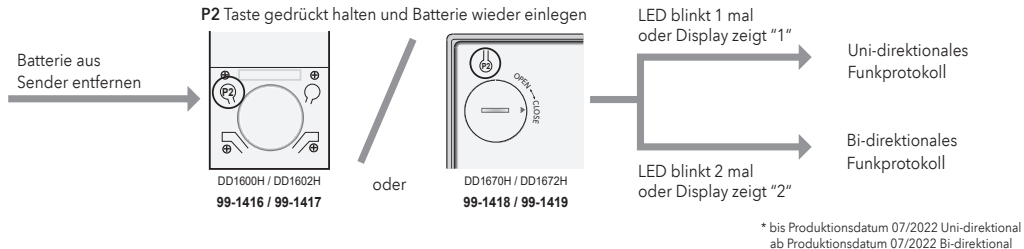

Solix / Solix Fix - Funksender Umstellung Uni-direktional* / Bi-direktional

Hinweis: Die Sender werden Werkseitig im Modus Bi-direktional ausgeliefert.

Solix / Solix Fix - Radio transmitter Uni-directinal* / Bi-directional Mode Switch

Note: The factory default mode is Bi-directional mode.