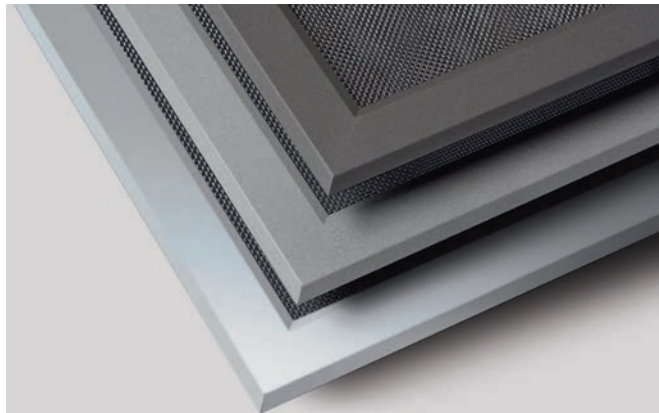

Robust: Farben mit Glimmereffekt

Die eleganten Aluminiumprofile erhalten Sie in den Farben Silbergrau-eloxiert oder pulverbeschichtet in Dunkelgrau und Mittelgrau jeweils mit Glimmereffekt. So können Sie die Lichtschachtabdeckungen LISA, RESI, ELSA und TERRESA farblich an die vorherrschende Einbausituation anpassen.

Die Farben Dunkel- und Mittelgrau mit Glimmereffekt sind selbst bei ständiger Beanspruchung kratzfest und unempfindlich gegenüber Verschmutzungen. Zusätzlich sind sie rutschhemmend, sodass Sie sich sicher auf den Lichtschachtabdeckungen bewegen können.

Durch die abgeschrägten Rahmenprofile entstehen keine störenden Stolperkanten. Die Abdichtung zur Bodenaufgabe wird mit einer im Rahmenprofil integrierten Bürstendichtung erreicht.

LISA | *Produktvorteile*

- Lichtschacht bleibt dauerhaft sauber
- licht- und luftdurchlässig
- begehbare und unempfindliche Konstruktion
- perfekte Rundumabdichtung
- befahrbar, durch Zusatzausstattung mit Streckmetallgewebe
- keine störenden Stolperkanten