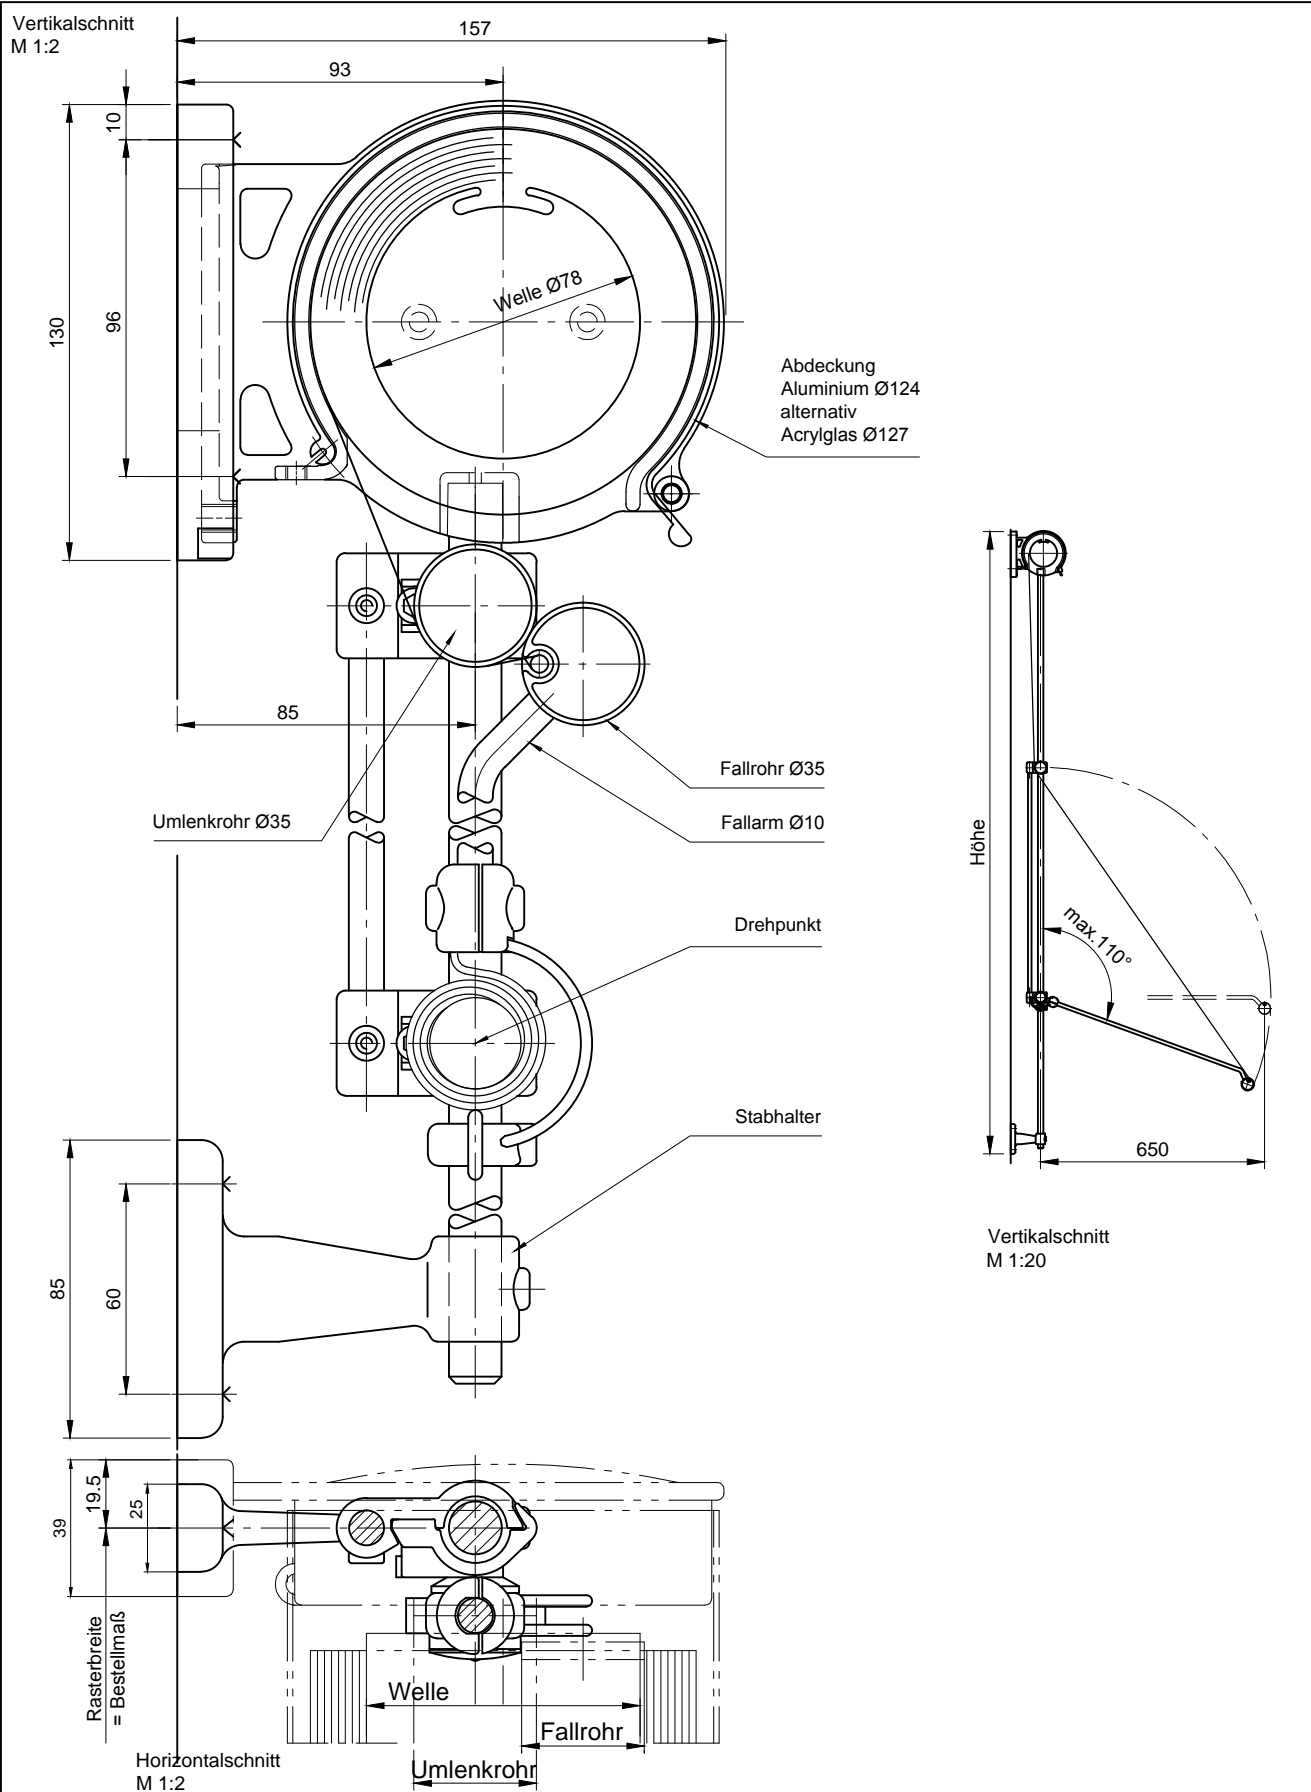

	Benennung: <b>TECHNO Typ EM Markisolette</b>			
	Anlagenbreite: min. 850 mm max. 3500 mm		Anlagenhöhe: max. 3000 mm	Fläche:
	Maßstab: 1:2 / 1:20	Format: A4_V	Modell-Nr.: 08-1768	Layout: D
	Version: <b>Wand</b>		Datum: <b>03.05.2018</b>	Name: <b>RSM</b>
Technische Änderungen vorbehalten !		Alle Maße in mm!		