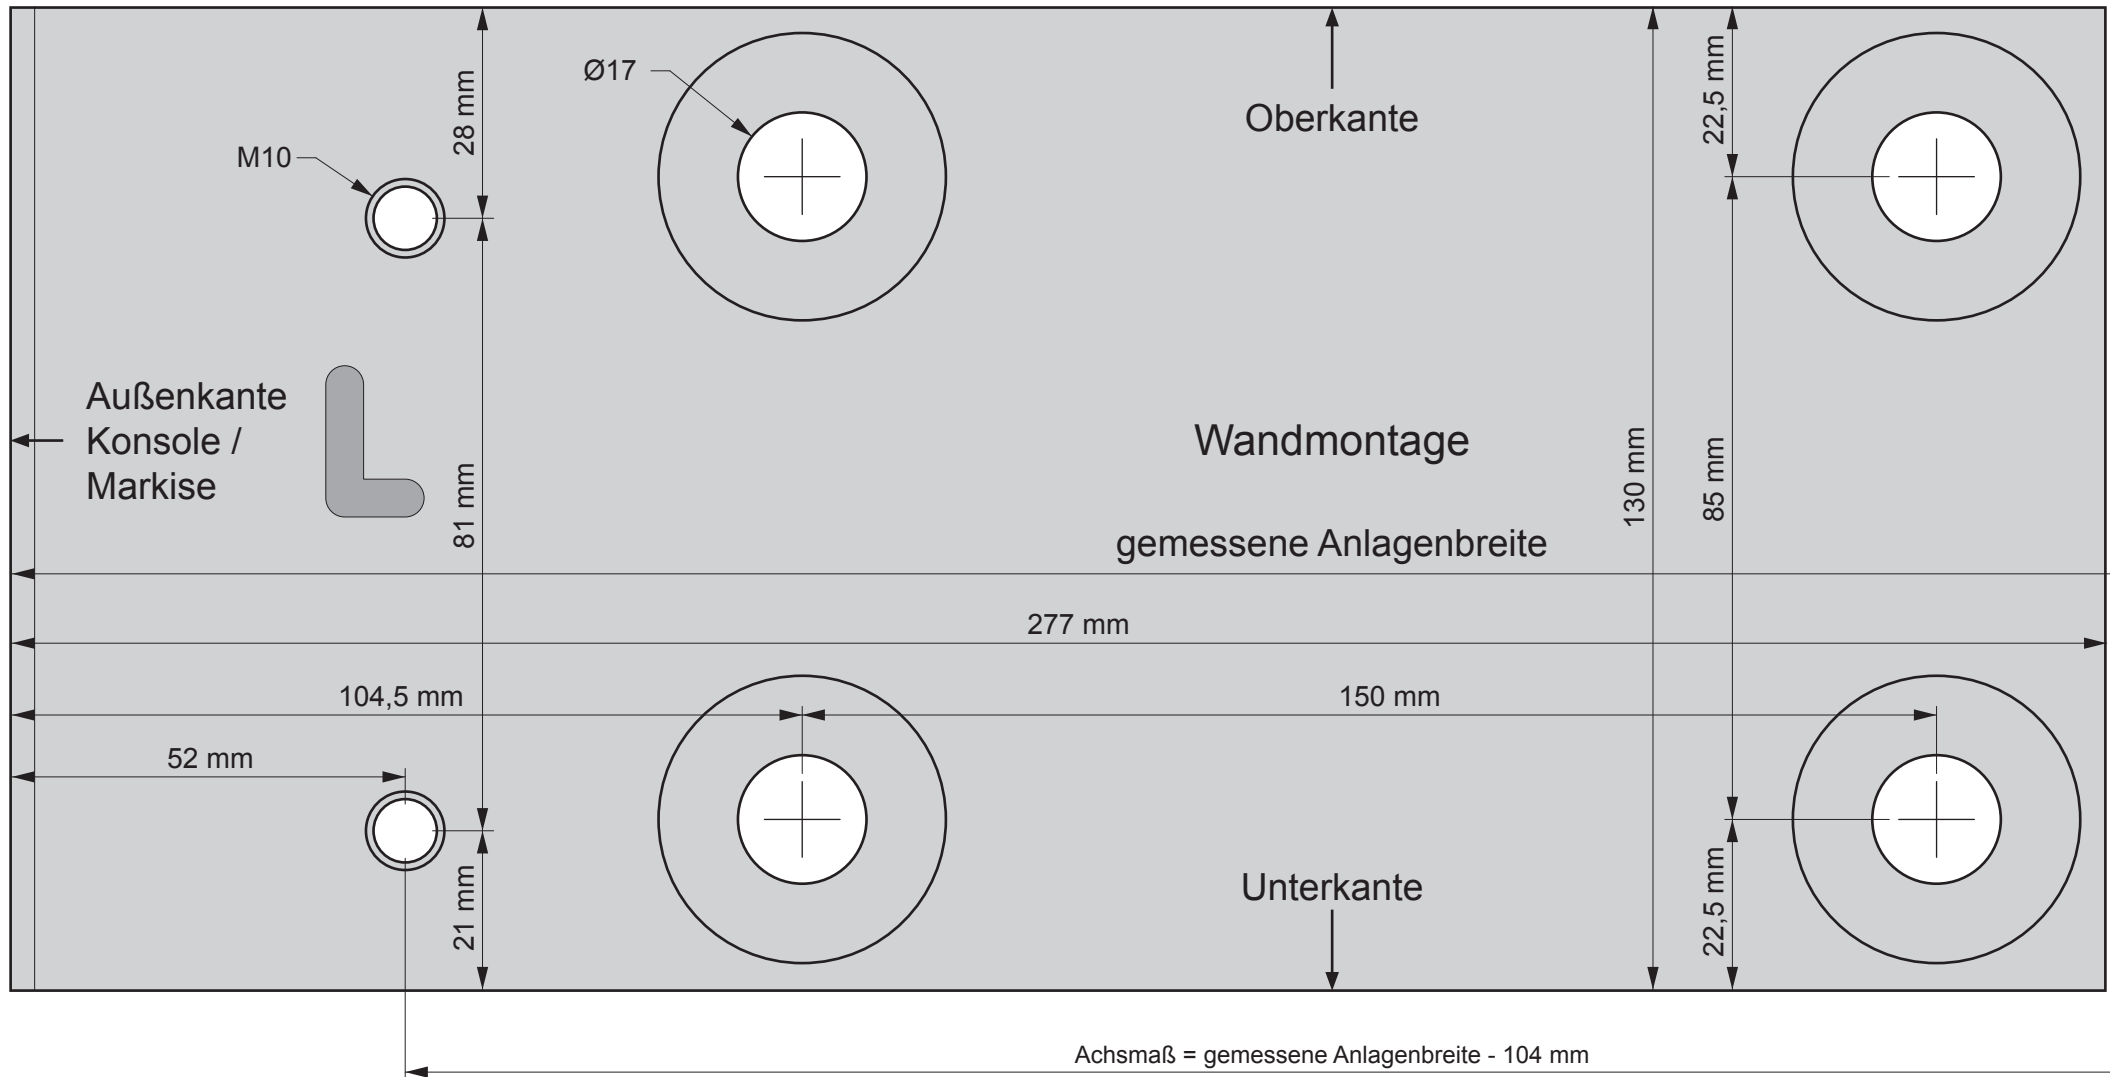

Bohrschablone Kassettenmarkise art_01 Wandmontage mit Konsolenset KM

Bestehend aus Konsolen WK24 (links) und WK25 (rechts).
Für die Befestigung auf schwierigen Untergründen

Bitte beachten:

Diese Zeichnung ist im Maßstab 1:1 gezeichnet. Die Ausgabe ist Druckerabhängig. Deshalb kann es vorkommen, dass Ihr Ausdruck nicht maßstäblich ist. Bitte überprüfen Sie die Maße des Ausdruckles.

Konsole links (WK24)