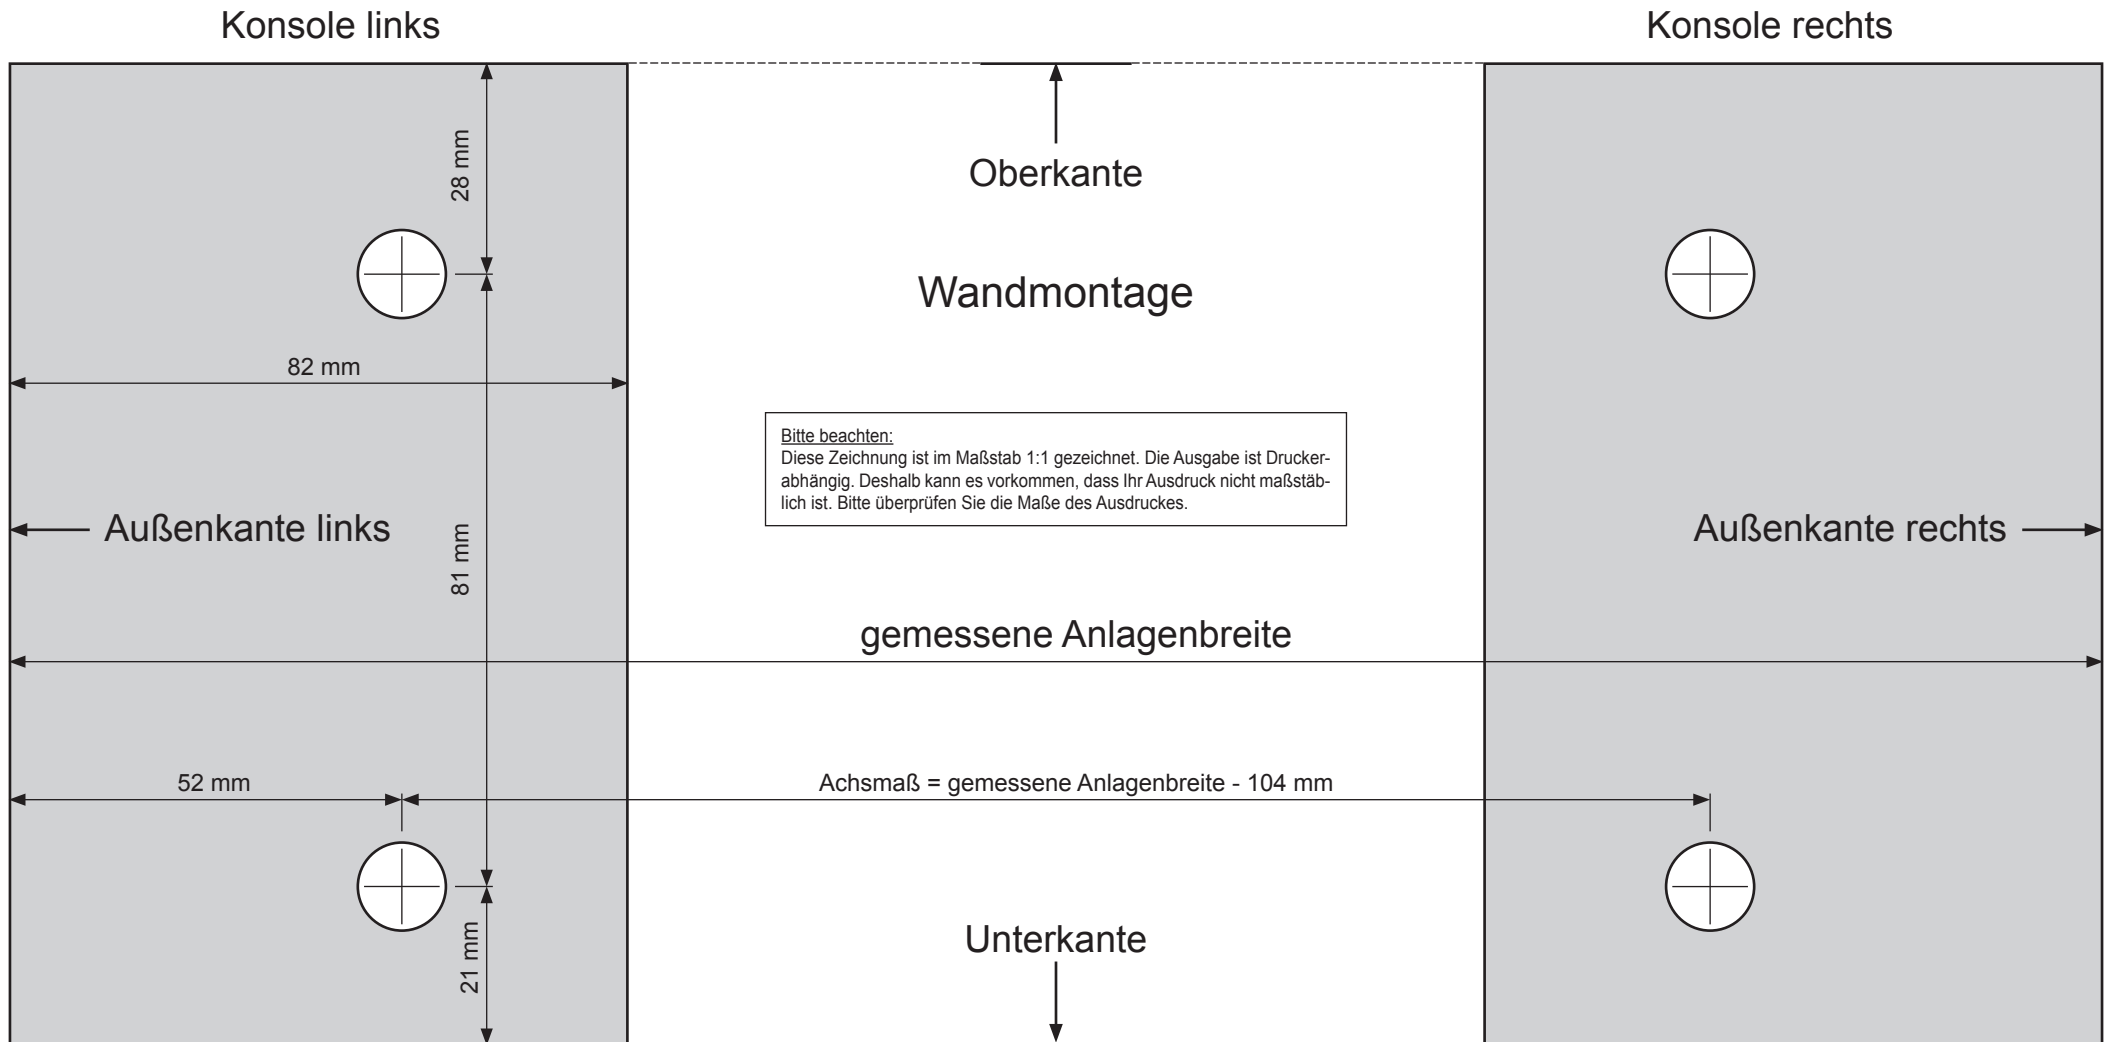

Bohrschablone Kassettenmarkise art_01 - Wandmontage

Bitte beachten:
 Diese Zeichnung ist im Maßstab 1:1 gezeichnet. Die Ausgabe ist Druckerabhängig. Deshalb kann es vorkommen, dass Ihr Ausdruck nicht maßstäblich ist. Bitte überprüfen Sie die Maße des Ausdrucks.

Bohrschablone Kassettenmarkise art_01 Wandmontage mit Konsolenset KM

Bestehend aus Konsolen WK24 (links) und WK25 (rechts).
Für die Befestigung auf schwierigen Untergründen

Bitte beachten:

Diese Zeichnung ist im Maßstab 1:1 gezeichnet. Die Ausgabe ist Druckerabhängig. Deshalb kann es vorkommen, dass Ihr Ausdruck nicht maßstäblich ist. Bitte überprüfen Sie die Maße des Ausdruckles.

Konsole links (WK24)

Bohrschablone Kassettenmarkise art_01 Wandmontage mit Konsolenset KM

Bestehend aus Konsolen WK24 (links) und WK25 (rechts).
Für die Befestigung auf schwierigen Untergründen

Bitte beachten:

Bestehend aus zwei Konsolen DK12, links und rechts einsetzbar.
Für die Befestigung auf schwierigen Untergründen