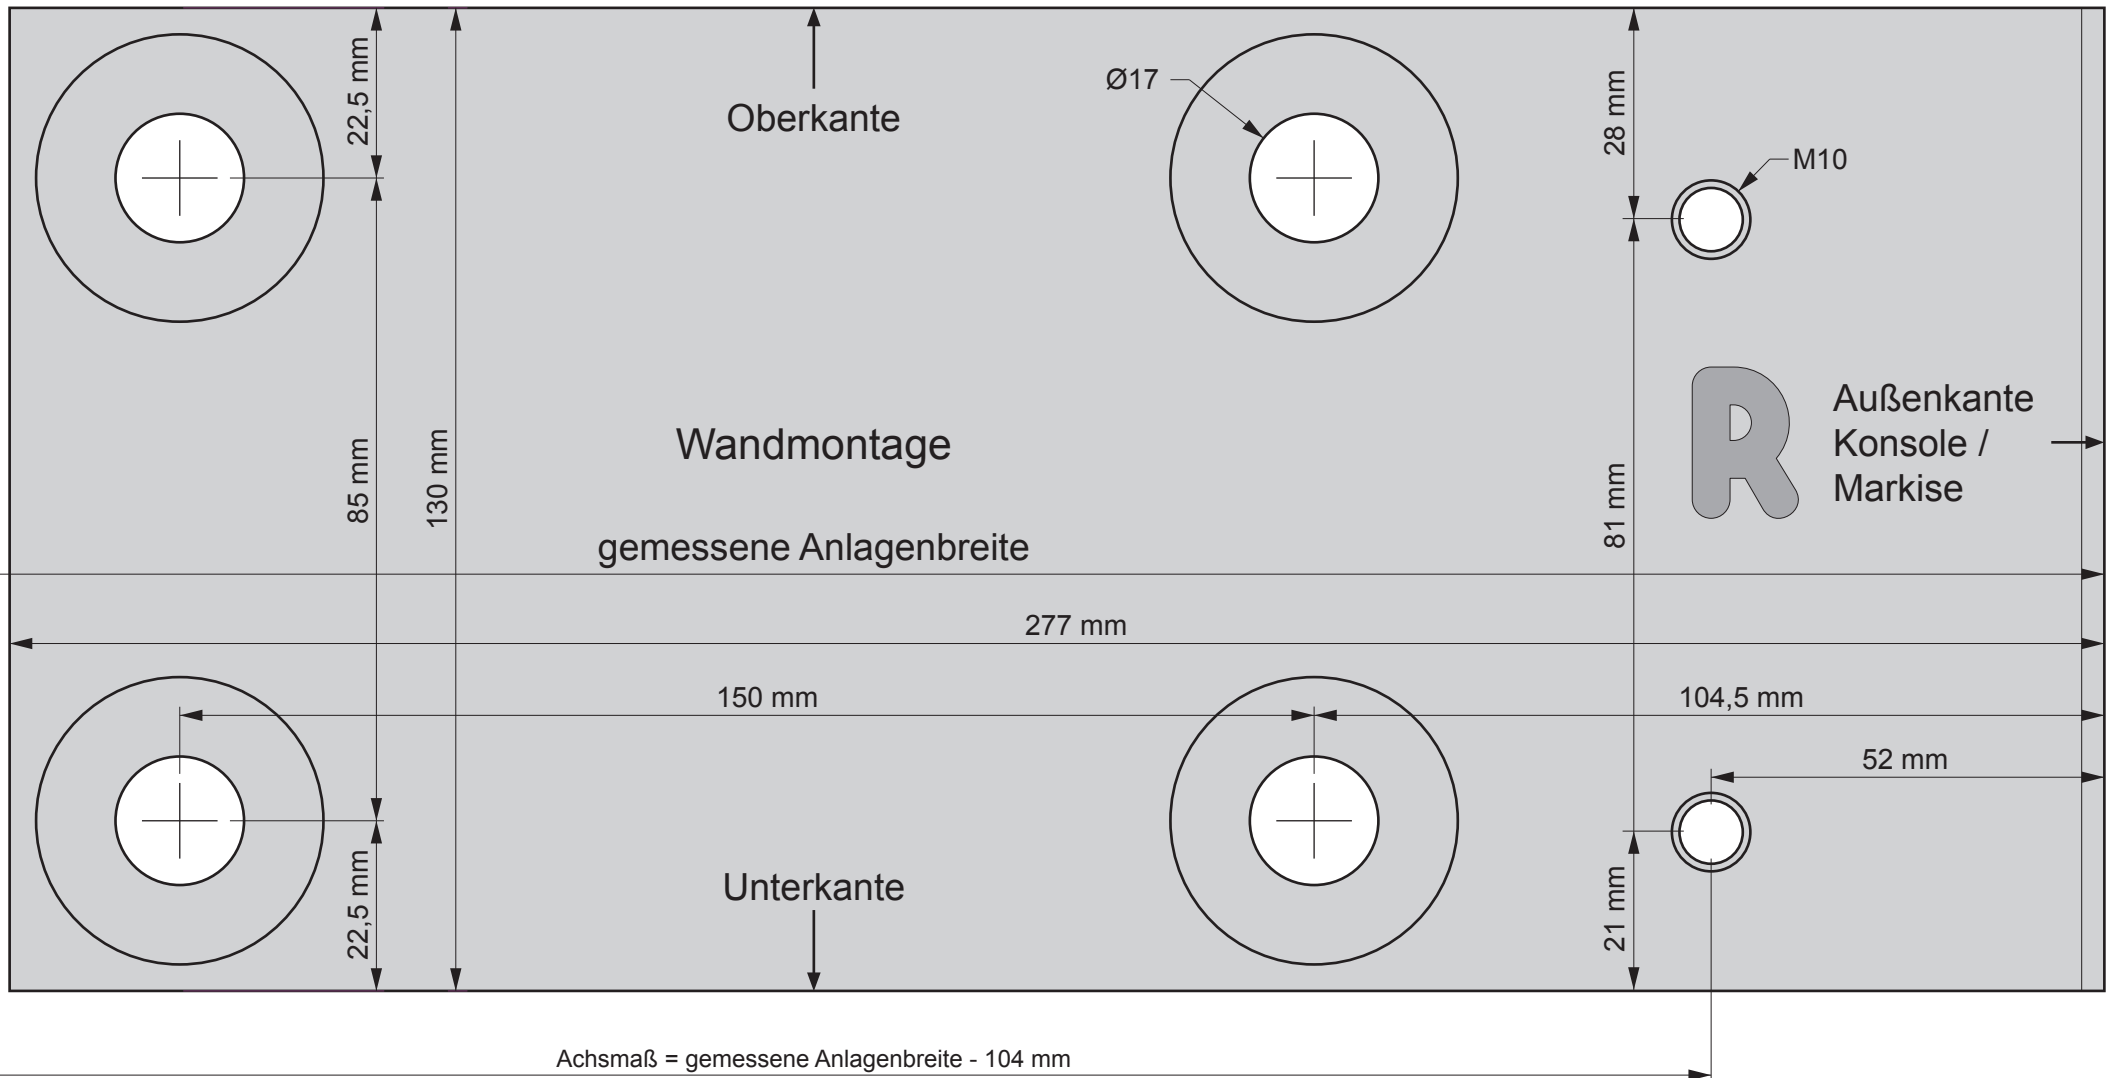

Bohrschablone Kassettenmarkise art_01 - Wandmontage

Bitte beachten:
 Diese Zeichnung ist im Maßstab 1:1 gezeichnet. Die Ausgabe ist Druckerabhängig. Deshalb kann es vorkommen, dass Ihr Ausdruck nicht maßstäblich ist. Bitte überprüfen Sie die Maße des Ausdrucks.

Bohrschablone Kassettenmarkise art_01 Wandmontage mit Konsolenset KM

Bestehend aus Konsolen WK24 (links) und WK25 (rechts).
Für die Befestigung auf schwierigen Untergründen

Bitte beachten:

Diese Zeichnung ist im Maßstab 1:1 gezeichnet. Die Ausgabe ist Druckerabhängig. Deshalb kann es vorkommen, dass Ihr Ausdruck nicht maßstäblich ist. Bitte überprüfen Sie die Maße des Ausdruckles.

Konsole links (WK24)

Bohrschablone Kassettenmarkise art_01 Wandmontage mit Konsolenset KM

Bestehend aus Konsolen WK24 (links) und WK25 (rechts).
Für die Befestigung auf schwierigen Untergründen

Bitte beachten:

Diese Zeichnung ist im Maßstab 1:1 gezeichnet. Die Ausgabe ist Druckerabhängig. Deshalb kann es vorkommen, dass Ihr Ausdruck nicht maßstäblich ist. Bitte überprüfen Sie die Maße des Ausdrucks.

Konsole rechts (WK25)