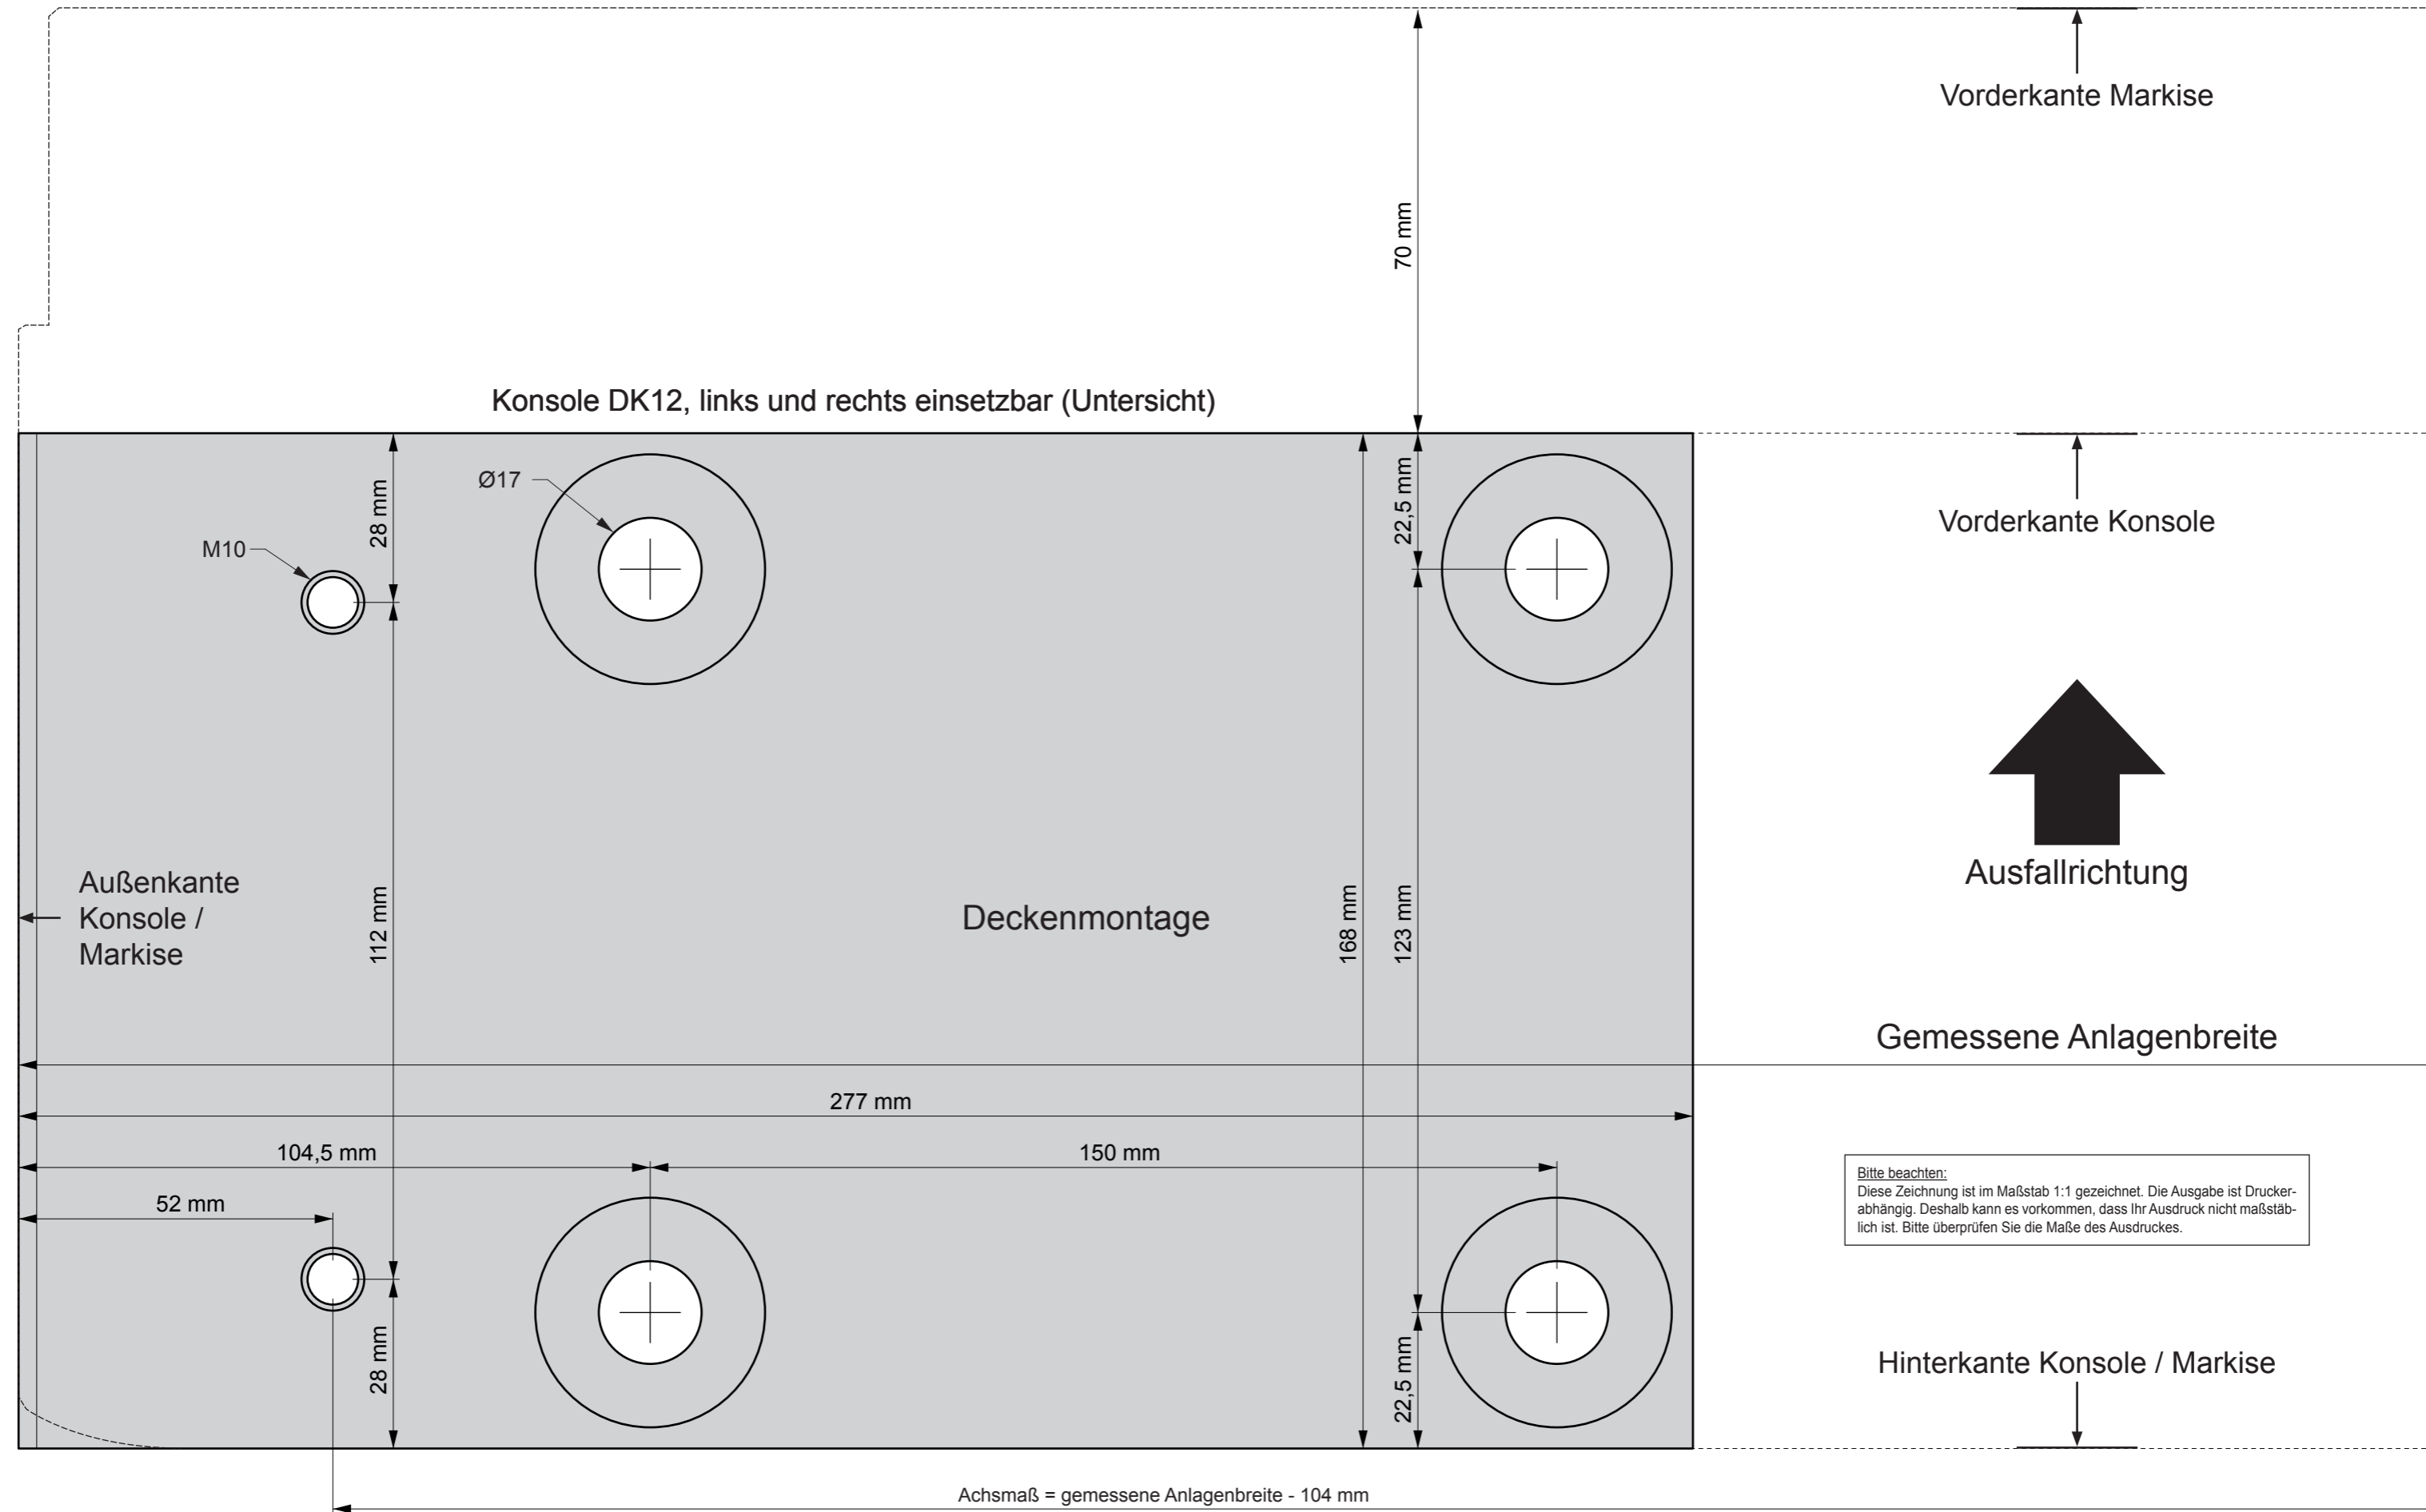

Bohrschablone Kassettenmarkise art_01 Deckenmontage mit Konsolenset KP

Bestehend aus zwei Konsolen DK12, links und rechts einsetzbar.
Für die Befestigung auf schwierigen Untergründen