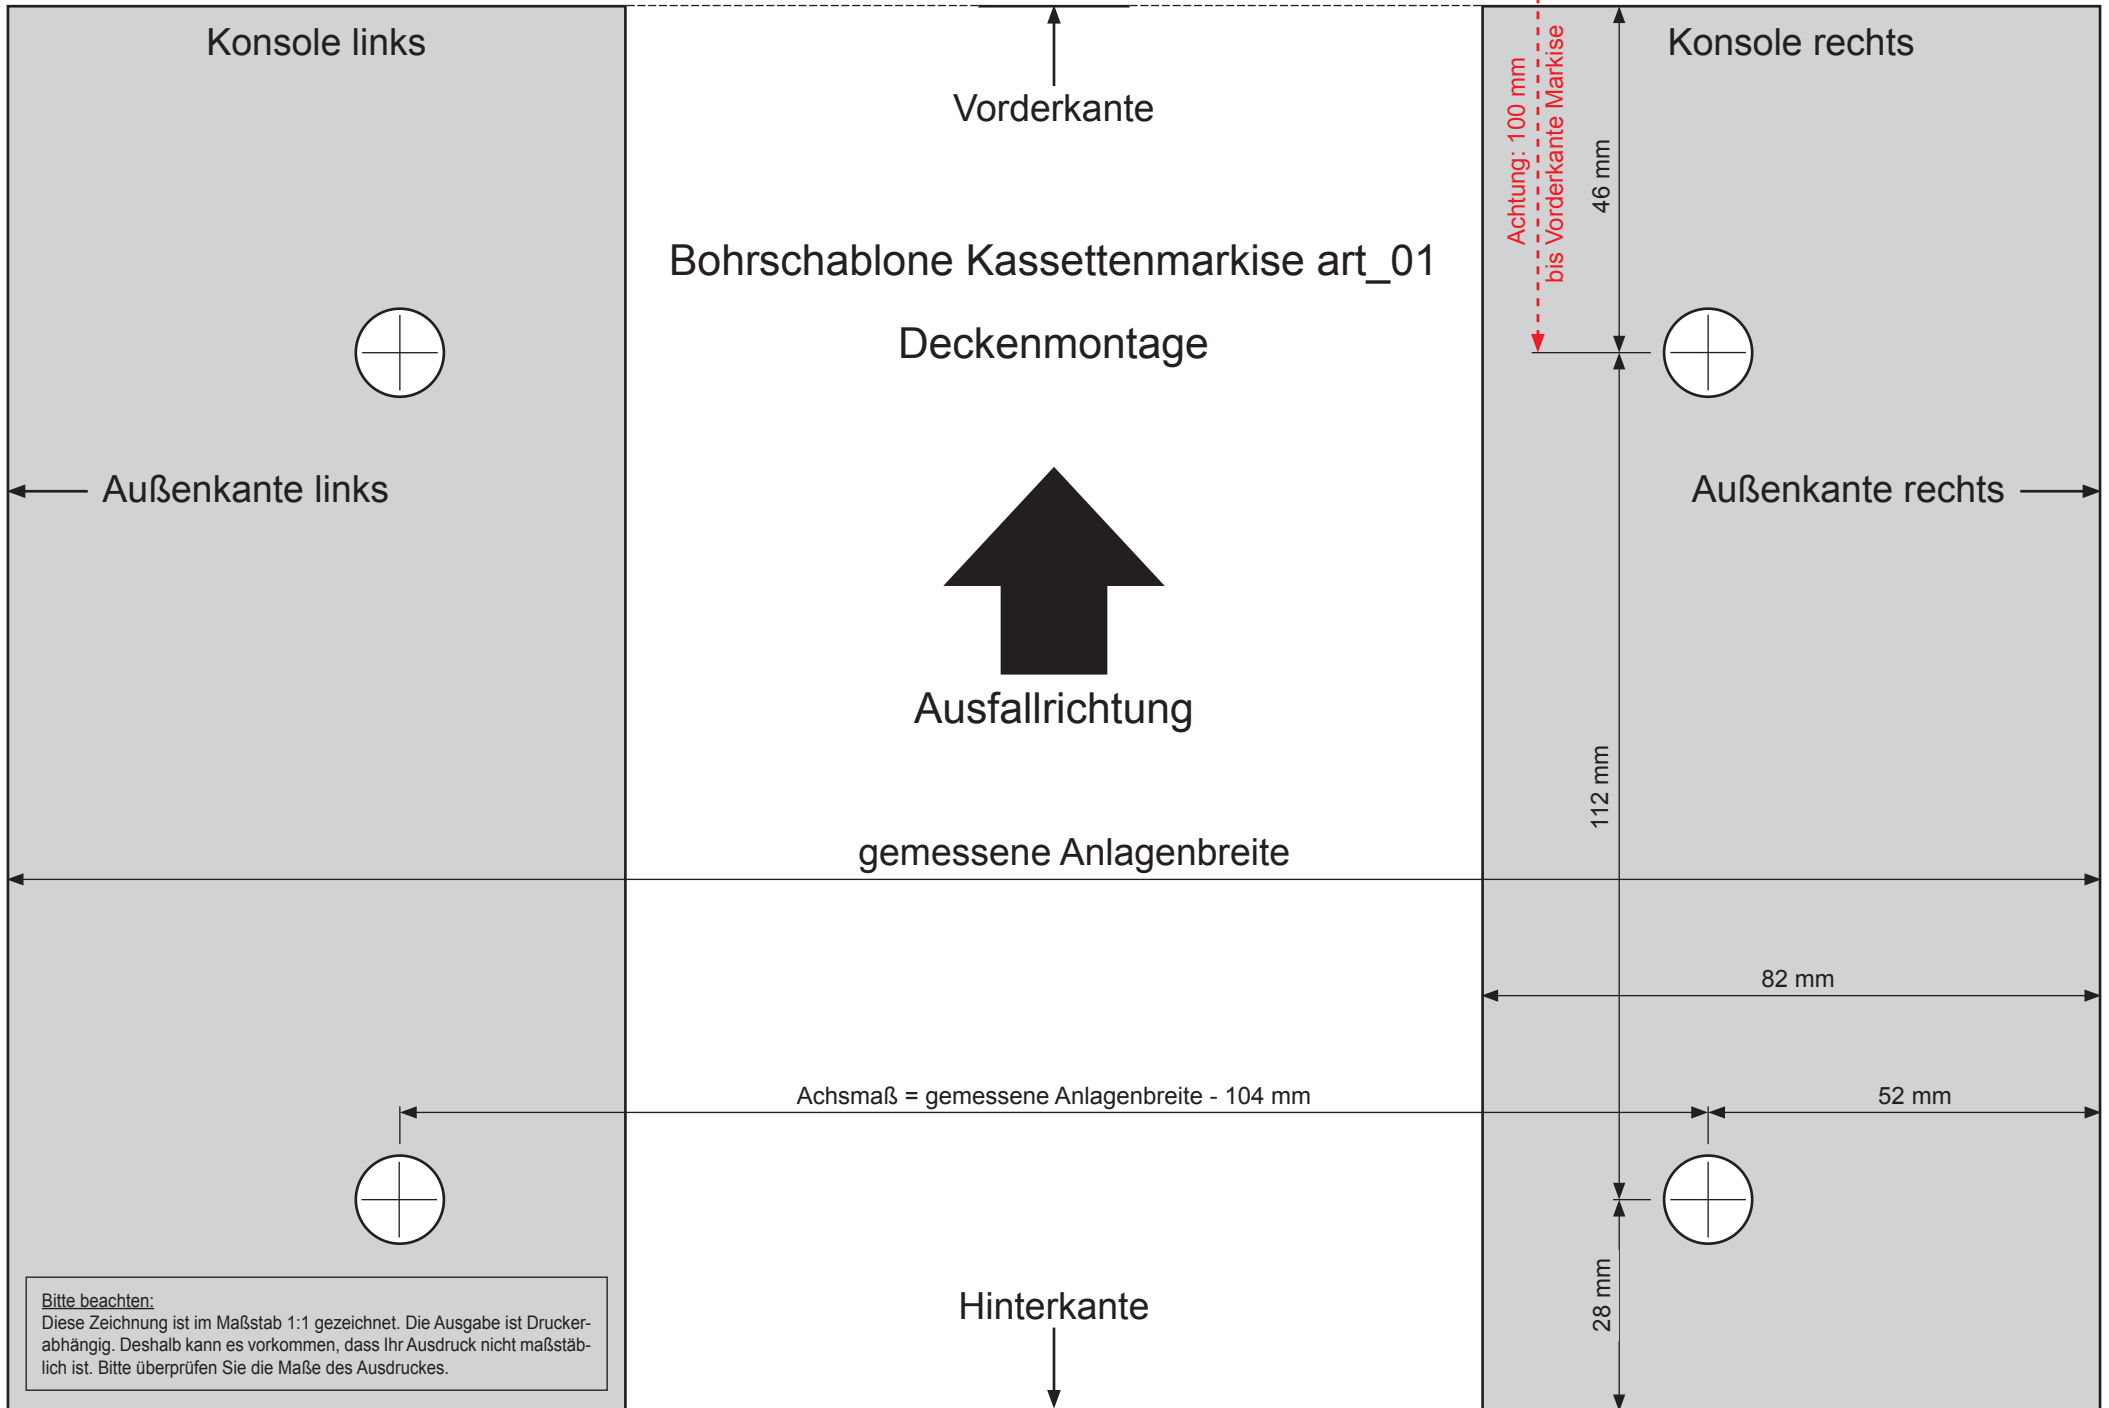

Bohrschablone Kassettenmarkise art_01 - Wandmontage

Bitte beachten:
 Diese Zeichnung ist im Maßstab 1:1 gezeichnet. Die Ausgabe ist Druckerabhängig. Deshalb kann es vorkommen, dass Ihr Ausdruck nicht maßstäblich ist. Bitte überprüfen Sie die Maße des Ausdrucks.

Bohrschablone Kassettenmarkise art_01 Wandmontage mit Konsolenset KM

Bestehend aus Konsolen WK24 (links) und WK25 (rechts).
Für die Befestigung auf schwierigen Untergründen

Bitte beachten:

Diese Zeichnung ist im Maßstab 1:1 gezeichnet. Die Ausgabe ist Druckerabhängig. Deshalb kann es vorkommen, dass Ihr Ausdruck nicht maßstäblich ist. Bitte überprüfen Sie die Maße des Ausdruckles.

Konsole links (WK24)

Bohrschablone Kassettenmarkise art_01 Wandmontage mit Konsolenset KM

Bestehend aus Konsolen WK24 (links) und WK25 (rechts).
Für die Befestigung auf schwierigen Untergründen

Bitte beachten:

Bestehend aus zwei Konsolen DK12, links und rechts einsetzbar.
Für die Befestigung auf schwierigen Untergründen