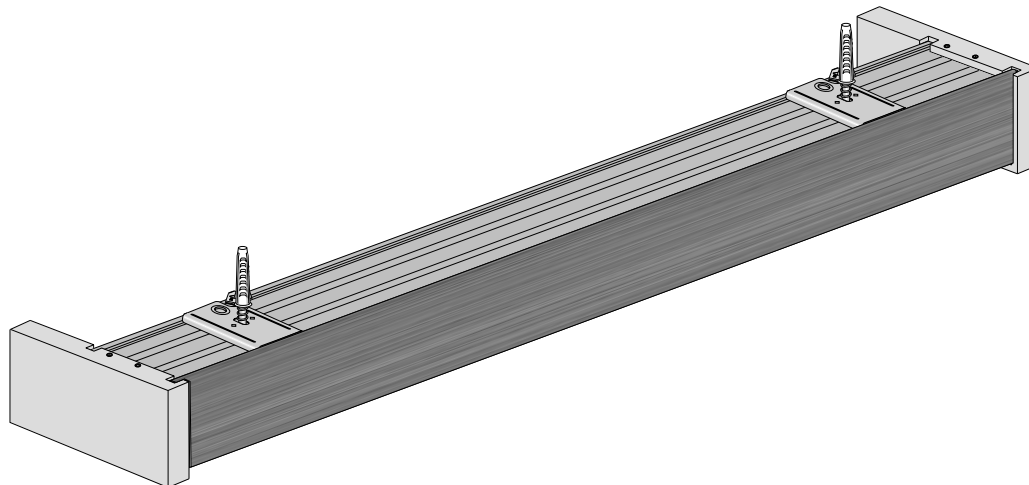

# MHZ Aluminium PUR-Schiene | Rails Aluminium PUR MHZ

Deckenmontage (Seitendeckel als Sonderzubehör)  
 Montage plafond (Embout, comme accessoire supplémentaire)

Wandmontage  
 Montage mur

Seitendeckel  
 Embout support

**Attention:** En cas d'utilisation d'échelles, foreuses etc. pour l'installation ou l'entretien de nos produits, veuillez respecter les notices des fabricants.

**Deckenmontage mit Spannhebel ohne Seitendeckel**  
*Montage plafond avec levier de serrage sans embout*

**Deckenmontage mit Spannhebel und Seitendeckel**  
*Montage plafond avec levier de serrage et embout*

Wandmontage ohne Mittelträger  
 montage mur sans support intermédiaire

Wandmontage mit Mittelträger  
 montage mur avec support intermédiaire