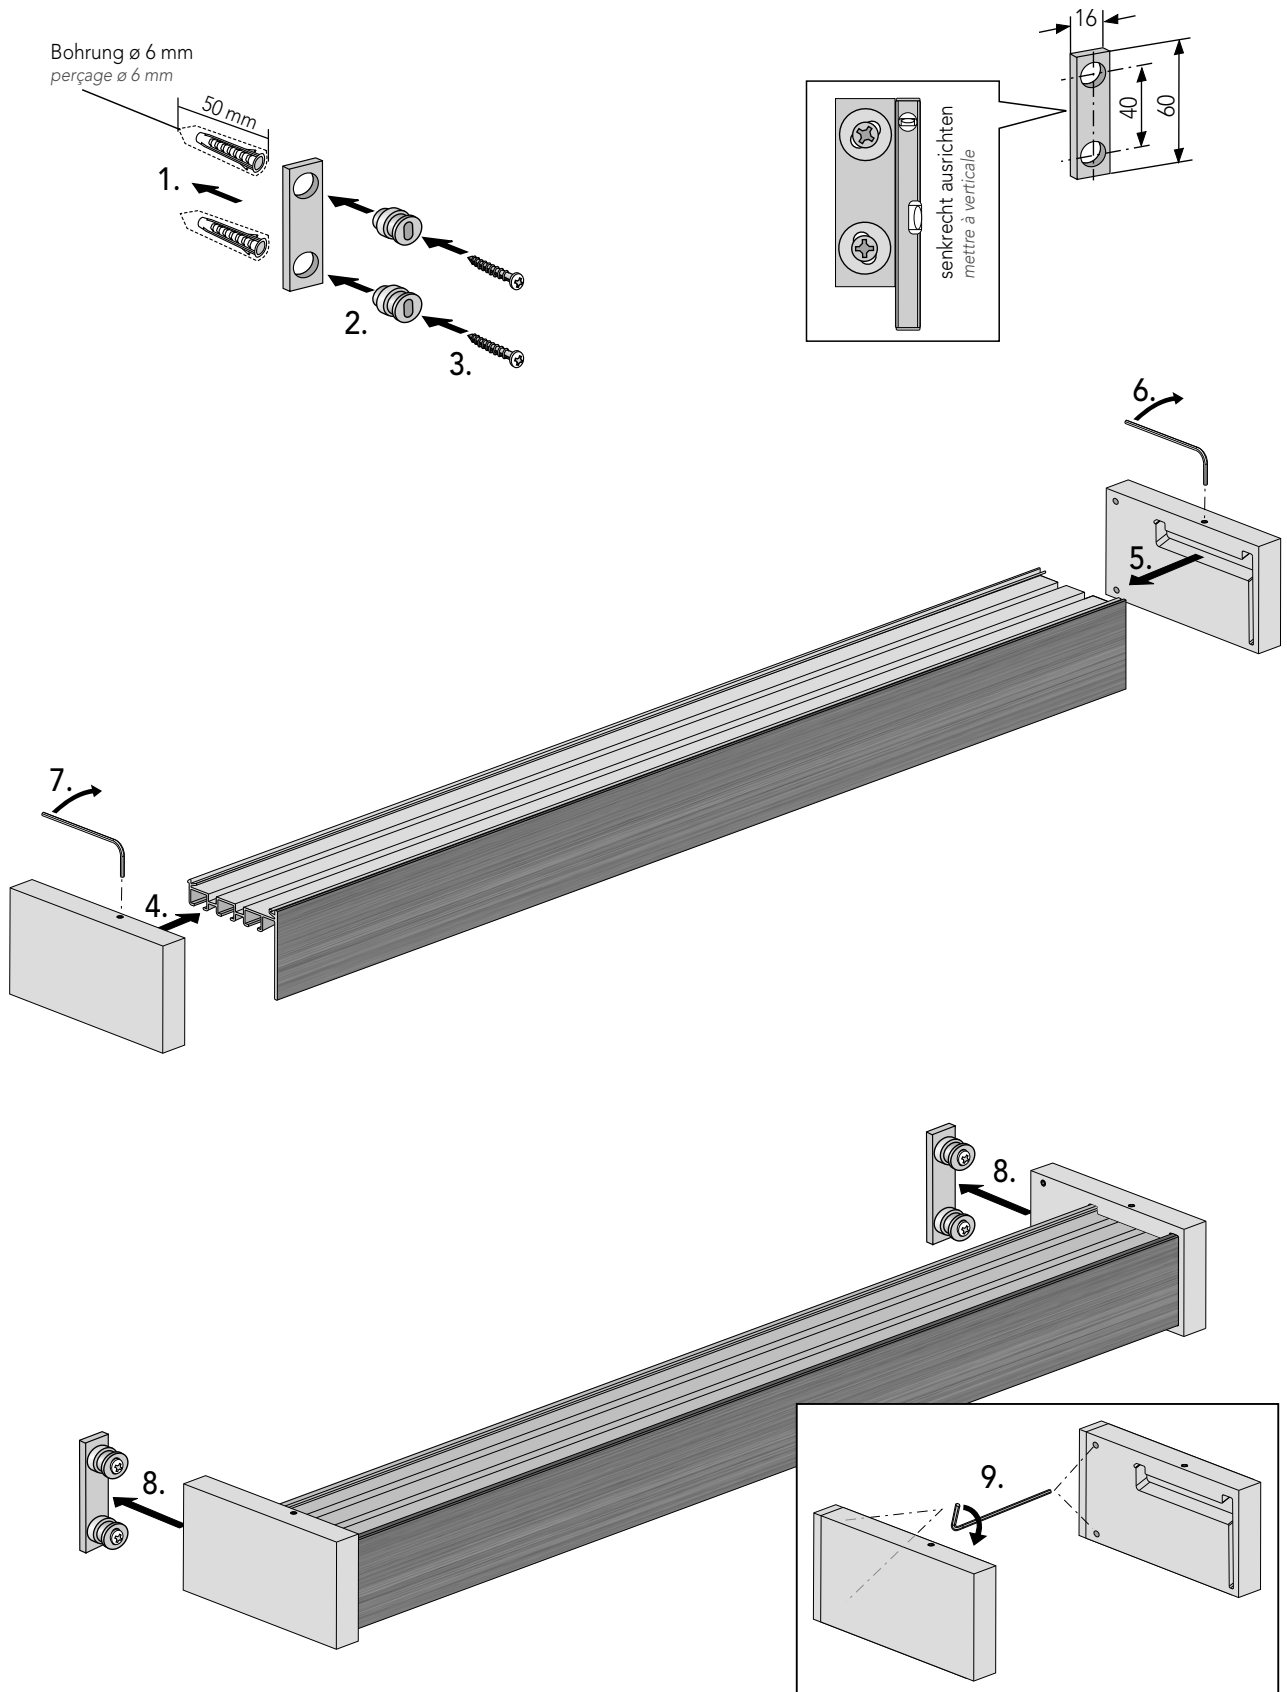

# MHZ Aluminium PUR-Schiene | Rails Aluminium PUR MHZ

Deckenmontage (Seitendeckel als Sonderzubehör)  
 Montage plafond (Embout, comme accessoire supplémentaire)

Wandmontage  
 Montage mur

Seitendeckel  
 Embout support

**Attention:** En cas d'utilisation d'échelles, foreuses etc. pour l'installation ou l'entretien de nos produits, veuillez respecter les notices des fabricants.

**Deckenmontage mit Spannhebel ohne Seitendeckel**  
*Montage plafond avec levier de serrage sans embout*

**Deckenmontage mit Spannhebel und Seitendeckel**  
*Montage plafond avec levier de serrage et embout*

Wandmontage ohne Mittelträger  
 montage mur sans support intermédiaire

Wandmontage mit Mittelträger  
 montage mur avec support intermédiaire