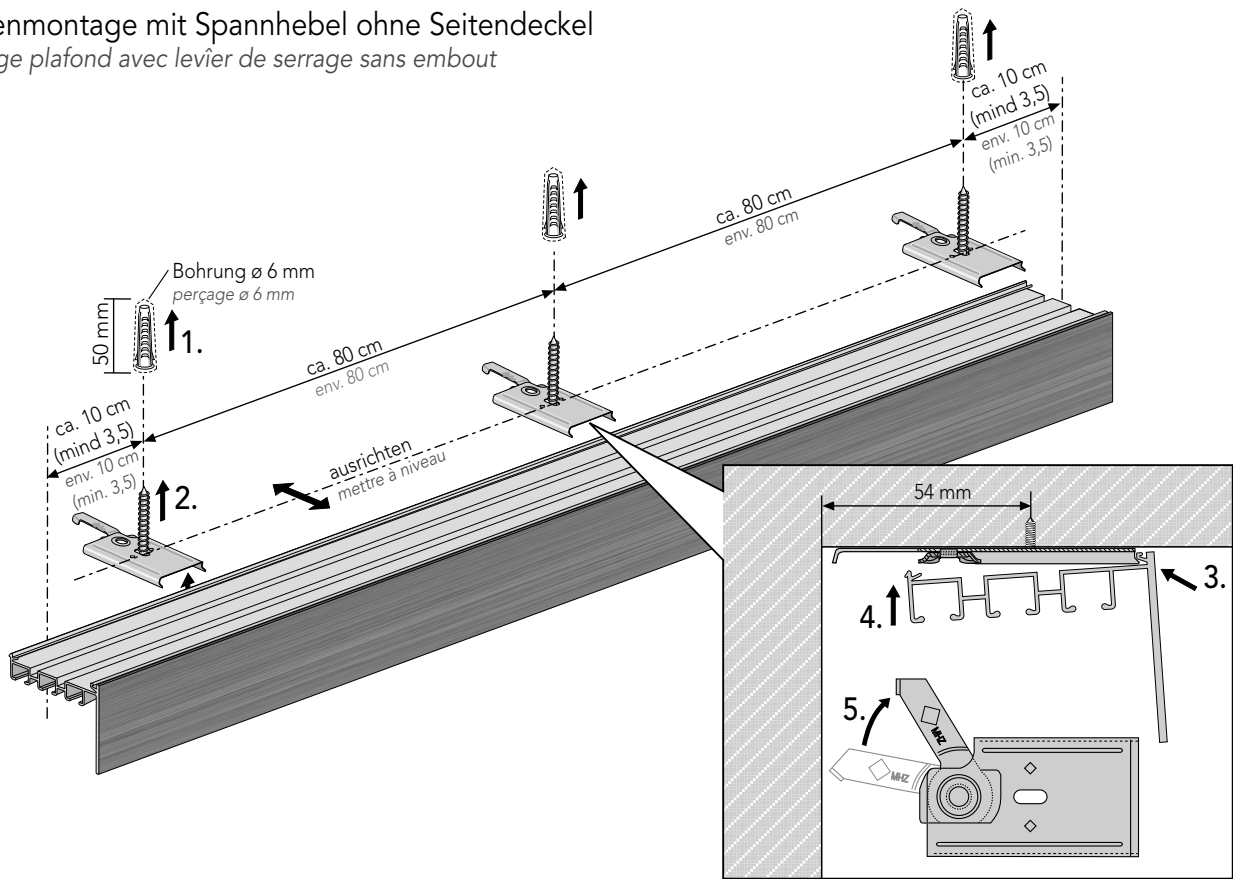

# MHZ Aluminium PUR-Schiene | Rails Aluminium PUR MHZ

Deckenmontage (Seitendeckel als Sonderzubehör)  
 Montage plafond (Embout, comme accessoire supplémentaire)

Wandmontage  
 Montage mur

Seitendeckel  
 Embout support

**Attention:** En cas d'utilisation d'échelles, foreuses etc. pour l'installation ou l'entretien de nos produits, veuillez respecter les notices des fabricants.

**Deckenmontage mit Spannhebel ohne Seitendeckel**  
*Montage plafond avec levier de serrage sans embout*

**Deckenmontage mit Spannhebel und Seitendeckel**  
*Montage plafond avec levier de serrage et embout*

Wandmontage ohne Mittelträger  
 montage mur sans support intermédiaire

Wandmontage mit Mittelträger  
 montage mur avec support intermédiaire