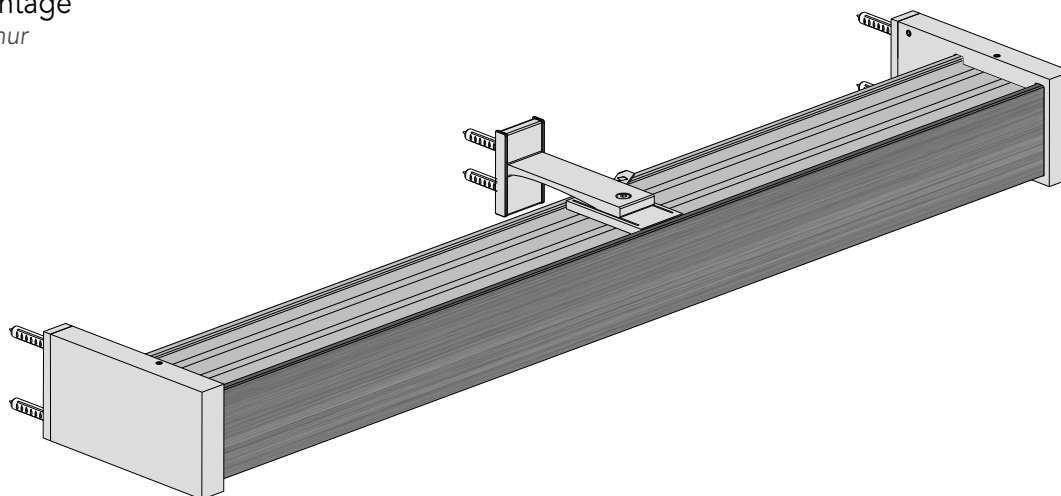

# MHZ Aluminium PUR-Schiene | Rails Aluminium PUR MHZ

Deckenmontage (Seitendeckel als Sonderzubehör)  
 Montage plafond (Embout, comme accessoire supplémentaire)

Wandmontage  
 Montage mur

Seitendeckel  
 Embout support

**Attention:** En cas d'utilisation d'échelles, foreuses etc. pour l'installation ou l'entretien de nos produits, veuillez respecter les notices des fabricants.

**Deckenmontage mit Spannhebel ohne Seitendeckel**  
*Montage plafond avec levier de serrage sans embout*

**Deckenmontage mit Spannhebel und Seitendeckel**  
*Montage plafond avec levier de serrage et embout*

Wandmontage ohne Mittelträger  
 montage mur sans support intermédiaire

Wandmontage mit Mittelträger  
 montage mur avec support intermédiaire