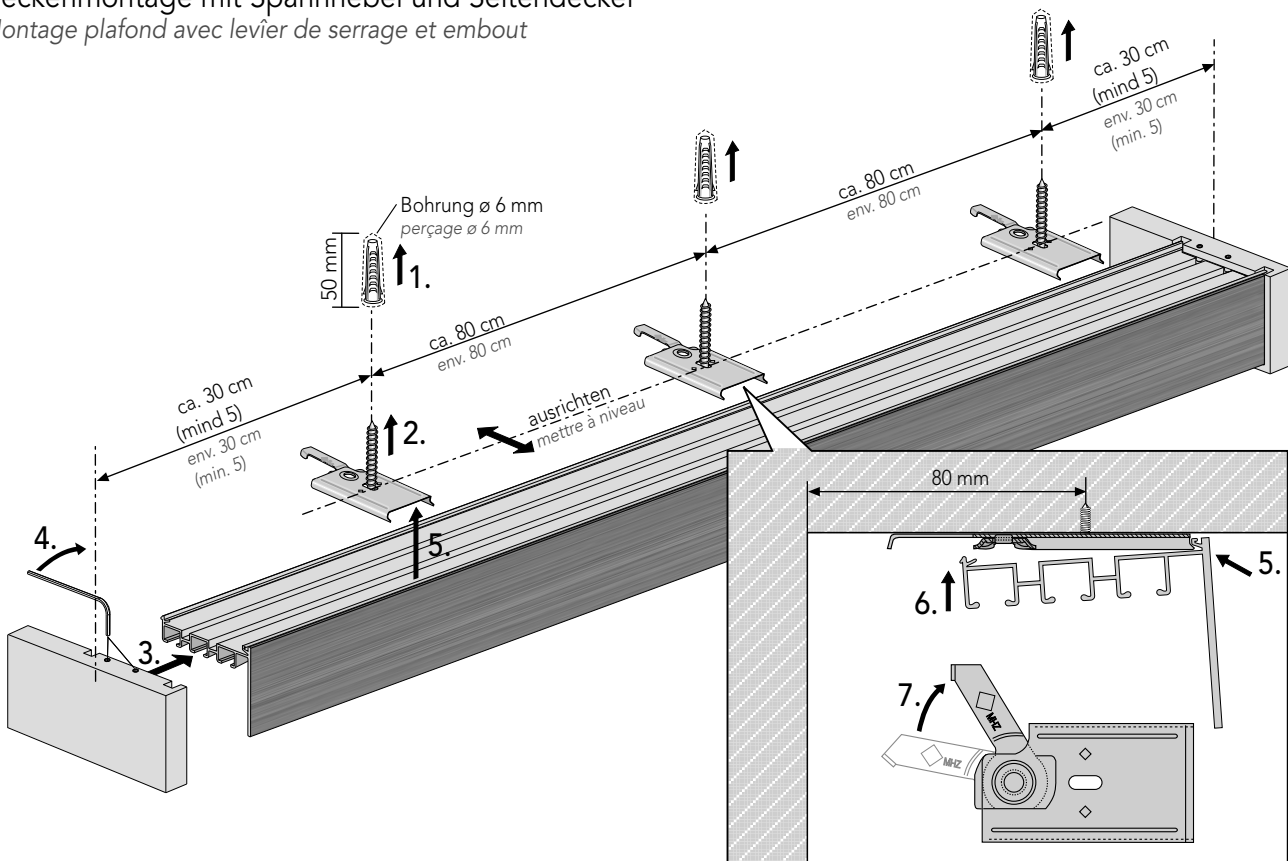

# MHZ Aluminium PUR-Schiene | Rails Aluminium PUR MHZ

Deckenmontage (Seitendeckel als Sonderzubehör)  
 Montage plafond (Embout, comme accessoire supplémentaire)

Wandmontage  
 Montage mur

Seitendeckel  
 Embout support

**Attention:** En cas d'utilisation d'échelles, foreuses etc. pour l'installation ou l'entretien de nos produits, veuillez respecter les notices des fabricants.

**Deckenmontage mit Spannhebel ohne Seitendeckel**  
*Montage plafond avec levier de serrage sans embout*

**Deckenmontage mit Spannhebel und Seitendeckel**  
*Montage plafond avec levier de serrage et embout*

Wandmontage ohne Mittelträger  
 montage mur sans support intermédiaire

Wandmontage mit Mittelträger  
 montage mur avec support intermédiaire