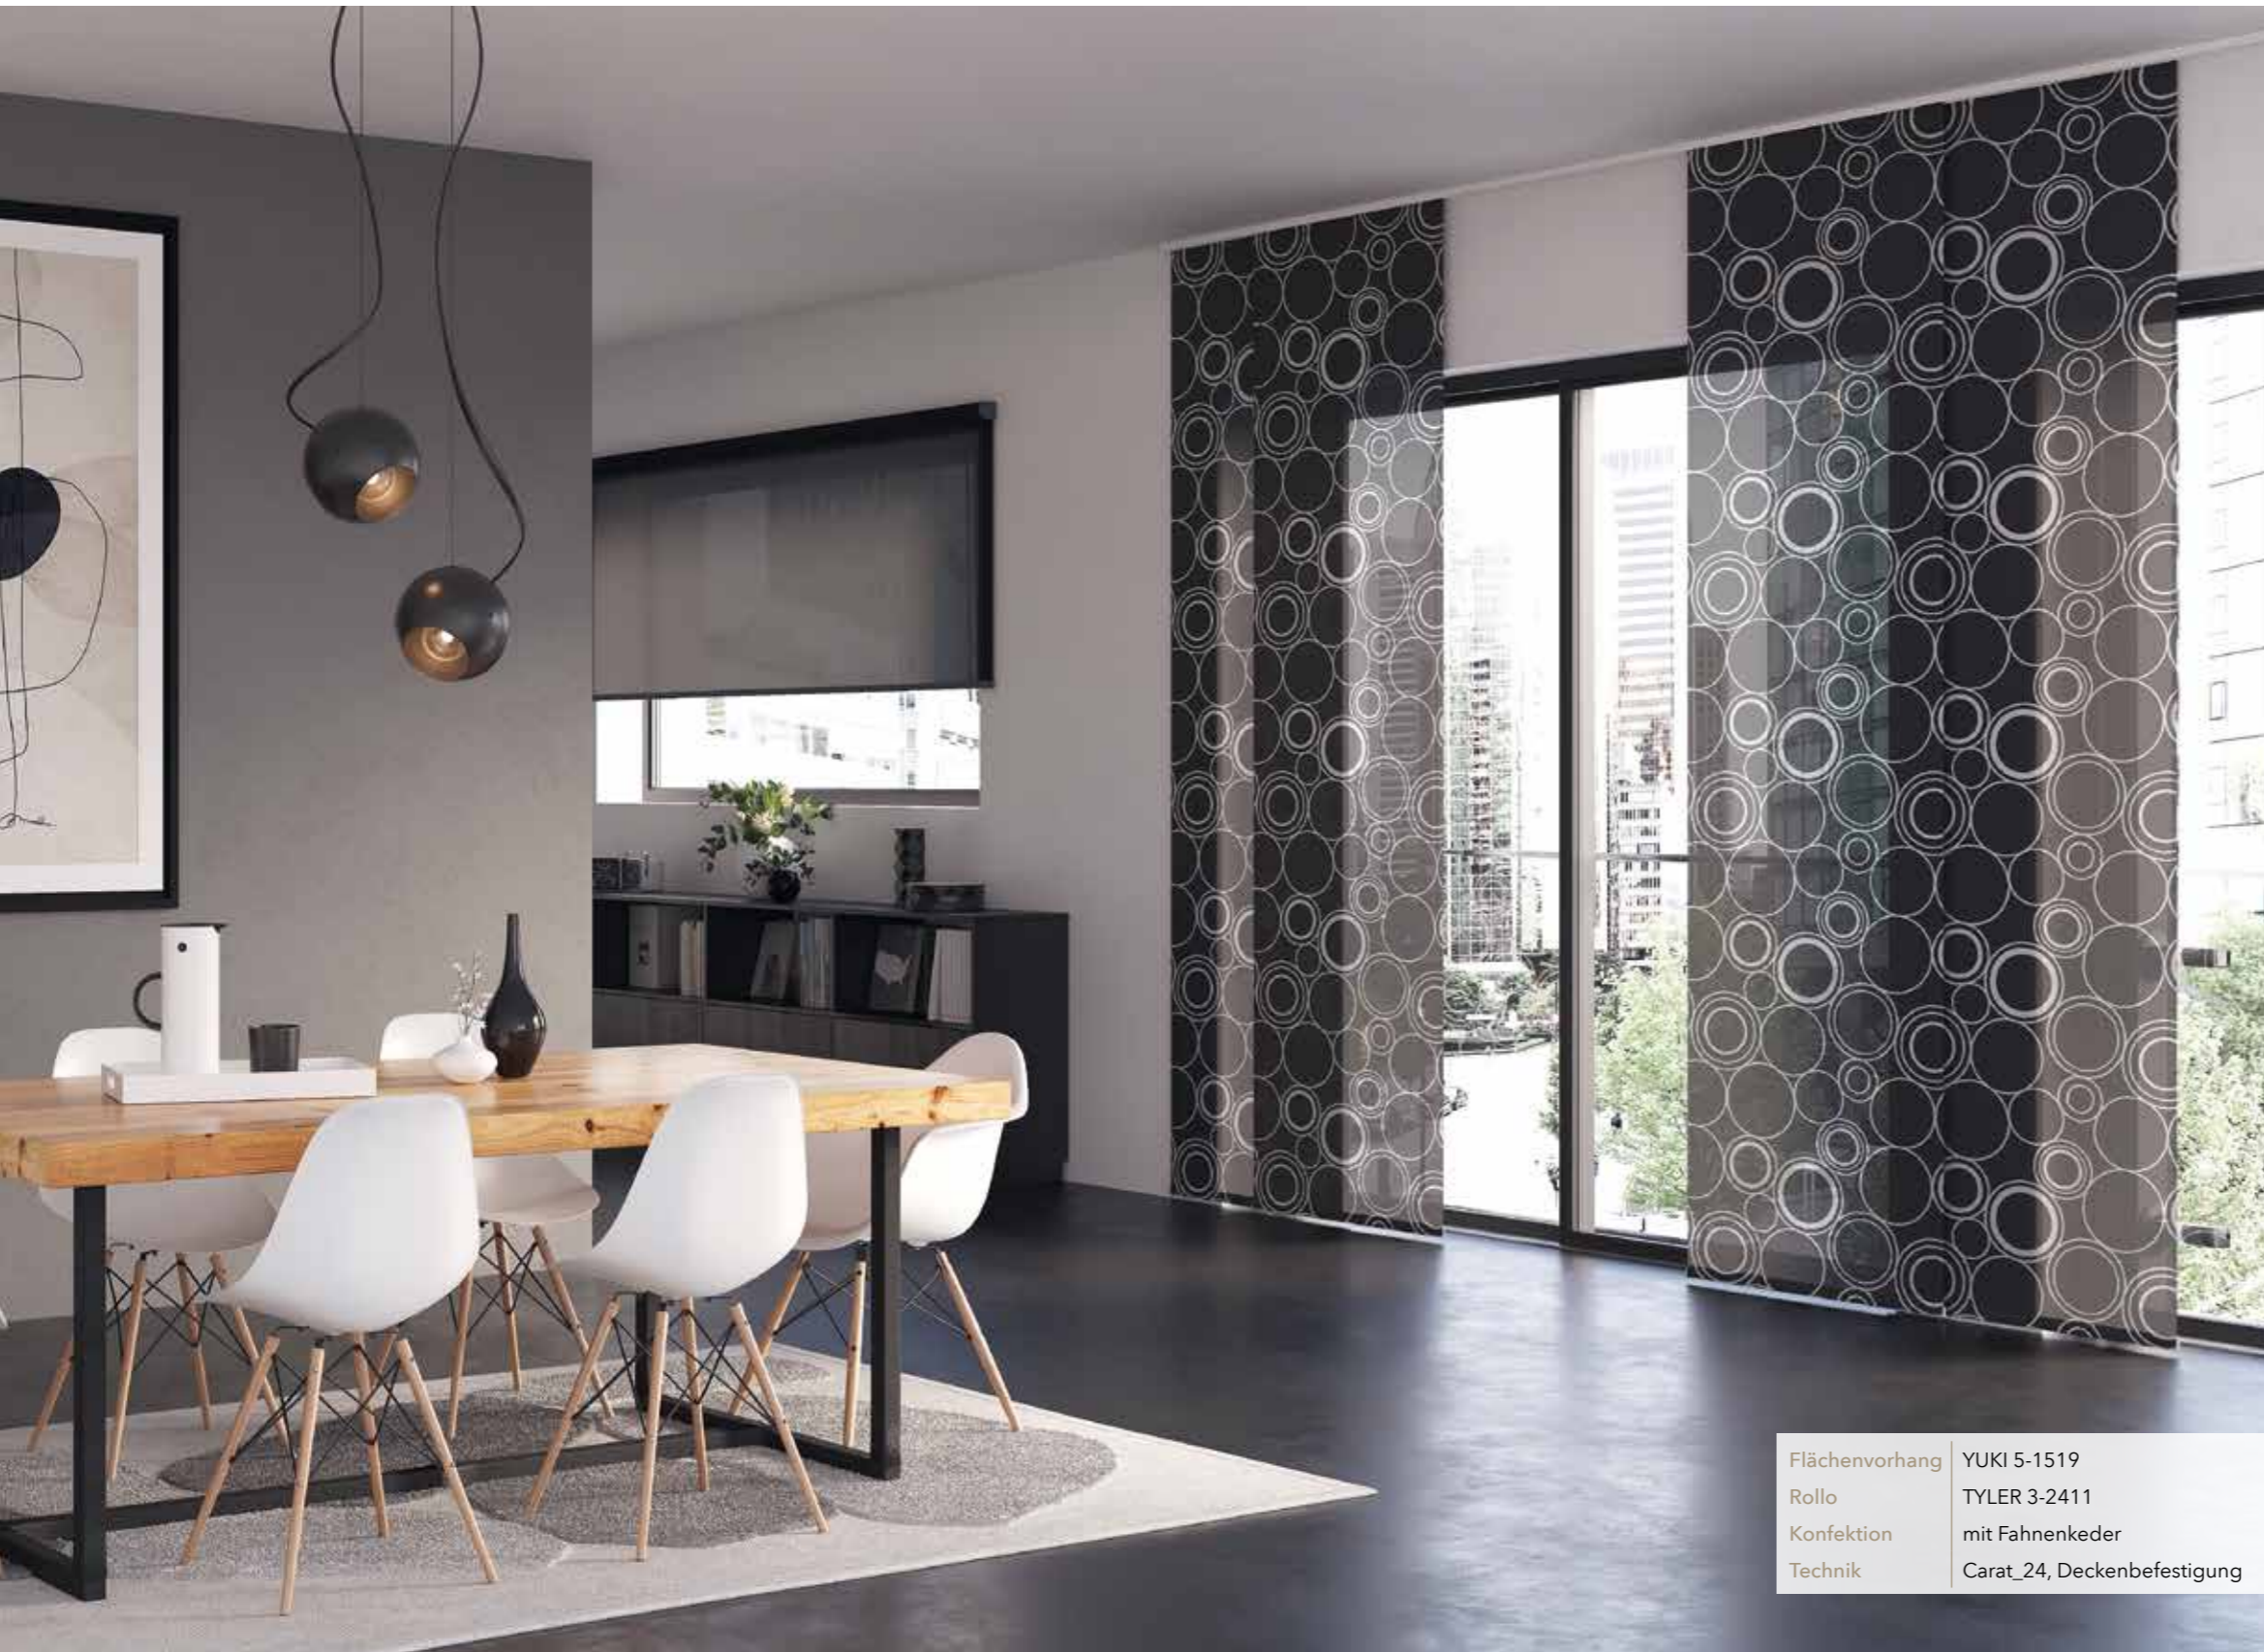

Industrial Grey

stilvoll und charismatisch

Grautöne gehören zu den Allroundern in der Raumgestaltung. Zeitlos elegant und scheinbar selbstverständlich fügen sie sich in die unterschiedlichsten Wohnstile ein, setzen markante Highlights oder gleichen Kontraste aus.

YUKI: Wie Seifenblasen drängen sich die fröhlichen Kreise aneinander und sorgen für einen lebhaften Akzent am Fenster.

Industrial Grey weitere Dessins

MAPS 4-2410 LYLO 2-2116 OBITO 3-1209 SEVILO 3-2358

Flächenvorhang	YUKI 5-1519
Rollo	TYLER 3-2411
Konfektion	mit Fahnenkeder
Technik	Carat_24, Deckenbefestigung