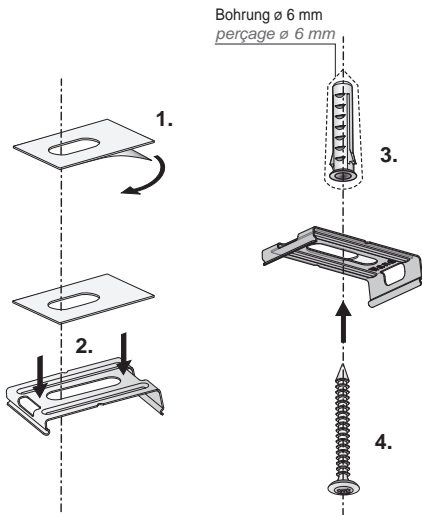

LOOK_1 und LOOK_2 LOOK_1 et LOOK_2

Clip-Montage bei unebenen Decken *Clip pour plafond irrégulier*

04-1621

04-1623

070054436