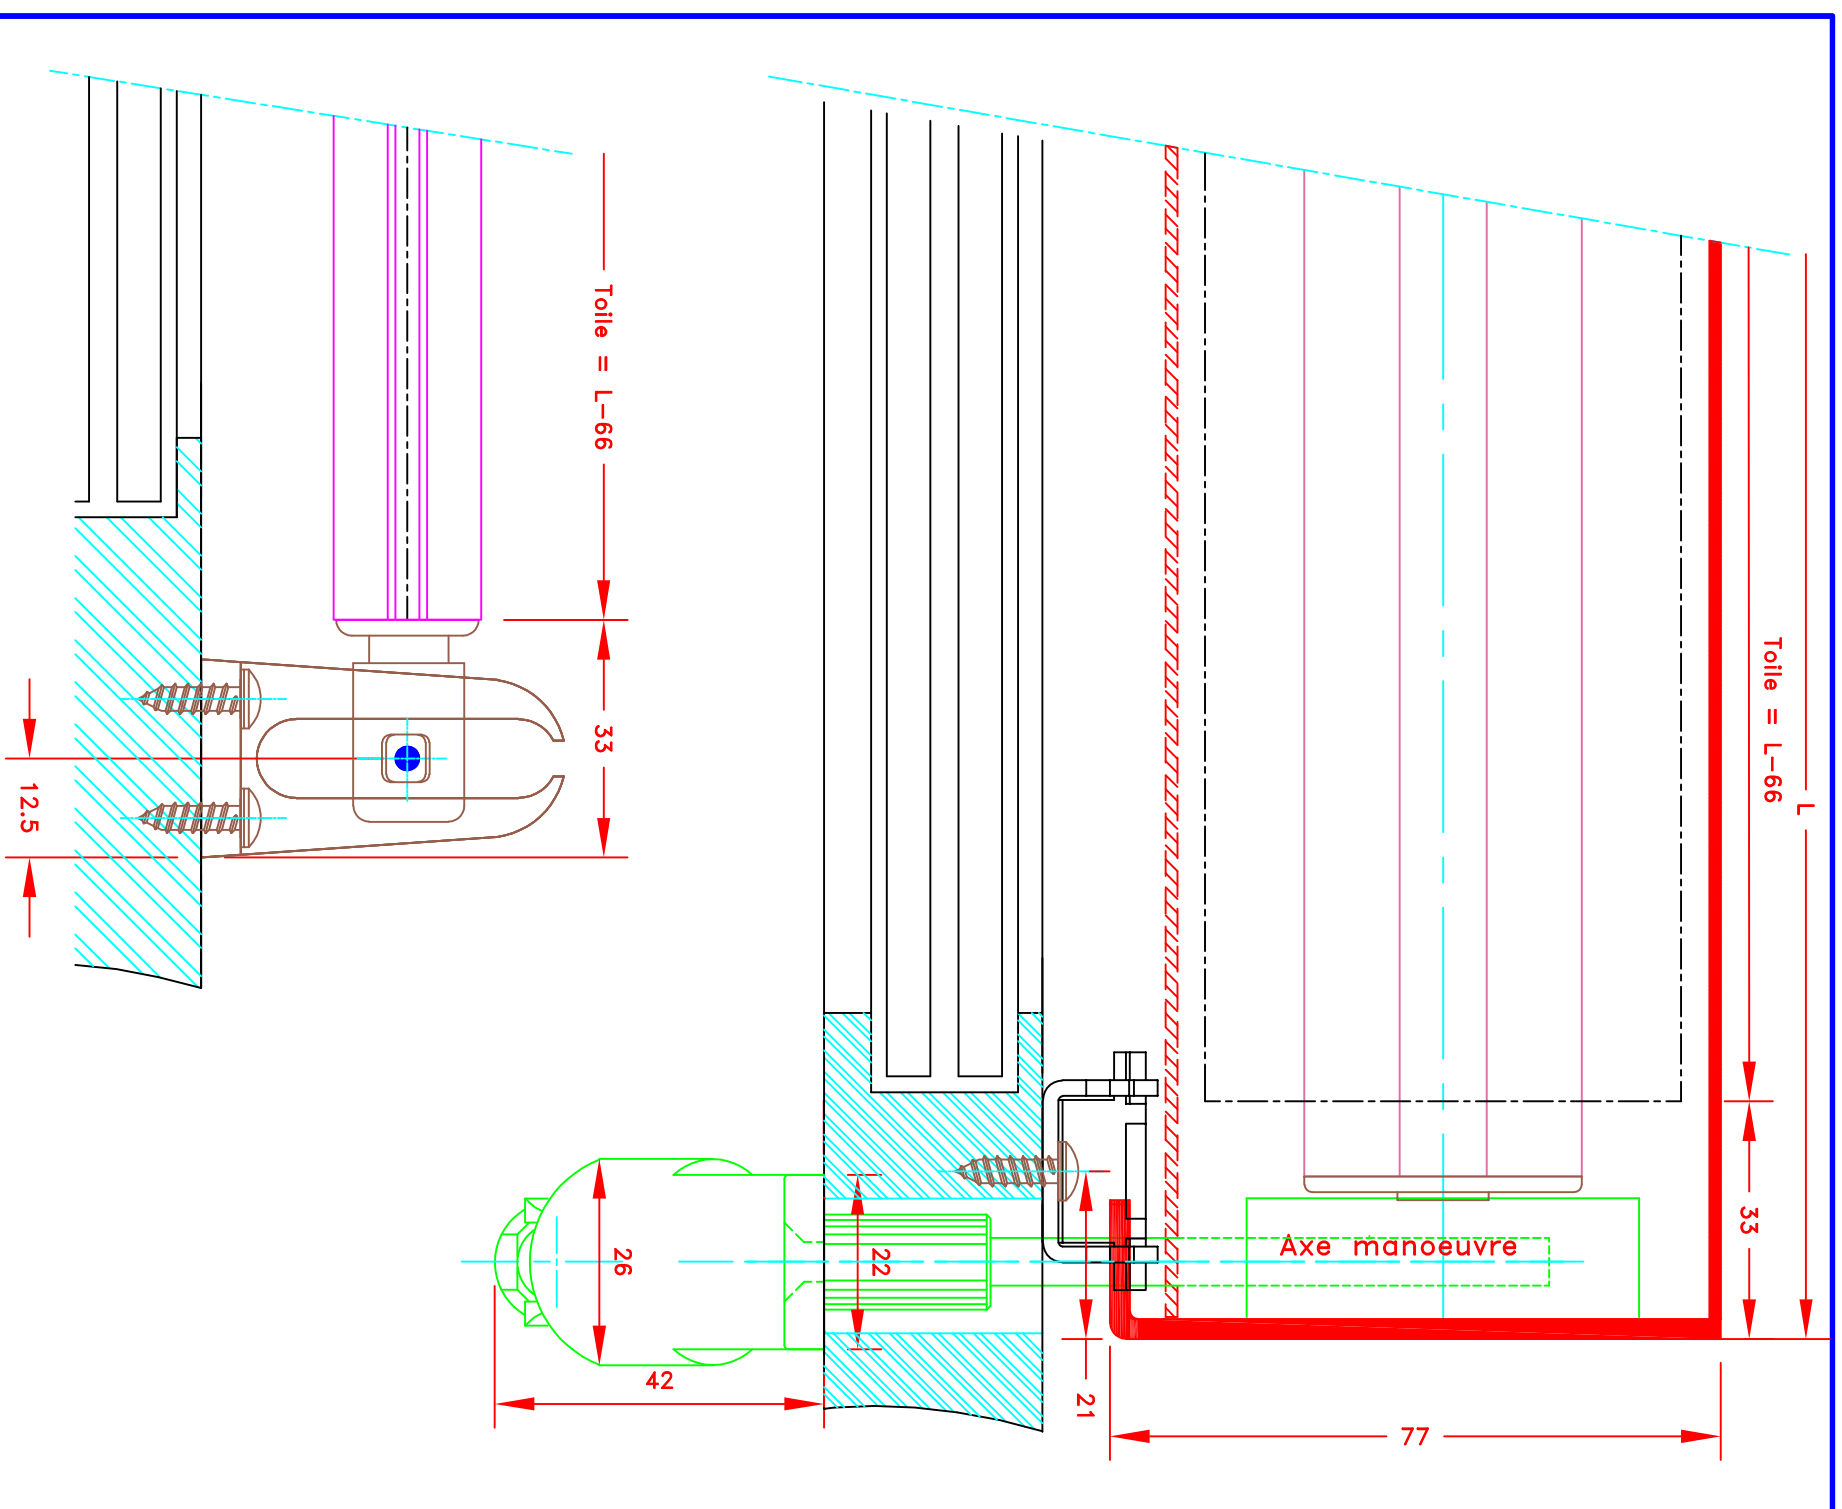

ATES 109, Avenue Carnot St-Pierre-les-Nemours B.P 527 -77794 NEMOURS cedex Téléphone: 01-64-45-55-00 Télécopie: 01-64-45-55-35 Filiale du groupe MHZ	Dessiné par : M.D.F. Vérifié par : Date : 07/11/2011	Sous réserves de modifications techniques ECH.MASSTAB: 1/1	
	6076T-LF372 Fixation coffre invisible Store ext. toile M1 Manoeuvre par treuil et tige oscillante Sortie guide à 90° Guidage lame finale seule par câbles Lame finale en alu MP49372 Coffre de section 70x70	Ausserrollio ,Stoff M1 Kurbelbedienung Kurbelausgang 90° Stoff nicht geführt im Spannseil Falistab aus Aluminium MP49372 70x70 Kassette	N° ATES
FORMAT A4	N° E-075/CH	N° MHZ