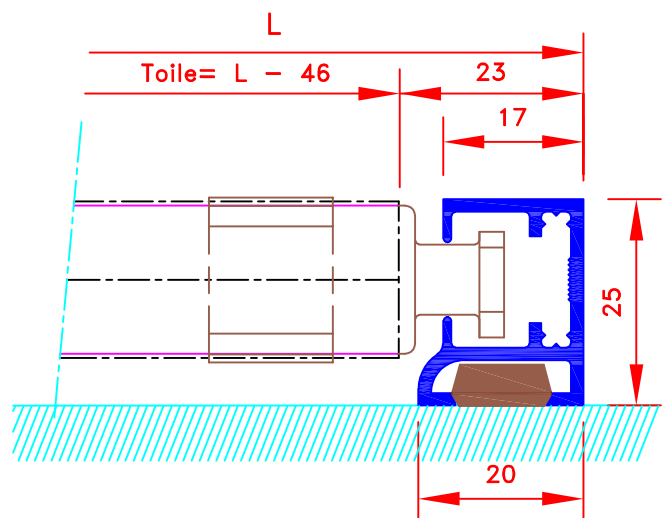

109, Avenue Carnot
St-Pierre-les-Nemours
B.P 527 - 77794 NEMOURS cedex
Téléphone: 01-64-45-55-00
Télécopie: 01-64-45-55-35
Filiale du groupe MHZ

Dessiné par : M.D.F
Vérifié par :
Date : 01/09/2009

6059T-3F

Store ext. toile M1	Aussenrollo M1 Stoff
Manoeuvre par treuil et tige oscillante	Kurbelbedienung
Sortie guide à 90°	Kurbelausgang 90°
Guidage lame finale seule dans coulisses	Stoff nicht geführt im Seitenprofil
Lame finale ronde dans ourlet de toile	Fallstab im Hohlraum
Coffre 3 faces de section 53x53	Kassette 3 seitig 53x53

FORMAT
A4

Sous réserves de modifications techniques
ECH.MA&STAB: 1/1

N° ATES **E-064/CH**

N° MHZ