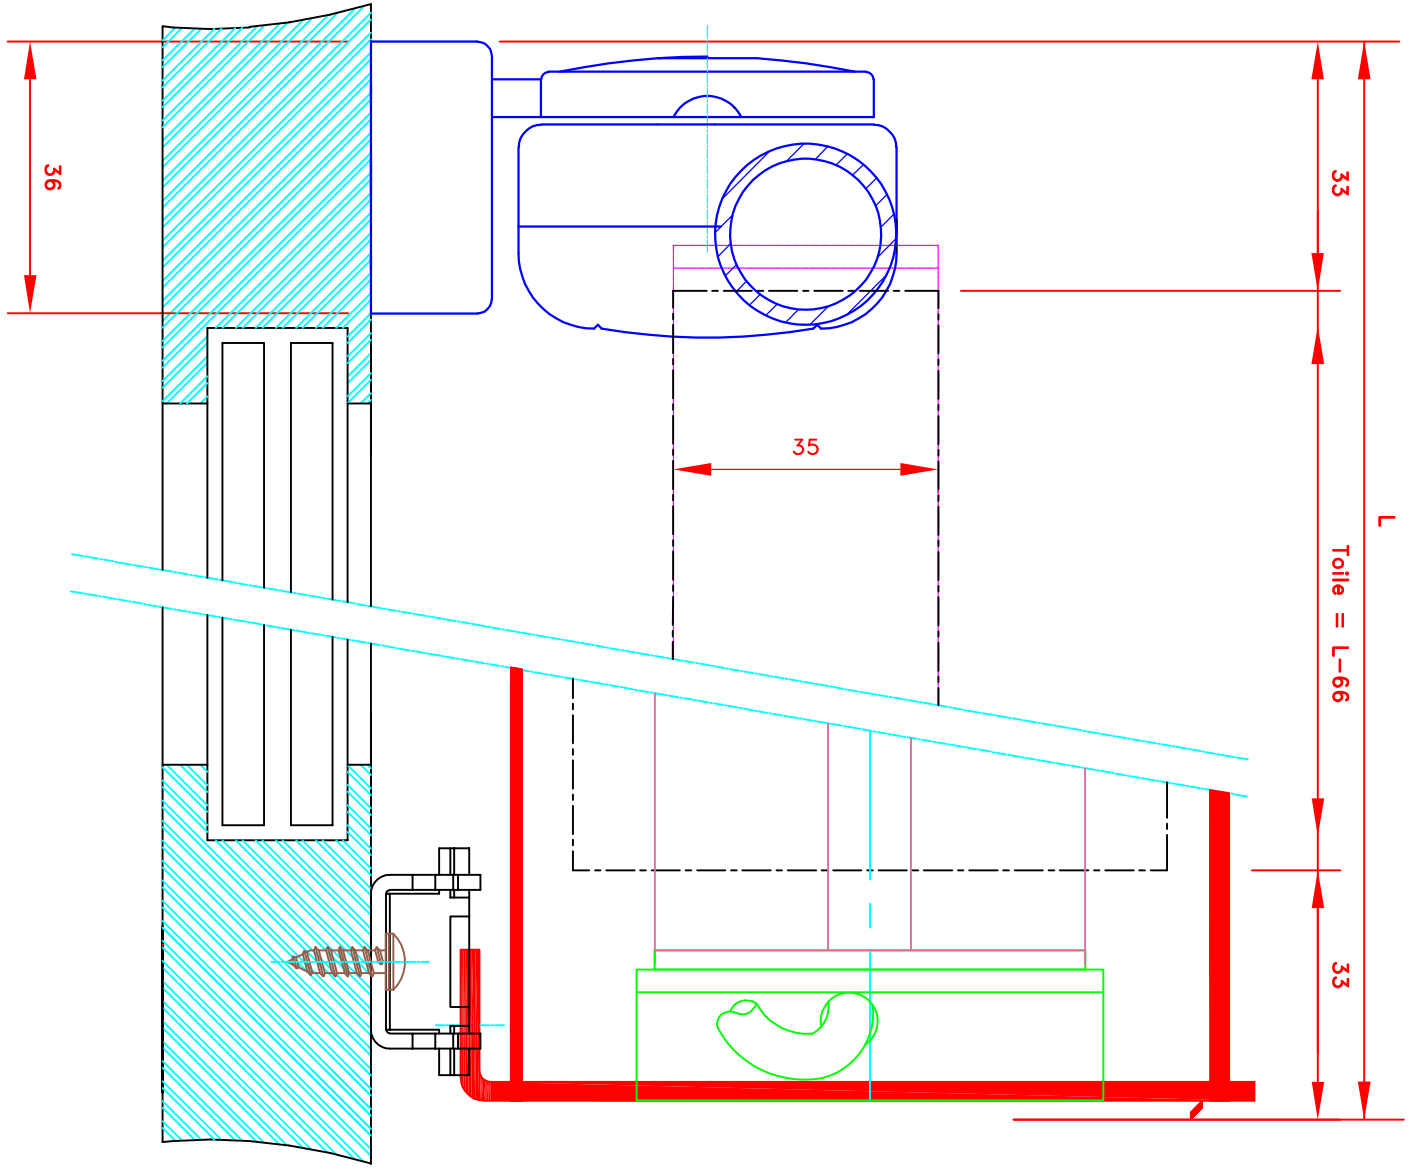

ATES 109, Avenue Carnot St-Pierre-les-Nemours B.P 527 -77794 NEMOURS cedex Téléphone: 01-64-45-55-00 Télécopie: 01-64-45-55-35 Filiale du groupe MHZ		Dessiné par : M.D.F Vérifié par : Date : 25/09/2018		Store ext. toile M1 Manoeuvre électrique Guidage avec bras de projection Lame finale ronde dans ourlet de toile Coffre de section 95x95	
FORMAT A4		Sous réserves de modifications techniques ECHMA&STAB: 1/1		6107E Ausserrolle mit M1 Stoff Elektrobedienung Ausführung mit Fallarmen Faltsieb im Hohlraum 95x95 Kassette	
N° ATES		N° MHZ		N° MHZ