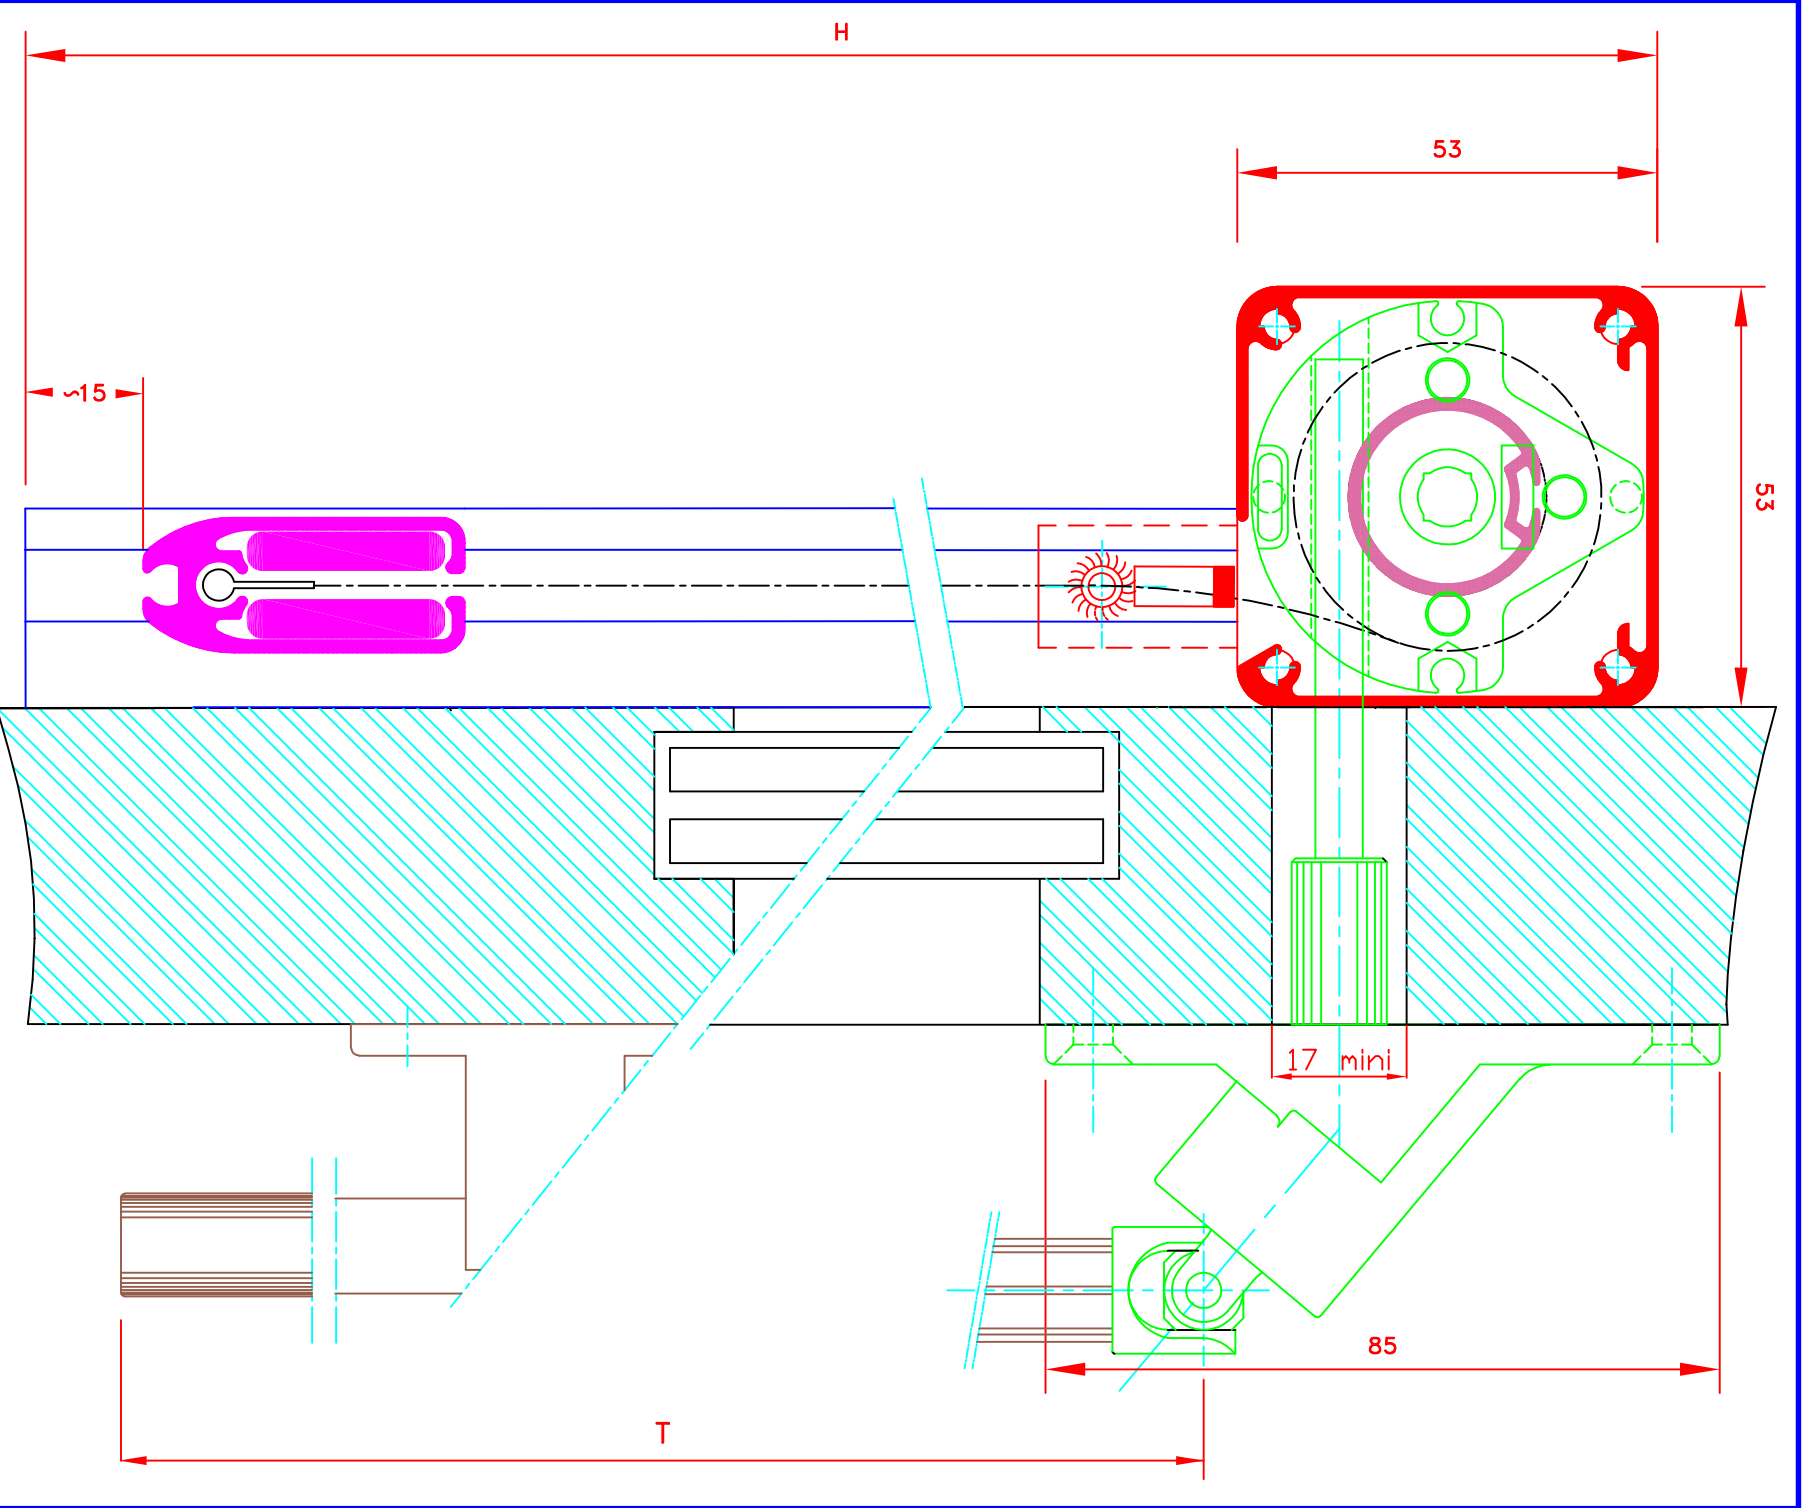

ATES 109, Avenue Carnot St-Pierre-les-Nemours B.P 527 -77794 NEMOURS cedex Téléphone: 01-64-45-55-00 Télécopie: 01-64-45-55-35 Filiale du groupe MHZ		Dessiné par : M.D.F. Vérifié par : Date : 01/09/2009	
FORMAT A4		Sous réserves de modifications techniques ECH/MARSTAB: 1/1	
6058T-4F-LF371 Store ext. toile M1 Manoeuvre par treuil et tige oscillante Sortie guidé à 90° Guidage lame finale seule dans coulisses Lame finale en alu MP49371 Coffre 4 faces de section 53x53		Aussenrollo M1 Stoff Kurbelbedienung Kurbelausgang 90° Stoff nicht geführt im Seitenprofil Falstabs aus Aluminium MP49371 Kassette 4 seitig 53x53	
N° ATES	E-060/CV	N° MHZ