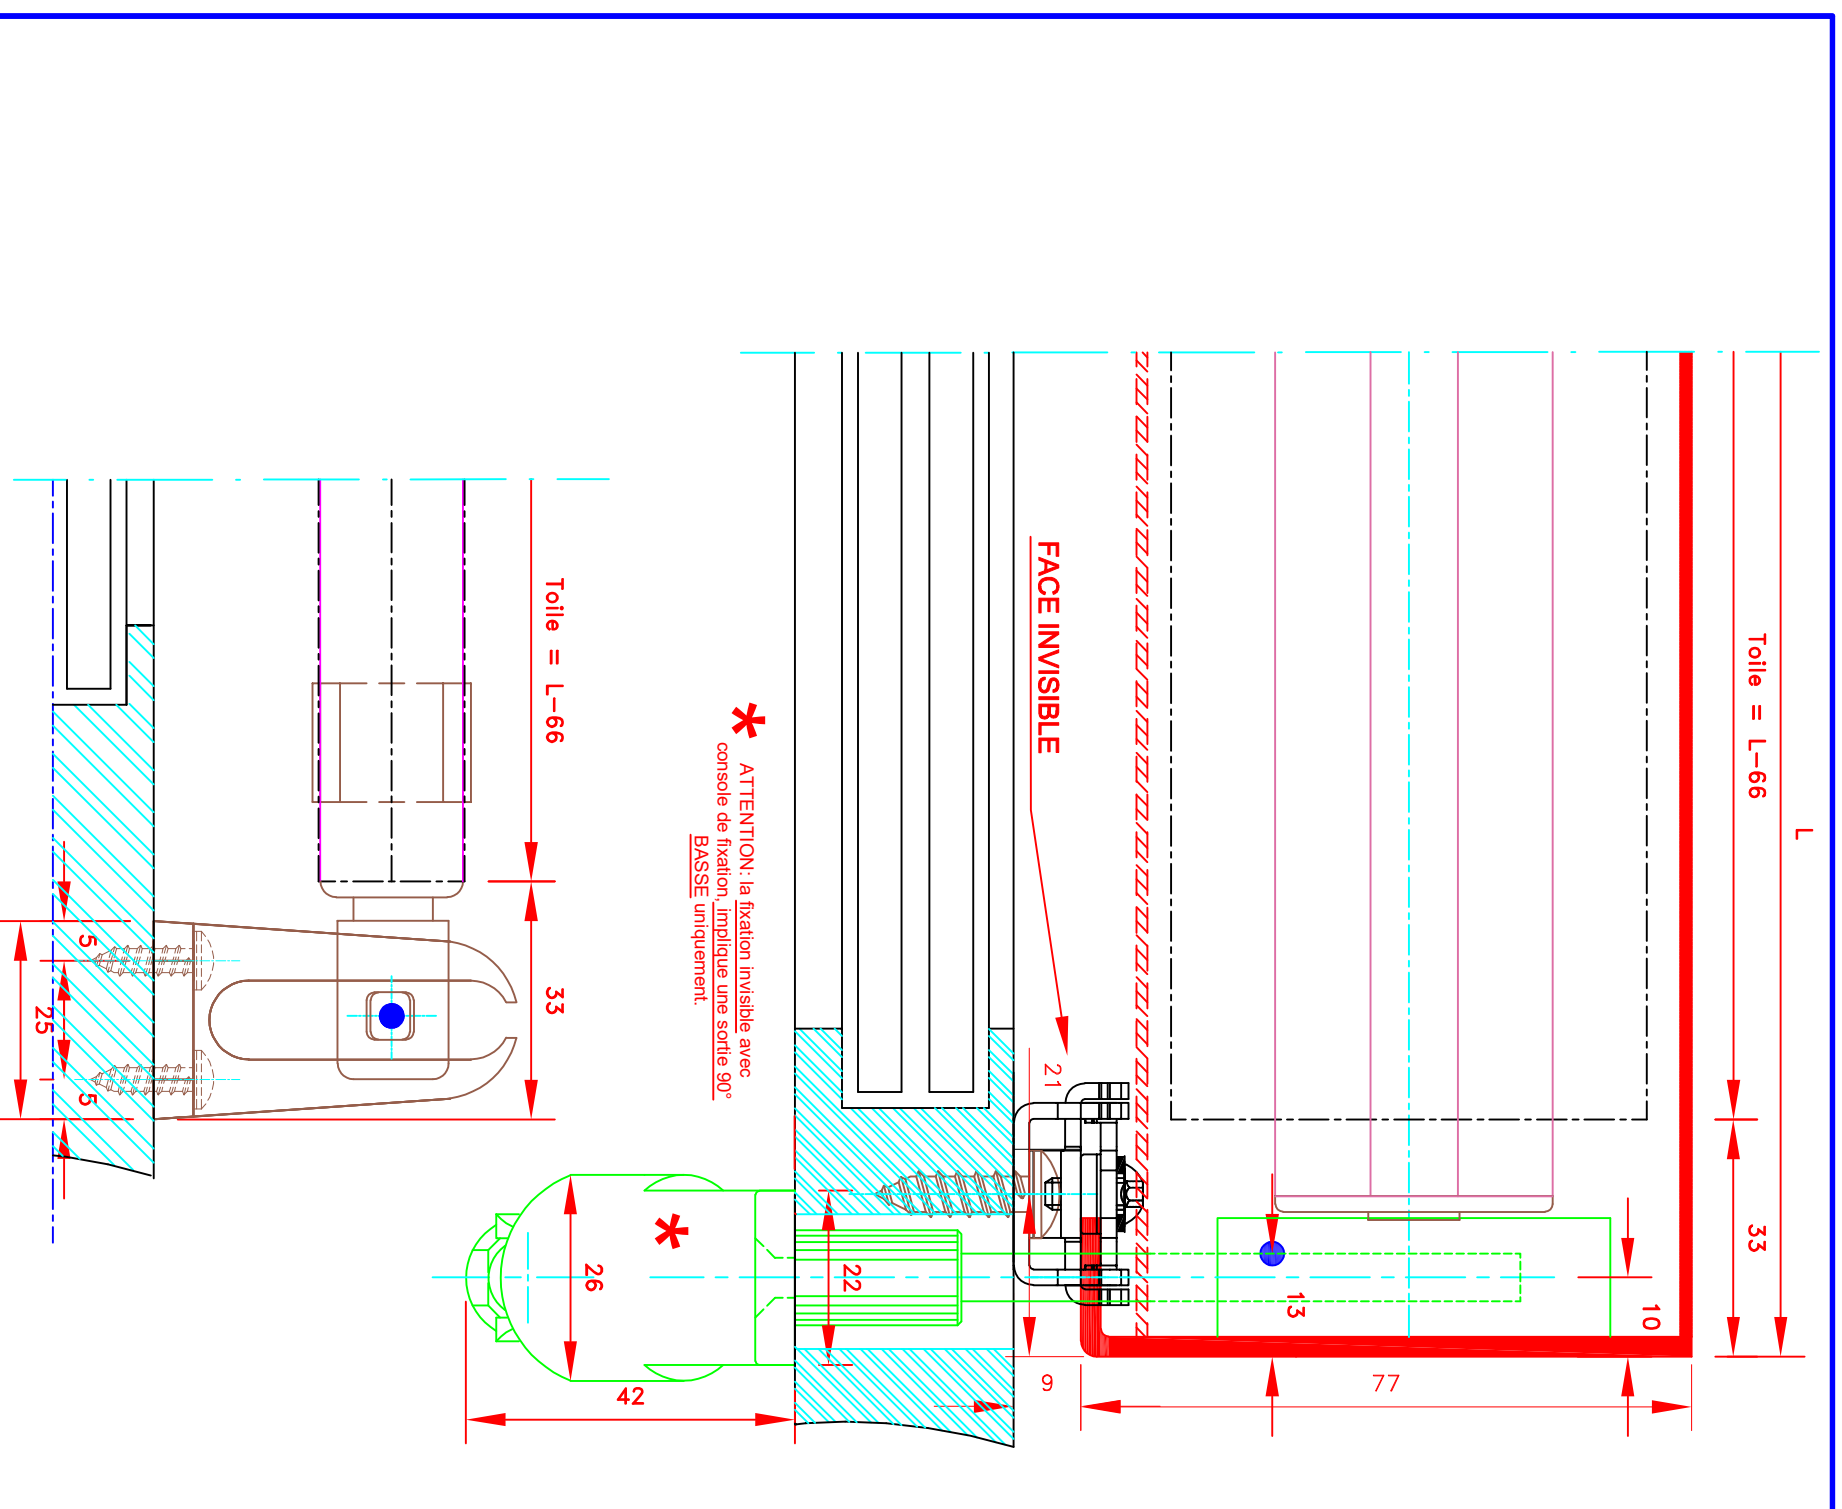

N°

ATES

E-071"/CH

MHZ-ST

N°

		109, Avenue Carnot St-Pierre-les-Nemours B.P 527 77794 NEMOURS cedex Téléphone: 01-64-45-55-00 Télécopie: 01-64-45-55-35 Filiale du groupe MHZ		Dessiné par : M.D.F Vérifié par : Date : 01/09/2012		Store ext. toile M1 Manoeuvre par treuil et tige oscillante Sortie guidé à 90° Guidage lame finale seule par câbles Lame finale ronde dans ourlet de toile Coffre de section 70x70		<b>6076T</b> <i>Fixation invisible</i> Ausserrollo, Stoff M1 Kurbelbedienung Kurbelausgang 90° Stoff nicht gefürt im Spannseil Falstab im Hohlraum 70x70 Kassette		FORMAT A4		Sous réserves de modifications techniques ECH.MASSTAB: 1/1		N° ATES E-074"/CV MHZ-ST N°	
--	--	--	--	---	--	---	--	--	--	--------------	--	---	--	-----------------------------------	--