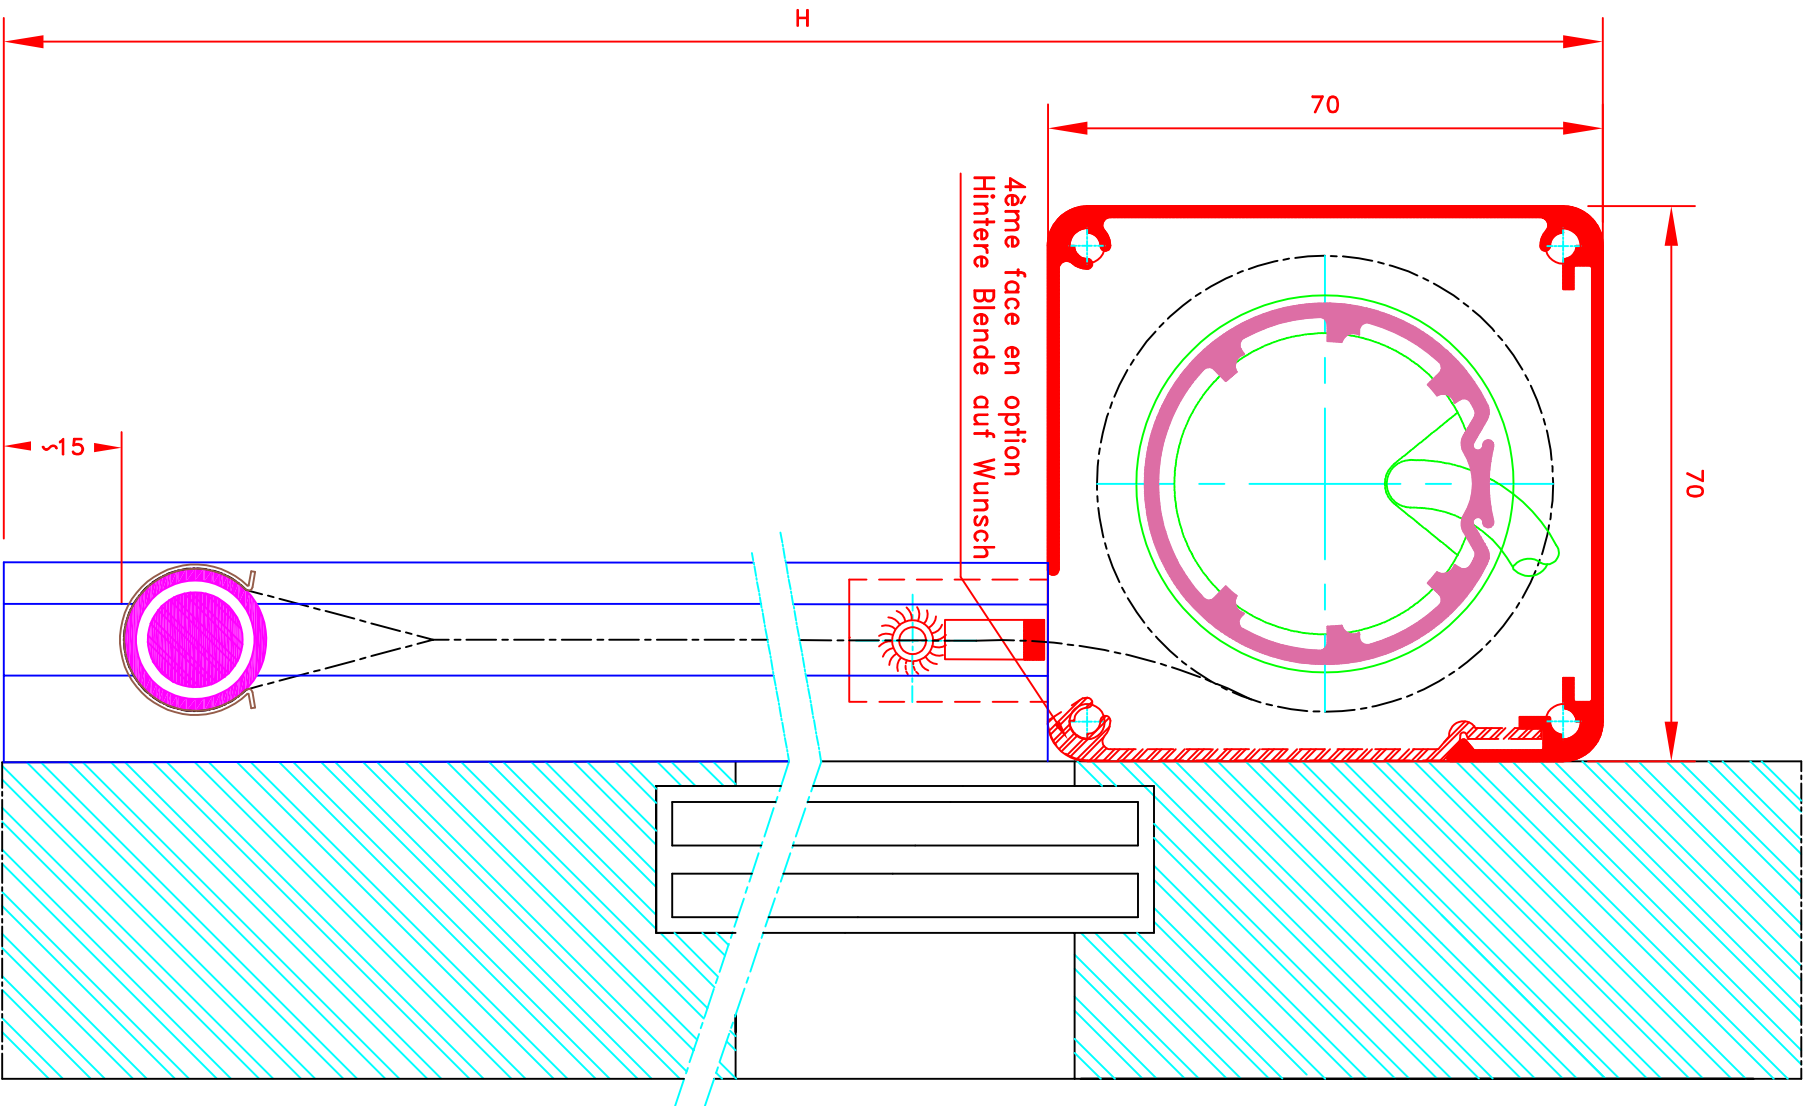

6079E

Dessiné par : M.D.F

Vérifié par :

Date : 01/09/2009

Sous réserves de modifications techniques

ECH.MASSTAB: 1/1

109, Avenue Carnot
St-Pierre-les-Nemours
B.P 527 -77794 NEMOURS cedex
Téléphone: 01-64-45-55-00
Télécopie: 01-64-45-55-35
Filiiale du groupe MHZ

ATESES

FORMAT

A4