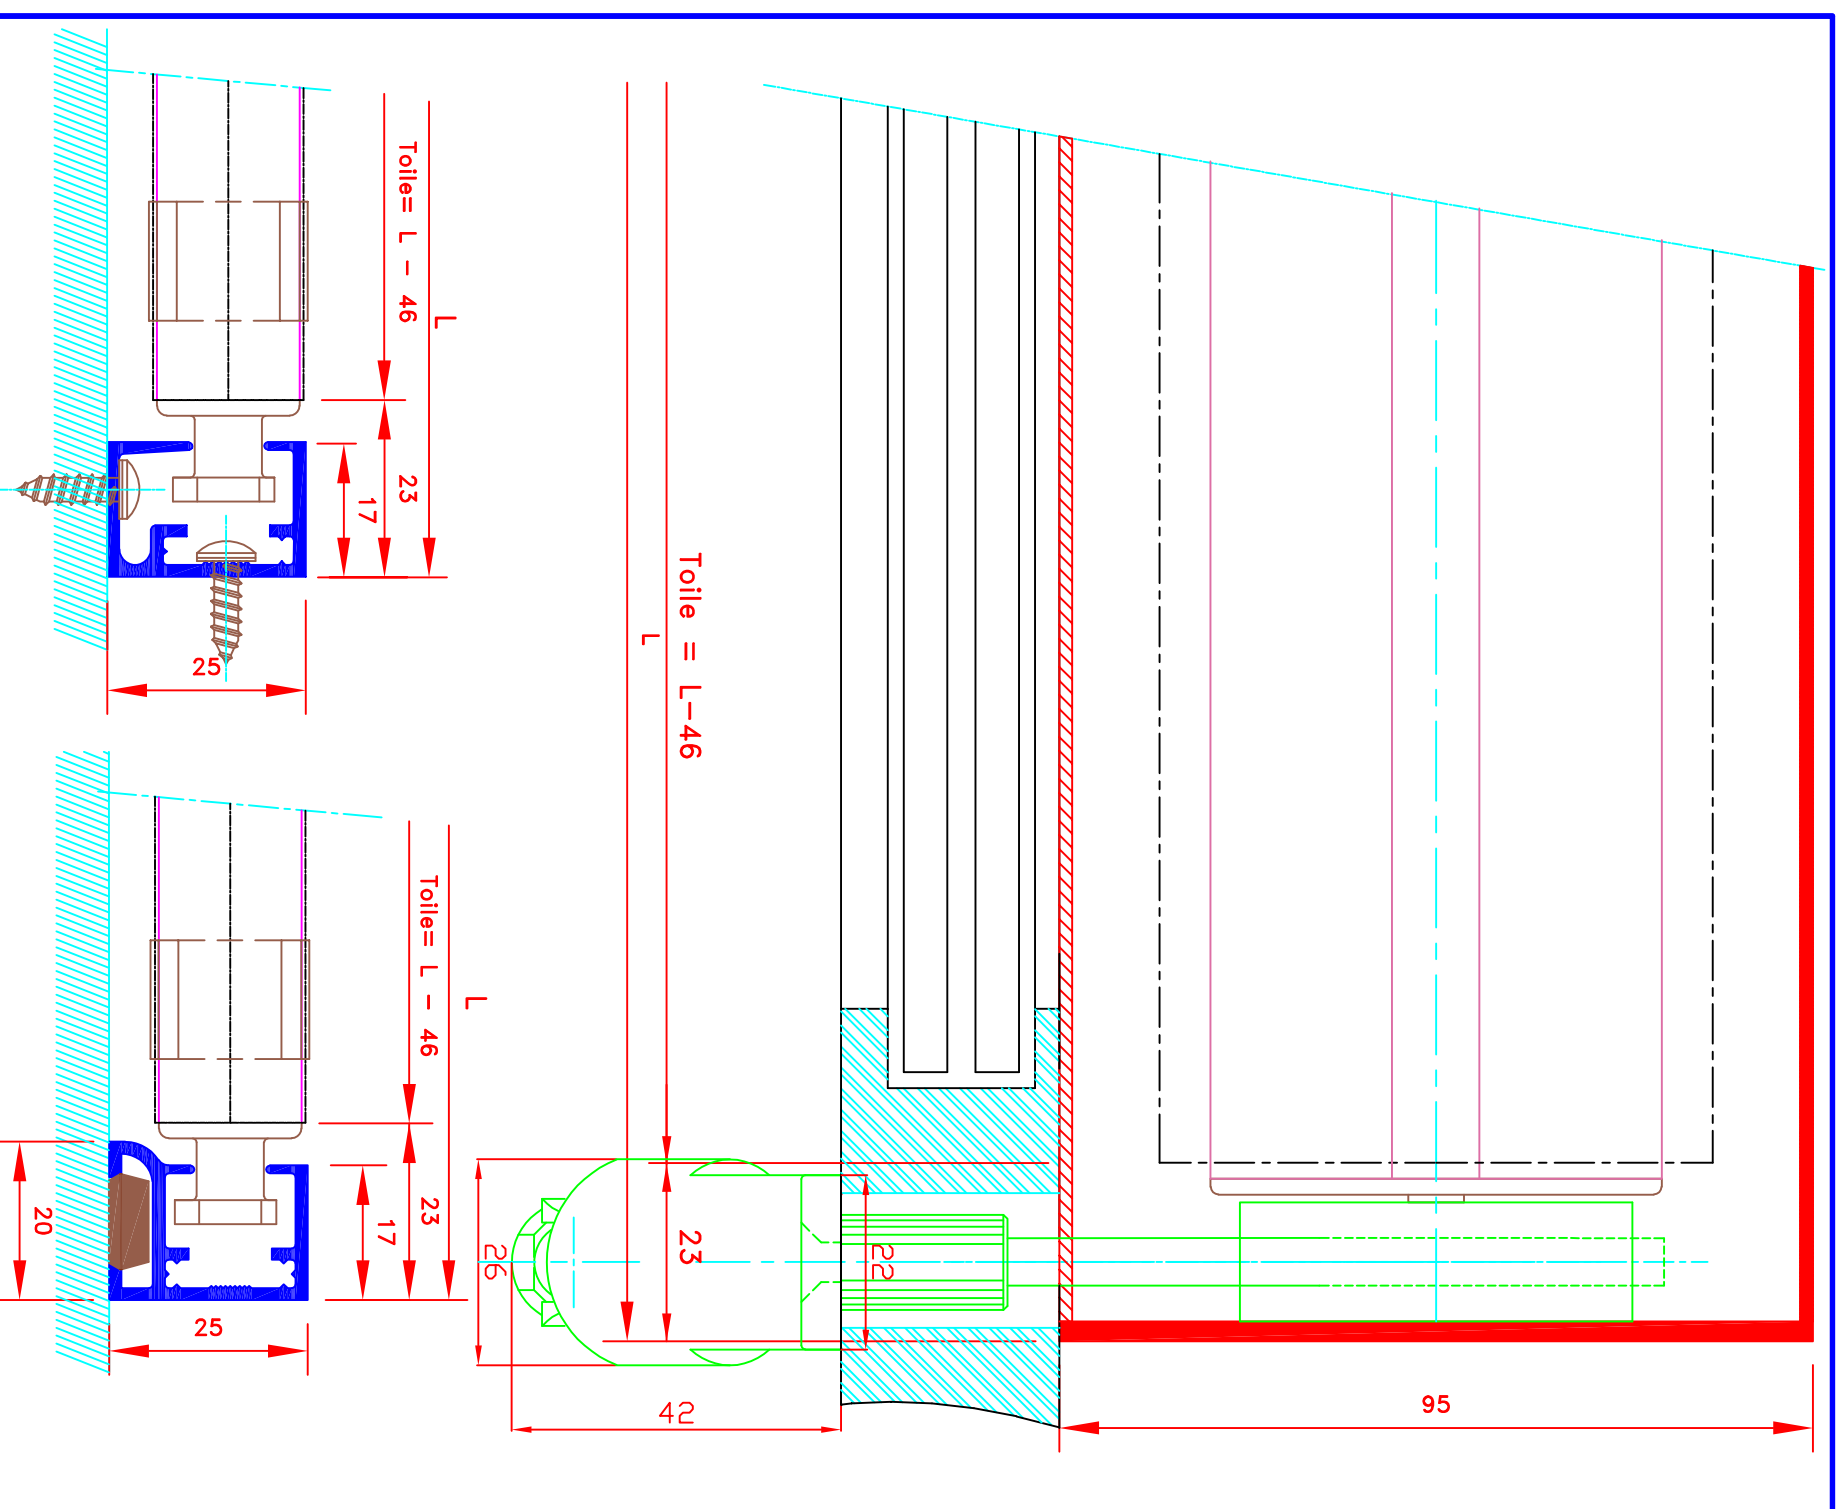

ATES

109, Avenue Carnot
St-Pierre-les-Nemours
B.P 527 -77794 NEMOURS cedex
Téléphone: 01-64-45-55-00
Télécopie: 01-64-45-55-35
Filiale du groupe MHZ

Dessiné par : M.D.F
Vérifié par :
Date : 01/09/2009

Sous réserves de modifications techniques
ECH.MASSTAB: 1/1

FORMAT
A4

N° ATES
E-118/CV
N° MHZ

6109T

Store ext. toile M1
Manoeuvre par treuil et tige oscillante
Sortie guide à 90°
Guidage lame finale seule dans coulisses
Lame finale ronde dans ourlet de toile
Coffre de 95x95

Aussenrollo M1
Kurbelbedienung
Kurbelausgang 90°
Stoff nicht geführt im Seitenprofil
Fallstab im Hohlsaum
95x95 Kassette aluminium

ATES

109, Avenue Carnot
St-Pierre-les-Nemours
B.P 527 -77794 NEMOURS cedex
Téléphone: 01-64-45-55-00
Télécopie: 01-64-45-55-35
Filiale du groupe MHZ

Dessiné par : M.D.F
Vérifié par :
Date : 01/09/2009

Sous réserves de modifications techniques
ECH.MASSTAB: 1/1

FORMAT
A4

N° ATES
E-118/CH
N° MHZ

6109T

Store ext. toile M1
Manoeuvre par treuil et tige oscillante
Sortie guide à 90°
Guidage lame finale seule dans coulisses
Lame finale ronde dans ourlet de toile
Coffre de 95x95

Aussenrollo M1
Kurbelbedienung
Kurbelausgang 90°
Stoff nicht geführt im Seitenprofil
Fallstab im Hohlsaum
95x95 Kassette aluminium