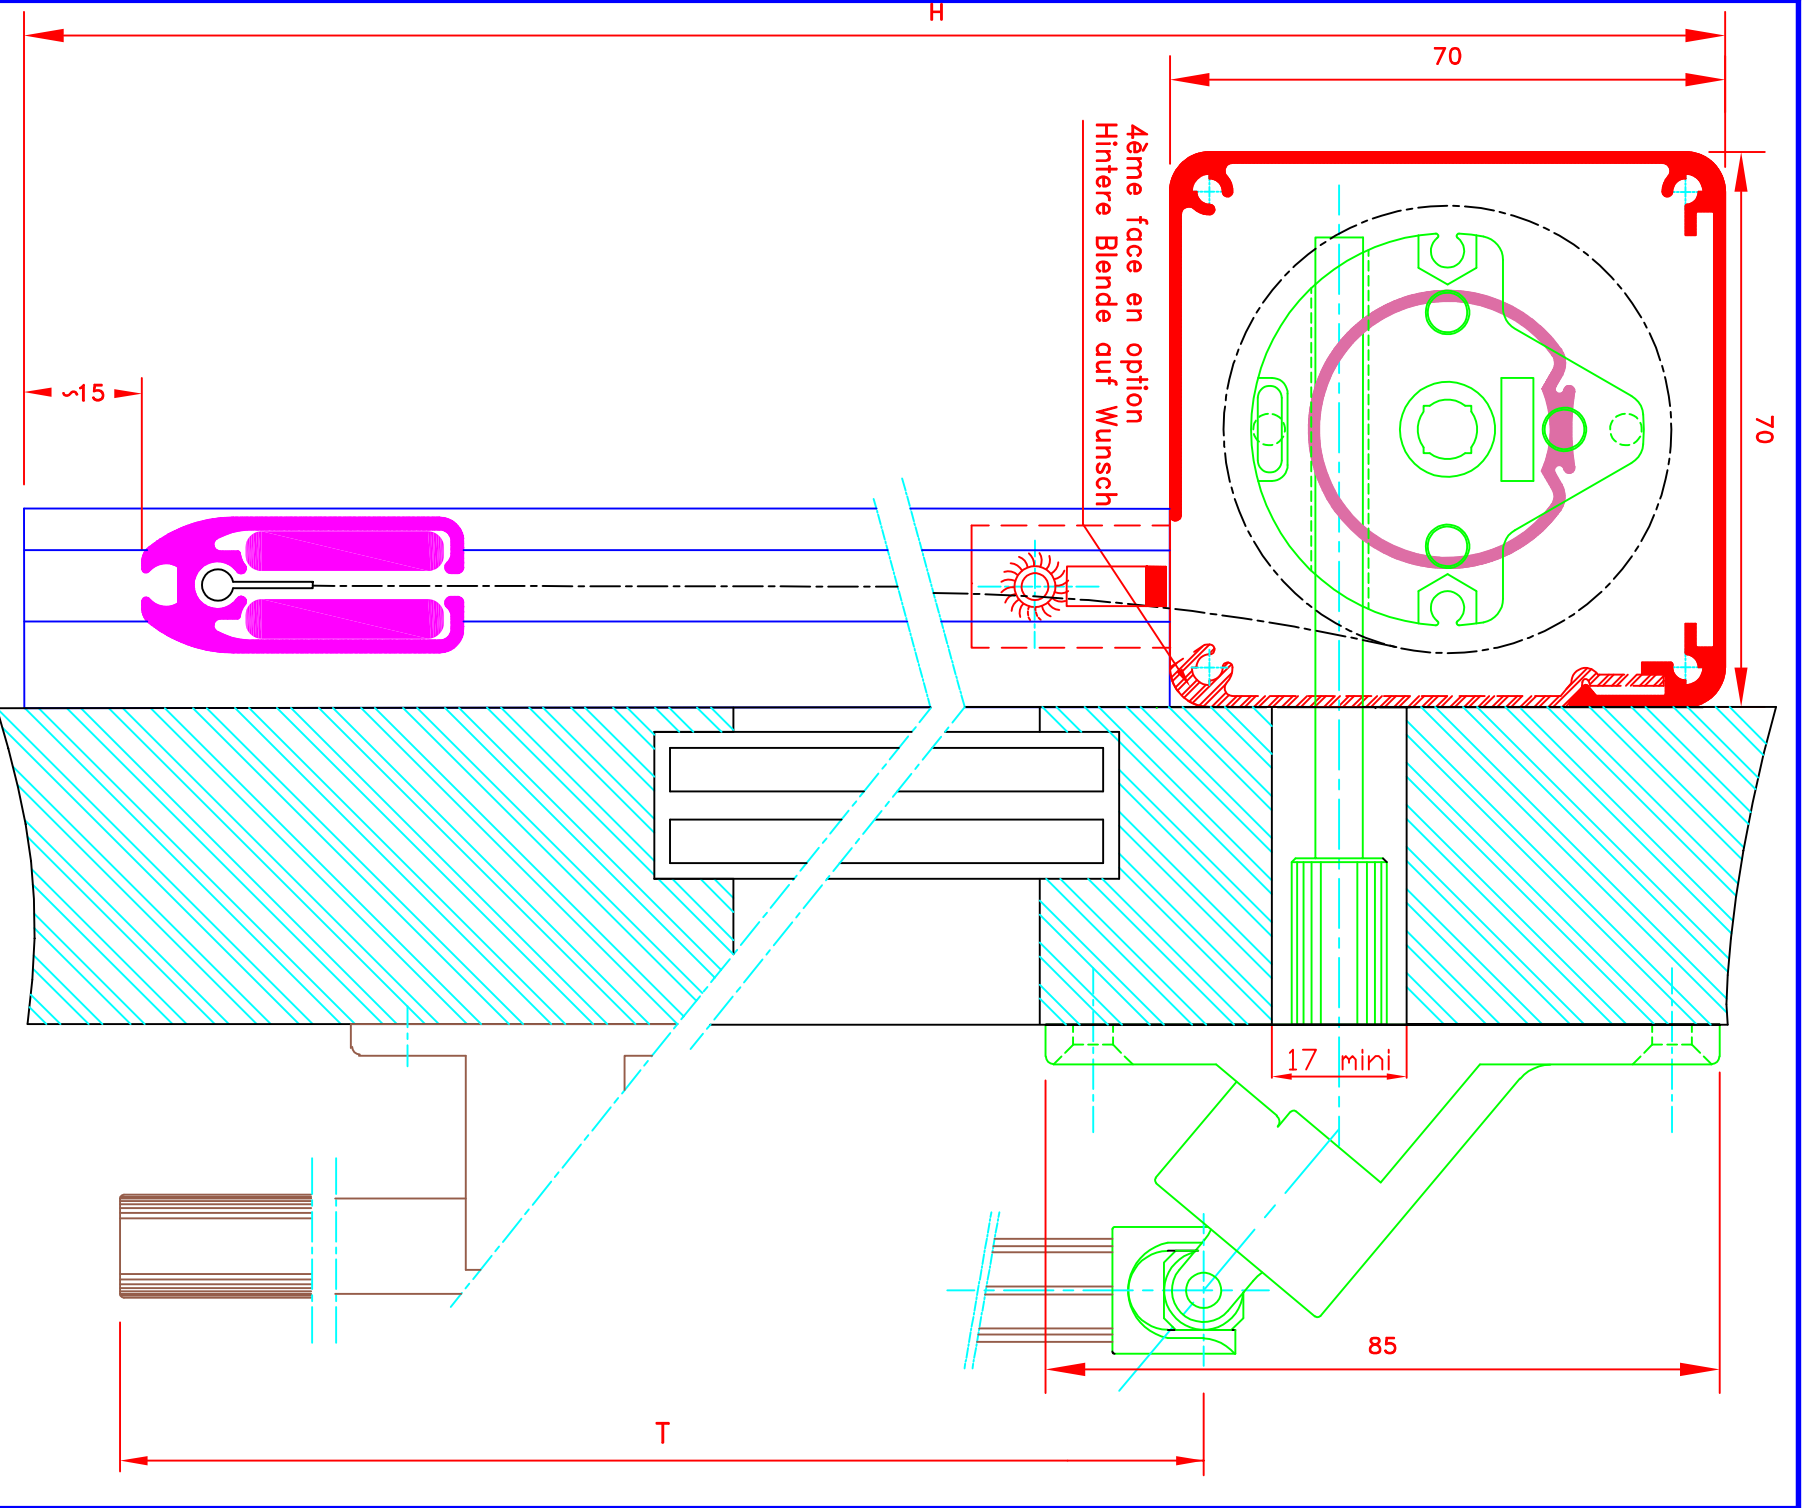

109, Avenue Carnot St-Pierre-les-Nemours B.P 527 -77794 NEMOURS cedex Téléphone: 01-64-45-55-00 Télécopie: 01-64-45-55-35 Filiale du groupe MHZ	Dessiné par : M.D.F Vérifié par : Date : 01/09/2009
	Sous réserves de modifications techniques ECH.MASSTAB: 1/1	FORMAT A4
6078T-LF371		
Store ext. toile M1 Manoeuvre par treuil et tige oscillante Sortie guide à 90° Guidage lame finale seule dans coulisses Lame finale en alu MP49371 Coffre de section 70x70	Ausserrollo mit M1 Stoff Kurbelbedienung Kurbelausgang 90° Standard Stoff nicht geführt im Seitenprofil Falstab aus Aluminium MP49371 70x70 Kasette	N° ATES
N° E-085/CV	N° MHZ