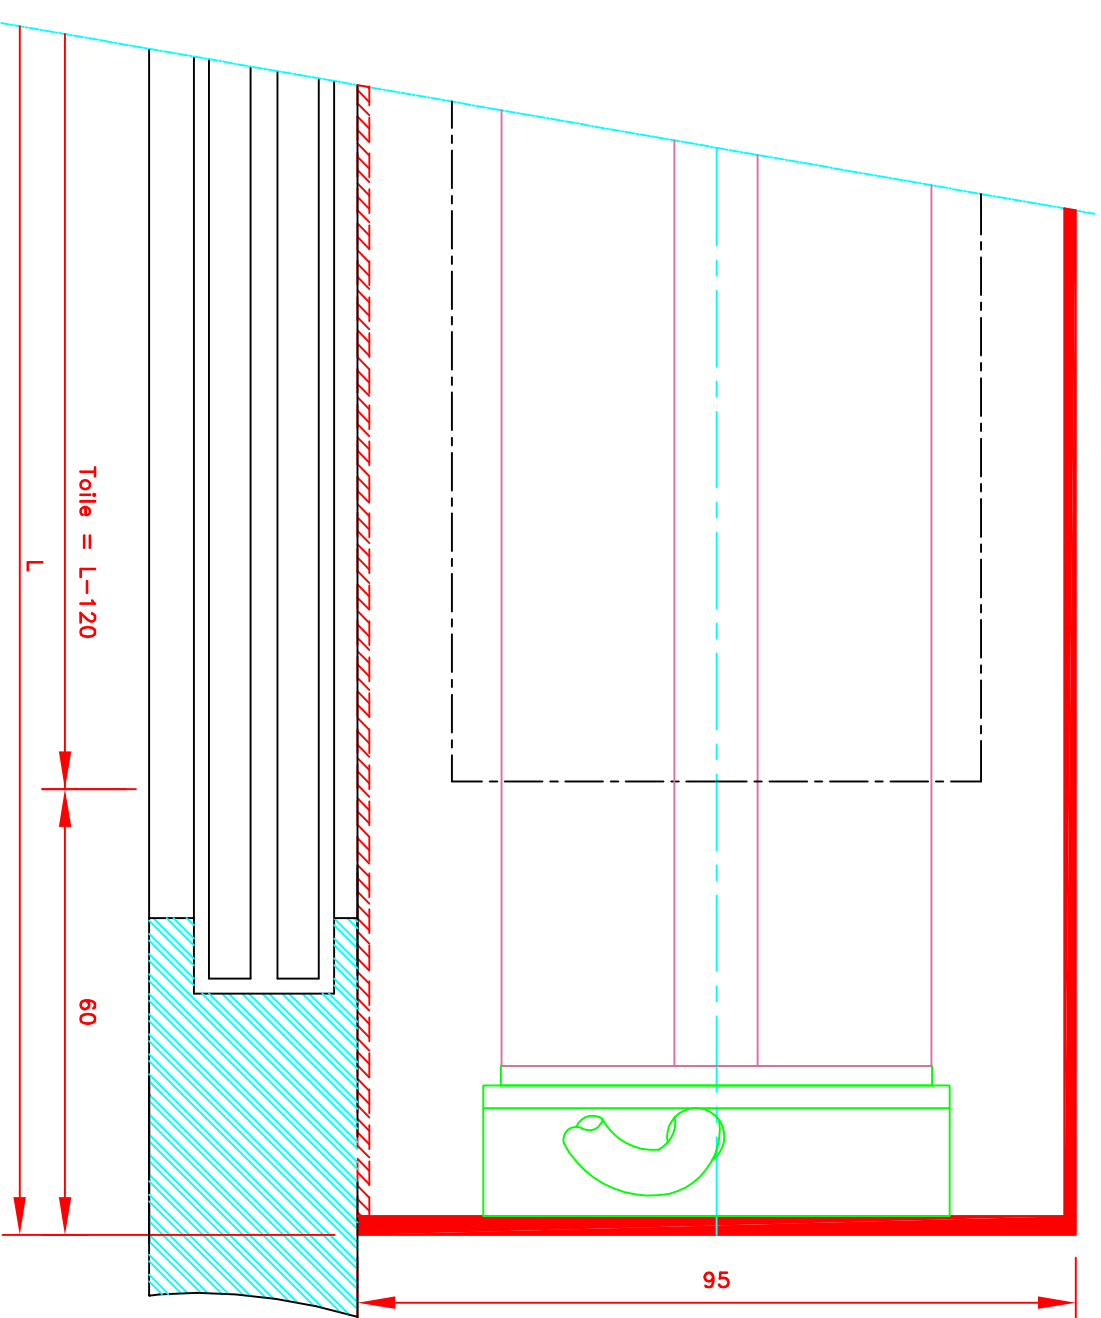

6108E-LF164

Dessiné par : M.D.F

Vérifié par :

Date : 01/09/2009

Sous réserves de modifications techniques

ECH.MA&STAB: 1/1

109, Avenue Carnot
St-Pierre-les-Nemours
B.P 527 -77794 NEMOURS cedex
Téléphone: 01-64-45-55-00
Télécopie: 01-64-45-55-35
Filiale du groupe MHZ

FORMAT

A4

Store ext. toile M1
Manoeuvre électrique
Guidage lame finale seule
dans coulisses
Lame finale en alu MP49164
Coffre de section 95x95

Aussenrollo mit M1 Stoff
Elektrobedienung
Stoff nicht geführt im Seitenprofil
Fallsab aus Aluminium MP49164
95x95 Kassette

N° ATES E-111/CH

N° MHZ