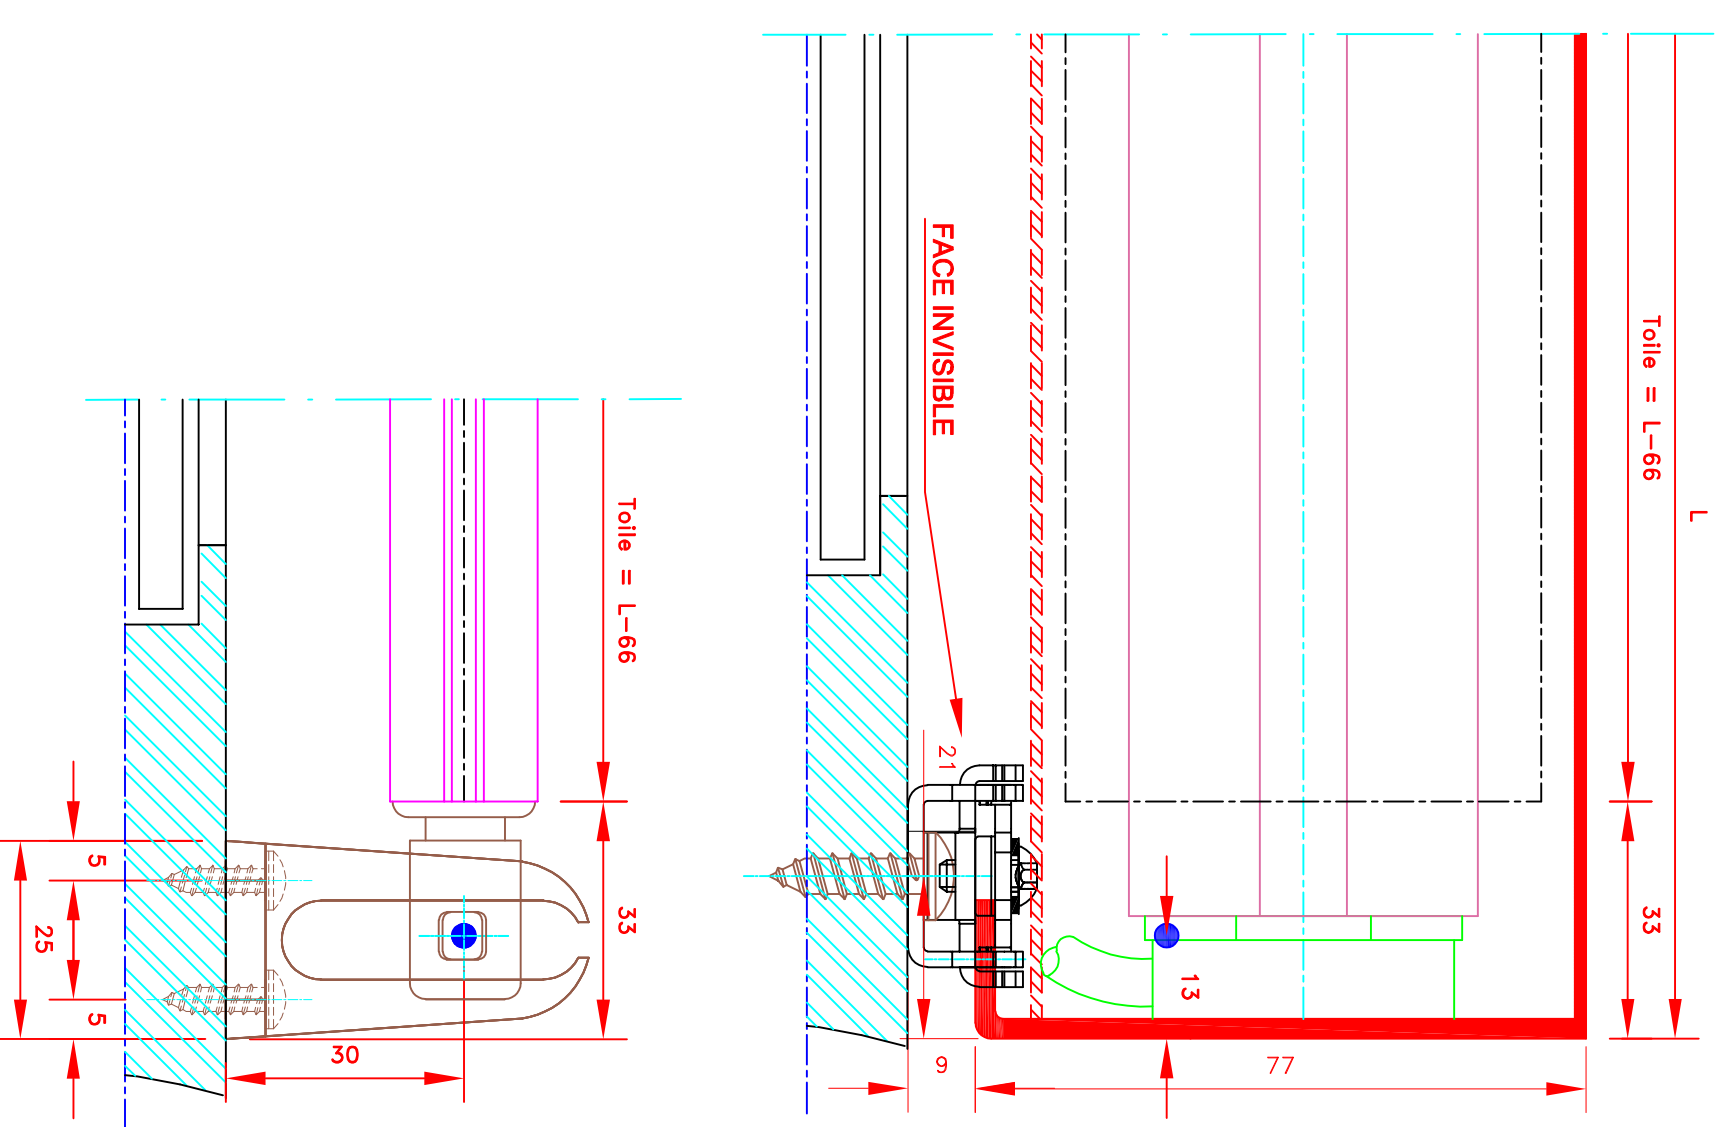

6076E-LF372

Fixation invisible

Dessiné par : M.D.F

Vérifié par :

Date : 01/09/2012

Sous réserves de modifications techniques

ECH.MASSTAB: 1/1

109, Avenue Carnot
St-Pierre-les-Nemours
B.P 527
77794 NEMOURS cedex
Téléphone: 01-64-45-55-00
Télécopie: 01-64-45-55-35
Filiale du groupe MHZ

ATES

FORMAT

A4

Store ext. toile M1
Manoeuvre électrique
Guidage lame finale seule par câble
Lame finale en alu MP49372
Coffre de section 70x70

Aussenrollo, Stoff M1
Elektrobedienung
Seiltürlung
Fallstab aus Aluminium MP49372
70x70 Kasette

N°

ATES

E-071"/CH

MHZ-ST

N°