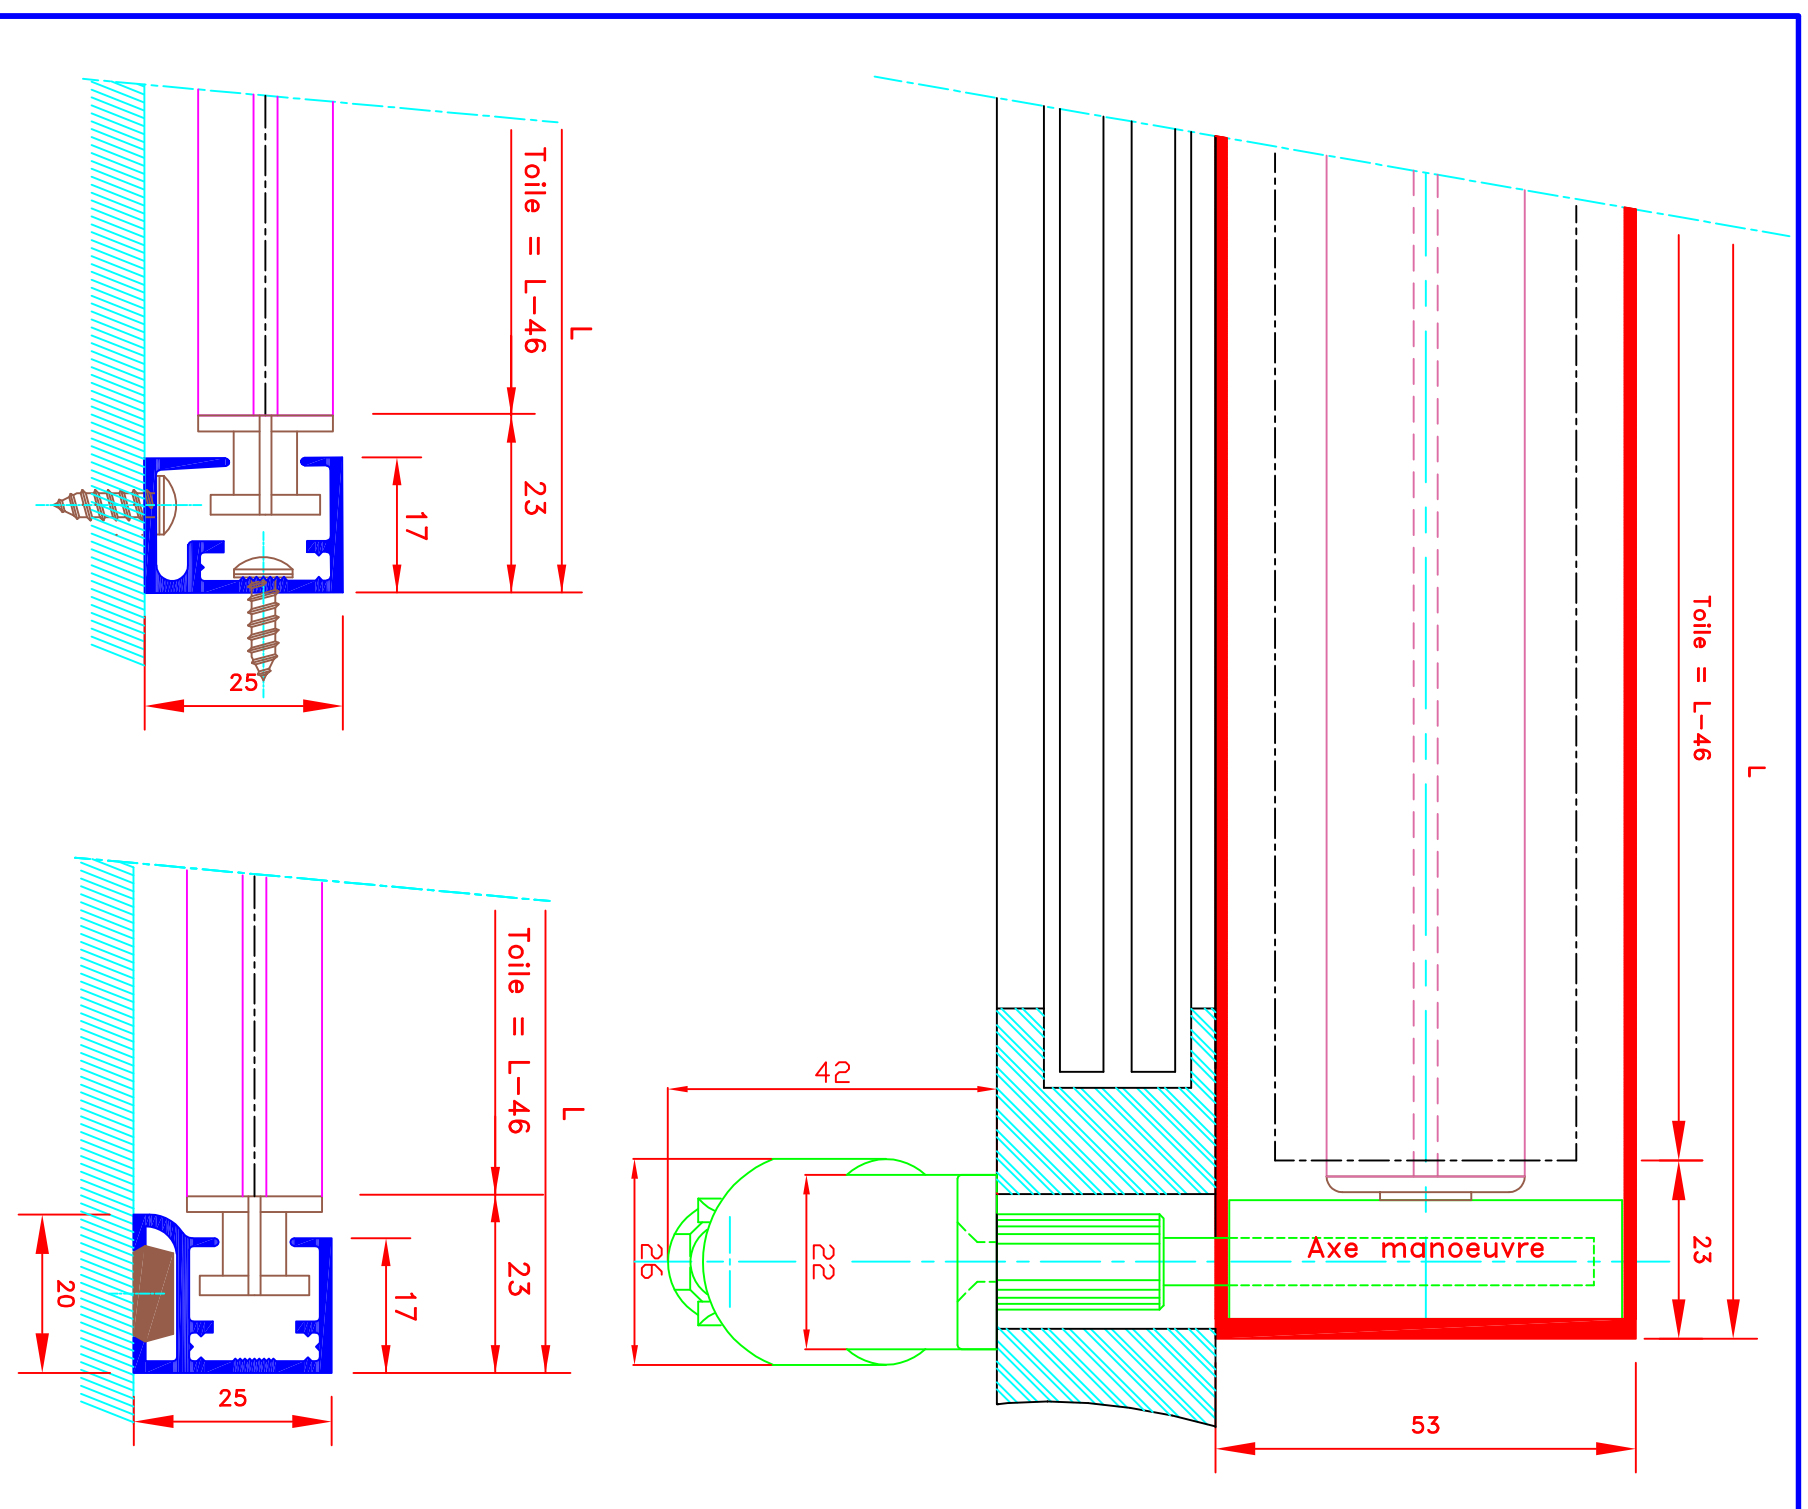

ATES 109, Avenue Carnot St-Pierre-les-Nemours B.P 527 -77794 NEMOURS cedex Téléphone: 01-64-45-55-00 Télécopie: 01-64-45-55-35 Filiale du groupe MHZ		Dessiné par : M.D.F. Vérifié par : Date : 01/09/2009	
FORMAT A4		Sous réserves de modifications techniques ECH/MARSTAB: 1/1	
6058T-4F-LF371 Store ext. toile M1 Manoeuvre par treuil et tige oscillante Sortie guidé à 90° Guidage lame finale seule dans coulisses Lame finale en alu MP49371 Coffre 4 faces de section 53x53		Aussenrollo M1 Stoff Kurbelbedienung Kurbelausgang 90° Stoff nicht geführt im Seitenprofil Falstabs aus Aluminium MP49371 Kassette 4 seitig 53x53	
N° ATES	E-060/CH	N° MHZ