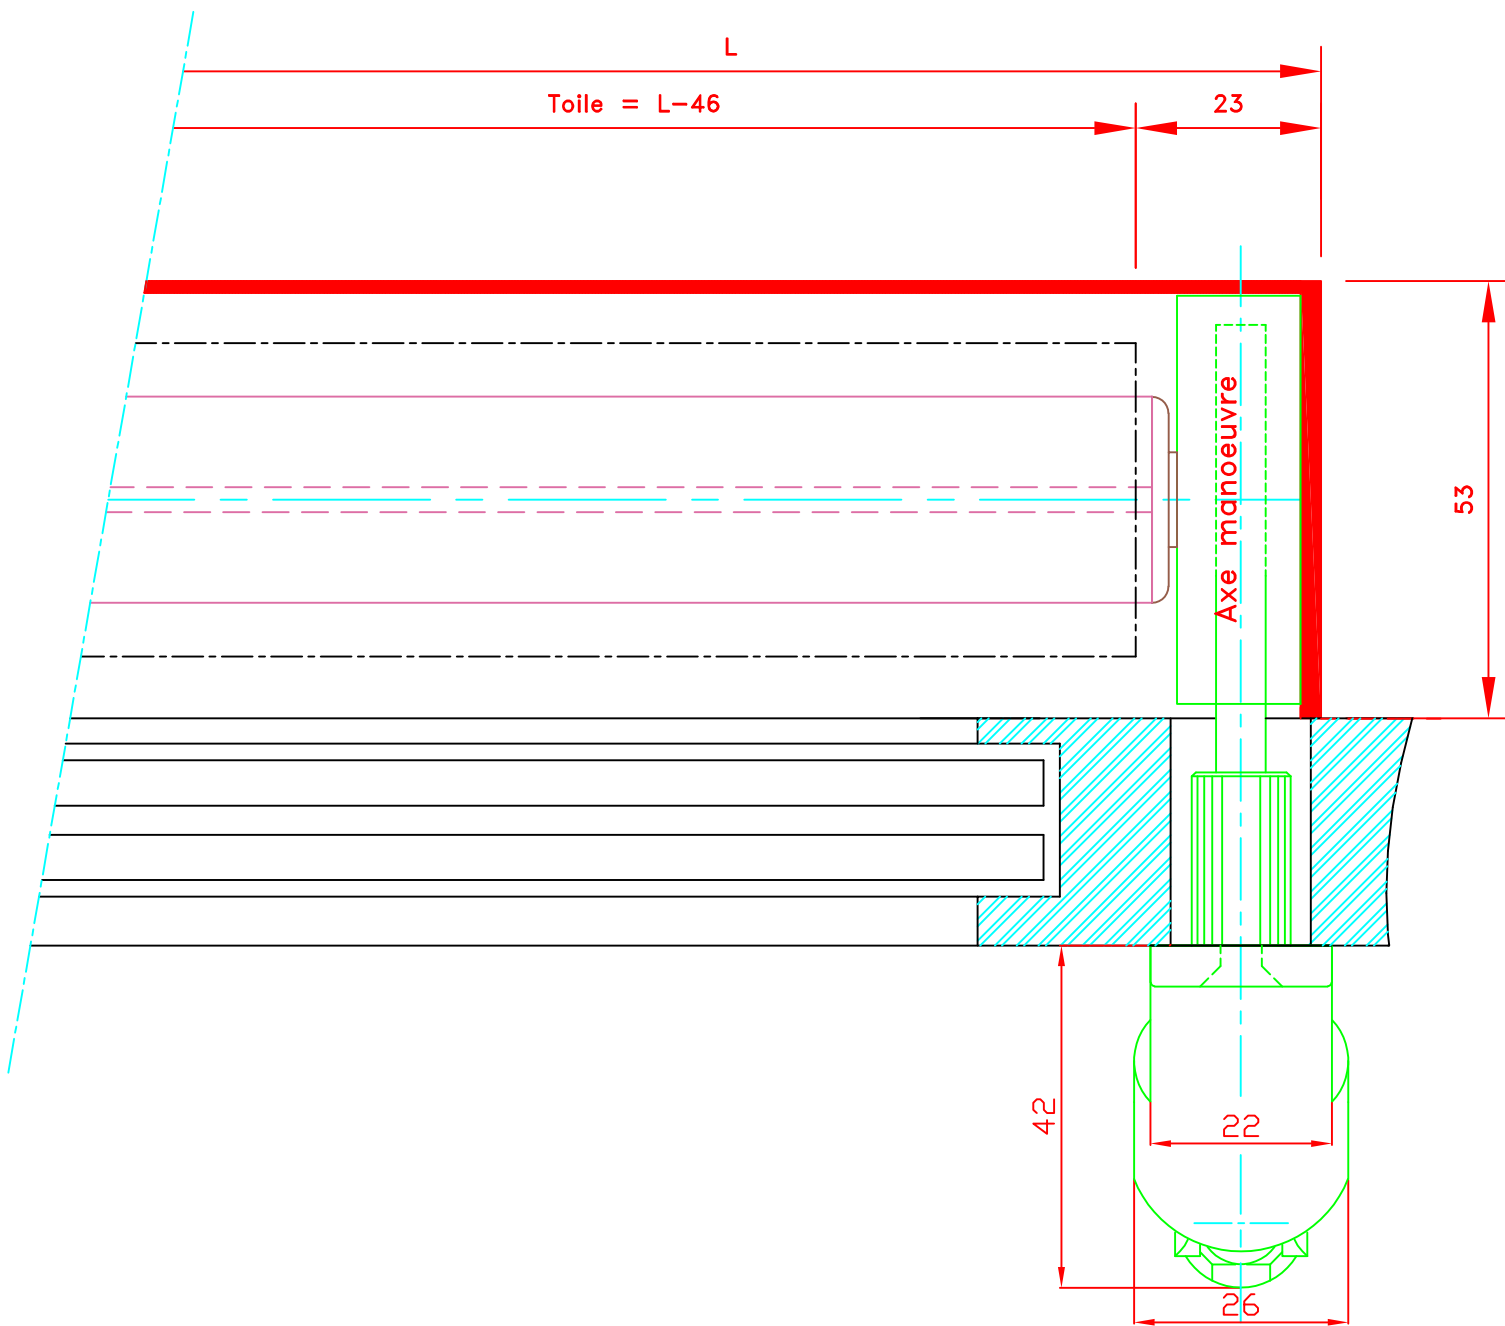

109, Avenue Carnot
St-Pierre-les-Nemours
B.P 527 - 77794 NEMOURS cedex
Téléphone: 01-64-45-55-00
Télécopie: 01-64-45-55-35
Filiale du groupe MHZ

Dessiné par : M.D.F
Vérifié par :
Date : 01/09/2009

6059T-3F

Store ext. toile M1	Aussenrollo M1 Stoff
Manoeuvre par treuil et tige oscillante	Kurbelbedienung
Sortie guide à 90°	Kurbelausgang 90°
Guidage lame finale seule dans coulisses	Stoff nicht geführt im Seitenprofil
Lame finale ronde dans ourlet de toile	Fallstab im Hohlraum
Coffre 3 faces de section 53x53	Kassette 3 seitig 53x53

FORMAT
A4

Sous réserves de modifications techniques
ECH.MA&STAB: 1/1

N° ATES **E-064/CH**

N° MHZ