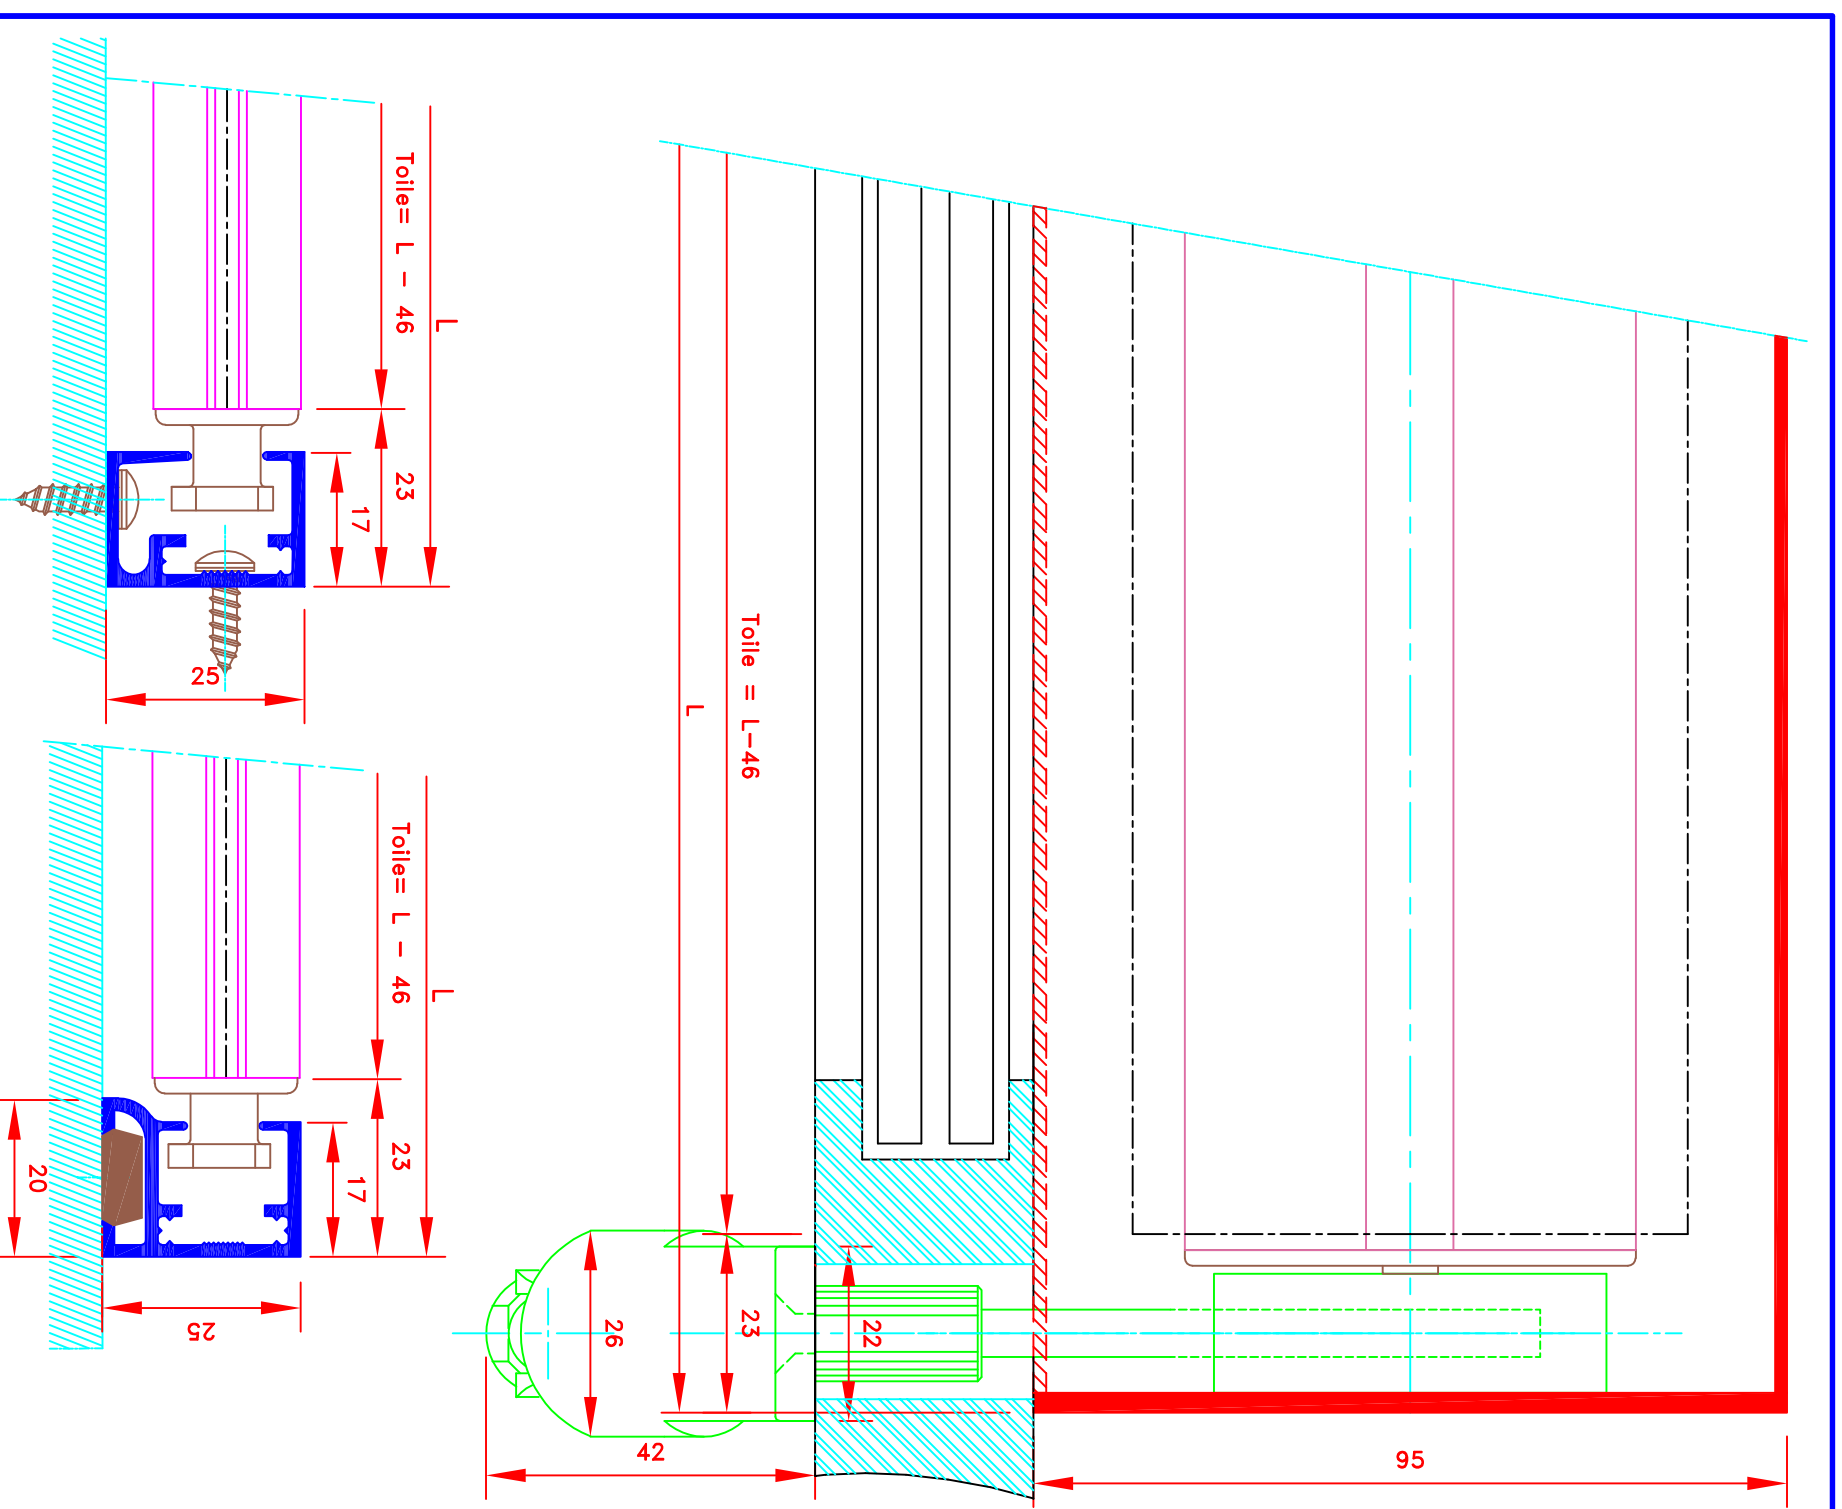

6108T-LF372