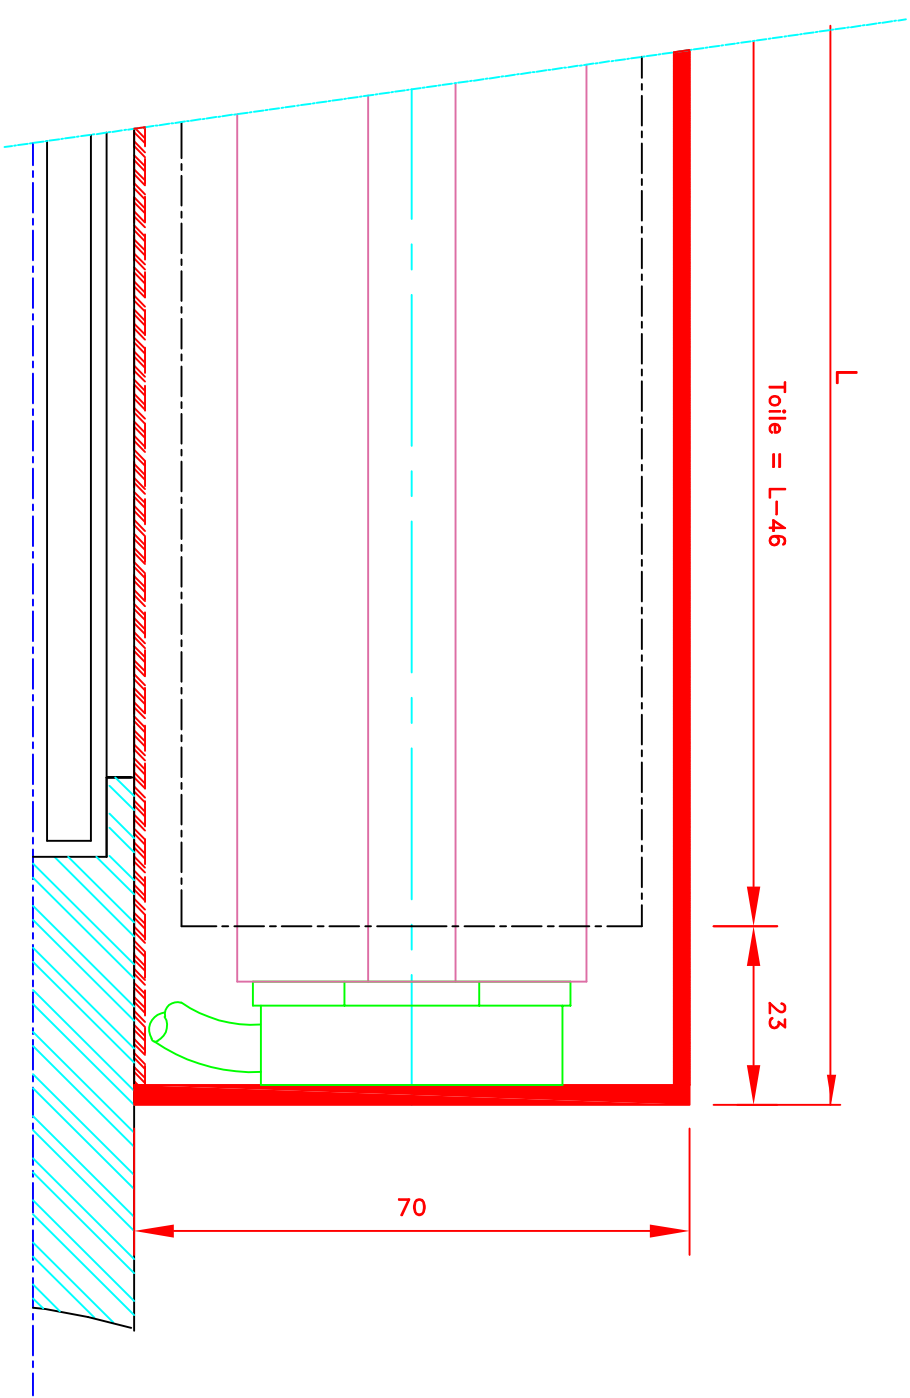

ATES		1 rue des Rossignols B.P.71 OSTWALD 67832 Tannes Cedex Téléphone: 03-88-10-16-20 Télécopie: 03-88-10-16-46 Filiale du groupe MHZ		Dessiné par : M.D.F Vérifié par : Date : 01/09/2012	
FORMAT A4		Sous réserves de modifications techniques		ECH.MA&STAB: 1/1	
N° ATES		E-082/CH		MHZ-ST N°	
Store ext. toile M1 Manoeuvre électrique Guidage lame finale seule Lame finale en alu MP49372 Coffre de section 70x70 en alu		Aussenrolle ,Stoff M1 Elektrobedienung Stoff nicht geführt im Seitenprofil Fallstab aus Aluminium MP49372 70x70 Kasette		6078E-LF372