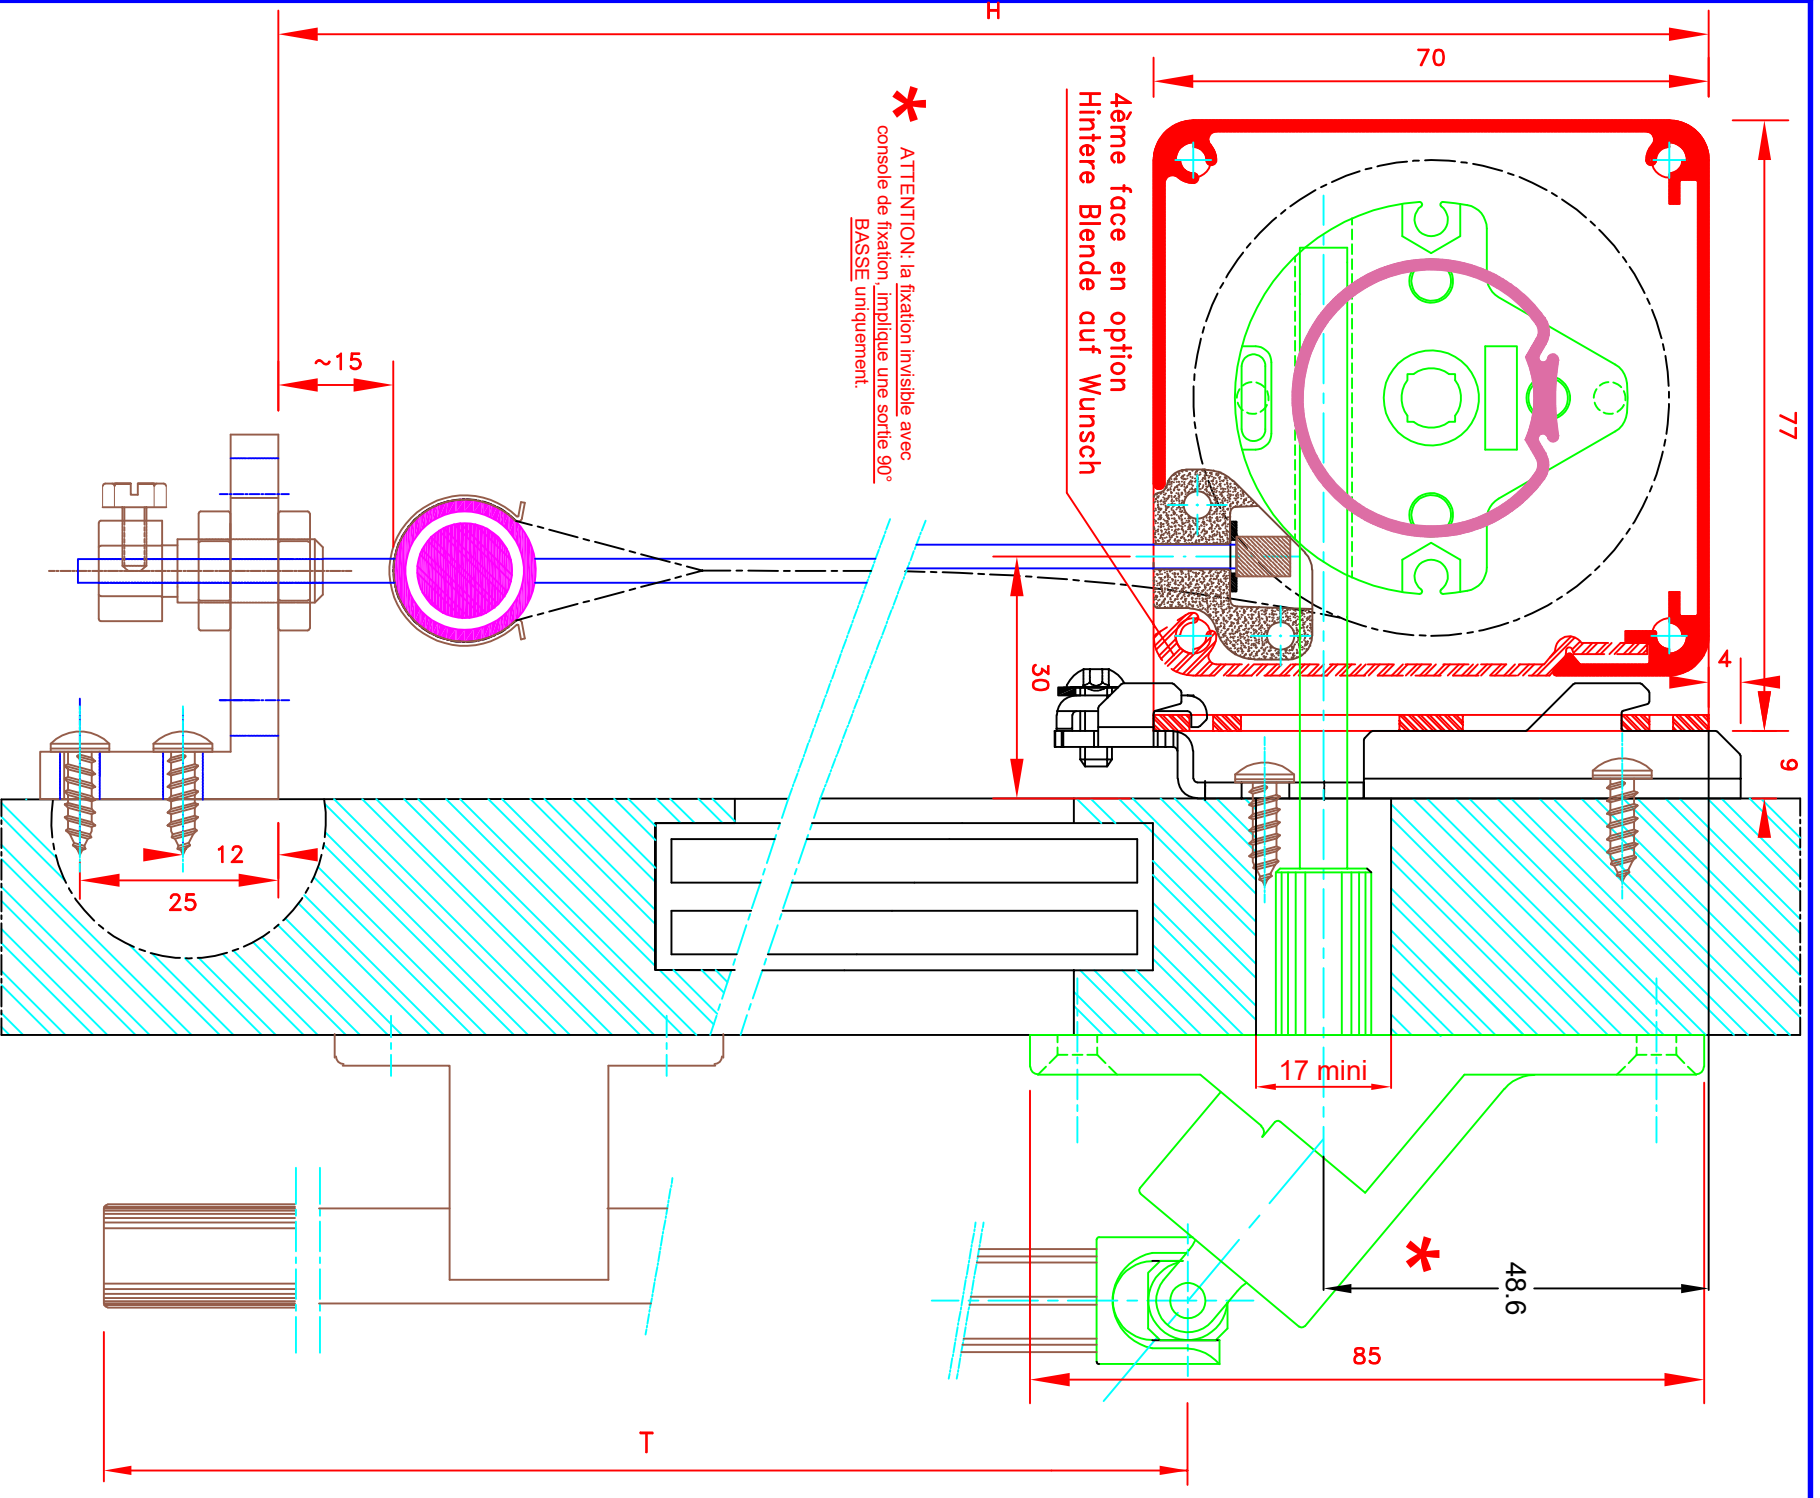

109, Avenue Carnot St-Pierre-les-Nemours B.P 527 77794 NEMOURS cedex Téléphone: 01-64-45-55-00 Télécopie: 01-64-45-55-35 Filiale du groupe MHZ		Dessiné par : M.D.F Vérifié par : Date : 01/09/2012		Store ext. toile M1 Manoeuvre par treuil et tige oscillante Sortie guidé à 90° Guidage lame finale seule par câbles Lame finale ronde dans ourlet de toile Coffre de section 70x70		6076T <i>Fixation invisible</i> Ausserrollo, Stoff M1 Kurbelbedienung Kurbelausgang 90° Stoff nicht gefürt im Spannseil Falstab im Hohlraum 70x70 Kassette		FORMAT A4		Sous réserves de modifications techniques ECH.MASSTAB: 1/1		N° ATES E-074"/CV MHZ-ST N°