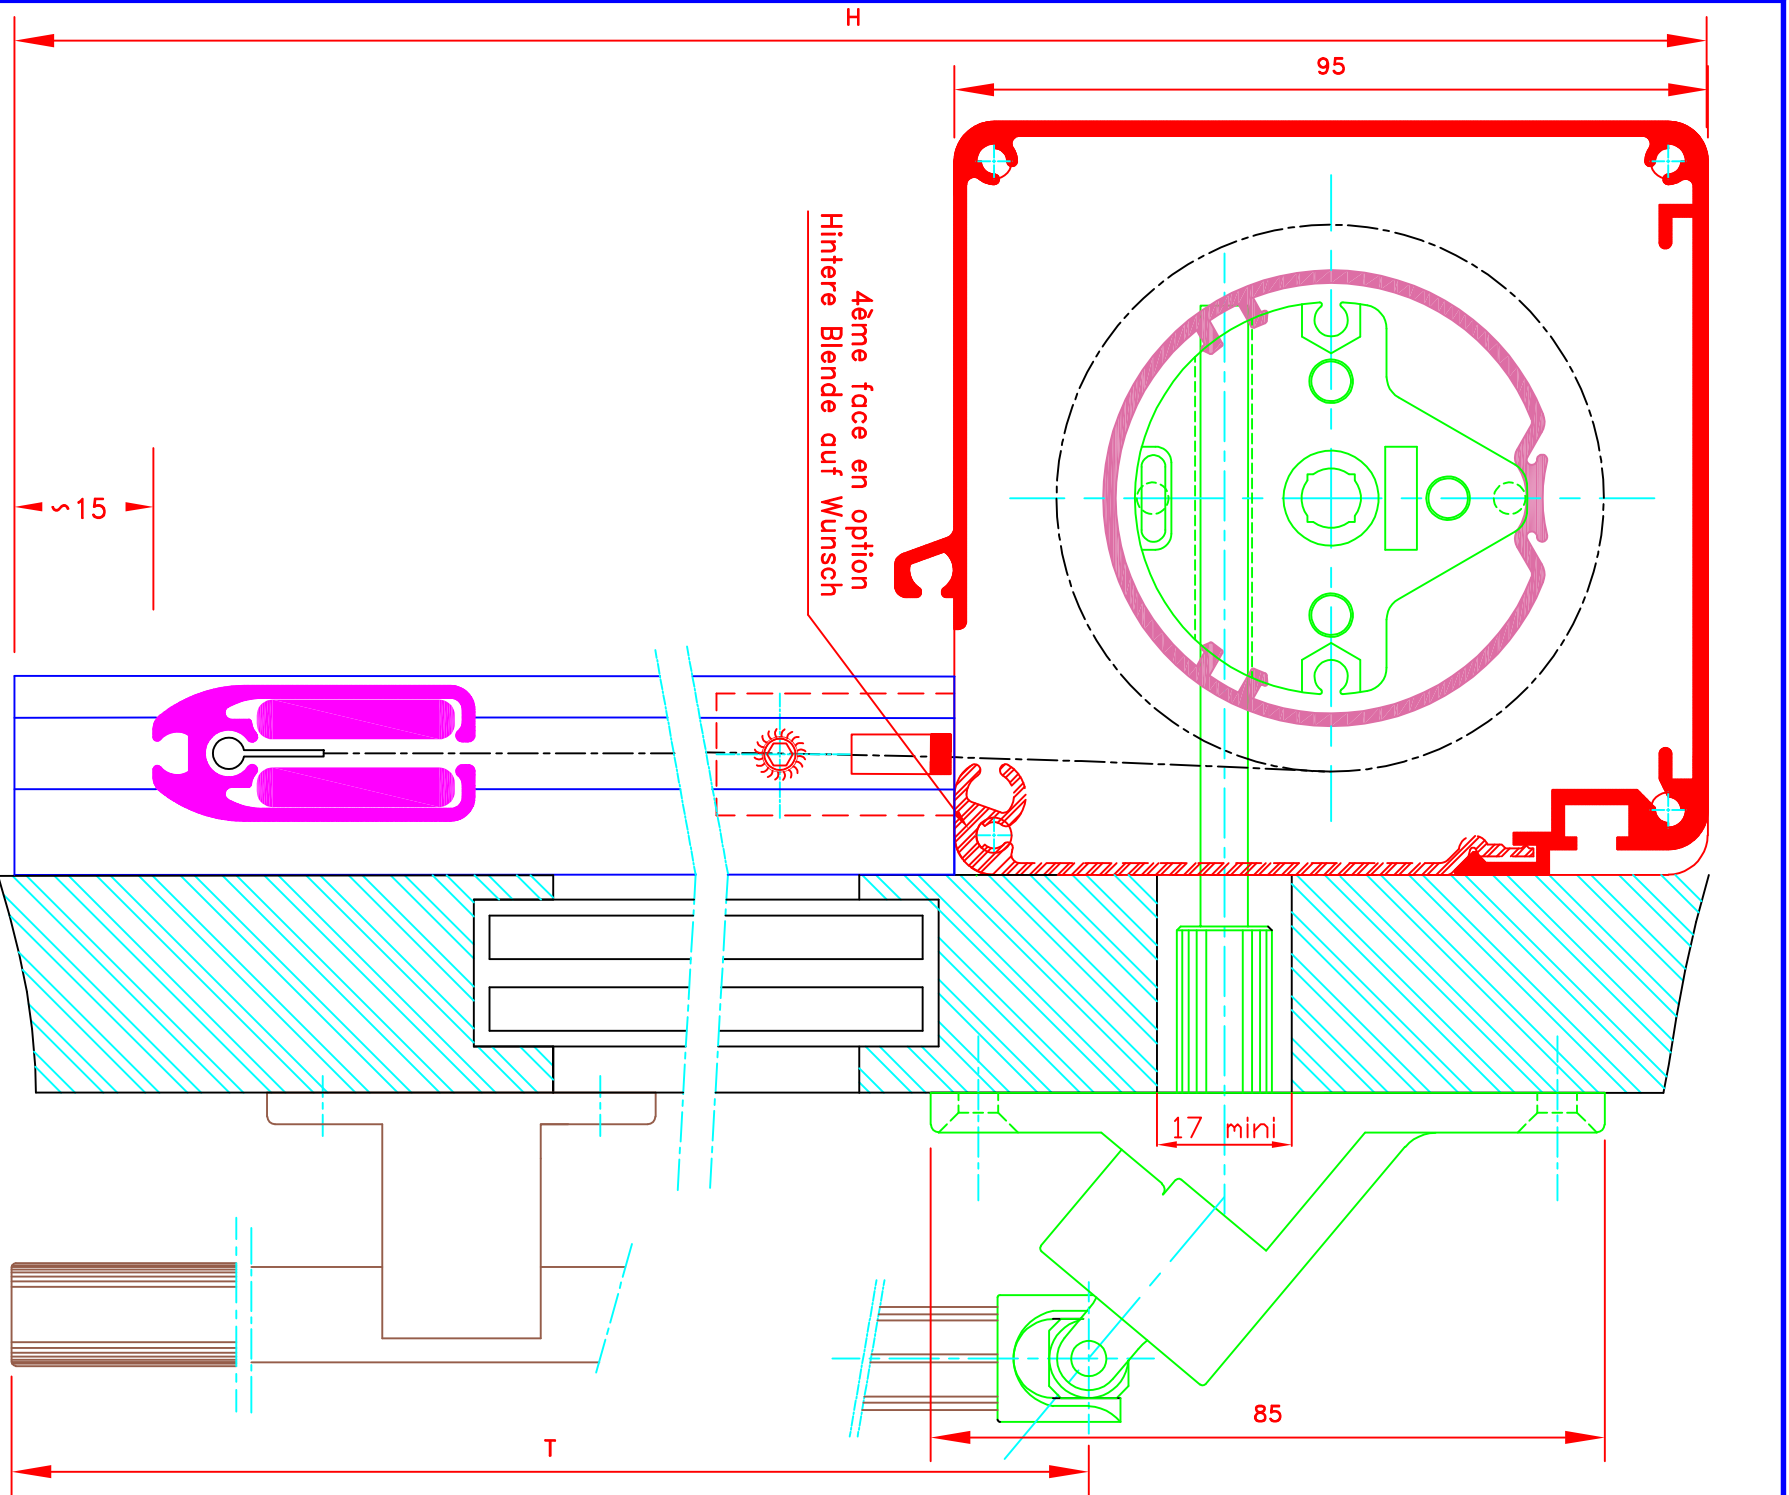

6108T-LF371

109, Avenue Carnot
St-Pierre-les-Nemours
B.P 527 -77794 NEMOURS cedex
Téléphone: 01-64-45-55-00
Télécopie: 01-64-45-55-35
Filiale du groupe MHZ

Dessiné par : M.D.F
Vérifié par :
Date : 01/09/2009

FORMAT
A4

Sous réserves de
modifications techniques
ECH.MASSTAB: 1/1

Store ext. toile M1
Manoeuvre par treuil et tige oscillante
Sortie guide à 90°
Guidage lame finale seule
dans coulisses
Lame finale en alu MP49371
Coffre de section 95x95

Aussenrollo M1
Kurbelbedienung
Kurbelausgang 90°
Stoff nicht geführt im Seitenprofil
Falstab aus Aluminium MP49371
95x95 Kasette

N°
ATES
E-115/CV

N°
MHZ