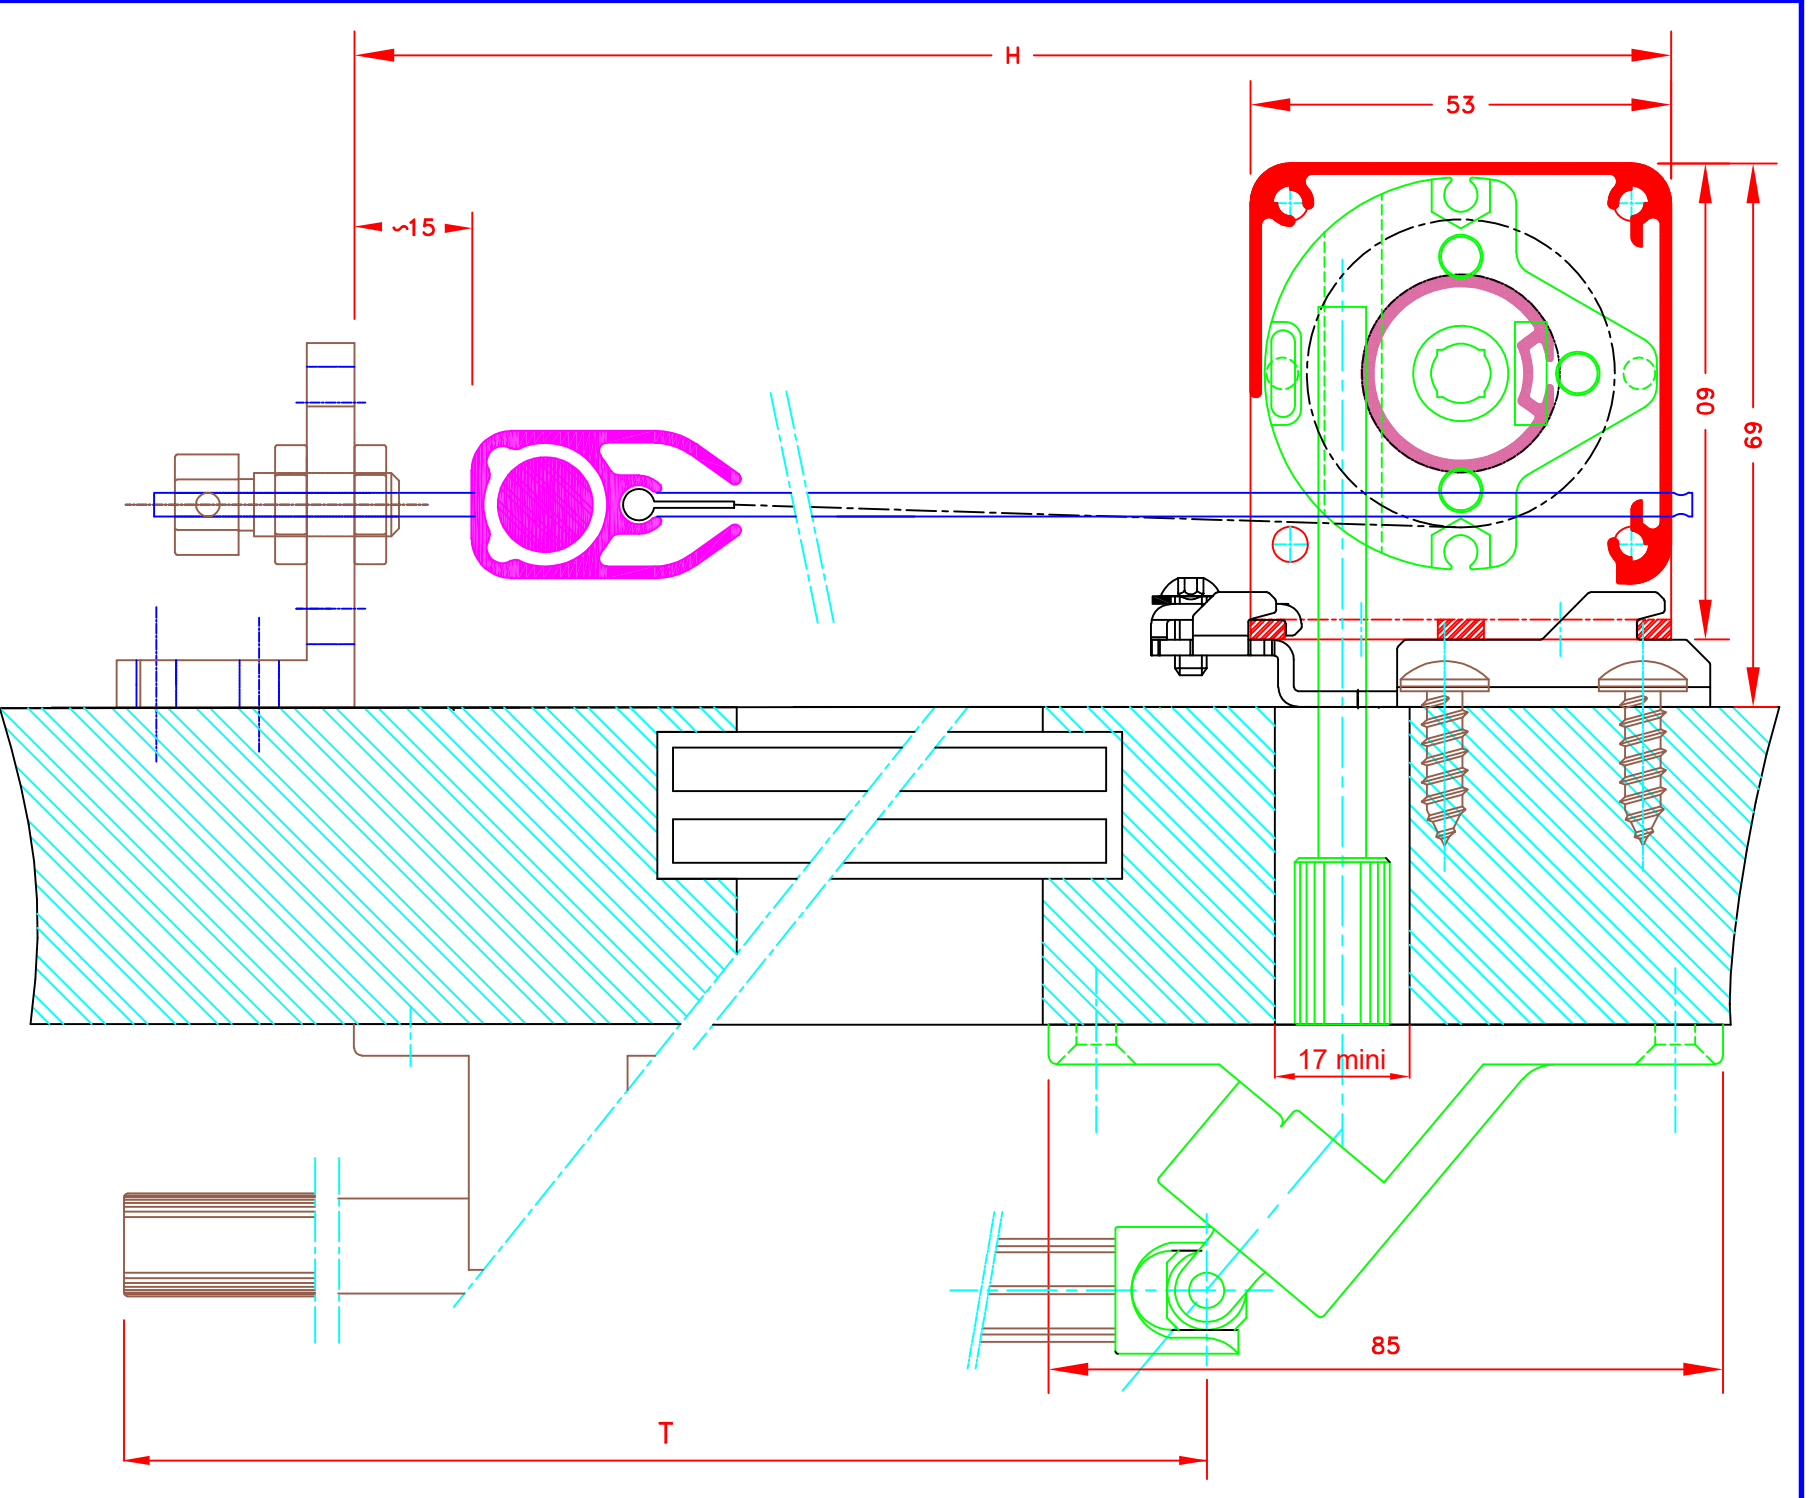

ATES 109, Avenue Carnot St-Pierre-les-Nemours B.P 527 -77794 NEMOURS cedex Téléphone: 01-64-45-55-00 Télécopie: 01-64-45-55-35 Filiale du groupe MHZ	Dessiné par : M.D.F. Vérifié par : Date : 07/11/2011	6056T-3F-LF372 Fixation coffre invisible		
	Sous réserves de modifications techniques ECH/MASSTAB: 1/1	Store ext. toile M1 Manoeuvre par treuil et tige oscillante Sortie guide à 90° Guidage lame finale seule par câbles Lame finale en alu MP49372 Coffre 3 faces de section 53x53	Ausserrollo, Stoff M1 Kurbelbedienung Kurbelausgang 90° Storf nicht gefürt im Spannseil Fallstab aus Aluminium MP49372 Kassette 3 seitig 53x53	N° ATES E-051/CV N° MHZ
FORMAT A4	Sous réserves de modifications techniques ECH/MASSTAB: 1/1