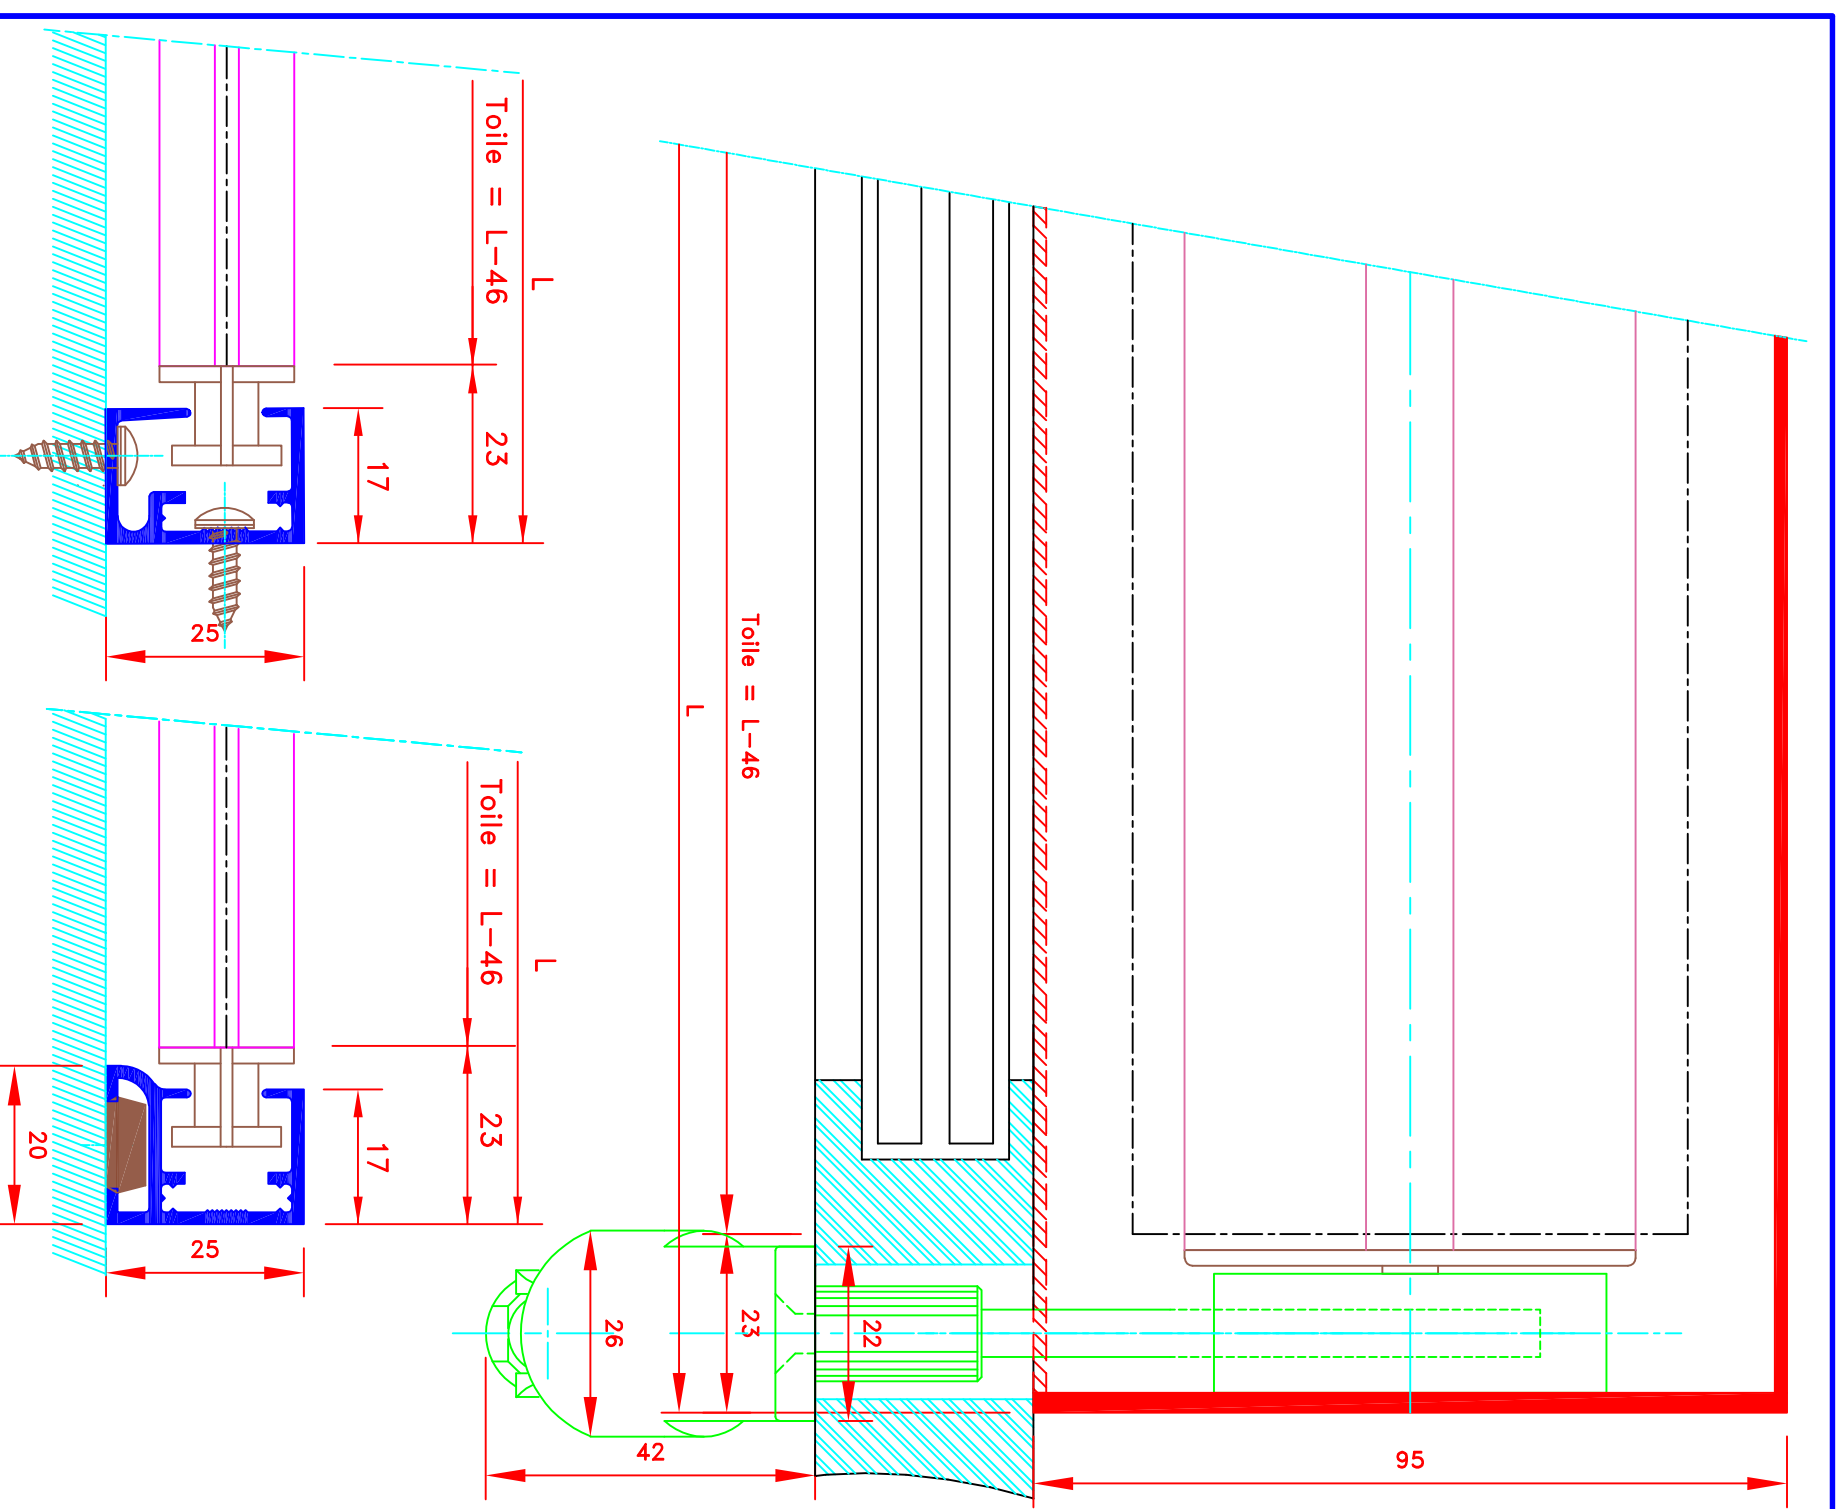

6108T-LF371

109, Avenue Carnot
St-Pierre-les-Nemours
B.P 527 -77794 NEMOURS cedex
Téléphone: 01-64-45-55-00
Télécopie: 01-64-45-55-35
Filiale du groupe MHZ

Dessiné par : M.D.F
Vérifié par :
Date : 01/09/2009

FORMAT
A4

Sous réserves de
modifications techniques
ECH.MASSTAB: 1/1

Store ext. toile M1
Manoeuvre par treuil et tige oscillante
Sortie guide à 90°
Guidage lame finale seule
dans coulisses
Lame finale en alu MP49371
Coffre de section 95x95

Aussenrollo M1
Kurbelbedienung
Kurbelausgang 90°
Stoff nicht geführt im Seitenprofil
Falstab aus Aluminium MP49371
95x95 Kasette

N°
ATES
E-115/CH

N°
MHZ