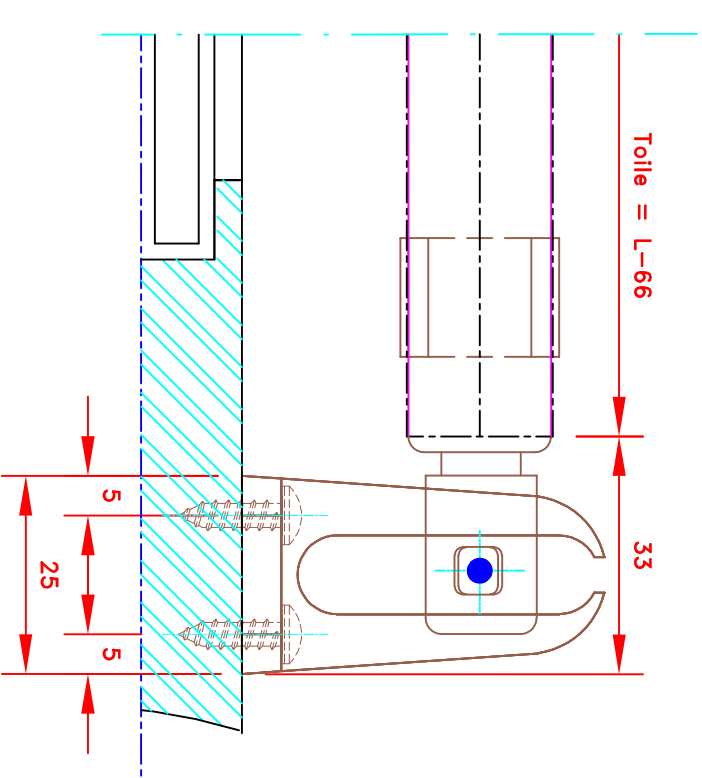

Store ext. toile M1
Manoeuvre électrique
Guidage lame finale seule par câble
Lame finale ronde dans ourlet de toile
Coffre de section 70x70

Dessiné par : M.D.F
Vérifié par :
Date : 01/09/2012

Sous réserves de
modifications techniques

ECH:MA3TAB: 1/1

109, Avenue Carnot
St-Pierre-les-Nemours
B.P 527
77794 NEMOURS cedex
Téléphone: 01-64-45-55-00
Télécopie: 01-64-45-55-35
Filiale du groupe MHZ

FORMAT
A4