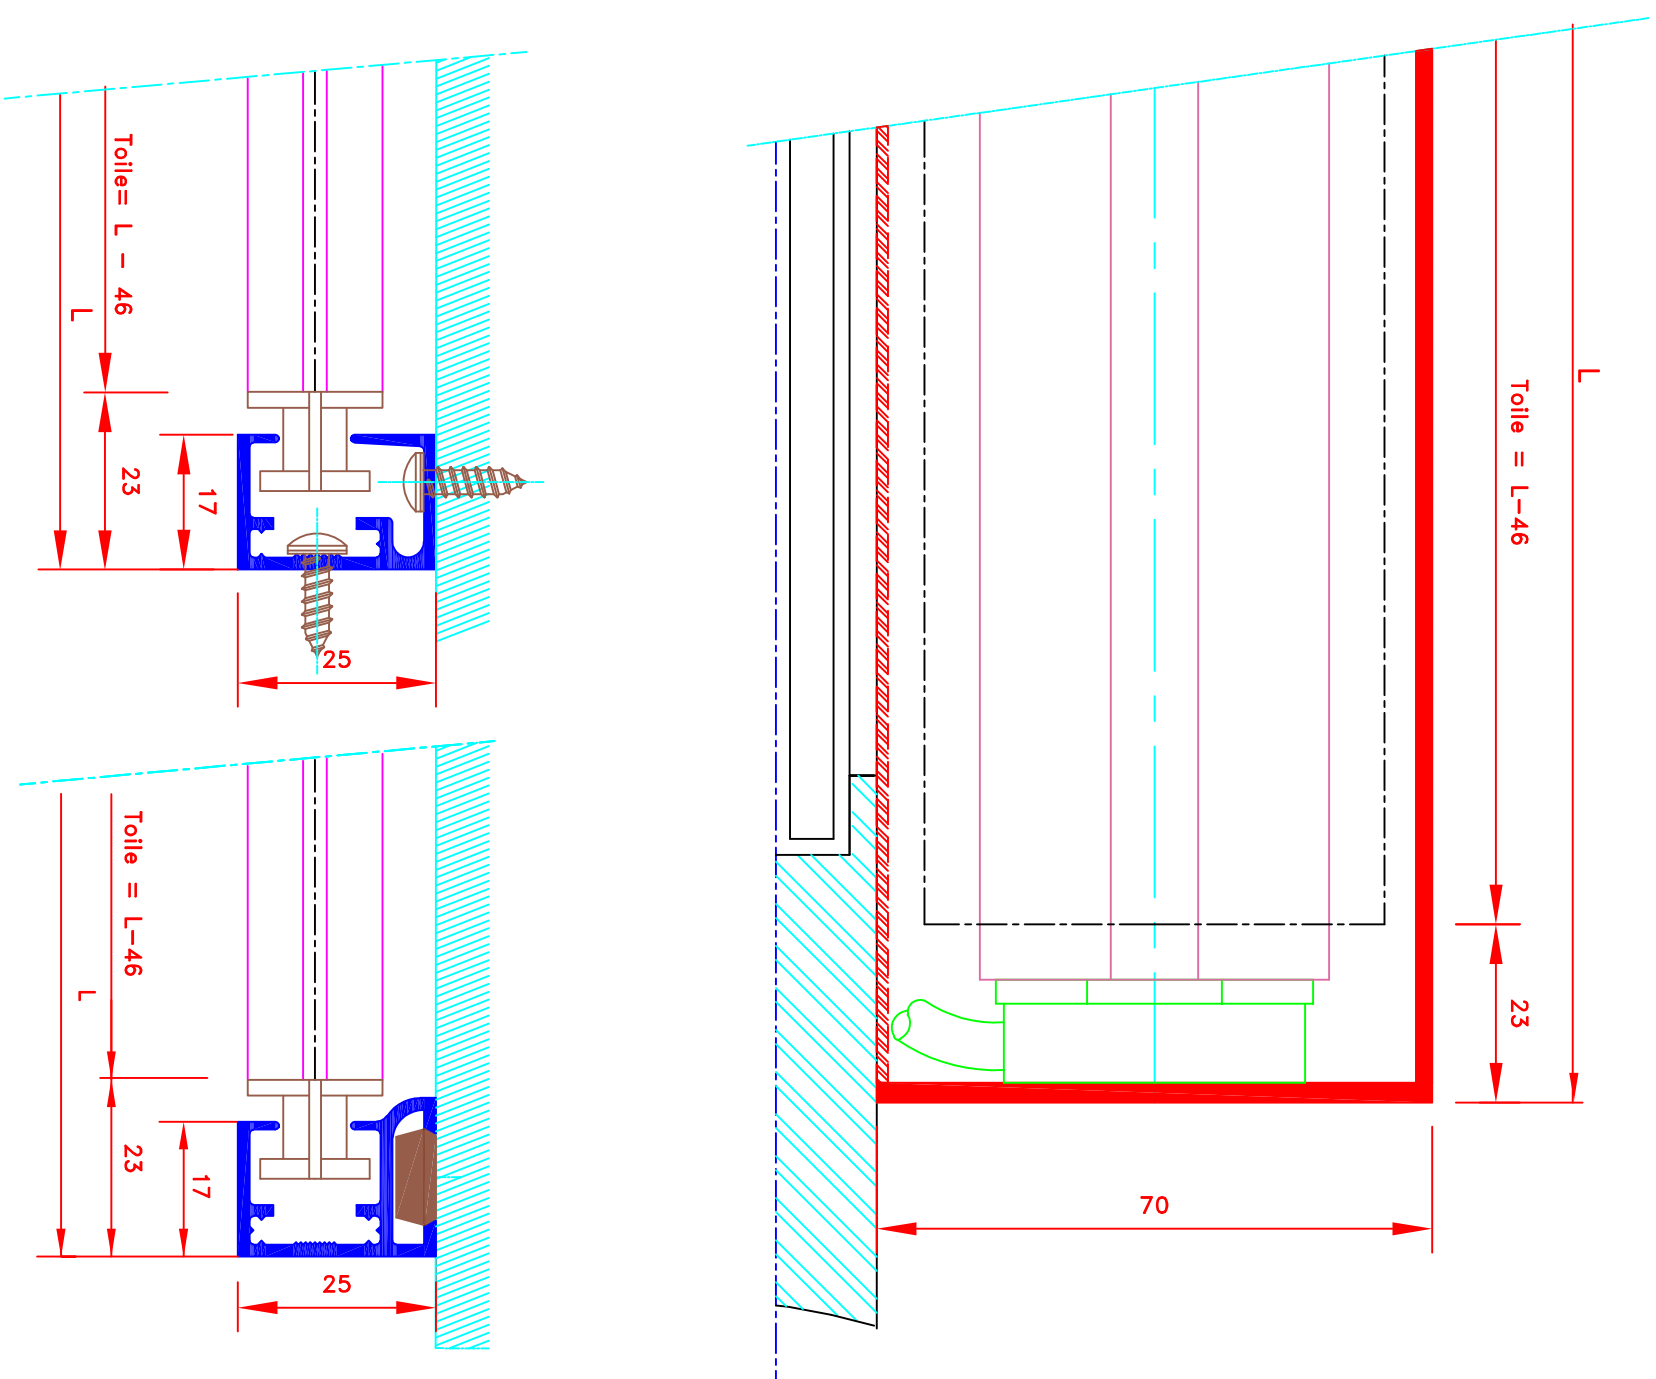

6078E-LF371

Dessiné par : M.D.F

Vérifié par :

Date : 01/09/2009

Sous réserves de modifications techniques

ECH.MASSTAB: 1/1

109, Avenue Carnot
St-Pierre-les-Nemours
B.P 527 -77794 NEMOURS cedex
Téléphone: 01-64-45-55-00
Télécopie: 01-64-45-55-35
Filiale du groupe MHZ

ATES

FORMAT

A4

Store ext. toile M1
Manoeuvre électrique
Guidage lame finale seule
dans coulisses
Lame finale en alu MP49371
Coffre de section 70x70

Aussenrollo mit M1 Stoff
Elektrobedienung
Stoff nicht geführt im Seitenprofil
Falstab aus Aluminium MP49371
70x70 Kasette

N° ATES E-081/CH

N° MHZ

N° ATES

N° MHZ

N° ATES

N° MHZ