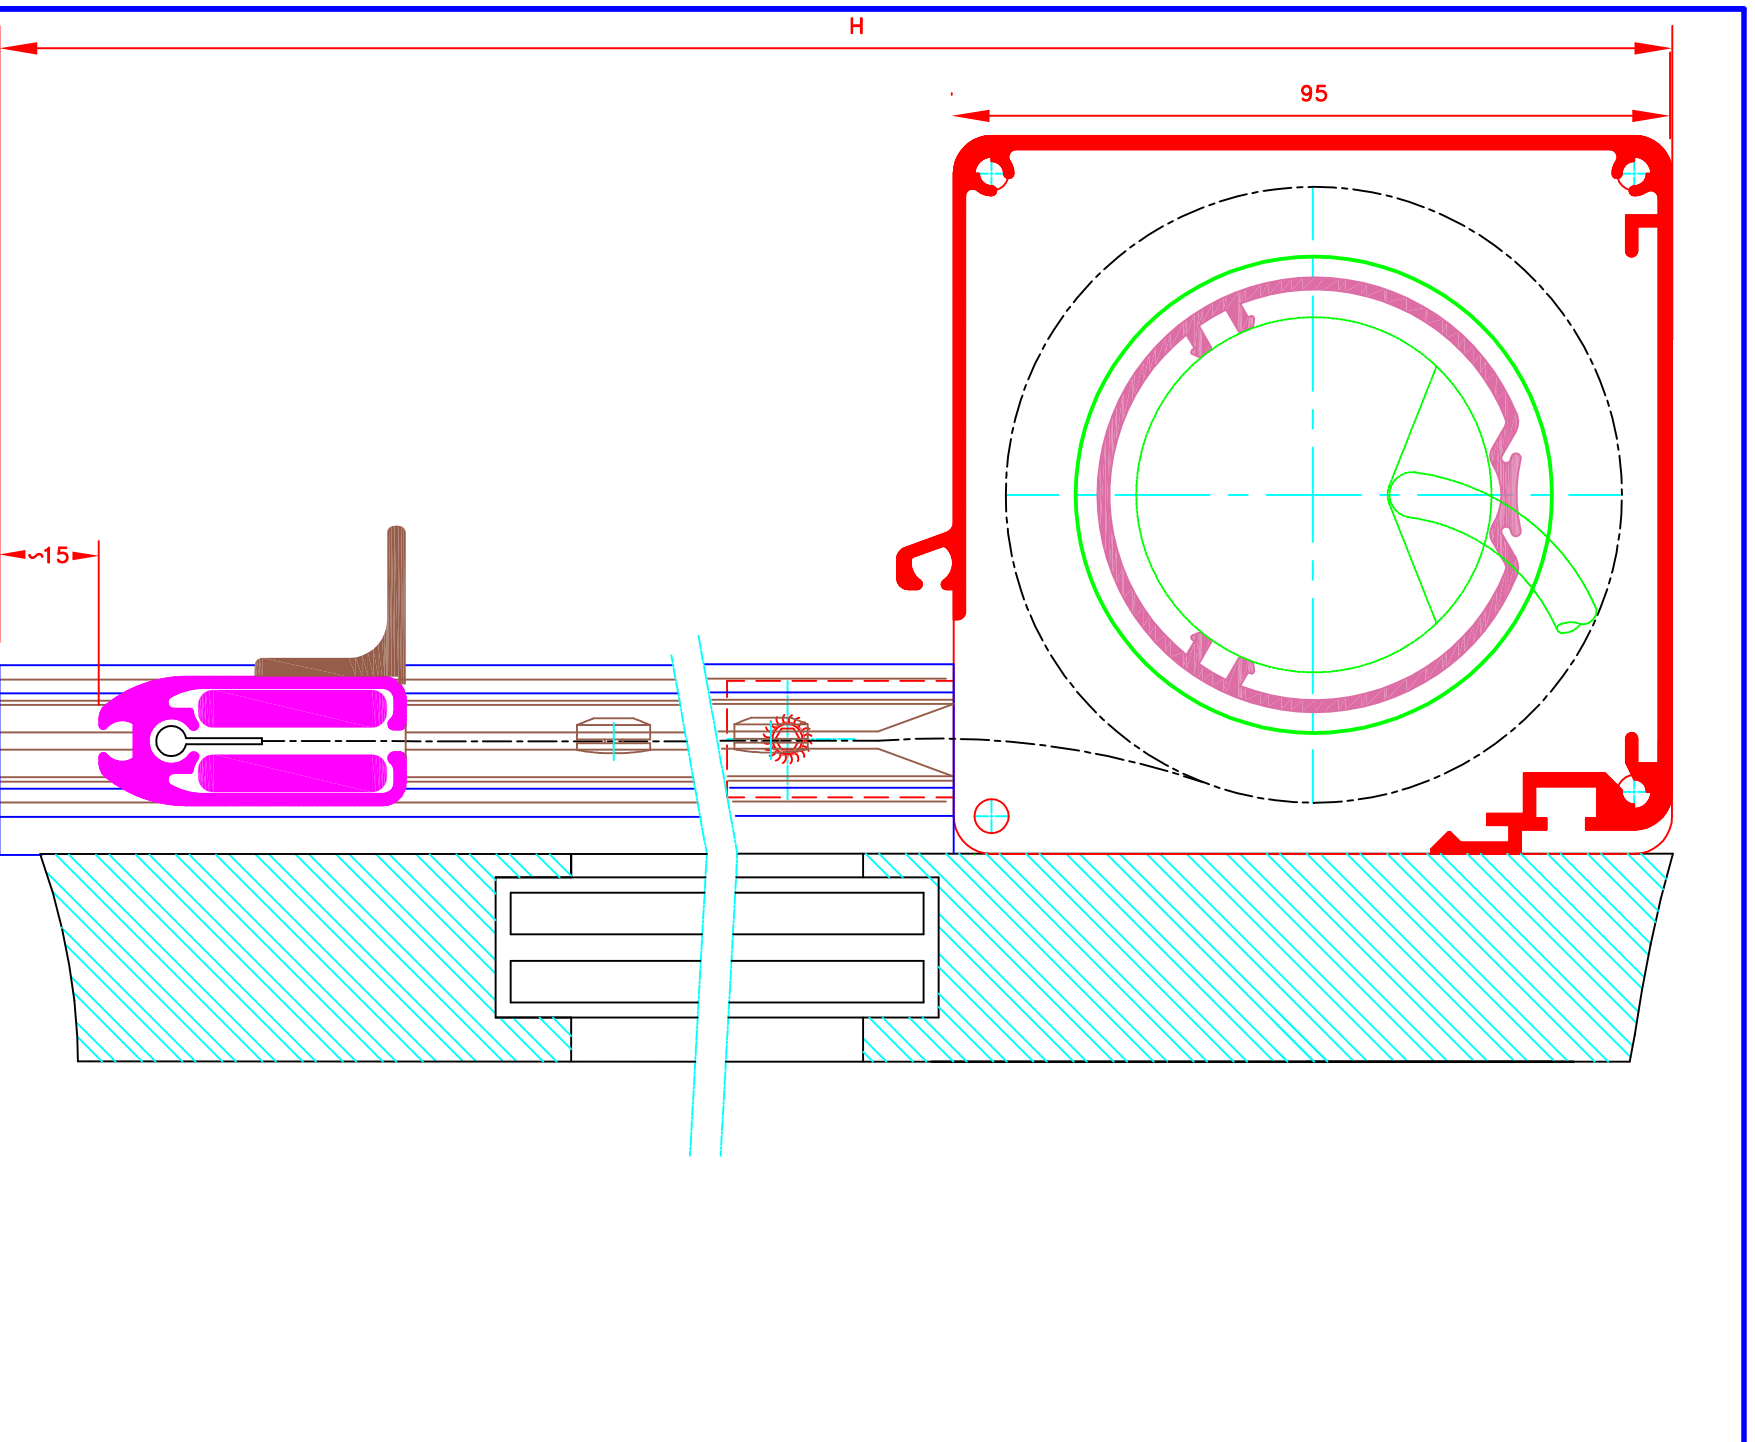

109, Avenue Carnot St-Pierre-les-Nemours B.P 527 -77794 NEMOURS cedex Téléphone: 01-64-45-55-00 Télécopie: 01-64-45-55-35 Filiale du groupe MHZ		Dessiné par : M.D.F Vérifié par : Date : 01/09/2009	
	FORMAT A4		Sous réserves de modifications techniques ECH.MA&STAB: 1/1	
N° ATES		E-103/CV		N° MHZ
Store ext. toile M1 Manoeuvre électrique Guidage toile opercules dans coulisse pénétrente dans coulisse Lame finale en alu. MP49371 Coffre de section 95x95		6101E Aussenrollo mit stoff M1 Elektrobedienung Stoff (mit Nieten) und Fallsstab geführt in Seitenprofil Fallsstab aus Aluminium MP49371 95x95 Kassette