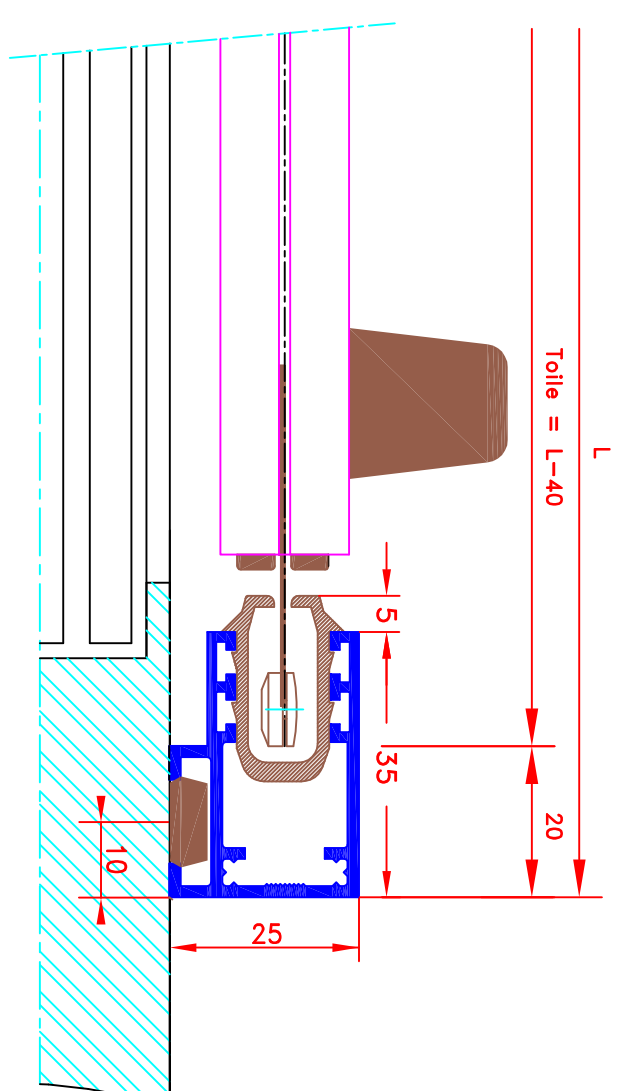

Toile = L-40