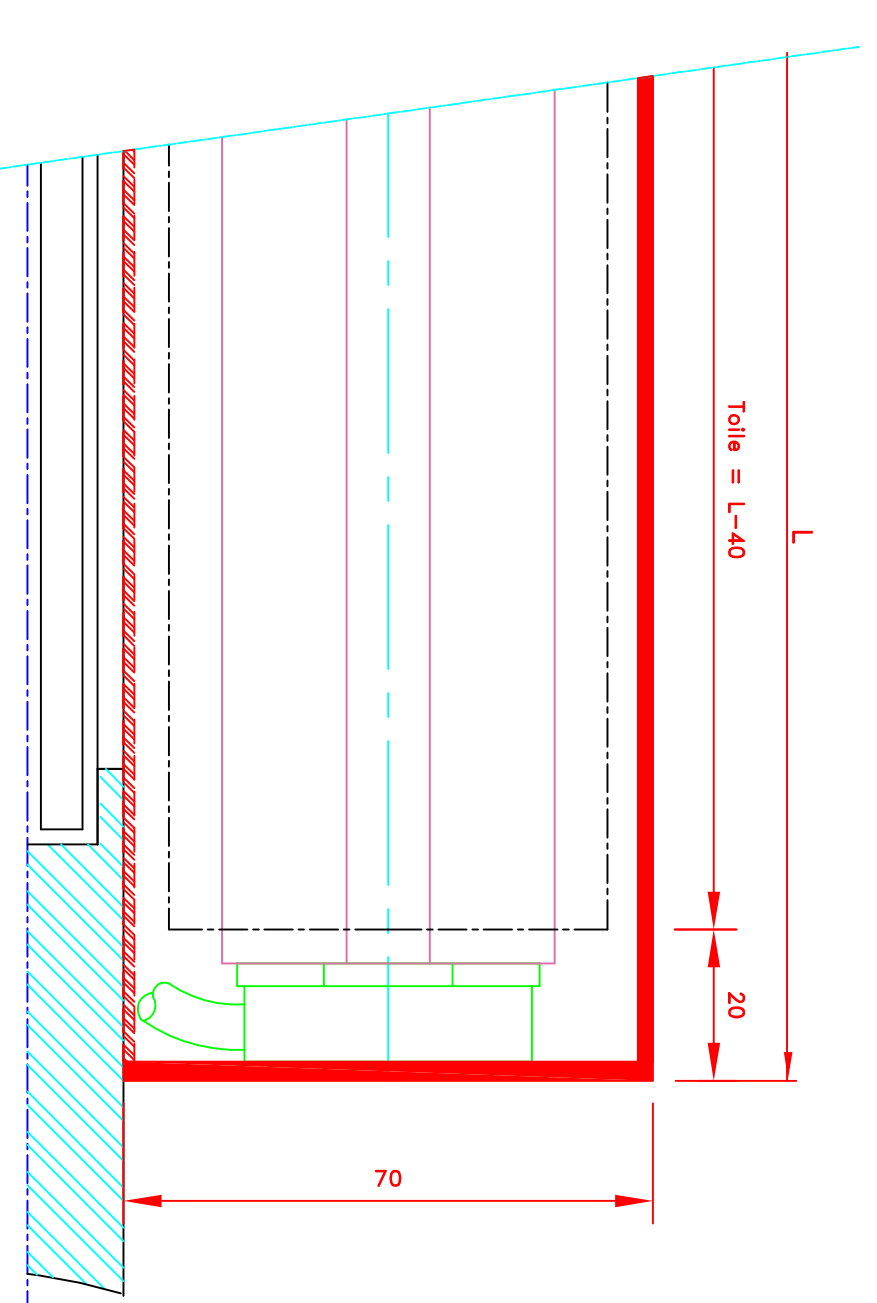

6071E

Dessiné par : M.D.F

109, Avenue Carnot
St-Pierre-les-Nemours
B.P 527 -77794 NEMOURS cedex
Téléphone : 01-64-45-55-00
Télécopie : 01-64-45-55-35

Filiale du groupe MHZ

FORMAT

A4

Sous réserves de
modifications techniques

ECH.MA&STAB: 1/1

Verifié par :
Date : 01/09/2009

Store ext. toile M1
Manoeuvre électrique
Guidage toile opercules dans coulisse
pénétrante dans coulisse
Lame finale en alu MP49371
Coffre de section 70x70

N°
ATES

E-066/CV

N°
MHZ

Toile = L-40

6071E

Dessiné par : M.D.F

109, Avenue Carnot
St-Pierre-les-Nemours
B.P 527 -77794 NEMOURS cedex
Téléphone : 01-64-45-55-00
Télécopie : 01-64-45-55-35

Filiale du groupe MHZ

FORMAT

A4

Sous réserves de
modifications techniques

ECH.MA&STAB: 1/1

Verifié par :
Date : 01/09/2009

Store ext. toile M1
Manoeuvre électrique
Guidage toile opercules dans coulisse
pénétrante dans coulisse
Lame finale en alu MP49371
Coffre de section 70x70

N°
ATES

E-066/CH

N°
MHZ