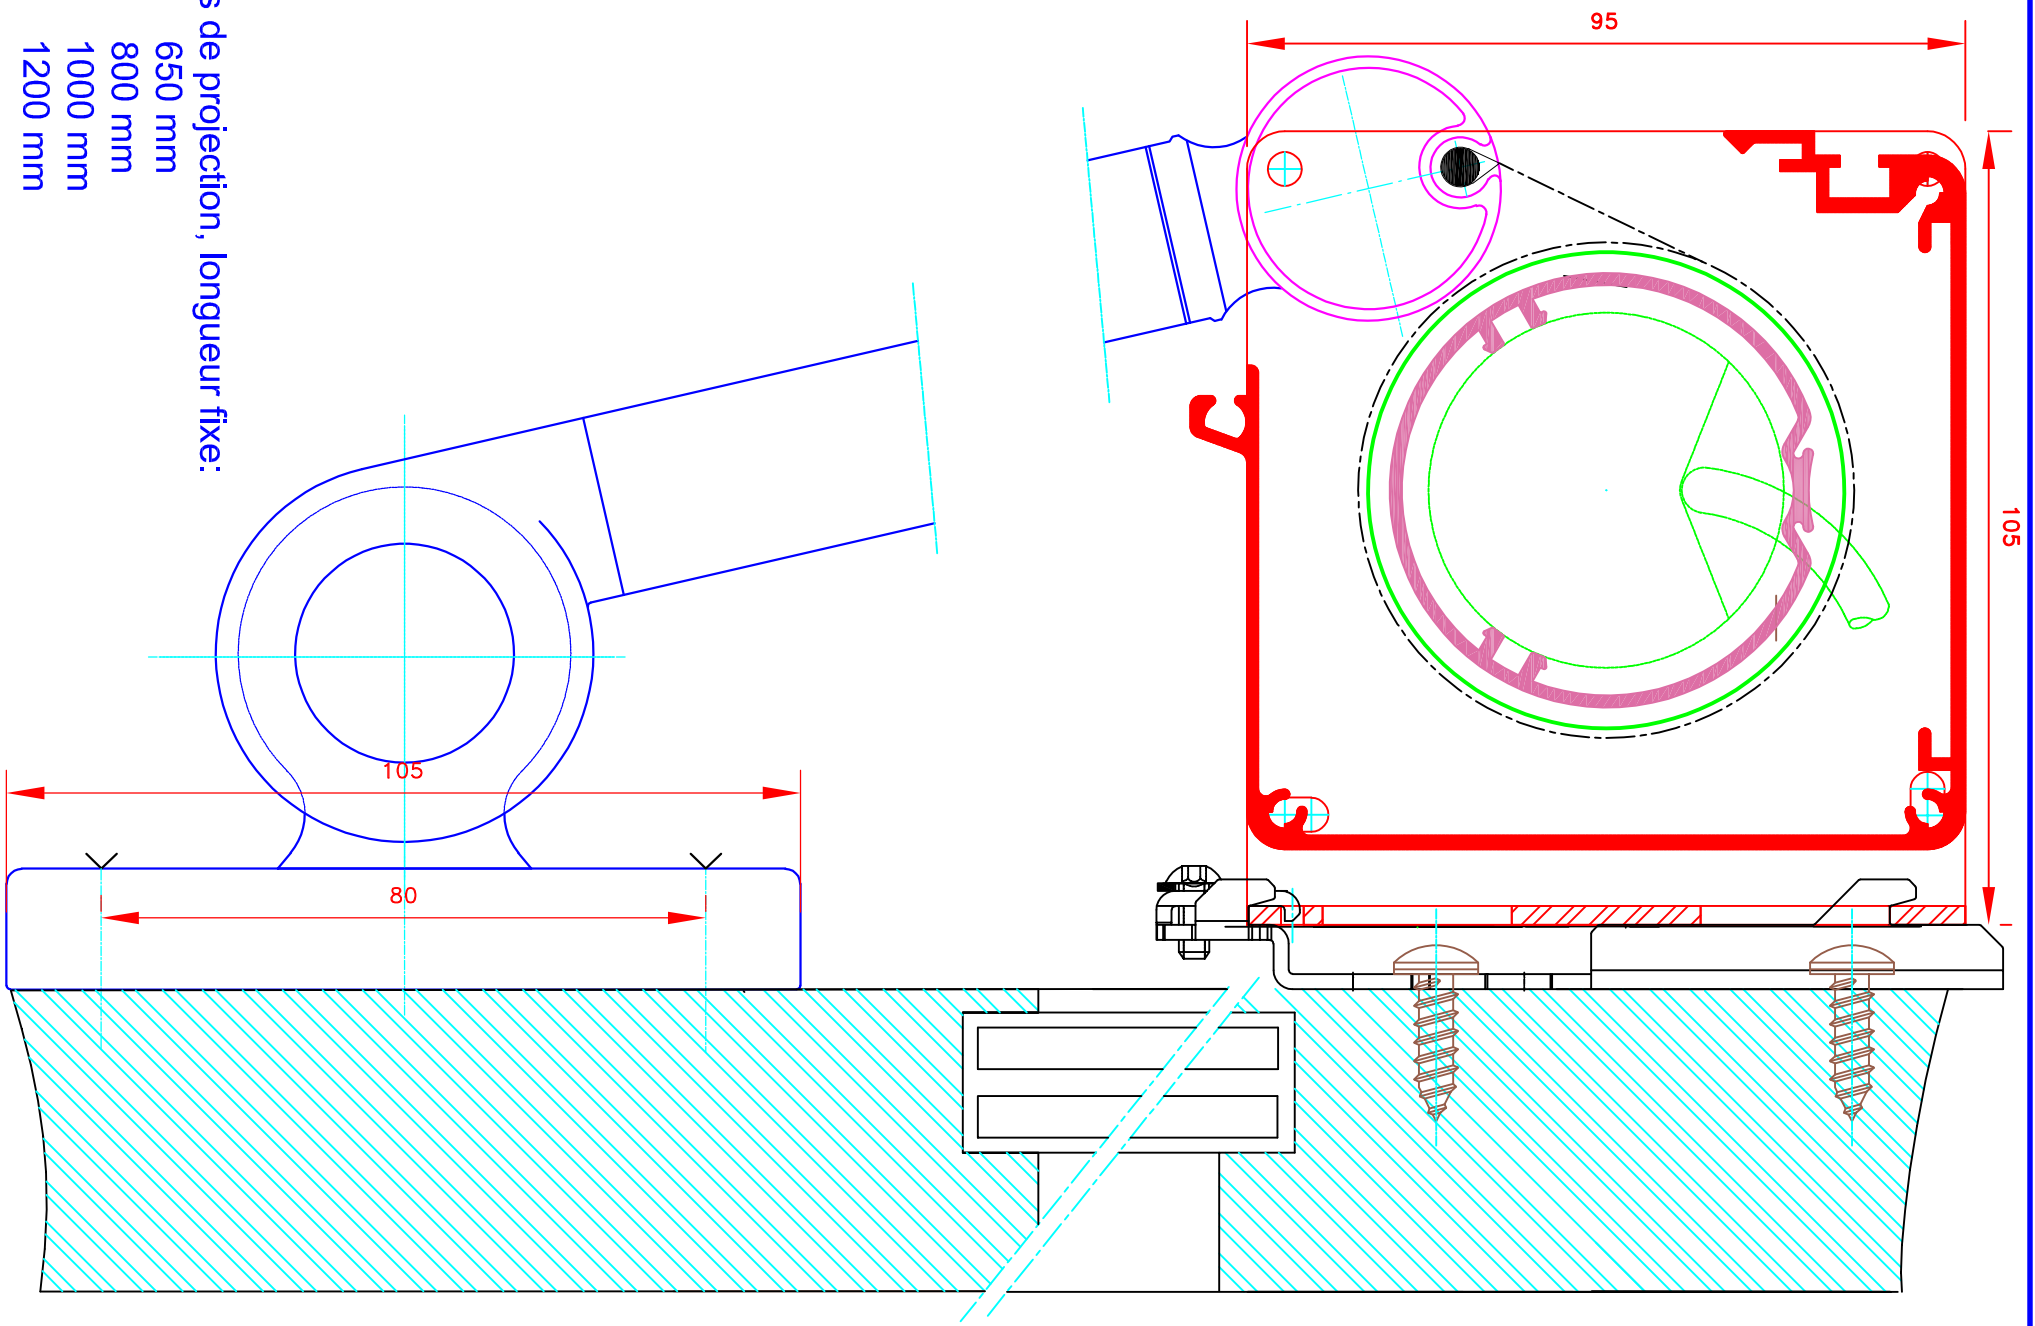

Bras de projection, longueur fixe:

- 650 mm
- 800 mm
- 1000 mm
- 1200 mm