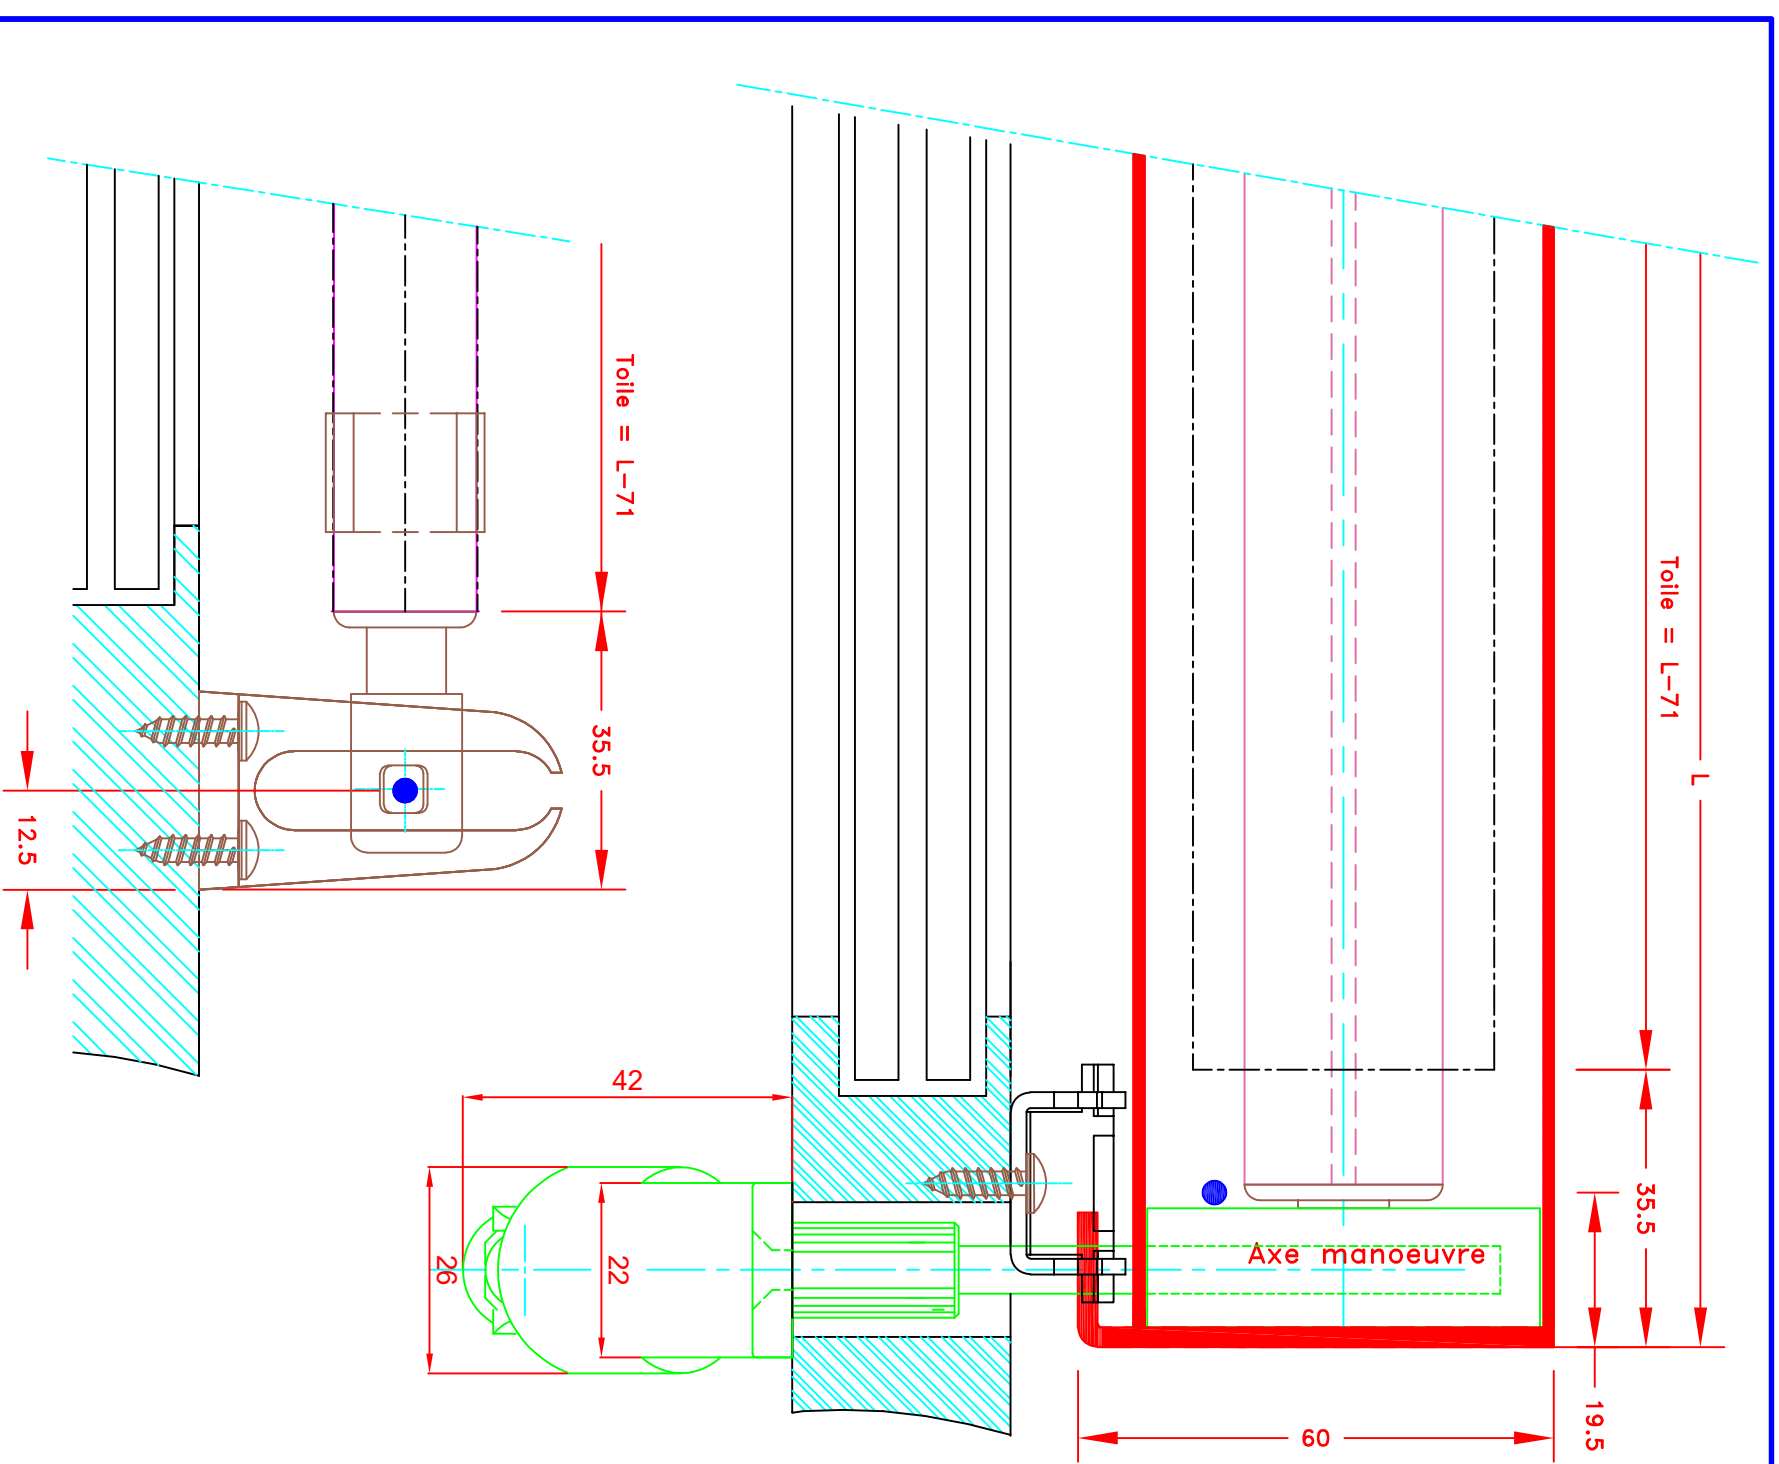

109, Avenue Carnot St-Pierre-les-Nemours B.P 527 -77794 NEMOURS cedex Téléphone: 01-64-45-55-00 Télécopie: 01-64-45-55-35 Filiale du groupe MHZ	
Dessiné par : M.D.F. Vérifié par : Date : 07/11/2011		Sous réserves de modifications techniques ECH/MASSTAB: 1/1	
6056T-4F Fixation coffre invisible		Store ext. toile M1 Manoeuvre par treuil et tige oscillante Sortie guide à 90° Guidage lame finale seule par câbles Lame finale ronde dans ourlet de toile Coffre 4 faces de section 53x53	
Ausserrollo, Stoff M1 Kurbelbedienung Kurbelausgang 90° Stoff nicht gefürt im Spannseil Runder Fallstab im Hohlraum Kassette 4 seitig 53x53		N° ATES	N° E-052/CH MHZ
FORMAT A4		Sous réserves de modifications techniques ECH/MASSTAB: 1/1