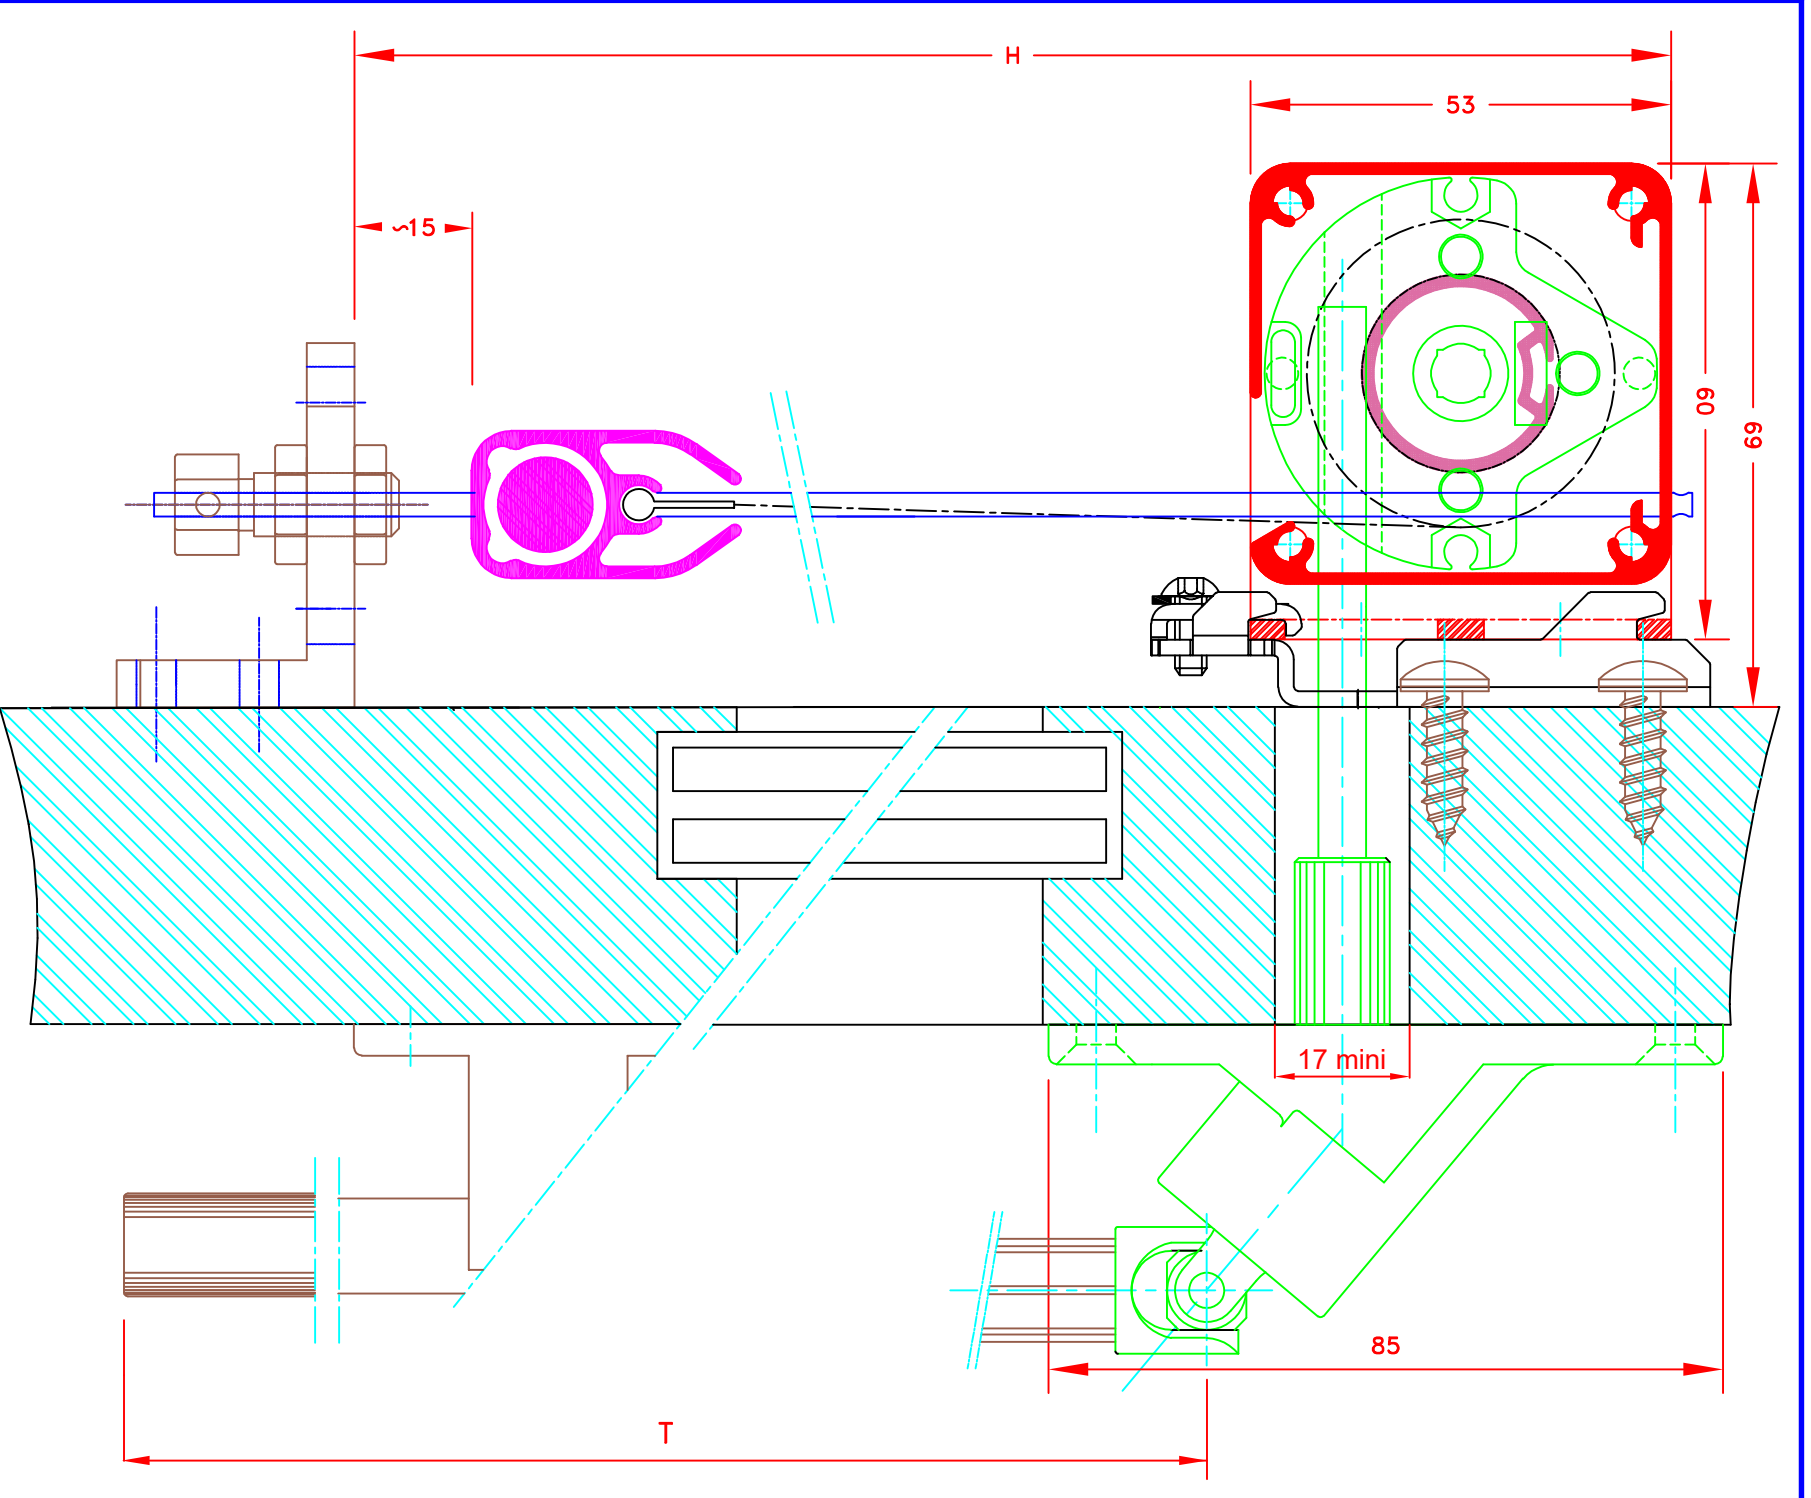

109, Avenue Carnot St-Pierre-les-Nemours B.P 527 -77794 NEMOURS cedex Téléphone: 01-64-45-55-00 Télécopie: 01-64-45-55-35 Filiale du groupe MHZ	
Dessiné par : M.D.F. Vérifié par : Date : 07/11/2011		Sous réserves de modifications techniques ECH/MASSTAB: 1/1	
6056T-4F-LF372 Fixation coffre invisible		Store ext. toile M1 Manoeuvre par treuil et tige oscillante Sortie guide à 90° Guidage lame finale seule par câbles Lame finale en alu MP49372 Coffre 4 faces de section 53x53	
Ausserrollo, Stoff M1 Kurbelbedienung Kurbelausgang 90° Storf nicht gefürt im Spannseil Fallstab aus Aluminium MP49372 Kassette 4 seitig 53x53		N° ATES E-053/CV N° MHZ	
FORMAT A4		Sous réserves de modifications techniques ECH/MASSTAB: 1/1