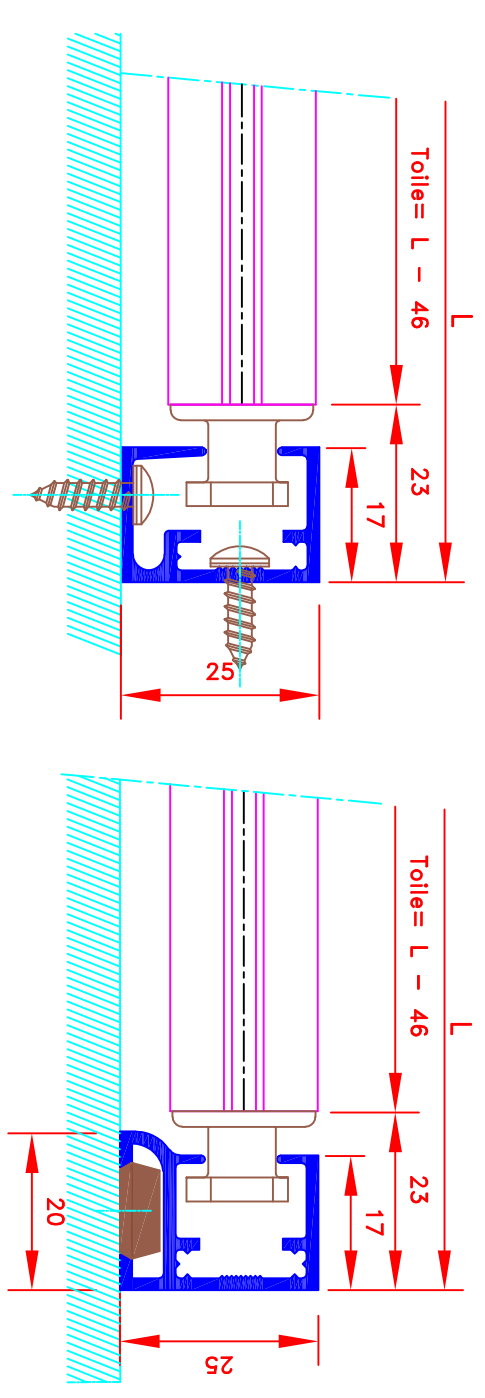

ATES		1 rue des Rossignols B.P.71 OSTWALD 67832 Tannes Cedex Téléphone: 03-88-10-16-20 Télécopie: 03-88-10-16-46 Filiale du groupe MHZ		Dessiné par : M.D.F Vérifié par : Date : 01/09/2012	
FORMAT A4		Sous réserves de modifications techniques		ECH.MA&STAB: 1/1	
N° ATES		E-082/CH		MHZ-ST N°	
Store ext. toile M1 Manoeuvre électrique Guidage lame finale seule Lame finale en alu MP49372 Coffre de section 70x70 en alu		Aussenrolle ,Stoff M1 Elektrobedienung Stoff nicht geführt im Seitenprofil Fallstab aus Aluminium MP49372 70x70 Kasette		6078E-LF372