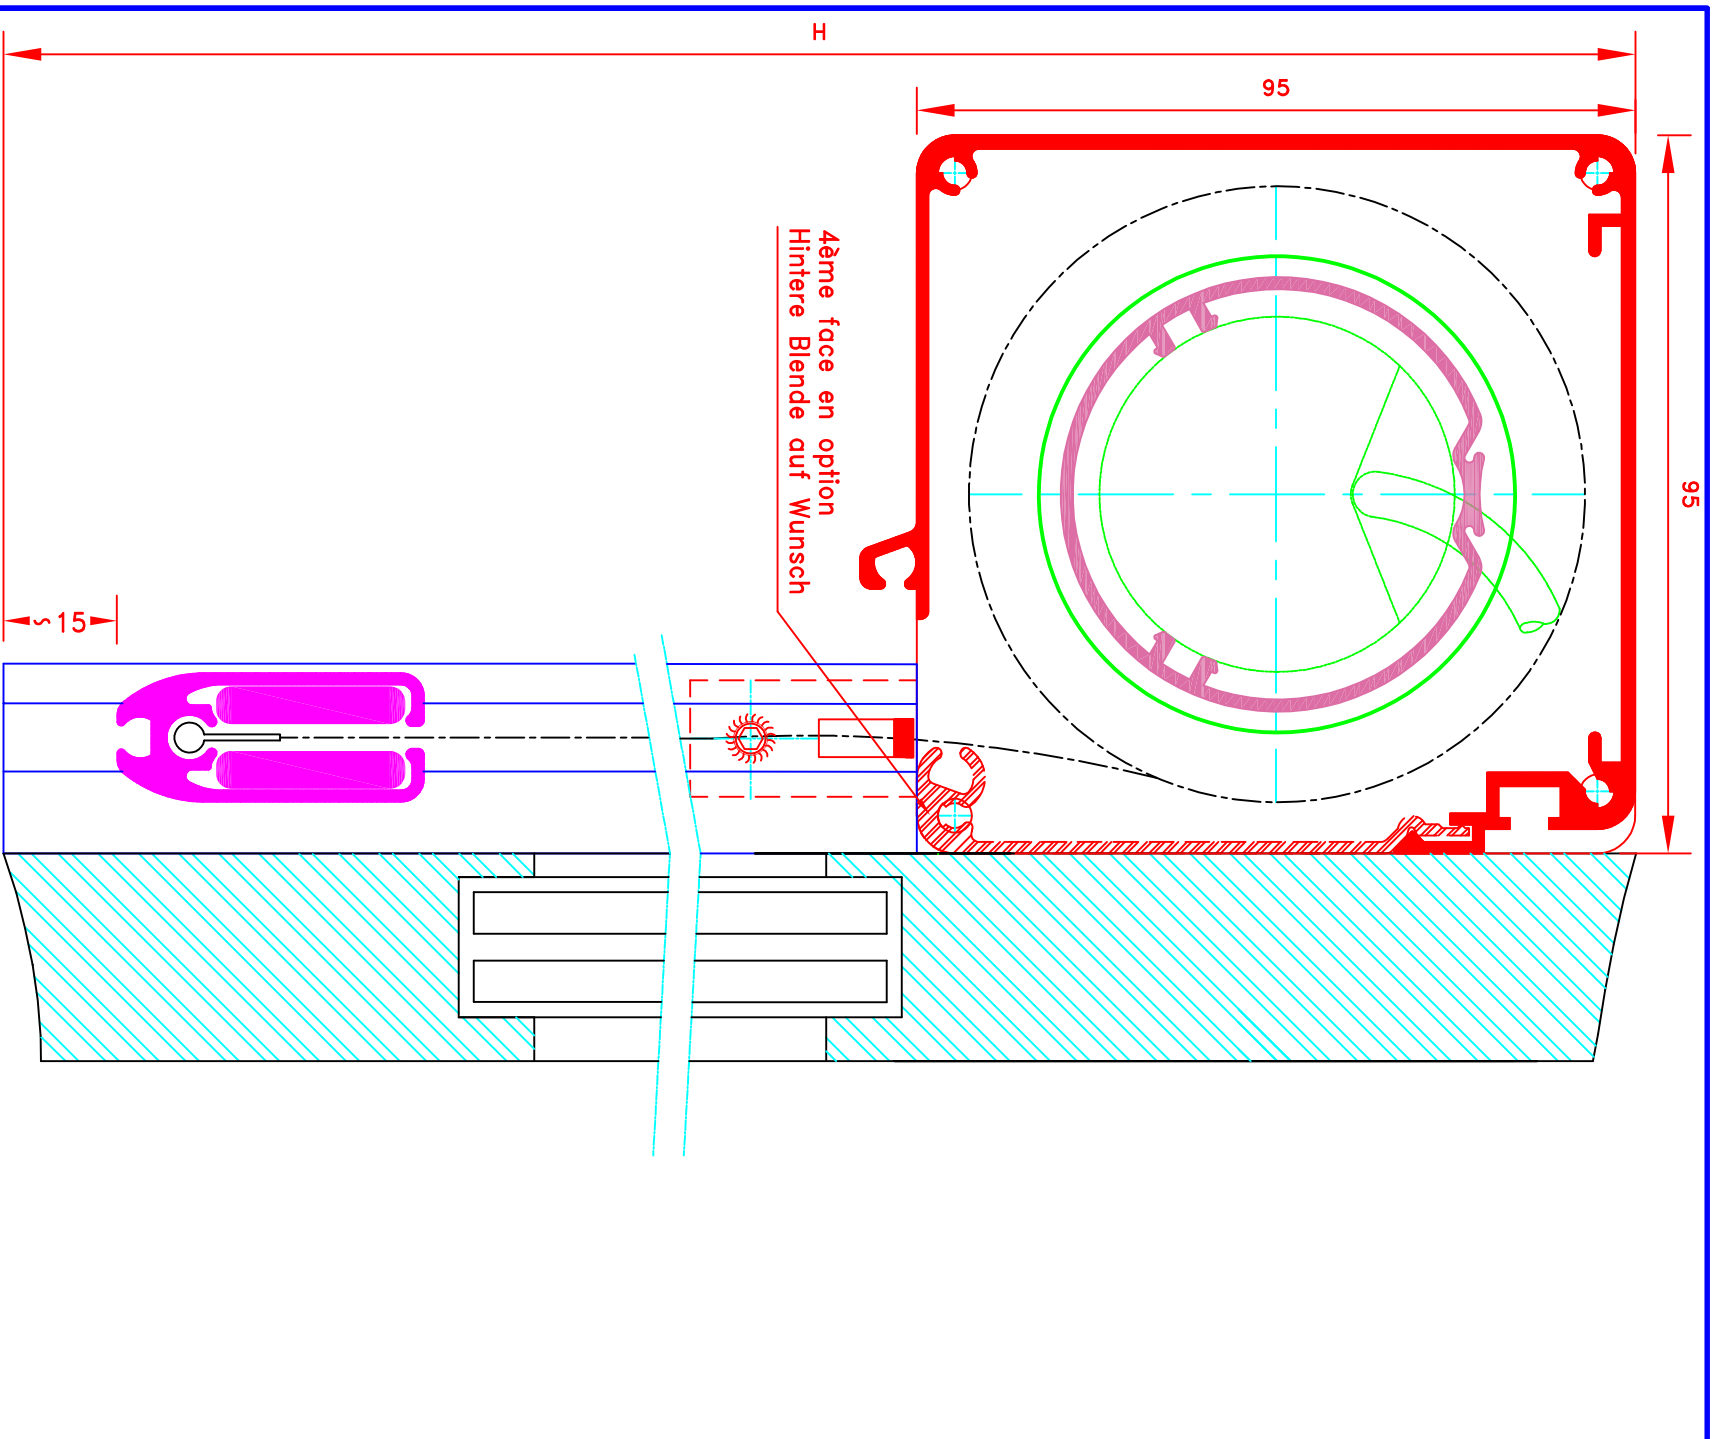

109, Avenue Carnot St-Pierre-les-Nemours B.P 527 -77794 NEMOURS cedex Téléphone: 01-64-45-55-00 Télécopie: 01-64-45-55-35 Filiale du groupe MHZ	Dessiné par : M.D.F Vérifié par : Date : 01/09/2009	Sous réserves de modifications techniques ECHMA&STAB: 1/1	N° ATES	E-112/CV	N° MHZ	6108E-LF371
	Store ext. toile M1 Manoeuvre électrique Guidage lame finale seule dans coulisses Lame finale en alu MP49371 Coffre de section 95x95	Aussernolle mit M1 Stoff Elektrobedienung Stoff nicht geführt im Seitenprofil 95x95 Kassette	FORMAT A4	N° ATES	E-112/CH	N° MHZ	6108E-LF371