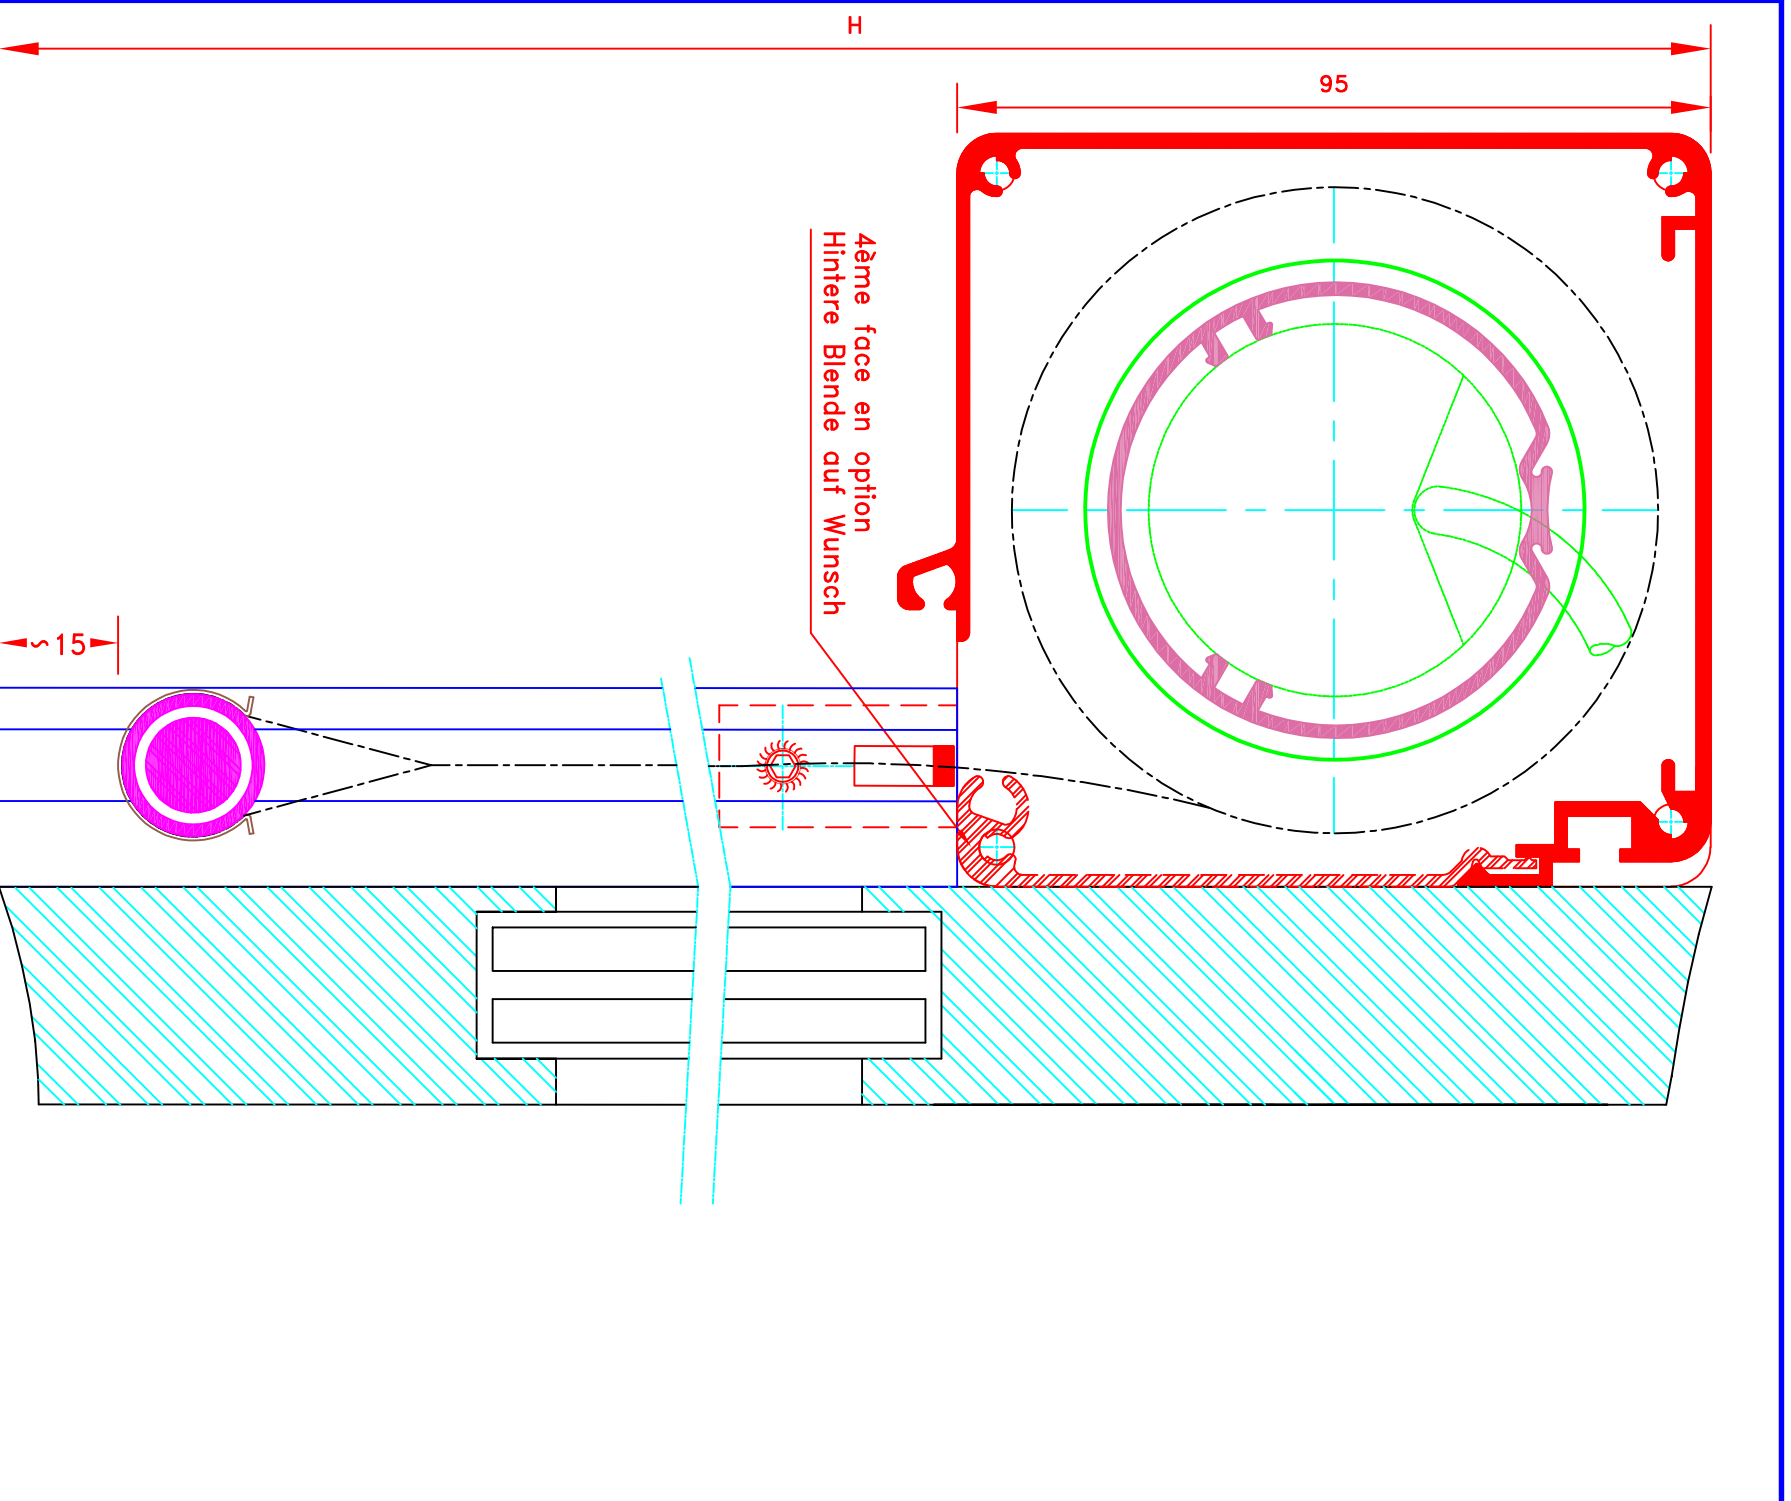

109, Avenue Carnot St-Pierre-les-Nemours B.P 527 -77794 NEMOURS cedex Téléphone: 01-64-45-55-00 Télécopie: 01-64-45-55-35 Filiale du groupe MHZ		Dessiné par : M.D.F. Vérifié par : Date : 01/09/2009	
	FORMAT A4		Sous réserves de modifications techniques ECH.MASSTAB: 1/1	
Store ext. toile M1 Manoeuvre électrique Guidage lame finale seule dans coulisses Coffre de section 95x95		Ausserrollo mit M1 Stoff Elektrobedienung Stoff nicht geführt im Seitenprofil Falstrib im Hohlraum 95x95 Kasette		
N° ATES		E-117/CV		N° MHZ
6109E