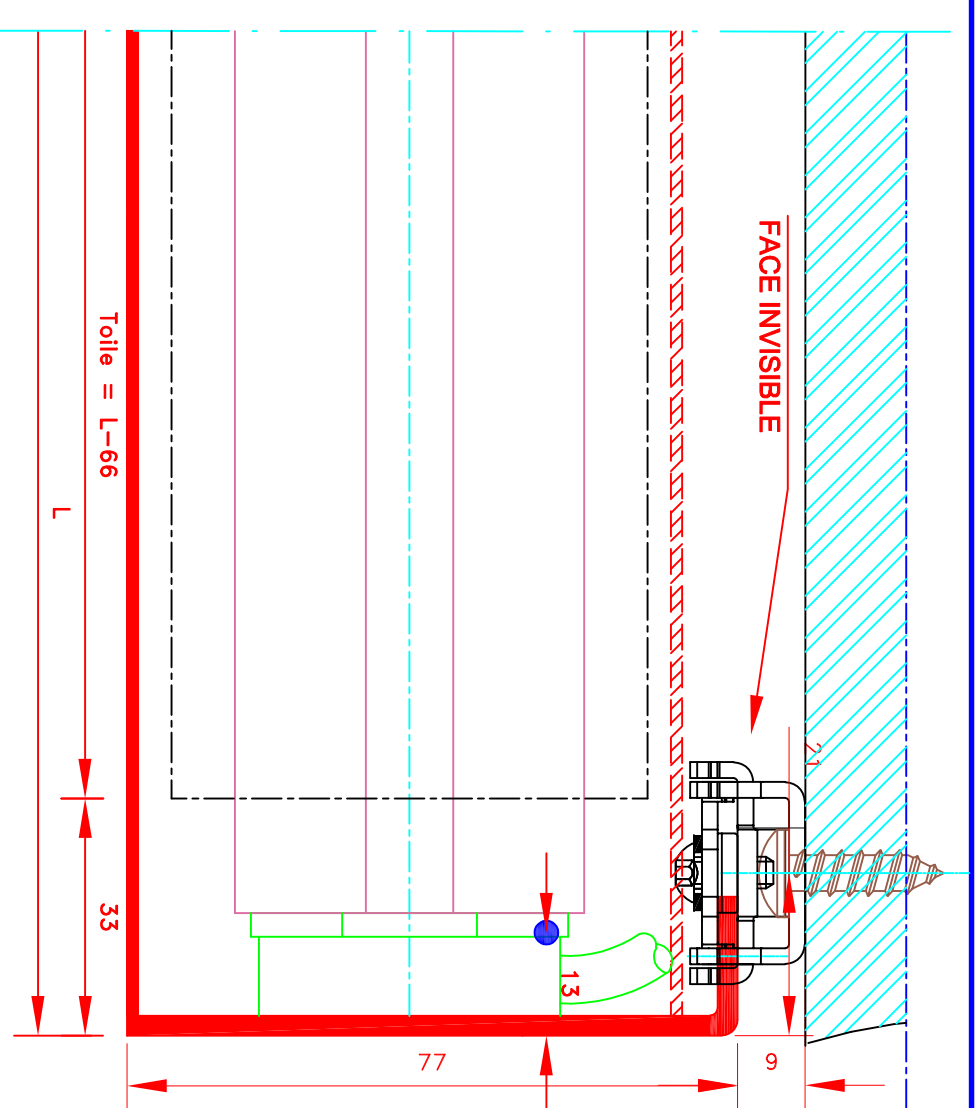

Store ext. toile M1
Manoeuvre électrique
Guidage lame finale seule par câble
Lame finale ronde dans ourlet de toile
Coffre de section 70x70

Dessiné par : M.D.F
Vérifié par :
Date : 01/09/2012

Sous réserves de
modifications techniques

ECH:MA3TAB: 1/1

109, Avenue Carnot
St-Pierre-les-Nemours
B.P 527
77794 NEMOURS cedex
Téléphone: 01-64-45-55-00
Télécopie: 01-64-45-55-35
Filiale du groupe MHZ

FORMAT
A4