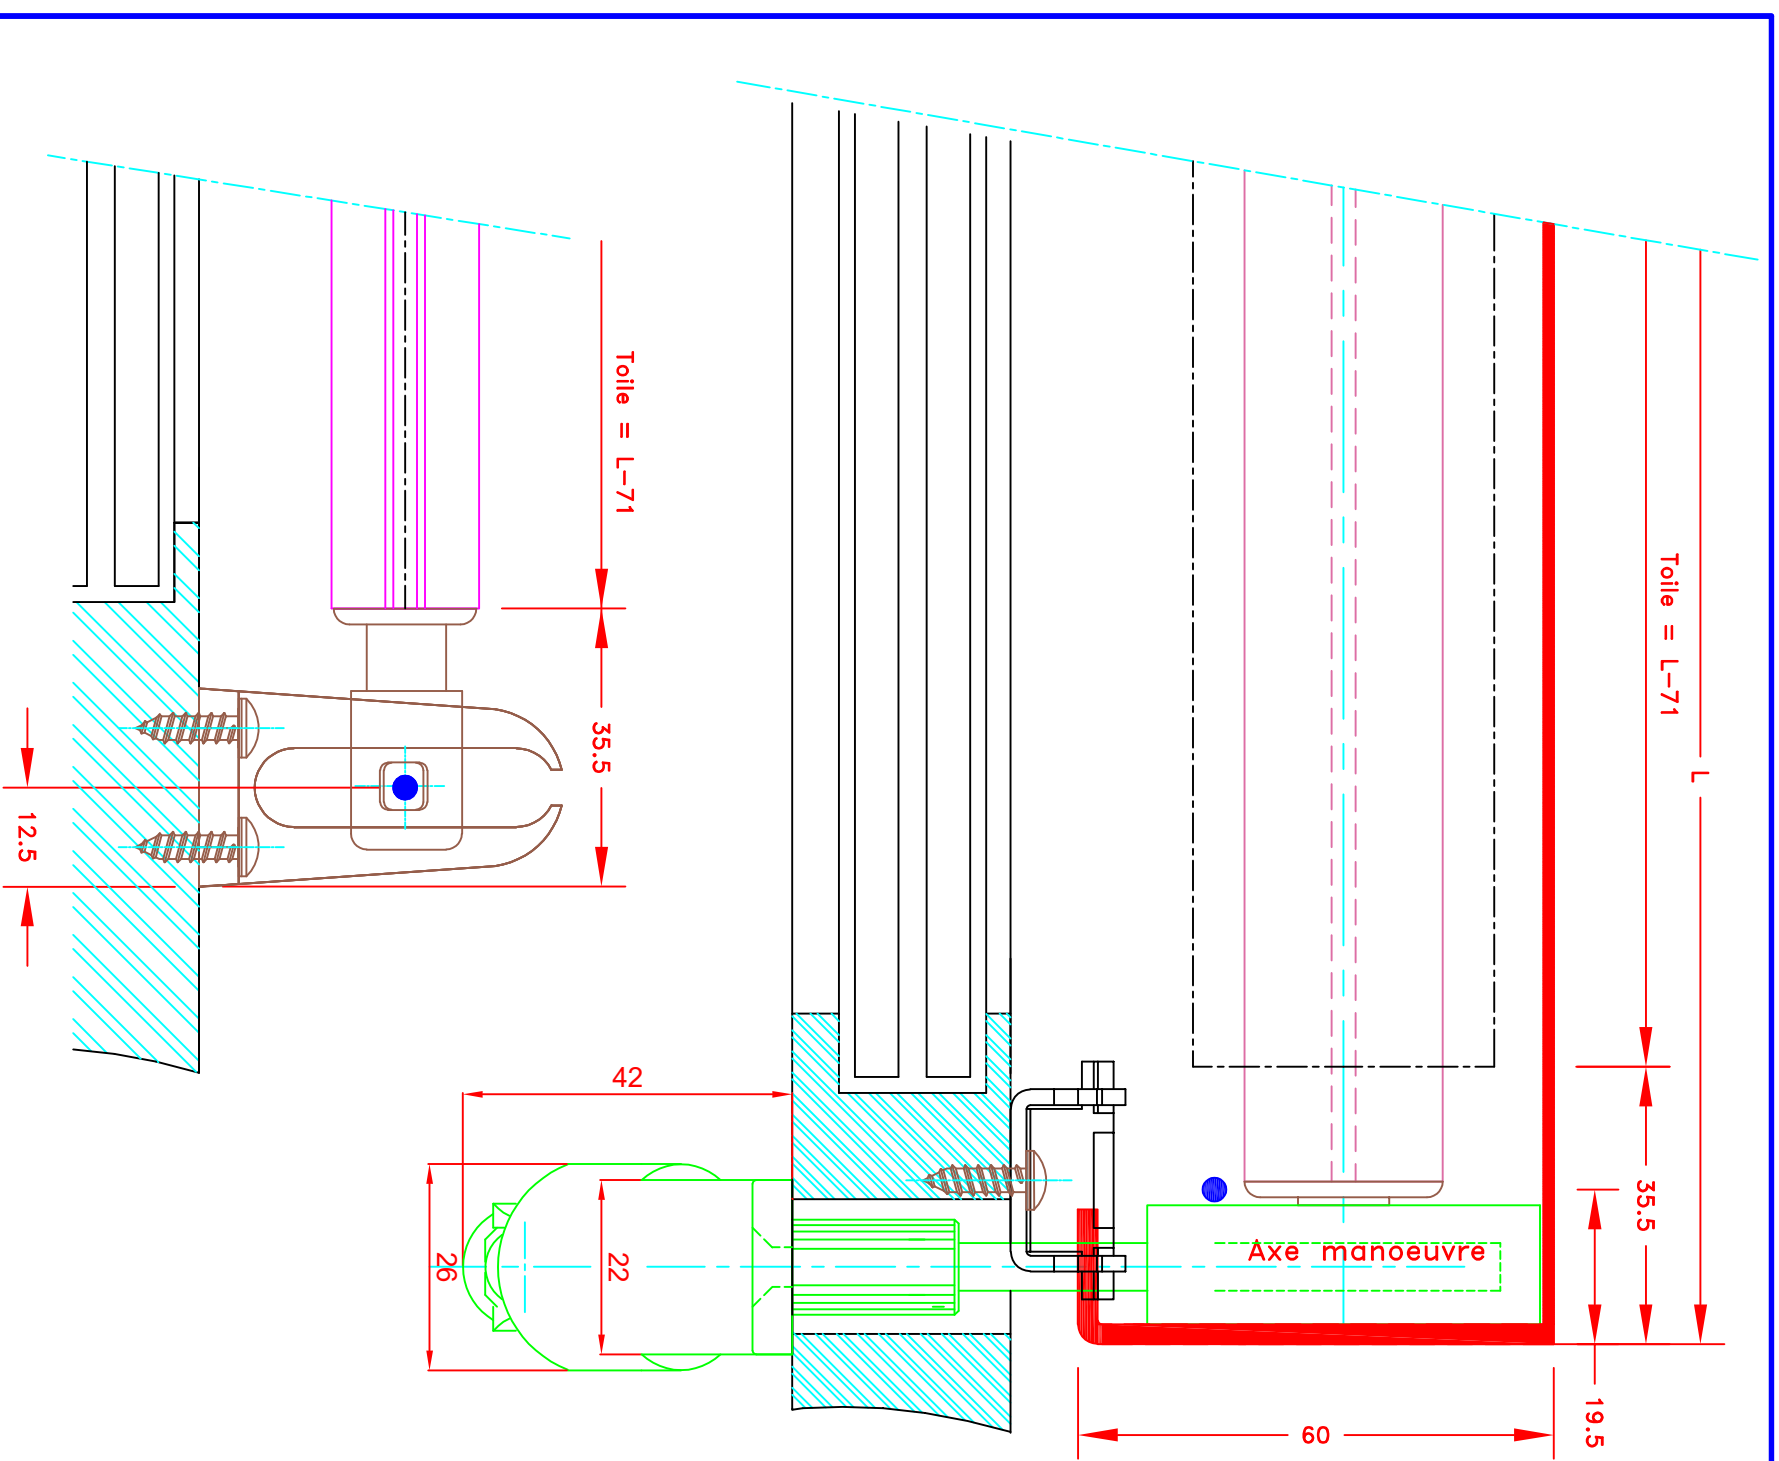

ATES 109, Avenue Carnot St-Pierre-les-Nemours B.P 527 -77794 NEMOURS cedex Téléphone: 01-64-45-55-00 Télécopie: 01-64-45-55-35 Filiale du groupe MHZ	Dessiné par : M.D.F. Vérifié par : Date : 07/11/2011	6056T-3F-LF372 Fixation coffre invisible		
	Sous réserves de modifications techniques ECH/MASSTAB: 1/1	Store ext. toile M1 Manoeuvre par treuil et tige oscillante Sortie guide à 90° Guidage lame finale seule par câbles Lame finale en alu MP49372 Coffre 3 faces de section 53x53	Ausserrollo, Stoff M1 Kurbelbedienung Kurbelausgang 90° Storf nicht gefürt im Spannseil Fallstab aus Aluminium MP49372 Kassette 3 seitig 53x53	N° ATES E-051/CH N° MHZ
FORMAT A4	Sous réserves de modifications techniques ECH/MASSTAB: 1/1