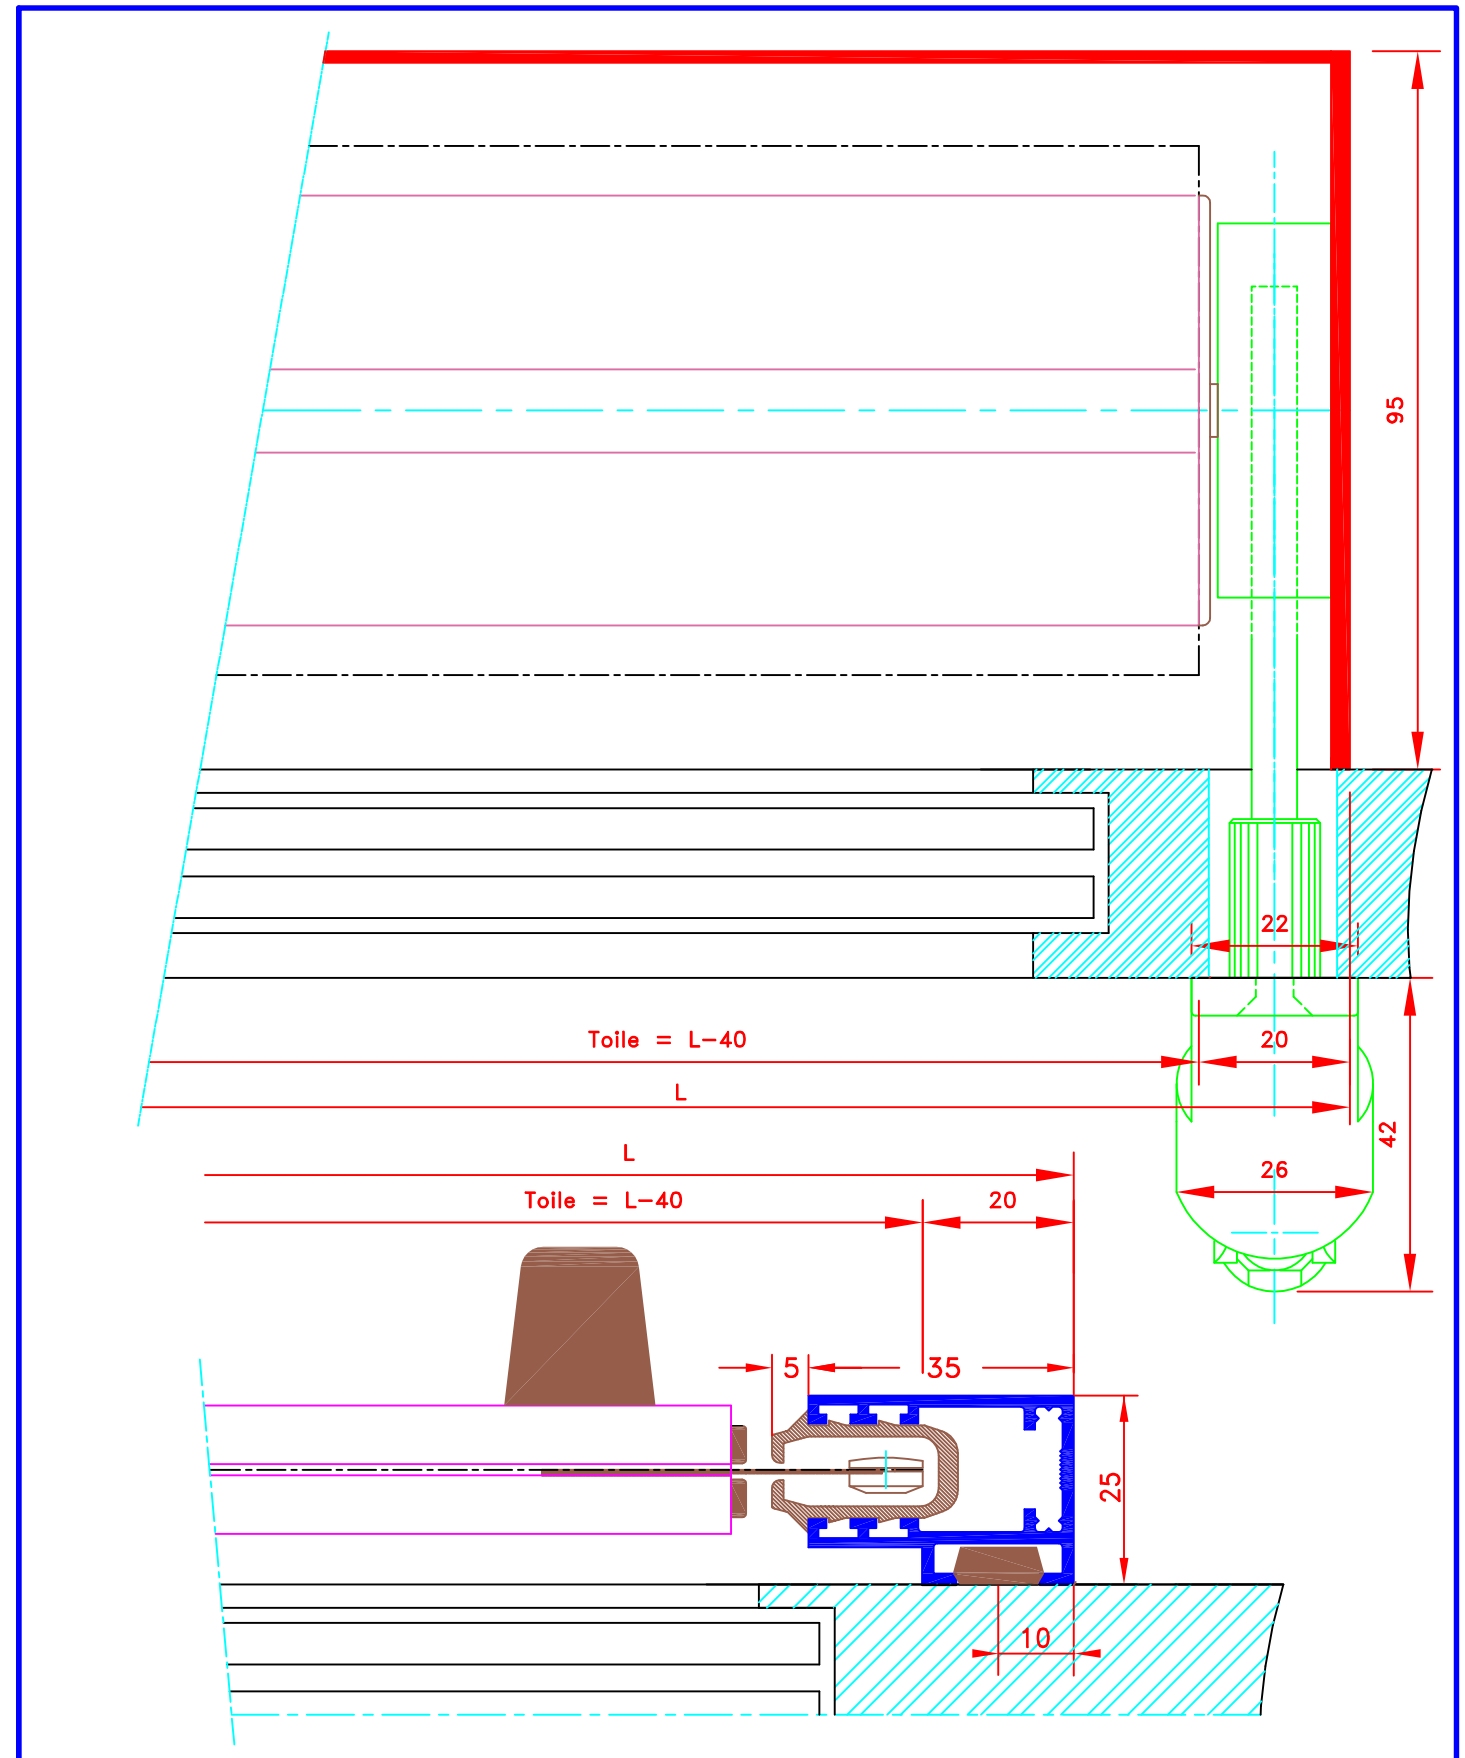

109, Avenue Carnot St-Pierre-les-Nemours B.P 527 -77794 NEMOURS cedex Téléphone: 01-64-45-55-00 Télécopie: 01-64-45-55-35 Filiale du groupe MHZ	Dessiné par : M.D.F Vérifié par : Date : 01/09/2009	6101T		Store ext. toile M1 Manoeuvre par treuil et tige oscillante Sortie guide à 90° Guidage toile opercules dans coulisse pénétrante dans coulisse Lame finale en alu MP49371 Coffre de section 95X95 en alu	Aussenrollo mit M1 Stoff Kurbelbedienung Kurbelausgang 90° Stoff (mit Nieten) und Fallstab geführt in Seitenprofil Fallstab aus Aluminium MP49371 95X95 Kassette			
		FORMAT A4	Sous réserves de modifications techniques ECH.MA&STAB: 1/1	N° ATES	E-104/CV	N° MHZ			

	109, Avenue Carnot St-Pierre-les-Nemours B.P 527 -77794 NEMOURS cedex Téléphone: 01-64-45-55-00 Télécopie: 01-64-45-55-35 Filiale du groupe MHZ	Dessiné par : M.D.F Vérifié par : Date : 01/09/2009	6101T		Store ext. toile M1 Manoeuvre par treuil et tige oscillante Sortie guide à 90° Guidage toile opercules dans coulisse pénétrante dans coulisse Lame finale en alu MP49371 Coffre de section 95X95 en alu	Aussenrollo mit M1 Stoff Kurbelbedienung Kurbelausgang 90° Stoff (mit Nieten) und Fallstab geführt in Seitenprofil Fallstab aus Aluminium MP49371 95X95 Kassette			
		FORMAT A4	Sous réserves de modifications techniques ECH.MA&STAB: 1/1	N° ATES	E-104/CH	N° MHZ