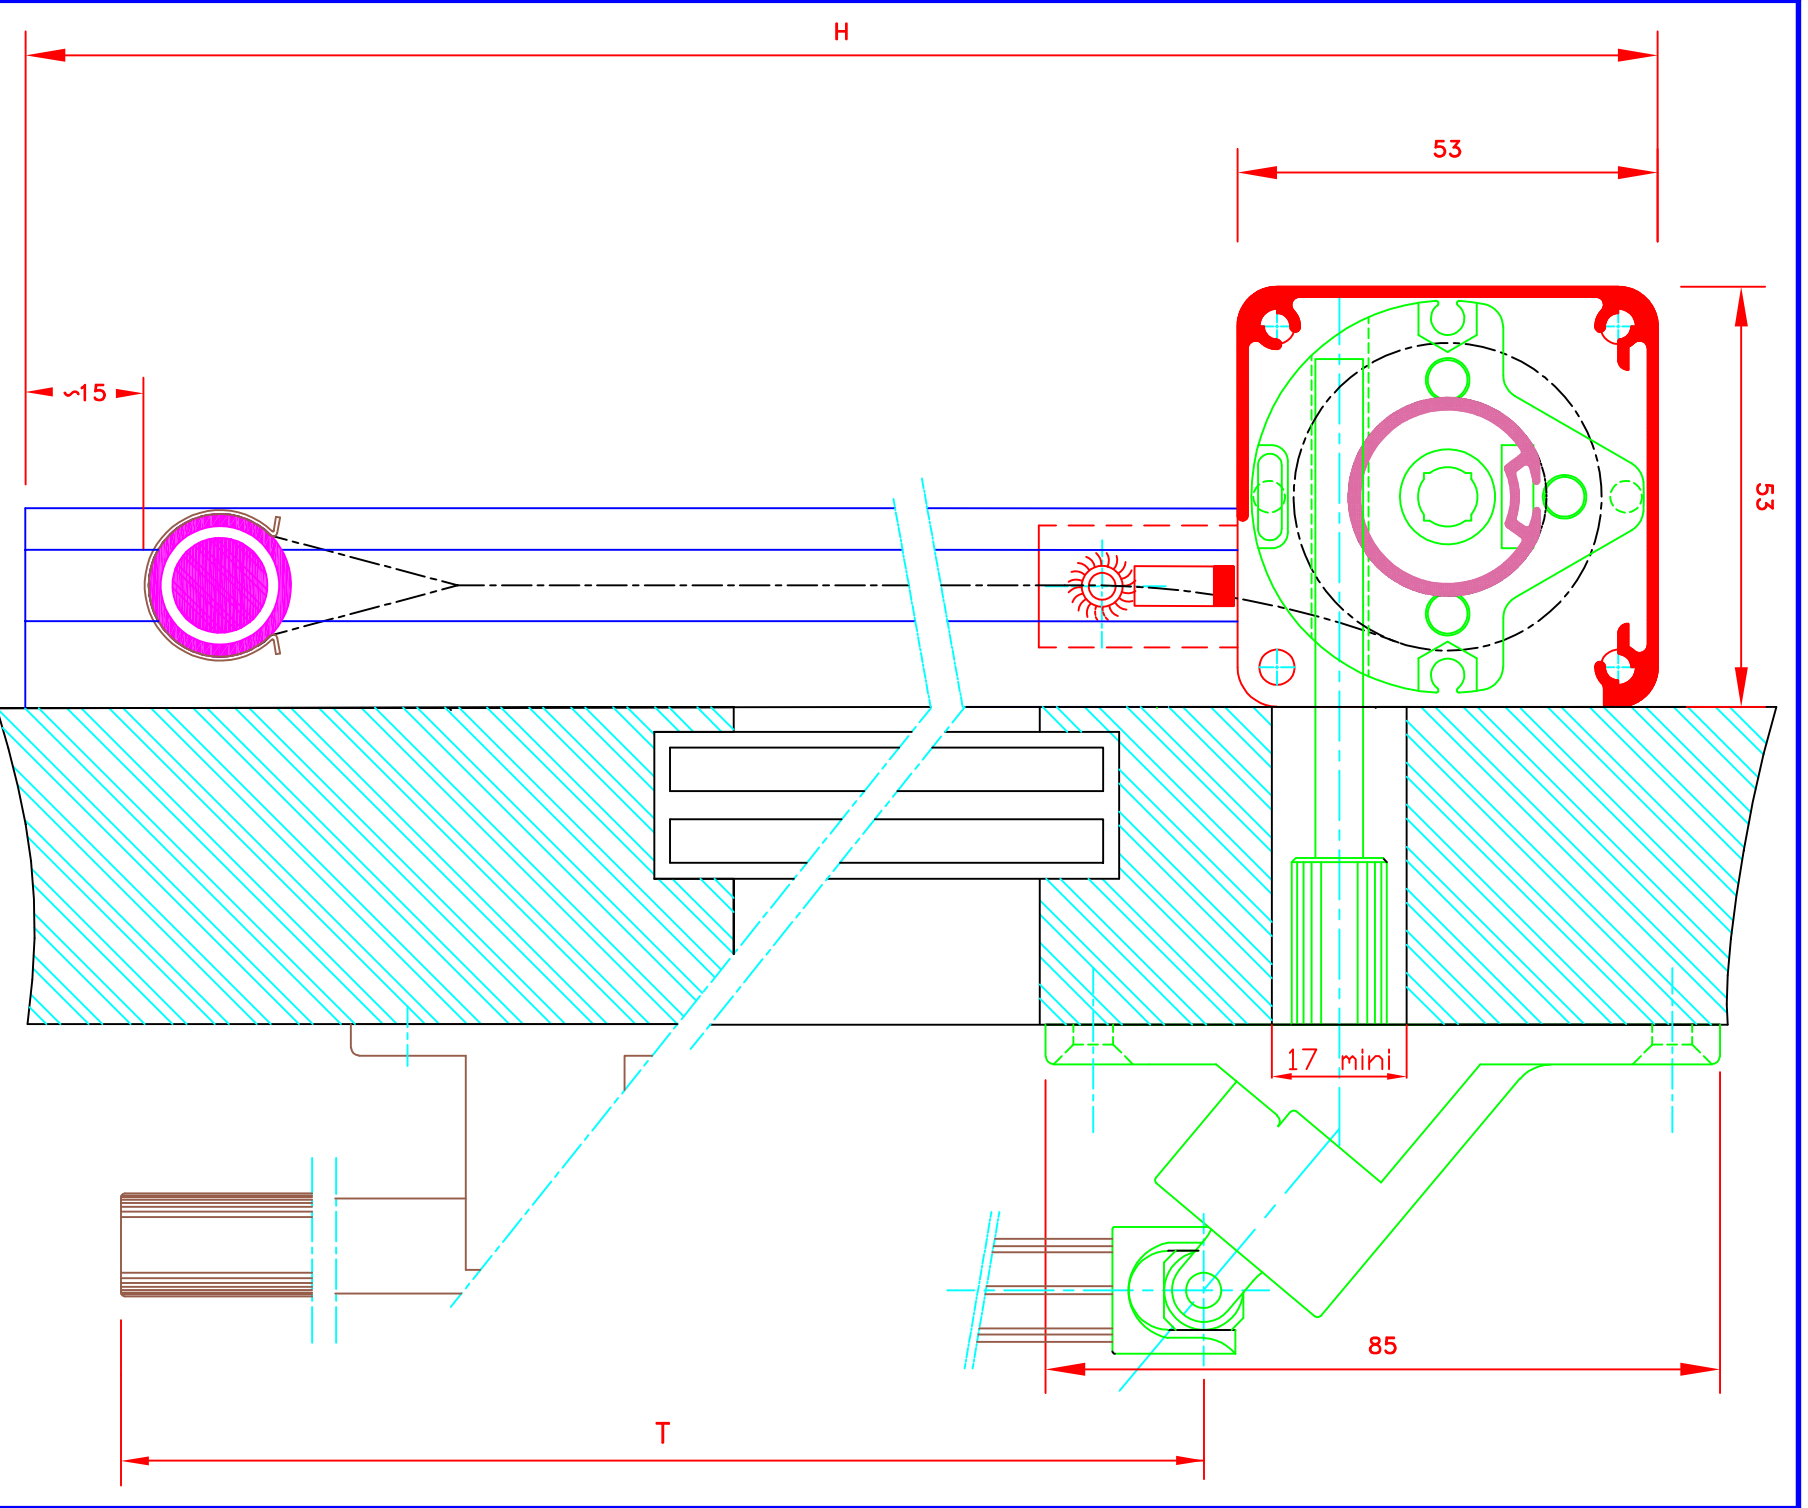

**FORMAT**  
**A4**

Sous réserves de modifications techniques  
 ECH.MA&STAB: 1/1

N° ATES **E-064/CH**

N° MHZ

**6059T-3F**

<p><b>ATES</b> 109, Avenue Carnot St-Pierre-les-Nemours B.P 527 -77794 NEMOURS cedex Téléphone: 01-64-45-55-00 Télécopie: 01-64-45-55-35 Filiale du groupe MHZ</p>	<p>Dessiné par : <u>M.D.F</u> Vérifié par : _____ Date : 01/09/2009</p>	<p>Store ext. toile M1 Manoeuvre par treuil et tige oscillante Sortie guide à 90° Guidage lame finale seule dans coulisses Lame finale ronde dans ourlet de toile Coffre 3 faces de section 53x53</p>		<p>Aussenrollo M1 Stoff Kurbelbedienung Kurbelausgang 90° Stoff nicht geführt im Seitenprofil Fallstab im Hohlraum Kassette 3 seitig 53x53</p>	
		<p>FORMAT <b>A4</b></p>	<p>Sous réserves de modifications techniques ECH.MASSTAB: 1/1</p>	<p>N° ATES <b>E-064/CV</b></p>	<p>N° MHZ</p>