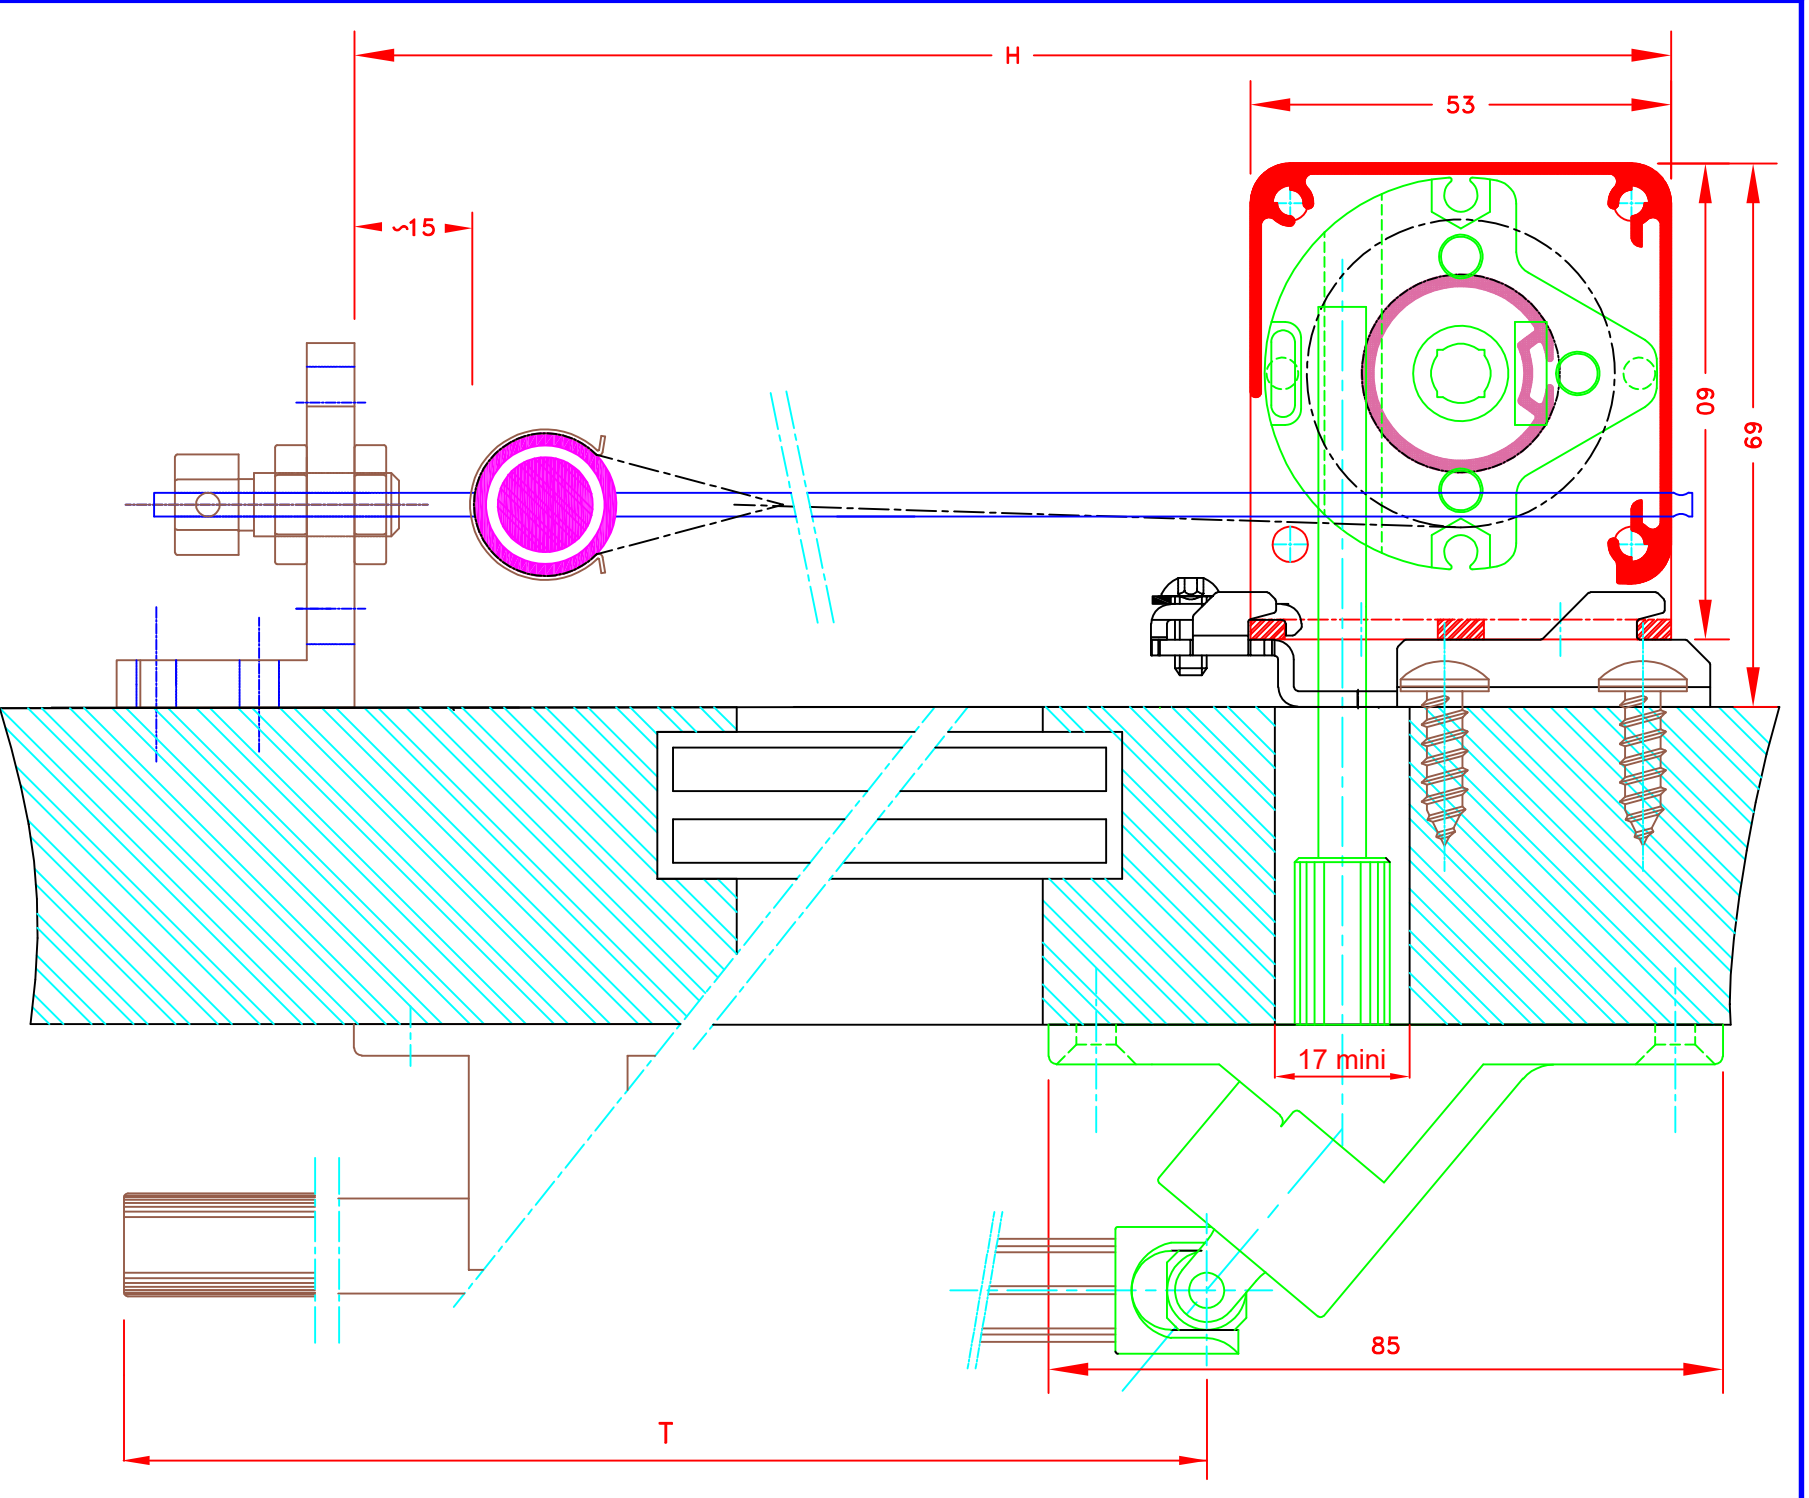

109, Avenue Carnot St-Pierre-les-Nemours B.P 527 -77794 NEMOURS cedex Téléphone: 01-64-45-55-00 Télécopie: 01-64-45-55-35 Filiale du groupe MHZ	
Dessiné par : M.D.F. Vérifié par : Date : 07/11/2011		Sous réserves de modifications techniques ECH/MASSTAB: 1/1	
6056T-3F Fixation coffre invisible		Store ext. toile M1 Manoeuvre par treuil et tige oscillante Sortie guide à 90° Guidage lame finale seule par câbles Lame finale ronde dans ourlet de toile Coffre 3 faces de section 53x53	
Ausserrollo, Stoff M1 Kurbelbedienung Kurbelausgang 90° Stoff nicht gefürt im Spannseil Runder Fallstab im Hohlraum Kassette 3 seitig 53x53		N° ATES	N° E-050/CV MHZ
FORMAT A4		Sous réserves de modifications techniques ECH/MASSTAB: 1/1