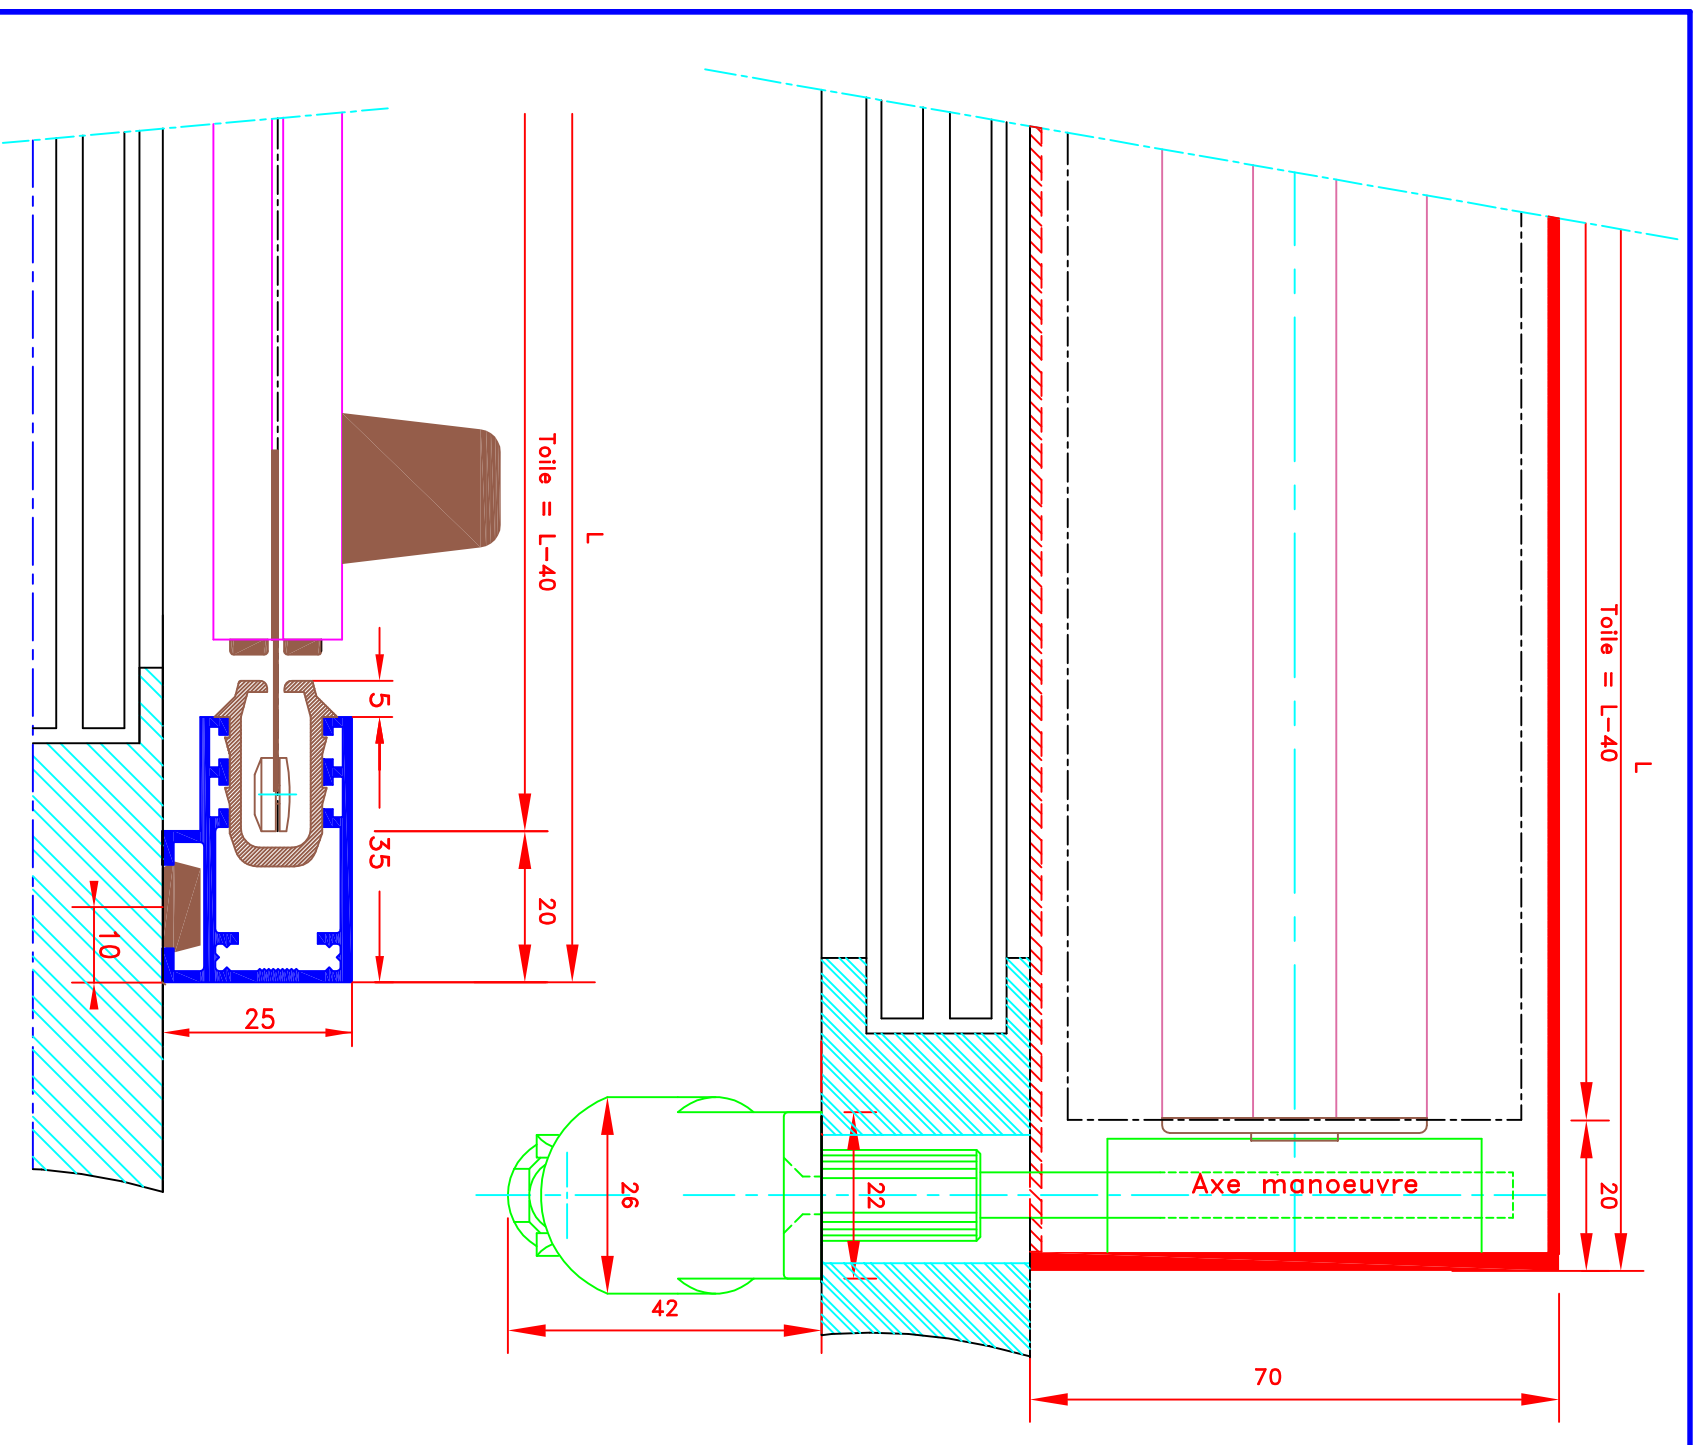

Aussenrolle mit stoff M1  
Elektrobedienung  
Stoff (mit Nieten) und Fallsab  
geführt in Seitenprofil  
Fallsab aus Aluminium MP49371  
70x70 Kassette

N°  
ATES

E-066/CH

N°  
MHZ

	109, Avenue Carnot St-Pierre-les-Nemours B.P 527 -77794 NEMOURS cedex Téléphone: 01-64-45-55-00 Télécopie: 01-64-45-55-35 Filiale du groupe MHZ	Dessiné par : M.D.F Vérifié par : Date : 01/09/2009	Sous réserves de modifications techniques ECH.MA&STAB: 1/1	N° ATES	N° E-067/CV	N° MHZ
	<b>6071T</b> Store ext. toile M1 Manoeuvre par treuil et tige oscillante Sortie guidée à 90° Guidage toile opercules dans coulisse pénétrente dans coulisse Lame finale en alu MP49371 Coffre de section 70x70	Aussernrolle mit M1 Stoff Kurbelbedienung Kurbelausgang 90° Stoff (mit Nieten) und Fallsstab geführt in Seitenprofil Fallsstab aus Aluminium MP49371 70x70 Kassette	FORMAT A4			