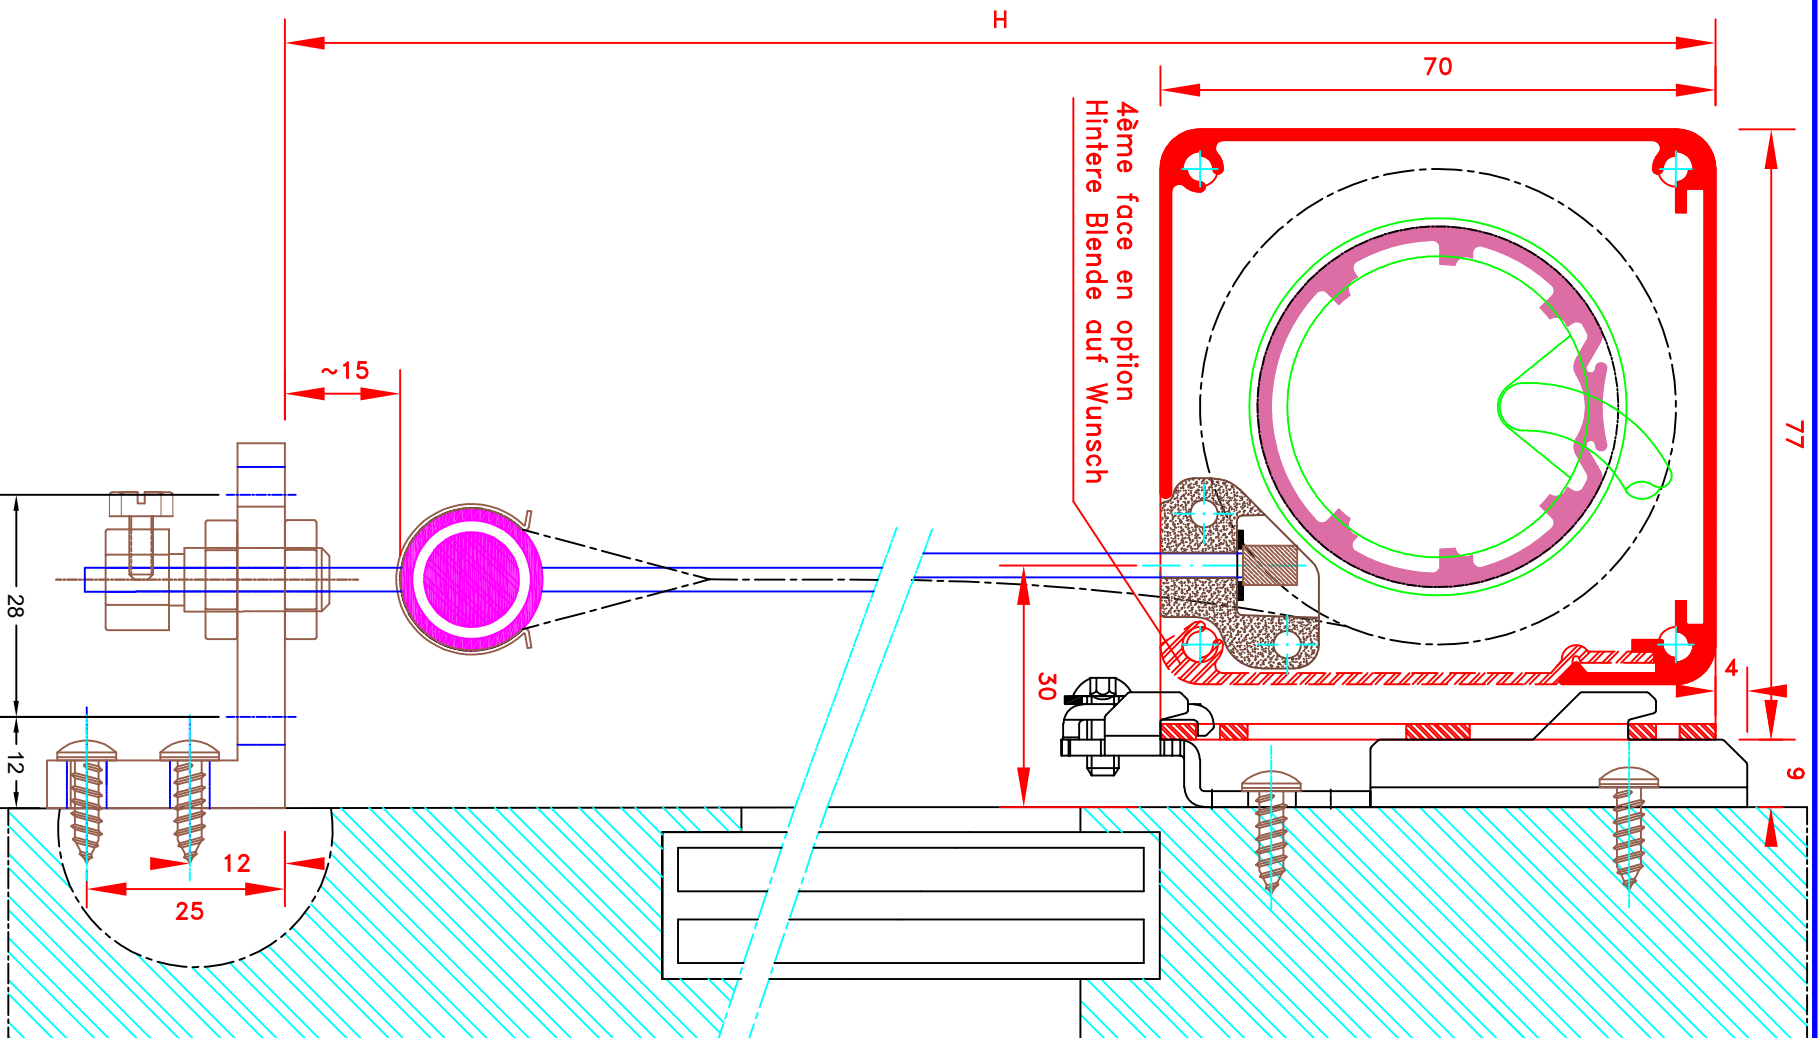

6076E
Fixation invisible

Dessiné par : M.D.F.
Vérifié par :
Date : 01/09/2012

Sous réserves de modifications techniques

ECH.MASSTAB: 1/1

109, Avenue Carnot
St-Pierre-les-Nemours
B.P. 527
77794 NEMOURS cedex
Téléphone: 01-64-45-55-00
Télécopie: 01-64-45-55-35
Filiale du groupe MHZ

ATES

FORMAT

A4