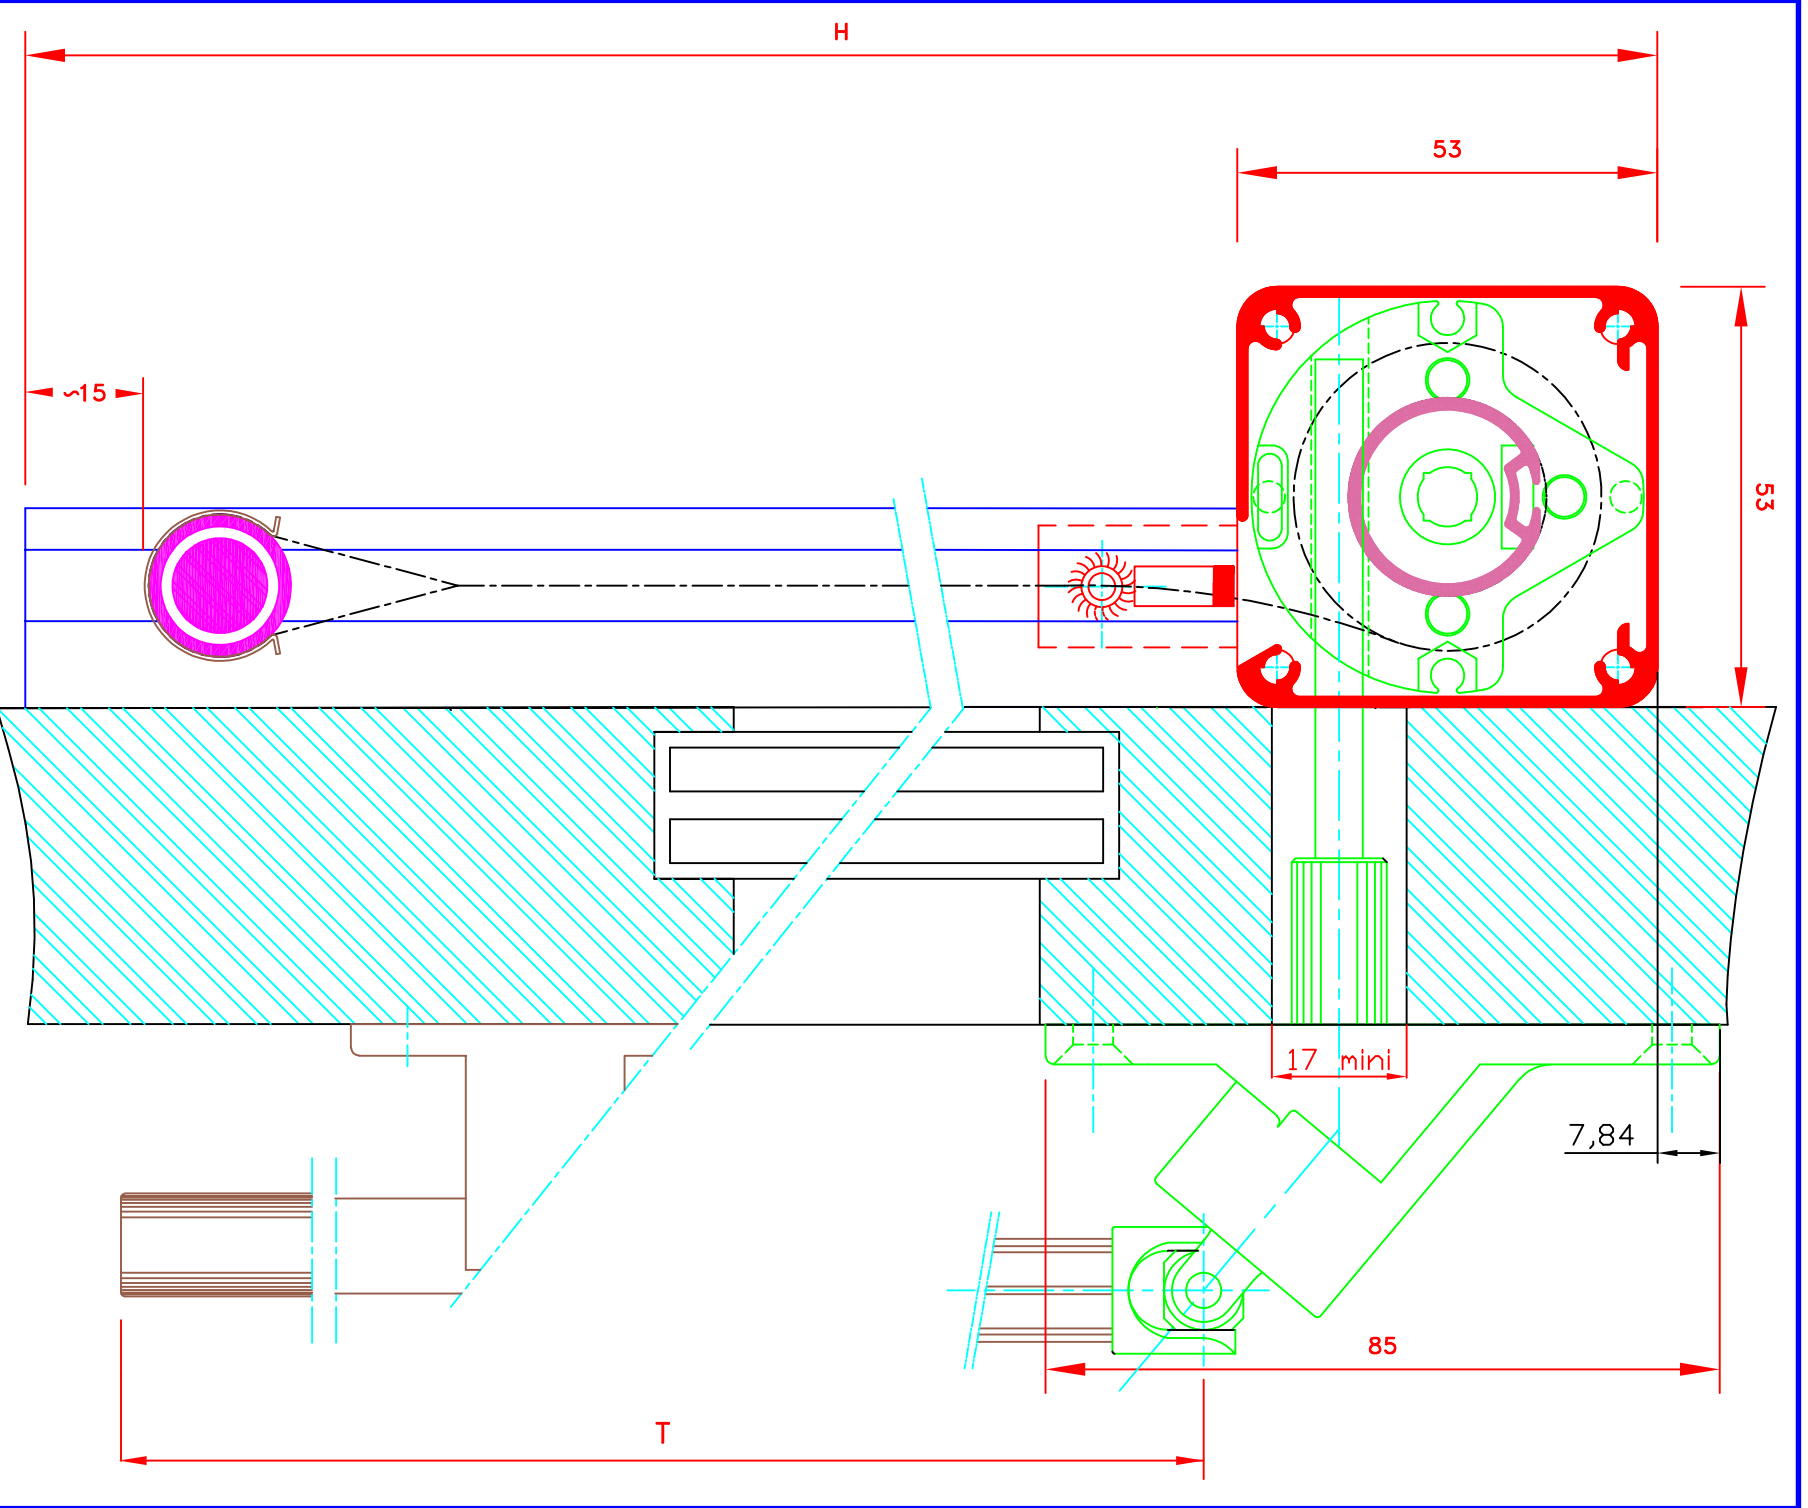

109, Avenue Carnot St-Pierre-les-Nemours B.P 527 -77794 NEMOURS cedex Téléphone: 01-64-45-55-00 Télécopie: 01-64-45-55-35 Filiale du groupe MHZ		Dessiné par : M.D.F. Vérifié par : Date : 01/09/2009	
	FORMAT A4		Sous réserves de modifications techniques ECH.MASSTAB: 1/1	
Store ext. toile M1 Manoeuvre par treuil et tige oscillante Sortie guide à 90° Guidage lame finale seule dans coulisses Lame finale ronde dans ourlet de toile Coffre 4 faces de section 53x53		6059T-4F Ausserrollo M1 Stoff Kurbelbedienung Kurbelausgang 90° Stoff nicht geführt im Seitenprofil Fallstab im Hohlraum Kassette 4 seitig 53x53		
N° ATES	E-065/CV	N° MHZ