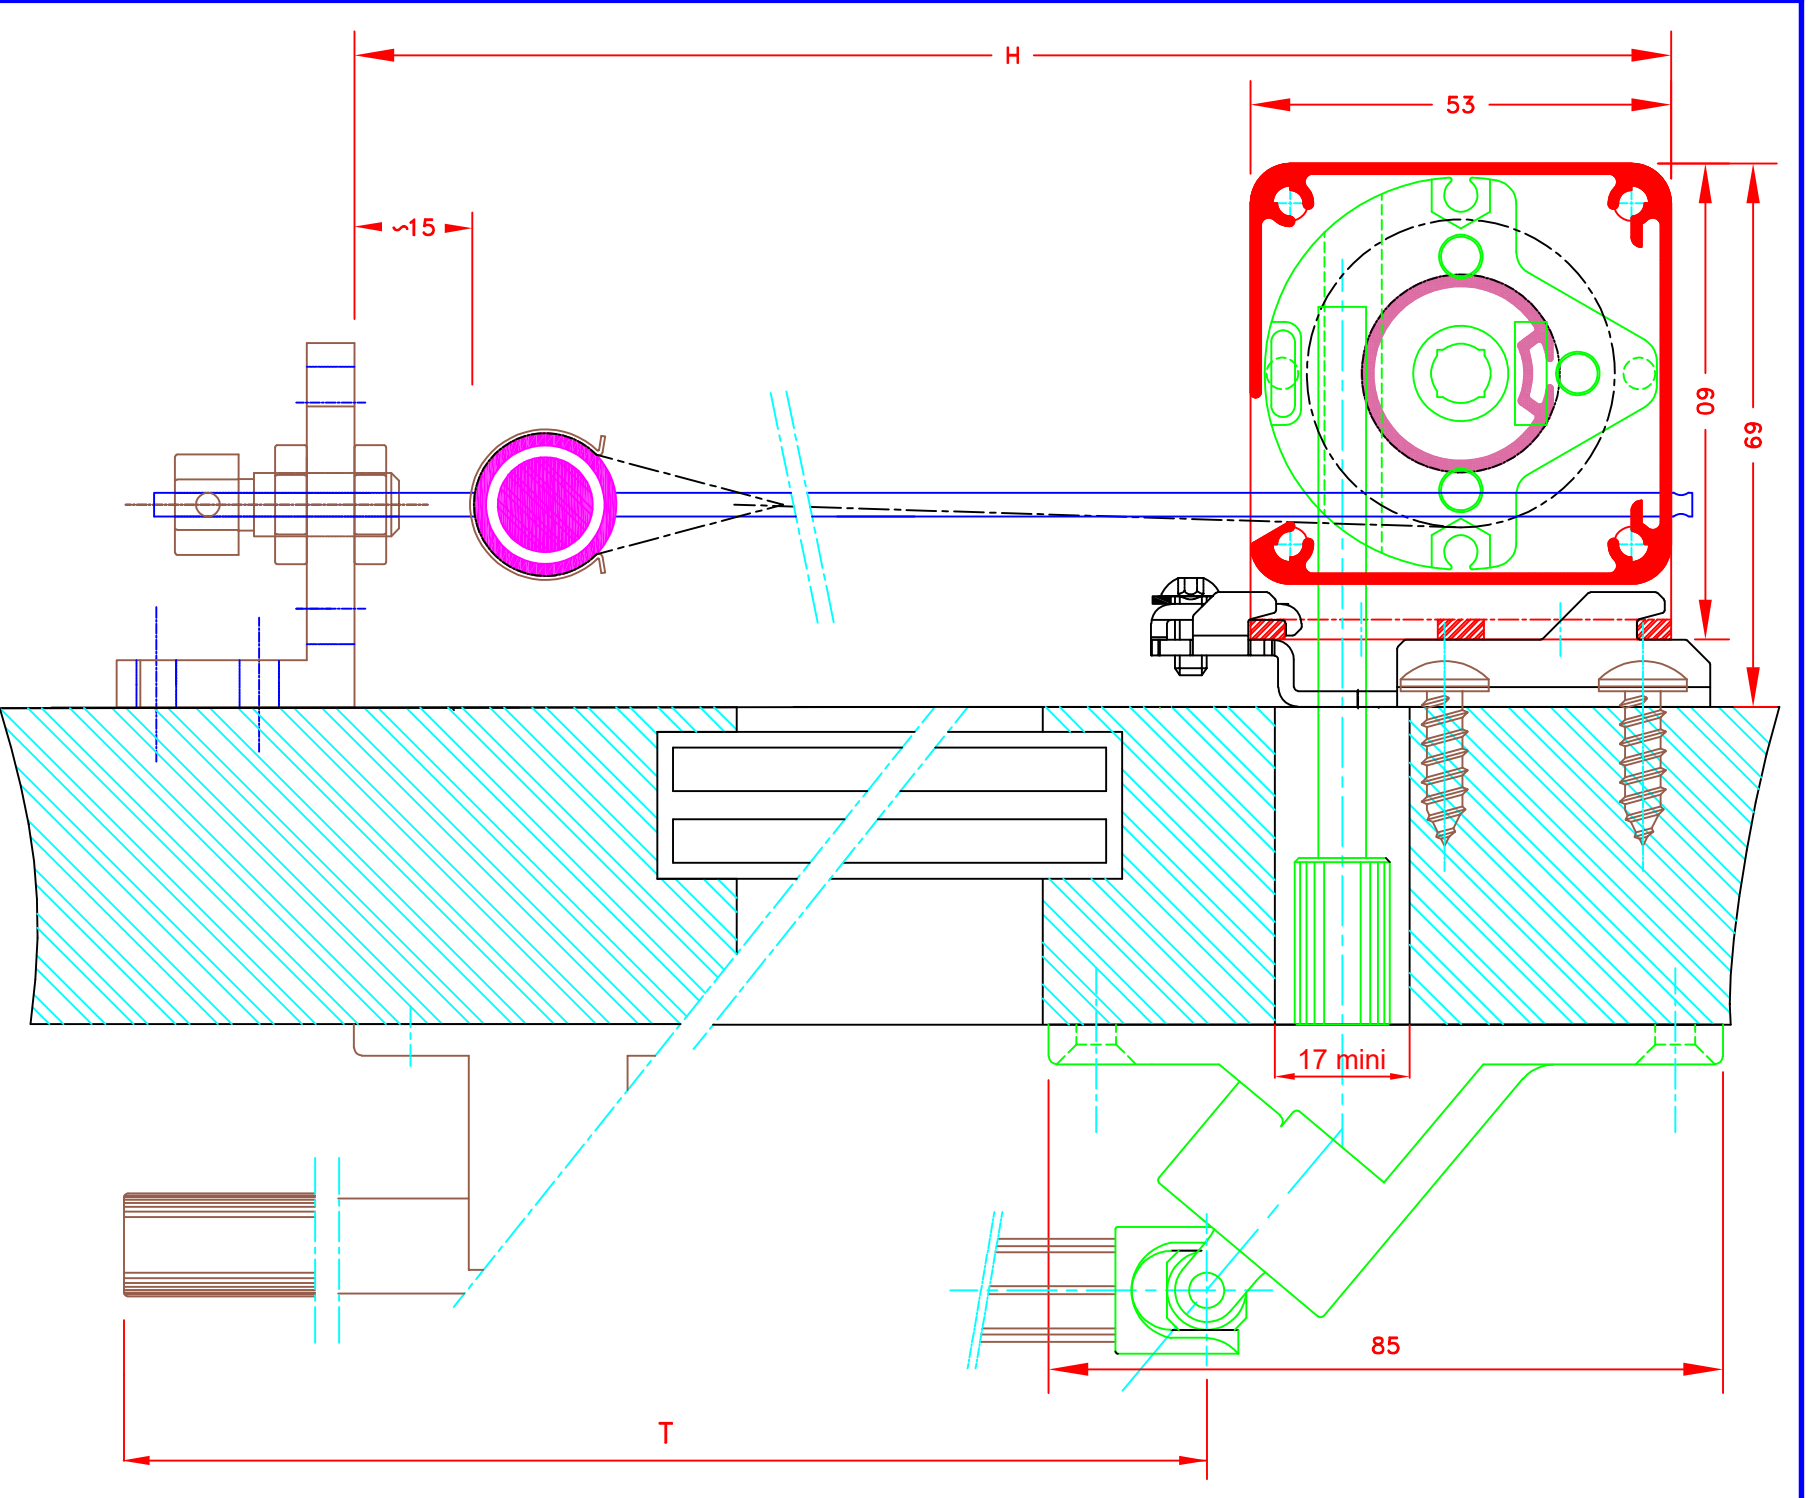

109, Avenue Carnot St-Pierre-les-Nemours B.P 527 -77794 NEMOURS cedex Téléphone: 01-64-45-55-00 Télécopie: 01-64-45-55-35 Filiale du groupe MHZ	
Dessiné par : M.D.F. Vérifié par : Date : 07/11/2011		Sous réserves de modifications techniques ECH/MASSTAB: 1/1	
6056T-4F Fixation coffre invisible		Store ext. toile M1 Manoeuvre par treuil et tige oscillante Sortie guide à 90° Guidage lame finale seule par câbles Lame finale ronde dans ourlet de toile Coffre 4 faces de section 53x53	
Ausserrollo, Stoff M1 Kurbelbedienung Kurbelausgang 90° Stoff nicht gefürt im Spannseil Runder Fallstab im Hohlraum Kassette 4 seitig 53x53		N° ATES	N° E-052/CV MHZ
FORMAT A4		Sous réserves de modifications techniques ECH/MASSTAB: 1/1