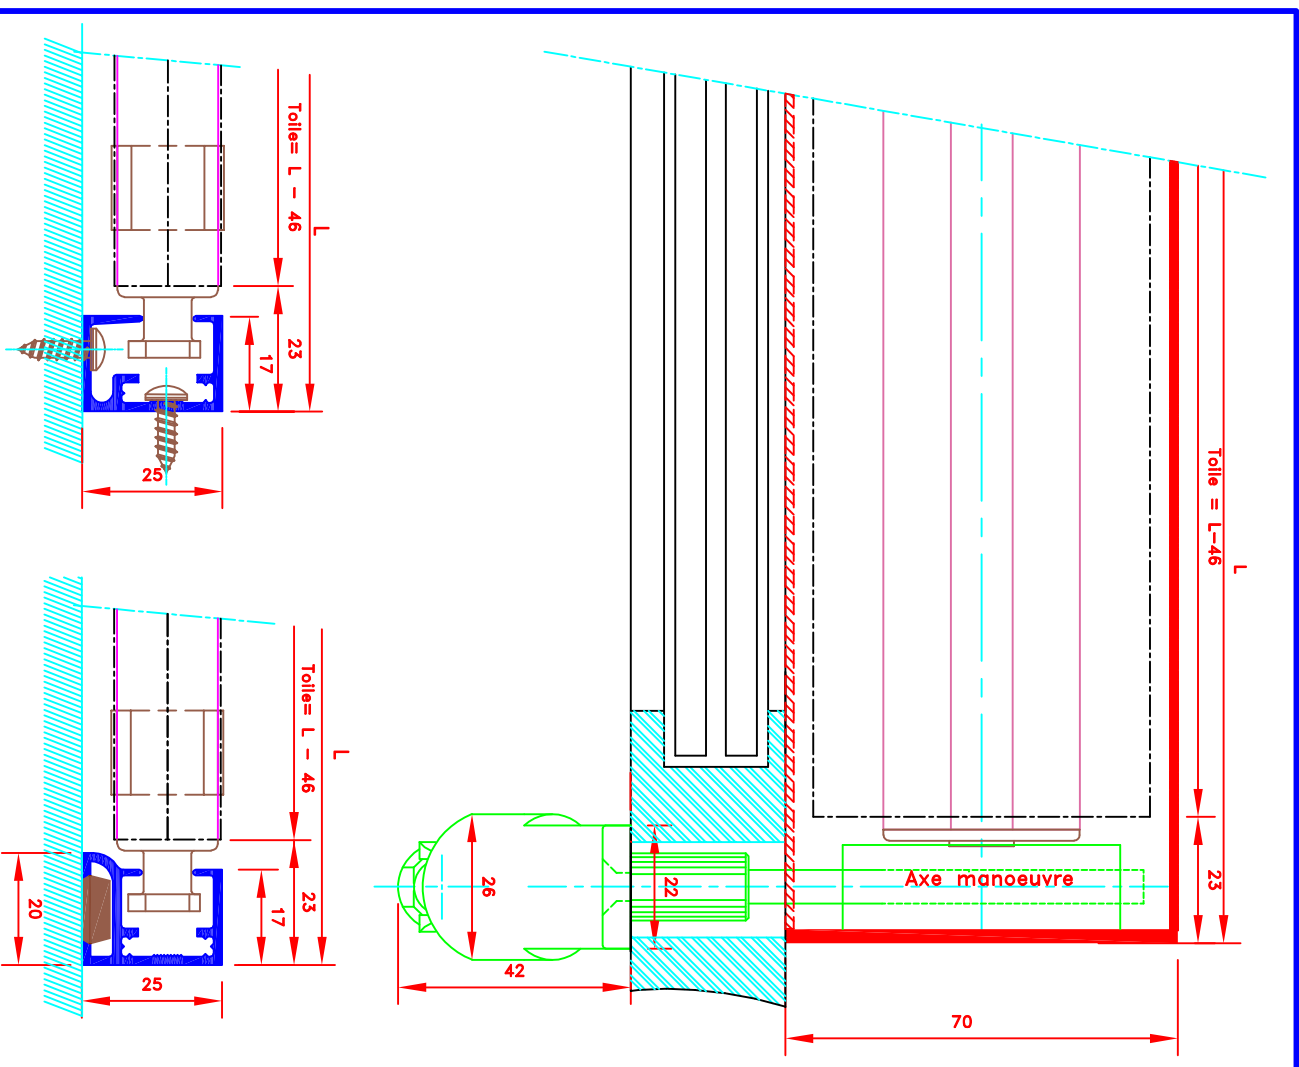

Innenrollos, Stoff M1  
Elektrobedienung  
Stoff nicht gefürt im Seitenprofil  
Fallstab im Hohlraum  
70x70 Kassette

N° ATES E-088/CH

N° MHZ

N° ATES

N° ATES

N° ATES

	109, Avenue Carnot St-Pierres-Nemours B.P. 527 - 77794 NEMOURS cedex Téléphone: 01-64-45-55-00 Télécopie: 01-64-45-55-35 Filiale du groupe MHZ	Dessiné par : M.D.F. Vérifié par : Date : 01/09/2009	Sous réserves de modifications techniques ECH/MARSTAB: 1/1	N° ATES	E-090/CV	N° MHZ
	<b>6079T</b> Store ext. toile M1 Manoeuvre par feuill et tige oscillante Serrure par feuill Guide(s) lame finale seule dans coulisses Lame finale ronde dans ourlet de toile Coffre de section 70x70	Assenrolle M1 Storf Kuppelbearbeitung Storf nicht gefüllt im Seitenprofil Faltslab im Hohlraum 70x70 Kassette	FORMAT A4			