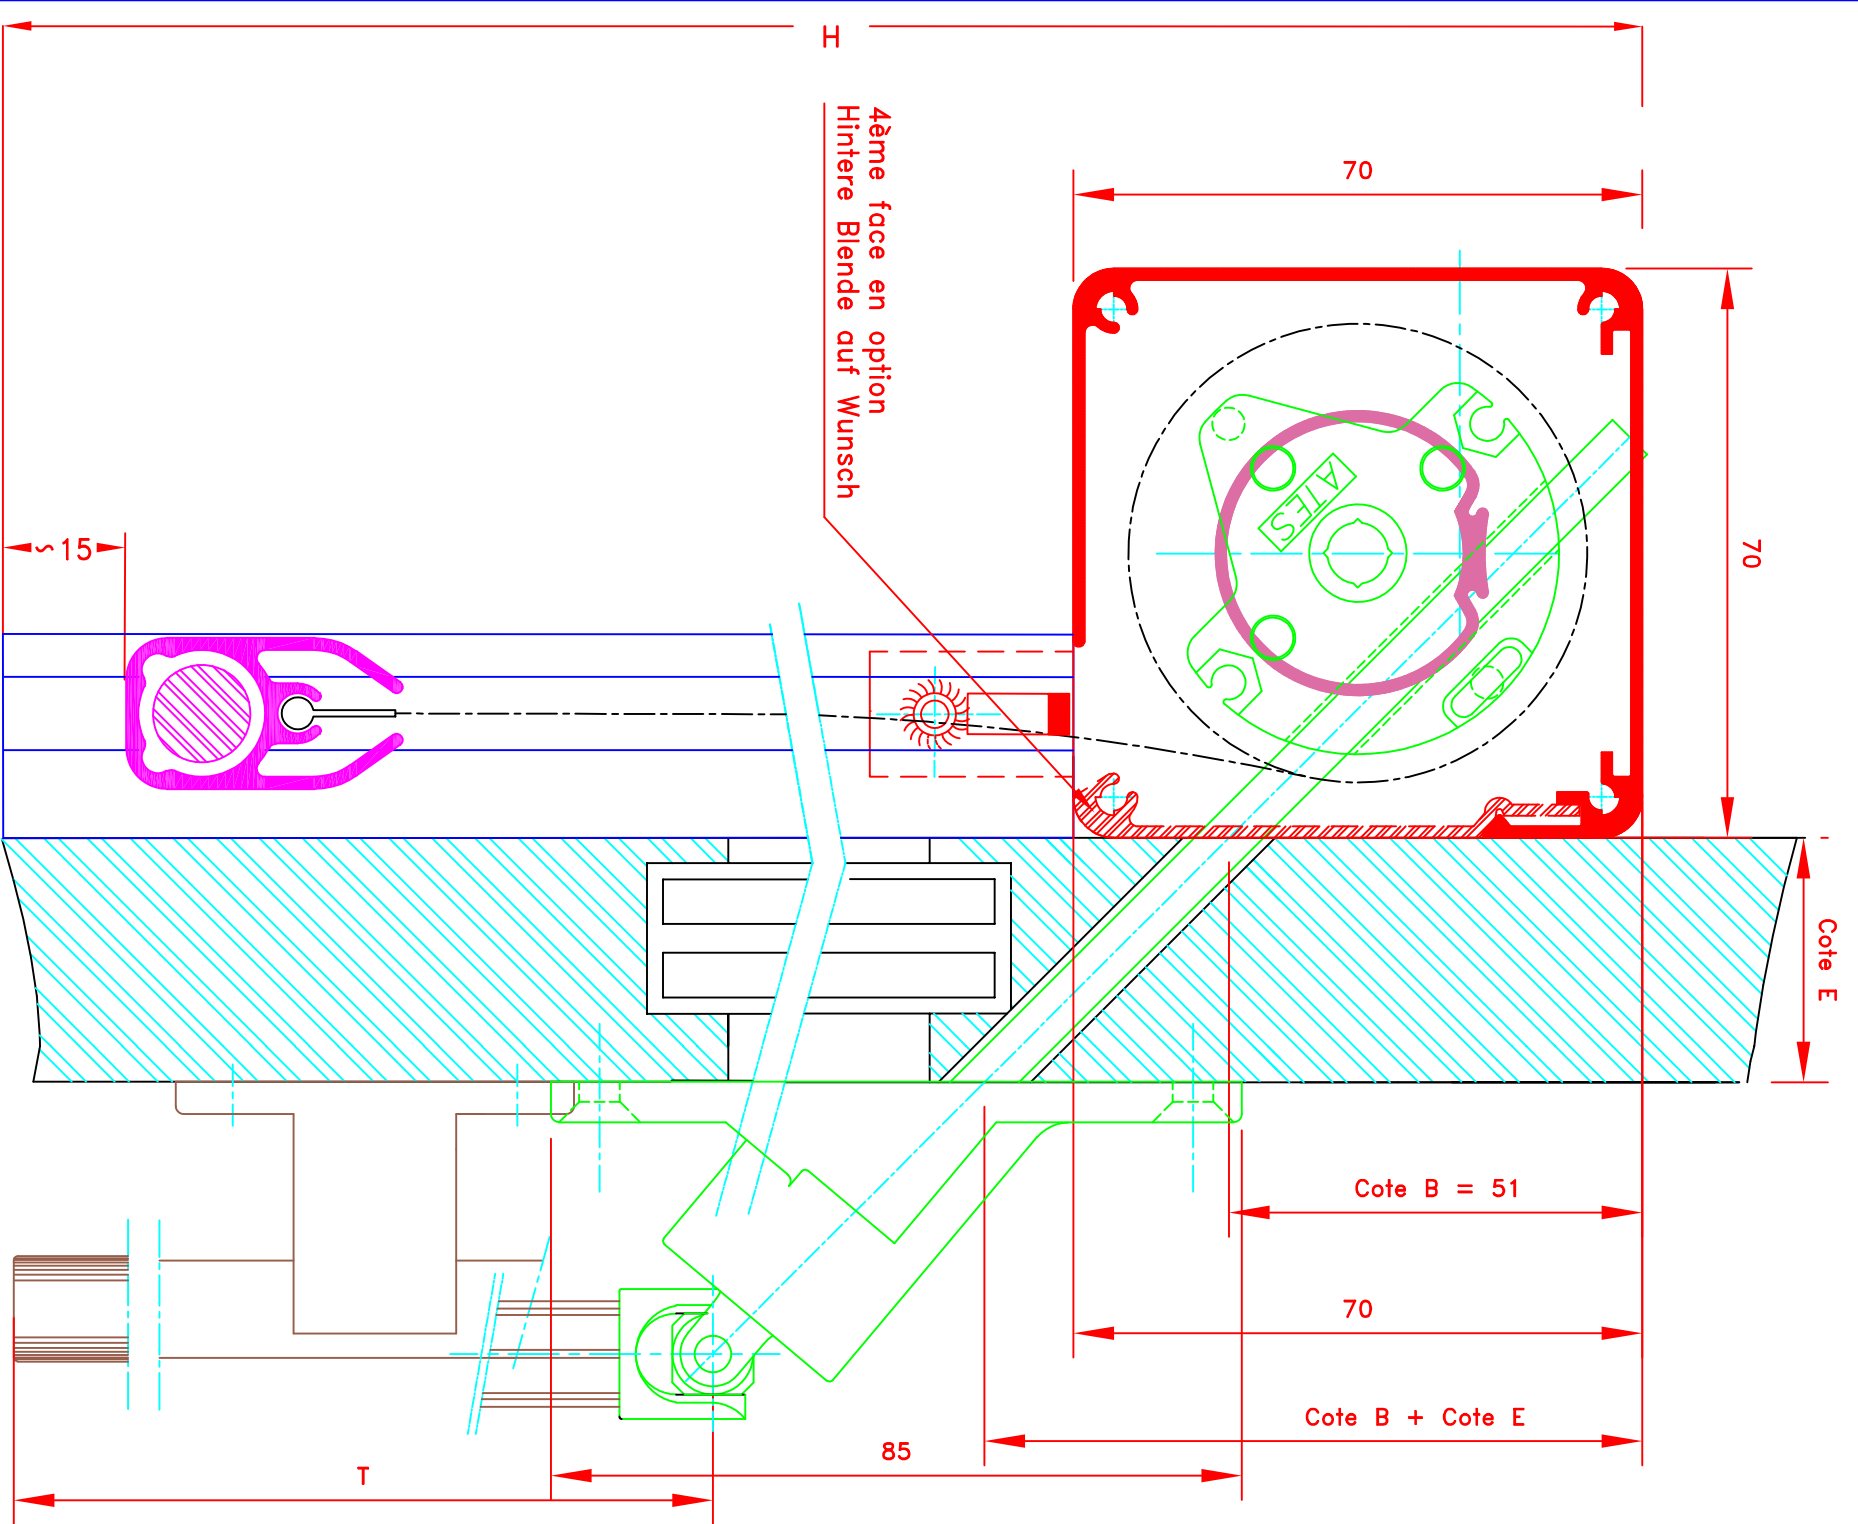

1B, rue Pégase CS 70071 67841 Entzheim Cedex Téléphone: 03-88-10-16-20 Télécopie: 03-88-10-16-46 Filiale du groupe MHZ		Dessiné par : SH Vérifié par : Date : 24/10/19
Sous réserves de modifications techniques ECH.MA8TAB: 1/1		6078T LF 372 Sortie 45° Fixation standard
N° ATEs	/ CV MHZ-ST N°	Store ext. toile SOLTIS ou SCREEN M1 Manoeuvre par treuil et tige oculienne Sortie guidée à 45° Lame finale ronde dans coulisse Coffre de section 70x70 en alu Ausserrolle mit SOLTIS oder SCREEN M1 Stoff Kurbelbedienung Stoff nicht gefirrt im Schlangenroll Faltstab im Holzbaum 70x70 Kassetten aluminium
FORMAT A4		N° ATEs