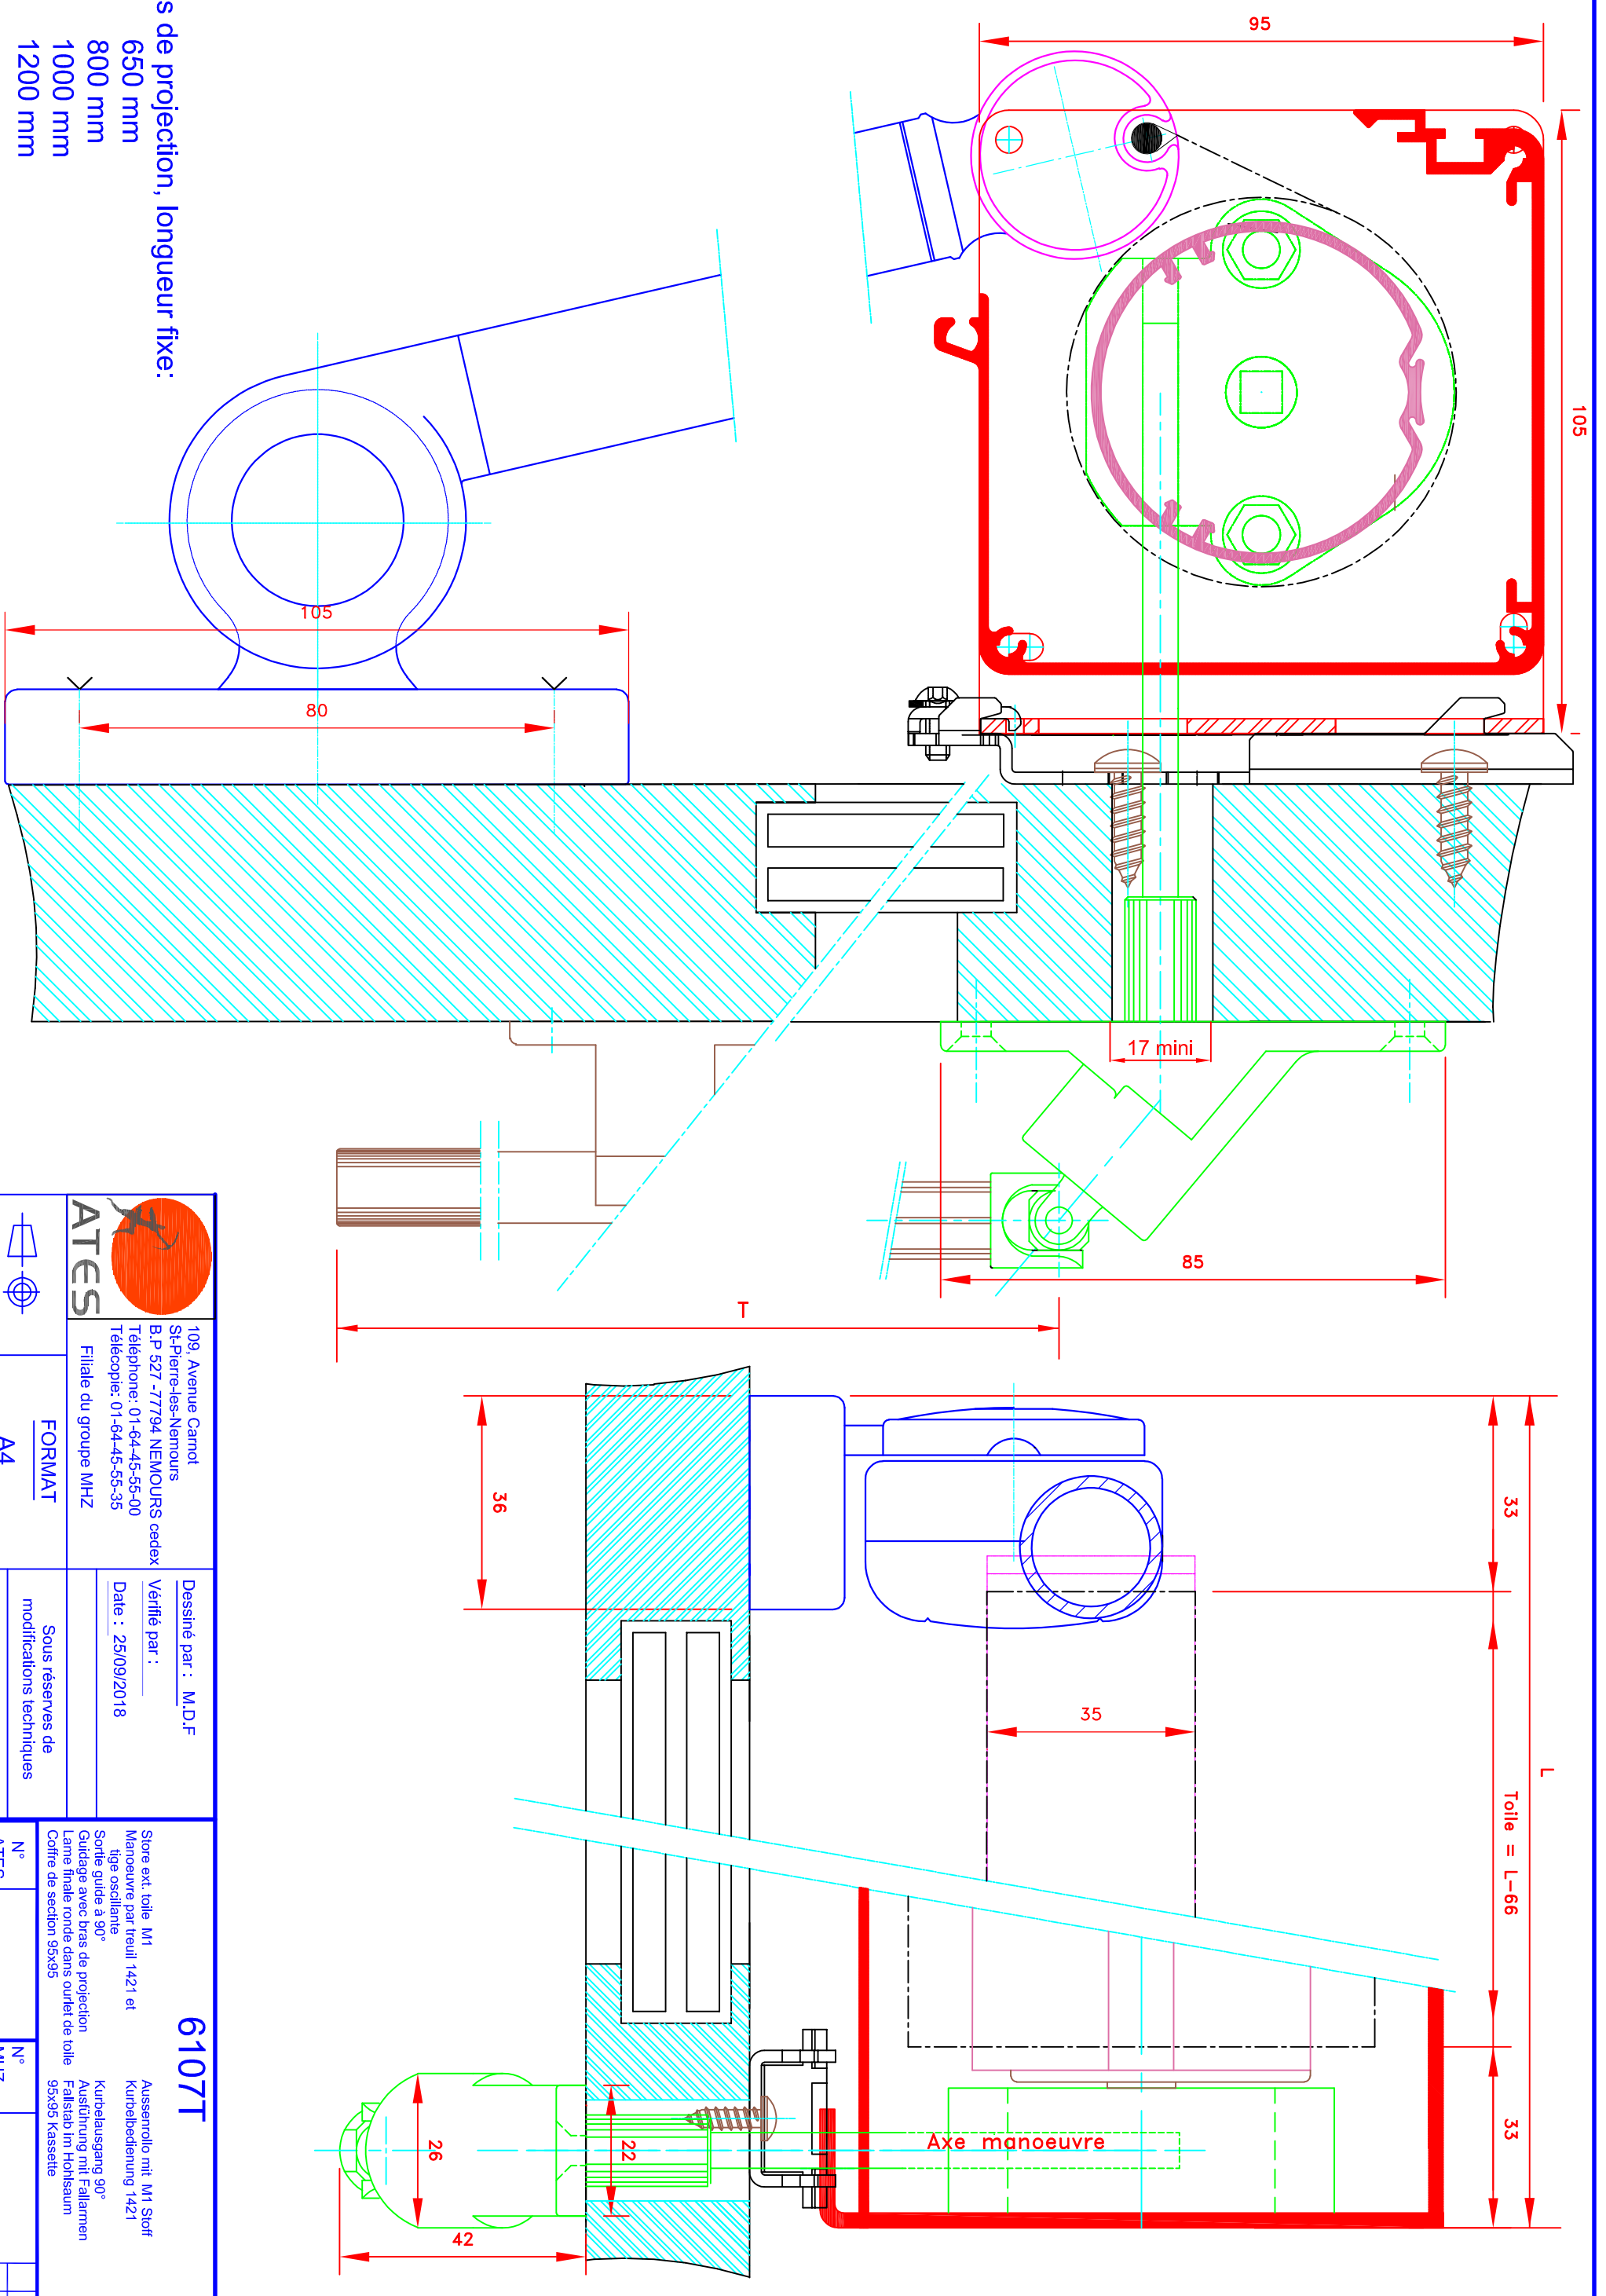

Bras de projection, longueur fixe:

- 650 mm
- 800 mm
- 1000 mm
- 1200 mm

ATES		109, Avenue Carnot St-Pierre-les-Nemours B.P 527 -77794 NEMOURS cedex Téléphone: 01-64-45-55-00 Télécopie: 01-64-45-55-35	
		Dessiné par : M.D.F Vérifié par : Date : 25/09/2018	
Filiale du groupe MHZ		Sous réserves de modifications techniques	
ECHMA&STAB: 1/1		N° ATES	
N° MHZ		N° MHZ	

6107T

Store ext. toile M1
Manoeuvre par treuil 1421 et
tige oscillante
Sortie guidée à 90°
Guidage avec bras de projection
Lame finale ronde dans ourlet de toile
Coffre de section 95x95

Aussenrolle mit M1 Stoff
Kurbelbedienung 1421

Kurbelausgang 90°
Ausföhrung mit Fallarmen
Fallsstab im Hohlraum
95x95 Kassette