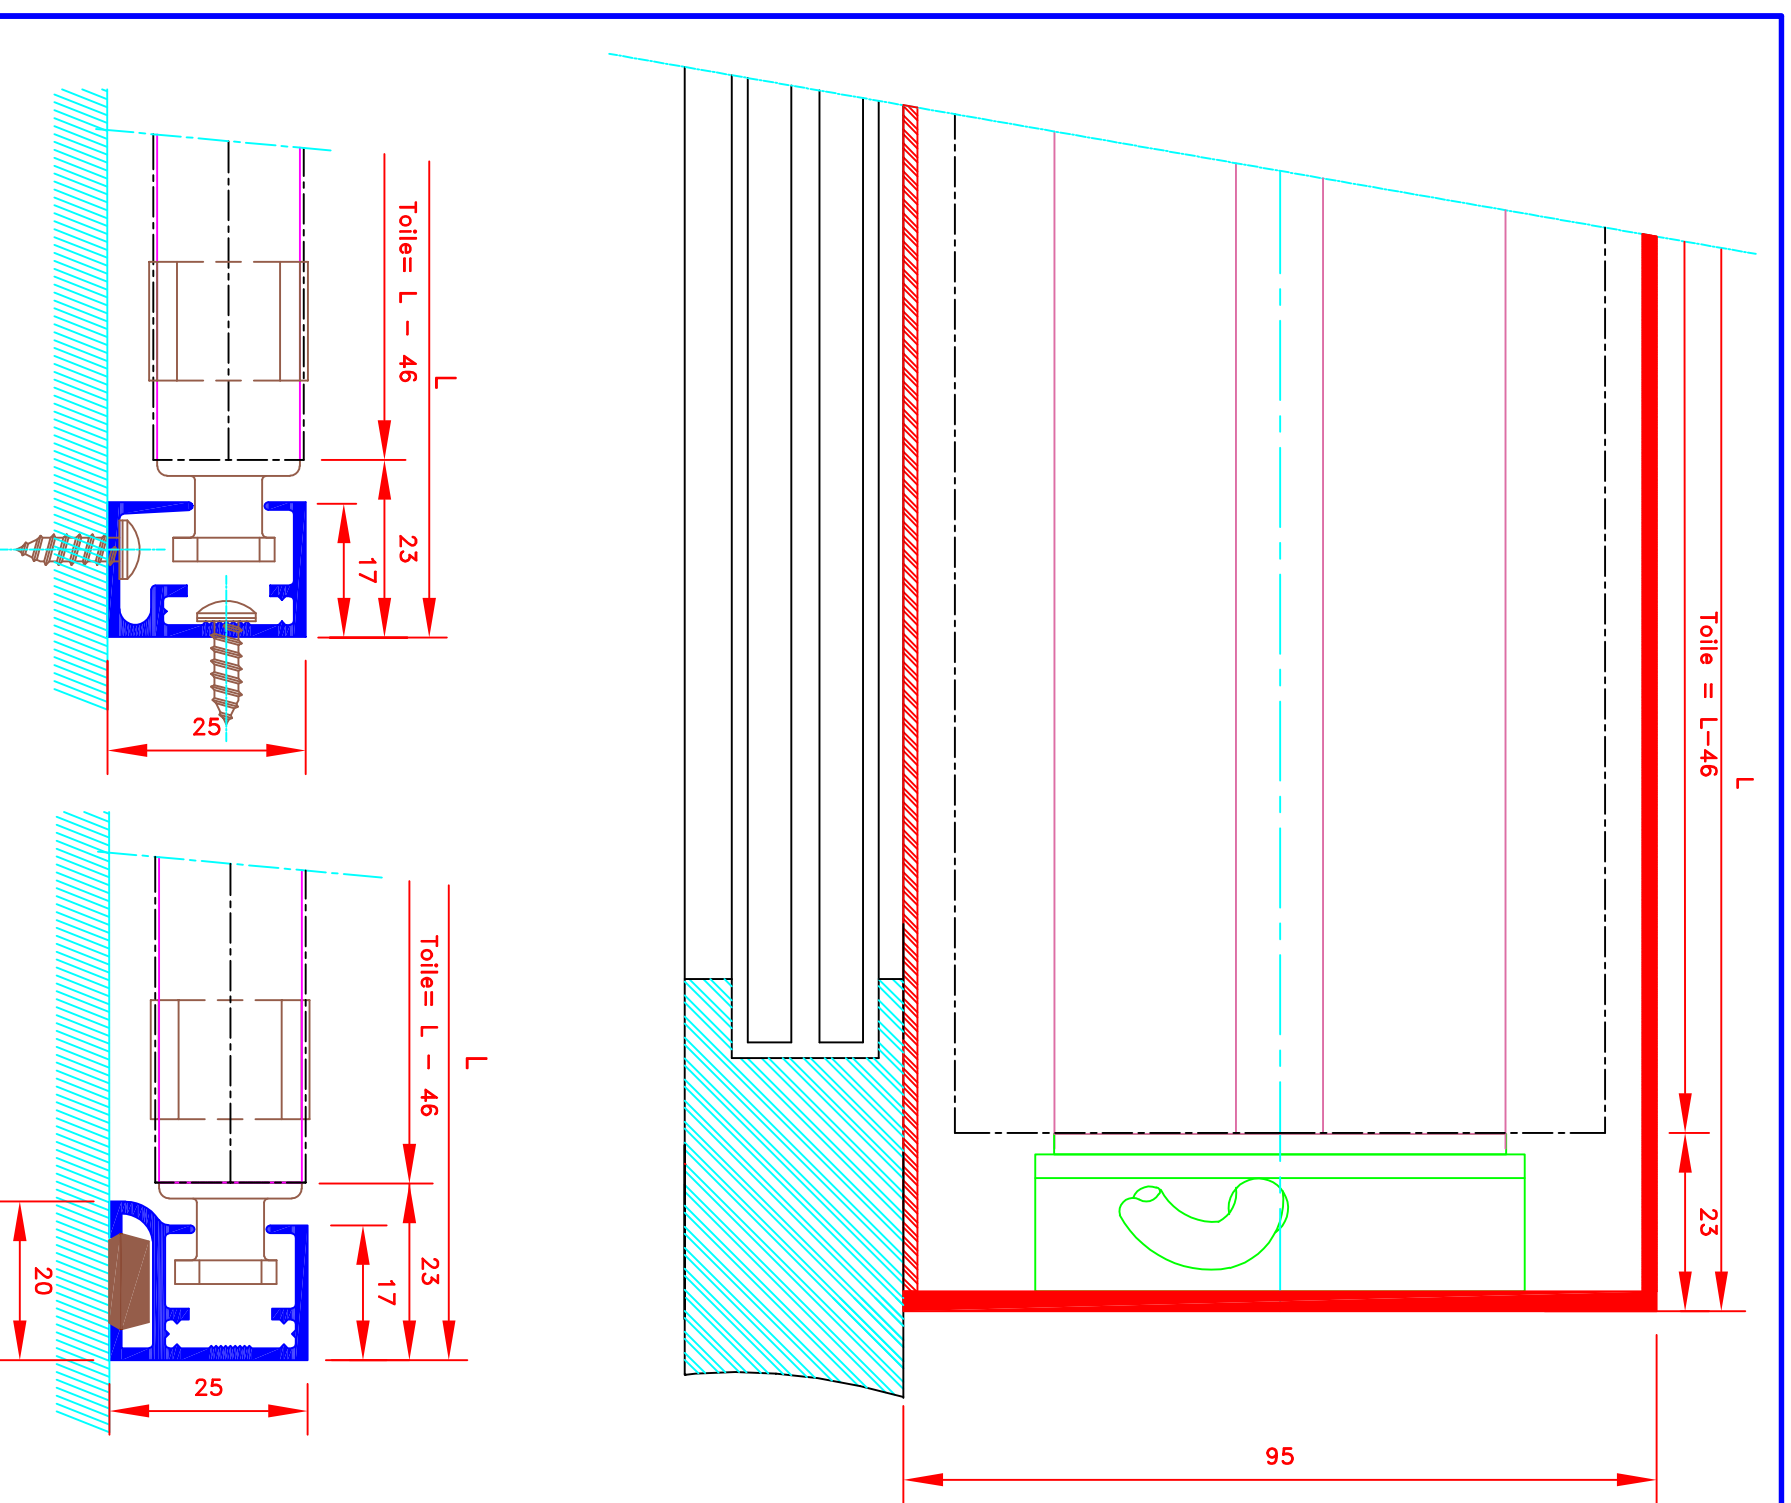

109, Avenue Carnot St-Pierre-les-Nemours B.P 527 -77794 NEMOURS cedex Téléphone: 01-64-45-55-00 Télécopie: 01-64-45-55-35 Filiale du groupe MHZ		Dessiné par : M.D.F. Vérifié par : Date : 01/09/2009	
	FORMAT A4		Sous réserves de modifications techniques ECH.MASSTAB: 1/1	
Store ext. toile M1 Manoeuvre électrique Guidage lame finale seule dans coulisses Coffre de section 95x95		Ausserrollo mit M1 Stoff Elektrobedienung Stoff nicht geführt im Seitenprofil Falstrib im Hohlraum 95x95 Kasette		
N° ATES		E-117/CH		N° MHZ
6109E