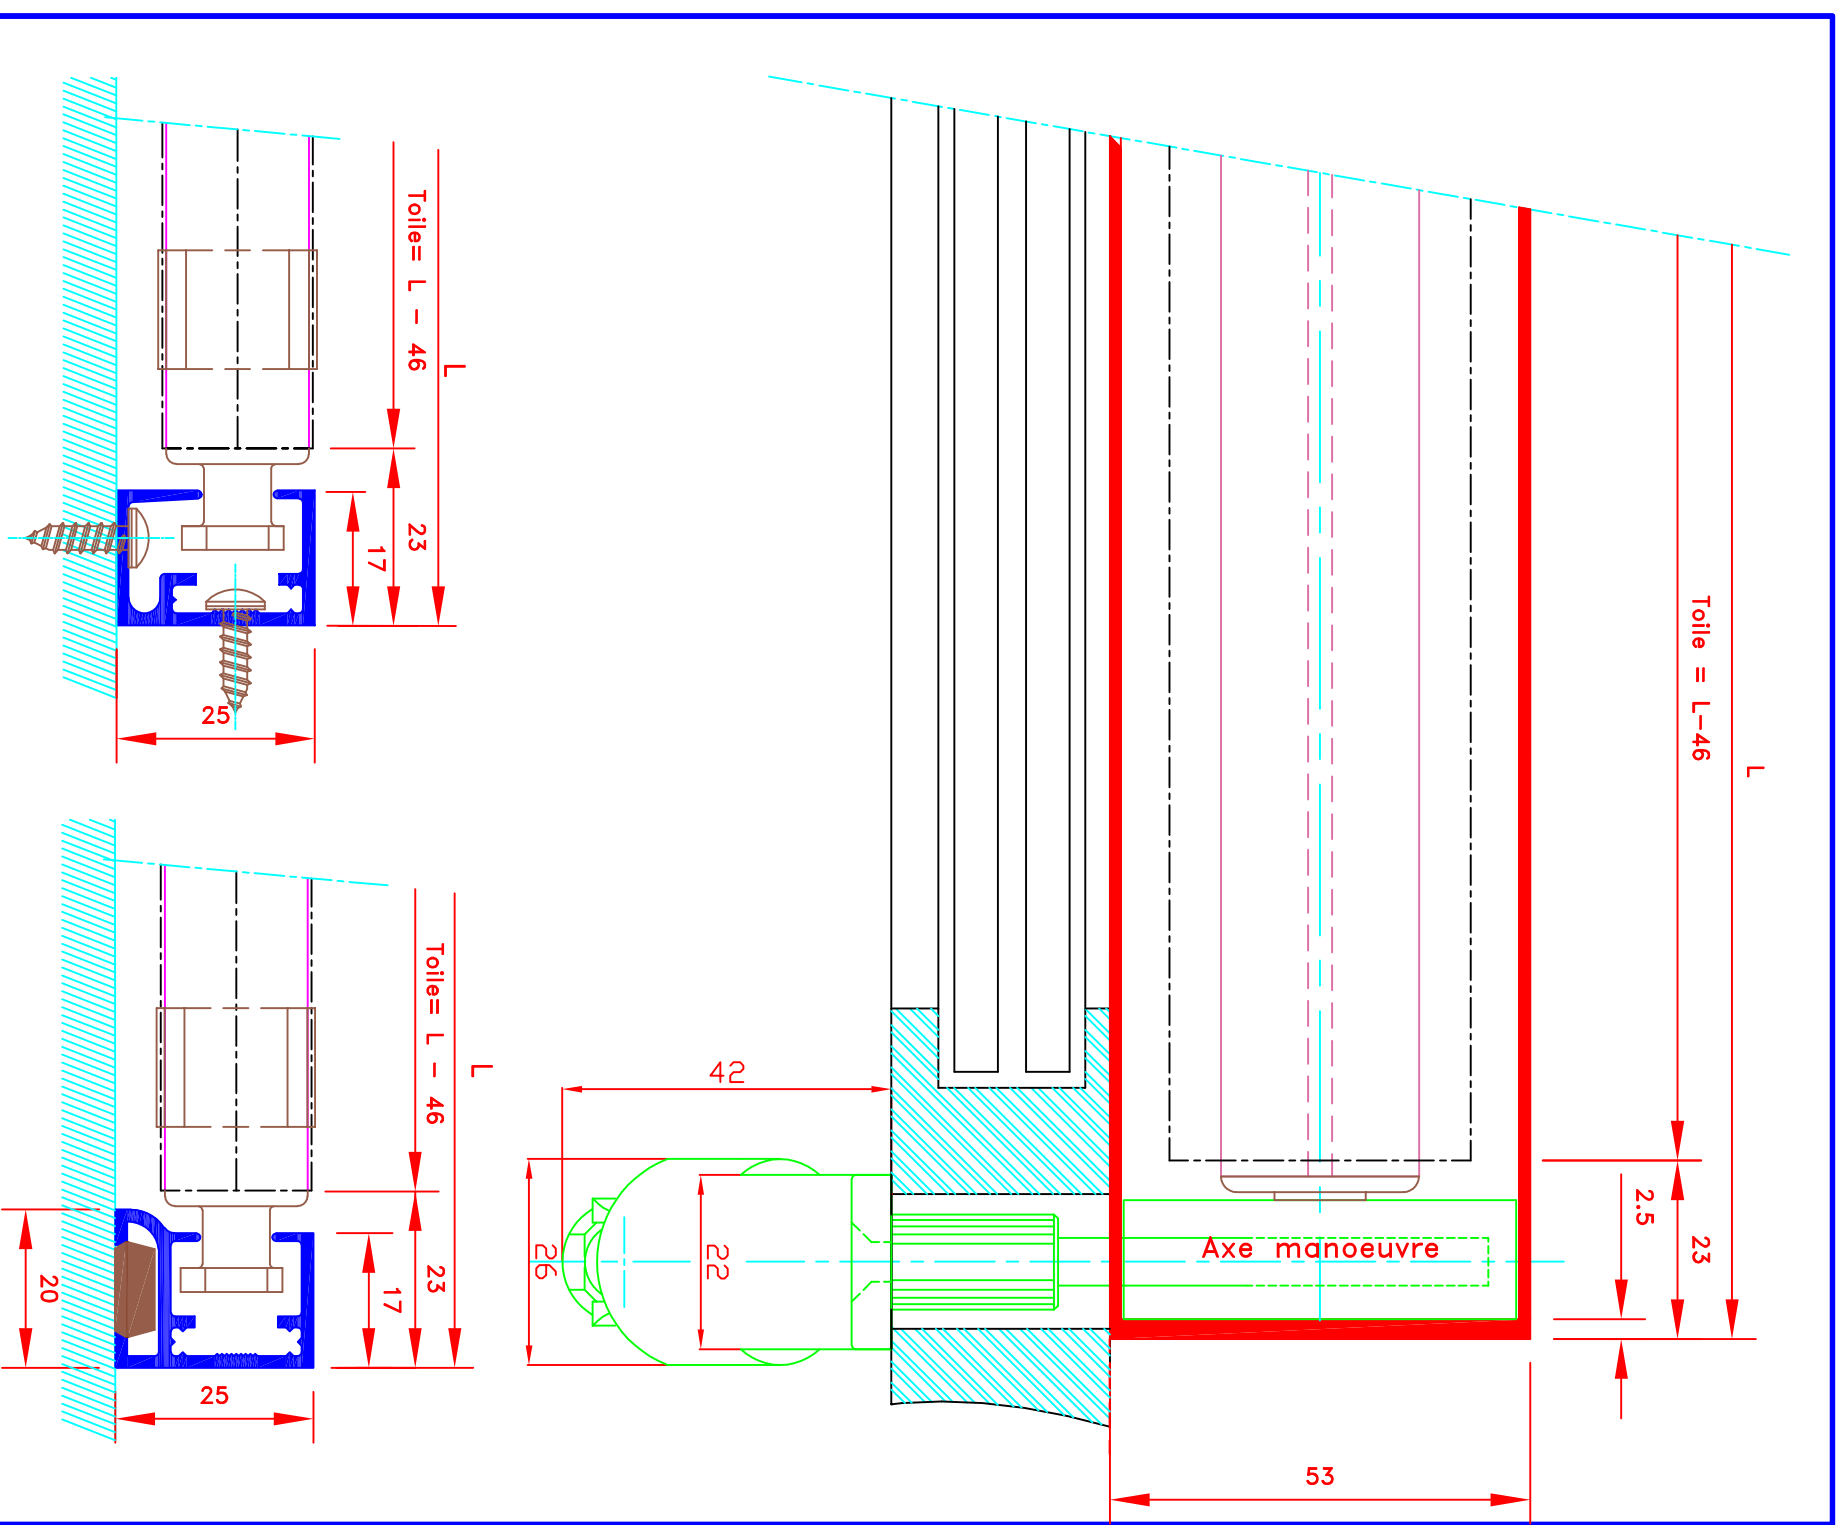

109, Avenue Carnot St-Pierre-les-Nemours B.P 527 -77794 NEMOURS cedex Téléphone: 01-64-45-55-00 Télécopie: 01-64-45-55-35 Filiale du groupe MHZ		Dessiné par : M.D.F. Vérifié par : Date : 01/09/2009	
	FORMAT A4		Sous réserves de modifications techniques ECH.MASSTAB: 1/1	
Store ext. toile M1 Manoeuvre par treuil et tige oscillante Sortie guide à 90° Guidage lame finale seule dans coulisses Lame finale ronde dans ourlet de toile Coffre 4 faces de section 53x53		6059T-4F Ausserrollo M1 Stoff Kurbelbedienung Kurbelausgang 90° Stoff nicht geführt im Seitenprofil Fallstab im Hohlraum Kassette 4 seitig 53x53		
N° ATES	E-065/CH	N° MHZ