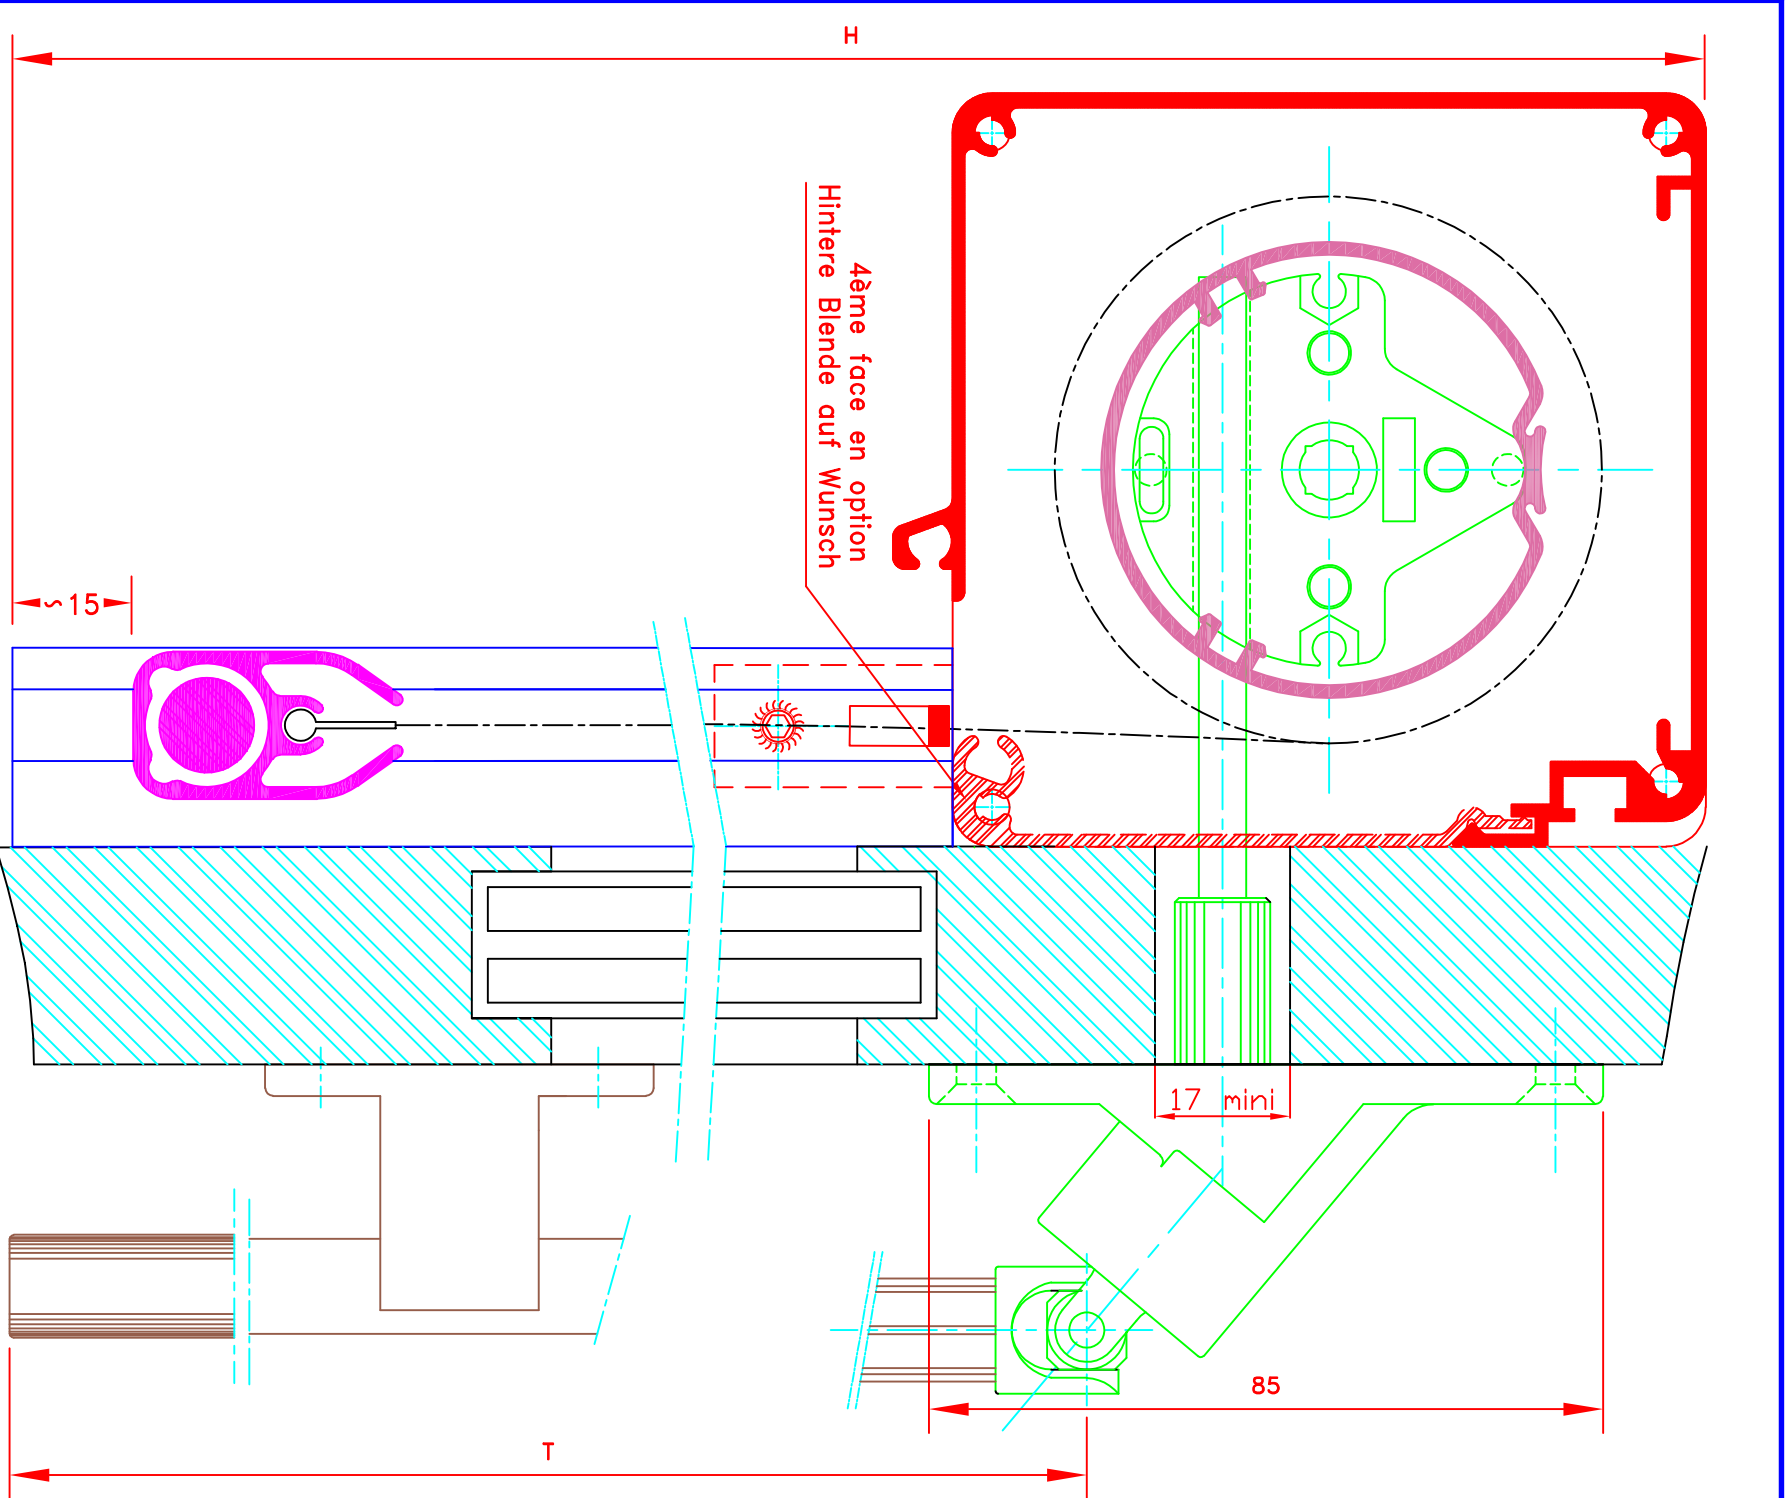

6108T-LF372

Dessiné par : M.D.F

Vérifié par :

Date : 01/09/2009

Sous réserves de modifications techniques

ECH.MASSTAB: 1/1

Store ext. toile M1
Manoeuvre par treuil et tige oscillante
Sortie guide à 90°
Guidage lame finale seule
dans coulisses
Lame finale en alu MP49372
Coffre de section 95x95

Aussenrollo M1
Kurbelbedienung
Kurbelausgang 90°
Stoff nicht geführt im Seitenprofil
Fallstab aus Aluminium MP49372
95x95 Kasette

N° ATES E-116/CV

N° MHZ

109, Avenue Carnot
St-Pierre-les-Nemours
B.P 527 -77794 NEMOURS cedex
Téléphone: 01-64-45-55-00
Télécopie: 01-64-45-55-35
Filiale du groupe MHZ

Dessiné par : M.D.F

Vérifié par :

Date : 01/09/2009

Sous réserves de modifications techniques

ECH.MASSTAB: 1/1

Store ext. toile M1
Manoeuvre par treuil et tige oscillante
Sortie guide à 90°
Guidage lame finale seule
dans coulisses
Lame finale en alu MP49372
Coffre de section 95x95

Aussenrollo M1
Kurbelbedienung
Kurbelausgang 90°
Stoff nicht geführt im Seitenprofil
Fallstab aus Aluminium MP49372
95x95 Kasette

N° ATES E-116/CH

N° MHZ

6108T-LF372