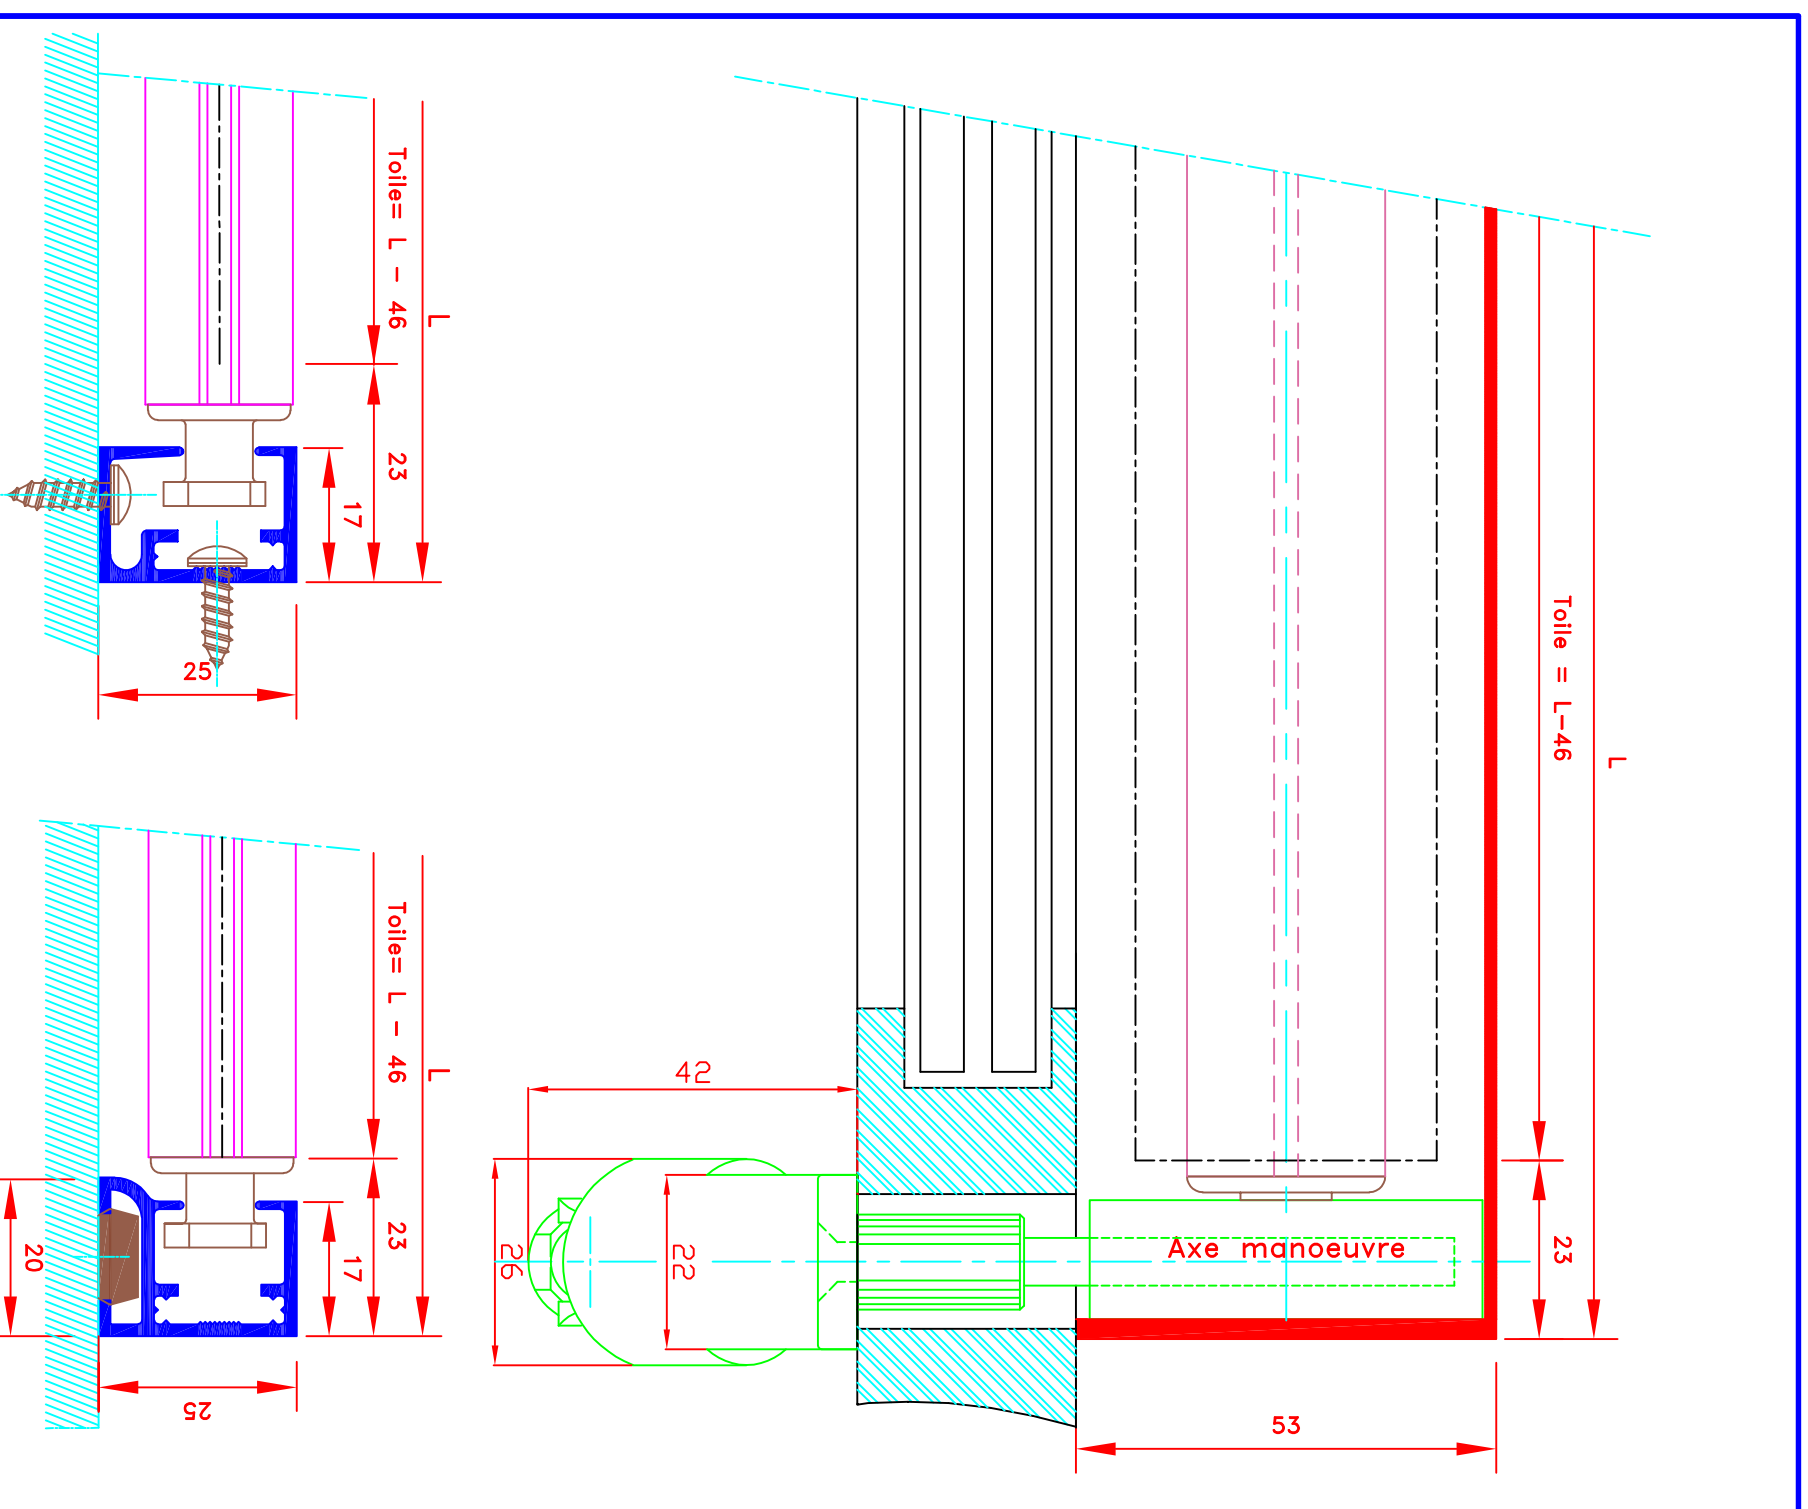

6058T-3F-LF372

ATES
109, Avenue Carnot
St-Pierre-les-Nemours
B.P 527 -77794 NEMOURS cedex
Téléphone: 01-64-45-55-00
Télécopie: 01-64-45-55-35
Filiale du groupe MHZ

FORMAT
A4

Dessiné par : M.D.F

Vérifié par :
Date : 01/09/2009

Sous réserves de modifications techniques
ECH/MASSTAB: 1/1

Store ext. toile M1
Manoeuvre par treuil et tige oscillante
Sortie guide à 90°
Guidage lame finale seule dans coulisses
Lamme finale en alu MP49372
Coffre 3 faces de section 53x53

N° ATES E-059/CH N° MHZ