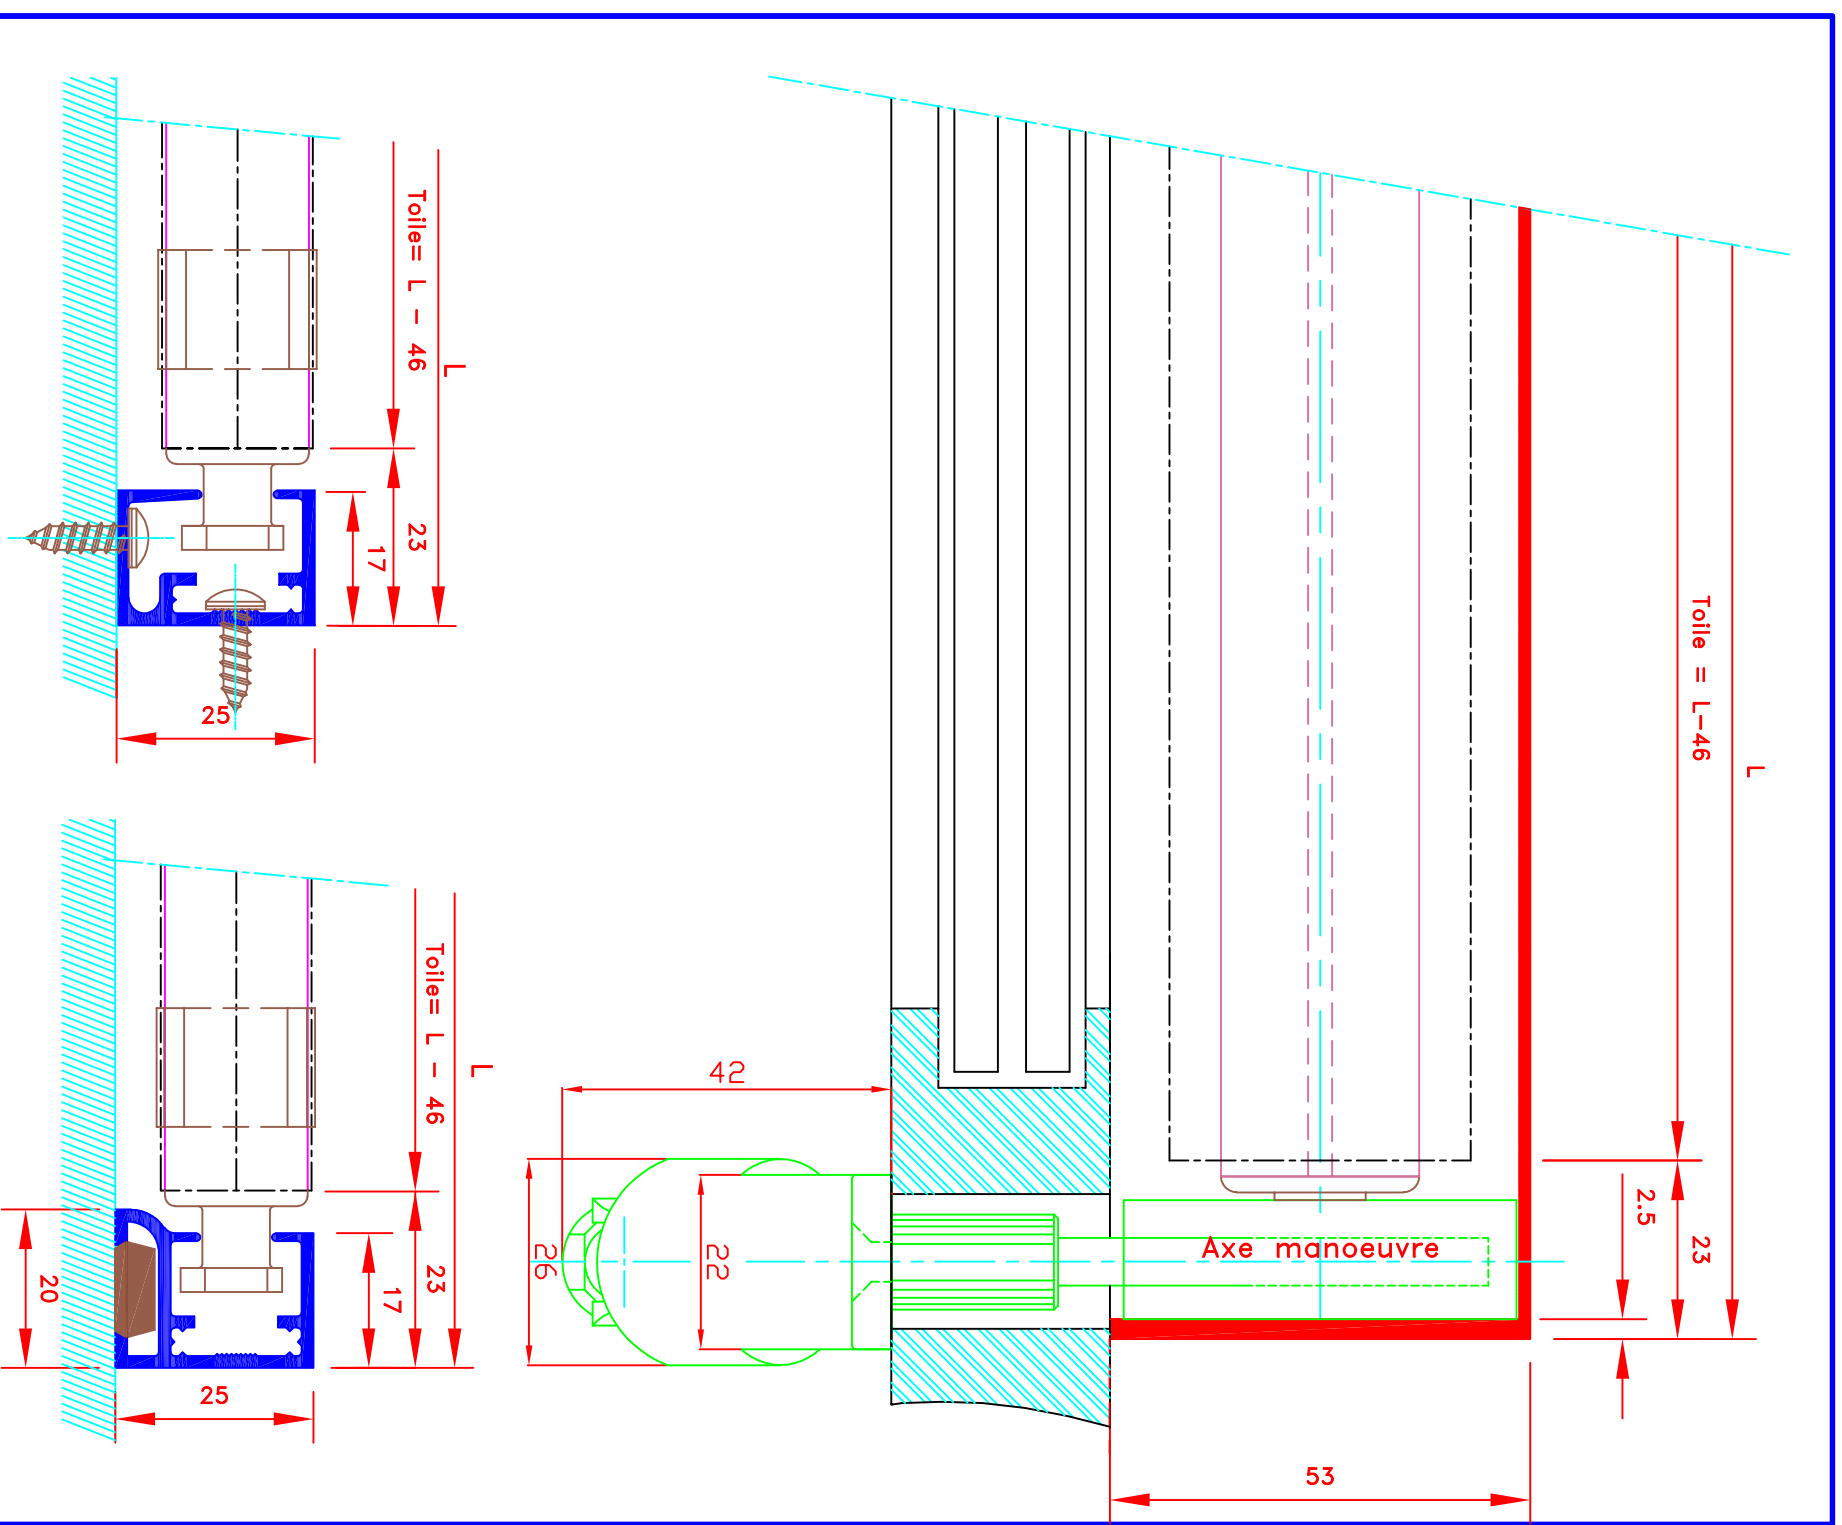

**FORMAT**  
**A4**

Sous réserves de modifications techniques  
 ECH.MA&STAB: 1/1

N° ATES **E-064/CH**

N° MHZ

**6059T-3F**

<p><b>ATES</b> 109, Avenue Carnot St-Pierre-les-Nemours B.P 527 -77794 NEMOURS cedex Téléphone: 01-64-45-55-00 Télécopie: 01-64-45-55-35 Filiale du groupe MHZ</p>	<p>Dessiné par : <u>M.D.F</u> Vérifié par : _____ Date : 01/09/2009</p>	<p>Store ext. toile M1 Manoeuvre par treuil et tige oscillante Sortie guide à 90° Guidage lame finale seule dans coulisses Lame finale ronde dans ourlet de toile Coffre 3 faces de section 53x53</p>		<p>Aussenrollo M1 Stoff Kurbelbedienung Kurbelausgang 90° Stoff nicht geführt im Seitenprofil Fallstab im Hohlraum Kassette 3 seitig 53x53</p>	
		<p>FORMAT <b>A4</b></p>	<p>Sous réserves de modifications techniques ECH.MASSTAB: 1/1</p>	<p>N° ATES <b>E-064/CV</b></p>	<p>N° MHZ</p>