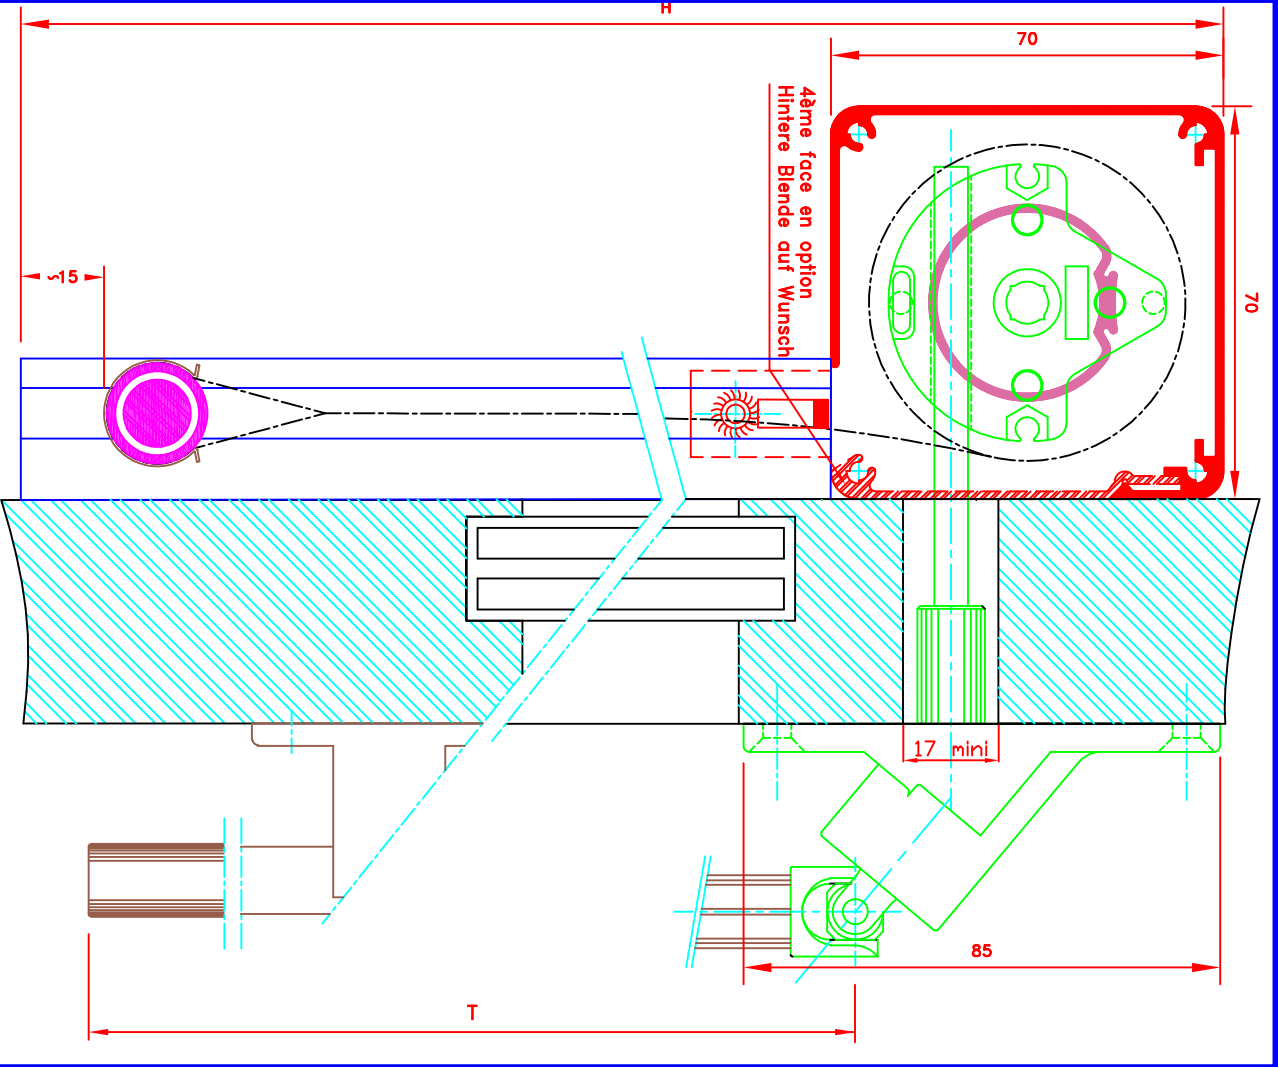

Innenrollos, Stoff M1  
Elektrobedienung  
Stoff nicht gefürt im Seitenprofil  
Fallstab im Hohlraum  
70x70 Kassette

N° ATES E-088/CH

N° MHZ

N° ATES

N° ATES

N° ATES

	109, Avenue Carnot St-Pierres-Nemours B.P. 527 - 77794 NEMOURS cedex Téléphone: 01-64-45-55-00 Télécopie: 01-64-45-55-35 Filiale du groupe MHZ	Dessiné par : M.D.F. Vérifié par : Date : 01/09/2009	Sous réserves de modifications techniques ECH/MARSTAB: 1/1	N° ATES	E-090/CV	N° MHZ
	<b>6079T</b> Store ext. toile M1 Manoeuvre par feuill et tige oscillante Serrure par feuill Guide(s) lame finale seule dans coulisses Lame finale ronde dans ourlet de toile Coffre de section 70x70	Assenrolle M1 Storf Kuppelbearbeitung Storf nicht gefüllt im Seitenprofil Faltslab im Hohlraum 70x70 Kassette	FORMAT A4			