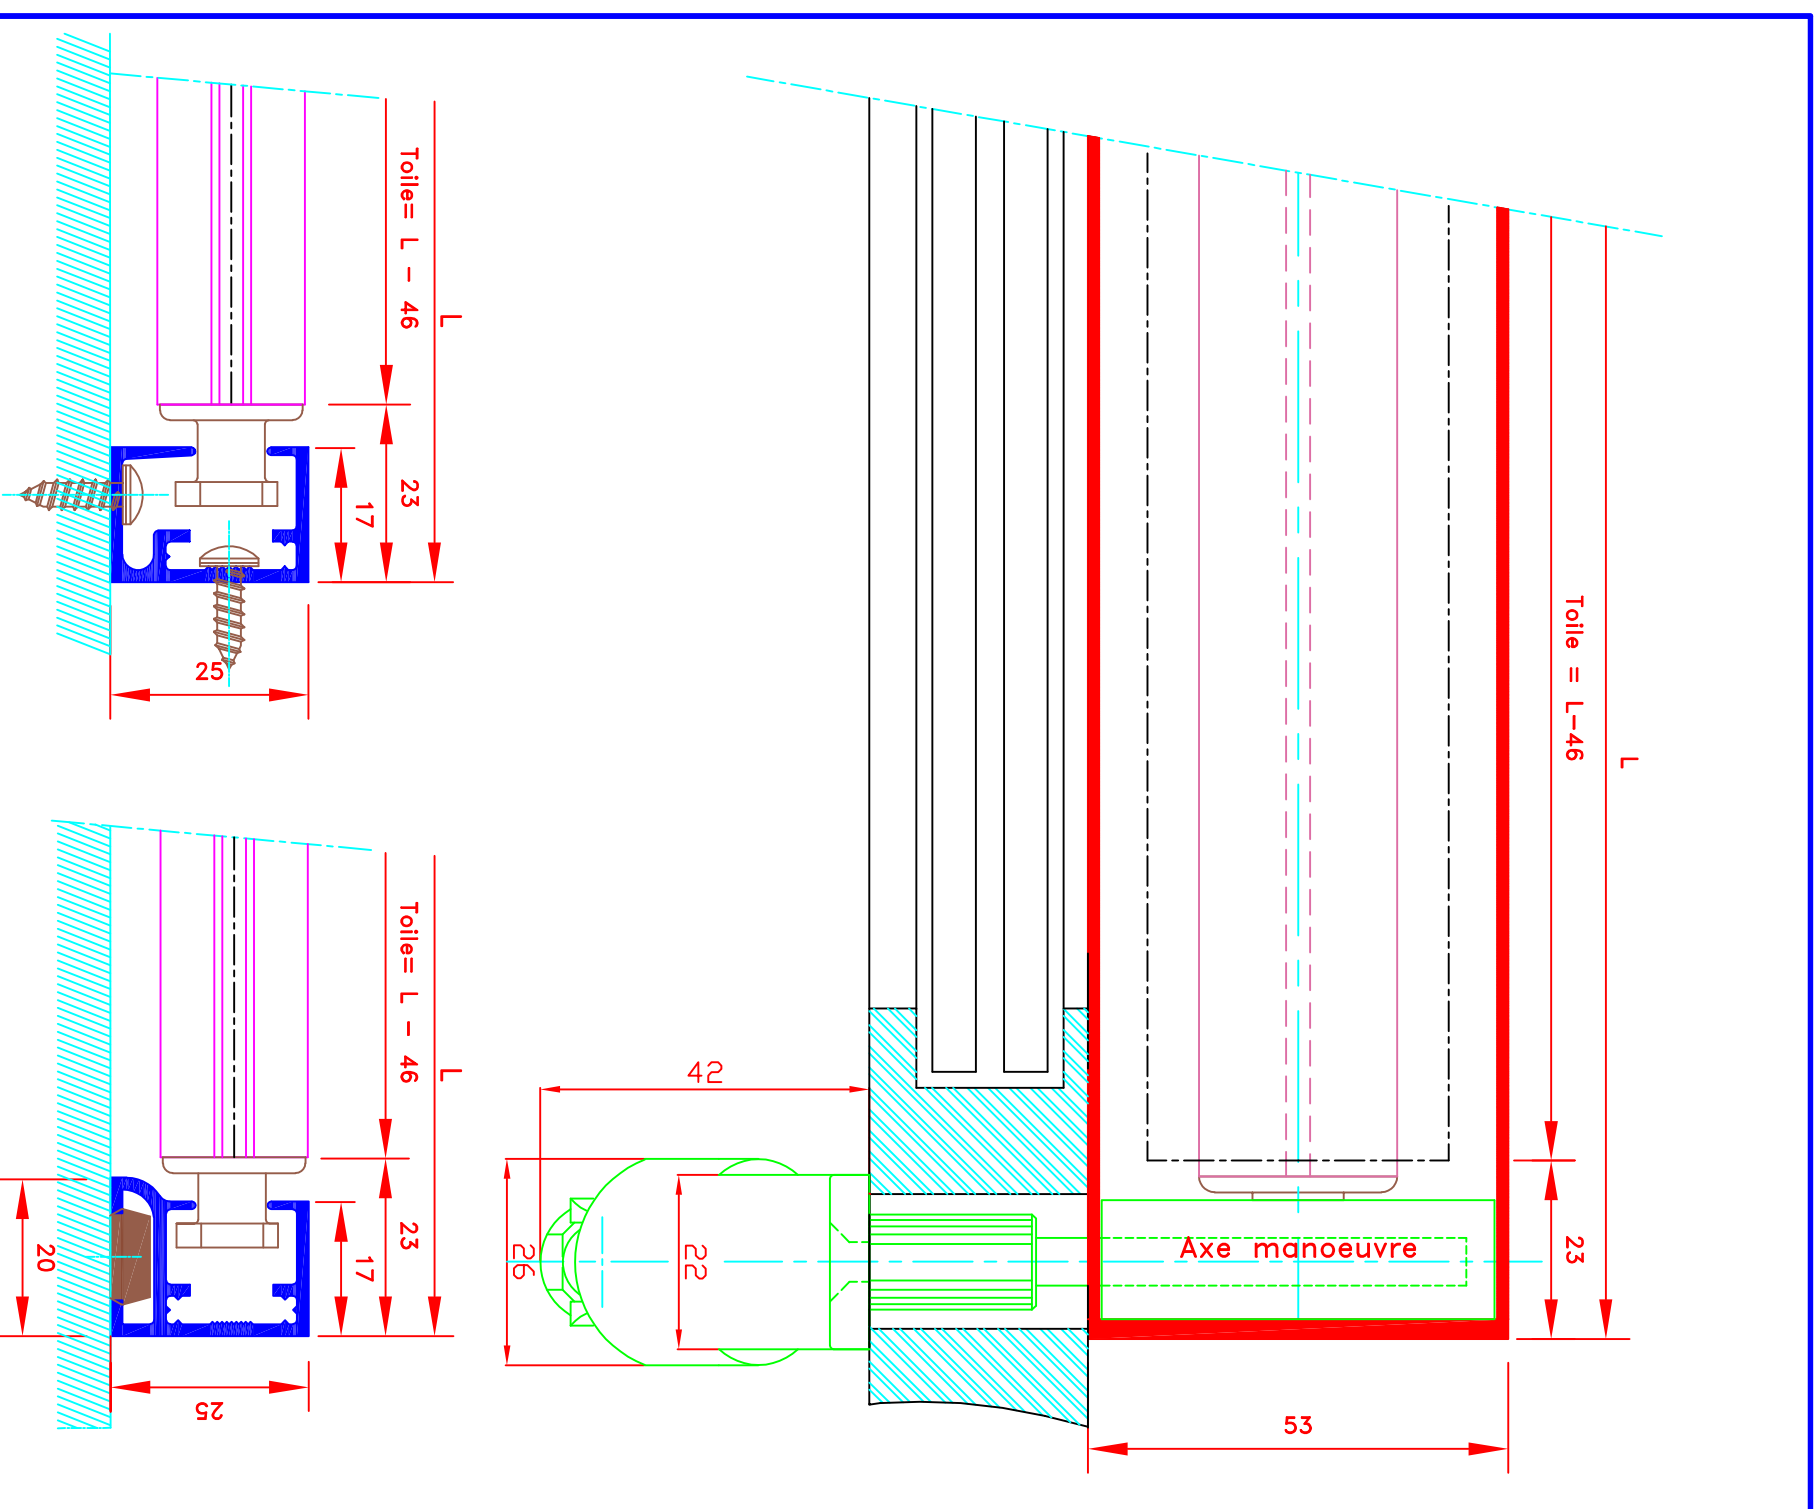

ATES 109, Avenue Carnot St-Pierre-les-Nemours B.P 527 -77794 NEMOURS cedex Téléphone: 01-64-45-55-00 Télécopie: 01-64-45-55-35 Filiale du groupe MHZ		Dessiné par : <u>M.D.F</u> Vérifié par : _____ Date : 01/09/2009	
FORMAT A4		Sous réserves de modifications techniques ECH.MASSTAB: 1/1	
N° ATES		N° MHZ	
E-061/CH		E-061/CH	
6058T-4F-LF372 Store ext. toile M1 Manoeuvre par treuil et tige oscillante Sortie guide à 90° Guidage lame finale seule Lame finale en alu MP49372 Coffre 4 faces de section 53x53		Aussenrollo M1 Stoff Kurbelbedienung Kurbelausgang 90° Stoff nicht geführt im Seitenprofil Fallstab aus Aluminium MP49372 Kassette 4 seitig 53x53