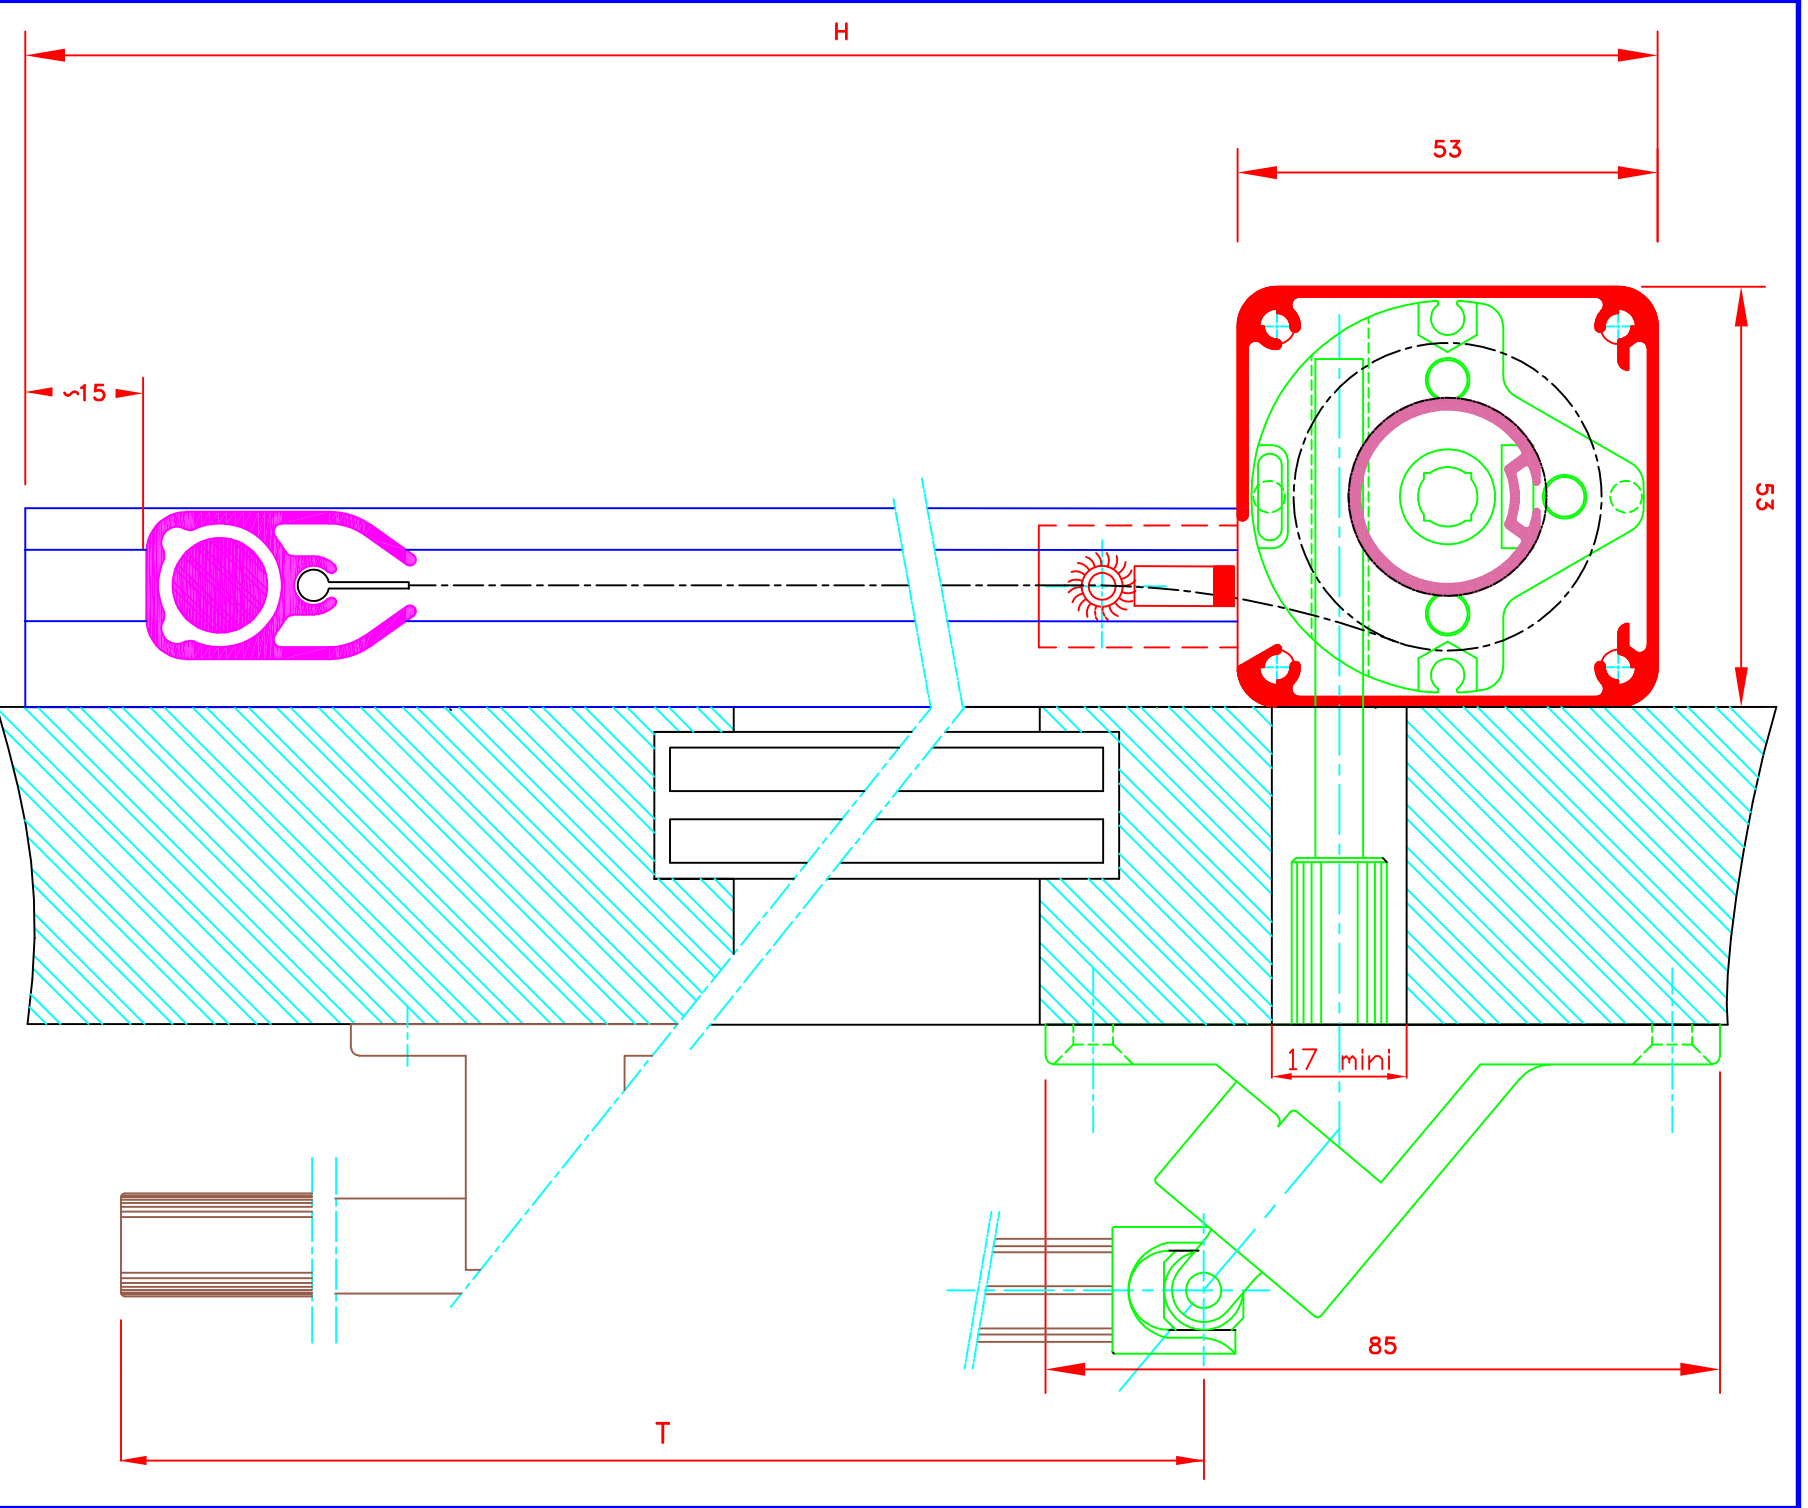

ATES 109, Avenue Carnot St-Pierre-les-Nemours B.P 527 -77794 NEMOURS cedex Téléphone: 01-64-45-55-00 Télécopie: 01-64-45-55-35 Filiale du groupe MHZ		Dessiné par : <u>M.D.F</u> Vérifié par : _____ Date : 01/09/2009	
FORMAT A4		Sous réserves de modifications techniques ECH.MASSTAB: 1/1	
N° ATES		N° MHZ	
E-061/CV		E-061/CH	
6058T-4F-LF372 Store ext. toile M1 Manoeuvre par treuil et tige oscillante Sortie guide à 90° Guidage lame finale seule Lame finale en alu MP49372 Coffre 4 faces de section 53x53		Aussenrollo M1 Stoff Kurbelbedienung Kurbelausgang 90° Stoff nicht geführt im Seitenprofil Fallstab aus Aluminium MP49372 Kassette 4 seitig 53x53