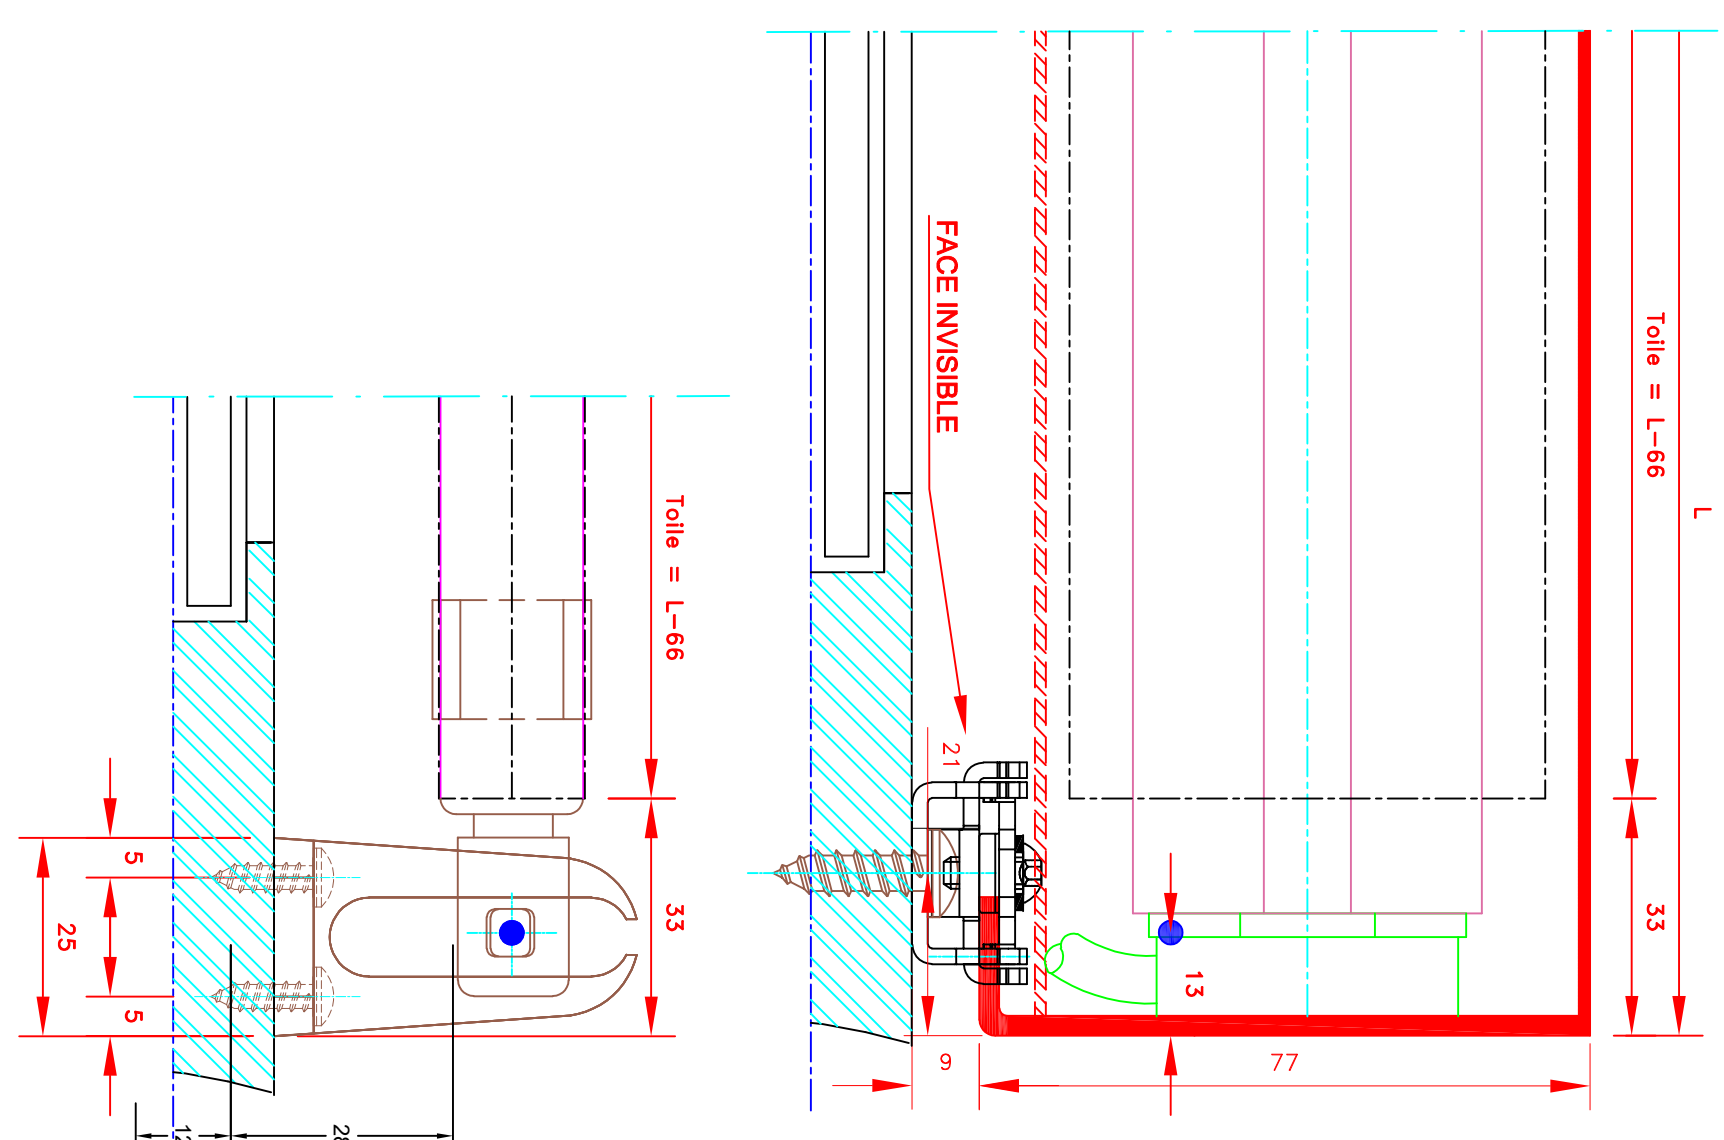

**ATES**

FORMAT

A4

**6076E**  
*Fixation invisible*

Dessiné par : M.D.F.  
Vérifié par :  
Date : 01/09/2012

Sous réserves de modifications techniques

ECH.MASSTAB: 1/1

109, Avenue Carnot  
St-Pierre-les-Nemours  
B.P. 527  
77794 NEMOURS cedex  
Téléphone: 01-64-45-55-00  
Télécopie: 01-64-45-55-35  
Filiale du groupe MHZ