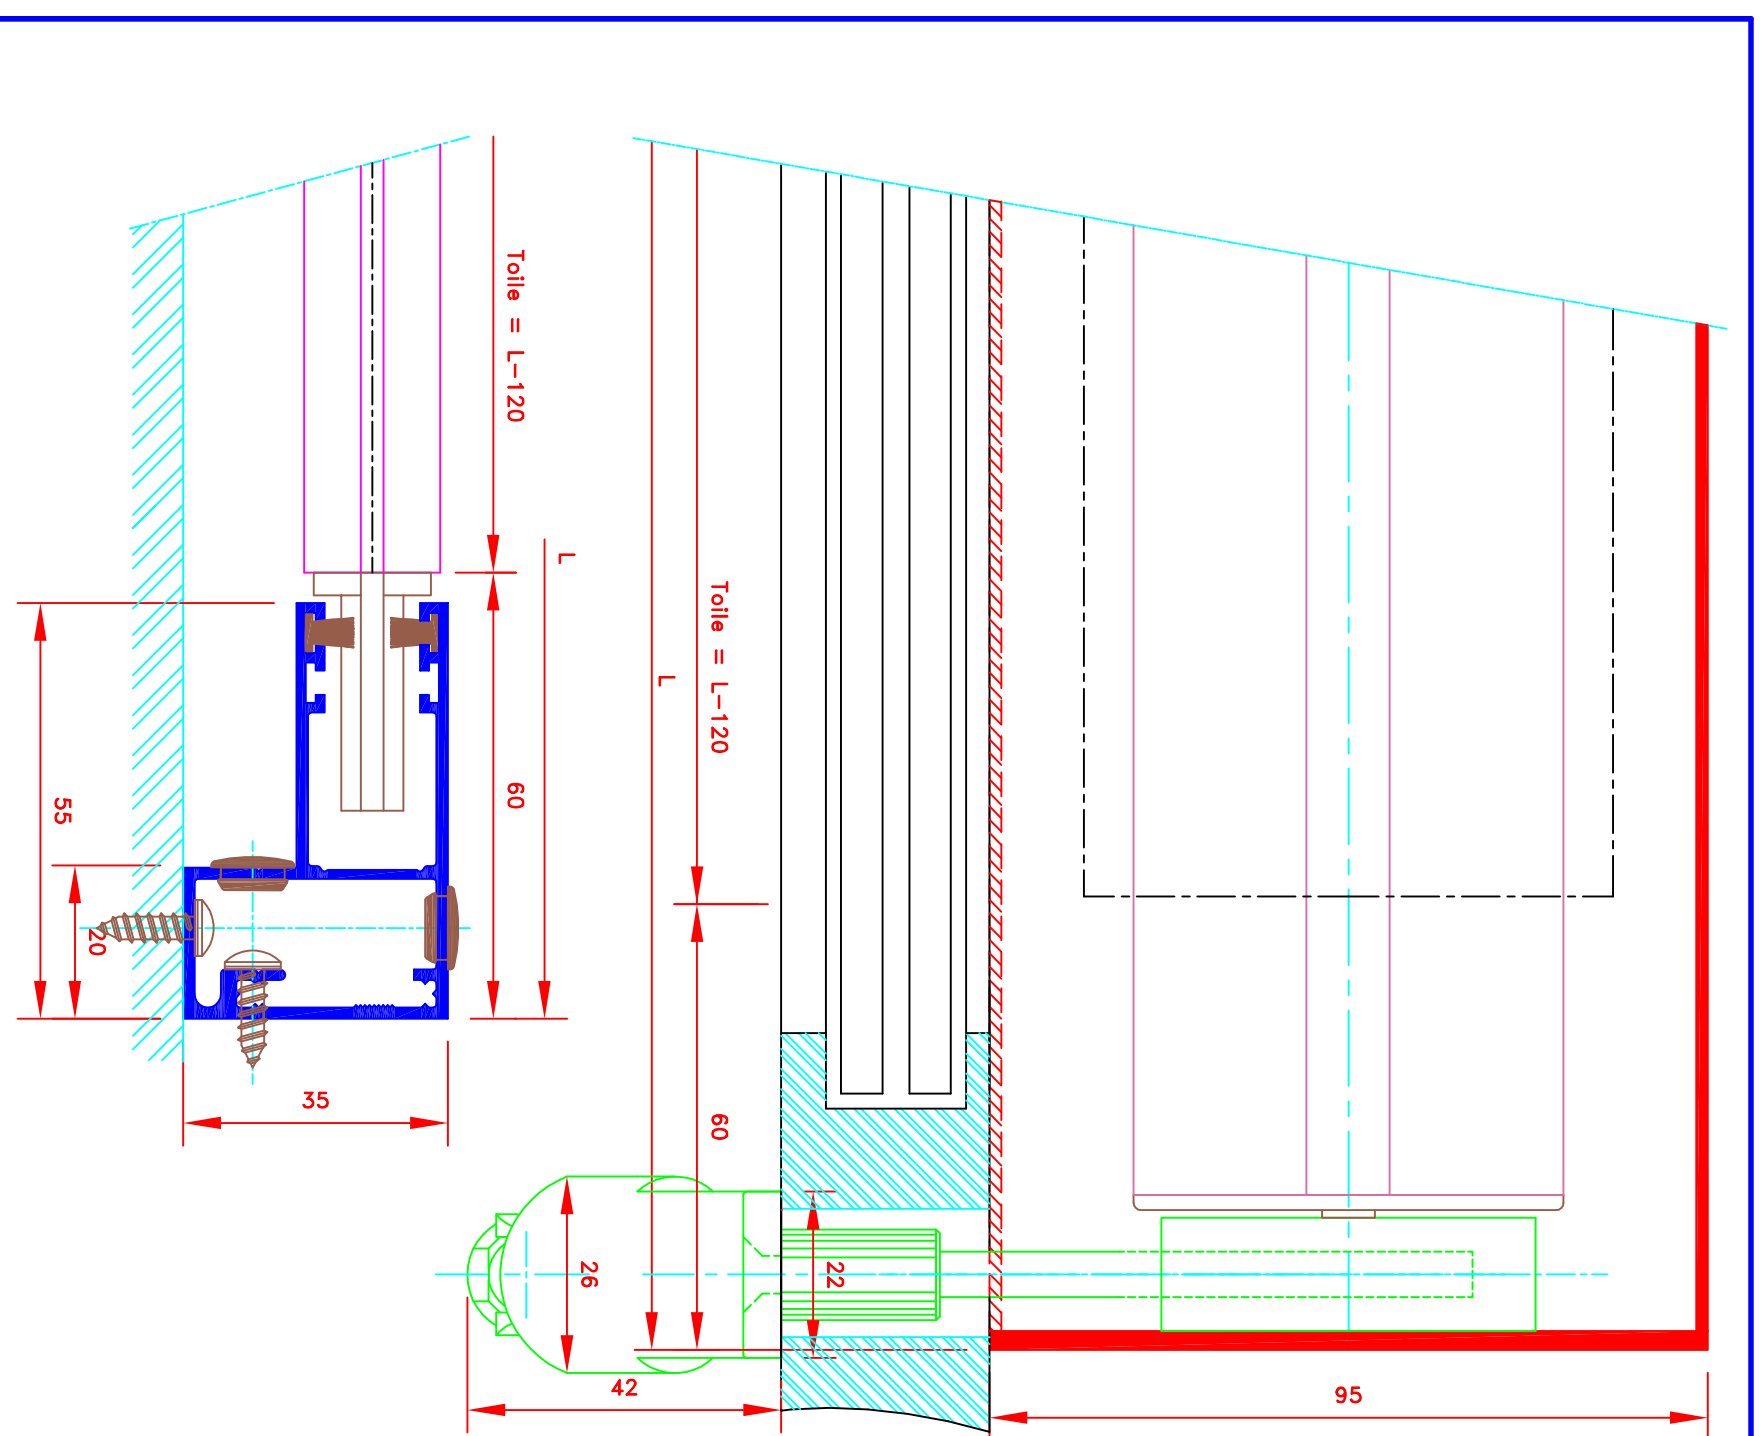

109, Avenue Carnot St-Pierre-les-Nemours B.P 527 -77794 NEMOURS cedex Téléphone: 01-64-45-55-00 Télécopie: 01-64-45-55-35 Filiale du groupe MHZ	Dessiné par : M.D.F Vérifié par : Date : 01/09/2009	Sous réserves de modifications techniques ECH.MA&STAB: 1/1	N° ATES	E-114/CH	N° MHZ
	6108T-LF164 Store ext. toile M1 Manœuvre par treuil et tige oscillante Sortie guidée à 90° Guidage lame finale seule dans coulisses Lame finale en alu MP49164 Coffre de section 95x95	Ausserrolle M1 Kurbelbedienung Kurbdelausgang 90° Stoff nicht geführt im Seitenprofil Fallsab aus Aluminium MP49164 95x95 Kassette	FORMAT A4