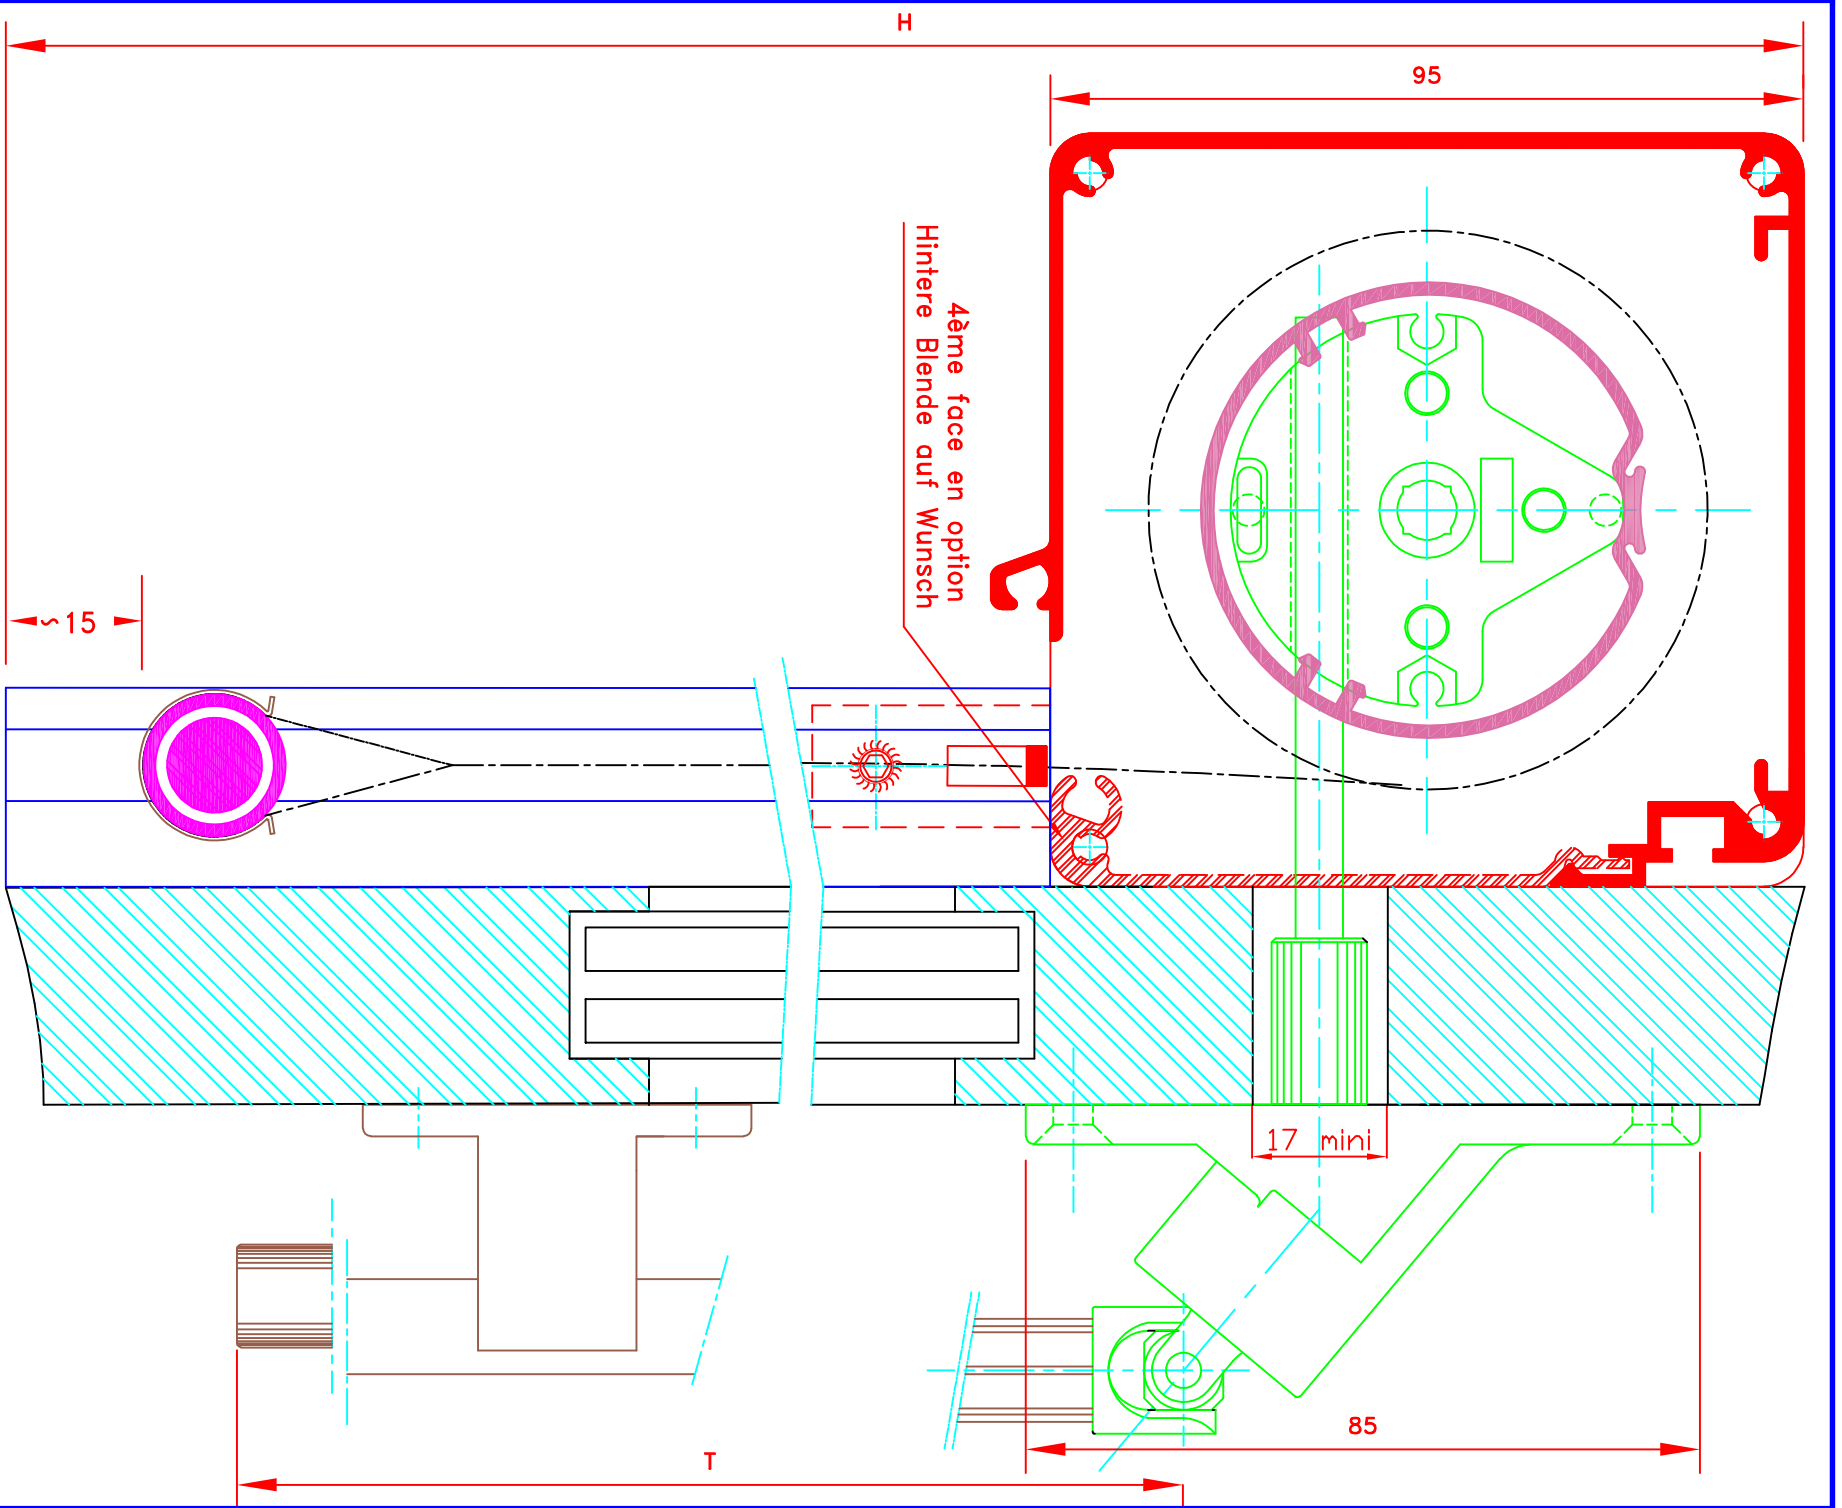

ATES

109, Avenue Carnot
St-Pierre-les-Nemours
B.P 527 -77794 NEMOURS cedex
Téléphone: 01-64-45-55-00
Télécopie: 01-64-45-55-35
Filiale du groupe MHZ

Dessiné par : M.D.F
Vérifié par :
Date : 01/09/2009

Sous réserves de modifications techniques
ECH.MASSTAB: 1/1

FORMAT
A4

N° ATES
E-118/CV
N° MHZ

6109T

Store ext. toile M1
Manoeuvre par treuil et tige oscillante
Sortie guide à 90°
Guidage lame finale seule dans coulisses
Lame finale ronde dans ourlet de toile
Coffre de 95x95

Aussenrollo M1
Kurbelbedienung
Kurbelausgang 90°
Stoff nicht geführt im Seitenprofil
Fallstab im Hohlsaum
95x95 Kassette aluminium

ATES

109, Avenue Carnot
St-Pierre-les-Nemours
B.P 527 -77794 NEMOURS cedex
Téléphone: 01-64-45-55-00
Télécopie: 01-64-45-55-35
Filiale du groupe MHZ

Dessiné par : M.D.F
Vérifié par :
Date : 01/09/2009

Sous réserves de modifications techniques
ECH.MASSTAB: 1/1

FORMAT
A4

N° ATES
E-118/CH
N° MHZ

6109T

Store ext. toile M1
Manoeuvre par treuil et tige oscillante
Sortie guide à 90°
Guidage lame finale seule dans coulisses
Lame finale ronde dans ourlet de toile
Coffre de 95x95

Aussenrollo M1
Kurbelbedienung
Kurbelausgang 90°
Stoff nicht geführt im Seitenprofil
Fallstab im Hohlsaum
95x95 Kassette aluminium