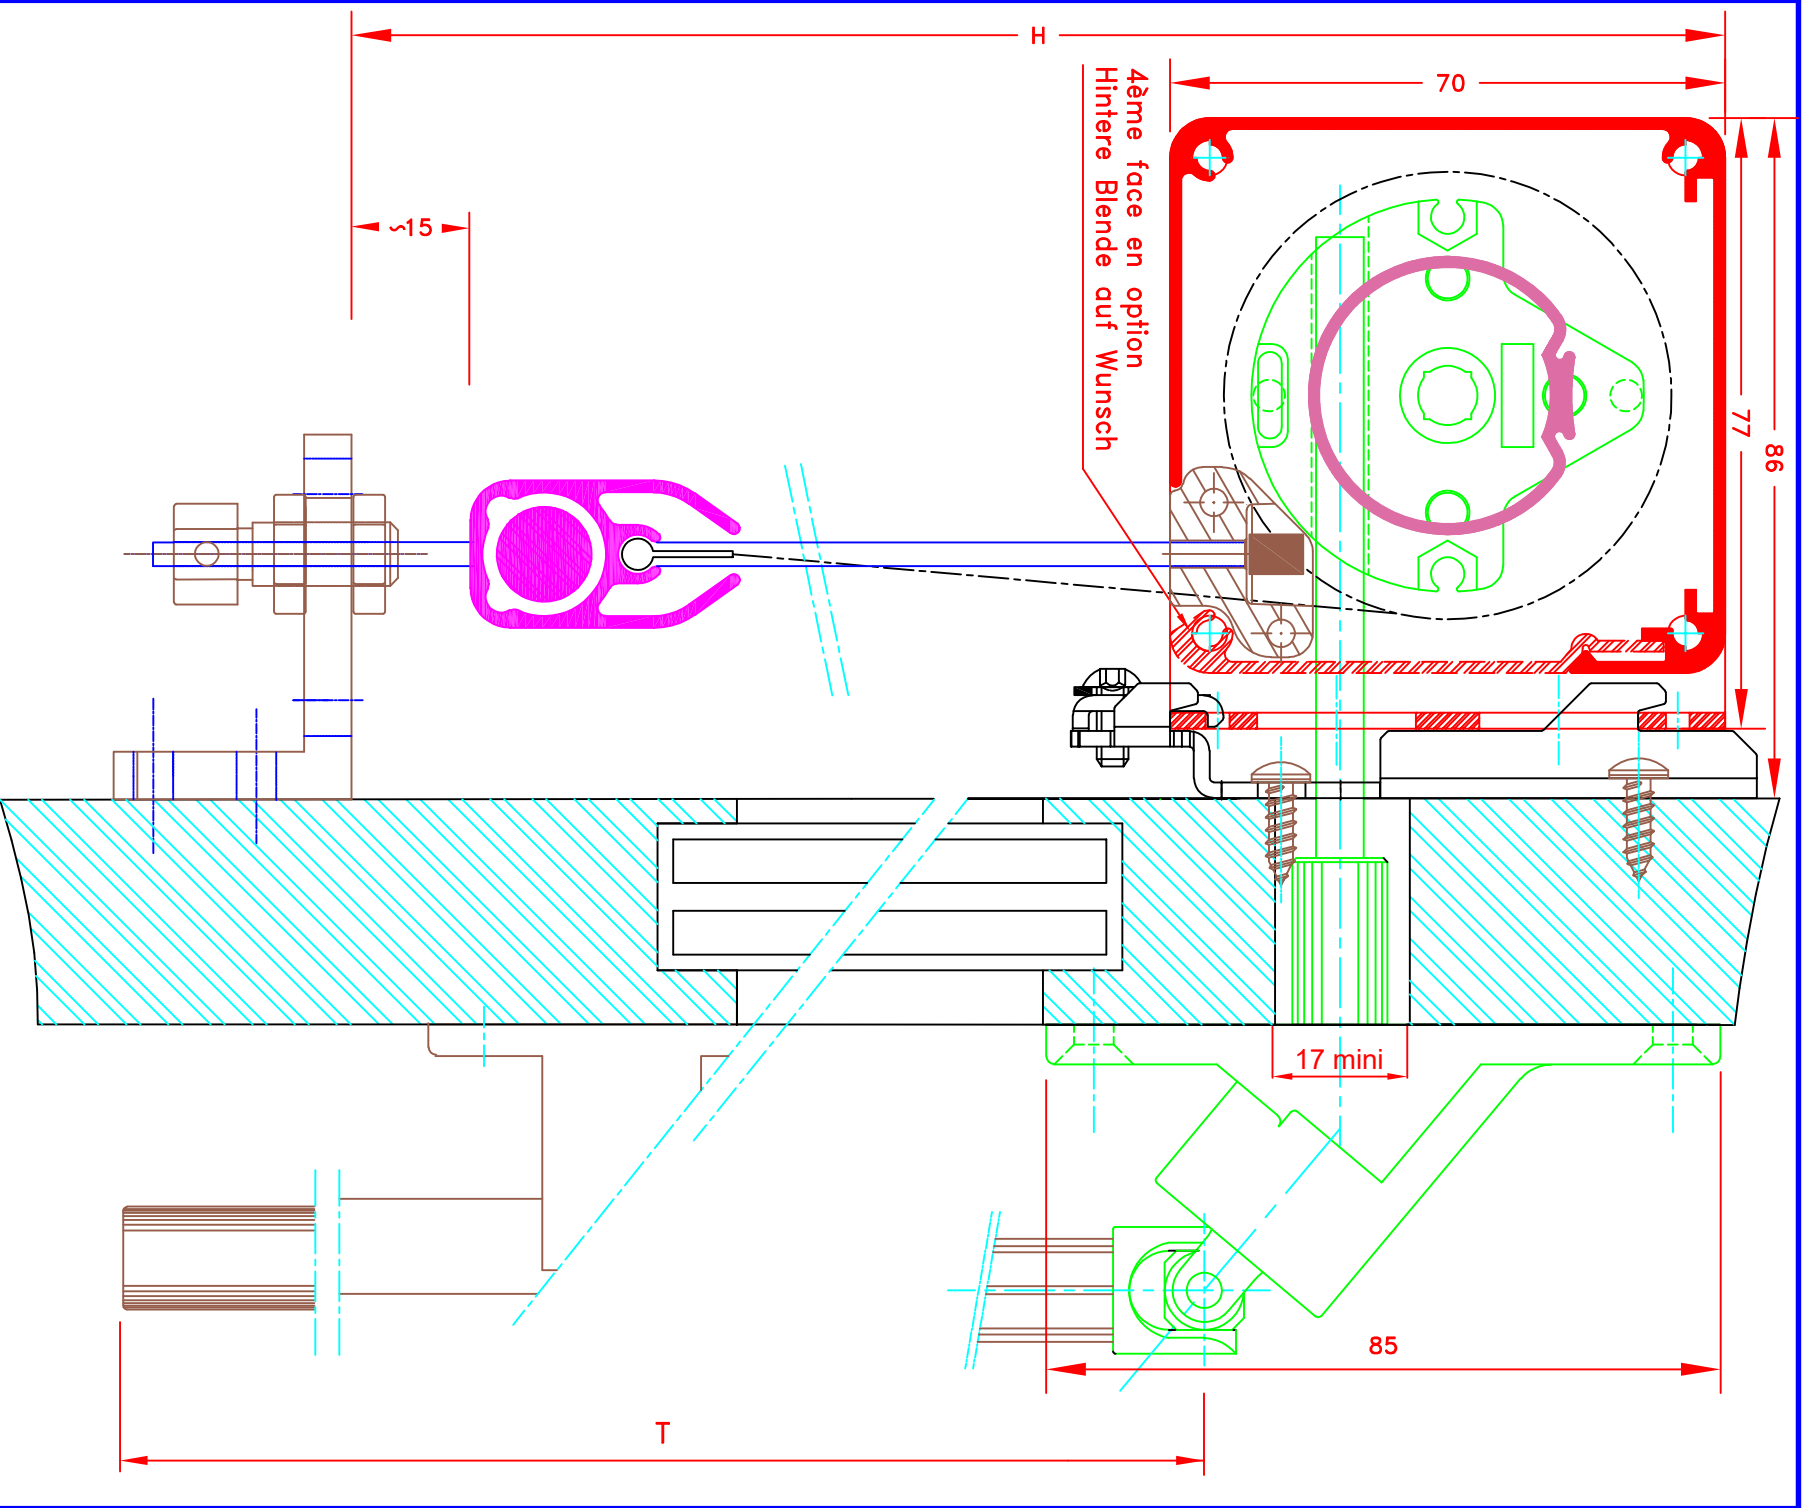

ATES 109, Avenue Carnot St-Pierre-les-Nemours B.P 527 -77794 NEMOURS cedex Téléphone: 01-64-45-55-00 Télécopie: 01-64-45-55-35 Filiale du groupe MHZ	Dessiné par : M.D.F. Vérifié par : Date : 07/11/2011	Sous réserves de modifications techniques ECH.MASSTAB: 1/1	
	6076T-LF372 Fixation coffre invisible Store ext. toile M1 Manoeuvre par treuil et tige oscillante Sortie guide à 90° Guidage lame finale seule par câbles Lame finale en alu MP49372 Coffre de section 70x70	Ausserrollio ,Stoff M1 Kurbelbedienung Kurbelausgang 90° Stoff nicht geführt im Spannseil Falistab aus Aluminium MP49372 70x70 Kassette	N° ATES
FORMAT A4	N° E-075/CV	N° MHZ