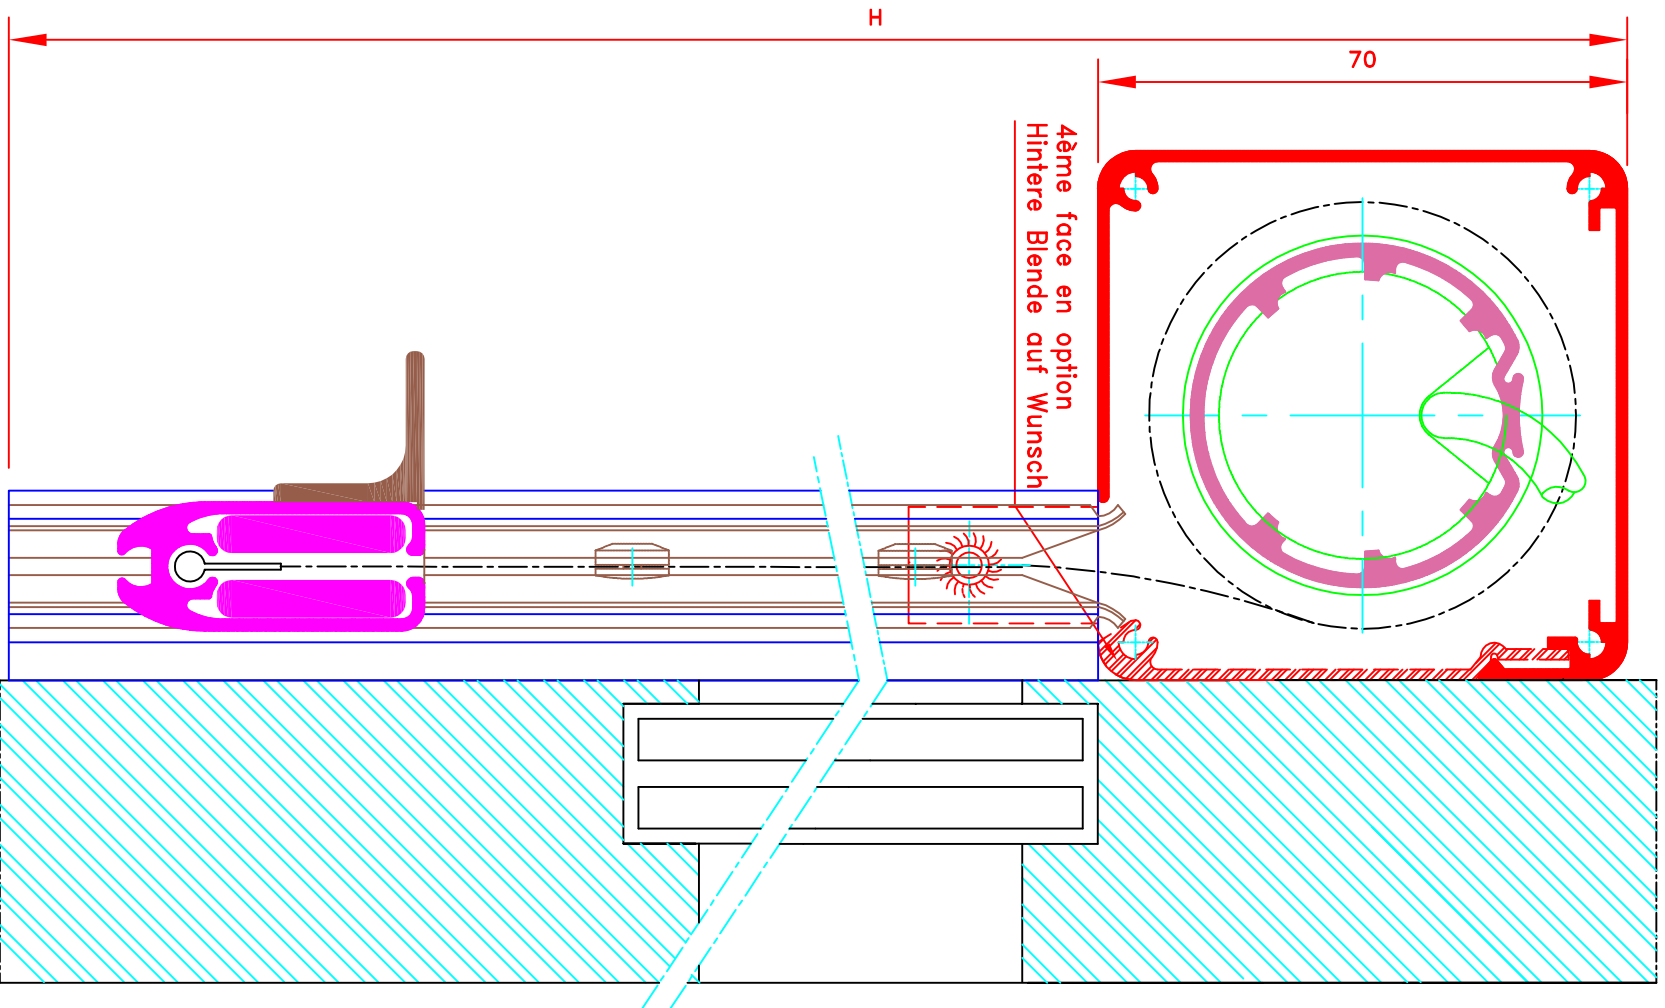

6071E

Dessiné par : M.D.F

109, Avenue Carnot
St-Pierre-les-Nemours
B.P 527 -77794 NEMOURS cedex
Téléphone : 01-64-45-55-00
Télécopie : 01-64-45-55-35

Filiale du groupe MHZ

FORMAT

A4

Sous réserves de
modifications techniques

ECH.MA&STAB: 1/1

Verifié par :
Date : 01/09/2009

Store ext. toile M1
Manoeuvre électrique
Guidage toile opercules dans coulisse
pénétrante dans coulisse
Lame finale en alu MP49371
Coffre de section 70x70

N°
ATES

E-066/CV

N°
MHZ