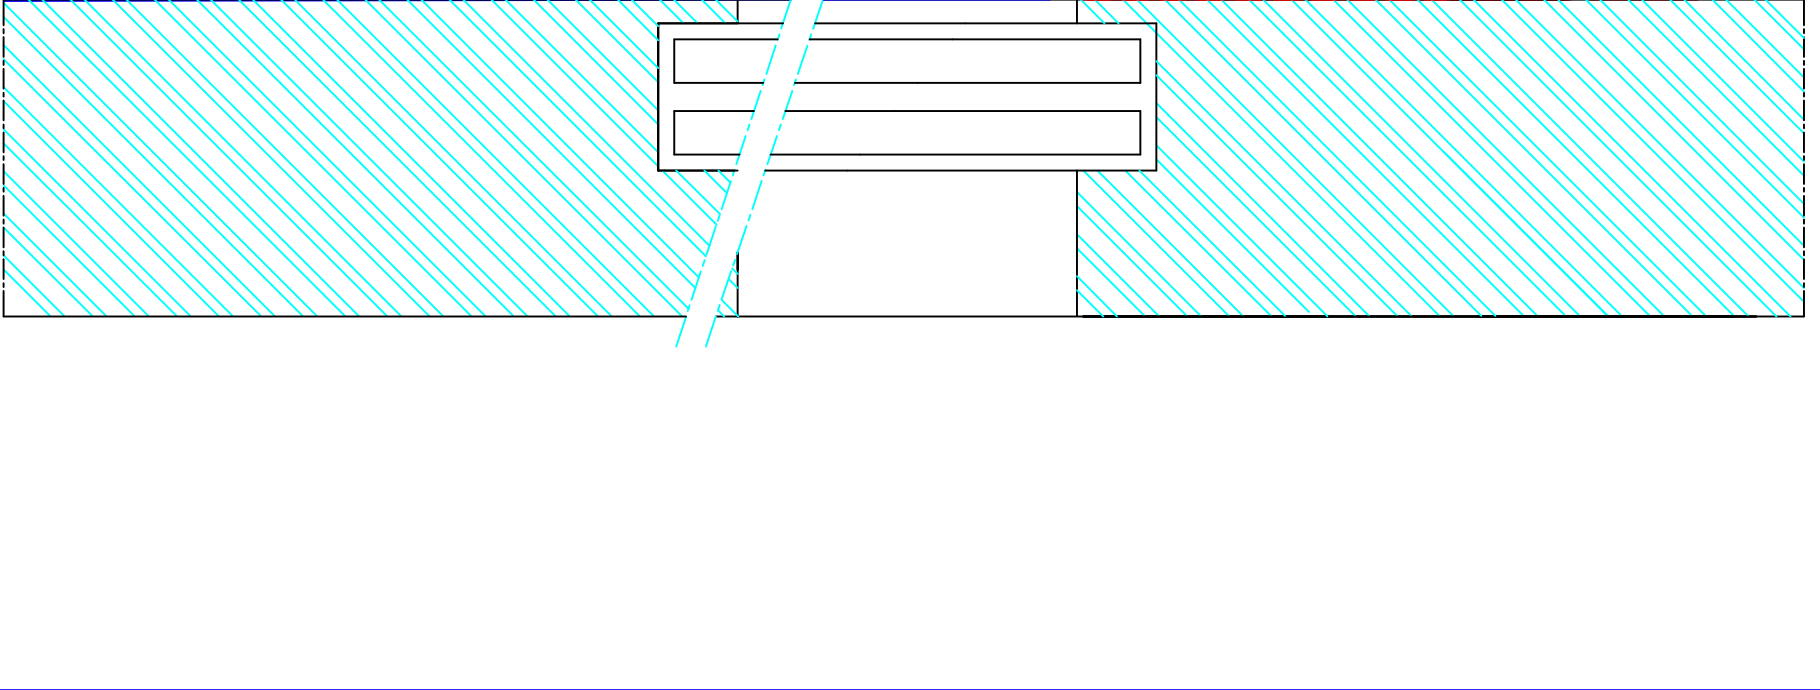

Aussenrollo mit M1 Stoff  
Elektrobedienung  
Stoff nicht geführt im Seitenprofil  
Falstab aus Aluminium MP49371  
70x70 Kasette

N° ATES E-081/CH

N° MHZ

N° ATES

N° MHZ

N° ATES

N° MHZ

 <p><b>ATES</b></p>		<p>1 rue des Rossignols B.P.71 OSTWALD 67832 Tannes Cedex Téléphone: 03-88-10-16-20 Télécopie: 03-88-10-16-46 Filiale du groupe MHZ</p>		<p>Dessiné par : M.D.F Vérifié par : Date : 01/09/2012</p>	
<p>FORMAT A4</p>		<p>Sous réserves de modifications techniques</p>		<p>ECH.MA&amp;STAB: 1/1</p>	
<p>N° ATES</p>		<p>E-082/CV</p>		<p>MHZ-ST N°</p>	
<p>Store ext. toile M1 Manoeuvre électrique Guidage lame finale seule Lame finale en alu MP49372 Coffre de section 70x70 en alu</p>		<p>Aussenrolle ,Stoff M1 Elektrobedienung Stoff nicht geführt im Seitenprofil Fallstab aus Aluminium MP49372 70x70 Kasette</p>		<p><b>6078E-LF372</b></p>	