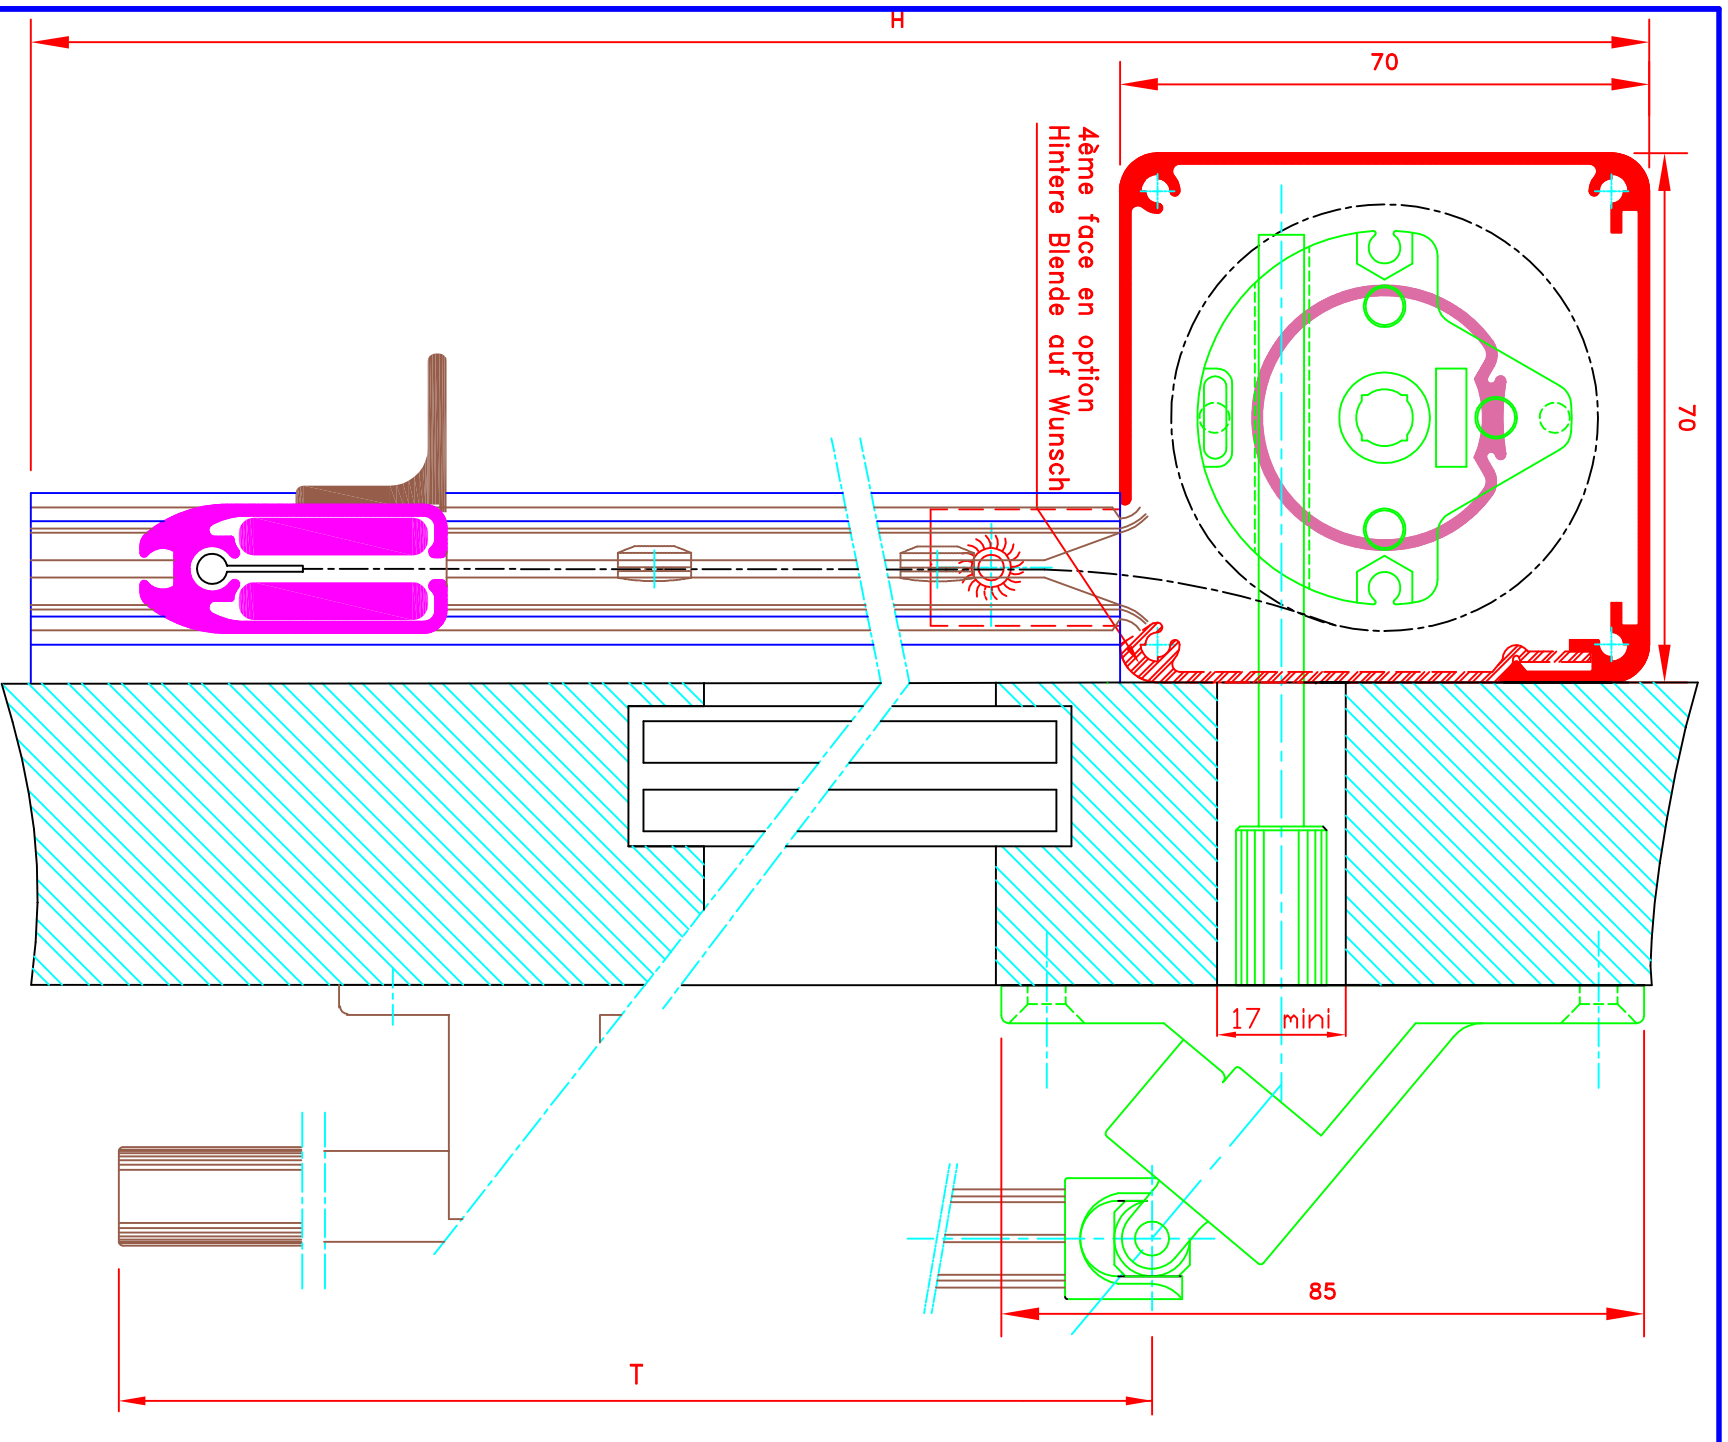

Aussenrolle mit stoff M1  
Elektrobedienung  
Stoff (mit Nieten) und Fallsab  
geführt in Seitenprofil  
Fallsab aus Aluminium MP49371  
70x70 Kassette

N°  
ATES

E-066/CH

N°  
MHZ

	109, Avenue Carnot St-Pierre-les-Nemours B.P 527 -77794 NEMOURS cedex Téléphone: 01-64-45-55-00 Télécopie: 01-64-45-55-35 Filiale du groupe MHZ	Dessiné par : M.D.F Vérifié par : Date : 01/09/2009	Sous réserves de modifications techniques ECH.MA&STAB: 1/1	N° ATES	N° E-067/CV	N° MHZ
	<b>6071T</b> Store ext. toile M1 Manoeuvre par treuil et tige oscillante Sortie guidée à 90° Guidage toile opercules dans coulisse pénétrente dans coulisse Lame finale en alu MP49371 Coffre de section 70x70	Aussernrolle mit M1 Stoff Kurbelbedienung Kurbelausgang 90° Stoff (mit Nieten) und Fallsstab geführt in Seitenprofil Fallsstab aus Aluminium MP49371 70x70 Kassette	FORMAT A4			