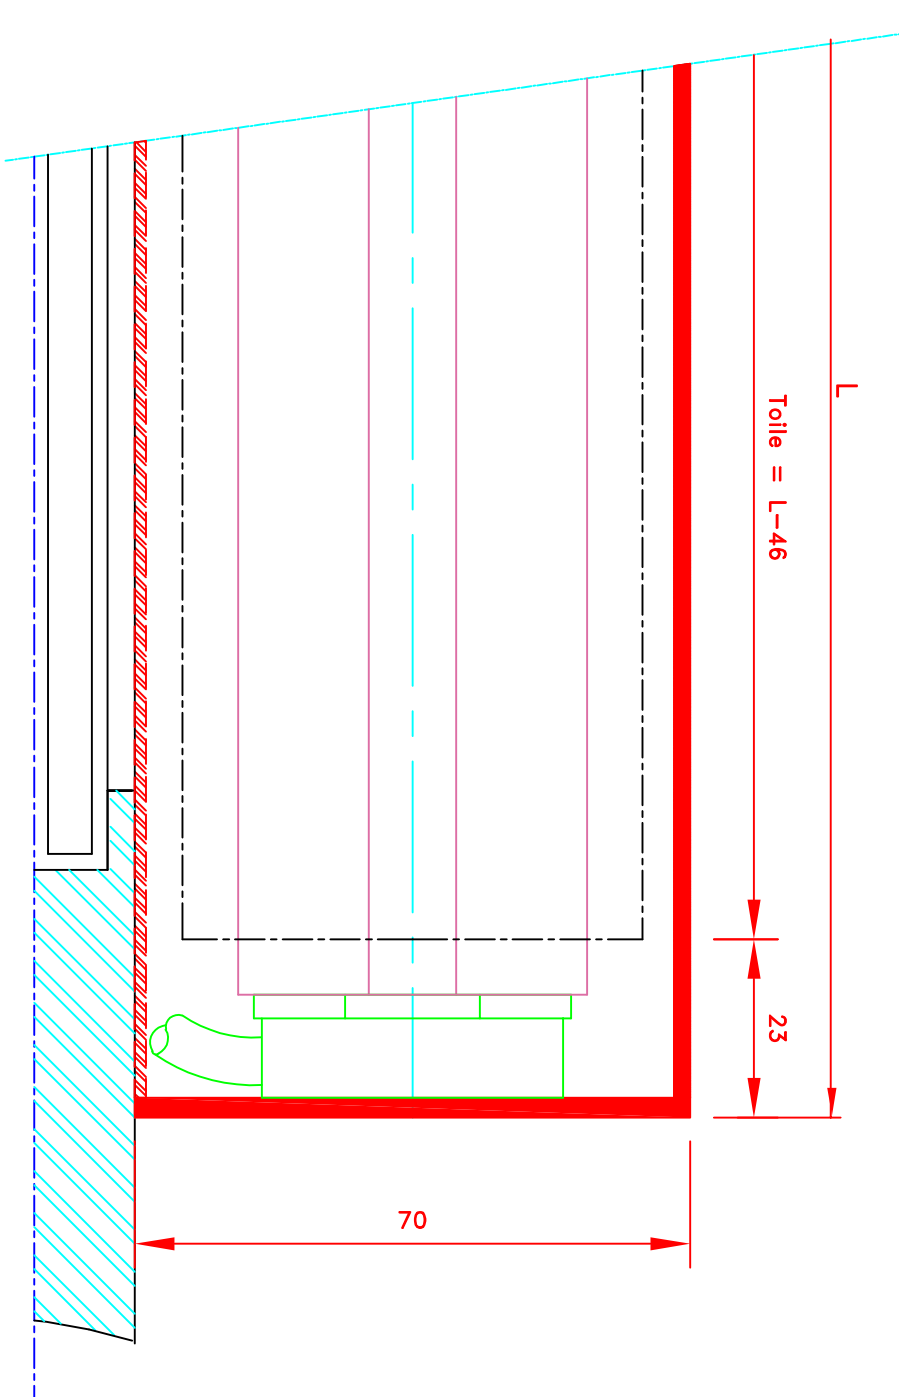

ATESES

FORMAT

A4

Toile = L - 46

23

17

25

Toile = L - 46