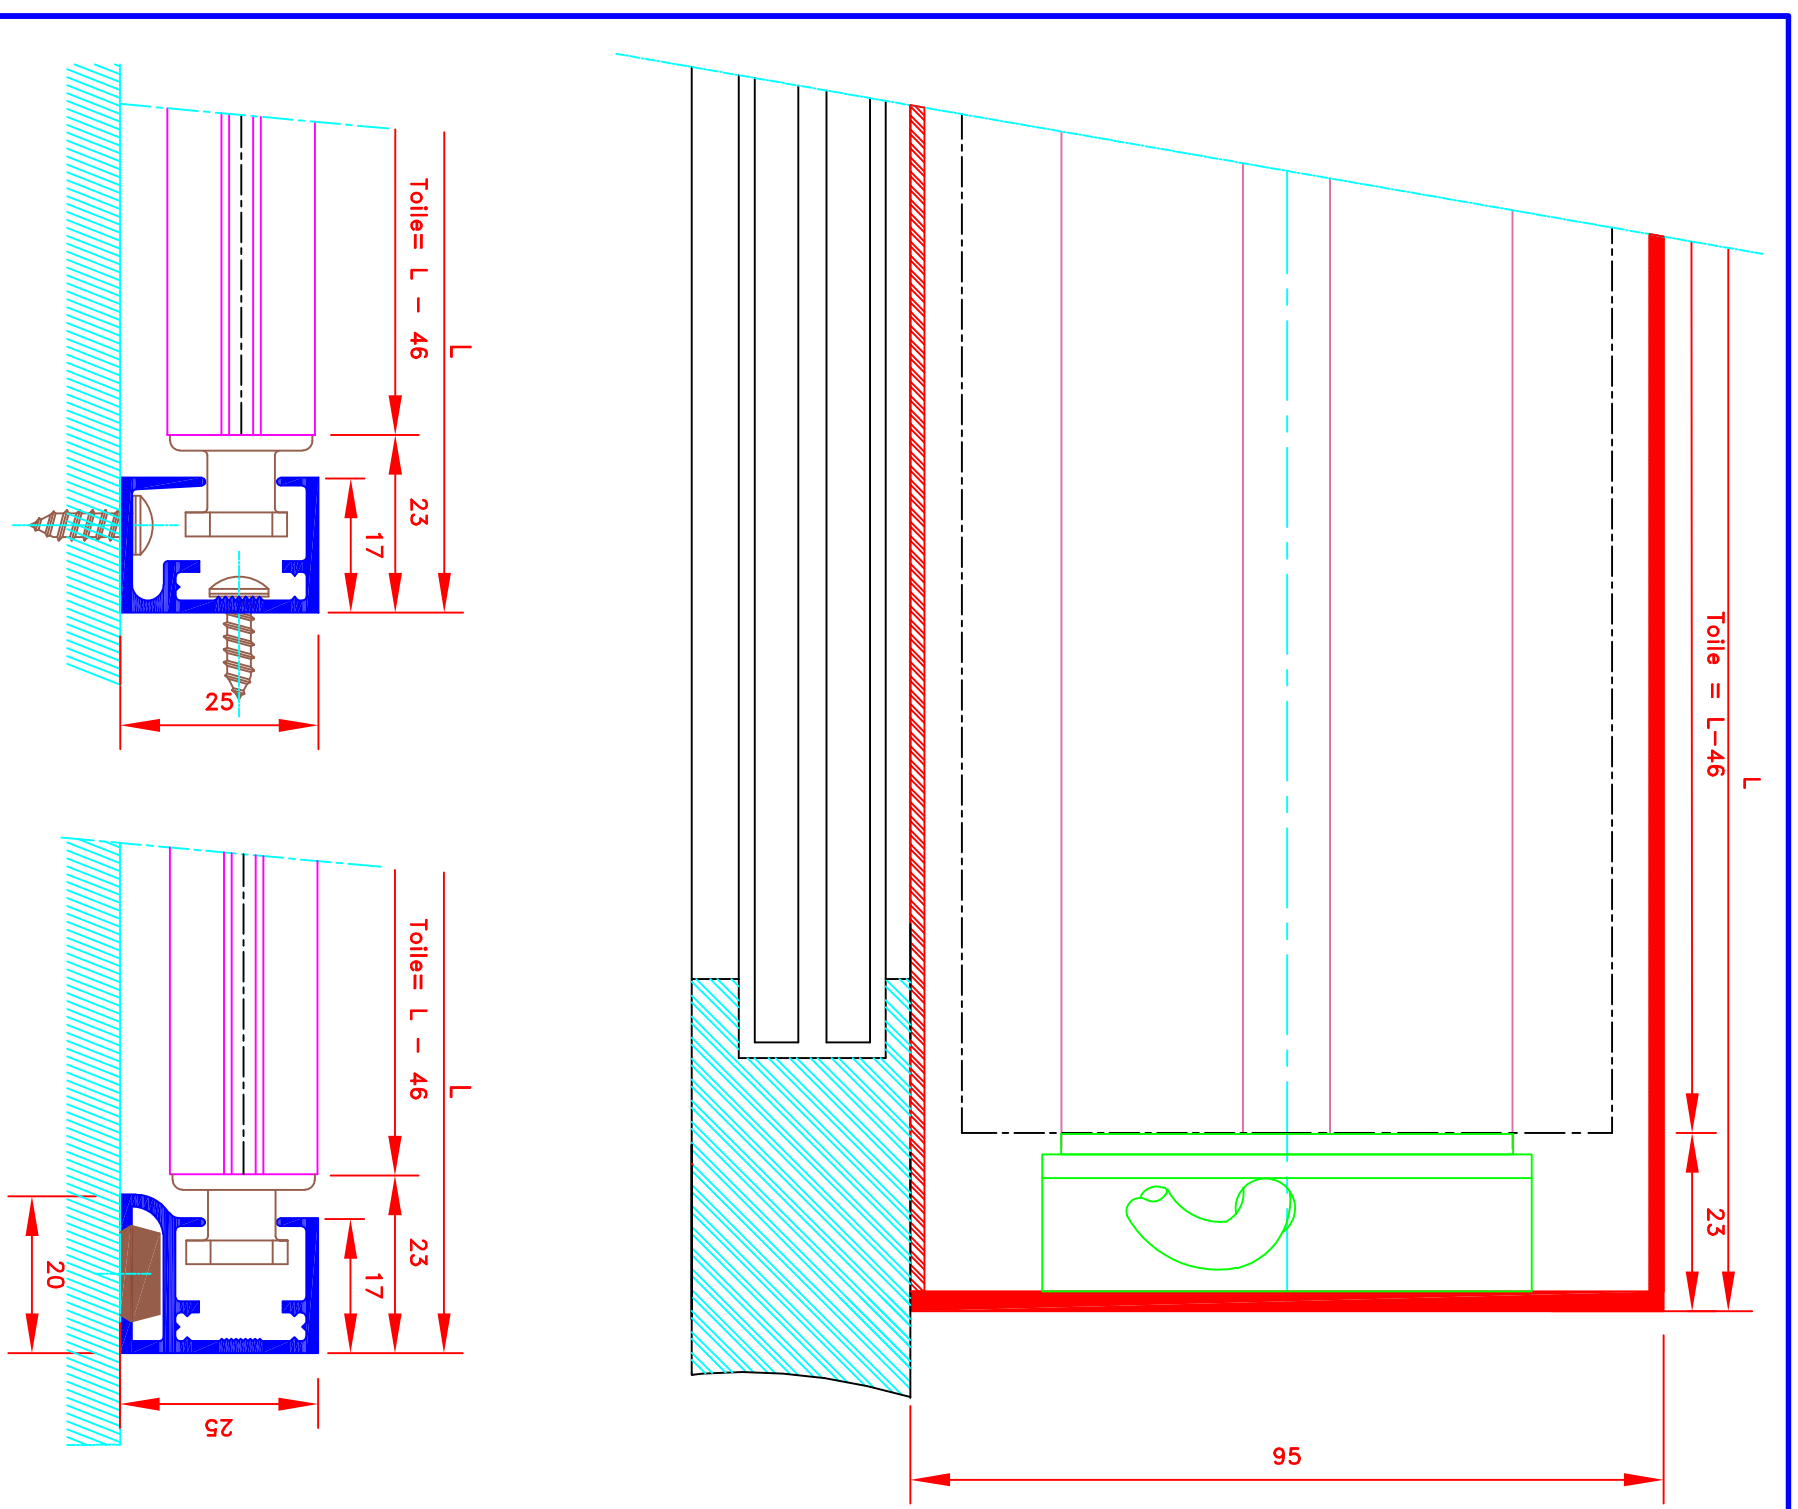

ATES 109, Avenue Carnot St-Pierre-les-Nemours B.P 527 -77794 NEMOURS cedex Téléphone: 01-64-45-55-00 Télécopie: 01-64-45-55-35 Filiale du groupe MHZ	Dessiné par : <u>M.D.F</u> Vérifié par : _____ Date : 01/09/2009	Store ext. toile M1 Manoeuvre électrique Guidage lame finale seule dans coulisses Lame finale en alu MP49372 Coffre de section 95x95	
		6108E-LF372	
FORMAT A4	Sous réserves de modifications techniques ECH.MASSTAB: 1/1	N° ATES	N° MHZ
		E-113/CH	E-113/CH