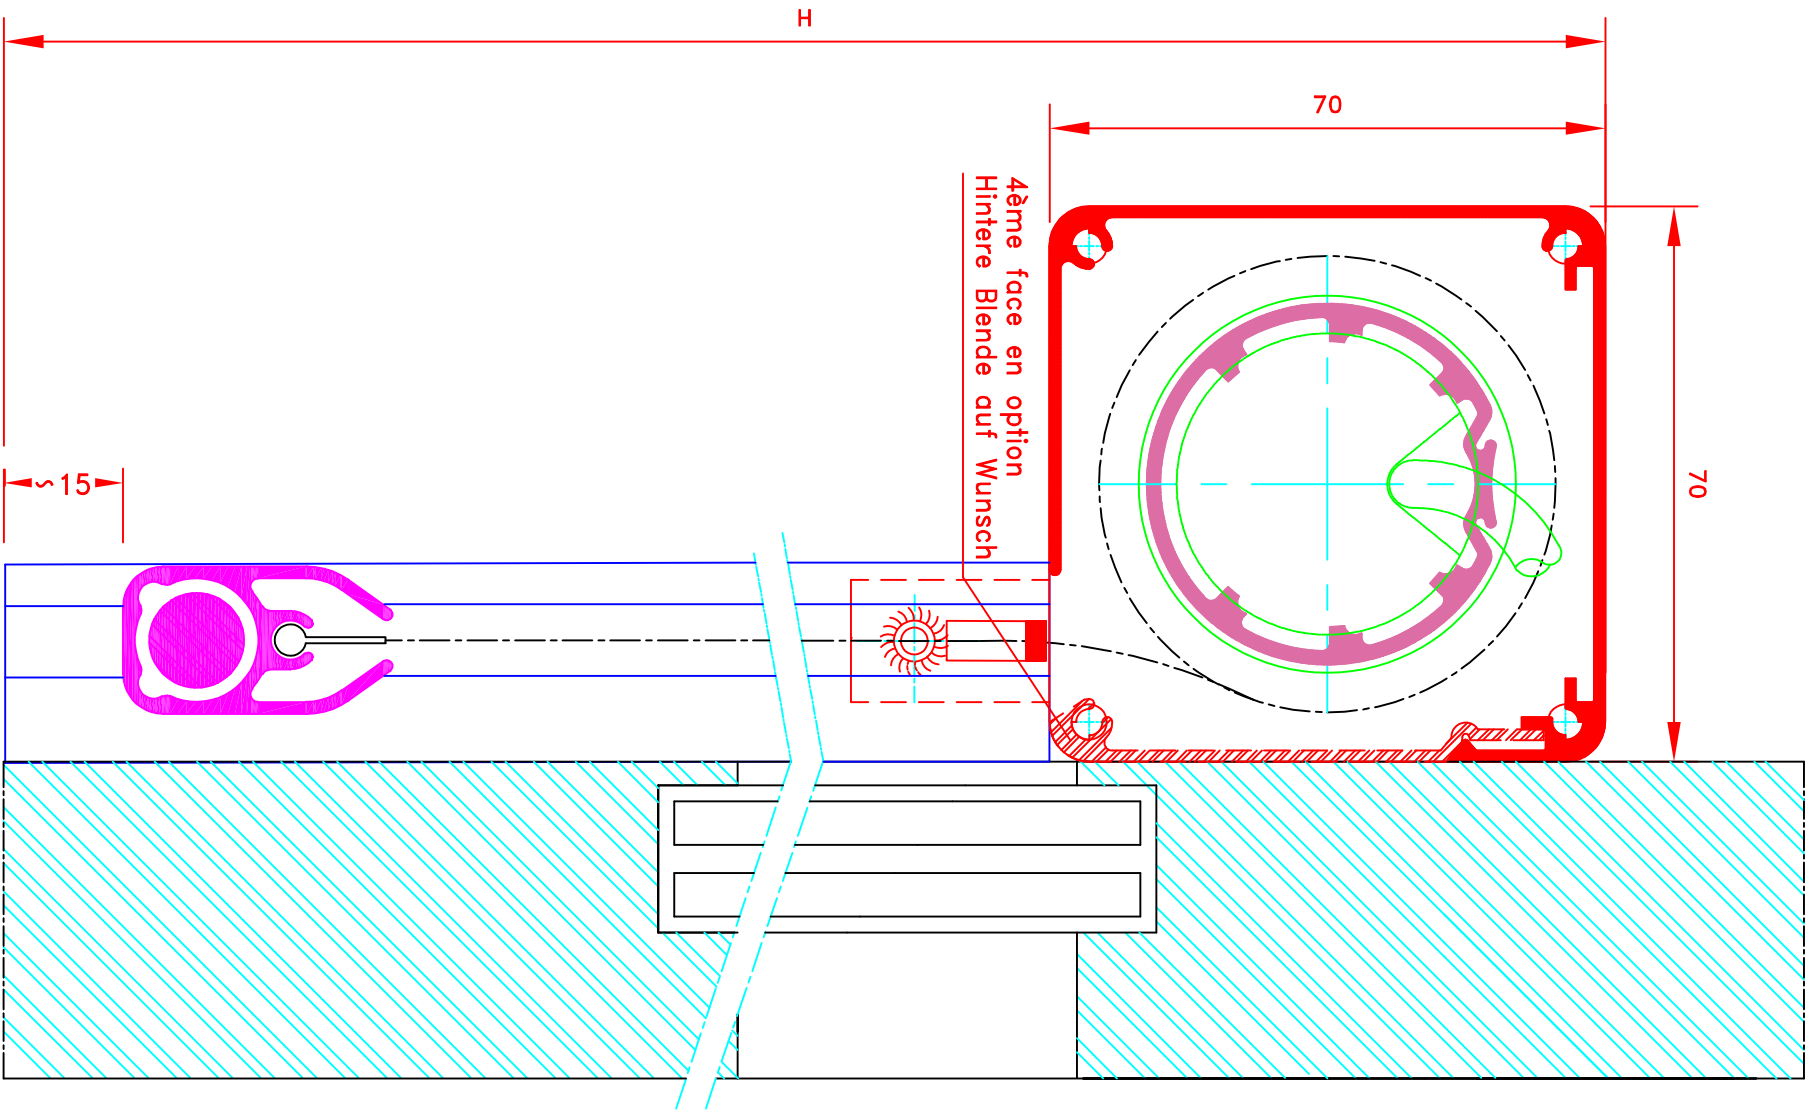

ATES		1 rue des Rossignols B.P.71 OSTWALD 67832 Tannes Cedex Téléphone: 03-88-10-16-20 Télécopie: 03-88-10-16-46 Filiale du groupe MHZ		Dessiné par : M.D.F Vérifié par : Date : 01/09/2012	
FORMAT A4		Sous réserves de modifications techniques		ECH.MA&STAB: 1/1	
N° ATES		E-082/CV		MHZ-ST N°	
Store ext. toile M1 Manoeuvre électrique Guidage lame finale seule Lame finale en alu MP49372 Coffre de section 70x70 en alu		Aussenrolle ,Stoff M1 Elektrobedienung Stoff nicht geführt im Seitenprofil Fallstab aus Aluminium MP49372 70x70 Kasette		6078E-LF372