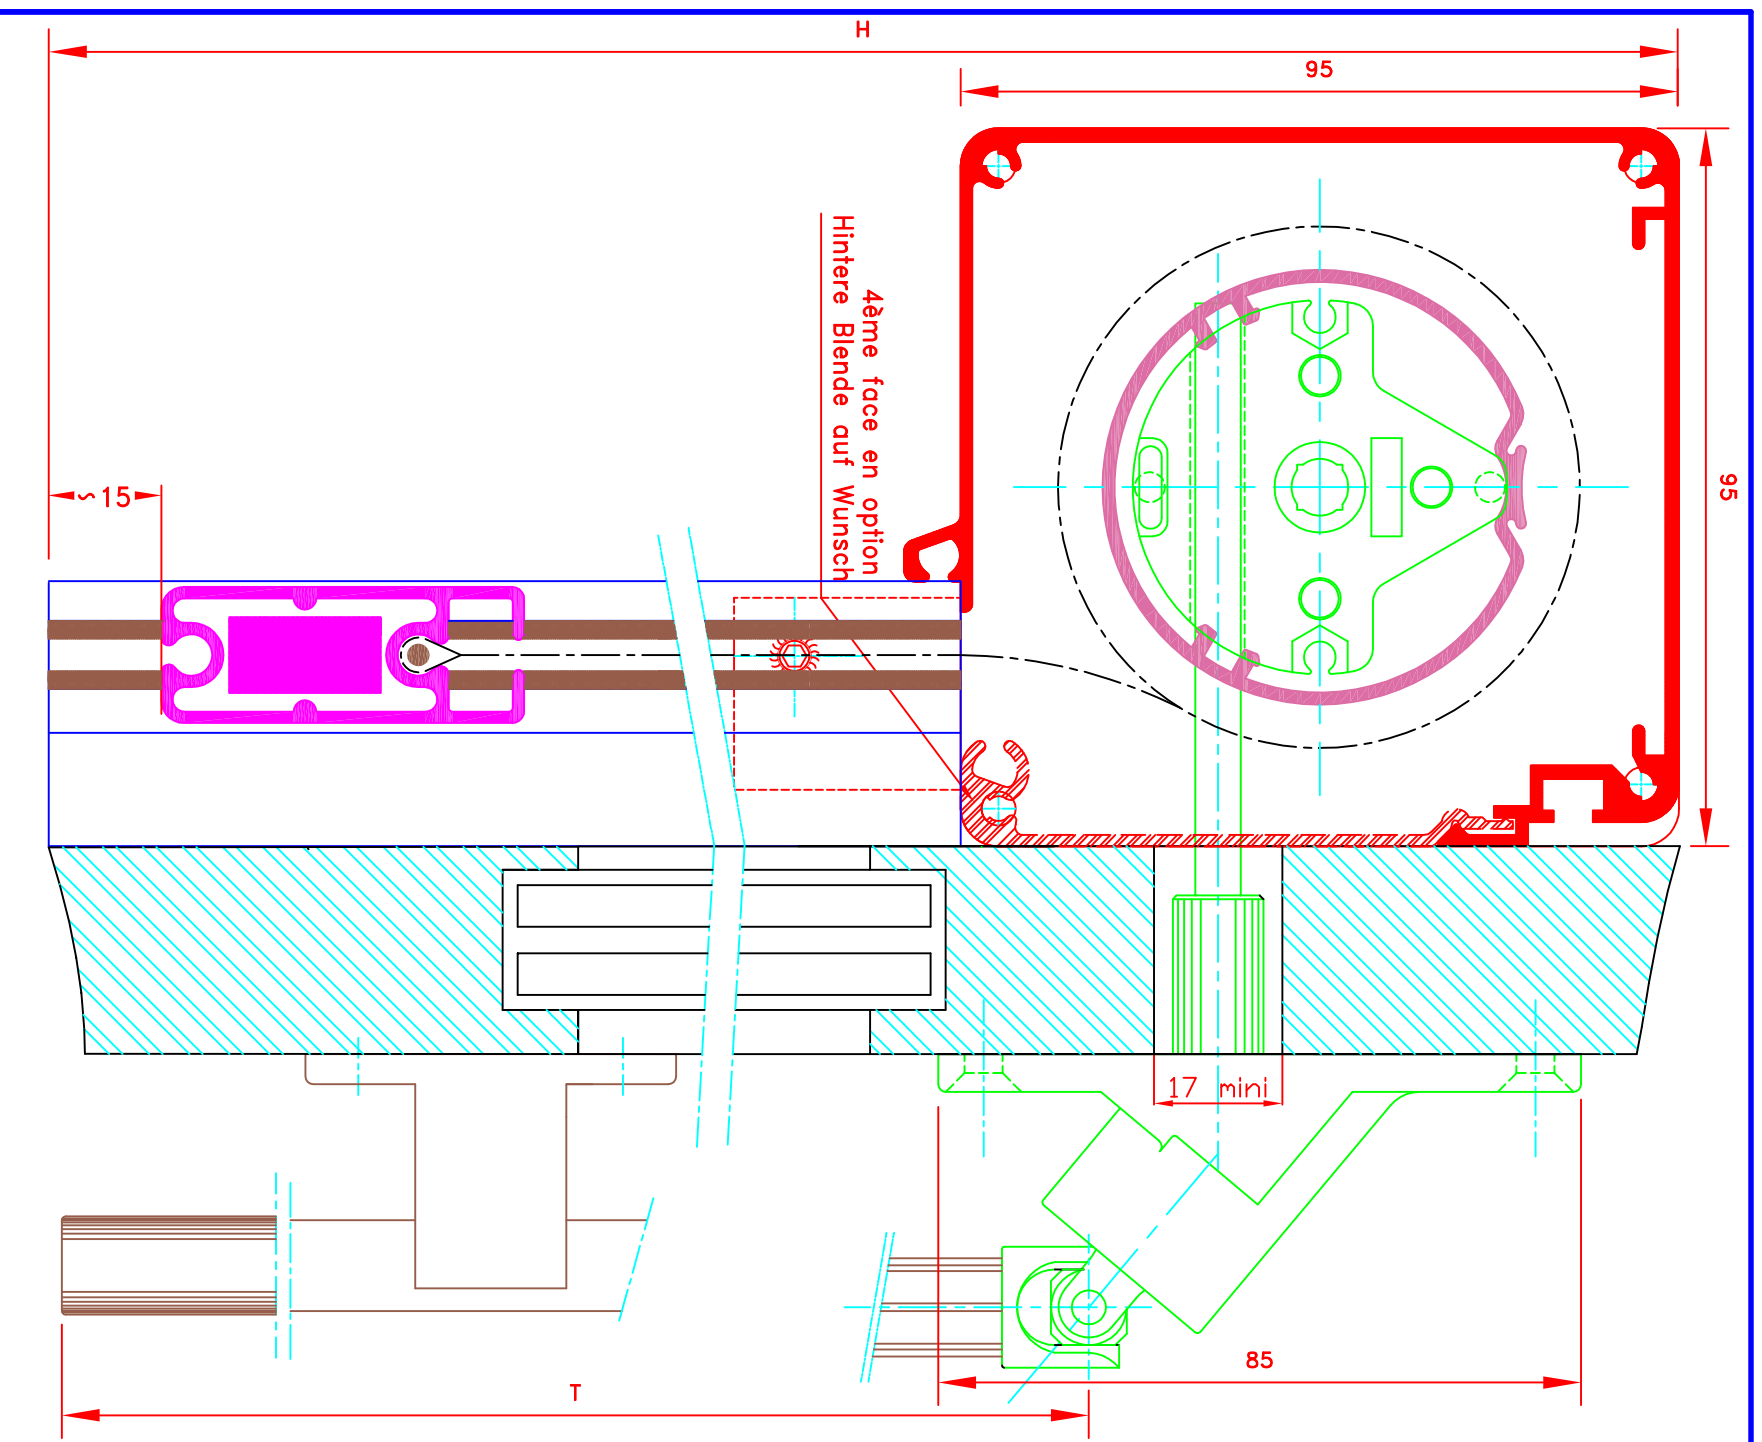

109, Avenue Carnot St-Pierre-les-Nemours B.P 527 -77794 NEMOURS cedex Téléphone: 01-64-45-55-00 Télécopie: 01-64-45-55-35 Filiale du groupe MHZ	Dessiné par : M.D.F Vérifié par : Date : 01/09/2009	Sous réserves de modifications techniques ECH.MA&STAB: 1/1	N° ATES	E-114/CV	N° MHZ
	6108T-LF164 Store ext. toile M1 Manœuvre par treuil et tige oscillante Sortie guidée à 90° Guidage lame finale seule dans coulisses Lame finale en alu MP49164 Coffre de section 95x95	Ausserrolle M1 Kurbelbedienung Kurbdelausgang 90° Stoff nicht geführt im Seitenprofil Fallsab aus Aluminium MP49164 95x95 Kassette	FORMAT A4