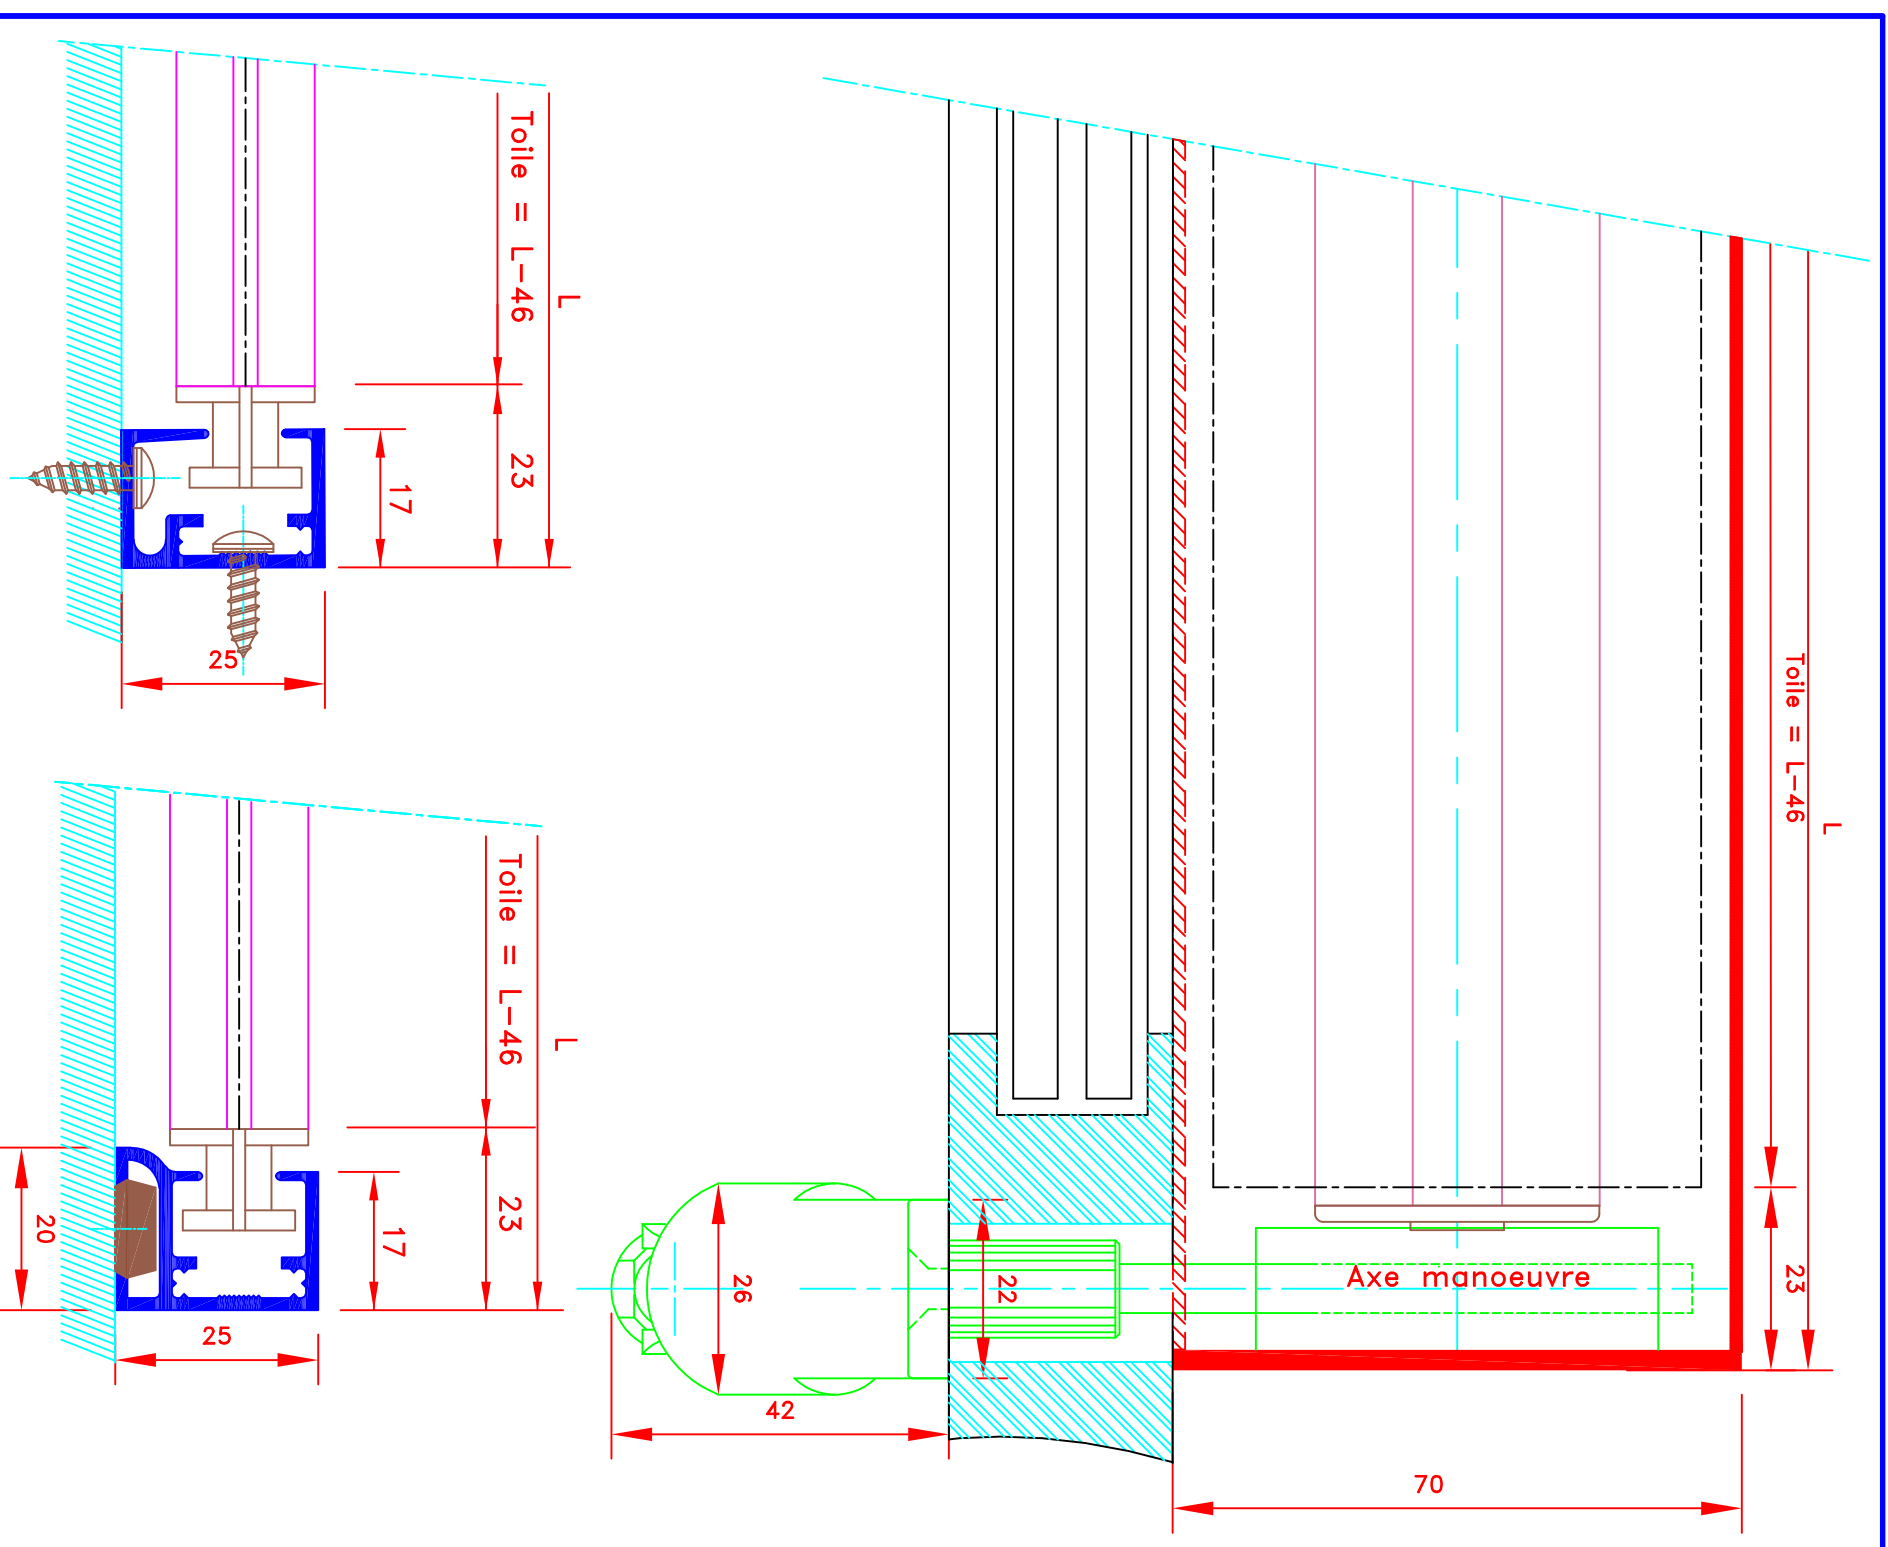

109, Avenue Carnot St-Pierre-les-Nemours B.P 527 -77794 NEMOURS cedex Téléphone: 01-64-45-55-00 Télécopie: 01-64-45-55-35 Filiale du groupe MHZ		Dessiné par : SH Vérifié par : Date : 24/10/2019	
FORMAT A4		Sous réserves de modifications techniques ECH.MABSTAB: 1/1	
6078T LF 372 Sortie 45° Fixation standard		Store ext. toile SOLTIS ou SCREEN M1 Manoeuvre par treuil et tige oculante Sortie guidée à 45° Lame finale ronde dans coulisse Coffre de section 70x70 en alu	
N° ATES		N° MHZ	
CV		MHZ