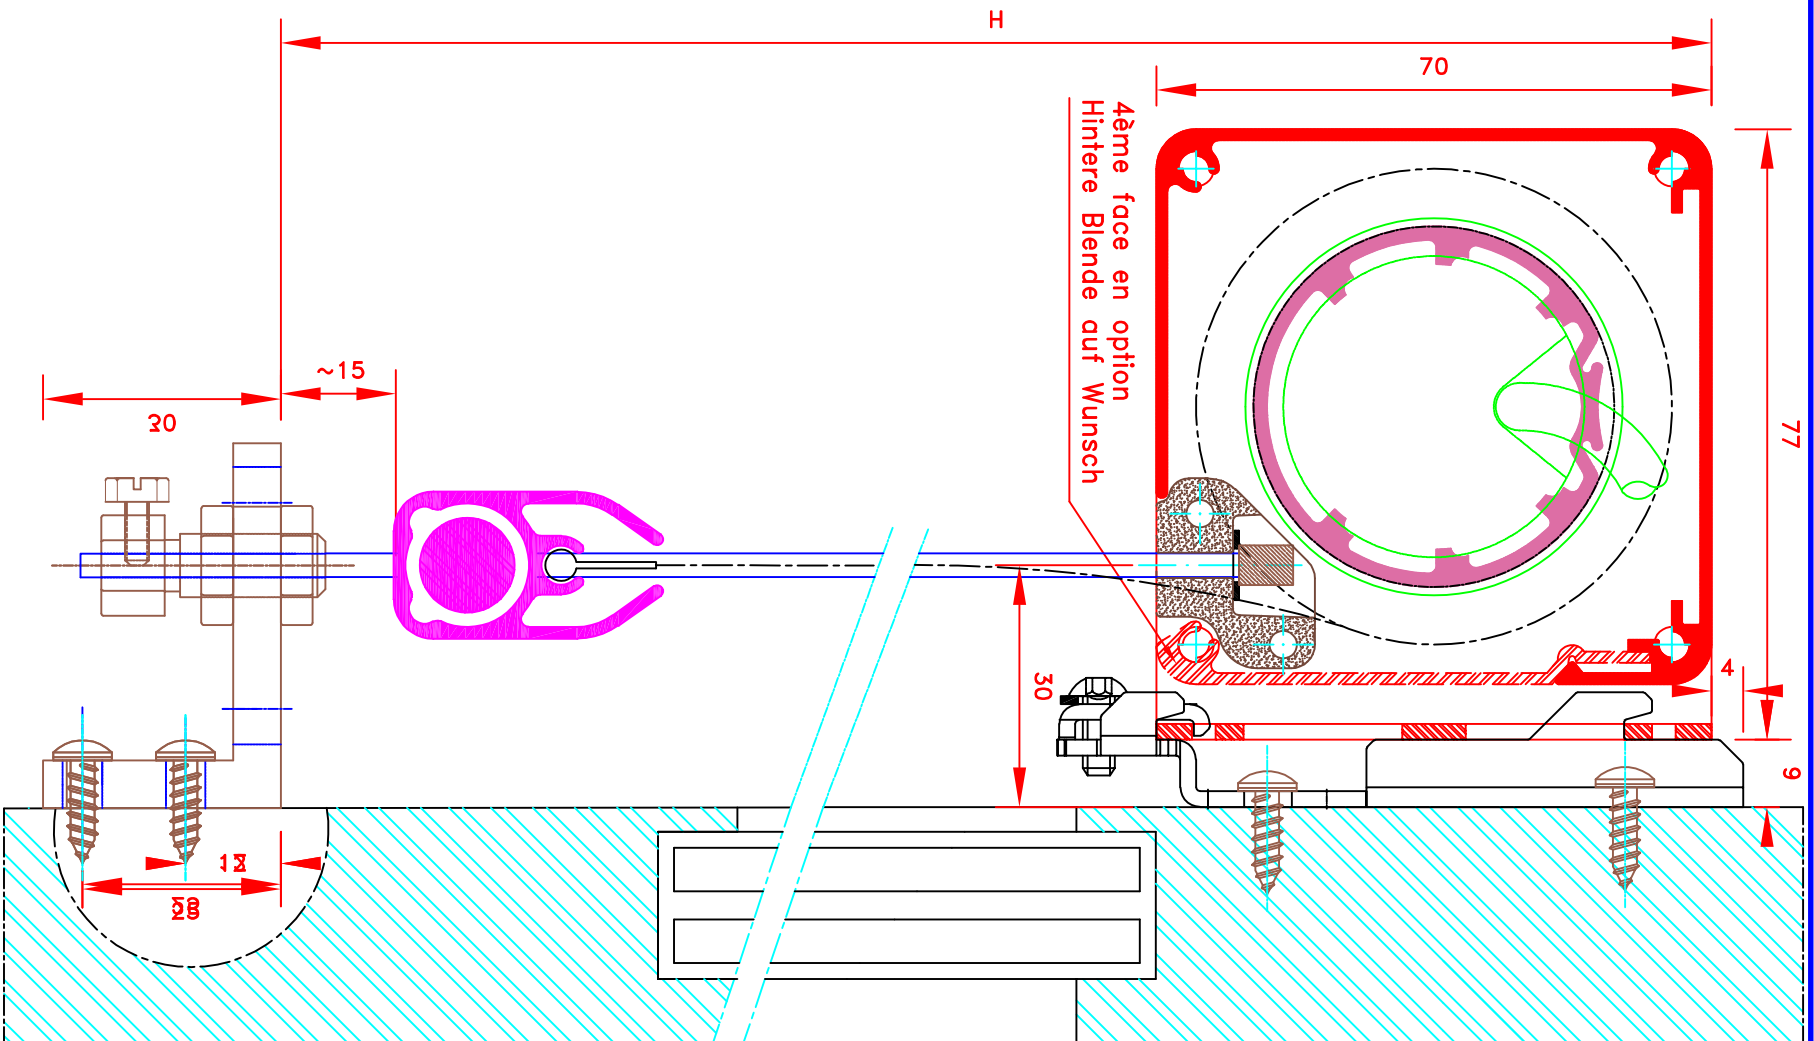

FORMAT  
A4

Sous réserves de  
modifications techniques

ECH.MASSTAB: 1/1

N°  
ATES

E-070"/CH

MHZ-ST  
N°

**6076E-LF372**

*Fixation invisible*