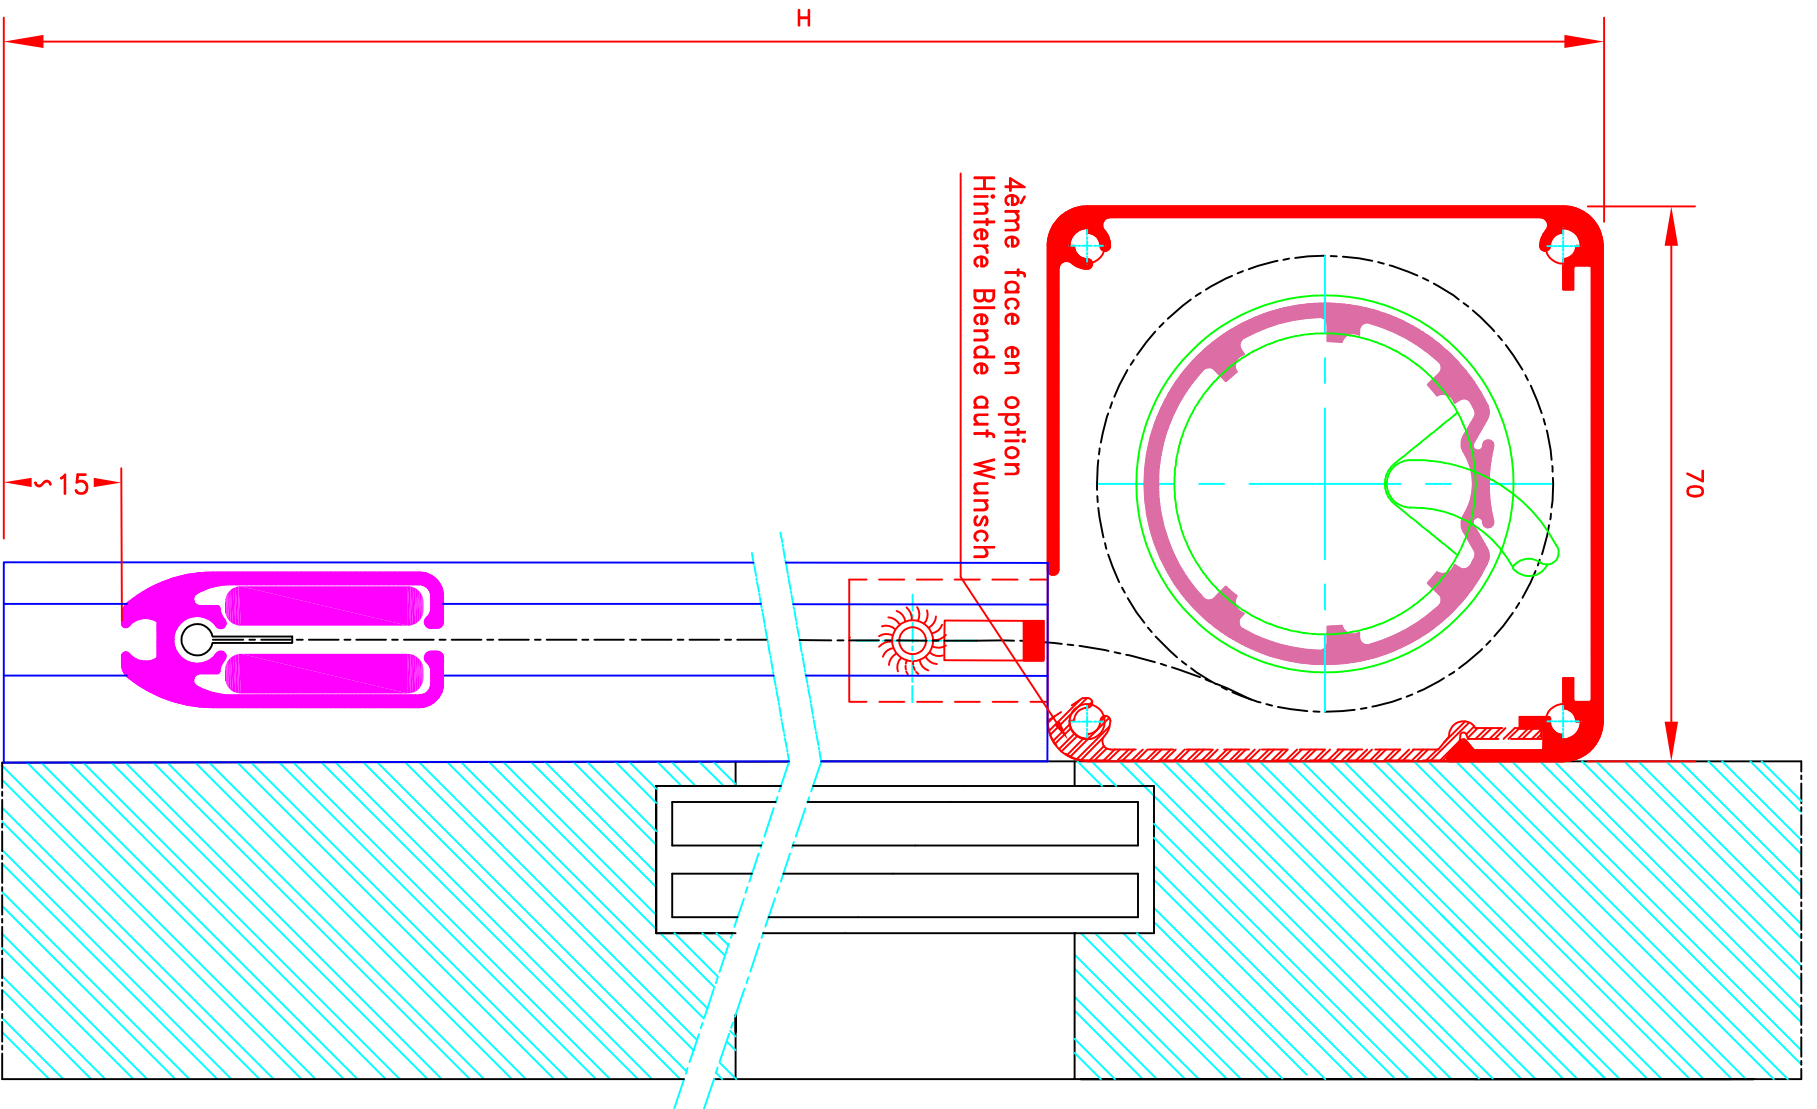

6078E-LF371

Dessiné par : M.D.F

Vérifié par :

Date : 01/09/2009

Sous réserves de modifications techniques

ECH.MASSTAB: 1/1

109, Avenue Carnot
St-Pierre-les-Nemours
B.P 527 -77794 NEMOURS cedex
Téléphone: 01-64-45-55-00
Télécopie: 01-64-45-55-35
Filiale du groupe MHZ

ATES

FORMAT

A4