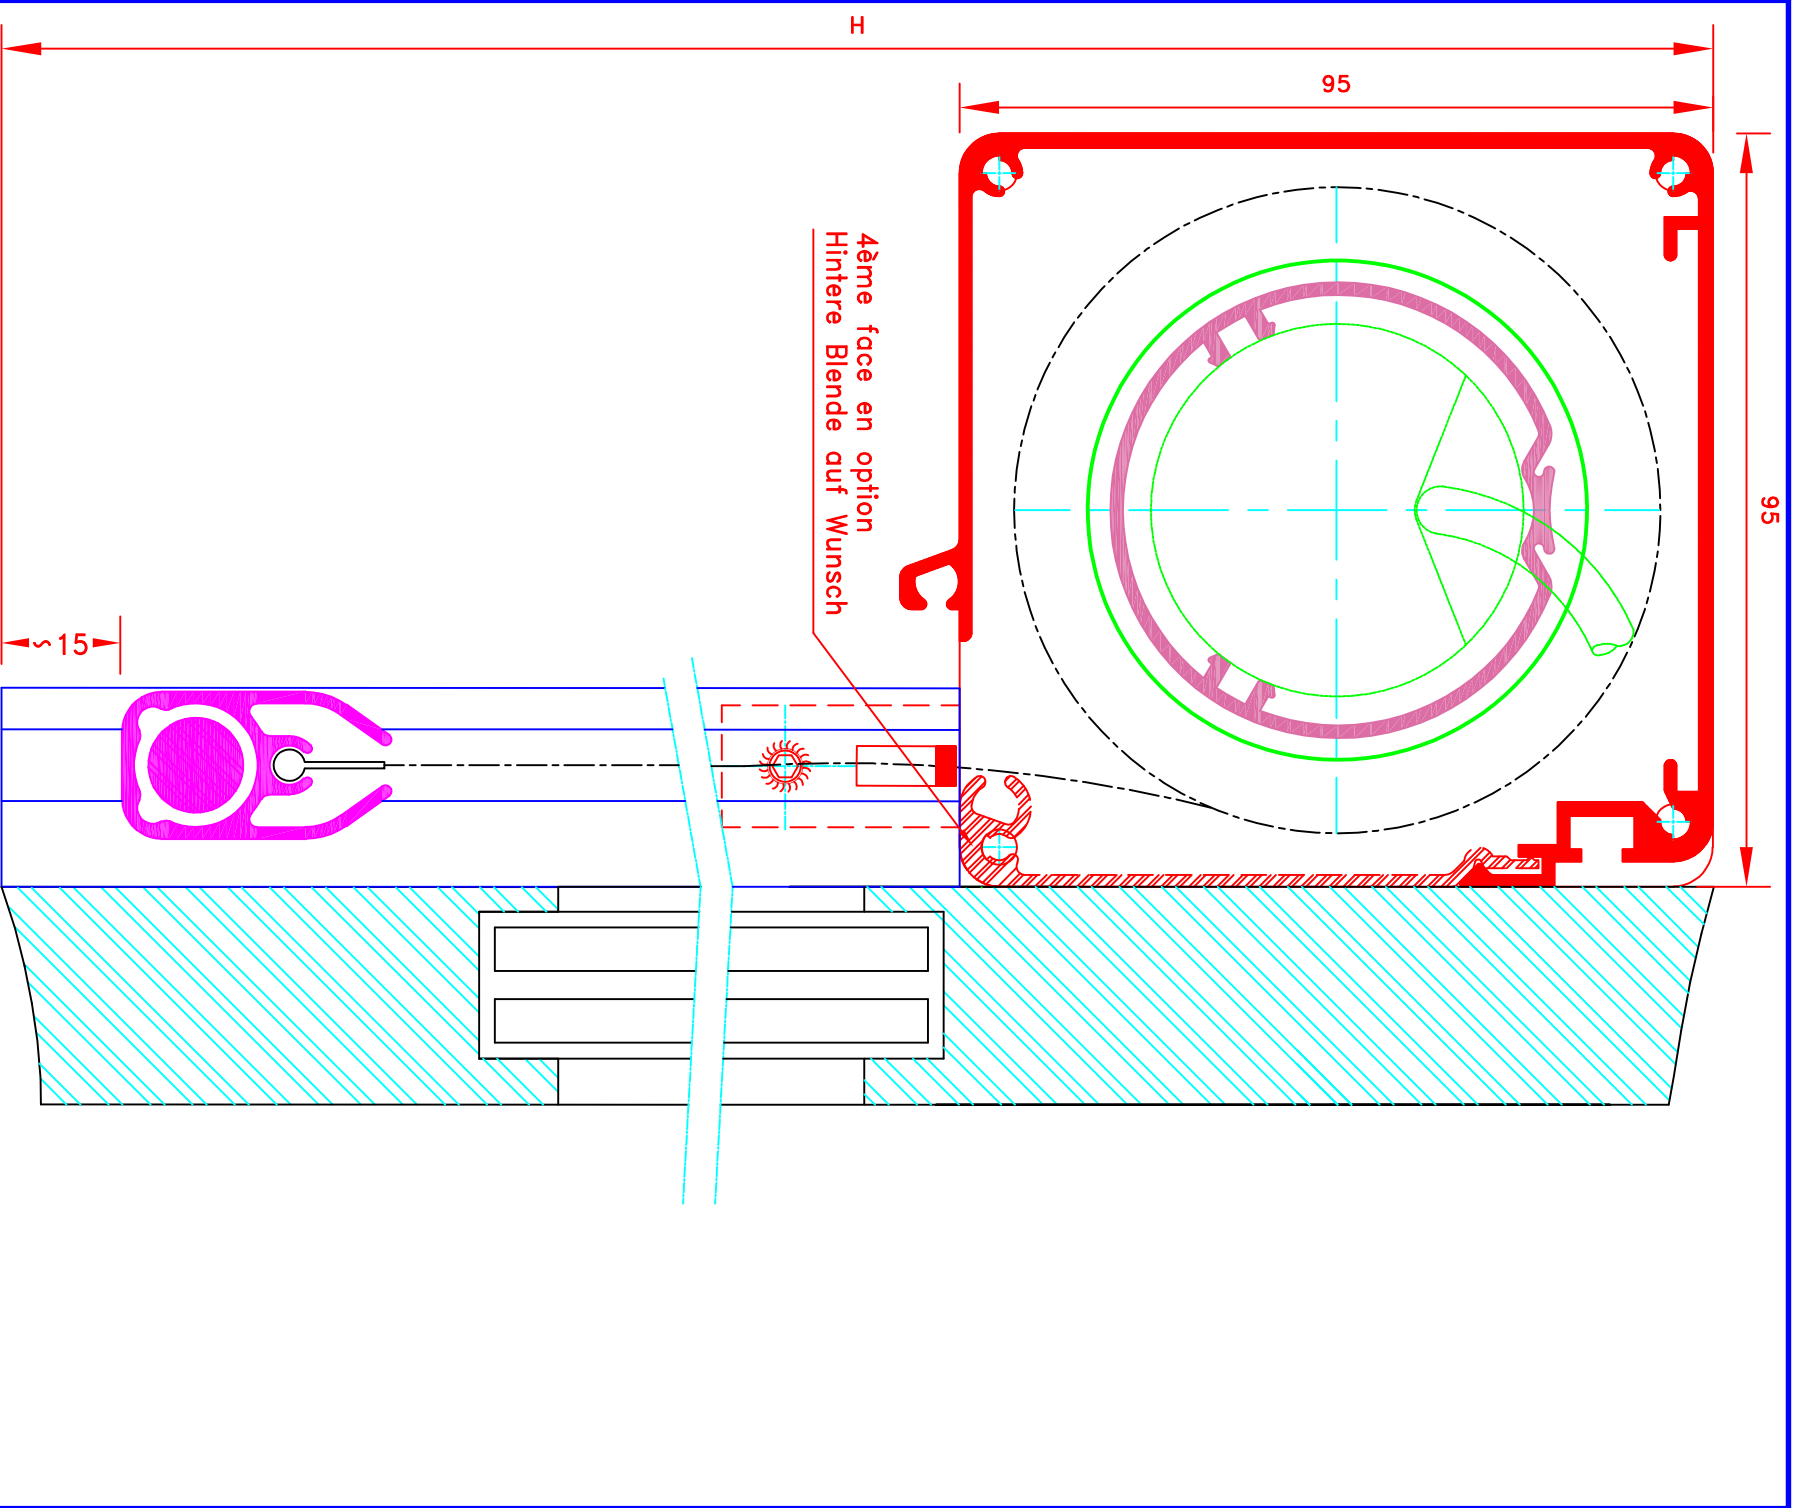

ATES 109, Avenue Carnot St-Pierre-les-Nemours B.P 527 -77794 NEMOURS cedex Téléphone: 01-64-45-55-00 Télécopie: 01-64-45-55-35 Filiale du groupe MHZ	Dessiné par : <u>M.D.F</u> Vérifié par : _____ Date : 01/09/2009	Store ext. toile M1 Manoeuvre électrique Guidage lame finale seule dans coulisses Lame finale en alu MP49372 Coffre de section 95x95	
		6108E-LF372	
FORMAT A4	Sous réserves de modifications techniques ECH.MASSTAB: 1/1	N° ATES	N° MHZ
		E-113/CV	E-113/CH