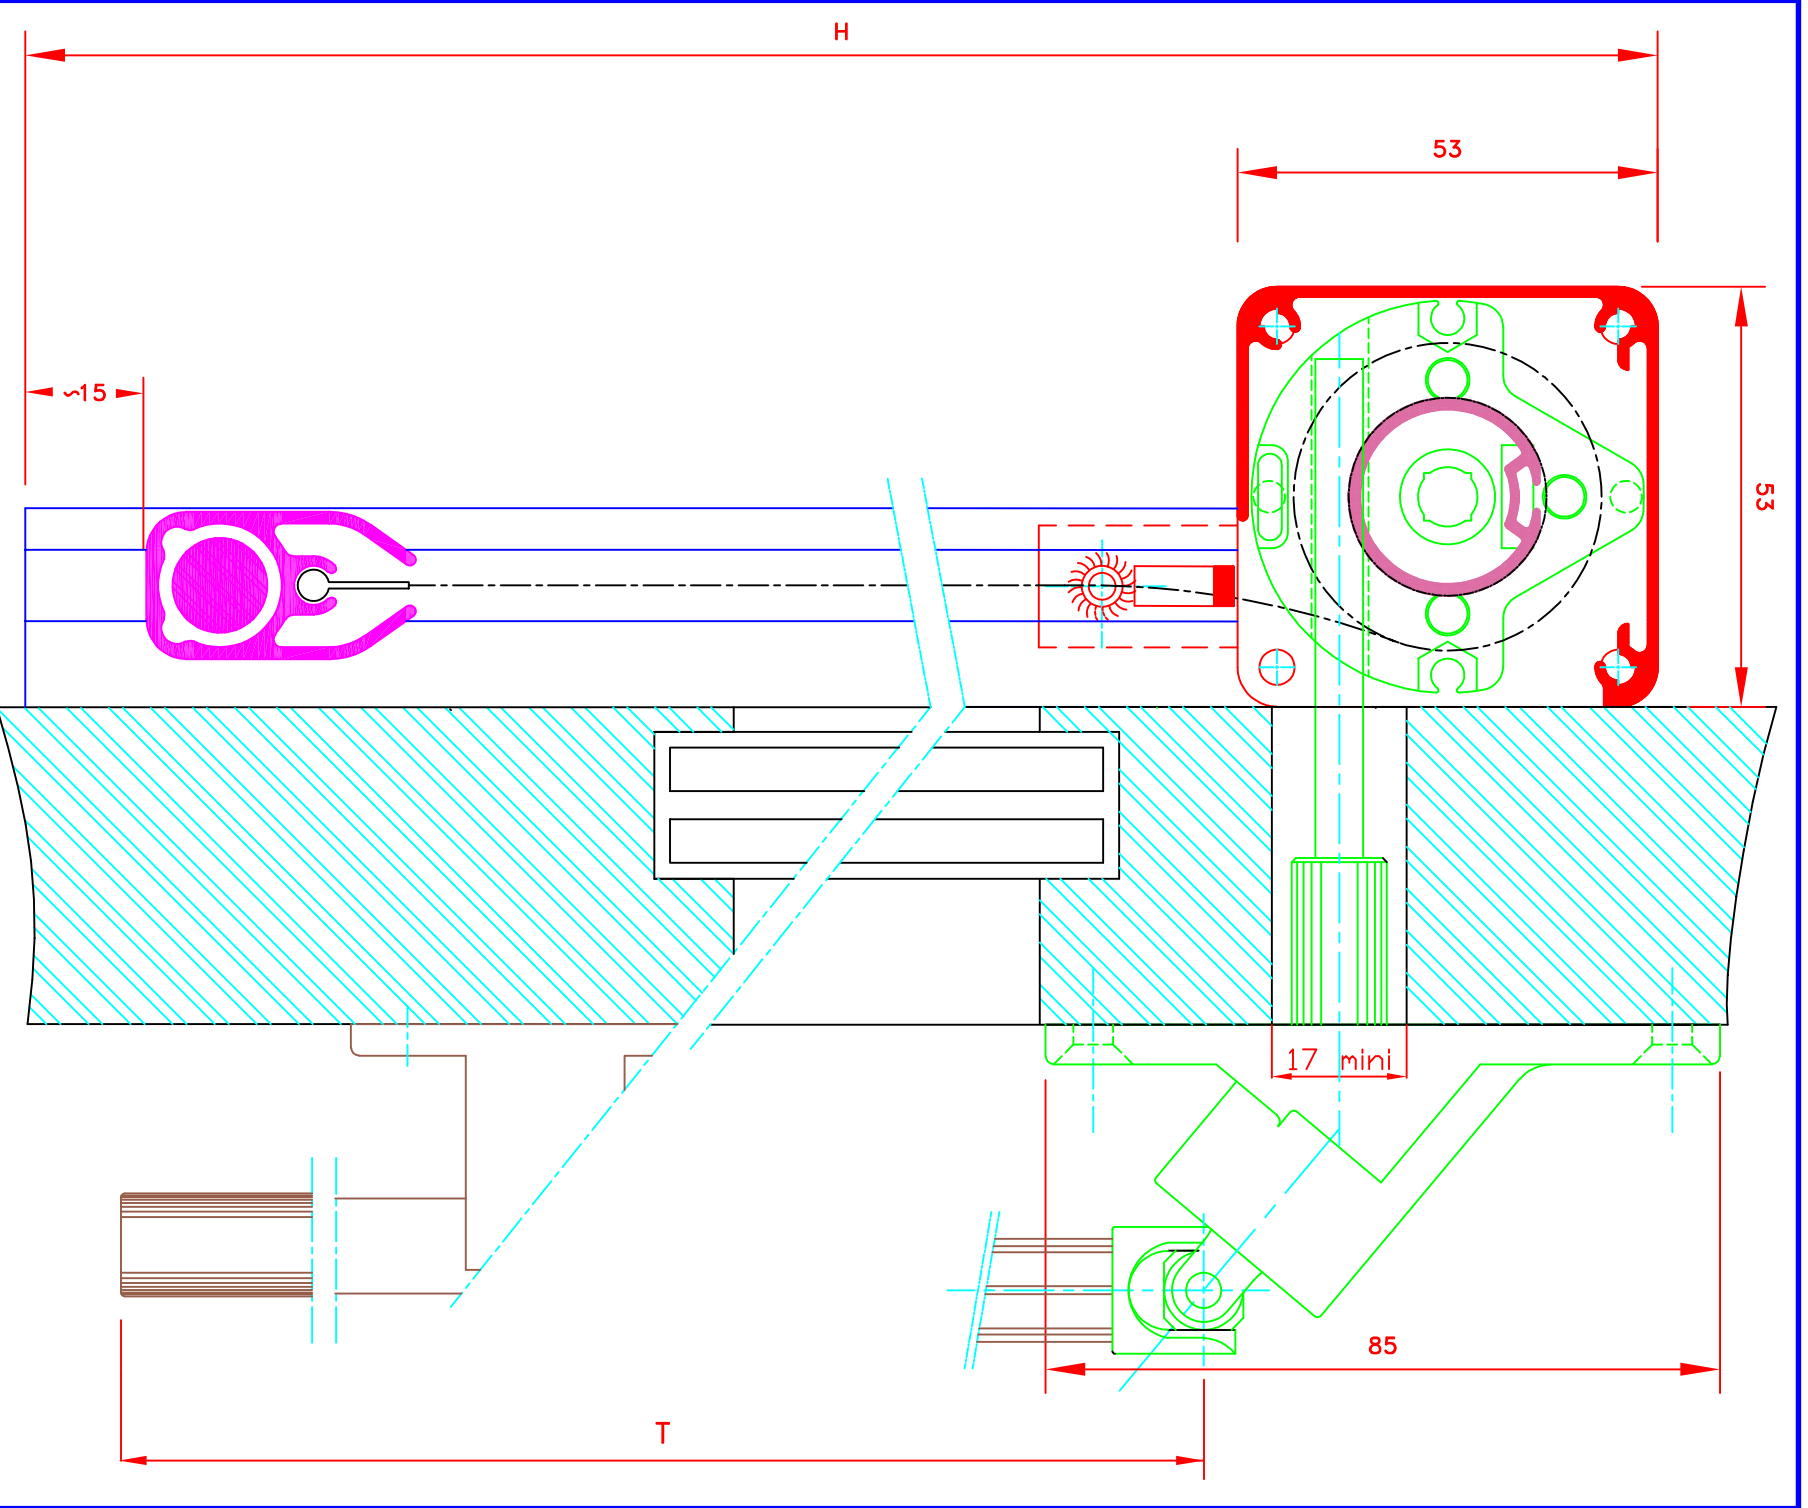

6058T-3F-LF372

ATES
109, Avenue Carnot
St-Pierre-les-Nemours
B.P 527 -77794 NEMOURS cedex
Téléphone: 01-64-45-55-00
Télécopie: 01-64-45-55-35
Filiale du groupe MHZ

FORMAT
A4

Dessiné par : M.D.F

Vérifié par :
Date : 01/09/2009

Sous réserves de modifications techniques
ECH/MASSTAB: 1/1

Store ext. toile M1
Manoeuvre par treuil et tige oscillante
Sortie guide à 90°
Guidage lame finale seule dans coulisses
Lamme finale en alu MP49372
Coffre 3 faces de section 53x53

N° ATES E-059/CV N° MHZ