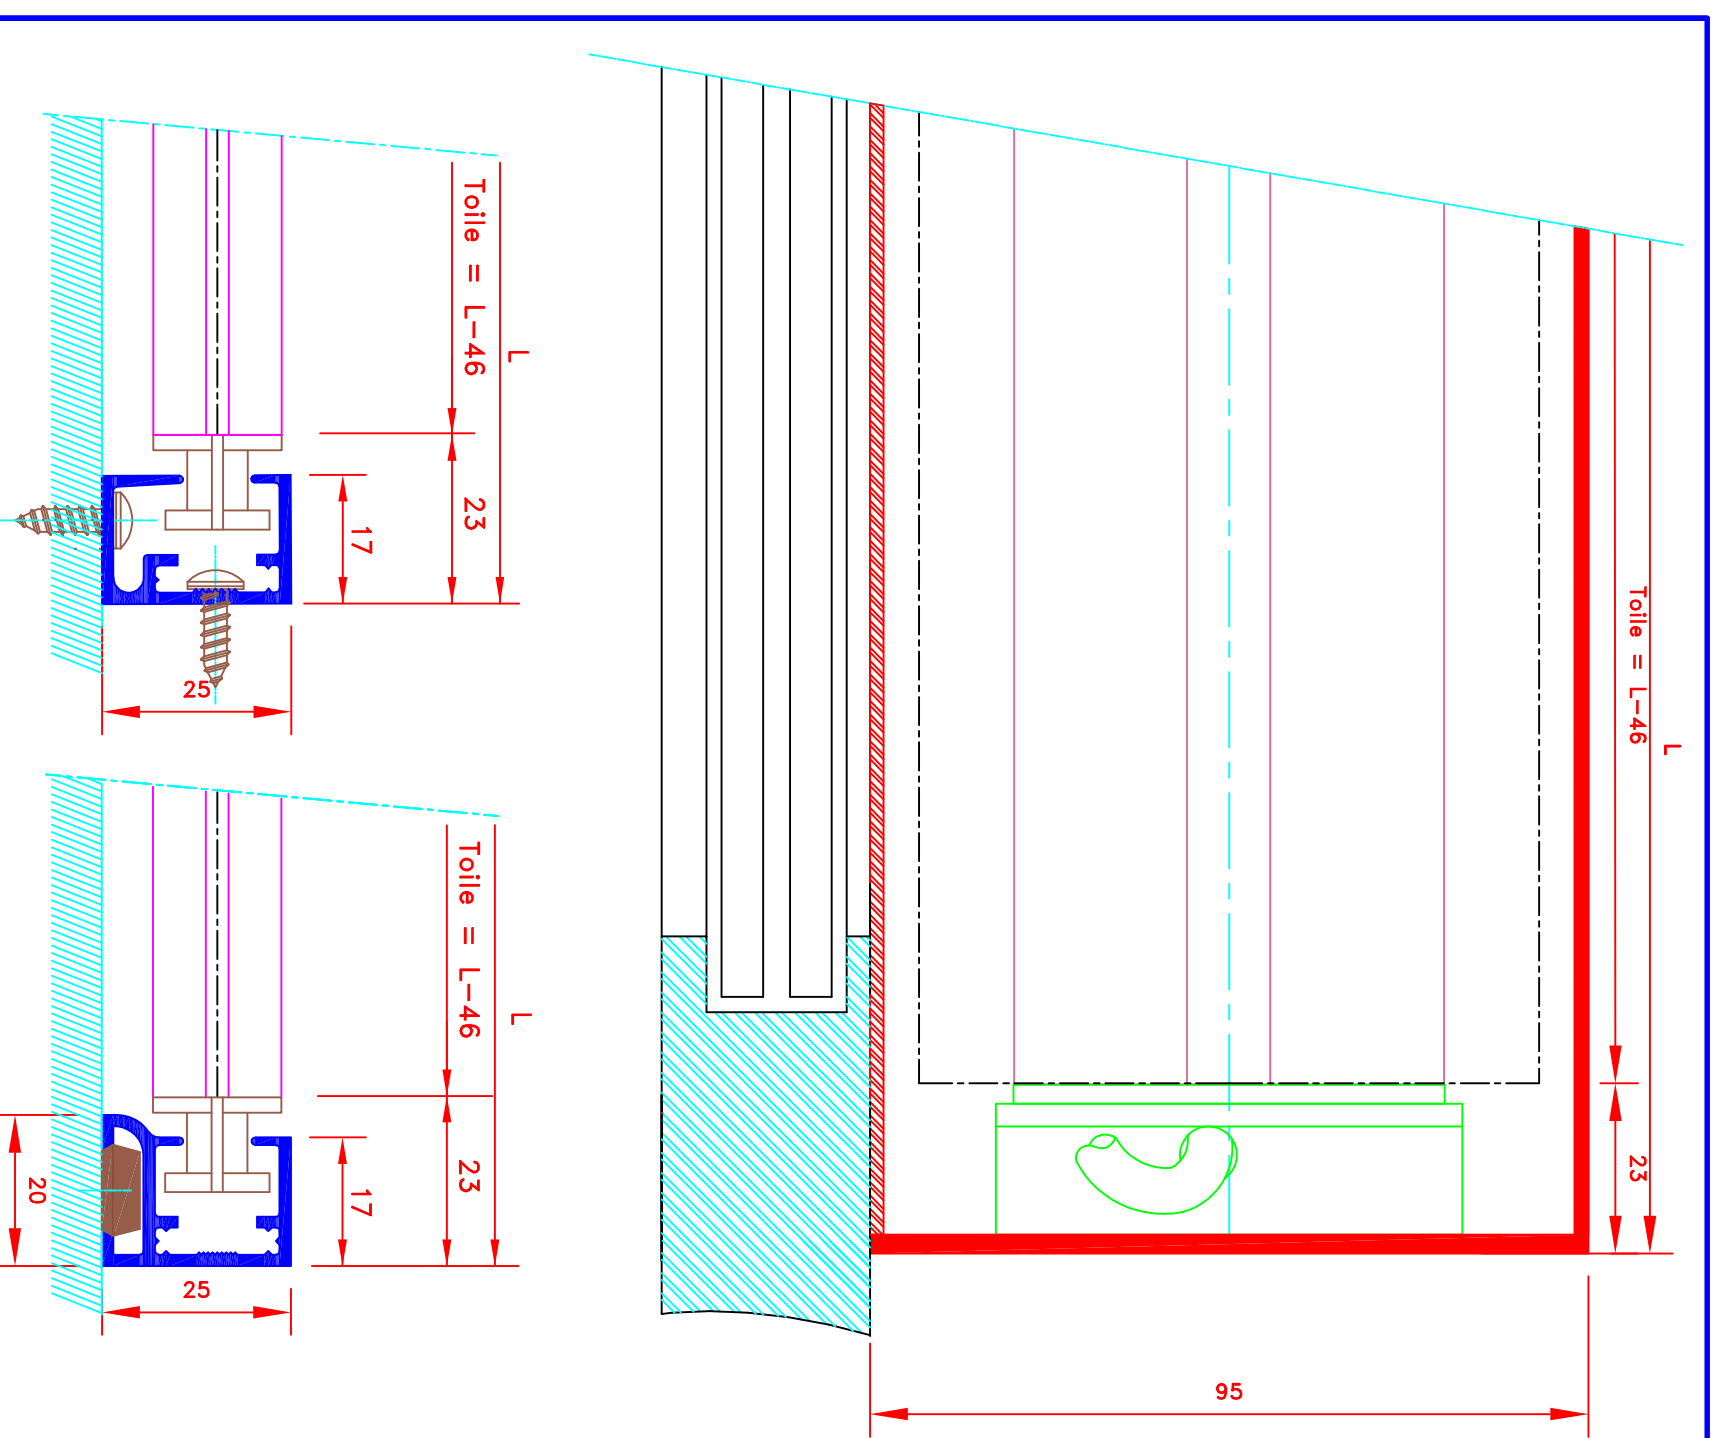

109, Avenue Carnot St-Pierre-les-Nemours B.P 527 -77794 NEMOURS cedex Téléphone: 01-64-45-55-00 Télécopie: 01-64-45-55-35 Filiale du groupe MHZ	Dessiné par : M.D.F Vérifié par : Date : 01/09/2009	Sous réserves de modifications techniques ECHMA&STAB: 1/1	N° ATES	E-112/CH	N° MHZ	6108E-LF371
	Store ext. toile M1 Manoeuvre électrique Guidage lame finale seule dans coulisses Lame finale en alu MP49371 Coffre de section 95x95	Aussernolle mit M1 Stoff Elektrobedienung Stoff nicht geführt im Seitenprofil 95x95 Kassette	FORMAT A4	N° ATES	E-112/CV	N° MHZ	6108E-LF371