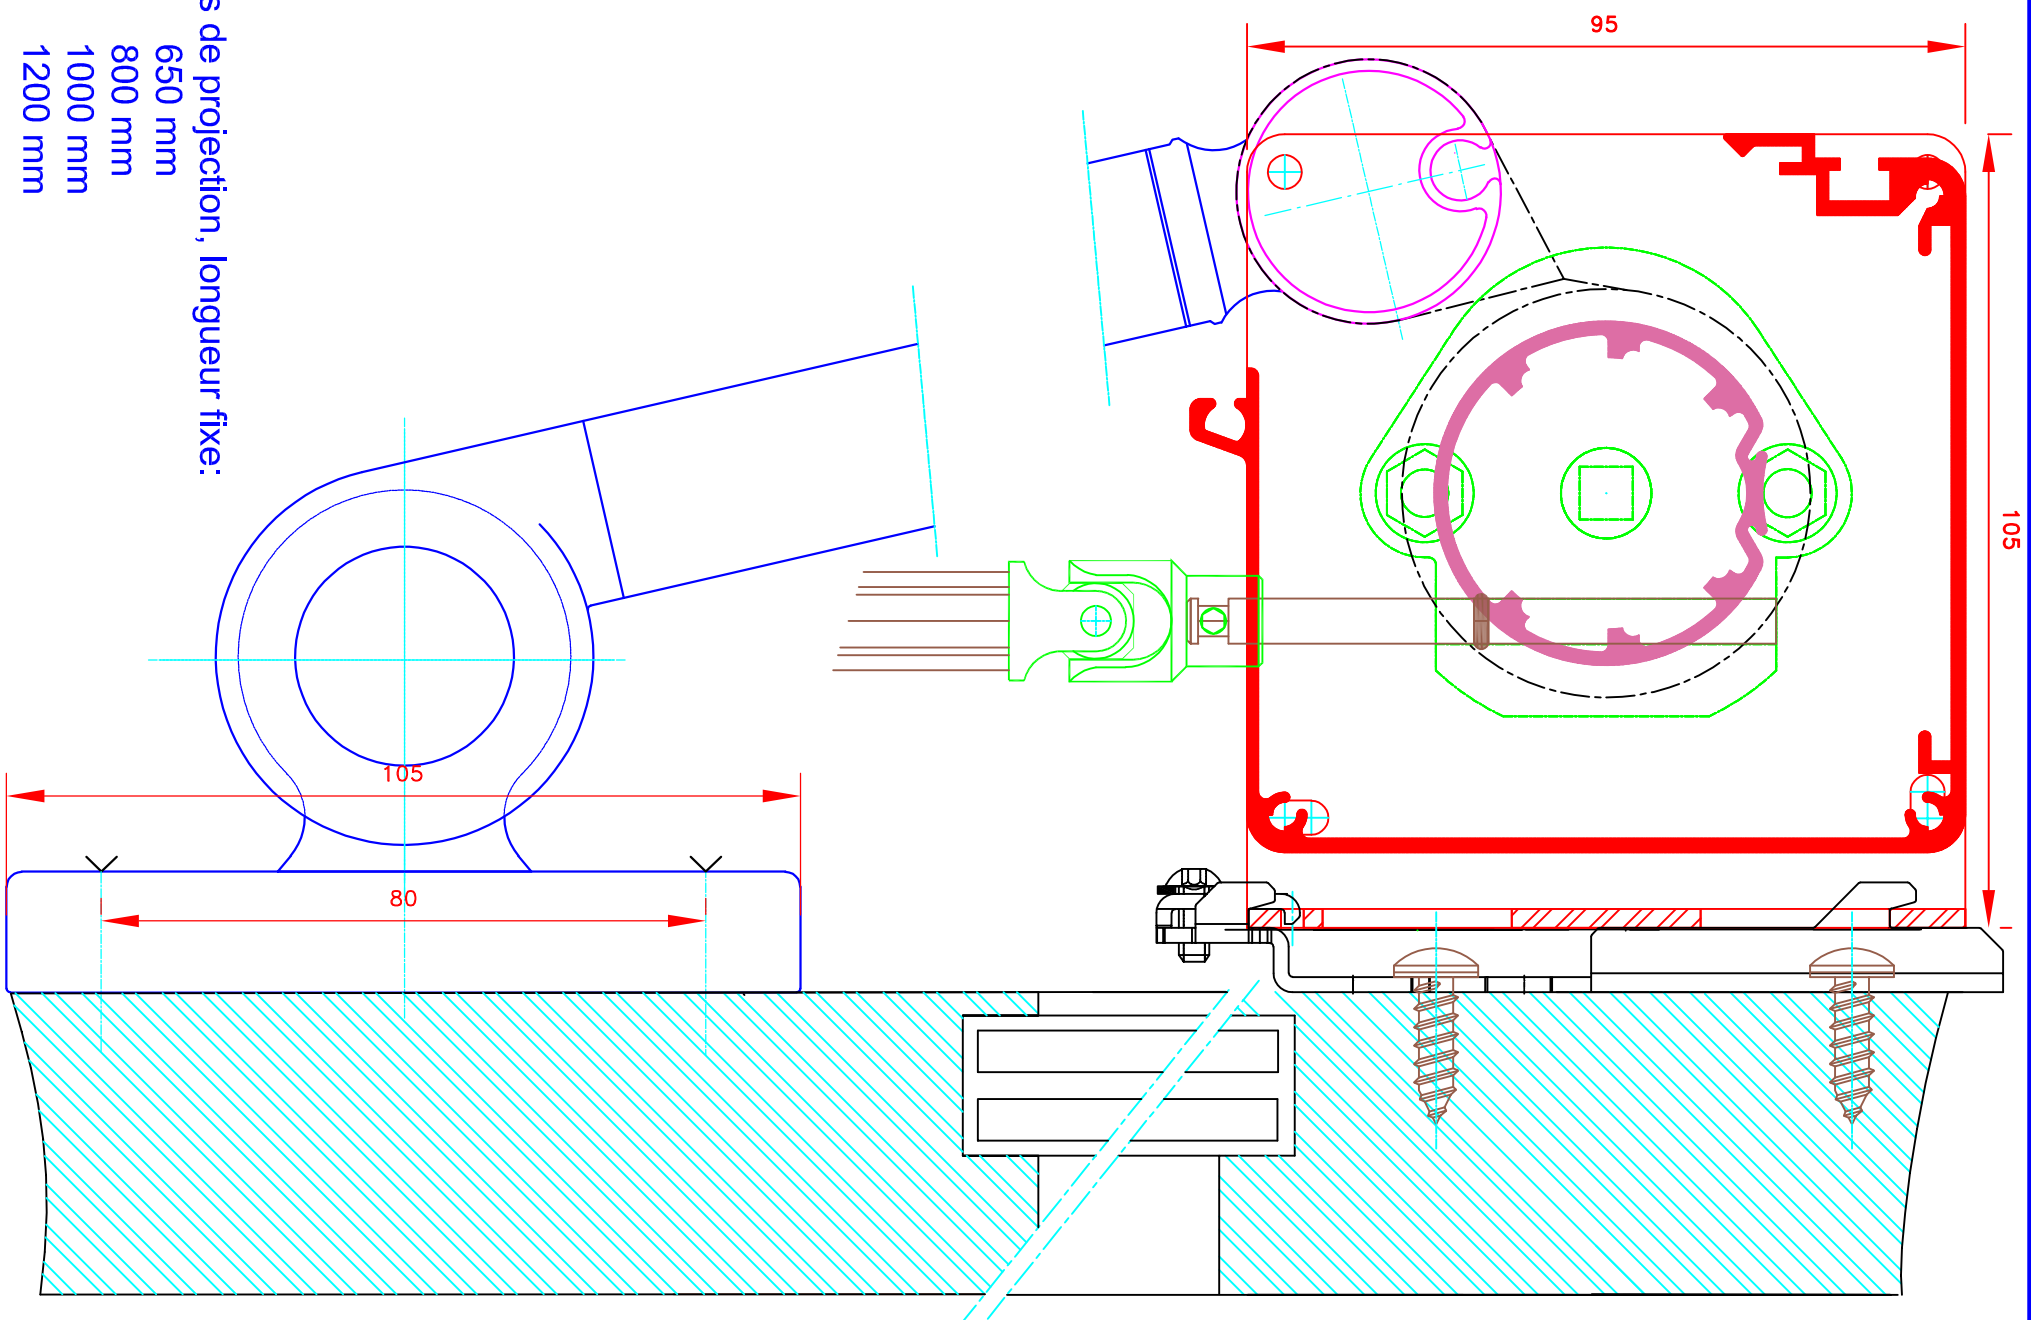

Bras de projection, longueur fixe:

- 650 mm
- 800 mm
- 1000 mm
- 1200 mm