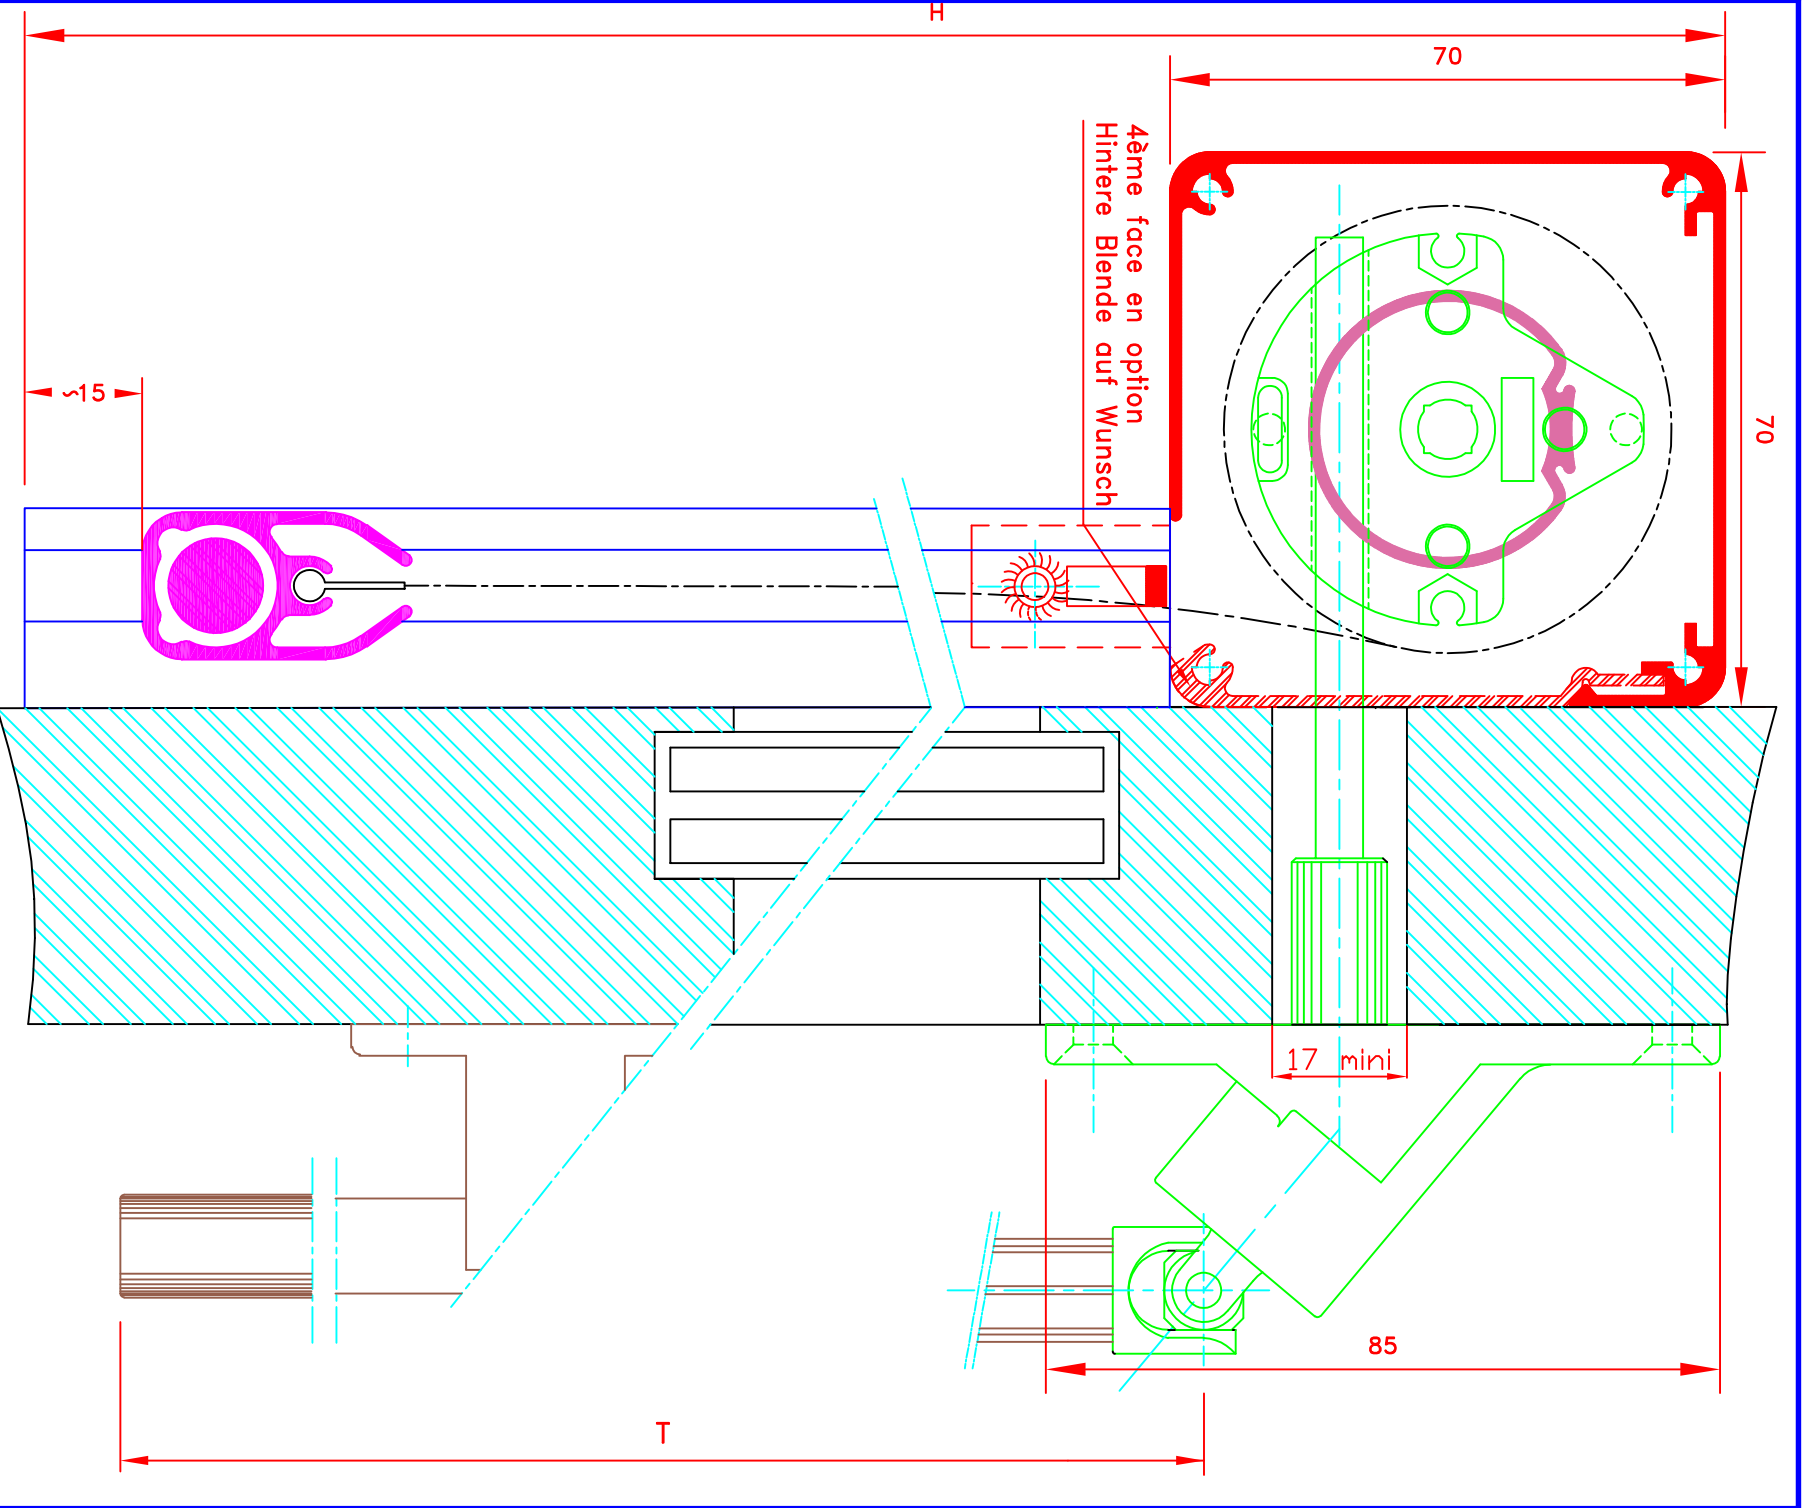

6078T-LF372

ATES 109, Avenue Carnot St-Pierre-les-Nemours B.P 527 -77794 NEMOURS cedex Téléphone: 01-64-45-55-00 Télécopie: 01-64-45-55-35 Filiale du groupe MHZ		Dessiné par : <u>M.D.F</u> Vérifié par : _____ Date : 01/09/2009	
FORMAT A4		Sous réserves de modifications techniques ECH.MASSTAB: 1/1	
Store ext. toile M1 Manoeuvre par treuil et tige oscillante Sortie guide à 90° Guidage lame finale seule dans coulisses Lame finale en alu MP49372 Coffre de section 70x70		Aussenrollo mit M1 Stof Kurbelbedienung Kurbelausgang 90° Standard Stof nicht geführt im Seitenprofil Falstab aus Aluminium MP49372 70x70 Kasette	
N° ATES	E-086/CV	N° MHZ