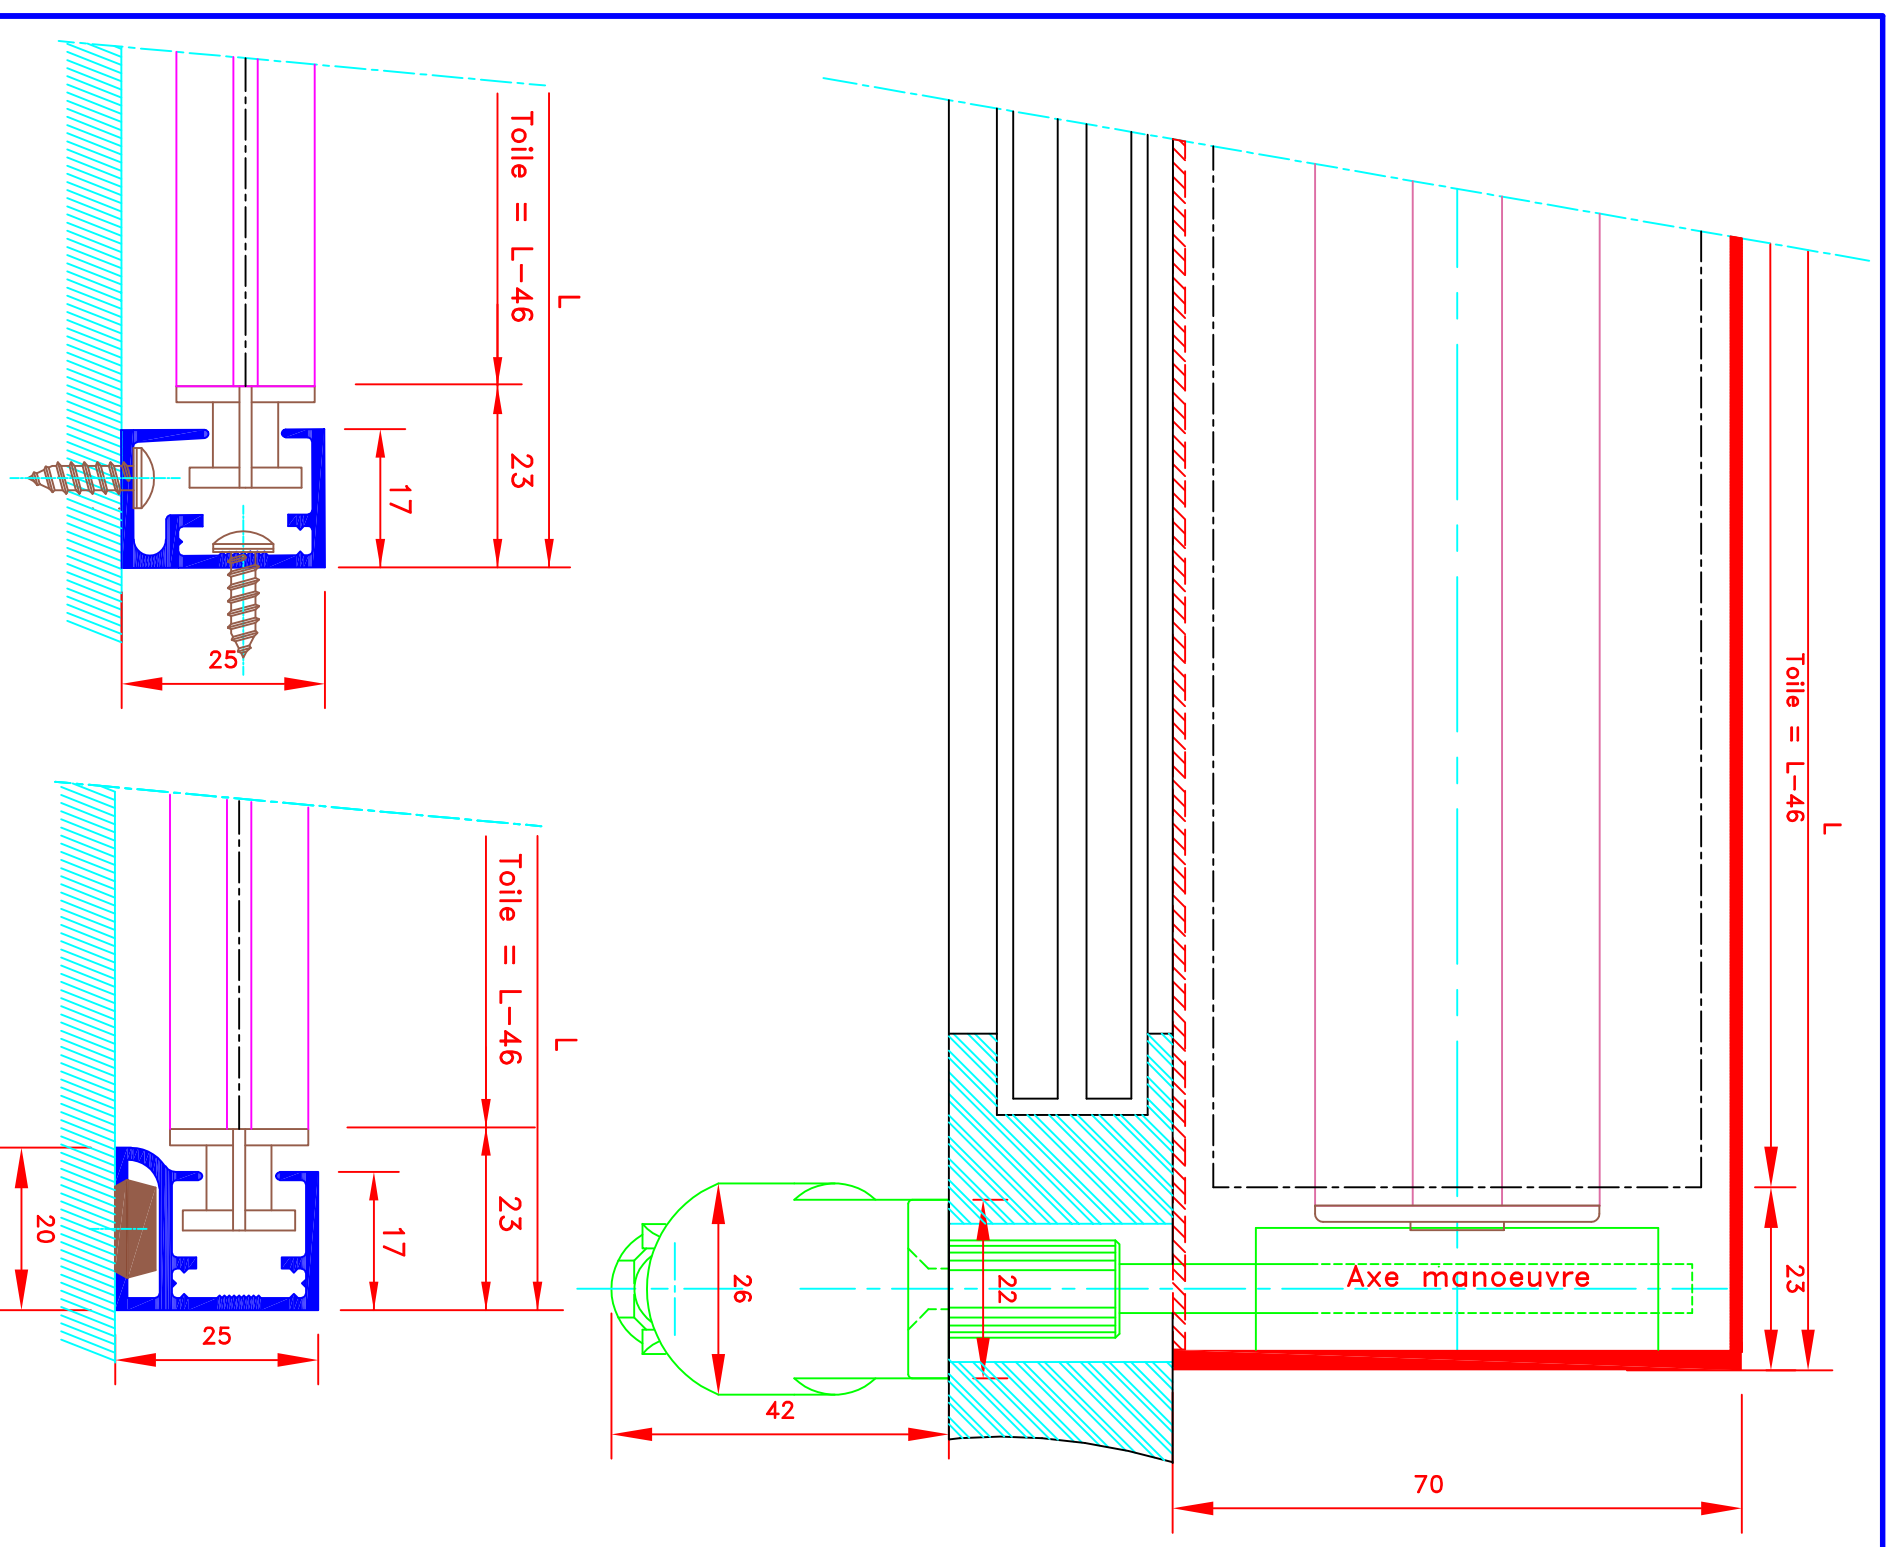

109, Avenue Carnot St-Pierre-les-Nemours B.P 527 -77794 NEMOURS cedex Téléphone: 01-64-45-55-00 Télécopie: 01-64-45-55-35 Filiale du groupe MHZ		Dessiné par : SH Vérifié par : Date : 24/10/2019
Sous réserves de modifications techniques ECH.MA8TAB: 1/1		6078T LF 372 Sortie 45° Fixation standard
N° ATEs	/ MHZ N°	Store ext. toile SOLTIS ou SCREEN M1 Manoeuvre par treuil et tige oculienne Sortie guidée à 45° Lame finale ronde dans coulisse Coffre de section 70x70 en alu Ausserrolle mit SOLTIS oder SCREEN M1 Stoff Kurbelbedienung Stoff nicht gefirrt im Schlangenroll Faltstab im Holzbaum 70x70 Kassetten aluminium
FORMAT A4		N° ATEs