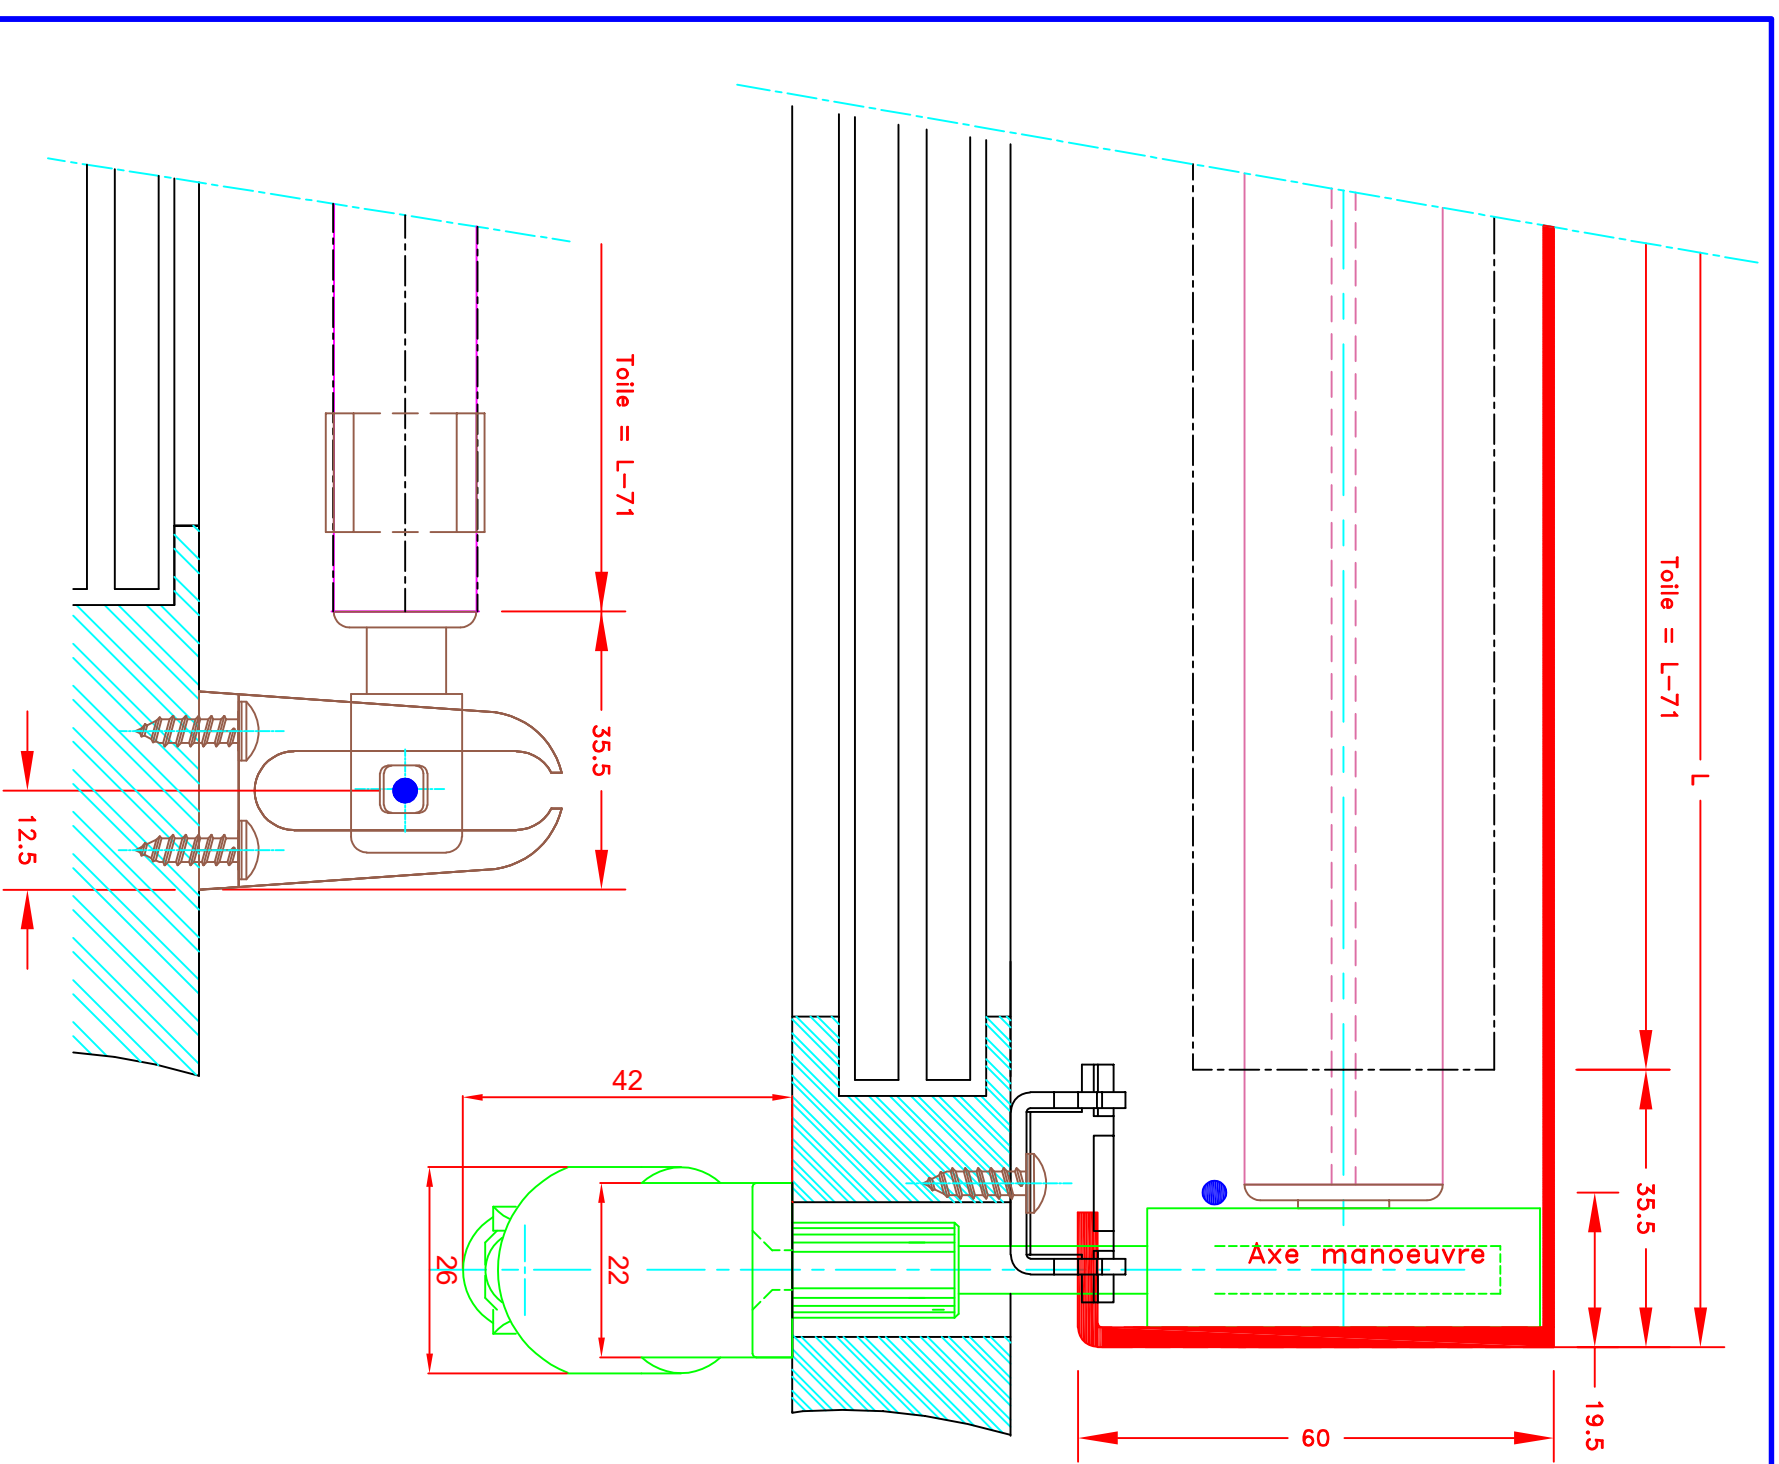

109, Avenue Carnot St-Pierre-les-Nemours B.P 527 -77794 NEMOURS cedex Téléphone: 01-64-45-55-00 Télécopie: 01-64-45-55-35 Filiale du groupe MHZ	
Dessiné par : M.D.F. Vérifié par : Date : 07/11/2011		Sous réserves de modifications techniques ECH/MASSTAB: 1/1	
6056T-3F Fixation coffre invisible		Store ext. toile M1 Manoeuvre par treuil et tige oscillante Sortie guide à 90° Guidage lame finale seule par câbles Lame finale ronde dans ourlet de toile Coffre 3 faces de section 53x53	
Ausserrollo, Stoff M1 Kurbelbedienung Kurbelausgang 90° Stoff nicht gefürt im Spannseil Runder Fallstab im Hohlraum Kassette 3 seitig 53x53		N° ATES	N° E-050/CH MHZ
FORMAT A4		Sous réserves de modifications techniques ECH/MASSTAB: 1/1