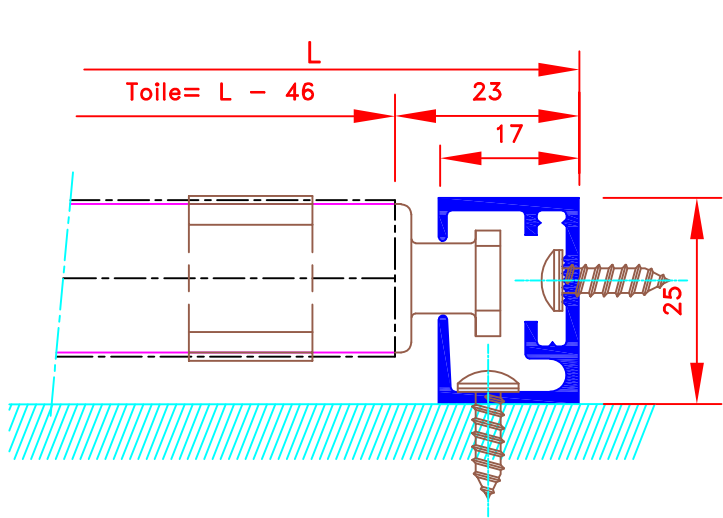

109, Avenue Carnot
St-Pierre-les-Nemours
B.P 527 - 77794 NEMOURS cedex
Téléphone: 01-64-45-55-00
Télécopie: 01-64-45-55-35
Filiale du groupe MHZ

Dessiné par : M.D.F
Vérifié par :
Date : 01/09/2009

6059T-3F

Store ext. toile M1	Aussenrollo M1 Stoff
Manoeuvre par treuil et tige oscillante	Kurbelbedienung
Sortie guide à 90°	Kurbelausgang 90°
Guidage lame finale seule dans coulisses	Stoff nicht geführt im Seitenprofil
Lame finale ronde dans ourlet de toile	Fallstab im Hohlraum
Coffre 3 faces de section 53x53	Kassette 3 seitig 53x53

FORMAT
A4

Sous réserves de modifications techniques
ECH.MA&STAB: 1/1

N° ATES **E-064/CH**

N° MHZ