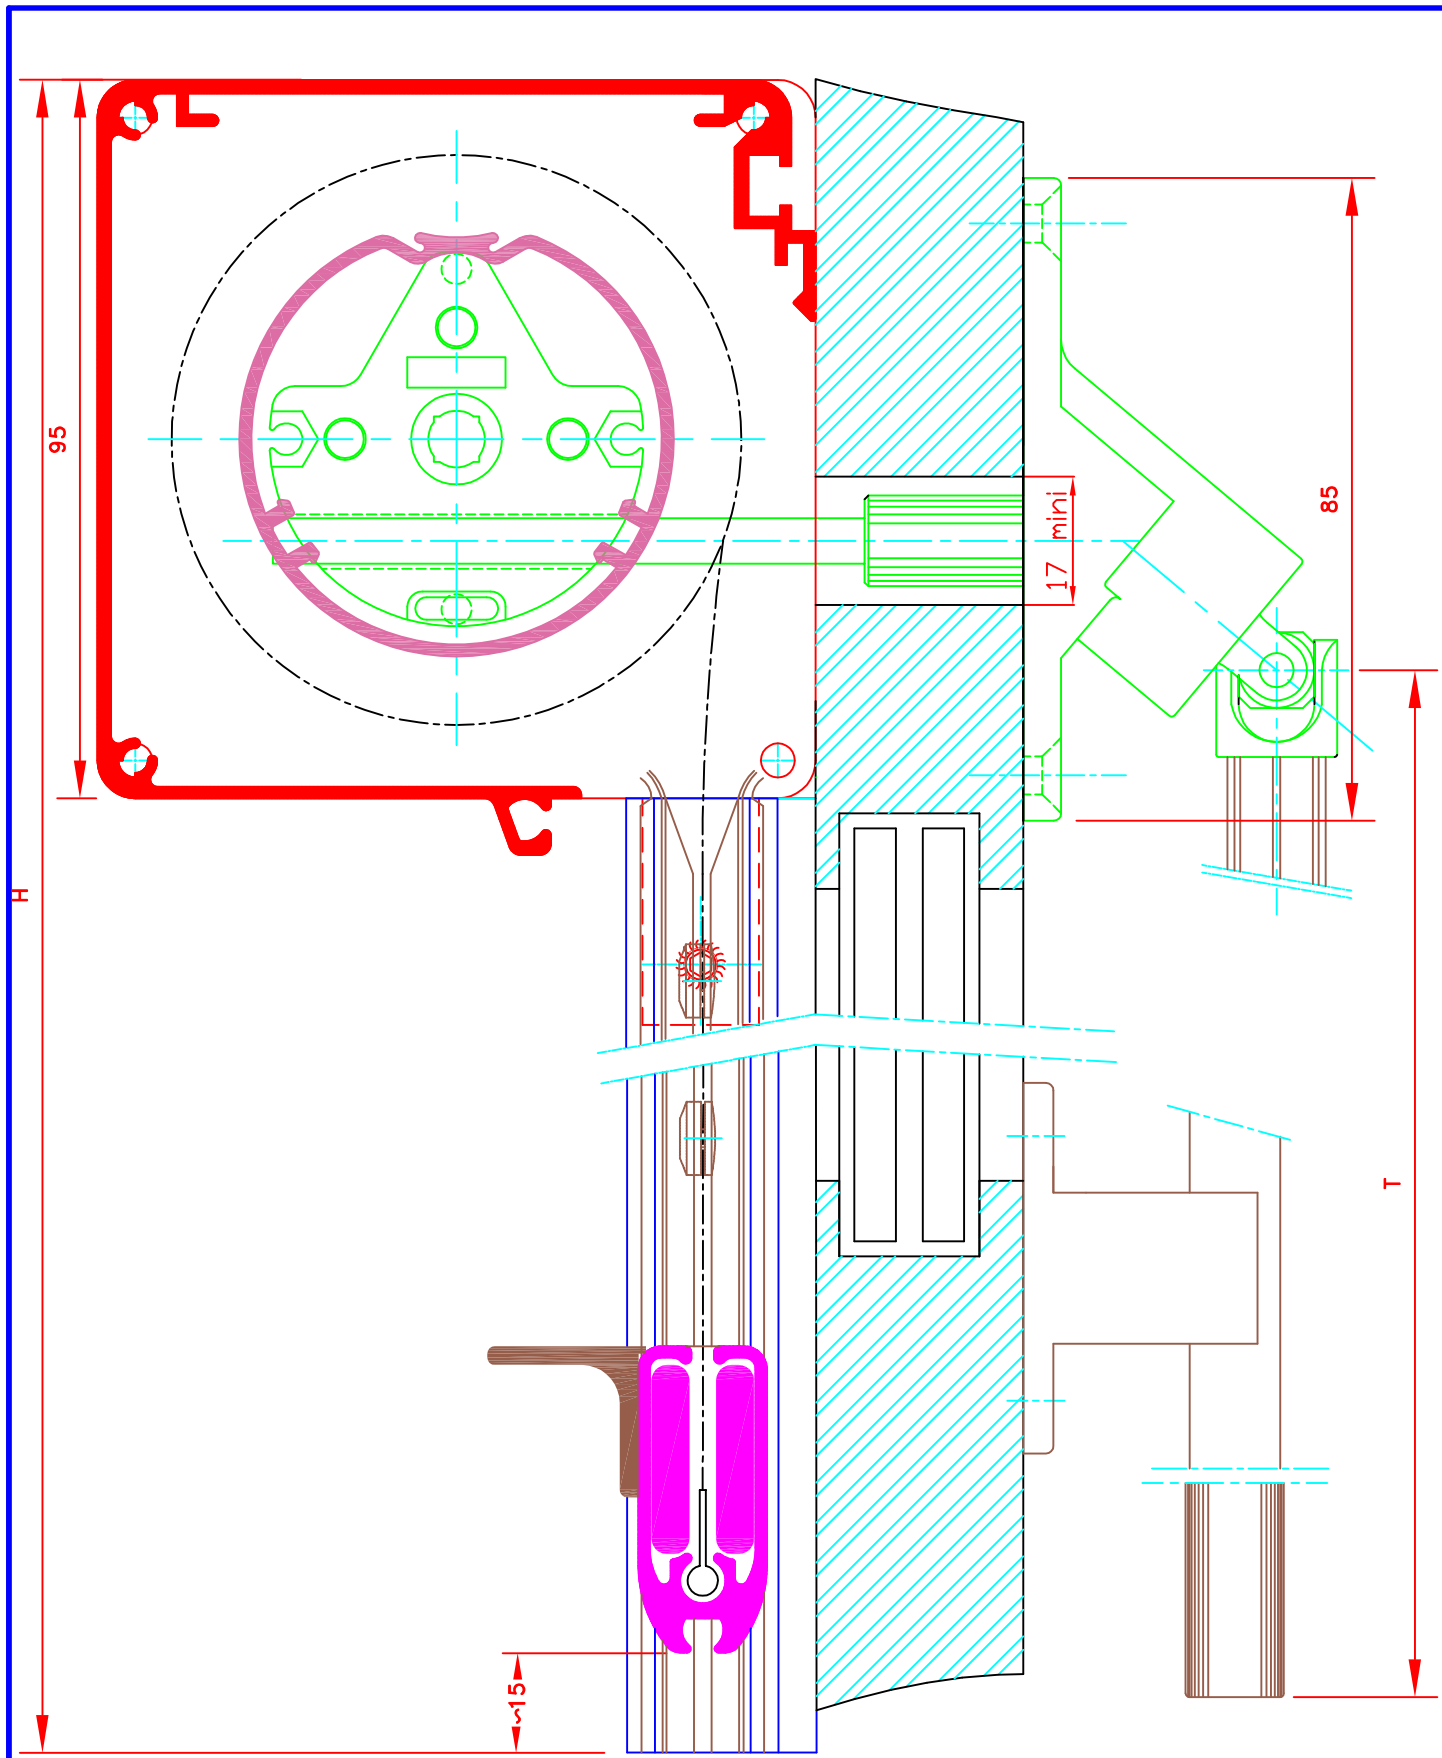

109, Avenue Carnot St-Pierre-les-Nemours B.P 527 -77794 NEMOURS cedex Téléphone: 01-64-45-55-00 Télécopie: 01-64-45-55-35 Filiale du groupe MHZ	Dessiné par : M.D.F Vérifié par : Date : 01/09/2009	6101T		Store ext. toile M1 Manoeuvre par treuil et tige oscillante Sortie guide à 90° Guidage toile opercules dans coulisse pénétrante dans coulisse Lame finale en alu MP49371 Coffre de section 95X95 en alu	Aussenrollo mit M1 Stoff Kurbelbedienung Kurbelausgang 90° Stoff (mit Nieten) und Fallstab geführt in Seitenprofil Fallstab aus Aluminium MP49371 95X95 Kassette			
		FORMAT A4	Sous réserves de modifications techniques ECH.MA&STAB: 1/1	N° ATES	E-104/CV	N° MHZ			

	109, Avenue Carnot St-Pierre-les-Nemours B.P 527 -77794 NEMOURS cedex Téléphone: 01-64-45-55-00 Télécopie: 01-64-45-55-35 Filiale du groupe MHZ	Dessiné par : M.D.F Vérifié par : Date : 01/09/2009	6101T		Store ext. toile M1 Manoeuvre par treuil et tige oscillante Sortie guide à 90° Guidage toile opercules dans coulisse pénétrante dans coulisse Lame finale en alu MP49371 Coffre de section 95X95 en alu	Aussenrollo mit M1 Stoff Kurbelbedienung Kurbelausgang 90° Stoff (mit Nieten) und Fallstab geführt in Seitenprofil Fallstab aus Aluminium MP49371 95X95 Kassette			
		FORMAT A4	Sous réserves de modifications techniques ECH.MA&STAB: 1/1	N° ATES	E-104/CH	N° MHZ