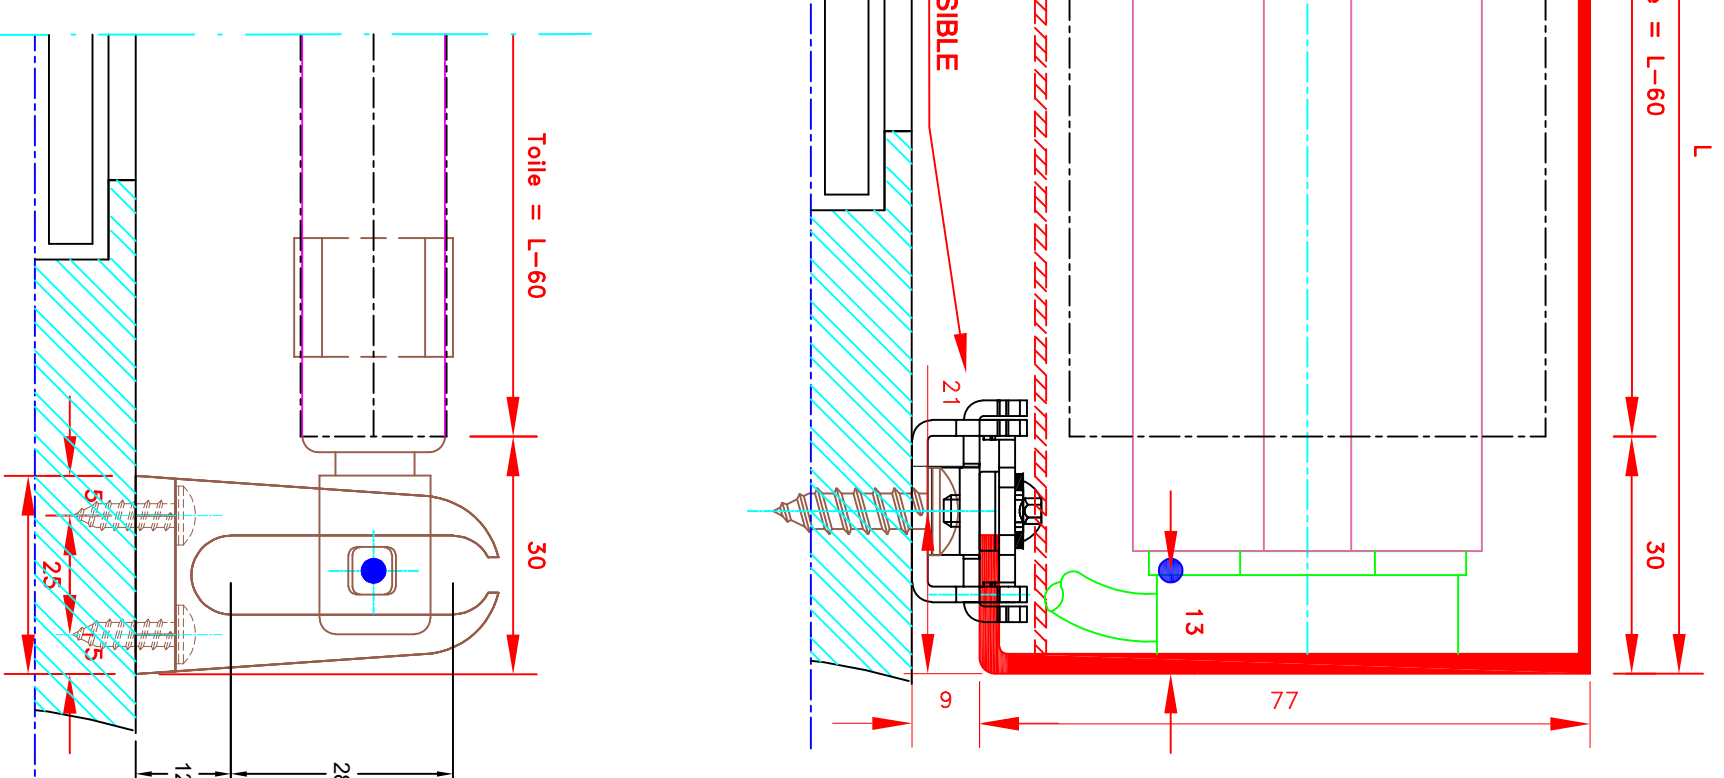

Dessiné par : M.D.F.  
Vérifié par :  
Date : 01/09/2012

FORMAT  
A4

Sous réserves de  
modifications techniques

ECH.MASSTAB: 1/1

N°  
ATES

E-070"/CH

MHZ-ST  
N°

**6076E**  
*Fixation invisible*