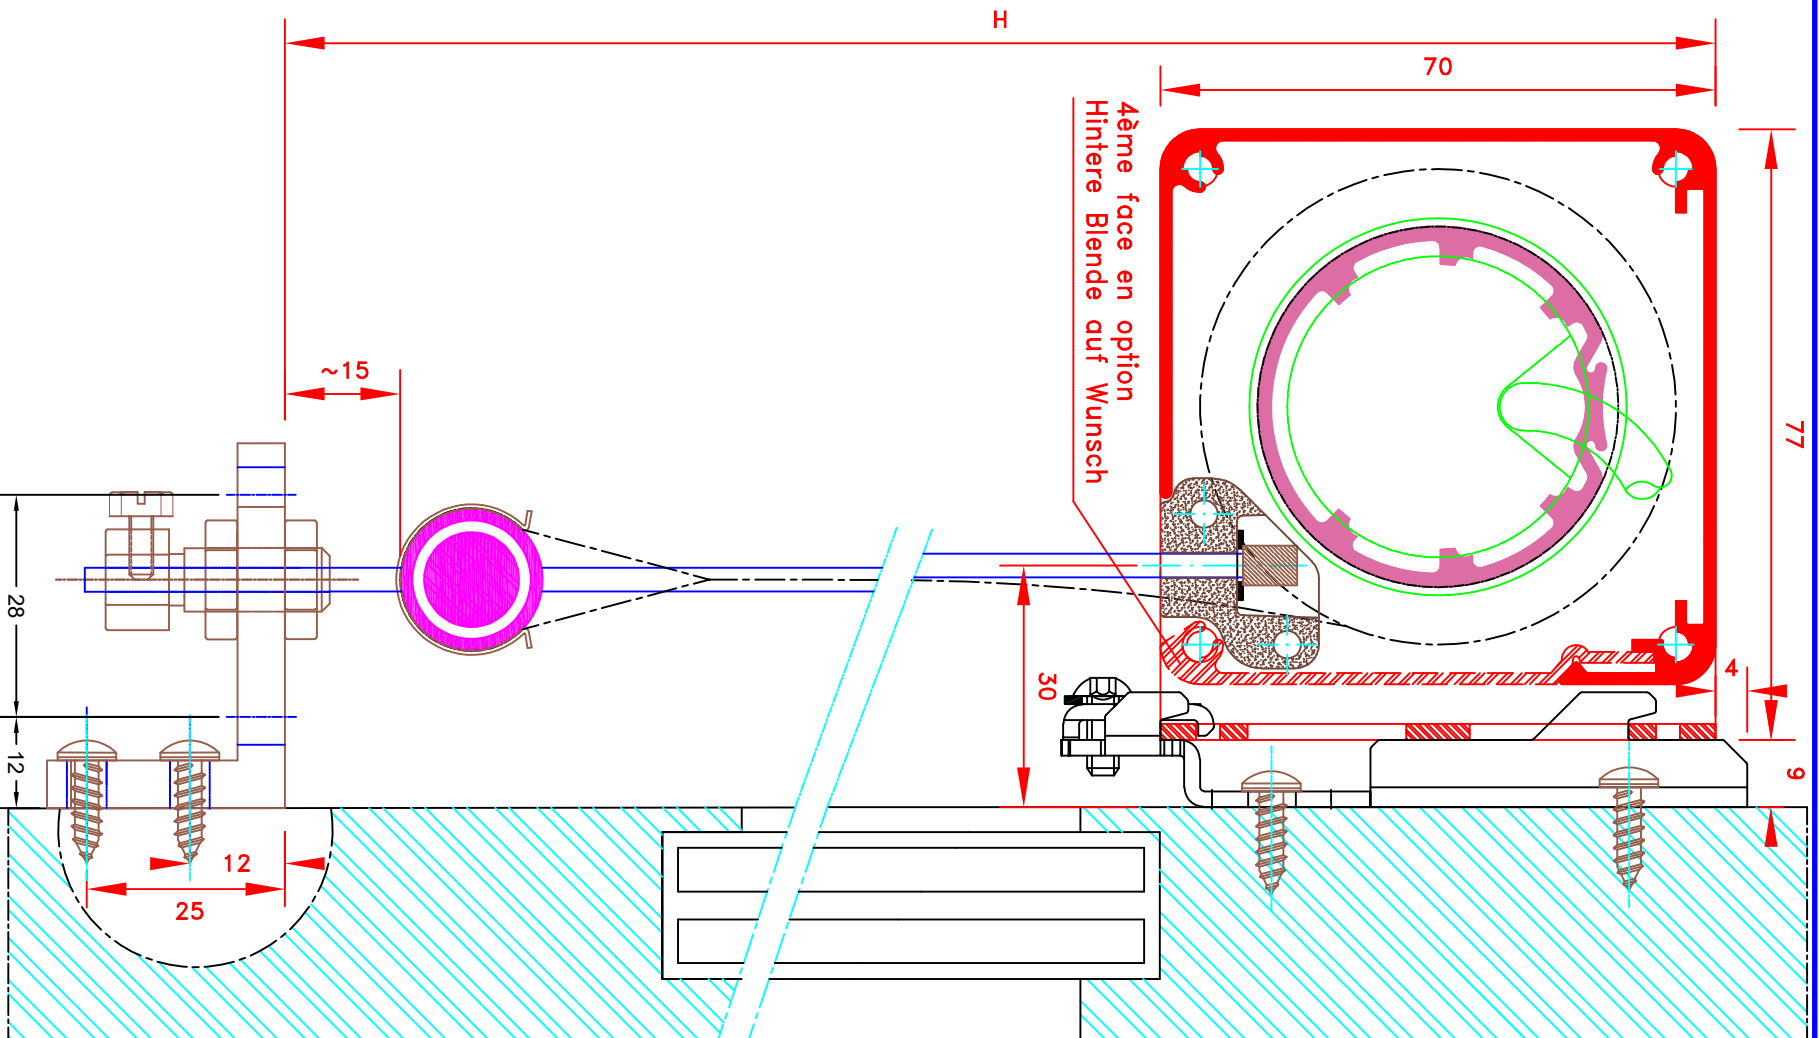

6076E
Fixation invisible

Dessiné par : M.D.F.
Vérifié par :
Date : 01/09/2012

109, Avenue Carnot
St-Pierre-les-Nemours
B.P. 527
77794 NEMOURS cedex
Téléphone: 01-64-45-55-00
Télécopie: 01-64-45-55-35
Filiale du groupe MHZ

Store ext. toile M1
Manoeuvre électrique
Guidage lame finale seule par câble
Lame finale ronde dans ourlet de toile
Coffre de section 70x70

Aussenrollo, Stoff M1
Elektrobedienung
Seiltürlung
Falstabs im Hohlraum
70x70 Kassette

FORMAT
A4

Sous réserves de
modifications techniques

ECH.MASSTAB: 1/1

N°
ATES

E-070"/CV

MHZ-ST
N°

109, Avenue Carnot
St-Pierre-les-Nemours
B.P. 527
77794 NEMOURS cedex
Téléphone: 01-64-45-55-00
Télécopie: 01-64-45-55-35
Filiale du groupe MHZ

Dessiné par : M.D.F.
Vérifié par :
Date : 01/09/2012

FORMAT
A4

Sous réserves de
modifications techniques

ECH.MASSTAB: 1/1

N°
ATES

E-070"/CH

MHZ-ST
N°