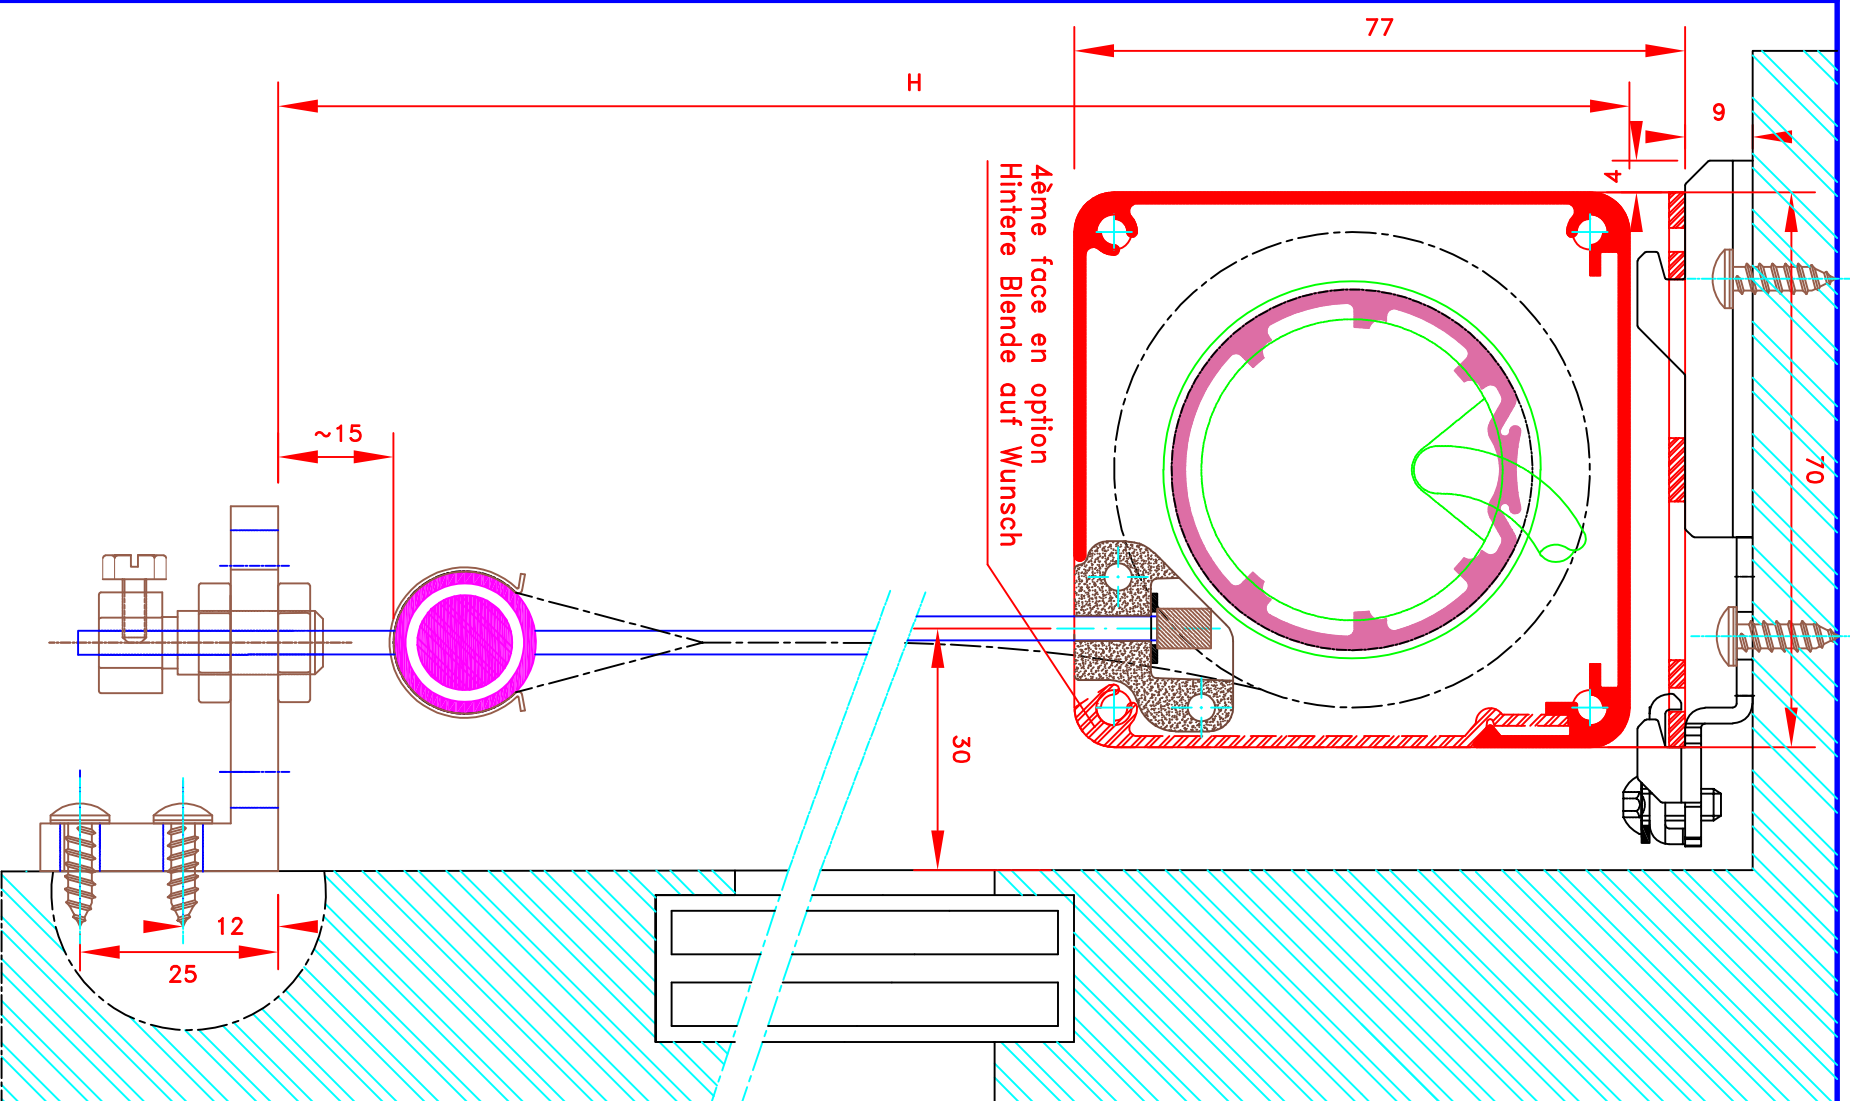

6076E
Finition invisible
Ausserrollo, Stoff M1
Elektrobedienung
Seilführung
Fallstab im Hohlsaum
70x70 Kasette

Store ext. toile M1
Manoeuvre électrique
Guidage lame finale seule par câble
Lame finale ronde dans ourlet de toile
Coffre de section 70x70

Dessiné par : M.D.F
Vérifié par :
Date : 01/09/2012

Sous réserves de
modifications techniques

ECH:MA3TAB: 1/1

109, Avenue Carnot
St-Pierre-les-Nemours
B.P 527
77794 NEMOURS cedex
Téléphone: 01-64-45-55-00
Télécopie: 01-64-45-55-35
Filiale du groupe MHZ

FORMAT
A4