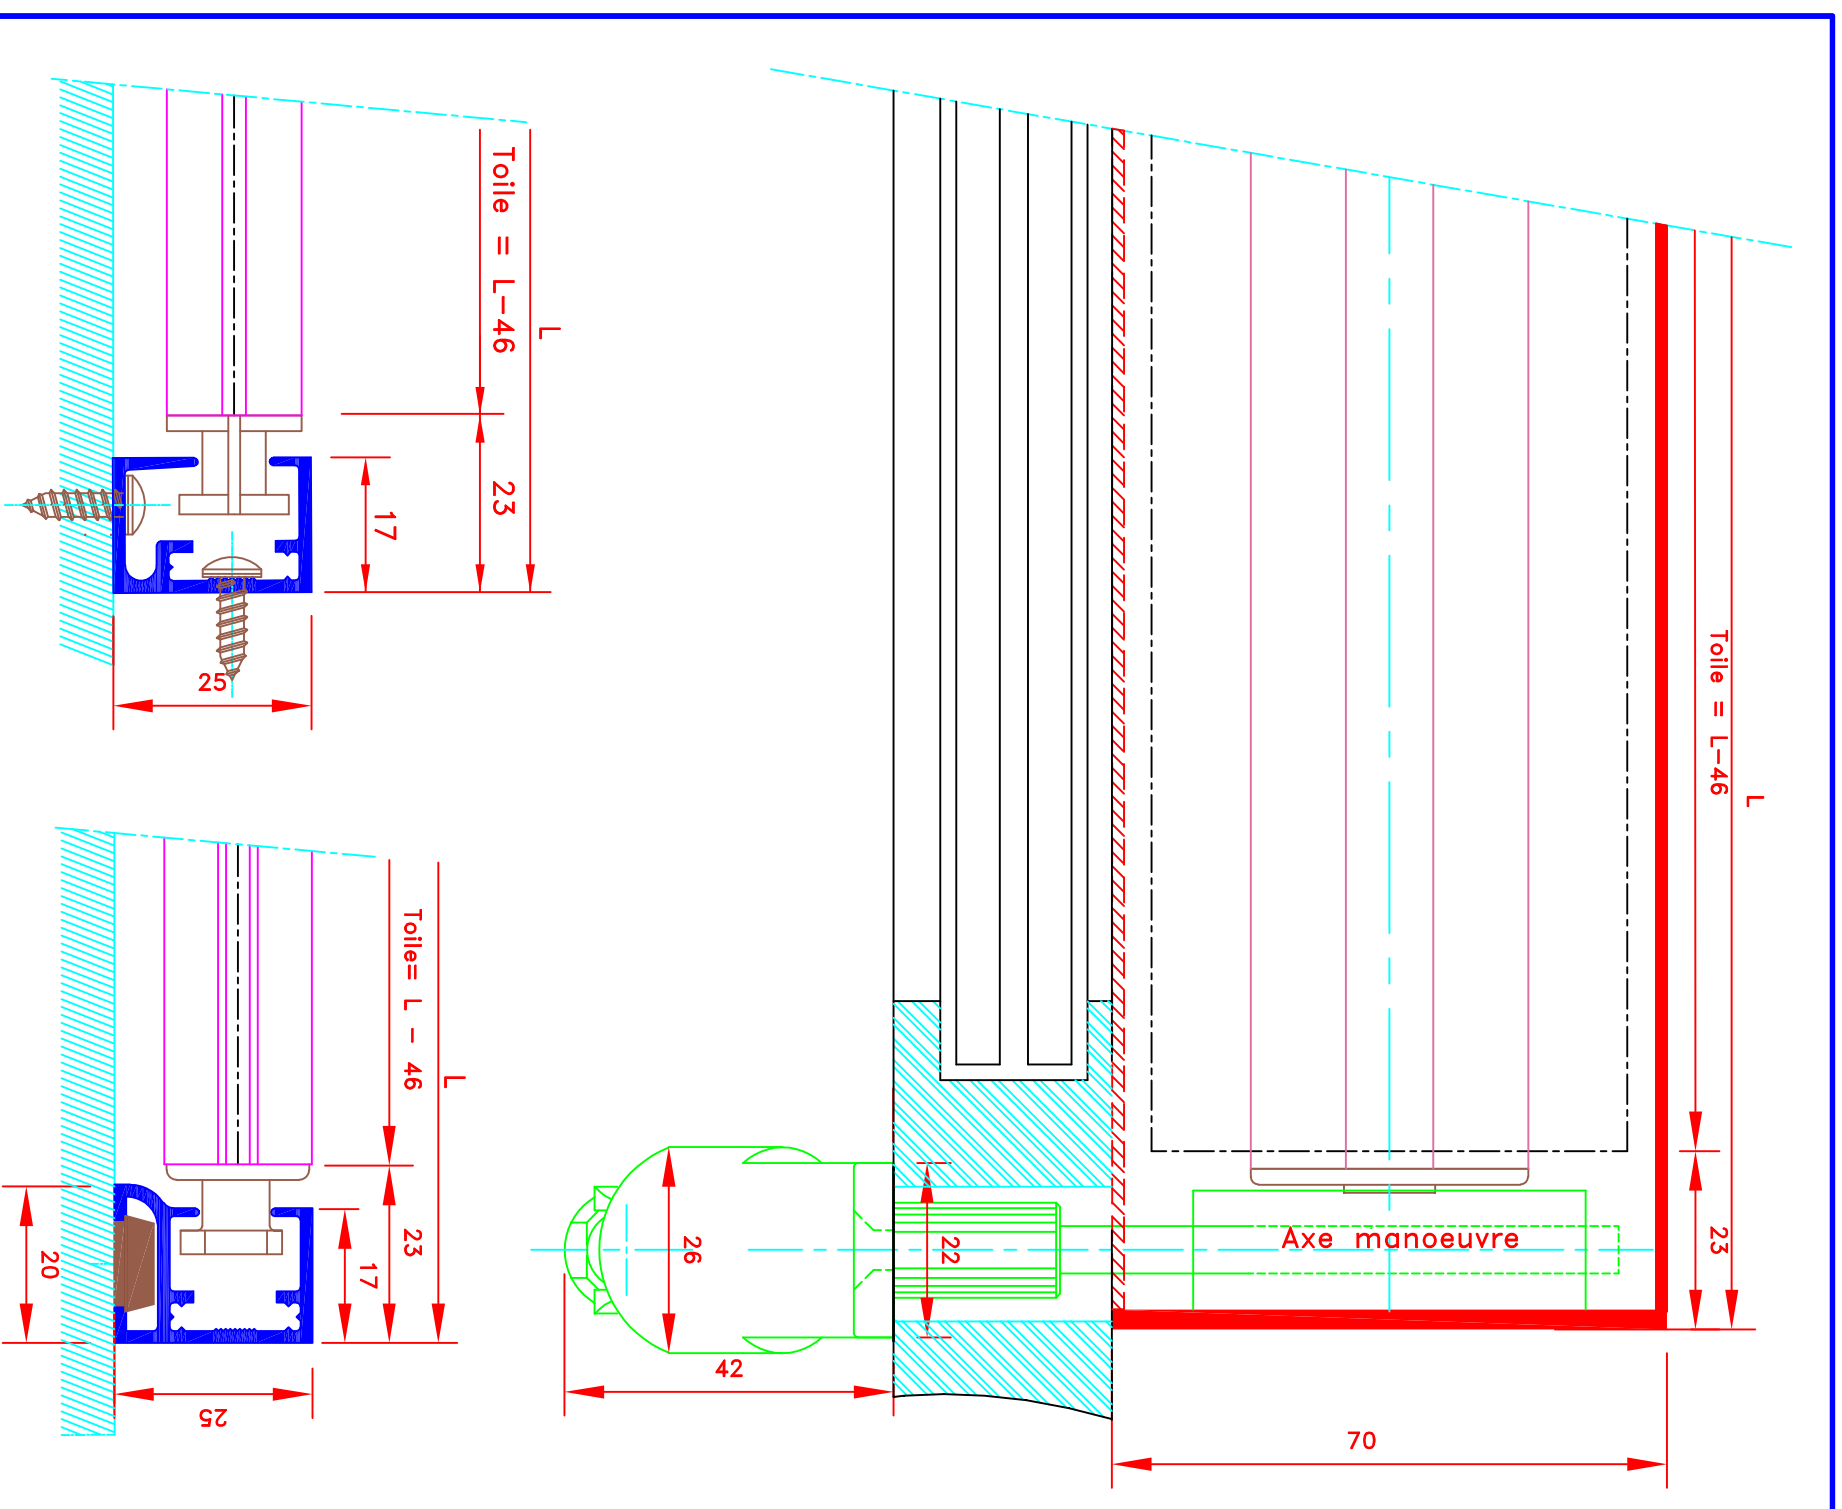

6078T-LF372

ATES 109, Avenue Carnot St-Pierre-les-Nemours B.P 527 -77794 NEMOURS cedex Téléphone: 01-64-45-55-00 Télécopie: 01-64-45-55-35 Filiale du groupe MHZ		Dessiné par : <u>M.D.F</u> Vérifié par : _____ Date : 01/09/2009	
FORMAT A4		Sous réserves de modifications techniques ECH.MASSTAB: 1/1	
Store ext. toile M1 Manoeuvre par treuil et tige oscillante Sortie guide à 90° Guidage lame finale seule dans coulisses Lame finale en alu MP49372 Coffre de section 70x70		Aussenrollo mit M1 Stof Kurbelbedienung Kurbelausgang 90° Standard Stof nicht geführt im Seitenprofil Falstab aus Aluminium MP49372 70x70 Kasette	
N° ATES	E-086/CH	N° MHZ