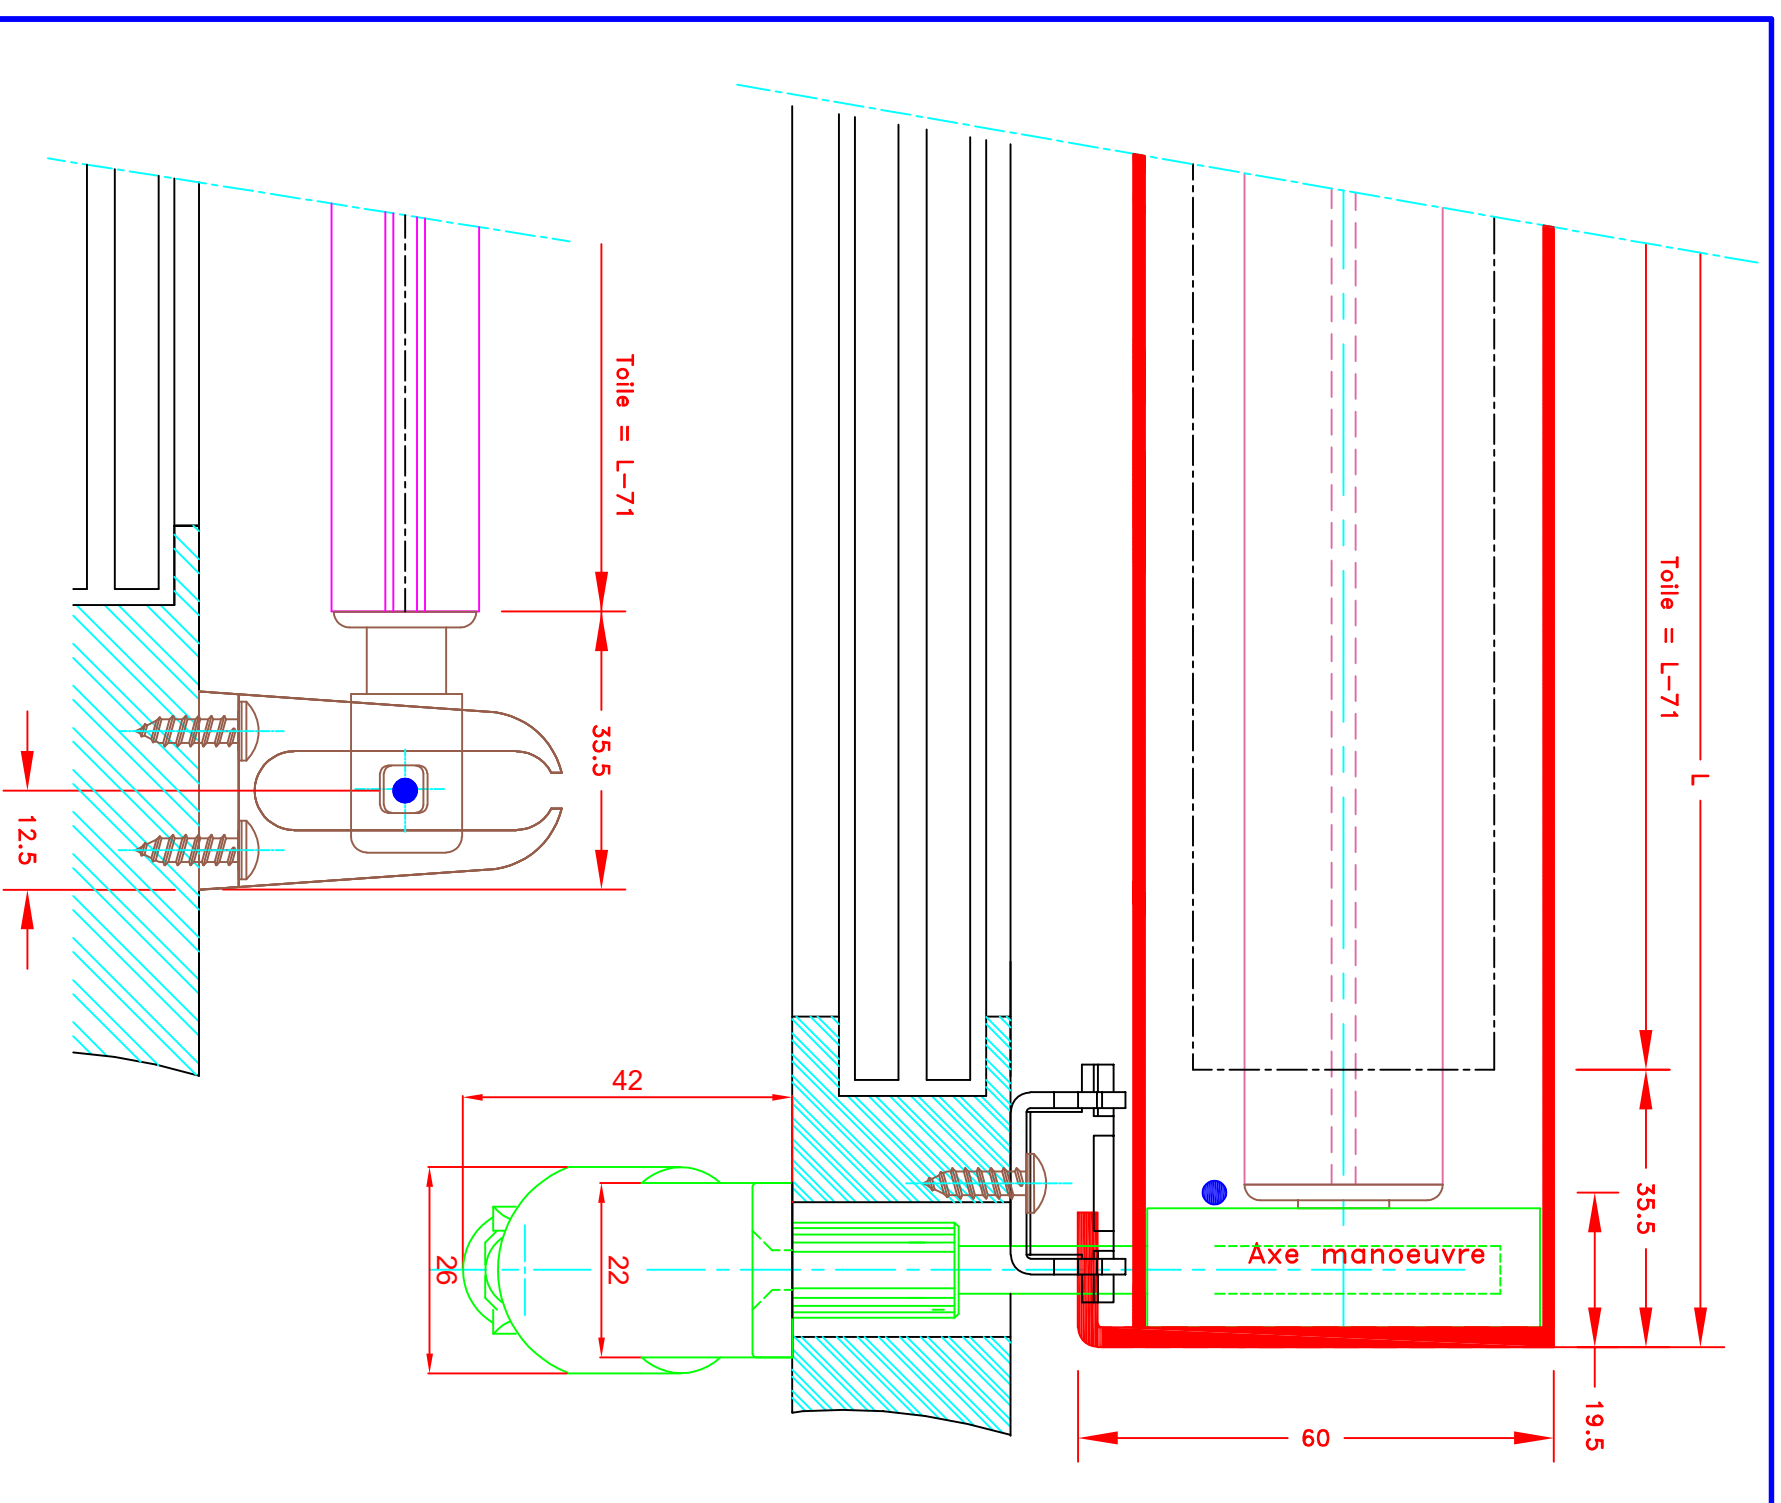

109, Avenue Carnot St-Pierre-les-Nemours B.P 527 -77794 NEMOURS cedex Téléphone: 01-64-45-55-00 Télécopie: 01-64-45-55-35 Filiale du groupe MHZ	
Dessiné par : M.D.F. Vérifié par : Date : 07/11/2011		Sous réserves de modifications techniques ECH/MASSTAB: 1/1	
6056T-4F-LF372 Fixation coffre invisible		Store ext. toile M1 Manoeuvre par treuil et tige oscillante Sortie guide à 90° Guidage lame finale seule par câbles Lame finale en alu MP49372 Coffre 4 faces de section 53x53	
Ausserrollo, Stoff M1 Kurbelbedienung Kurbelausgang 90° Storf nicht gefürt im Spannseil Fallstab aus Aluminium MP49372 Kassette 4 seitig 53x53		N° ATES E-053/CH N° MHZ	
FORMAT A4		Sous réserves de modifications techniques ECH/MASSTAB: 1/1