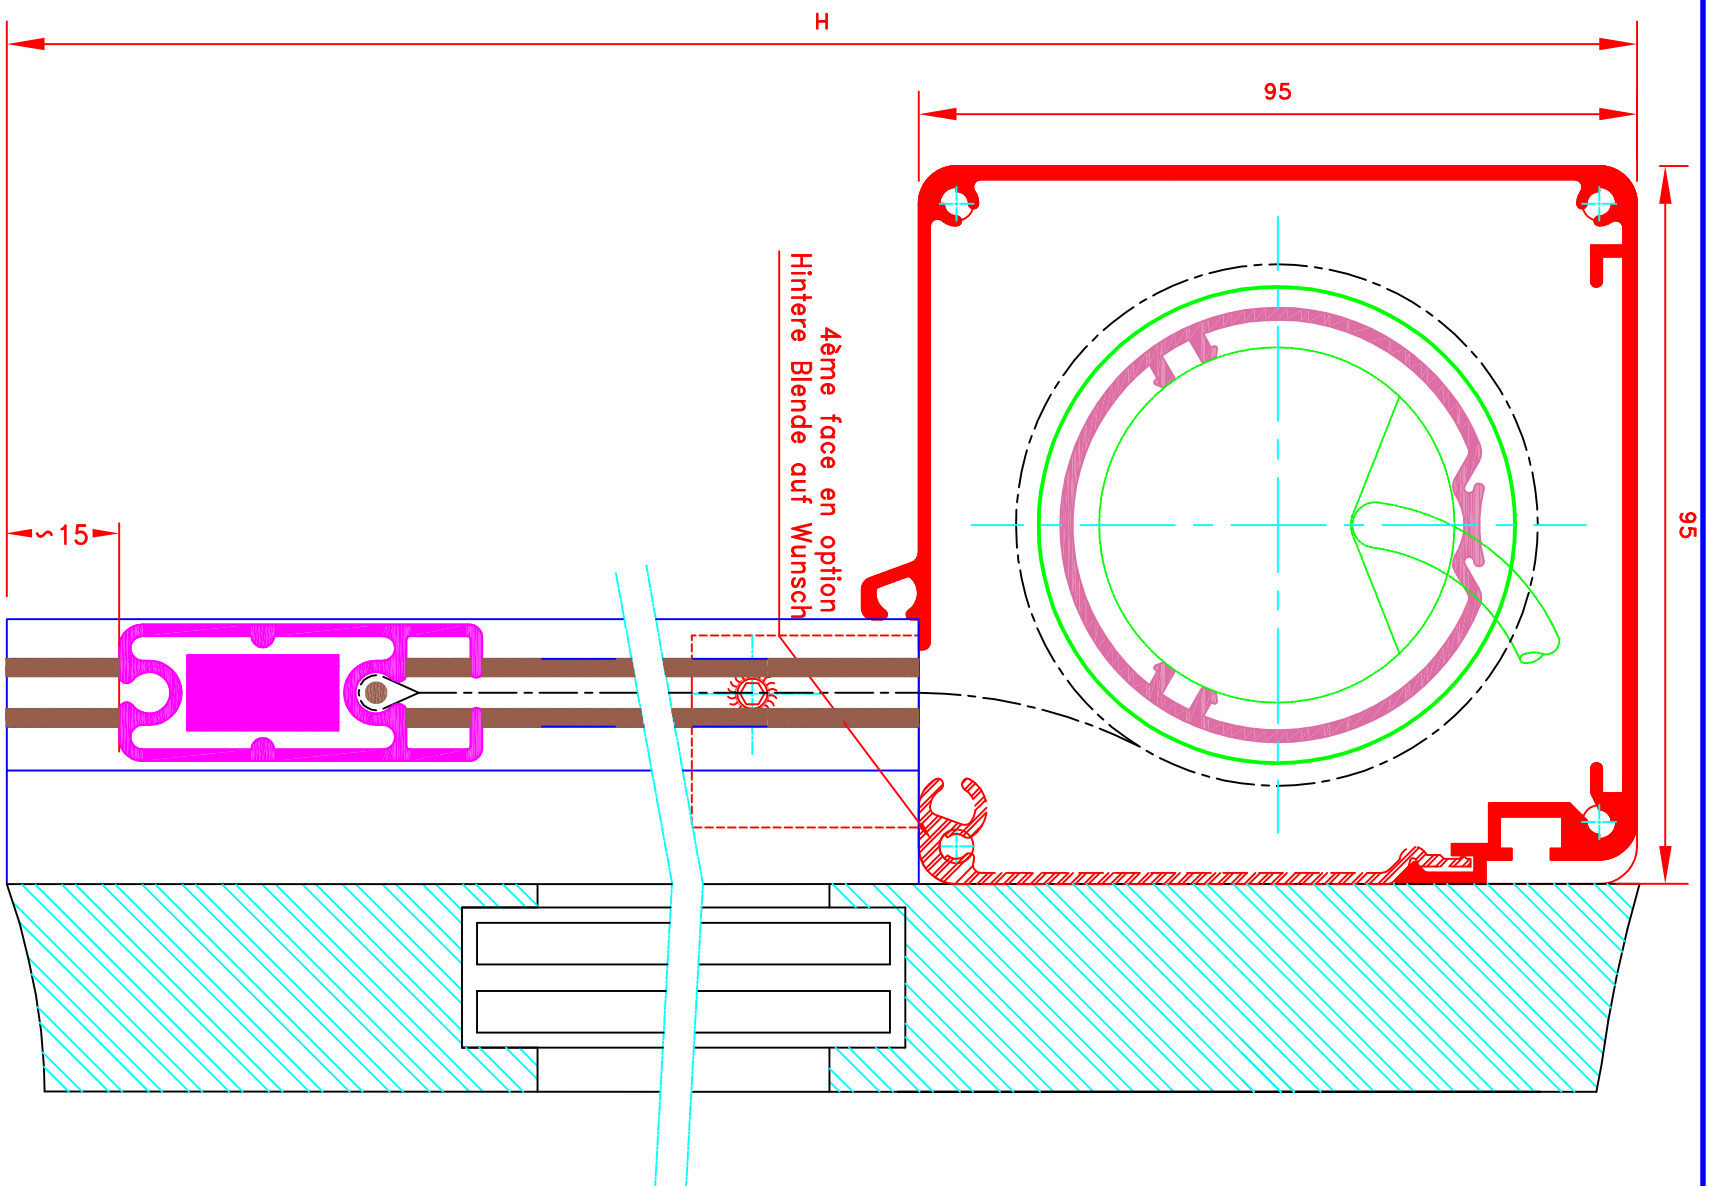

6108E-LF164

Dessiné par : M.D.F

Vérifié par :

Date : 01/09/2009

Sous réserves de modifications techniques

ECH.MA&STAB: 1/1

109, Avenue Carnot
St-Pierre-les-Nemours
B.P 527 -77794 NEMOURS cedex
Téléphone: 01-64-45-55-00
Télécopie: 01-64-45-55-35
Filiale du groupe MHZ

FORMAT

A4

Store ext. toile M1
Manoeuvre électrique
Guidage lame finale seule
dans coulisses
Lame finale en alu MP49164
Coffre de section 95x95

Aussenrollo mit M1 Stoff
Elektrobedienung
Stoff nicht geführt im Seitenprofil
Fallsab aus Aluminium MP49164
95x95 Kassette

N° ATES E-111/CV

N° MHZ