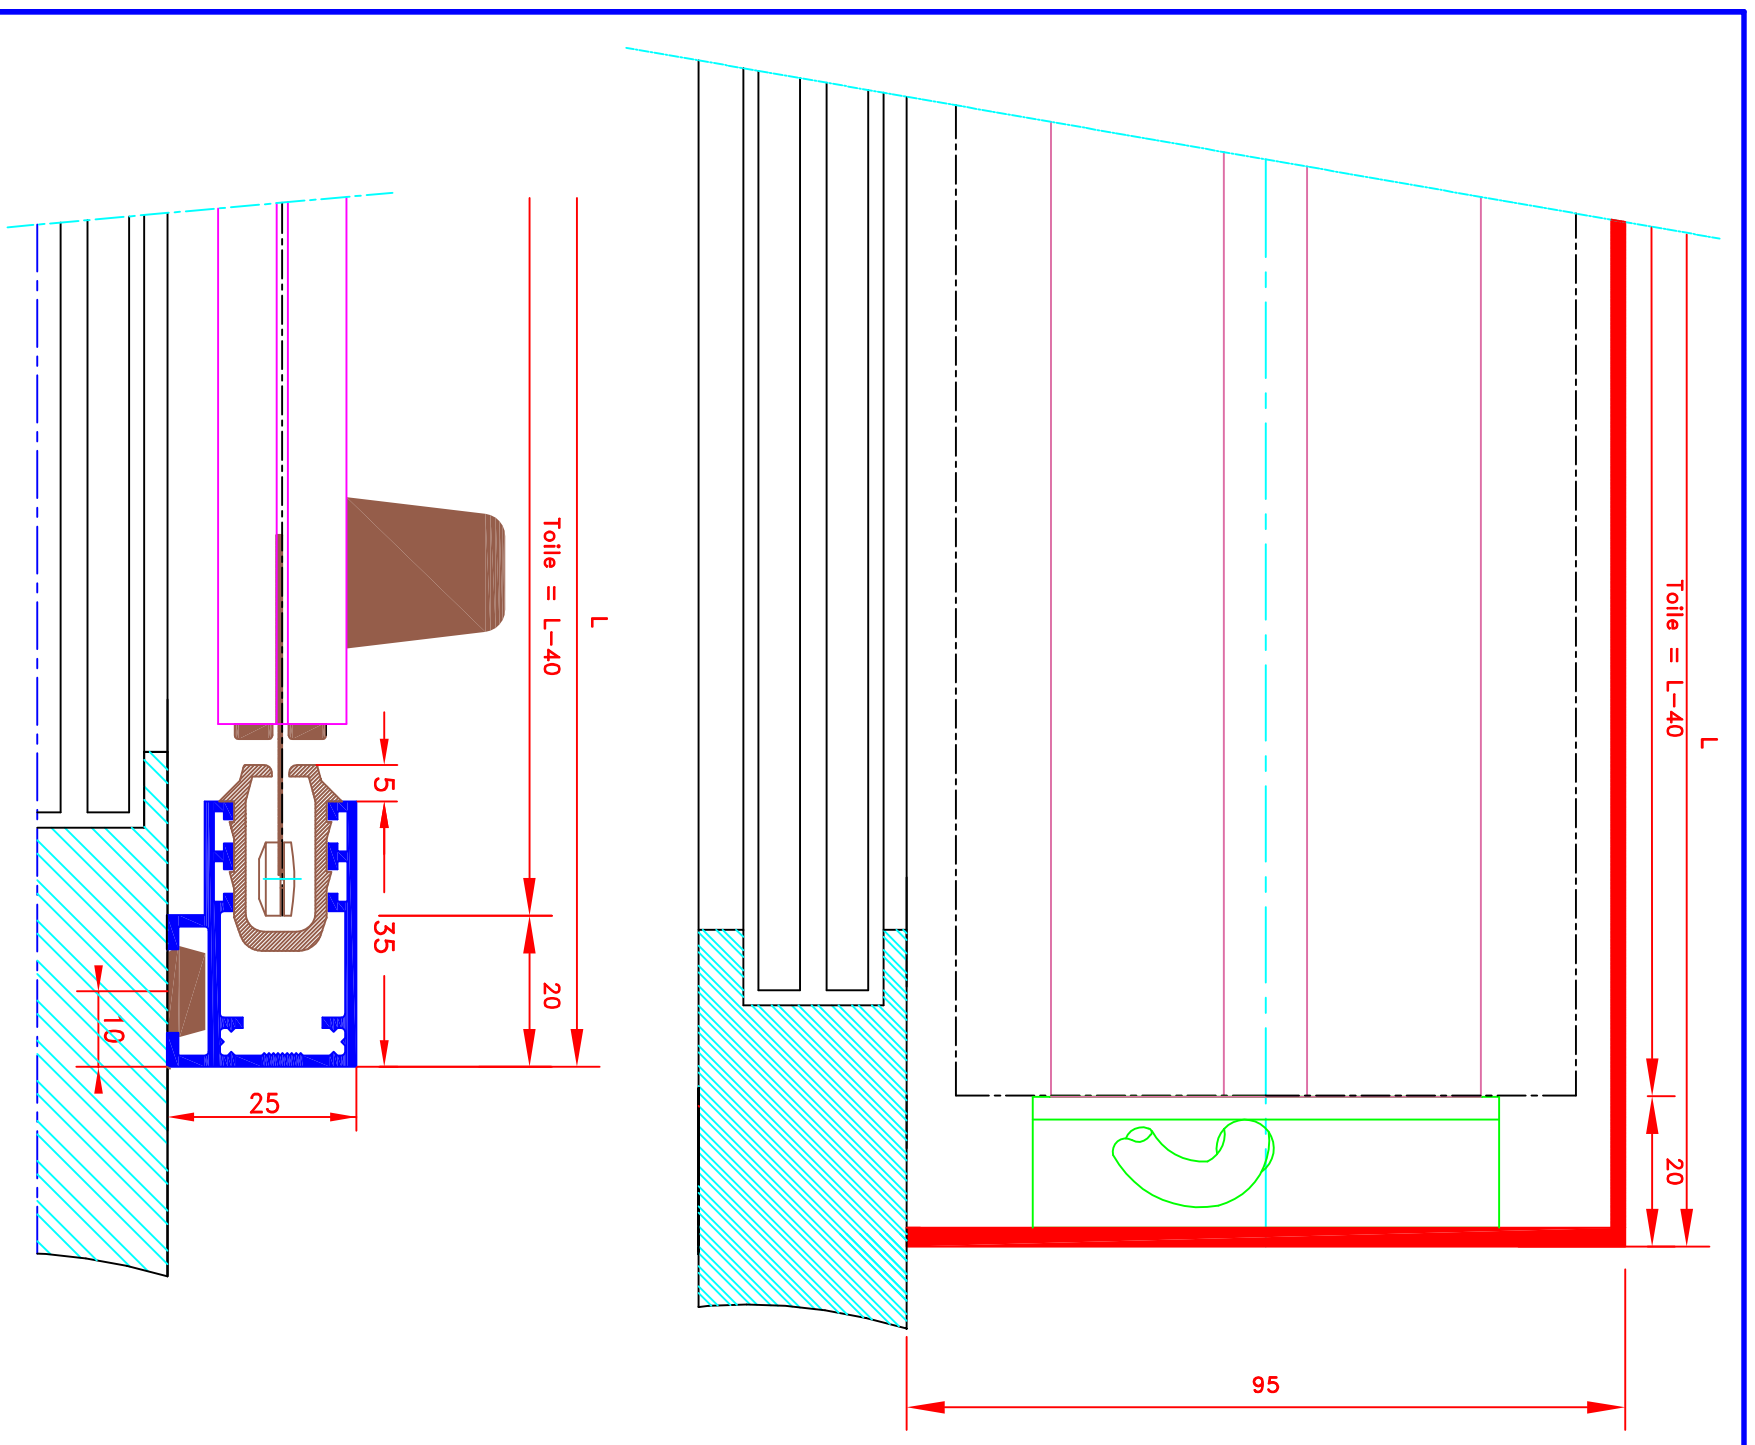

109, Avenue Carnot St-Pierre-les-Nemours B.P 527 -77794 NEMOURS cedex Téléphone: 01-64-45-55-00 Télécopie: 01-64-45-55-35 Filiale du groupe MHZ		Dessiné par : M.D.F Vérifié par : Date : 01/09/2009	
	FORMAT A4		Sous réserves de modifications techniques ECH.MA&STAB: 1/1	
N° ATES		E-103/CH		N° MHZ
Store ext. toile M1 Manoeuvre électrique Guidage toile opercules dans coulisse pénétrente dans coulisse Lame finale en alu. MP49371 Coffre de section 95x95		6101E Aussenrollo mit stoff M1 Elektrobedienung Stoff (mit Nieten) und Fallsstab geführt in Seitenprofil Fallsstab aus Aluminium MP49371 95x95 Kassette