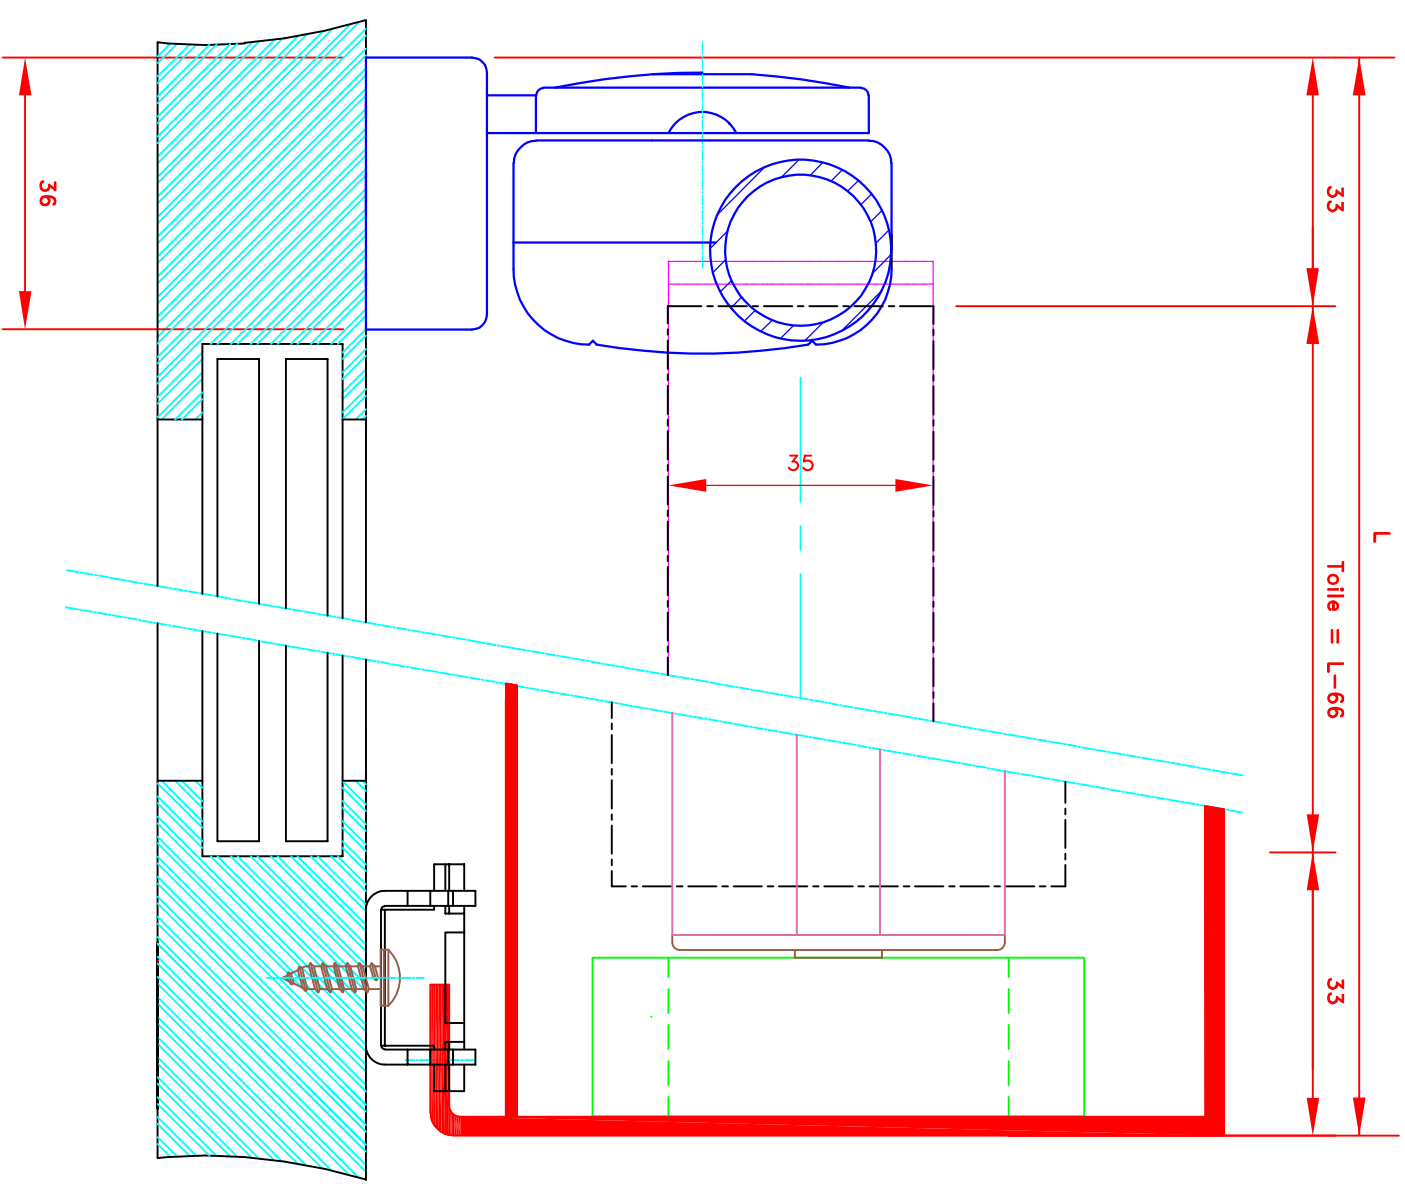

Aussenrolle mit M1 Stoff  
 Kurbelbedienung 1421

Kurbelausgang 90°  
 Ausföhrung mit Fallarmen  
 Fallsstab im Hohlraum  
 95x95 Kassette

Bras de projection, longueur fixe:

- 650 mm
- 800 mm
- 1000 mm
- 1200 mm