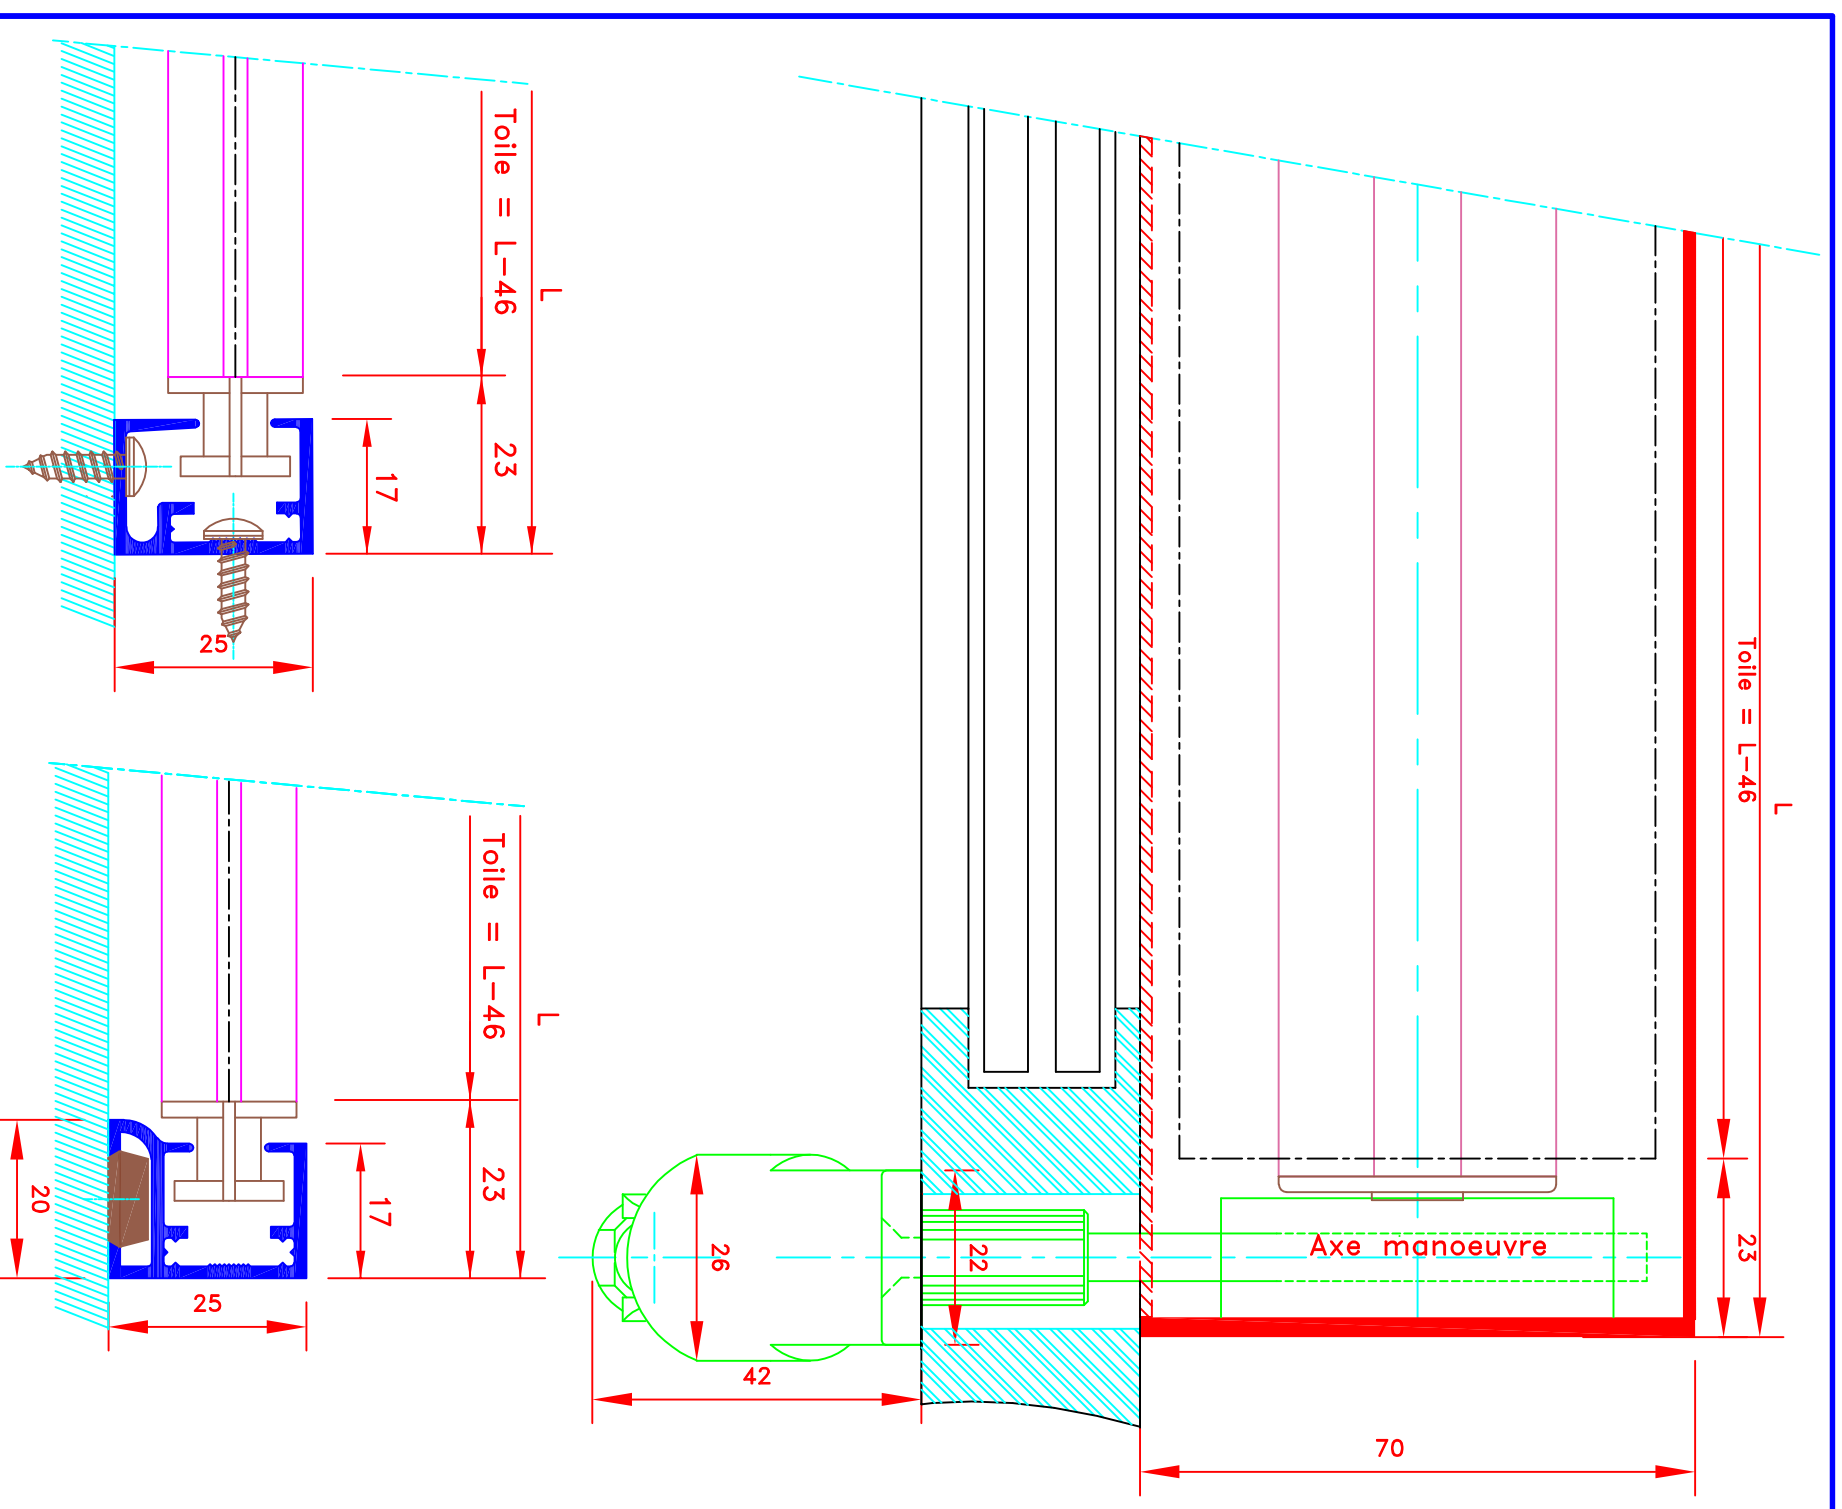

109, Avenue Carnot St-Pierre-les-Nemours B.P 527 -77794 NEMOURS cedex Téléphone: 01-64-45-55-00 Télécopie: 01-64-45-55-35 Filiale du groupe MHZ	Dessiné par : M.D.F Vérifié par : Date : 01/09/2009
	Sous réserves de modifications techniques ECH.MASSTAB: 1/1	FORMAT A4
6078T-LF371		
Store ext. toile M1 Manoeuvre par treuil et tige oscillante Sortie guide à 90° Guidage lame finale seule dans coulisses Lame finale en alu MP49371 Coffre de section 70x70	Ausserrollo mit M1 Stoff Kurbelbedienung Kurbelausgang 90° Standard Stoff nicht geführt im Seitenprofil Falstab aus Aluminium MP49371 70x70 Kasette	N° ATES
N° E-085/CH	N° MHZ