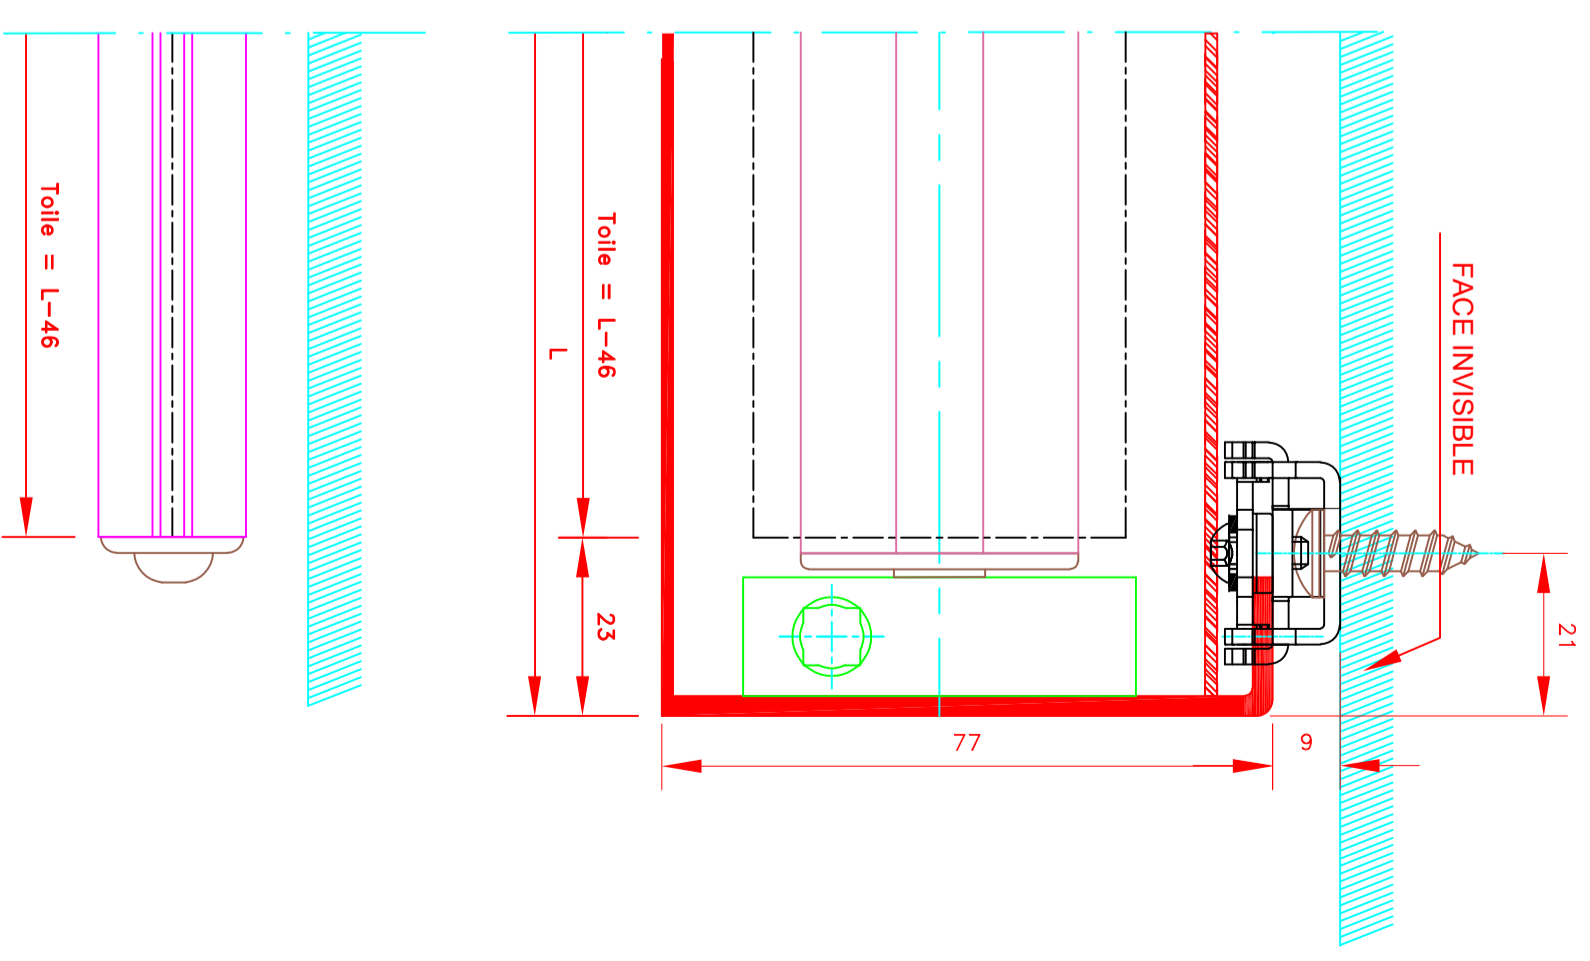

109, Avenue Carnot St-Pierre-les-Nemours B.P 527 77794 NEMOURS cedex Téléphone: 01-64-45-55-00 Télécopie: 01-64-45-55-35 Filiale du groupe MHZ		Dessiné par : M.D.F. Vérifié par : Date : 01/09/2012	
FORMAT A4		Sous réserves de modifications techniques ECH.MASSTAB: 1/1		Store int. toile solaire M1 Manœuvre par treuil et tige oscillante Sortie dessous Sans guidage Lame finale en alu MP49372 Coffre de section 70x70	
N° ATES		L-135"/CH		MHZ-ST N°	
4075T-LF372 <i>Fixation invisible</i>		Innenrollos, Stoff M1 Kurbelbedienung Kurbelausgang unten Ohne Führung Fallstab aus Aluminium MP49372 70x70 Kassette