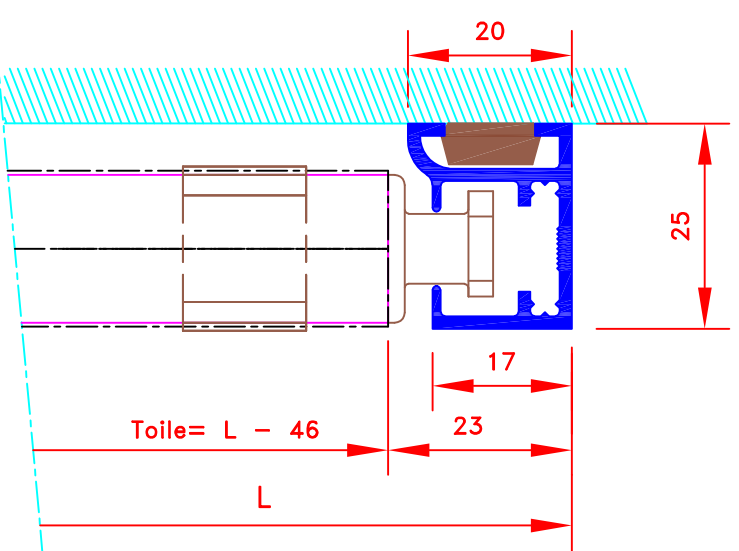

Innenrollos, Stoff M1
 Kette-Bedienung
 Stoff nicht geführt im Seitenprofil
 Fallstab im Hohlraum
 Kassette 4 seitig 53x53

Sous réserves de modifications techniques

FORMAT
A4

ECH.MA&STAB: 1/1

N° ATES	I-123' CV/CH	MHZ-ST N°	
------------	-----------------	--------------	--