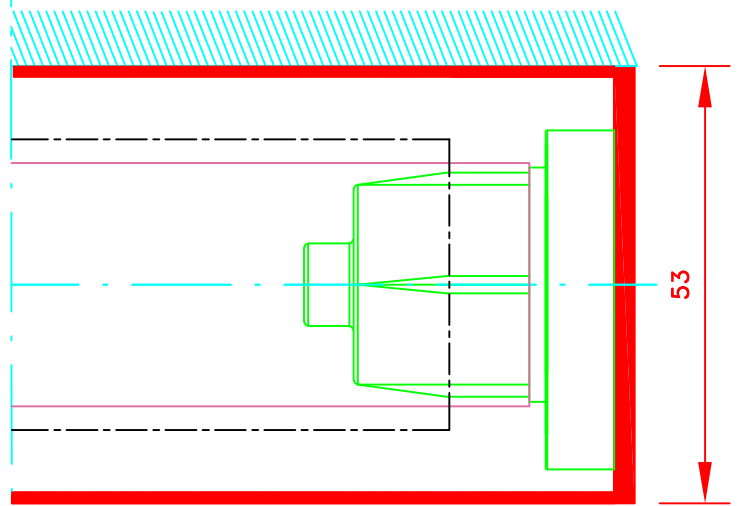

Sous réserves de
 modifications techniques
 ECH.MA&STAB: 1/1

FORMAT
A4

N° ATES	I-107' CV/CH	MHZ-ST N°	
------------	-----------------	--------------	--

109, Avenue Carnot
St-Pierre-les-Nemours
B.P 527
77794 NEMOURS cedex
Téléphone: 01-64-45-55-00
Télécopie: 01-64-45-55-35
Filiale du groupe MHZ