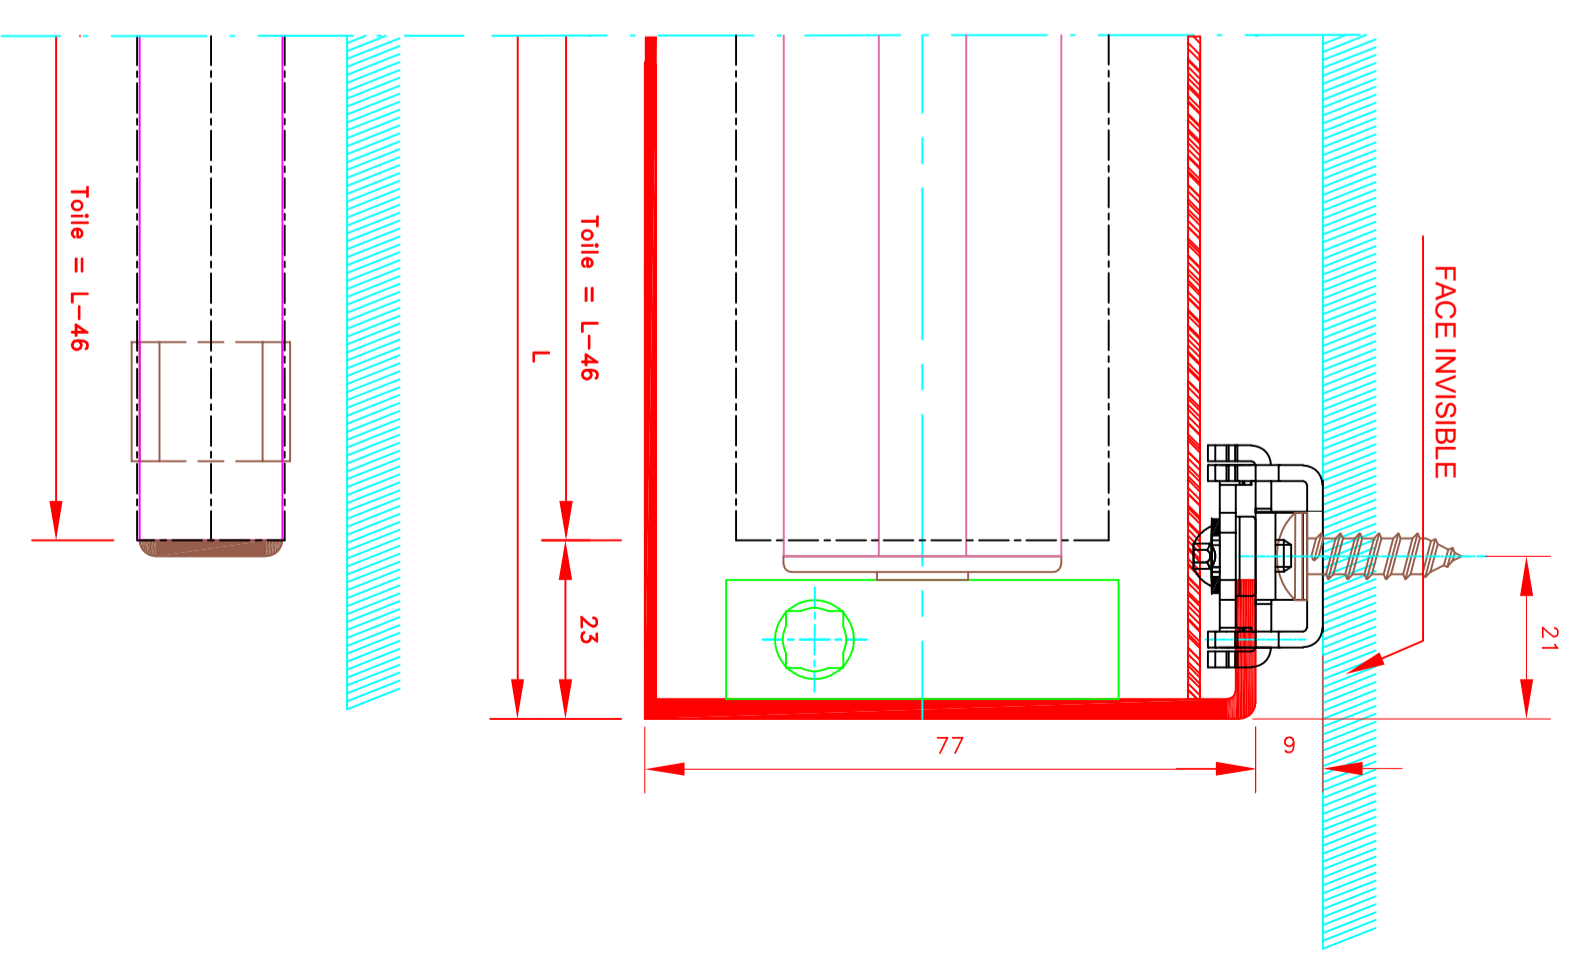

ATESES		109, Avenue Carnot St-Pierre-les-Nemours B.P. 527 77794 NEMOURS cedex Téléphone: 01-64-45-55-00 Télécopie: 01-64-45-55-35 Filiale du groupe MHZ		Dessiné par : M.D.F. Vérifié par : Date : 01/09/2012	
FORMAT A4		Sous réserves de modifications techniques ECH.MASSTAB: 1/1		Store int. toile solaire M1 Manœuvre par treuil et tige oscillante Sortie dessous Sans guidage Lame finale ronde dans ourlet de toile Coffre de section 70x70	
N° ATES		I-134"/CH		MHZ-ST N°