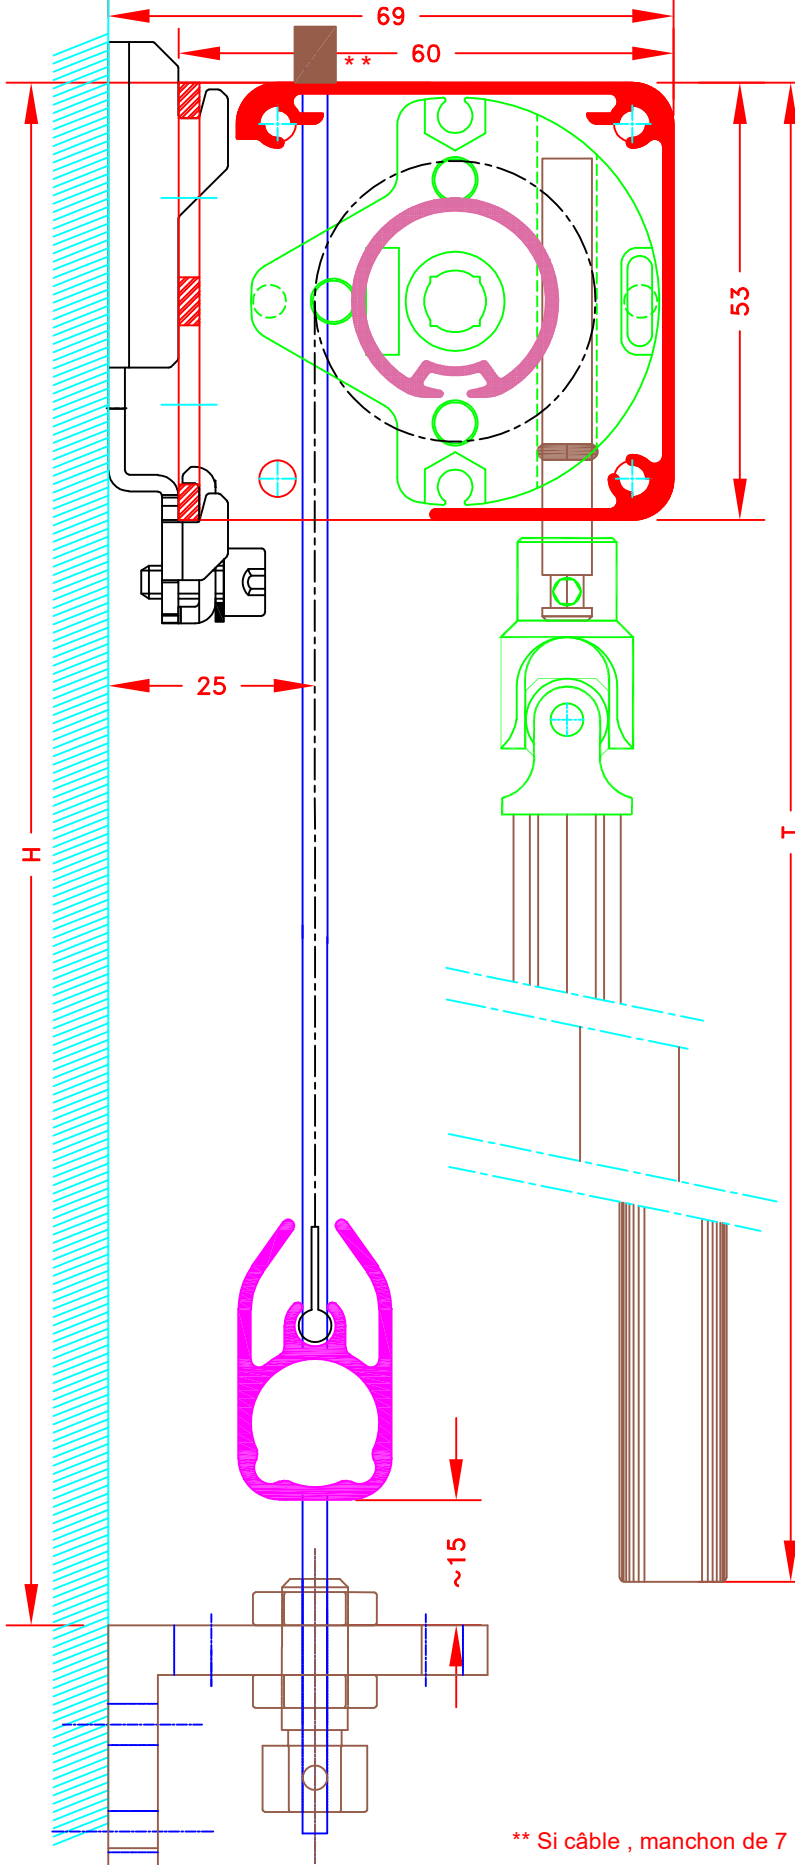

Innenrollos, Stoff M1
Kurbelbedienung
Perlon Führung oder kabel
Runder Fallstab im Hohlraum
Kassette 3 seitig 53x53

FORMAT

A4

Sous réserves de
modifications techniques

ECH.MA&STAB: 1/1

N°
ATES

I-098"
CV/CH

MHZ-ST
N°