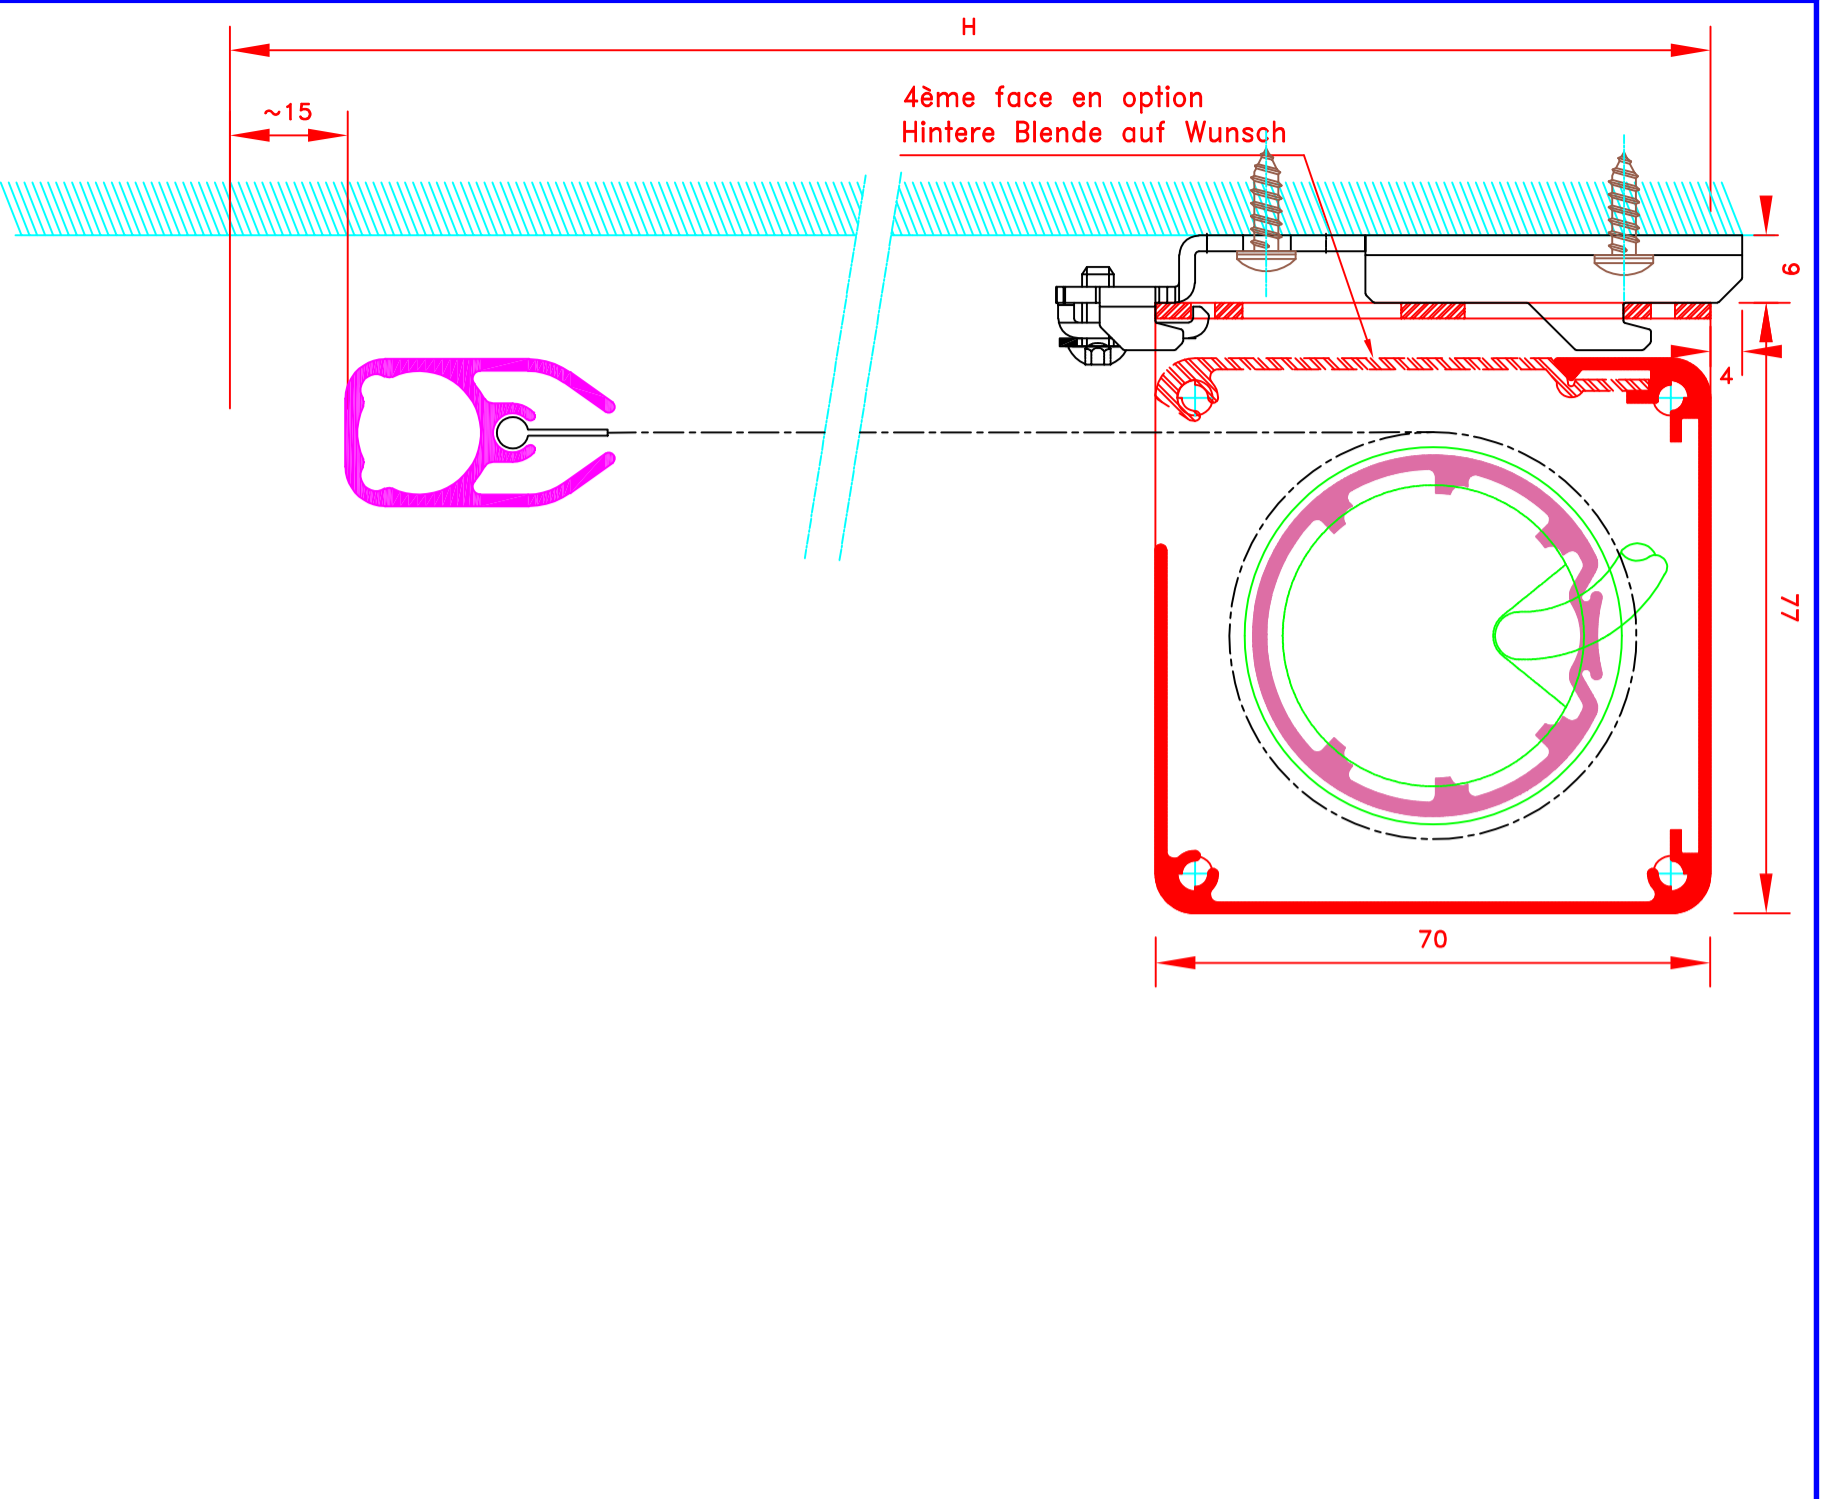

109, Avenue Carnot St-Pierre-les-Nemours B.P 527 77794 NEMOURS cedex Téléphone: 01-64-45-55-00 Télécopie: 01-64-45-55-35 Filiale du groupe MHZ	Dessiné par : M.D.F Vérifié par : Date : 01/09/2012	Sous réserves de modifications techniques ECH.MASSTAB: 1/1		
	4075E-LF372 <i>Fixation invisible</i>	Store int. toile solaire M1 Manoeuvre électrique Sans guidage Lame finale en alu MP49372 Coffre de section 70x70	Innenrollos, Stoff M1 Elektrobedienung Ohne Führung Fallstab aus Aluminium MP49372 70x70 Kassette	N° ATES	L-132"/CV MHZ-ST N°
ATES	109, Avenue Carnot St-Pierre-les-Nemours B.P 527 77794 NEMOURS cedex Téléphone: 01-64-45-55-00 Télécopie: 01-64-45-55-35 Filiale du groupe MHZ	Dessiné par : M.D.F Vérifié par : Date : 01/09/2012	Sous réserves de modifications techniques ECH.MASSTAB: 1/1		
ATES	109, Avenue Carnot St-Pierre-les-Nemours B.P 527 77794 NEMOURS cedex Téléphone: 01-64-45-55-00 Télécopie: 01-64-45-55-35 Filiale du groupe MHZ	Dessiné par : M.D.F Vérifié par : Date : 01/09/2012	Sous réserves de modifications techniques ECH.MASSTAB: 1/1		
4075E-LF372 <i>Fixation invisible</i>	Store int. toile solaire M1 Manoeuvre électrique Sans guidage Lame finale en alu MP49372 Coffre de section 70x70	Innenrollos, Stoff M1 Elektrobedienung Ohne Führung Fallstab aus Aluminium MP49372 70x70 Kassette	N° ATES	L-132"/CV MHZ-ST N°