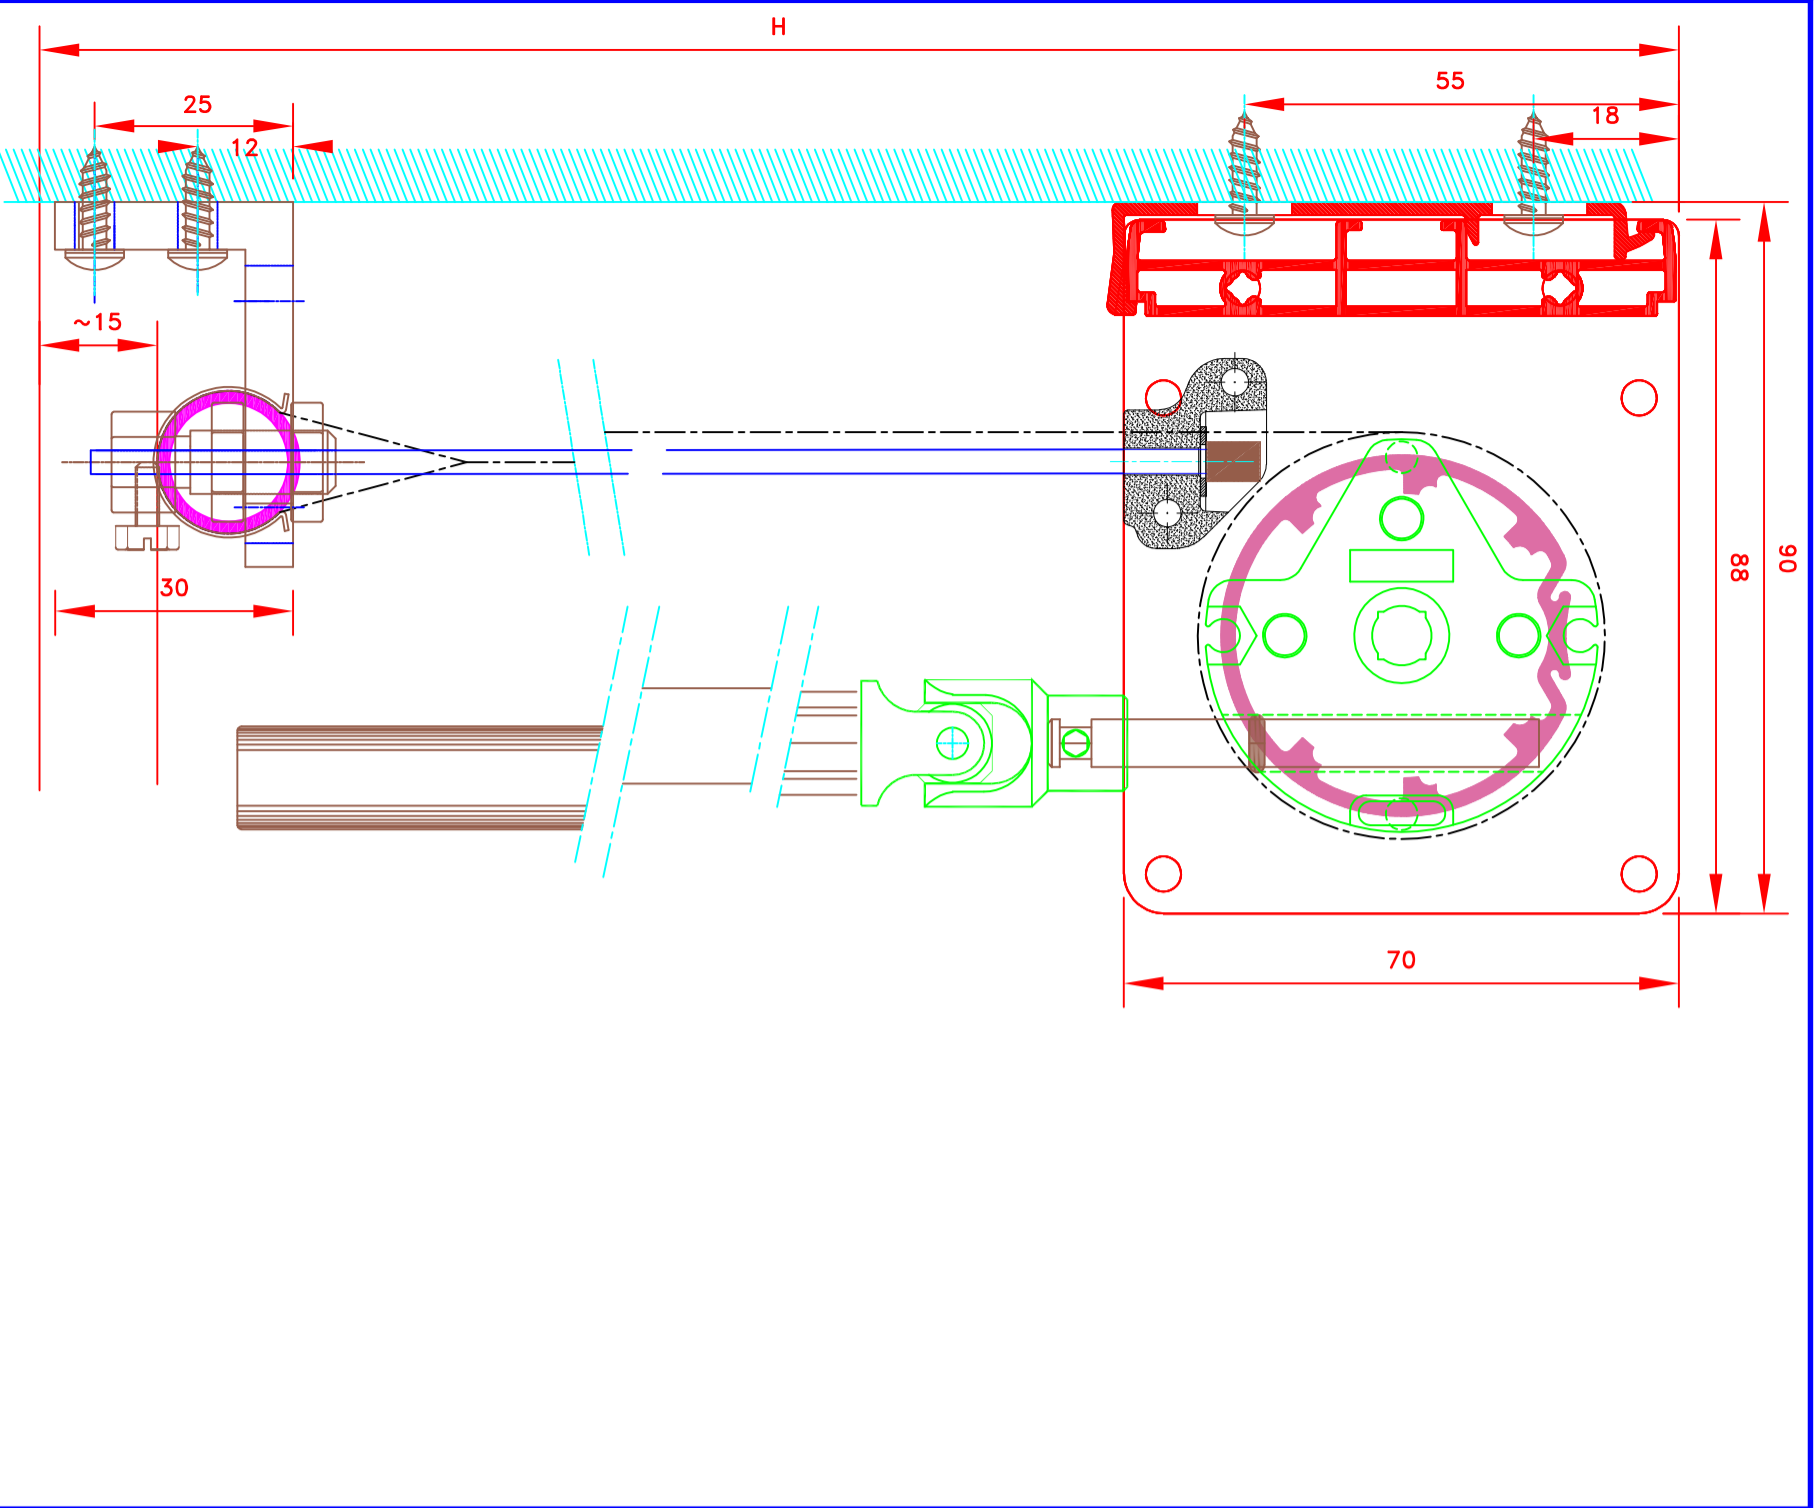

ATES
EXPERTS CONFORT SOLAIRE

109, Avenue Camnot
77140 St-Pierre-les-Nemours
Filiiale du groupe MHZ

Tel : 03.88.10.16.20
info@ates-nhz.com

Dessiné par : S.H.
Vérifié par : _____

Date : 02/11/2021

FORMAT
A4

4016T
Fixation rail / Pose de face

Store int. toile solaire M1
Manoeuvre treuil
avec guidage
Lame finale ronde dans ourlet de toile
Coffre de section 70x70

Innenrollos, Stoff M1
Kurbelbedienung
Mit Führung
Falstab im Hohlraum
70x70 Kassette

Sous réserves de modifications techniques		ECH.MASSTAB: 1/1	
N° ATES	L-132"/CV	MHZ-ST N°