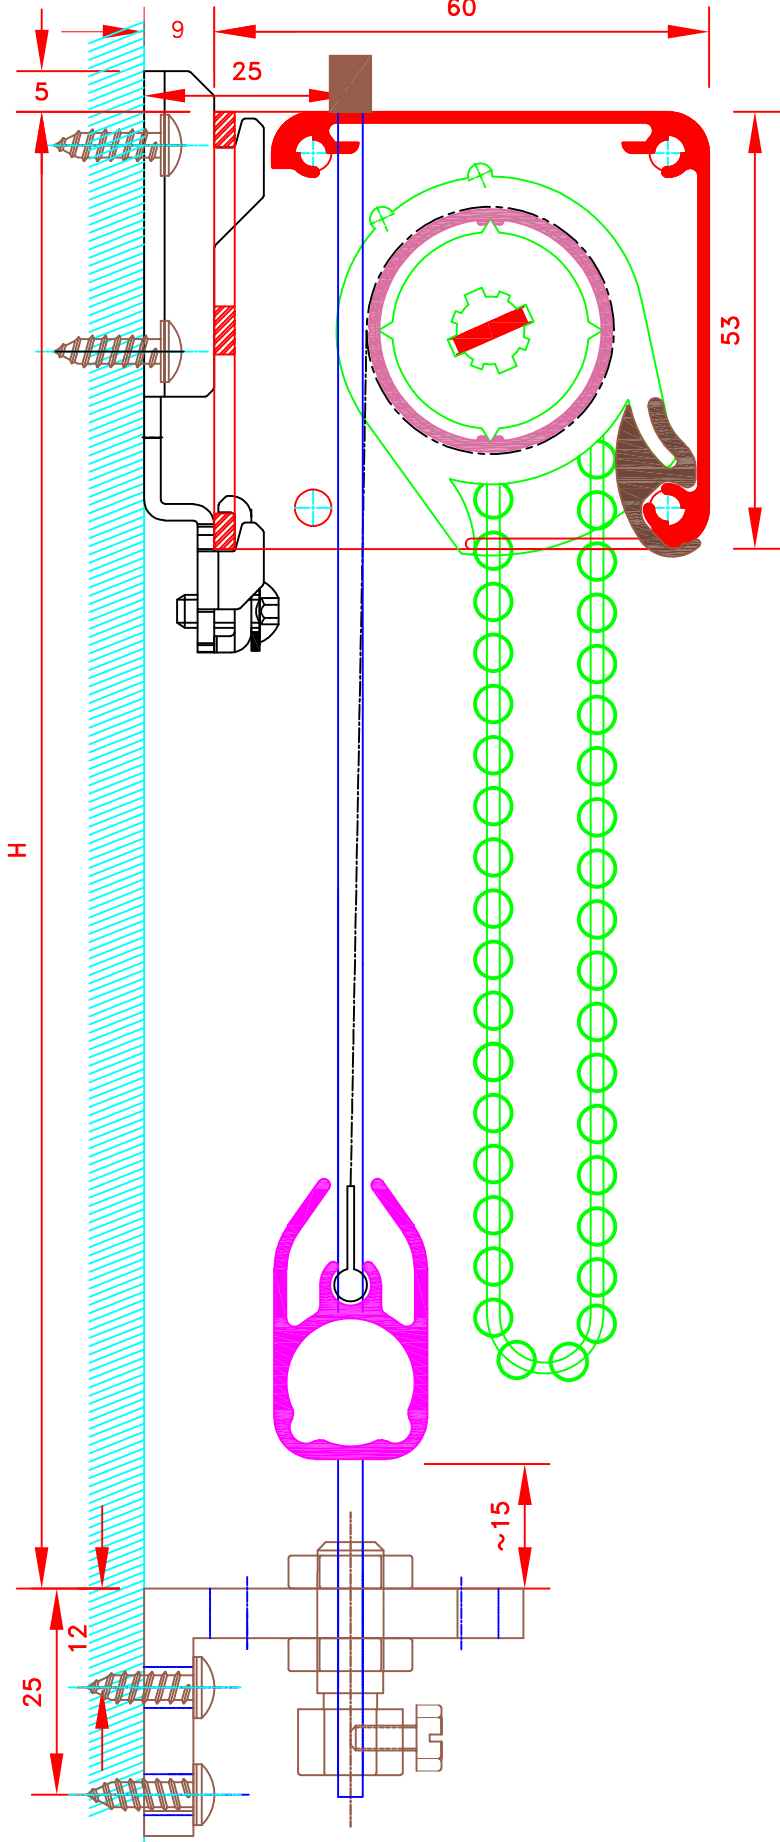

** Si câble , manchon de 7 mm nécessaire et si perlon, écrasement de 4 mm.

109, Avenue Carnot
St-Pierre-les-Nemours
B.P 527
77794 NEMOURS cedex
Téléphone: 01-64-45-55-00
Télécopie: 01-64-45-55-35
Filiale du groupe MHZ

Dessiné par : M.D.F
Vérifié par : _____
Date : 01/09/2012

4056H-3F-LF372

Fixation invisible

Store int. toile solaire M1
Manoeuvre chaînette
Guidage perlon ou câble
Lame finale en alu MP49372
Coffre 3 faces de section 53x53

Innenrollos, Stoff M1
Kette-Bedienung
Perlon Führung oder kabel
Fallstab aus Aluminium MP49372
Kasette 3 seitig 53x53

FORMAT
A4

Sous réserves de
modifications techniques
ECH.MA&STAB: 1/1

N° ATES	I-91" CV/CH	MHZ-ST N°