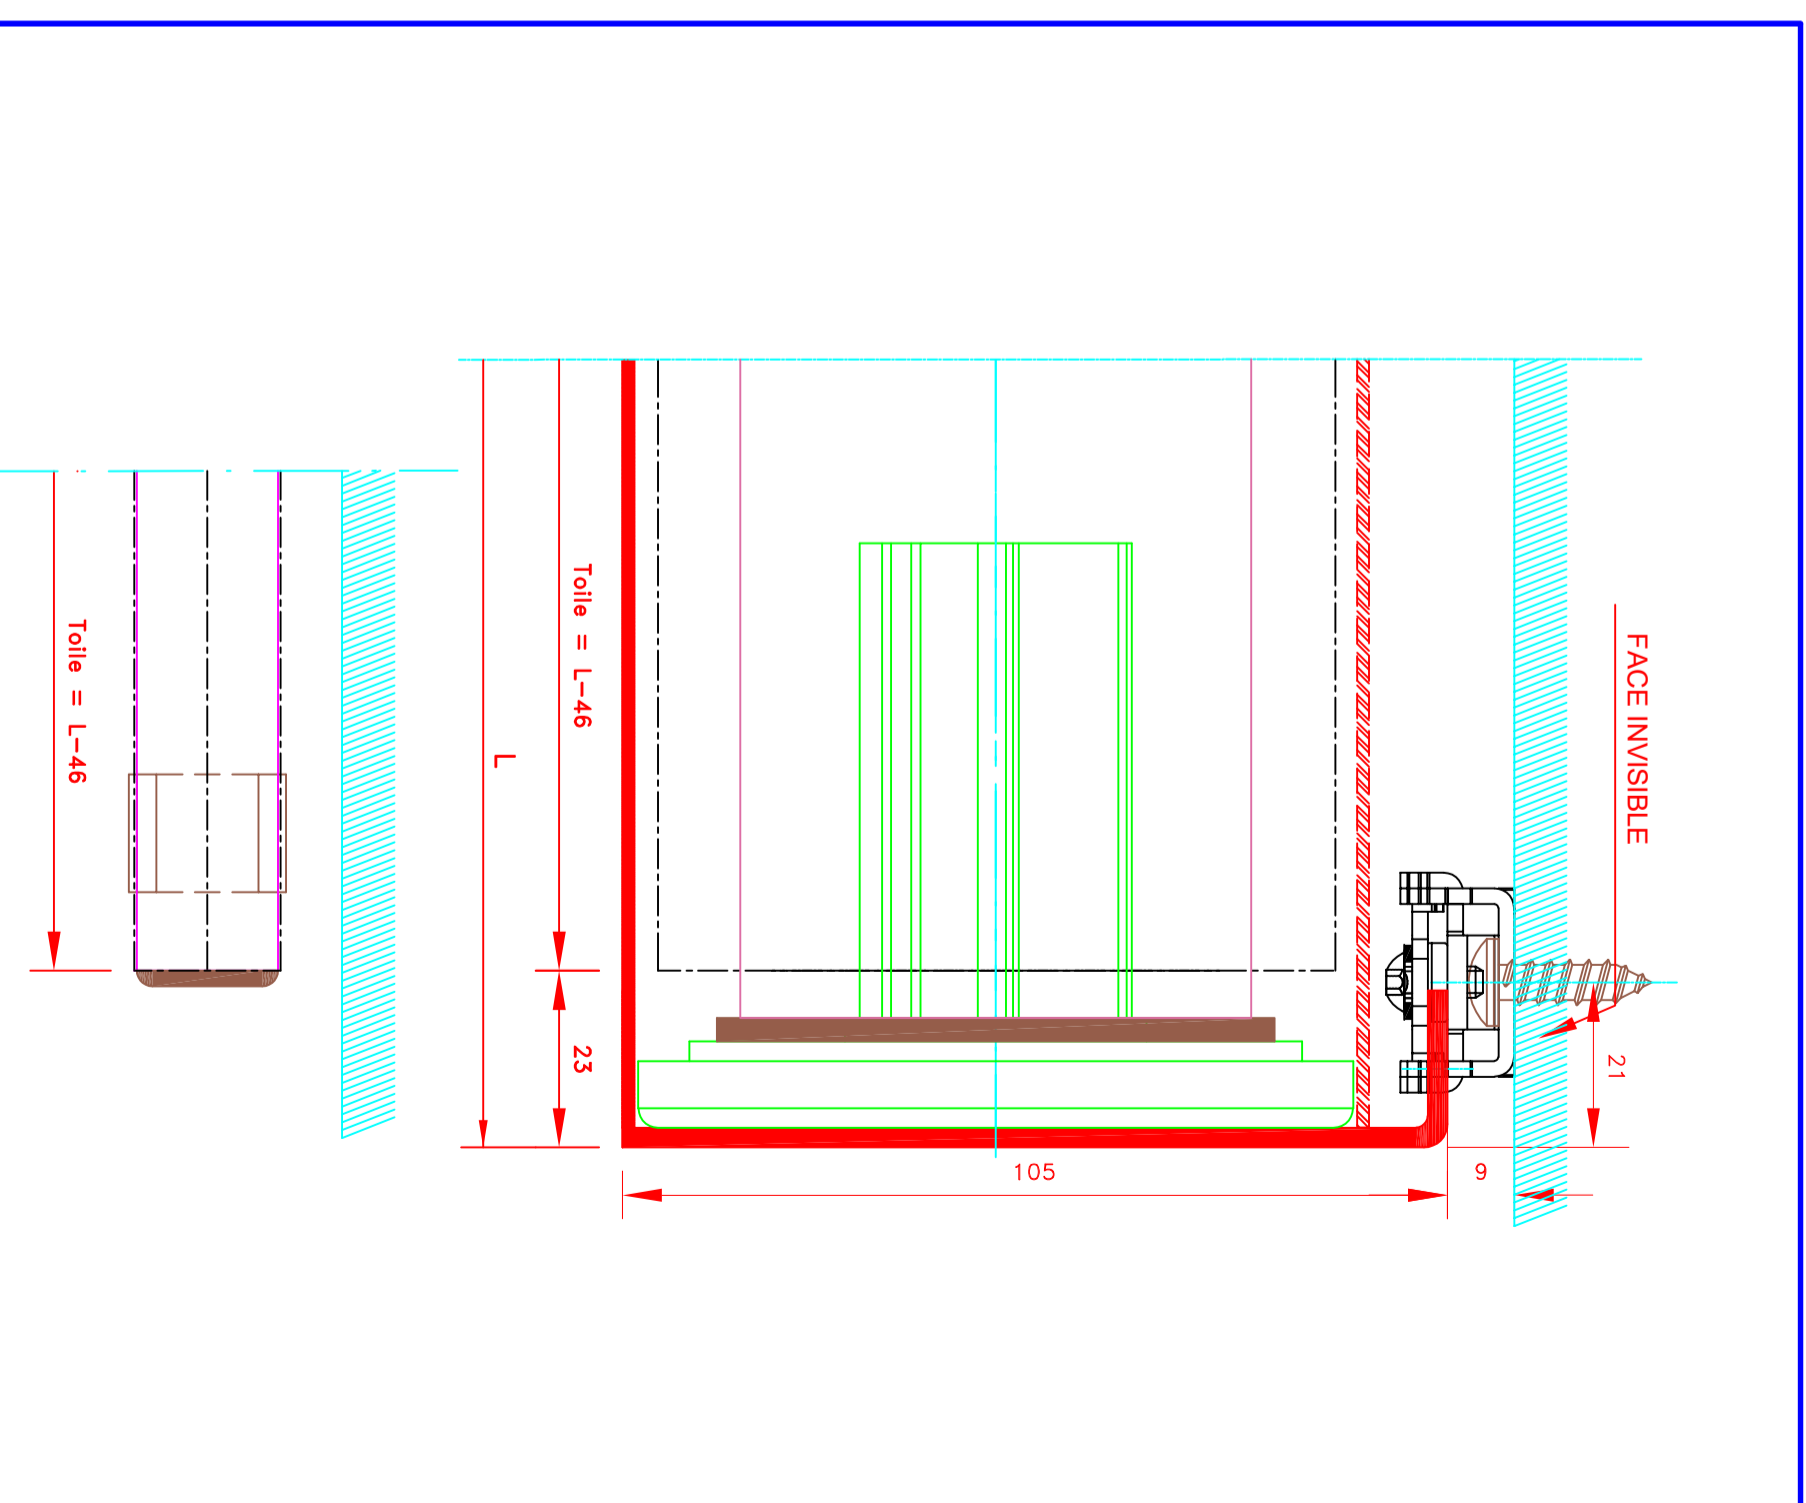

109, Avenue Carnot St-Pierre-les-Nemours B.P. 527 77794 NEMOURS cedex Téléphone: 01-64-45-55-00 Télécopie: 01-64-45-55-35 Filiale du groupe MHZ	
Dessiné par : M.D.F. Vérifié par : Date : 01/09/2012		Sous réserves de modifications techniques ECH.MARSTAB: 1/1	
Store int. toile solaire M1 Manœuvre par chaînette Sortie dessous Sans guidage Lame finale ronde dans ourlet de toile Coffre de section 95X95		4105H <i>Fonction invisible</i> Immatriculé, Stoff M1 Kette-Bedienung Kurbelausgang unten Ohne Führung Fallsstab im Hohlraum 95X95 Kassette	
N°	L-193"/CH	MHZ-ST	N°
A4			
ECH.MARSTAB: 1/1