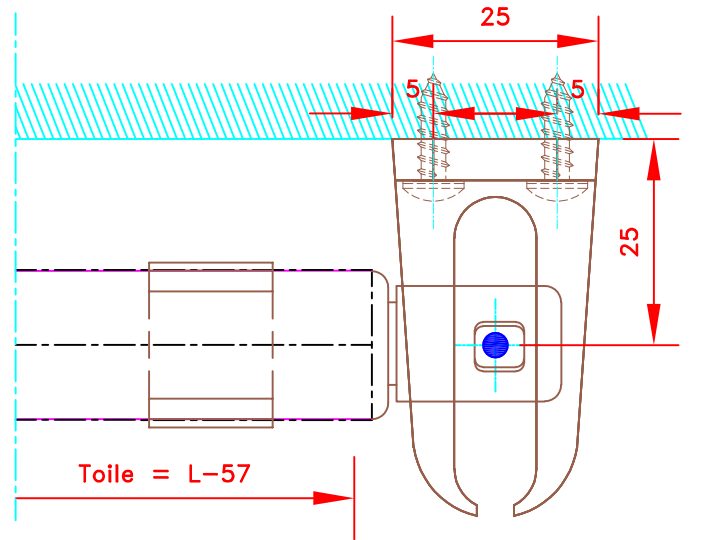

109, Avenue Carnot
St-Pierre-les-Nemours
B.P 527 - 77794 NEMOURS cedex
Téléphone: 01-64-45-55-00
Télécopie: 01-64-45-55-35
Filiale du groupe MHZ

Dessiné par : M.D.F
Vérifié par :
Date : 18/12/2014

4056E-3F

Fixation invisible

Store int. toile solaire M1
Manoeuvre électrique (LT28 / 24V)
Guidage perlon ou câble
Lame finale ronde dans ourlet de toile

Innenrollos, Stoff M1
Elektrobedienung (LT 28 / 24V)
Perlon Führung oder kabel
Fallstab im Hohlraum
Kasette 3 seitig 53x53

Sous réserves de modifications techniques

FORMAT

A4

ECH.MA&STAB: 1/1

N° ATES

I-094'
CH / CV

N° MHZ