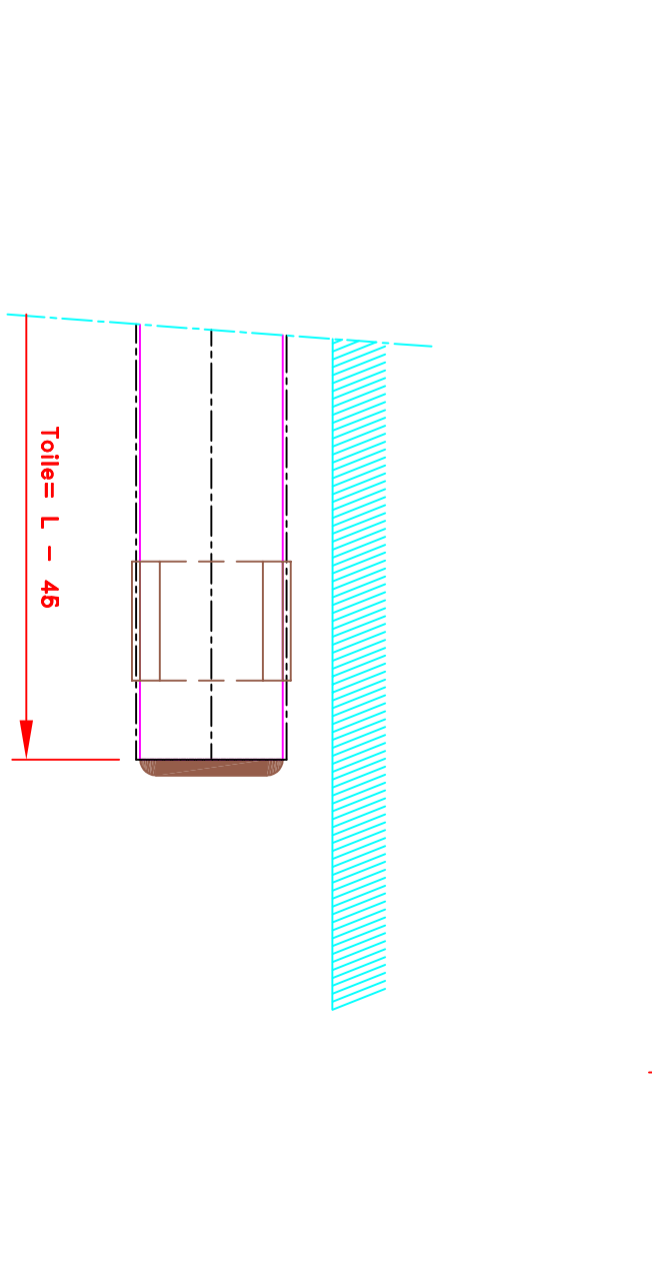

109, Avenue Carnot St-Pierre-les-Nemours B.P 527 -77794 NEMOURS cedex Téléphone: 01-64-45-55-00 Télécopie: 01-64-45-55-35 Filiale du groupe MHZ		Dessiné par : M.D.F Vérifié par : _____ Date : 07/11/2011	
FORMAT A4		Sous réserves de modifications techniques ECH.MASSTAB: 1/1	
N° ATES		N° MHZ	
L-170/CV		Fixation coffre invisible 4105E	
Store int. toile solaire M1 Manoeuvre électrique Sans guidage Lame finale ronde dans ourlet de toile Coffre de section 95X95		Innenrollos, Stoff M1 Elektrobedienung Ohne Führung Fallsstab im Hohlsaum 95X95 Kasette