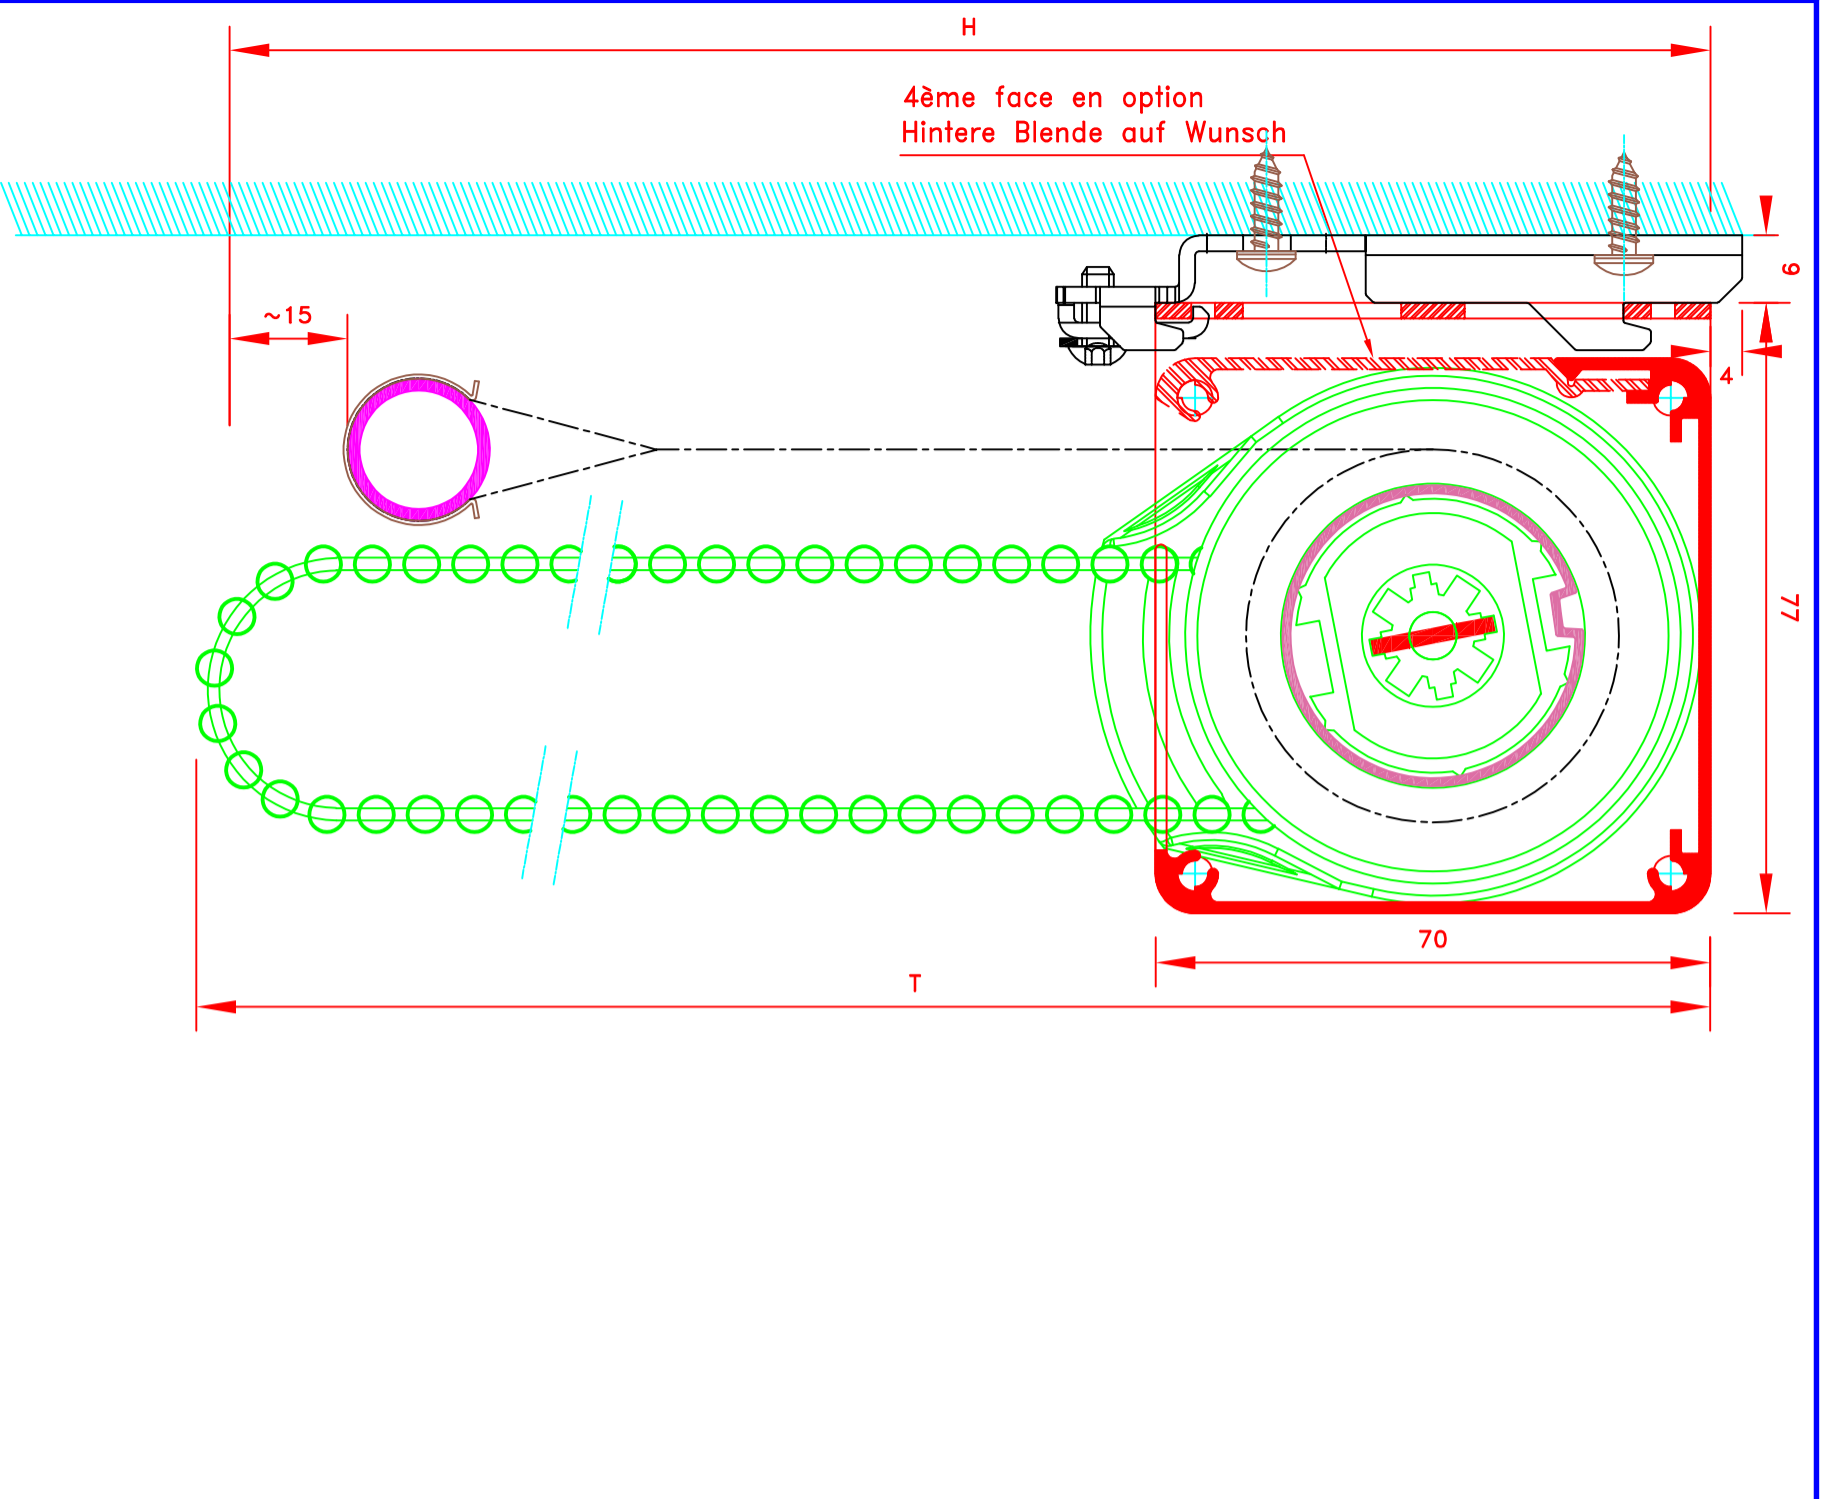

109, Avenue Carnot St-Pierre-les-Nemours B.P. 527 77794 NEMOURS cedex Téléphone: 01-64-45-55-00 Télécopie: 01-64-45-55-35 Filiale du groupe MHZ		Dessiné par : M.D.F. Vérifié par : Date : 01/09/2012	
FORMAT A4		Sous réserves de modifications techniques ECH.MASSTAB: 1/1		Store int. toile solaire M1 Manoeuvre par chaînette Sortie dessous Sans guidage Lame finale ronde dans ourlet de toile Coffre de section 70x70	
N° ATES		I-186"/CV		MHZ-ST N°	

4075H

Fixation invisible

Innenrollos, Stoff M1
Kette-Bedienung
Kurbelausgang unten
Ohne Führung
Falstab im Hohlraum
70x70 Kassette