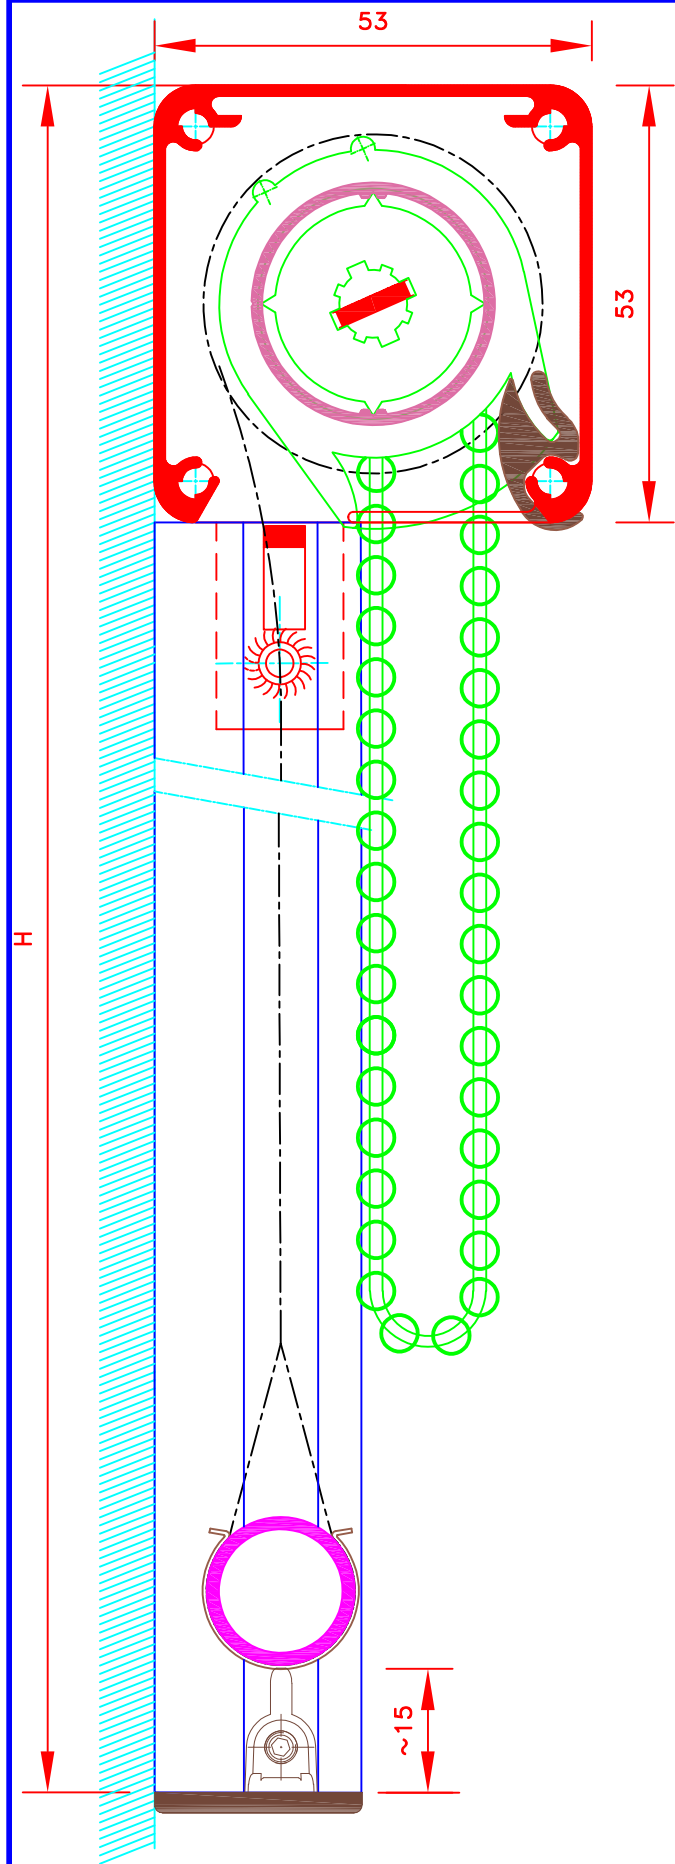

109, Avenue Carnot
St-Pierre-les-Nemours
B.P 527
77794 NEMOURS cedex
Téléphone: 01-64-45-55-00
Télécopie: 01-64-45-55-35
Filiale du groupe MHZ

Dessiné par : M.D.F
Vérifié par :
Date : 01/09/2012

4059H-4F

Store int. toile solaire M1
Manoeuvre chaînette
Guidage lame finale seule
dans coulisses
Lame finale ronde dans ourlet de toile
Coffre 4 faces de section 53x53

Innenrollos, Stoff M1
Kette-Bedienung
Stoff nicht geführt im Seitenprofil
Fallstab im Hohlraum
Kassette 4 seitig 53x53

Sous réserves de modifications techniques

FORMAT
A4

ECH.MA&STAB: 1/1

N° ATES	I-123' CV/CH	MHZ-ST N°