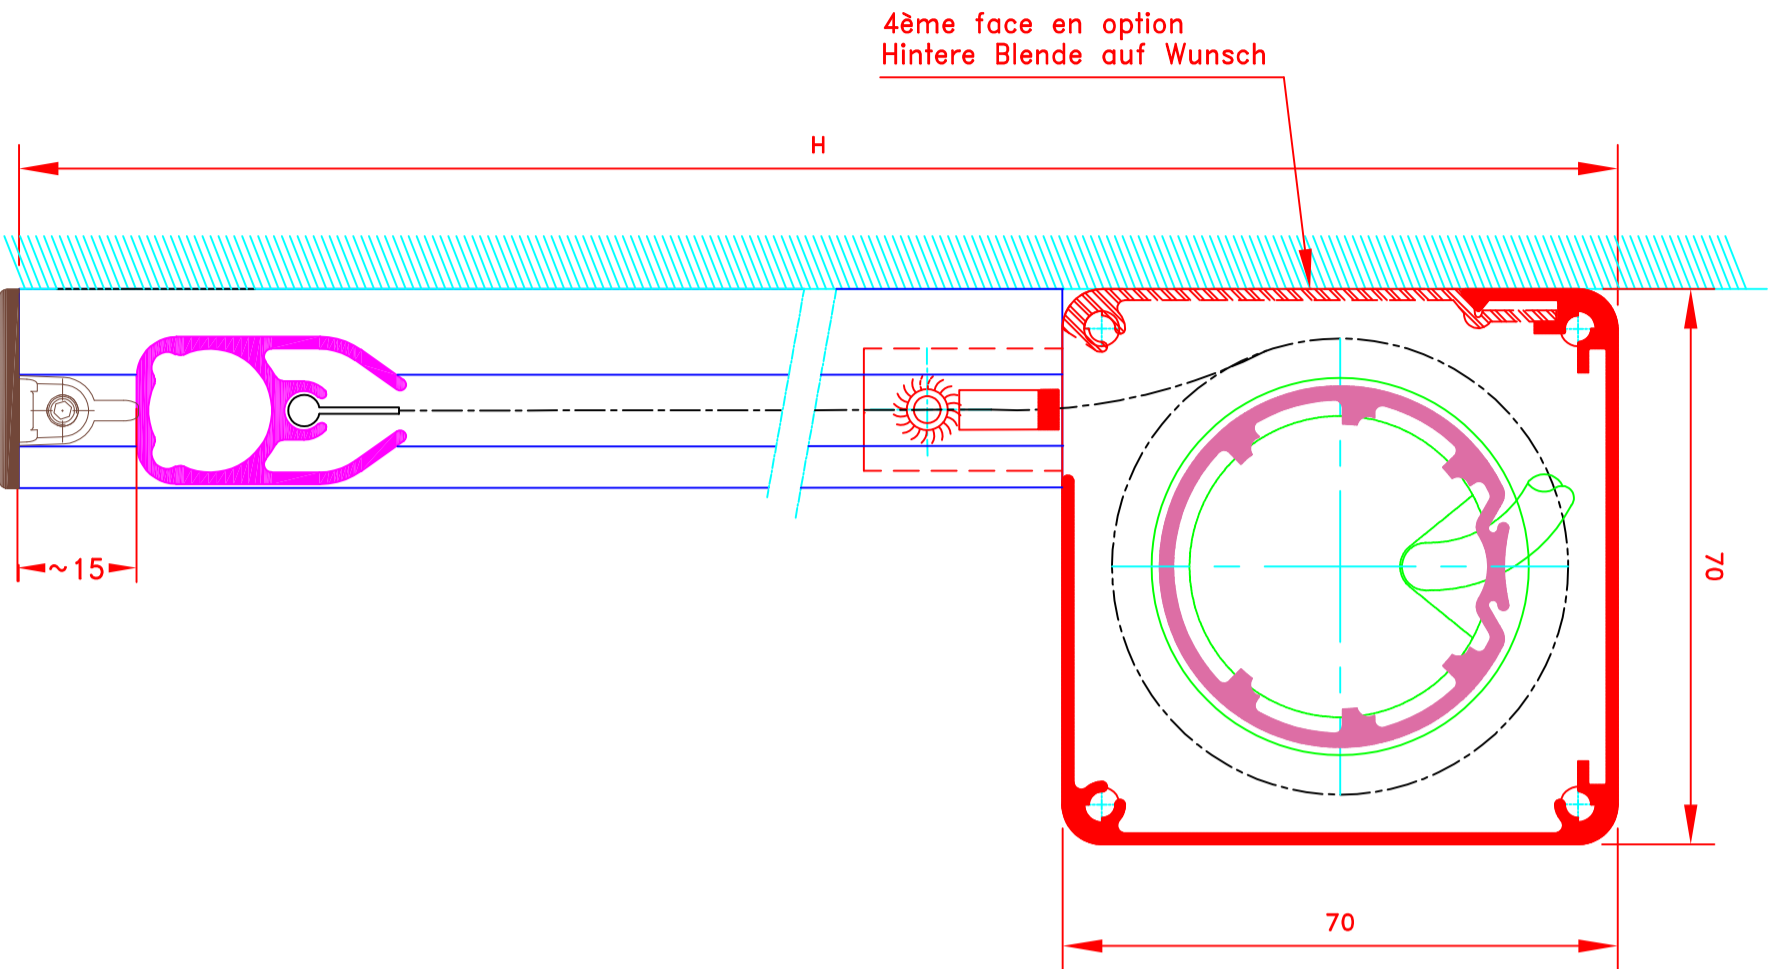

Fallstab aus Aluminium MP49371
70x70 Kasette

FORMAT

A4

Sous réserves de
modifications techniques

ECH.MASSTAB: 1/1

N°
ATES

I-146/CV

N°
MHZ