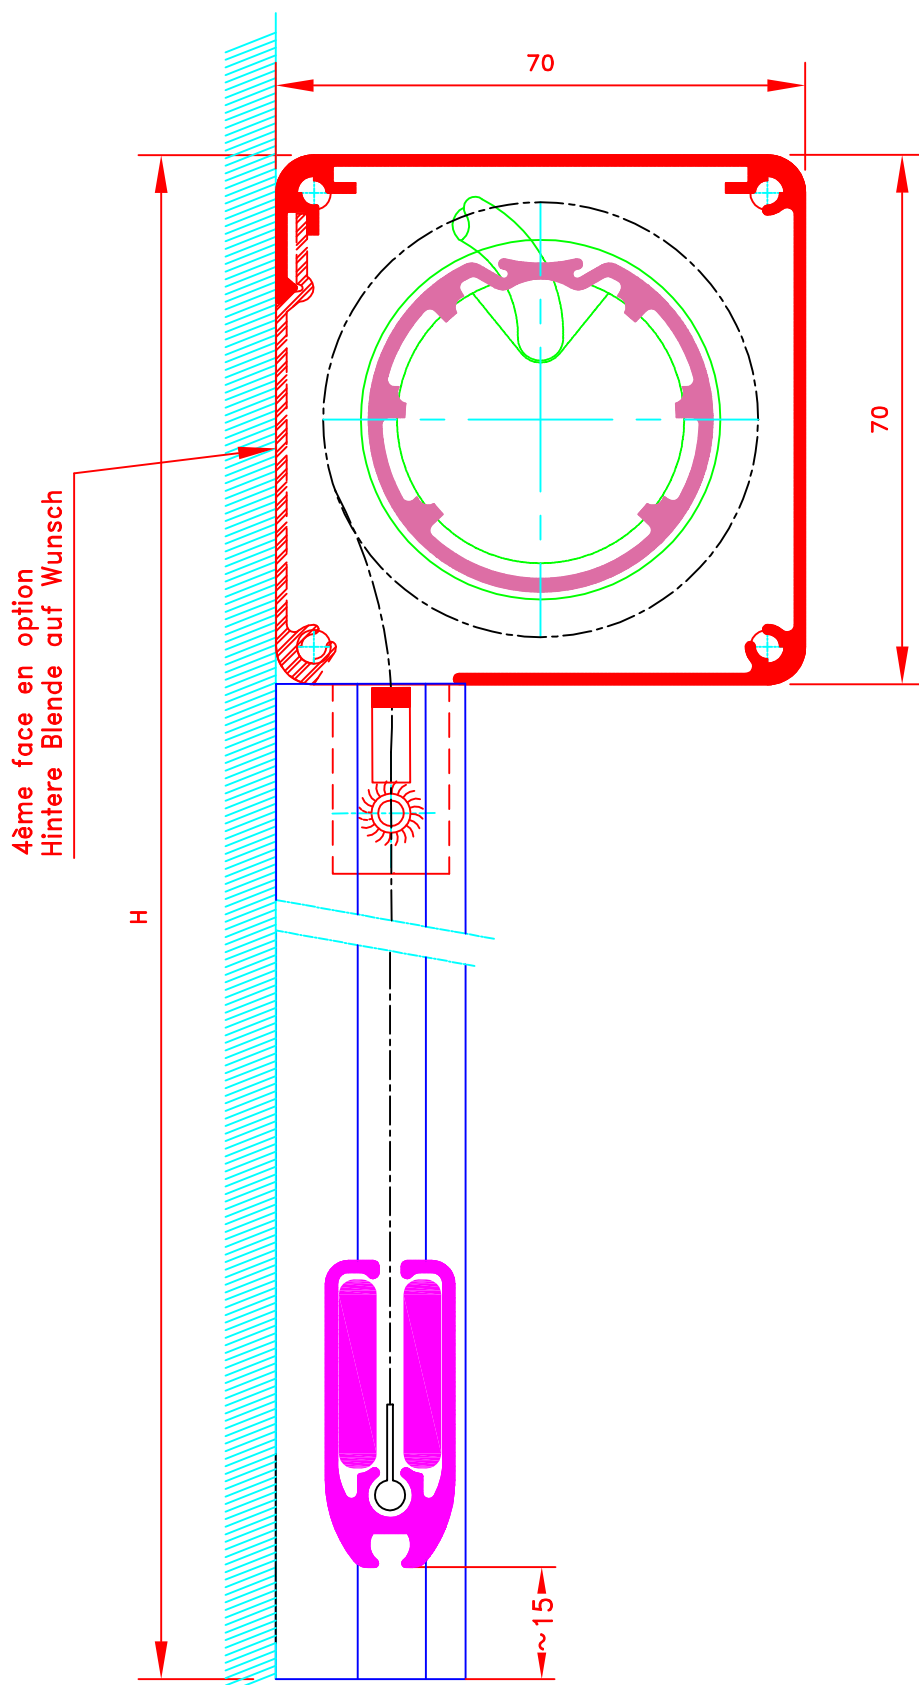

Innenrollos, Stoff M1
Elektrobedienung
Stoff nicht geführt im Seitenprofil
Fallstab aus Aluminium MP49371
70x70 Kasette

FORMAT

A4

Sous réserves de
modifications techniques

ECH.MASSTAB: 1/1

N°
ATES

I-146/CH

N°
MHZ