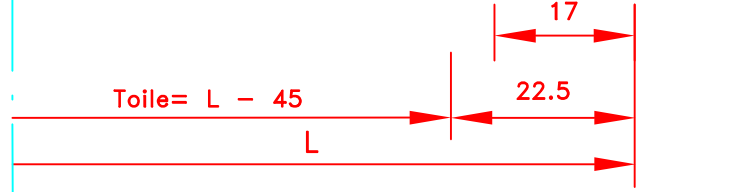

Sous réserves de
 modifications techniques
 ECH.MA&STAB: 1/1

FORMAT
A4

N° ATES	I-107' CV/CH	MHZ-ST N°	
------------	-----------------	--------------	--

109, Avenue Carnot
St-Pierre-les-Nemours
B.P 527
77794 NEMOURS cedex
Téléphone: 01-64-45-55-00
Télécopie: 01-64-45-55-35
Filiale du groupe MHZ