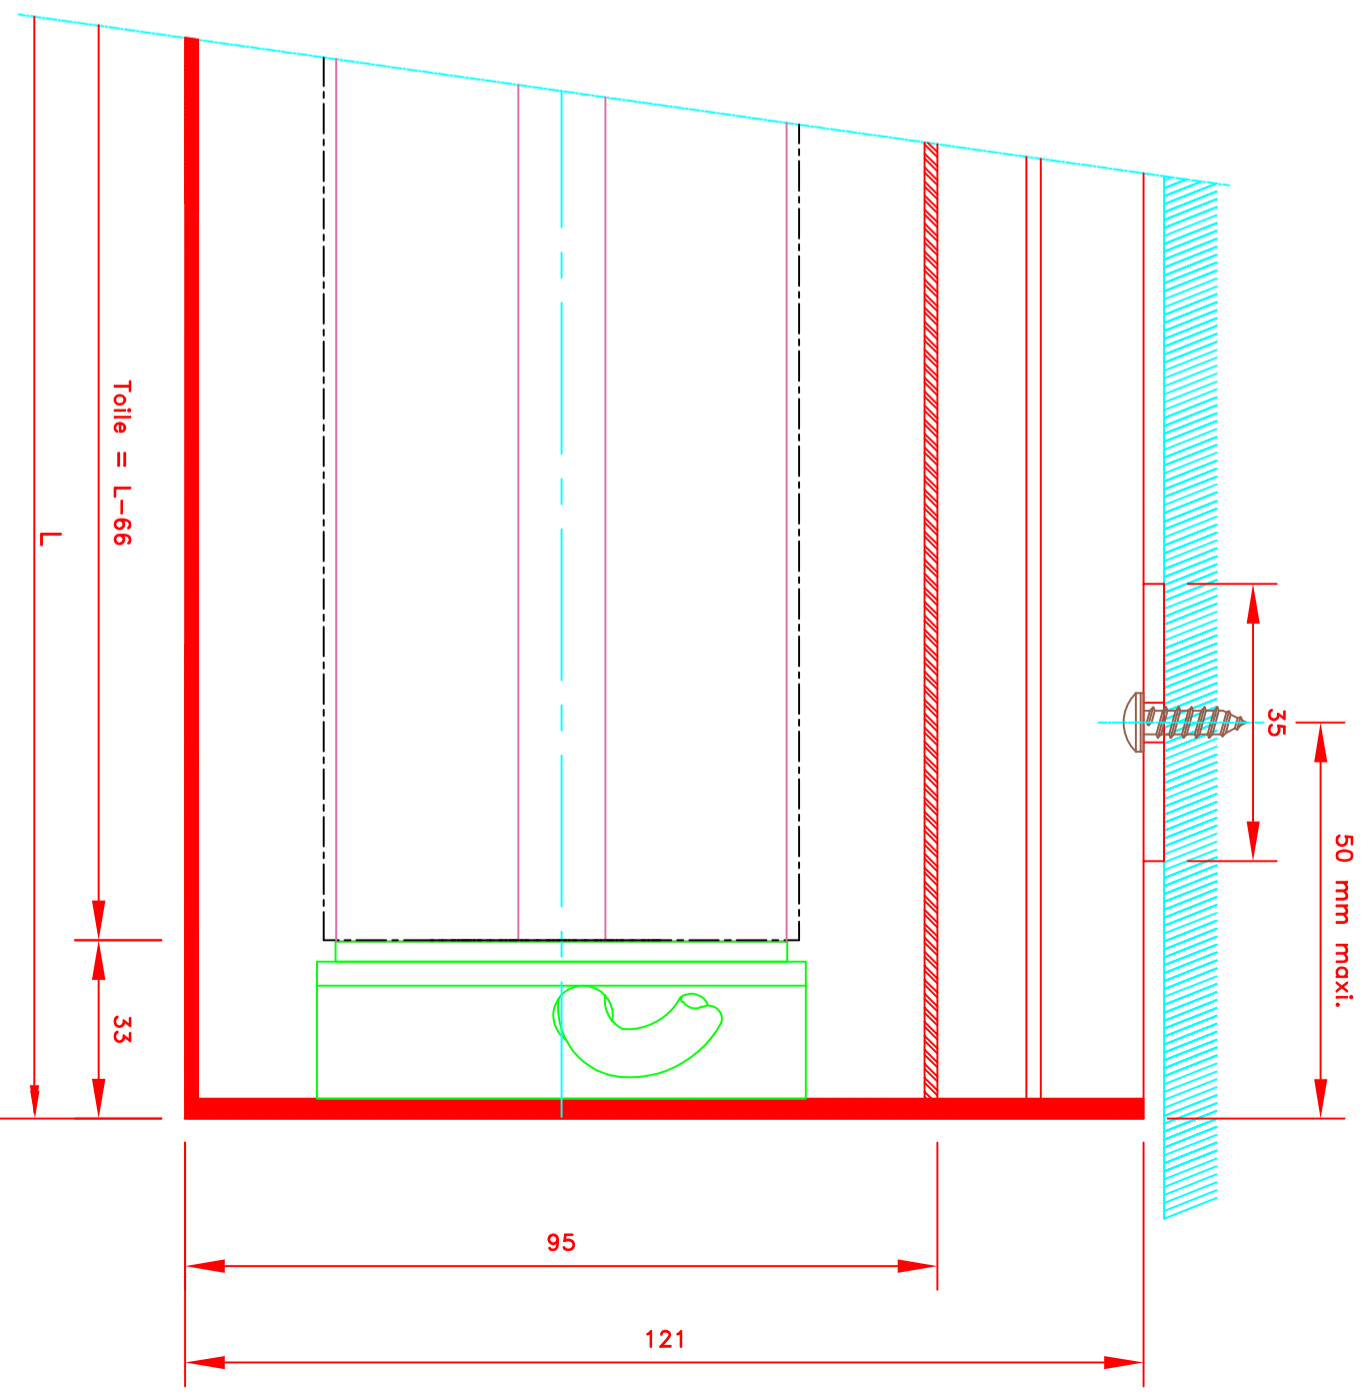

ATES EXPERTS CONFORT SOLAIRE		Dessiné par : S.H. Vérifié par : Date : 31 05 2021	
109, Avenue Carnot 77140 St-Pierre-les-Nemours Filiale du groupe MHZ		Tel : 03.88.10.16.20 info@ates-mhz.com	
FORMAT A4		Sous réserves de modifications techniques ECH.MASSTAB: 1/1	
N° ATES		N° MHZ	
Joue sur rail de fixation - sans guidage 4016E Store int. toile solaire M1 Manoeuvre électrique avec Guidage cable lame finale dans l'ourlée joue 95X114		Imenrollos, Stoff M1 Elektrobedienung Mit Seilführung Faltslab in Stoff 95X114 Seite