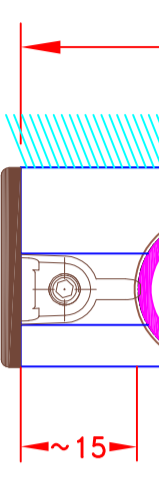

109, Avenue Carnot St-Pierre-les-Nemours B.P 527 -77794 NEMOURS cedex Téléphone: 01-64-45-55-00 Télécopie: 01-64-45-55-35 Filiale du groupe MHZ		Dessiné par : M.D.F. Vérifié par : Date : 01/09/2009	
	FORMAT A4		Sous réserves de modifications techniques ECH.MASSTAB: 1/1	
Store int. toile solaire M1 Manoeuvre électrique Guidage lame finale seule dans coulisses Lame finale dans l'ourlet Coffre de section 70x70		4079E		N° ATES
L-153/CV		N° MHZ		Innenrollos, Stoff M1 Elektrobedienung Stoff nicht geführt im Seitenprofil Fallstab im Hohlraum 70x70 Kassette