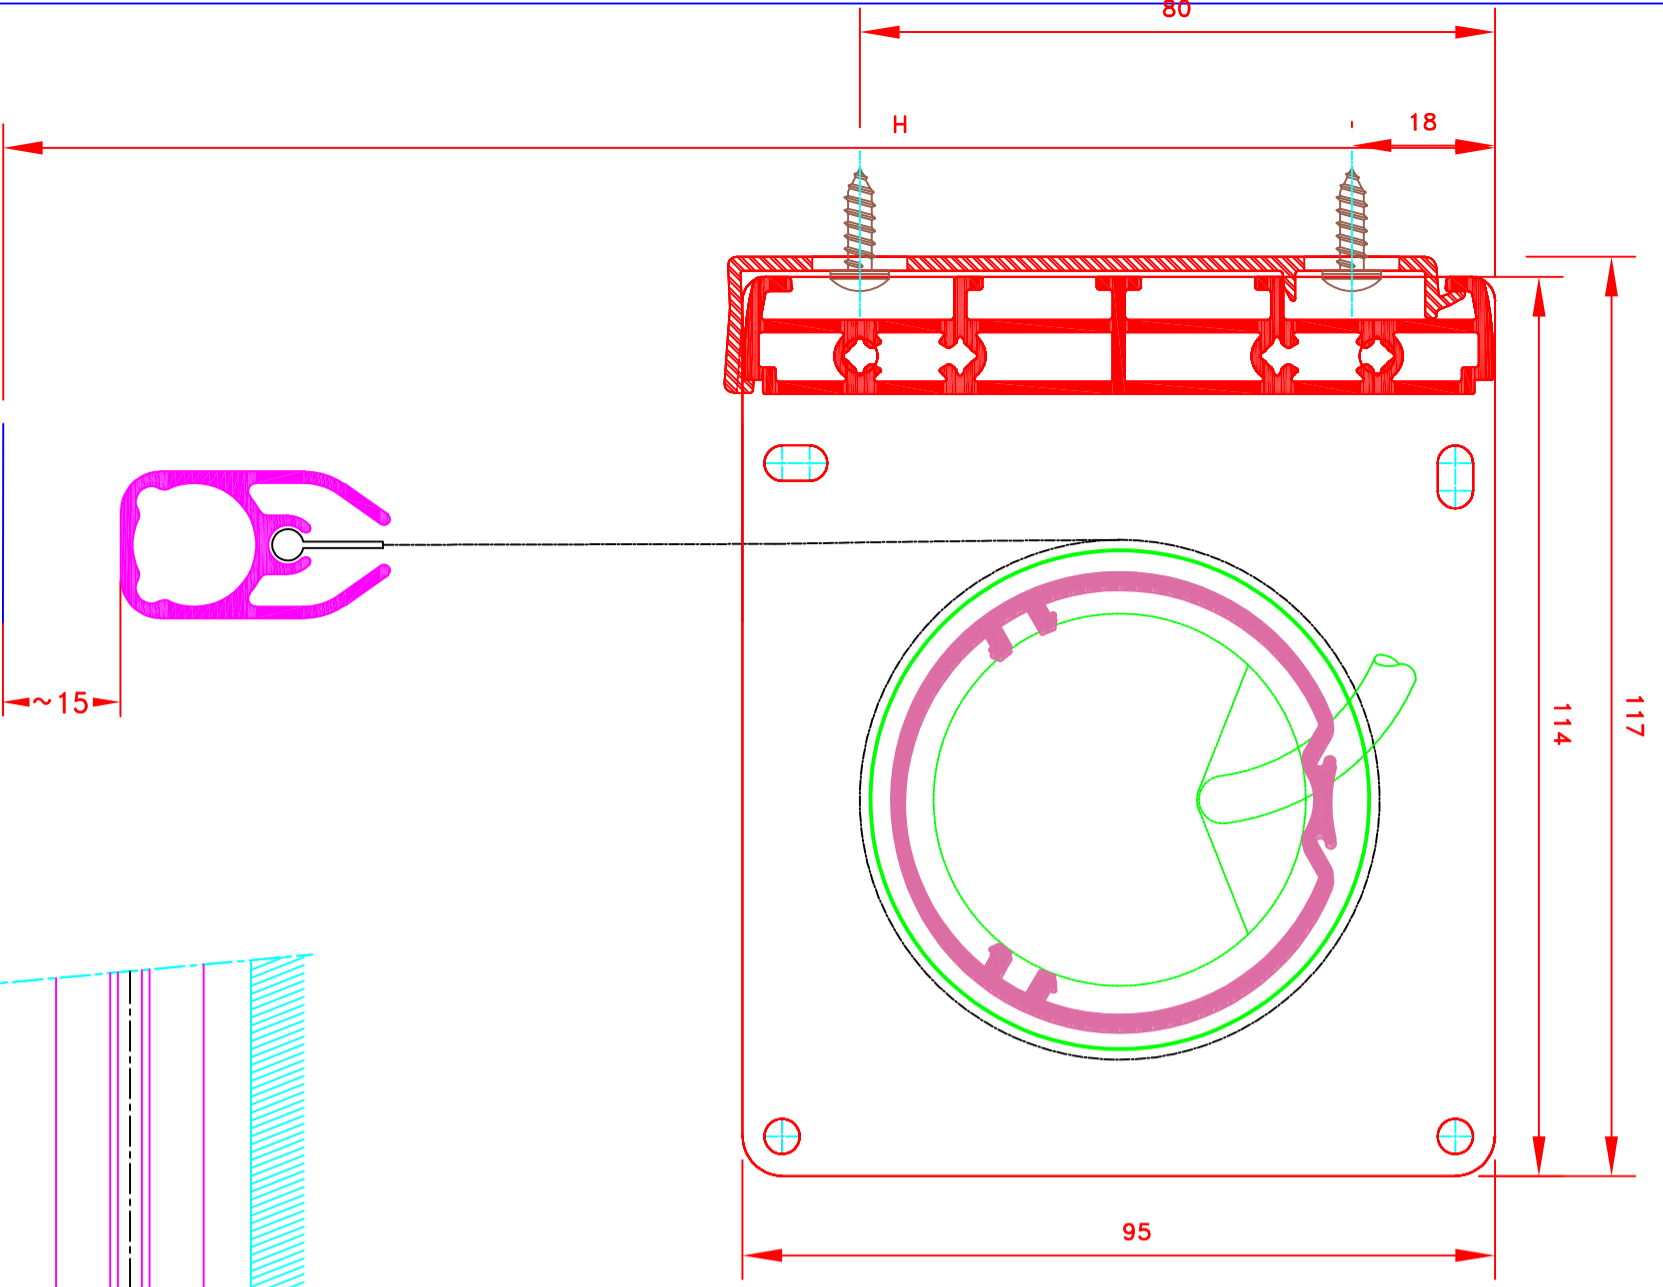

109, Avenue Camnot St-Pierre-les-Nemours B.P 527 - 77794 NEMOURS cedex Téléphone: 01-64-45-55-00 Télécopie: 01-64-45-55-35 Filiale du groupe MHZ		Dessiné par : S.H. Vérifié par : Date : 31 05 2021		Sous réserves de modifications techniques ECH.MASSTAB: 1/1		Joue sur rail de fixation - sans guidage 4015E Store int. toile solaire M1 Manoeuvre électrique Sans Guidage lame finale dans l'ourlée joue 95X114	
FORMAT A4						N° ATES		N° MHZ	
						Imenrollos, Stoff M1 Elektrobedienung Ohne Führung Faltsstab in Stoff 95X114 Seite