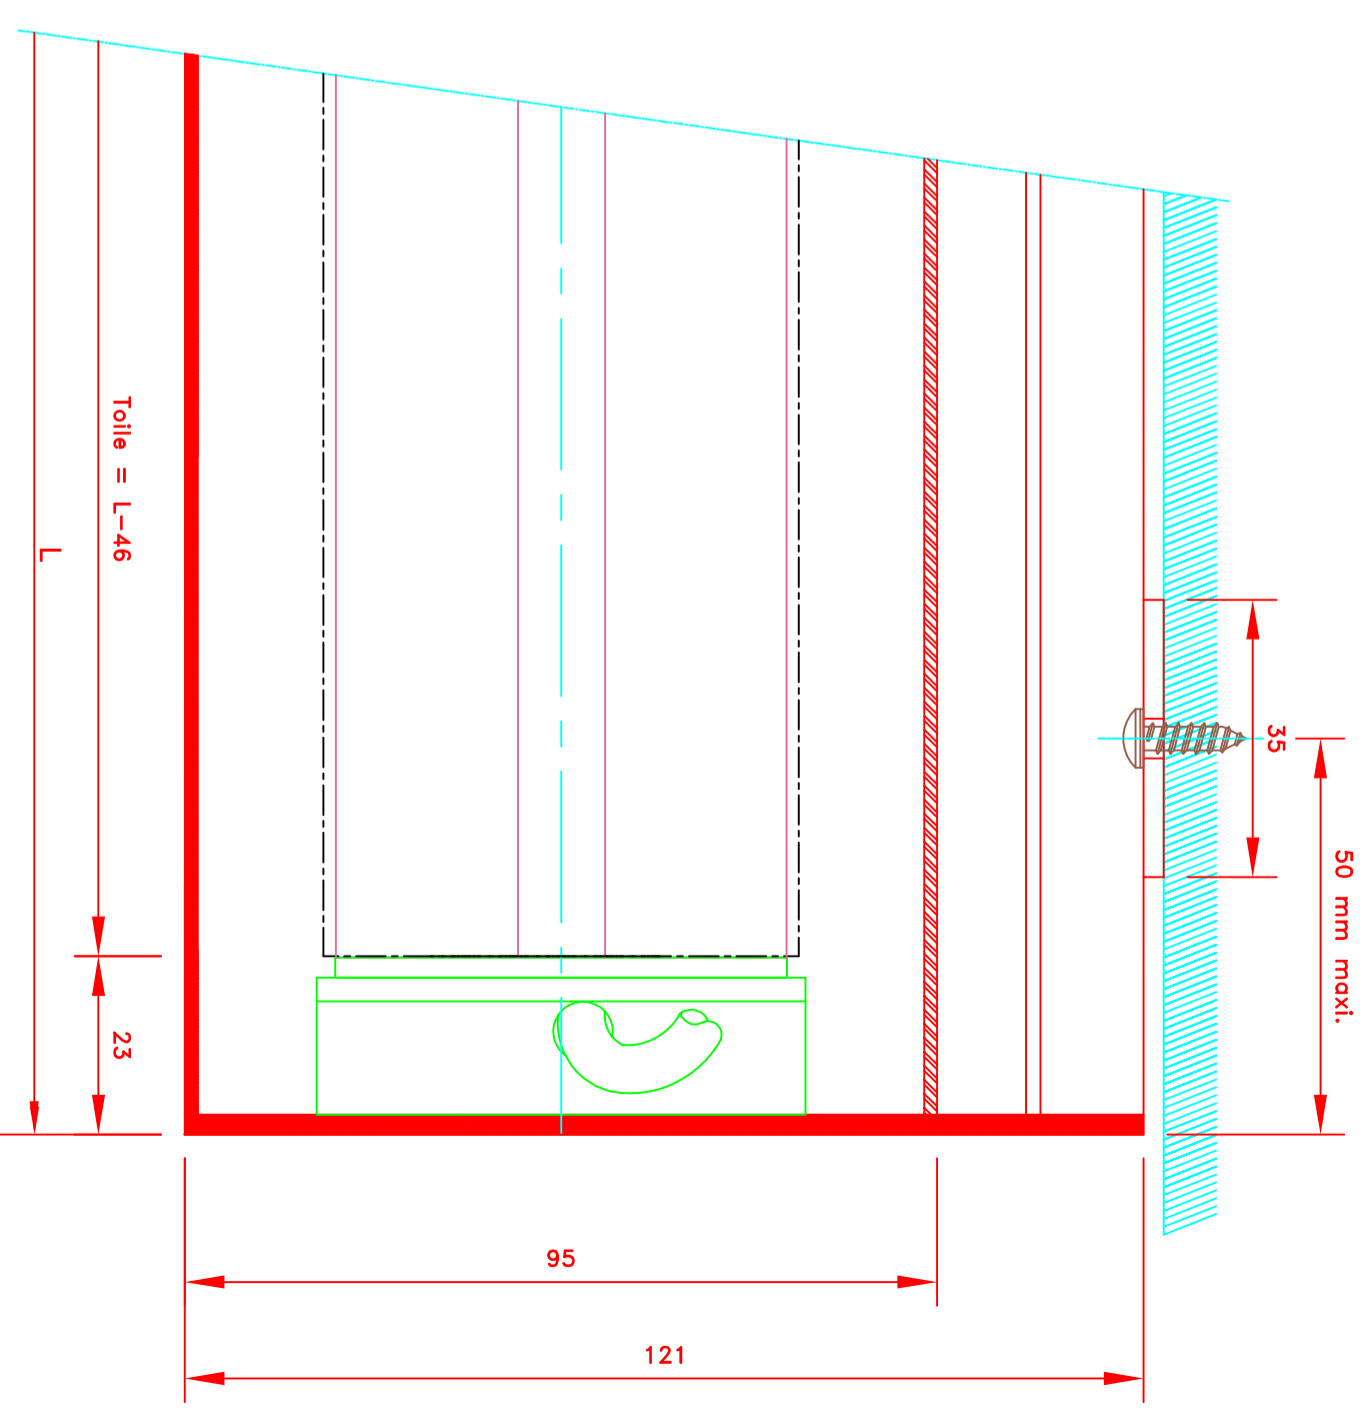

109, Avenue Camnot St-Pierre-les-Nemours B.P 527 - 77794 NEMOURS cedex Téléphone: 01-64-45-55-00 Télécopie: 01-64-45-55-35 Filiale du groupe MHZ		Dessiné par : S.H. Vérifié par : Date : 31 05 2021		Sous réserves de modifications techniques ECH.MASSTAB: 1/1		Joue sur rail de fixation - sans guidage 4015E Store int. toile solaire M1 Manoeuvre électrique Sans Guidage lame finale dans l'ourlée joue 95X114	
FORMAT A4						N° ATES		N° MHZ	
						Imenrollos, Stoff M1 Elektrobedienung Ohne Führung Faltsstab in Stoff 95X114 Seite