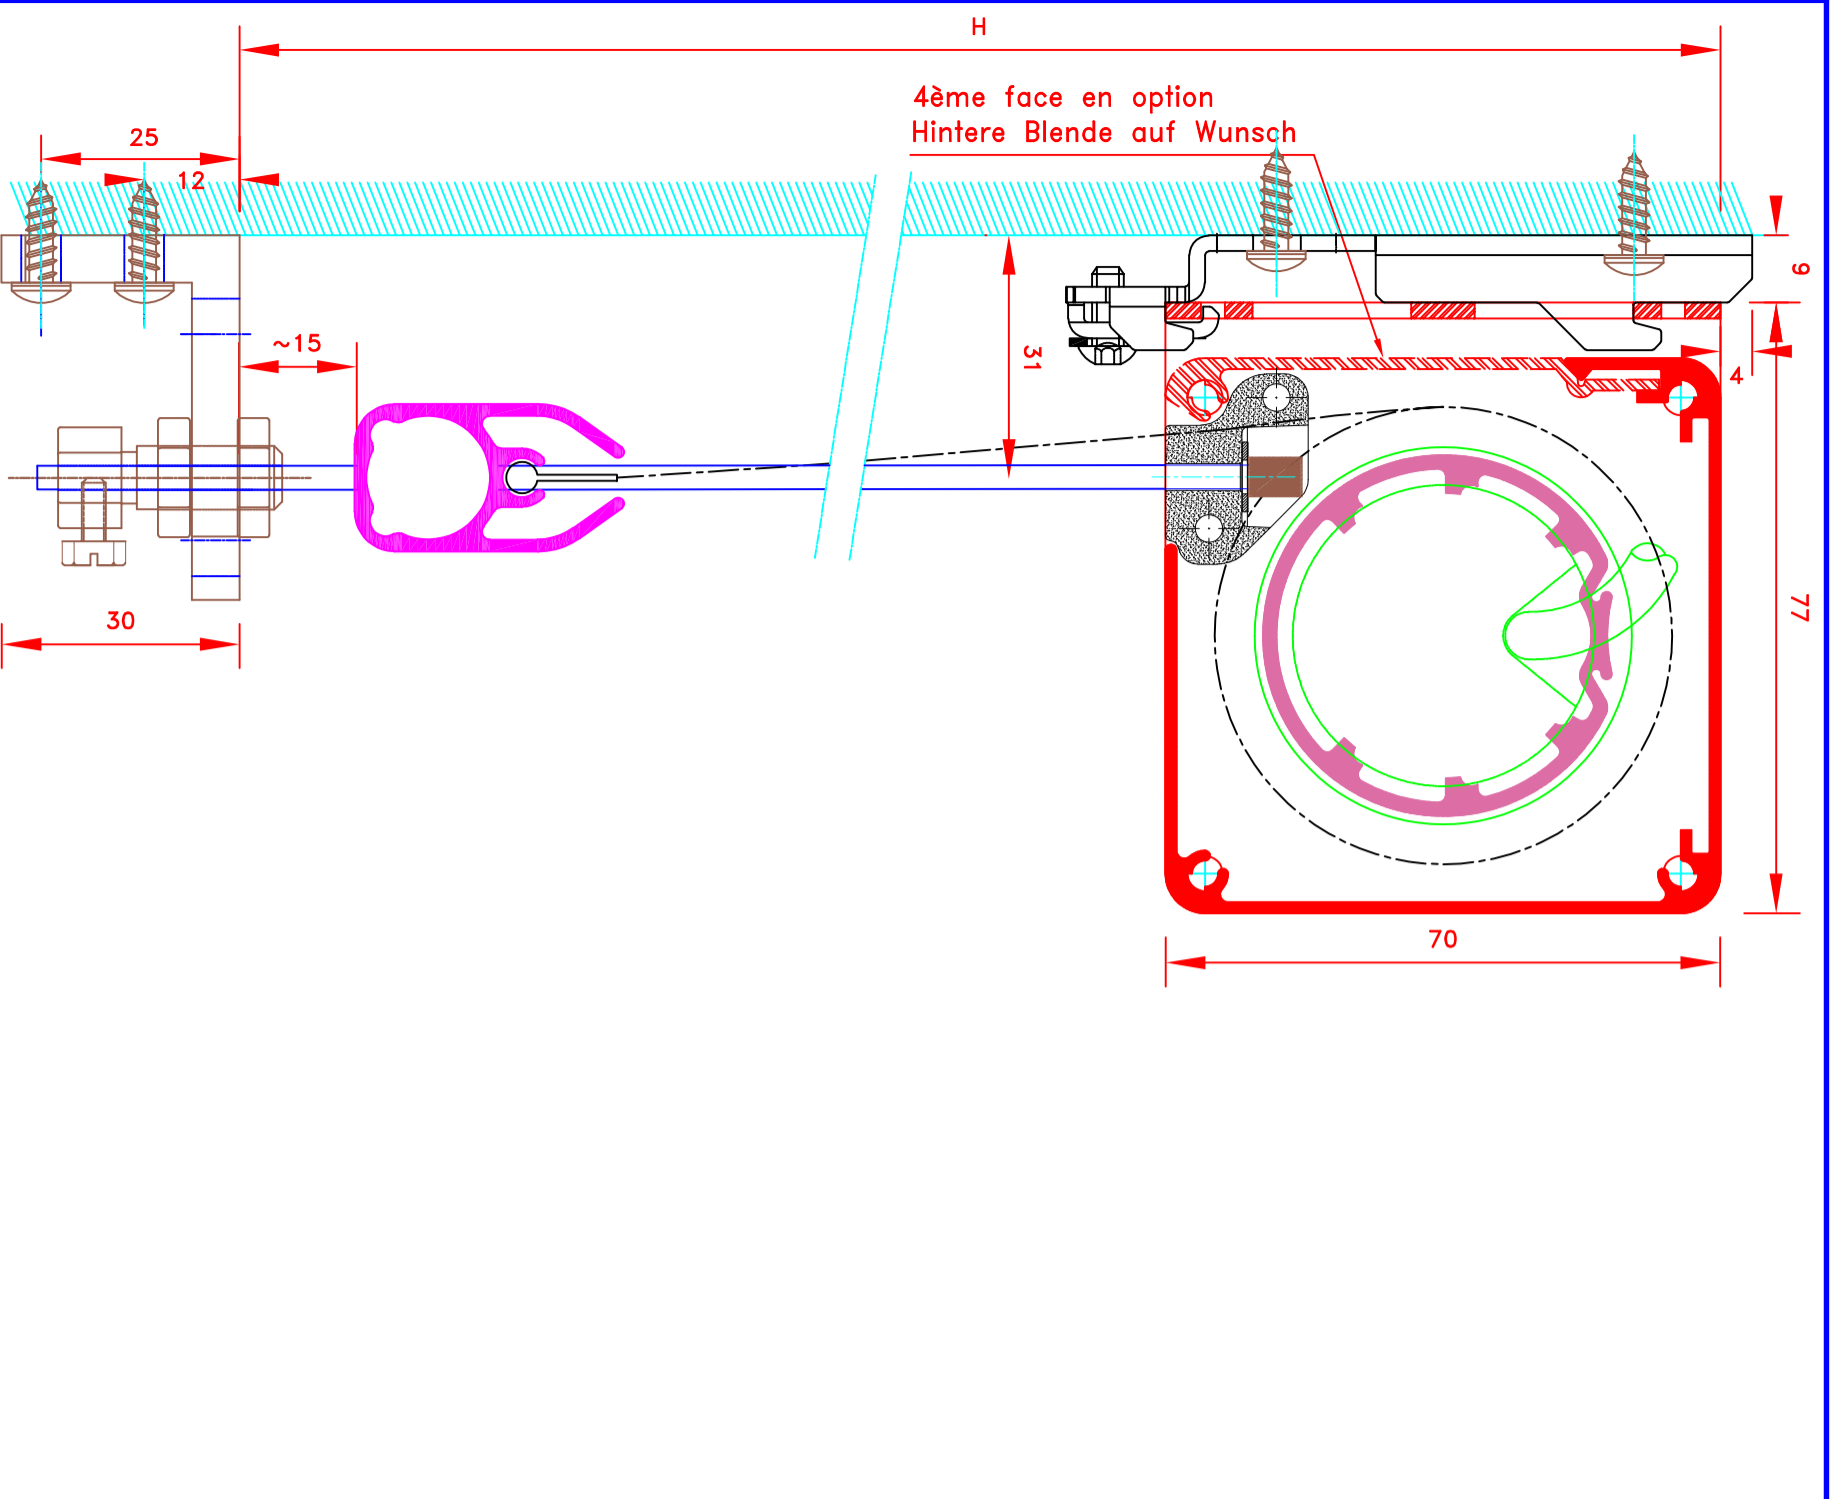

109, Avenue Carnot St-Pierre-les-Nemours B.P 527 77794 NEMOURS cedex Téléphone: 01-64-45-55-00 Télécopie: 01-64-45-55-35 Filiale du groupe MHZ		Dessiné par : M.D.F. Vérifié par : Date : 01/09/2012	
FORMAT A4		Sous réserves de modifications techniques ECH.MASSTAB: 1/1		Store int. toile solaire M1 Manoeuvre électrique Guidage lame finale seule par câbles Lame finale en alu MP49372 Coffre de section 70x70	
N° ATES		L-139"/CV		MHZ-ST N°	
4076E-LF372 <i>Fixation Invisible</i>		Innenrollos, Stoff M1 Elektrobedienung Stoff nicht gefürt im Spannseil Fallsieb aus Aluminium MP49372 70x70 Kassette