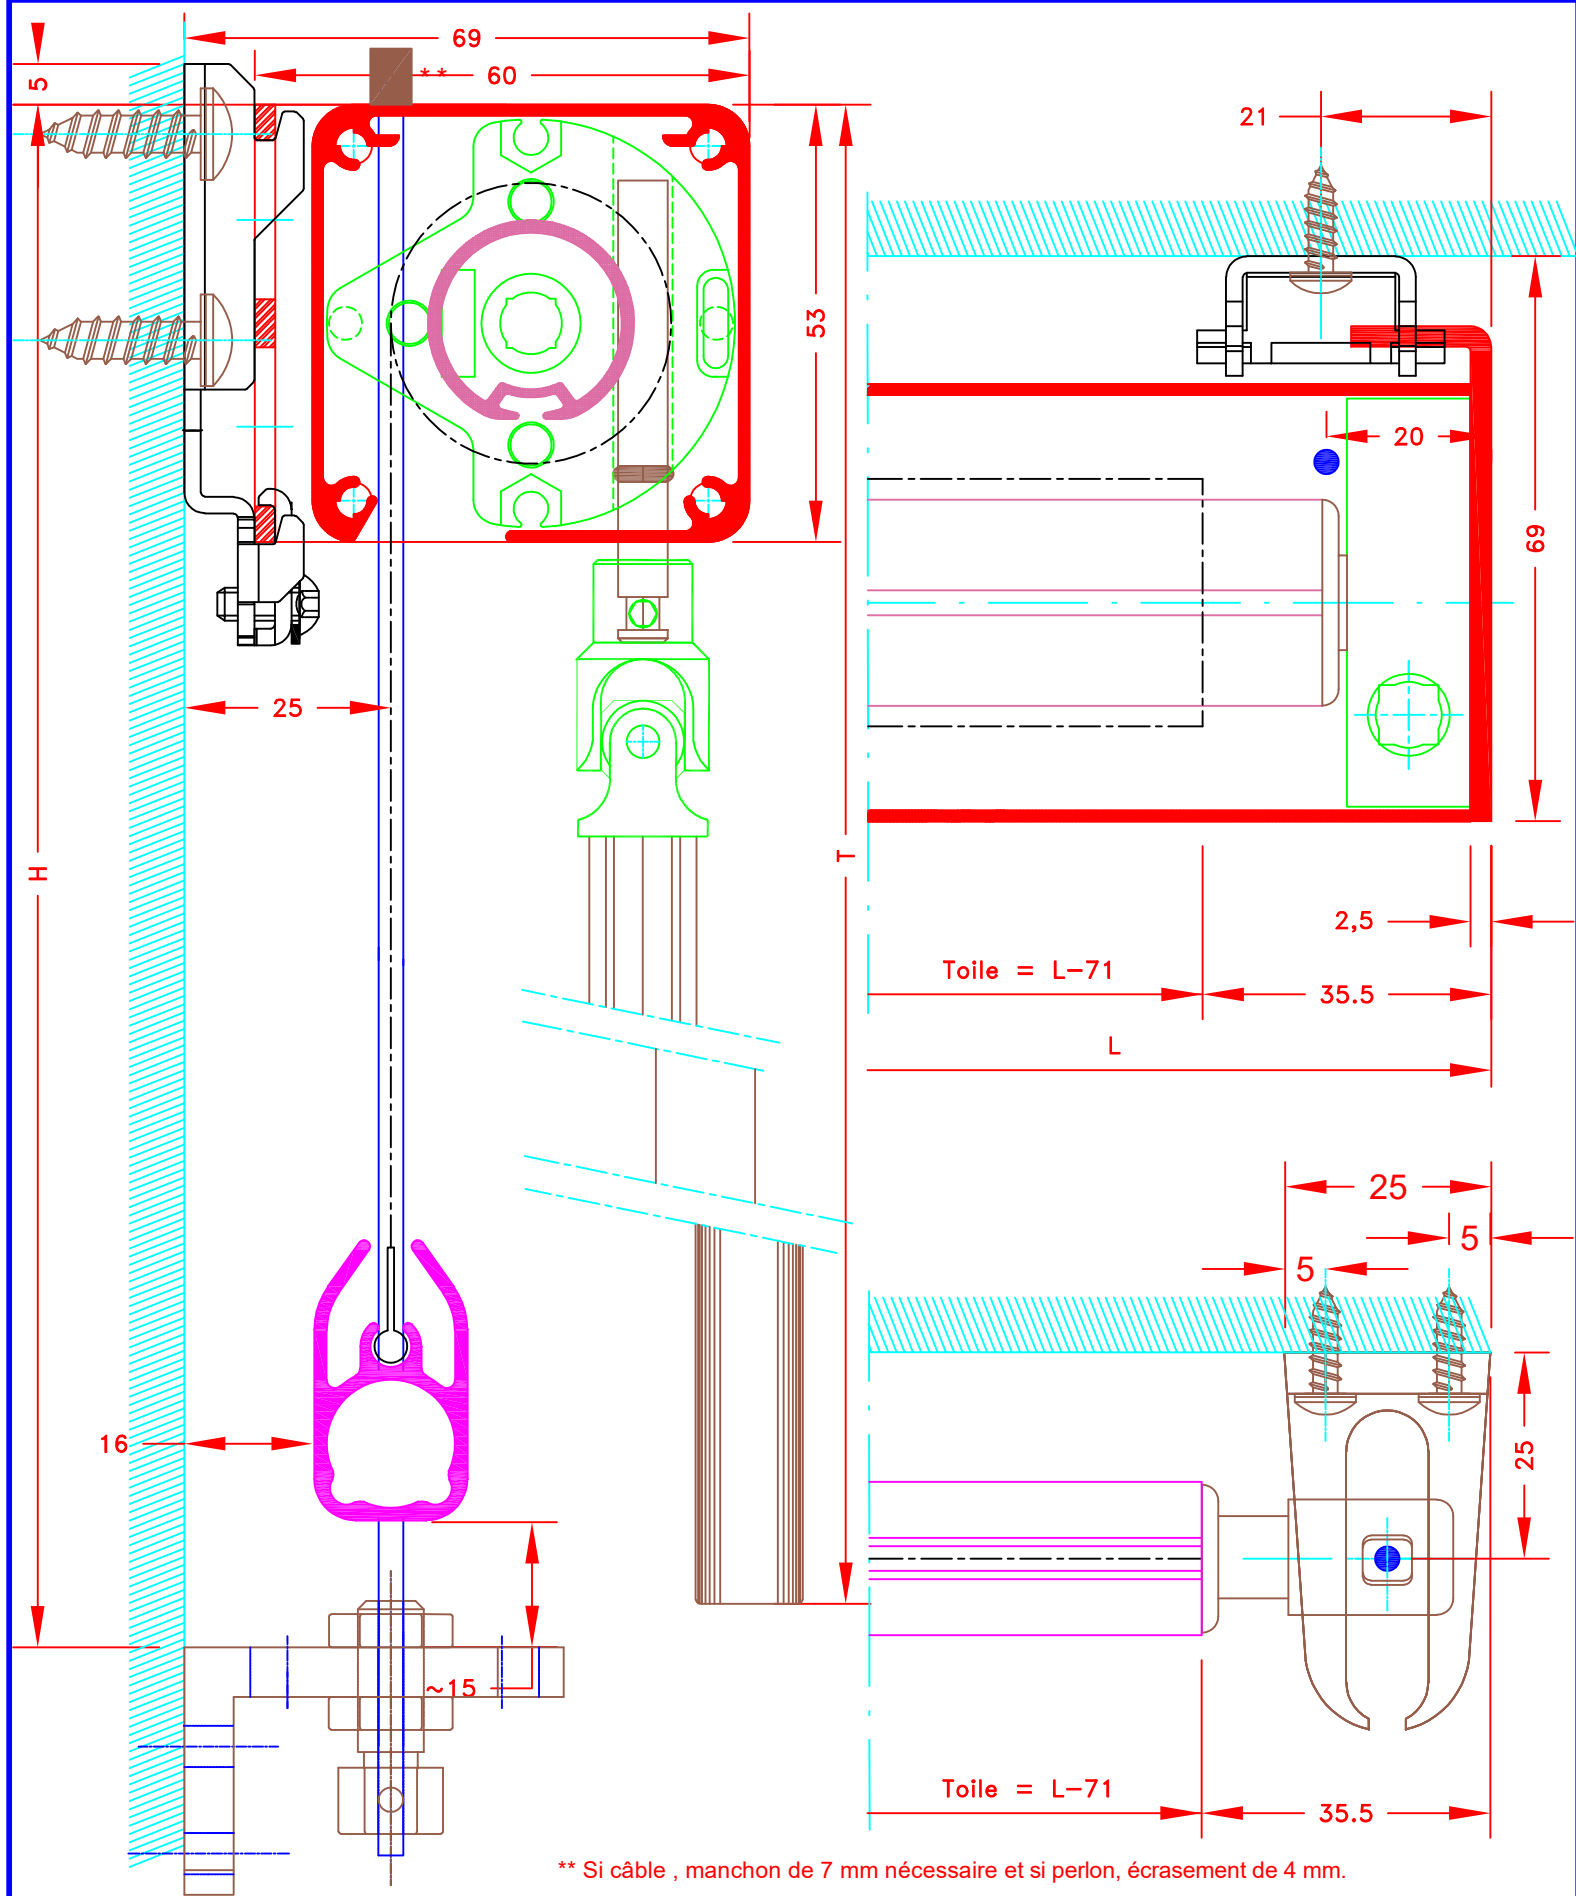

109, Avenue Carnot
St-Pierre-les-Nemours
B.P 527 - 77794 NEMOURS cedex
Téléphone: 01-64-45-55-00
Télécopie: 01-64-45-55-35
Filiale du groupe MHZ

Dessiné par : M.D.F
Vérifié par :
Date : 07/11/2011

4056T-4F-LF372
Fixation coffre invisible

Store int. toile solaire M1
Manoeuvre par treuil et tige oscillante
Sortie dessous
Guidage perlon ou câble
Lame finale en alu MP49372
Coffre 4 faces de section 53x53

Innenrollos, Stoff M1
Kurbelbedienung
Kurbelausgang unten
Perlon Führung oder kabel
Fallstab aus Aluminium MP49372
Kasette 4 seitig 53x53

FORMAT
A4

Sous réserves de modifications techniques
ECH.MA&STAB: 1/1

N° ATES	I-101' CV-CH	N° MHZ