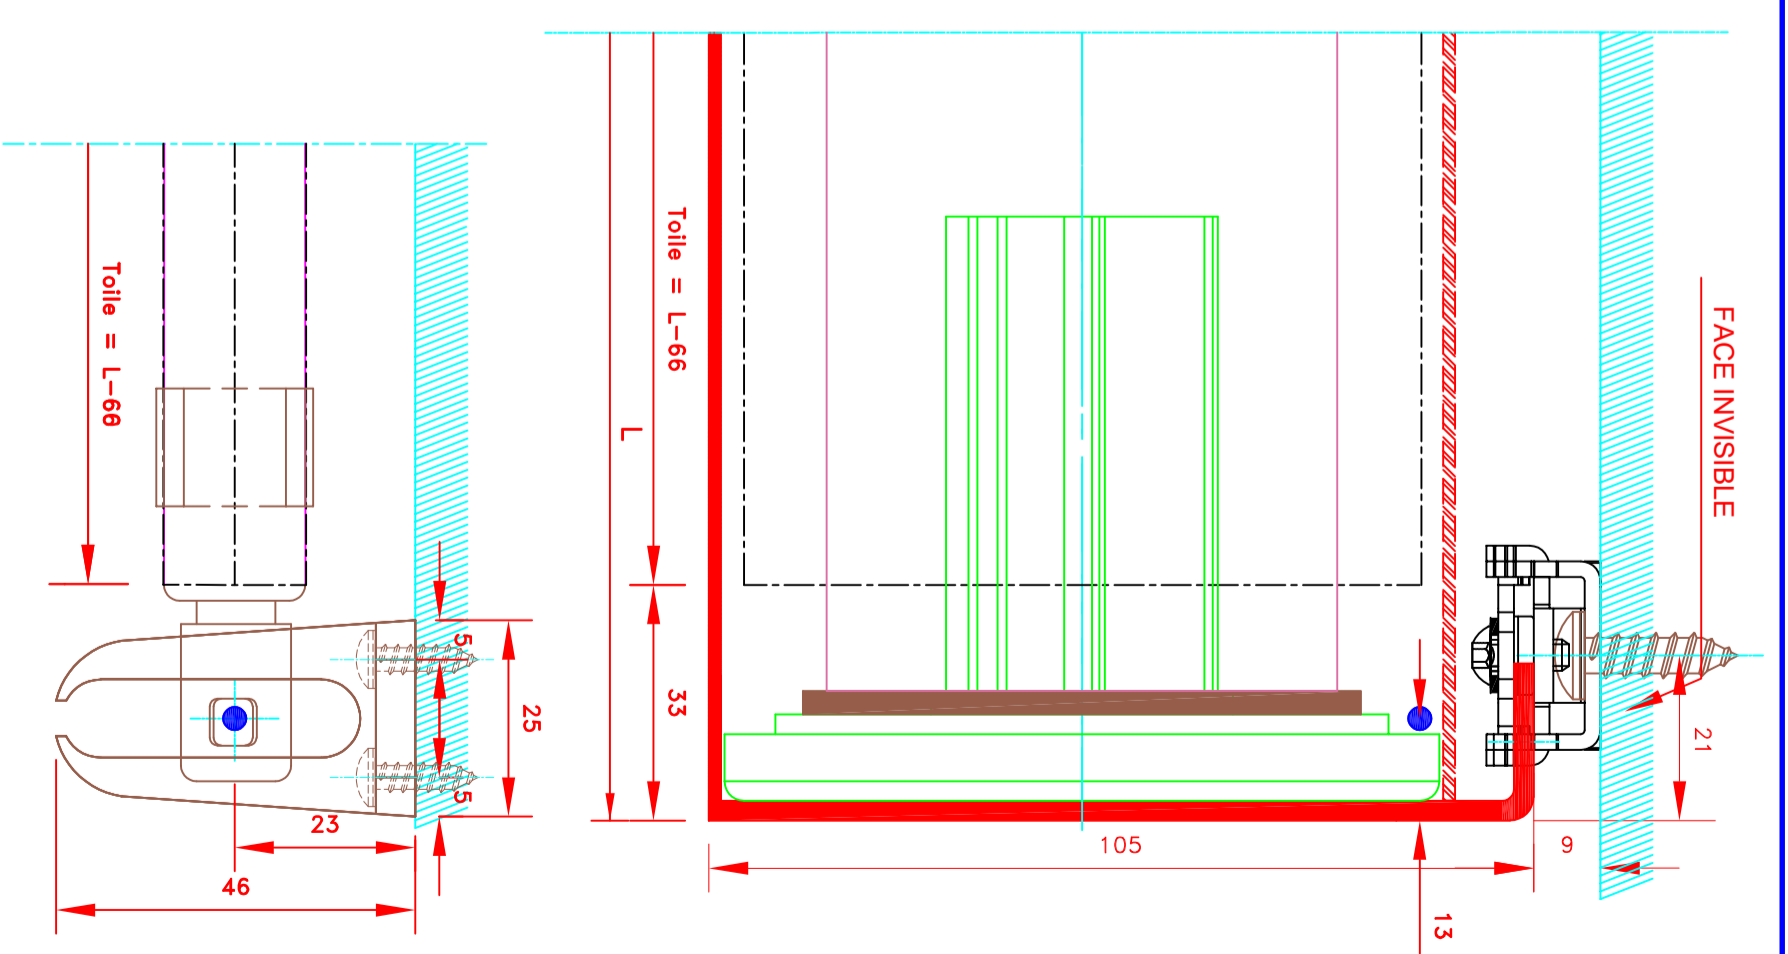

109, Avenue Carnot St-Pierre-les-Nemours B.P. 527 77794 NEMOURS cedex Téléphone: 01-64-45-55-00 Télécopie: 01-64-45-55-35 Filiale du groupe MHZ	
FORMAT A4		Sous réserves de modifications techniques ECH.MARSTAB: 1/1	
Dessiné par : M.D.F. Vérifié par : Date : 01/09/2012		Store int. toile solaire M1 Manœuvre par chaînette Sortie dessous Guidage lame finale seule par câbles Lame finale ronde dans ourlet de toile	
N° ATES		L-195"/CH MHZ-ST N°	
4106H <i>Façon invisible</i>		Innenrollen, Stoff M1 Kette-Bedienung Kurbelausgang unten Stoff nicht geführt im Spannseil Fallsstab im Hohlraum 95X95 Kassette