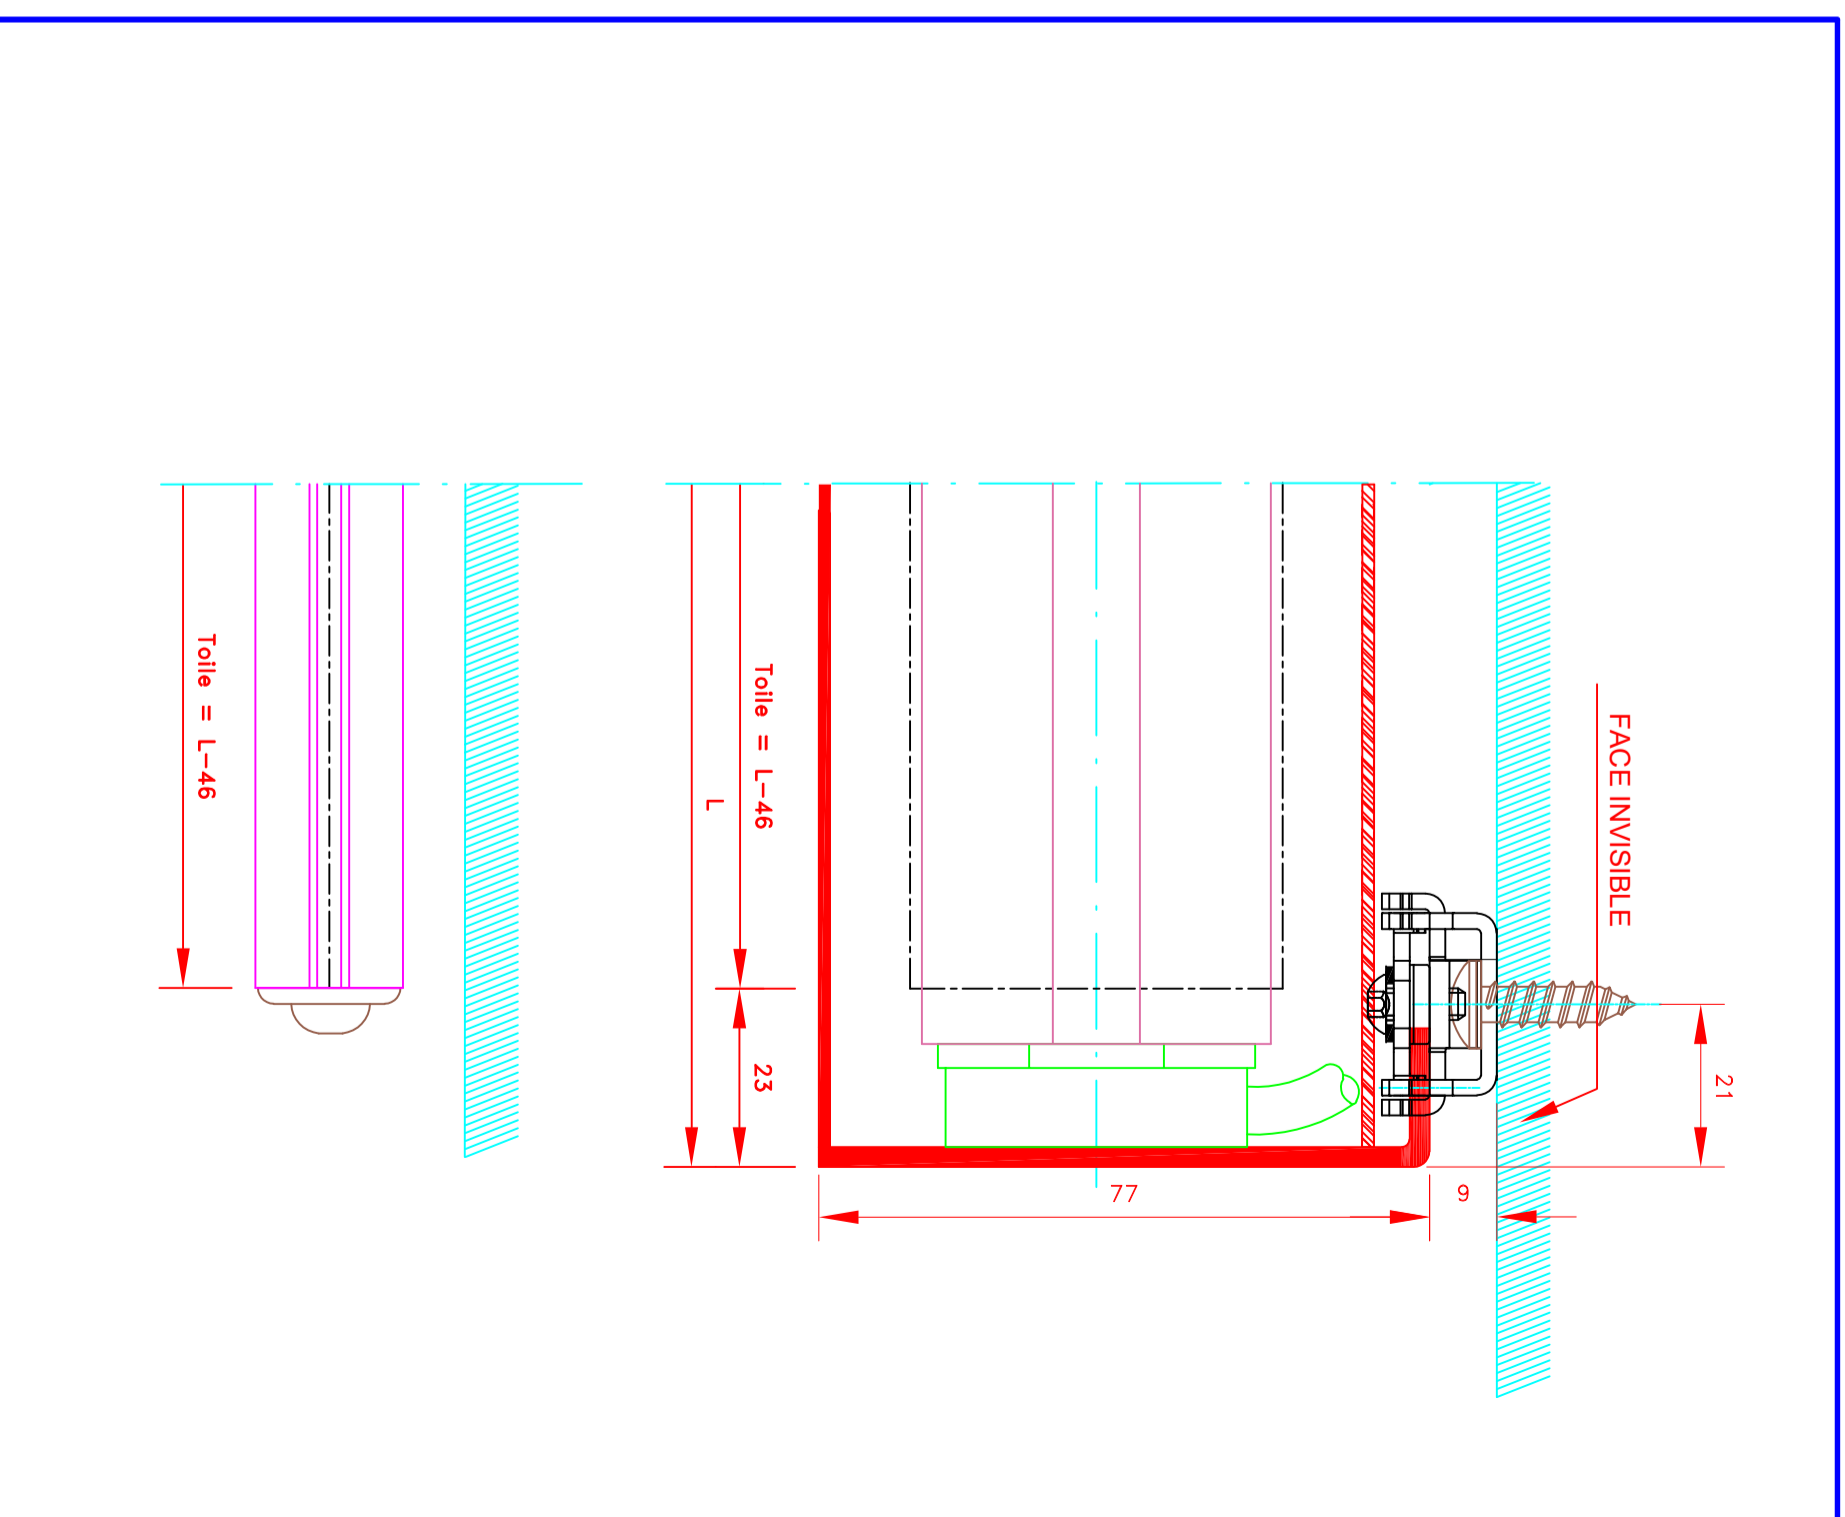

109, Avenue Carnot St-Pierre-les-Nemours B.P 527 77794 NEMOURS cedex Téléphone: 01-64-45-55-00 Télécopie: 01-64-45-55-35 Filiale du groupe MHZ	Dessiné par : M.D.F Vérifié par : Date : 01/09/2012	Sous réserves de modifications techniques ECH.MASSTAB: 1/1		
	4075E-LF372 <i>Fixation invisible</i>	Store int. toile solaire M1 Manoeuvre électrique Sans guidage Lame finale en alu MP49372 Coffre de section 70x70	Innenrollos, Stoff M1 Elektrobedienung Ohne Führung Fallstab aus Aluminium MP49372 70x70 Kassette	N° ATES	L-132"/CH MHZ-ST N°
ATES	109, Avenue Carnot St-Pierre-les-Nemours B.P 527 77794 NEMOURS cedex Téléphone: 01-64-45-55-00 Télécopie: 01-64-45-55-35 Filiale du groupe MHZ	Dessiné par : M.D.F Vérifié par : Date : 01/09/2012	Sous réserves de modifications techniques ECH.MASSTAB: 1/1		
ATES	109, Avenue Carnot St-Pierre-les-Nemours B.P 527 77794 NEMOURS cedex Téléphone: 01-64-45-55-00 Télécopie: 01-64-45-55-35 Filiale du groupe MHZ	Dessiné par : M.D.F Vérifié par : Date : 01/09/2012	Sous réserves de modifications techniques ECH.MASSTAB: 1/1		
4075E-LF372 <i>Fixation invisible</i>	Store int. toile solaire M1 Manoeuvre électrique Sans guidage Lame finale en alu MP49372 Coffre de section 70x70	Innenrollos, Stoff M1 Elektrobedienung Ohne Führung Fallstab aus Aluminium MP49372 70x70 Kassette	N° ATES	L-132"/CH MHZ-ST N°