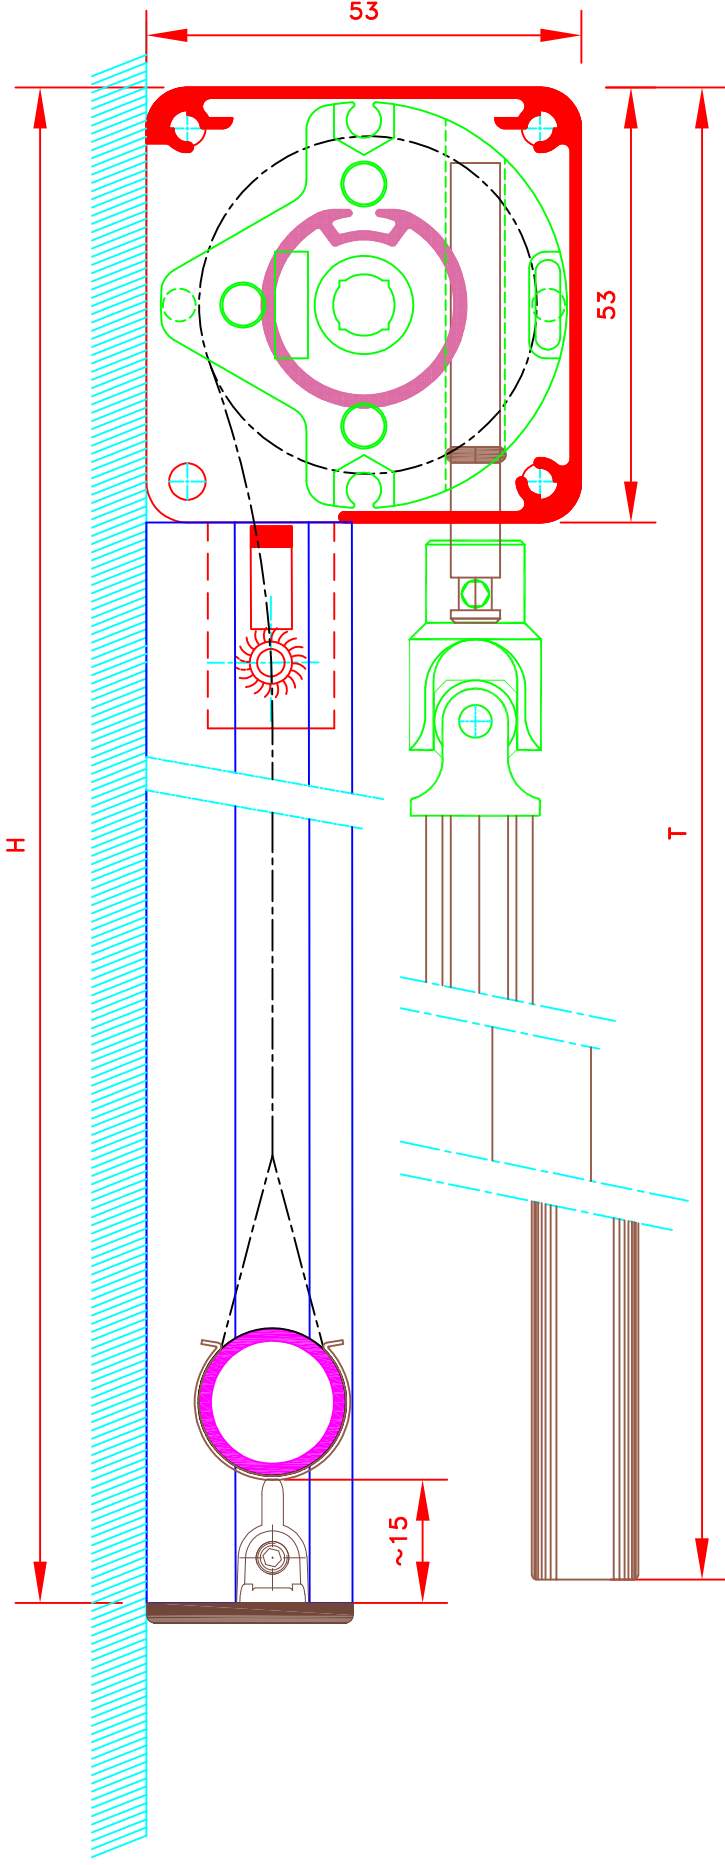

Innenrollos, Stoff M1
 Kette-Bedienung
 Stoff nicht geführt im Seitenprofil
 Fallstab im Hohlraum
 Kassette 4 seitig 53x53

Sous réserves de modifications techniques

FORMAT
A4

ECH.MA&STAB: 1/1

N° ATES	I-123' CV/CH	MHZ-ST N°	
------------	-----------------	--------------	--