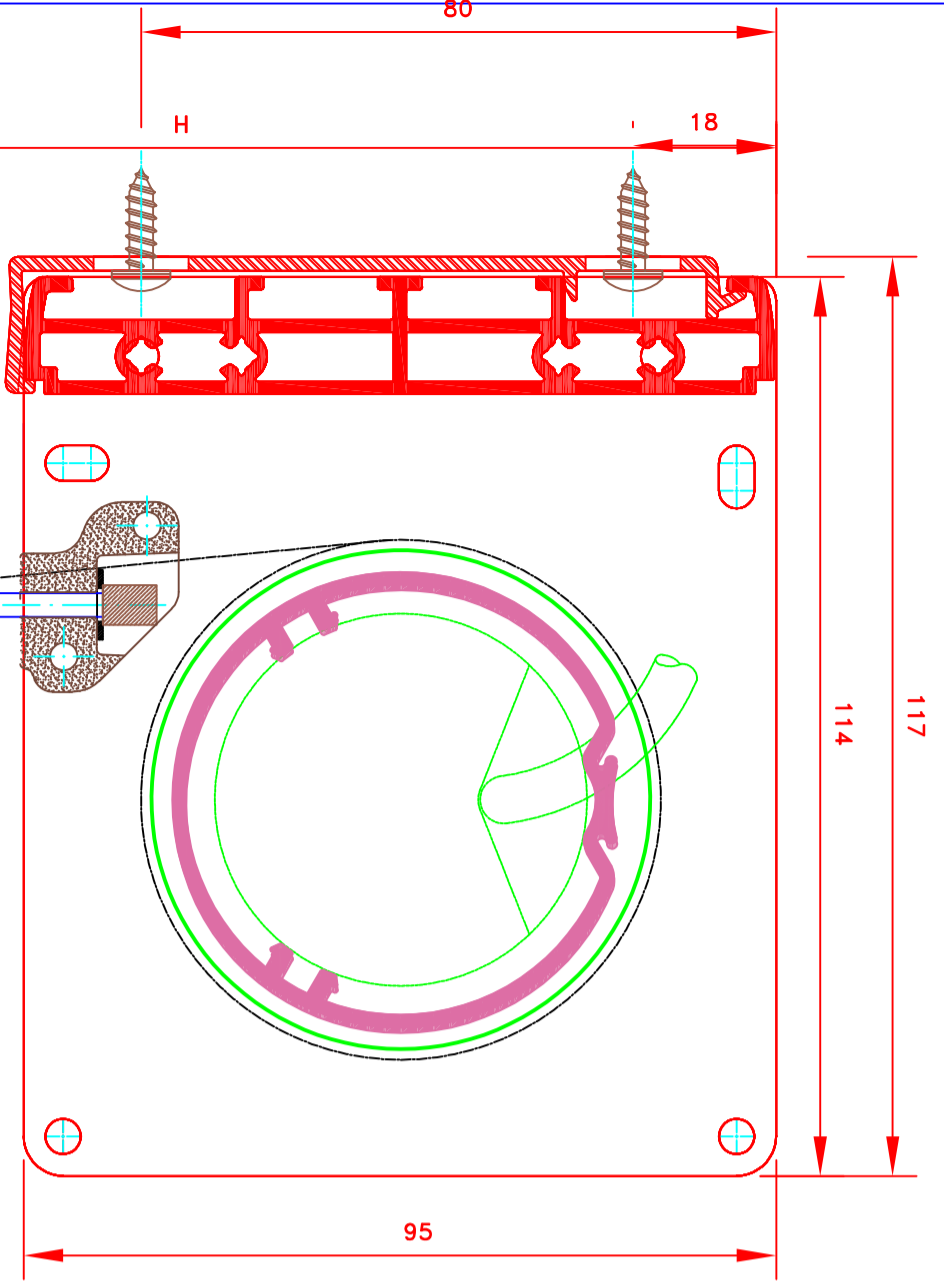

ATES EXPERTS CONFORT SOLAIRE		Dessiné par : S.H. Vérifié par : Date : 31 05 2021	
109, Avenue Carnot 77140 St-Pierre-les-Nemours Filiale du groupe MHZ		Tel : 03.88.10.16.20 info@ates-mhz.com	
FORMAT A4		Sous réserves de modifications techniques ECH.MASSTAB: 1/1	
N° ATES		N° MHZ	
Joue sur rail de fixation - sans guidage 4016E Store int. toile solaire M1 Manoeuvre électrique avec Guidage cable lame finale dans l'ourlée joue 95X114		Imenrollos, Stoff M1 Elektrobedienung Mit Seilführung Faltslab in Stoff 95X114 Seite