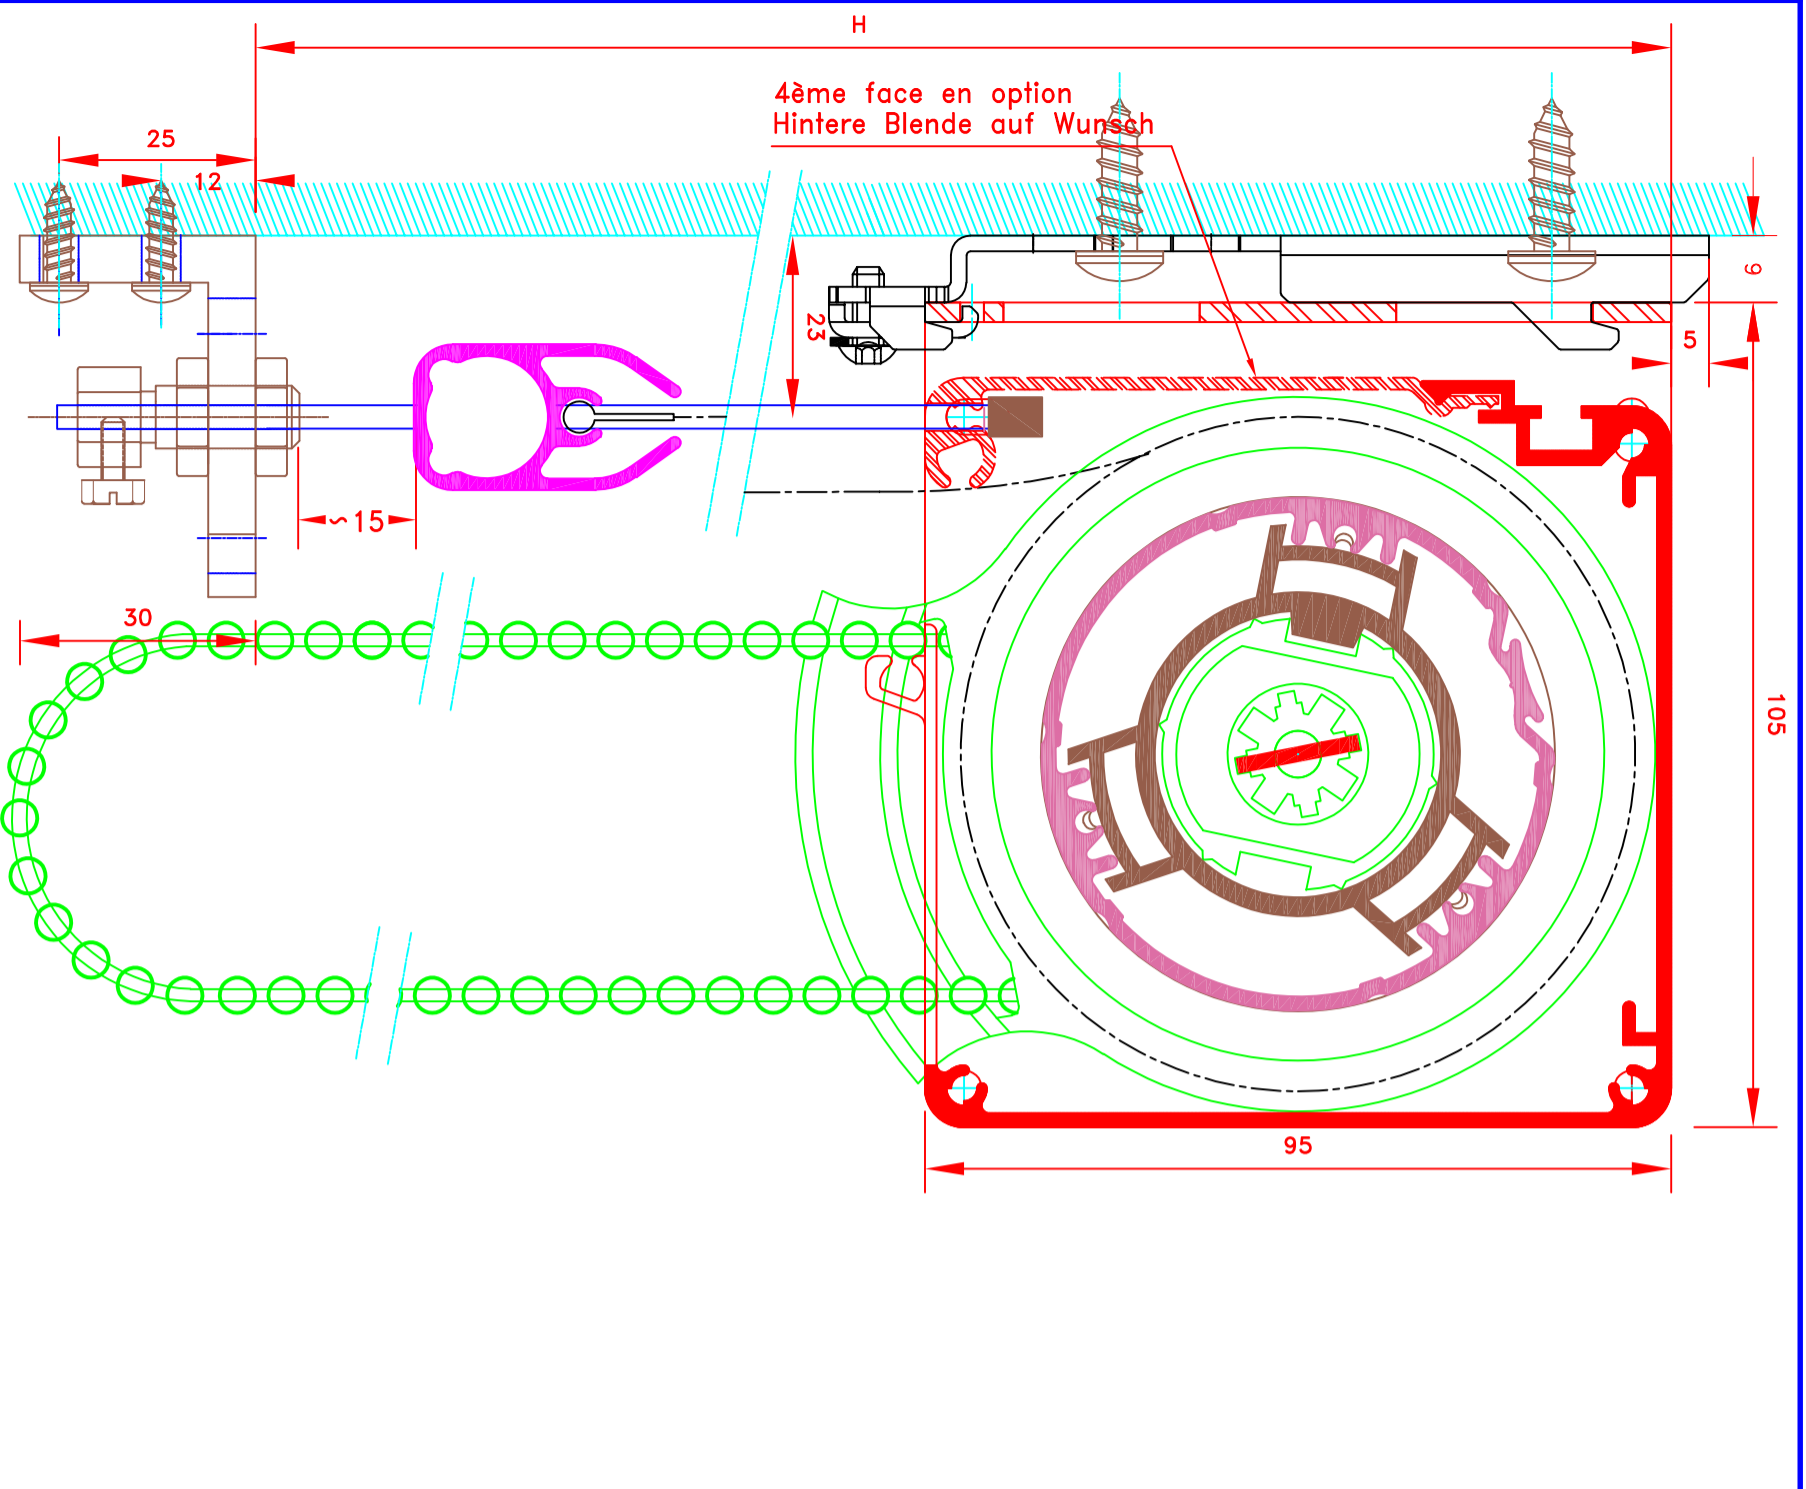

109, Avenue Carnot St-Pierre-les-Nemours B.P 527 77794 NEMOURS cedex Téléphone: 01-64-45-55-00 Télécopie: 01-64-45-55-35 Filiale du groupe MHZ	
FORMAT A4		Sous réserves de modifications techniques ECH.MARSTAB: 1/1	
Dessiné par : M.D.F. Vérifié par : Date : 01/09/2012		Store int. toile solaire M1 Manœuvre par chaînette Sortie dessous Guidege lame finale seule par câbles Lame finale en alu MP49372 Coffre de section 95X95	
4106H-LF372 <i>Fonction invisible</i>		Immatriculos, Stoff M1 Kette-Bedienung Kurbelausgang unten Stoff nicht geführt im Spannseil Fallstab aus Aluminium MP49372 95X95 Kassette	
N°	L-195'''/CV	MHZ-ST	N°
ATES