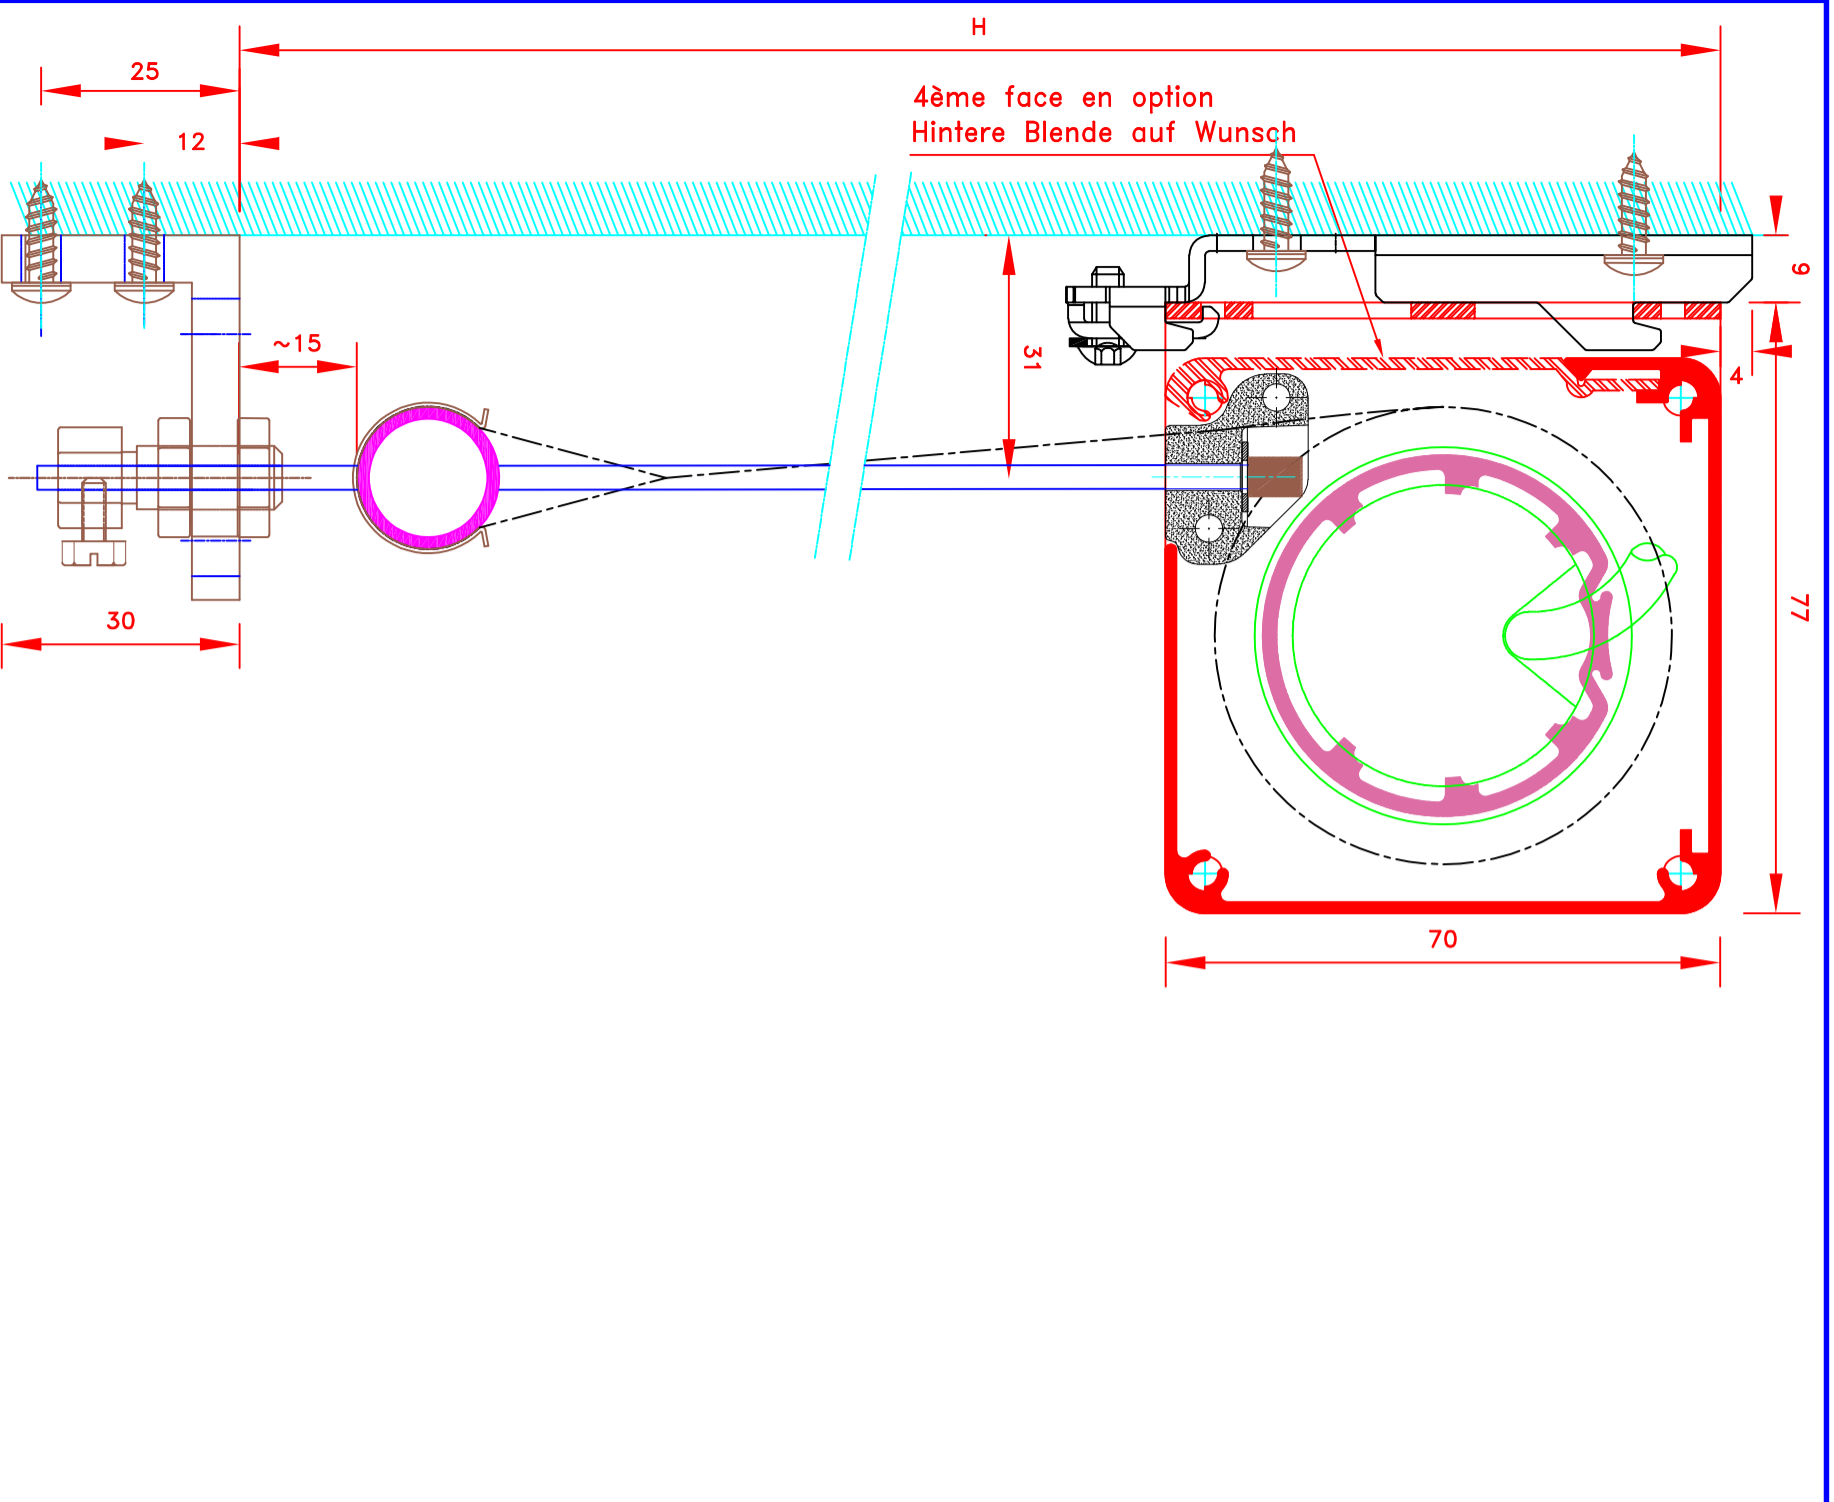

N° ATES	I-101' CV-CH	N° MHZ	
---------	--------------	--------	--

 <p>ATES 109, Avenue Carnot St-Pierre-les-Nemours B.P 527 -77794 NEMOURS cedex Téléphone: 01-64-45-55-00 Télécopie: 01-64-45-55-35</p>		<p>Dessiné par : M.D.F Vérifié par : _____ Date : 01/09/2009 Modifié le : 17/06/2022 par SH</p>	
<p>FORMAT A4</p>		<p>Sous réserves de modifications techniques ECH.MASSTAB: 1/1</p>	
<p>N° ATES</p>		<p>N° MHZ</p>	
<p>L-138"/CV</p>		<p>N° MHZ</p>	
<p>Store int. toile solaire M1 Manoeuvre électrique Guidage lame finale seule par câbles Lame finale ronde dans ourlet de toile Coffre de section 70x70</p>		<p>Innenrollos, Stoff M1 Elektrobedienung Stoff nicht gefürt im Spannseil Falstab im Hohlsaum 70x70 Kassette</p>	
<p>4076E <i>Fixation invisible</i></p>			