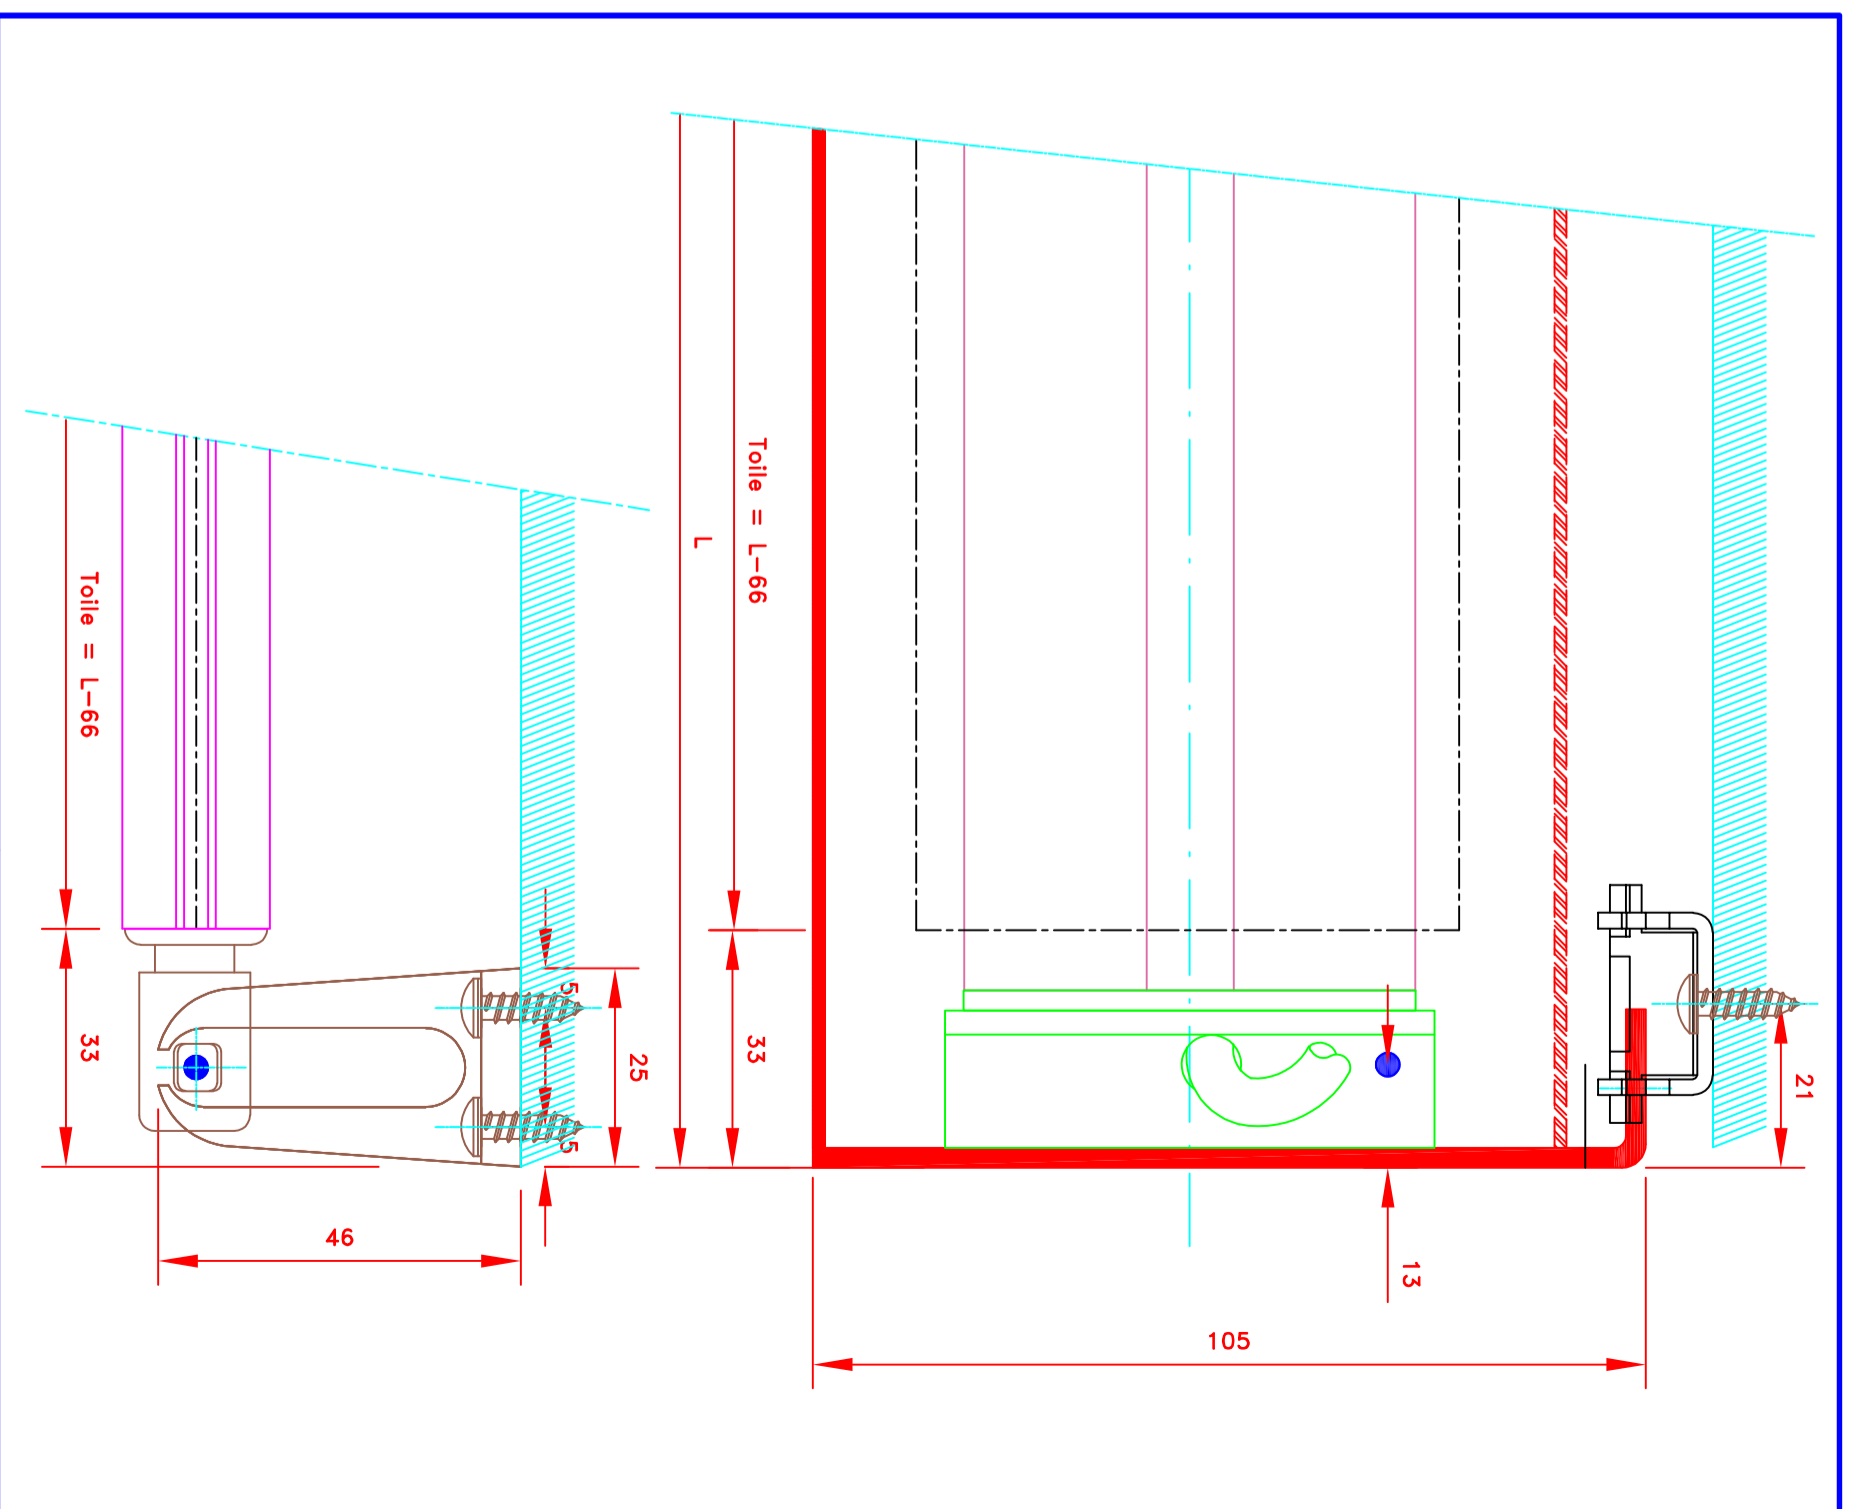

109, Avenue Carnot St-Pierre-les-Nemours B.P 527 -77794 NEMOURS cedex Téléphone: 01-64-45-55-00 Télécopie: 01-64-45-55-35		Dessiné par : M.D.F. Vérifié par : _____ Date : 07/11/2011	
Store int. toile solaire M1 Manoeuvre électrique Guide perlon ou câble Lame finale en alu MP49372 Coffre de section 95x95		Innenrollos, Stoff M1 Elektrobedienung Perlon Führung oder kabel Falstabs aus Aluminium MP49372 95x95 Kassette	
109, Avenue Carnot St-Pierre-les-Nemours B.P 527 -77794 NEMOURS cedex Téléphone: 01-64-45-55-00 Télécopie: 01-64-45-55-35		Dessiné par : M.D.F. Vérifié par : _____ Date : 07/11/2011	
Store int. toile solaire M1 Manoeuvre électrique Guide perlon ou câble Lame finale en alu MP49372 Coffre de section 95x95		Innenrollos, Stoff M1 Elektrobedienung Perlon Führung oder kabel Falstabs aus Aluminium MP49372 95x95 Kassette	
ATES		ATES	
FORMAT A4		FORMAT A4	
Sous réserves de modifications techniques		Sous réserves de modifications techniques	
ECH.MASSTAB: 1/1		ECH.MASSTAB: 1/1	

109, Avenue Carnot St-Pierre-les-Nemours B.P 527 -77794 NEMOURS cedex Téléphone: 01-64-45-55-00 Télécopie: 01-64-45-55-35		Dessiné par : M.D.F. Vérifié par : _____ Date : 07/11/2011	
Store int. toile solaire M1 Manoeuvre électrique Guide perlon ou câble Lame finale en alu MP49372 Coffre de section 95x95		Innenrollos, Stoff M1 Elektrobedienung Perlon Führung oder kabel Falstabs aus Aluminium MP49372 95x95 Kassette	
109, Avenue Carnot St-Pierre-les-Nemours B.P 527 -77794 NEMOURS cedex Téléphone: 01-64-45-55-00 Télécopie: 01-64-45-55-35		Dessiné par : M.D.F. Vérifié par : _____ Date : 07/11/2011	
Store int. toile solaire M1 Manoeuvre électrique Guide perlon ou câble Lame finale en alu MP49372 Coffre de section 95x95		Innenrollos, Stoff M1 Elektrobedienung Perlon Führung oder kabel Falstabs aus Aluminium MP49372 95x95 Kassette	
ATES		ATES	
FORMAT A4		FORMAT A4	
Sous réserves de modifications techniques		Sous réserves de modifications techniques	
ECH.MASSTAB: 1/1		ECH.MASSTAB: 1/1