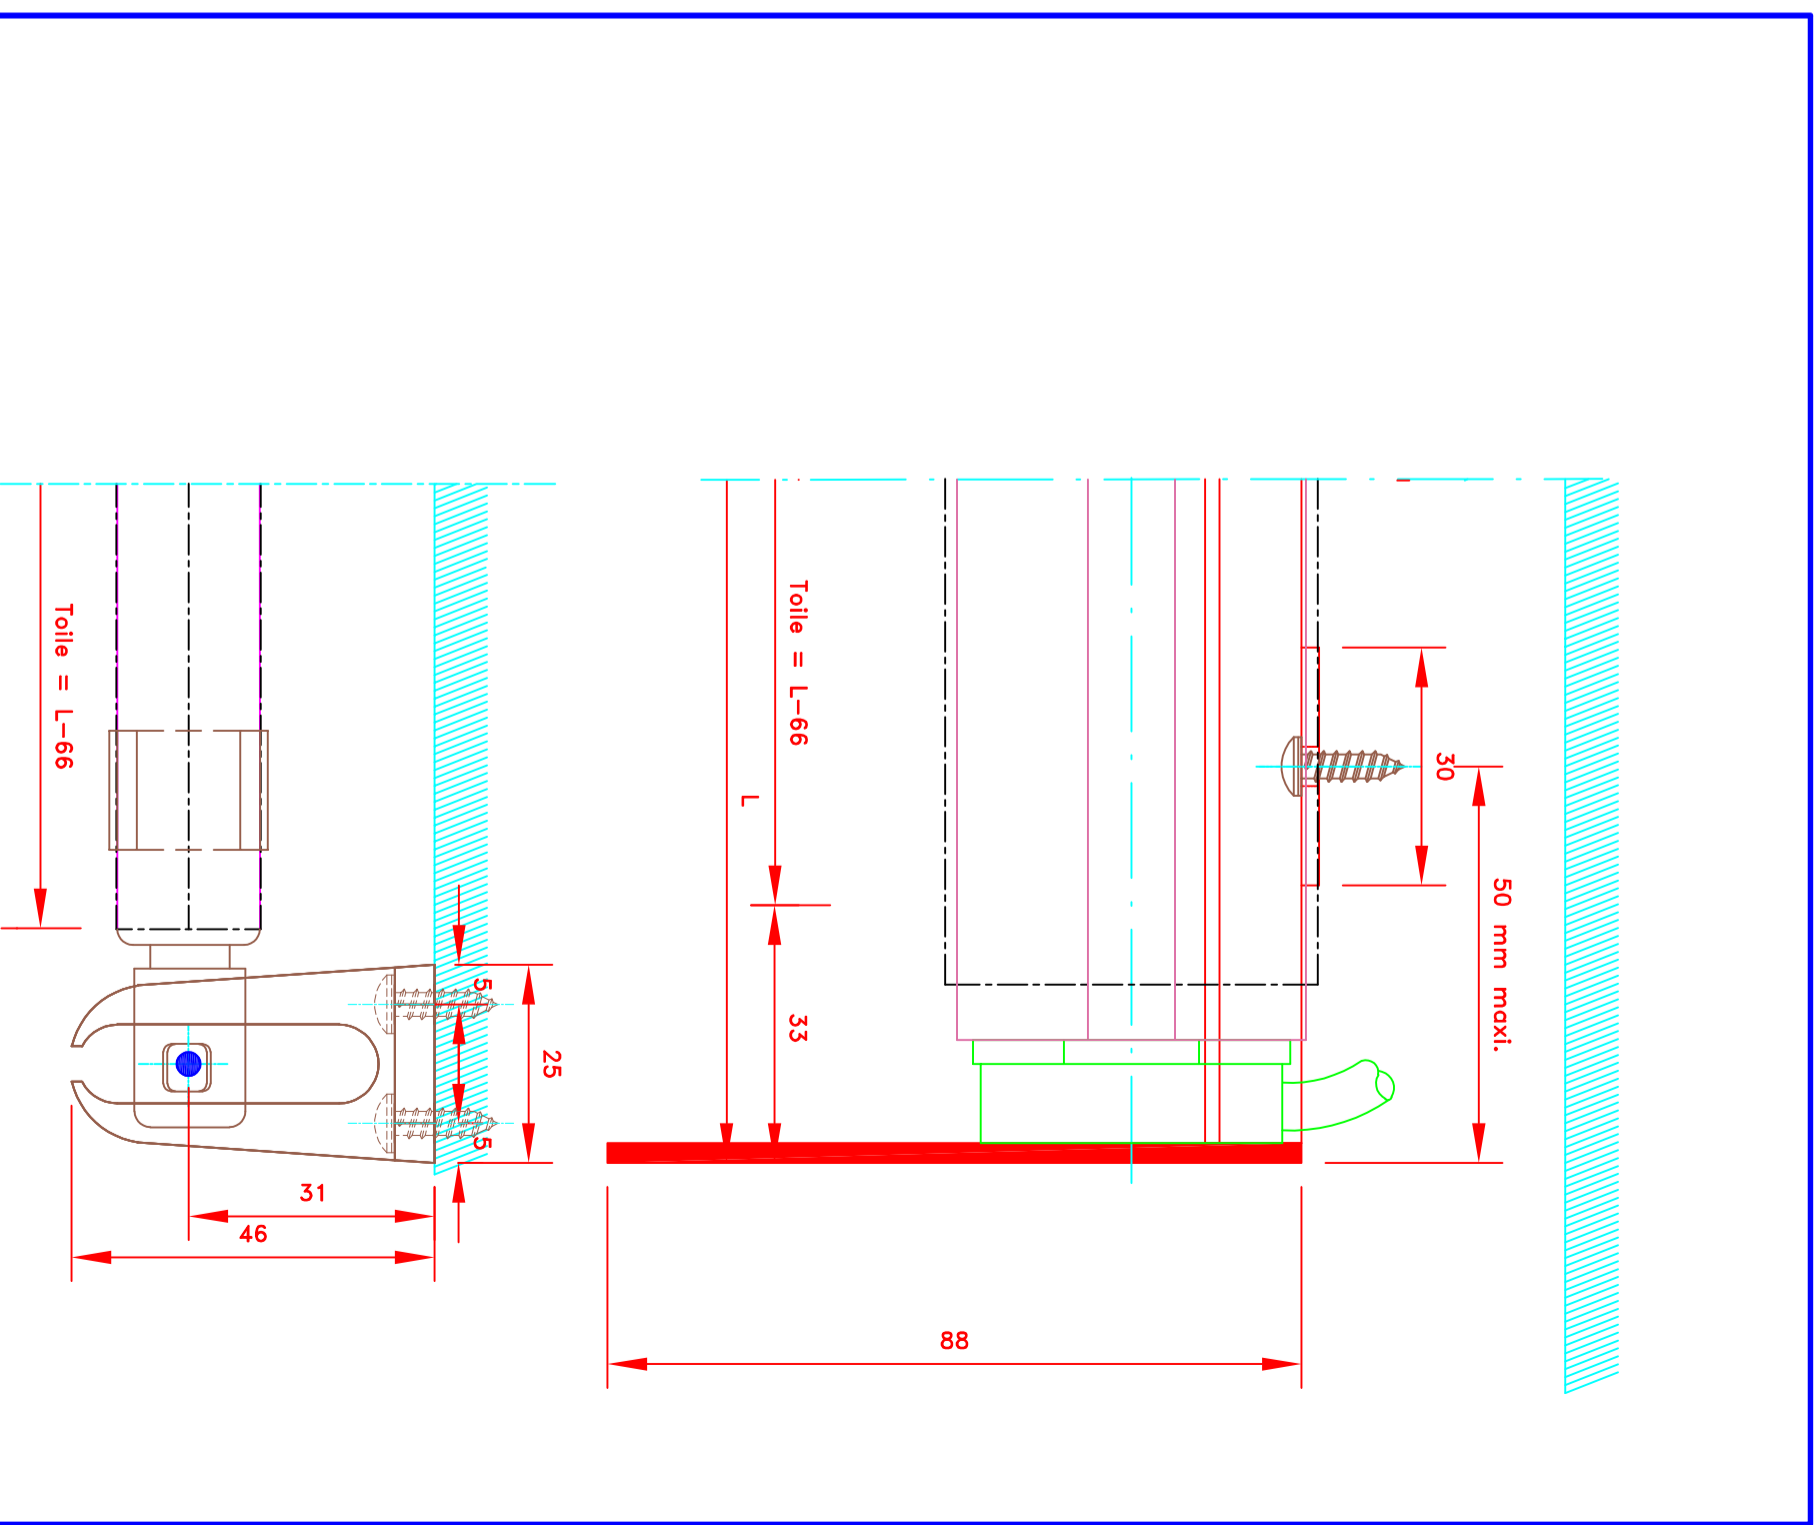

ATES
EXPERTS CONFORT SOLAIRE

109, Avenue Camnot
77140 St-Pierre-les-Nemours
Filiiale du groupe MHZ

Tel : 03.88.10.16.20
info@ates-nhz.com

Dessiné par : S.H.
Vérifié par : _____
Date : 02/06/2021

FORMAT
A4

Sous réserves de
modifications techniques
ECH.MASSTAB: 1/1

4016E
Fixation rail / Pose de face

Store int. toile solaire M1
Manoeuvre électrique
Lame finale ronde dans ourlet de toile
Coffre de section 70x70

Innenrollos, Stoff M1
Elektronbedienung
Mit Führung
Falstlab im Hohlraum
70x70 Kassette

N°
ATES

L-132"/CH

MHZ-ST
N°