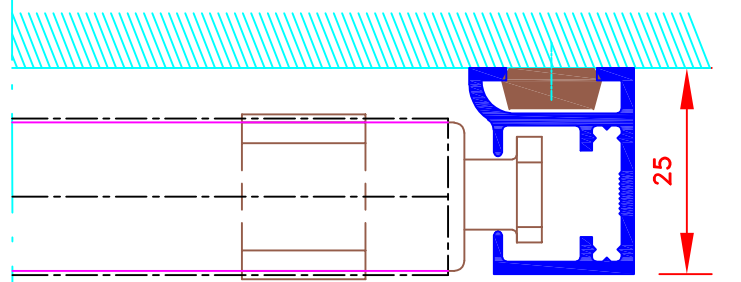

109, Avenue Carnot
St-Pierre-les-Nemours
B.P 527
77794 NEMOURS cedex
Téléphone: 01-64-45-55-00
Télécopie: 01-64-45-55-35
Filiale du groupe MHZ

Dessiné par : M.D.F
Vérifié par :
Date : 01/09/2012

4059H-3F

Store int. toile solaire M1
Manoeuvre chaînette
Guidage lame finale seule
dans coulisses
Lame finale ronde dans ourlet de toile
Coffre 3 faces de section 53x53

Innenrollos, Stoff M1
Kette-Bedienung
Stoff nicht geführt im Seitenprofil
Fallstab im Hohlraum
Kasette 3 seitig 53x53

Sous réserves de
modifications techniques
ECH.MA&STAB: 1/1

FORMAT
A4

N° ATES	I-122' CV/CH	MHZ-ST N°