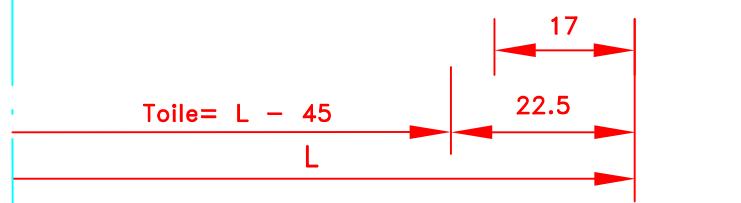

Sous réserves de
 modifications techniques
 ECH.MA&STAB: 1/1

FORMAT
A4

N° ATES	I-107' CV/CH	MHZ-ST N°	
------------	-----------------	--------------	--

109, Avenue Carnot
St-Pierre-les-Nemours
B.P 527
77794 NEMOURS cedex
Téléphone: 01-64-45-55-00
Télécopie: 01-64-45-55-35
Filiale du groupe MHZ