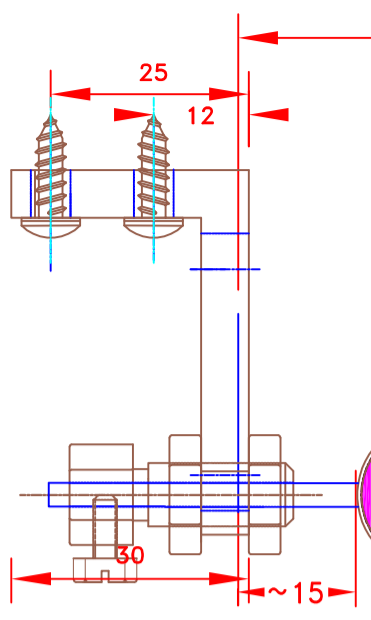

ATES EXPERTS CONFORT SOLAIRE		Dessiné par : S.H. Vérifié par : Date : 31 05 2021	
109, Avenue Carnot 77140 St-Pierre-les-Nemours Filiale du groupe MHZ		Tel : 03.88.10.16.20 info@ates-mhz.com	
FORMAT A4		Sous réserves de modifications techniques ECH.MASSTAB: 1/1	
N° ATES		N° MHZ	
Joue sur rail de fixation - sans guidage 4016E Store int. toile solaire M1 Manoeuvre électrique avec Guidage cable lame finale dans l'ourlée joue 95X114		Imenrollos, Stoff M1 Elektrobedienung Mit Seilführung Faltslab in Stoff 95X114 Seite