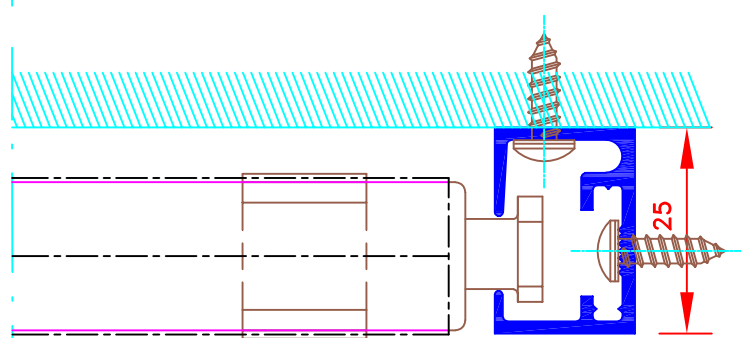

109, Avenue Carnot
St-Pierre-les-Nemours
B.P 527
77794 NEMOURS cedex
Téléphone: 01-64-45-55-00
Télécopie: 01-64-45-55-35
Filiale du groupe MHZ

Dessiné par : M.D.F
Vérifié par :
Date : 01/09/2012

4059H-3F

Store int. toile solaire M1
Manoeuvre chaînette
Guidage lame finale seule
dans coulisses
Lame finale ronde dans ourlet de toile
Coffre 3 faces de section 53x53

Innenrollos, Stoff M1
Kette-Bedienung
Stoff nicht geführt im Seitenprofil
Fallstab im Hohlraum
Kasette 3 seitig 53x53

Sous réserves de
modifications techniques
ECH.MA&STAB: 1/1

FORMAT
A4

N° ATES	I-122' CV/CH	MHZ-ST N°