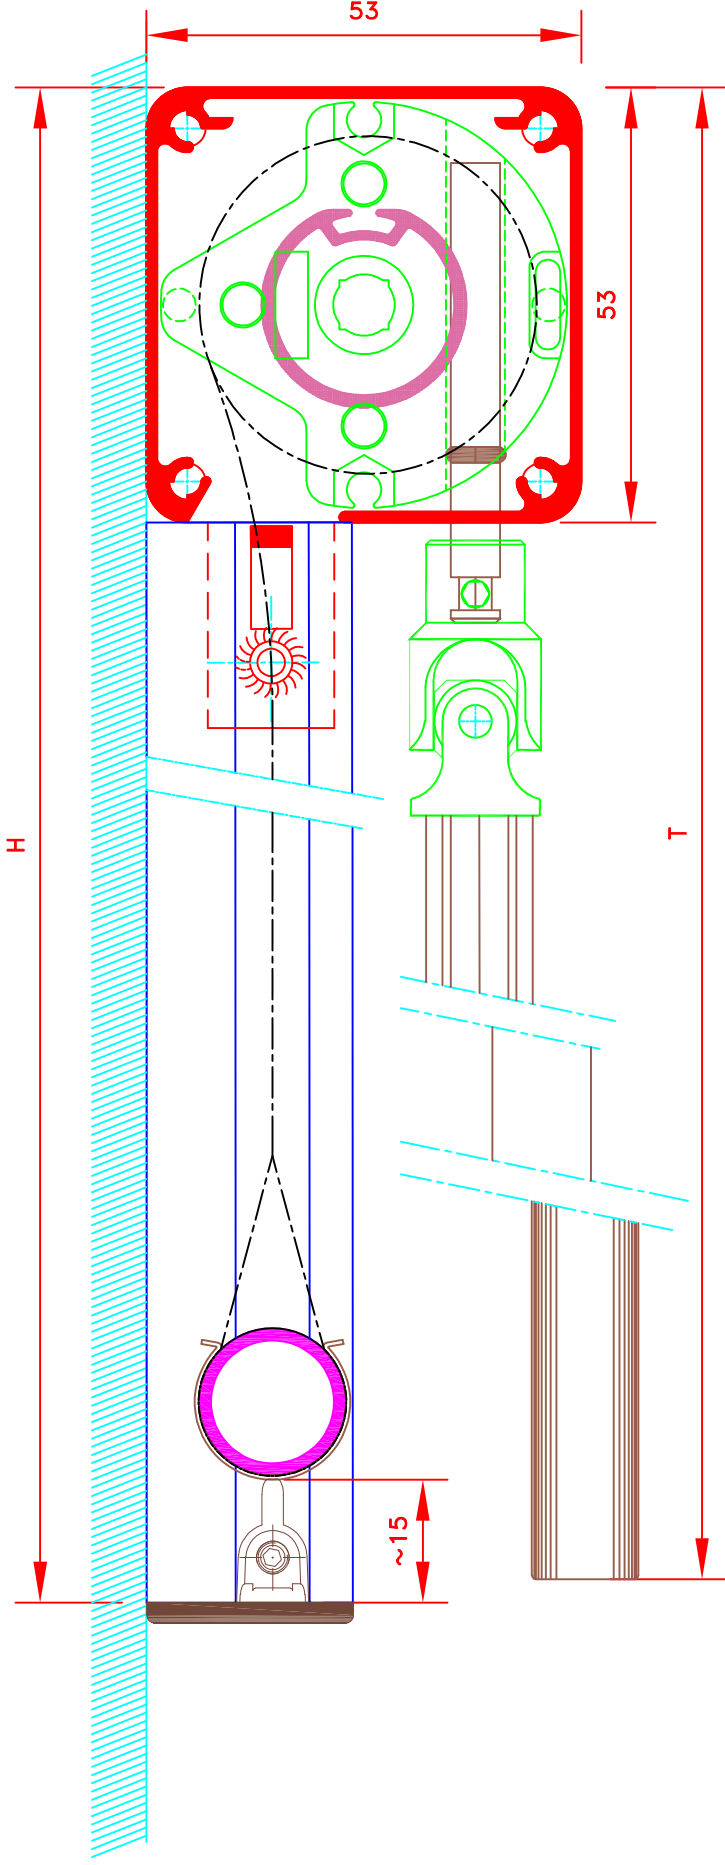

109, Avenue Carnot
St-Pierre-les-Nemours
B.P 527 -77794 NEMOURS cedex
Téléphone: 01-64-45-55-00
Télécopie: 01-64-45-55-35
Filiale du groupe MHZ

Dessiné par : M.D.F
Vérifié par :
Date : 01/09/2009

4059T-4F

Store int. toile solaire M1	Innenrollos, Stoff M1
Manoeuvre par treuil et tige oscillante	Kurbelbedienung
Sortie dessous	Kurbelausgang unten
Guidage lame finale seule dans coulisses	Stoff nicht geführt im Seitenprofil
Lame finale ronde dans ourlet de toile	Fallstab im Hohlraum
Coffre 4 faces de section 53x53	Kassette 4 seitig 53x53

FORMAT
A4

Sous réserves de modifications techniques
ECH.MAßSTAB: 1/1

N° ATES	I-127 CV/CH	N° MHZ