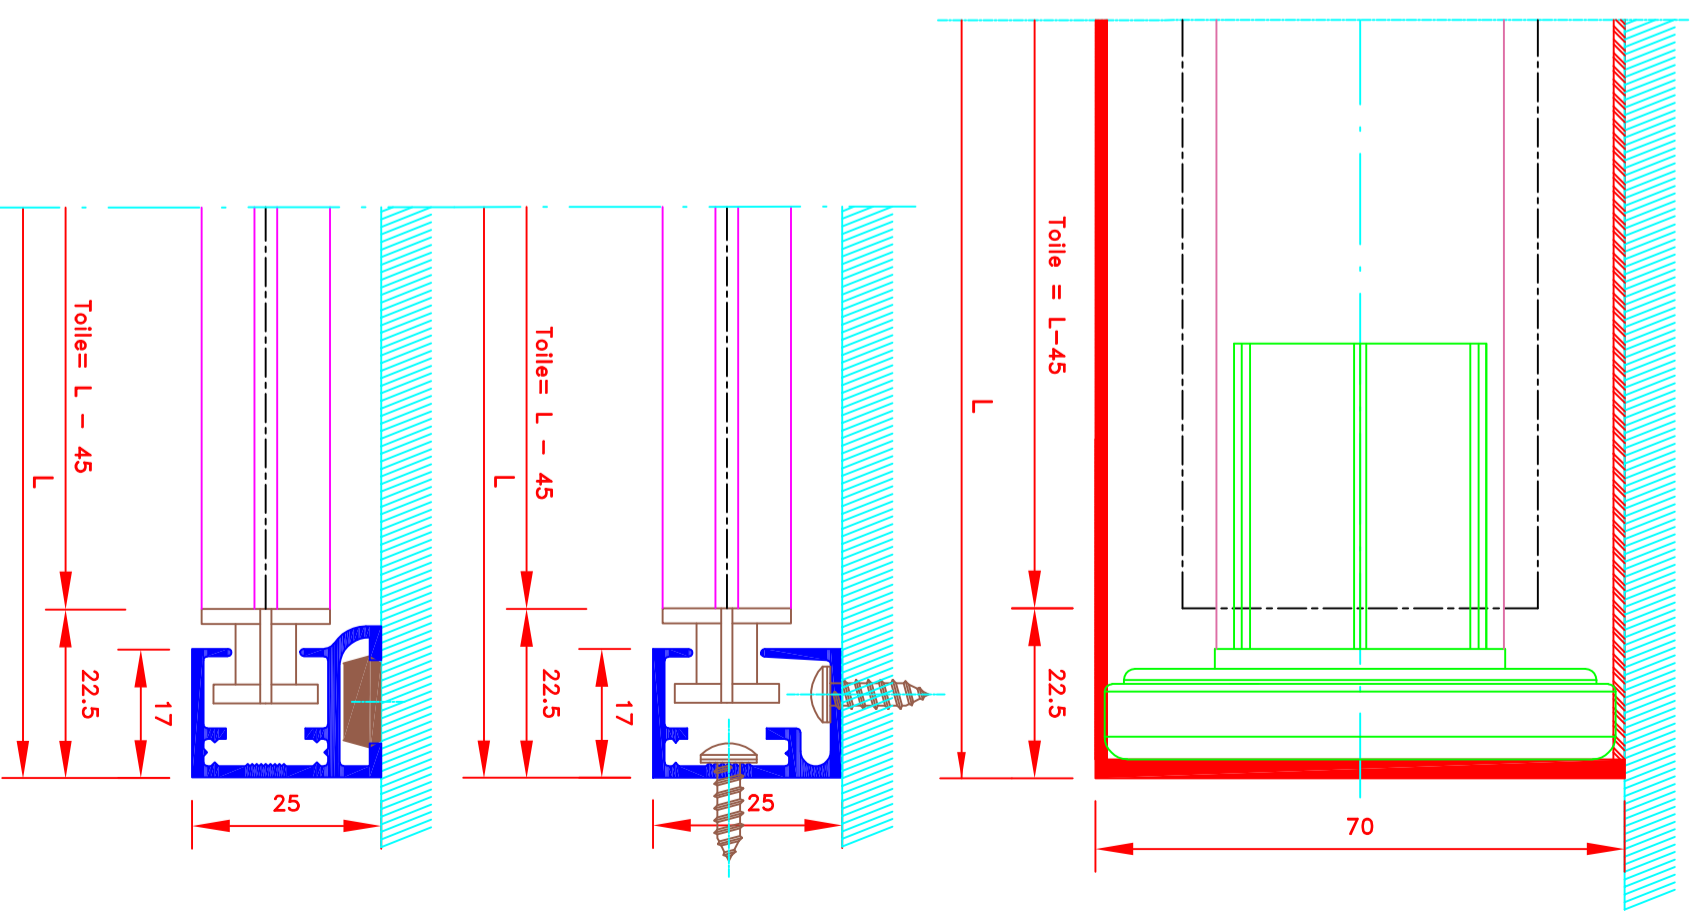

109, Avenue Carnot St-Pierre-les-Nemours B.P 527 77794 NEMOURS cedex Téléphone: 01-64-45-55-00 Télécopie: 01-64-45-55-35 Filiale du groupe MHZ	Dessiné par : M.D.F Vérifié par : Date : 01/09/2012	Sous réserves de modifications techniques ECHMA&STAB: 1/1		
	4078H-LF371 Store int. toile solaire M1 Manœuvre par chaînette Sortie dessous Guidage lame finale seule dans coulisses en alu. Coffre de section 70x70 en alu	Imnerrollos, Stoff M1 Kette-Bedienung Kurbdrausgang unten Stoff nicht geführt im Seitenprofil Fallsfab aus Aluminium MP49371 70x70 Kassette aus Aluminium	N° ATES I-190/CH MHZ-ST N°	FORMAT A4