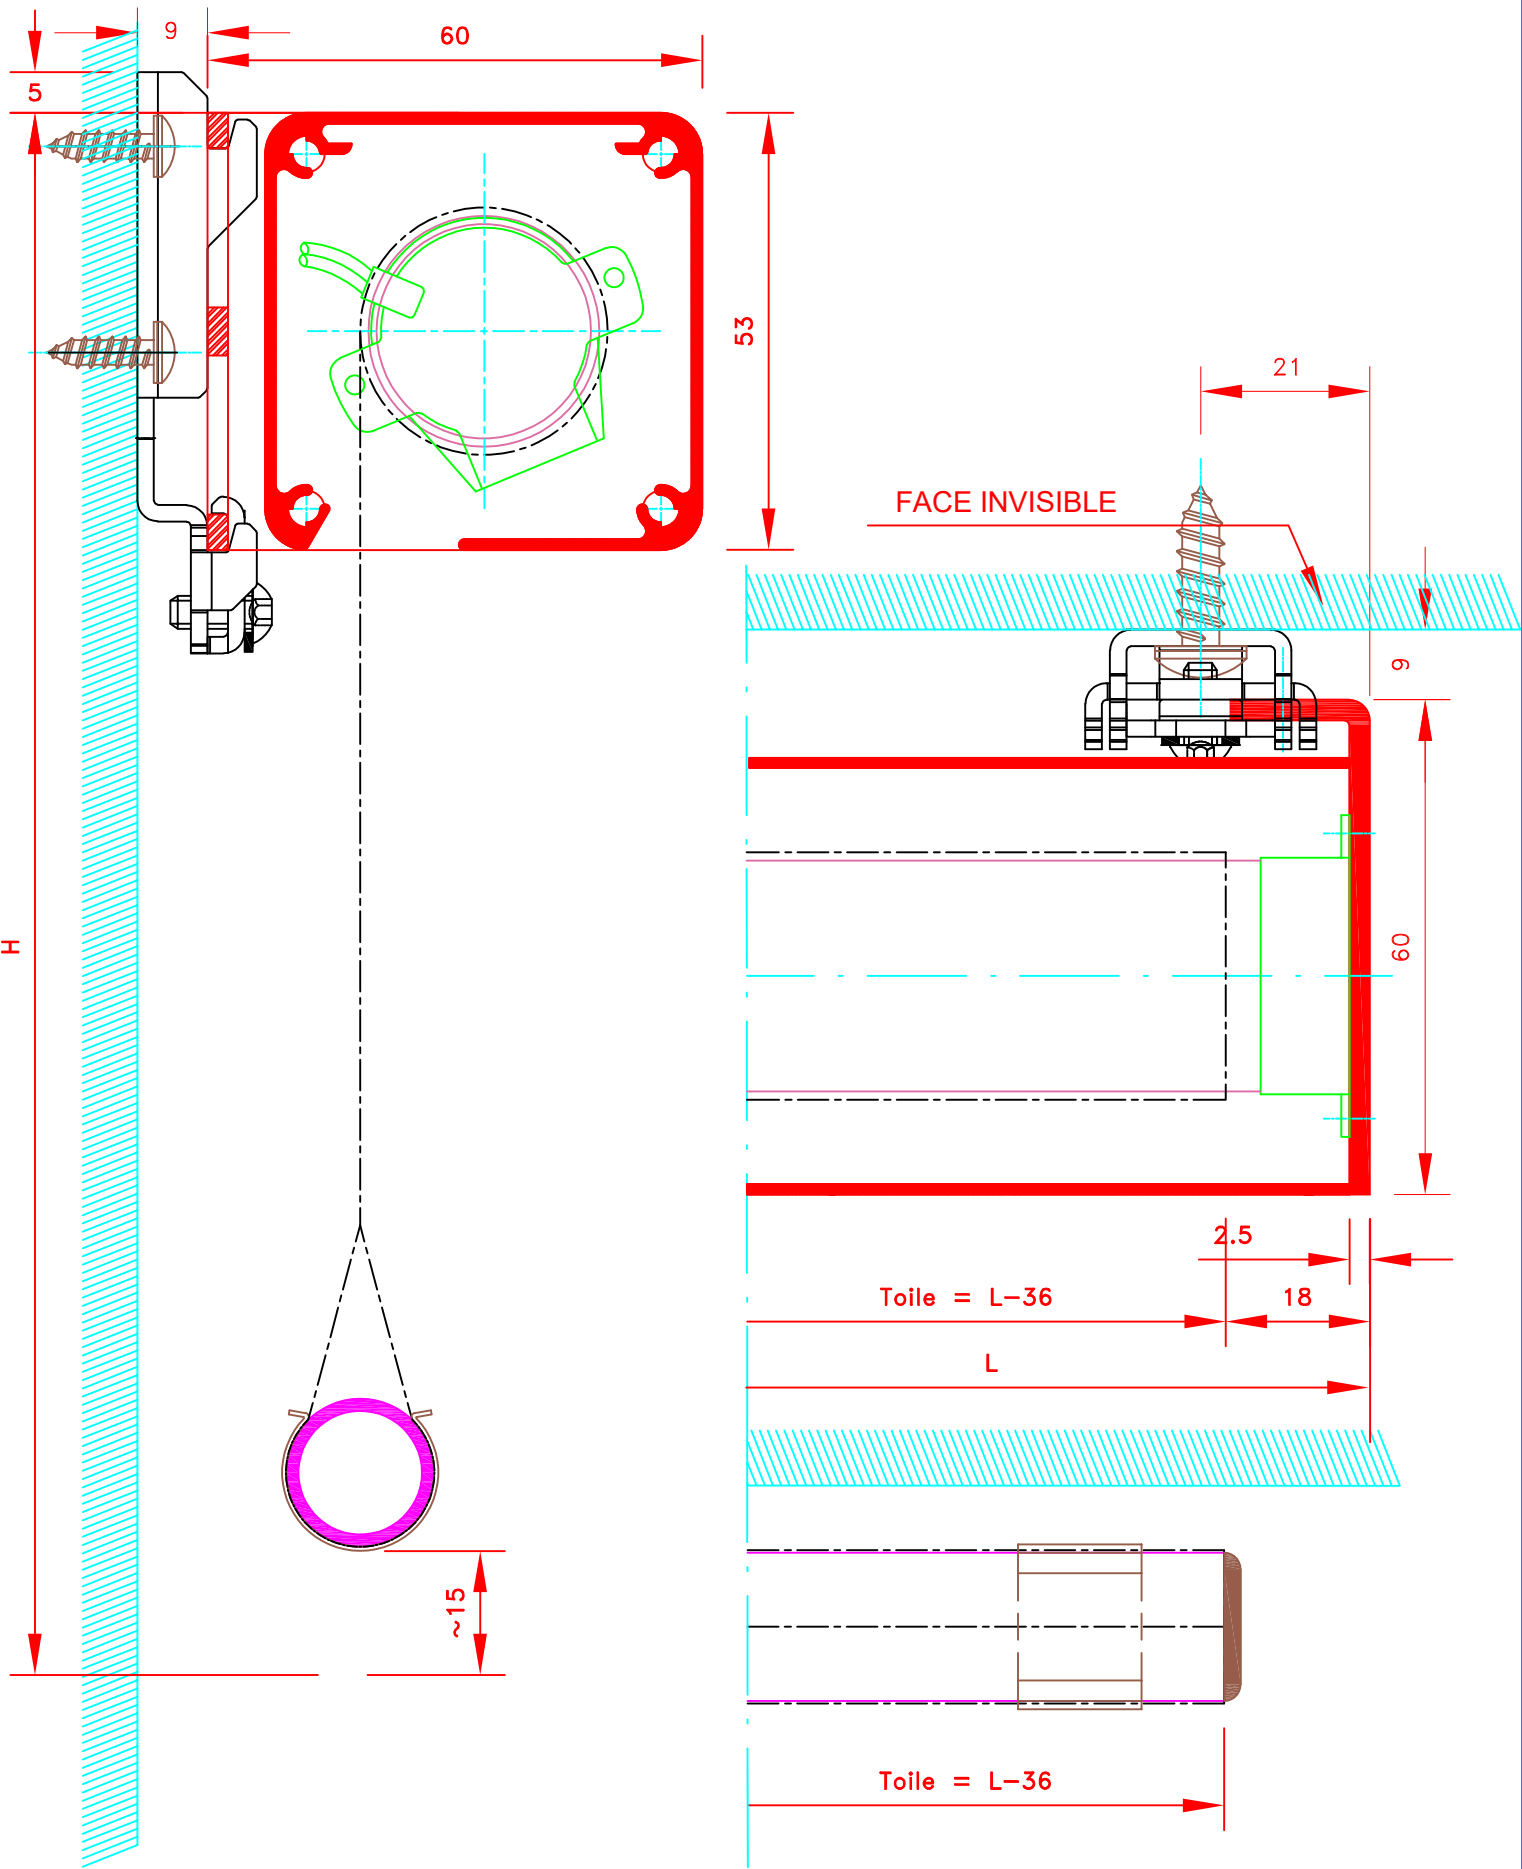

1 rue des Rossignols
B.P.71 OSTWALD
67832 Tanneries Cedex
Téléphone: 03-88-10-16-20
Télécopie: 03-88-10-16-46
Filiale du groupe MHZ

Dessiné par : M.D.F
Vérifié par :
Date : 01/09/2012

4055E-4F
Fixation invisible

Store int. toile solaire M1
Manoeuvre électrique (LT28 / 24V)
Sans guidage
Lame finale ronde dans ourlet de toile
Coffre 4 faces de section 53x53

Innenrollos, Stoff M1
Elektrobedienung (LT 28 / 24V)
Ohne Führung
Fallstab im Hohlraum
Kasette 4 seitig 53x53

FORMAT
A4

Sous réserves de modifications techniques
ECH.MA&STAB: 1/1

N° ATES	I-078" CH / CV	MHZ-ST N°