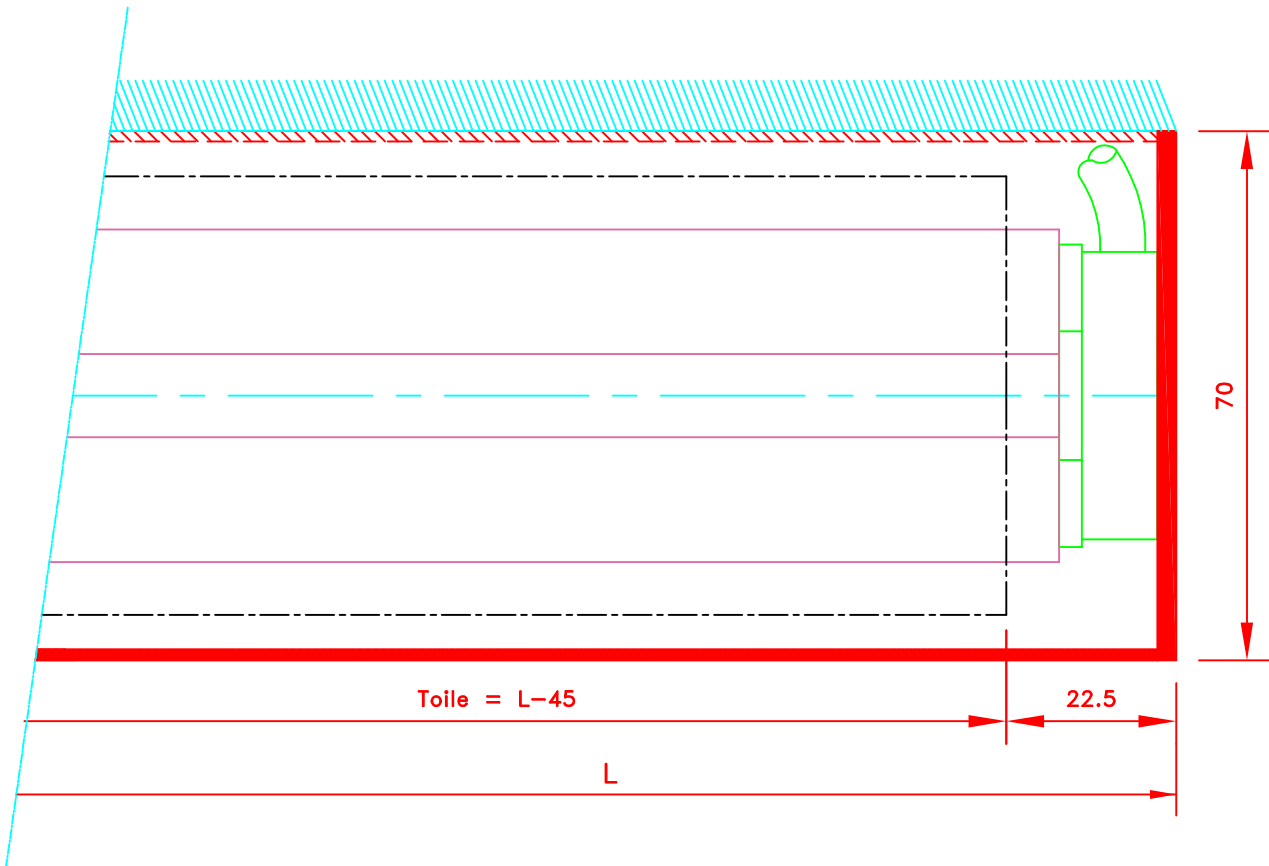

109, Avenue Carnot
St-Pierre-les-Nemours
B.P 527 -77794 NEMOURS cedex
Téléphone: 01-64-45-55-00
Télécopie: 01-64-45-55-35

Filiale du groupe MHZ

Dessiné par : M.D.F

Vérifié par :

Date : 01/09/2009

4078E-LF371

Store int. toile solaire M1
Manoeuvre électrique
Guidage lame finale seule
dans coulisses
Lame finale en alu MP49371
Coffre de section 70x70 en alu

Innenrollos, Stoff M1
Elektrobedienung
Stoff nicht geführt im Seitenprofil
Fallstab aus Aluminium MP49371
70x70 Kasette

FORMAT

A4

Sous réserves de
modifications techniques

ECH.MASSTAB: 1/1

N°
ATES

I-146/CH

N°
MHZ