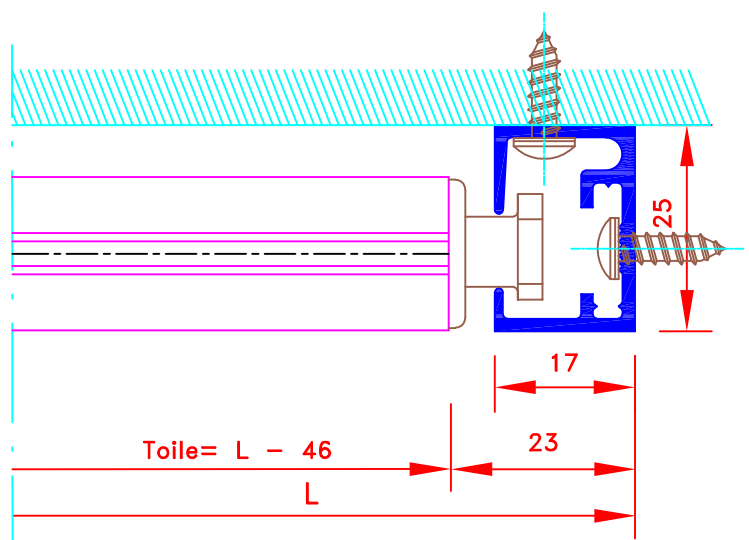

109, Avenue Carnot
St-Pierre-les-Nemours
B.P 527
77794 NEMOURS cedex
Téléphone: 01-64-45-55-00
Télécopie: 01-64-45-55-35
Filiale du groupe MHZ

Dessiné par : M.D.F
Vérifié par :
Date : 01/09/2012

4058H-3F-LF372

Store int. toile solaire M1
Manoeuvre chaînette
Guidage lame finale seule
dans coulisses
Lame finale en alu MP49372
Coffre 3 faces de section 53x53

Innenrollos, Stoff M1
Kette-Bedienung
Stoff nicht geführt im Seitenprofil
Fallstab aus Aluminium MP49372
Kasette 3 seitig 53x53

Sous réserves de
modifications techniques
ECH.MA&STAB: 1/1

FORMAT
A4

N° ATES	I-107' CV/CH	MHZ-ST N°