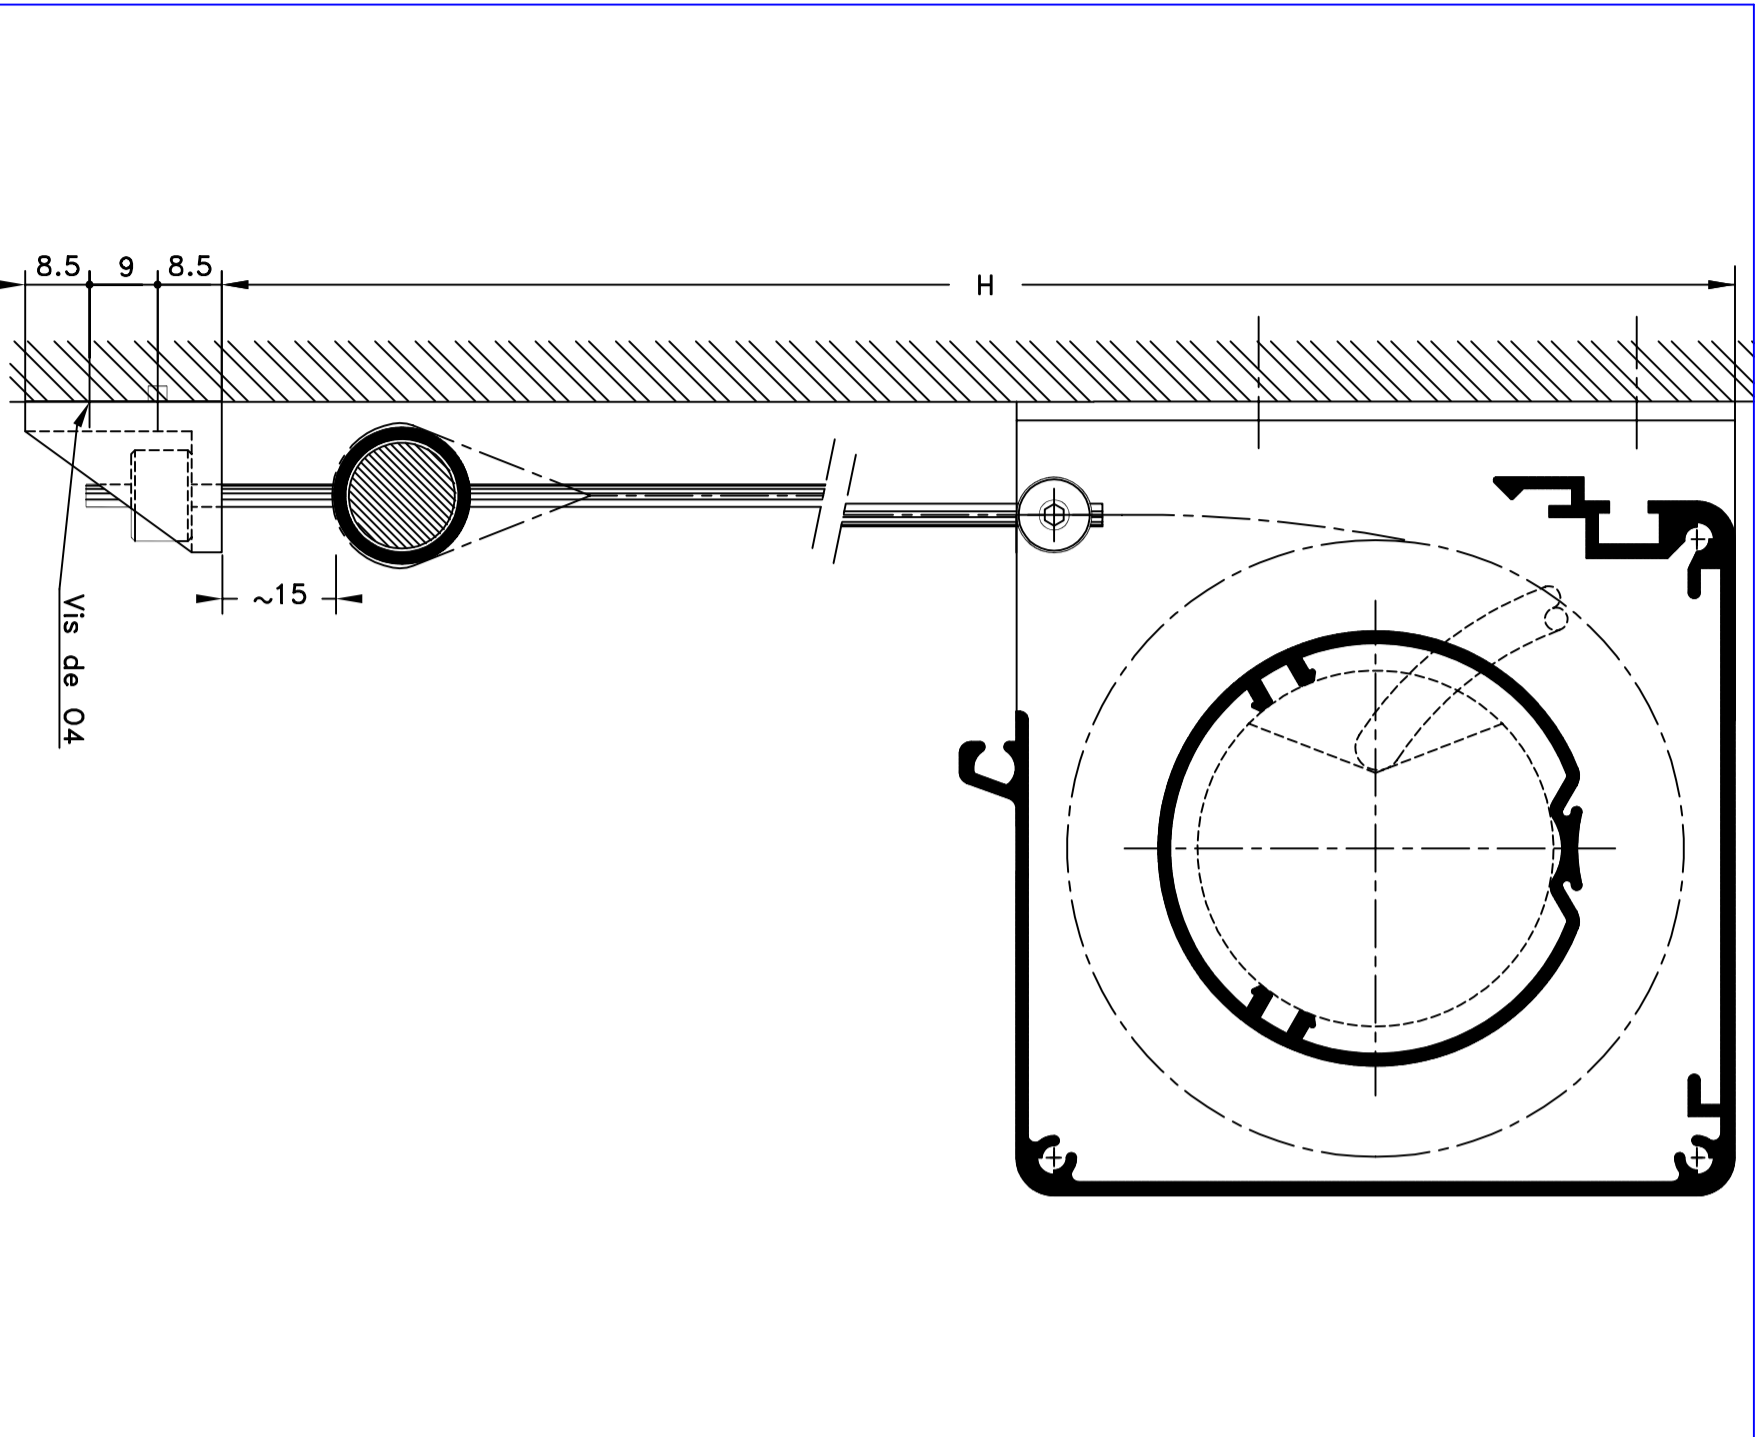

14, Allée des foulons
B.P. 71
67832 Tanneries Cedex
Téléphone: 03-88-10-16-20
Télécopie: 03-88-10-16-46
Filiale du groupe MHZ

ATES

FORMAT
A4

Dessiné par : C.B

Vérifié par :

Date : 13/05/04

Sous réserves de
modifications techniques

ECH.MA8TAB: 1/1

4106E

Store Int. toile SOLTIS ou SCREEN M1
Manoeuvre électrique
Guidage perlon
Lame finale ronde dans ourlet de toile
Coffre de section 95x95 en alu.

N°	462	/	CV	MHZ-ST	N°
ATES					

14, Allée des foulons
B.P. 71
67832 Tanneries Cedex
Téléphone: 03-88-10-16-20
Télécopie: 03-88-10-16-46
Filiale du groupe MHZ

ATES

FORMAT
A4

Dessiné par : C.B

Vérifié par :

Date : 13/05/04

Sous réserves de
modifications techniques

ECH.MA8TAB: 1/1

4106E

Store Int. toile SOLTIS ou SCREEN M1
Manoeuvre électrique
Guidage perlon
Lame finale ronde dans ourlet de toile
Coffre de section 95x95 en alu.

N°	462	/	CH	MHZ-ST	N°
ATES