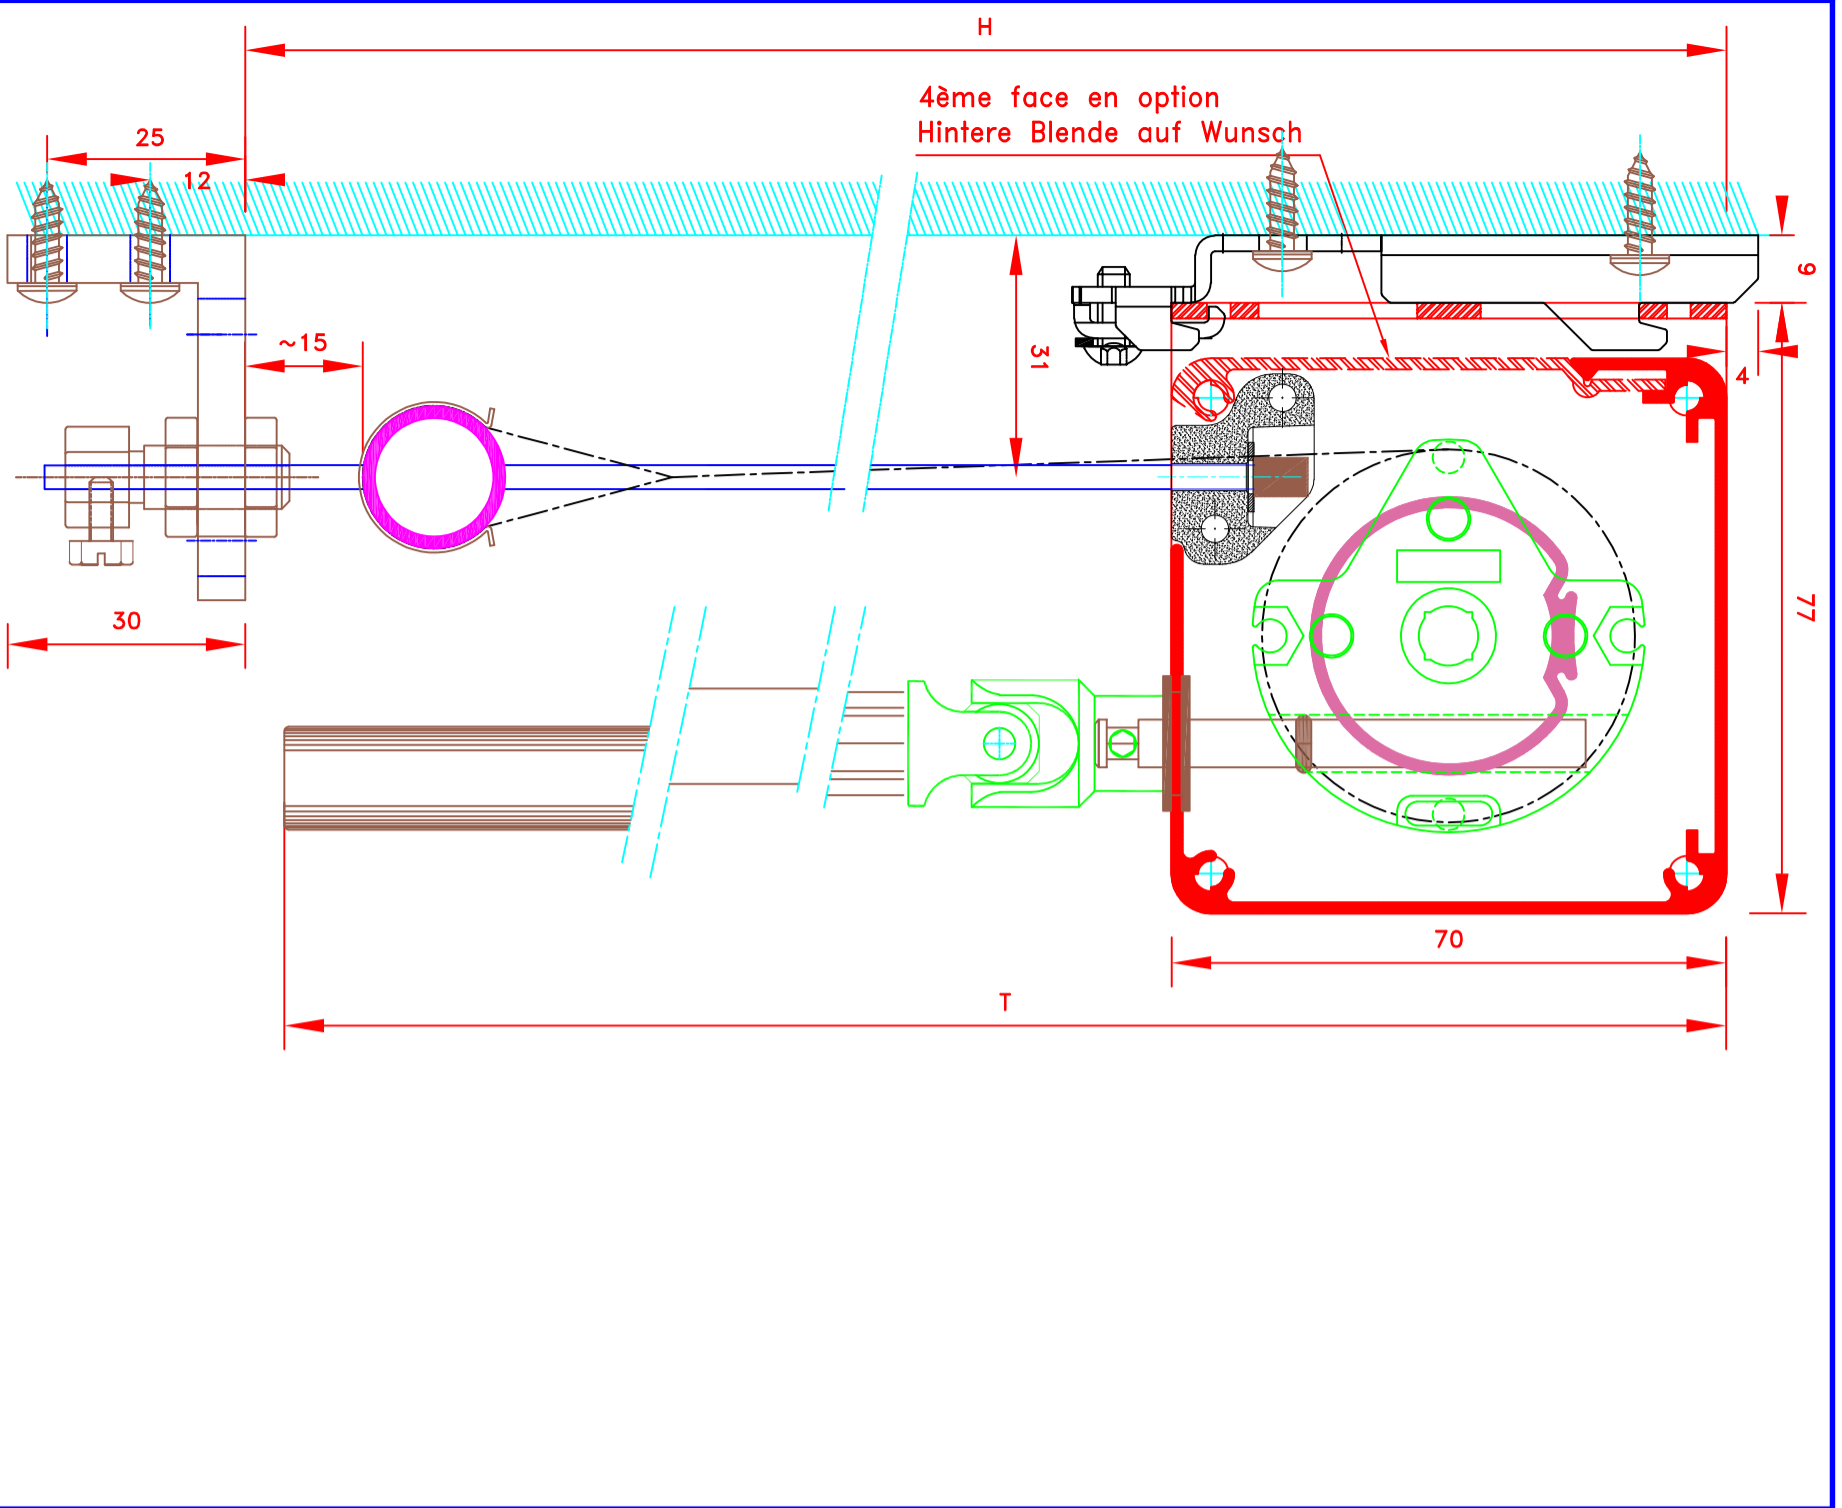

109, Avenue Carnot St-Pierre-les-Nemours B.P 527 77794 NEMOURS cedex Téléphone: 01-64-45-55-00 Télécopie: 01-64-45-55-35 Filiale du groupe MHZ		Dessiné par : M.D.F. Vérifié par : Date : 01/09/2012	
FORMAT A4		Sous réserves de modifications techniques ECH.MASSTAB: 1/1		Store int. toile solaire M1 Manoeuvre par treuil et tige oscillante Sortie dessous Guidage lame finale seule par câbles Lame finale ronde dans ourlet de toile Coffre de section 70x70	
N° ATES		L-142"/CV		MHZ-ST N°	
4076T <i>Fixation invisible</i>		Innenrollos, Stoff M1 Kurbelbedienung Kurbelausgang unten Stoff nicht geführt im Spannseil Fallstab im Hohlsaum 70x70 Kassette