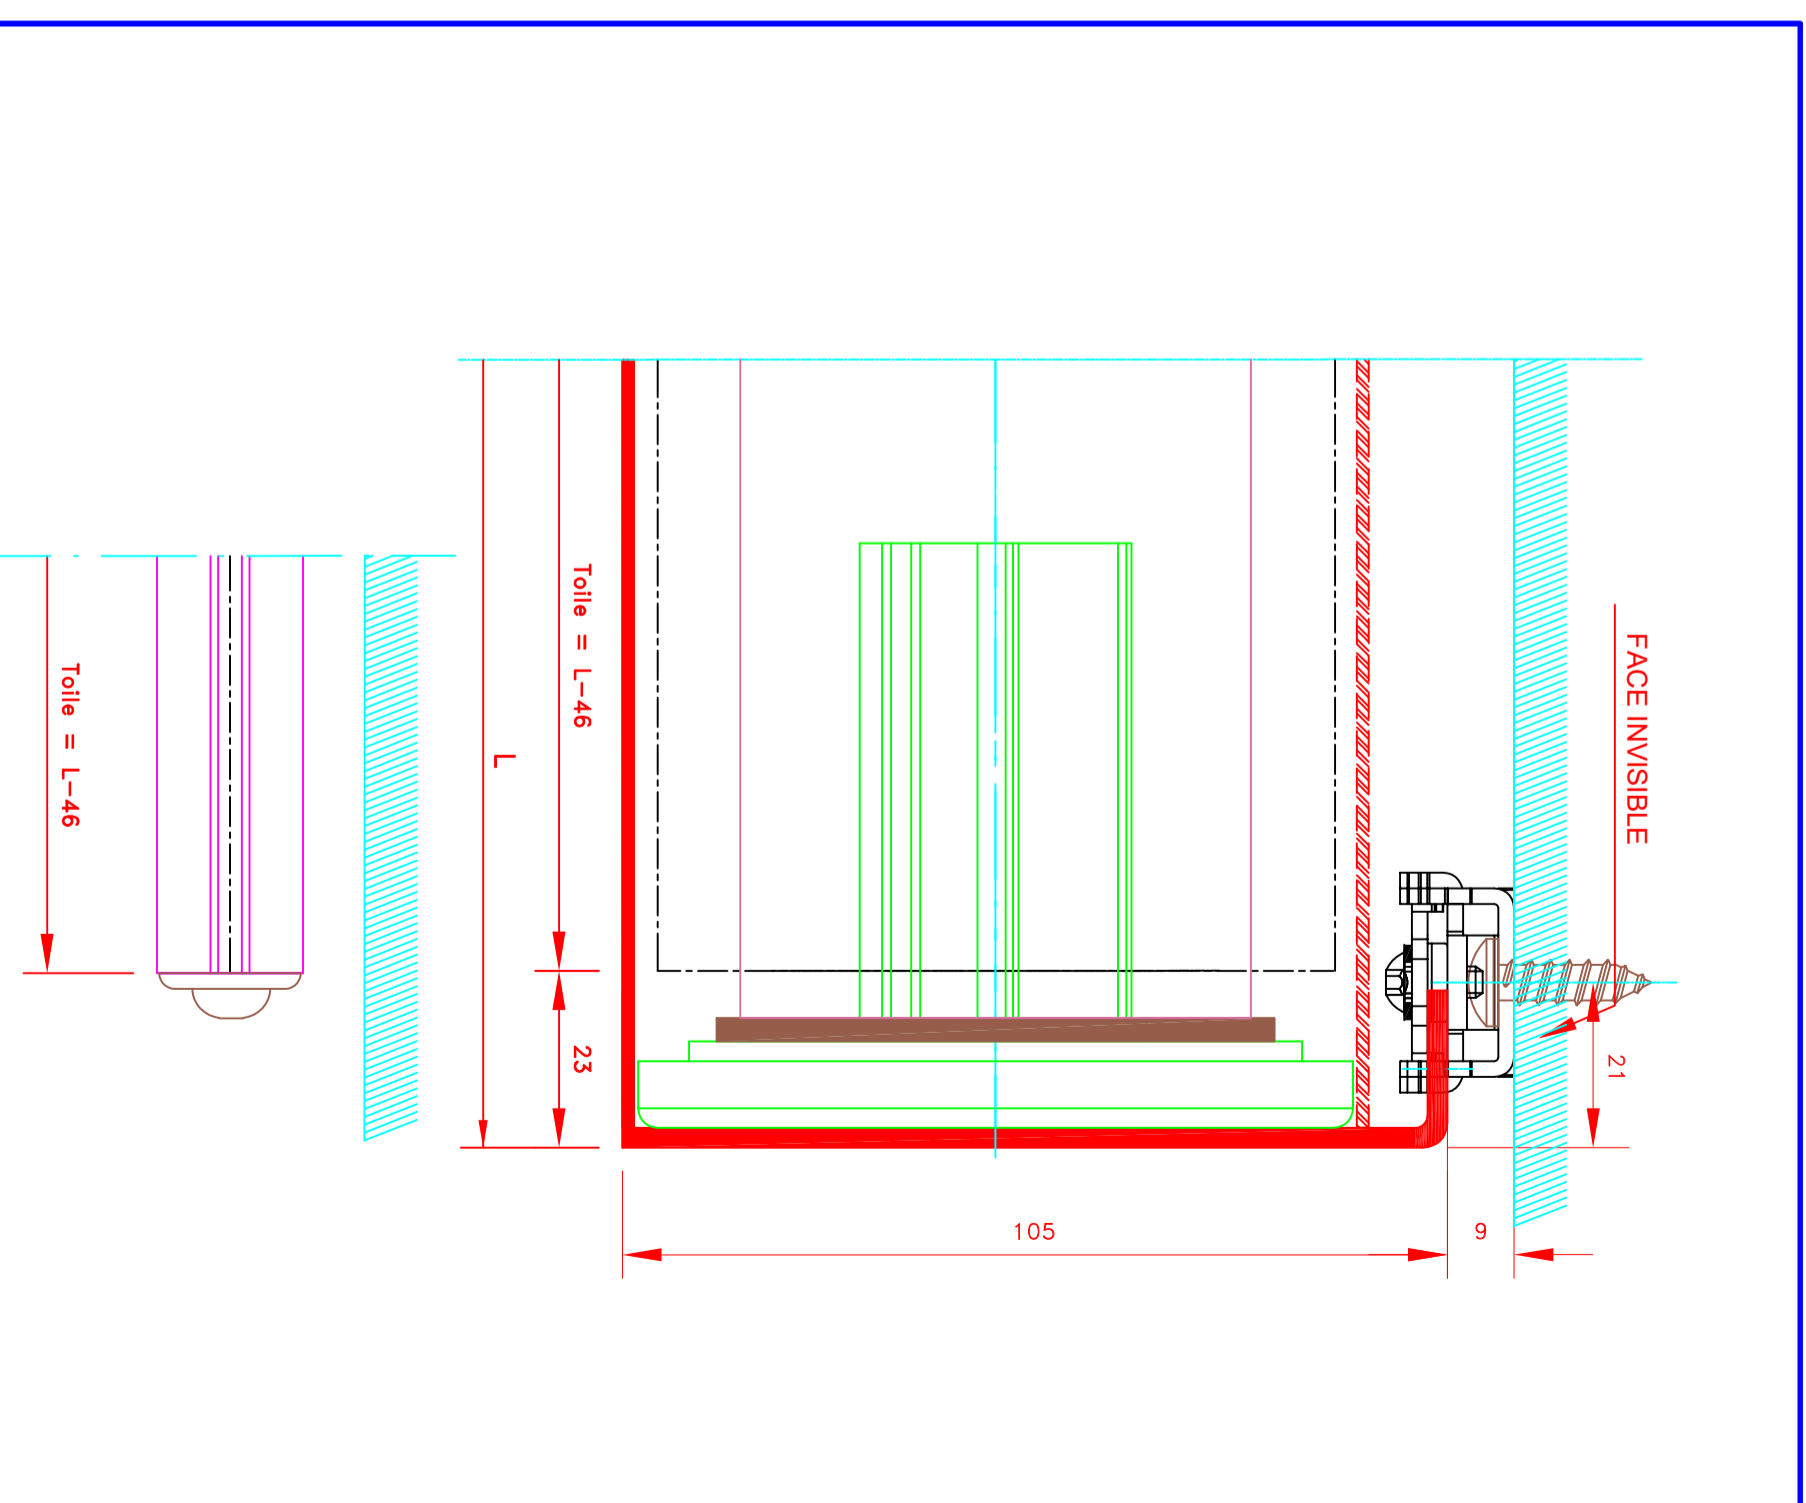

109, Avenue Carnot St-Pierre-les-Nemours B.P 527 77794 NEMOURS cedex Téléphone: 01-64-45-55-00 Télécopie: 01-64-45-55-35 Filiale du groupe MHZ	
FORMAT A4		Dessiné par : M.D.F. Vérifié par : Date : 01/09/2012	
Sous réserves de modifications techniques ECH.MARSTAB: 1/1		Store int. toile solaire M1 Manœuvre par chaînette Sortie dessous Sans guidage Lame finale en alu MP49372 Coffre de section 95X95	
N° ATES		L-193^{mm}/CH	
N° MHZ-ST		95X95 Kasette