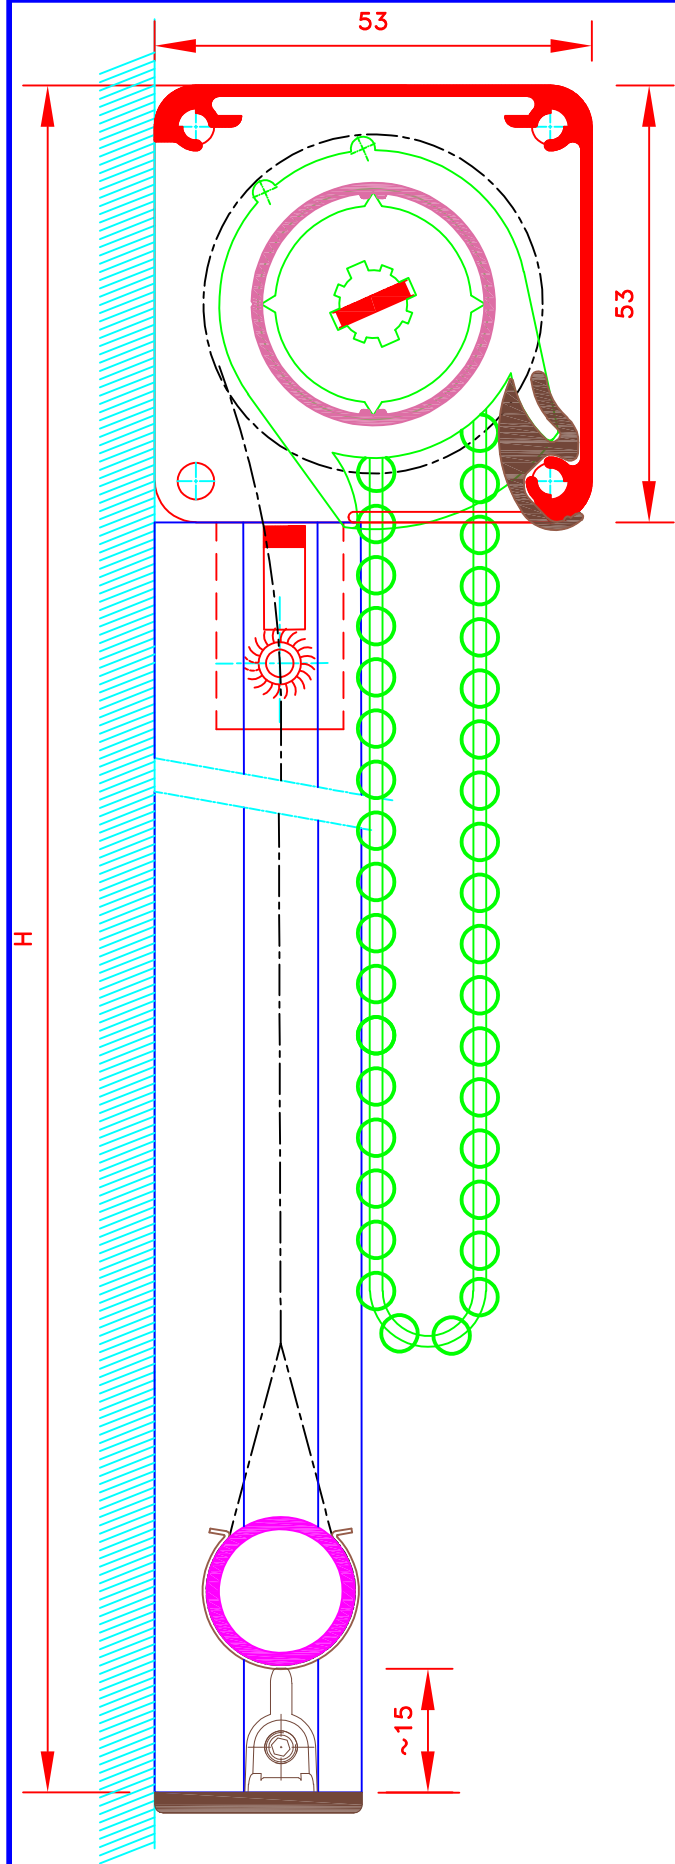

109, Avenue Carnot
St-Pierre-les-Nemours
B.P 527
77794 NEMOURS cedex
Téléphone: 01-64-45-55-00
Télécopie: 01-64-45-55-35
Filiale du groupe MHZ

Dessiné par : M.D.F
Vérifié par :
Date : 01/09/2012

4059H-3F

Store int. toile solaire M1
Manoeuvre chaînette
Guidage lame finale seule
dans coulisses
Lame finale ronde dans ourlet de toile
Coffre 3 faces de section 53x53

Innenrollos, Stoff M1
Kette-Bedienung
Stoff nicht geführt im Seitenprofil
Fallstab im Hohlraum
Kasette 3 seitig 53x53

Sous réserves de
modifications techniques
ECH.MA&STAB: 1/1

FORMAT
A4

N° ATES	I-122' CV/CH	MHZ-ST N°