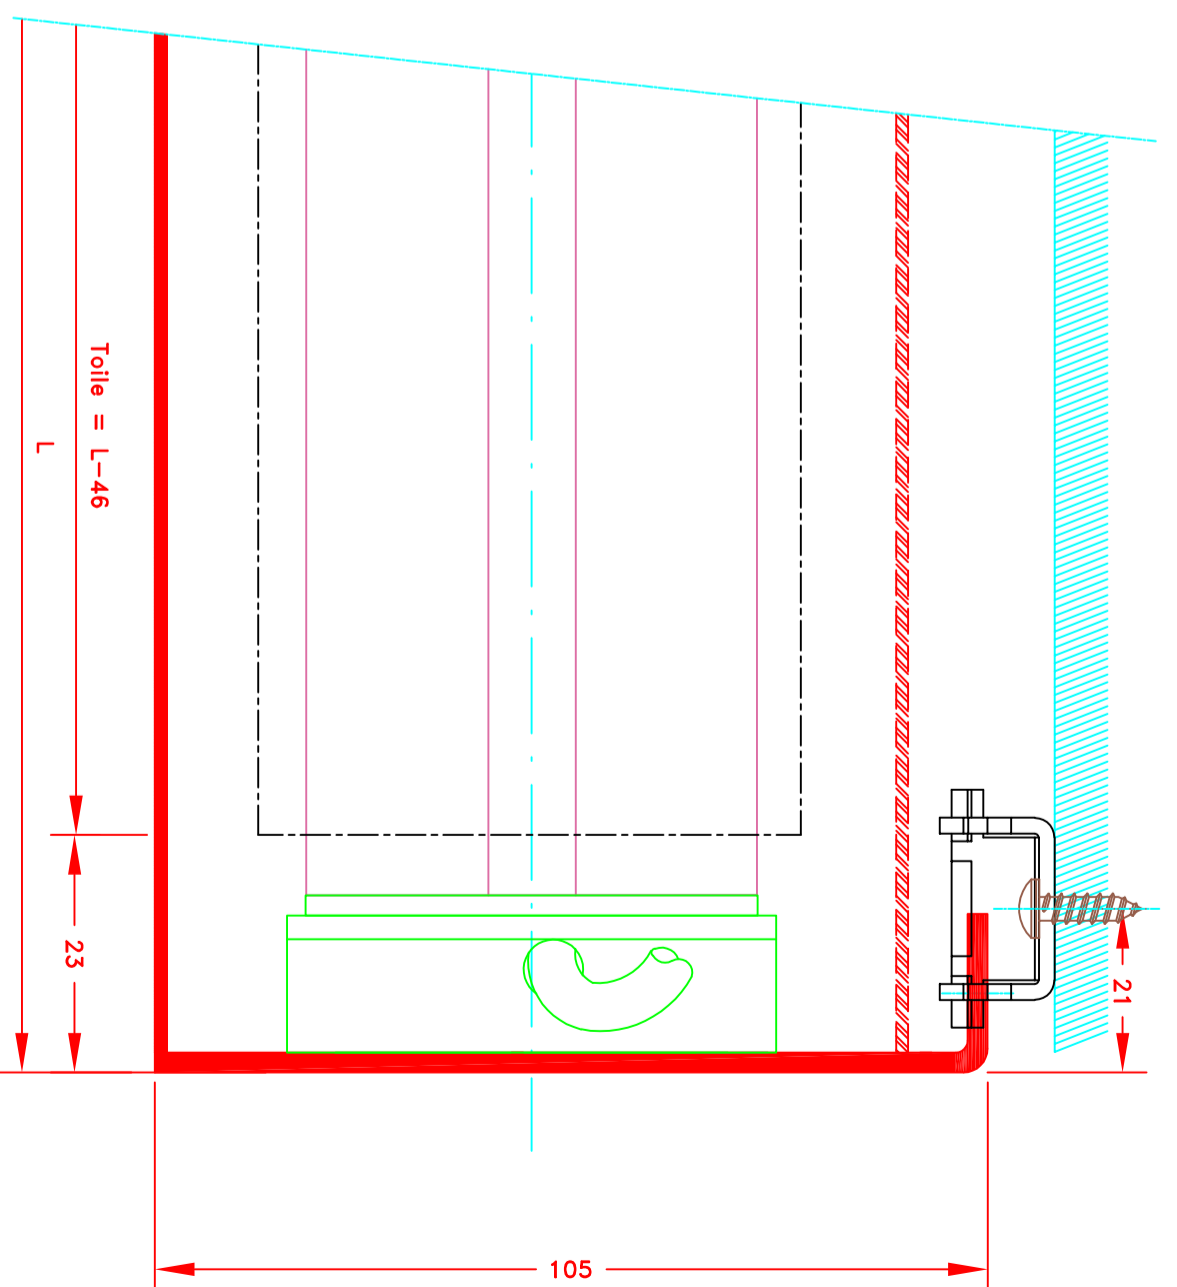

109, Avenue Carnot St-Pierre-les-Nemours B.P 527 -77794 NEMOURS cedex Téléphone: 01-64-45-55-00 Télécopie: 01-64-45-55-35 Filiale du groupe MHZ		Dessiné par : M.D.F Vérifié par : _____ Date : 07/11/2011	
FORMAT A4		Sous réserves de modifications techniques ECH.MASSTAB: 1/1	
N° ATES		N° MHZ	
L-170/CV		Fixation coffre invisible 4105E	
Store int. toile solaire M1 Manoeuvre électrique Sans guidage Lame finale ronde dans ourlet de toile Coffre de section 95X95		Innenrollos, Stoff M1 Elektrobedienung Ohne Führung Fallsstab im Hohlsaum 95X95 Kasette