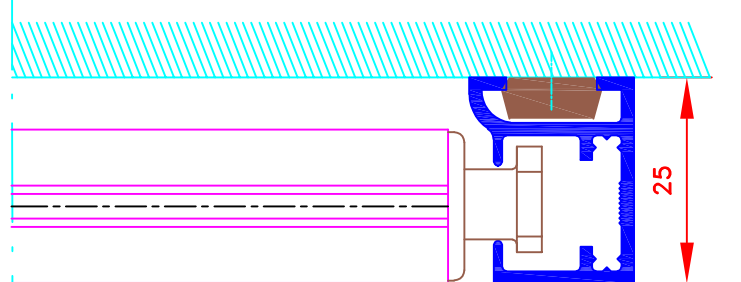

109, Avenue Carnot
St-Pierre-les-Nemours
B.P 527
77794 NEMOURS cedex
Téléphone: 01-64-45-55-00
Télécopie: 01-64-45-55-35
Filiale du groupe MHZ

Dessiné par : M.D.F
Vérifié par :
Date : 01/09/2012

4058H-4F-LF372

Store int. toile solaire M1
Manoeuvre chaînette
Guidage lame finale seule
dans coulisses
Lame finale en alu MP49372
Coffre 4 faces de section 53x53

Innenrollos, Stoff M1
Kette-Bedienung
Stoff nicht geführt im Seitenprofil
Fallstab aus Aluminium MP49372
Kasette 4 seitig 53x53

FORMAT
A4

Sous réserves de
modifications techniques
ECH.MA&STAB: 1/1

N° ATES	I-109' CV/CH	MHZ-ST N°