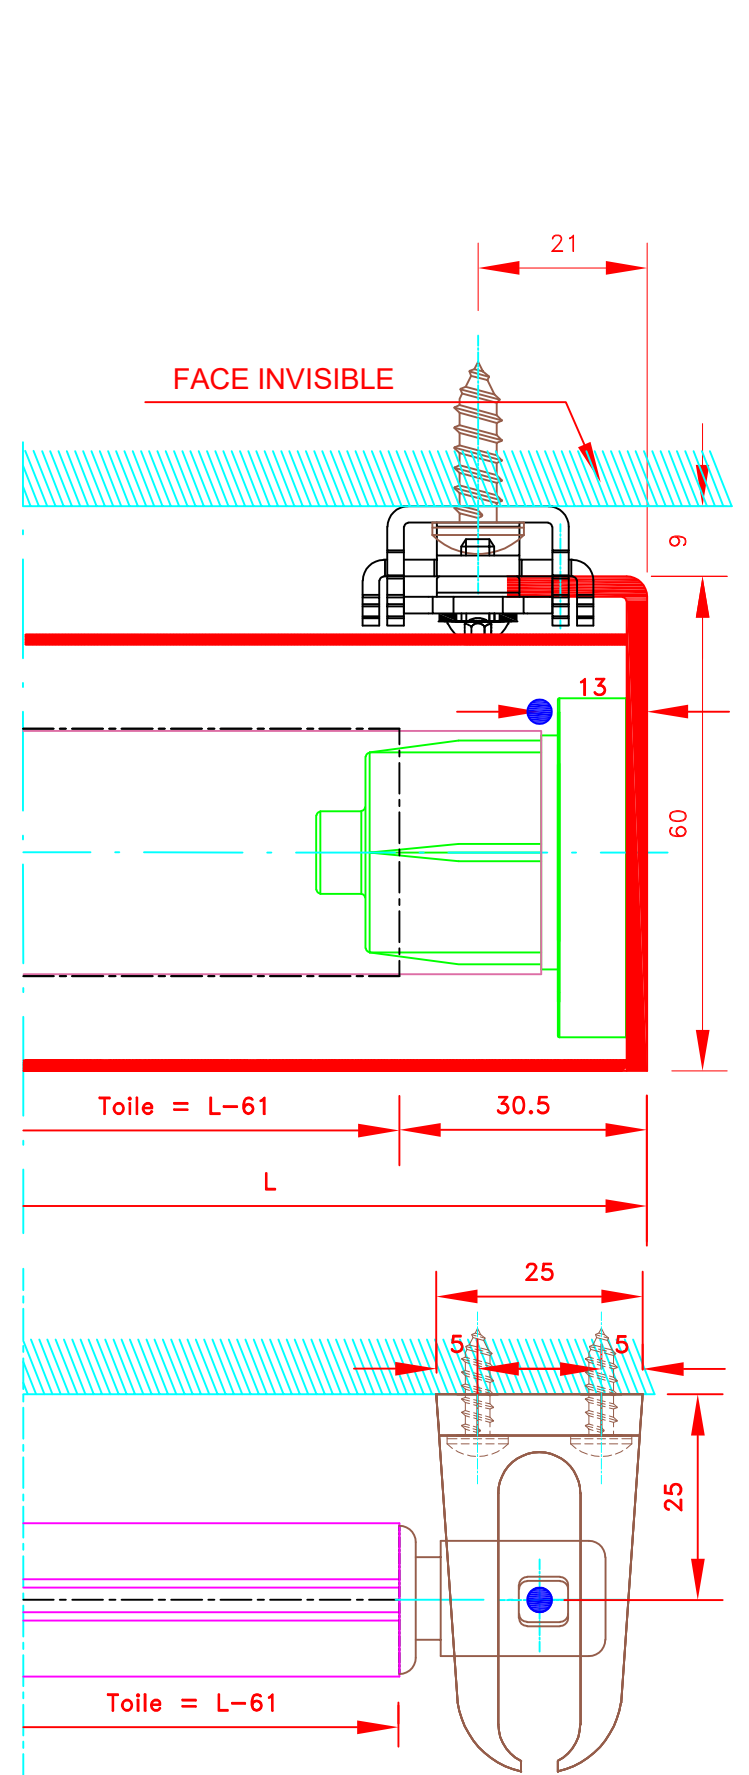

** Si câble , manchon de 7 mm nécessaire et si perlon, écrasement de 4 mm.

109, Avenue Carnot
St-Pierre-les-Nemours
B.P 527
77794 NEMOURS cedex
Téléphone: 01-64-45-55-00
Télécopie: 01-64-45-55-35
Filiale du groupe MHZ

Dessiné par : M.D.F
Vérifié par :
Date : 01/09/2012

4056H-4F-LF372

Fixation invisible

Store int. toile solaire M1
Manoeuvre chaînette
Guidage perlon ou câble
Lame finale en alu MP49372
Coffre 4 faces de section 53x53

Innenrollos, Stoff M1
Kette-Bedienung
Perlon Führung oder kabel
Fallstab aus Aluminium MP49372
Kasette 4 seitig 53x53

FORMAT
A4

Sous réserves de
modifications techniques
ECH.MA&STAB: 1/1

N° ATES	I-93" CV/CH	MHZ-ST N°