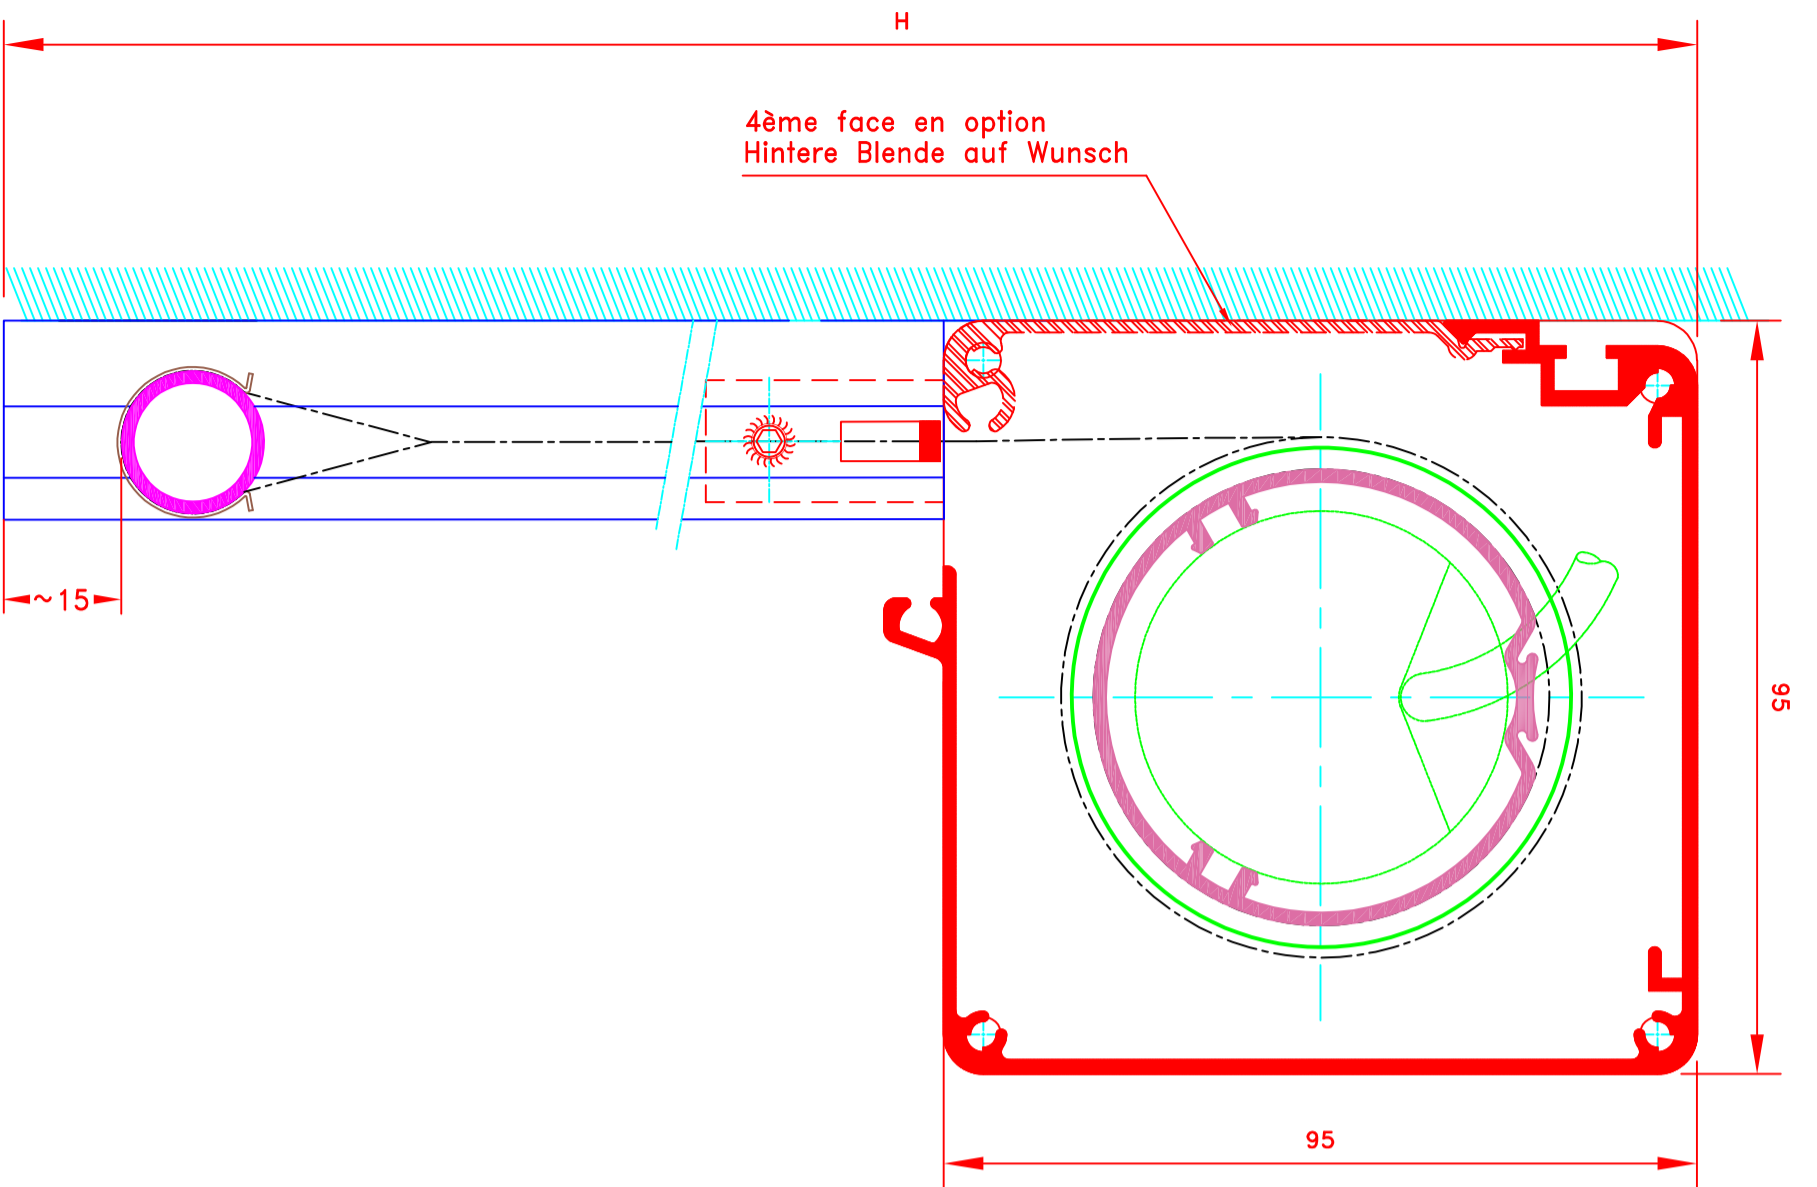

109, Avenue Carnot
St-Pierre-les-Nemours
B.P 527 -77794 NEMOURS cedex
Téléphone: 01-64-45-55-00
Télécopie: 01-64-45-55-35
Filiale du groupe MHZ

Dessiné par : M.D.F

Vérifié par :

Date : 01/09/2009

FORMAT
A4

Sous réserves de
modifications techniques
ECH.MASSTAB: 1/1

4109E

Store int. toile solaire M1
Manoeuvre électrique
Guidage lame finale seule
dans coulisses
Lame finale ronde dans ourlet de toile
Coffre de section 95X95

Innenrollos, Stoff M1
Elektronbedienung
Stoff nicht geführt im Seitenprofil
Fallstab im Hohlraum
95X95 Kassette

N°
ATES

L-184/CV

N°
MHZ

109, Avenue Carnot
St-Pierre-les-Nemours
B.P 527 -77794 NEMOURS cedex
Téléphone: 01-64-45-55-00
Télécopie: 01-64-45-55-35
Filiale du groupe MHZ

Dessiné par : M.D.F

Vérifié par :

Date : 01/09/2009

FORMAT
A4

Sous réserves de
modifications techniques
ECH.MASSTAB: 1/1

4109E

Store int. toile solaire M1
Manoeuvre électrique
Guidage lame finale seule
dans coulisses
Lame finale ronde dans ourlet de toile
Coffre de section 95X95

Innenrollos, Stoff M1
Elektronbedienung
Stoff nicht geführt im Seitenprofil
Fallstab im Hohlraum
95X95 Kassette

N°
ATES

L-184/CH

N°
MHZ