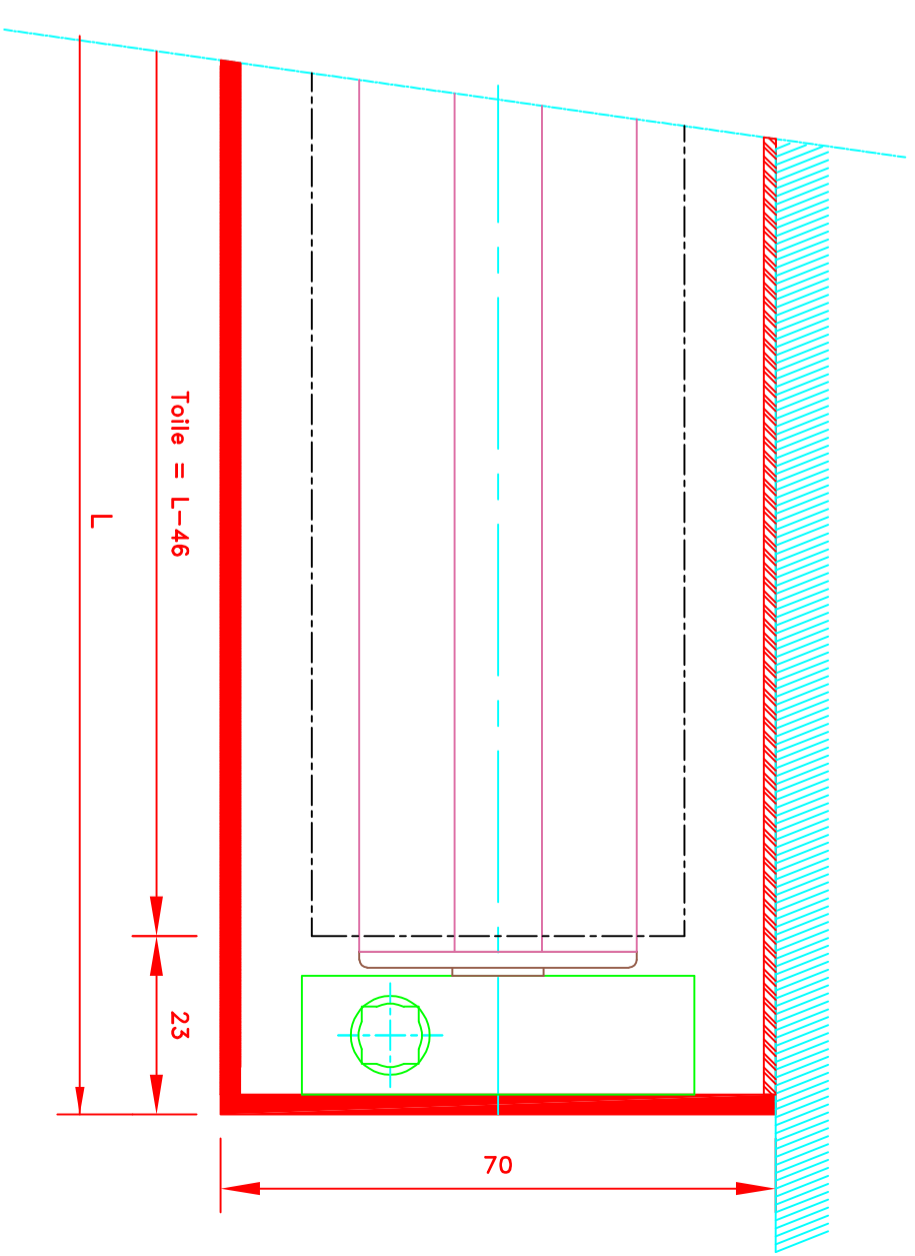

109, Avenue Carnot St-Pierre-les-Nemours B.P 527 -77794 NEMOURS cedex Téléphone: 01-64-45-55-00 Télécopie: 01-64-45-55-35 Filiale du groupe MHZ	
FORMAT A4		Dessiné par : M.D.F. Vérifié par : Date : 01/09/2009	
Sous réserves de modifications techniques ECH.MASSTAB: 1/1		4078T-LF372 Store int. toile solaire M1 Manoeuvre par treuil et tige oscillante Sortie dessous Guidage lame finale seule dans coulisses Lame finale en alu MP49372 Coffre de section 70x70 en alu	
N° ATES	L-151/CH	N° MHZ	Innenrollos, Stoff M1 Kurbelbedienung Kurbelausgang unten Stoff nicht geführt im Seitenprofil Fallstab aus Aluminium MP49372 70x70 Kasette