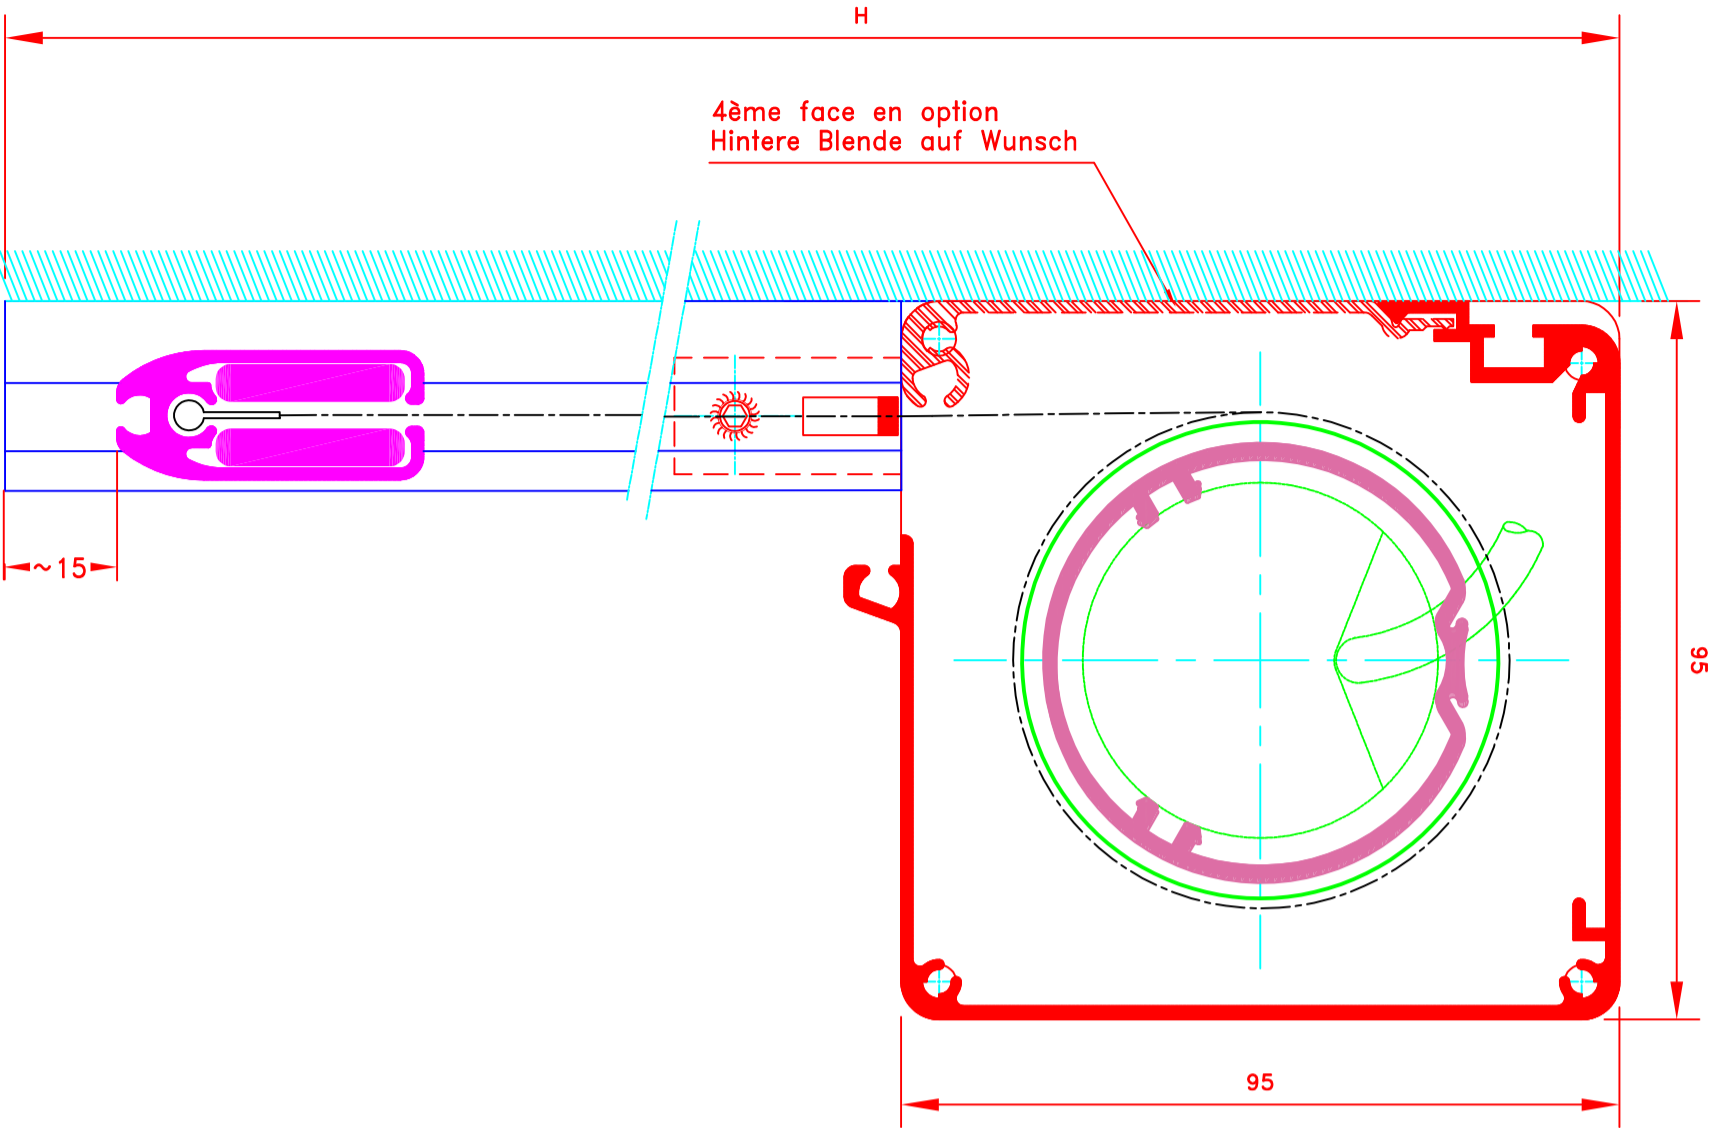

Falstab aus Aluminium MP49164
95X95 Kasette

N°
ATES

L-180/CH

N°
MHZ

	109, Avenue Carnot St-Pierre-les-Nemours B.P 527 -77794 NEMOURS cedex Téléphone: 01-64-45-55-00 Télécopie: 01-64-45-55-35 Filiale du groupe MHZ	Dessiné par : M.D.F Vérifié par : Date : 01/09/2009	4108E-LF371	
	Store int. toile solaire M1 Manoeuvre électrique Guidage lame finale seule dans coulisses Lame finale en allu MP49371 Coffre de section 95X95	Immerolles. Stoff M1 Elektrobedienung Stoff nicht gefürt im Seitenprofil 95X95 Kassette	Sous réserves de modifications techniques ECHMA&STAB: 1/1	N° A4