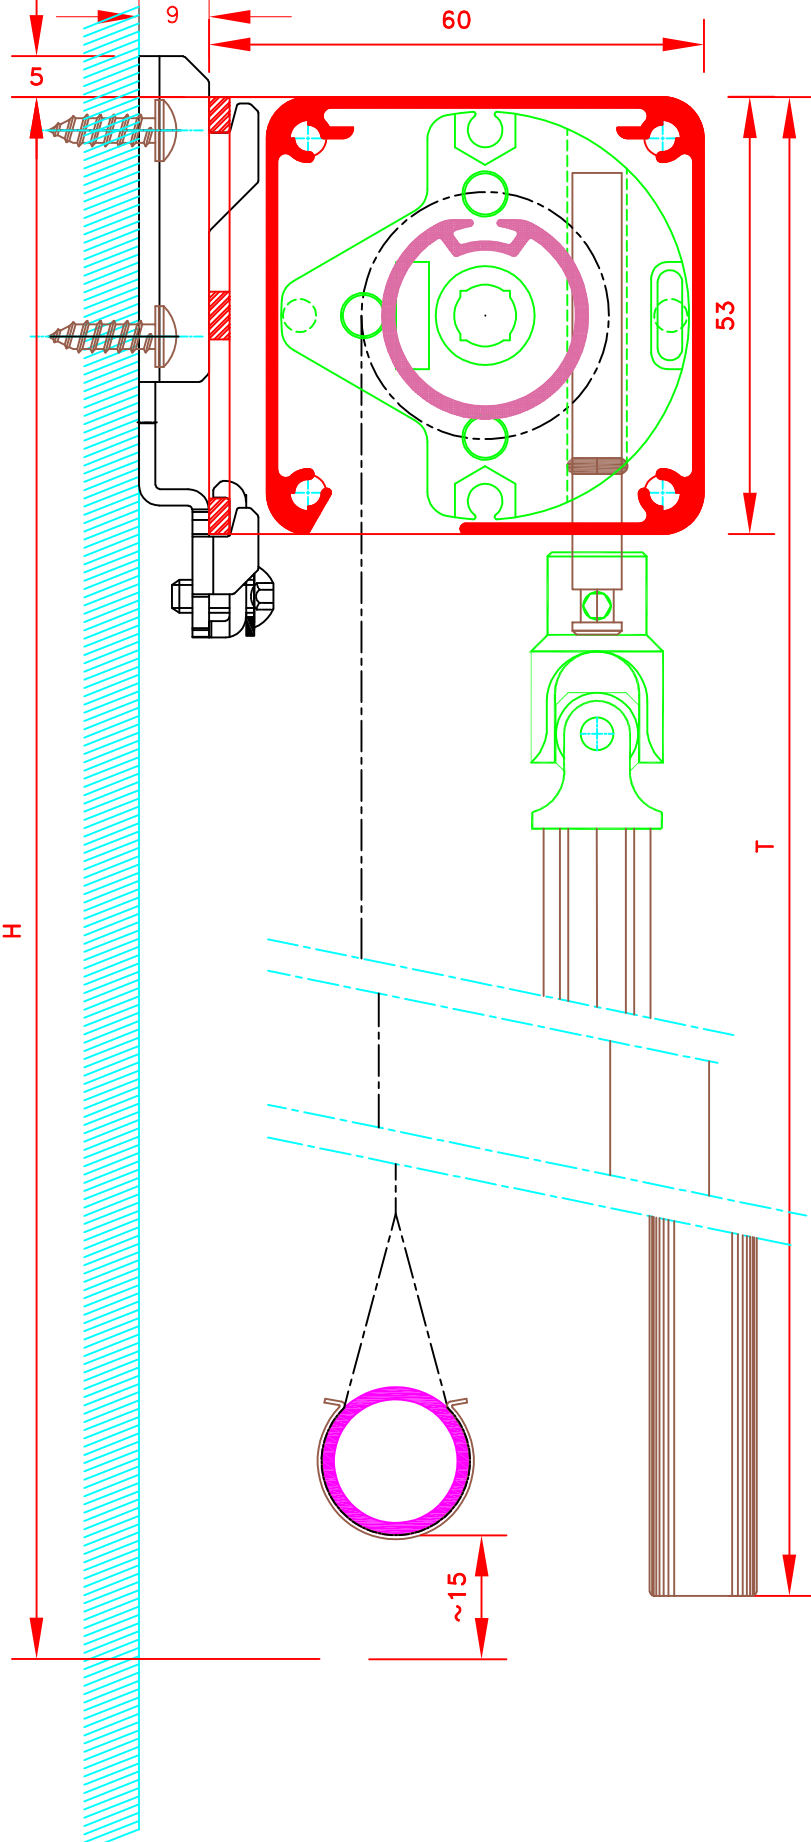

109, Avenue Carnot
St-Pierre-les-Nemours
B.P 527
77794 NEMOURS cedex
Téléphone: 01-64-45-55-00
Télécopie: 01-64-45-55-35
Filiale du groupe MHZ

Dessiné par : M.D.F
Vérifié par : _____
Date : 01/09/2012

4055T-4F

Fixation invisible

Store int. toile solaire M1
Manoeuvre par treuil et tige oscillante
Sans guidage
Lame finale ronde dans ourlet de toile
Coffre 4 faces de section 53x53

Innenrollos, Stoff M1
Kurbelbedienung
Ohne Führung
Runder Fallstab im Hohlraum
Kassette 4 seitig 53x53

FORMAT
A4

Sous réserves de
modifications techniques
ECH.MA&STAB: 1/1

N° ATES	I-082" CV/CH	MHZ-ST N°