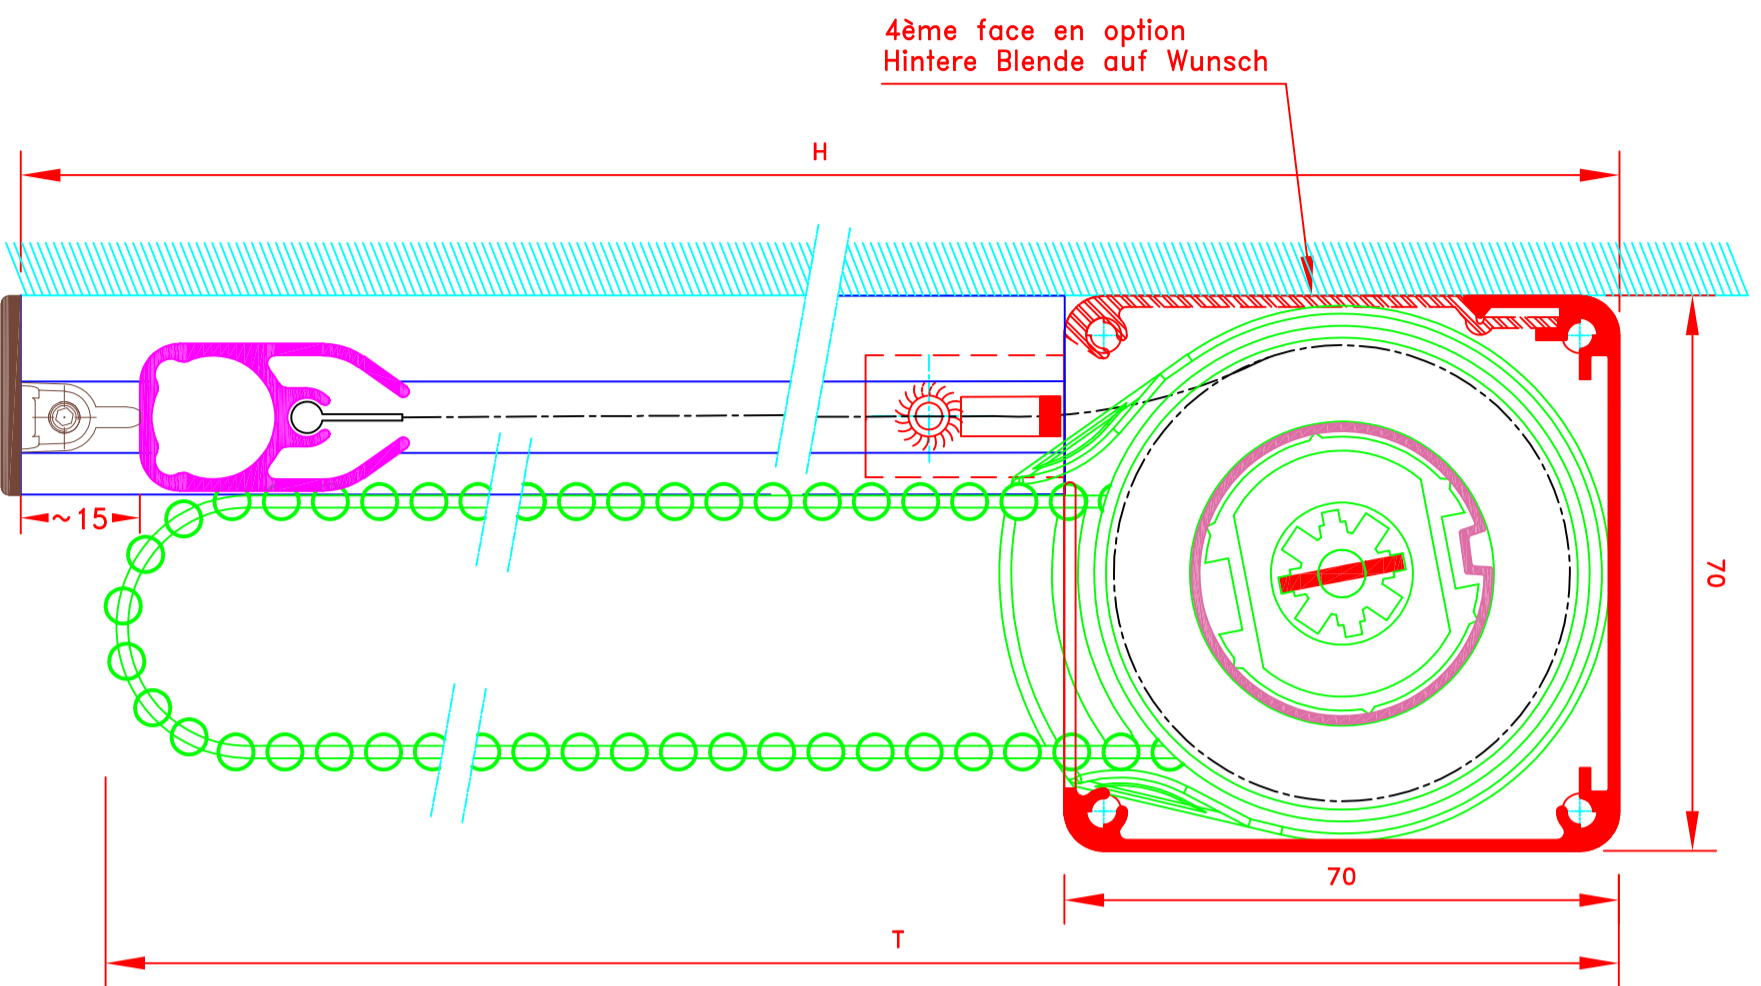

109, Avenue Carnot St-Pierre-les-Nemours B.P 527 77794 NEMOURS cedex Téléphone: 01-64-45-55-00 Télécopie: 01-64-45-55-35 Filiale du groupe MHZ		Dessiné par : M.D.F. Vérifié par : Date : 01/09/2012	
FORMAT A4		Sous réserves de modifications techniques ECH.MASSTAB: 1/1		4078H-LF372 Store int. toile solaire M1 Manœuvre par chaînette Sortie dessous Guidage lame finale seule dans coulisses en alu. lame finale en alu MP49372 Coffre de section 70x70 en alu	
N° ATEs		I-191/CV		MHZ-ST N°	
				Innenrollos, Stoff M1 Kette-Bedienung Kurbelausgang unten Stoff nicht geführt im Seitenprofil Fallstab aus Aluminium MP49372 70x70 Kasette aus Aluminium