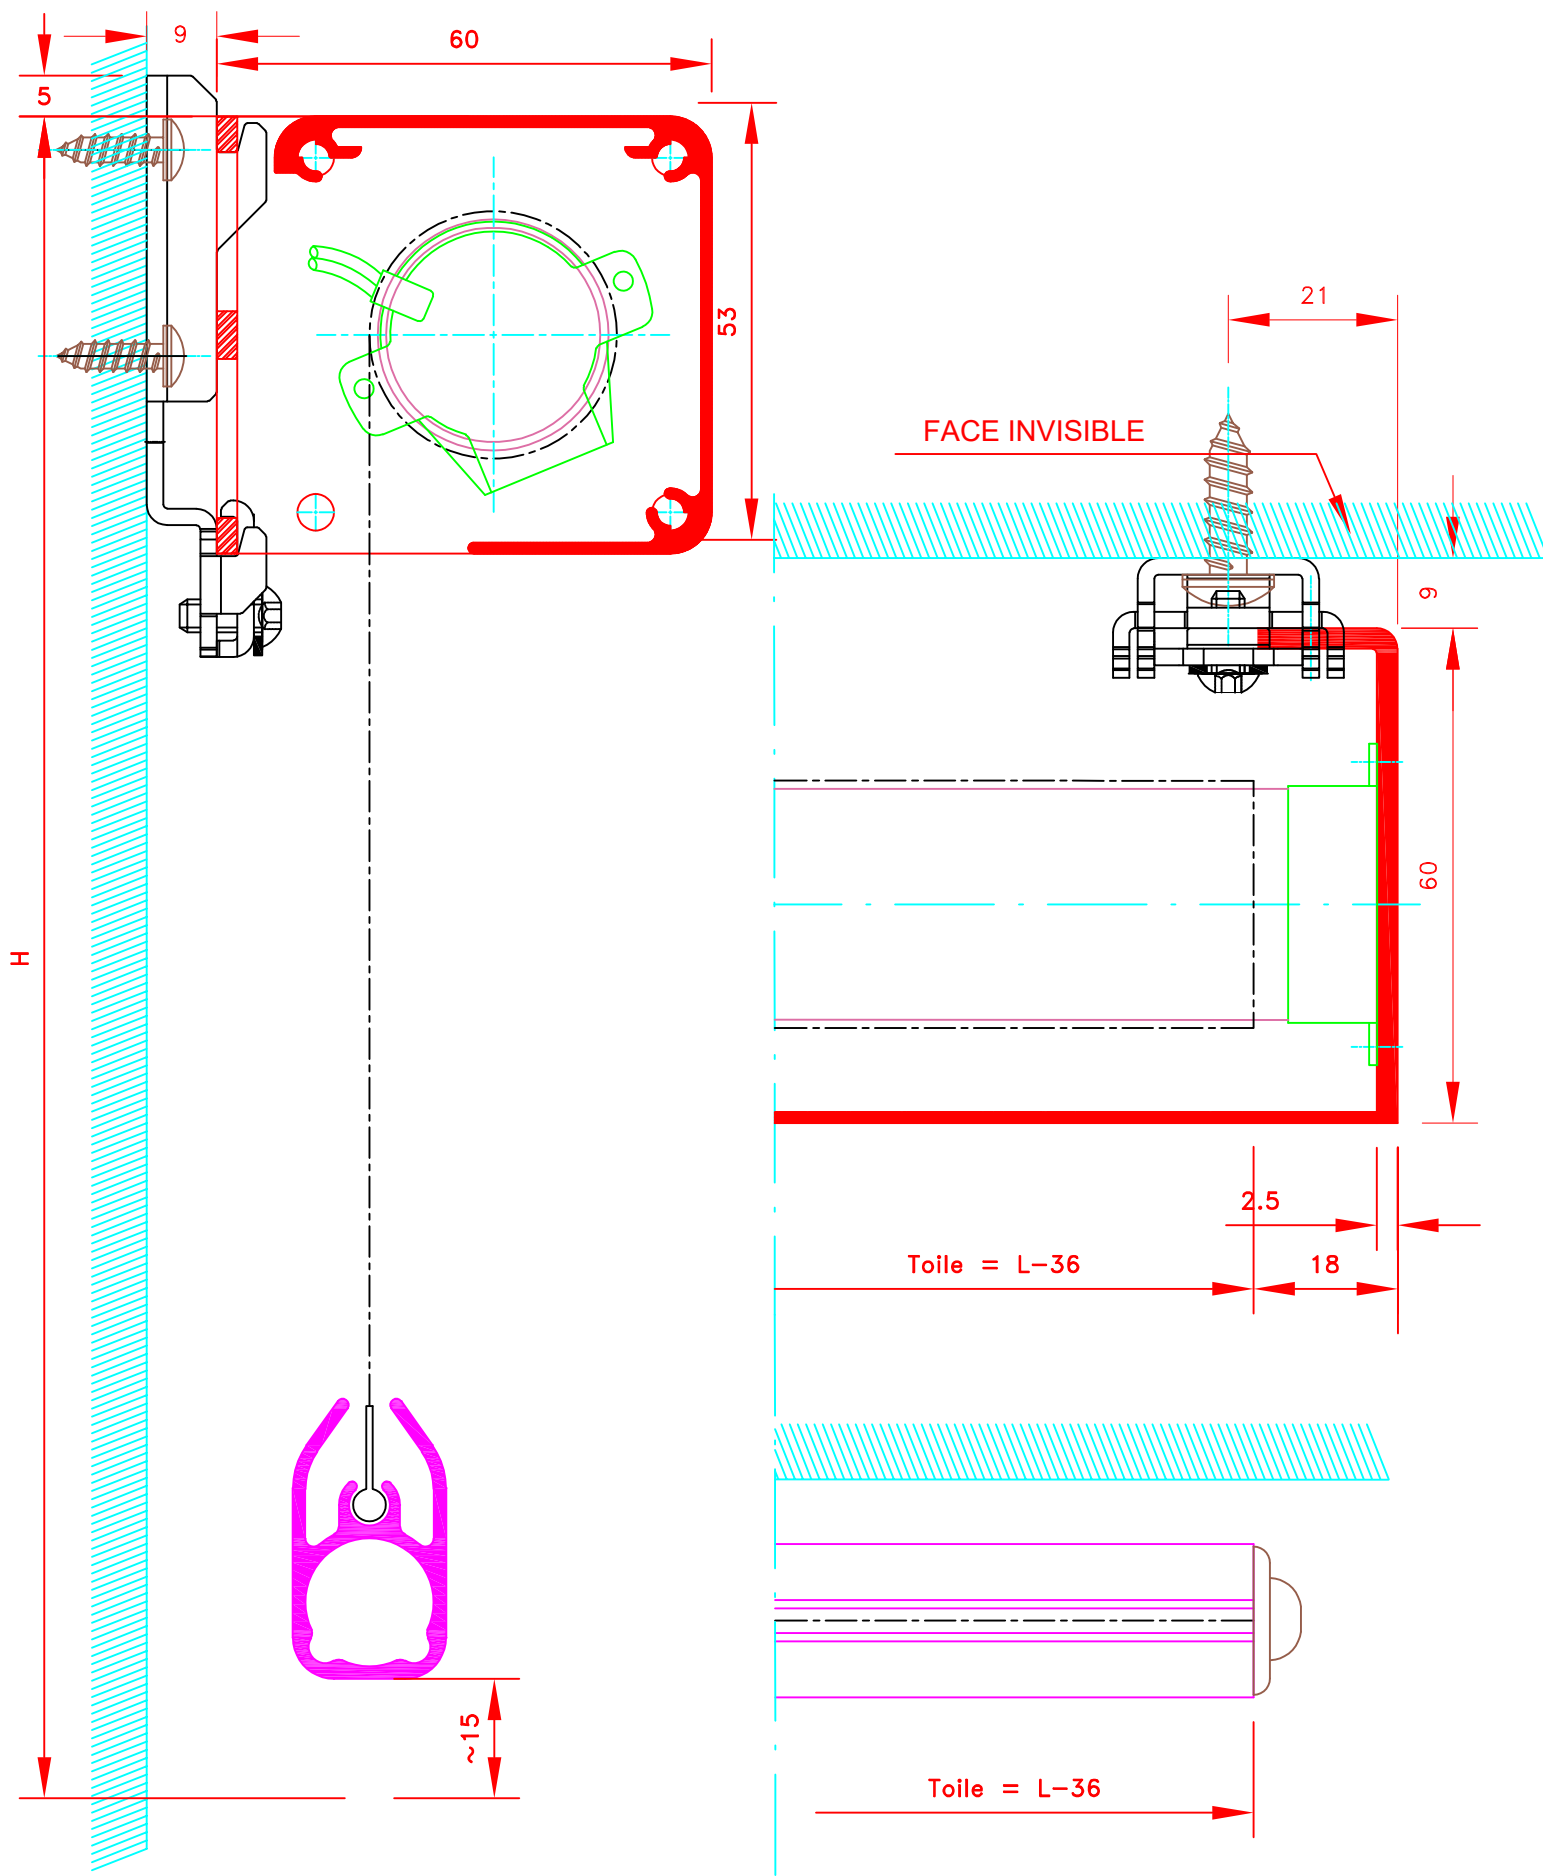

1 rue des Rossignols
B.P.71 OSTWALD
67832 Tanneries Cedex
Téléphone: 03-88-10-16-20
Télécopie: 03-88-10-16-46
Filiale du groupe MHZ

Dessiné par : M.D.F
Vérifié par :
Date : 01/09/2012

4055E-3F-LF372
Fixation invisible
Store int. toile solaire M1
Manoeuvre électrique (LT28 / 24V)
Sans guidage
Lame finale en alu MP49372
Coffre 3 faces de section 53x53
Innenrollos, Stoff M1
Elektrobedienung (LT 28 / 24V)
Ohne Führung
Fallstab aus Aluminium MP49372
Kasette 3 seitig 53x53

FORMAT
A4

Sous réserves de modifications techniques
ECH.MA&STAB: 1/1

N° ATES	I-077" CH / CV	MHZ-ST N°