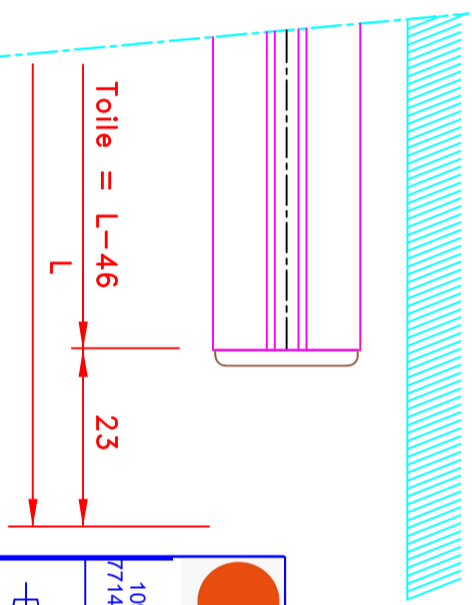

ECH.MASSTAB: 1/1

4015H

Fixation rail / Pose face avec LF-372

Store int. toile solaire M1
Manoeuvre Chainette
Sans guidage
Lame finale aluminium 39372
Coffre de section 70x70

N°
ATES
I-132"/CH

MHZ-ST
N°

 ATES EXPERTS CONFORT SOLAIRE		Dessiné par : S.H. Vérifié par : Date : 15 12 2021	
109, Avenue Carnot 77140 St-Pierre-les-Nemours Filiale du groupe MHZ		Tel : 03.88.10.16.20 info@ates-mhz.com	
FORMAT A4		Sous réserves de modifications techniques ECH.MASSTAB: 1/1	
N° ATES		N° MHZ	
Joue sur rail de fixation - sans guidage 4015H Store int. toile solaire M1 Manoeuvre chaînette Sans Guidage Lame finale dans l'ourlée joue 95X114		Innenrolllos, Stoff M1 Kettebedienung Ohne Führung Faltslab in Stoff 95X114 Seite	