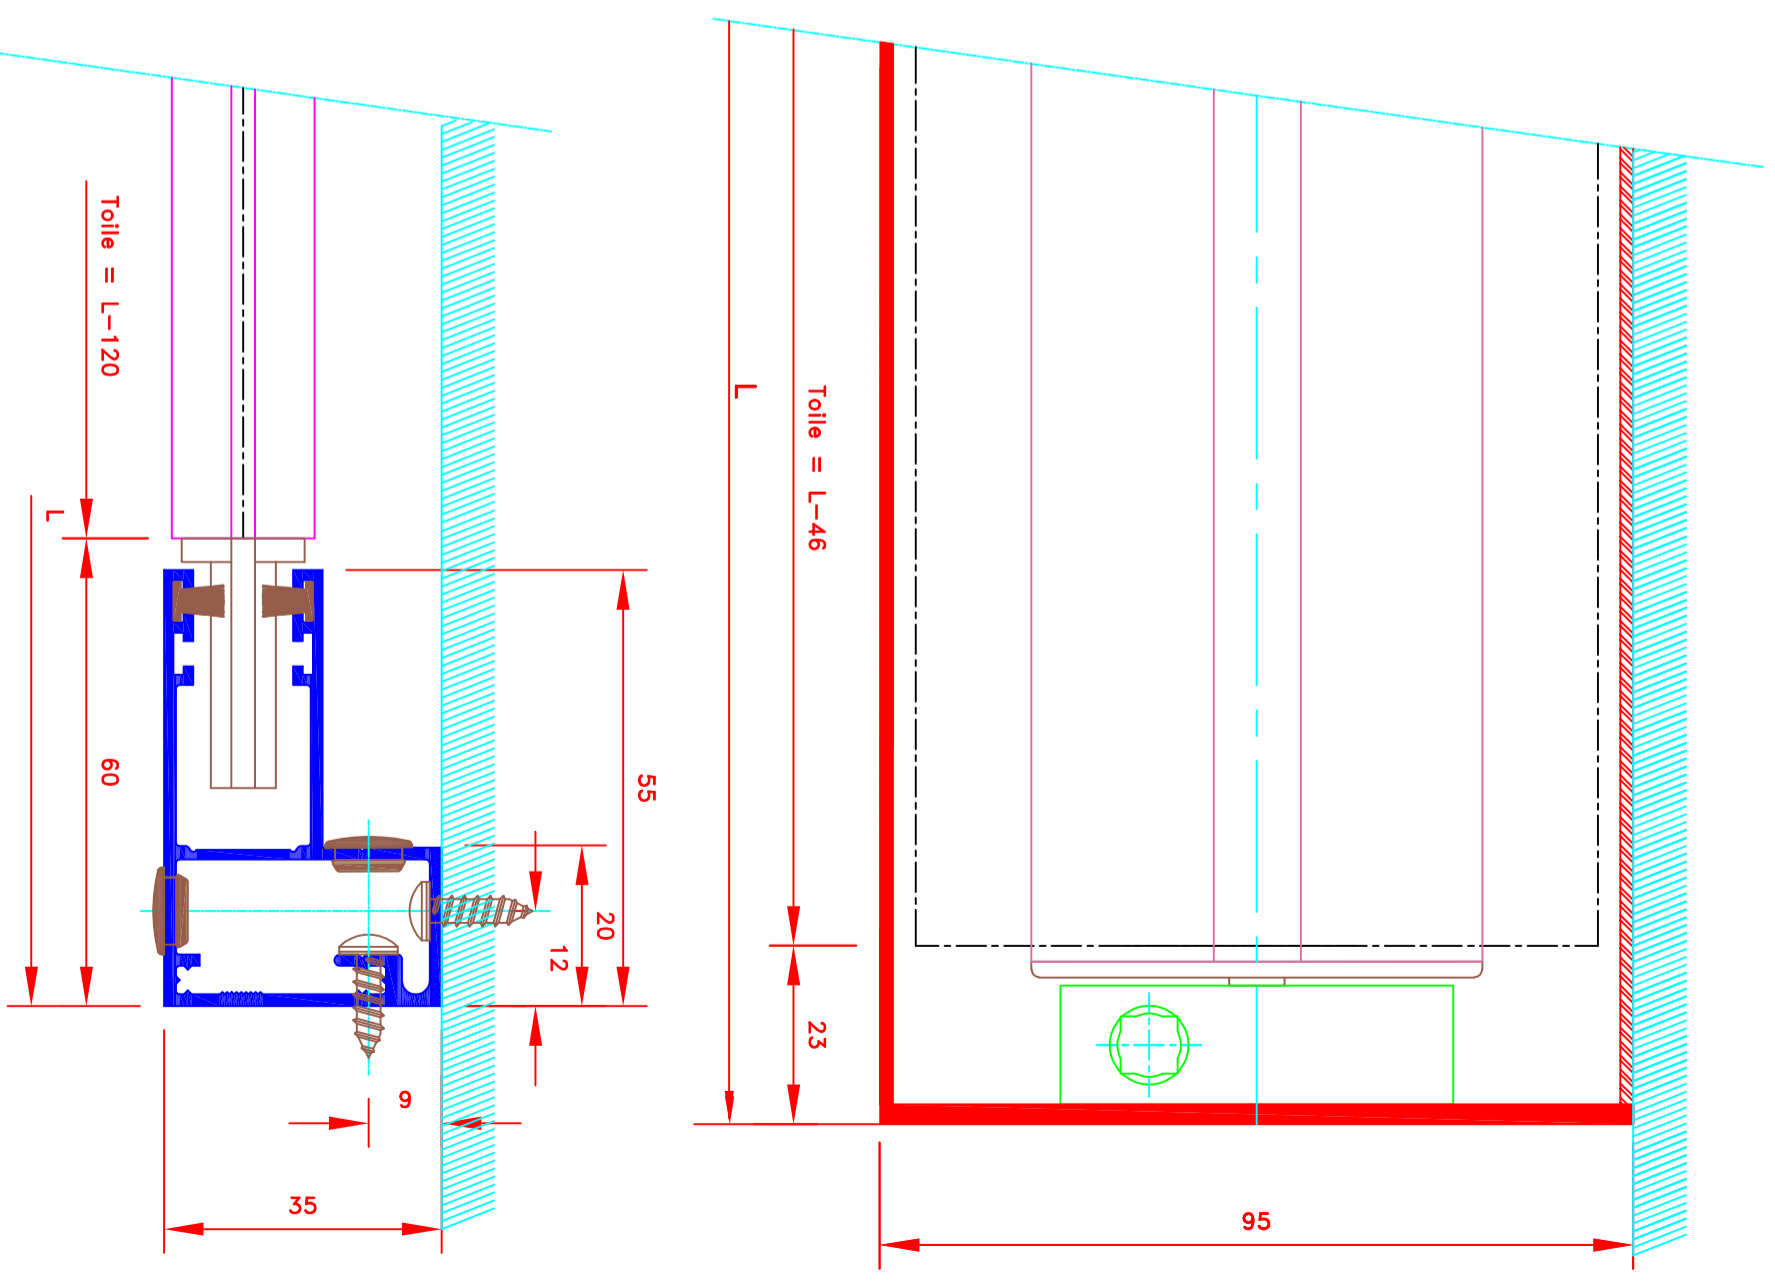

109, Avenue Carnot St-Pierre-les-Nemours B.P 527 -77794 NEMOURS cedex Téléphone: 01-64-45-55-00 Télécopie: 01-64-45-55-35 Filiale du groupe MHZ		Dessiné par : M.D.F. Vérifié par : Date : 01/09/2009	
FORMAT A4		Sous réserves de modifications techniques ECH.MASSTAB: 1/1		4108T-LF164 Store int. toile solaire M1 Manoeuvre par treuil et tige oscillante Sortie dessous Guidage lame finale seule dans coulisses Lame finale en alu MP49164 Coffre de section 95x95	
N° ATES		L-183/CH		N° MHZ	
				Innenrollos, Stoff M1 Kurbelbedienung Kurbelausgang unten Stoff nicht geführt im Seitenprofil Fallstab aus Aluminium MP49164 95x95 Kasette