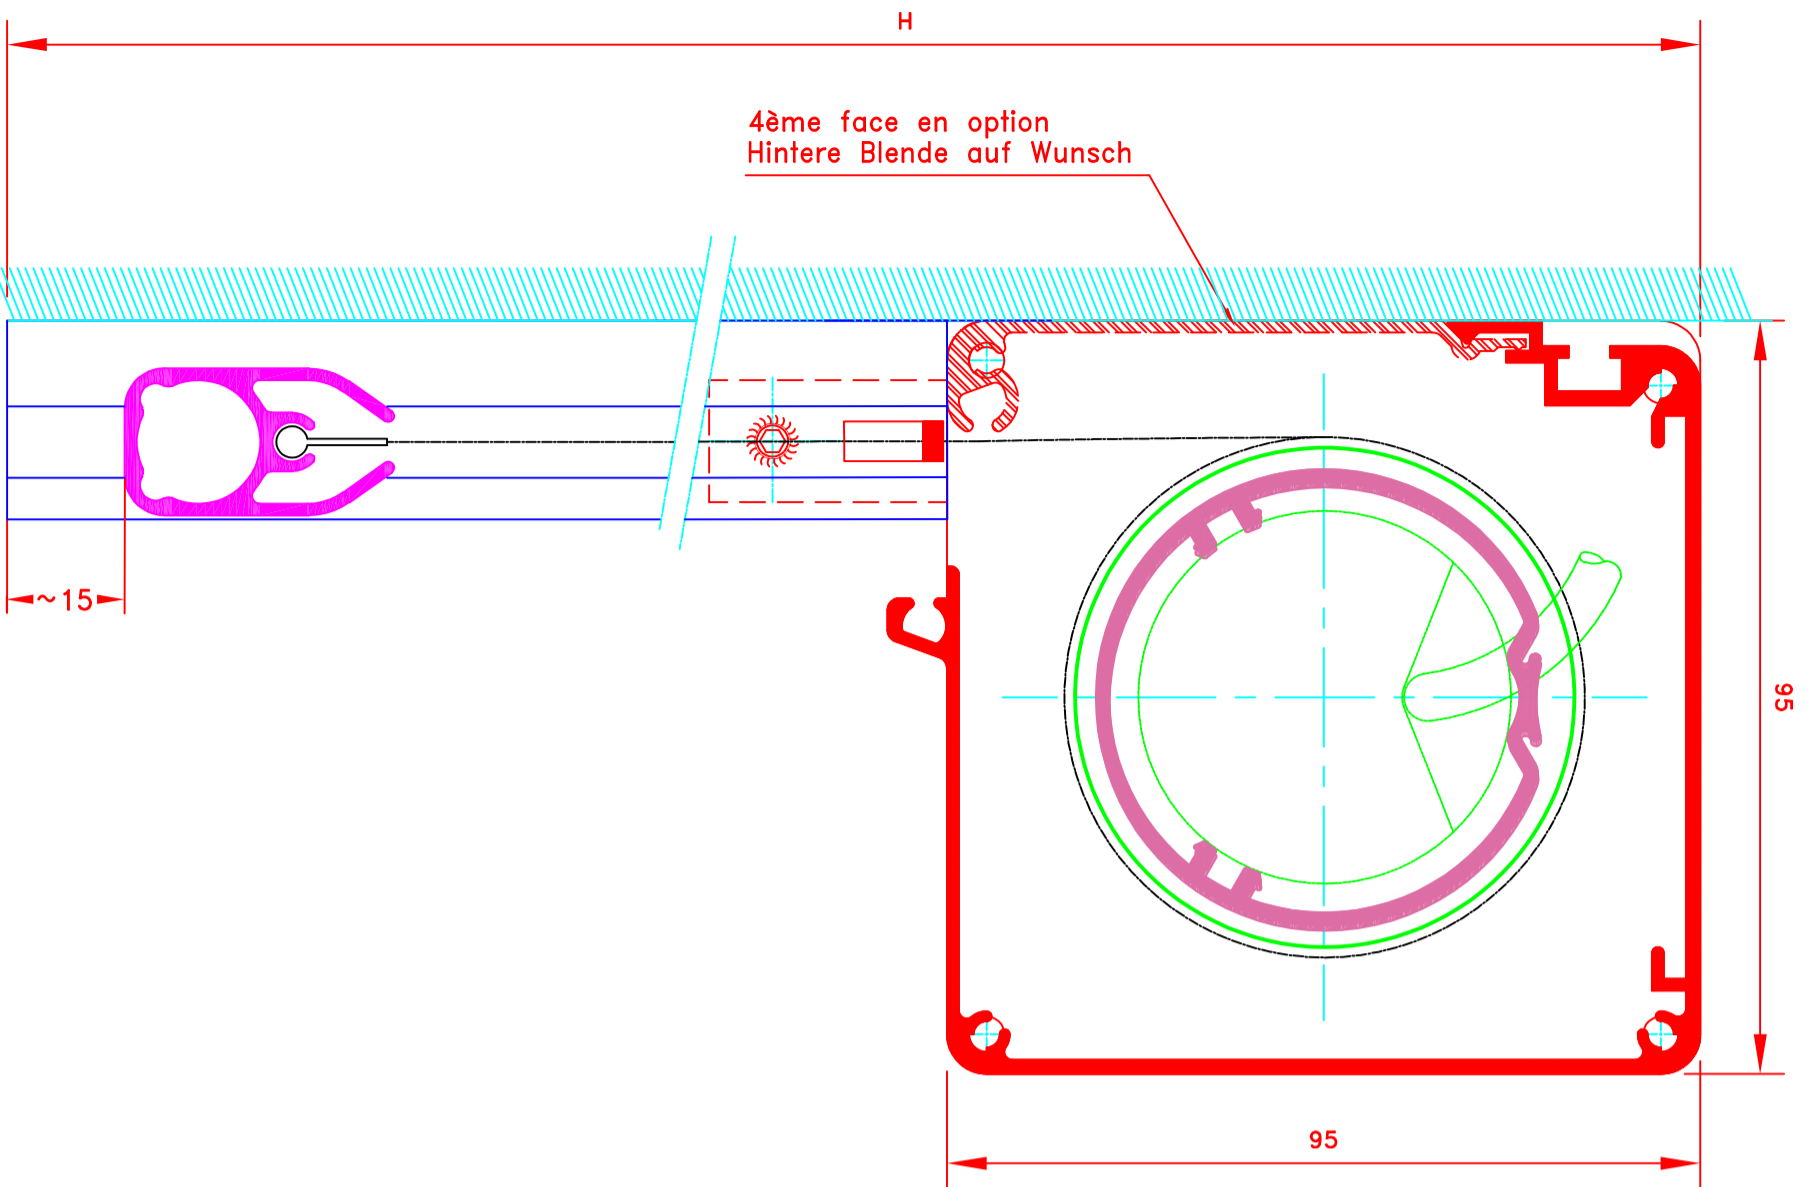

4108E-LF372

Dessiné par : M.D.F

Vérifié par :

Date : 01/09/2009

Filiale du groupe MHZ

FORMAT

A4

Sous réserves de modifications techniques

ECH.MA3TAB: 1/1

109, Avenue Carnot
St-Pierre-les-Nemours
B.P 527 -77794 NEMOURS cedex
Téléphone: 01-64-45-55-00
Télécopie: 01-64-45-55-35

Store int. toile solaire M1
Manoeuvre électrique
Guidage lame finale seule
Lame finale en alu MP49372
Coffre de section 95X95

Innenrollos, Stoff M1
Elektrobedienung
Stoff nicht geführt im Seitenprofil
Falstab aus Aluminium MP49372
95X95 Kasette

N°
ATES

L-179/CV

N°
MHZ