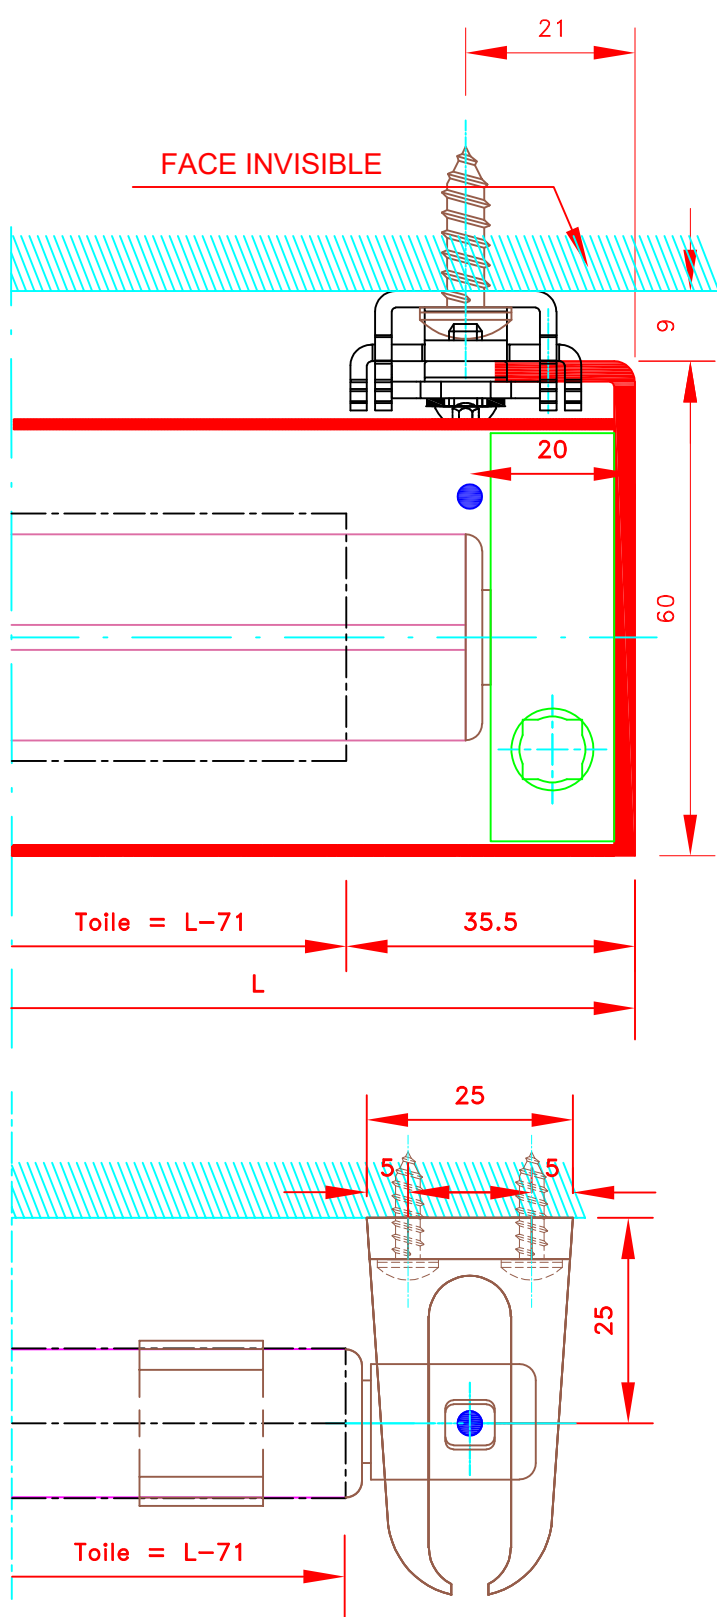

FORMAT
A4

Sous réserves de modifications techniques
 ECH.MA&STAB: 1/1

N° ATES	I-099" CV/CH	N° MHZ	
---------	--------------	--------	--

** Si câble , manchon de 7 mm nécessaire et si perlon , écrasement de 4 mm.