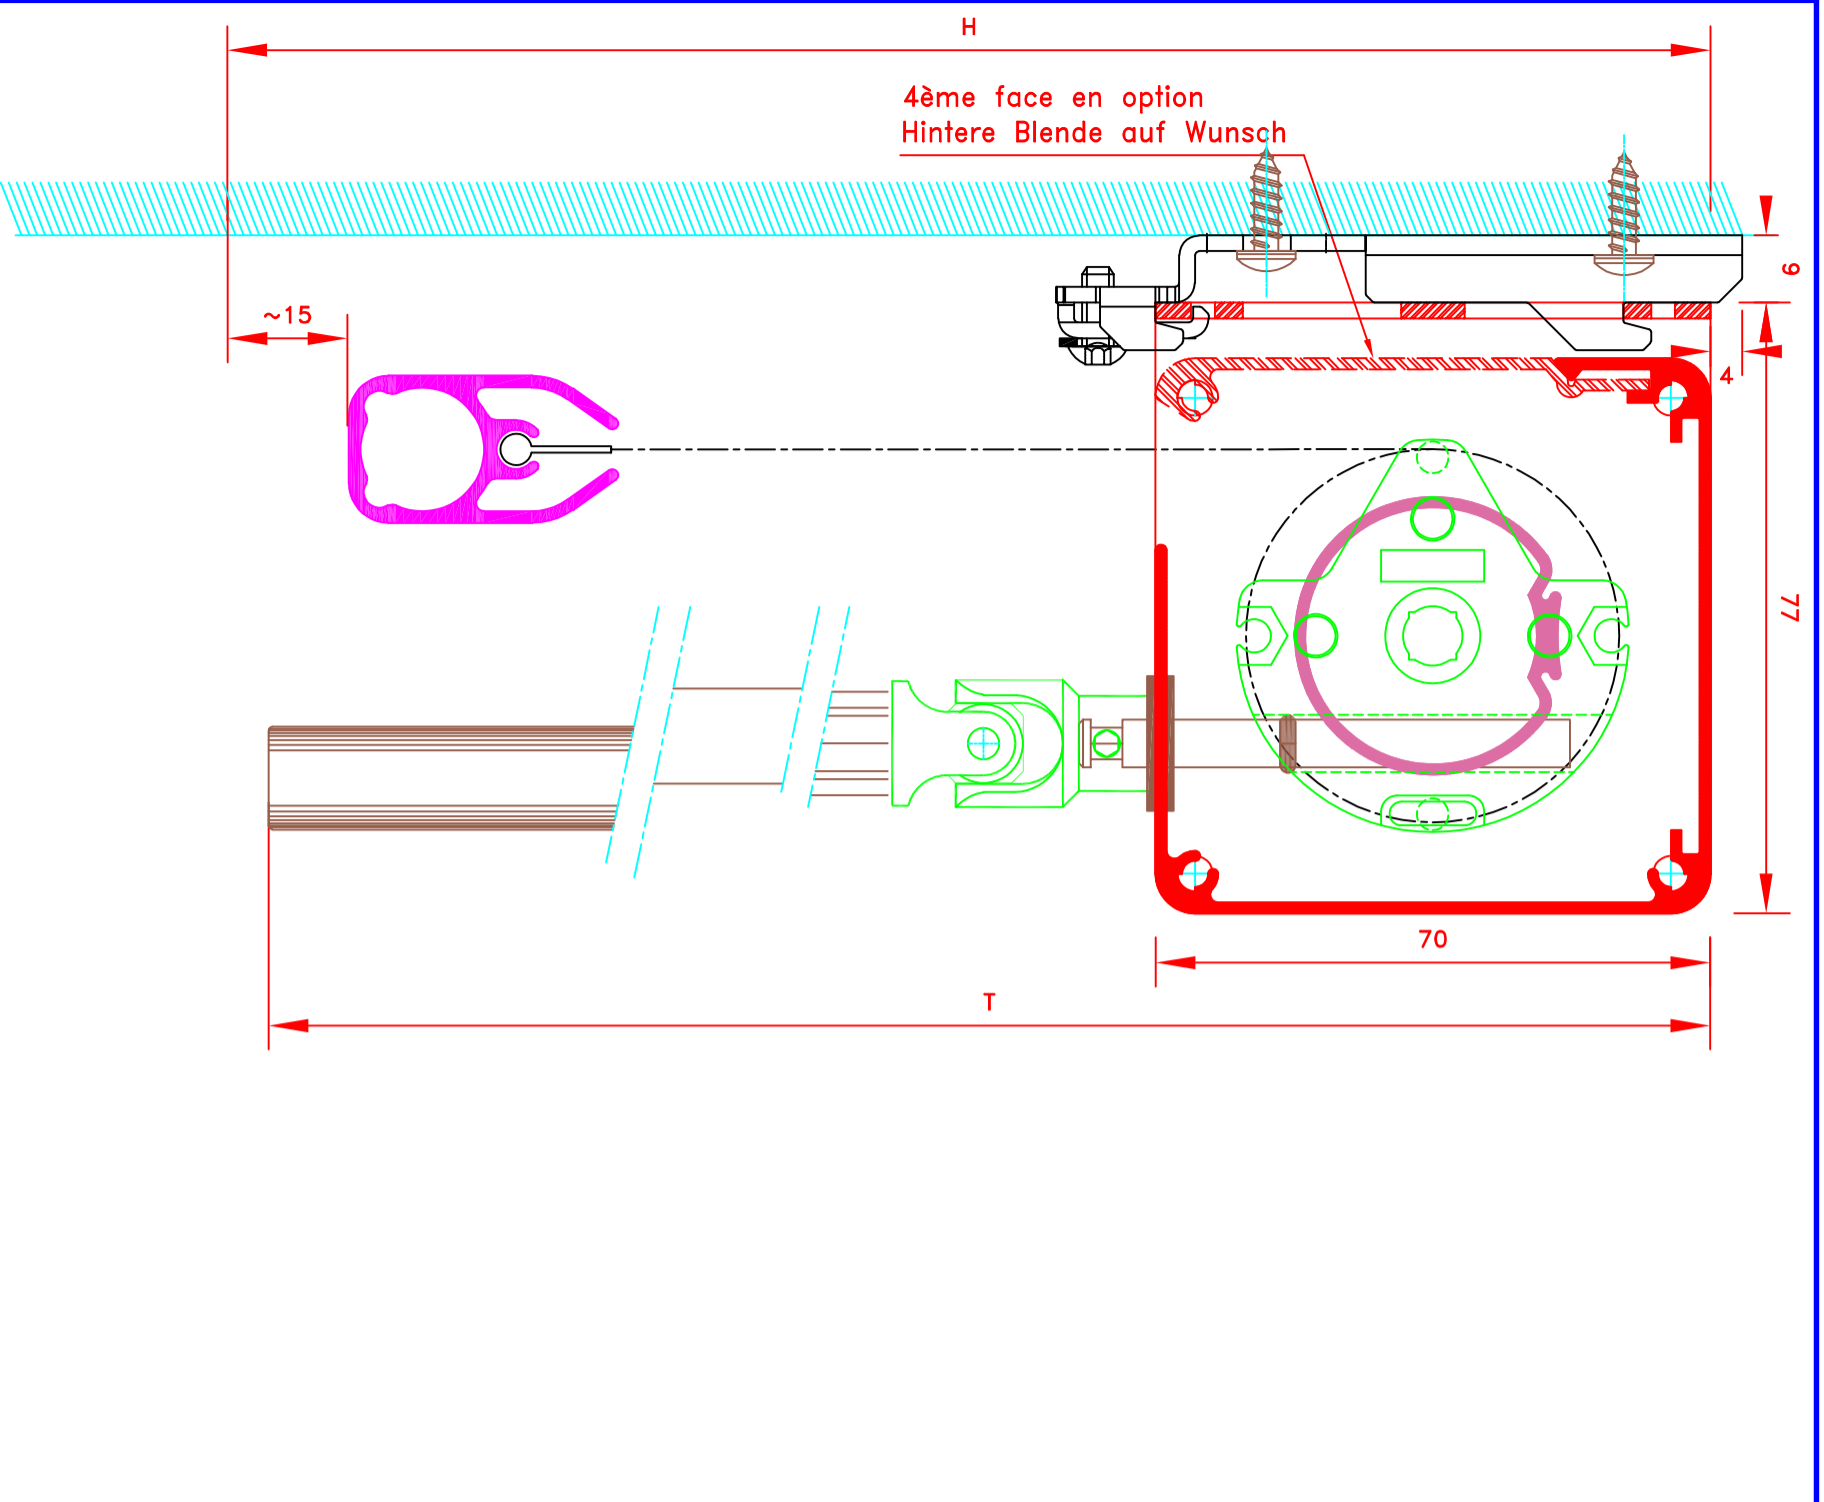

109, Avenue Carnot St-Pierre-les-Nemours B.P 527 77794 NEMOURS cedex Téléphone: 01-64-45-55-00 Télécopie: 01-64-45-55-35 Filiale du groupe MHZ		Dessiné par : M.D.F. Vérifié par : Date : 01/09/2012	
FORMAT A4		Sous réserves de modifications techniques ECH.MASSTAB: 1/1		Store int. toile solaire M1 Manœuvre par treuil et tige oscillante Sortie dessous Sans guidage Lame finale en alu MP49372 Coffre de section 70x70	
N° ATES		L-135"/CV		MHZ-ST N°	
4075T-LF372 <i>Fixation invisible</i>		Innenrollos, Stoff M1 Kurbelbedienung Kurbelausgang unten Ohne Führung Fallstab aus Aluminium MP49372 70x70 Kassette