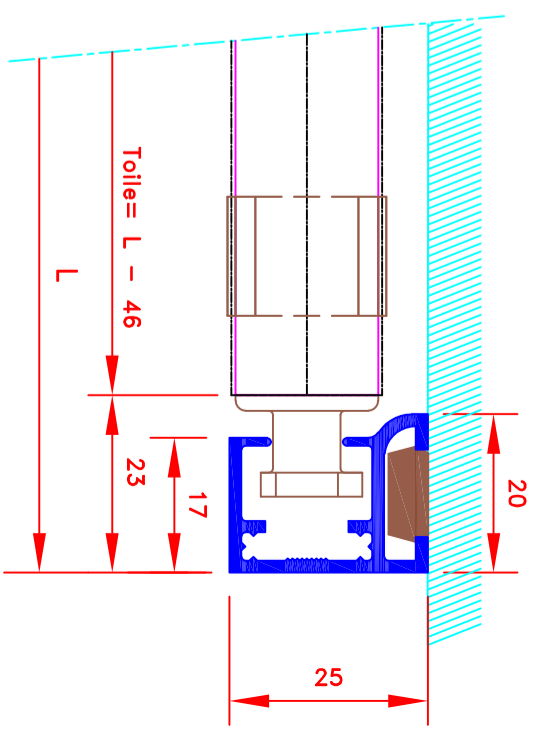

FORMAT
 A4

Sous réserves de modifications techniques
 ECH.MAßSTAB: 1/1

N° ATES	I-127 CV/CH	N° MHZ	
---------	-------------	--------	--

	109, Avenue Carnot St-Pierre-les-Nemours B.P 527 -77794 NEMOURS cedex Téléphone: 01-64-45-55-00 Télécopie: 01-64-45-55-35 Filiale du groupe MHZ		Dessiné par : M.D.F. Vérifié par : Date : 01/09/2009	
	FORMAT A4		Sous réserves de modifications techniques ECH.MASSTAB: 1/1	
Store int. toile solaire M1 Manoeuvre électrique Guidage lame finale seule dans coulisses Lame finale dans l'ourlet Coffre de section 70x70		4079E		N° ATES
L-153/CV		N° MHZ		Innenrollos, Stoff M1 Elektrobedienung Stoff nicht geführt im Seitenprofil Fallstab im Hohlraum 70x70 Kassette