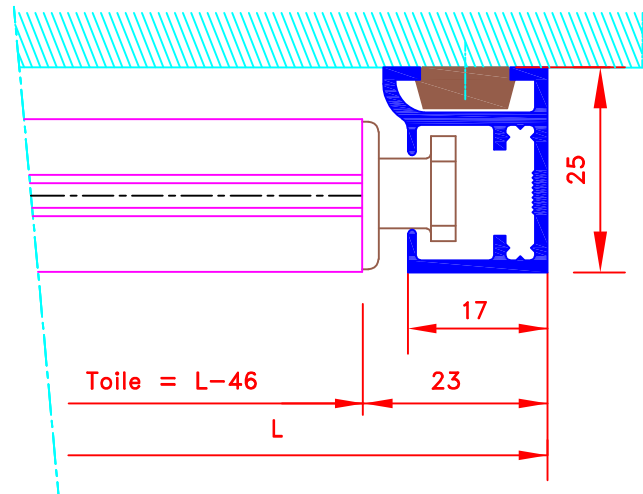

109, Avenue Carnot
St-Pierre-les-Nemours
B.P 527 -77794 NEMOURS cedex
Téléphone: 01-64-45-55-00
Télécopie: 01-64-45-55-35
Filiale du groupe MHZ

Dessiné par : M.D.F
Vérifié par :
Date : 01/09/2009

4058T-3F-LF372

Store int. toile solaire M1	Innenrollos, Stoff M1
Manoeuvre par treuil et tige oscillante	Kurbelbedienung
Sortie dessous	Kurbelausgang unten
Guidage lame finale seule dans coulisse	Stoff nicht geführt im seitenprofil
Lame finale en alu MP49372	Fallstab aus Aluminium MP49372
Coffre 3 faces de section 53x53	Kassette 3 seitig 53x53

FORMAT
A4

Sous réserves de modifications techniques
ECH.MAßSTAB: 1/1

N° ATES	I-115 CV/CH	N° MHZ