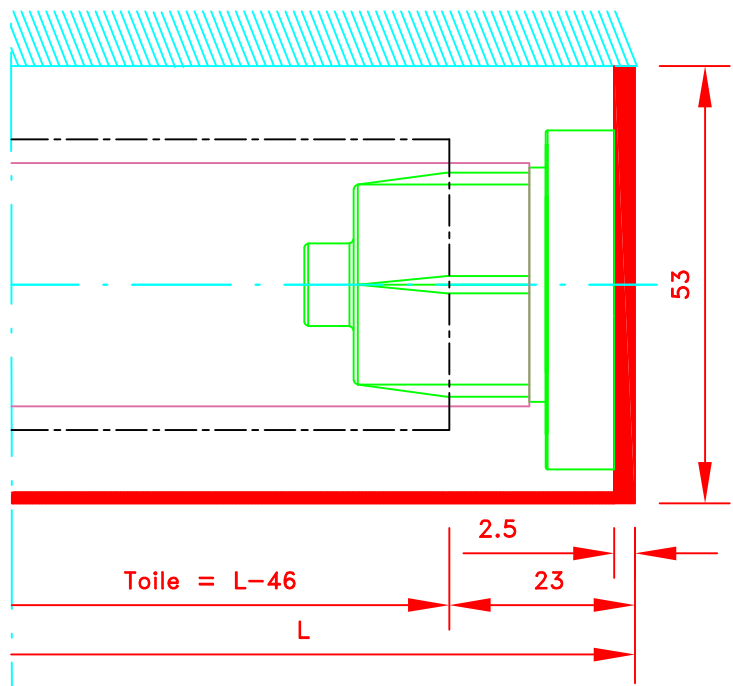

109, Avenue Carnot
St-Pierre-les-Nemours
B.P 527
77794 NEMOURS cedex
Téléphone: 01-64-45-55-00
Télécopie: 01-64-45-55-35
Filiale du groupe MHZ

Dessiné par : M.D.F
Vérifié par :
Date : 01/09/2012

4058H-3F-LF372

Store int. toile solaire M1
Manoeuvre chaînette
Guidage lame finale seule
dans coulisses
Lame finale en alu MP49372
Coffre 3 faces de section 53x53

Innenrollos, Stoff M1
Kette-Bedienung
Stoff nicht geführt im Seitenprofil
Fallstab aus Aluminium MP49372
Kasette 3 seitig 53x53

Sous réserves de
modifications techniques
ECH.MA&STAB: 1/1

FORMAT
A4

N° ATES	I-107' CV/CH	MHZ-ST N°