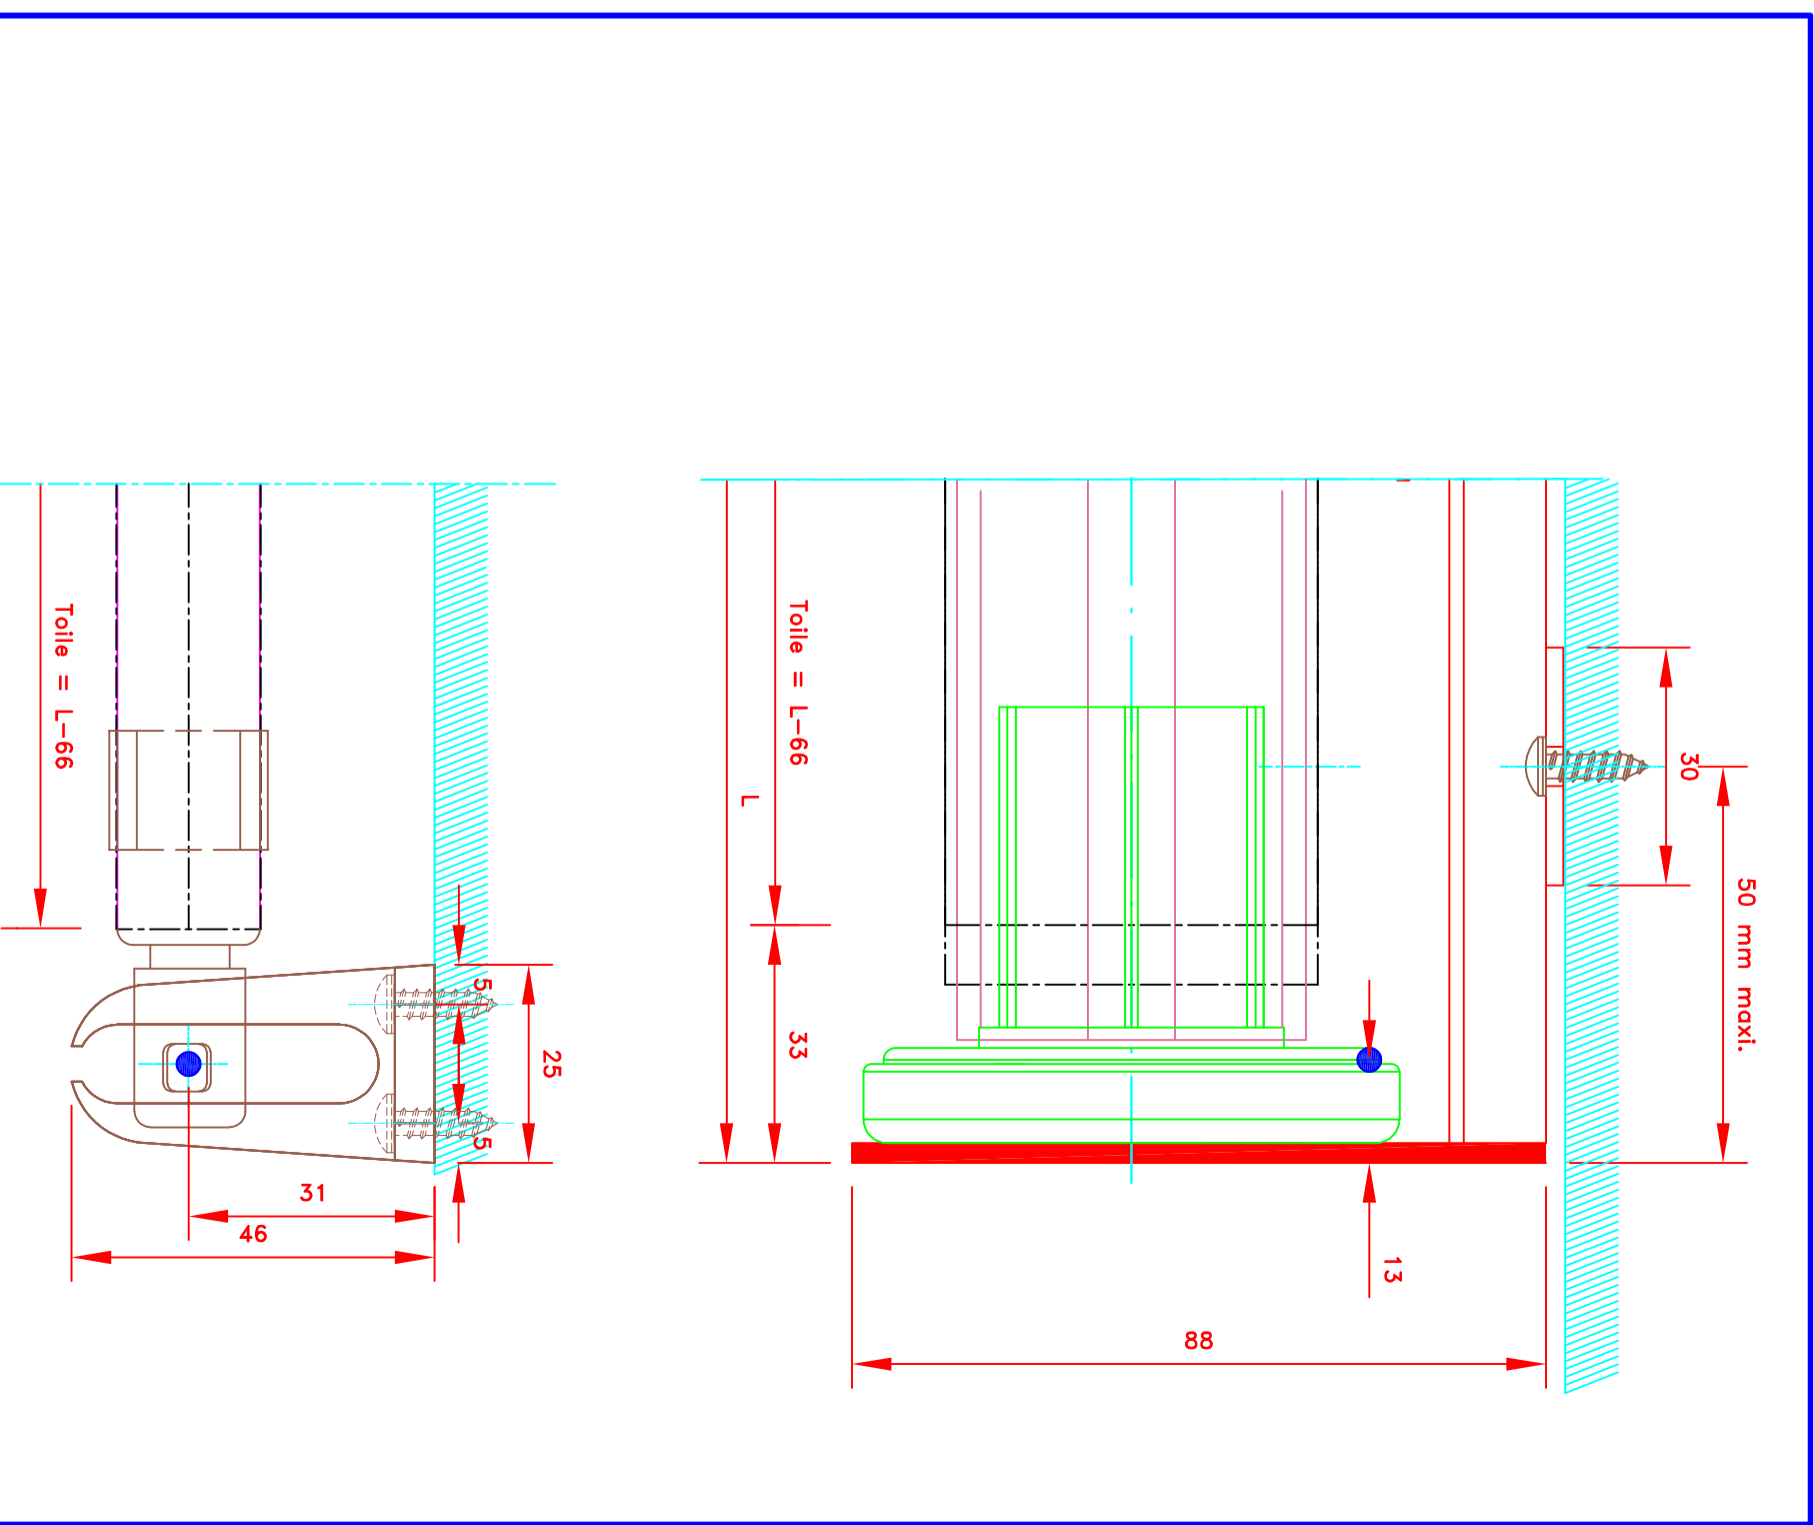

ATES
EXPERTS CONFORT SOLAIRE

109, Avenue Carnot
77140 St-Pierre-les-Nemours
Filiiale du groupe MHZ

Tel : 03.88.10.16.20
info@ates-nhz.com

Dessiné par : S.H.
Vérifié par : _____
Date : 10/11/2021

FORMAT
A4

Sous réserves de modifications techniques
ECH.MASSTAB: 1/1

4016H
Fixation rail / Pose de face

Store int. toile solaire M1
Manoeuvre chaînette
avec guidage
Lame finale ronde dans ourlet de toile
70x70 Kasette

Innenrollos, Stoff M1
Elektrobedienung
Mit Führung
Falstlab im Hohlraum
70x70 Kasette

N° ATES	L-132"/CH	MHZ-ST N°