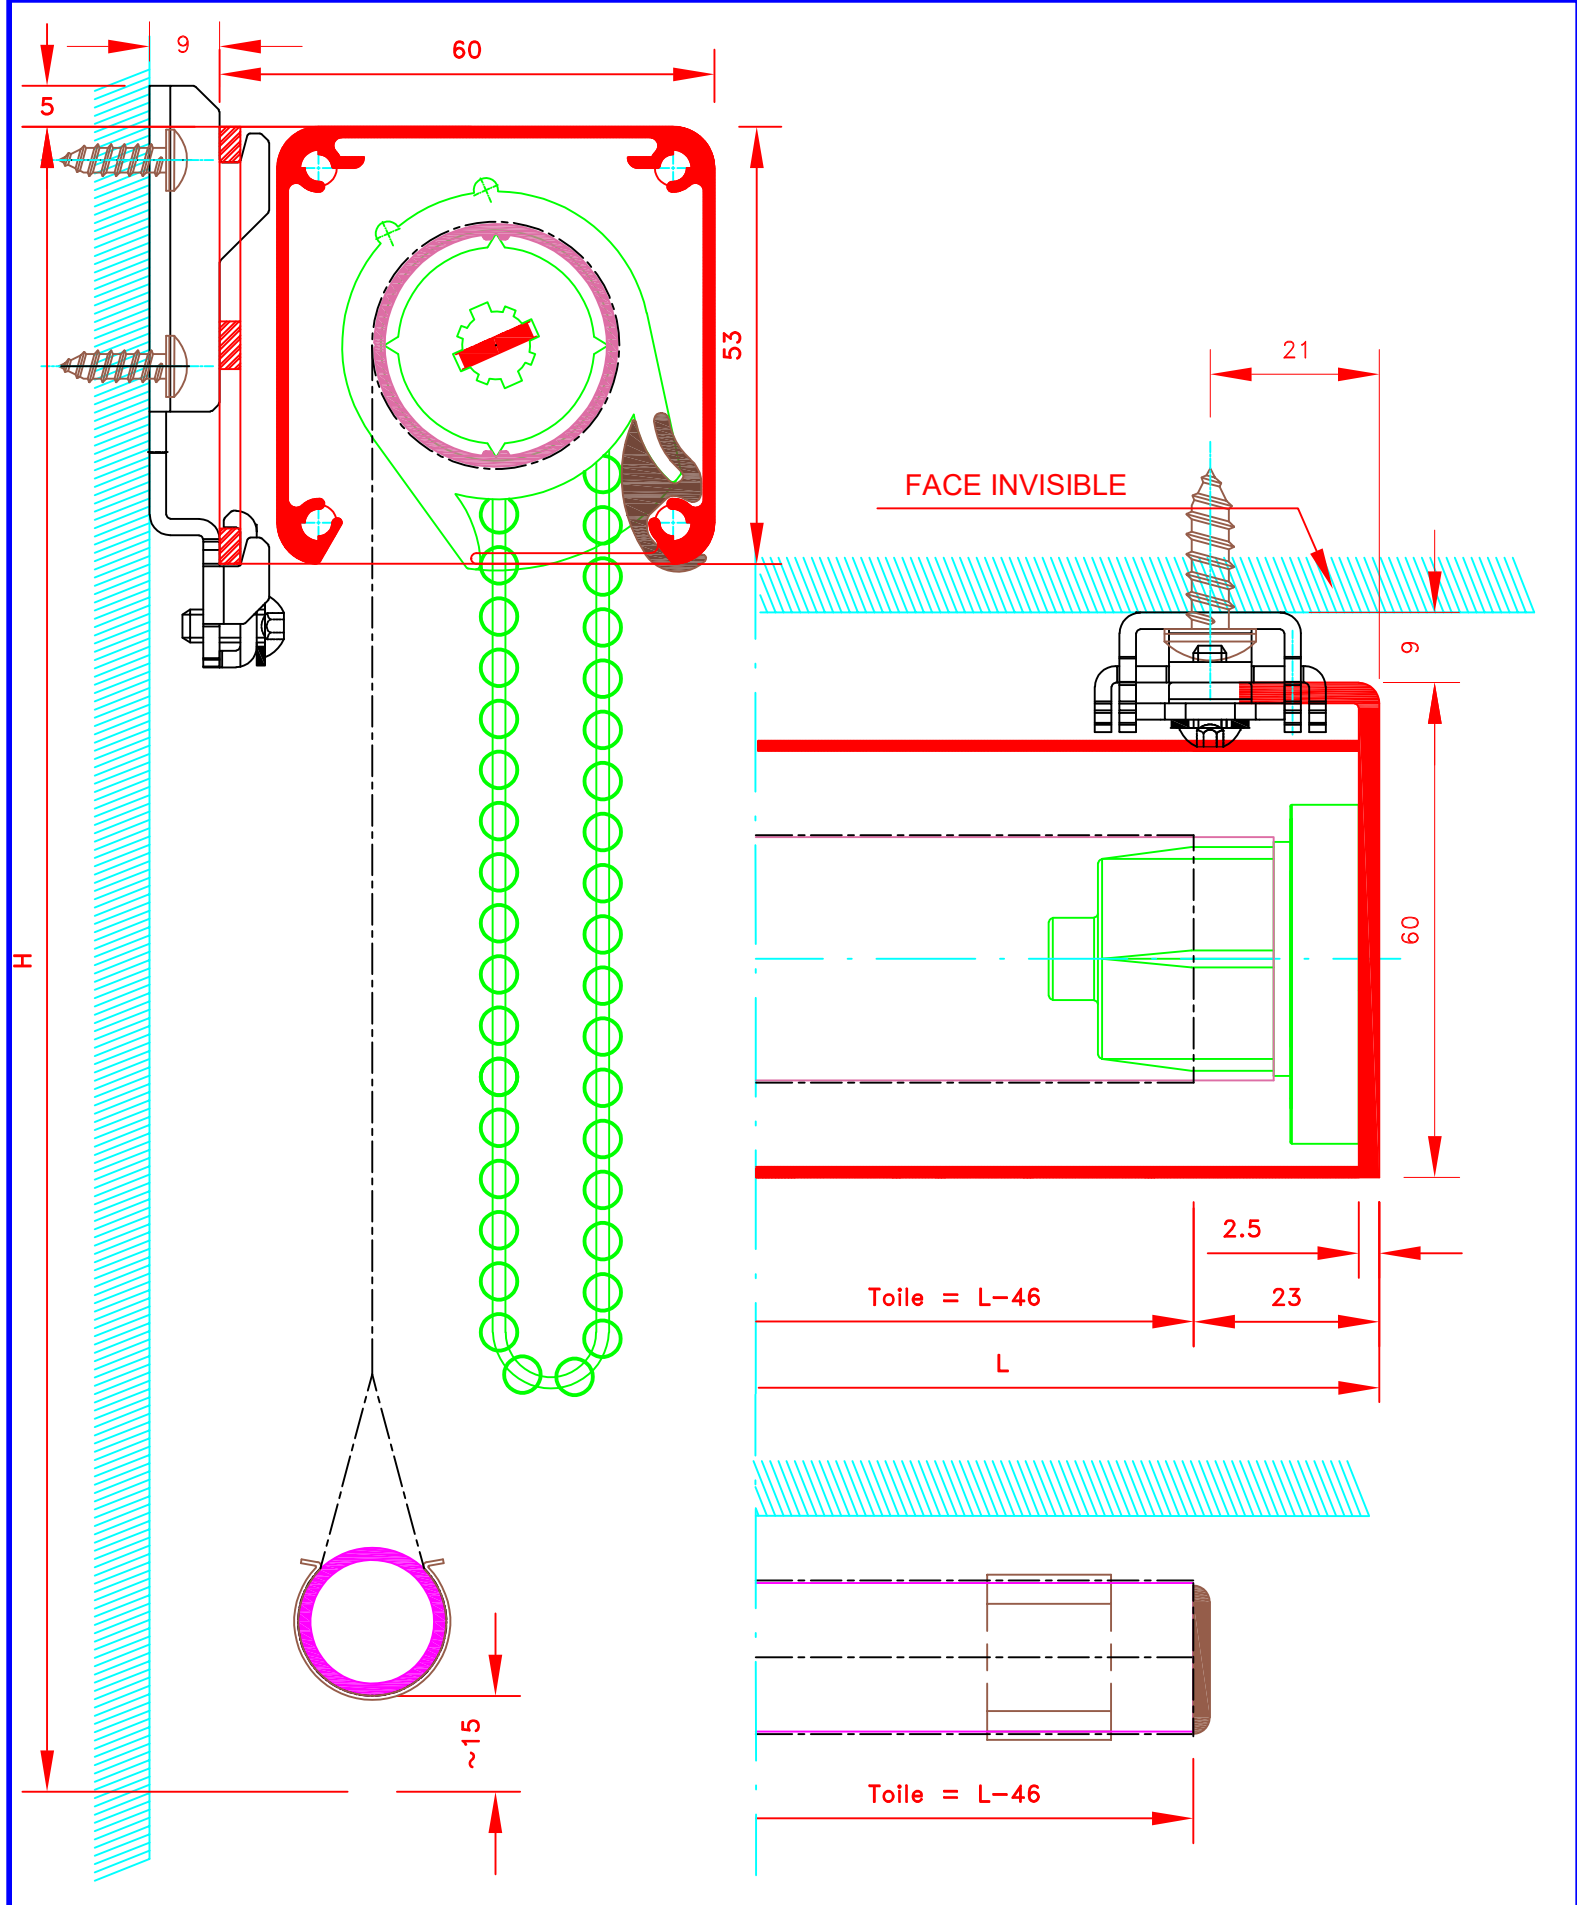

1 rue des Rossignols
B.P.71 OSTWALD
67832 Tanneries Cedex
Téléphone: 03-88-10-16-20
Télécopie: 03-88-10-16-46

Filiale du groupe MHZ

Dessiné par : M.D.F

Vérifié par :

Date : 01/09/2012

4055H-4F

Fixation invisible

Store int. toile solaire M1
Manoeuvre chaînette
Sans guidage
Lame finale ronde dans ourlet de toile

Innenrollos, Stoff M1
Kette-Bedienung
Ohne Führung
Fallstab im Hohlraum

Sous réserves de
modifications techniques

ECH.MA&STAB: 1/1

N°
ATES

I-074"
CV/CH

MHZ-ST
N°

FORMAT

A4