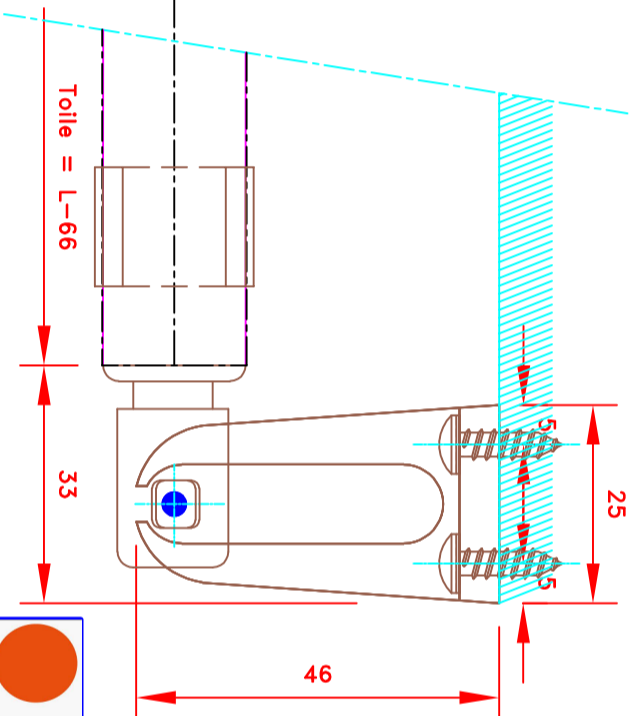

ATES EXPERTS CONFORT SOLAIRE		109, Avenue Carnot 77140 St-Pierre-les-Nemours Filiale du groupe MHZ		Tel : 03.88.10.16.20 info@ates-nhz.com	
Dessiné par : S.H. Vérifié par : _____ Date : 26 10 2021		Sous réserves de modifications techniques ECH.MA3TAB: 1/1			
Joue sur rail de fixation - sans guidage 4016T		Store int. toile solaire M1 Manoeuvre manuelle Guidage cable Lame finale dans l'ourlée joue 95X114		Innenrollen, Stoff M1 Getriebebedienung Mit Seilführung Falstabs in Stoff 95X114 Seite	
FORMAT A4		N° ATES		N° MHZ