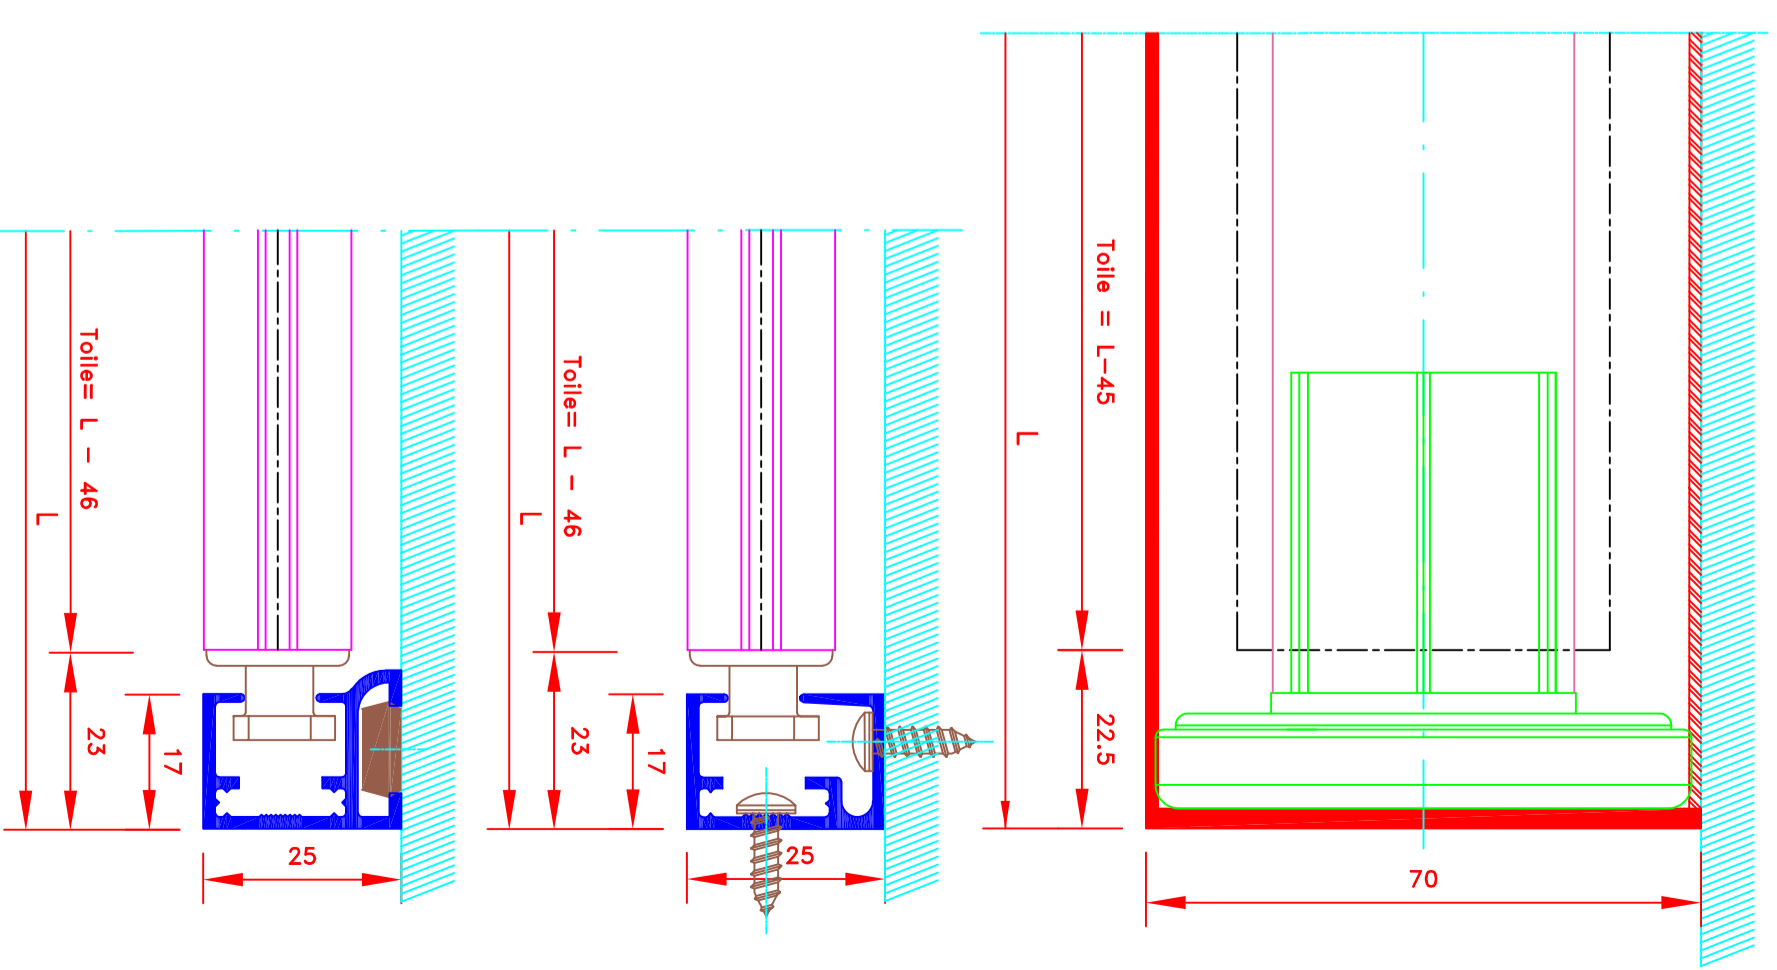

109, Avenue Carnot St-Pierre-les-Nemours B.P 527 77794 NEMOURS cedex Téléphone: 01-64-45-55-00 Télécopie: 01-64-45-55-35 Filiale du groupe MHZ		Dessiné par : M.D.F. Vérifié par : Date : 01/09/2012	
FORMAT A4		Sous réserves de modifications techniques ECH.MASSTAB: 1/1		4078H-LF372 Store int. toile solaire M1 Manœuvre par chaînette Sortie dessous Guidage lame finale seule dans coulisses en alu. lame finale en alu MP49372 Coffre de section 70x70 en alu	
N° ATEs		I-191/CH		MHZ-ST N°	
				Innenrollos, Stoff M1 Kette-Bedienung Kurbelausgang unten Stoff nicht geführt im Seitenprofil Fallstab aus Aluminium MP49372 70x70 Kasette aus Aluminium