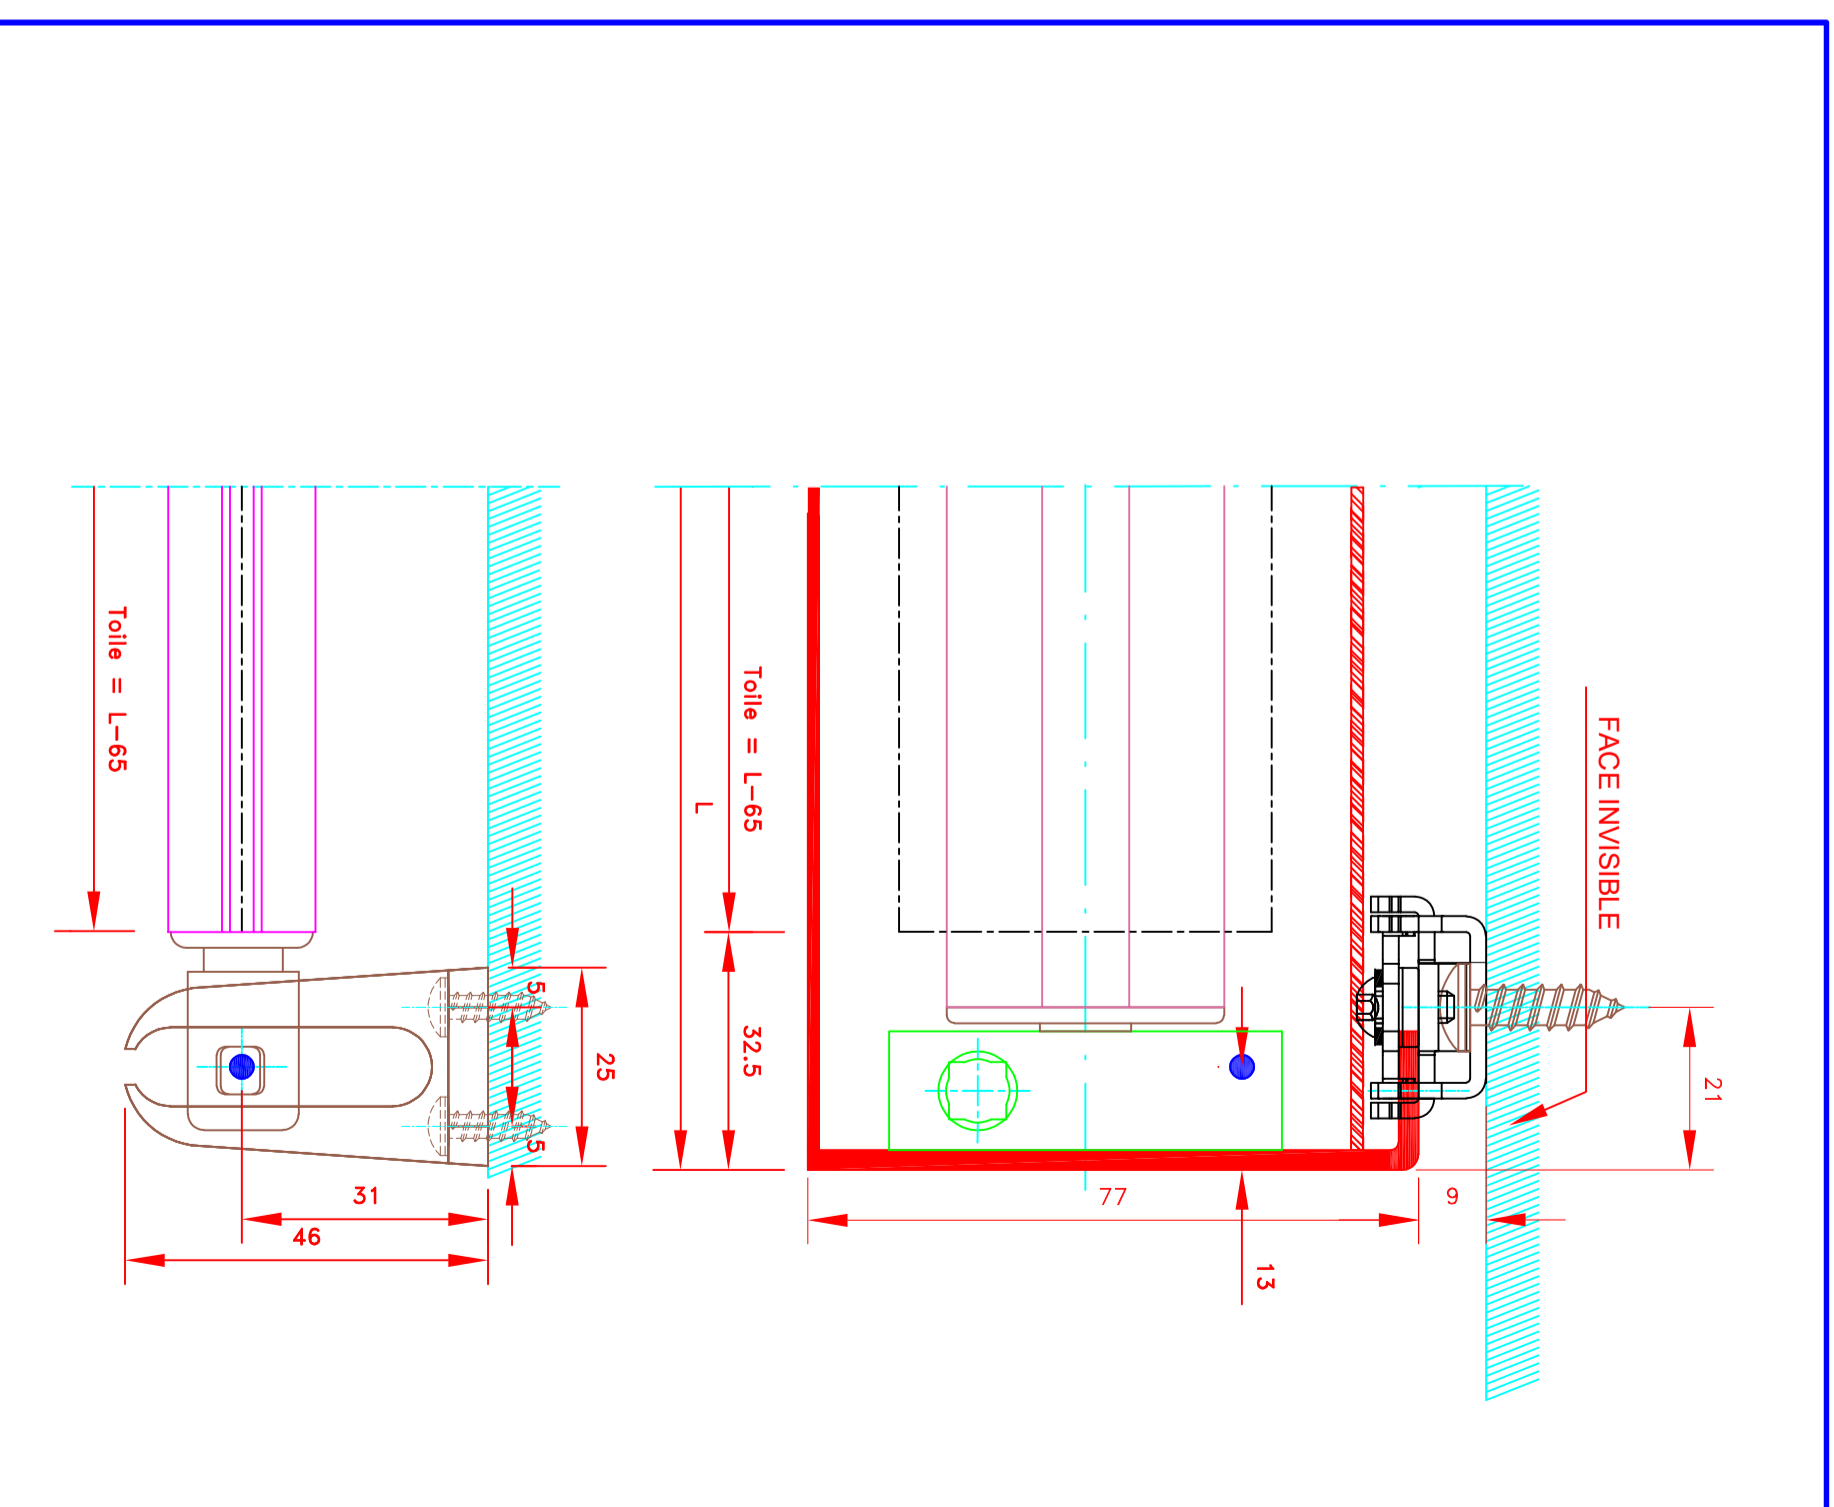

109, Avenue Carnot St-Pierre-les-Nemours B.P 527 77794 NEMOURS cedex Téléphone: 01-64-45-55-00 Télécopie: 01-64-45-55-35 Filiale du groupe MHZ	
Dessiné par : M.D.F. Vérifié par : Date : 01/09/2012		Sous réserves de modifications techniques ECH.MASSTAB: 1/1	
4076T-LF372 <i>Fixation Invisible</i>		Store int. toile solaire M1 Manœuvre par treuil et tige oscillante Sortie dessous Guidage lame finale seule par câbles Lame finale en alu MP49372 Coffre de section 70x70	
Innenrollos, Stoff M1 Kurbelbedienung Kurbelausgang unten Stoff nicht geführt im Spannseil Fallstab aus Aluminium MP49372 70x70 Kassette		N° ATES	L-143"/CH MHZ-ST N°
FORMAT A4