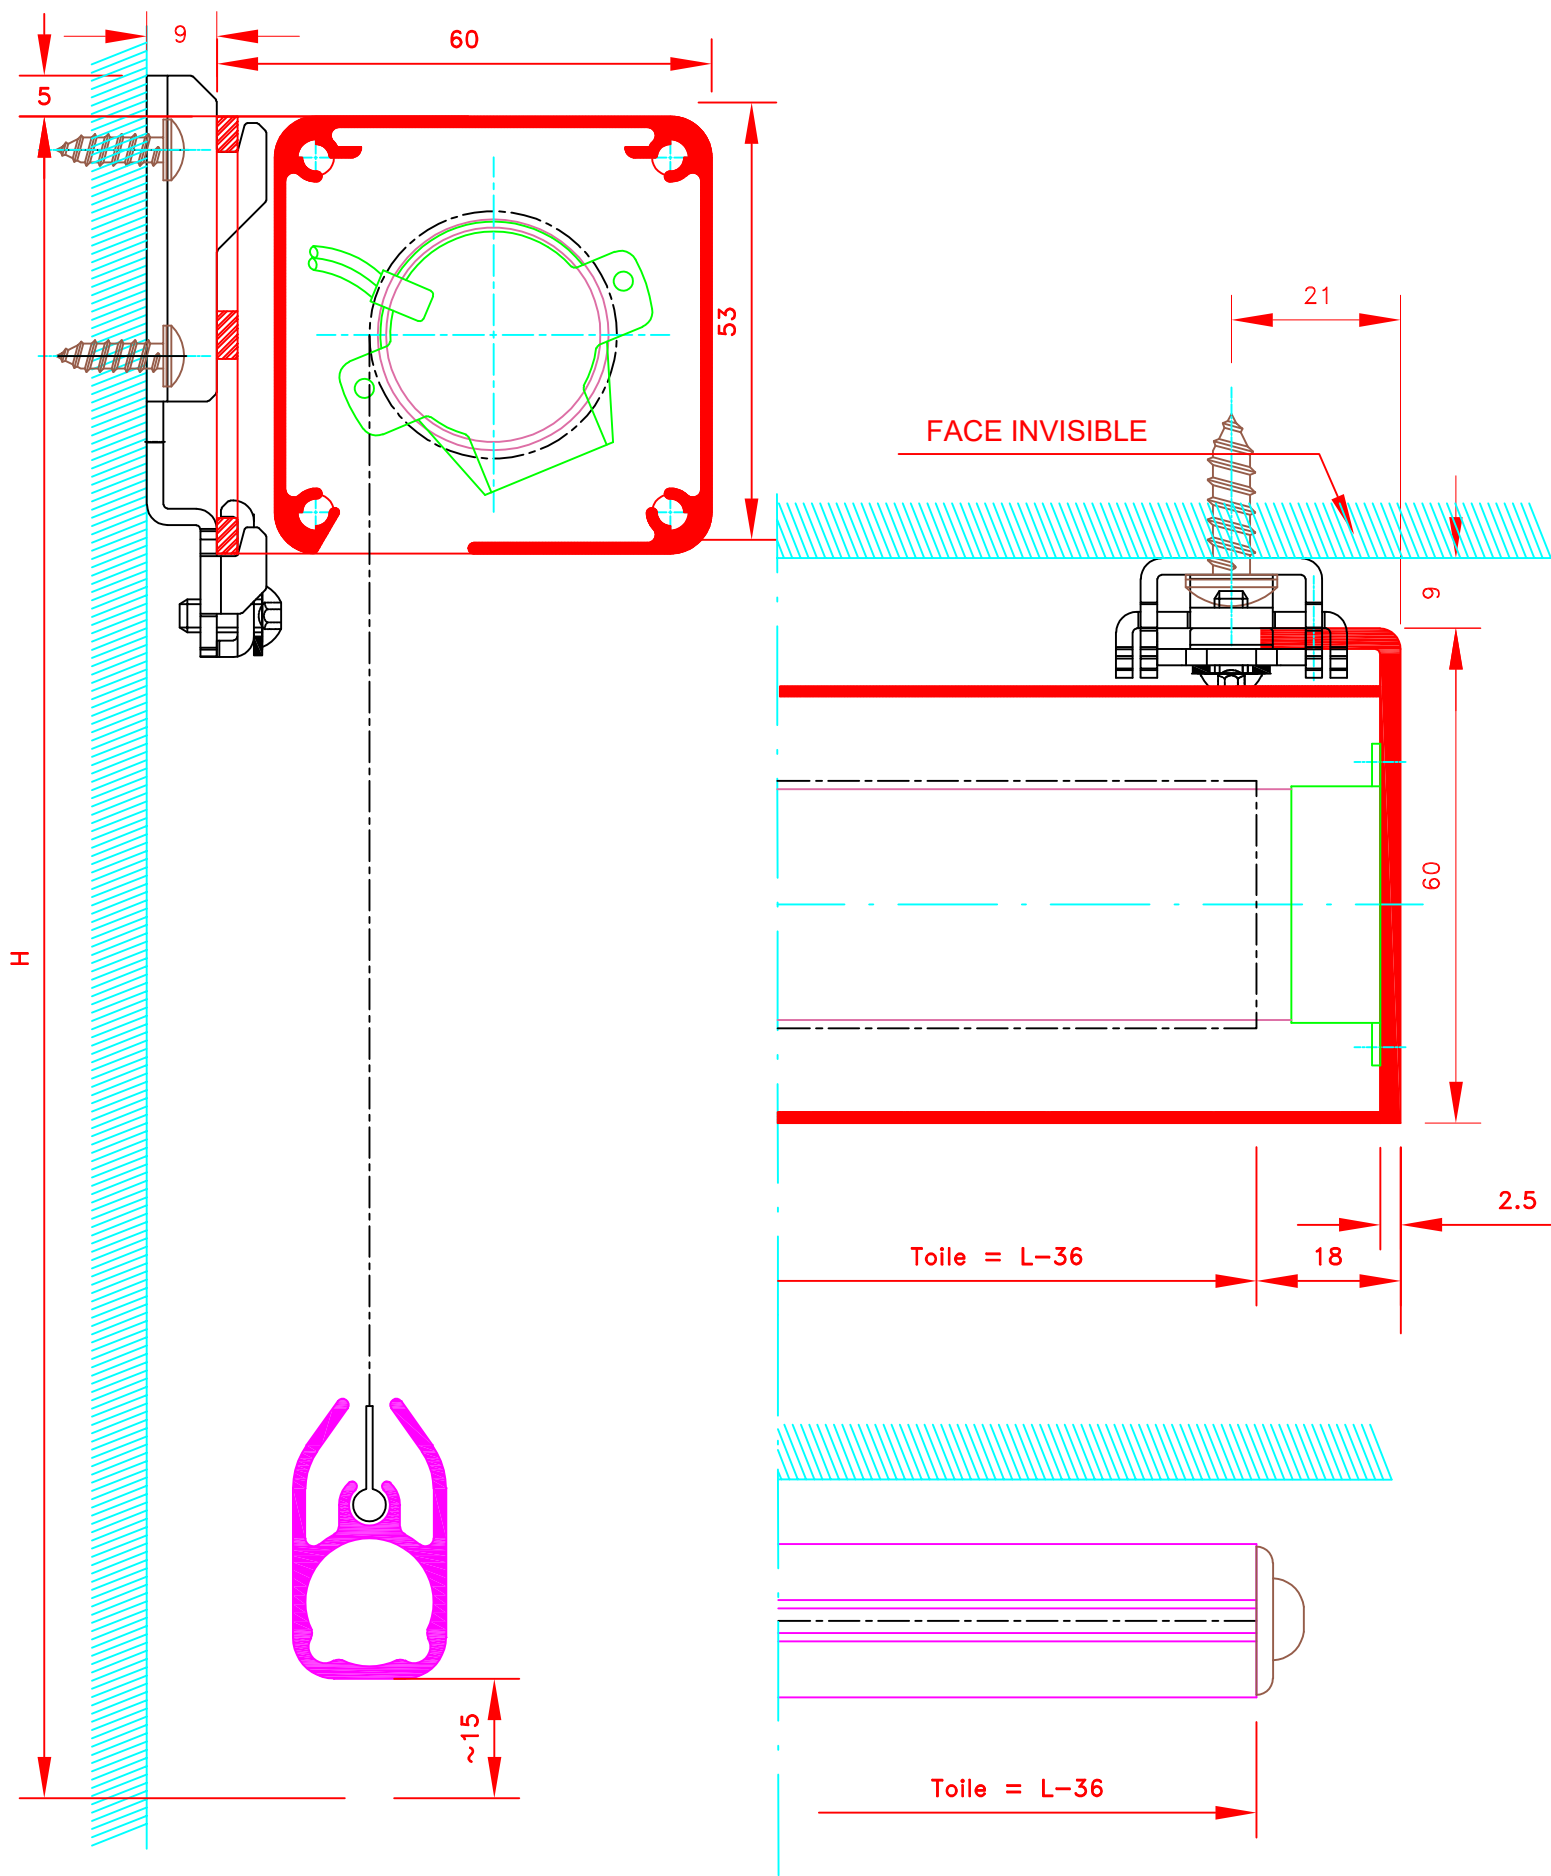

1 rue des Rossignols
B.P.71 OSTWALD
67832 Tanneries Cedex
Téléphone: 03-88-10-16-20
Télécopie: 03-88-10-16-46
Filiale du groupe MHZ

Dessiné par : M.D.F
Vérifié par :
Date : 01/09/2012

4055E-4F-LF372
Fixation invisible

Store int. toile solaire M1
Manoeuvre électrique (LT28 / 24V)
Sans guidage
Lame finale en alu MP49372
Coffre 4 faces de section 53x53

Innenrollos, Stoff M1
Elektrobedienung (LT 28 / 24V)
Ohne Führung
Fallstab aus Aluminium MP49372
Kasette 4 seitig 53x53

FORMAT
A4

Sous réserves de modifications techniques
ECH.MA&STAB: 1/1

N° ATES	I-079" CH / CV	MHZ-ST N°