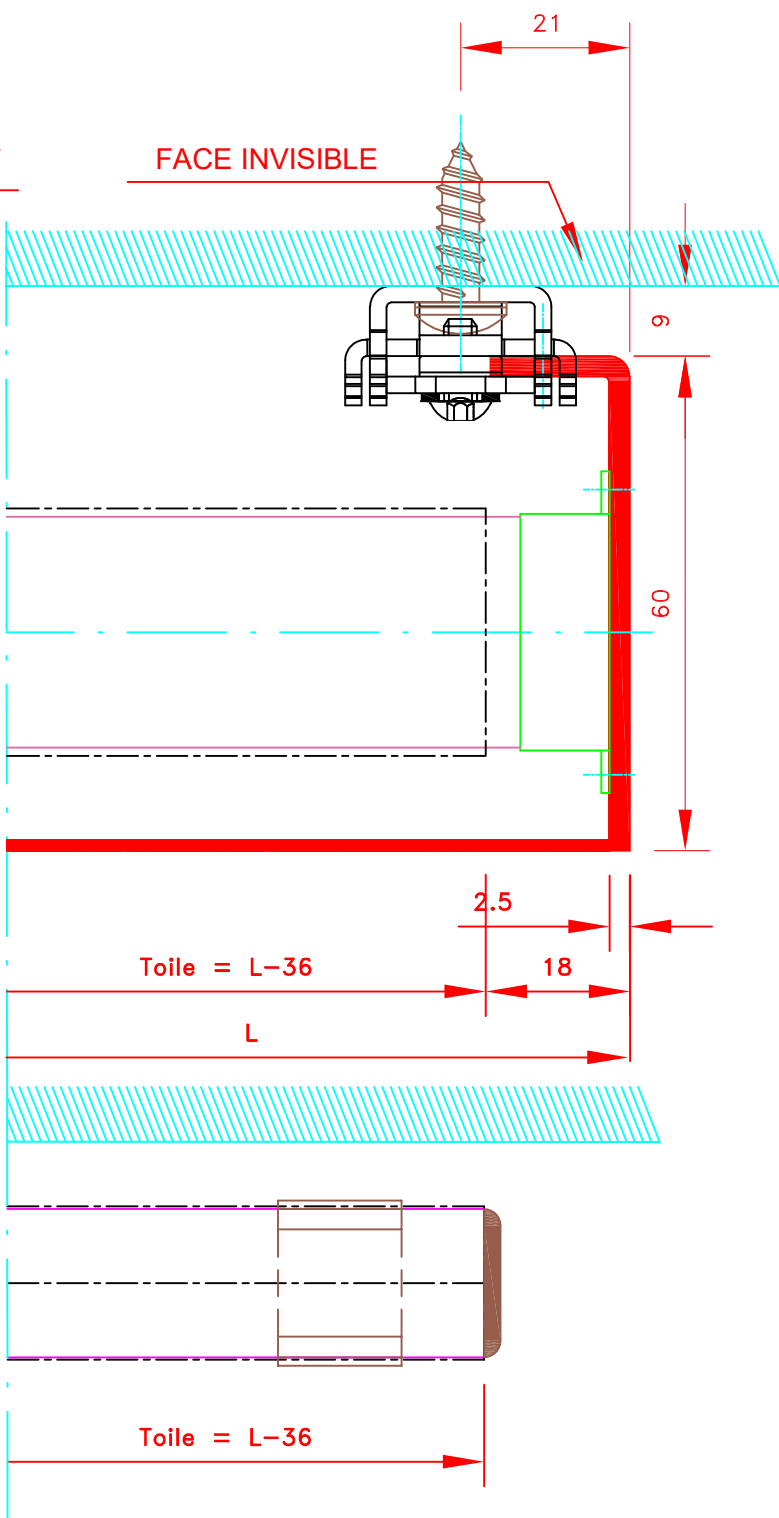

1 rue des Rossignols
B.P.71 OSTWALD
67832 Tanneries Cedex
Téléphone: 03-88-10-16-20
Télécopie: 03-88-10-16-46
Filiale du groupe MHZ

Dessiné par : M.D.F
Vérifié par :
Date : 01/09/2012

4055E-3F
Fixation invisible

Store int. toile solaire M1
Manoeuvre électrique (LT28 / 24V)
Sans guidage
Lame finale ronde dans ourlet de toile
Coffre 3 faces de section 53x53

Innenrollos, Stoff M1
Elektrobedienung (LT 28 / 24V)
Ohne Führung
Fallstab im Hohlraum
Kasette 3 seitig 53x53

FORMAT
A4

Sous réserves de modifications techniques
ECH.MA&STAB: 1/1

N° ATES **I-076" CH / CV**

MHZ-ST N°