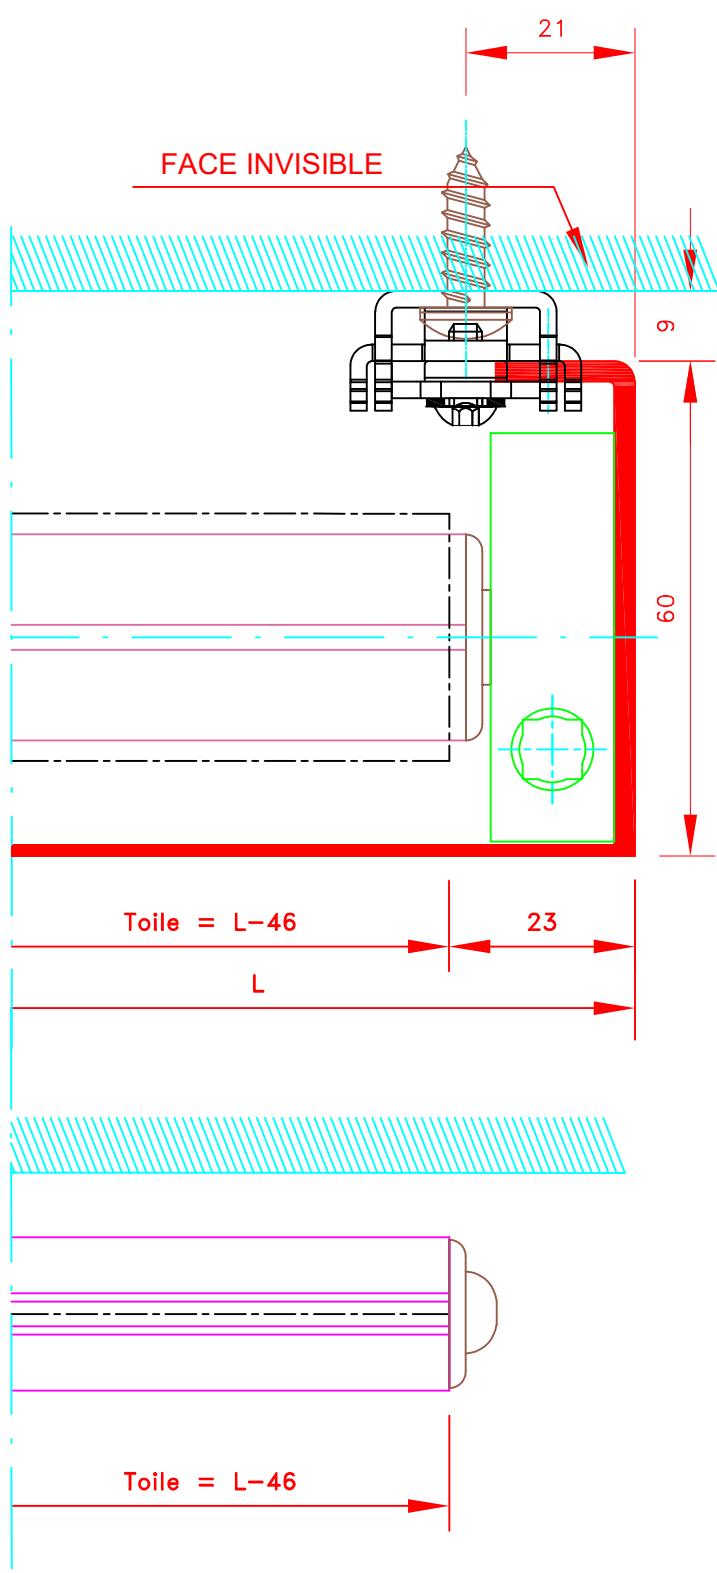

109, Avenue Carnot
St-Pierre-les-Nemours
B.P 527
77794 NEMOURS cedex
Téléphone: 01-64-45-55-00
Télécopie: 01-64-45-55-35
Filiale du groupe MHZ

Dessiné par : M.D.F
Vérifié par : _____
Date : 01/09/2012

4055T-3F-LF372

Fixation invisible

Store int. toile solaire M1
Manoeuvre par treuil et tige oscillante
Sans guidage
Lame finale en alu MP49372
Coffre 3 faces de section 53x53

Innenrollos, Stoff M1
Kurbelbedienung
Ohne Führung
Fallstab aus Aluminium MP49372
Kassette 3 seitig 53x53

FORMAT
A4

Sous réserves de
modifications techniques
ECH.MA&STAB: 1/1

N° ATES	I-080" CV/CH	MHZ-ST N°