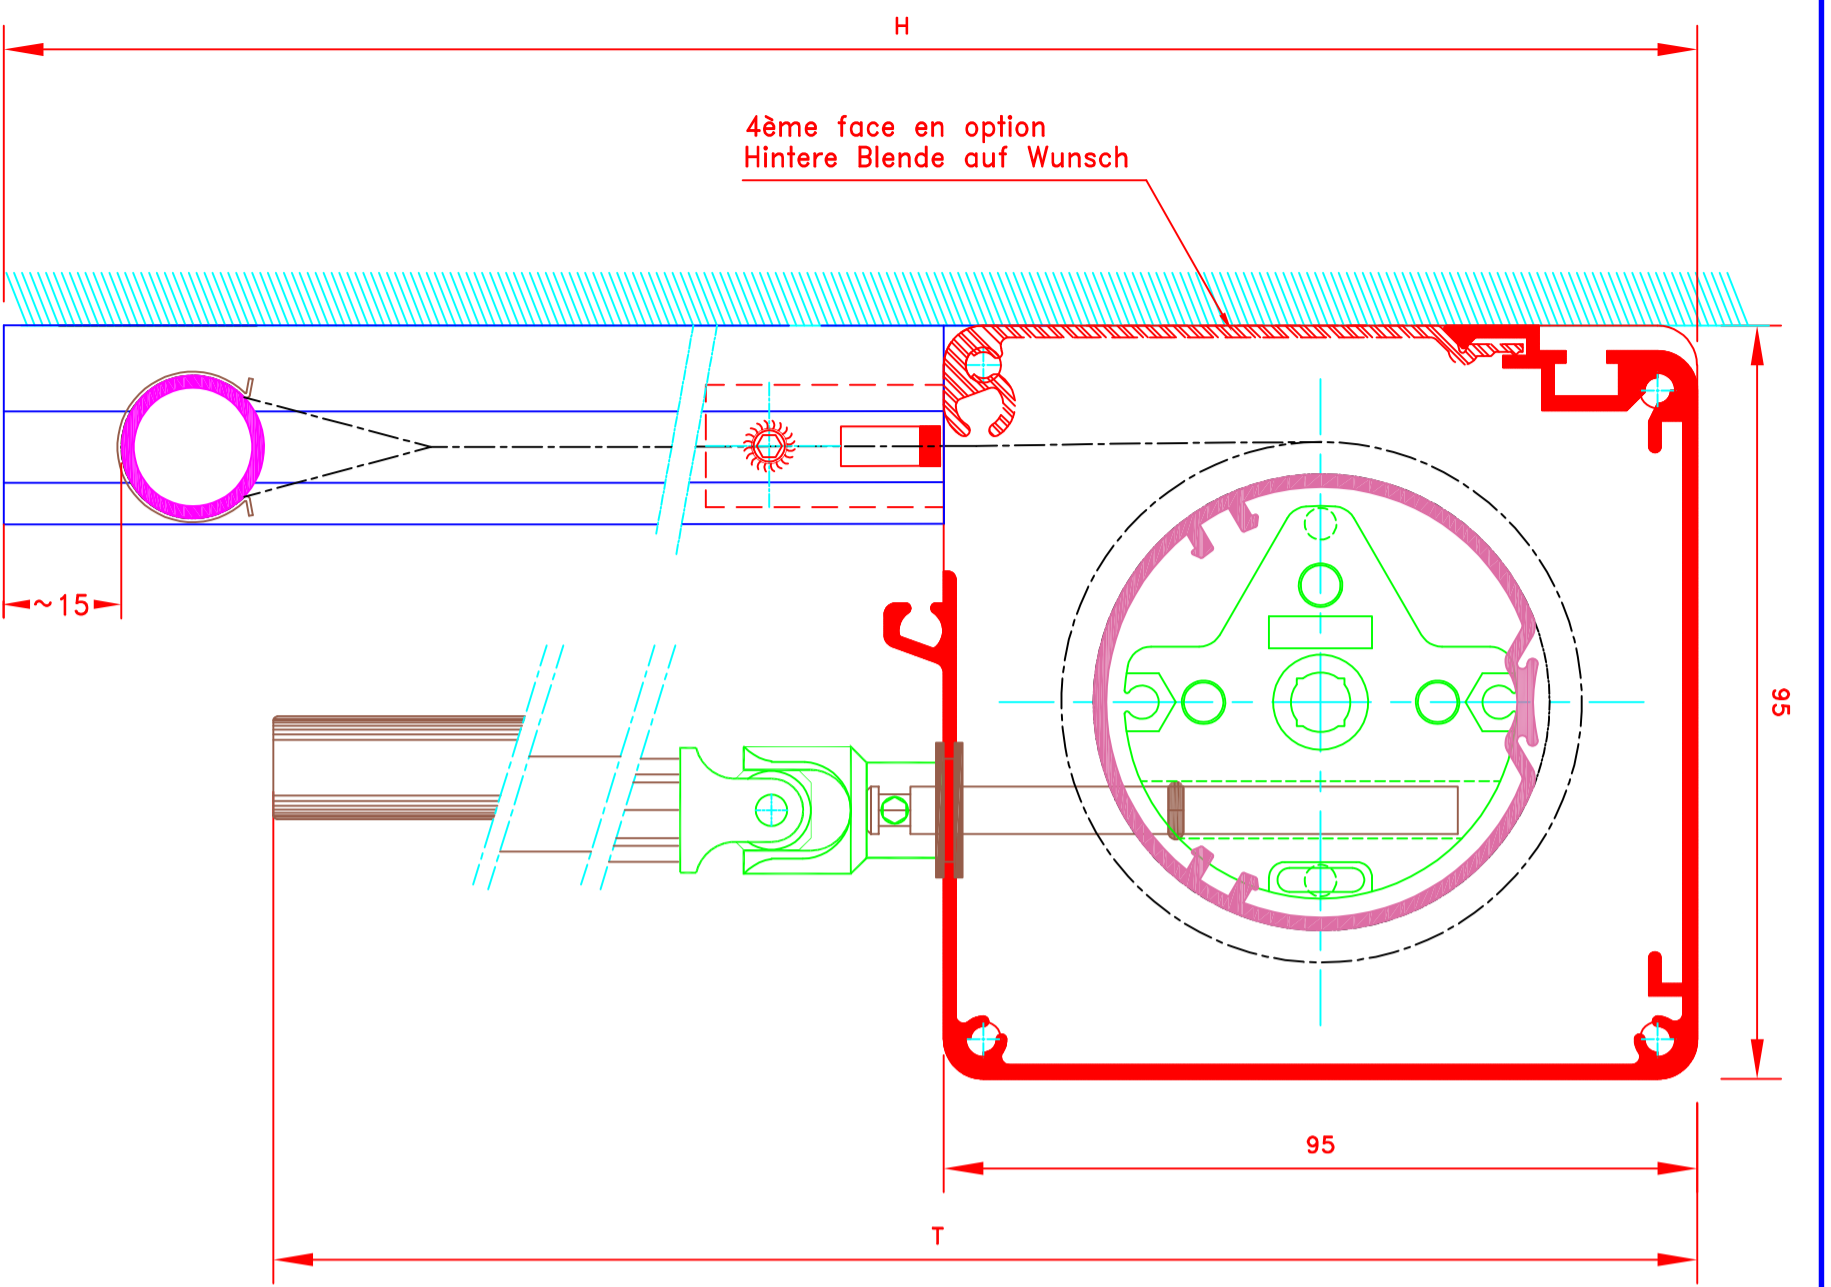

109, Avenue Carnot St-Pierre-les-Nemours B.P 527 - 77794 NEMOURS cedex Téléphone: 01-64-45-55-00 Télécopie: 01-64-45-55-35 Filiale du groupe MHZ	
FORMAT A4		Dessiné par : M.D.F. Vérifié par : Date : 01/09/2009	
Sous réserves de modifications techniques ECH.MASSTAB: 1/1		Store int. toile solaire M1 Manœuvre par treuil et tige oscillante Sortie dessous Guidage lame finale seule dans coulisses Lame finale dans l'ourlet Coffre de section 95x95	
N° ATES		N° MHZ	
I-185/CV		I-185/CH	
4109T		4109T	
Innenrollos, Stoff M1 Kurbelbedienung Kurbelausgang unten Stoff nicht geführt im Seitenprofil Fallstab im Hohlraum 95x95 Kassette		Innenrollos, Stoff M1 Kurbelbedienung Kurbelausgang unten Stoff nicht geführt im Seitenprofil Fallstab im Hohlraum 95x95 Kassette