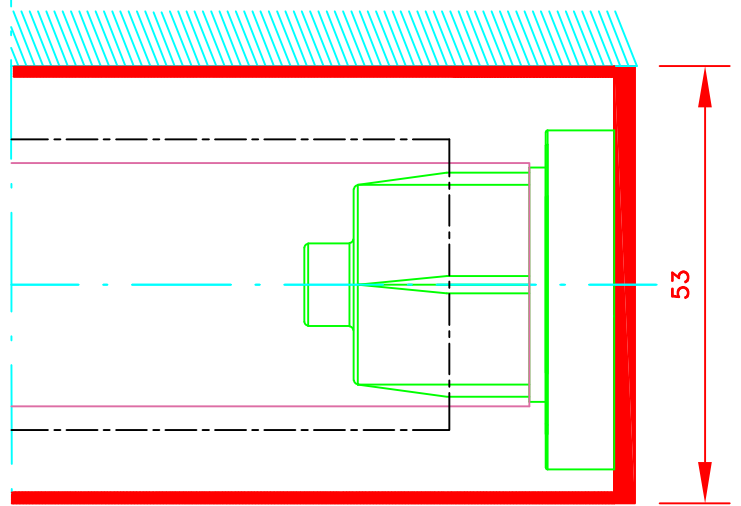

FORMAT
 A4

Sous réserves de modifications techniques
 ECH.MAßSTAB: 1/1

N° ATES	I-115 CV/CH	N° MHZ	
---------	-------------	--------	--

109, Avenue Carnot
 St-Pierre-les-Nemours
 B.P 527
 77794 NEMOURS cedex
 Téléphone: 01-64-45-55-00
 Télécopie: 01-64-45-55-35
 Filiale du groupe MHZ