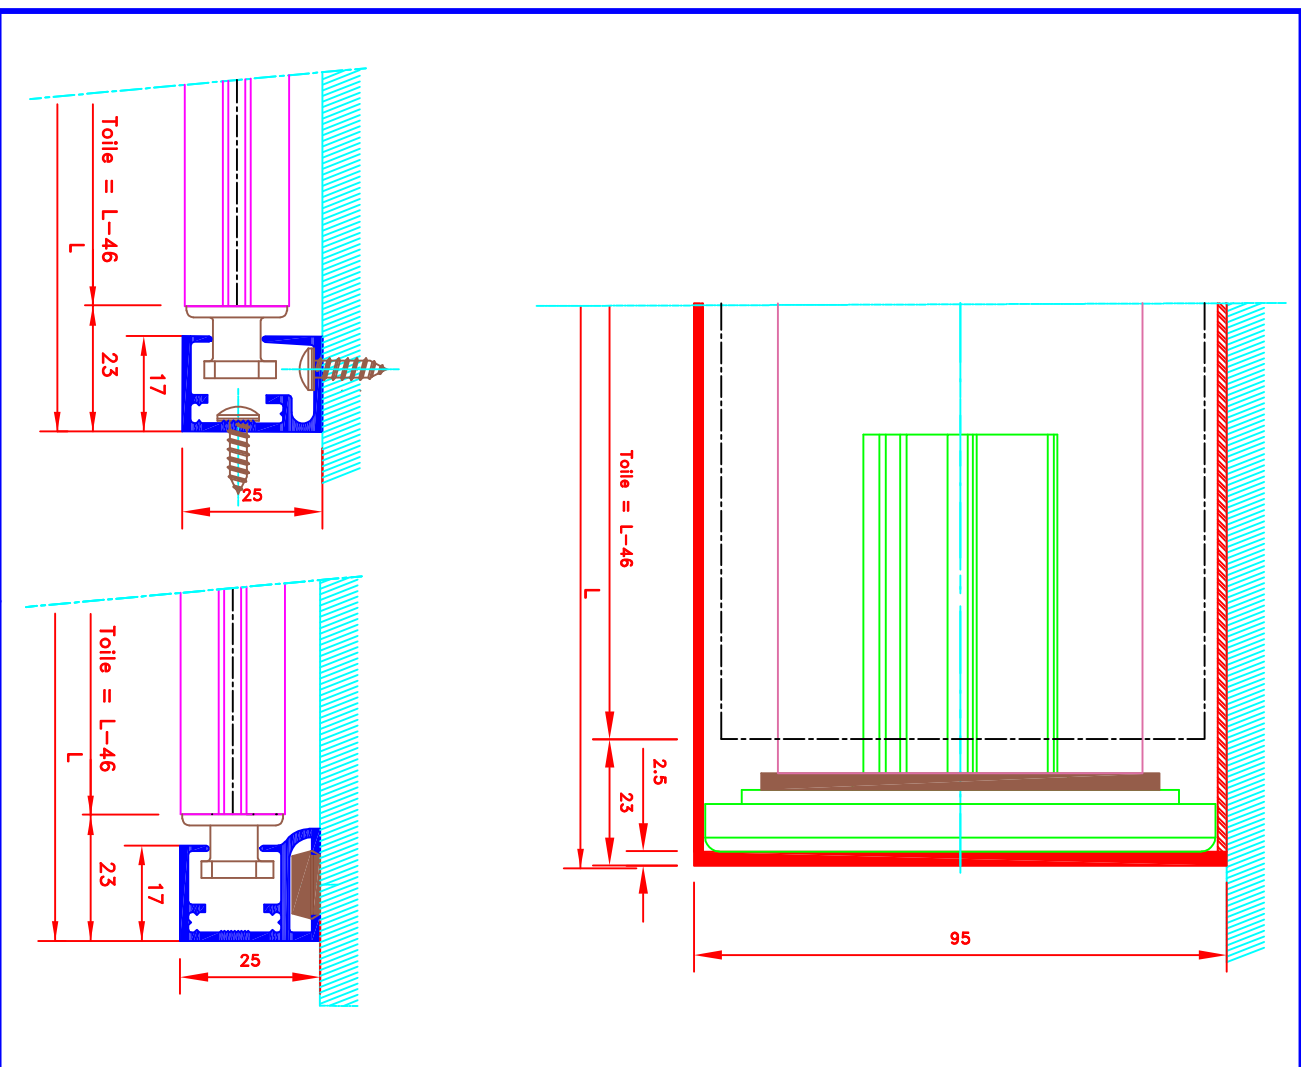

109, Avenue Carnot St-Pierre-les-Nemours B.P. 327 77794 NEMOURS cedex Téléphone: 01-64-45-55-00 Télécopie: 01-64-45-55-35 Filiale du groupe MHZ	
FORMAT A4		Dessiné par : M.D.F. Vérifié par : Date : 01/09/2012	
Sous réserves de modifications techniques ECH/MAS/TAB: 1/1		Store int. toile soignée M1 Manœuvre par chaînette Guidage lame finale seule dans coulisses Lame finale en all. MP49372 Coffre de section 95x95	
N° ATES		4108H-LF372	
I-200"/CV		Imperméable, Stoff M1 Kette aus Kunststoff Stoff nicht gefüllt im Seitenprofil	
MHZ-ST N°		Faltsieb aus Aluminium MP49372 95x95 Kassetten