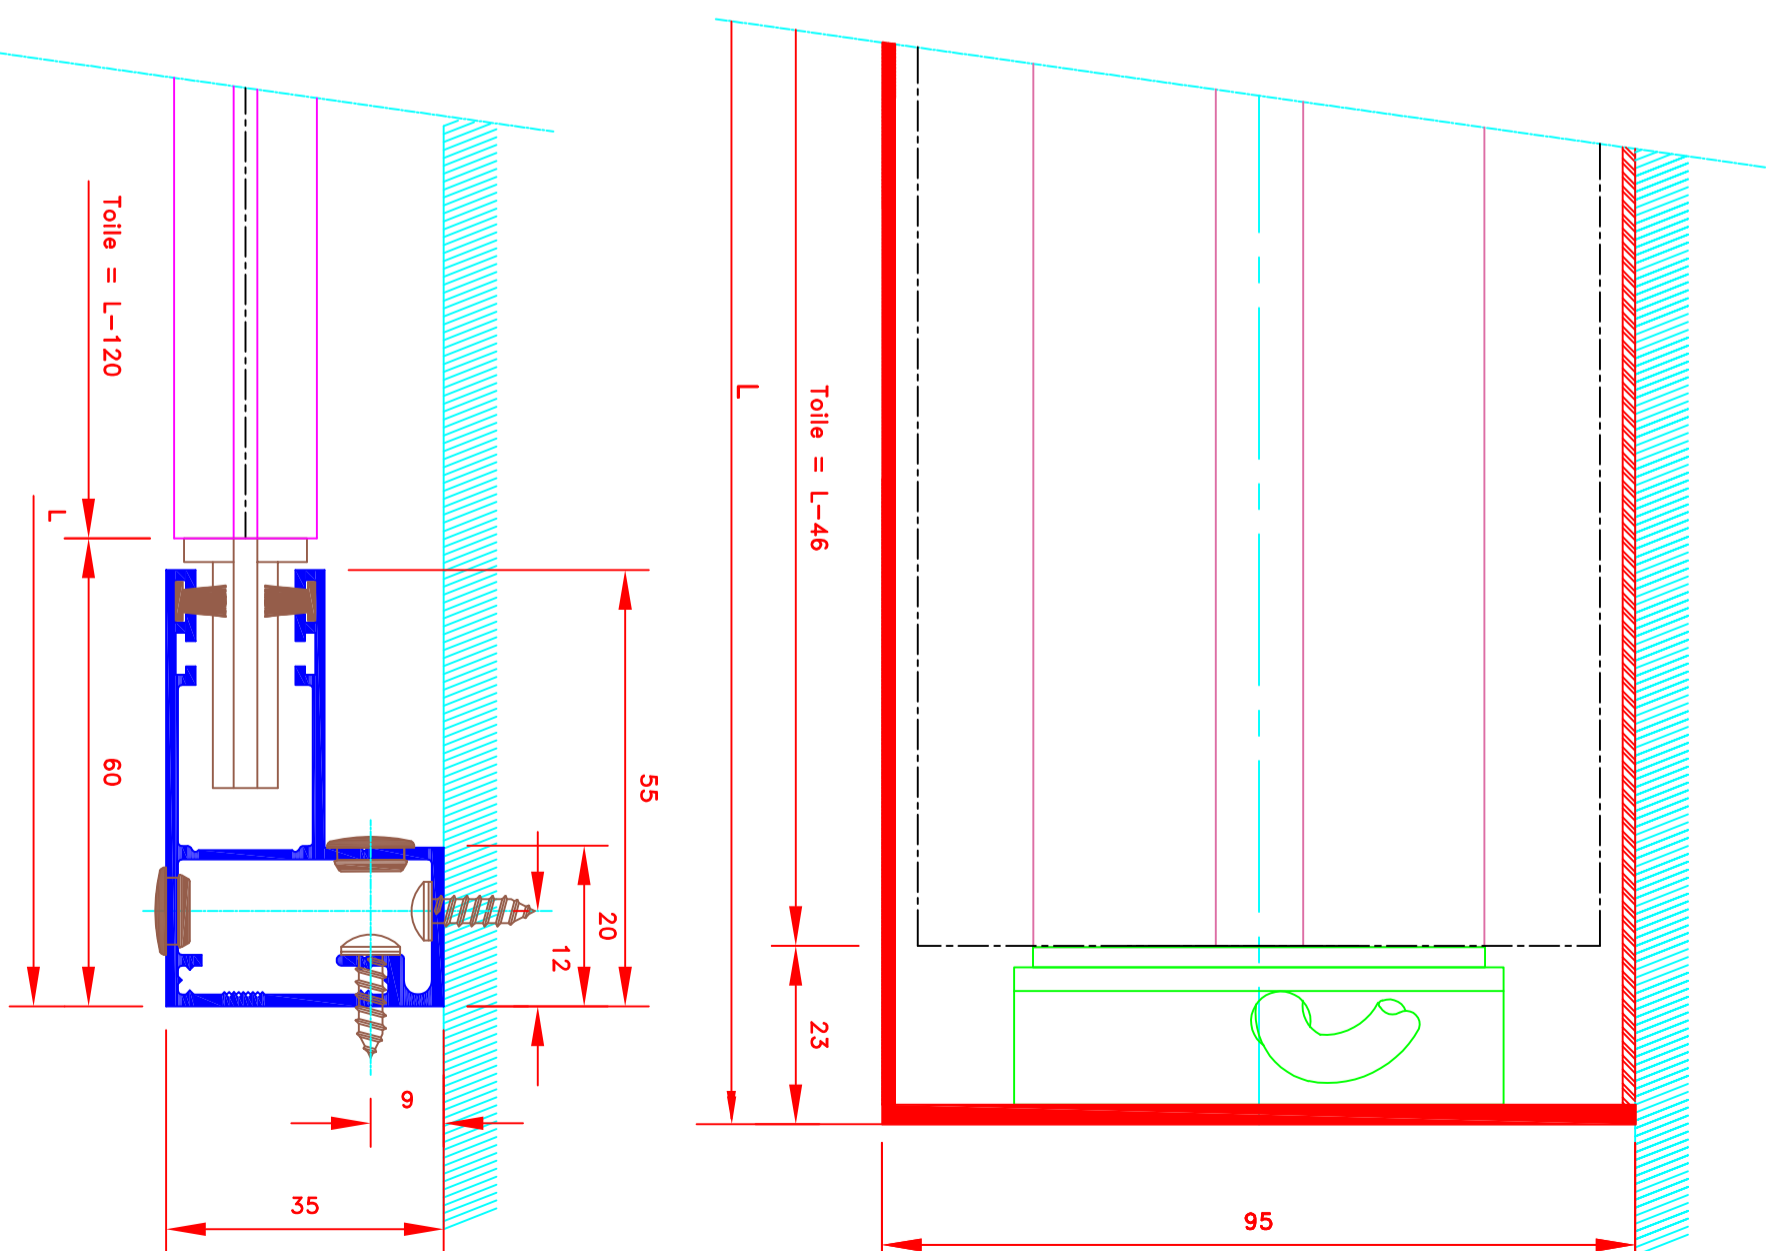

Falstab aus Aluminium MP49164
95X95 Kasette

N°
ATES

L-180/CH

N°
MHZ

	109, Avenue Carnot St-Pierre-les-Nemours B.P 527 -77794 NEMOURS cedex Téléphone: 01-64-45-55-00 Télécopie: 01-64-45-55-35 Filiale du groupe MHZ	Dessiné par : M.D.F Vérifié par : Date : 01/09/2009	4108E-LF371	
	Store int. toile solaire M1 Manoeuvre électrique Guidage lame finale seule dans coulisses Lame finale en allu MP49371 Coffre de section 95X95	Immerolles. Stoff M1 Elektrobedienung Stoff nicht gefürt im Seitenprofil 95X95 Kassette	Sous réserves de modifications techniques ECHMA&STAB: 1/1	N° A4