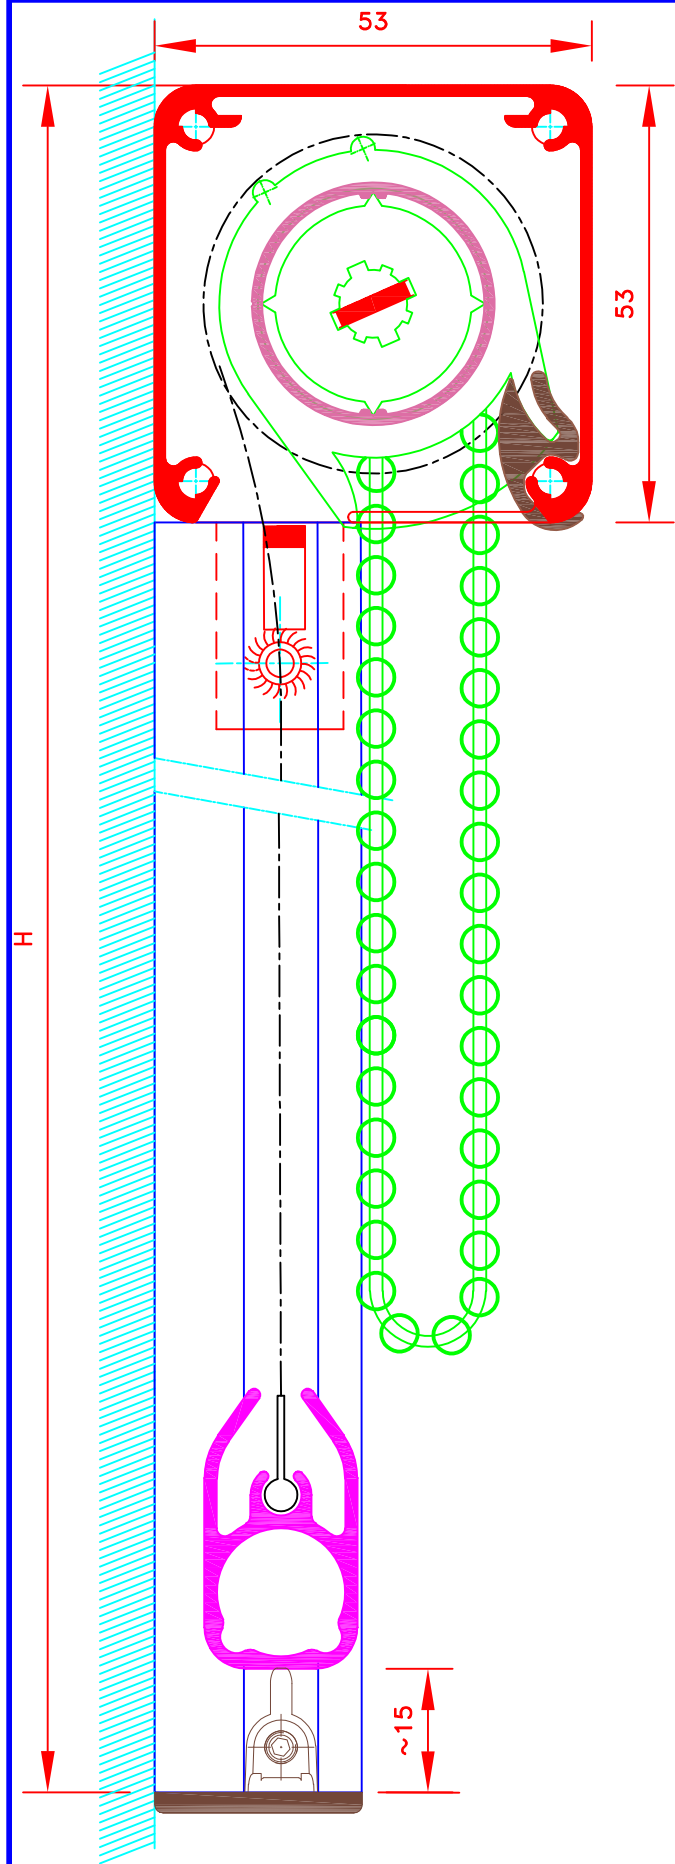

109, Avenue Carnot
St-Pierre-les-Nemours
B.P 527
77794 NEMOURS cedex
Téléphone: 01-64-45-55-00
Télécopie: 01-64-45-55-35
Filiale du groupe MHZ

Dessiné par : M.D.F
Vérifié par :
Date : 01/09/2012

4058H-4F-LF372

Store int. toile solaire M1
Manoeuvre chaînette
Guidage lame finale seule
dans coulisses
Lame finale en alu MP49372
Coffre 4 faces de section 53x53

Innenrollos, Stoff M1
Kette-Bedienung
Stoff nicht geführt im Seitenprofil
Fallstab aus Aluminium MP49372
Kassette 4 seitig 53x53

FORMAT
A4

Sous réserves de
modifications techniques
ECH.MA&STAB: 1/1

N° ATES	I-109' CV/CH	MHZ-ST N°