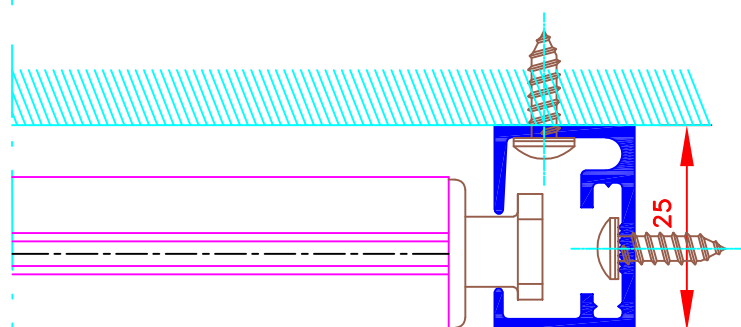

Sous réserves de
 modifications techniques
 ECH.MA&STAB: 1/1

FORMAT
A4

N° ATES	I-107' CV/CH	MHZ-ST N°	
------------	-----------------	--------------	--

109, Avenue Carnot
St-Pierre-les-Nemours
B.P 527
77794 NEMOURS cedex
Téléphone: 01-64-45-55-00
Télécopie: 01-64-45-55-35
Filiale du groupe MHZ