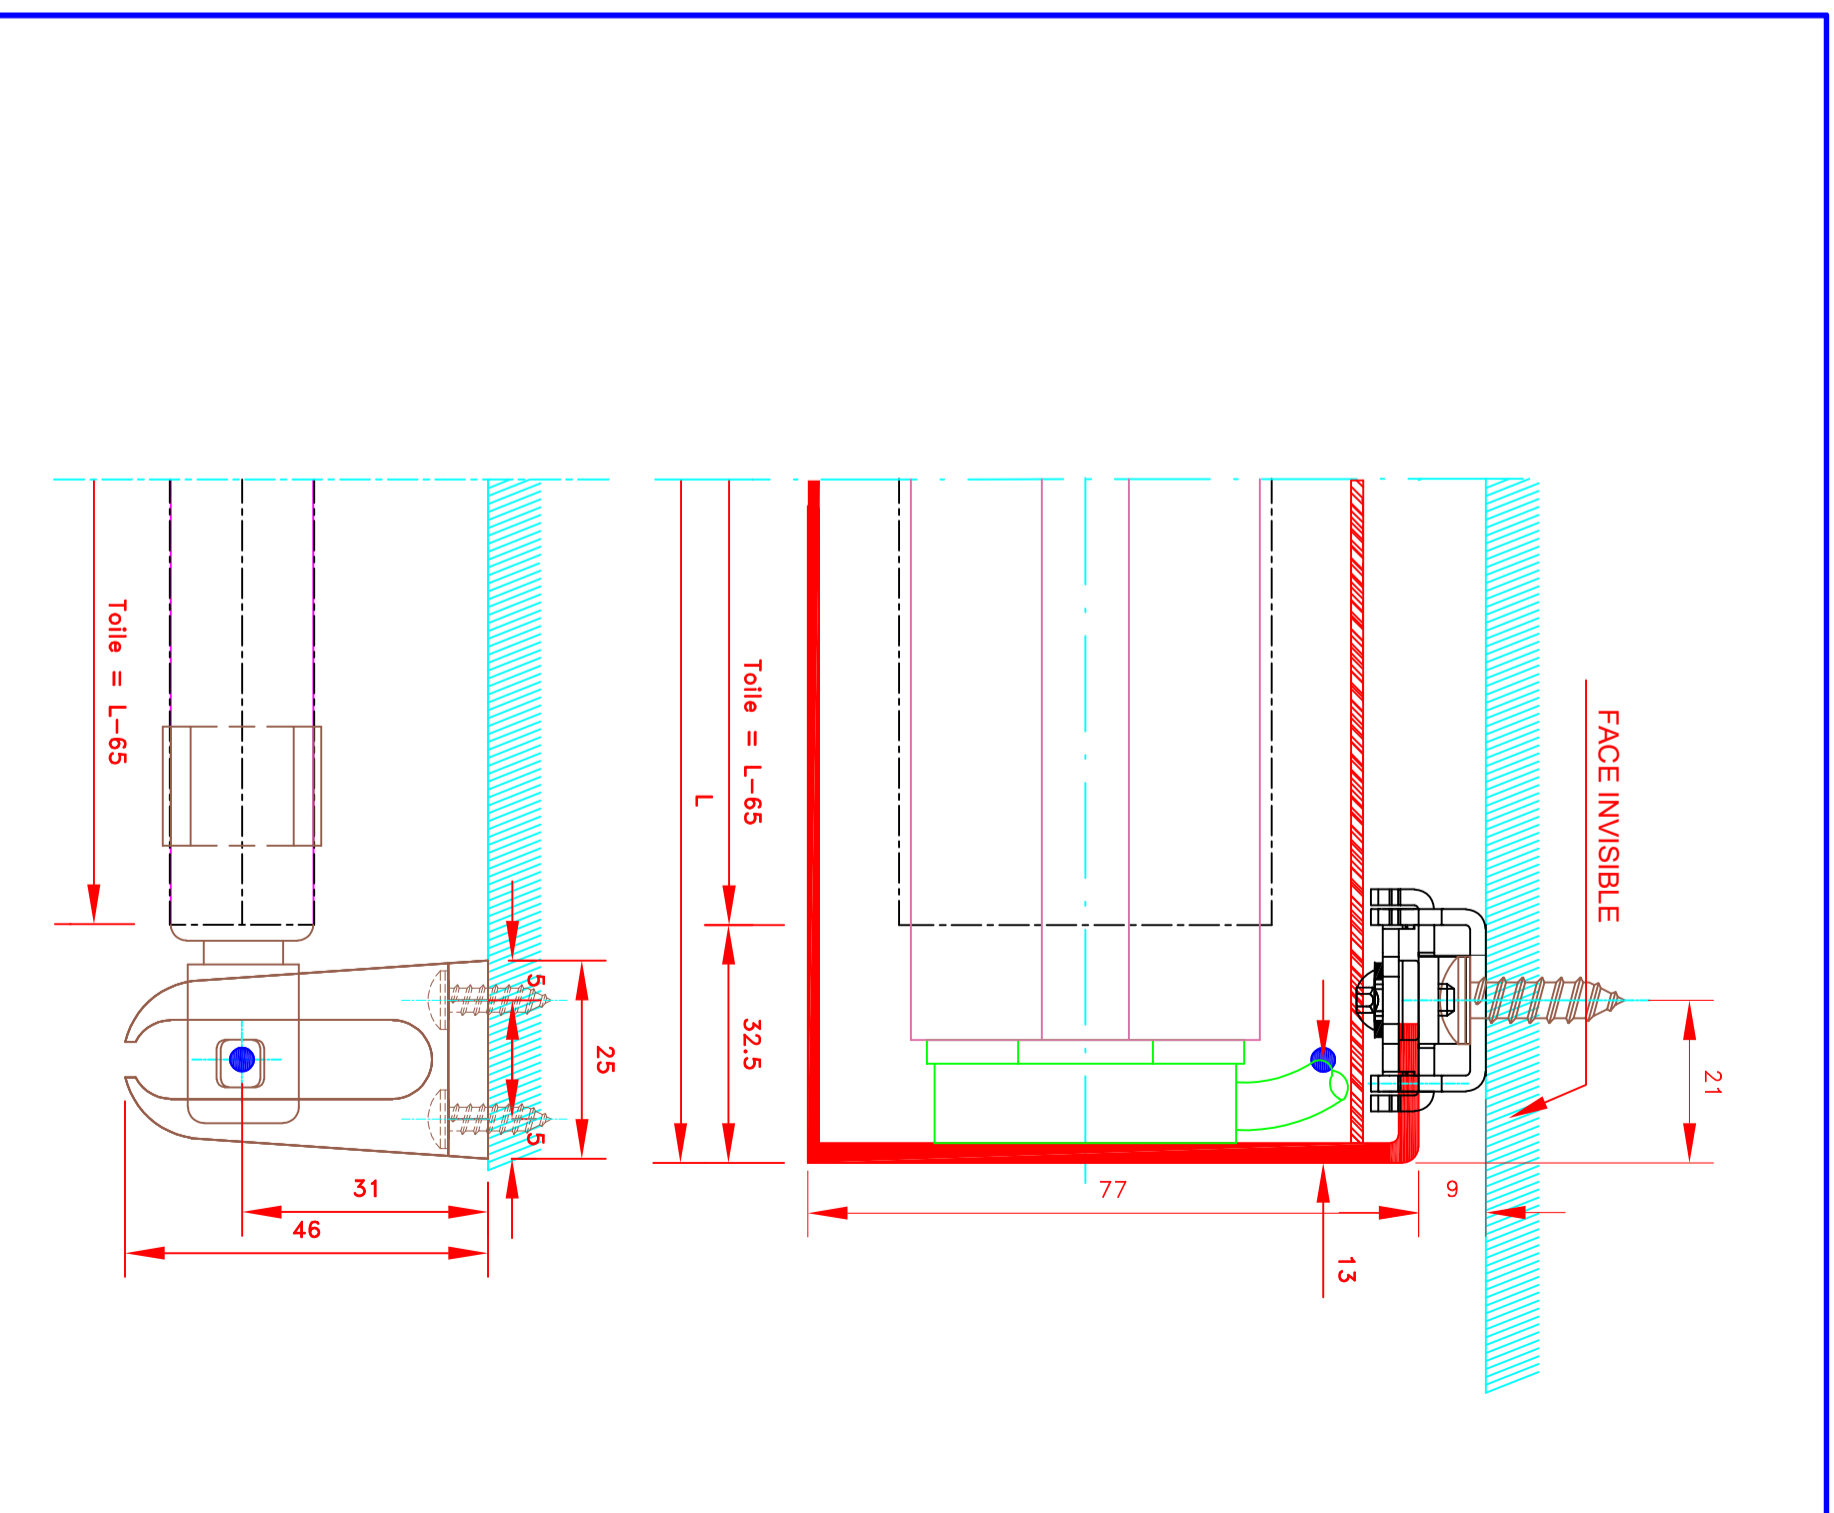

ATES 109, Avenue Carnot St-Pierre-les-Nemours B.P 527 -77794 NEMOURS cedex Téléphone: 01-64-45-55-00 Télécopie: 01-64-45-55-35		Dessiné par : M.D.F Vérifié par : _____ Date : 01/09/2009 Modifié le : 17/06/2022 par SH	
FORMAT A4		Sous réserves de modifications techniques ECH.MASSTAB: 1/1	
N° ATES		N° MHZ	
L-138"/CH		N° MHZ	
Store int. toile solaire M1 Manoeuvre électrique Guidage lame finale seule par câbles Lame finale ronde dans ourlet de toile Coffre de section 70x70		Innenrollos, Stoff M1 Elektrobedienung Stoff nicht gefürt im Spannseil Falstab im Hohlsaum 70x70 Kassette	
4076E <i>Fixation invisible</i>