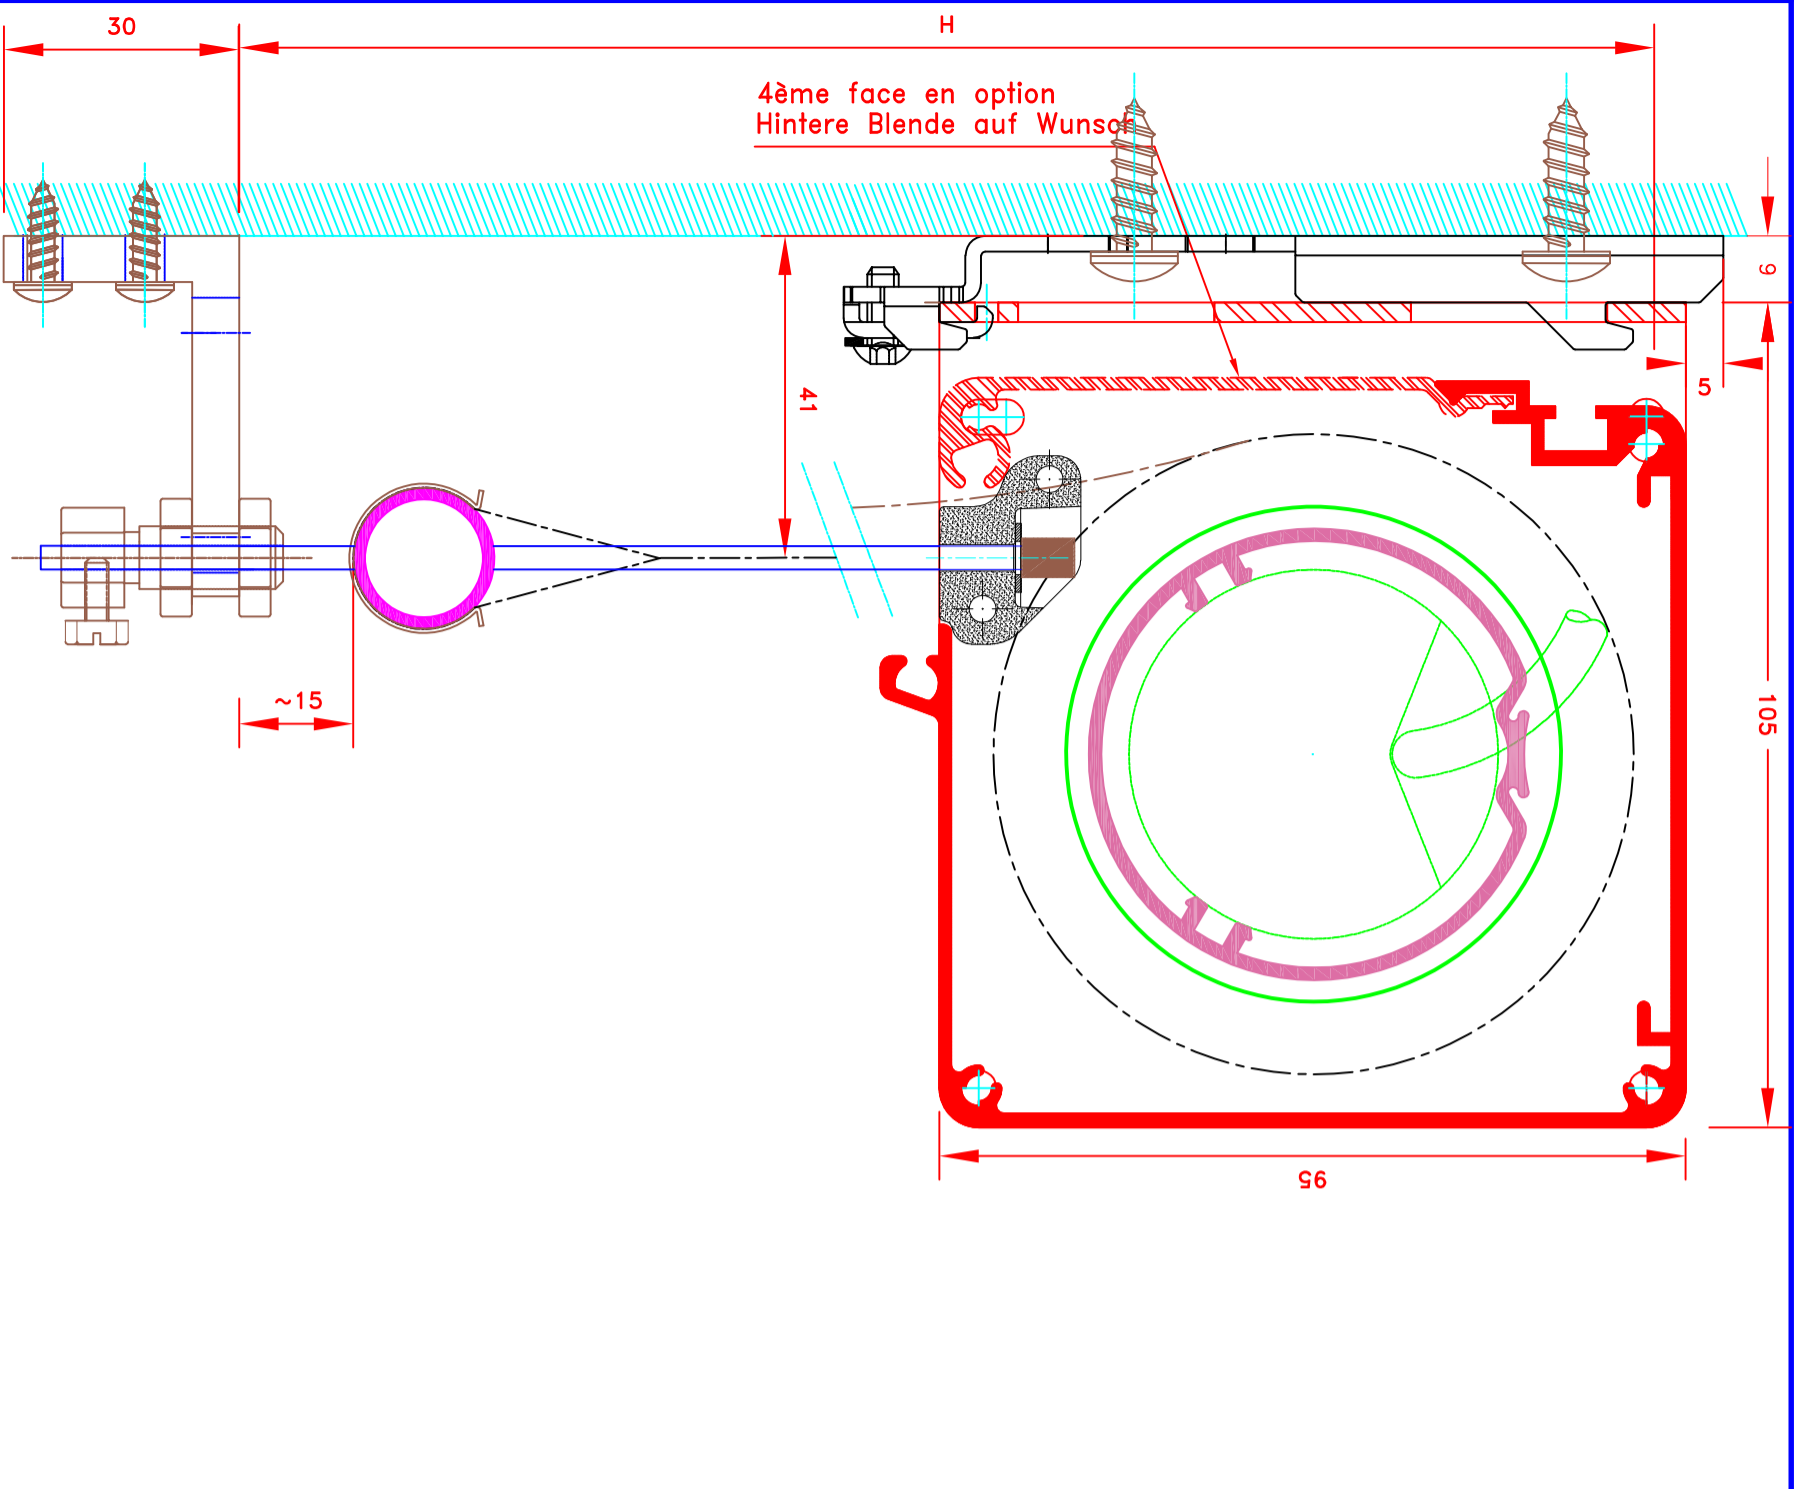

Store Int. toile SOLTIS ou SCREEN M1
Manoeuvre électrique
Guidage perlon
Lame finale ronde dans ourlet de toile
Coffre de section 95x95 en alu.

N°	462	/	CH	MHZ-ST	N°
ATES					

		109, Avenue Carnot St-Pierre-les-Nemours B.P. 527 77794 NEMOURS cedex Téléphone: 01-64-45-55-00 Télécopie: 01-64-45-55-35 Filiale du groupe MHZ	
Dessiné par : M.D.F. Vérifié par : _____ Date : 01/09/2012		Sous réserves de modifications techniques ECH.MARSTAB: 1/1	
Store int. toile solaire M1 Manoeuvre électrique Guidage lame finale seule par câble Lame finale ronde dans ourlet de toile Coffre de section 95X95		4106E <i>Fonction invisible</i> Innenrolllos, Stoff M1 Elektrobedienung Seilführung Fallstab im Hohlraum 95X95 Kassette	
N° ATES	I-174"/CV	MHZ-ST N°	
FORMAT A4			