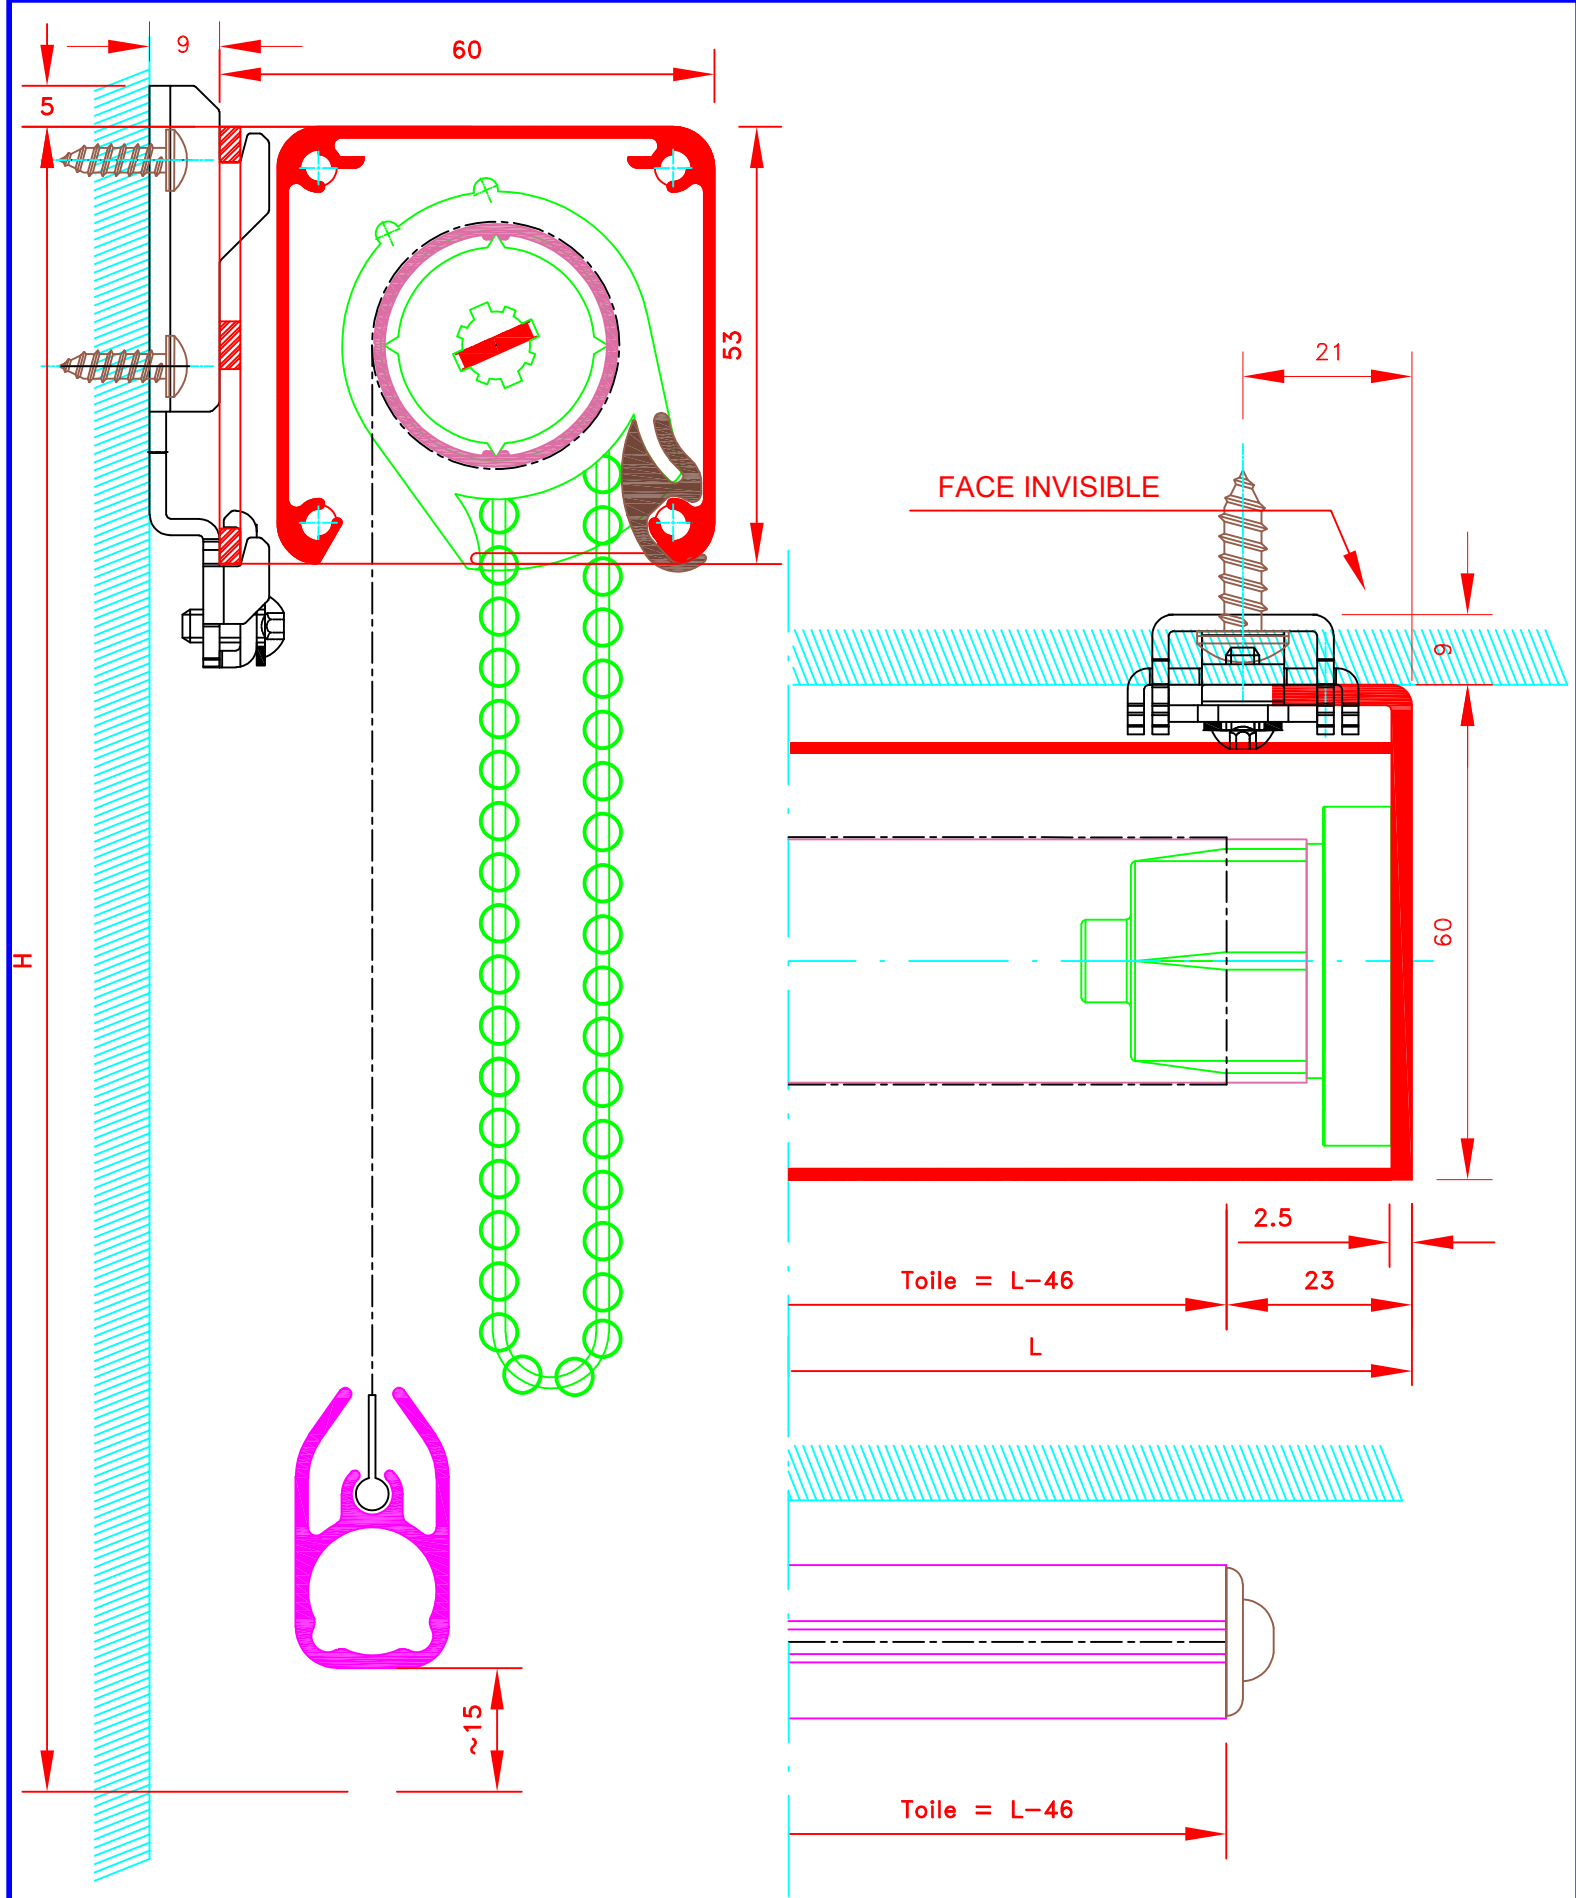

1 rue des Rossignols
B.P.71 OSTWALD
67832 Tanneries Cedex
Téléphone: 03-88-10-16-20
Télécopie: 03-88-10-16-46
Filiale du groupe MHZ

Dessiné par : M.D.F
Vérifié par :
Date : 01/09/2012

4055H-4F-LF372
Fixation invisible

Store int. toile solaire M1
Manoeuvre chaînette
Sans guidage
Lame finale en alu MP49372
Coffre 4 faces de section 53x53

Innenrollos, Stoff M1
Kette-Bedienung
Ohne Führung
Fallstab aus Aluminium MP49372
Kasette 4 seitig 53x53

FORMAT
A4

Sous réserves de modifications techniques
ECH.MA&STAB: 1/1

N° ATES	I-075" CV/CH	MHZ-ST N°