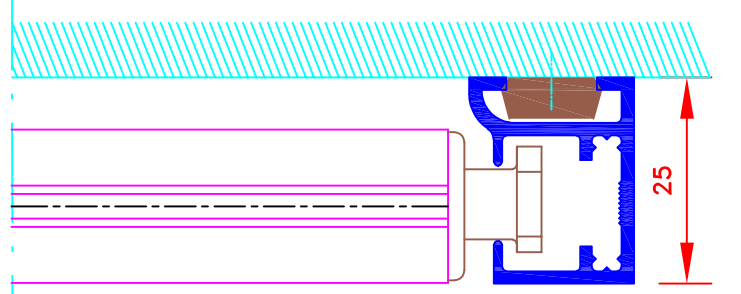

109, Avenue Carnot
St-Pierre-les-Nemours
B.P 527
77794 NEMOURS cedex
Téléphone: 01-64-45-55-00
Télécopie: 01-64-45-55-35
Filiale du groupe MHZ

Dessiné par : M.D.F
Vérifié par :
Date : 01/09/2012

4058H-4F-LF372

Store int. toile solaire M1
Manoeuvre chaînette
Guidage lame finale seule
dans coulisses
Lame finale en alu MP49372
Coffre 4 faces de section 53x53

Innenrollos, Stoff M1
Kette-Bedienung
Stoff nicht geführt im Seitenprofil
Fallstab aus Aluminium MP49372
Kassette 4 seitig 53x53

FORMAT
A4

Sous réserves de
modifications techniques
ECH.MA&STAB: 1/1

N° ATES	I-109' CV/CH	MHZ-ST N°