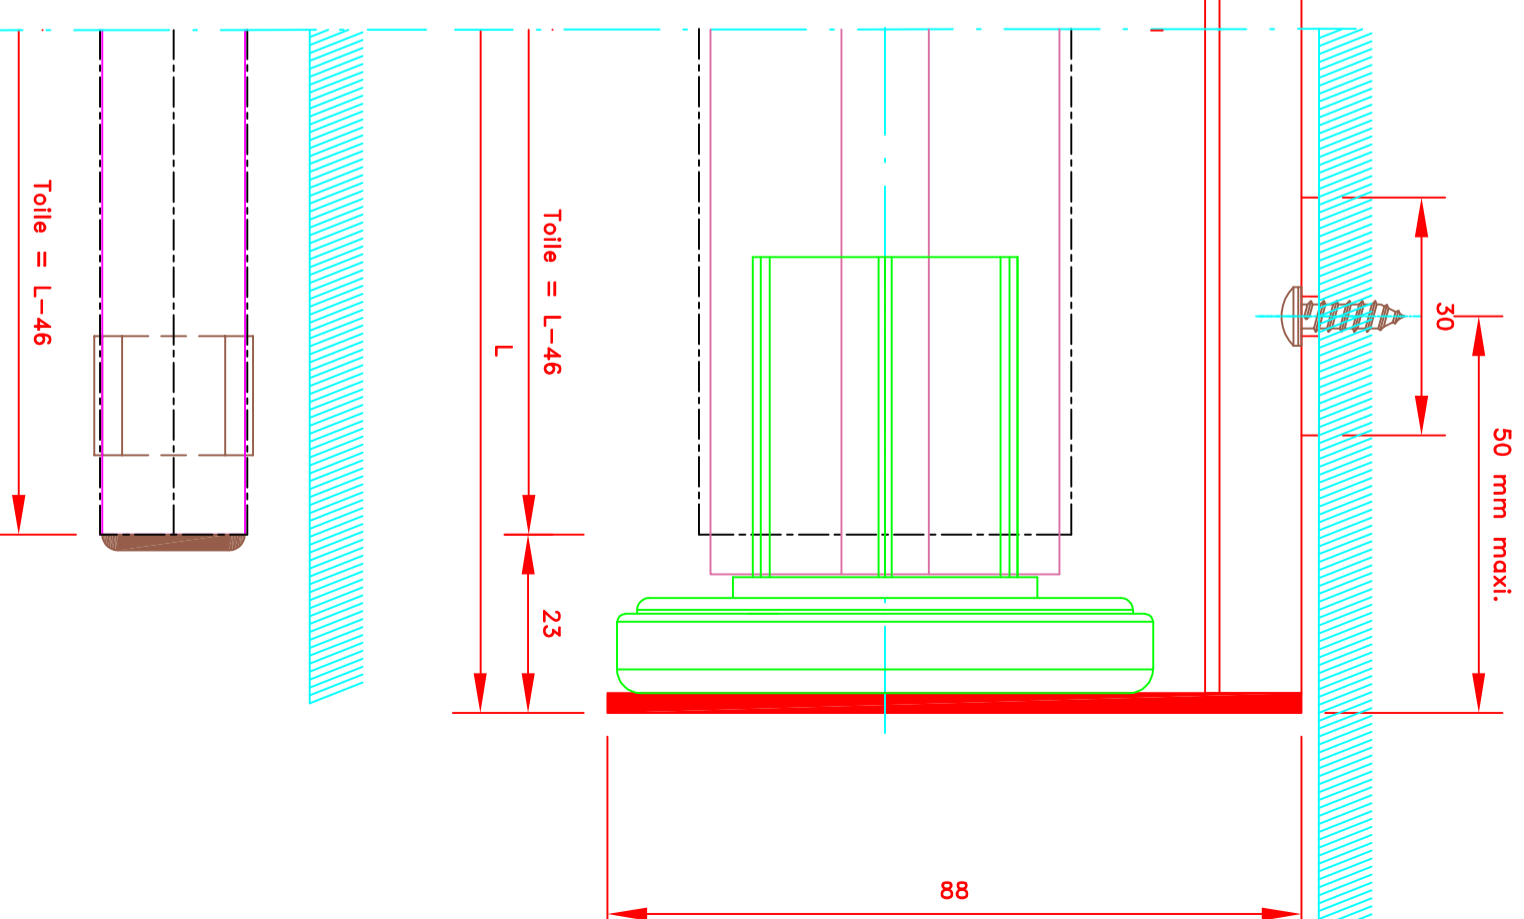

ECH.MASSTAB: 1/1

4015H

Fixation rail / Pose face avec LF-372

Store int. toile solaire M1
Manoeuvre Chainette
Sans guidage
Lame finale aluminium 39372
Coffre de section 70x70

N°
ATES
I-132"/CH

MHZ-ST
N°

 ATES EXPERTS CONFORT SOLAIRE		Dessiné par : S.H. Vérifié par : Date : 15 12 2021	
109, Avenue Carnot 77140 St-Pierre-les-Nemours Filiale du groupe MHZ		Tel : 03.88.10.16.20 info@ates-mhz.com	
FORMAT A4		Sous réserves de modifications techniques ECH.MASSTAB: 1/1	
N° ATES		N° MHZ	
Joue sur rail de fixation - sans guidage 4015H Store int. toile solaire M1 Manoeuvre chaînette Sans Guidage Lame finale dans l'ourlée joue 95X114		Innenrolllos, Stoff M1 Kettebedienung Ohne Führung Faltslab in Stoff 95X114 Seite	