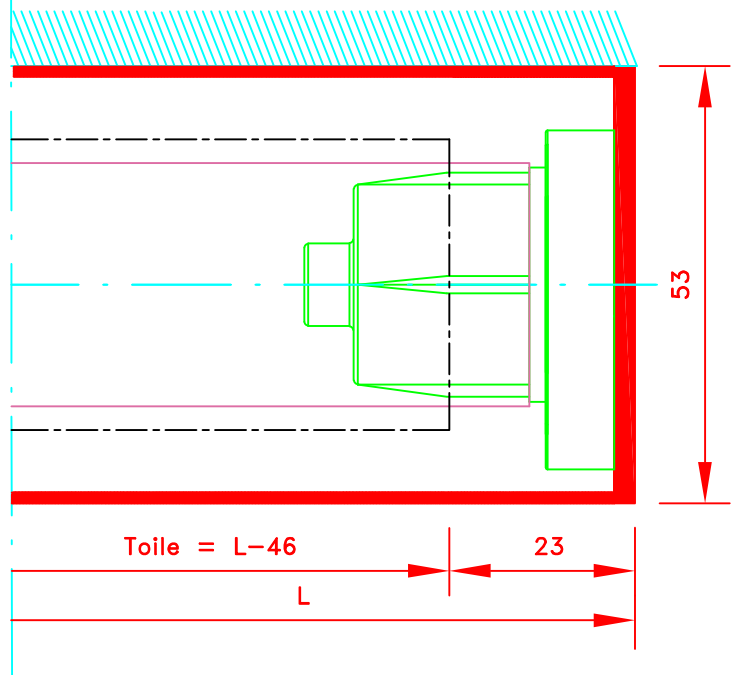

Sous réserves de
 modifications techniques
 ECH.MA&STAB: 1/1

FORMAT
 A4

N° ATES	I-122' CV/CH	MHZ-ST N°		
------------	-----------------	--------------	--	--

109, Avenue Carnot
 St-Pierre-les-Nemours
 B.P 527
 77794 NEMOURS cedex
 Téléphone: 01-64-45-55-00
 Télécopie: 01-64-45-55-35
 Filiale du groupe MHZ