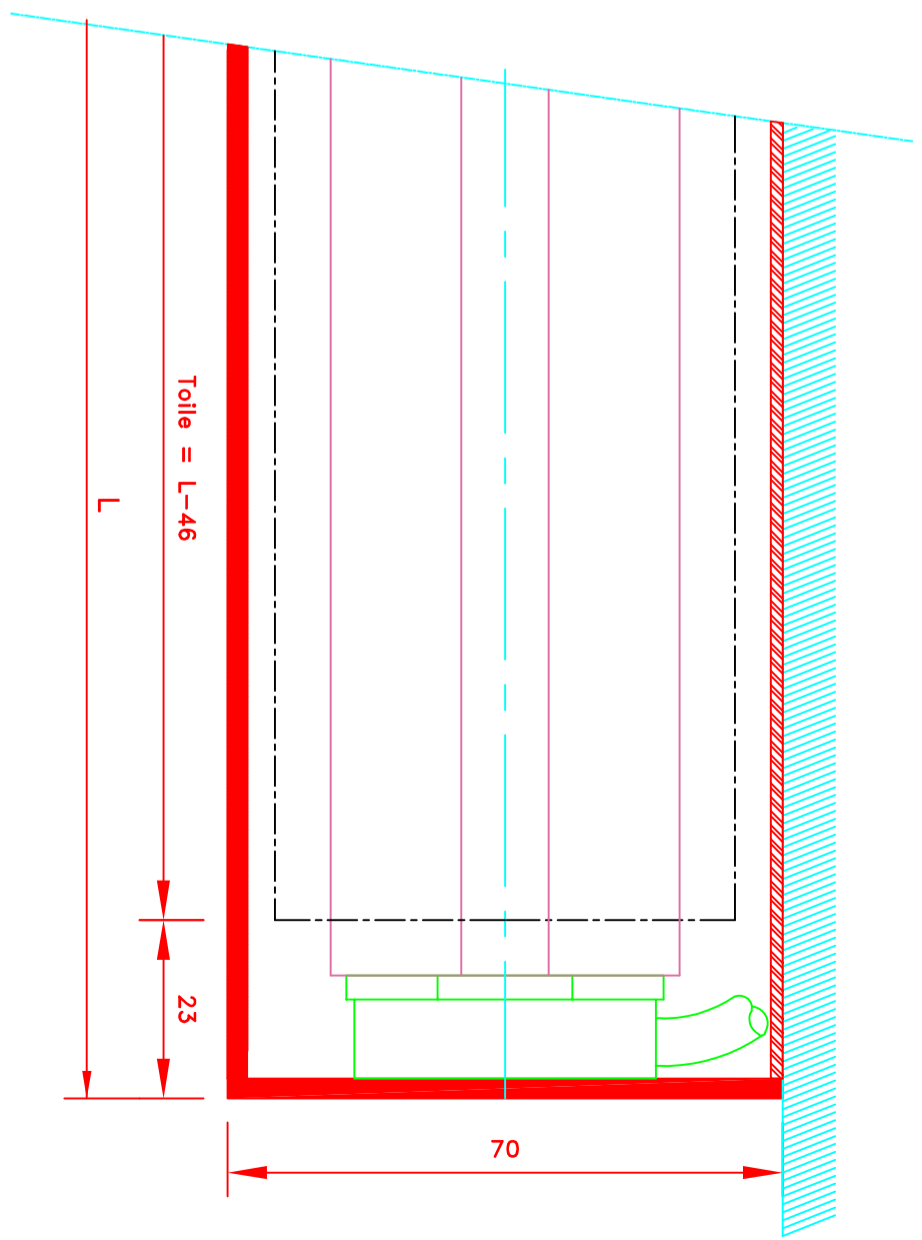

FORMAT
 A4

Sous réserves de modifications techniques
 ECH.MAßSTAB: 1/1

N° ATES	I-127 CV/CH	N° MHZ	
---------	-------------	--------	--

	109, Avenue Carnot St-Pierre-les-Nemours B.P 527 -77794 NEMOURS cedex Téléphone: 01-64-45-55-00 Télécopie: 01-64-45-55-35 Filiale du groupe MHZ		Dessiné par : M.D.F. Vérifié par : Date : 01/09/2009	
	FORMAT A4		Sous réserves de modifications techniques ECH.MASSTAB: 1/1	
Store int. toile solaire M1 Manoeuvre électrique Guidage lame finale seule dans coulisses Lame finale dans l'ourlet Coffre de section 70x70		4079E		N° ATES
L-153/CV		N° MHZ		Innenrollos, Stoff M1 Elektrobedienung Stoff nicht geführt im Seitenprofil Fallstab im Hohlraum 70x70 Kassette