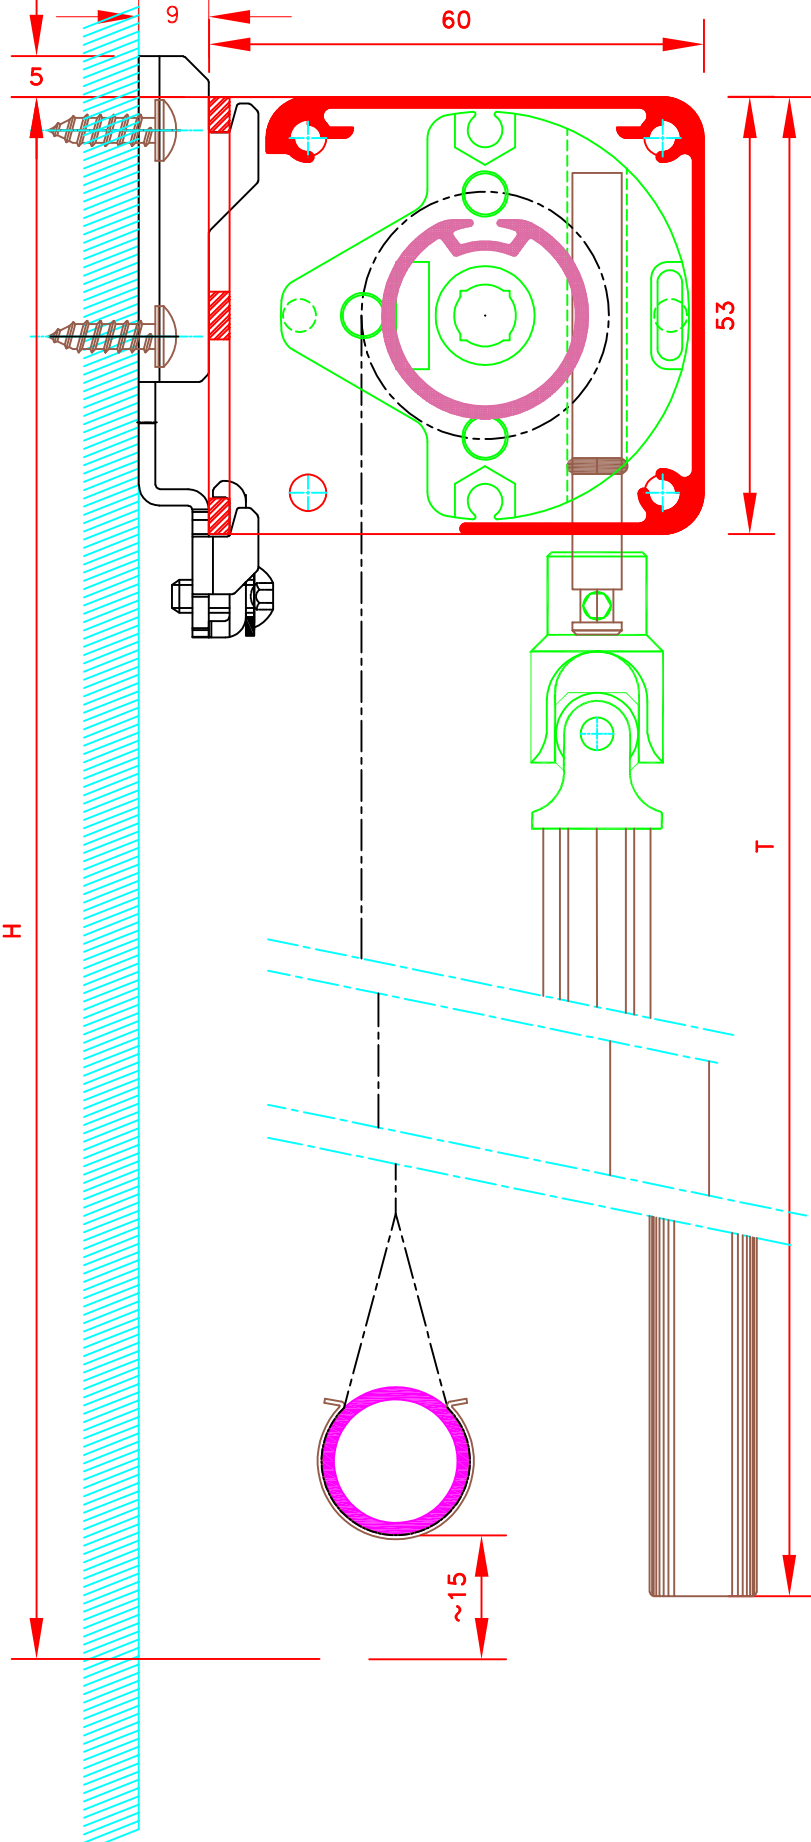

109, Avenue Carnot
St-Pierre-les-Nemours
B.P 527
77794 NEMOURS cedex
Téléphone: 01-64-45-55-00
Télécopie: 01-64-45-55-35
Filiale du groupe MHZ

Dessiné par : M.D.F
Vérifié par :
Date : 01/09/2012

4055T-3F

Fixation invisible

Store int. toile solaire M1
Manoeuvre par treuil et tige oscillante
Sans guidage
Lame finale ronde dans ourlet de toile
Coffre 3 faces de section 53x53

Innenrollos, Stoff M1
Kurbelbedienung
Ohne Führung
Runder Fallstab im Hohlraum
Kasette 3 seitig 53x53

FORMAT
A4

Sous réserves de
modifications techniques
ECH.MA&STAB: 1/1

N° ATES	I-080' CV/CH	MHZ-ST N°