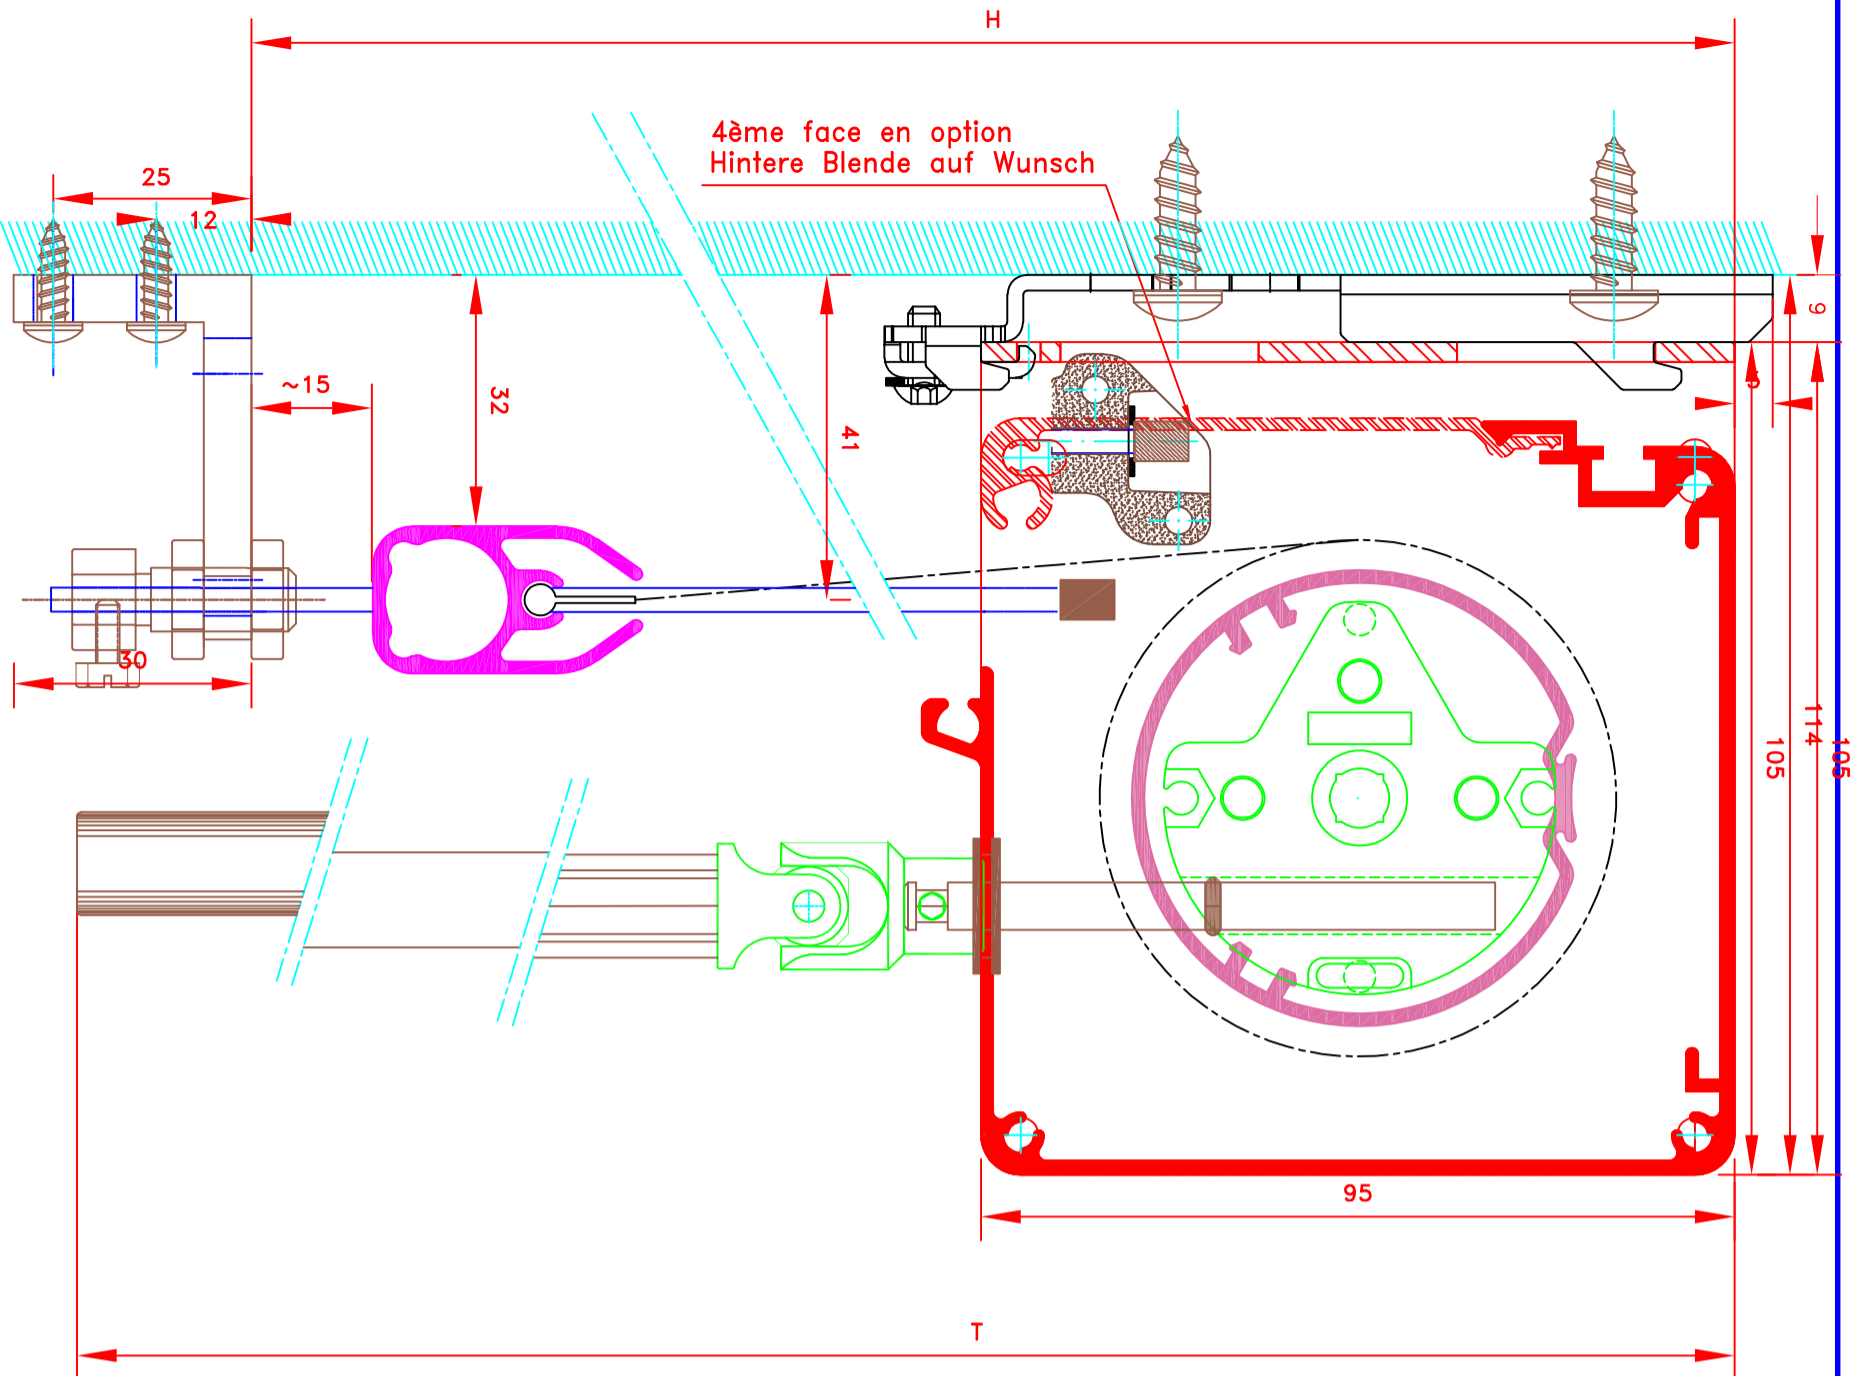

109, Avenue Carnot St-Pierre-les-Nemours B.P 527 -77794 NEMOURS cedex Téléphone: 01-64-45-55-00 Télécopie: 01-64-45-55-35 Filiale du groupe MHZ	Dessiné par : M.D.F Vérifié par : Date : 07/11/2011	Sous réserves de modifications techniques ECH.MA&STAB: 1/1		N° ATEs I-177"/CV N° MHZ		
			4106T-LF372 Fixation coffre invisible Store int. toile solaire M1 Manoeuvre par treuil et tige oscillante Sortie dessous Guidage perlon ou câble Lame finale en allu MP49372 Coffre de section 95x95			Innenrollos, Stoff M1 Kurbelbedienung Kurbelausgang unten Perlon Führung oder Kabel Fallstab aus Aluminium MP49372 95x95 Kasette	

	109, Avenue Carnot St-Pierre-les-Nemours B.P 527 -77794 NEMOURS cedex Téléphone: 01-64-45-55-00 Télécopie: 01-64-45-55-35 Filiale du groupe MHZ	Dessiné par : M.D.F Vérifié par : Date : 07/11/2011	Sous réserves de modifications techniques ECH.MA&STAB: 1/1		N° ATEs I-177"/CH N° MHZ		
			4106T-LF372 Fixation coffre invisible Store int. toile solaire M1 Manoeuvre par treuil et tige oscillante Sortie dessous Guidage perlon ou câble Lame finale en allu MP49372 Coffre de section 95x95			Innenrollos, Stoff M1 Kurbelbedienung Kurbelausgang unten Perlon Führung oder Kabel Fallstab aus Aluminium MP49372 95x95 Kasette