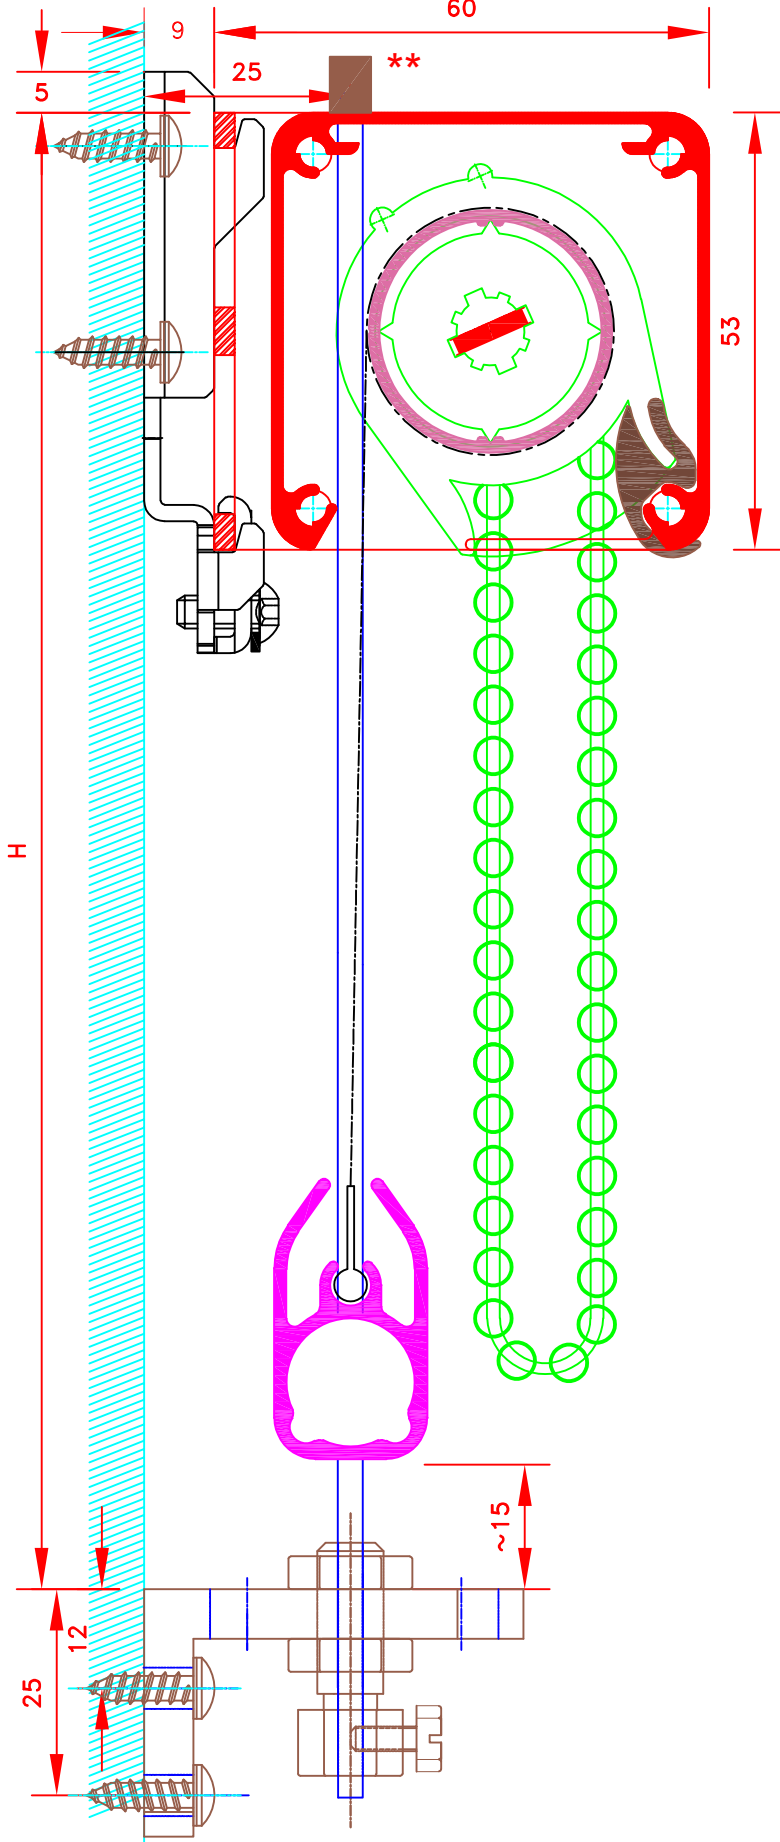

** Si câble , manchon de 7 mm nécessaire et si perlon, écrasement de 4 mm.

109, Avenue Carnot
St-Pierre-les-Nemours
B.P 527
77794 NEMOURS cedex
Téléphone: 01-64-45-55-00
Télécopie: 01-64-45-55-35
Filiale du groupe MHZ

Dessiné par : M.D.F
Vérifié par :
Date : 01/09/2012

4056H-4F-LF372

Fixation invisible

Store int. toile solaire M1
Manoeuvre chaînette
Guidage perlon ou câble
Lame finale en alu MP49372
Coffre 4 faces de section 53x53

Innenrollos, Stoff M1
Kette-Bedienung
Perlon Führung oder kabel
Fallstab aus Aluminium MP49372
Kasette 4 seitig 53x53

FORMAT
A4

Sous réserves de
modifications techniques
ECH.MA&STAB: 1/1

N° ATES	I-93" CV/CH	MHZ-ST N°