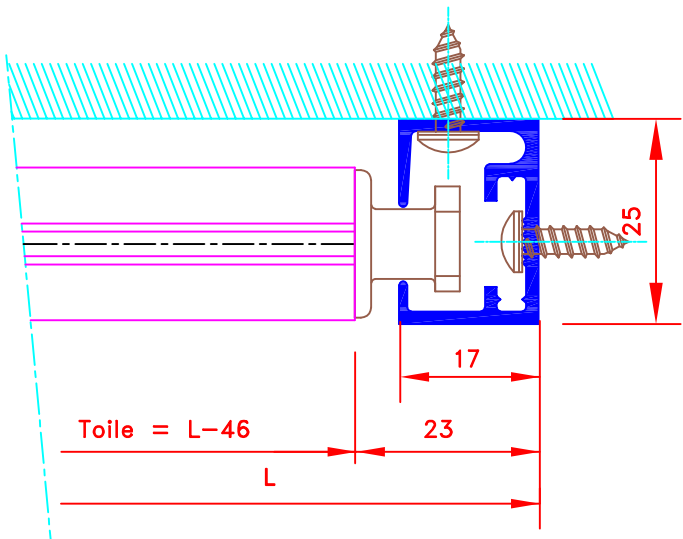

109, Avenue Carnot
St-Pierre-les-Nemours
B.P 527 -77794 NEMOURS cedex
Téléphone: 01-64-45-55-00
Télécopie: 01-64-45-55-35
Filiale du groupe MHZ

Dessiné par : M.D.F
Vérifié par :
Date : 01/09/2009

4058T-3F-LF372

Store int. toile solaire M1	Innenrollos, Stoff M1
Manoeuvre par treuil et tige oscillante	Kurbelbedienung
Sortie dessous	Kurbelausgang unten
Guidage lame finale seule dans coulisse	Stoff nicht geführt im seitenprofil
Lame finale en alu MP49372	Fallstab aus Aluminium MP49372
Coffre 3 faces de section 53x53	Kassette 3 seitig 53x53

FORMAT
A4

Sous réserves de modifications techniques
ECH.MAßSTAB: 1/1

N° ATES	I-115 CV/CH	N° MHZ