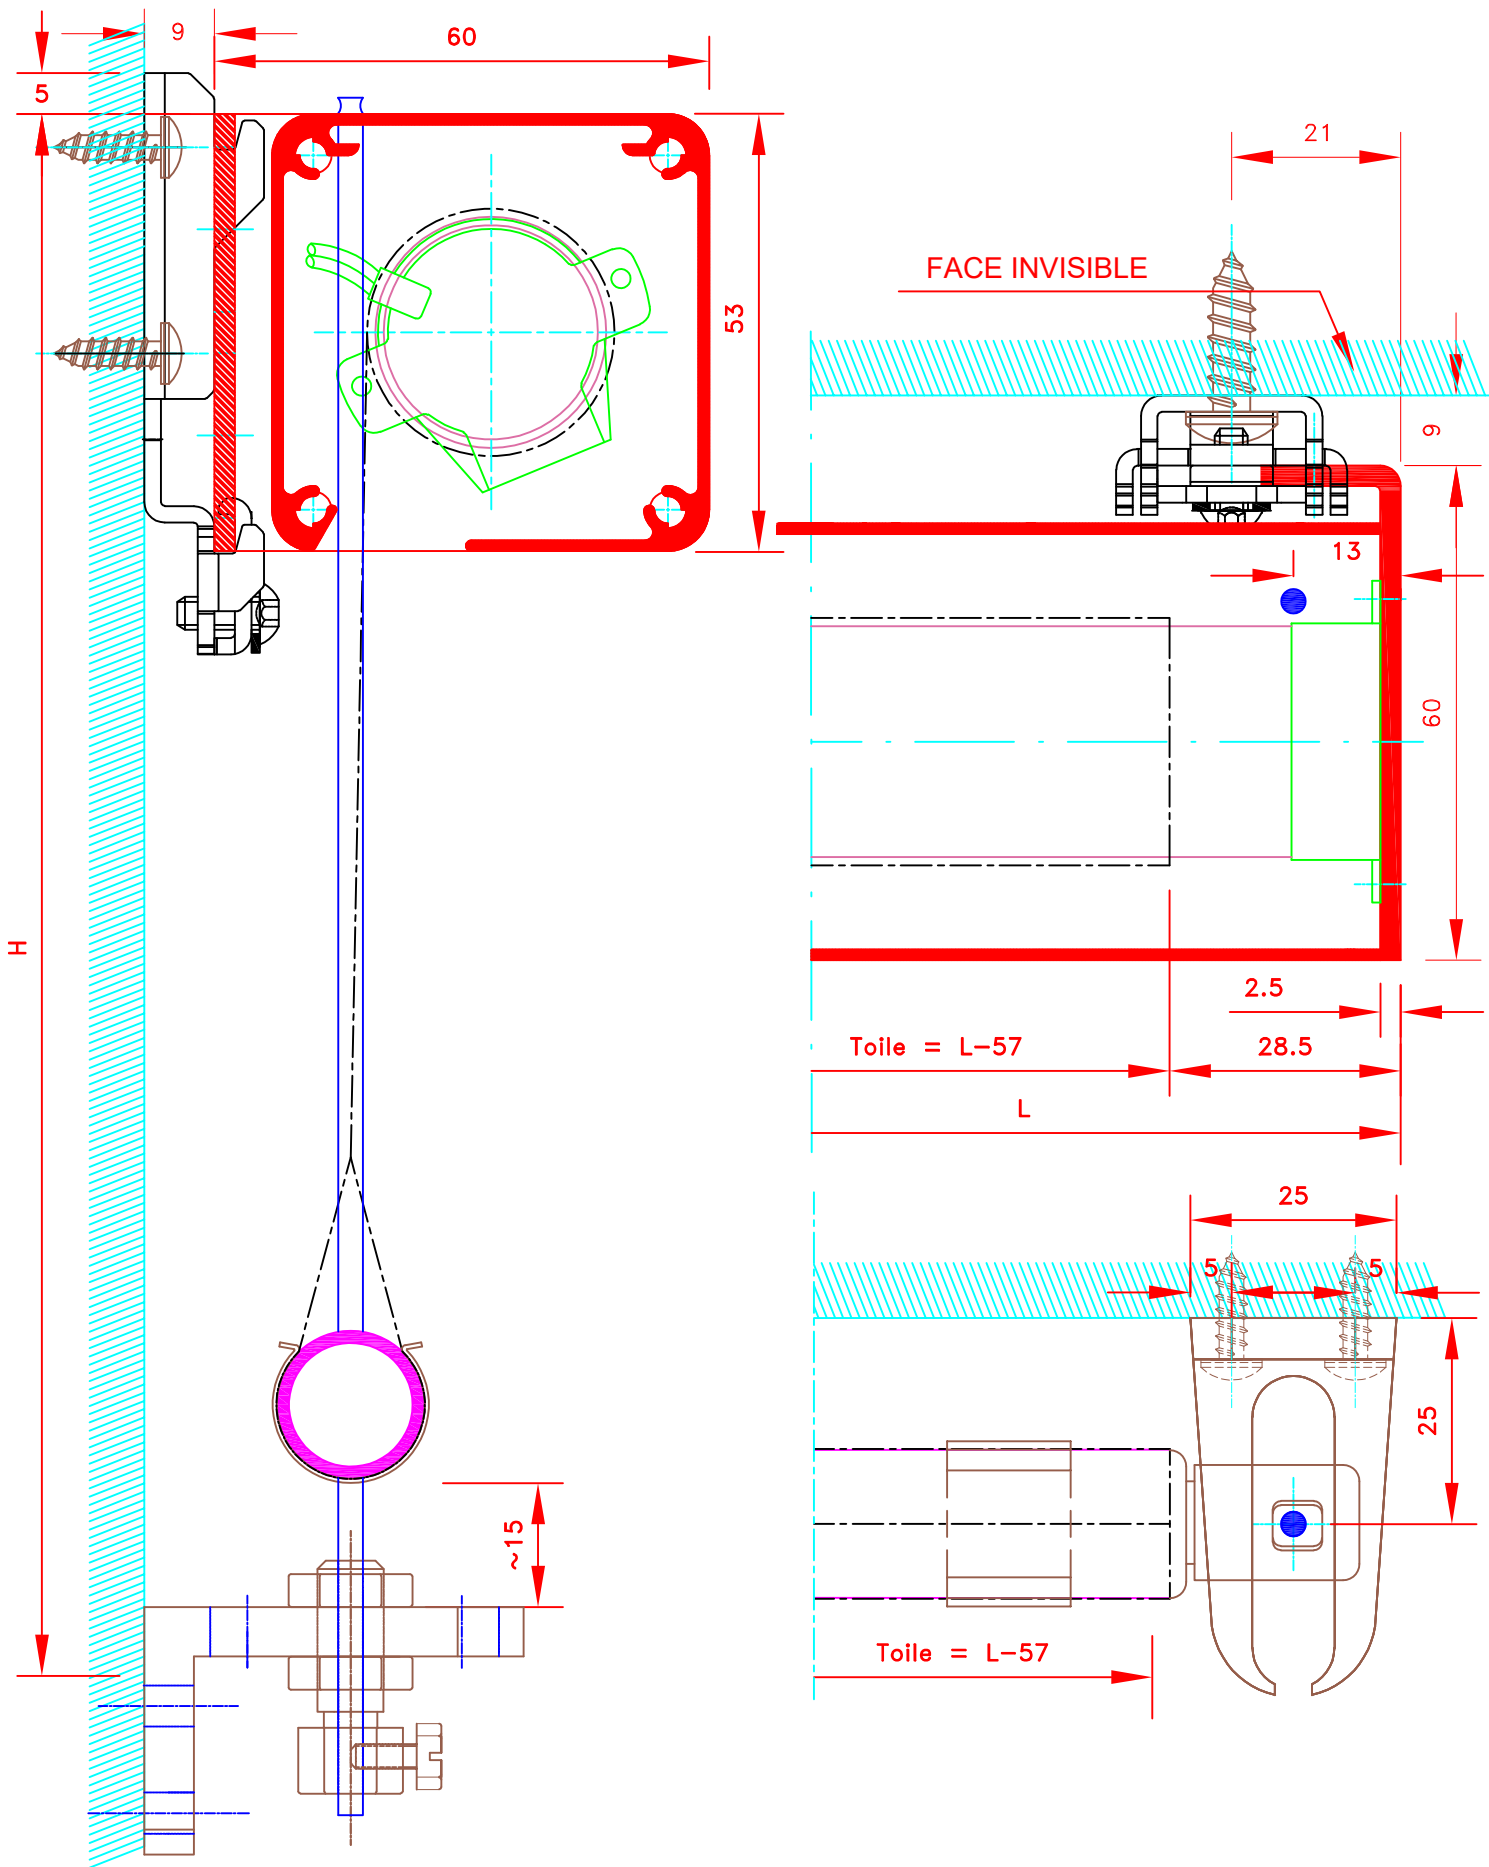

109, Avenue Carnot
St-Pierre-les-Nemours
B.P 527 - 77794 NEMOURS cedex
Téléphone: 01-64-45-55-00
Télécopie: 01-64-45-55-35

Filiale du groupe MHZ

Dessiné par : M.D.F

Vérifié par :

Date : 18/12/2014

4056E-4F

Fixation invisible

Store int. toile solaire M1
Manoeuvre électrique (LT28 / 24V)
Guidage perlon ou câble
Lame finale ronde dans ourlet de toile

Innenrollos, Stoff M1
Elektrobedienung (LT 28 / 24V)
Perlon Führung oder kabel
Fallstab im Hohlraum
Kasette 4 seitig 53x53

Sous réserves de
modifications techniques

ECH.MA&STAB: 1/1

FORMAT

A4

N°
ATES

I-096'
CH / CV

N°
MHZ