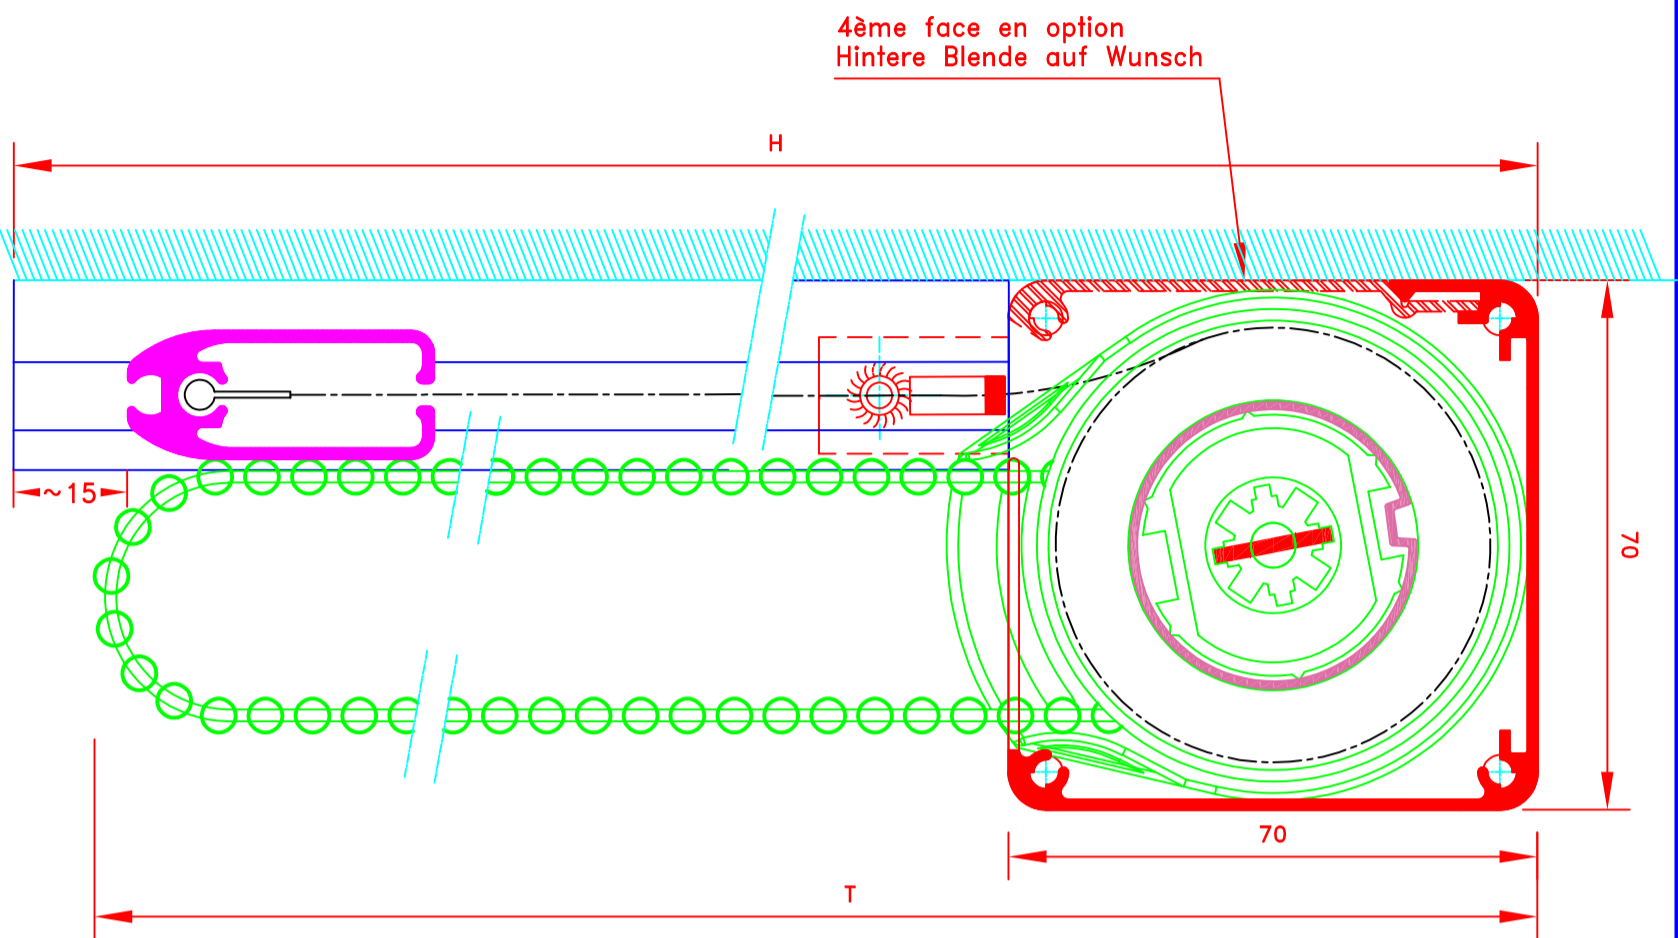

109, Avenue Carnot St-Pierre-les-Nemours B.P 527 77794 NEMOURS cedex Téléphone: 01-64-45-55-00 Télécopie: 01-64-45-55-35 Filiale du groupe MHZ	Dessiné par : M.D.F Vérifié par : Date : 01/09/2012	Sous réserves de modifications techniques ECHMA&STAB: 1/1		
	4078H-LF371 Store int. toile solaire M1 Manœuvre par chaînette Sortie dessous Guidage lame finale seule dans coulisses en alu. Coffre de section 70x70 en alu	Imnerrollos, Stoff M1 Kette-Bedienung Kurbdrausgang unten Stoff nicht geführt im Seitenprofil Fallsfab aus Aluminium MP49371 70x70 Kassette aus Aluminium	N° ATES I-190/CV MHZ-ST N°	FORMAT A4