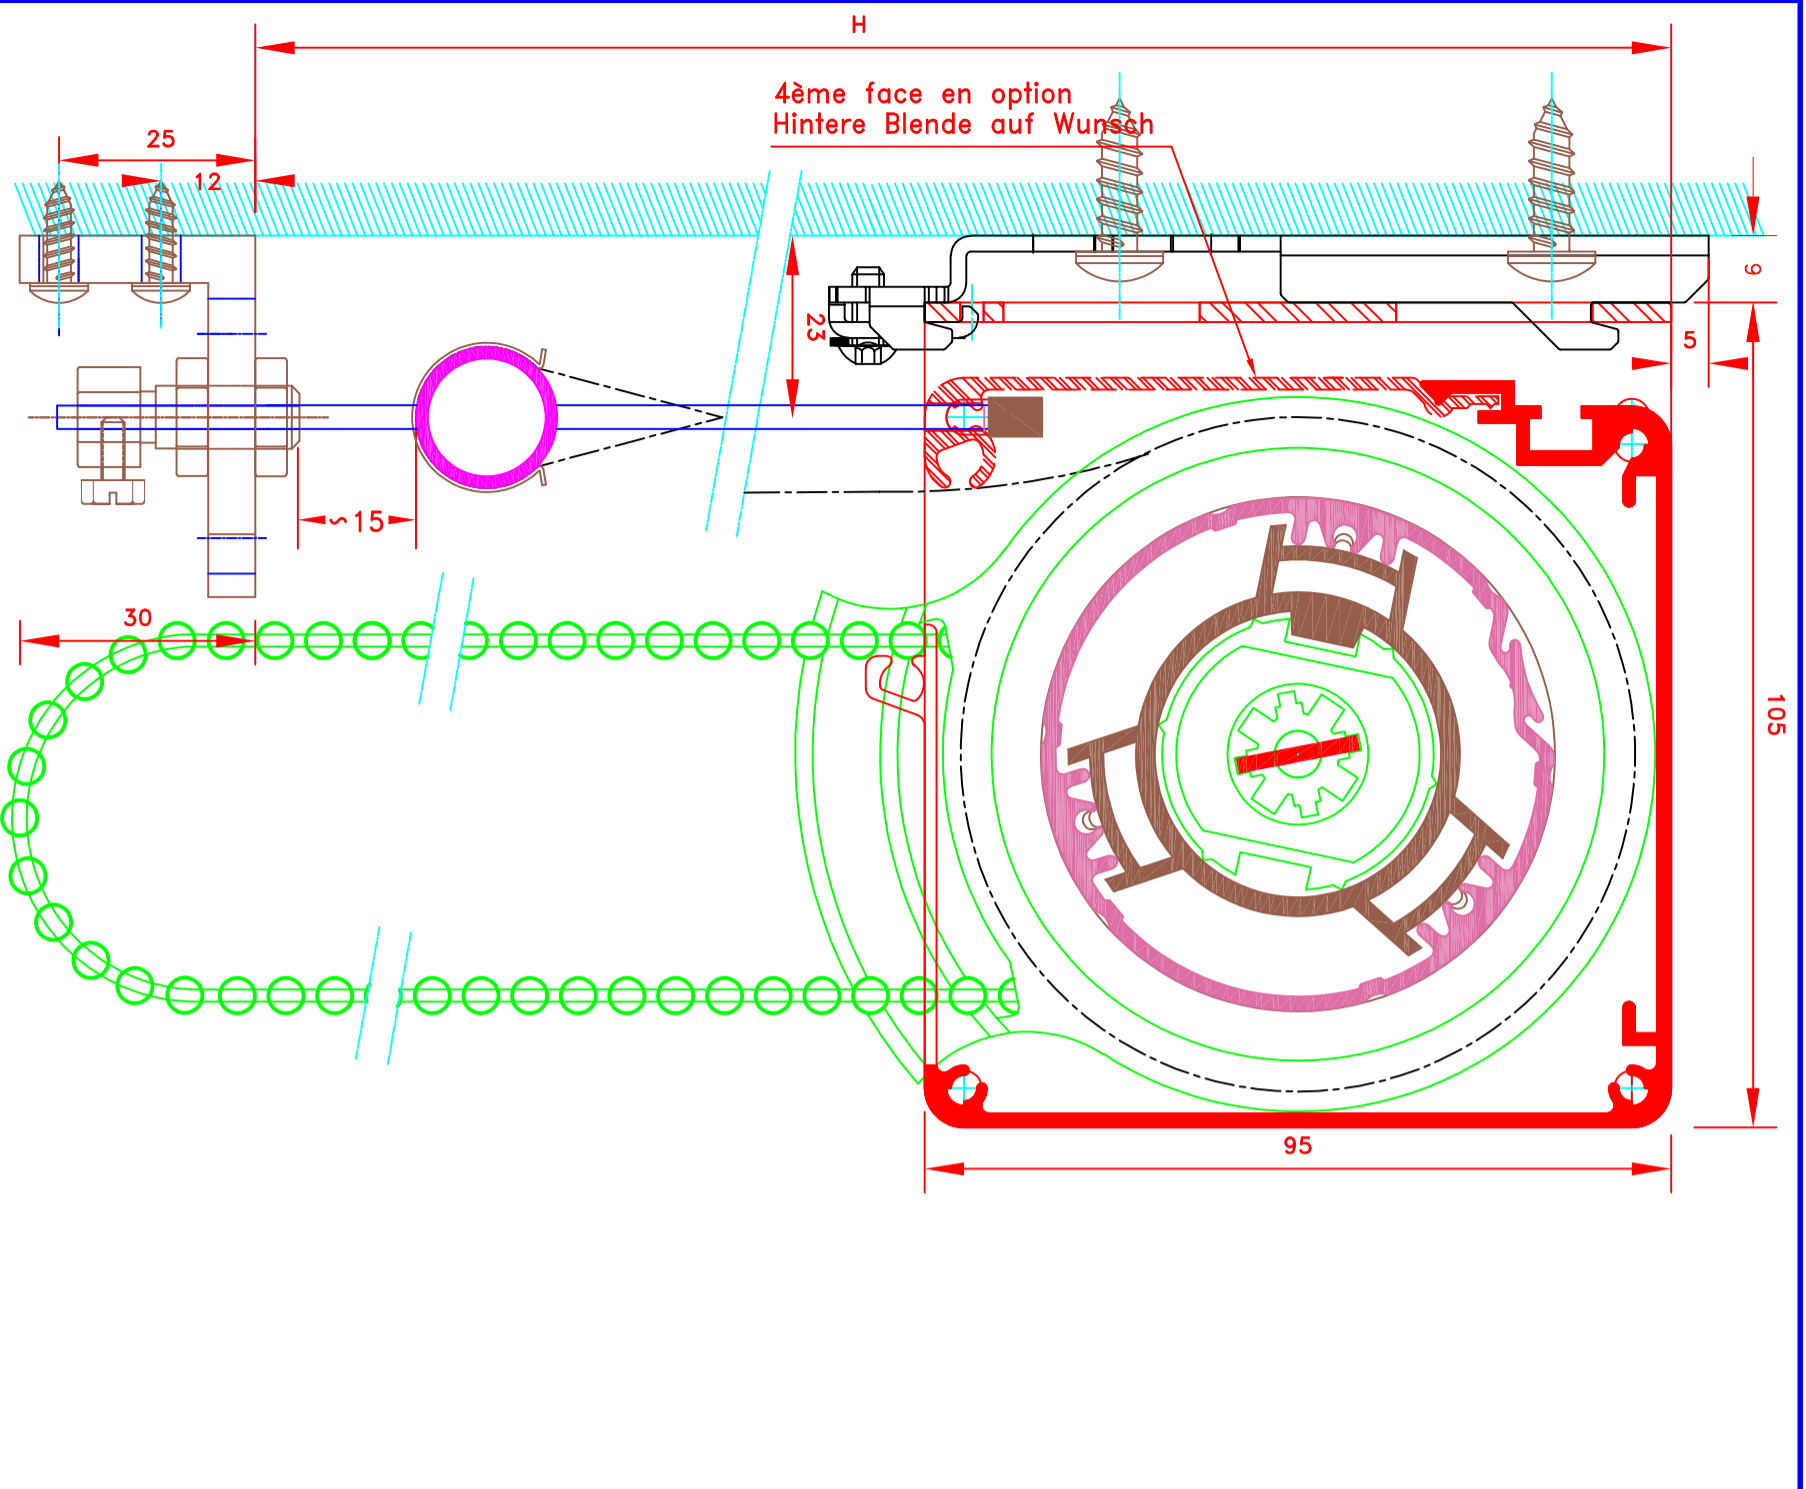

109, Avenue Carnot St-Pierre-les-Nemours B.P. 527 77794 NEMOURS cedex Téléphone: 01-64-45-55-00 Télécopie: 01-64-45-55-35 Filiale du groupe MHZ	
FORMAT A4		Sous réserves de modifications techniques ECH.MARSTAB: 1/1	
Dessiné par : M.D.F. Vérifié par : Date : 01/09/2012		Store int. toile solaire M1 Manœuvre par chaînette Sortie dessous Guidage lame finale seule par câbles Lame finale ronde dans ourlet de toile	
N° ATES		L-195"/CV MHZ-ST N°	
4106H <i>Façon invisible</i>		Innenrollen, Stoff M1 Kette-Bedienung Kurbelausgang unten Stoff nicht geführt im Spannseil Fallsstab im Hohlraum 95X95 Kassette