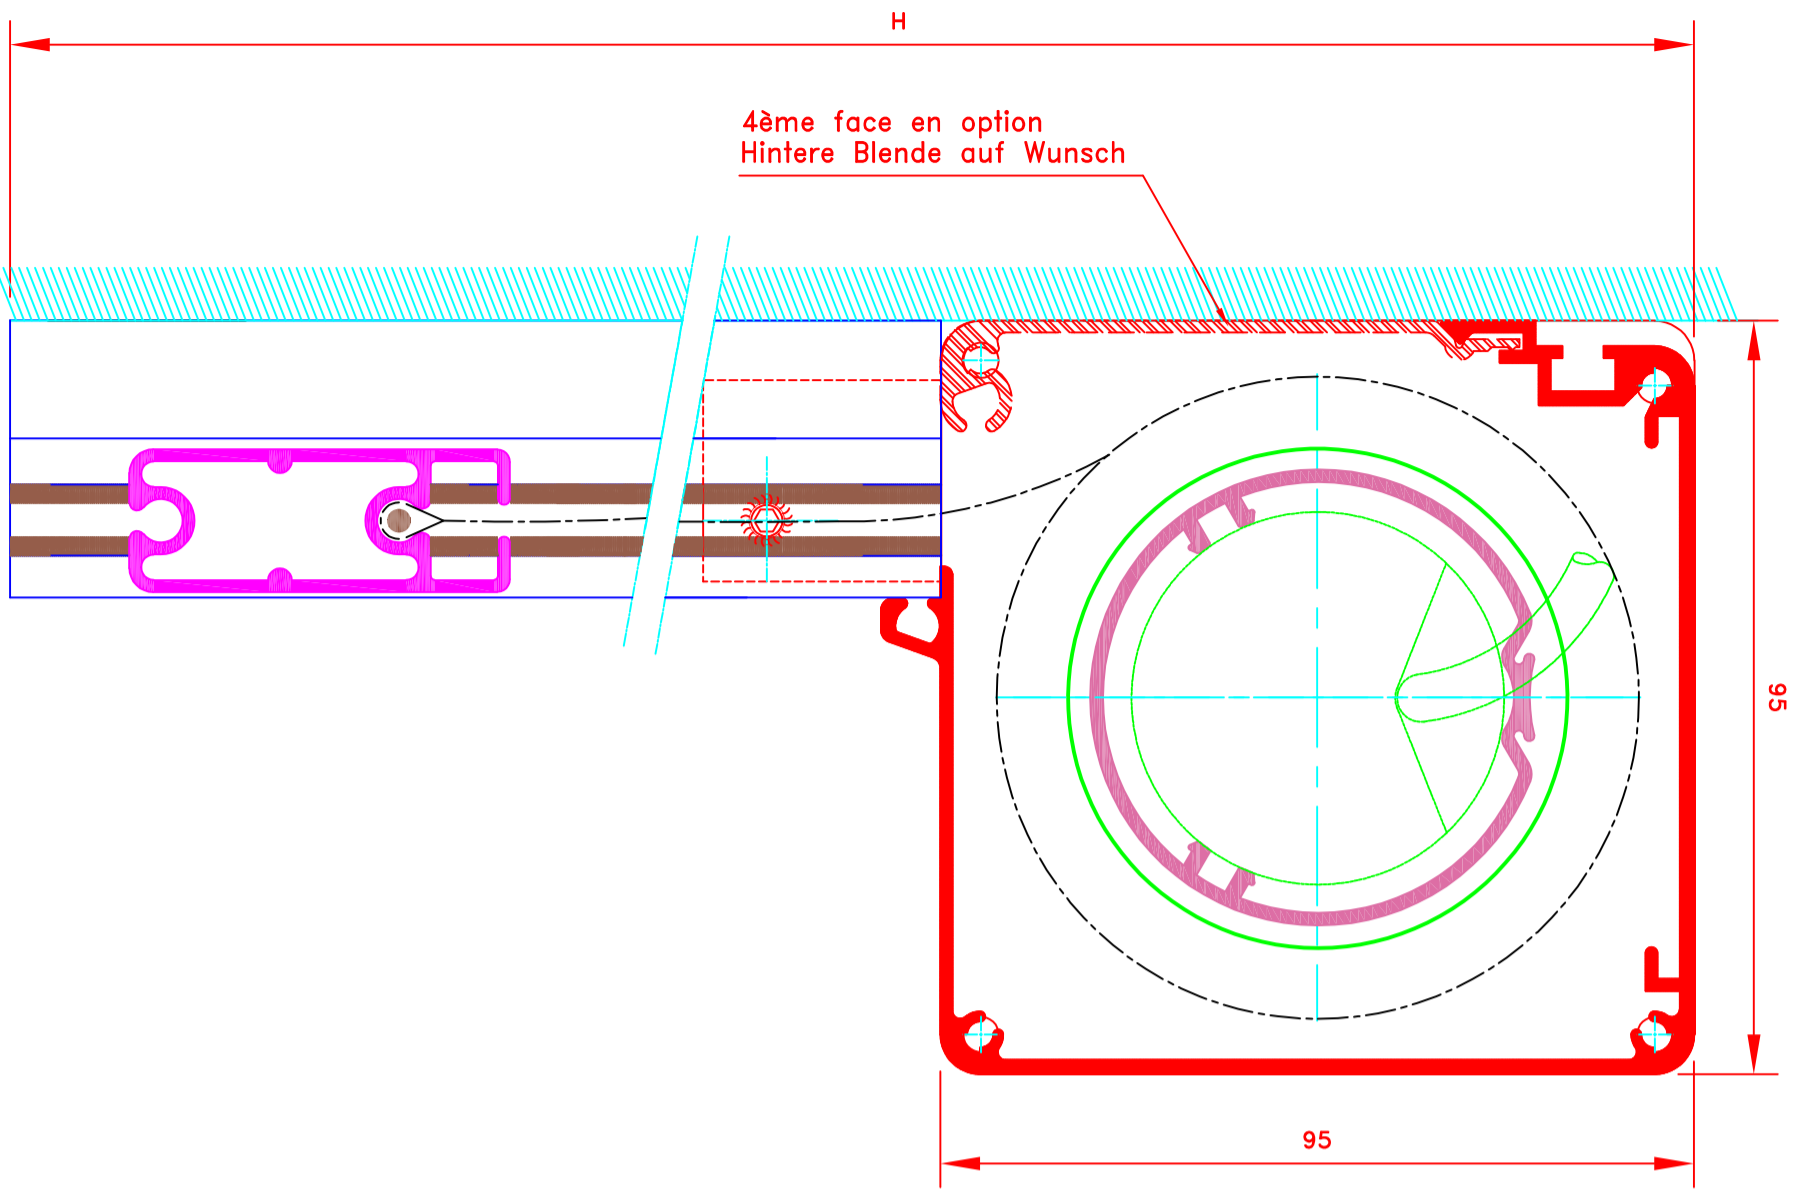

4108E-LF164

Dessiné par : M.D.F

Vérifié par :

Date : 01/09/2009

Filiale du groupe MHZ

FORMAT

A4

Sous réserves de modifications techniques

ECH.MASSTAB: 1/1

Store int. toile solaire M1
Manoeuvre électrique
Guidage lame finale seule
dans coulisses

Lame finale en alu MP49164
Coffre de section 95X95

Innenrollos, Stoff M1

Elektrobedienung

Stoff nicht geführt im Seitenprofil

Falstab aus Aluminium MP49164
95X95 Kasette

N°
ATES

L-180/CV

N°
MHZ

109, Avenue Carnot
St-Pierre-les-Nemours
B.P 527 -77794 NEMOURS cedex
Téléphone: 01-64-45-55-00
Télécopie: 01-64-45-55-35
Filiale du groupe MHZ

4108E-LF164

Dessiné par : M.D.F

Vérifié par :

Date : 01/09/2009

Filiale du groupe MHZ

FORMAT

A4

Sous réserves de modifications techniques

ECH.MASSTAB: 1/1

Store int. toile solaire M1
Manoeuvre électrique
Guidage lame finale seule
dans coulisses

Lame finale en alu MP49164
Coffre de section 95X95

Innenrollos, Stoff M1

Elektrobedienung

Stoff nicht geführt im Seitenprofil

Falstab aus Aluminium MP49164
95X95 Kasette

N°
ATES

L-180/CH

N°
MHZ