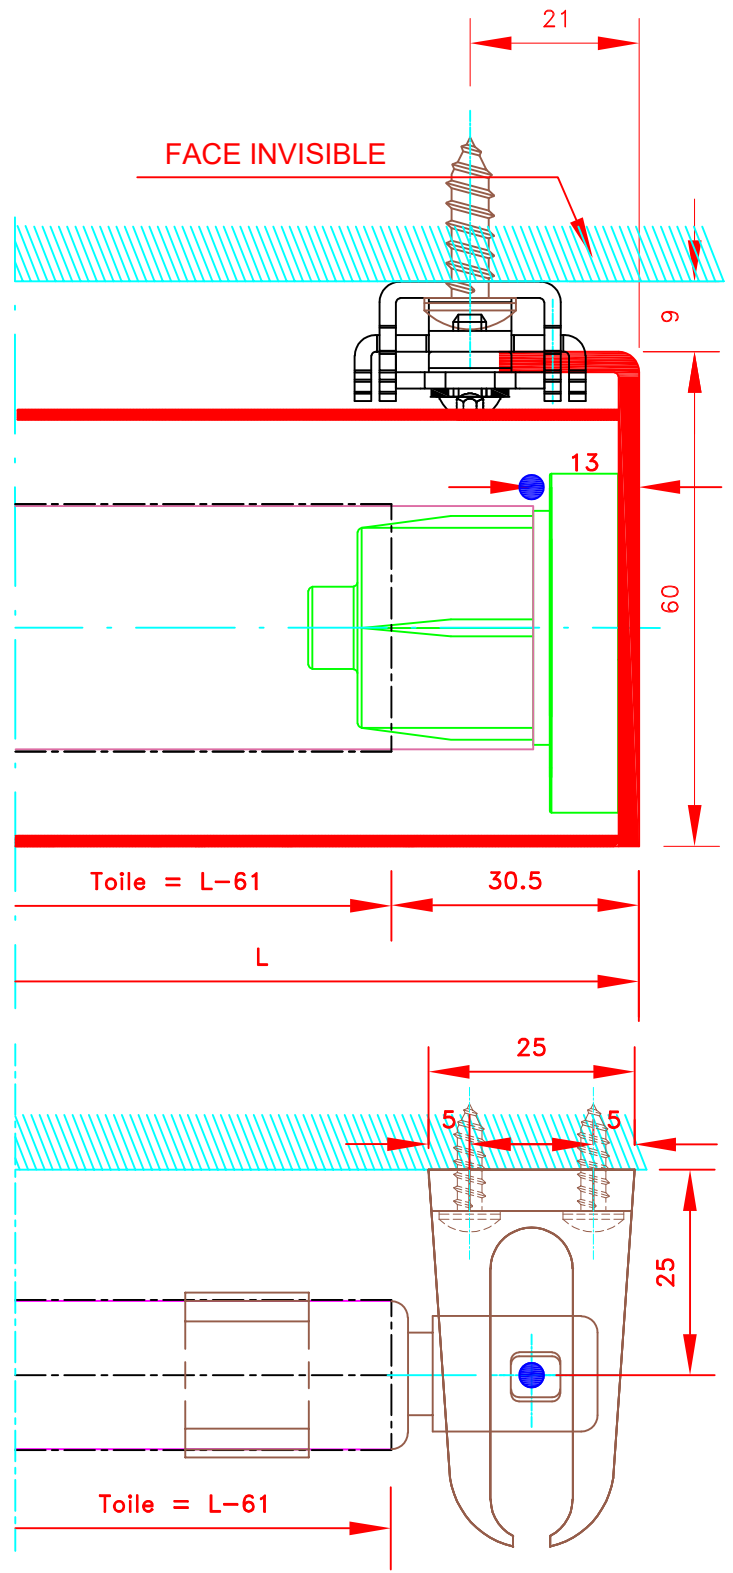

Innenrollos, Stoff M1
 Kette-Bedienung
 Perlon Führung oder kabel
 Fallstab aus Aluminium MP49372
 Kasette 3 seitig 53x53

FORMAT
A4

Sous réserves de
 modifications techniques
 ECH.MA&STAB: 1/1

N° ATES	I-91" CV/CH	MHZ-ST N°		
------------	----------------	--------------	--	--