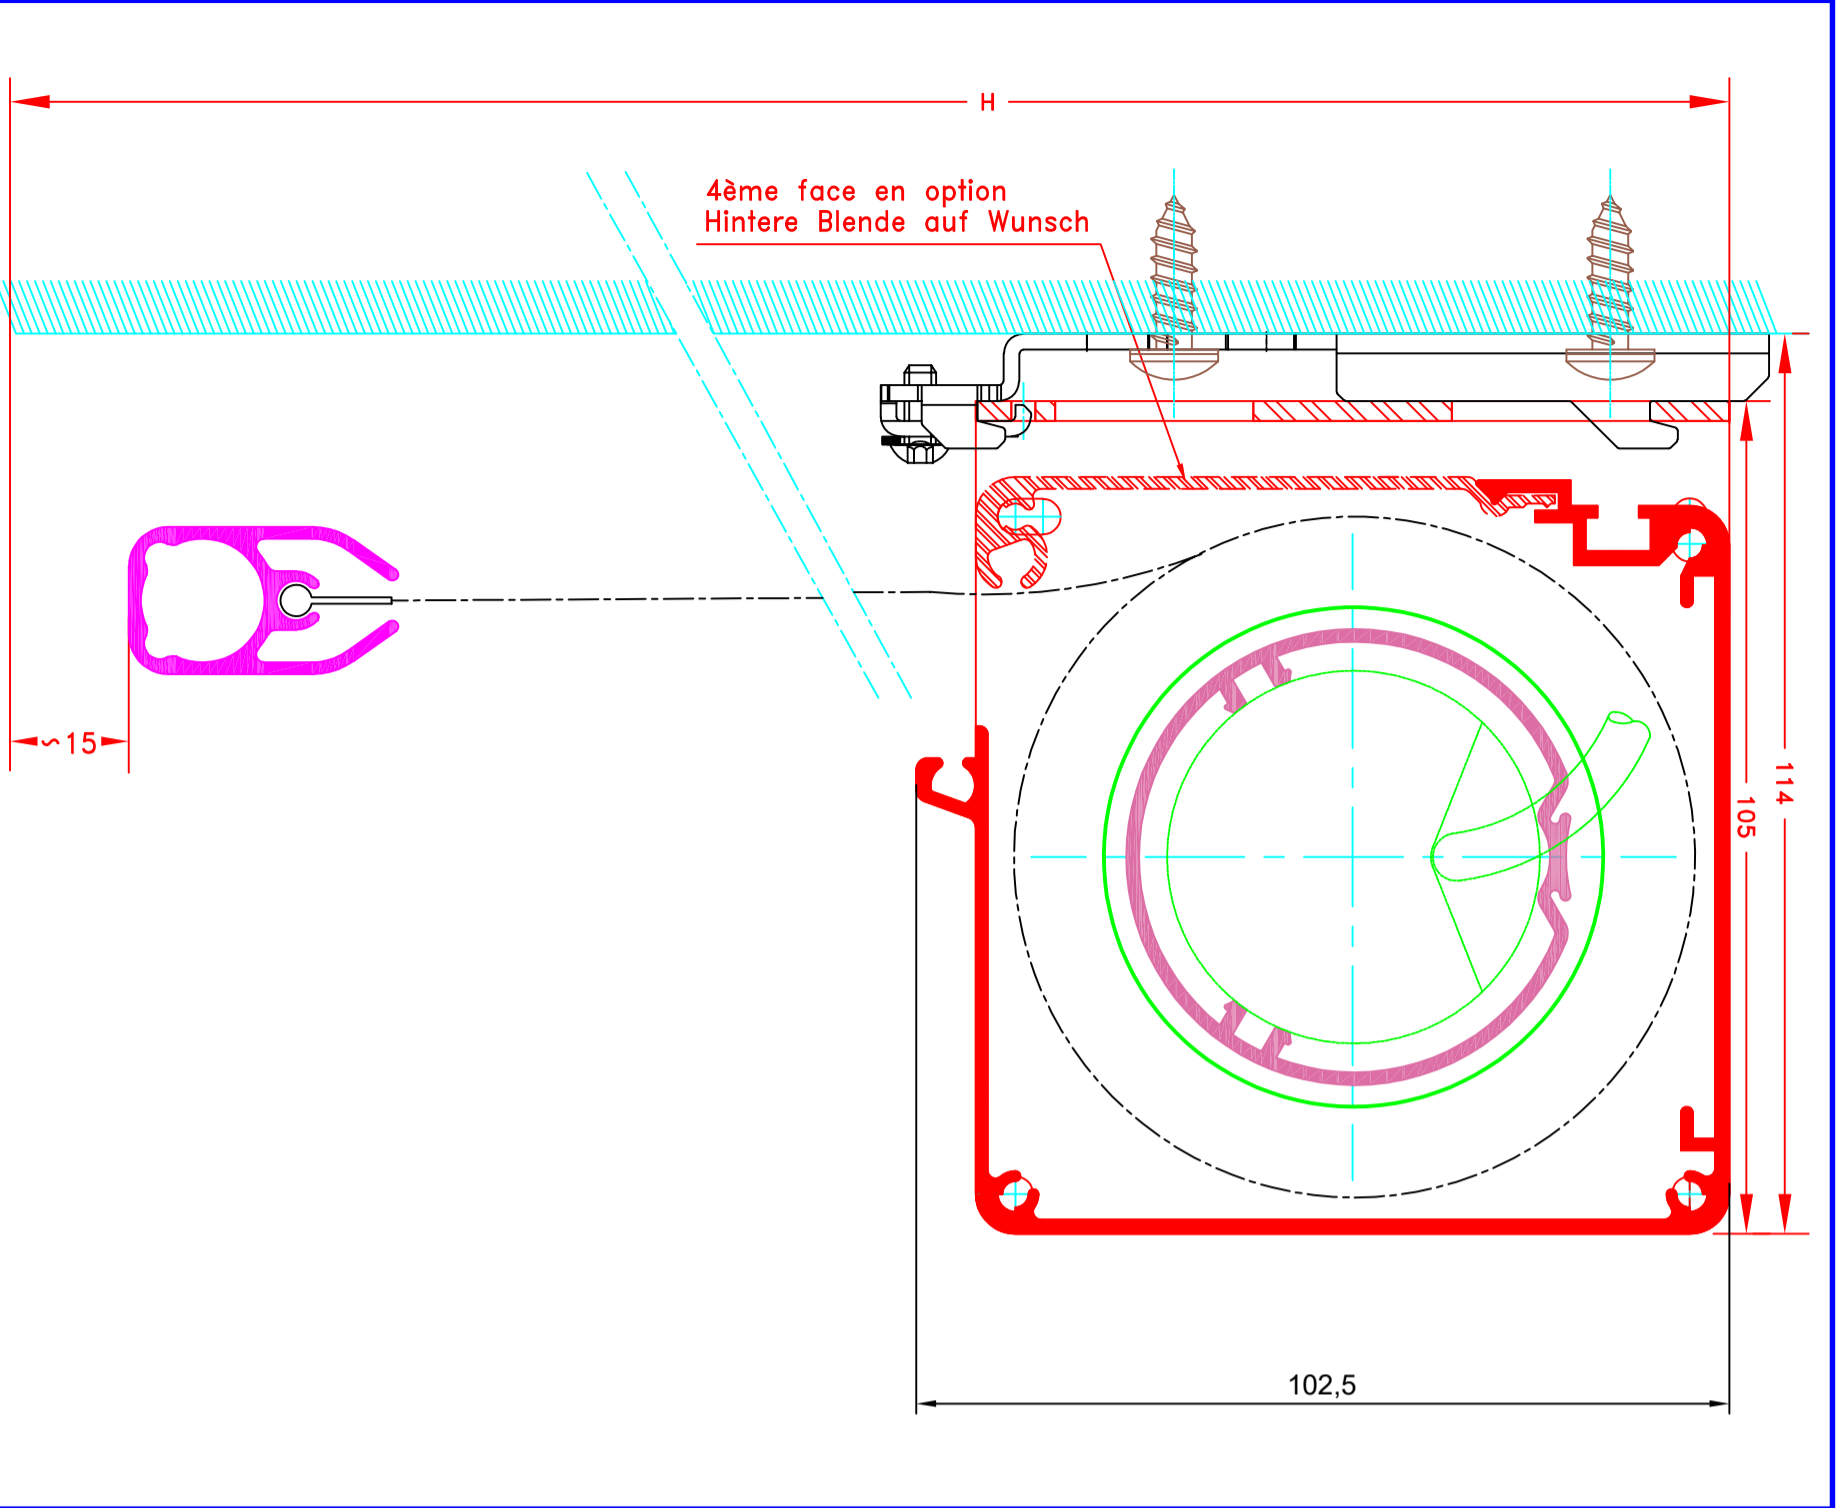

109, Avenue Carnot St-Pierre-les-Nemours B.P 527 -77794 NEMOURS cedex Téléphone: 01-64-45-55-00 Télécopie: 01-64-45-55-35 Filiale du groupe MHZ	Dessiné par : M.D.F. Vérifié par : _____ Date : 07/11/2011
	4105E-LF372 Fixation coffre invisible Store int. toile solaire M1 Manoeuvre électrique Sans guidage Lame finale en alu MP49372 Coffre de section 95X95	Innenrollen, Stoff M1 Elektrobedienung Ohne Führung Falstabl aus Aluminium MP49372 95X95 Kasette
ATES	FORMAT A4	Sous réserves de modifications techniques ECH.MASSTAB: 1/1
N° ATES	L-170"/CV	N° MHZ

	109, Avenue Carnot St-Pierre-les-Nemours B.P 527 -77794 NEMOURS cedex Téléphone: 01-64-45-55-00 Télécopie: 01-64-45-55-35 Filiale du groupe MHZ	Dessiné par : M.D.F. Vérifié par : _____ Date : 07/11/2011
	4105E-LF372 Fixation coffre invisible Store int. toile solaire M1 Manoeuvre électrique Sans guidage Lame finale en alu MP49372 Coffre de section 95X95	Innenrollen, Stoff M1 Elektrobedienung Ohne Führung Falstabl aus Aluminium MP49372 95X95 Kasette
ATES	FORMAT A4	Sous réserves de modifications techniques ECH.MASSTAB: 1/1
N° ATES	L-170"/CV	N° MHZ