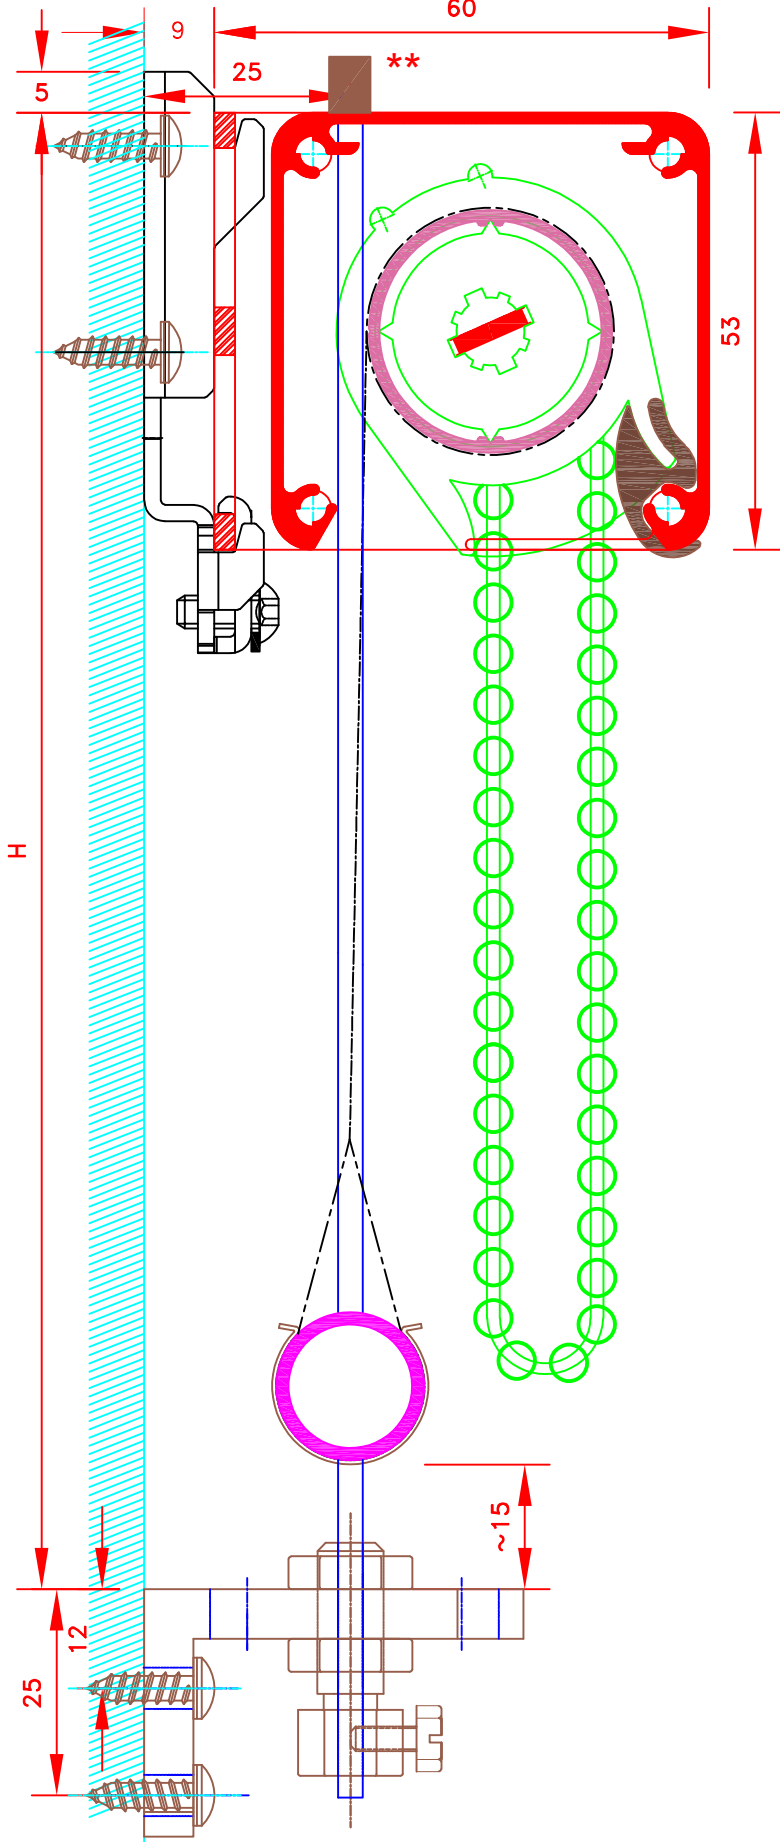

Innenrollos, Stoff M1
 Kette-Bedienung
 Perlon Führung oder kabel
 Fallstab aus Aluminium MP49372
 Kasette 3 seitig 53x53

FORMAT
A4

Sous réserves de
 modifications techniques
 ECH.MA&STAB: 1/1

N° ATES	I-91" CV/CH	MHZ-ST N°		
------------	----------------	--------------	--	--