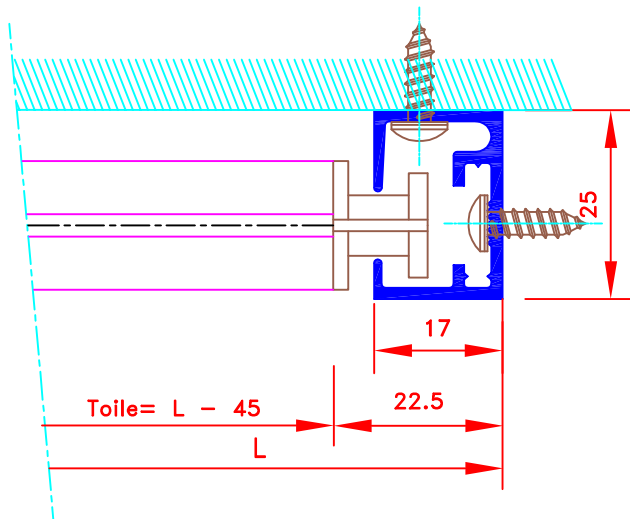

109, Avenue Carnot
St-Pierre-les-Nemours
B.P 527 -77794 NEMOURS cedex
Téléphone: 01-64-45-55-00
Télécopie: 01-64-45-55-35

Filiale du groupe MHZ

Dessiné par : M.D.F

Vérifié par :

Date : 01/09/2009

4078E-LF371

Store int. toile solaire M1
Manoeuvre électrique
Guidage lame finale seule
dans coulisses
Lame finale en alu MP49371
Coffre de section 70x70 en alu

Innenrollos, Stoff M1
Elektrobedienung
Stoff nicht geführt im Seitenprofil
Fallstab aus Aluminium MP49371
70x70 Kasette

FORMAT

A4

Sous réserves de
modifications techniques

ECH.MASSTAB: 1/1

N°
ATES

I-146/CH

N°
MHZ