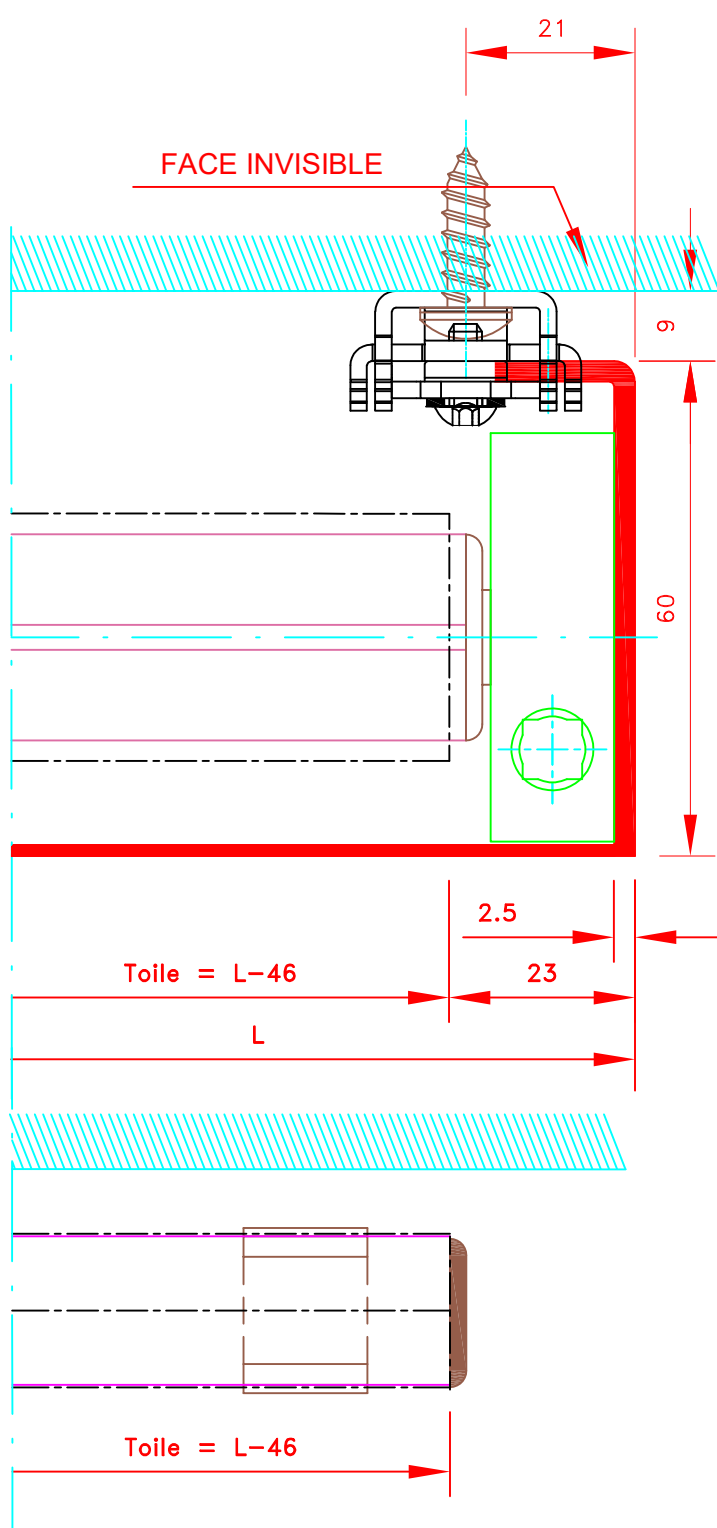

109, Avenue Carnot
St-Pierre-les-Nemours
B.P 527
77794 NEMOURS cedex
Téléphone: 01-64-45-55-00
Télécopie: 01-64-45-55-35
Filiale du groupe MHZ

Dessiné par : M.D.F
Vérifié par :
Date : 01/09/2012

4055T-3F

Fixation invisible

Store int. toile solaire M1
Manoeuvre par treuil et tige oscillante
Sans guidage
Lame finale ronde dans ourlet de toile
Coffre 3 faces de section 53x53

Innenrollos, Stoff M1
Kurbelbedienung
Ohne Führung
Runder Fallstab im Hohlraum
Kasette 3 seitig 53x53

FORMAT
A4

Sous réserves de
modifications techniques
ECH.MA&STAB: 1/1

N° ATES	I-080' CV/CH	MHZ-ST N°