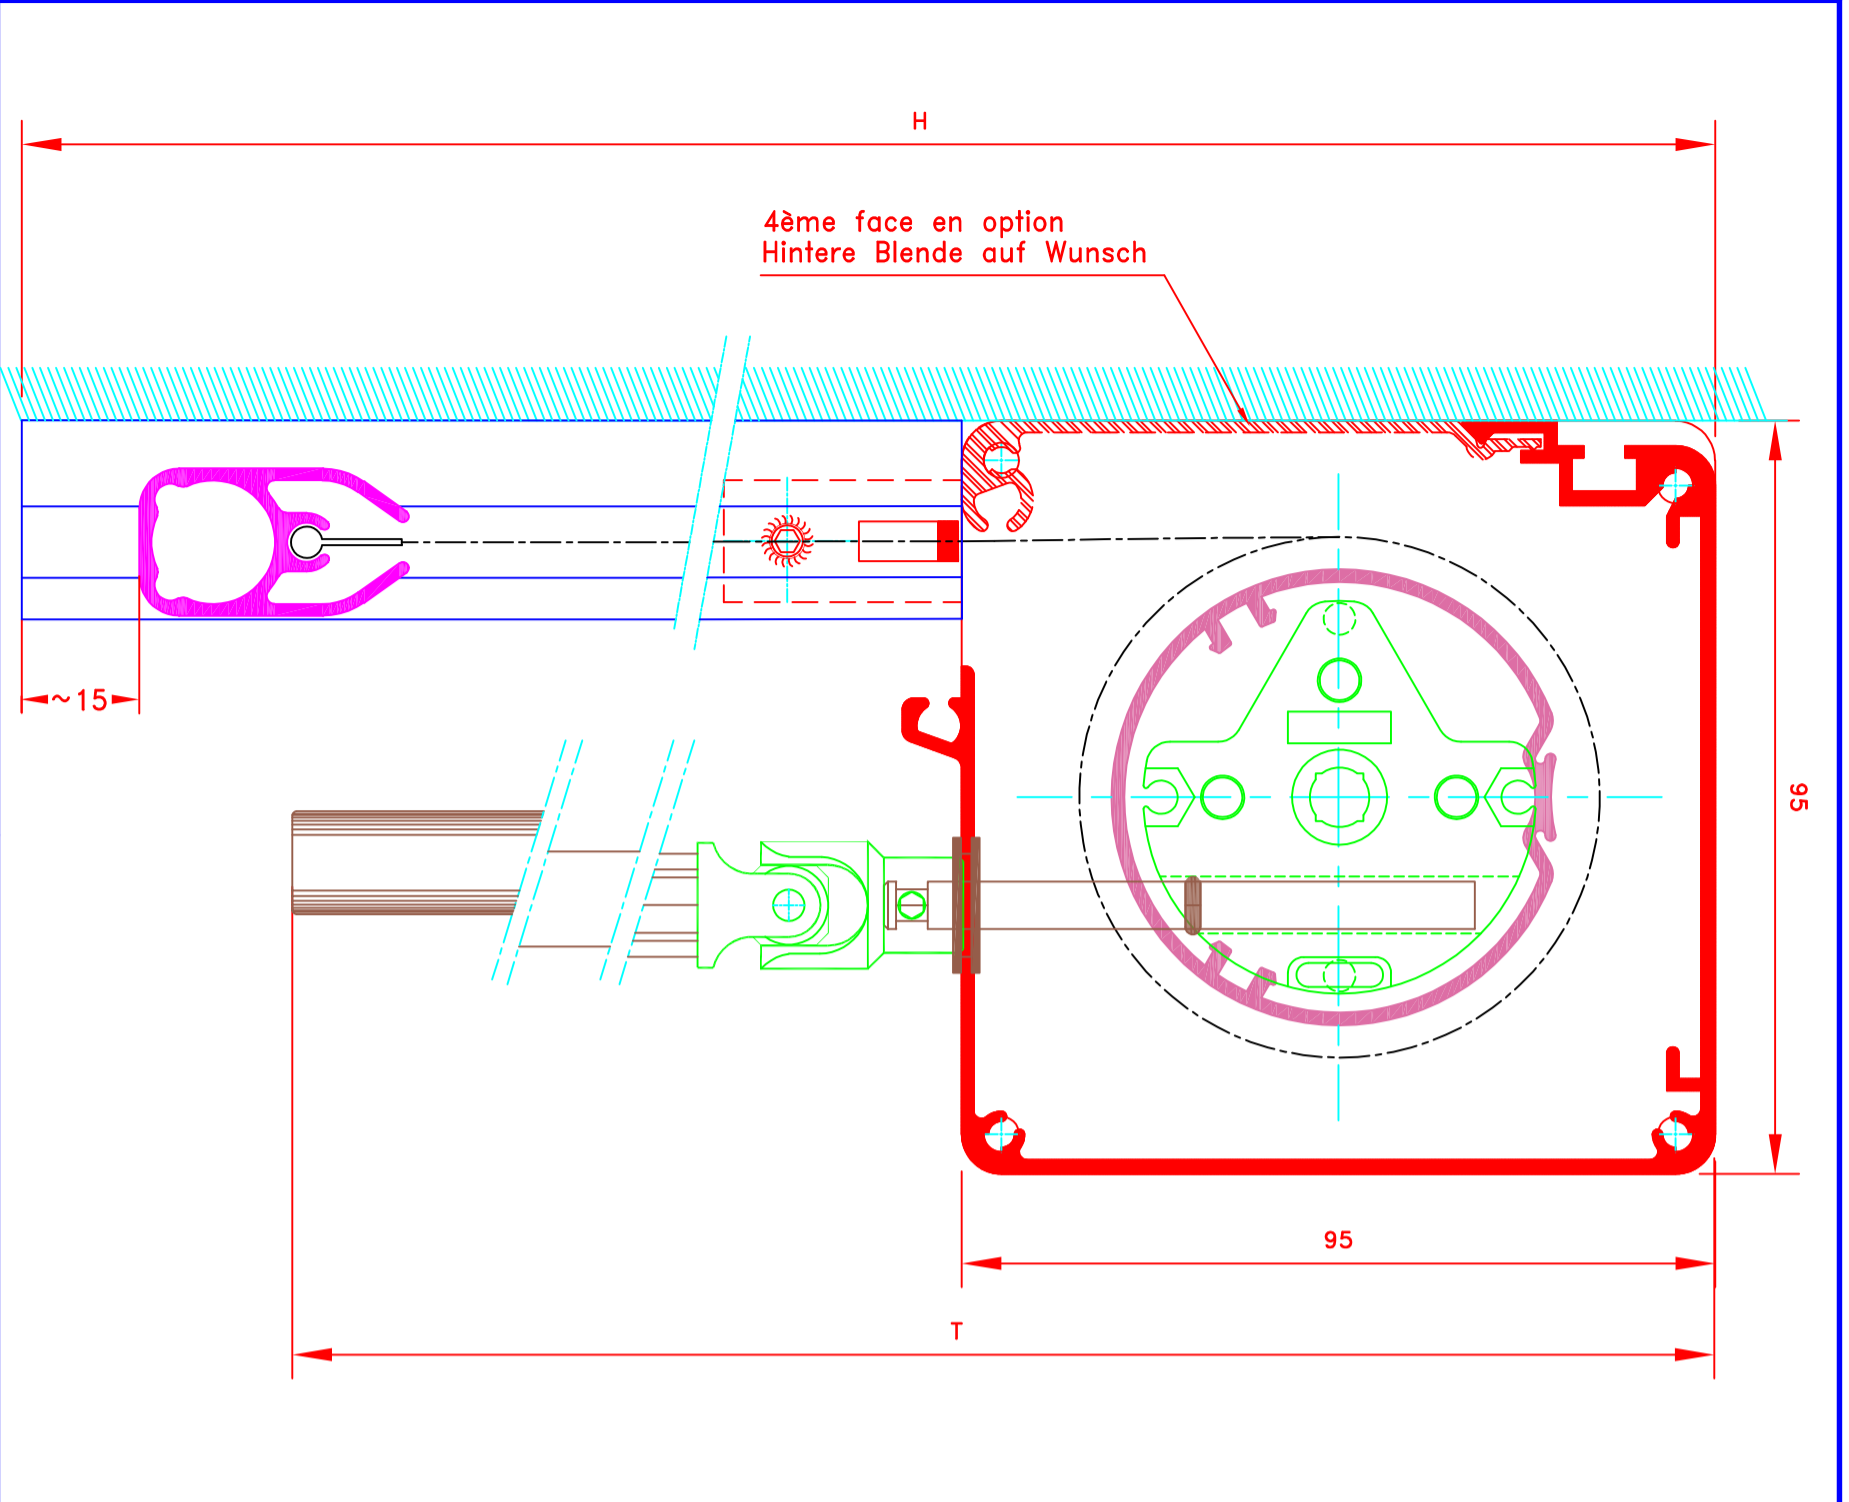

109, Avenue Carnot St-Pierre-les-Nemours B.P 527 -77794 NEMOURS cedex Téléphone: 01-64-45-55-00 Télécopie: 01-64-45-55-35 Filiiale du groupe MHZ		Dessiné par : M.D.F Vérifié par : Date : 01/09/2009	
FORMAT A4		Sous réserves de modifications techniques ECH.MASSTAB: 1/1	
N° ATES		N° MHZ	
4108T-LF372		4108T-LF372	
Store int. toile solaire M1 Manoeuvre par treuil et tige oscillante Sortie dessous Guidage lame finale seule Lame finale en alu MP49372 Coffre de section 95x95		Innenrollos, Stoff M1 Kurbelbedienung Kurbelausgang unten Stoff nicht geführt im Seitenprofil Fallstab aus Aluminium MP49372 95x95 Kasette