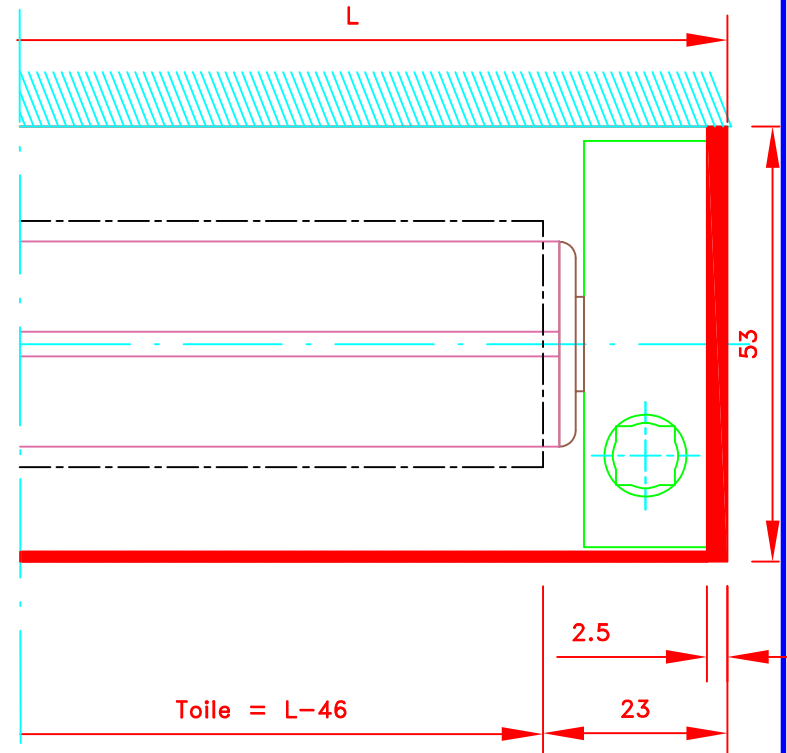

Innenrollos, Stoff M1
 Kette-Bedienung
 Stoff nicht geführt im Seitenprofil
 Fallstab im Hohlraum
 Kassette 4 seitig 53x53

Sous réserves de modifications techniques

FORMAT
A4

ECH.MA&STAB: 1/1

N° ATES	I-123' CV/CH	MHZ-ST N°	
------------	-----------------	--------------	--