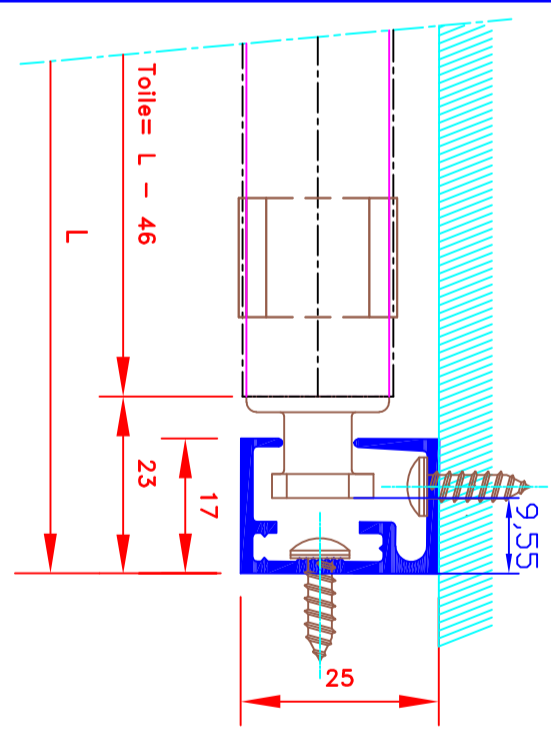

FORMAT
 A4

Sous réserves de modifications techniques
 ECH.MAßSTAB: 1/1

N° ATES	I-127 CV/CH	N° MHZ	
---------	-------------	--------	--

	109, Avenue Carnot St-Pierre-les-Nemours B.P 527 -77794 NEMOURS cedex Téléphone: 01-64-45-55-00 Télécopie: 01-64-45-55-35 Filiale du groupe MHZ		Dessiné par : M.D.F. Vérifié par : Date : 01/09/2009	
	FORMAT A4		Sous réserves de modifications techniques ECH.MASSTAB: 1/1	
Store int. toile solaire M1 Manoeuvre électrique Guidage lame finale seule dans coulisses Lame finale dans l'ourlet Coffre de section 70x70		4079E		N° ATES
L-153/CV		N° MHZ		Innenrollos, Stoff M1 Elektrobedienung Stoff nicht geführt im Seitenprofil Fallstab im Hohlraum 70x70 Kassette