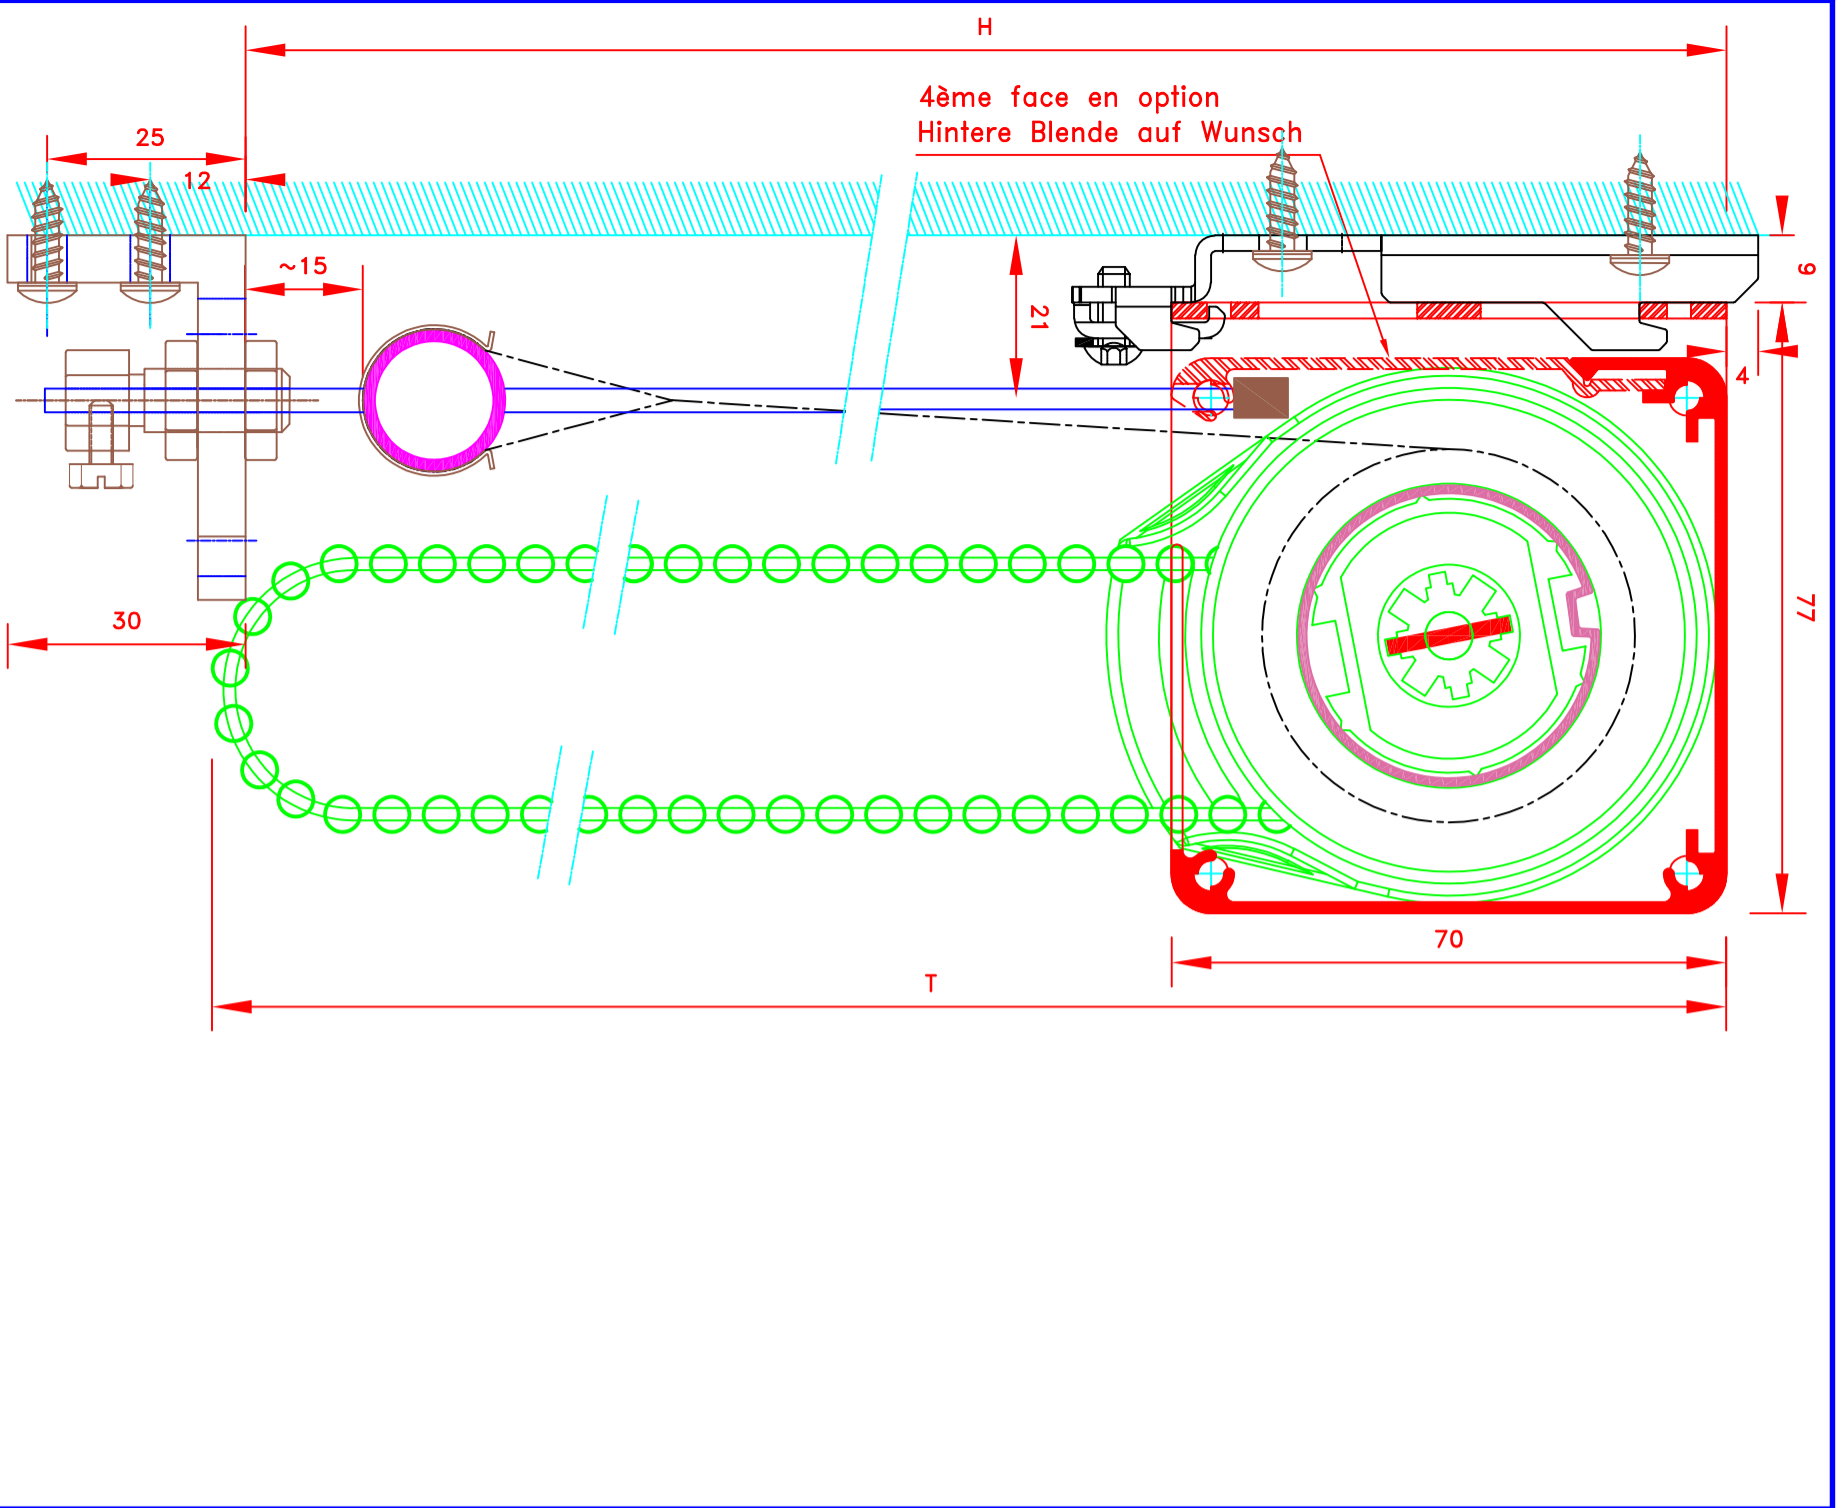

109, Avenue Carnot St-Pierre-les-Nemours B.P. 527 77794 NEMOURS cedex Téléphone: 01-64-45-55-00 Télécopie: 01-64-45-55-35 Filiale du groupe MHZ		Dessiné par : M.D.F. Vérifié par : Date : 01/09/2012	
FORMAT A4		Sous réserves de modifications techniques ECH.MASSTAB: 1/1		Store int. toile solaire M1 Manoeuvre par chaînette Sortie dessous Guidage lame finale seule par câbles Lame finale ronde dans ourlet de toile Coffre de section 70x70	
N° ATES		L-188"/CV		MHZ-ST N°	
4076H <i>Fixation invisible</i>		Innenrollos, Stoff M1 Kette-Bedienung Kurbelausgang unten Stoff nicht geführt im Spannseil Fallstab im Hohlraum 70x70 Kasette