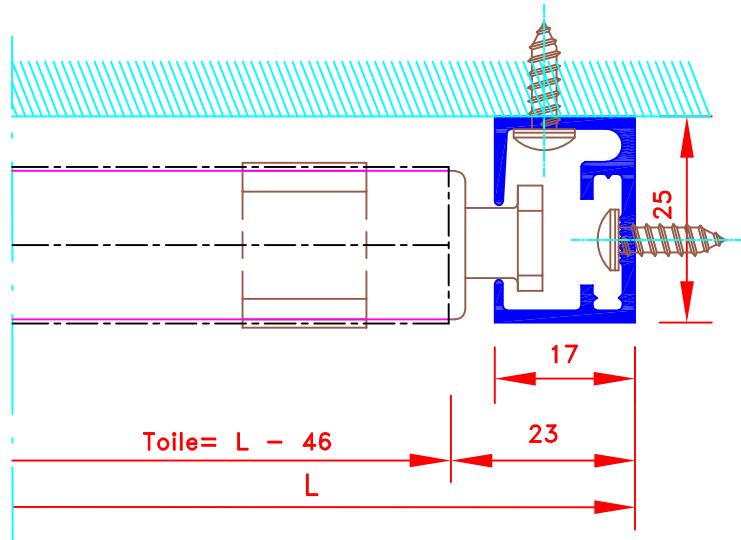

Sous réserves de
 modifications techniques
 ECH.MA&STAB: 1/1

FORMAT
 A4

N° ATES	I-122' CV/CH	MHZ-ST N°		
------------	-----------------	--------------	--	--

109, Avenue Carnot
 St-Pierre-les-Nemours
 B.P 527
 77794 NEMOURS cedex
 Téléphone: 01-64-45-55-00
 Télécopie: 01-64-45-55-35
 Filiale du groupe MHZ