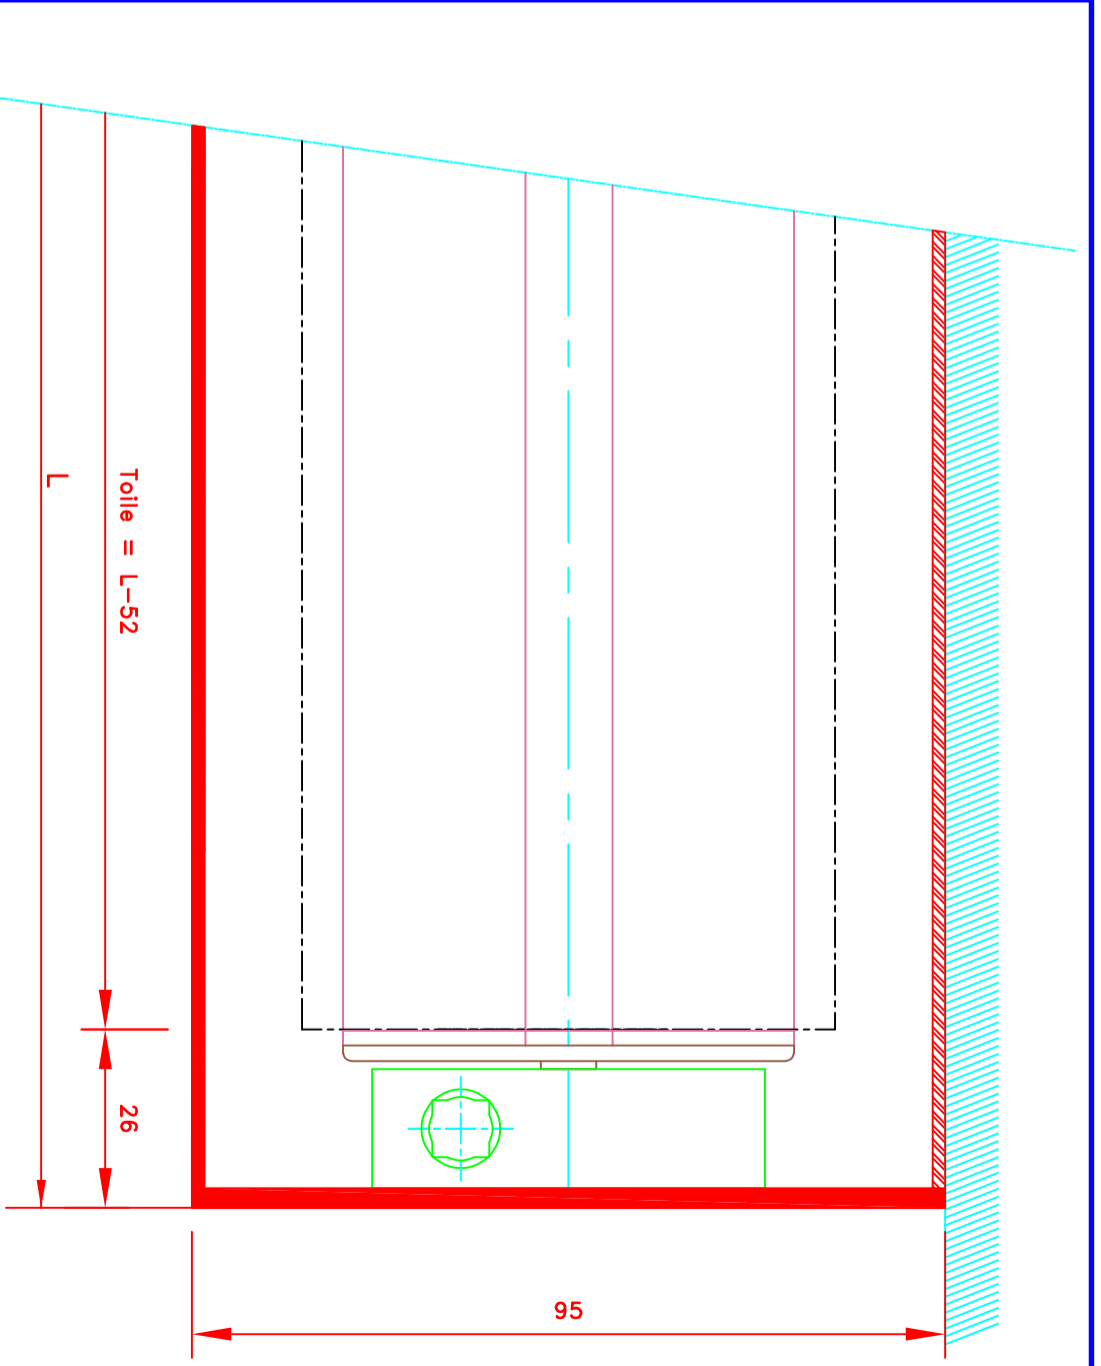

109, Avenue Carnot St-Pierre-les-Nemours B.P 527 - 77794 NEMOURS cedex Téléphone: 01-64-45-55-00 Télécopie: 01-64-45-55-35 Filiale du groupe MHZ	
FORMAT A4		Dessiné par : M.D.F. Vérifié par : Date : 01/09/2009	
Sous réserves de modifications techniques ECH.MASSTAB: 1/1		Store int. toile solaire M1 Manœuvre par treuil et tige oscillante Sortie dessous Guidage lame finale seule dans coulisses Lame finale dans l'ourlet Coffre de section 95x95	
N° ATES		N° MHZ	
I-185/CH		I-185/CH	
4109T		4109T	
Innenrollos, Stoff M1 Kurbelbedienung Kurbelausgang unten Stoff nicht geführt im Seitenprofil Fallstab im Hohlraum 95x95 Kassette		Innenrollos, Stoff M1 Kurbelbedienung Kurbelausgang unten Stoff nicht geführt im Seitenprofil Fallstab im Hohlraum 95x95 Kassette