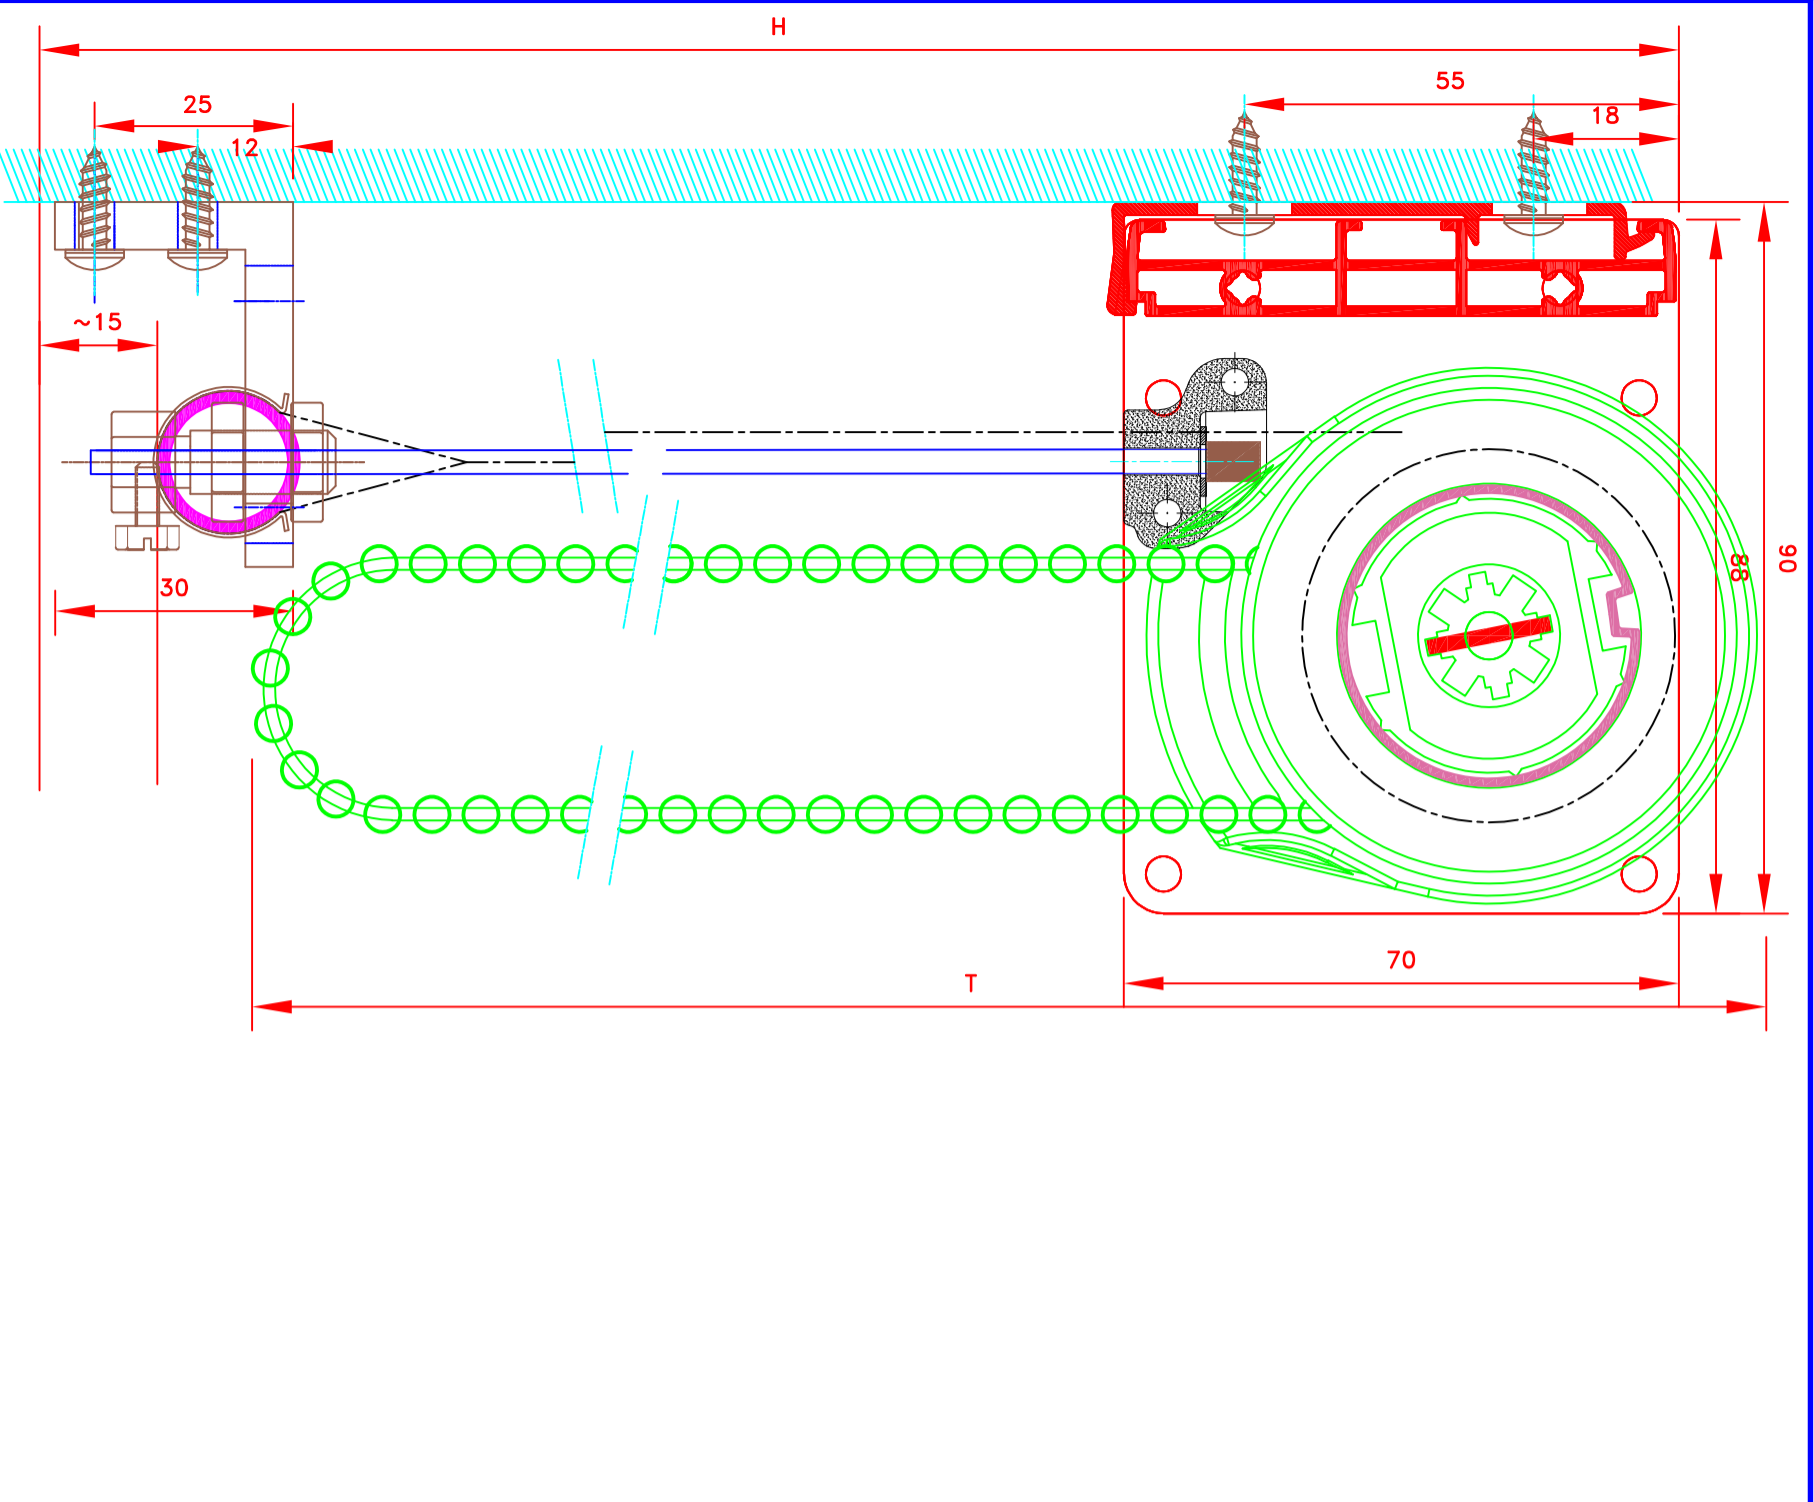

Innenrollos, Stoff M1
Elektronbedienung
Mit Führung
Falstlab im Hohlraum
70x70 Kassette

N°
ATES

L-132"/CH

MHZ-ST
N°

 ATES EXPERTS CONFORT SOLAIRE		Dessiné par : S.H. Vérifié par : Date : 31 05 2021	
109, Avenue Carnot 77140 St-Pierre-les-Nemours Filiale du groupe MHZ		Tel : 03.88.10.16.20 info@ates-mhz.com	
FORMAT A4		Sous réserves de modifications techniques ECH.MASSTAB: 1/1	
N° ATES		N° MHZ	
Joue sur rail de fixation - sans guidage 4016E Store int. toile solaire M1 Manoeuvre électrique avec Guidage cable lame finale dans l'ourlée joue 95X114		Imenrollos, Stoff M1 Elektrobedienung Mit Seilführung Faltslab in Stoff 95X114 Seite	