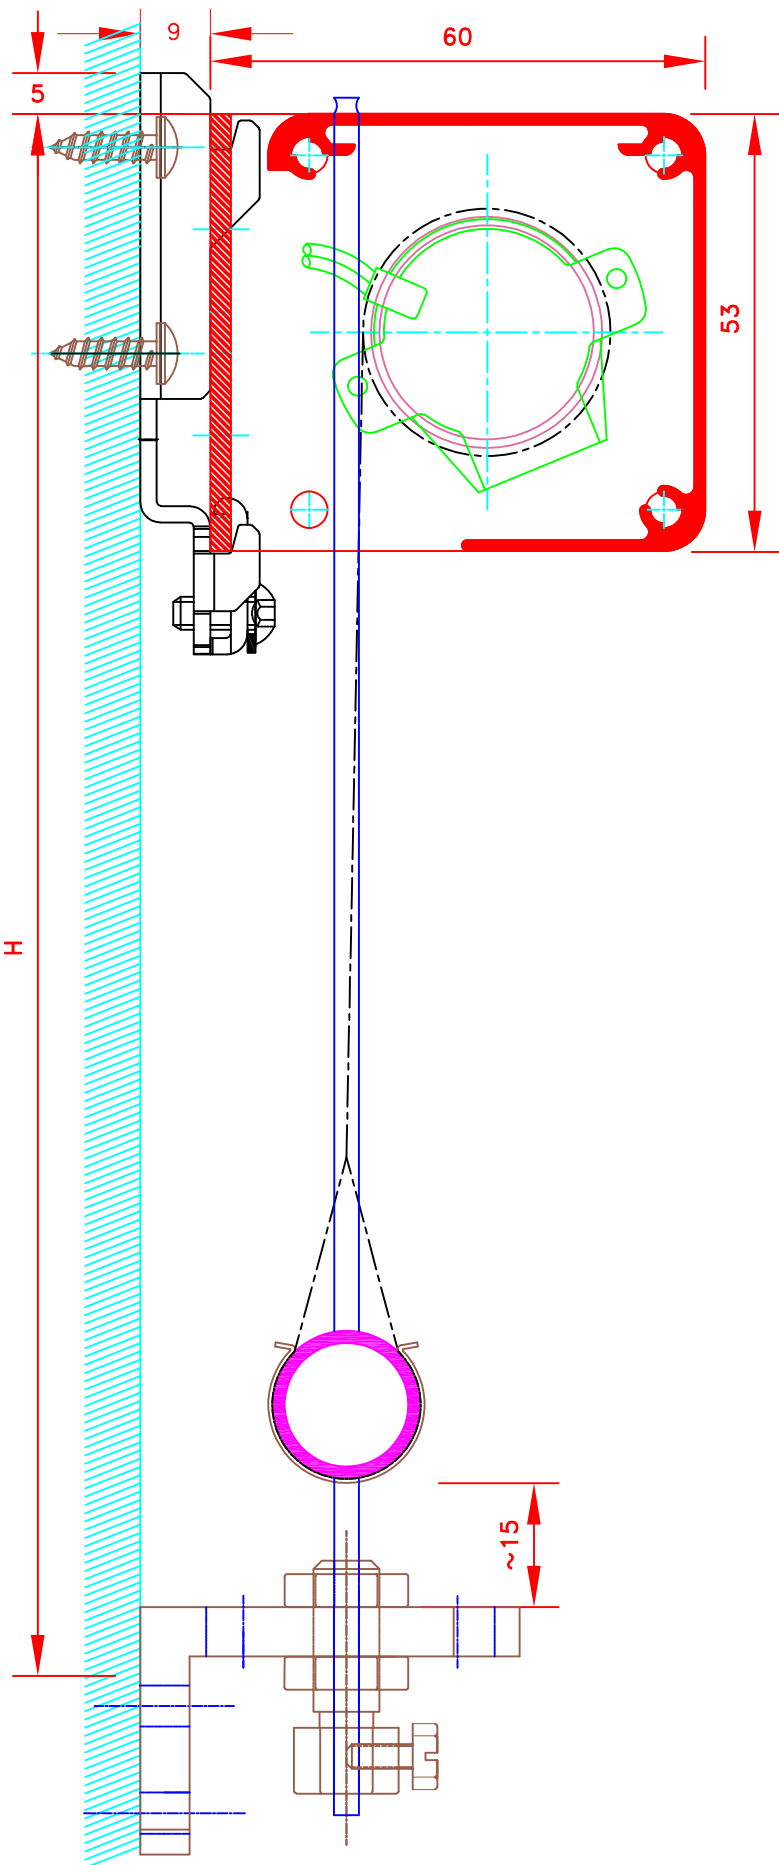

109, Avenue Carnot
St-Pierre-les-Nemours
B.P 527 - 77794 NEMOURS cedex
Téléphone: 01-64-45-55-00
Télécopie: 01-64-45-55-35
Filiale du groupe MHZ

Dessiné par : M.D.F
Vérifié par :
Date : 18/12/2014

4056E-3F

Fixation invisible

Store int. toile solaire M1
Manoeuvre électrique (LT28 / 24V)
Guidage perlon ou câble
Lame finale ronde dans ourlet de toile

Innenrollos, Stoff M1
Elektrobedienung (LT 28 / 24V)
Perlon Führung oder kabel
Fallstab im Hohlraum
Kasette 3 seitig 53x53

Sous réserves de modifications techniques

FORMAT

A4

ECH.MA&STAB: 1/1

N° ATES

I-094'
CH / CV

N° MHZ