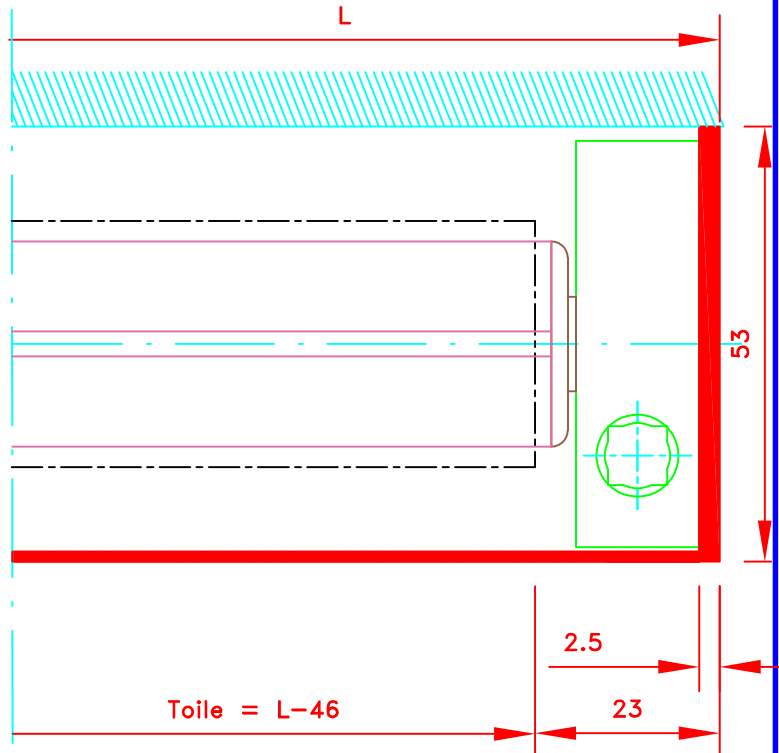

109, Avenue Carnot
St-Pierre-les-Nemours
B.P 527 -77794 NEMOURS cedex
Téléphone: 01-64-45-55-00
Télécopie: 01-64-45-55-35
Filiale du groupe MHZ

Dessiné par : M.D.F
Vérifié par :
Date : 01/09/2009

4058T-3F-LF372

Store int. toile solaire M1	Innenrollos, Stoff M1
Manoeuvre par treuil et tige oscillante	Kurbelbedienung
Sortie dessous	Kurbelausgang unten
Guidage lame finale seule dans coulisse	Stoff nicht geführt im seitenprofil
Lame finale en alu MP49372	Fallstab aus Aluminium MP49372
Coffre 3 faces de section 53x53	Kassette 3 seitig 53x53

FORMAT
A4

Sous réserves de modifications techniques
ECH.MAßSTAB: 1/1

N° ATES	I-115 CV/CH	N° MHZ