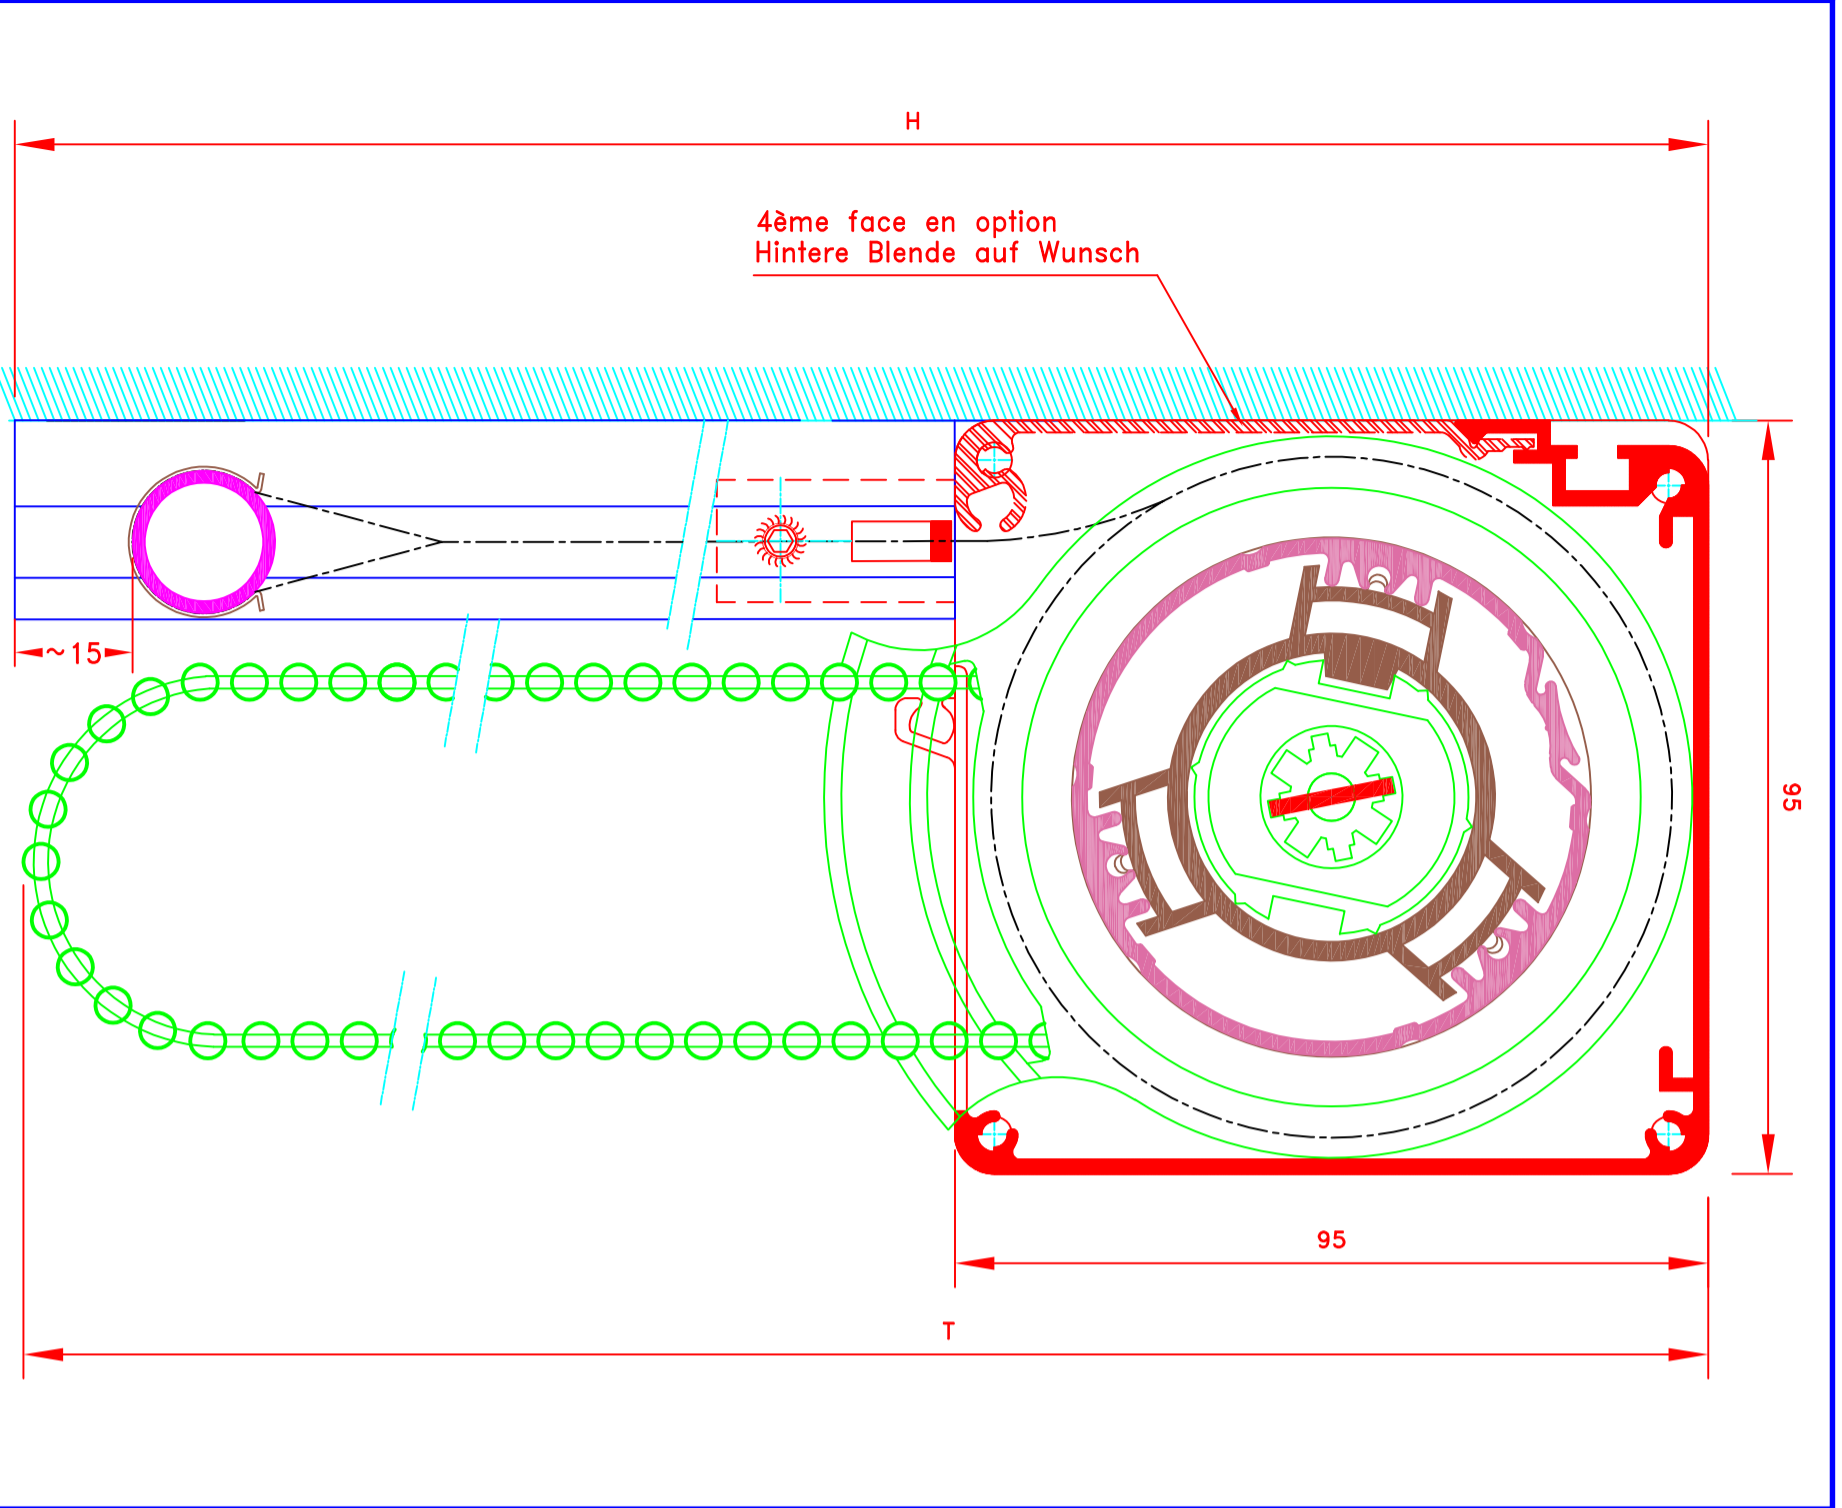

109, Avenue Carnot St-Pierre-les-Nemours B.P. 527 77794 NEMOURS cedex Téléphone: 01-64-45-55-00 Télécopie: 01-64-45-55-35 Filiale du groupe MHZ	
Dessiné par : M.D.F. Vérifié par : Date : 01/09/2012		Sous réserves de modifications techniques ECH.MASSTAB: 1/1	
Store int. toile solaire M1 Manoeuvre par chaînette Sortie dessous Guidage lame finale seule dans coulisses Lame finale dans l'ourlet Coffre de section 95x95		4109H Innenrollos, Stoff M1 Kette-Bedienung Kurbelausgang unten Stoff nicht geführt im Seitenprofil Fallstab im Hohlraum 95x95 Kasette	
N° A4	I-200/CV	MHZ-ST N°