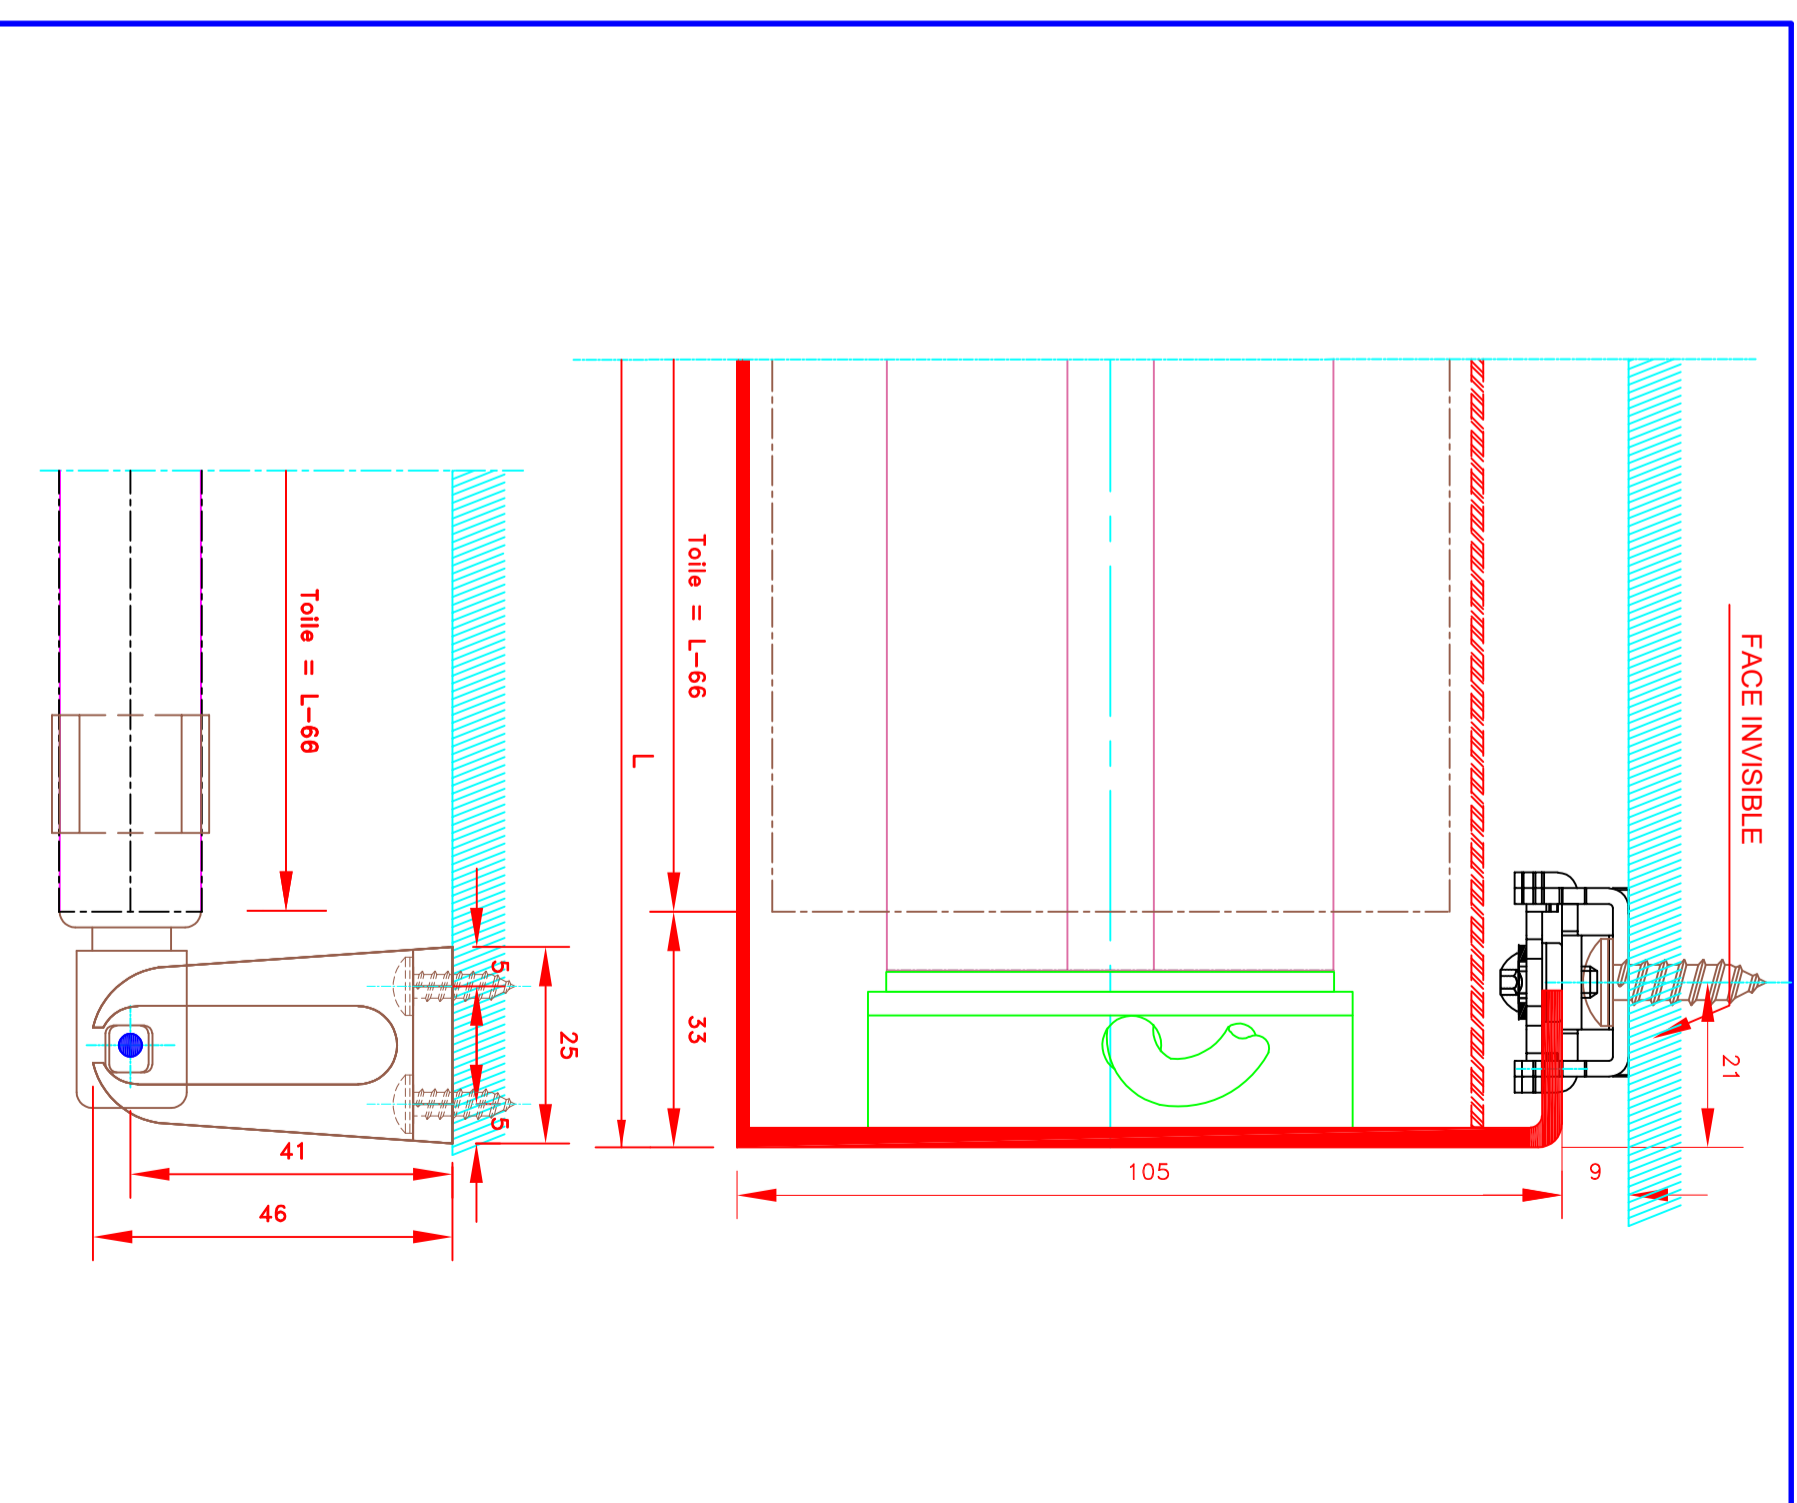

Store Int. toile SOLTIS ou SCREEN M1
Manoeuvre électrique
Guidage perlon
Lame finale ronde dans ourlet de toile
Coffre de section 95x95 en alu.

N°	462	/	CH	MHZ-ST	N°
ATES					

		109, Avenue Carnot St-Pierre-les-Nemours B.P. 527 77794 NEMOURS cedex Téléphone: 01-64-45-55-00 Télécopie: 01-64-45-55-35 Filiale du groupe MHZ	
Dessiné par : M.D.F. Vérifié par : _____ Date : 01/09/2012		Sous réserves de modifications techniques ECH.MARSTAB: 1/1	
Store int. toile solaire M1 Manoeuvre électrique Guidage lame finale seule par câble Lame finale ronde dans ourlet de toile Coffre de section 95X95		4106E <i>Fonction invisible</i> Innenrolllos, Stoff M1 Elektrobedienung Seilführung Fallstab im Hohlraum 95X95 Kassette	
N° ATES	I-174"/CV	MHZ-ST N°	
FORMAT A4			