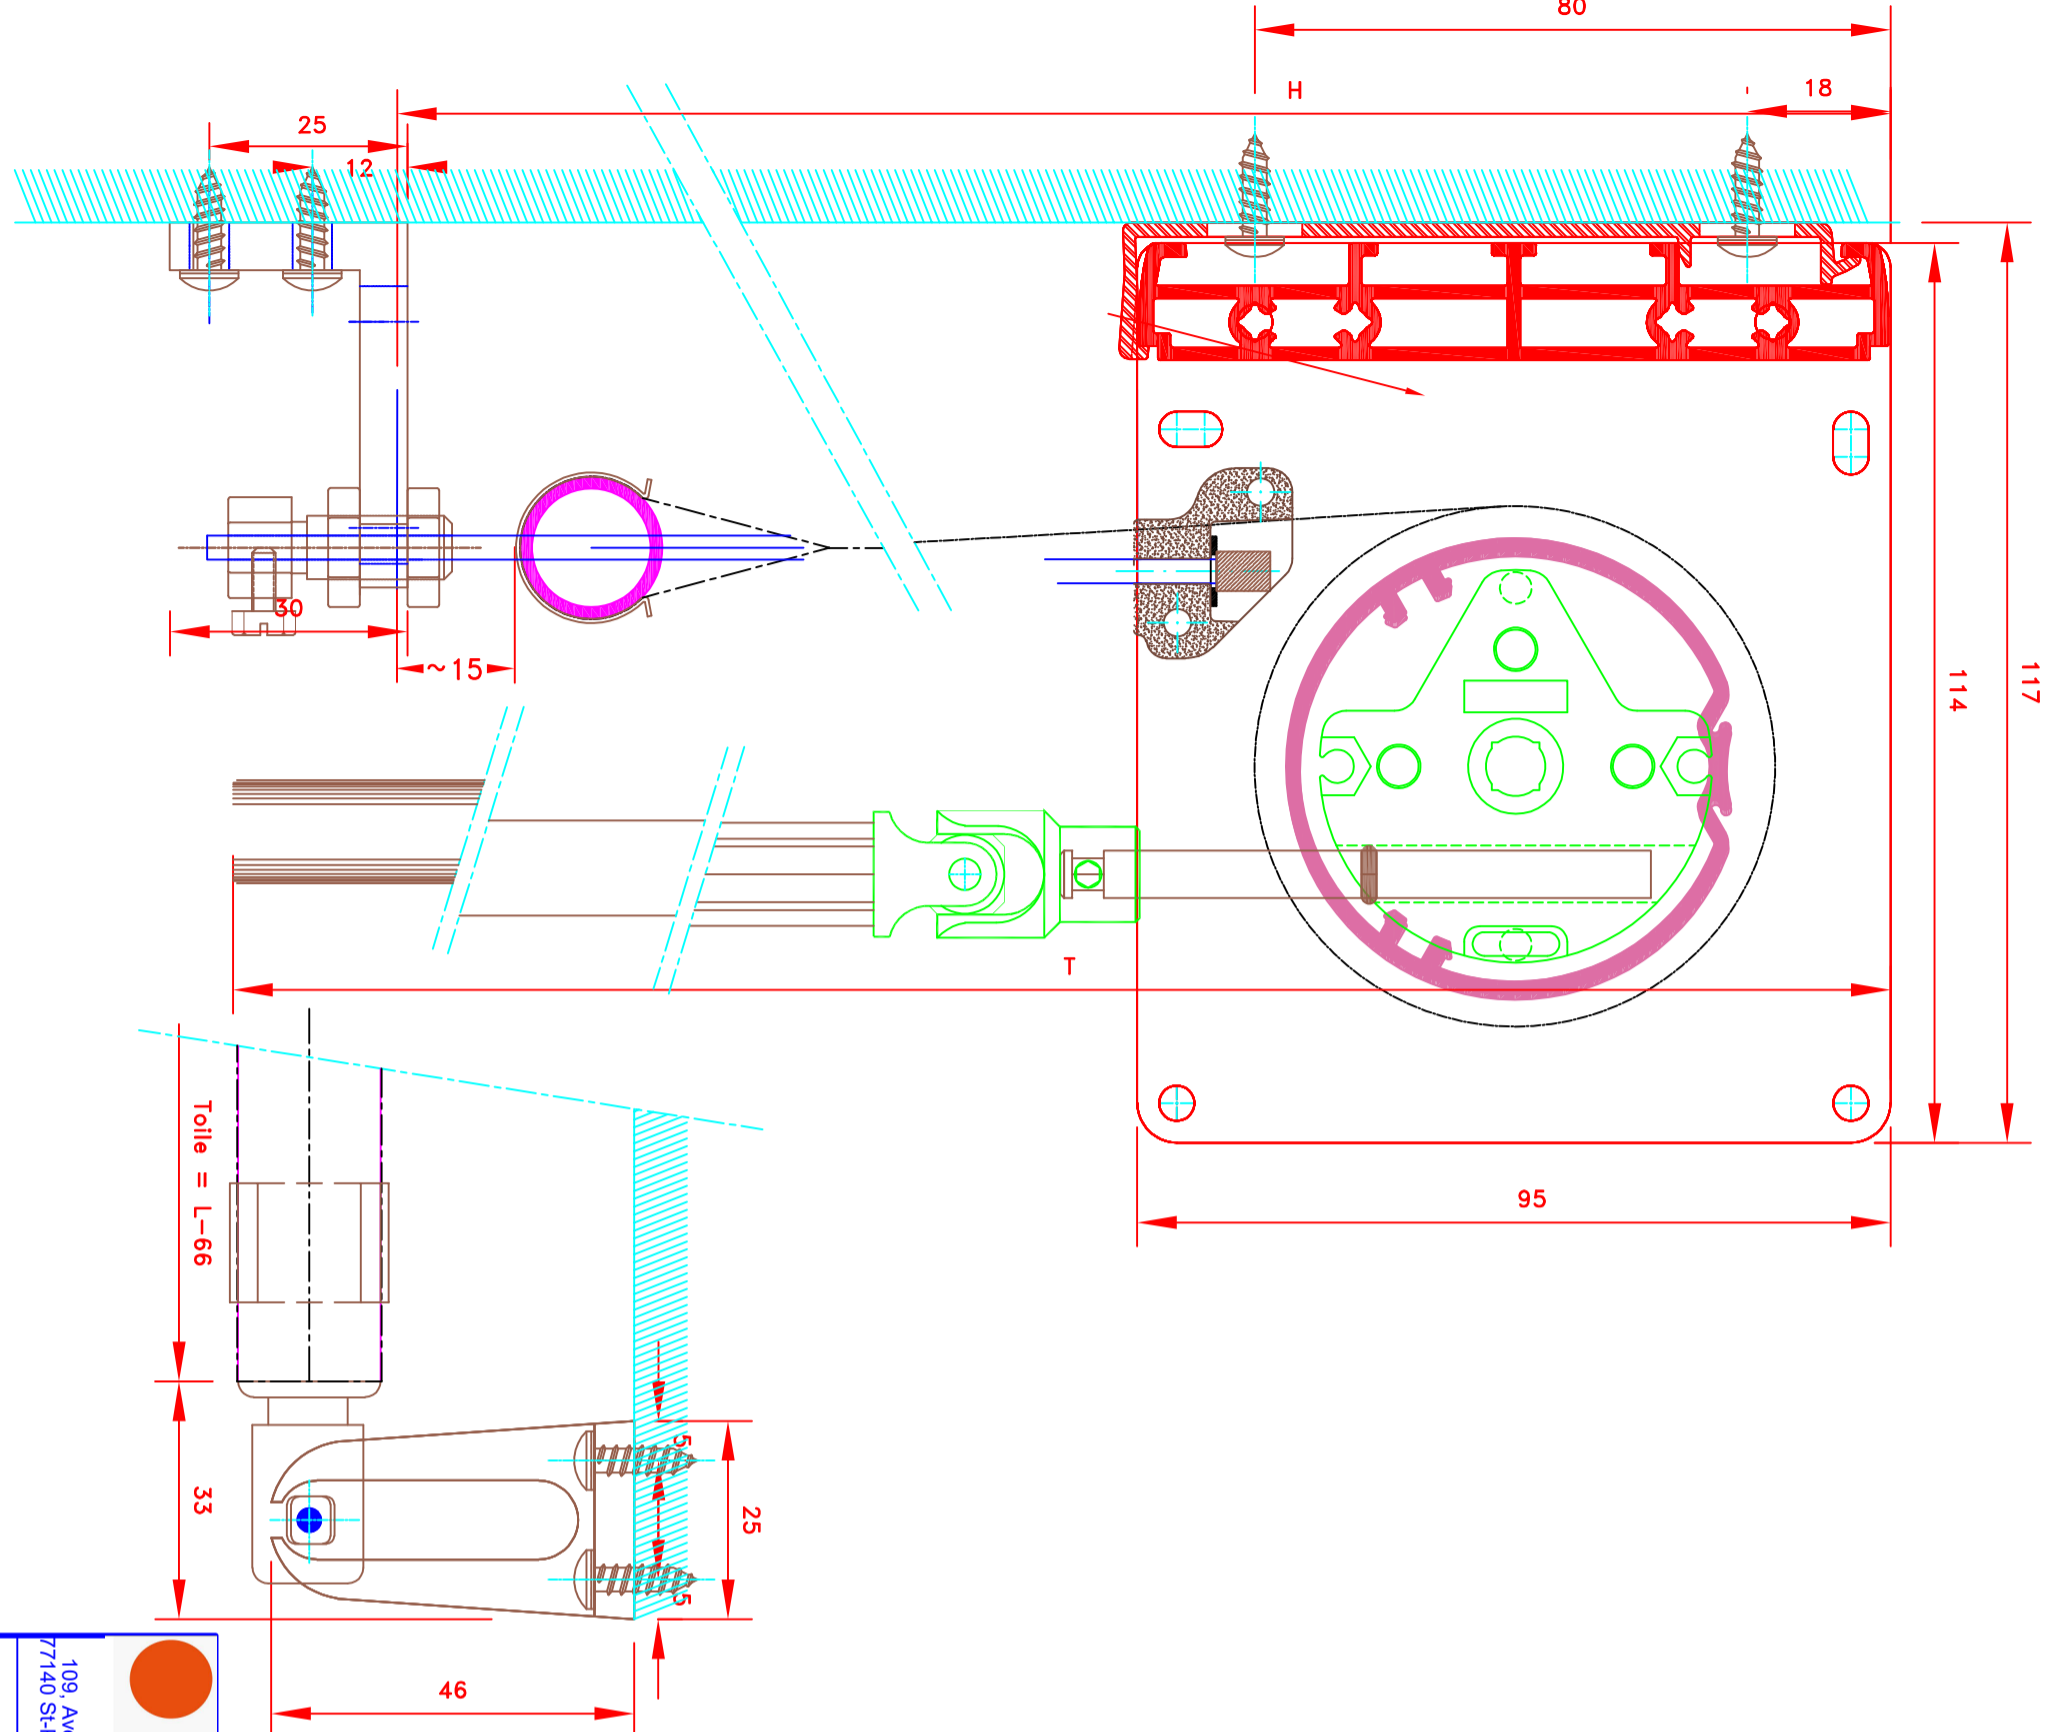

ATES EXPERTS CONFORT SOLAIRE		109, Avenue Carnot 77140 St-Pierre-les-Nemours Filiale du groupe MHZ		Tel : 03.88.10.16.20 info@ates-nhz.com	
Dessiné par : S.H. Vérifié par : _____ Date : 26 10 2021		Sous réserves de modifications techniques ECH.MA3TAB: 1/1			
Joue sur rail de fixation - sans guidage 4016T		Store int. toile solaire M1 Manoeuvre manuelle Guidage cable Lame finale dans l'ourlée joue 95X114		Innenrollen, Stoff M1 Getriebebedienung Mit Seilführung Falstabs in Stoff 95X114 Seite	
FORMAT A4		N° ATES		N° MHZ