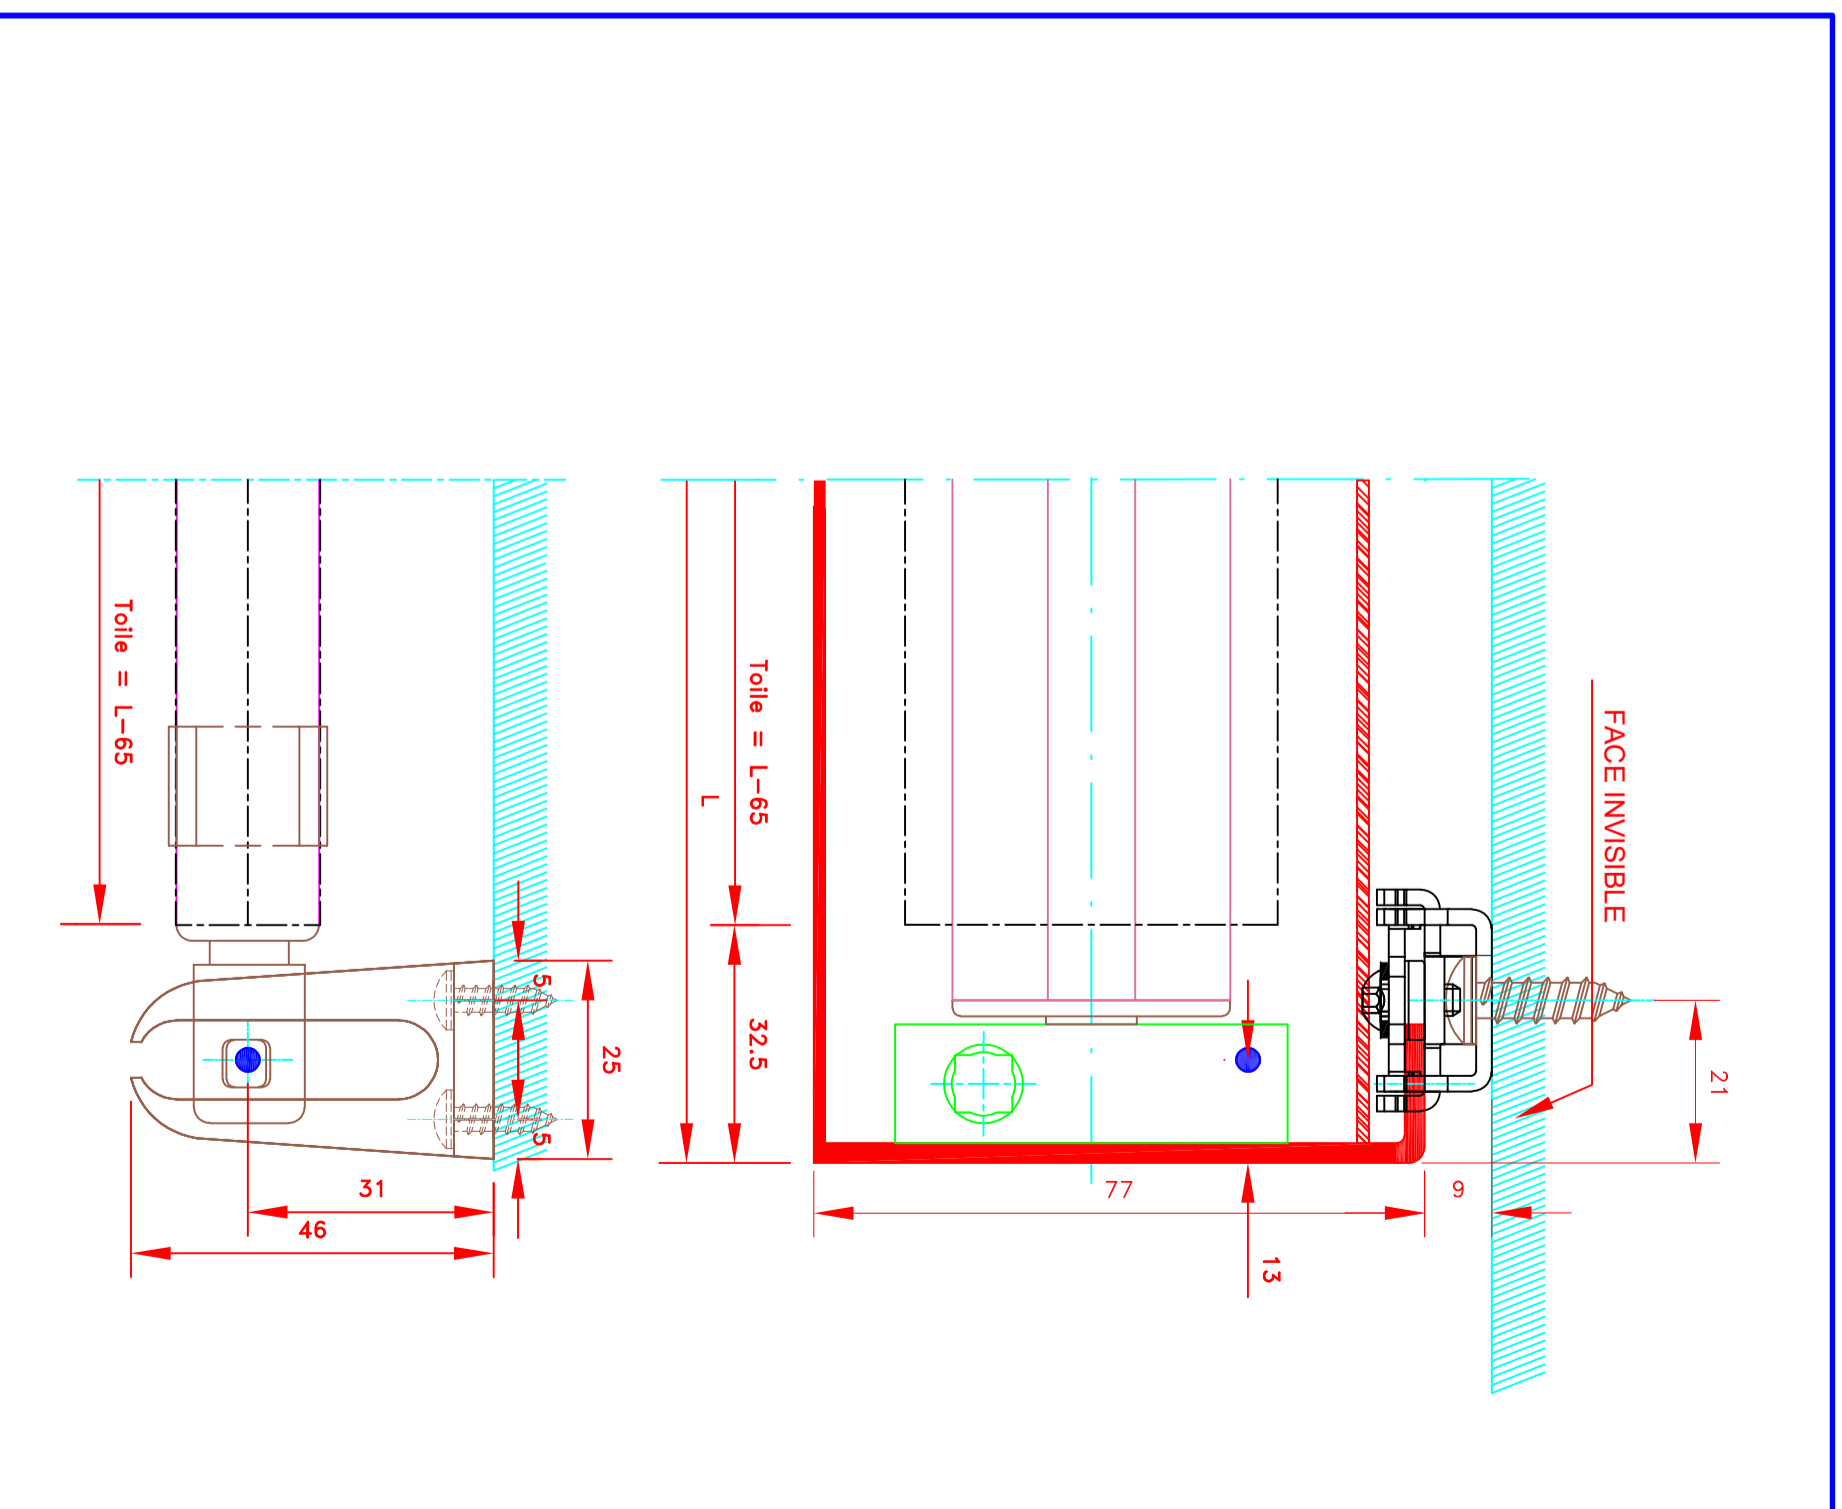

109, Avenue Carnot St-Pierre-les-Nemours B.P 527 77794 NEMOURS cedex Téléphone: 01-64-45-55-00 Télécopie: 01-64-45-55-35 Filiale du groupe MHZ		Dessiné par : M.D.F. Vérifié par : Date : 01/09/2012	
FORMAT A4		Sous réserves de modifications techniques ECH.MASSTAB: 1/1		Store int. toile solaire M1 Manoeuvre par treuil et tige oscillante Sortie dessous Guidage lame finale seule par câbles Lame finale ronde dans ourlet de toile Coffre de section 70x70	
N° ATES		L-142"/CH		MHZ-ST N°	
4076T <i>Fixation invisible</i>		Innenrollos, Stoff M1 Kurbelbedienung Kurbelausgang unten Stoff nicht geführt im Spannseil Fallstab im Hohlsaum 70x70 Kassette