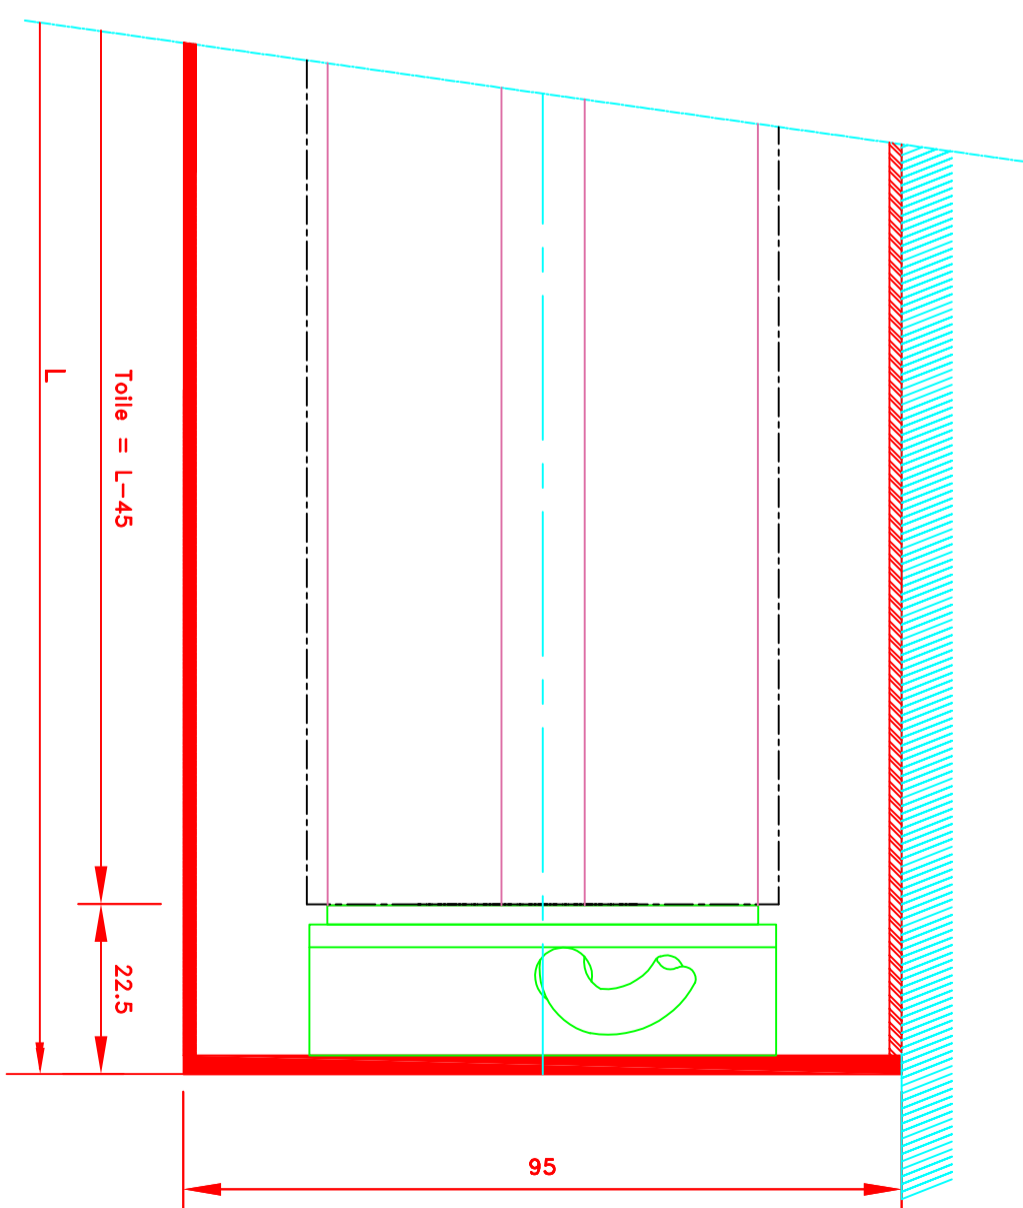

Falstab aus Aluminium MP49164
95X95 Kasette

N°
ATES

L-180/CH

N°
MHZ

	109, Avenue Carnot St-Pierre-les-Nemours B.P 527 -77794 NEMOURS cedex Téléphone: 01-64-45-55-00 Télécopie: 01-64-45-55-35 Filiale du groupe MHZ	Dessiné par : M.D.F Vérifié par : Date : 01/09/2009	4108E-LF371	
	Store int. toile solaire M1 Manoeuvre électrique Guidage lame finale seule dans coulisses Lame finale en allu MP49371 Coffre de section 95X95	Immerolles. Stoff M1 Elektrobedienung Stoff nicht gefürt im Seitenprofil 95X95 Kassette	Sous réserves de modifications techniques ECHMA&STAB: 1/1	N° A4