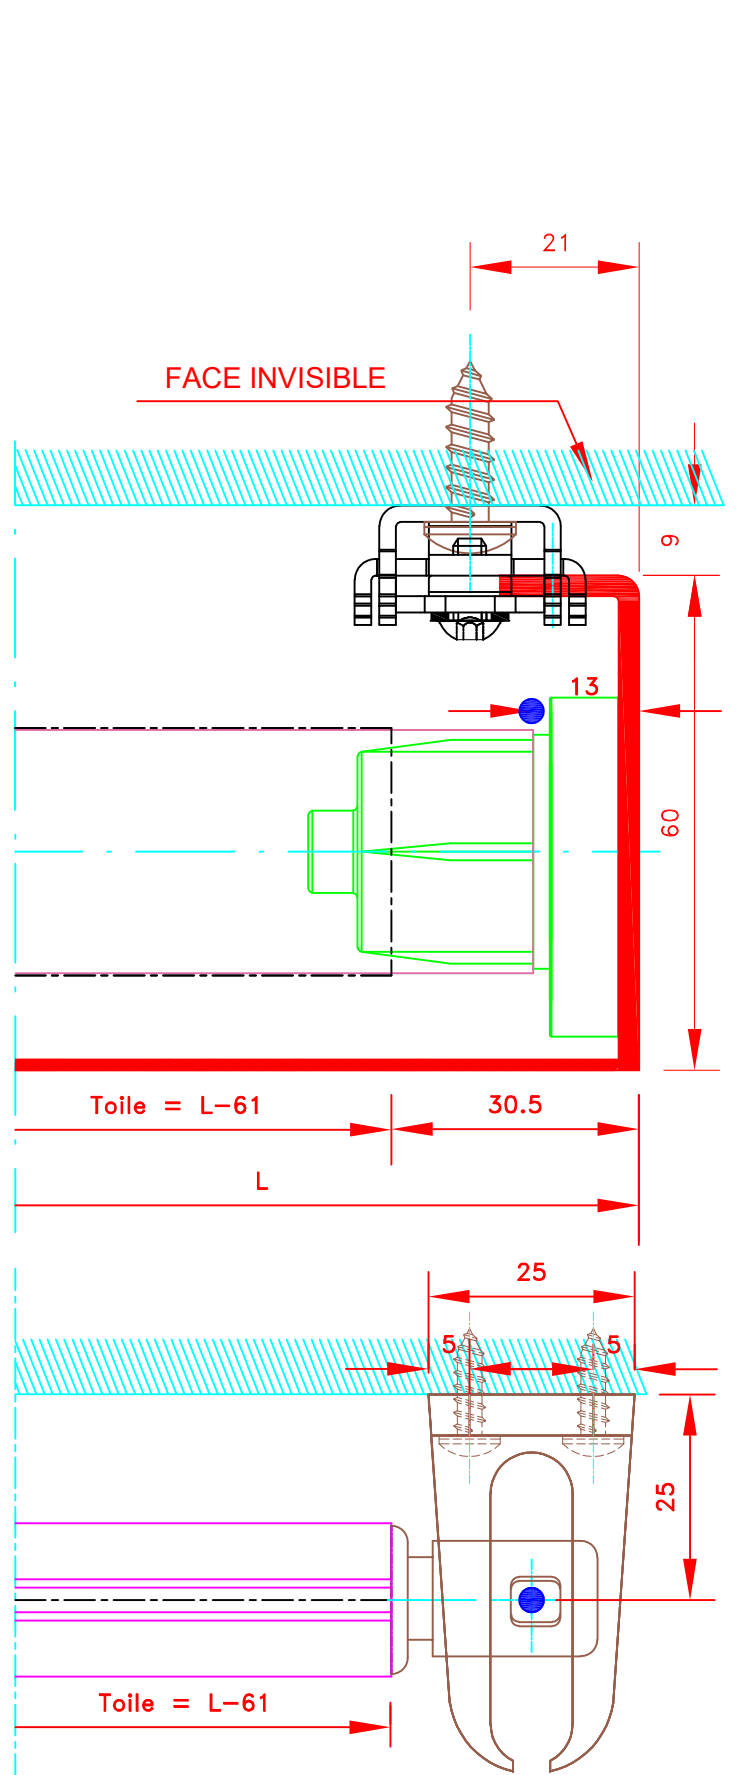

** Si câble , manchon de 7 mm nécessaire et si perlon, écrasement de 4 mm.

109, Avenue Carnot
St-Pierre-les-Nemours
B.P 527
77794 NEMOURS cedex
Téléphone: 01-64-45-55-00
Télécopie: 01-64-45-55-35
Filiale du groupe MHZ

Dessiné par : M.D.F
Vérifié par : _____
Date : 01/09/2012

4056H-3F-LF372

Fixation invisible

Store int. toile solaire M1
Manoeuvre chaînette
Guidage perlon ou câble
Lame finale en alu MP49372
Coffre 3 faces de section 53x53

Innenrollos, Stoff M1
Kette-Bedienung
Perlon Führung oder kabel
Fallstab aus Aluminium MP49372
Kasette 3 seitig 53x53

FORMAT
A4

Sous réserves de
modifications techniques
ECH.MA&STAB: 1/1

N° ATES	I-91" CV/CH	MHZ-ST N°