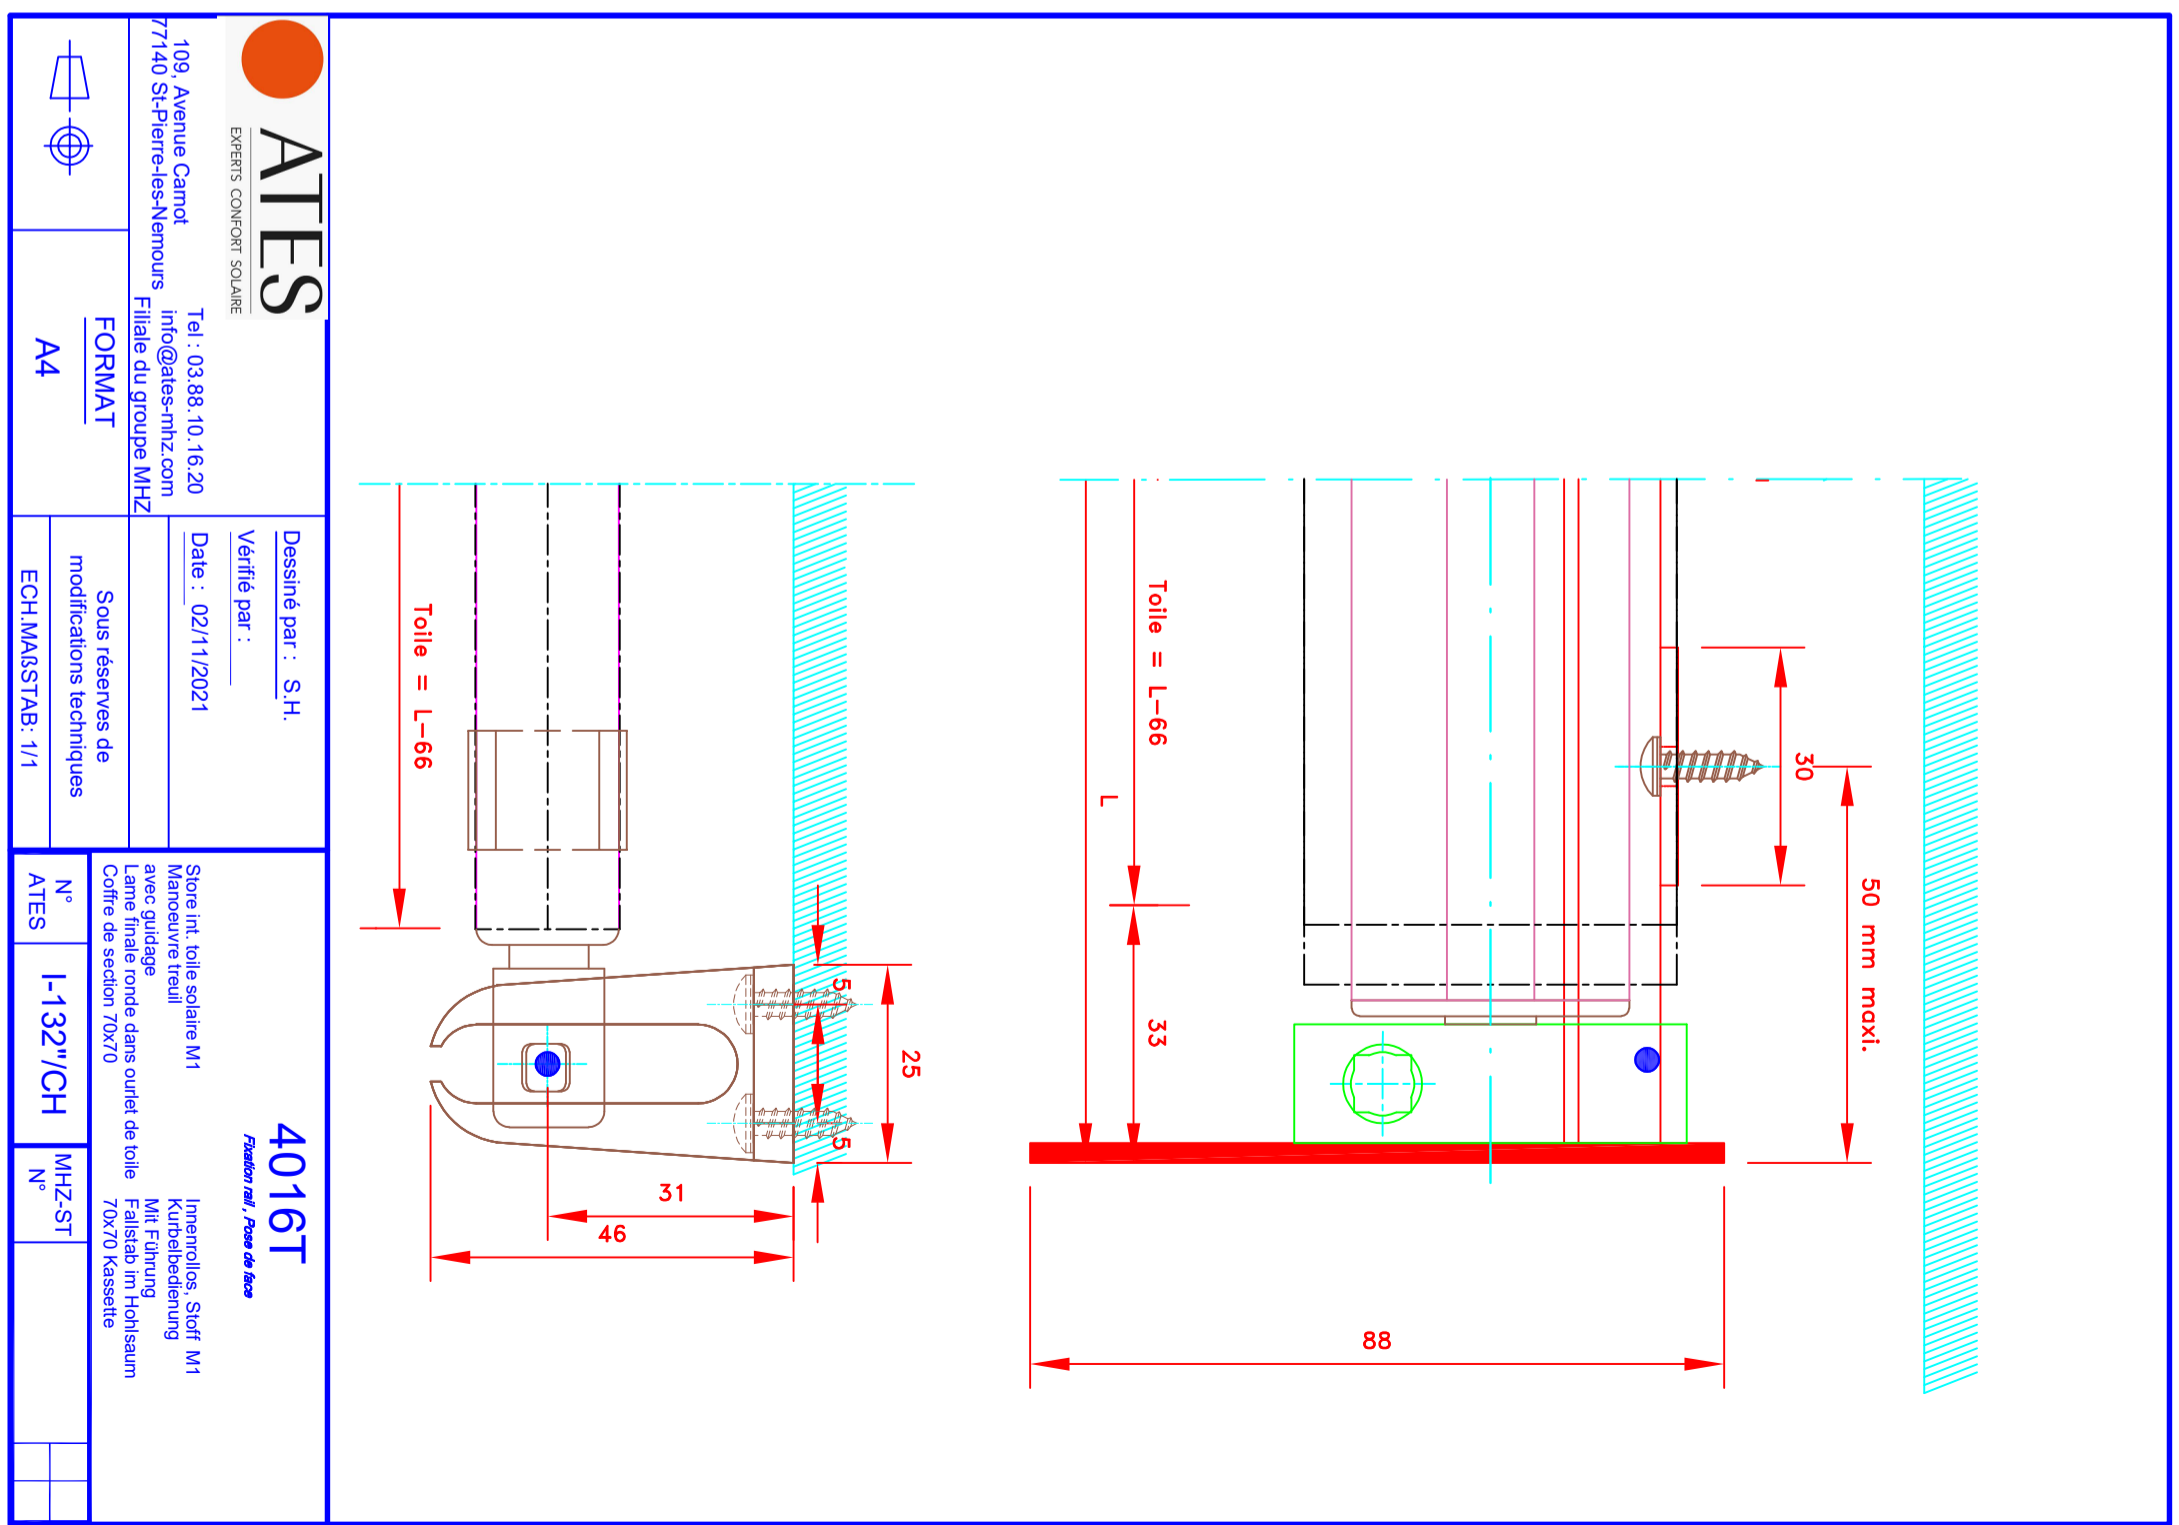

ATES
EXPERTS CONFORT SOLAIRE

109, Avenue Camnot
77140 St-Pierre-les-Nemours
Filiiale du groupe MHZ

Tel : 03.88.10.16.20
info@ates-nhz.com

Dessiné par : S.H.
Vérifié par : _____

Date : 02/11/2021

FORMAT
A4

4016T
Fixation rail / Pose de face

Store int. toile solaire M1
Manoeuvre treuil
avec guidage
Lame finale ronde dans ourlet de toile
Coffre de section 70x70

Innenrollos, Stoff M1
Kurbelbedienung
Mit Führung
Falstab im Hohlraum
70x70 Kassette

Sous réserves de modifications techniques		ECH.MASSTAB: 1/1	
N° ATES	L-132"/CH	MHZ-ST N°