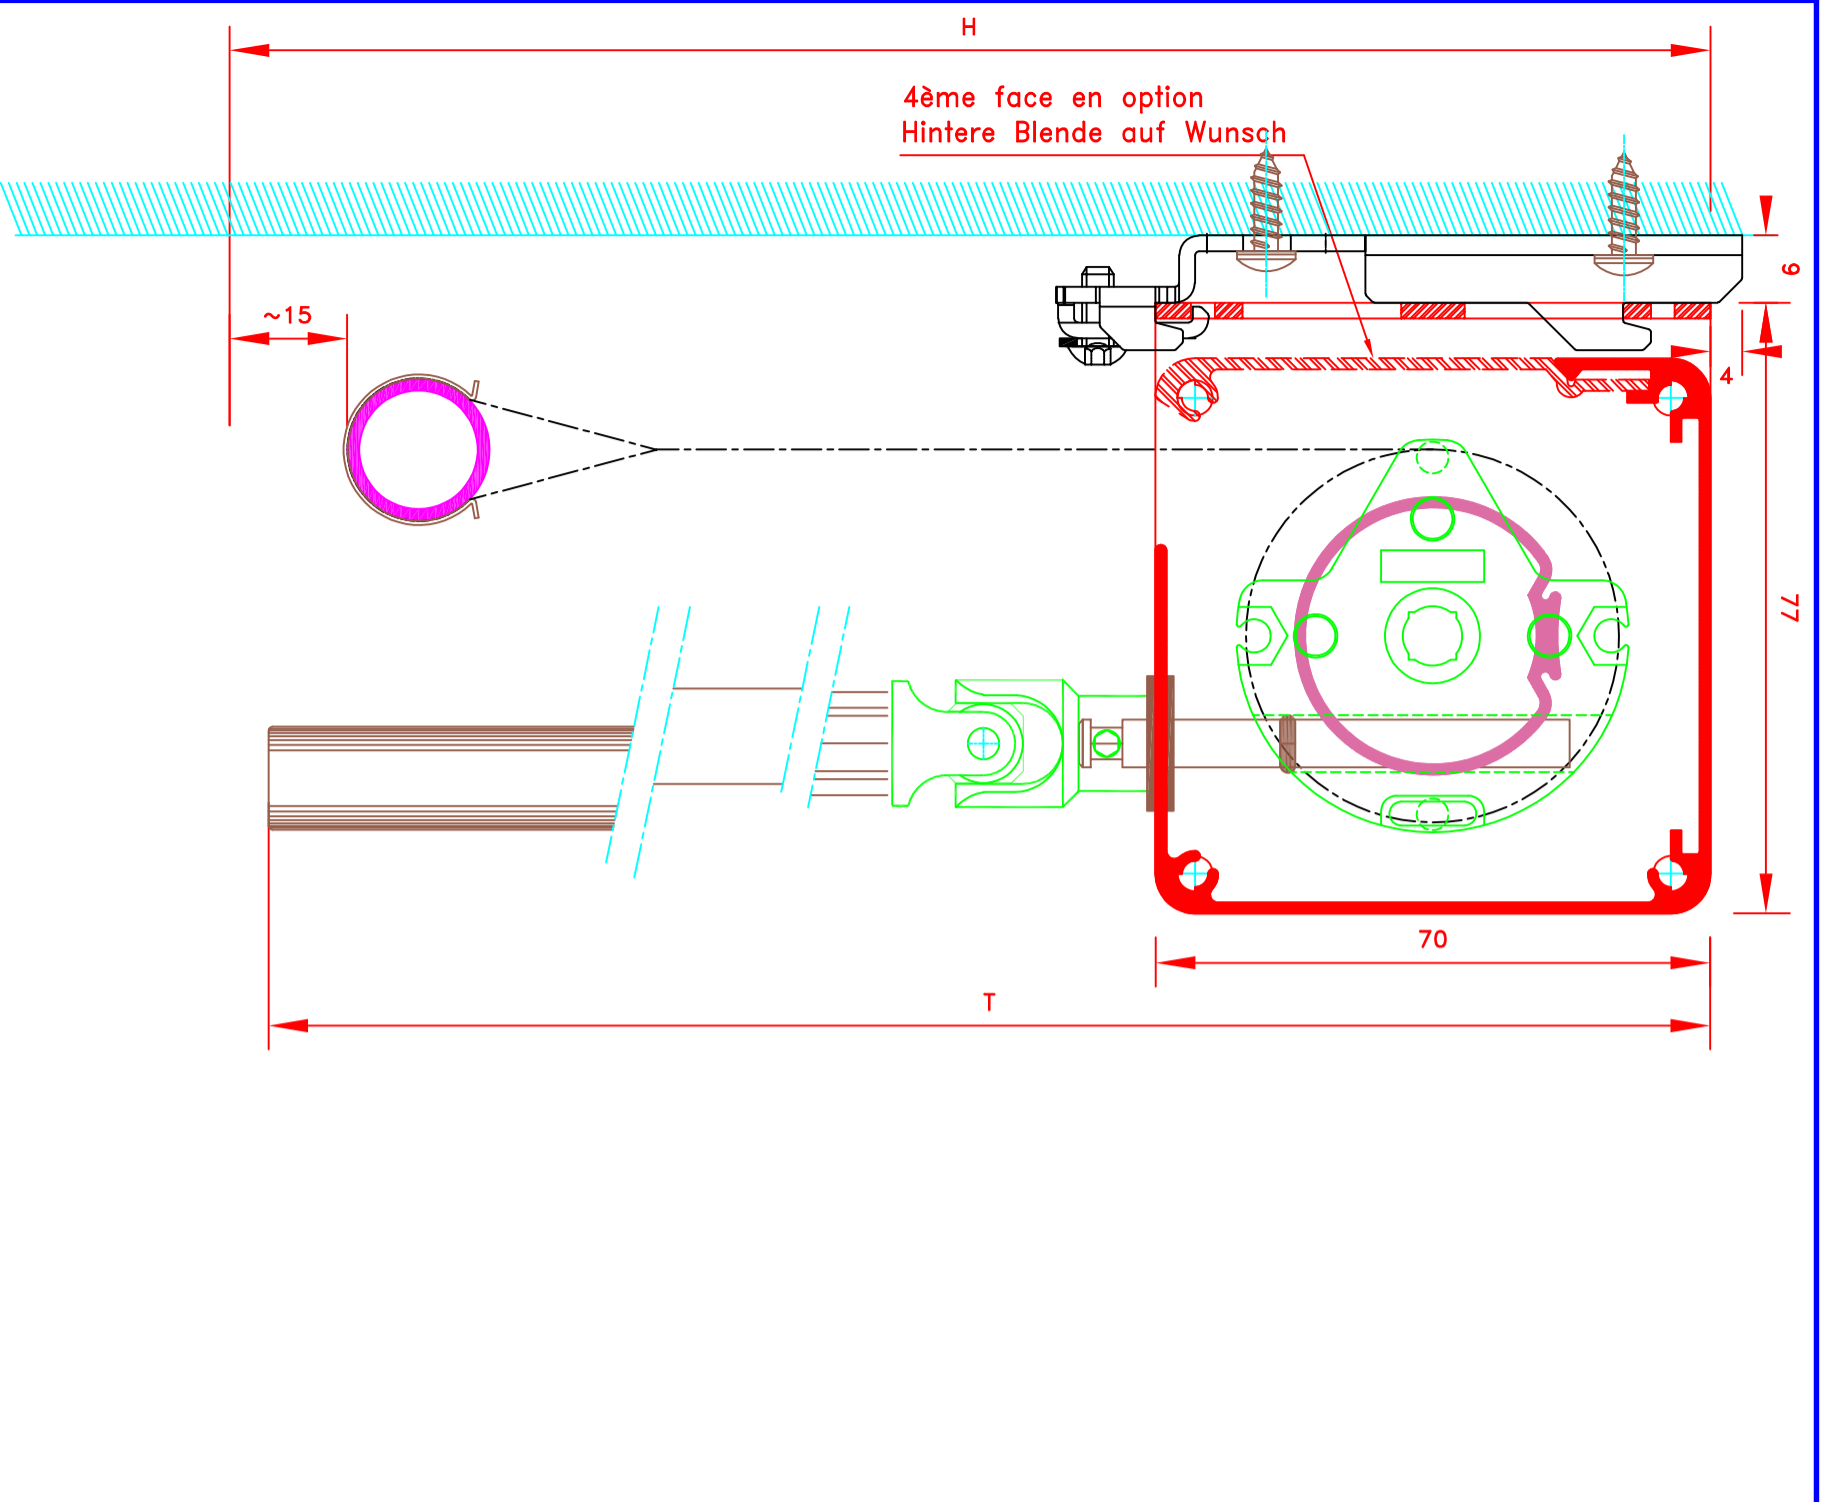

ATESES		109, Avenue Carnot St-Pierre-les-Nemours B.P. 527 77794 NEMOURS cedex Téléphone: 01-64-45-55-00 Télécopie: 01-64-45-55-35 Filiale du groupe MHZ		Dessiné par : M.D.F. Vérifié par : Date : 01/09/2012	
FORMAT A4		Sous réserves de modifications techniques ECH.MASSTAB: 1/1		Store int. toile solaire M1 Manœuvre par treuil et tige oscillante Sortie dessous Sans guidage Lame finale ronde dans ourlet de toile Coffre de section 70x70	
N° ATES		I-134"/CV		MHZ-ST N°