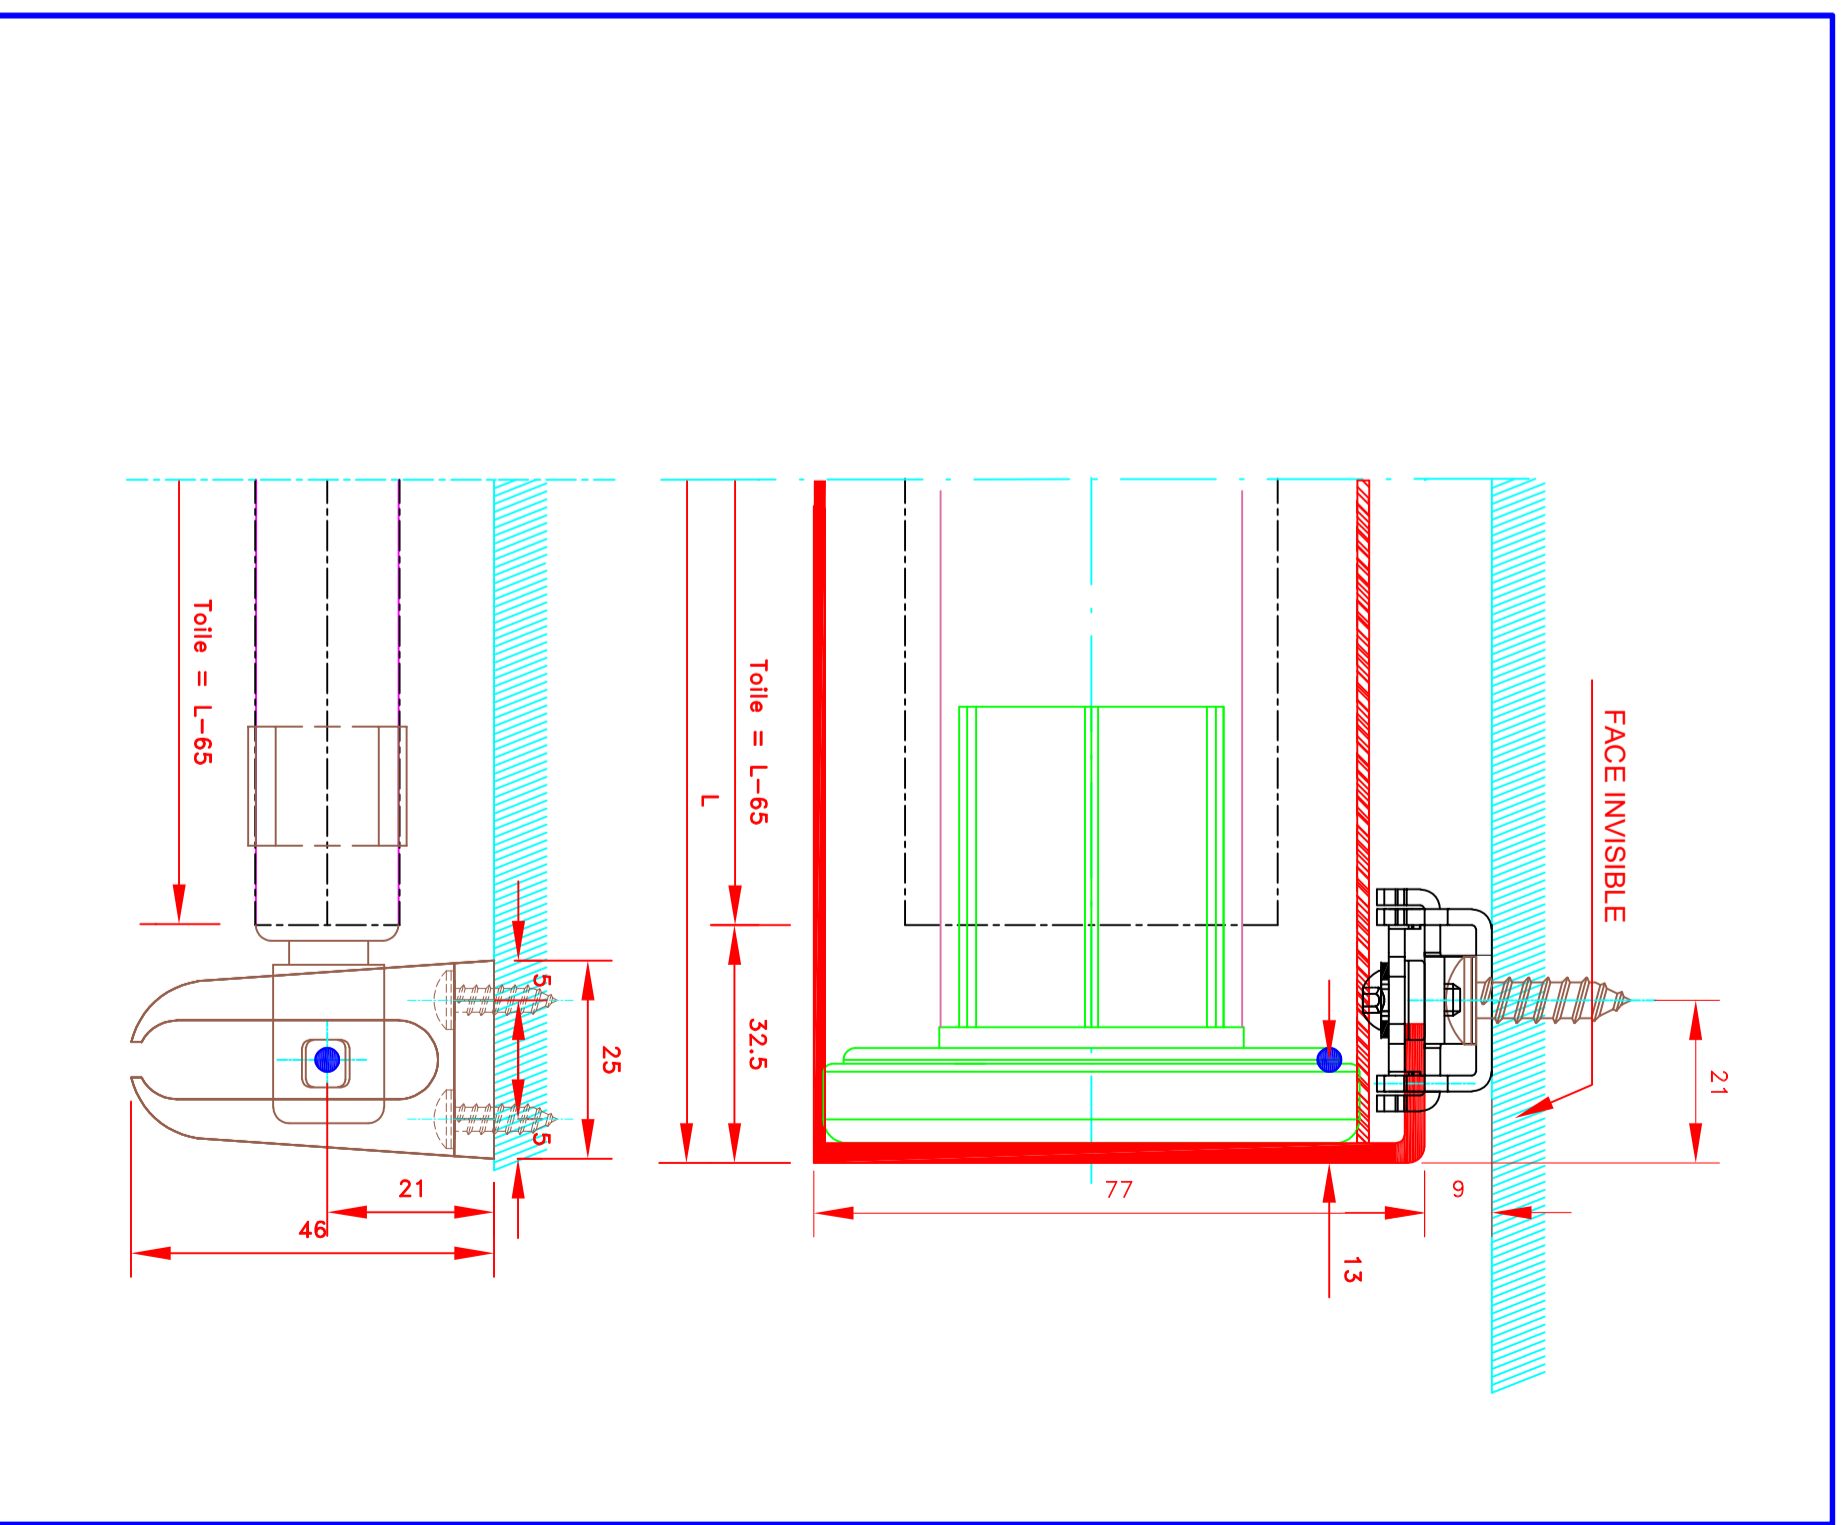

109, Avenue Carnot St-Pierre-les-Nemours B.P. 527 77794 NEMOURS cedex Téléphone: 01-64-45-55-00 Télécopie: 01-64-45-55-35 Filiale du groupe MHZ		Dessiné par : M.D.F. Vérifié par : Date : 01/09/2012	
FORMAT A4		Sous réserves de modifications techniques ECH.MASSTAB: 1/1		Store int. toile solaire M1 Manoeuvre par chaînette Sortie dessous Guidage lame finale seule par câbles Lame finale ronde dans ourlet de toile Coffre de section 70x70	
N° ATES		L-188"/CH		MHZ-ST N°	
4076H <i>Fixation invisible</i>		Innenrollos, Stoff M1 Kette-Bedienung Kurbelausgang unten Stoff nicht geführt im Spannseil Fallstab im Hohlraum 70x70 Kasette