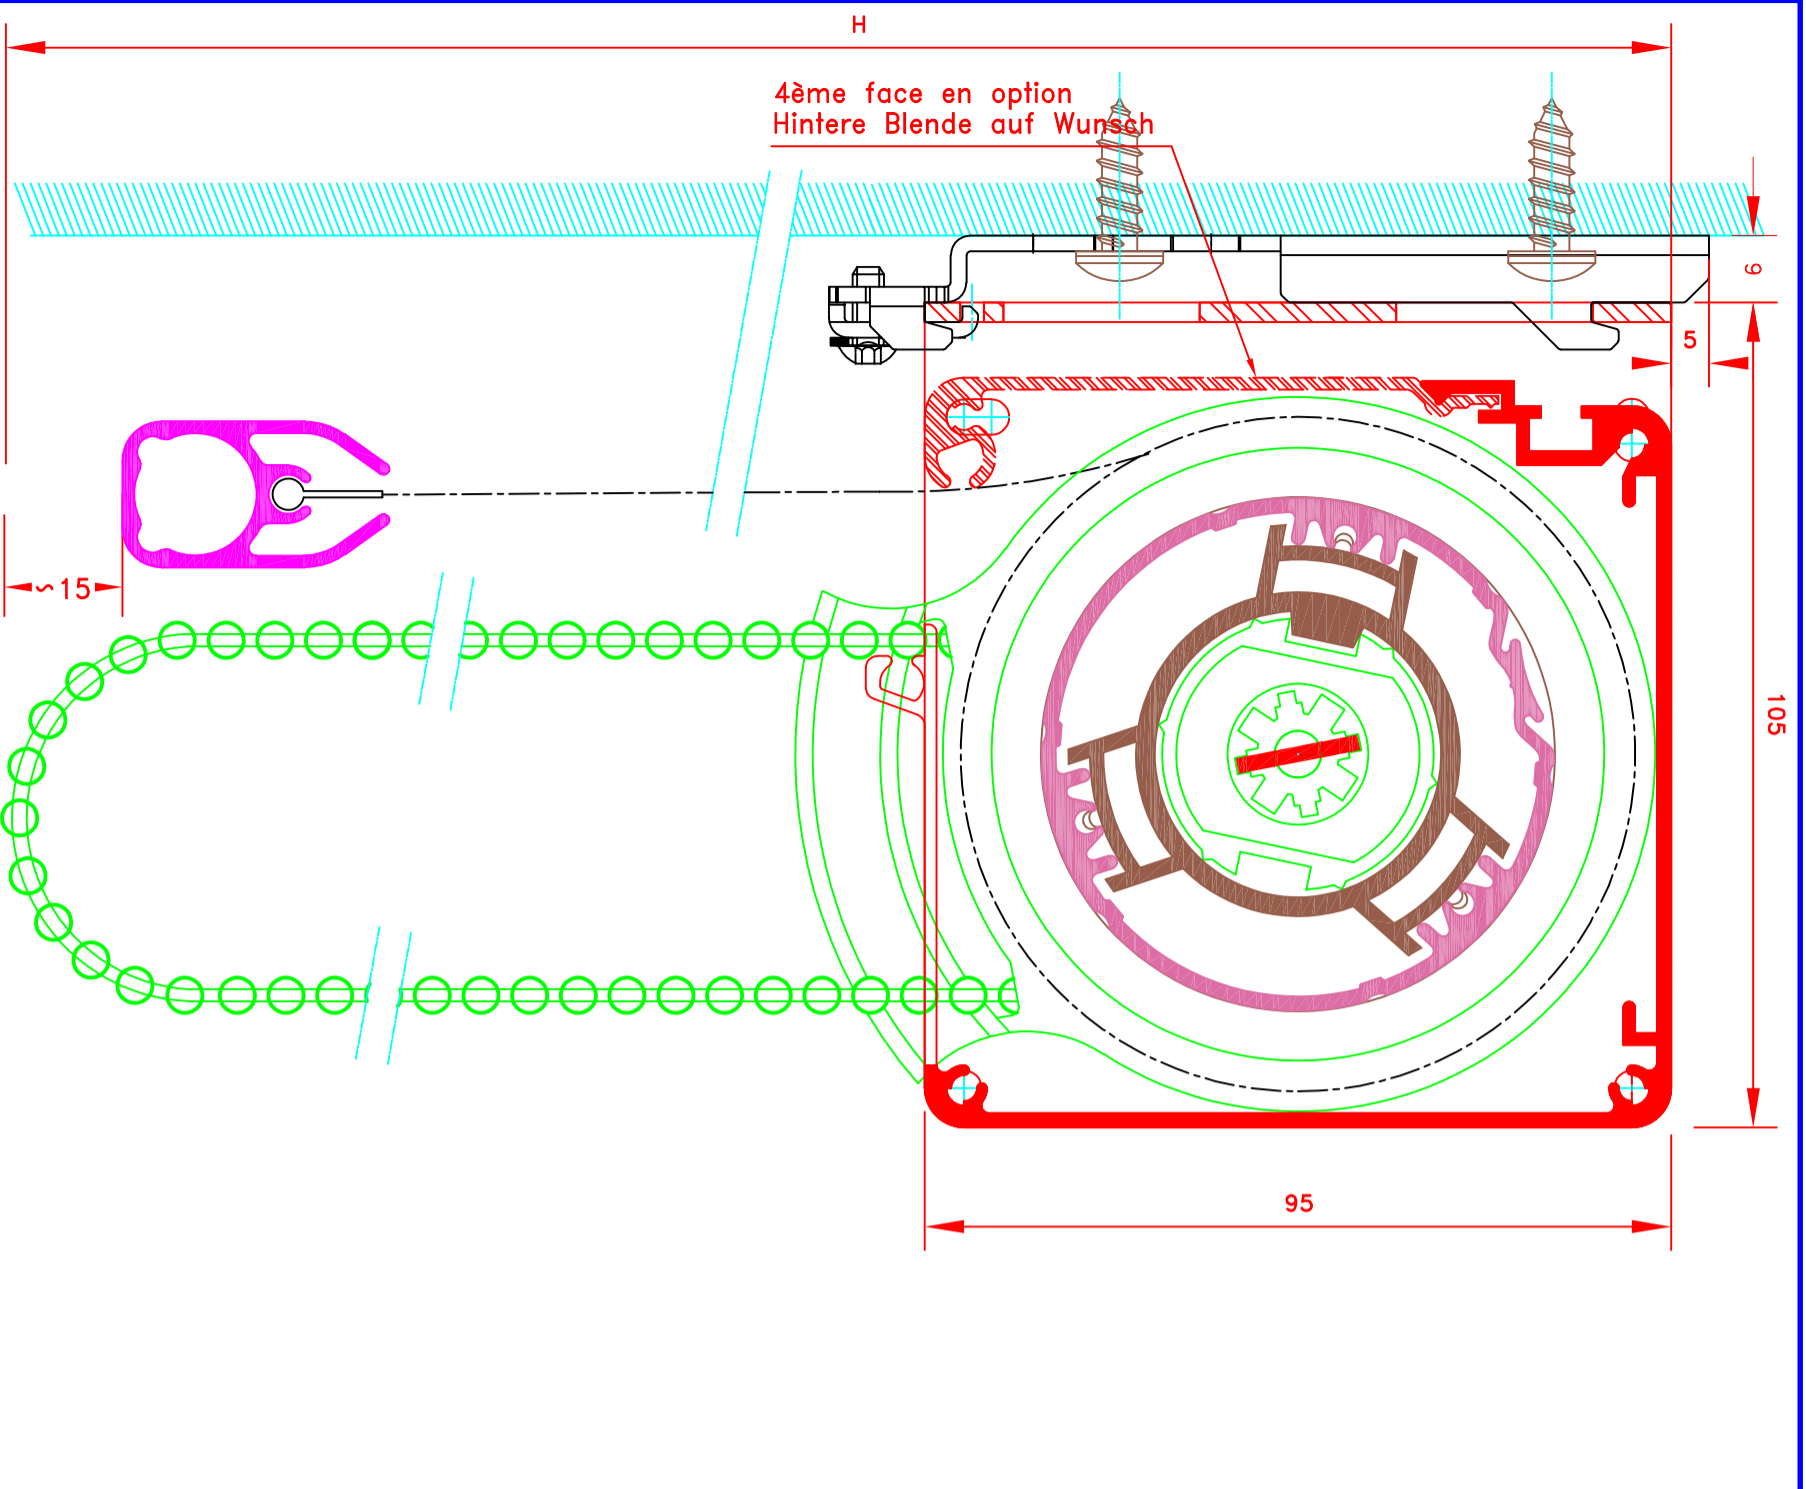

109, Avenue Carnot St-Pierre-les-Nemours B.P 527 77794 NEMOURS cedex Téléphone: 01-64-45-55-00 Télécopie: 01-64-45-55-35 Filiale du groupe MHZ	
FORMAT A4		Dessiné par : M.D.F. Vérifié par : Date : 01/09/2012	
Sous réserves de modifications techniques ECH.MARSTAB: 1/1		Store int. toile solaire M1 Manœuvre par chaînette Sortie dessous Sans guidage Lame finale en alu MP49372 Coffre de section 95X95	
N° ATES		L-193^{mm}/CV	
N° MHZ-ST		95X95 Kasette