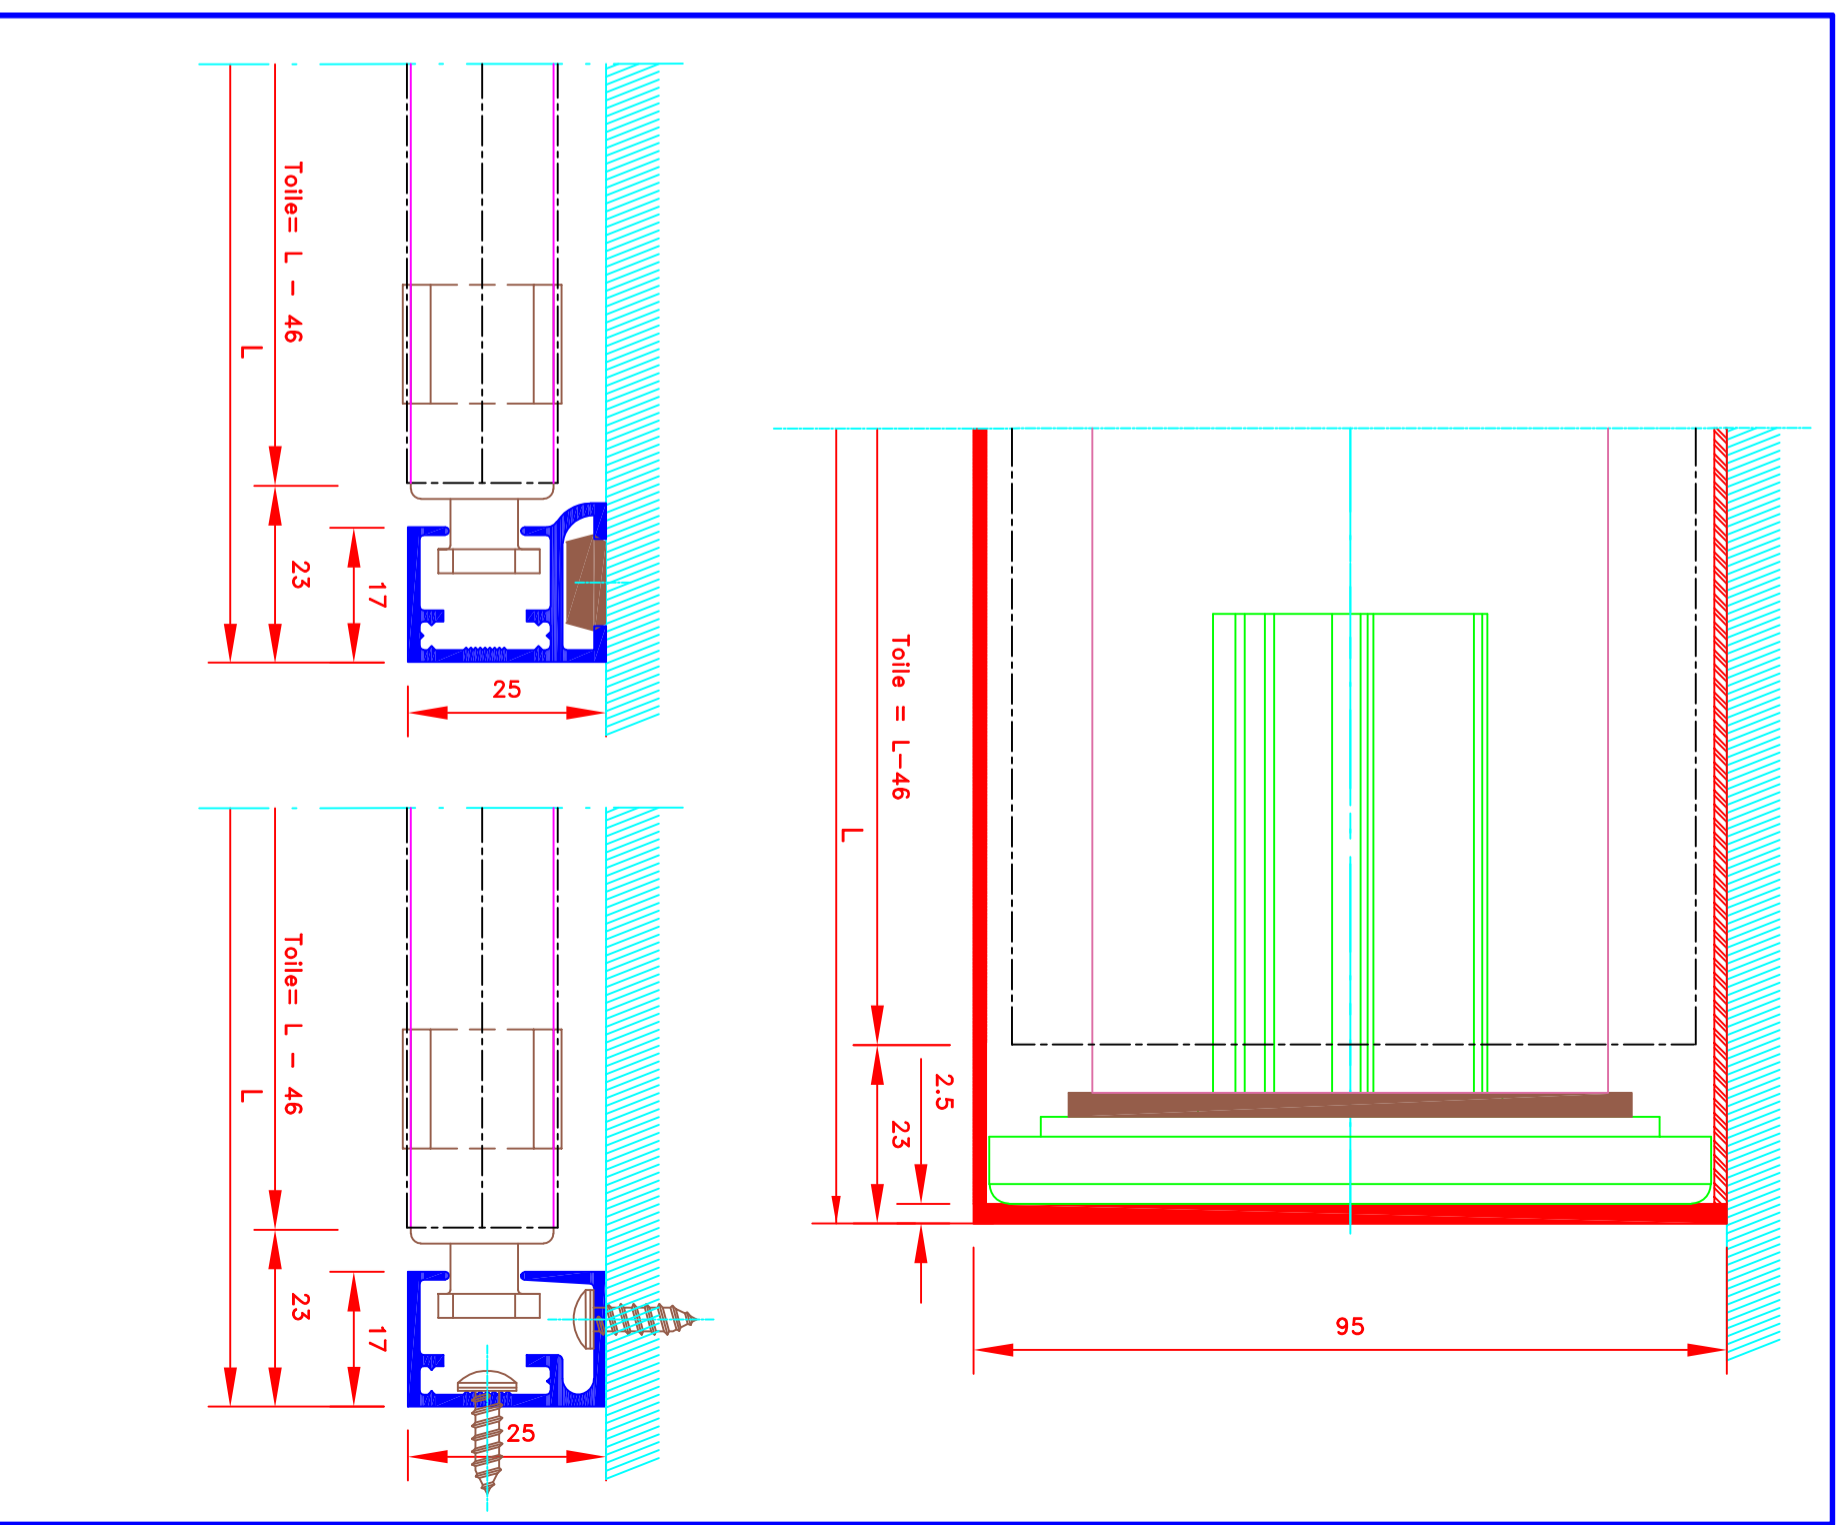

Innenrollos, Stoff M1
Elektronbedienung
Stoff nicht geführt im Seitenprofil
Fallstab im Hohlraum
95X95 Kassette

N°
ATES

L-184/CH

N°
MHZ

		109, Avenue Carnot St-Pierre-les-Nemours B.P. 527 77794 NEMOURS cedex Téléphone: 01-64-45-55-00 Télécopie: 01-64-45-55-35 Filiale du groupe MHZ	
Dessiné par : M.D.F. Vérifié par : Date : 01/09/2012		Sous réserves de modifications techniques ECH.MASSTAB: 1/1	
Store int. toile solaire M1 Manoeuvre par chaînette Sortie dessous Guidage lame finale seule dans coulisses Lame finale dans l'ourlet Coffre de section 95x95		4109H Innenrollos, Stoff M1 Kette-Bedienung Kurbelausgang unten Stoff nicht geführt im Seitenprofil Fallstab im Hohlraum 95x95 Kasette	
N° A4	I-200/CV	MHZ-ST N°	