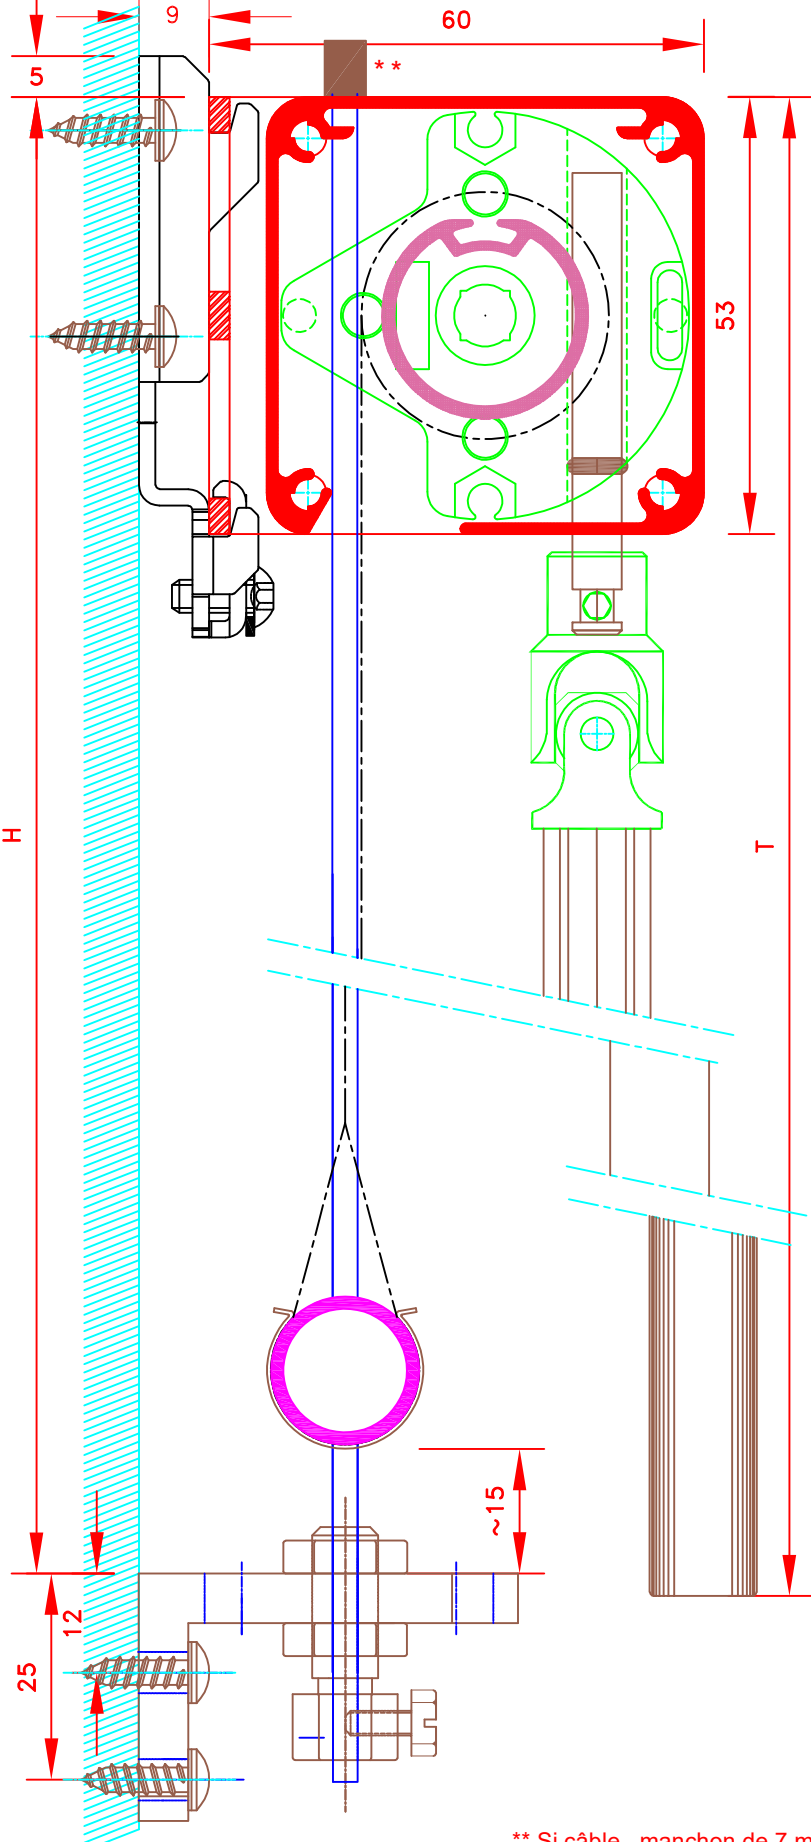

FORMAT
A4

Sous réserves de modifications techniques
 ECH.MA&STAB: 1/1

N° ATES	I-099" CV/CH	N° MHZ	
---------	--------------	--------	--

** Si câble , manchon de 7 mm nécessaire et si perlon , écrasement de 4 mm.