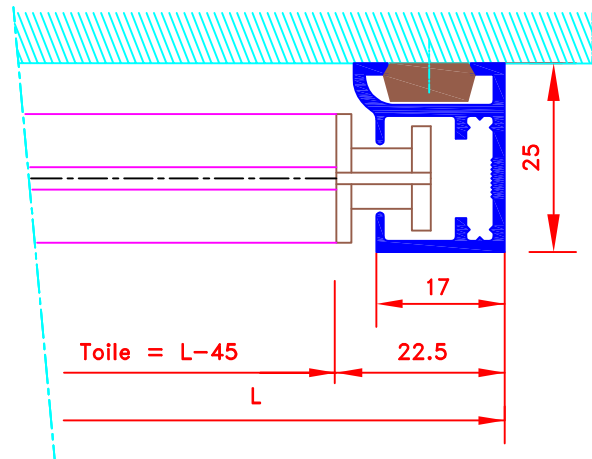

109, Avenue Carnot
St-Pierre-les-Nemours
B.P 527 -77794 NEMOURS cedex
Téléphone: 01-64-45-55-00
Télécopie: 01-64-45-55-35

Filiale du groupe MHZ

Dessiné par : M.D.F

Vérifié par :

Date : 01/09/2009

4078E-LF371

Store int. toile solaire M1
Manoeuvre électrique
Guidage lame finale seule
dans coulisses
Lame finale en alu MP49371
Coffre de section 70x70 en alu

Innenrollos, Stoff M1
Elektrobedienung
Stoff nicht geführt im Seitenprofil
Fallstab aus Aluminium MP49371
70x70 Kasette

FORMAT

A4

Sous réserves de
modifications techniques

ECH.MASSTAB: 1/1

N°
ATES

I-146/CH

N°
MHZ