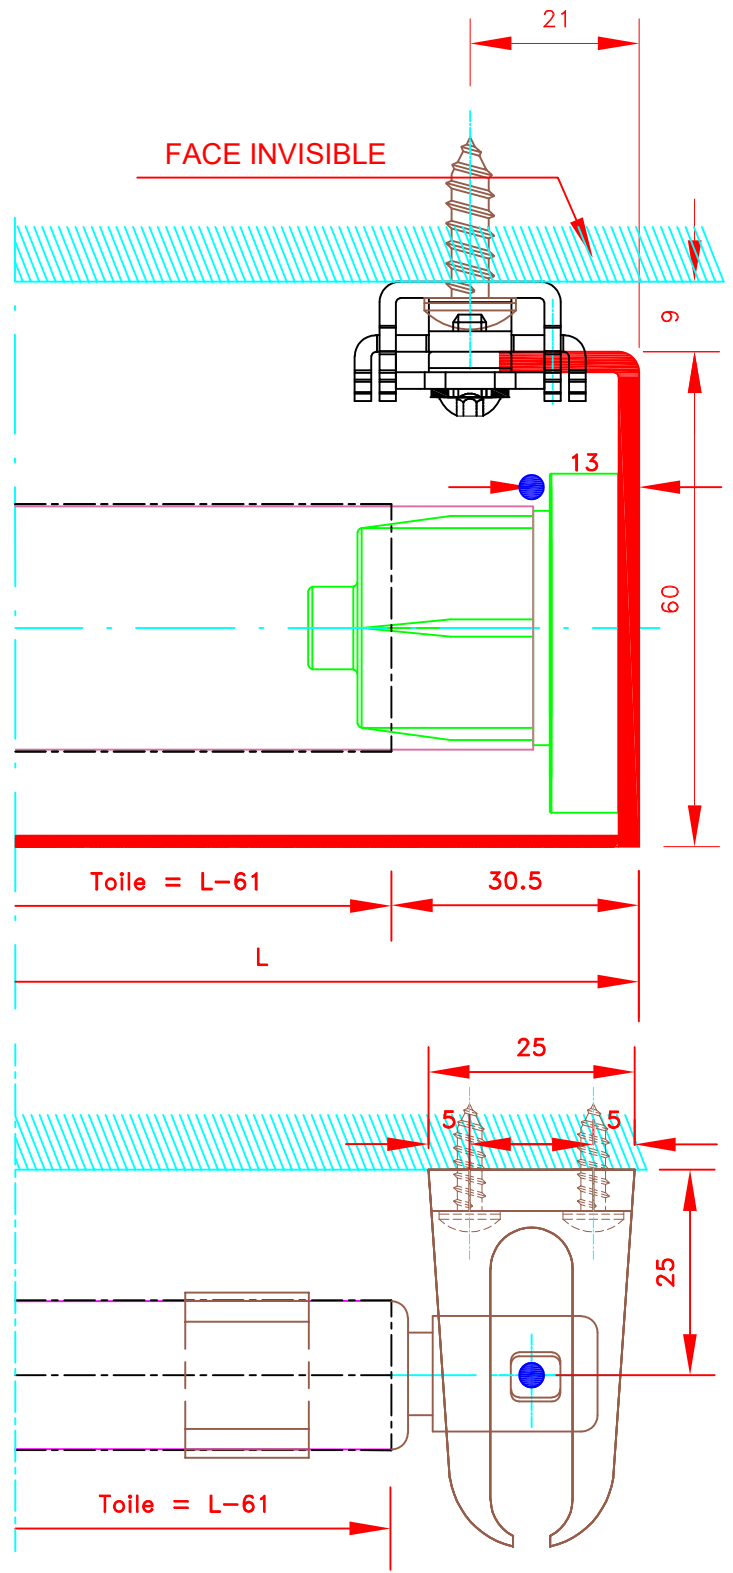

** Si câble , manchon de 7 mm nécessaire et si perlon, écrasement de 4 mm.

109, Avenue Carnot
St-Pierre-les-Nemours
B.P 527
77794 NEMOURS cedex
Téléphone: 01-64-45-55-00
Télécopie: 01-64-45-55-35
Filiale du groupe MHZ

Dessiné par : M.D.F

Vérifié par :

Date : 01/09/2012

4056H-3F

Fixation invisible

Store int. toile solaire M1
Manoeuvre chaînette
Guidage perlon ou câble

Innenrollos, Stoff M1
Kette-Bedienung
Perlon Führung oder kabel

Lame finale ronde dans ourlet de toile
Coffre 3 faces de section 53x53

Fallstab im Hohlsaum
Kassette 3 seitig 53x53

FORMAT

A4

Sous réserves de
modifications techniques

ECH.MA&STAB: 1/1

N°
ATES

I-90°
CV/CH

MHZ-ST
N°