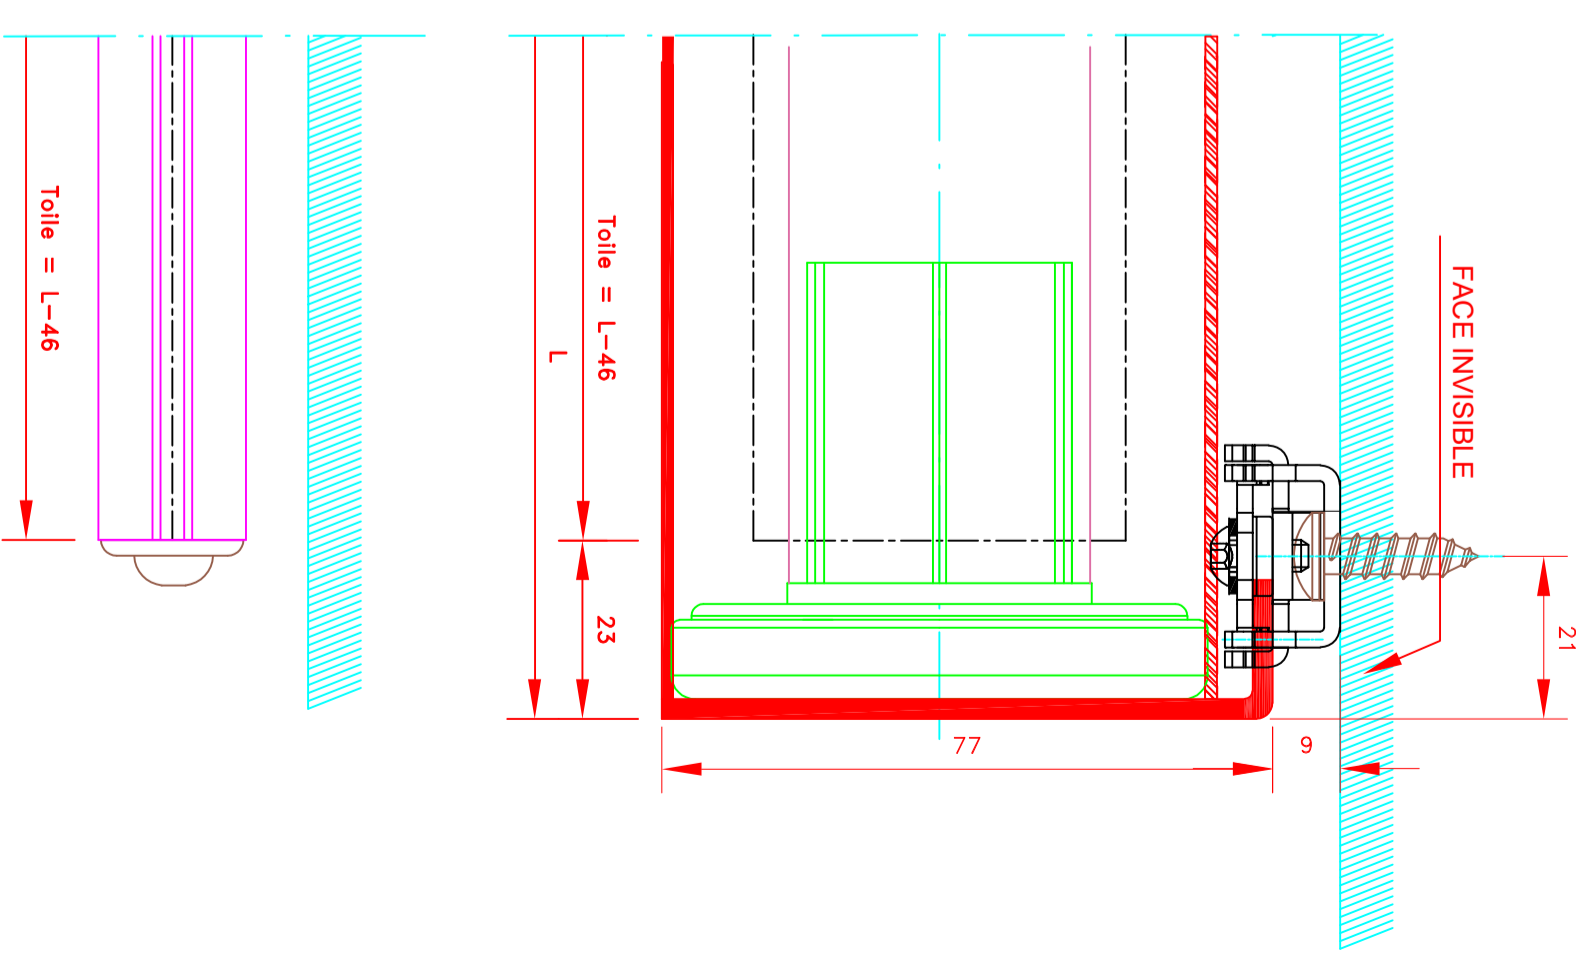

109, Avenue Carnot St-Pierre-les-Nemours B.P 527 77794 NEMOURS cedex Téléphone: 01-64-45-55-00 Télécopie: 01-64-45-55-35 Filiale du groupe MHZ		Dessiné par : M.D.F Vérifié par : Date : 01/09/2012	
FORMAT A4		Sous réserves de modifications techniques ECH.MASSTAB: 1/1		Store int. toile solaire M1 Manoeuvre par chaînette Sortie dessous Sans guidage Lame finale en alu MP49372 Coffre de section 70x70	
Fixation invisible 4075H-LF372		Innenrollos, Stoff M1 Kette-Bedienung Kurbelausgang unten Ohne Führung Fallstab aus Aluminium MP49372 70x70 Kassette		N° ATES	
L-187"/CH		MHZ-ST N°		N° ATES