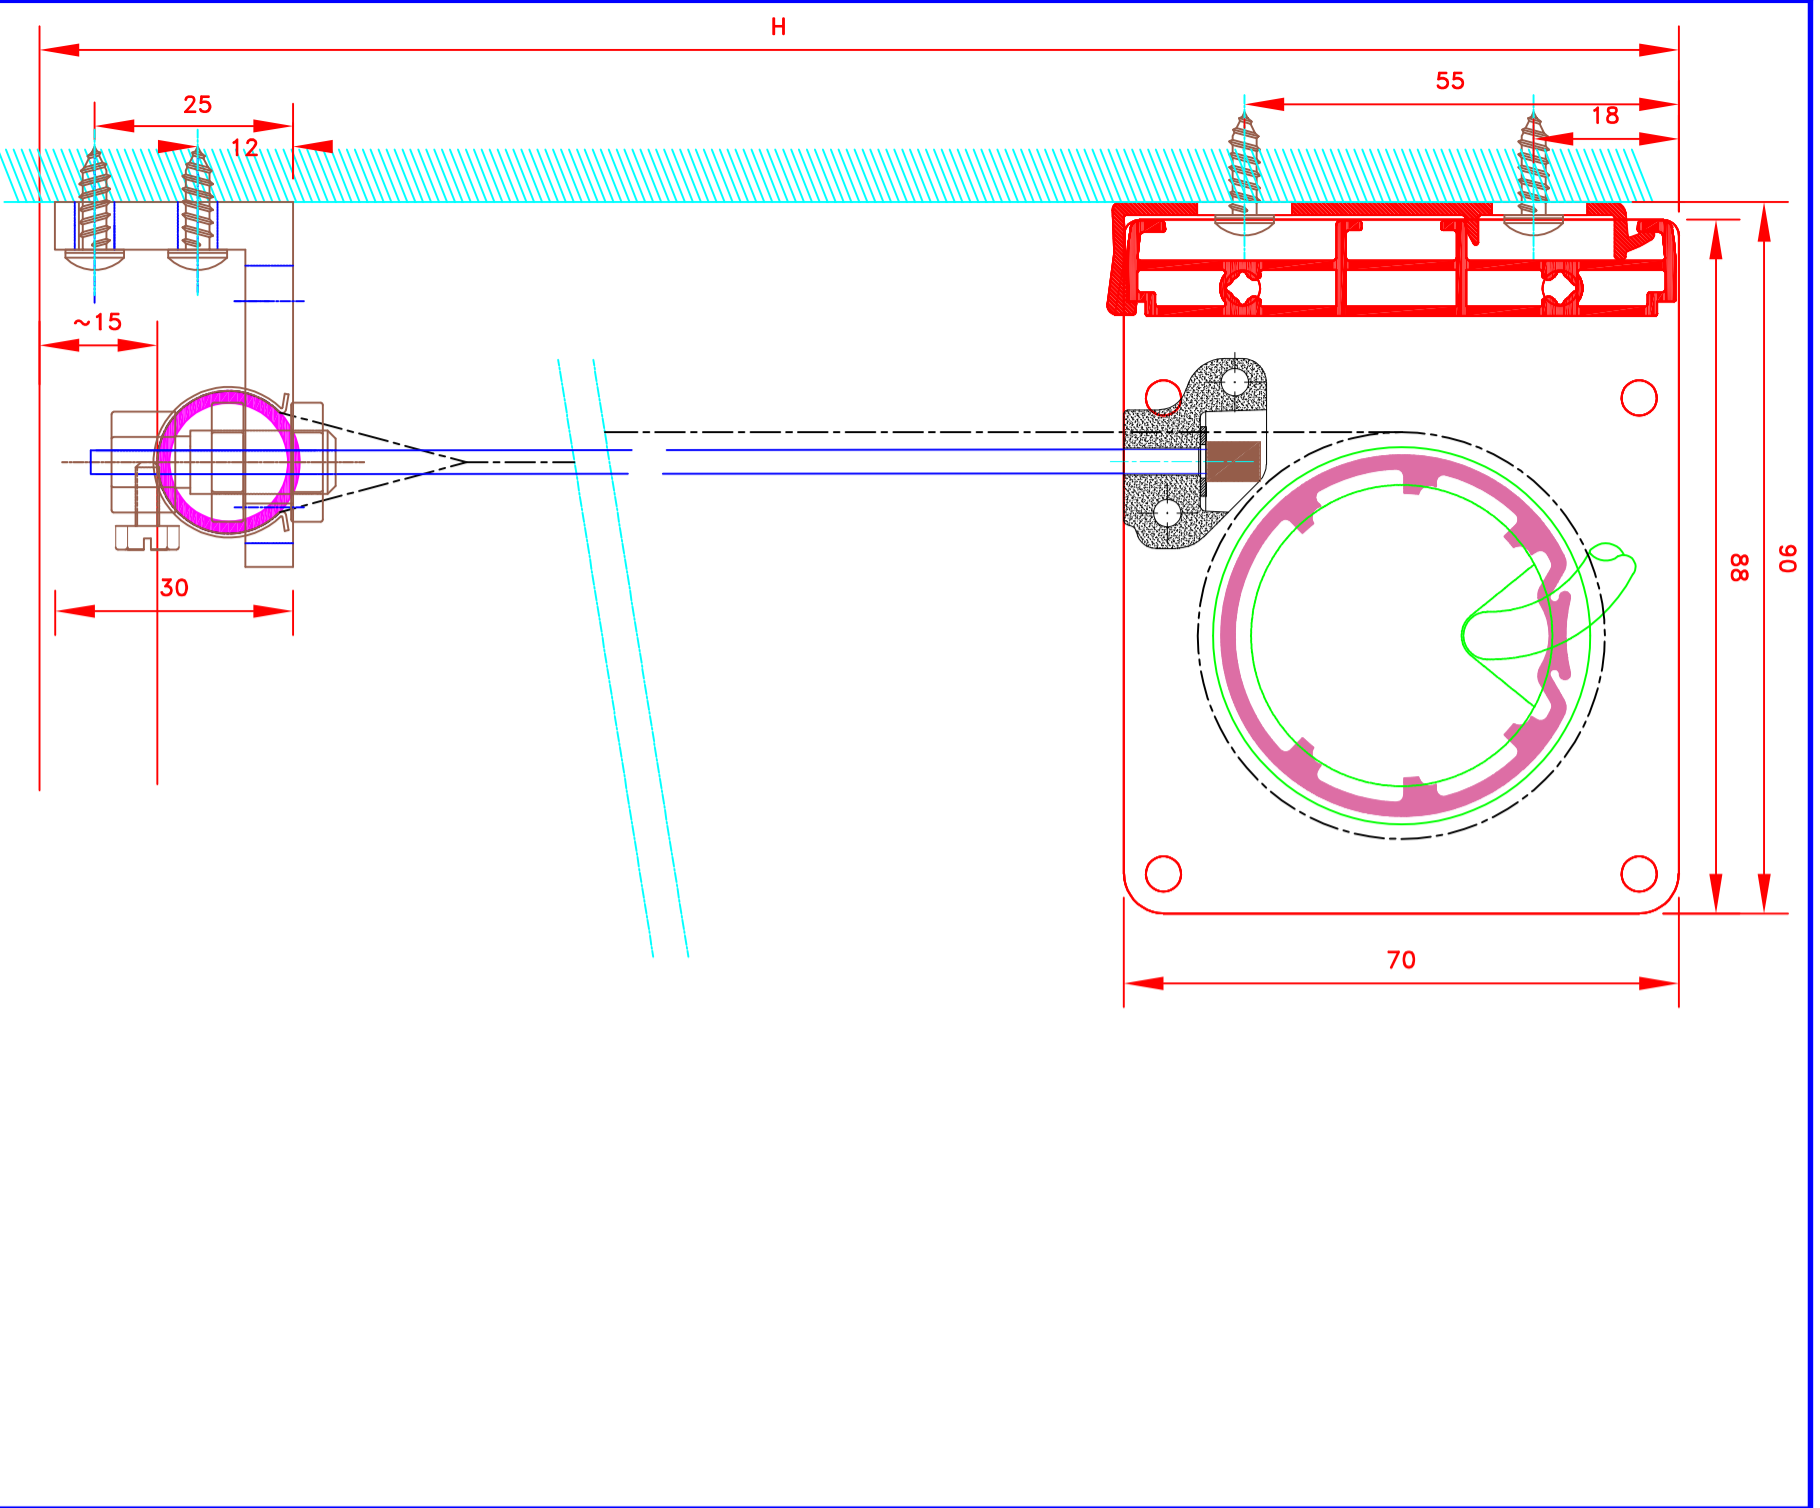

ATES
EXPERTS CONFORT SOLAIRE

109, Avenue Camnot
77140 St-Pierre-les-Nemours
Filiiale du groupe MHZ

Tel : 03.88.10.16.20
info@ates-nhz.com

Dessiné par : S.H.
Vérifié par : _____
Date : 02/06/2021

FORMAT
A4

Sous réserves de
modifications techniques
ECH.MASSTAB: 1/1

4016E
Fixation rail / Pose de face

Store int. toile solaire M1
Manoeuvre électrique
Lame finale ronde dans ourlet de toile
Coffre de section 70x70

Innenrollos, Stoff M1
Elektronbedienung
Mit Führung
Falstlab im Hohlraum
70x70 Kassette

N°
ATES

L-132"/CV

MHZ-ST
N°