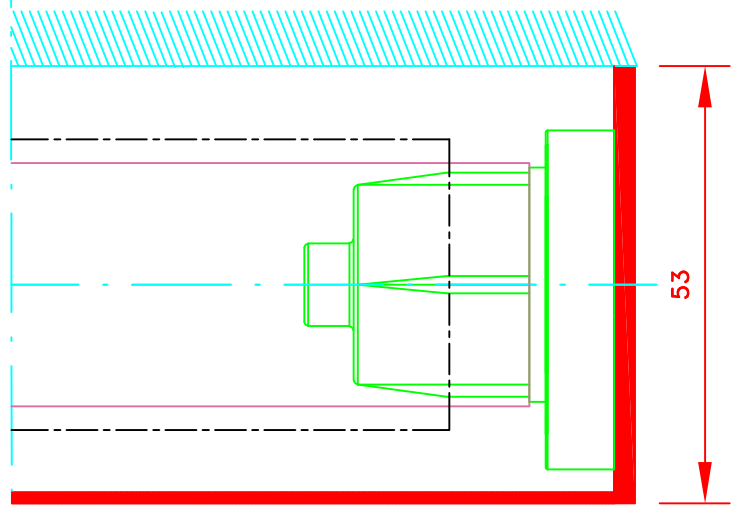

109, Avenue Carnot
St-Pierre-les-Nemours
B.P 527
77794 NEMOURS cedex
Téléphone: 01-64-45-55-00
Télécopie: 01-64-45-55-35
Filiale du groupe MHZ

Dessiné par : M.D.F
Vérifié par :
Date : 01/09/2012

4059H-3F

Store int. toile solaire M1
Manoeuvre chaînette
Guidage lame finale seule
dans coulisses
Lame finale ronde dans ourlet de toile
Coffre 3 faces de section 53x53

Innenrollos, Stoff M1
Kette-Bedienung
Stoff nicht geführt im Seitenprofil
Fallstab im Hohlraum
Kasette 3 seitig 53x53

Sous réserves de
modifications techniques
ECH.MA&STAB: 1/1

FORMAT
A4

N° ATES	I-122' CV/CH	MHZ-ST N°