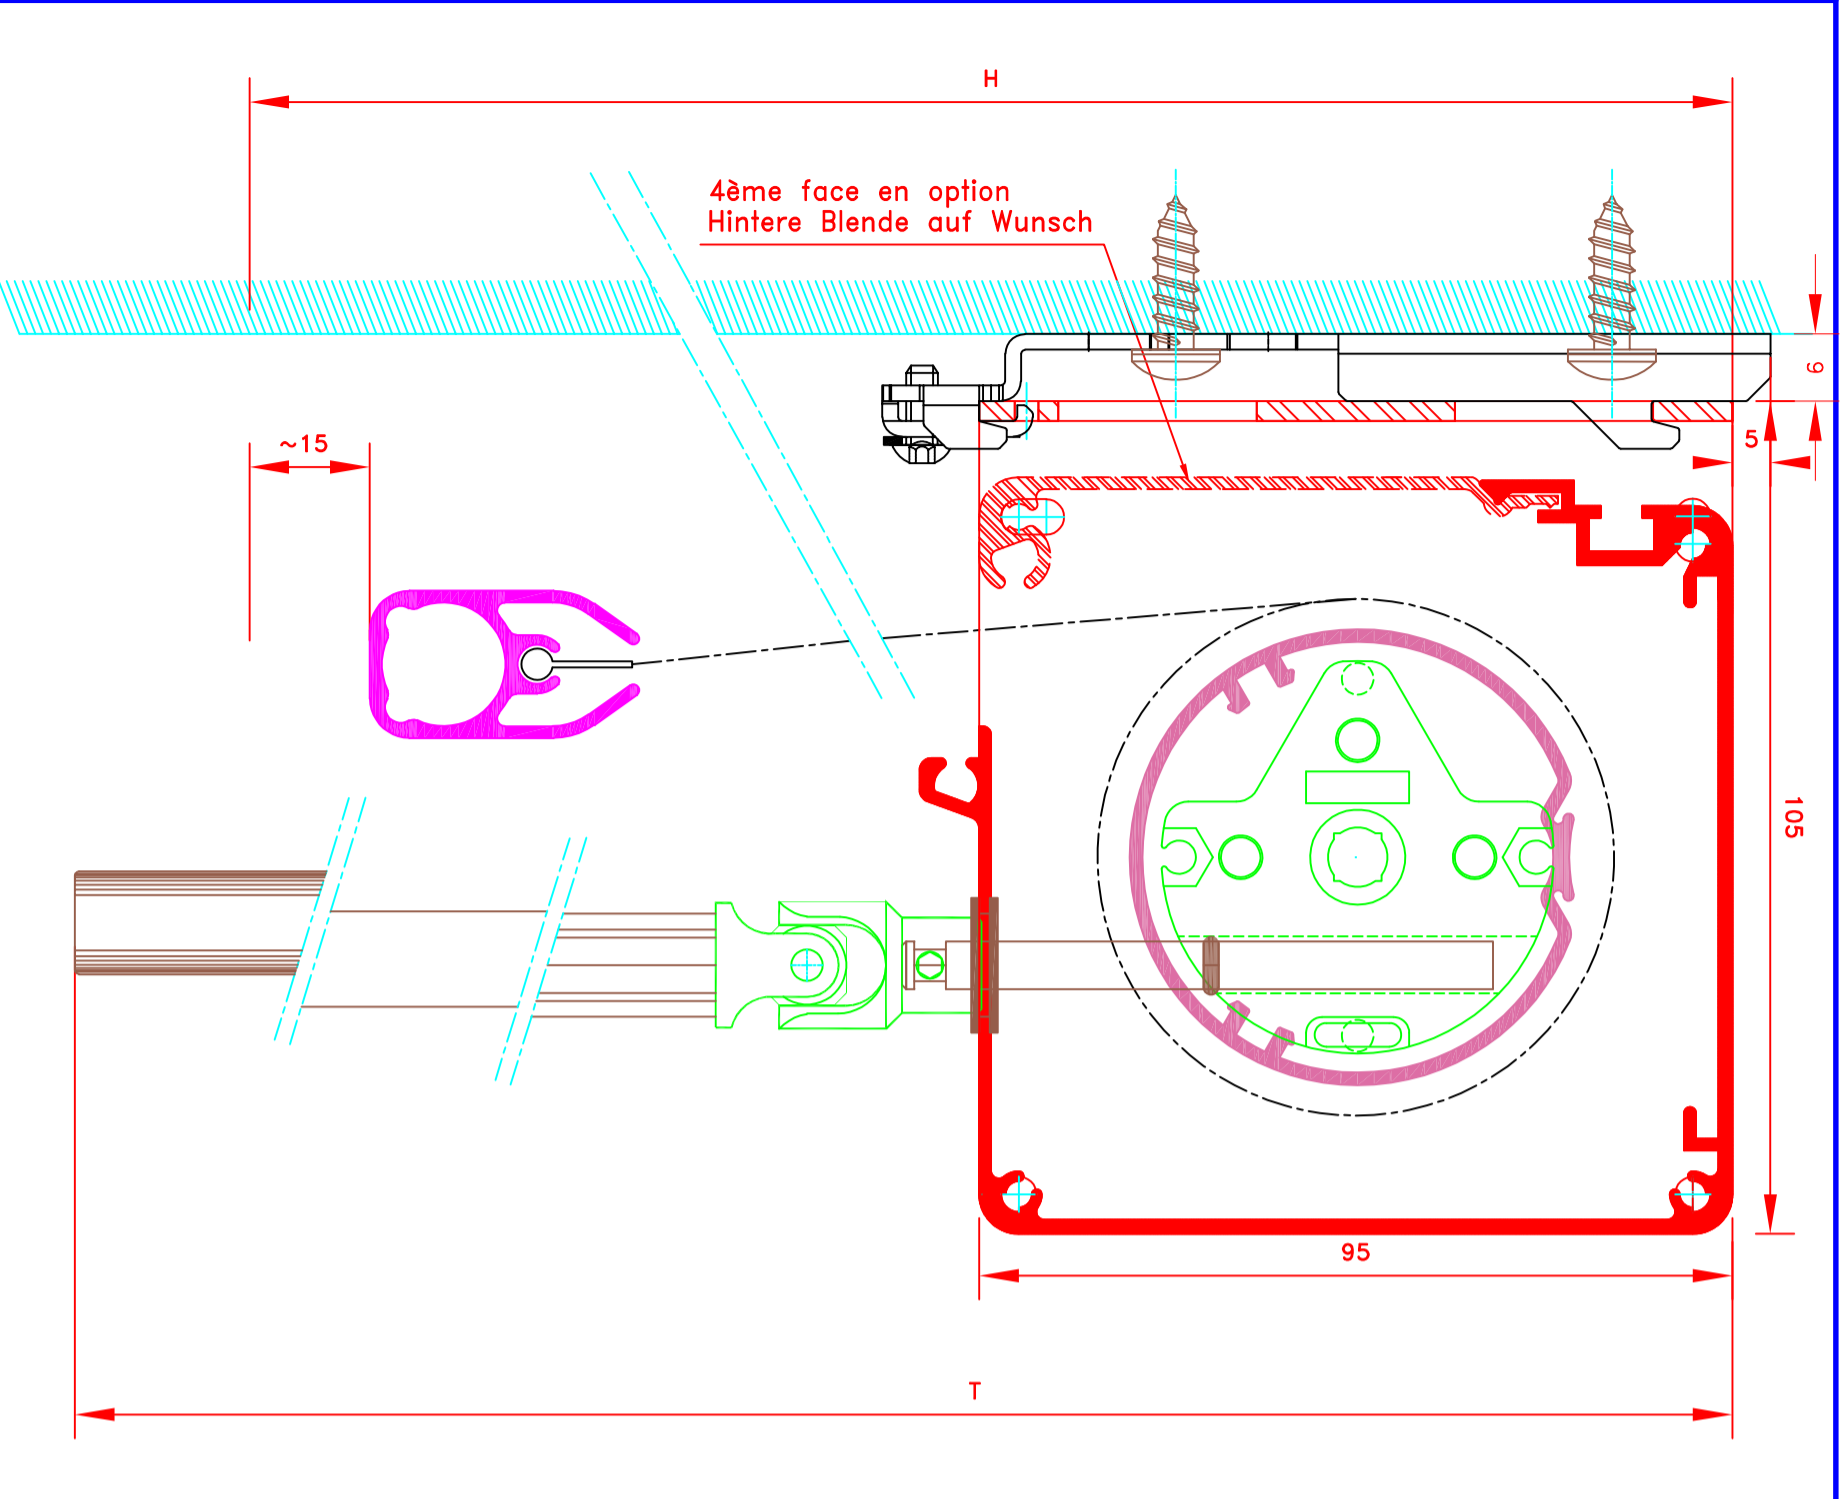

109, Avenue Carnot St-Pierre-les-Nemours B.P 527 -77794 NEMOURS cedex Téléphone: 01-64-45-55-00 Télécopie: 01-64-45-55-35 Filiale du groupe MHZ		Dessiné par : M.D.F Vérifié par : Date : 07/11/2011	
FORMAT A4		Sous réserves de modifications techniques ECH.MARSTAB: 1/1	
4105T-LF372 Fixation invisible Store int. toile solaire M1 Manoeuvre par treuil et tige oscillante Sortie dessous Sans guidage Lame finale en alu MP49372 Coffre de section 95x95		Innenrollos, Stoff M1 Kurbelbedienung Kurbelausgang unten Ohne Führung Fallstab aus Aluminium MP49372 95x95 Kassette	
N° ATES	L-172^{mm}/CV	N° MHZ