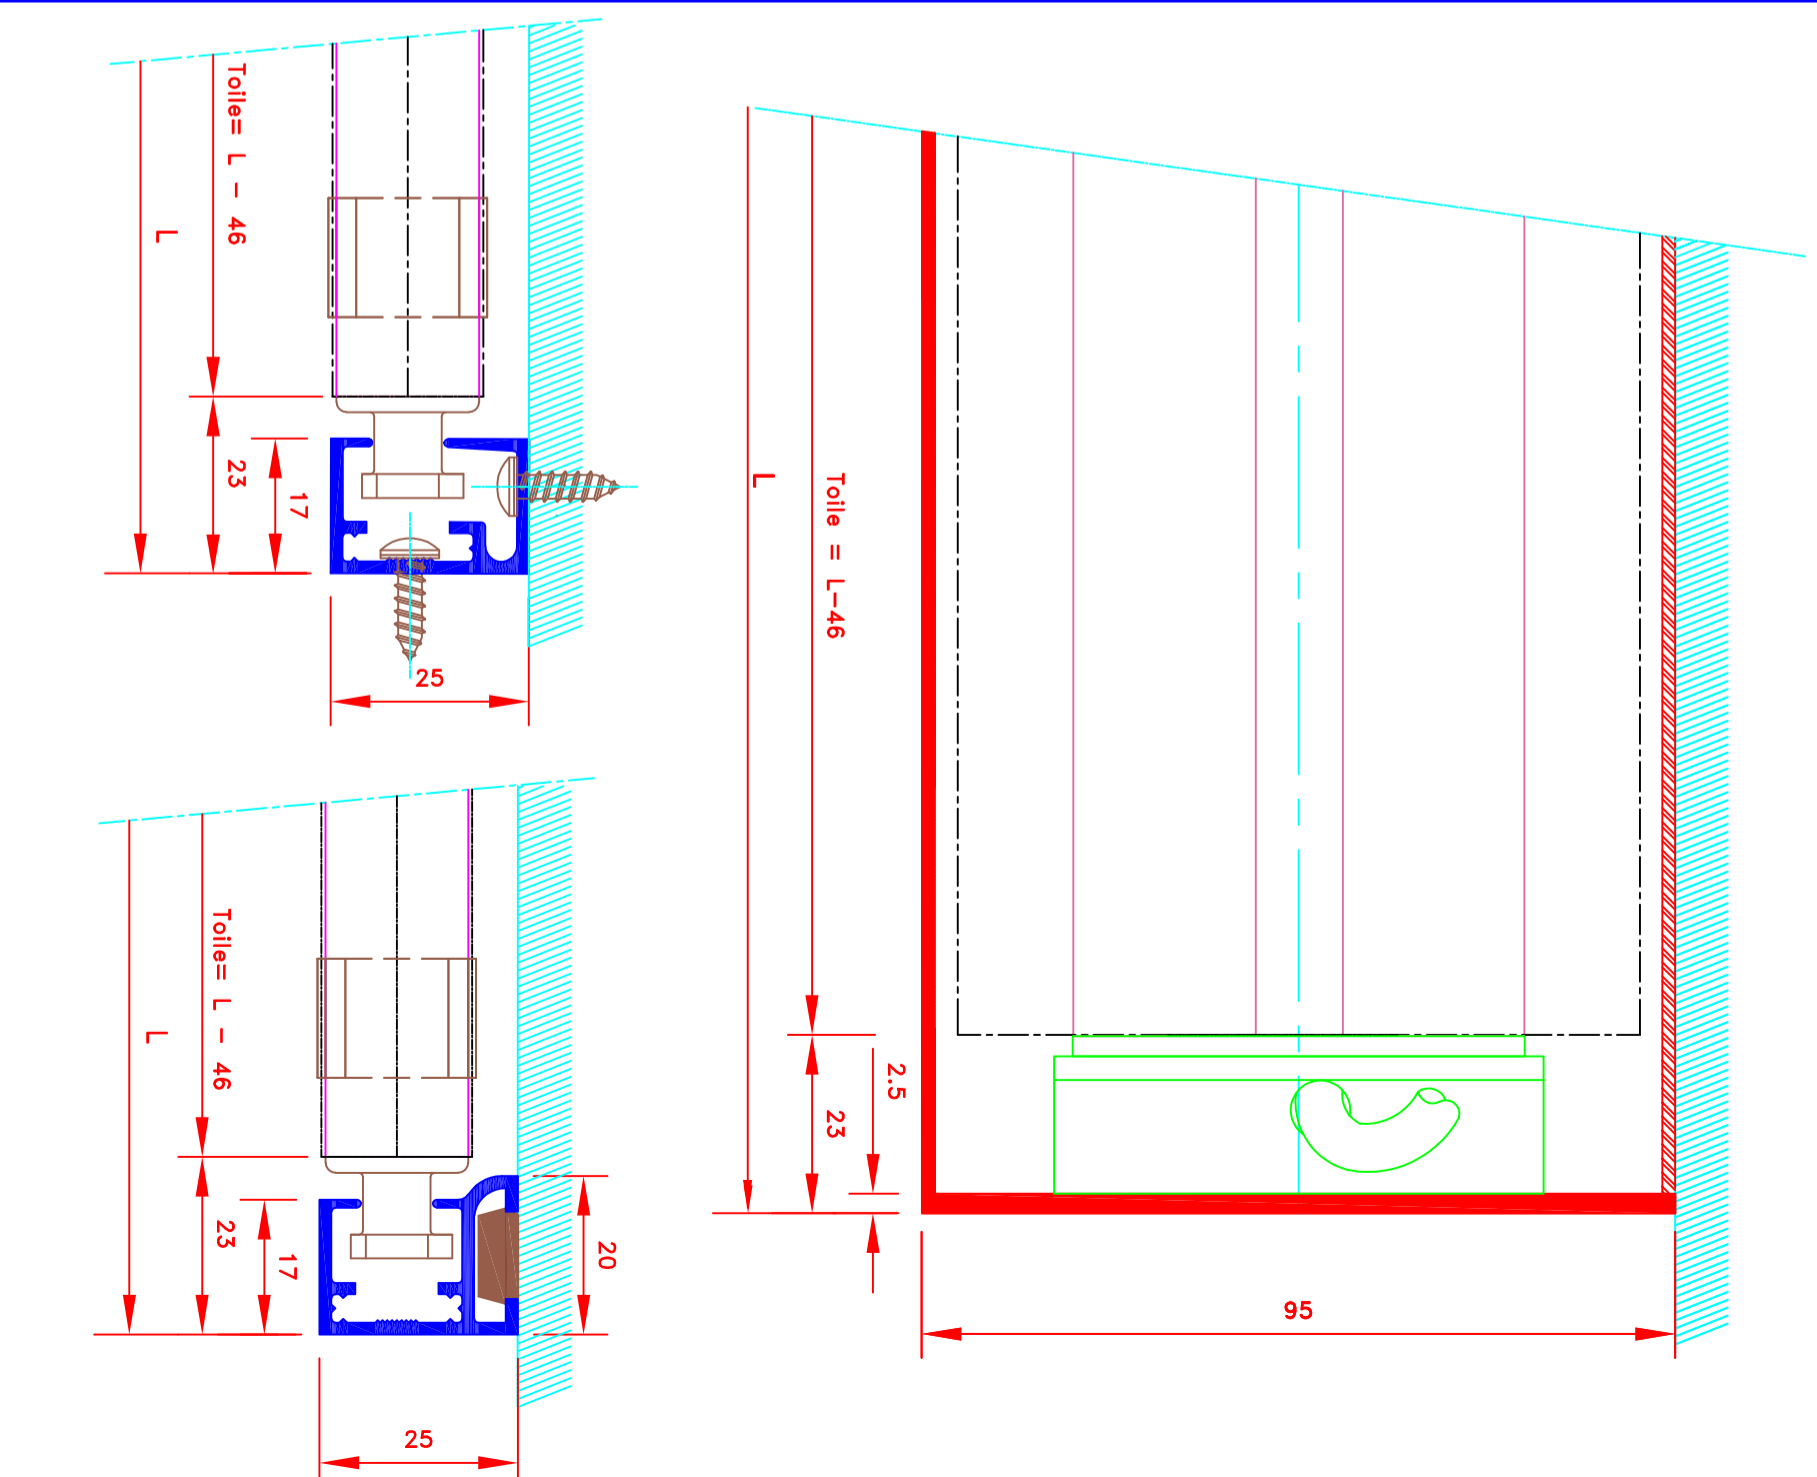

109, Avenue Carnot
St-Pierre-les-Nemours
B.P 527 -77794 NEMOURS cedex
Téléphone: 01-64-45-55-00
Télécopie: 01-64-45-55-35
Filiale du groupe MHZ

Dessiné par : M.D.F

Vérifié par :

Date : 01/09/2009

FORMAT
A4

Sous réserves de
modifications techniques
ECH.MASSTAB: 1/1

4109E

Store int. toile solaire M1
Manoeuvre électrique
Guidage lame finale seule
dans coulisses
Lame finale ronde dans ourlet de toile
Coffre de section 95X95

Innenrollos, Stoff M1
Elektronbedienung
Stoff nicht geführt im Seitenprofil
Fallstab im Hohlraum
95X95 Kassette

N°
ATES

L-184/CV

N°
MHZ

109, Avenue Carnot
St-Pierre-les-Nemours
B.P 527 -77794 NEMOURS cedex
Téléphone: 01-64-45-55-00
Télécopie: 01-64-45-55-35
Filiale du groupe MHZ

Dessiné par : M.D.F

Vérifié par :

Date : 01/09/2009

FORMAT
A4

Sous réserves de
modifications techniques
ECH.MASSTAB: 1/1

4109E

Store int. toile solaire M1
Manoeuvre électrique
Guidage lame finale seule
dans coulisses
Lame finale ronde dans ourlet de toile
Coffre de section 95X95

Innenrollos, Stoff M1
Elektronbedienung
Stoff nicht geführt im Seitenprofil
Fallstab im Hohlraum
95X95 Kassette

N°
ATES

L-184/CH

N°
MHZ