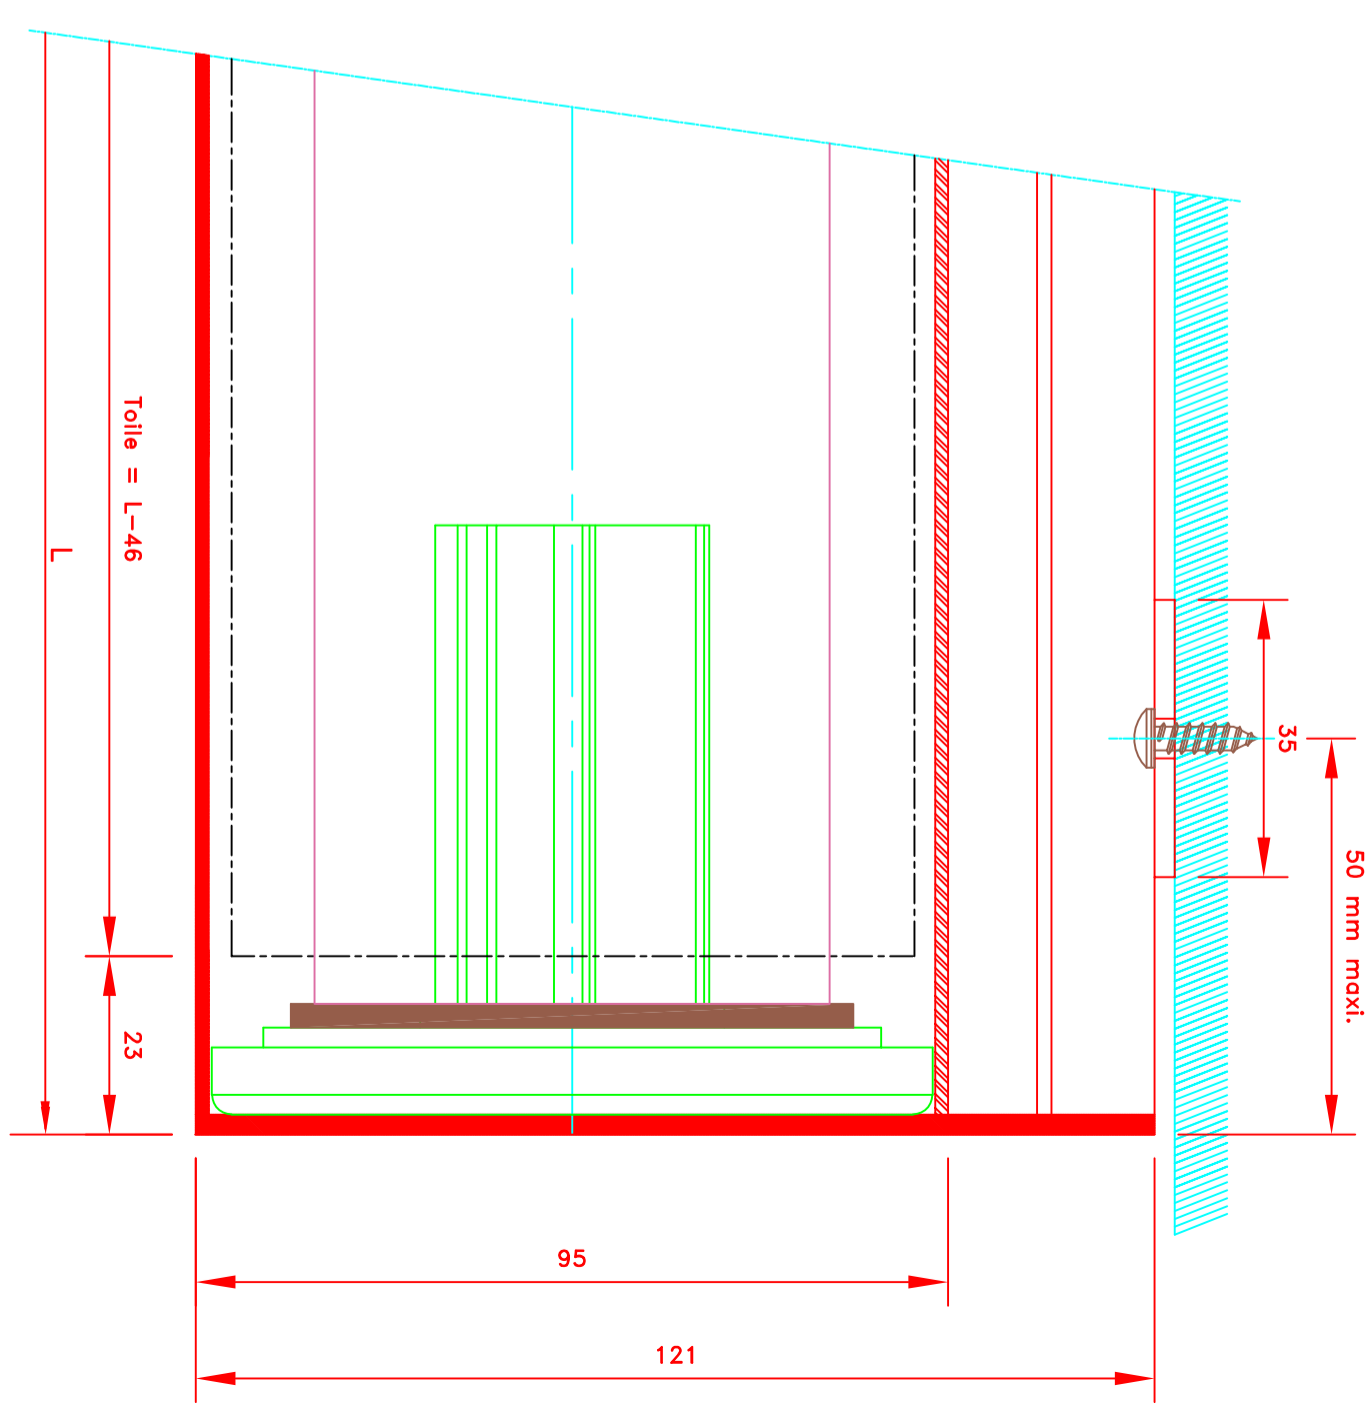

ECH.MASSTAB: 1/1

4015H

Fixation rail / Pose face avec LF-372

Store int. toile solaire M1
Manoeuvre Chainette
Sans guidage
Lame finale aluminium 39372
Coffre de section 70x70

N°
ATES
I-132"/CH

MHZ-ST
N°

 ATES EXPERTS CONFORT SOLAIRE		Dessiné par : S.H. Vérifié par : Date : 15 12 2021	
109, Avenue Carnot 77140 St-Pierre-les-Nemours Filiale du groupe MHZ		Tel : 03.88.10.16.20 info@ates-mhz.com	
FORMAT A4		Sous réserves de modifications techniques ECH.MASSTAB: 1/1	
N° ATES		N° MHZ	
Joue sur rail de fixation - sans guidage 4015H Store int. toile solaire M1 Manoeuvre chaînette Sans Guidage Lame finale dans l'ourlée joue 95X114		Innenrolllos, Stoff M1 Kettebedienung Ohne Führung Faltslab in Stoff 95X114 Seite	