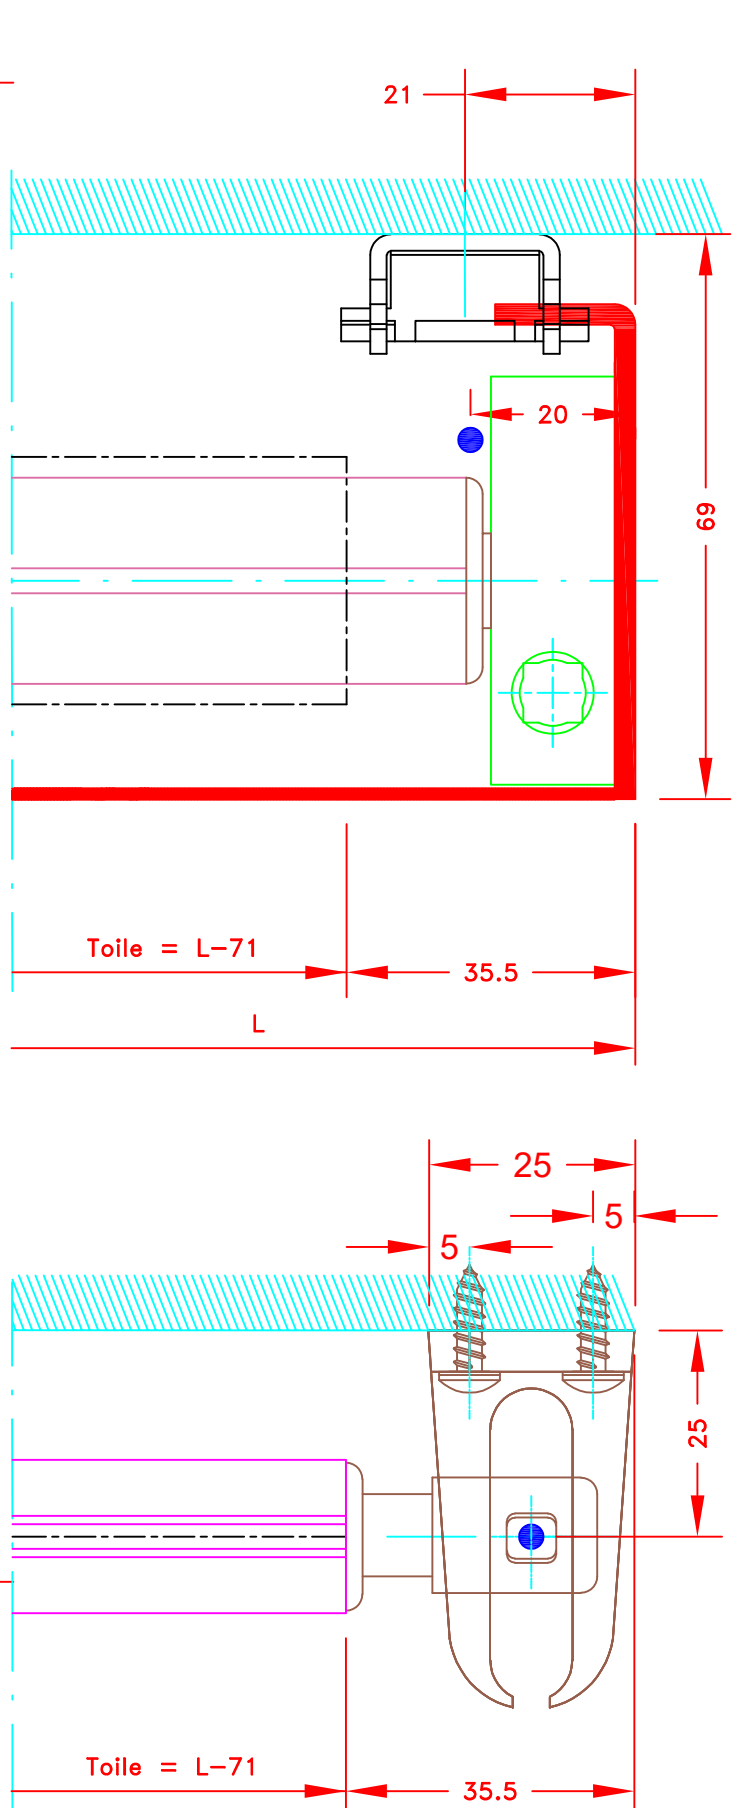

Innenrollos, Stoff M1
Kurbelbedienung
Perlon Führung oder kabel
Runder Fallstab im Hohlraum
Kassette 3 seitig 53x53

FORMAT

A4

Sous réserves de
modifications techniques

ECH.MA&STAB: 1/1

N°
ATES

I-098"
CV/CH

MHZ-ST
N°