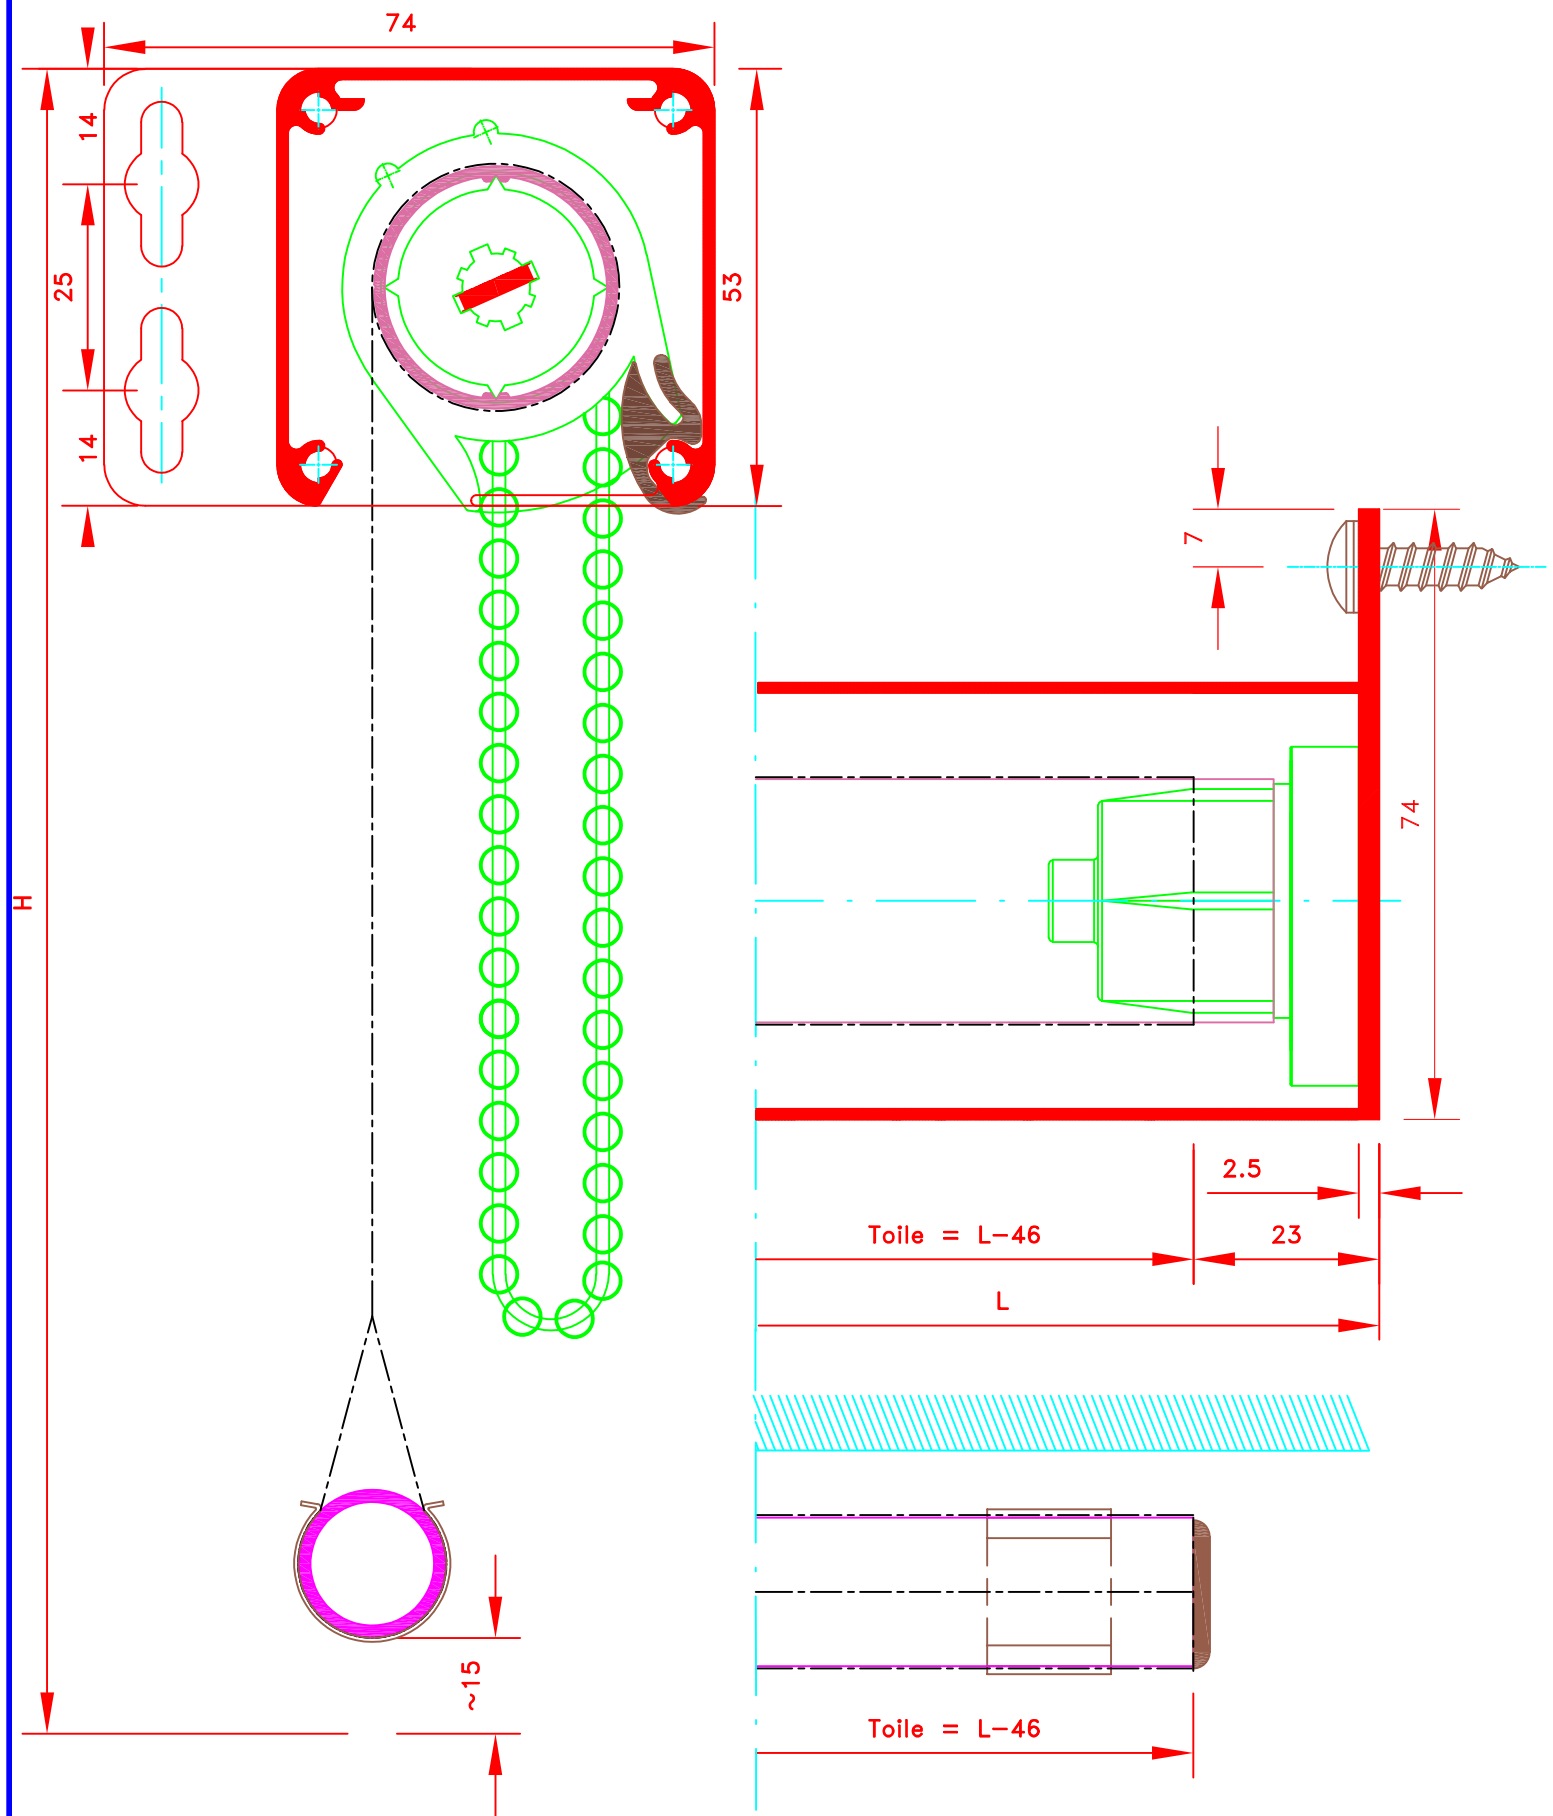

1 rue des Rossignols
B.P.71 OSTWALD
67832 Tanneries Cedex
Téléphone: 03-88-10-16-20
Télécopie: 03-88-10-16-46
Filiale du groupe MHZ

Dessiné par : M.D.F
Vérifié par :
Date : 22/06/2017

4055H-4F
Fixation tableau

Store int. toile solaire M1
Manoeuvre chaînette
Sans guidage
Lame finale ronde dans ourlet de toile
Coffre 4 faces de section 53x53

Innenrollos, Stoff M1
Kette-Bedienung
Ohne Führung
Fallstab im Hohlraum
Kasette 4 seitig 53x53

FORMAT
A4

Sous réserves de modifications techniques
ECH.MA&STAB: 1/1

N° ATES	I-074" CV/CH	MHZ-ST N°