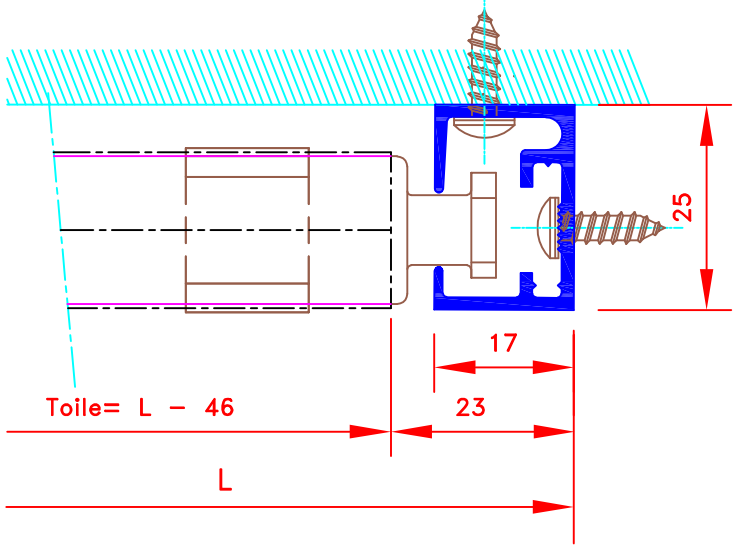

Innenrollos, Stoff M1
 Kette-Bedienung
 Stoff nicht geführt im Seitenprofil
 Fallstab im Hohlraum
 Kassette 4 seitig 53x53

Sous réserves de modifications techniques

FORMAT
A4

ECH.MA&STAB: 1/1

N° ATES	I-123' CV/CH	MHZ-ST N°	
------------	-----------------	--------------	--