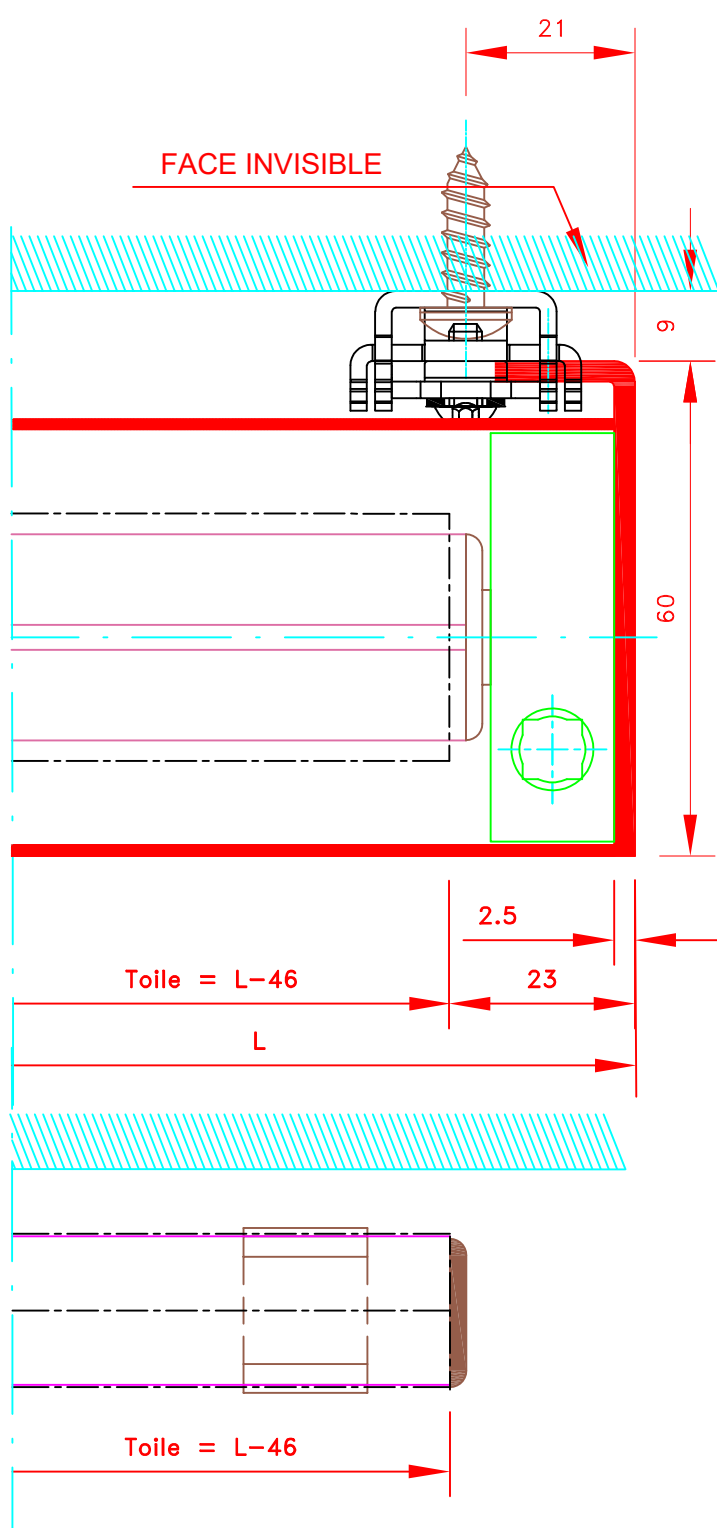

109, Avenue Carnot
St-Pierre-les-Nemours
B.P 527
77794 NEMOURS cedex
Téléphone: 01-64-45-55-00
Télécopie: 01-64-45-55-35
Filiale du groupe MHZ

Dessiné par : M.D.F
Vérifié par : _____
Date : 01/09/2012

4055T-4F

Fixation invisible

Store int. toile solaire M1
Manoeuvre par treuil et tige oscillante
Sans guidage
Lame finale ronde dans ourlet de toile
Coffre 4 faces de section 53x53

Innenrollos, Stoff M1
Kurbelbedienung
Ohne Führung
Runder Fallstab im Hohlraum
Kassette 4 seitig 53x53

FORMAT
A4

Sous réserves de
modifications techniques
ECH.MA&STAB: 1/1

N° ATES	I-082" CV/CH	MHZ-ST N°