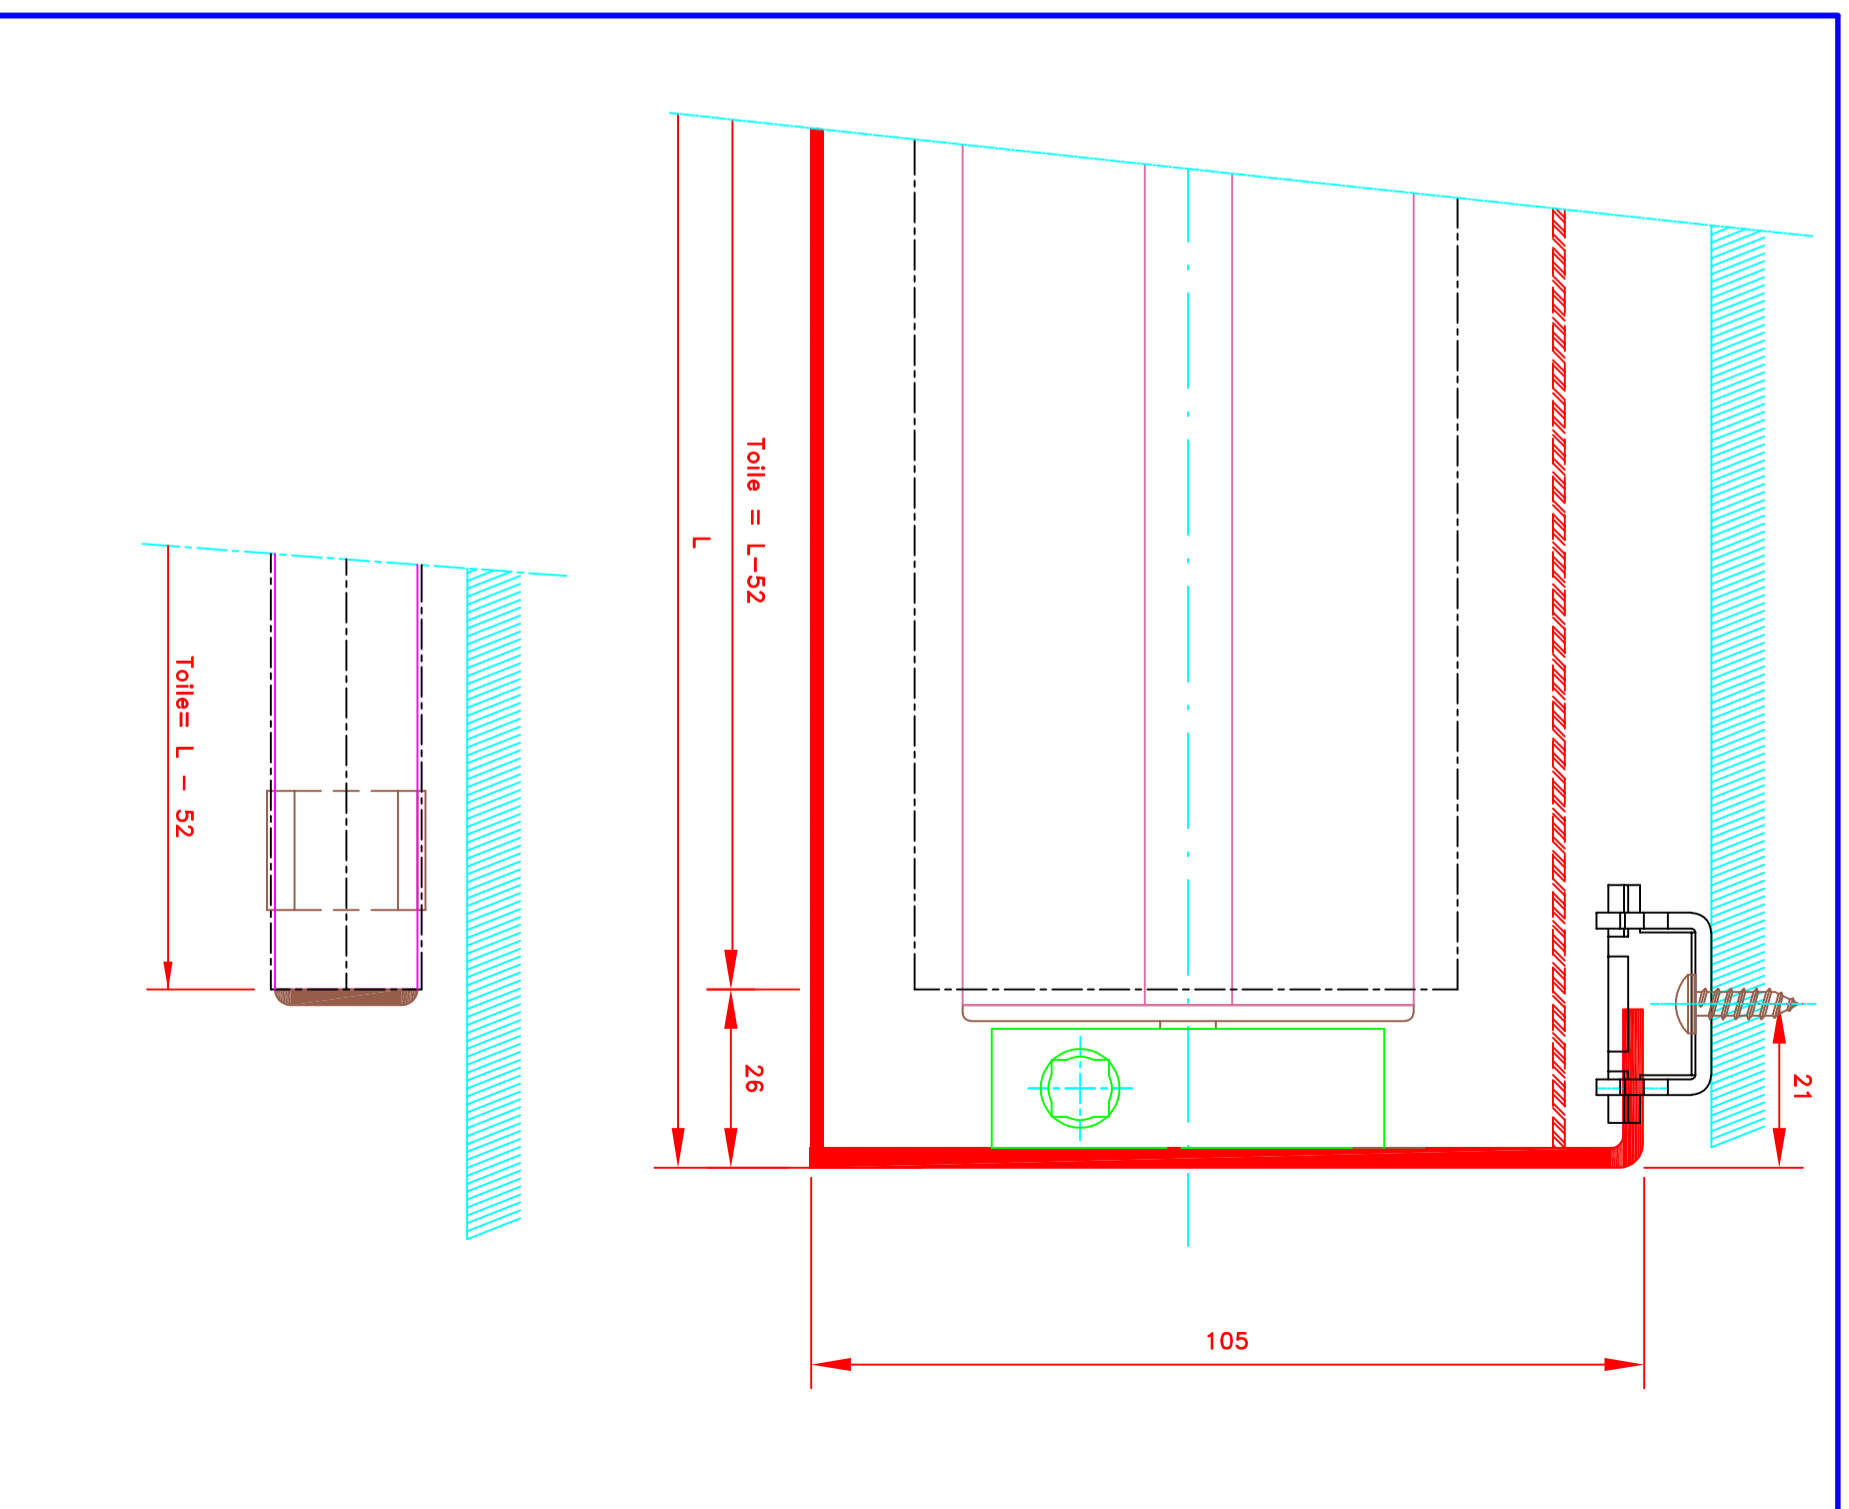

109, Avenue Carnot St-Pierre-les-Nemours B.P 527 -77794 NEMOURS cedex Téléphone: 01-64-45-55-00 Télécopie: 01-64-45-55-35 Filiiale du groupe MHZ		Dessiné par : M.D.F Vérifié par : Date : 07/11/2011	
FORMAT A4		Sous réserves de modifications techniques ECH.MARSTAB: 1/1	
N° ATES I-172/CV		N° MHZ	
4105T Fixation invisible Store int. toile solaire M1 Manoeuvre par treuil et tige oscillante Sortie dessous Sans guidage Lame finale ronde dans ourlet de toile Coffre de section 95x95		Innenrollos, Stoff M1 Kurbelbedienung Kurbelausgang unten Ohne Führung Fallstab im Hohlsaum 95x95 Kassette	

109, Avenue Carnot St-Pierre-les-Nemours B.P 527 -77794 NEMOURS cedex Téléphone: 01-64-45-55-00 Télécopie: 01-64-45-55-35 Filiiale du groupe MHZ		Dessiné par : M.D.F Vérifié par : Date : 07/11/2011	
FORMAT A4		Sous réserves de modifications techniques ECH.MARSTAB: 1/1	
N° ATES I-172/CH		N° MHZ	
4105T Fixation invisible Store int. toile solaire M1 Manoeuvre par treuil et tige oscillante Sortie dessous Sans guidage Lame finale ronde dans ourlet de toile Coffre de section 95x95		Innenrollos, Stoff M1 Kurbelbedienung Kurbelausgang unten Ohne Führung Fallstab im Hohlsaum 95x95 Kassette