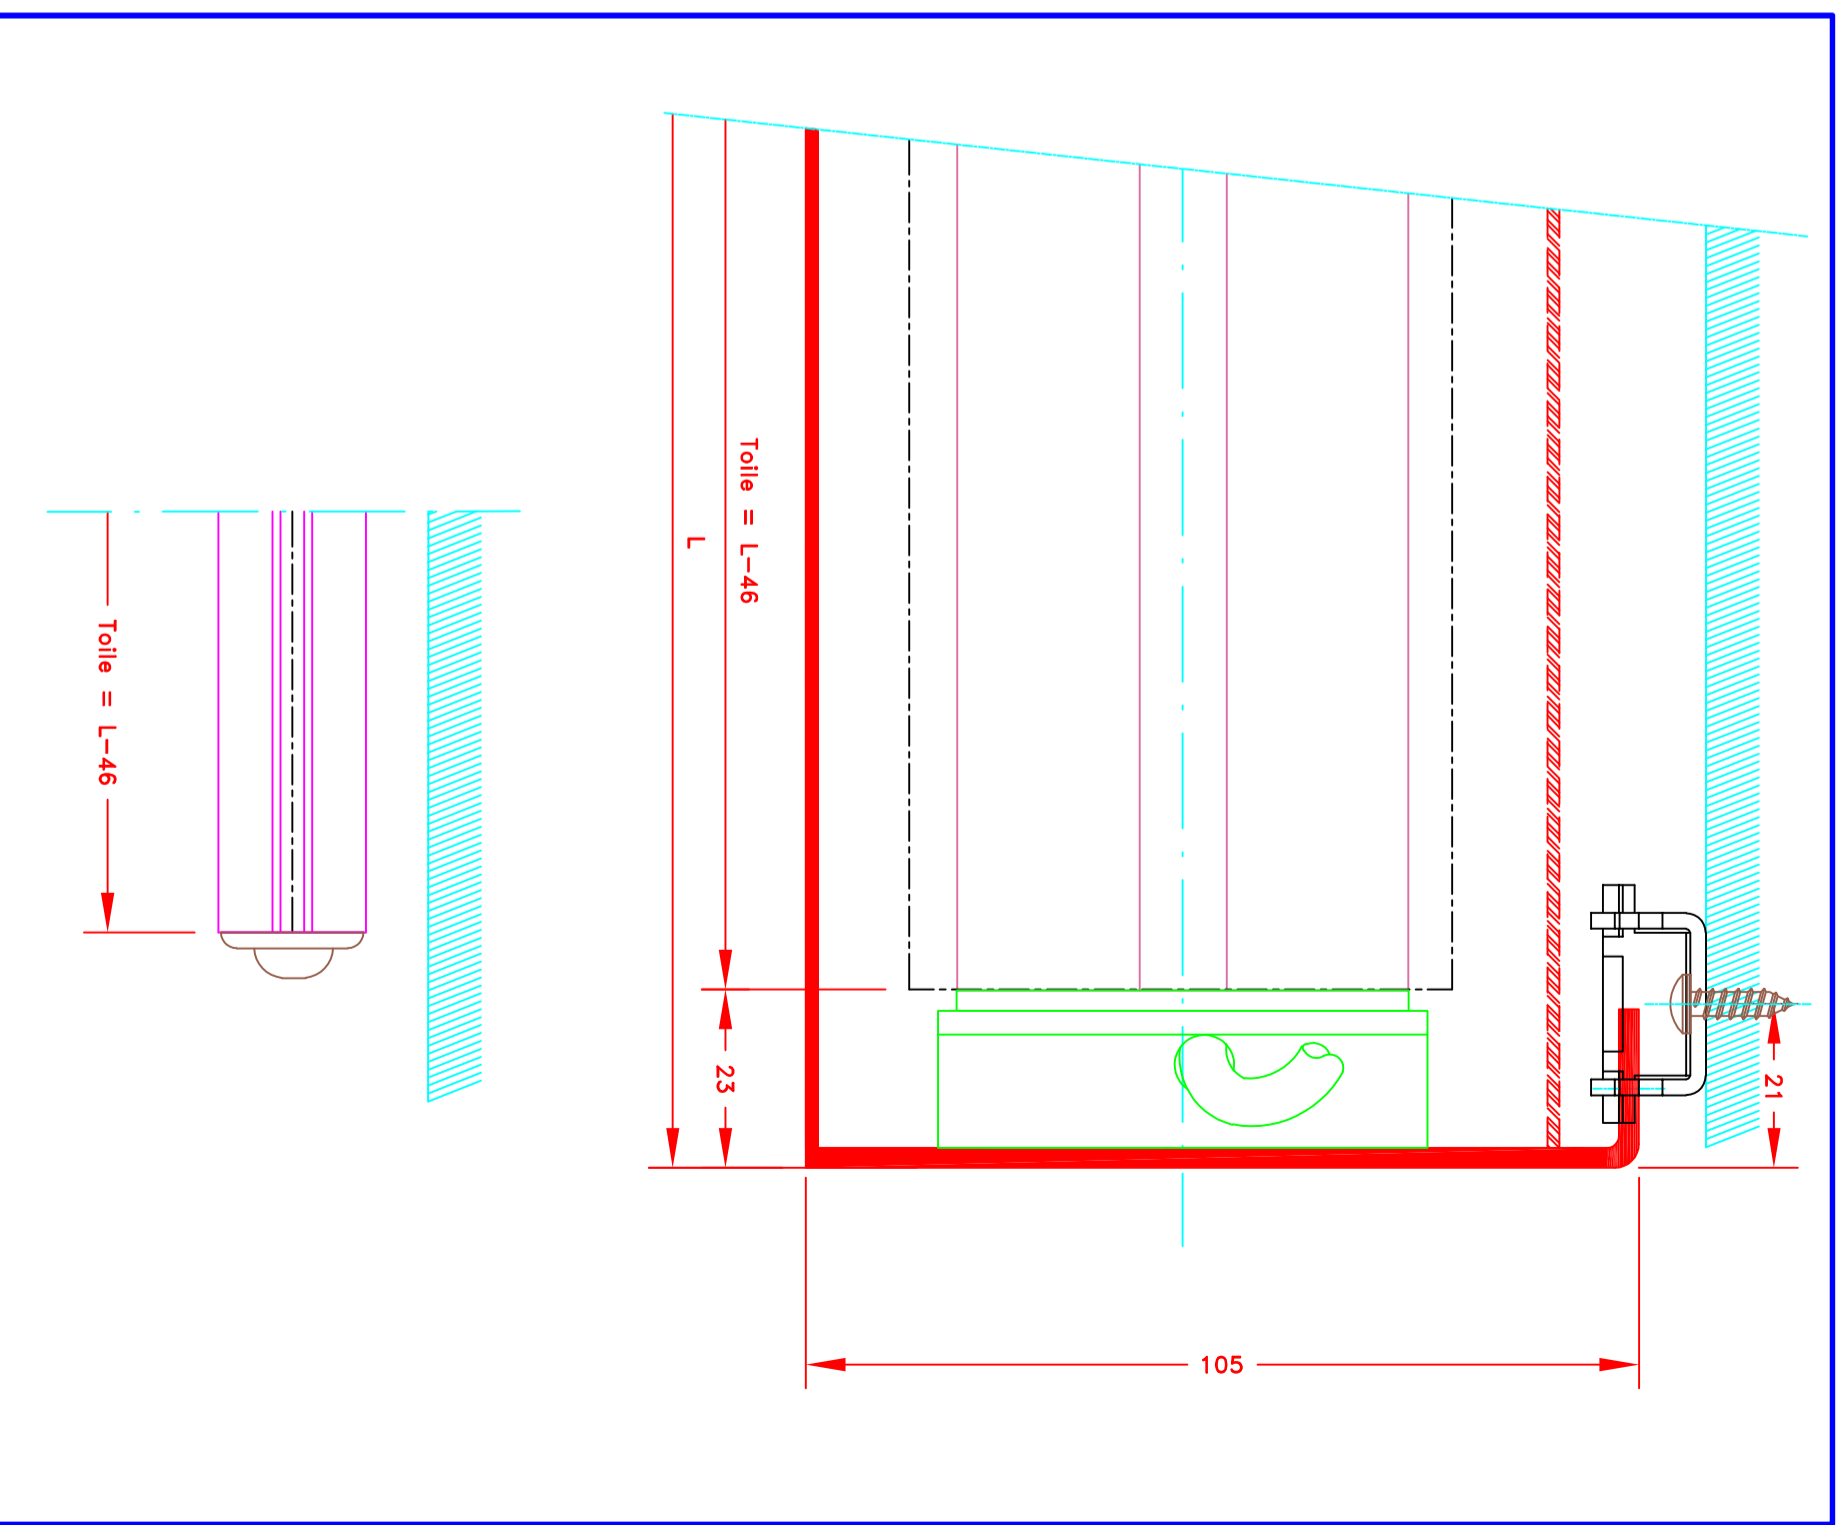

109, Avenue Carnot St-Pierre-les-Nemours B.P 527 -77794 NEMOURS cedex Téléphone: 01-64-45-55-00 Télécopie: 01-64-45-55-35 Filiale du groupe MHZ	Dessiné par : M.D.F. Vérifié par : _____ Date : 07/11/2011
	4105E-LF372 Fixation coffre invisible Store int. toile solaire M1 Manoeuvre électrique Sans guidage Lame finale en alu MP49372 Coffre de section 95X95	Innenrollen, Stoff M1 Elektrobedienung Ohne Führung Falstabl aus Aluminium MP49372 95X95 Kasette
ATES	FORMAT A4	Sous réserves de modifications techniques ECH.MASSTAB: 1/1
N° ATES	L-170"/CV	N° MHZ

	109, Avenue Carnot St-Pierre-les-Nemours B.P 527 -77794 NEMOURS cedex Téléphone: 01-64-45-55-00 Télécopie: 01-64-45-55-35 Filiale du groupe MHZ	Dessiné par : M.D.F. Vérifié par : _____ Date : 07/11/2011
	4105E-LF372 Fixation coffre invisible Store int. toile solaire M1 Manoeuvre électrique Sans guidage Lame finale en alu MP49372 Coffre de section 95X95	Innenrollen, Stoff M1 Elektrobedienung Ohne Führung Falstabl aus Aluminium MP49372 95X95 Kasette
ATES	FORMAT A4	Sous réserves de modifications techniques ECH.MASSTAB: 1/1
N° ATES	L-170"/CV	N° MHZ