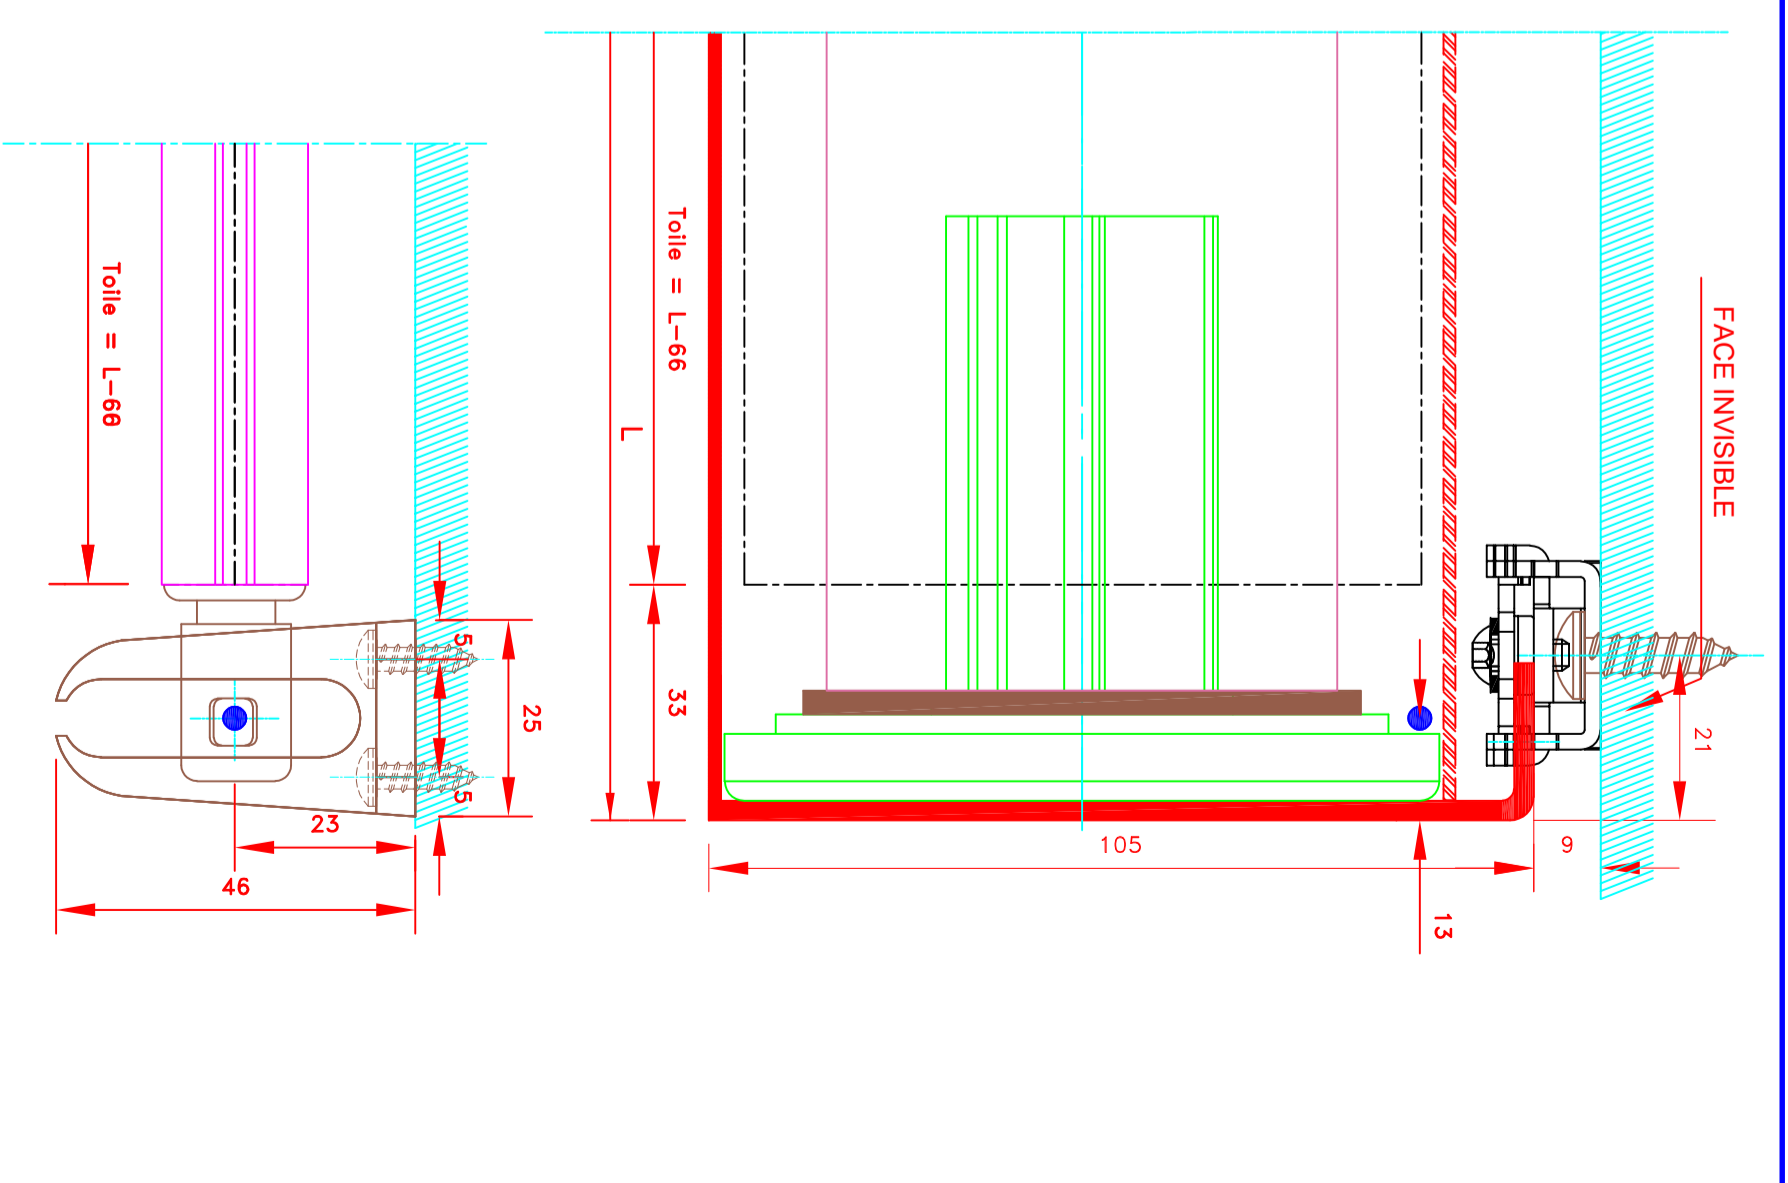

109, Avenue Carnot St-Pierre-les-Nemours B.P 527 77794 NEMOURS cedex Téléphone: 01-64-45-55-00 Télécopie: 01-64-45-55-35 Filiale du groupe MHZ	
FORMAT A4		Sous réserves de modifications techniques ECH.MARSTAB: 1/1	
Dessiné par : M.D.F. Vérifié par : Date : 01/09/2012		Store int. toile solaire M1 Manœuvre par chaînette Sortie dessous Guidege lame finale seule par câbles Lame finale en alu MP49372 Coffre de section 95X95	
4106H-LF372 <i>Fonction invisible</i>		Immatriculos, Stoff M1 Kette-Bedienung Kurbelausgang unten Stoff nicht geführt im Spannseil Fallstab aus Aluminium MP49372 95X95 Kassette	
N°	L-195'''/CH	MHZ-ST	N°
ATES