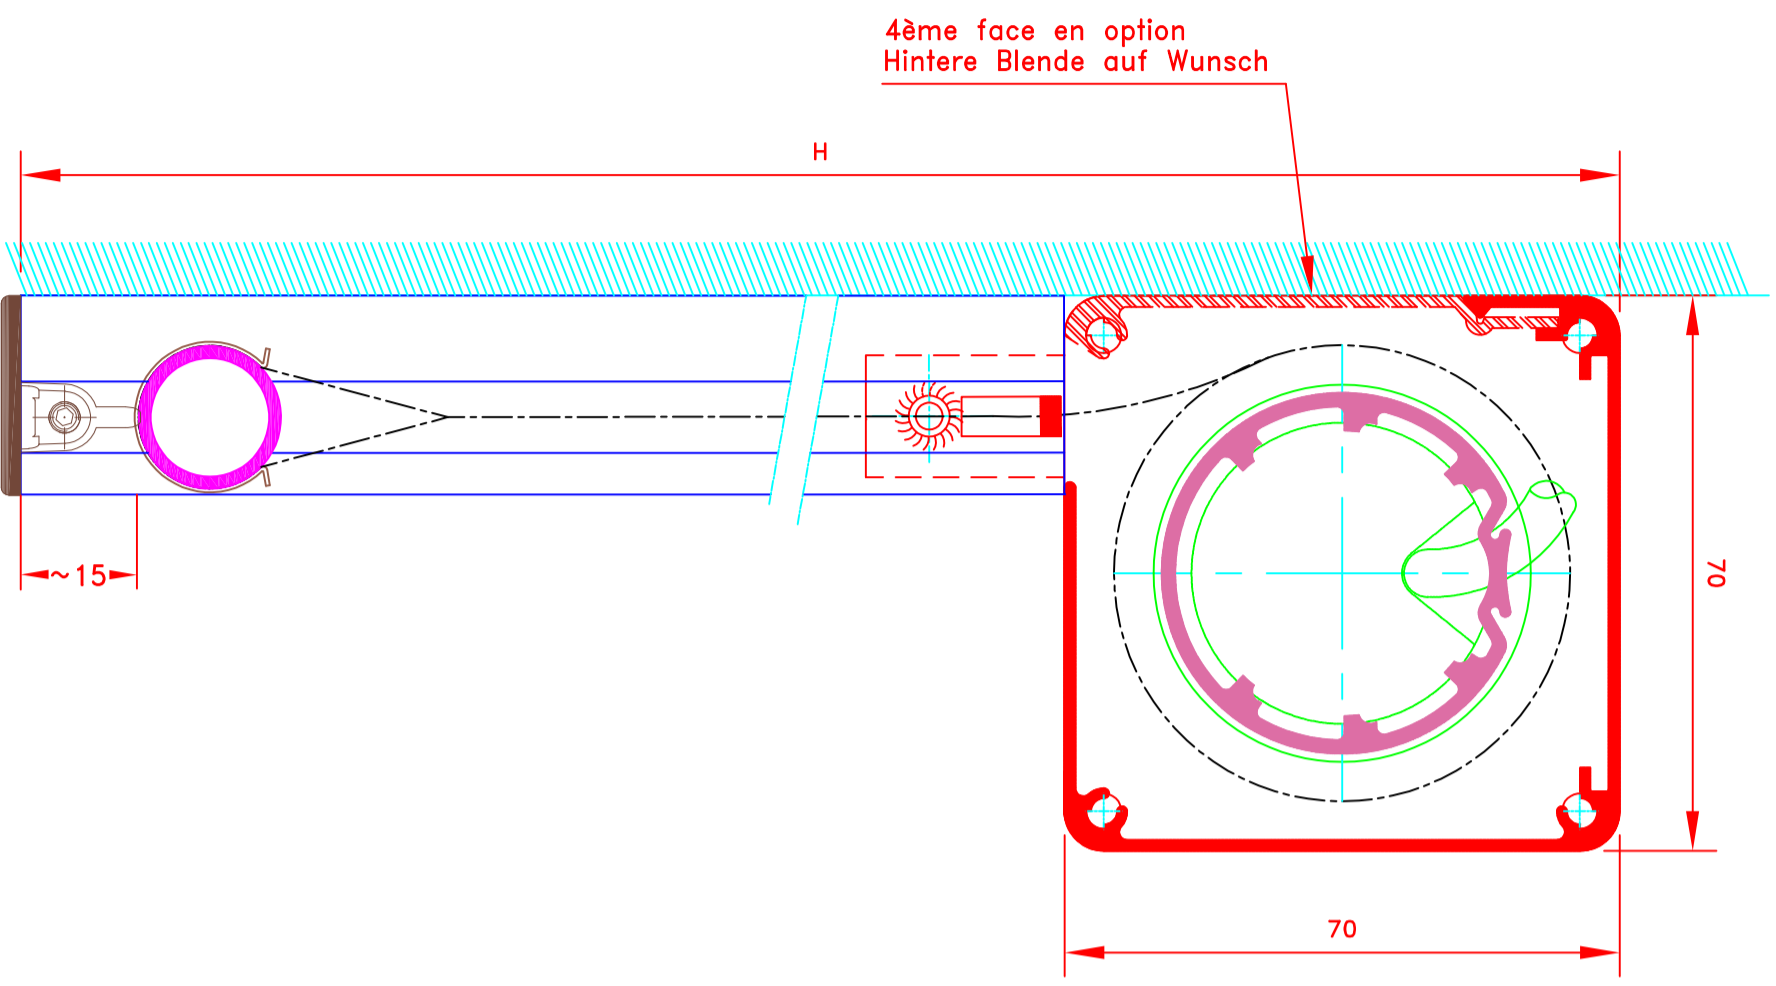

FORMAT
 A4

Sous réserves de modifications techniques
 ECH.MAßSTAB: 1/1

N° ATES	I-127 CV/CH	N° MHZ	
---------	-------------	--------	--

	109, Avenue Carnot St-Pierre-les-Nemours B.P 527 -77794 NEMOURS cedex Téléphone: 01-64-45-55-00 Télécopie: 01-64-45-55-35 Filiale du groupe MHZ		Dessiné par : M.D.F. Vérifié par : Date : 01/09/2009	
	FORMAT A4		Sous réserves de modifications techniques ECH.MASSTAB: 1/1	
Store int. toile solaire M1 Manoeuvre électrique Guidage lame finale seule dans coulisses Lame finale dans l'ourlet Coffre de section 70x70		4079E		N° ATES
L-153/CV		N° MHZ		Innenrollos, Stoff M1 Elektrobedienung Stoff nicht geführt im Seitenprofil Fallstab im Hohlraum 70x70 Kassette