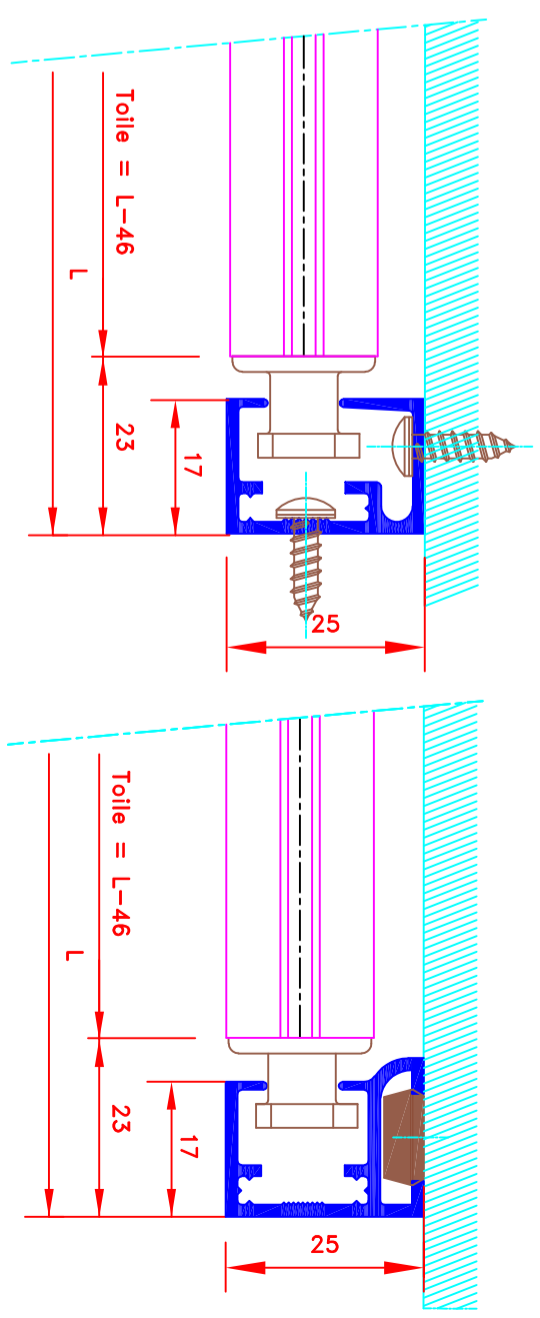

109, Avenue Carnot St-Pierre-les-Nemours B.P 527 -77794 NEMOURS cedex Téléphone: 01-64-45-55-00 Télécopie: 01-64-45-55-35 Filiale du groupe MHZ	
FORMAT A4		Dessiné par : M.D.F. Vérifié par : Date : 01/09/2009	
Sous réserves de modifications techniques ECH.MASSTAB: 1/1		4078T-LF372 Store int. toile solaire M1 Manoeuvre par treuil et tige oscillante Sortie dessous Guidage lame finale seule dans coulisses Lame finale en alu MP49372 Coffre de section 70x70 en alu	
N° ATES	L-151/CH	N° MHZ	Innenrollos, Stoff M1 Kurbelbedienung Kurbelausgang unten Stoff nicht geführt im Seitenprofil Fallstab aus Aluminium MP49372 70x70 Kasette