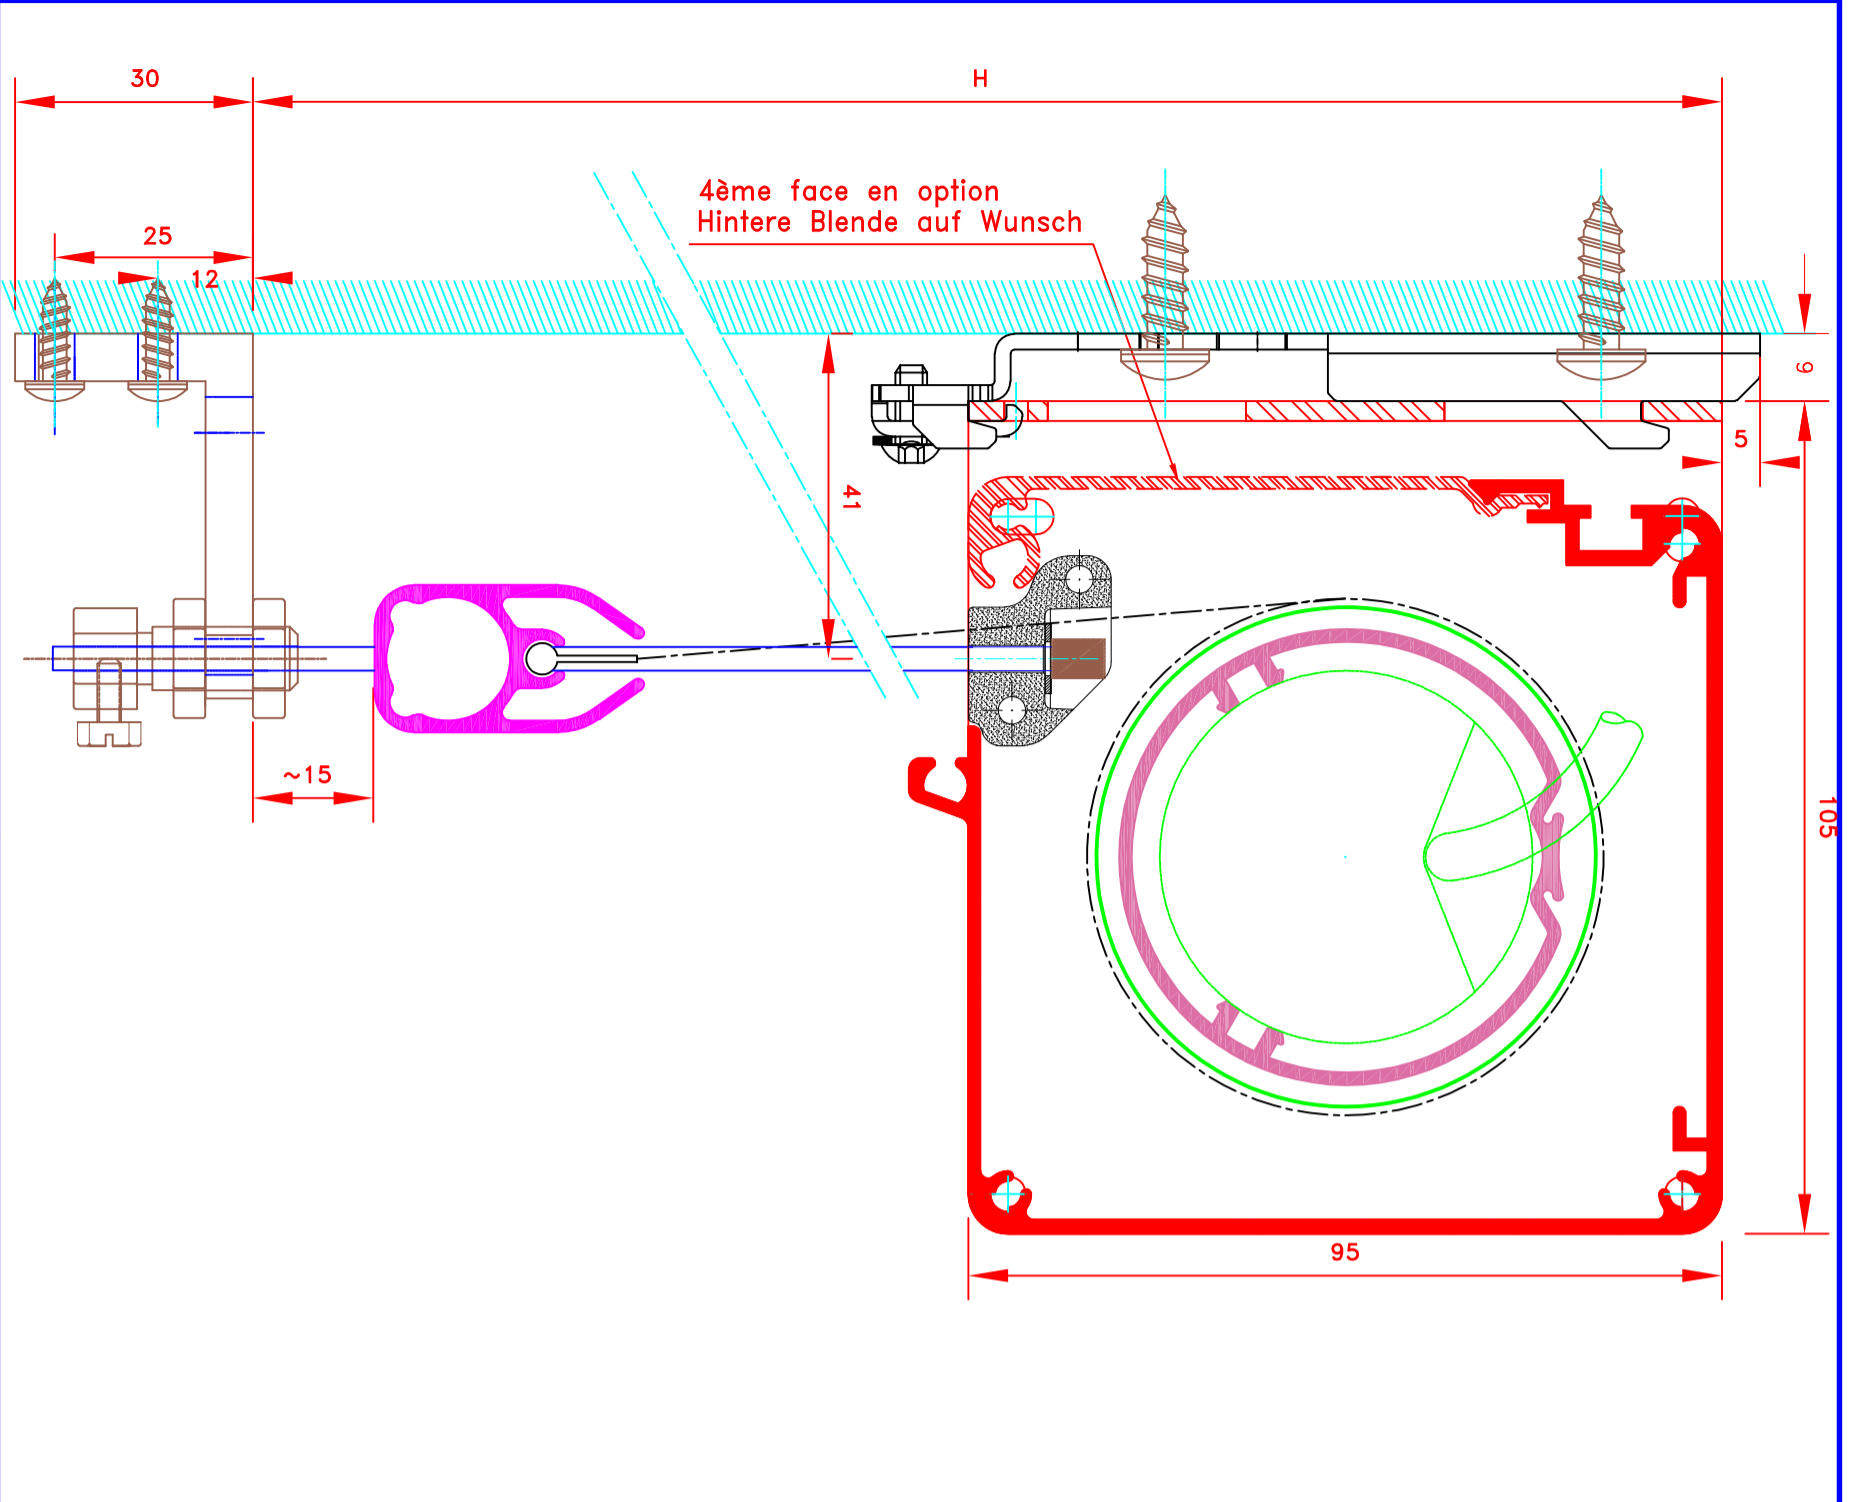

109, Avenue Carnot St-Pierre-les-Nemours B.P 527 -77794 NEMOURS cedex Téléphone: 01-64-45-55-00 Télécopie: 01-64-45-55-35		Dessiné par : M.D.F. Vérifié par : _____ Date : 07/11/2011	
Store int. toile solaire M1 Manoeuvre électrique Guide perlon ou câble Lame finale en alu MP49372 Coffre de section 95x95		Innenrollos, Stoff M1 Elektrobedienung Perlon Führung oder kabel Falstabs aus Aluminium MP49372 95x95 Kassette	
109, Avenue Carnot St-Pierre-les-Nemours B.P 527 -77794 NEMOURS cedex Téléphone: 01-64-45-55-00 Télécopie: 01-64-45-55-35		Dessiné par : M.D.F. Vérifié par : _____ Date : 07/11/2011	
Store int. toile solaire M1 Manoeuvre électrique Guide perlon ou câble Lame finale en alu MP49372 Coffre de section 95x95		Innenrollos, Stoff M1 Elektrobedienung Perlon Führung oder kabel Falstabs aus Aluminium MP49372 95x95 Kassette	
ATES		ATES	
FORMAT A4		FORMAT A4	
Sous réserves de modifications techniques		Sous réserves de modifications techniques	
ECH.MASSTAB: 1/1		ECH.MASSTAB: 1/1	

109, Avenue Carnot St-Pierre-les-Nemours B.P 527 -77794 NEMOURS cedex Téléphone: 01-64-45-55-00 Télécopie: 01-64-45-55-35		Dessiné par : M.D.F. Vérifié par : _____ Date : 07/11/2011	
Store int. toile solaire M1 Manoeuvre électrique Guide perlon ou câble Lame finale en alu MP49372 Coffre de section 95x95		Innenrollos, Stoff M1 Elektrobedienung Perlon Führung oder kabel Falstabs aus Aluminium MP49372 95x95 Kassette	
109, Avenue Carnot St-Pierre-les-Nemours B.P 527 -77794 NEMOURS cedex Téléphone: 01-64-45-55-00 Télécopie: 01-64-45-55-35		Dessiné par : M.D.F. Vérifié par : _____ Date : 07/11/2011	
Store int. toile solaire M1 Manoeuvre électrique Guide perlon ou câble Lame finale en alu MP49372 Coffre de section 95x95		Innenrollos, Stoff M1 Elektrobedienung Perlon Führung oder kabel Falstabs aus Aluminium MP49372 95x95 Kassette	
ATES		ATES	
FORMAT A4		FORMAT A4	
Sous réserves de modifications techniques		Sous réserves de modifications techniques	
ECH.MASSTAB: 1/1		ECH.MASSTAB: 1/1