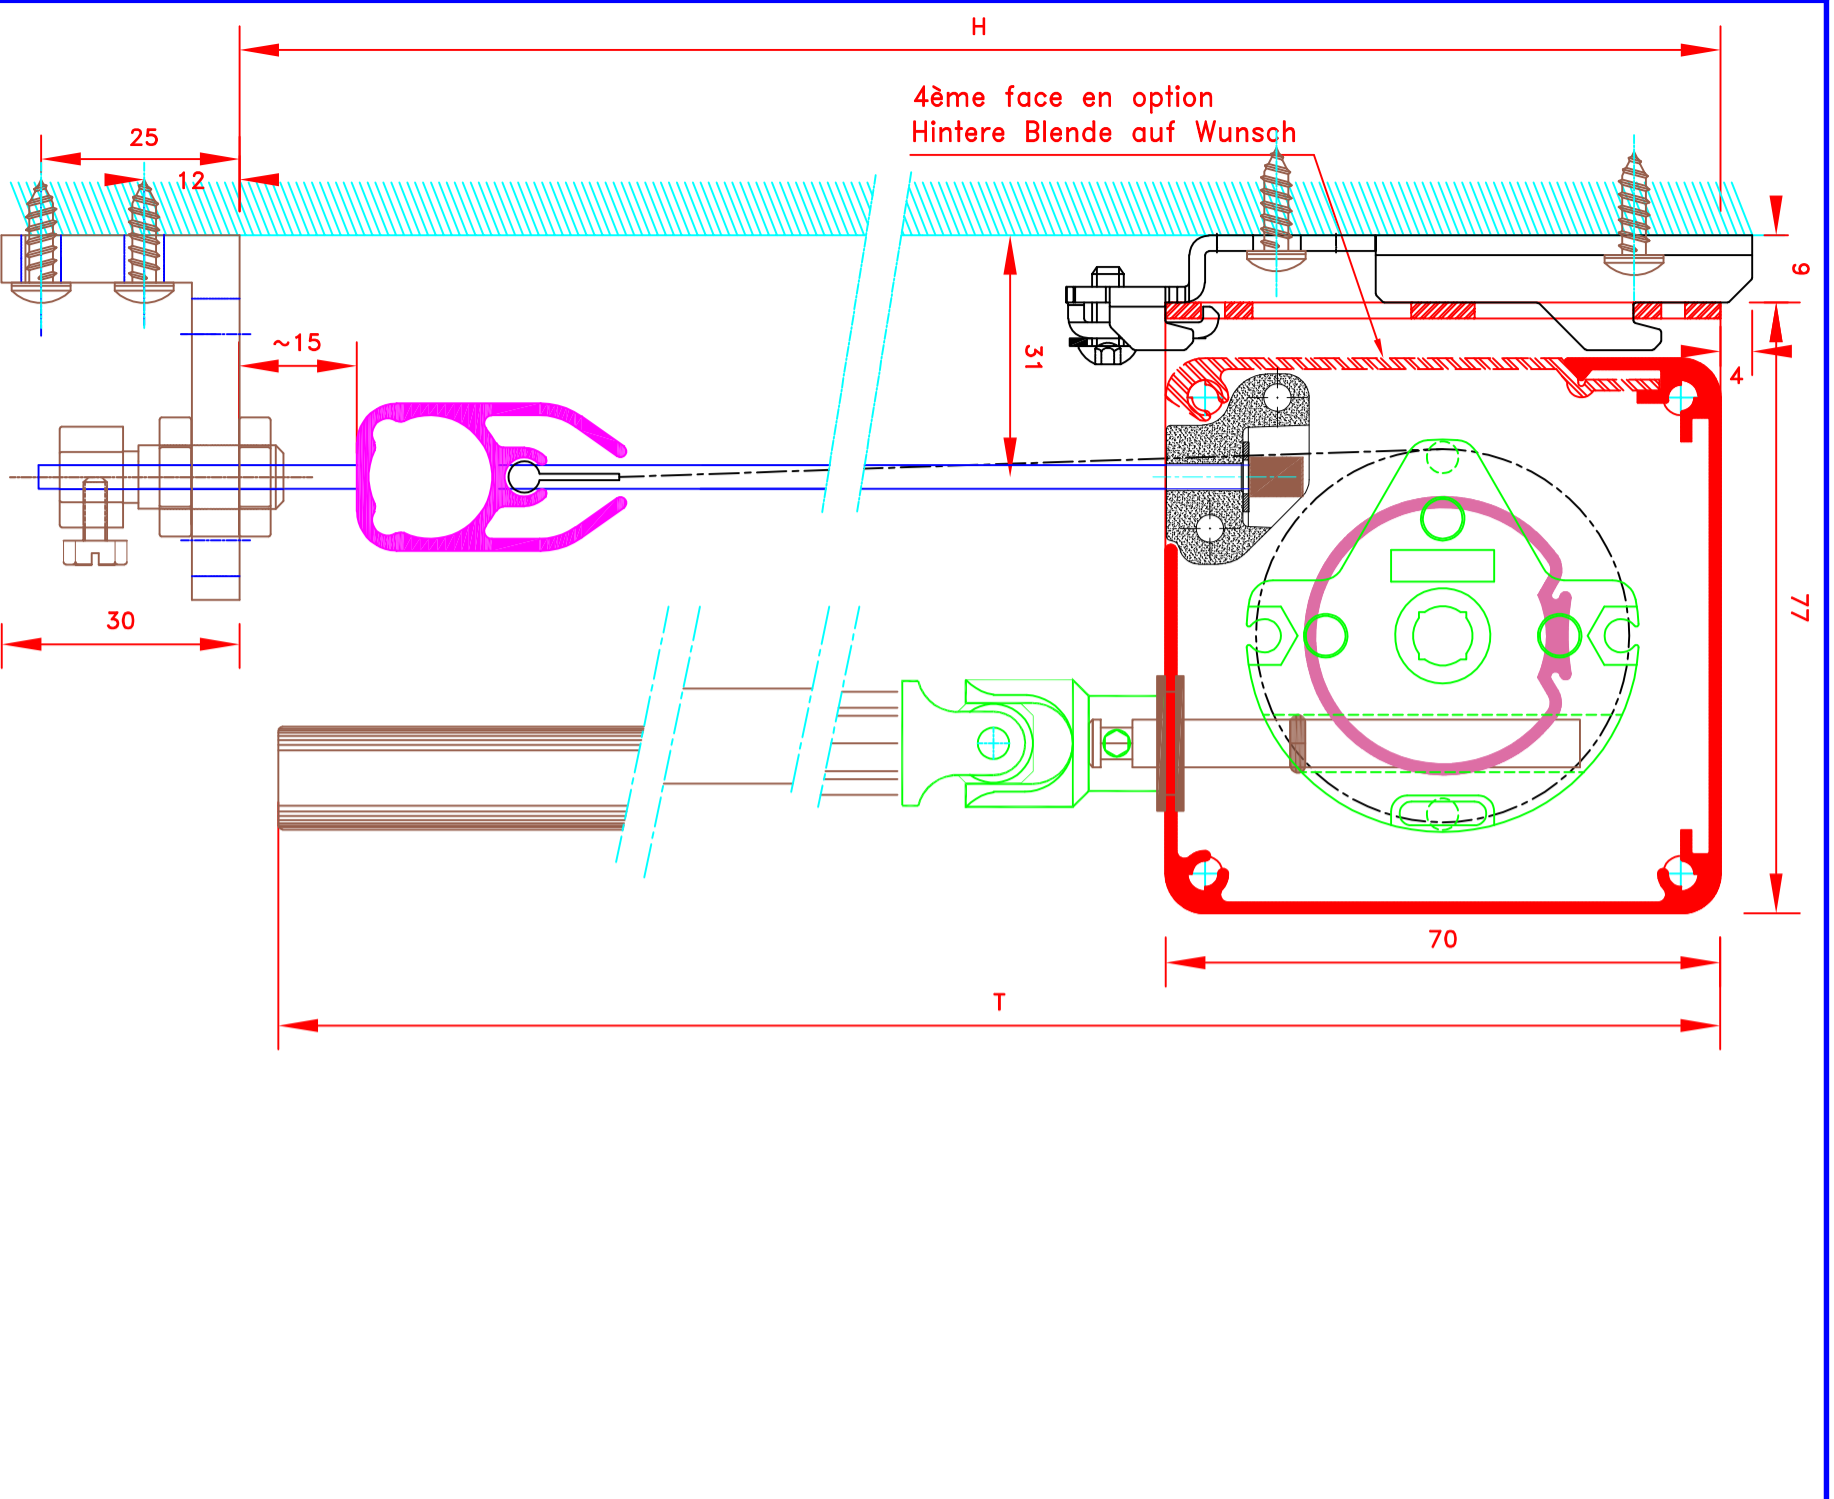

109, Avenue Carnot St-Pierre-les-Nemours B.P 527 77794 NEMOURS cedex Téléphone: 01-64-45-55-00 Télécopie: 01-64-45-55-35 Filiale du groupe MHZ	
Dessiné par : M.D.F. Vérifié par : Date : 01/09/2012		Sous réserves de modifications techniques ECH.MASSTAB: 1/1	
4076T-LF372 <i>Fixation Invisible</i>		Store int. toile solaire M1 Manœuvre par treuil et tige oscillante Sortie dessous Guidage lame finale seule par câbles Lame finale en alu MP49372 Coffre de section 70x70	
Innenrollos, Stoff M1 Kurbelbedienung Kurbelausgang unten Stoff nicht geführt im Spannseil Fallstab aus Aluminium MP49372 70x70 Kassette		N° ATES	L-143"/CV MHZ-ST N°
FORMAT A4