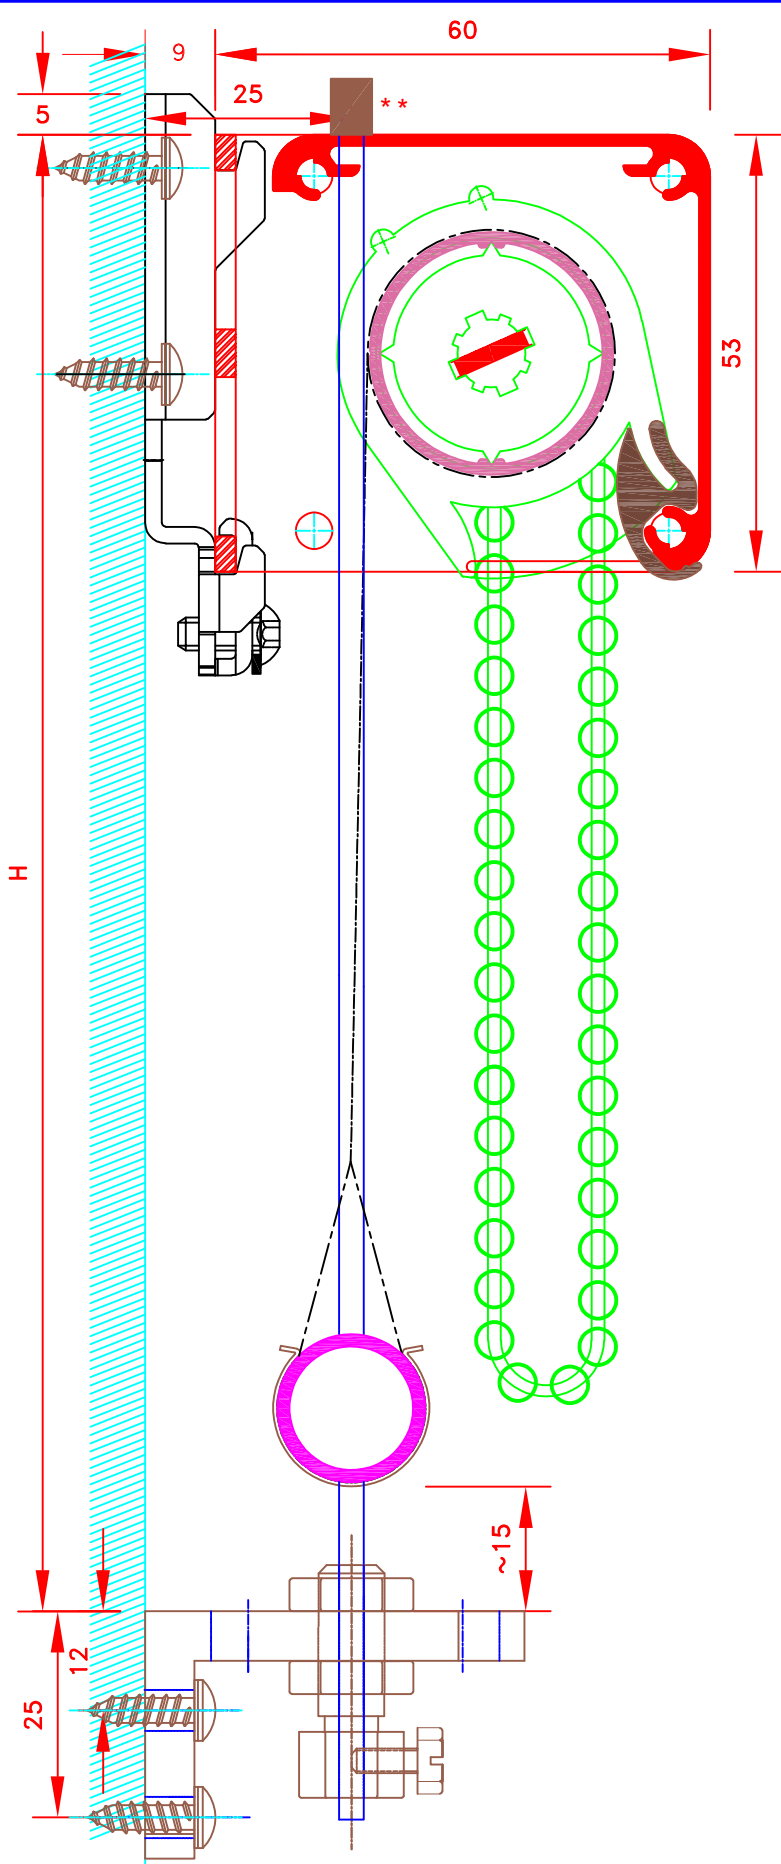

** Si câble , manchon de 7 mm nécessaire et si perlon, écrasement de 4 mm.

109, Avenue Carnot
St-Pierre-les-Nemours
B.P 527
77794 NEMOURS cedex
Téléphone: 01-64-45-55-00
Télécopie: 01-64-45-55-35
Filiale du groupe MHZ

Dessiné par : M.D.F

Vérifié par :

Date : 01/09/2012

4056H-3F

Fixation invisible

Store int. toile solaire M1
Manoeuvre chaînette
Guidage perlon ou câble

Innenrollos, Stoff M1
Kette-Bedienung
Perlon Führung oder kabel

Lame finale ronde dans ourlet de toile
Coffre 3 faces de section 53x53

Fallstab im Hohlsaum
Kassette 3 seitig 53x53

FORMAT

A4

Sous réserves de
modifications techniques

ECH.MA&STAB: 1/1

N°
ATES

I-90°
CV/CH

MHZ-ST
N°