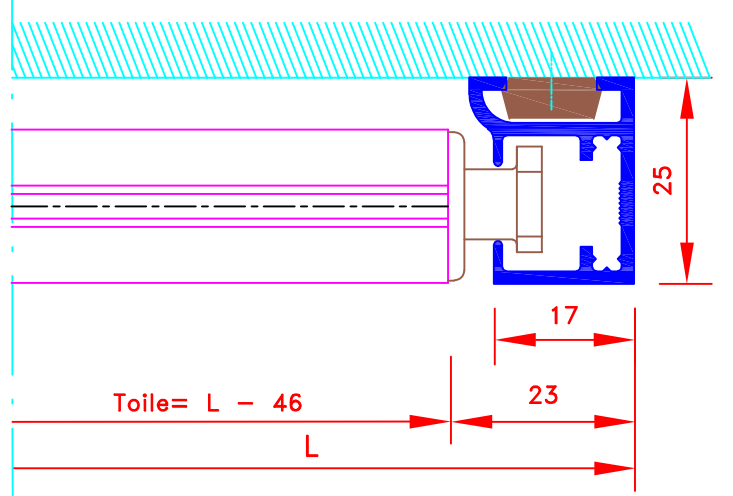

109, Avenue Carnot
St-Pierre-les-Nemours
B.P 527
77794 NEMOURS cedex
Téléphone: 01-64-45-55-00
Télécopie: 01-64-45-55-35
Filiale du groupe MHZ

Dessiné par : M.D.F
Vérifié par :
Date : 01/09/2012

4058H-3F-LF372

Store int. toile solaire M1
Manoeuvre chaînette
Guidage lame finale seule
dans coulisses
Lame finale en alu MP49372
Coffre 3 faces de section 53x53

Innenrollos, Stoff M1
Kette-Bedienung
Stoff nicht geführt im Seitenprofil
Fallstab aus Aluminium MP49372
Kasette 3 seitig 53x53

Sous réserves de
modifications techniques
ECH.MA&STAB: 1/1

FORMAT
A4

N° ATES	I-107' CV/CH	MHZ-ST N°