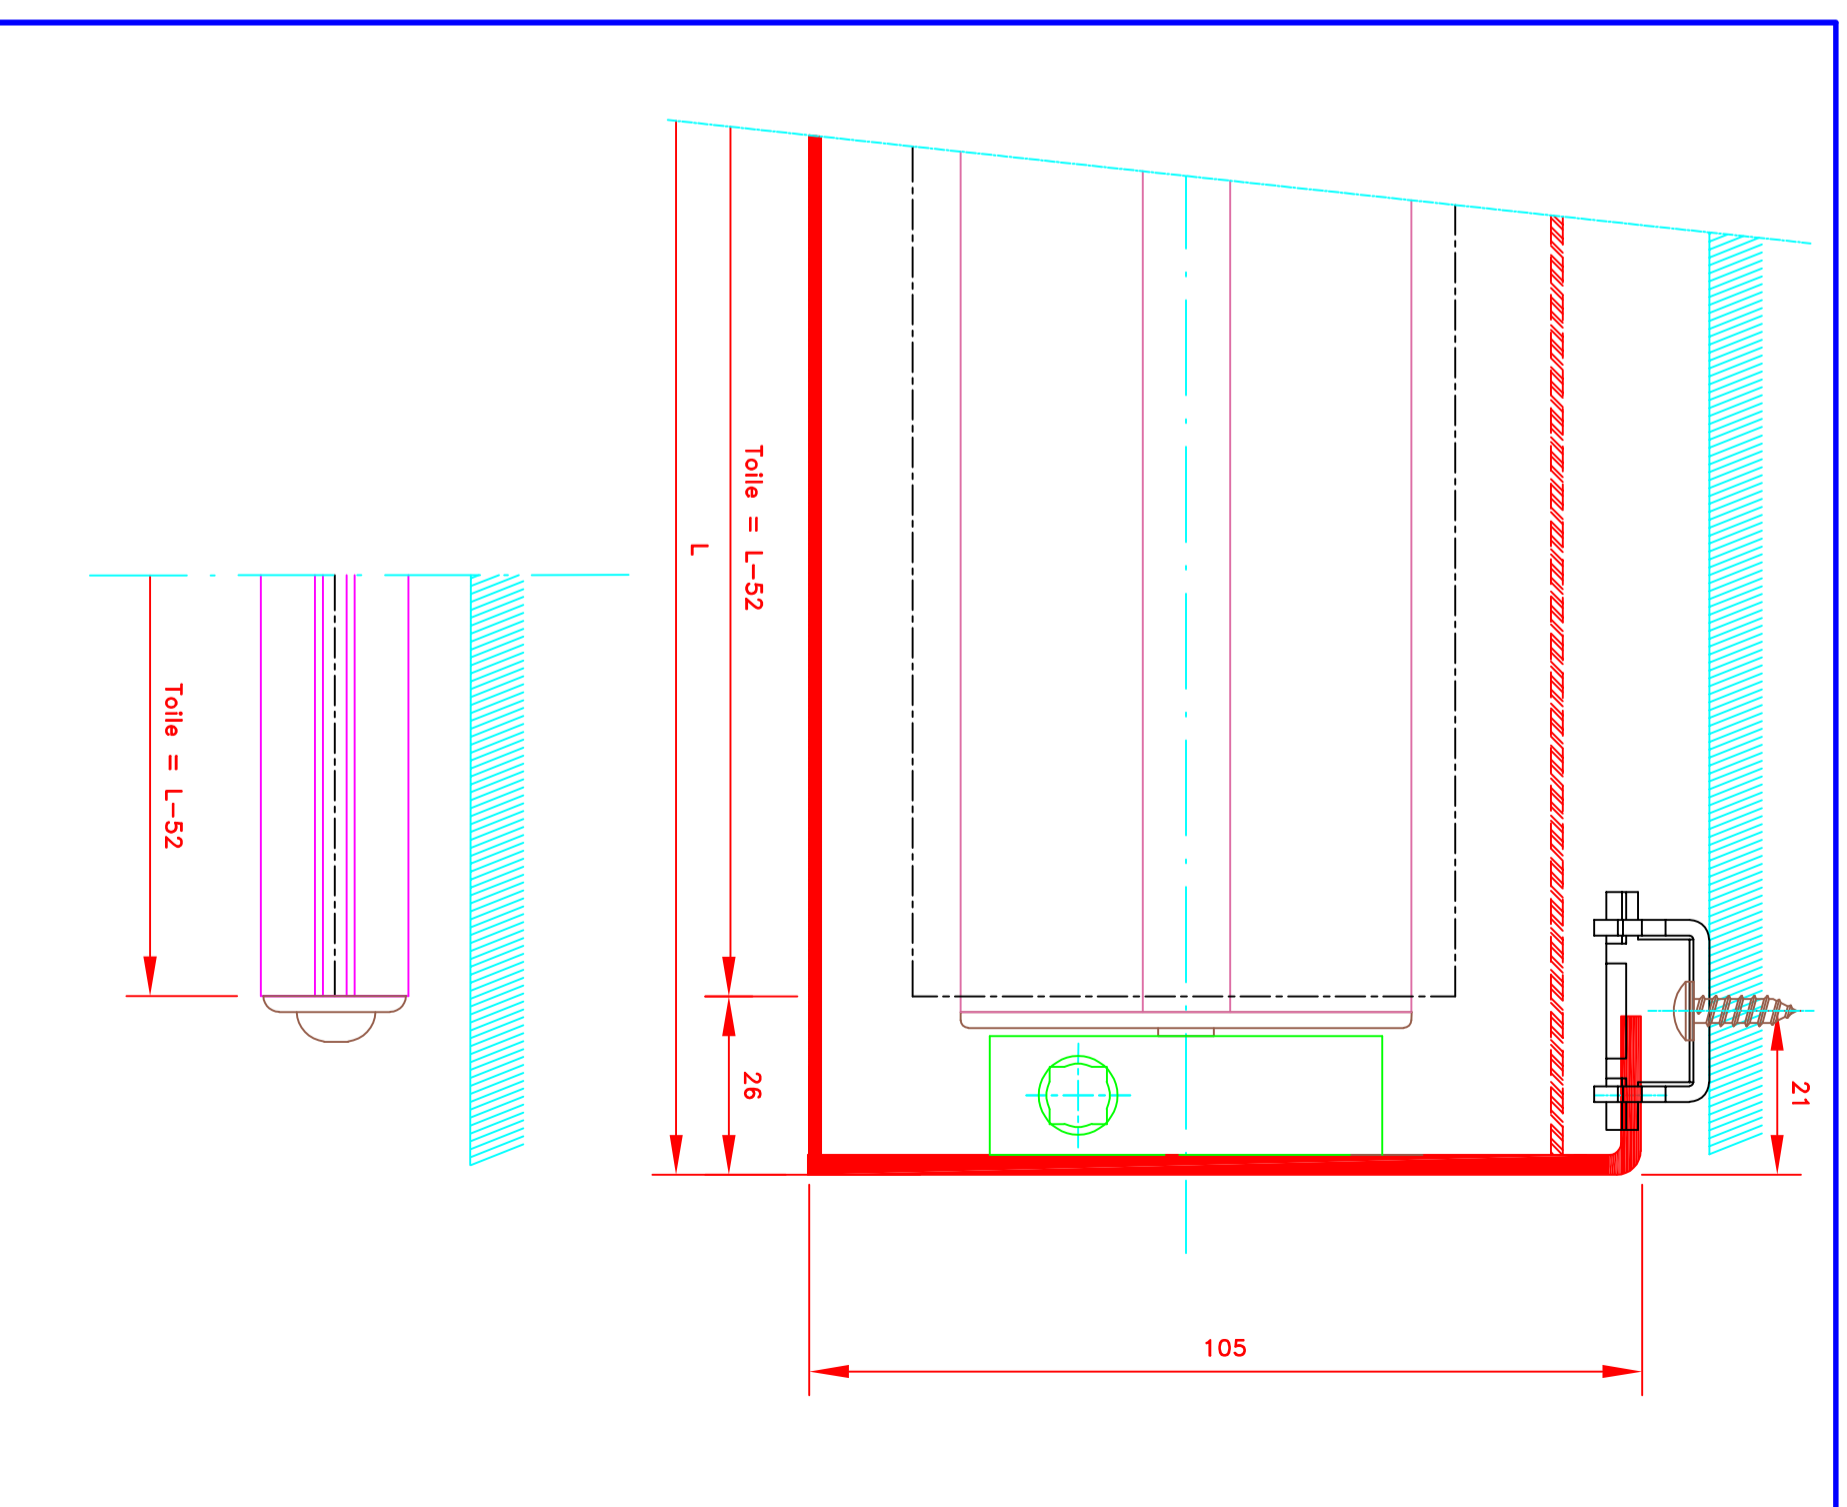

109, Avenue Carnot St-Pierre-les-Nemours B.P 527 -77794 NEMOURS cedex Téléphone: 01-64-45-55-00 Télécopie: 01-64-45-55-35 Filiale du groupe MHZ		Dessiné par : M.D.F Vérifié par : Date : 07/11/2011	
FORMAT A4		Sous réserves de modifications techniques ECH.MARSTAB: 1/1	
4105T-LF372 Fixation invisible Store int. toile solaire M1 Manoeuvre par treuil et tige oscillante Sortie dessous Sans guidage Lame finale en alu MP49372 Coffre de section 95x95		Innenrollos, Stoff M1 Kurbelbedienung Kurbelausgang unten Ohne Führung Fallstab aus Aluminium MP49372 95x95 Kassette	
N° ATES	L-172^{mm}/CH	N° MHZ