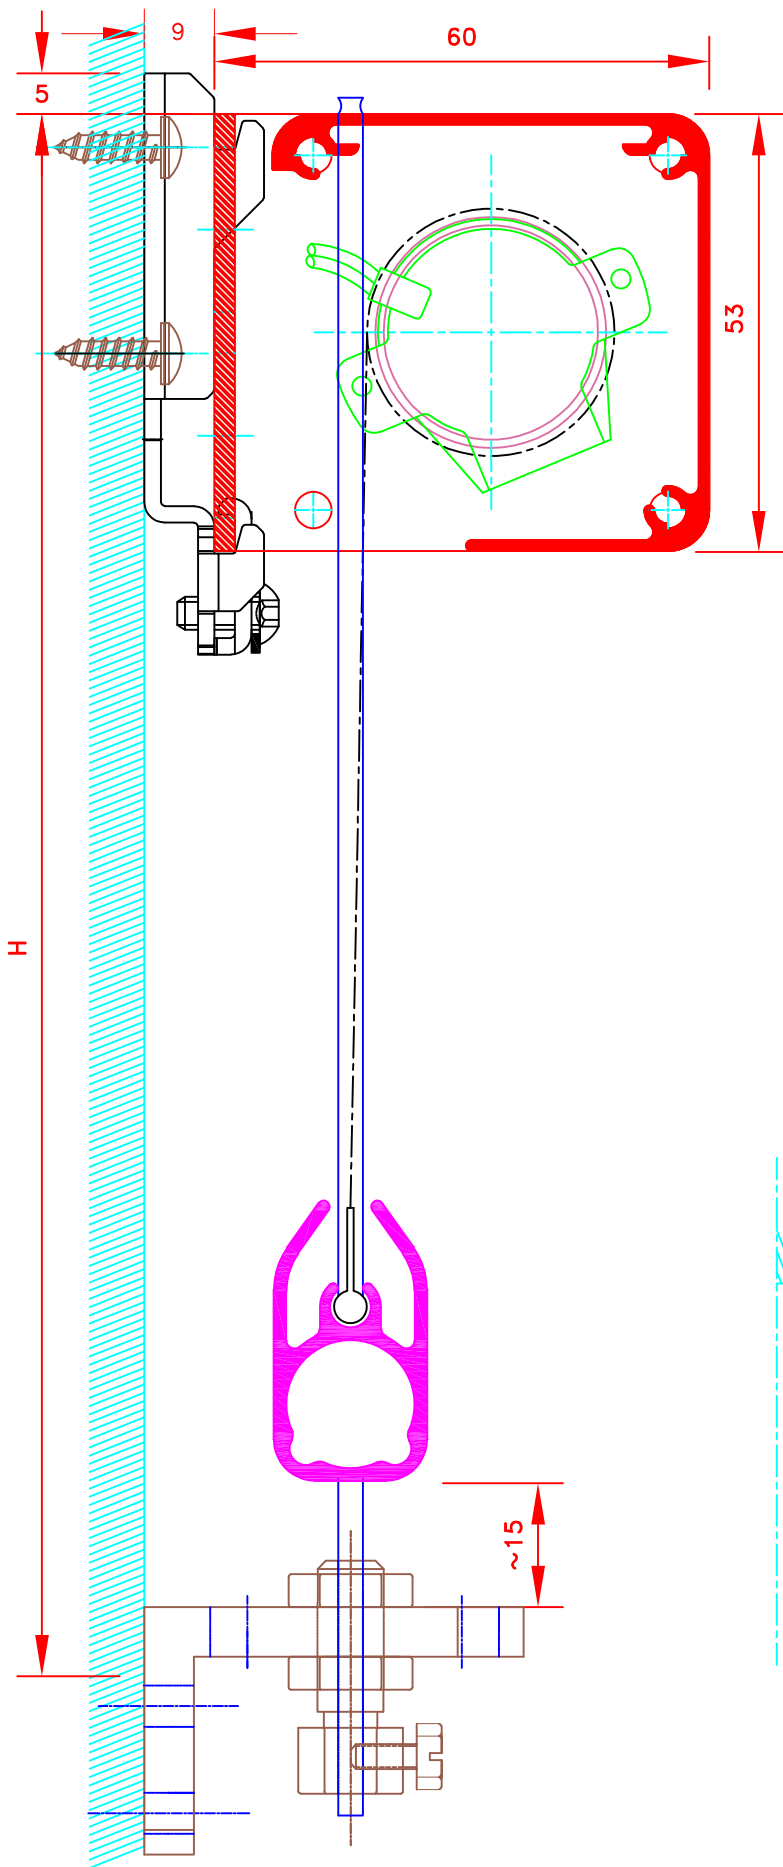

109, Avenue Carnot
St-Pierre-les-Nemours
B.P 527 - 77794 NEMOURS cedex
Téléphone: 01-64-45-55-00
Télécopie: 01-64-45-55-35

Filiale du groupe MHZ

Dessiné par : M.D.F

Vérifié par :

Date : 18/12/2014

4056E-3F-LF372

Fixation invisible

Store int. toile solaire M1
Manoeuvre électrique (LT28 / 24V)
Guidage perlon ou câble
Lame finale en alu MP49372
Coffre 3 faces de section 53x53

Innenrollos, Stoff M1
Elektrobedienung (LT 28 / 24V)
Perlon Führung oder kabel
Fallstab aus Aluminium MP49372
Kassette 3 seitig 53x53

FORMAT

A4

Sous réserves de
modifications techniques

ECH.MA&STAB: 1/1

N°
ATES

I-095'
CH / CV

N°
MHZ