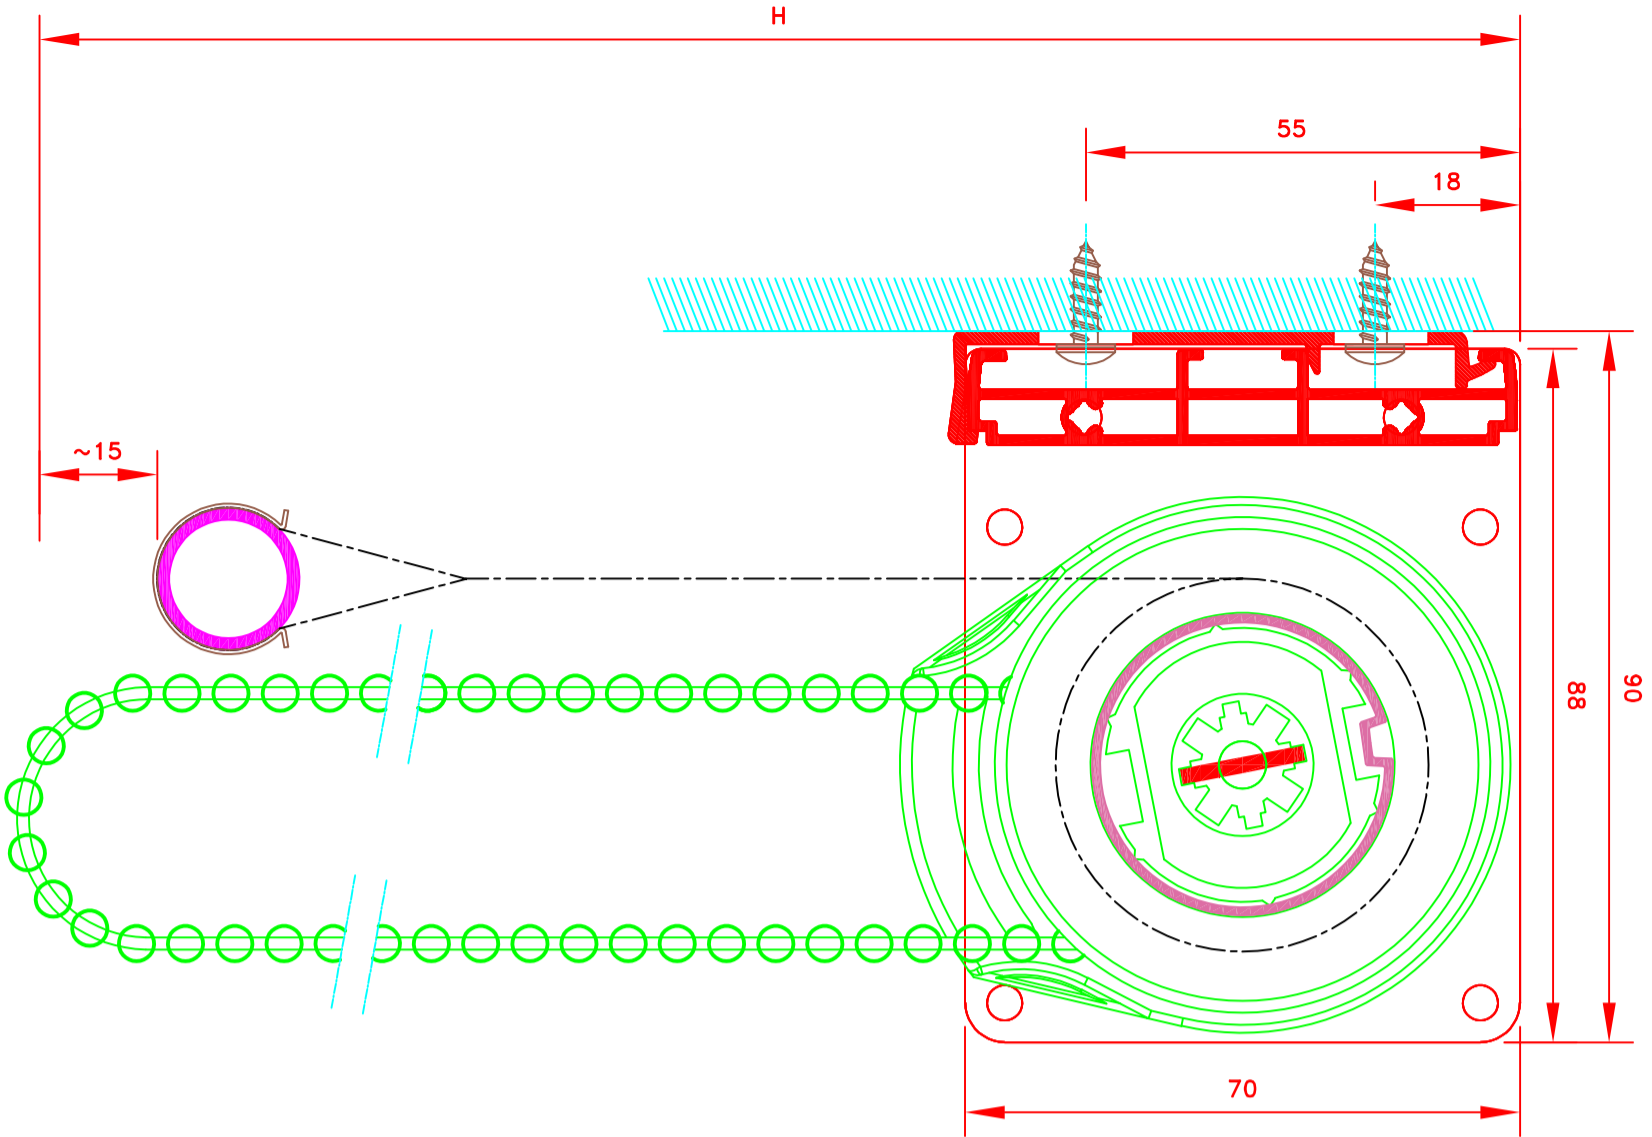

Falsttab in Stoff
95X114 Seite

FORMAT
A4

N°
ATES

N°
MHZ

		109, Avenue Camnot St-Pierre-les-Nemours B.P 527 - 77794 NEMOURS cedex Téléphone: 01-64-45-55-00 Télécopie: 01-64-45-55-35 Filiale du groupe MHZ		Dessiné par : S.H. Vérifié par : Date : 31 05 2021		Sous réserves de modifications techniques ECH.MASSTAB: 1/1		Joue sur rail de fixation - sans guidage 4015E Store int. toile solaire M1 Manoeuvre électrique Sans Guidage lame finale dans l'ourlée joue 95X114	
FORMAT A4						N° ATES		N° MHZ	
						Imenrollos, Stoff M1 Elektrobedienung Ohne Führung Faltsstab in Stoff 95X114 Seite			