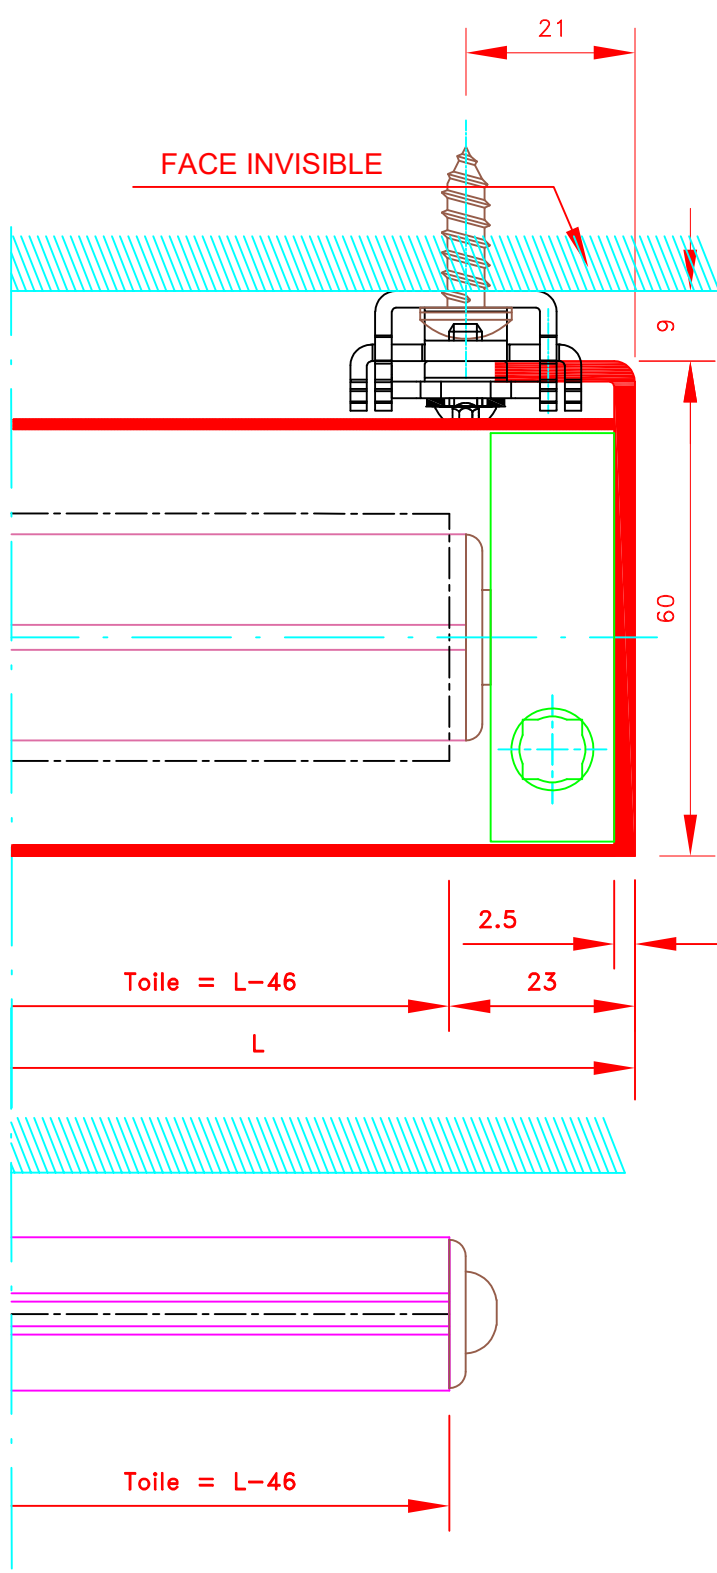

109, Avenue Carnot
St-Pierre-les-Nemours
B.P 527
77794 NEMOURS cedex
Téléphone: 01-64-45-55-00
Télécopie: 01-64-45-55-35
Filiale du groupe MHZ

Dessiné par : M.D.F
Vérifié par : _____
Date : 01/09/2012

4055T-4F-LF372

Fixation invisible

Store int. toile solaire M1	Innenrollos, Stoff M1
Manoeuvre par treuil et tige oscillante	Kurbelbedienung
Sans guidage	Ohne Führung
Lame finale en alu MP49372	Fallstab aus Aluminium MP49372
Coffre 4 faces de section 53x53	Kassette 4 seitig 53x53

FORMAT
A4

Sous réserves de
modifications techniques
ECH.MA&STAB: 1/1

N° ATES	I-082''' CV/CH	MHZ-ST N°