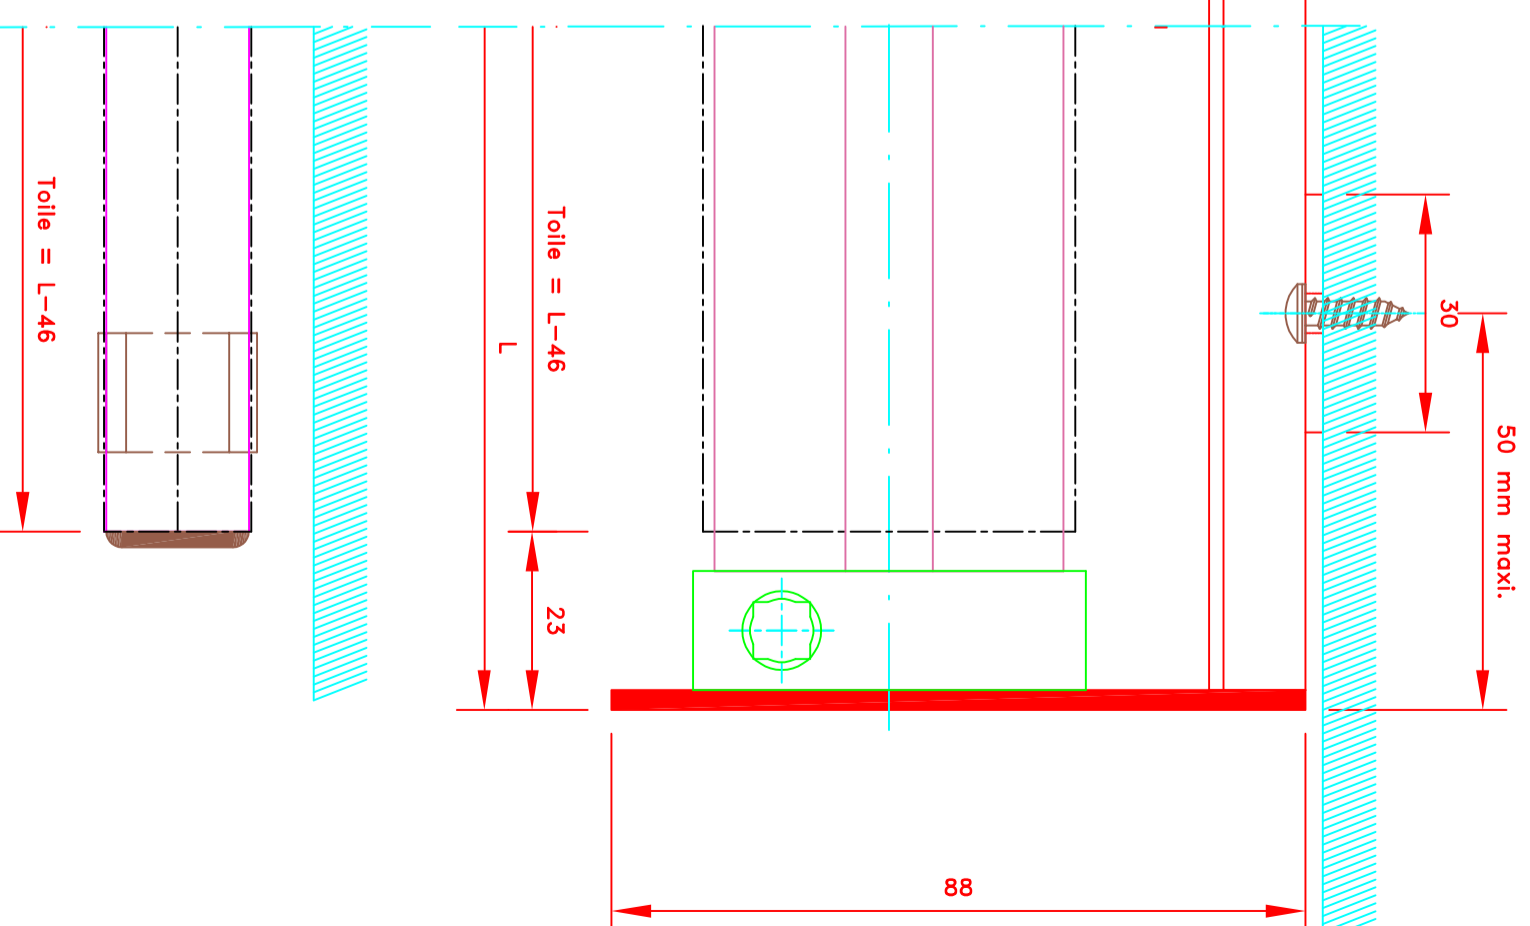

ATES
EXPERTS CONFORT SOLAIRE

109, Avenue Carnot
77140 St-Pierre-les-Nemours
Filiiale du groupe MHZ

Tel : 03.88.10.16.20
info@ates-nhz.com

FORMAT
A4

Dessiné par : S.H.

Vérifié par :

Date : 16/07/2021

Sous réserves de
modifications techniques

ECH.MASSTAB: 1/1

4015T
Fixation rail / Pose face

Store int. toile solaire M1
Manoeuvre Treuil
Sans guidage
Lame finale ronde dans ourlet de toile
Coffre de section 70x70

Fixation rail / Pose face

Innenrollos, Stoff M1
Getriebebedienung
Ohne Führung
Fallstab im Hohlsaum
70x70 Kasette

N°
ATES

I-132"/CV

MHZ-ST
N°

ATES
EXPERTS CONFORT SOLAIRE

109, Avenue Carnot
77140 St-Pierre-les-Nemours
Filiiale du groupe MHZ

Tel : 03.88.10.16.20
info@ates-nhz.com

FORMAT
A4

Dessiné par : S.H.

Vérifié par :

Date : 16/07/2021

Sous réserves de
modifications techniques

ECH.MASSTAB: 1/1

4015T
Fixation rail / Pose face

Store int. toile solaire M1
Manoeuvre Treuil
Sans guidage
Lame finale ronde dans ourlet de toile
Coffre de section 70x70

Fixation rail / Pose face

Innenrollos, Stoff M1
Getriebebedienung
Ohne Führung
Fallstab im Hohlsaum
70x70 Kasette

N°
ATES

I-132"/CH

MHZ-ST
N°