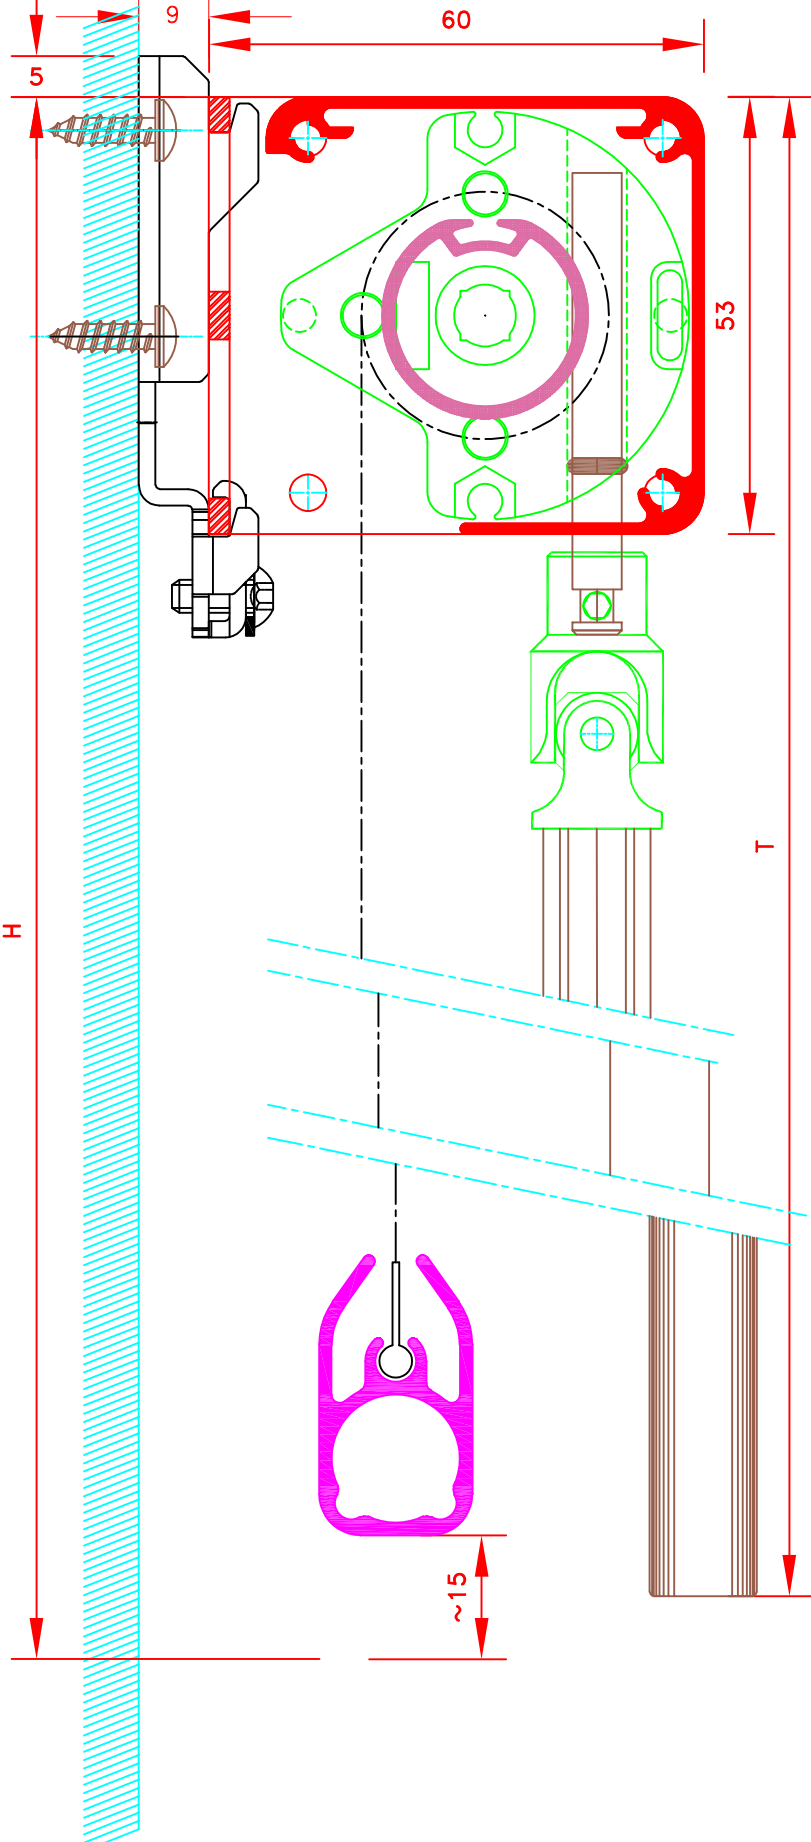

109, Avenue Carnot
St-Pierre-les-Nemours
B.P 527
77794 NEMOURS cedex
Téléphone: 01-64-45-55-00
Télécopie: 01-64-45-55-35
Filiale du groupe MHZ

Dessiné par : M.D.F
Vérifié par : _____
Date : 01/09/2012

4055T-3F-LF372

Fixation invisible

Store int. toile solaire M1
Manoeuvre par treuil et tige oscillante
Sans guidage
Lame finale en alu MP49372
Coffre 3 faces de section 53x53

Innenrollos, Stoff M1
Kurbelbedienung
Ohne Führung
Fallstab aus Aluminium MP49372
Kassette 3 seitig 53x53

FORMAT
A4

Sous réserves de
modifications techniques
ECH.MA&STAB: 1/1

N° ATES	I-080" CV/CH	MHZ-ST N°