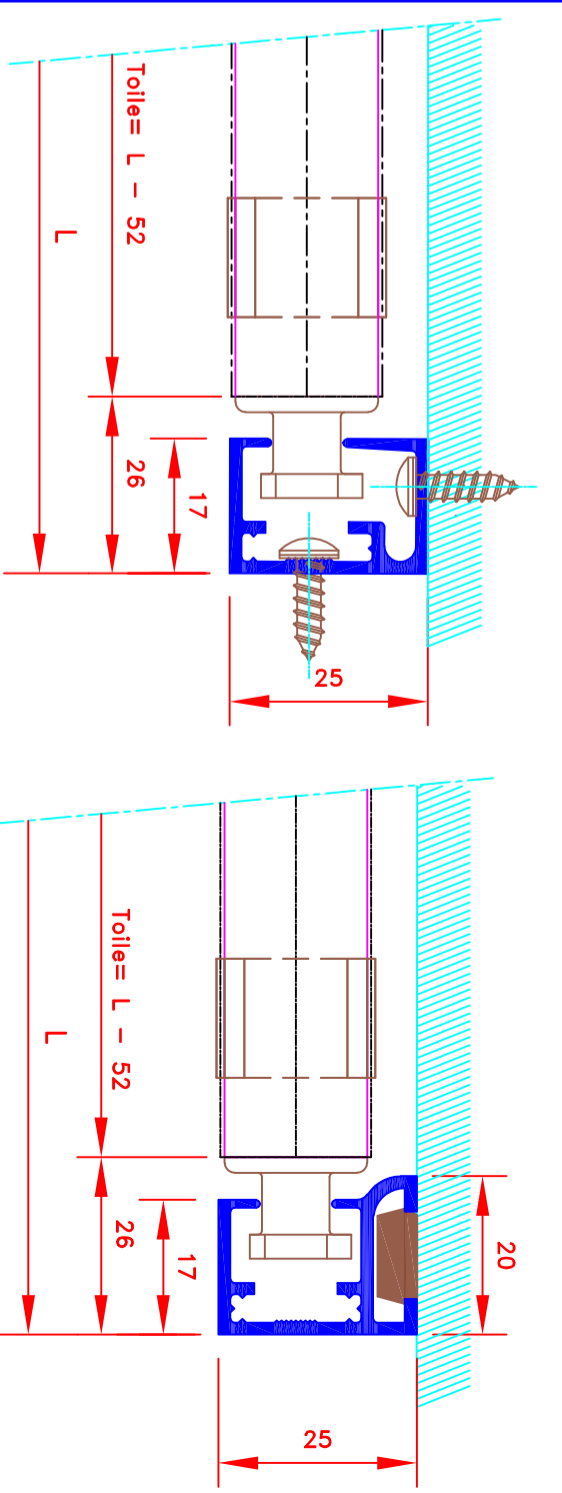

109, Avenue Carnot St-Pierre-les-Nemours B.P 527 - 77794 NEMOURS cedex Téléphone: 01-64-45-55-00 Télécopie: 01-64-45-55-35 Filiale du groupe MHZ	
FORMAT A4		Dessiné par : M.D.F. Vérifié par : Date : 01/09/2009	
Sous réserves de modifications techniques ECH.MASSTAB: 1/1		Store int. toile solaire M1 Manœuvre par treuil et tige oscillante Sortie dessous Guidage lame finale seule dans coulisses Lame finale dans l'ourlet Coffre de section 95x95	
N° ATES		N° MHZ	
I-185/CH		I-185/CH	
4109T		4109T	
Innenrollos, Stoff M1 Kurbelbedienung Kurbelausgang unten Stoff nicht geführt im Seitenprofil Fallstab im Hohlraum 95x95 Kassette		Innenrollos, Stoff M1 Kurbelbedienung Kurbelausgang unten Stoff nicht geführt im Seitenprofil Fallstab im Hohlraum 95x95 Kassette