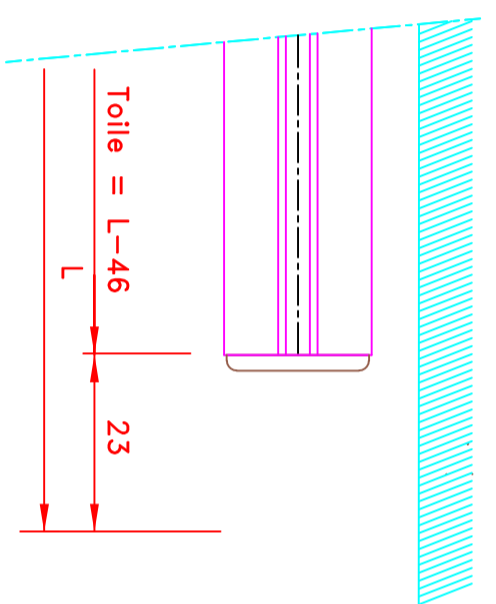

109, Avenue Camnot St-Pierre-les-Nemours B.P 527 - 77794 NEMOURS cedex Téléphone: 01-64-45-55-00 Télécopie: 01-64-45-55-35 Filiale du groupe MHZ		Dessiné par : S.H. Vérifié par : Date : 31 05 2021		Sous réserves de modifications techniques ECH.MASSTAB: 1/1		Joue sur rail de fixation - sans guidage 4015E Store int. toile solaire M1 Manoeuvre électrique Sans Guidage lame finale dans l'ourlée joue 95X114	
FORMAT A4						N° ATES		N° MHZ	
						Imenrollos, Stoff M1 Elektrobedienung Ohne Führung Faltsstab in Stoff 95X114 Seite