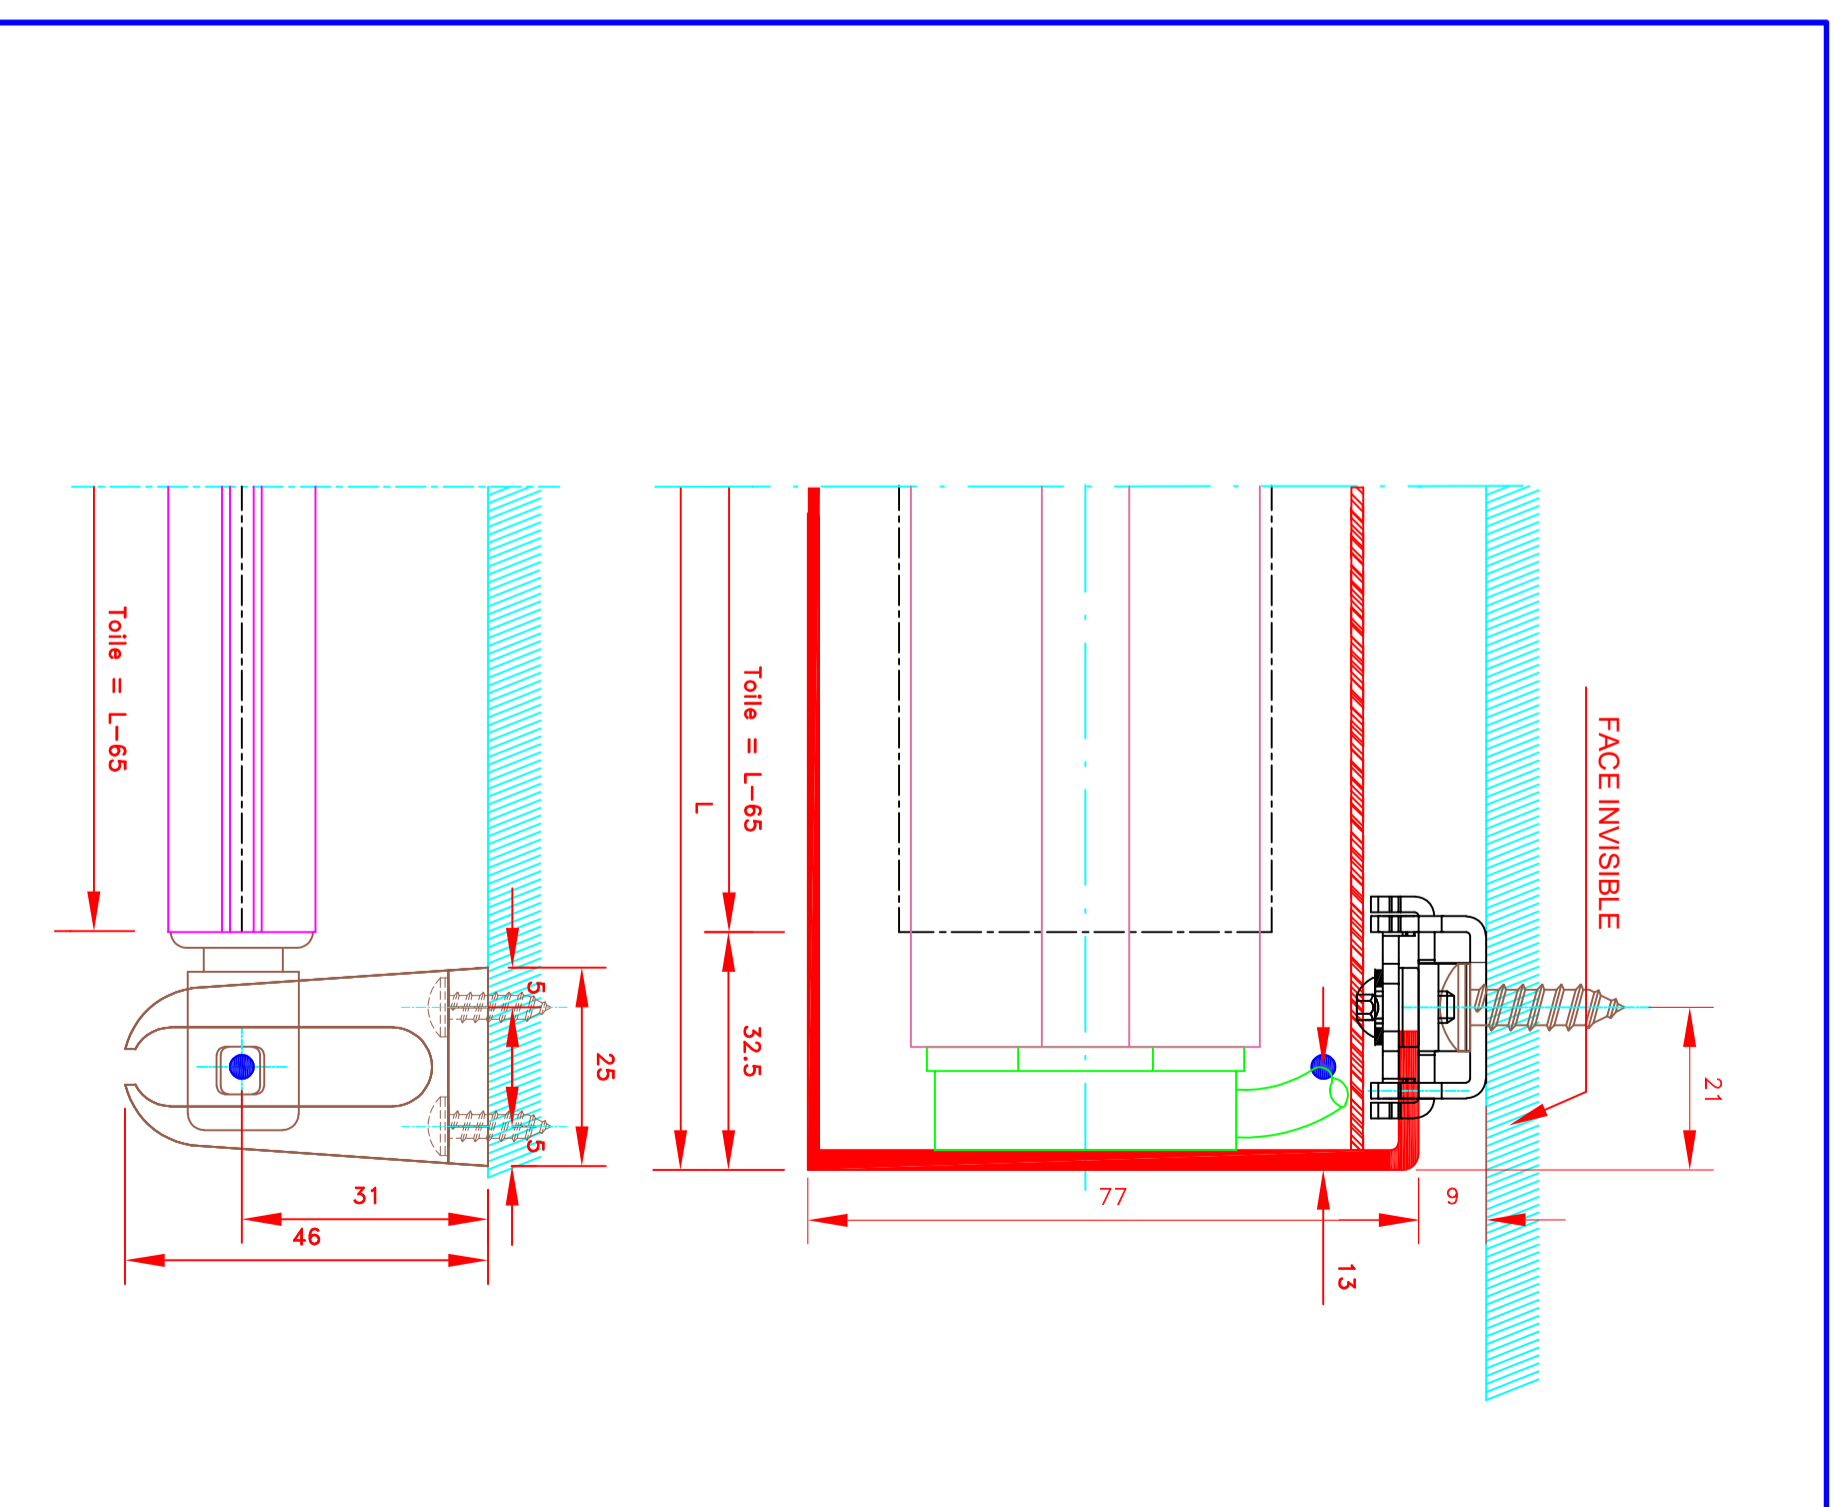

109, Avenue Carnot St-Pierre-les-Nemours B.P 527 77794 NEMOURS cedex Téléphone: 01-64-45-55-00 Télécopie: 01-64-45-55-35 Filiale du groupe MHZ		Dessiné par : M.D.F. Vérifié par : Date : 01/09/2012	
FORMAT A4		Sous réserves de modifications techniques ECH.MASSTAB: 1/1		Store int. toile solaire M1 Manoeuvre électrique Guidage lame finale seule par câbles Lame finale en alu MP49372 Coffre de section 70x70	
N° ATES		L-139"/CH		MHZ-ST N°	
4076E-LF372 <i>Fixation Invisible</i>		Innenrollos, Stoff M1 Elektrobedienung Stoff nicht gefürt im Spannseil Fallsieb aus Aluminium MP49372 70x70 Kassette