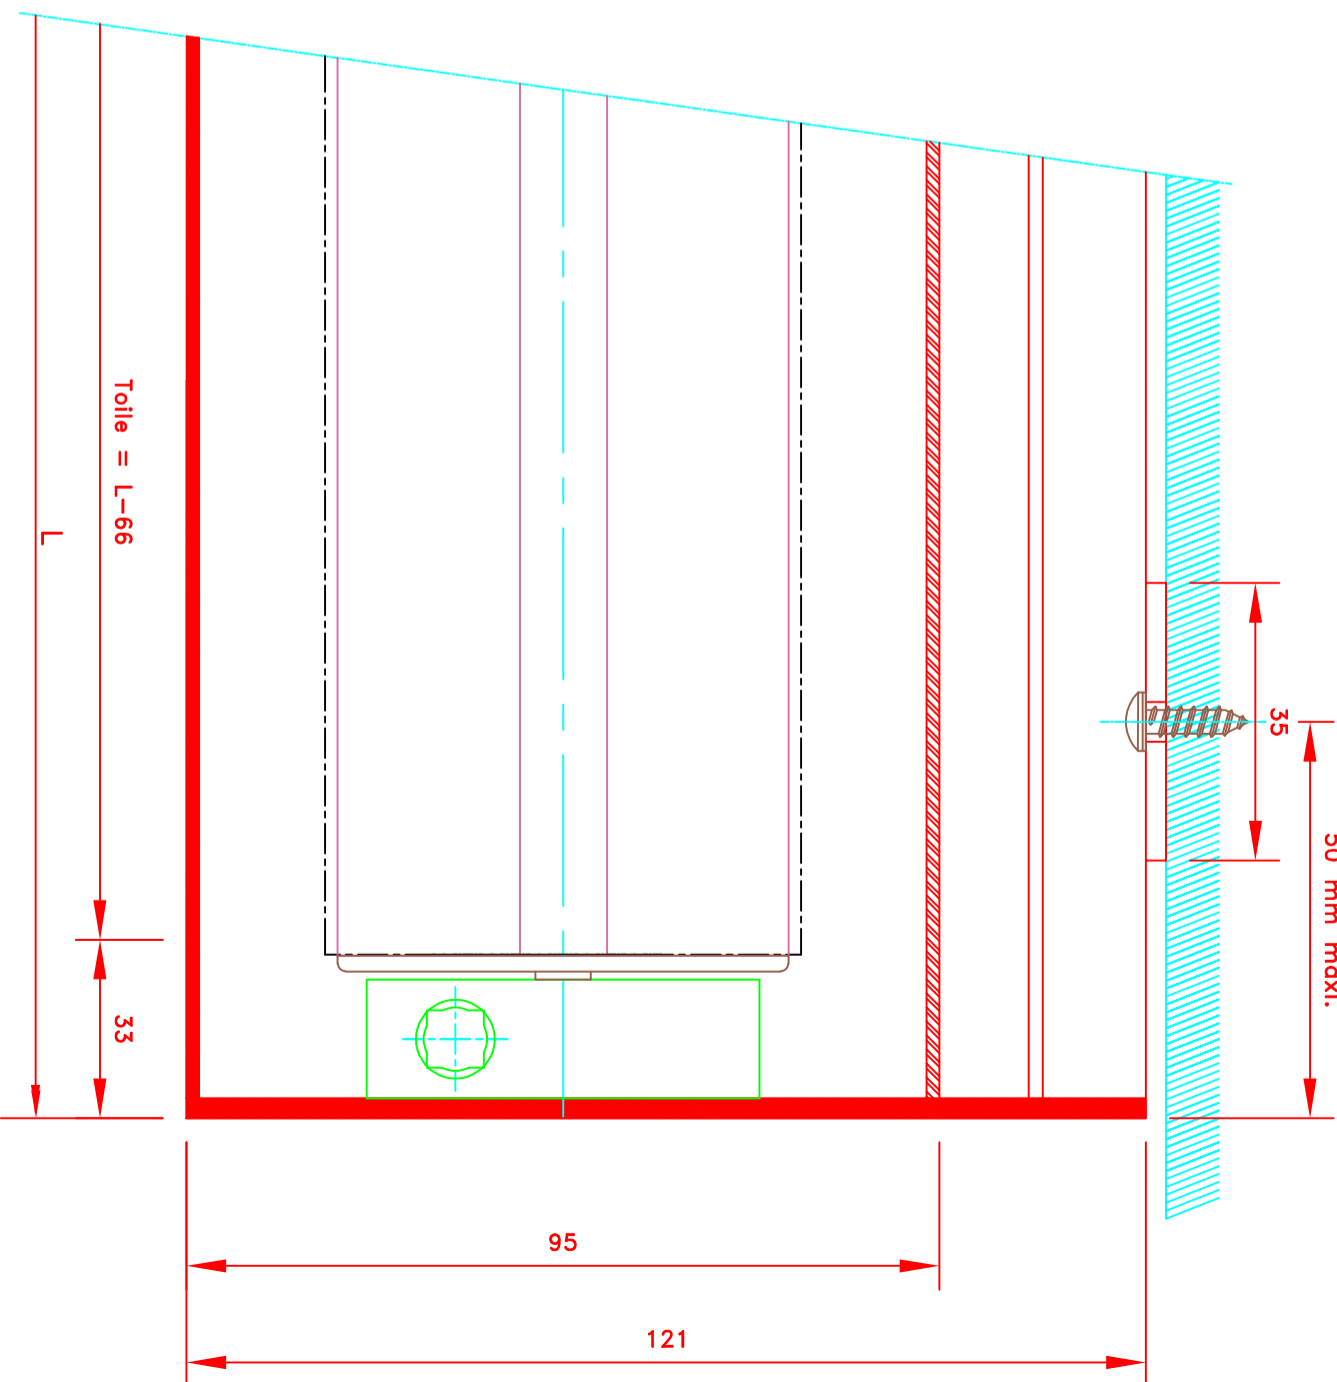

ATES EXPERTS CONFORT SOLAIRE		109, Avenue Carnot 77140 St-Pierre-les-Nemours Filiale du groupe MHZ		Tel : 03.88.10.16.20 info@ates-nhz.com	
Dessiné par : S.H. Vérifié par : _____ Date : 26 10 2021		Sous réserves de modifications techniques ECH.MA3TAB: 1/1			
Joue sur rail de fixation - sans guidage 4016T		Store int. toile solaire M1 Manoeuvre manuelle Guidage cable Lame finale dans l'ourlée joue 95X114		Innenrollen, Stoff M1 Getriebebedienung Mit Seilführung Falstabs in Stoff 95X114 Seite	
FORMAT A4		N° ATES		N° MHZ