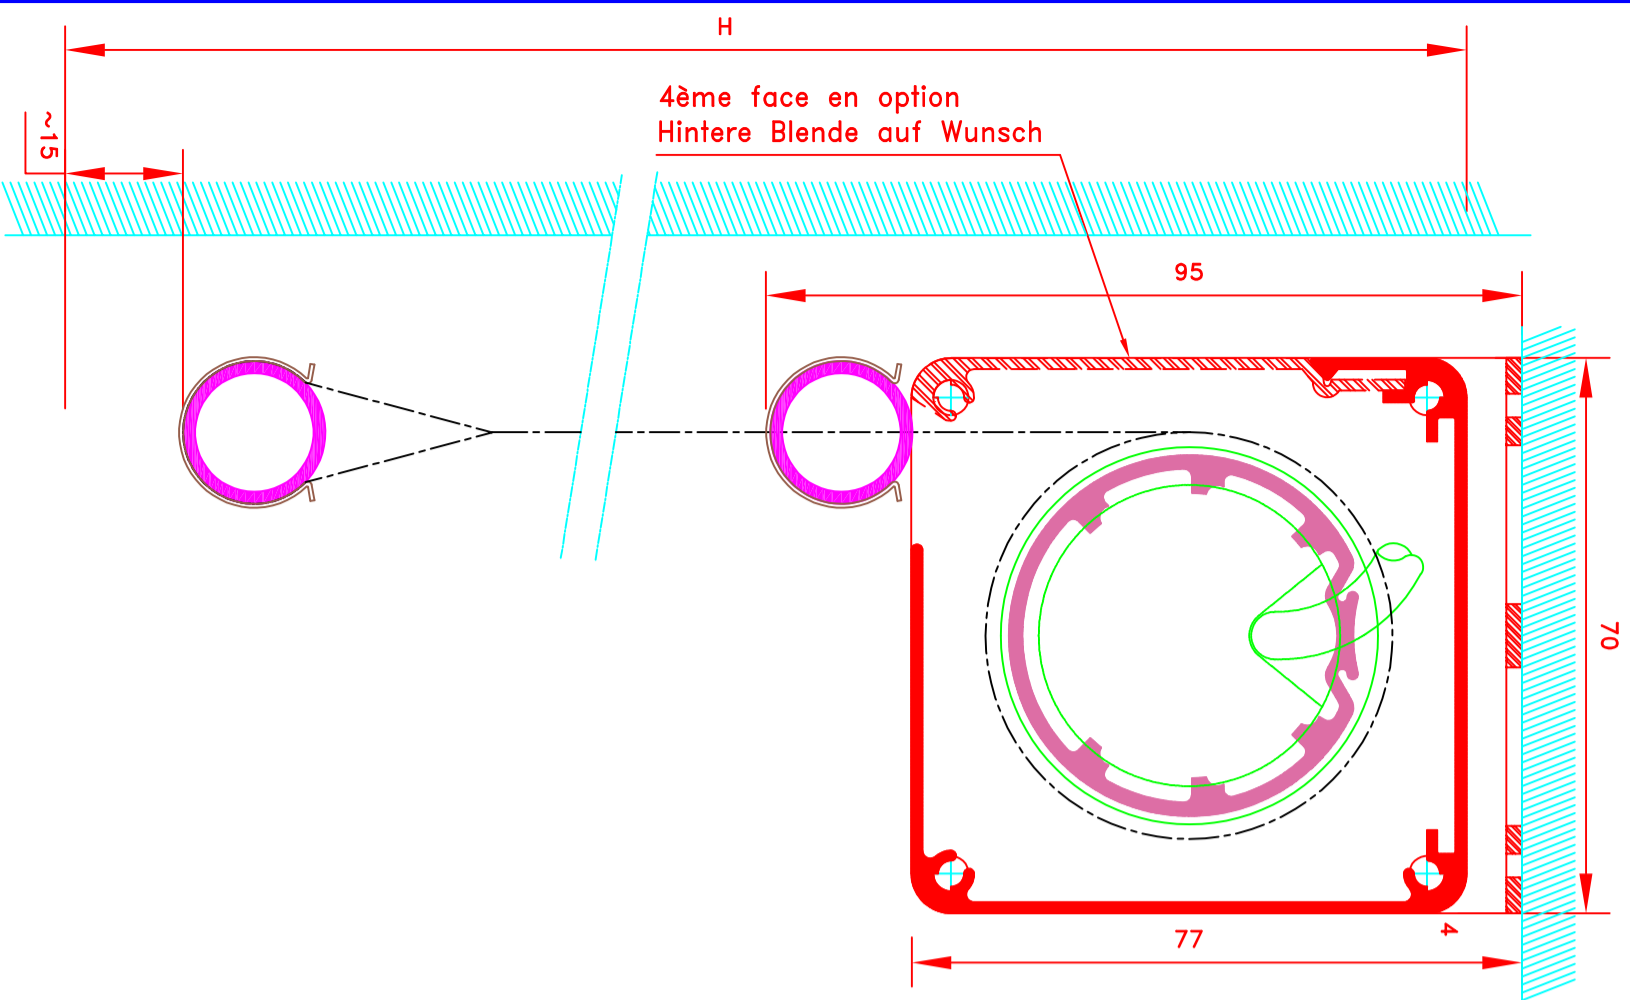

FORMAT
A4

Sous réserves de
 modifications techniques
 ECH.MA&STAB: 1/1

N° ATES	I-082''' CV/CH	MHZ-ST N°		
------------	-------------------	--------------	--	--

		109, Avenue Carnot St-Pierre-les-Nemours B.P 527 77794 NEMOURS cedex Téléphone: 01-64-45-55-00 Télécopie: 01-64-45-55-35 Filiale du groupe MHZ		Dessiné par : S.H. Vérifié par : _____ Date : 22/10/2019	
FORMAT A4		Sous réserves de modifications techniques ECH.MASSTAB: 1/1		Store int. toile solaire M1 Manoeuvre électrique Sans guidage Lamme finale ronde dans ourlet de toile Coffre de section 70x70	
		4075E Pose plafond sans console invisible		Innenrollos, Stoff M1 Elektrobedienung Ohne Führung Fallstab im Hohlraum 70x70 Kassette	
N° ATES	L-132"/CV	MHZ-ST N°			