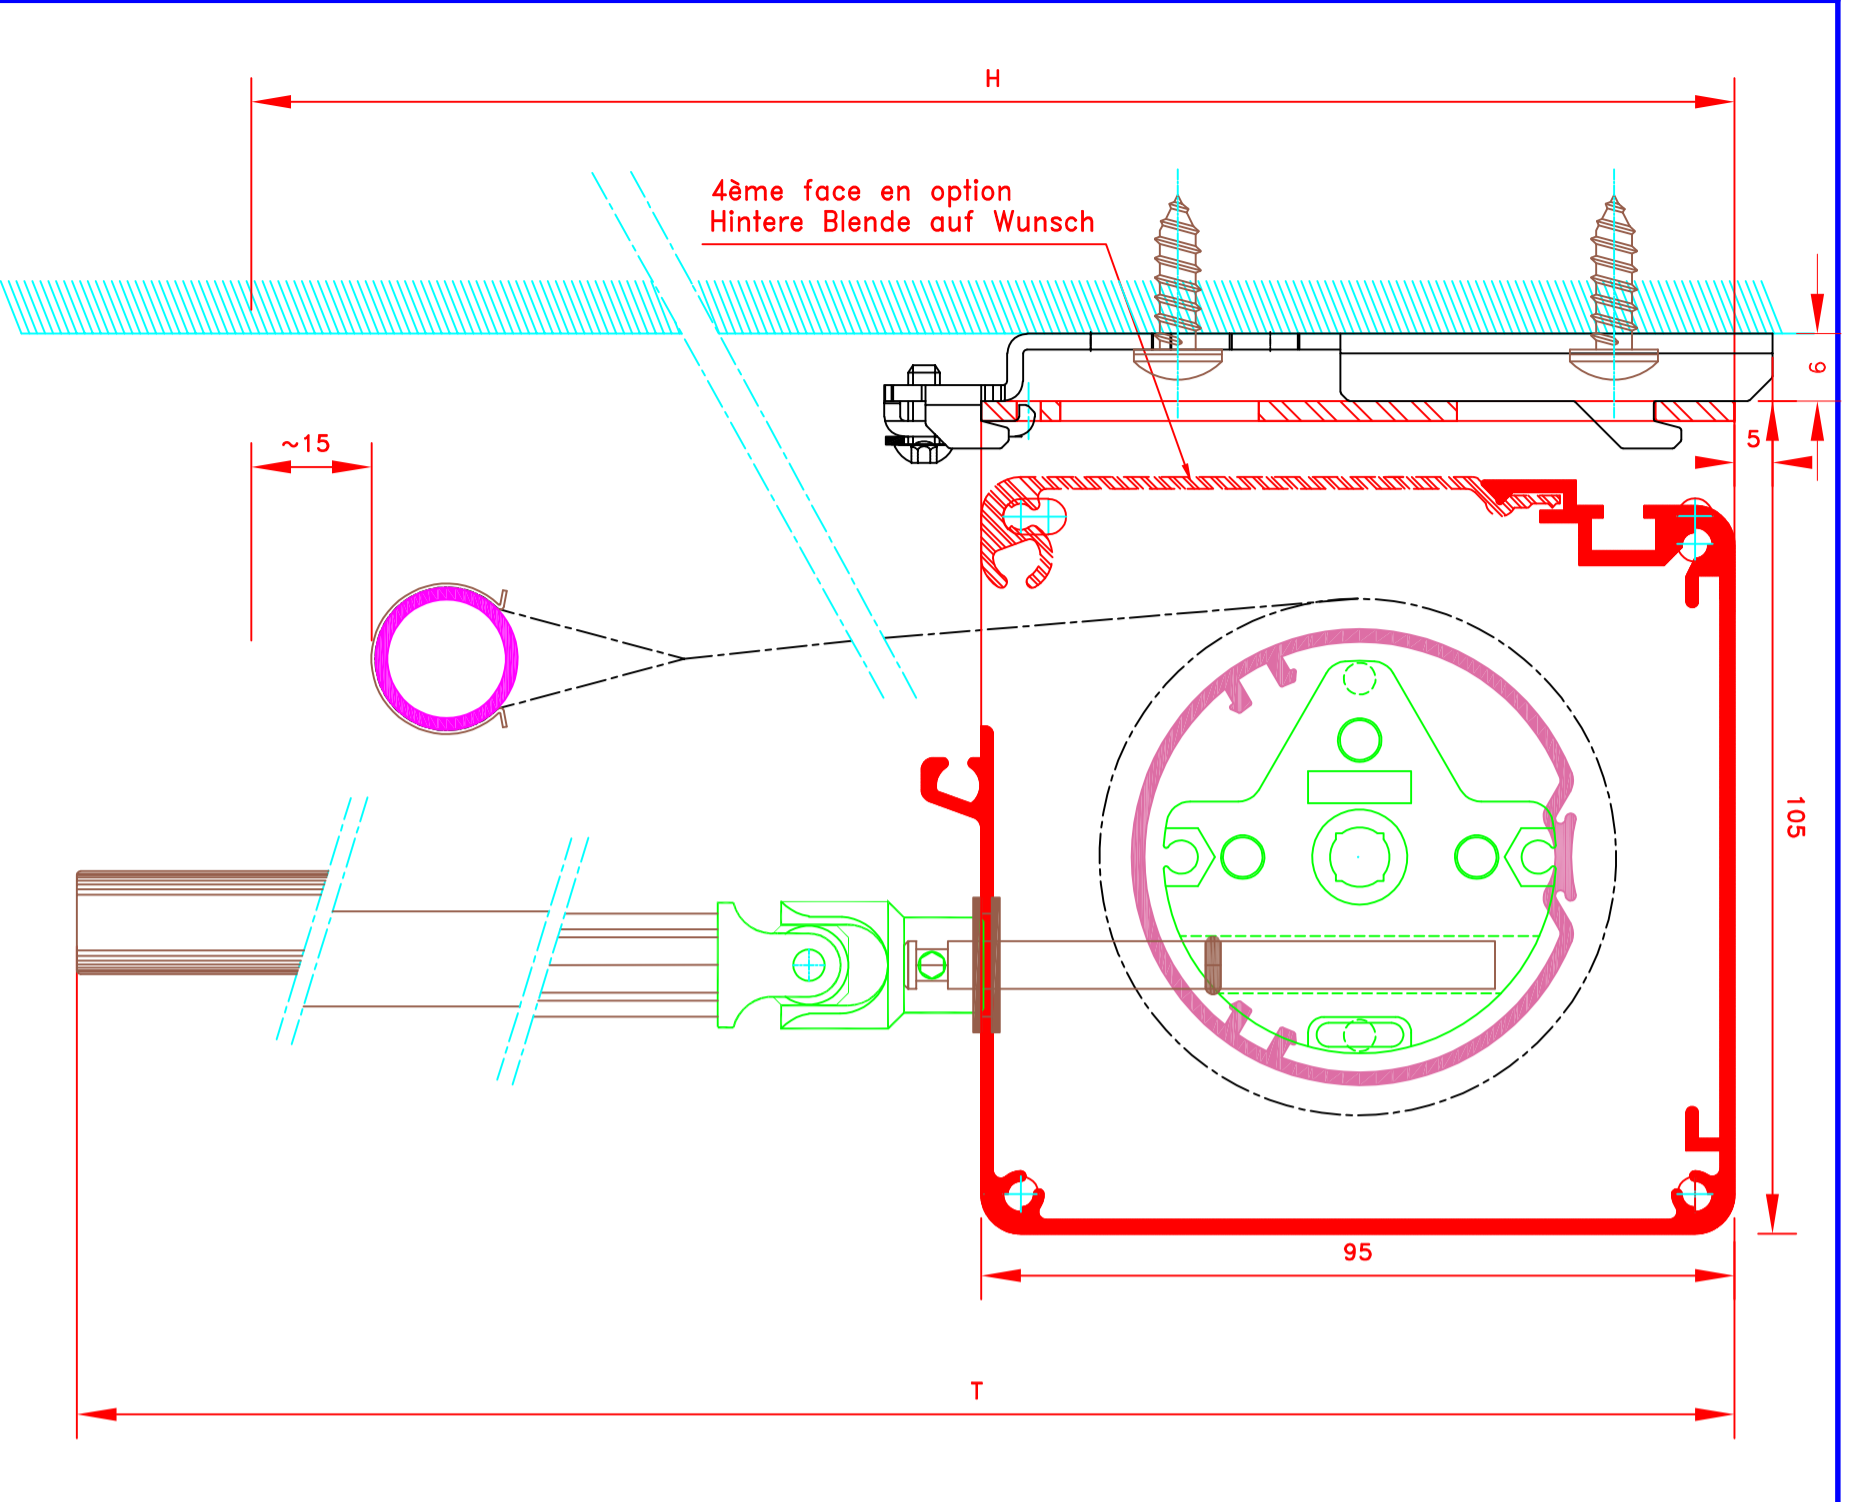

109, Avenue Carnot St-Pierre-les-Nemours B.P 527 -77794 NEMOURS cedex Téléphone: 01-64-45-55-00 Télécopie: 01-64-45-55-35 Filiiale du groupe MHZ		Dessiné par : M.D.F Vérifié par : Date : 07/11/2011	
FORMAT A4		Sous réserves de modifications techniques ECH.MARSTAB: 1/1	
N° ATES I-172/CV		N° MHZ	
4105T Fixation invisible Store int. toile solaire M1 Manoeuvre par treuil et tige oscillante Sortie dessous Sans guidage Lame finale ronde dans ourlet de toile Coffre de section 95x95		Innenrollos, Stoff M1 Kurbelbedienung Kurbelausgang unten Ohne Führung Fallstab im Hohlsaum 95x95 Kassette	

109, Avenue Carnot St-Pierre-les-Nemours B.P 527 -77794 NEMOURS cedex Téléphone: 01-64-45-55-00 Télécopie: 01-64-45-55-35 Filiiale du groupe MHZ		Dessiné par : M.D.F Vérifié par : Date : 07/11/2011	
FORMAT A4		Sous réserves de modifications techniques ECH.MARSTAB: 1/1	
N° ATES I-172/CH		N° MHZ	
4105T Fixation invisible Store int. toile solaire M1 Manoeuvre par treuil et tige oscillante Sortie dessous Sans guidage Lame finale ronde dans ourlet de toile Coffre de section 95x95		Innenrollos, Stoff M1 Kurbelbedienung Kurbelausgang unten Ohne Führung Fallstab im Hohlsaum 95x95 Kassette