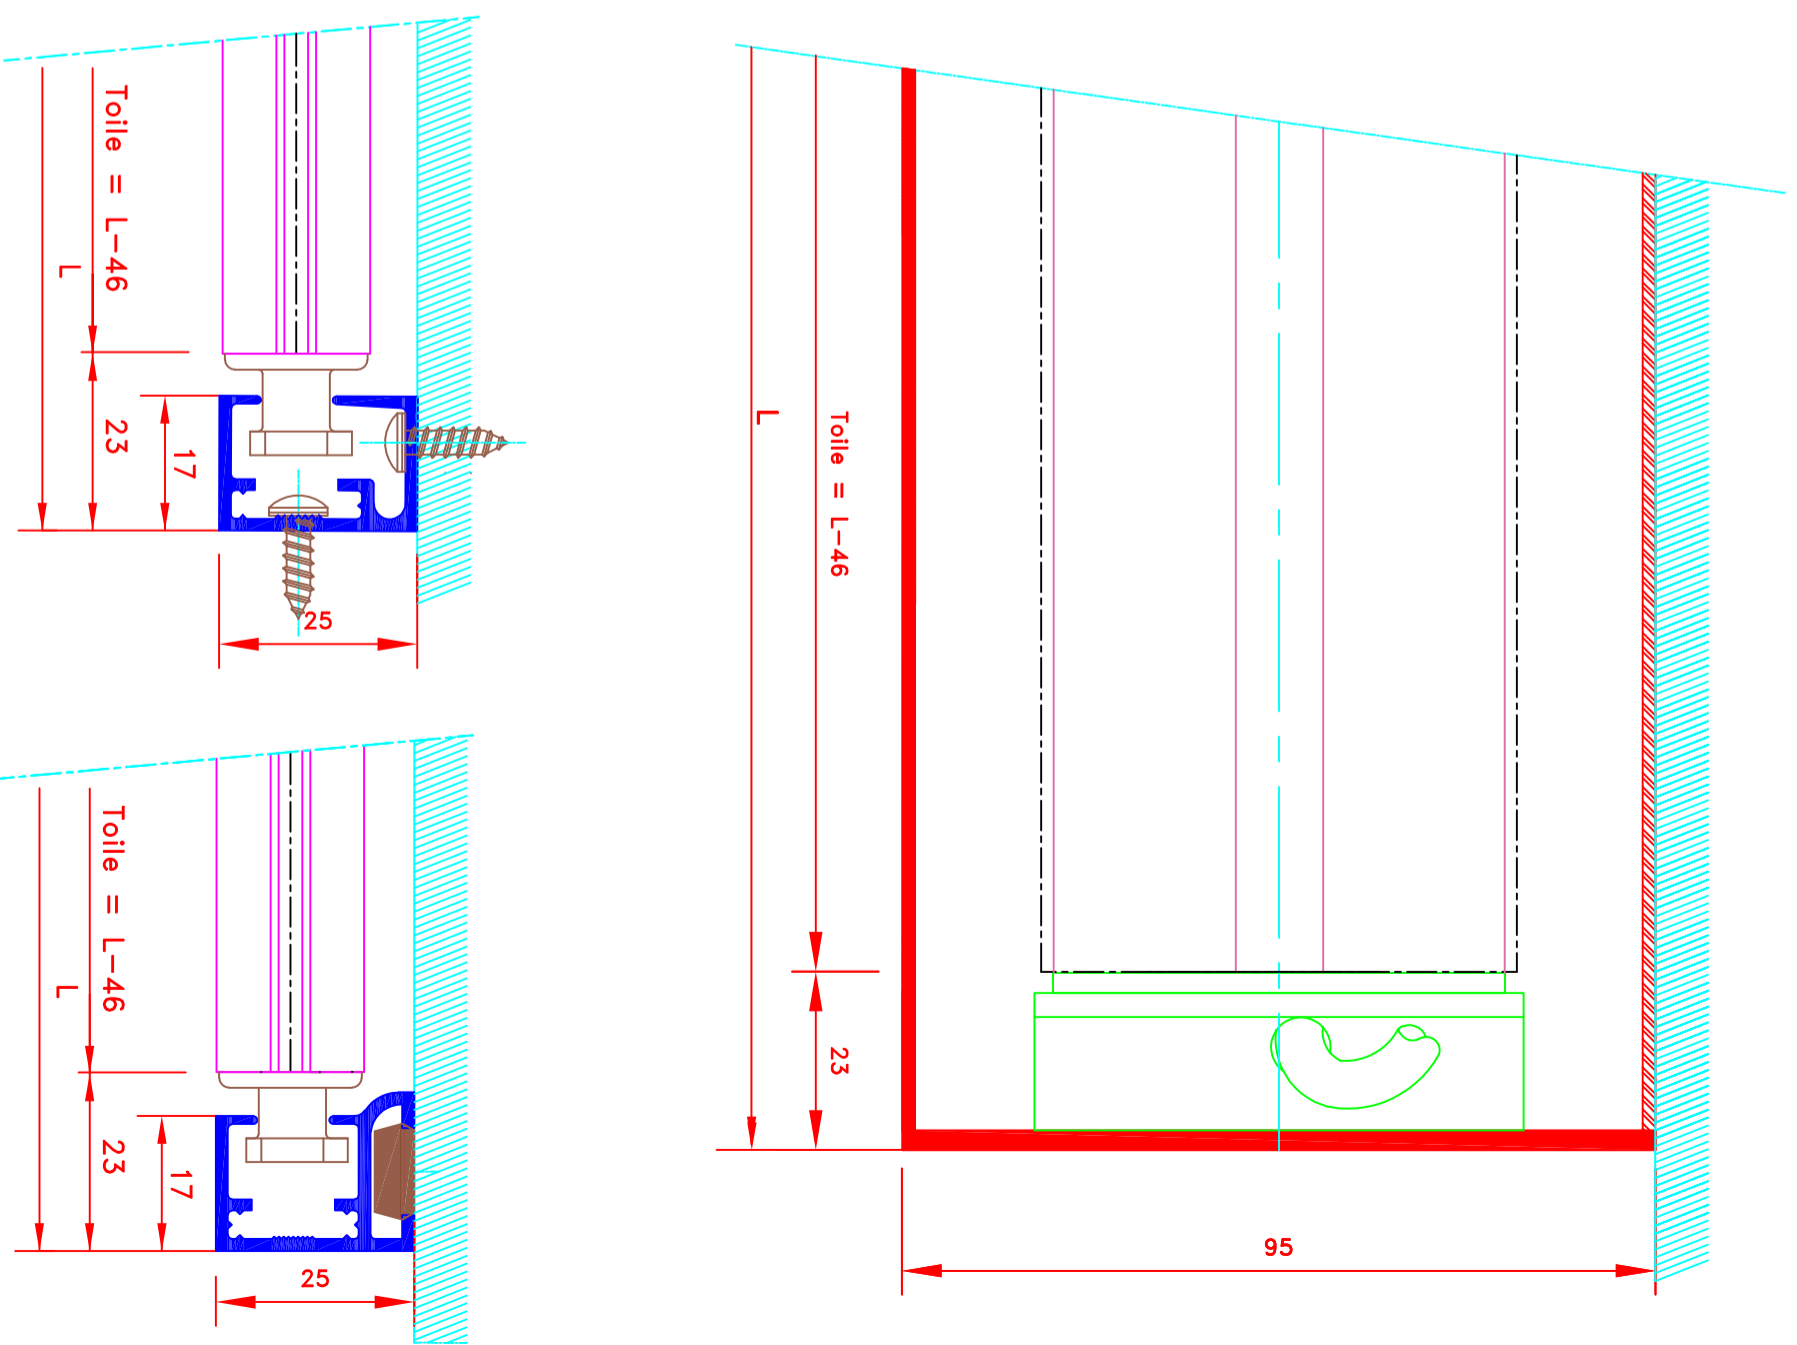

4108E-LF372

Dessiné par : M.D.F

Vérifié par :

Date : 01/09/2009

Filiale du groupe MHZ

FORMAT

A4

Sous réserves de modifications techniques

ECH.MA3TAB: 1/1

109, Avenue Carnot
St-Pierre-les-Nemours
B.P 527 -77794 NEMOURS cedex
Téléphone: 01-64-45-55-00
Télécopie: 01-64-45-55-35

Store int. toile solaire M1
Manoeuvre électrique
Guidage lame finale seule
Lame finale en alu MP49372
Coffre de section 95X95

Innenrollos, Stoff M1
Elektrobedienung
Stoff nicht geführt im Seitenprofil
Falstab aus Aluminium MP49372
95X95 Kasette

N°
ATES

L-179/CH

N°
MHZ