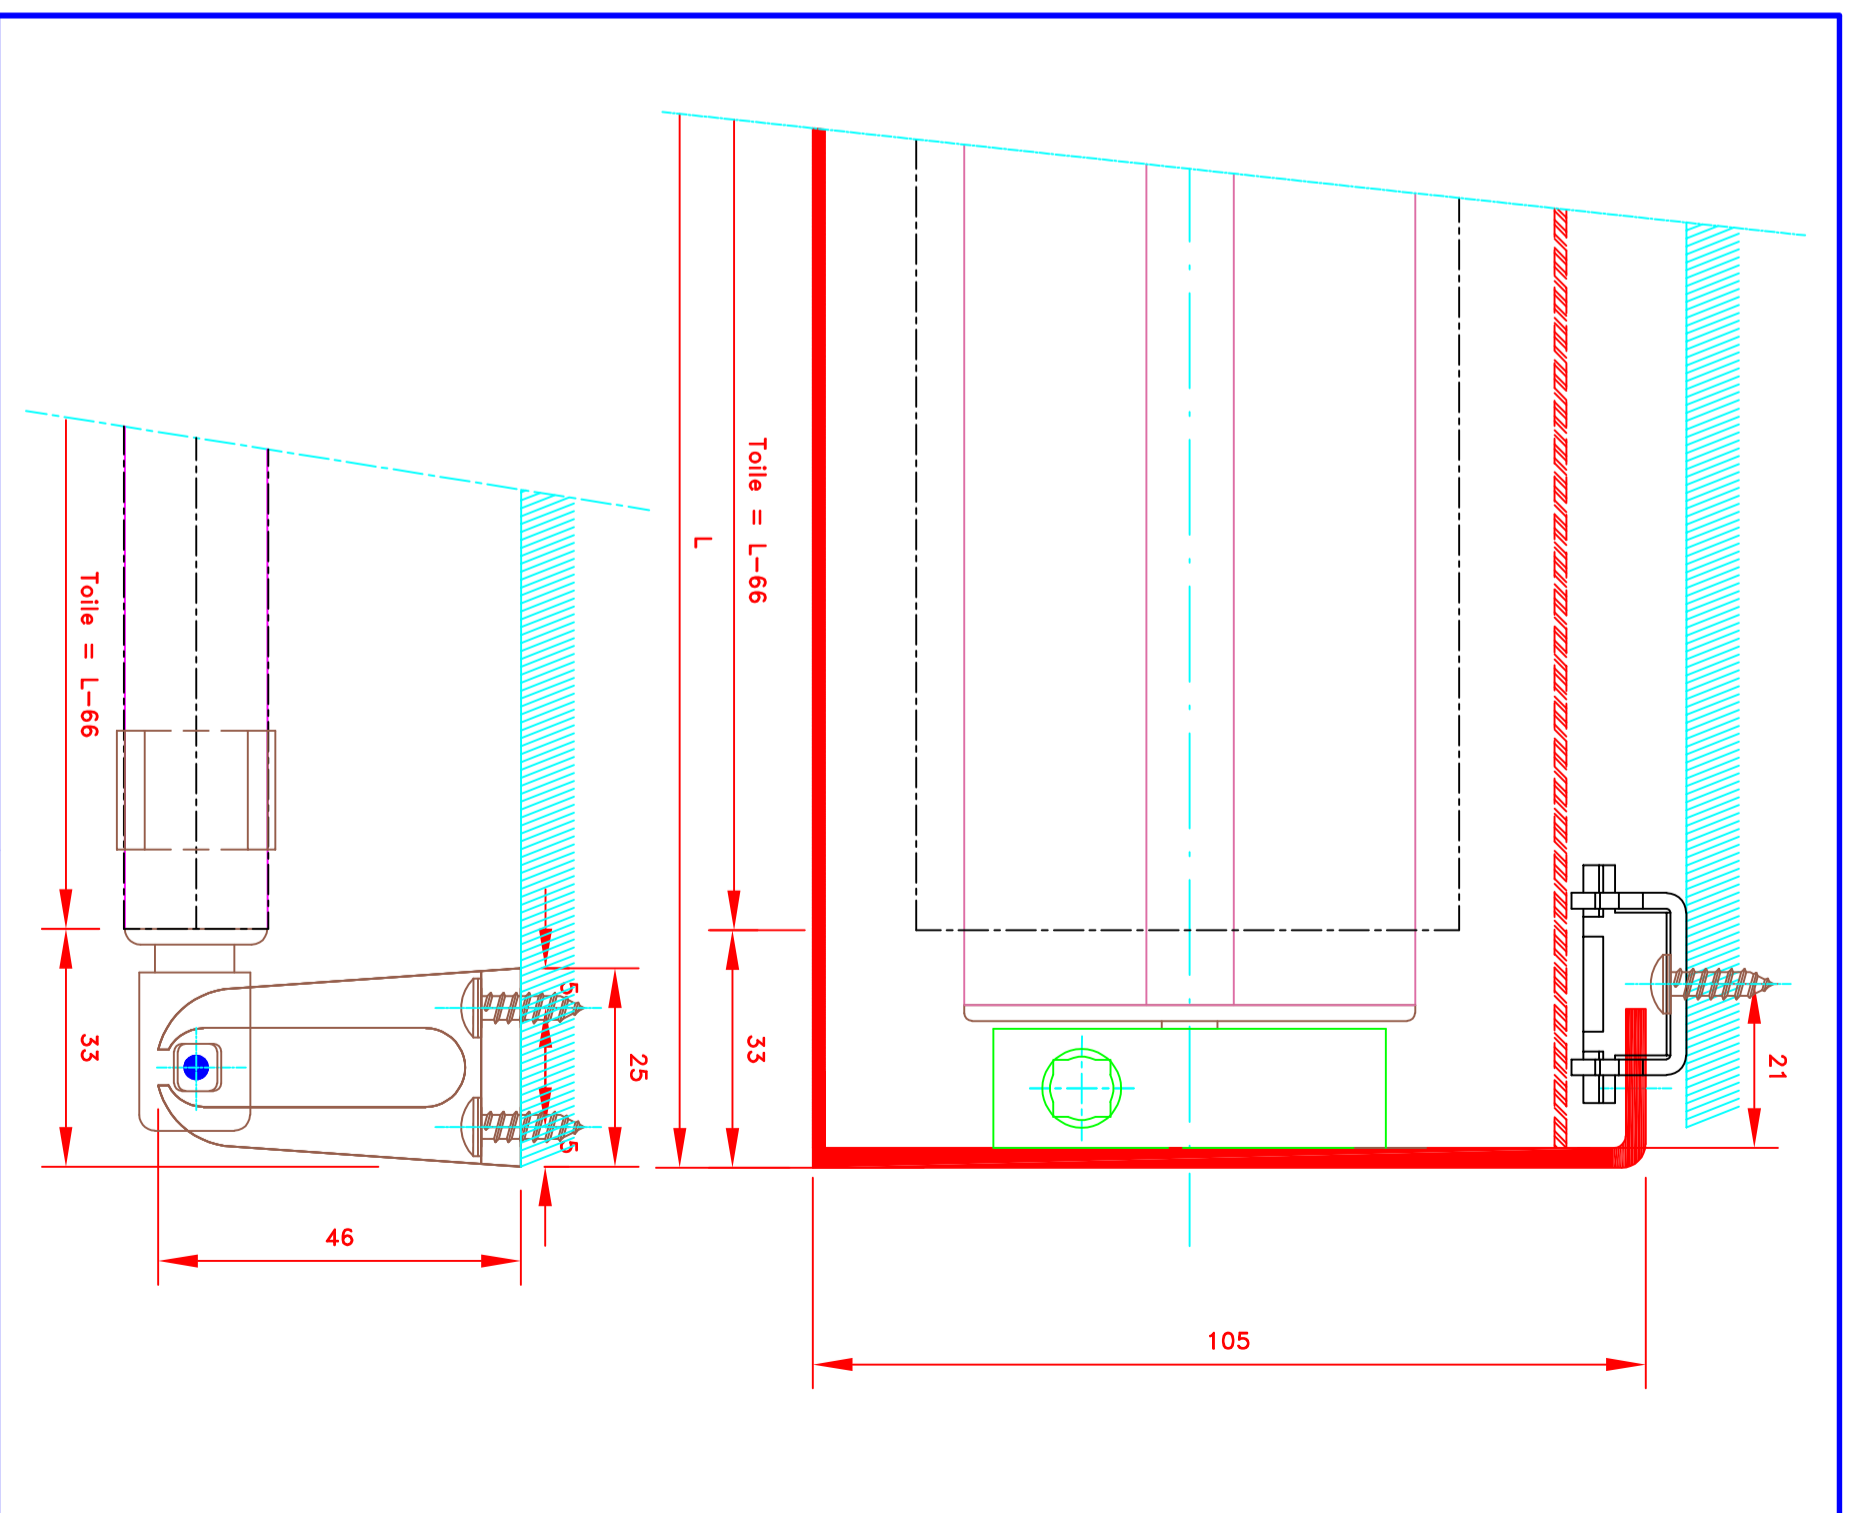

ATES 109, Avenue Carnot St-Pierre-les-Nemours B.P 527 -77794 NEMOURS cedex Téléphone: 01-64-45-55-00 Télécopie: 01-64-45-55-35 Filiale du groupe MHZ		Dessiné par : M.D.F Vérifié par : _____ Date : 07/11/2011	
FORMAT A4		Sous réserves de modifications techniques ECH.MASSTAB: 1/1	
N° ATES I-177/CH		N° MHZ 4106T	
Fixation invisible Store int. toile solaire M1 Manoeuvre par treuil et tige oscillante Sortie dessous Guidage perlon ou câble Lame finale ronde dans ourlet de toile Coffre de section 95x95		Innerrollos, Stoff M1 Kurbelbedienung Kurbelausgang unten Perlon Führung oder Kabel Falstab im Hohlsaum 95x95 Kassette