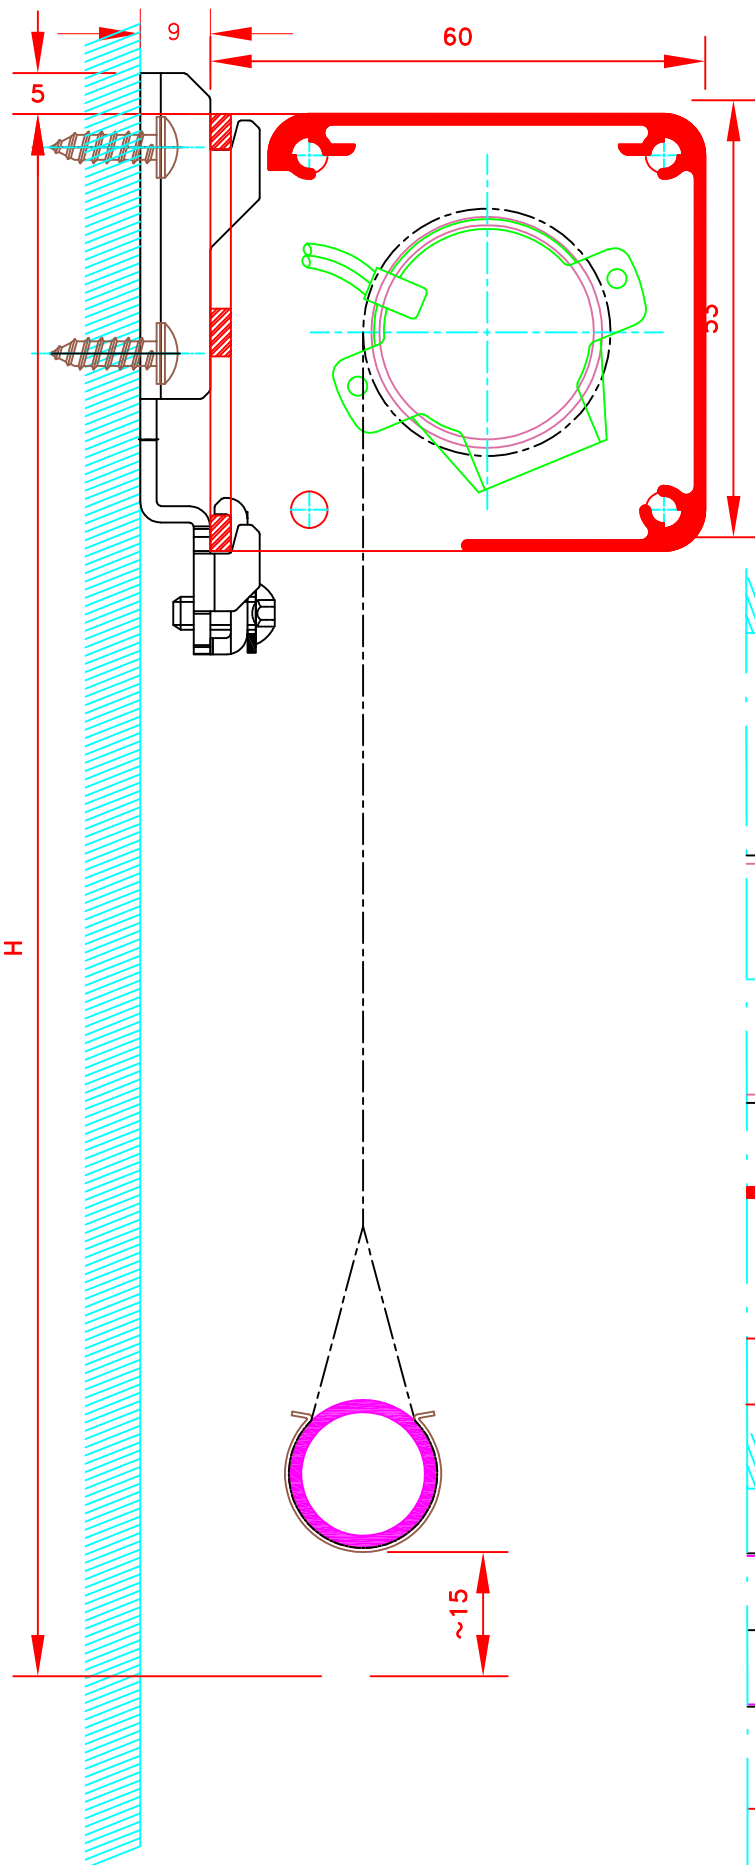

1 rue des Rossignols
B.P.71 OSTWALD
67832 Tanneries Cedex
Téléphone: 03-88-10-16-20
Télécopie: 03-88-10-16-46
Filiale du groupe MHZ

Dessiné par : M.D.F
Vérifié par :
Date : 01/09/2012

4055E-3F
Fixation invisible

Store int. toile solaire M1
Manoeuvre électrique (LT28 / 24V)
Sans guidage
Lame finale ronde dans ourlet de toile
Coffre 3 faces de section 53x53

Innenrollos, Stoff M1
Elektrobedienung (LT 28 / 24V)
Ohne Führung
Fallstab im Hohlraum
Kasette 3 seitig 53x53

FORMAT
A4

Sous réserves de modifications techniques
ECH.MA&STAB: 1/1

N° ATES **I-076" CH / CV**

MHZ-ST N°