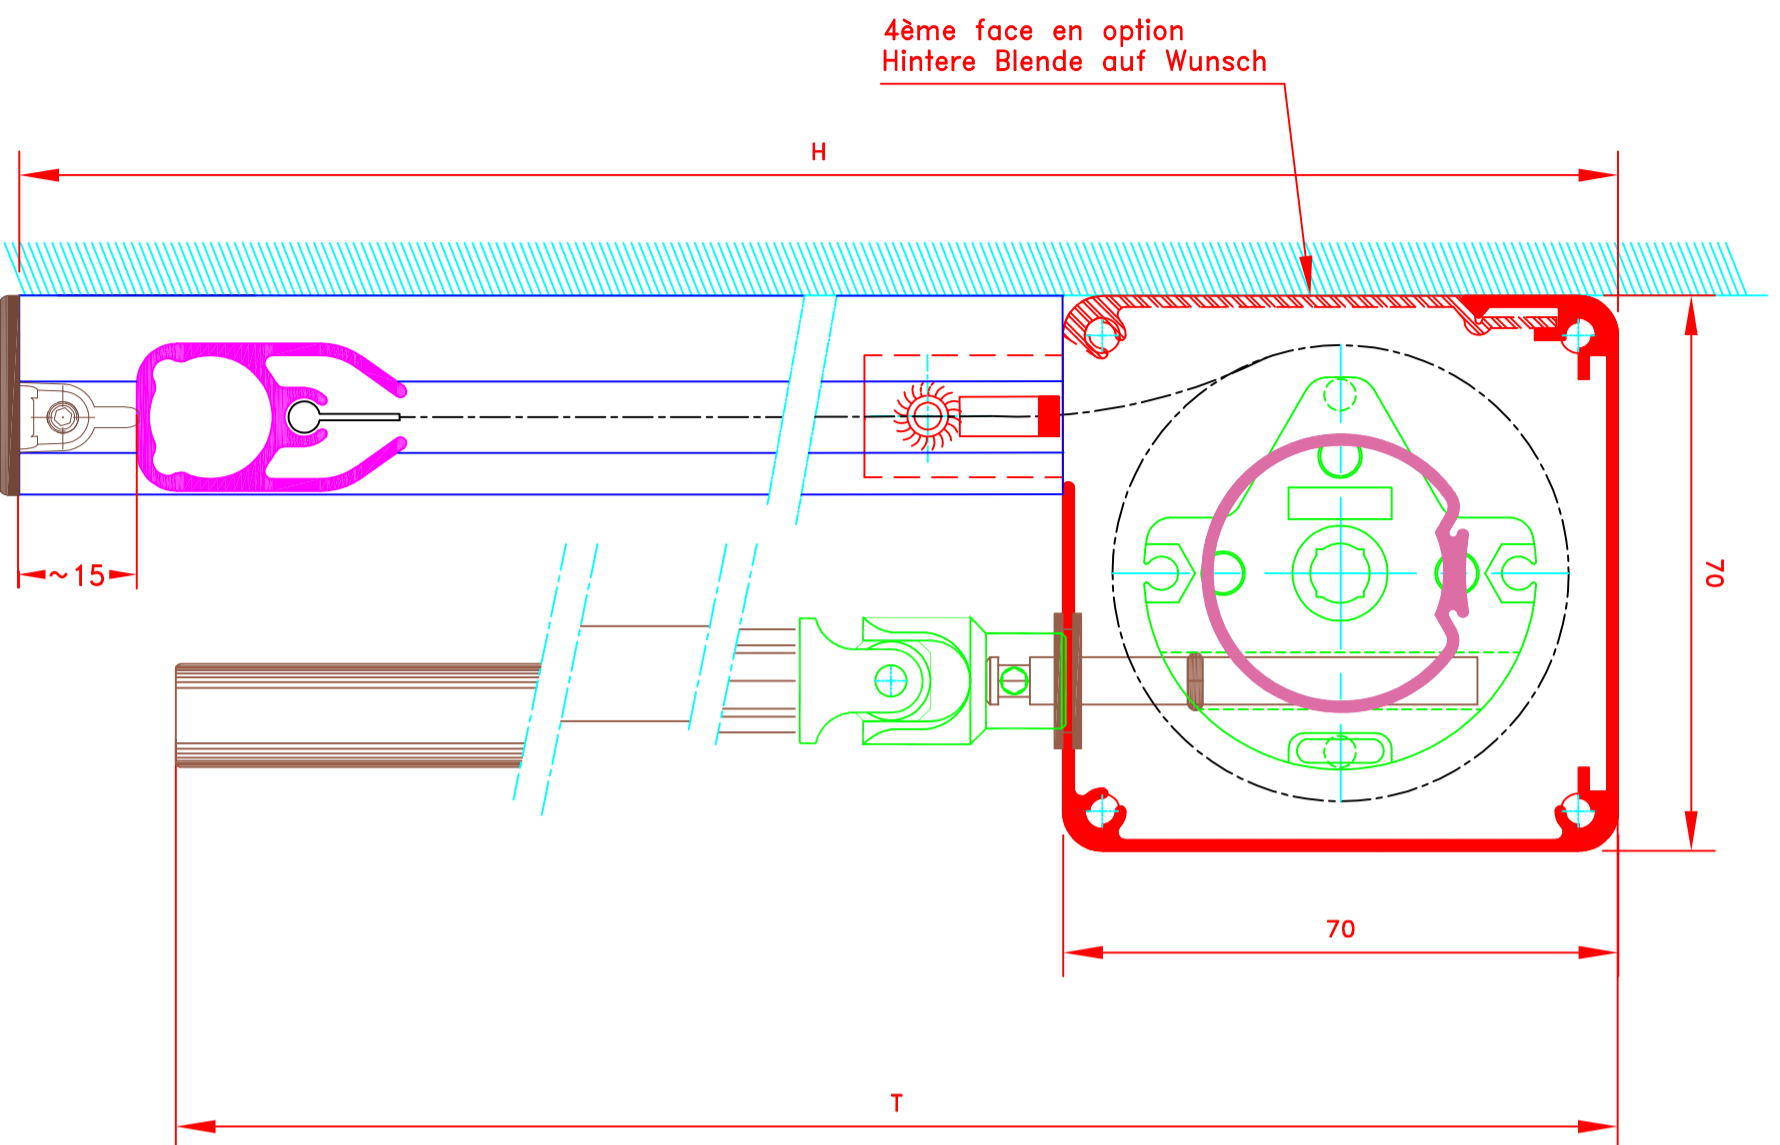

109, Avenue Carnot St-Pierre-les-Nemours B.P 527 -77794 NEMOURS cedex Téléphone: 01-64-45-55-00 Télécopie: 01-64-45-55-35 Filiale du groupe MHZ	
FORMAT A4		Dessiné par : M.D.F. Vérifié par : Date : 01/09/2009	
Sous réserves de modifications techniques ECH.MASSTAB: 1/1		4078T-LF372 Store int. toile solaire M1 Manoeuvre par treuil et tige oscillante Sortie dessous Guidage lame finale seule dans coulisses Lame finale en alu MP49372 Coffre de section 70x70 en alu	
N° ATES	L-151/CV	N° MHZ	Innenrollos, Stoff M1 Kurbelbedienung Kurbelausgang unten Stoff nicht geführt im Seitenprofil Fallstab aus Aluminium MP49372 70x70 Kasette