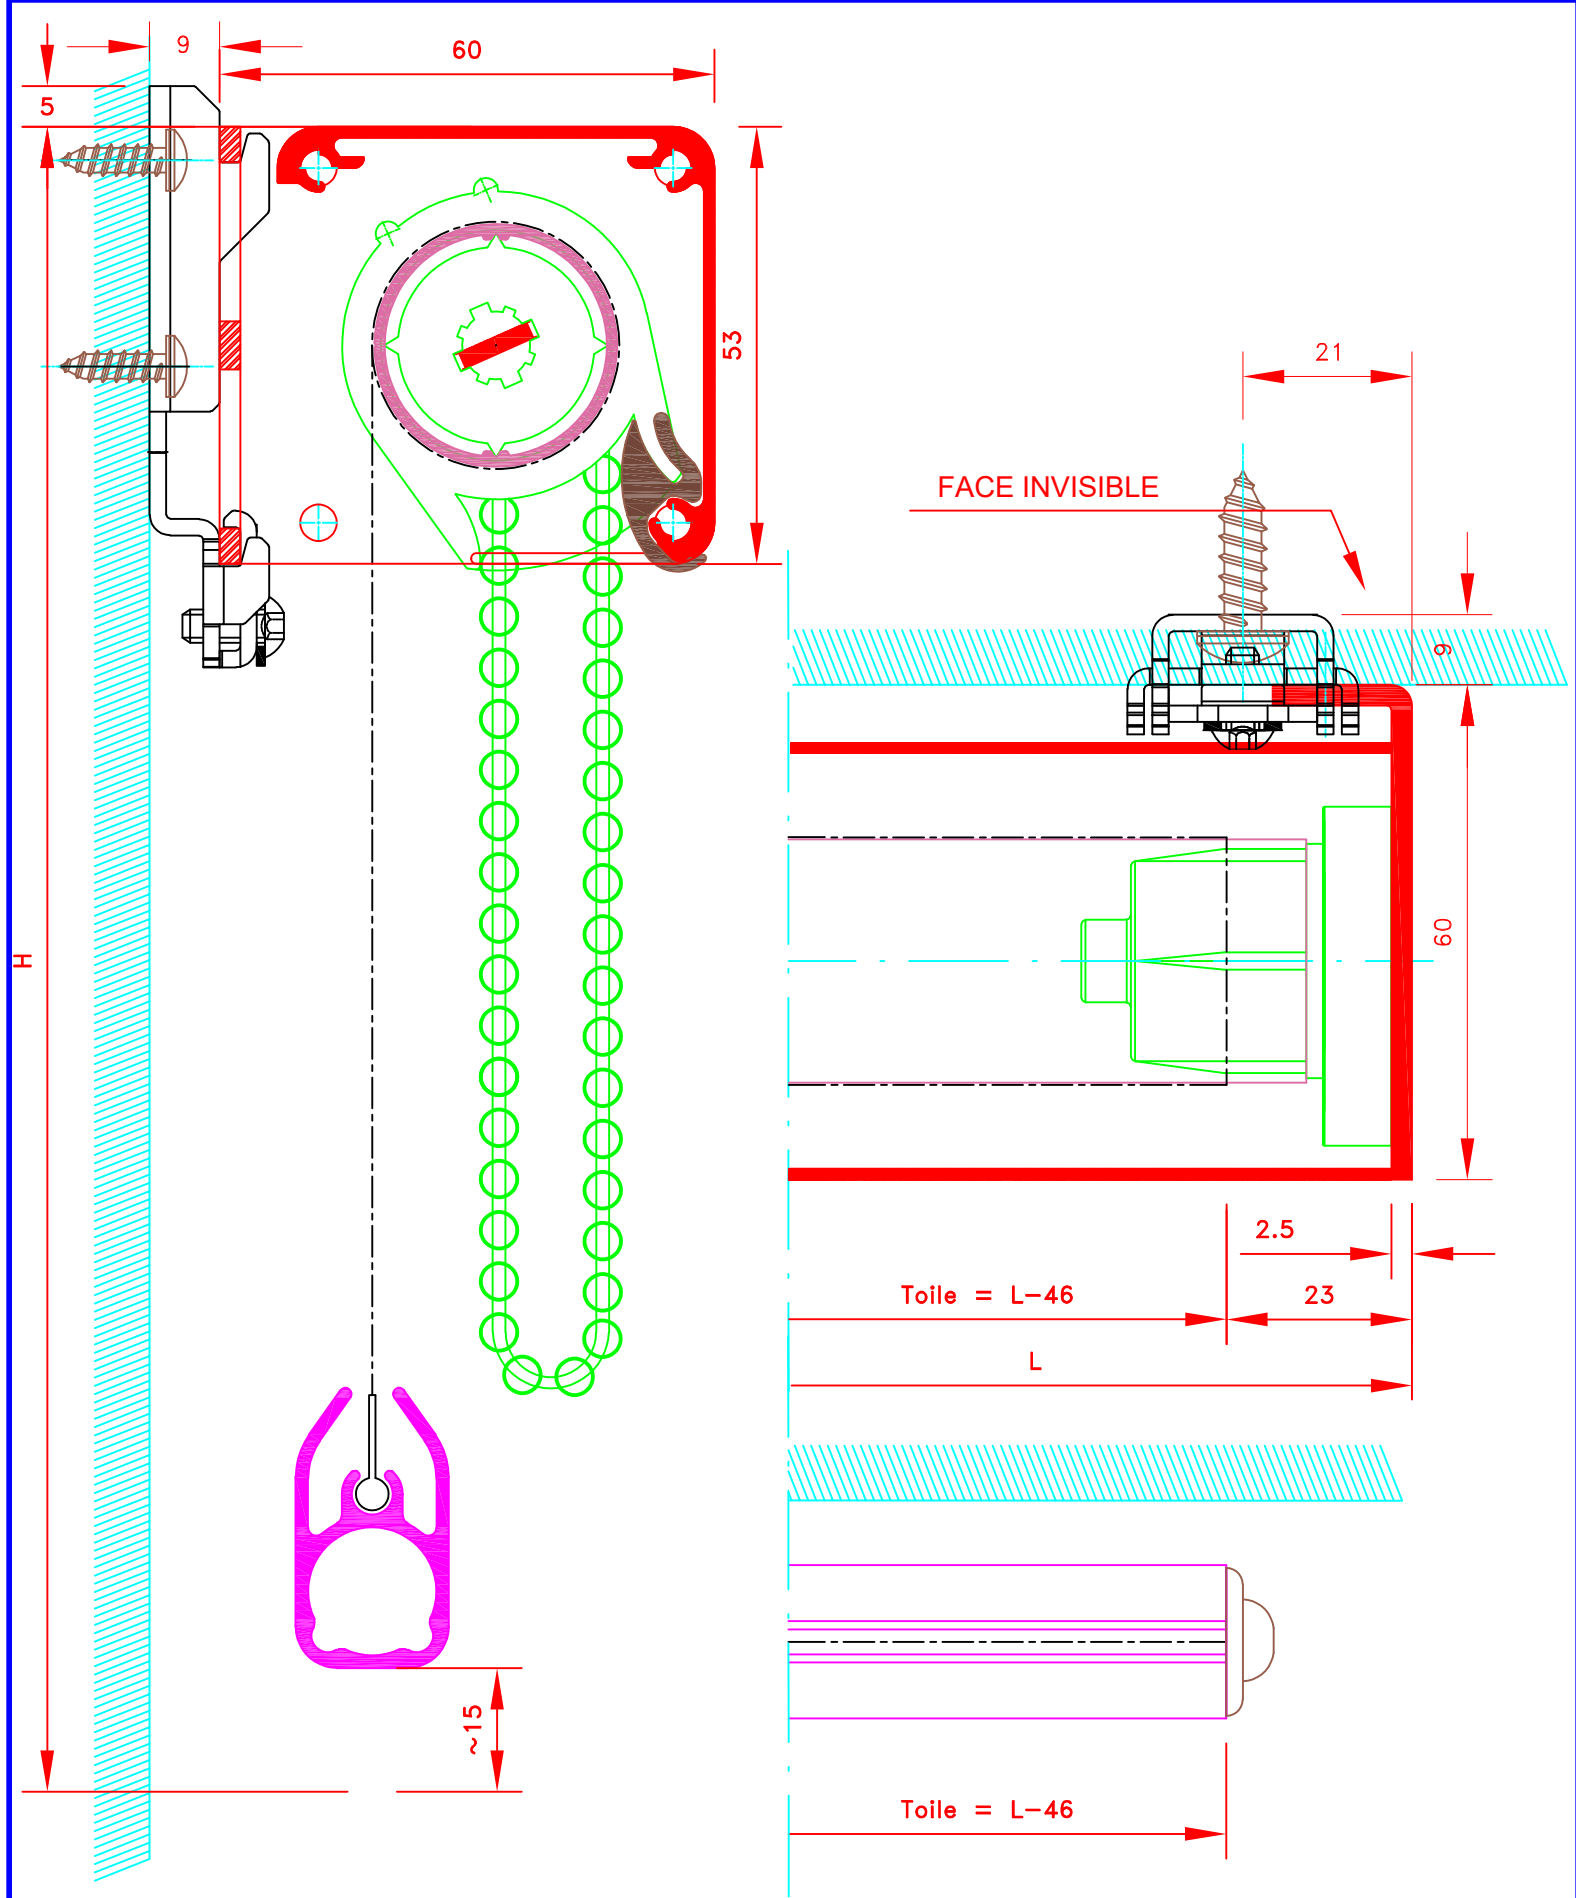

1 rue des Rossignols
B.P.71 OSTWALD
67832 Tanneries Cedex
Téléphone: 03-88-10-16-20
Télécopie: 03-88-10-16-46
Filiale du groupe MHZ

Dessiné par : M.D.F
Vérifié par :
Date : 01/09/2012

4055H-3F-LF372
Fixation invisible

Store int. toile solaire M1
Manoeuvre chaînette
Sans guidage
Lame finale en alu MP49372
Coffre 3 faces de section 53x53

Innenrollos, Stoff M1
Kette-Bedienung
Ohne Führung
Fallstab aus Aluminium MP49372
Kasette 3 seitig 53x53

FORMAT
A4

Sous réserves de
modifications techniques
ECH.MA&STAB: 1/1

N° ATES	I-073" CV/CH	MHZ-ST N°