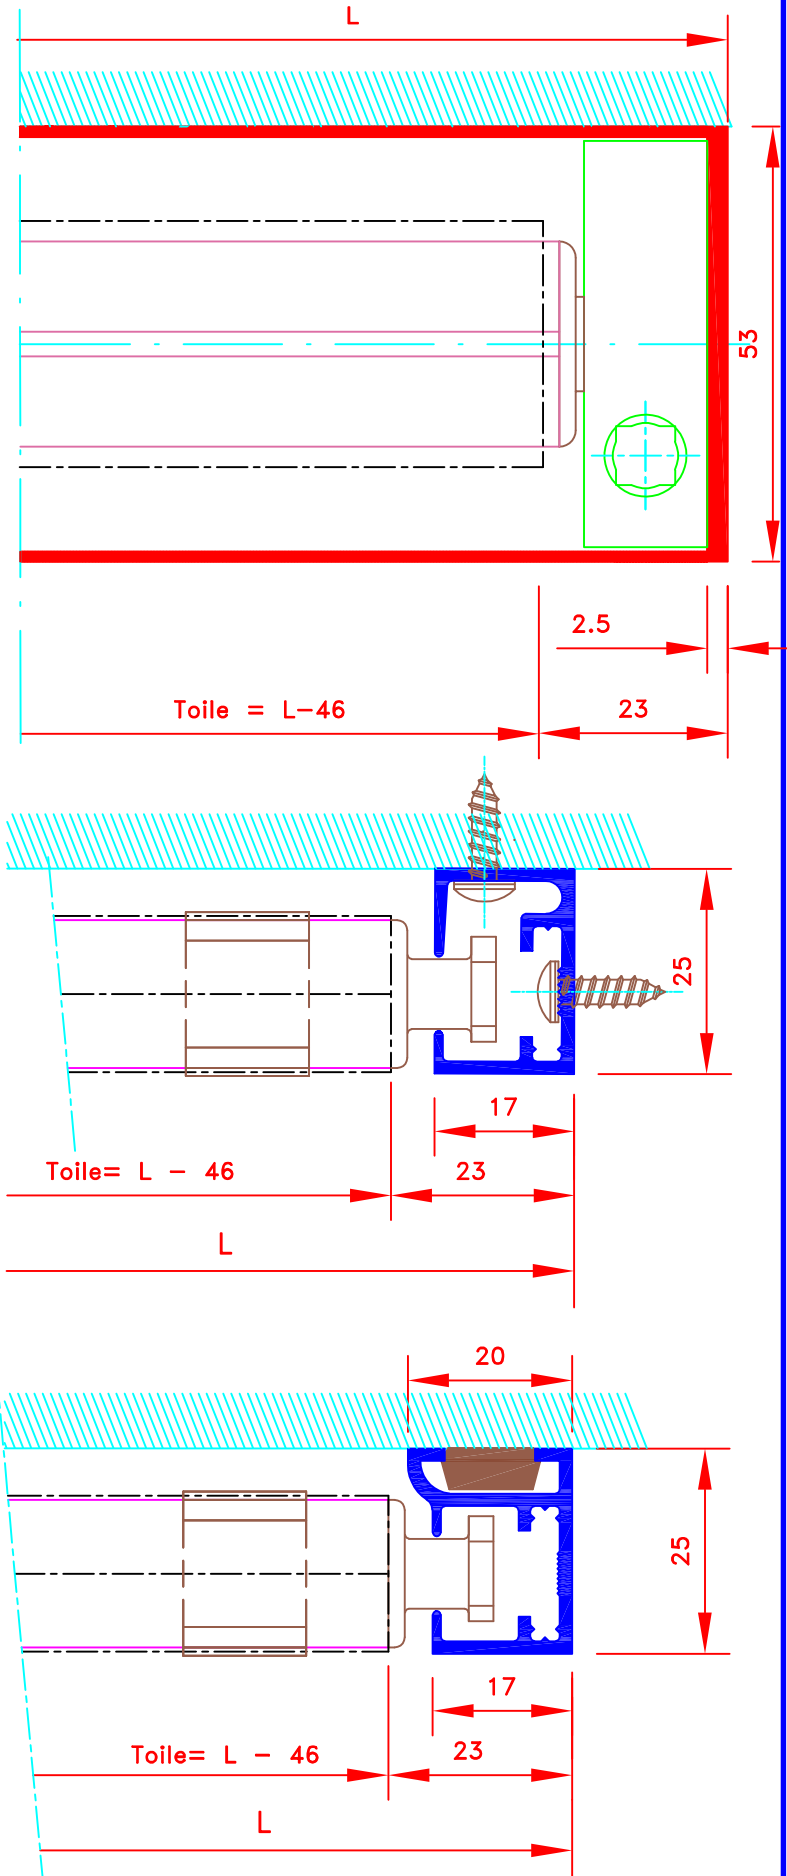

109, Avenue Carnot
St-Pierre-les-Nemours
B.P 527 -77794 NEMOURS cedex
Téléphone: 01-64-45-55-00
Télécopie: 01-64-45-55-35
Filiale du groupe MHZ

Dessiné par : M.D.F
Vérifié par :
Date : 01/09/2009

4059T-4F

Store int. toile solaire M1	Innenrollos, Stoff M1
Manoeuvre par treuil et tige oscillante	Kurbelbedienung
Sortie dessous	Kurbelausgang unten
Guidage lame finale seule dans coulisses	Stoff nicht geführt im Seitenprofil
Lame finale ronde dans ourlet de toile	Fallstab im Hohlraum
Coffre 4 faces de section 53x53	Kassette 4 seitig 53x53

FORMAT
A4

Sous réserves de modifications techniques
ECH.MAßSTAB: 1/1

N° ATES	I-127 CV/CH	N° MHZ