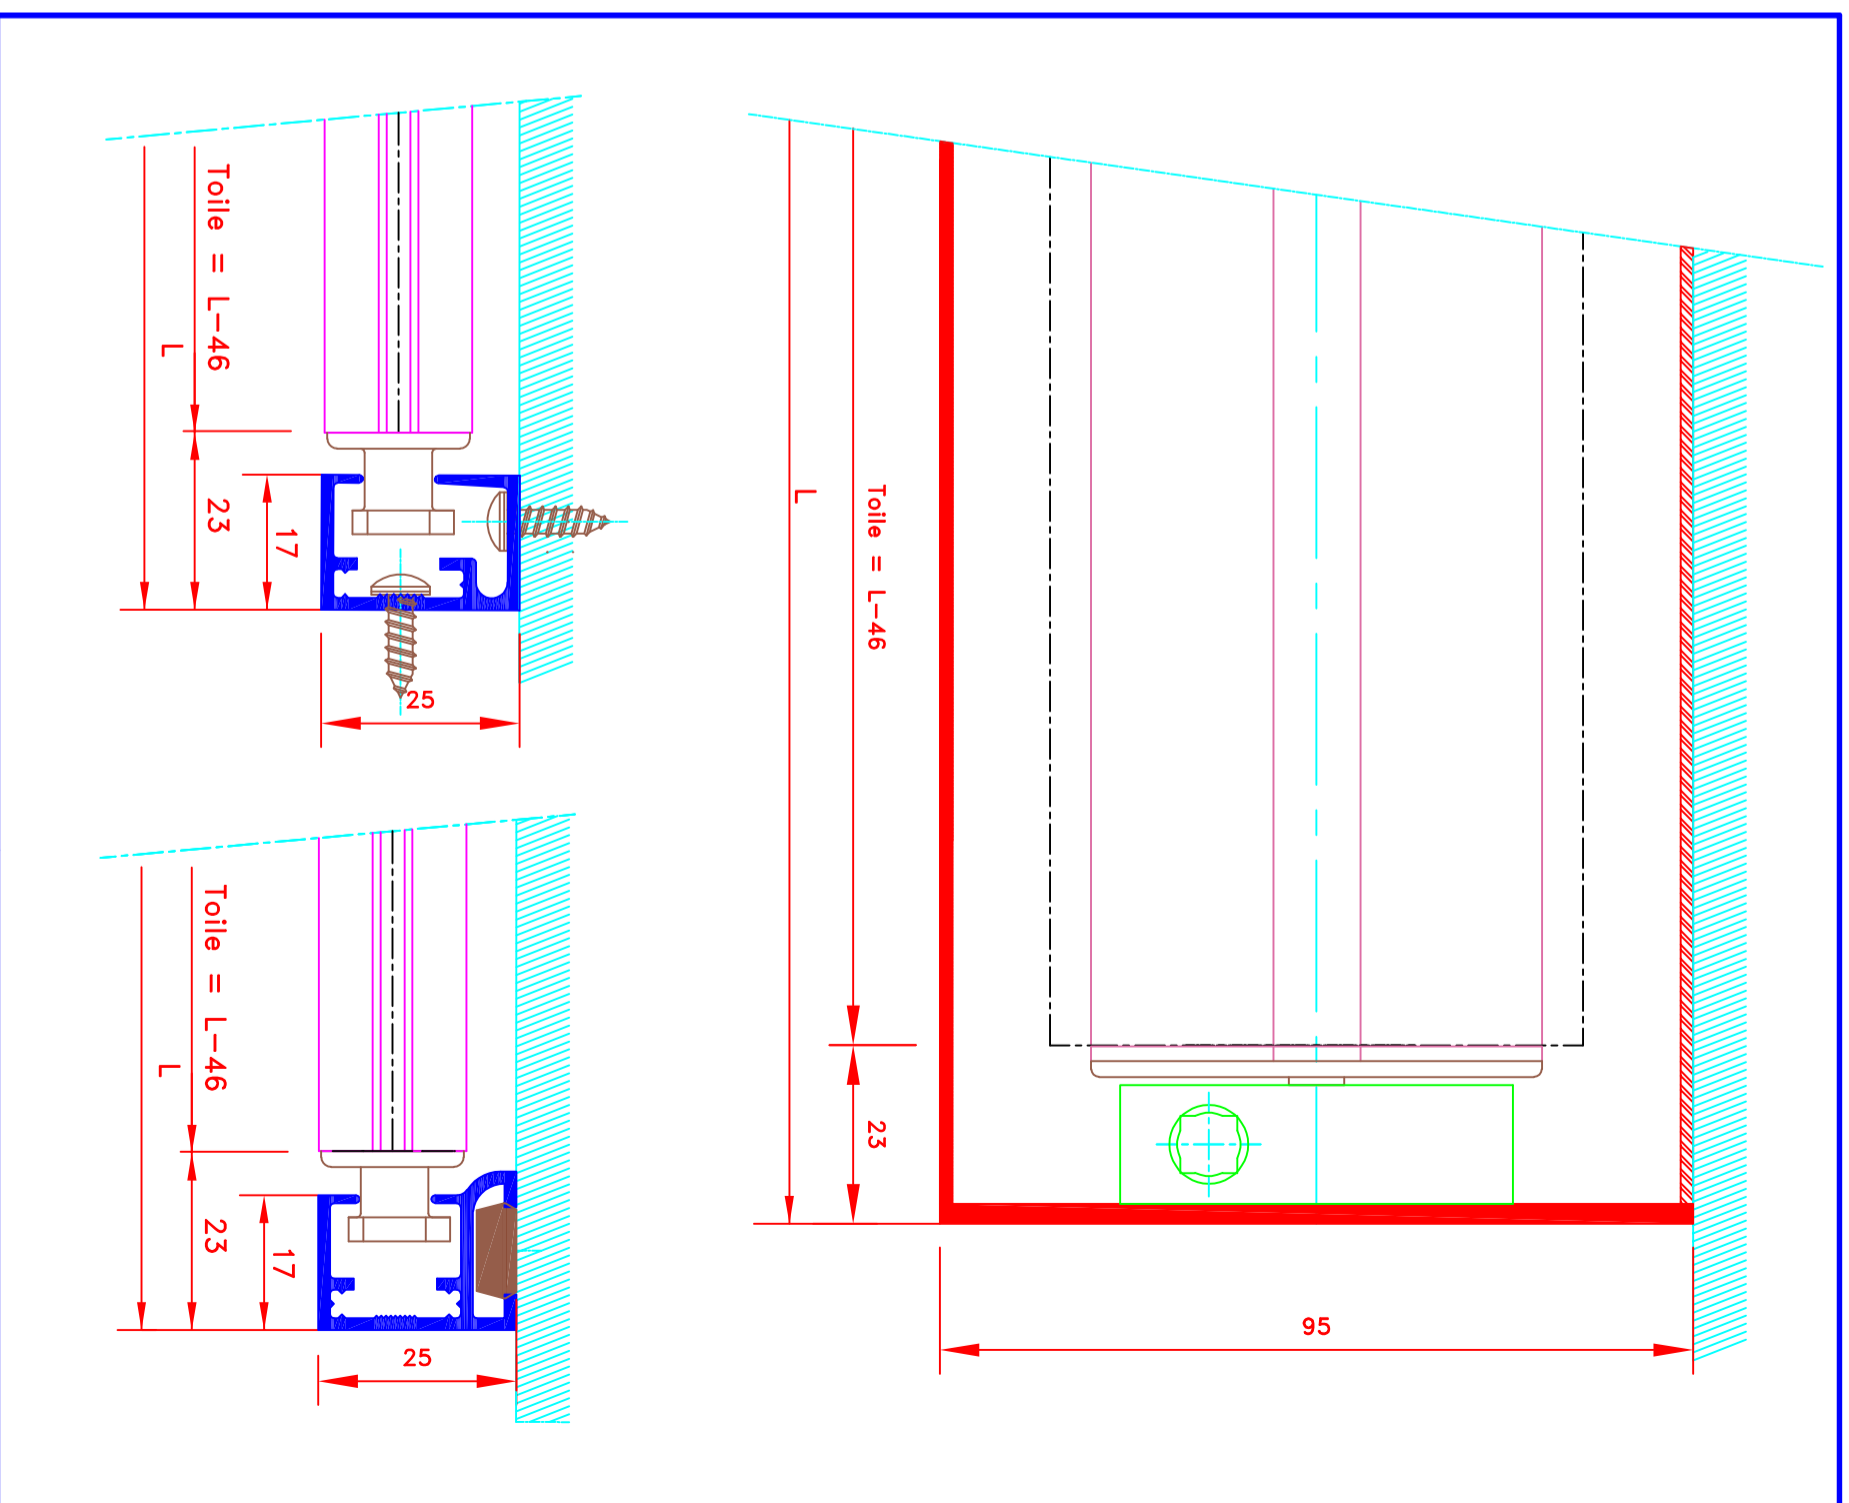

109, Avenue Carnot St-Pierre-les-Nemours B.P 527 -77794 NEMOURS cedex Téléphone: 01-64-45-55-00 Télécopie: 01-64-45-55-35 Filiiale du groupe MHZ		Dessiné par : M.D.F Vérifié par : Date : 01/09/2009	
FORMAT A4		Sous réserves de modifications techniques ECH.MASSTAB: 1/1	
N° ATES		N° MHZ	
4108T-LF372		4108T-LF372	
Store int. toile solaire M1 Manoeuvre par treuil et tige oscillante Sortie dessous Guidage lame finale seule Lame finale en alu MP49372 Coffre de section 95x95		Innenrollos, Stoff M1 Kurbelbedienung Kurbelausgang unten Stoff nicht geführt im Seitenprofil Fallstab aus Aluminium MP49372 95x95 Kasette