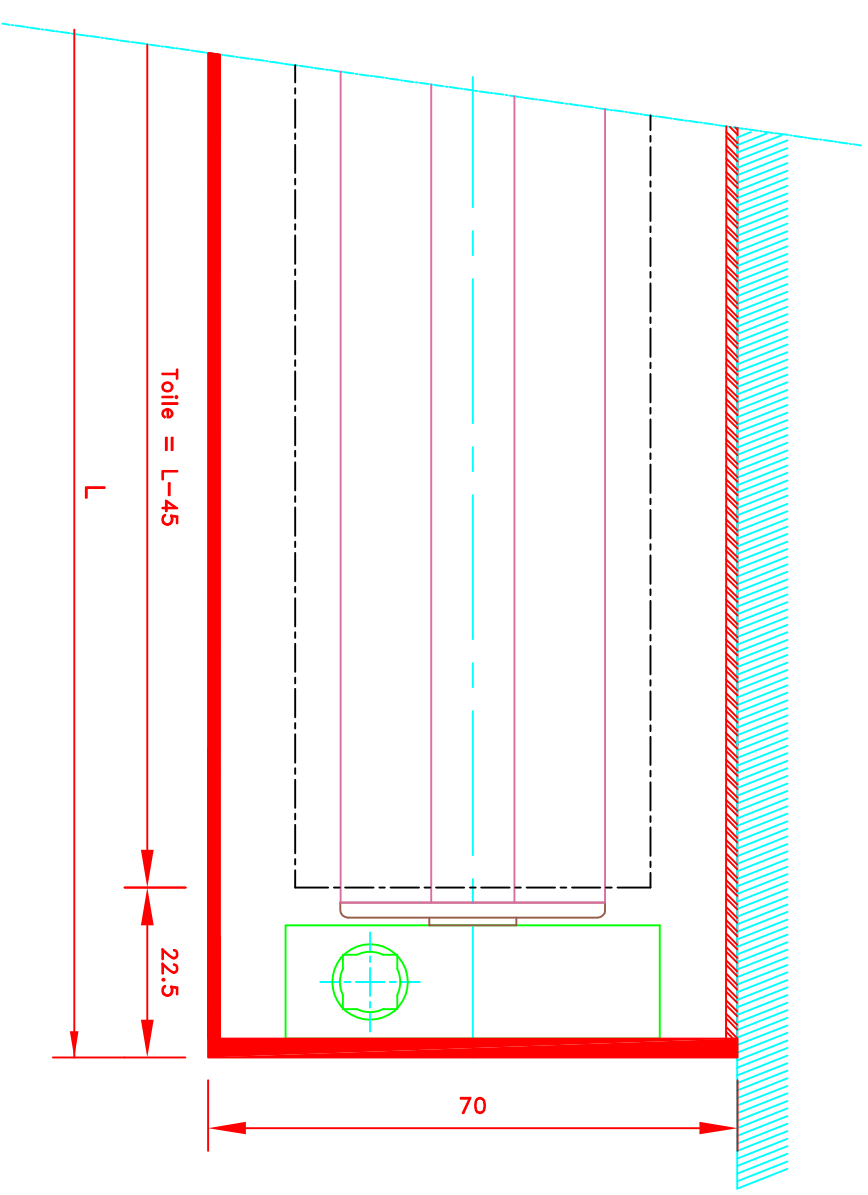

	109, Avenue Carnot St-Pierre-les-Nemours B.P 527 -77794 NEMOURS cedex Téléphone : 01-64-45-55-00 Télécopie : 01-64-45-55-35 Filiale du groupe MHZ	Dessiné par : M.D.F Vérifié par : Date : 01/09/2009	Sous réserves de modifications techniques ECH.MA&STAB. 1/1
	FORMAT A4	Store int. toile soignée M1 Manœuvre par treuil et tige oscillante Sortie dessus Guidage lame finale seule dans coulisses en alu. Coffre de section 70x70 en alu	
4079T		Innenrollos, Stoff M1 Kurbelbedienung Kurbelausgang unten Stoff nicht geführt im Seitenprofil	N° ATES I-155/CV N° MHZ