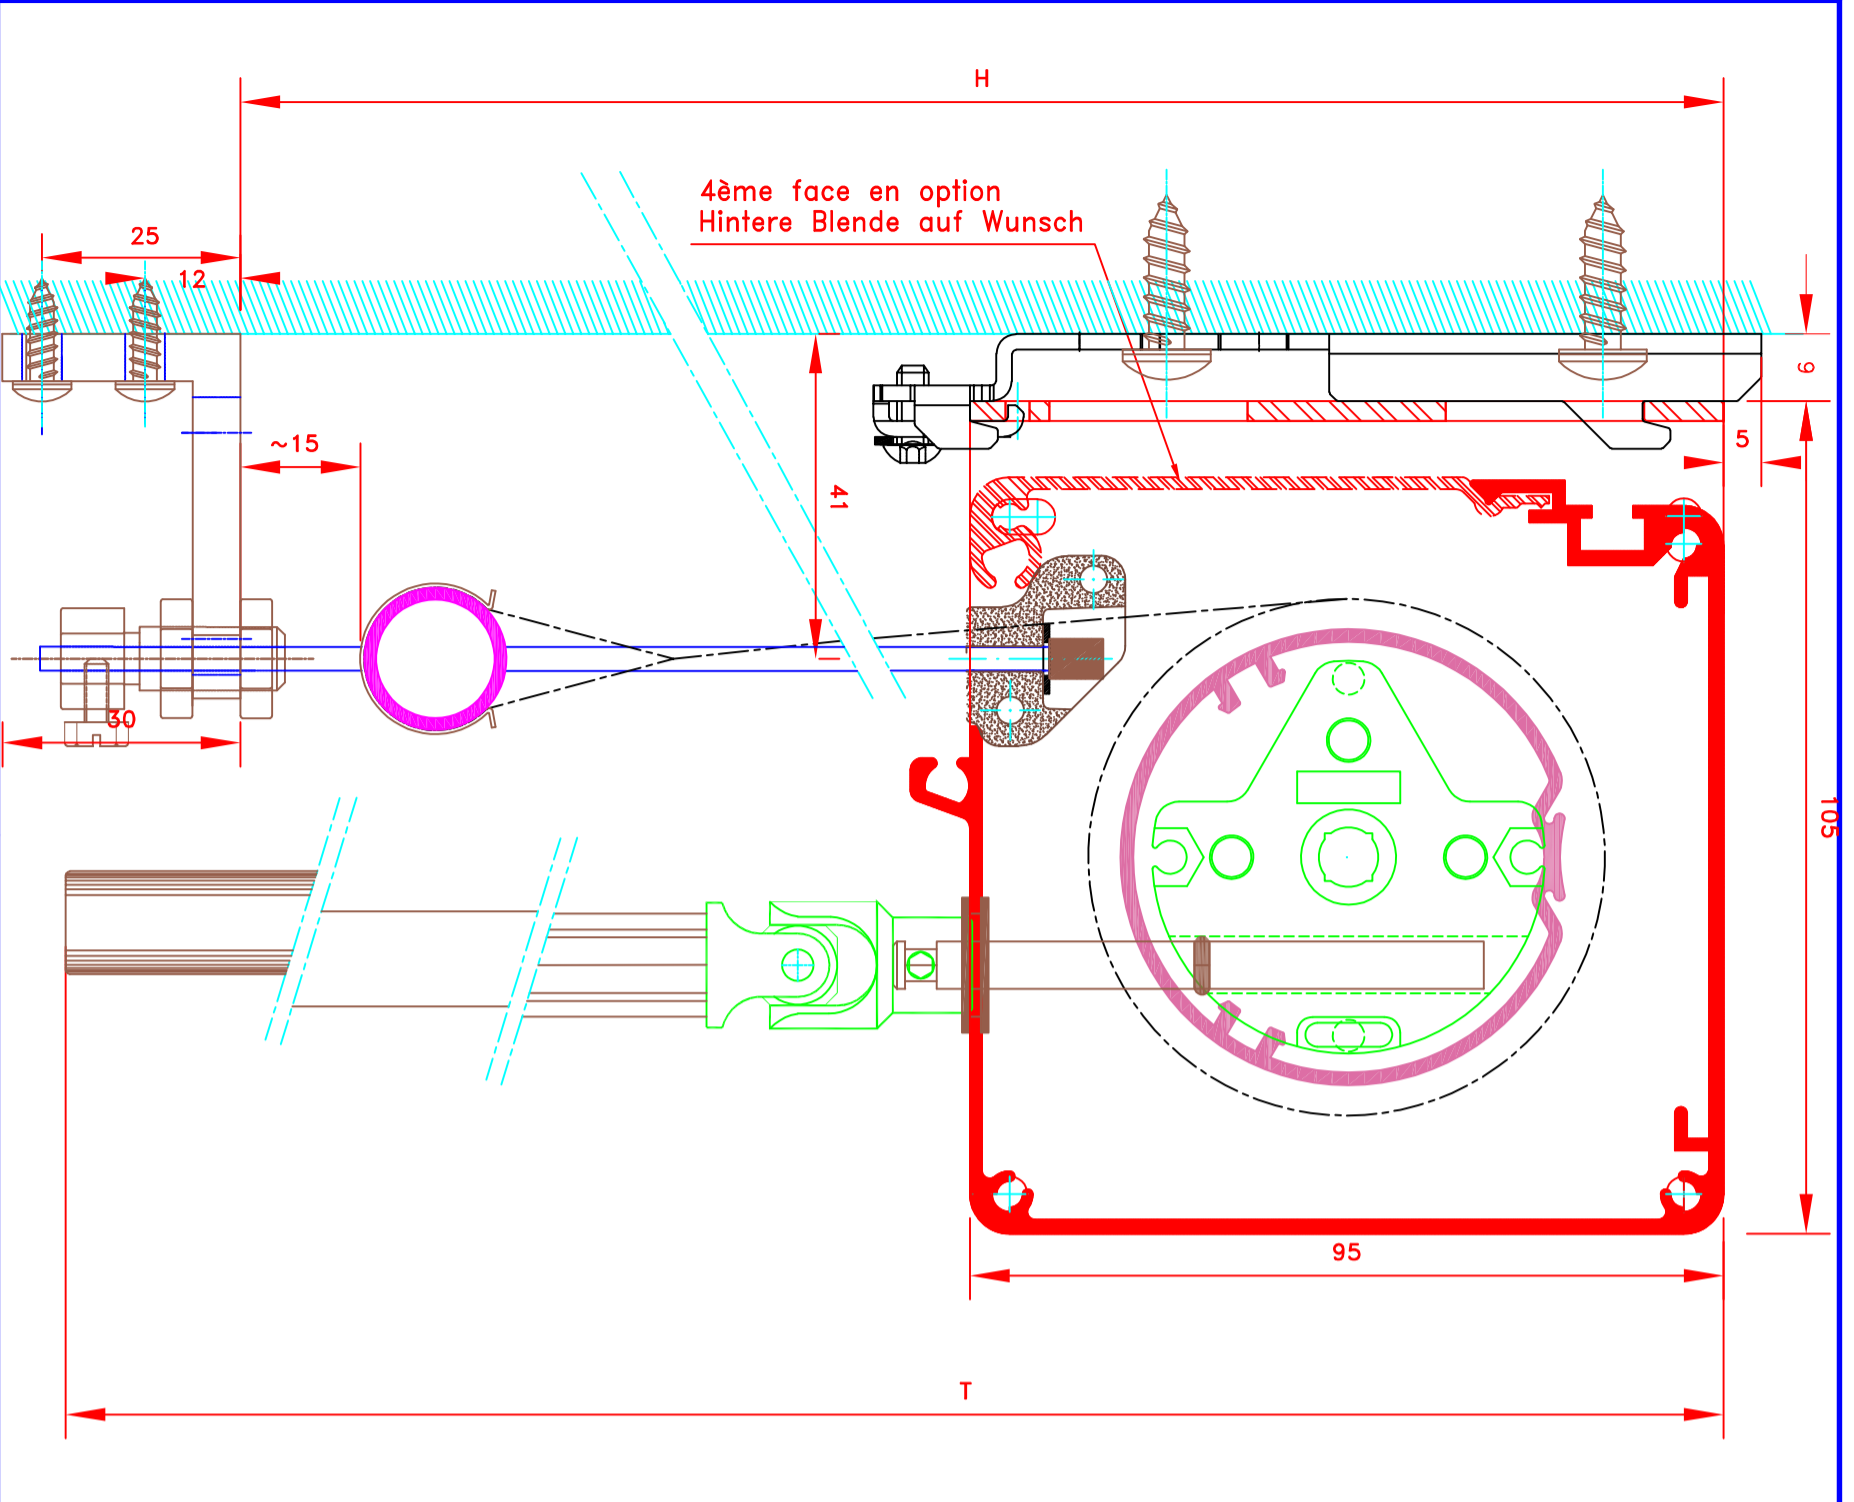

ATES 109, Avenue Carnot St-Pierre-les-Nemours B.P 527 -77794 NEMOURS cedex Téléphone: 01-64-45-55-00 Télécopie: 01-64-45-55-35 Filiale du groupe MHZ		Dessiné par : M.D.F Vérifié par : _____ Date : 07/11/2011	
FORMAT A4		Sous réserves de modifications techniques ECH.MASSTAB: 1/1	
N° ATES I-177/CV		N° MHZ 4106T	
Fixation invisible Store int. toile solaire M1 Manoeuvre par treuil et tige oscillante Sortie dessous Guidage perlon ou câble Lame finale ronde dans ourlet de toile Coffre de section 95x95		Innerrollos, Stoff M1 Kurbelbedienung Kurbelausgang unten Perlon Führung oder Kabel Falstab im Hohlsaum 95x95 Kassette