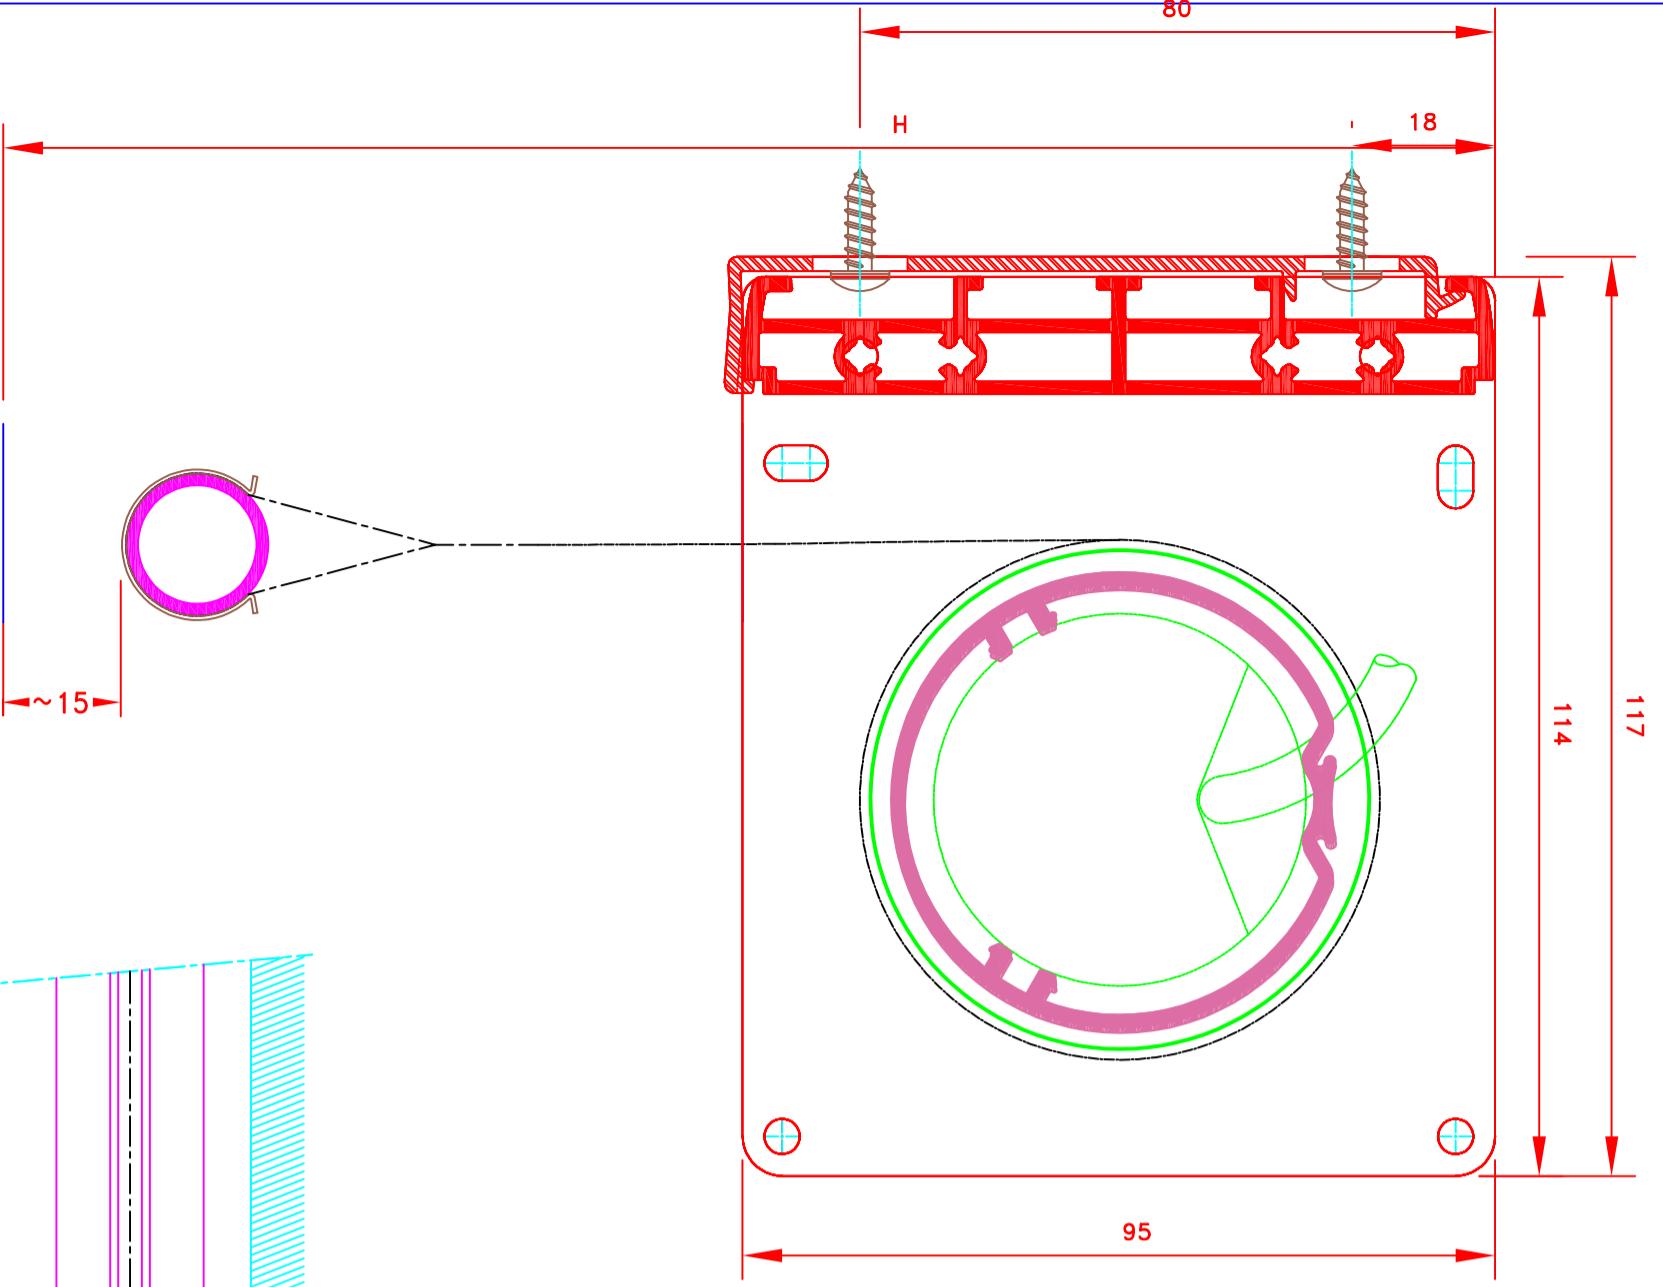

ATEES
EXPERTS CONFORT SOLAIRE

109, Avenue Carnot
77140 St-Pierre-les-Nemours
Filiiale du groupe MHZ

Tel : 03.88.10.16.20
info@ates-mhz.com

Dessiné par : S.H.

Vérifié par :
Date : 31 05 2021

Sous réserves de
modifications techniques

ECH.MA3TAB: 1/1

4015E

Joue sur rail de fixation - sans guidage

Store int. toile solaire M1
Manoeuvre électrique
Sans Guidage

Lame finale dans l'ourlée
joue 95X114

Imenrollos, Stoff M1
Elektröbedienung
Ohne Führung

Falsttab in Stoff
95X114 Seite

FORMAT
A4

N°
ATES

N°
MHZ