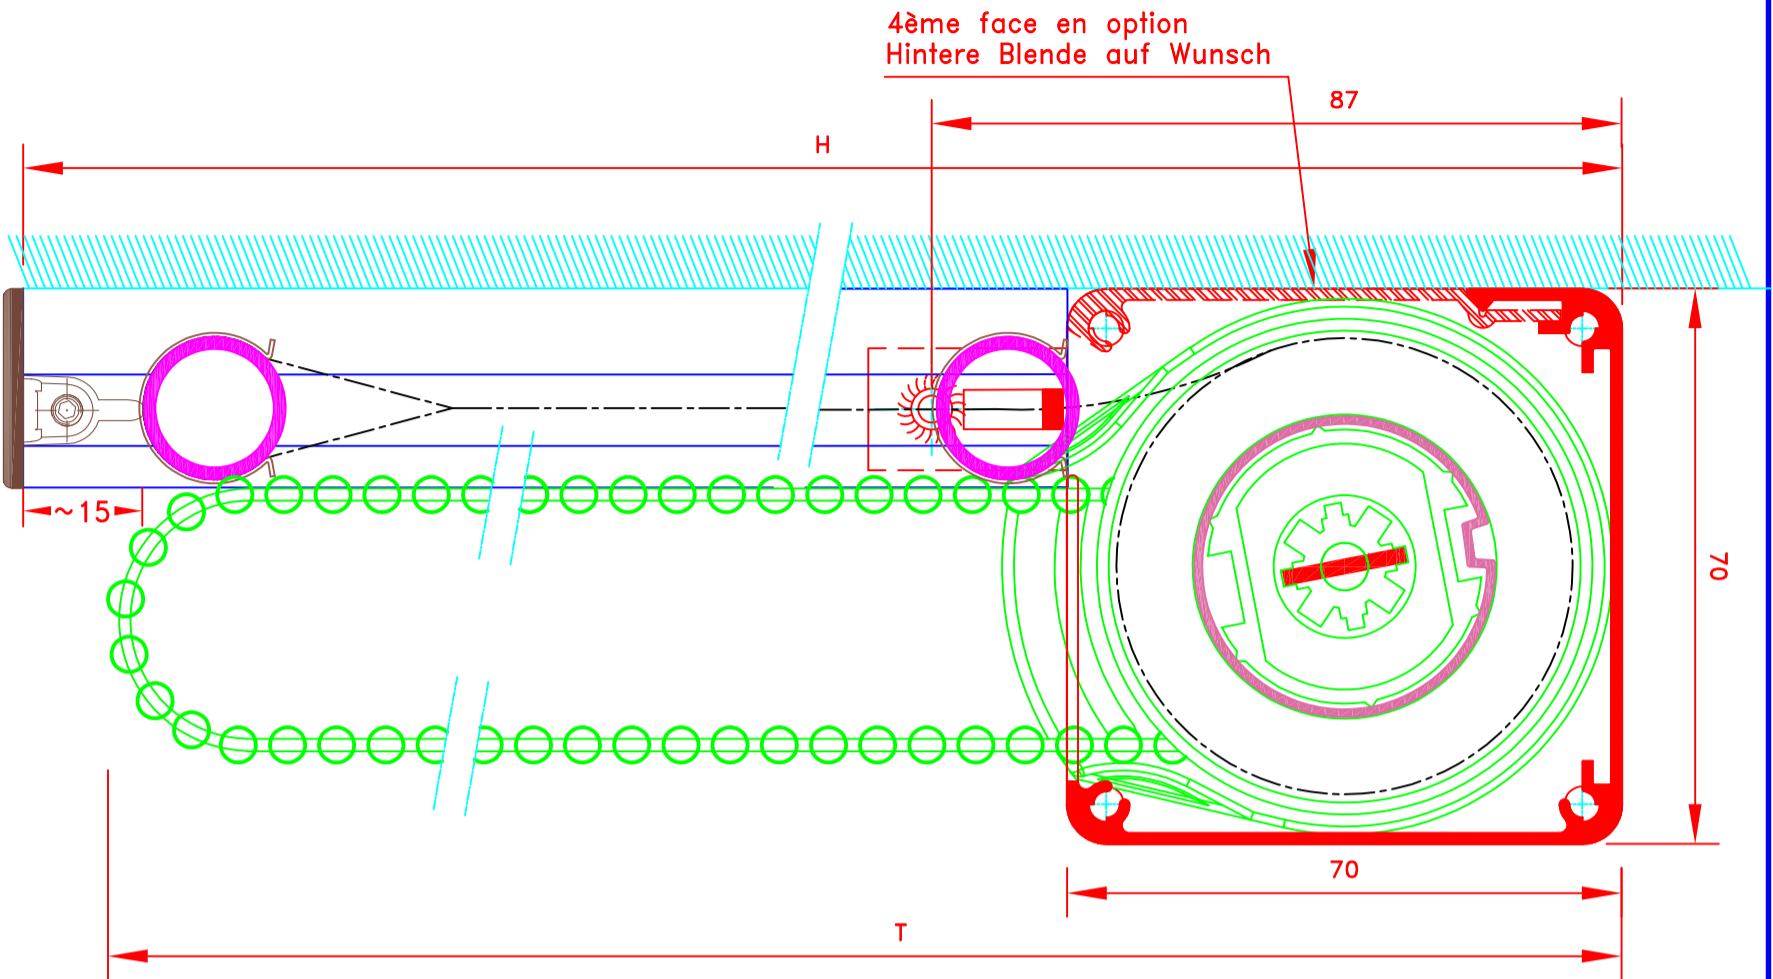

109, Avenue Carnot
St-Pierre-les-Nemours
B.P 527
77794 NEMOURS cedex
Téléphone: 01-64-45-55-00
Télécopie: 01-64-45-55-35
Filiale du groupe MHZ

Dessiné par : M.D.F

Vérifié par :
Date : 01/09/2012

Sous réserves de
modifications techniques

ECH.MASSTAB: 1/1

FORMAT

A4

N°
ATES

I-192/CV

MHZ-ST
N°

4079H

Store int. toile solaire M1
Manoeuvre par chaînette
Sortie dessous
Guidage lame finale seule
dans coulisses en alu.
Lame finale ronde dans ourlet de toile
Coffre de section 70x70 en alu

Innenrollos, Stoff M1
Kette-Bedienung
Kurbelausgang unten
Stoff nicht geführt im Seitenprofil
Fallstab im Hohlraum
70x70 Kasette aus Aluminium

109, Avenue Carnot
St-Pierre-les-Nemours
B.P 527
77794 NEMOURS cedex
Téléphone: 01-64-45-55-00
Télécopie: 01-64-45-55-35
Filiale du groupe MHZ

Dessiné par : M.D.F

Vérifié par :
Date : 01/09/2012

Sous réserves de
modifications techniques

ECH.MASSTAB: 1/1

FORMAT

A4

N°
ATES

I-192/CH

MHZ-ST
N°

4079H

Store int. toile solaire M1
Manoeuvre par chaînette
Sortie dessous
Guidage lame finale seule
dans coulisses en alu.
Lame finale ronde dans ourlet de toile
Coffre de section 70x70 en alu

Innenrollos, Stoff M1
Kette-Bedienung
Kurbelausgang unten
Stoff nicht geführt im Seitenprofil
Fallstab im Hohlraum
70x70 Kasette aus Aluminium