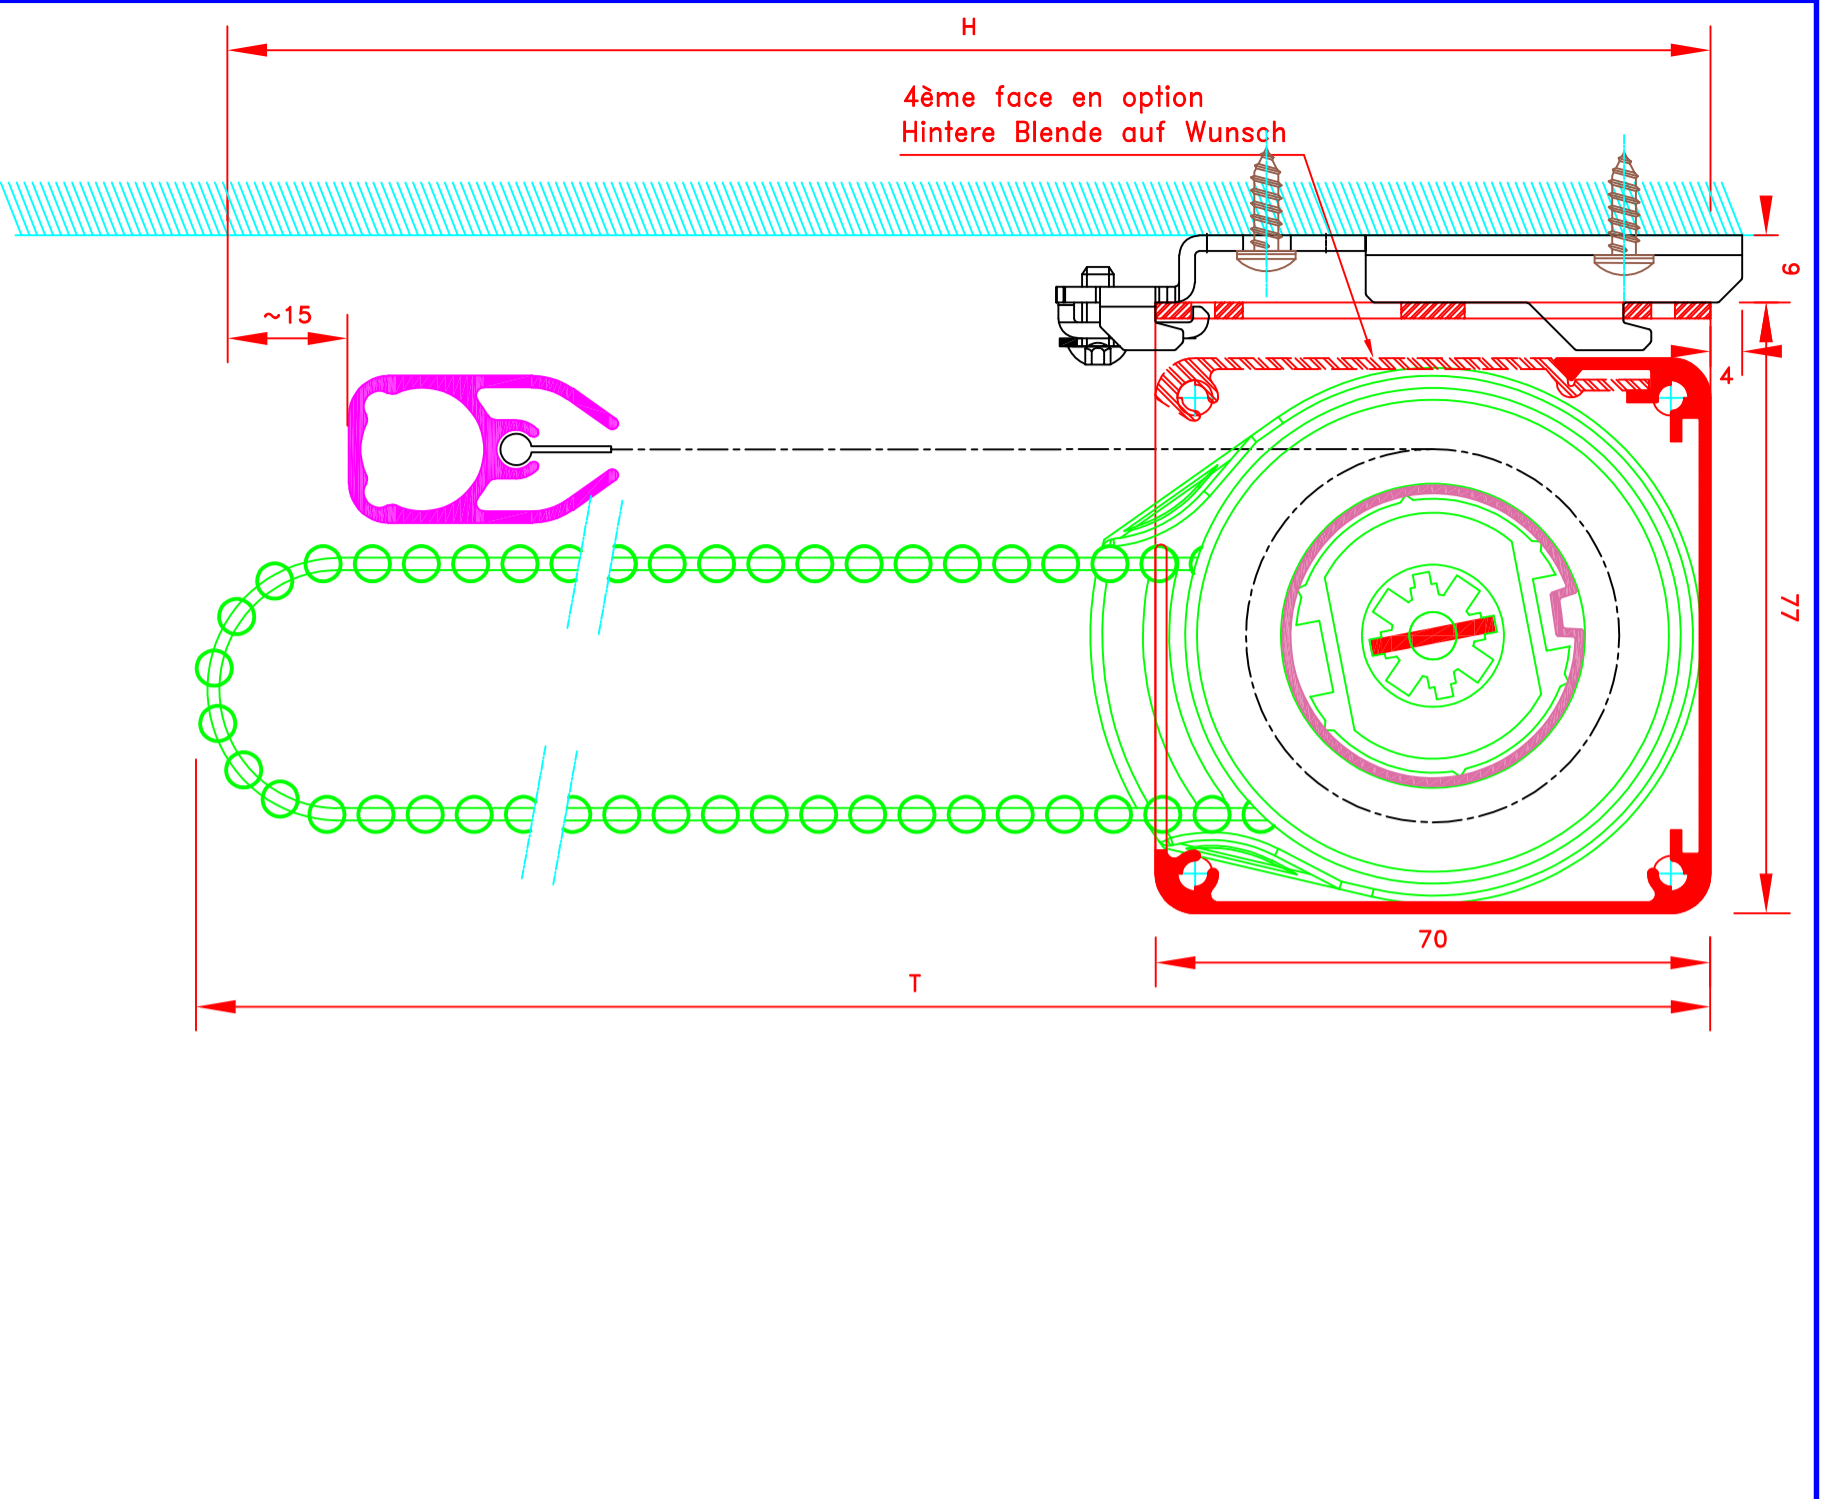

109, Avenue Carnot St-Pierre-les-Nemours B.P 527 77794 NEMOURS cedex Téléphone: 01-64-45-55-00 Télécopie: 01-64-45-55-35 Filiale du groupe MHZ		Dessiné par : M.D.F Vérifié par : Date : 01/09/2012	
FORMAT A4		Sous réserves de modifications techniques ECH.MASSTAB: 1/1		Store int. toile solaire M1 Manoeuvre par chaînette Sortie dessous Sans guidage Lame finale en alu MP49372 Coffre de section 70x70	
Fixation invisible 4075H-LF372		Innenrollos, Stoff M1 Kette-Bedienung Kurbelausgang unten Ohne Führung Fallstab aus Aluminium MP49372 70x70 Kassette		N° ATES	
L-187"/CV		MHZ-ST N°		N° ATES