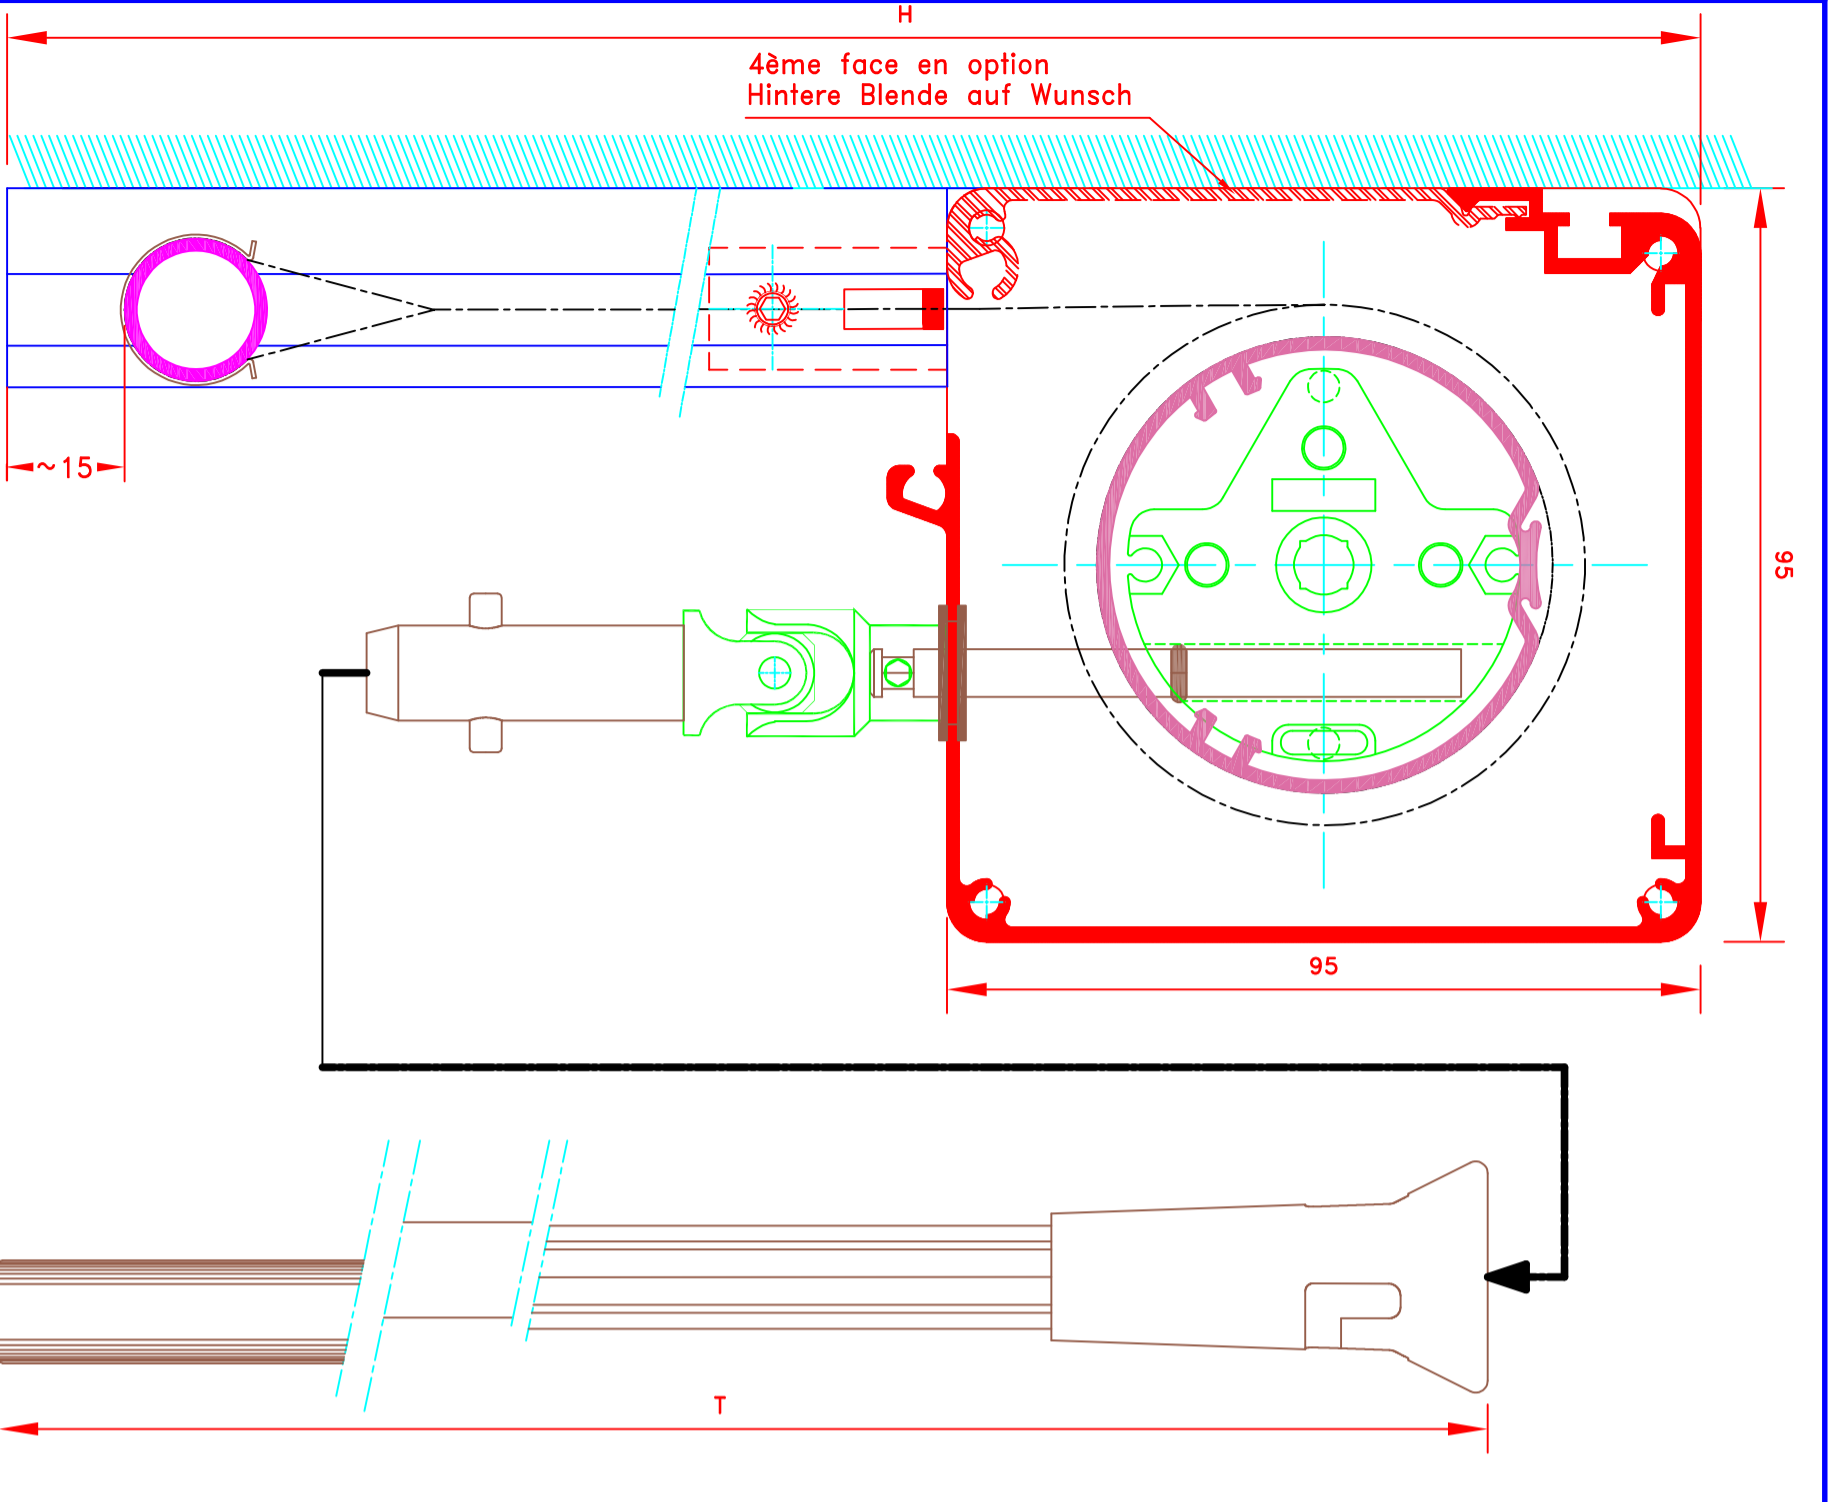

ATES 109, Avenue Carnot St-Pierre-les-Nemours B.P 527 -77794 NEMOURS cedex Téléphone: 01-64-45-55-00 Télécopie: 01-64-45-55-35 Filiale du groupe MHZ		Dessiné par : SH Vérifié par : Date : 08/03/2019	
FORMAT A4		Sous réserves de modifications techniques ECH.MASSTAB: 1/1	
N° ATES		N° MHZ	
I-185/CV		I-185/CH	
4109T avec maniv. décroch.		Store int. toile solaire M1 Manoeuvre par treuil et tige oscillante Sortie dessous Guidage lame finale seule dans coulisses Lame finale dans l'ourlet Coffre de section 95x95	
Innenrollos, Stoff M1 Kurbelbedienung Kurbelausgang unten Stoff nicht geführt im Seitenprofil Falstab im Hohlraum 95x95 Kasette