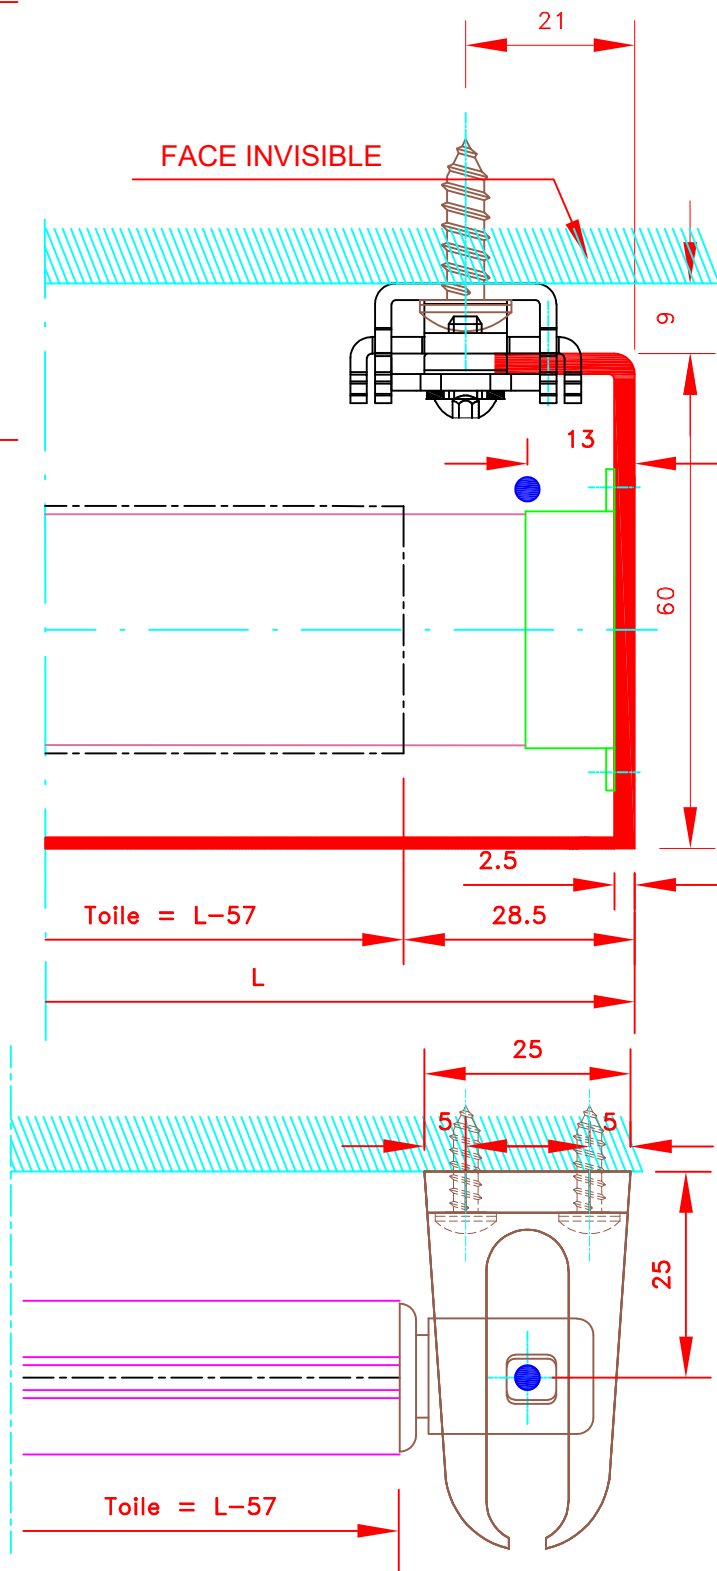

109, Avenue Carnot
St-Pierre-les-Nemours
B.P 527 - 77794 NEMOURS cedex
Téléphone: 01-64-45-55-00
Télécopie: 01-64-45-55-35

Filiale du groupe MHZ

Dessiné par : M.D.F

Vérifié par :

Date : 18/12/2014

4056E-3F-LF372

Fixation invisible

Store int. toile solaire M1
Manoeuvre électrique (LT28 / 24V)
Guidage perlon ou câble
Lame finale en alu MP49372
Coffre 3 faces de section 53x53

Innenrollos, Stoff M1
Elektrobedienung (LT 28 / 24V)
Perlon Führung oder kabel
Fallstab aus Aluminium MP49372
Kassette 3 seitig 53x53

FORMAT

A4

Sous réserves de
modifications techniques

ECH.MA&STAB: 1/1

N°
ATES

I-095'
CH / CV

N°
MHZ