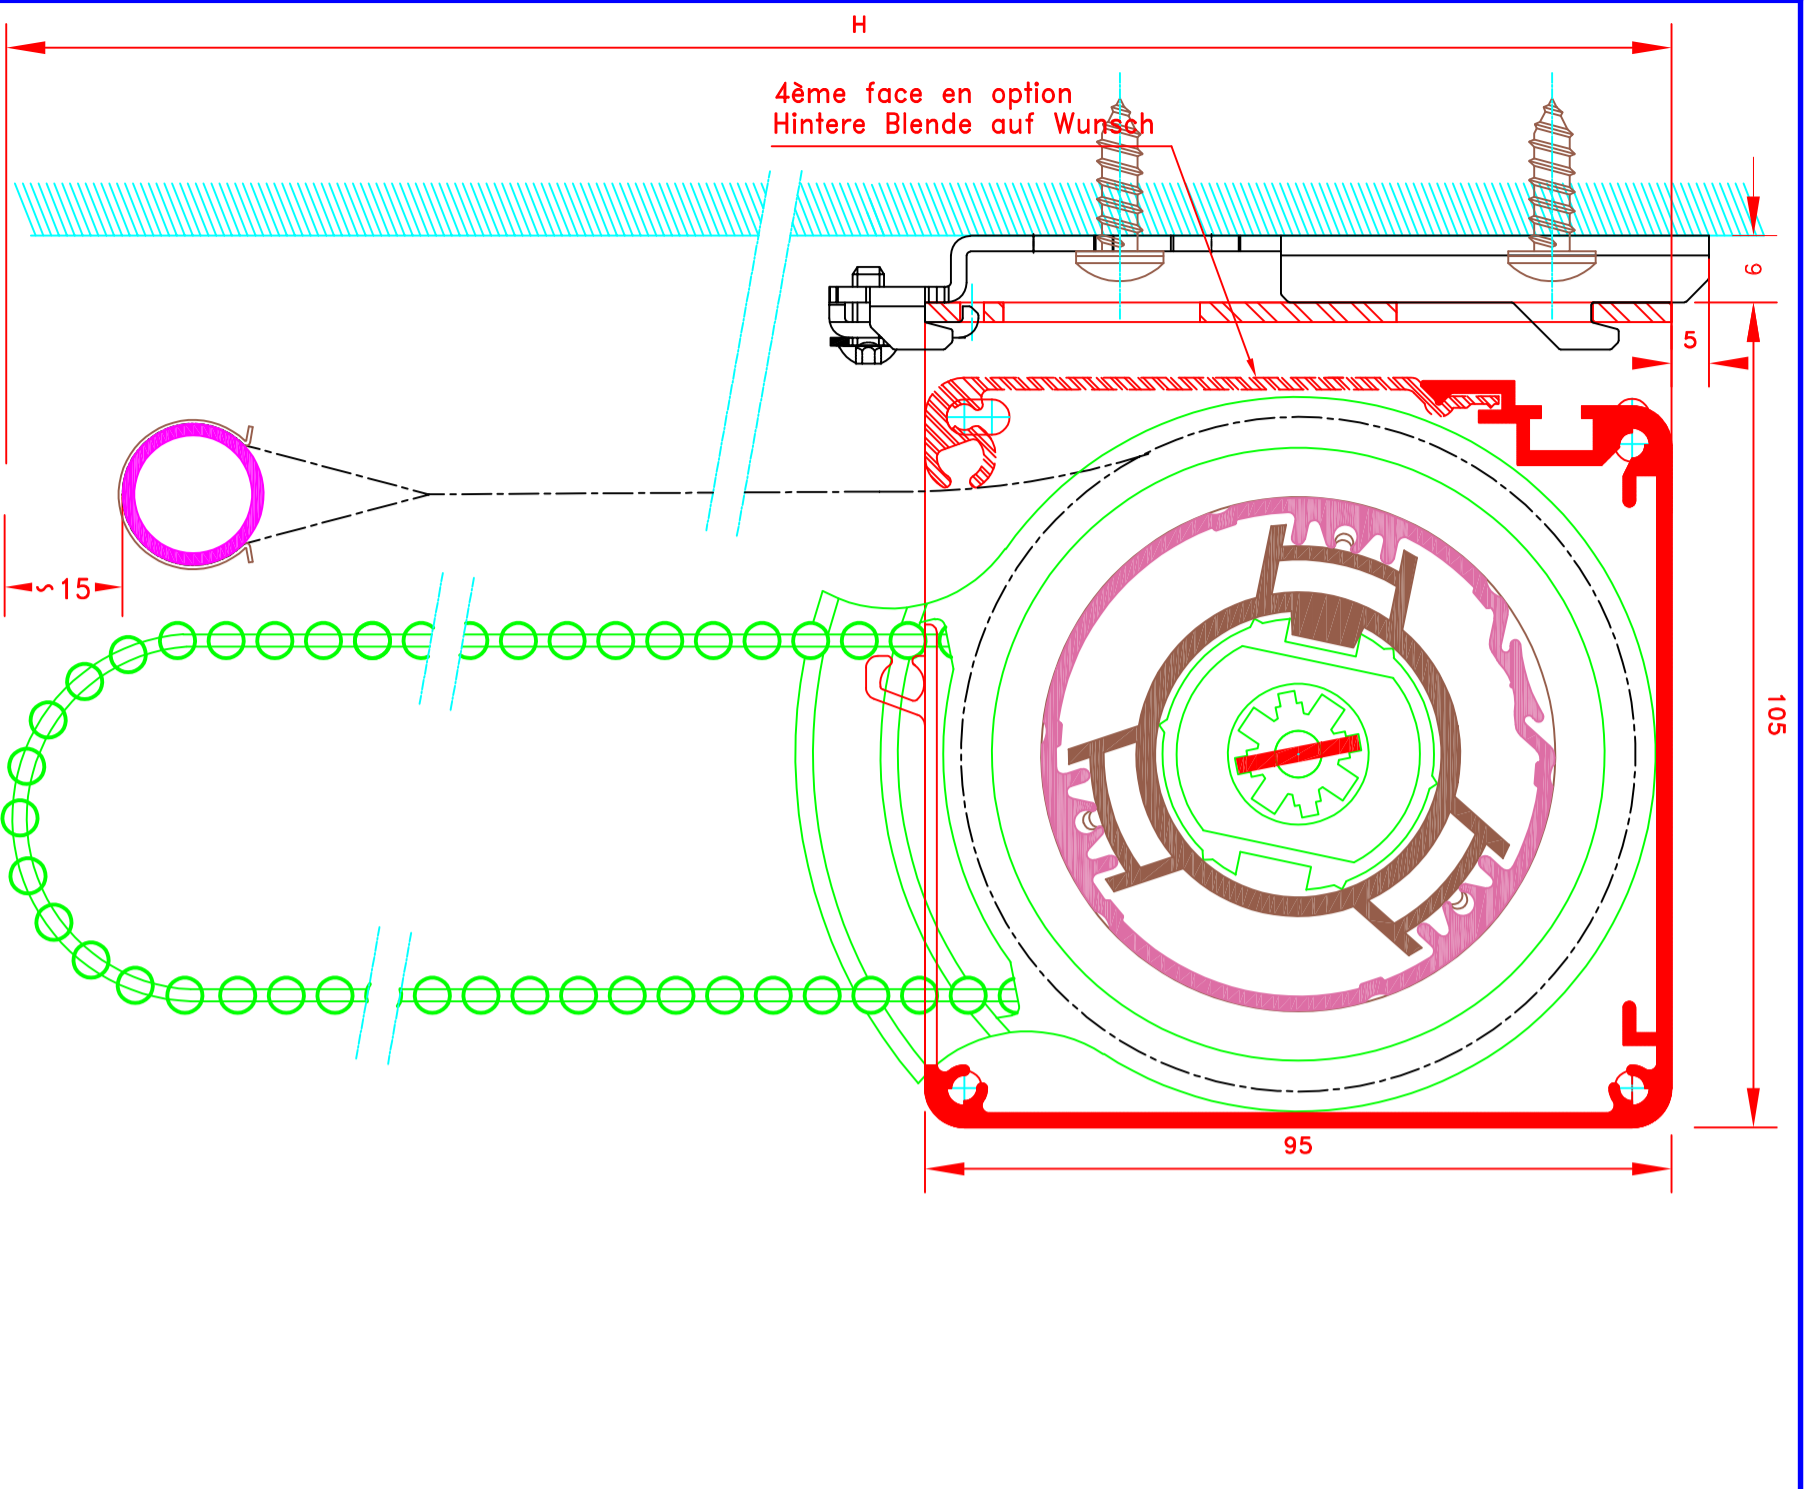

109, Avenue Carnot St-Pierre-les-Nemours B.P. 527 77794 NEMOURS cedex Téléphone: 01-64-45-55-00 Télécopie: 01-64-45-55-35 Filiale du groupe MHZ	
Dessiné par : M.D.F. Vérifié par : Date : 01/09/2012		Sous réserves de modifications techniques ECH.MARSTAB: 1/1	
Store int. toile solaire M1 Manœuvre par chaînette Sortie dessous Sans guidage Lame finale ronde dans ourlet de toile Coffre de section 95X95		4105H <i>Fonction invisible</i> Immatriculé, Stoff M1 Kette-Bedienung Kurbelausgang unten Ohne Führung Fallsstab im Hohlraum 95X95 Kassette	
N°	L-193"/CV	MHZ-ST	N°
A4			
ECH.MARSTAB: 1/1