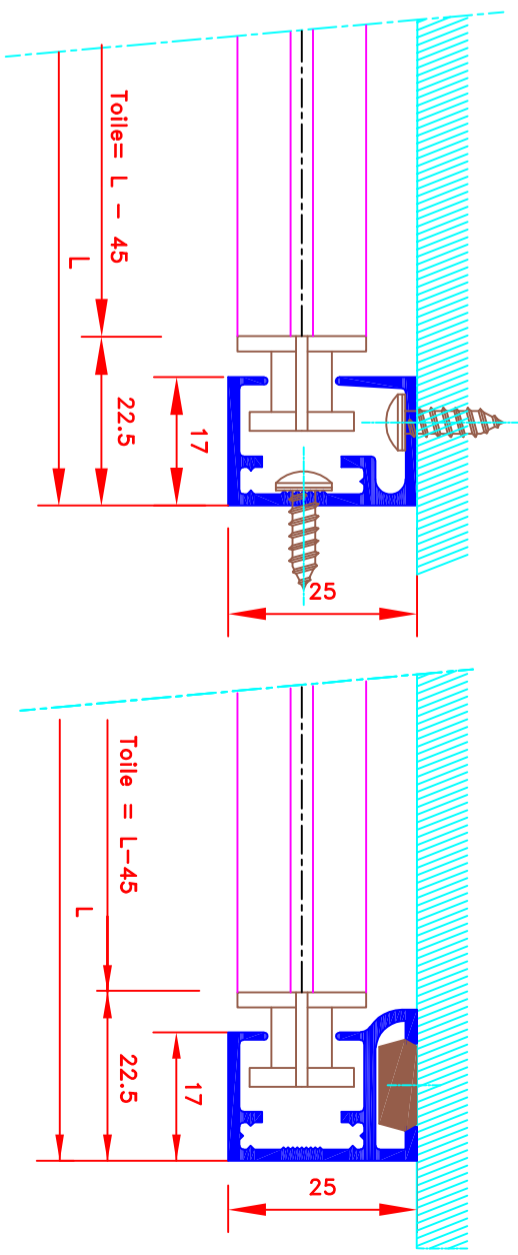

Falstab aus Aluminium MP49164
95X95 Kasette

N°
ATES

L-180/CH

N°
MHZ

	109, Avenue Carnot St-Pierre-les-Nemours B.P 527 -77794 NEMOURS cedex Téléphone: 01-64-45-55-00 Télécopie: 01-64-45-55-35 Filiale du groupe MHZ	Dessiné par : M.D.F Vérifié par : Date : 01/09/2009	4108E-LF371	
	Store int. toile solaire M1 Manoeuvre électrique Guidage lame finale seule dans coulisses Lame finale en allu MP49371 Coffre de section 95X95	Immerolles. Stoff M1 Elektrobedienung Stoff nicht gefürt im Seitenprofil 95X95 Kassette	Sous réserves de modifications techniques ECHMA&STAB: 1/1	N° A4