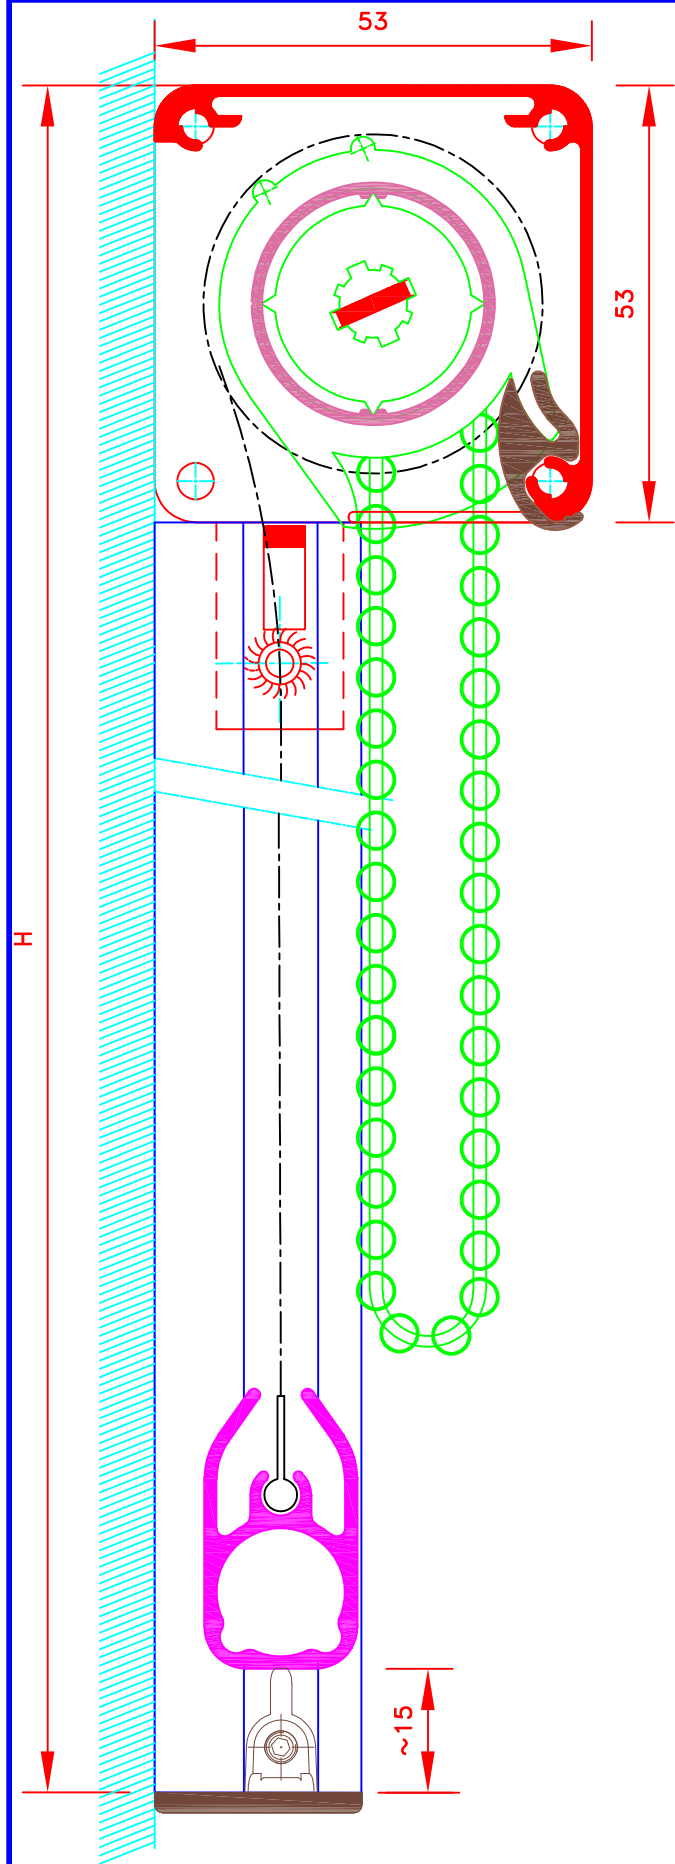

109, Avenue Carnot
St-Pierre-les-Nemours
B.P 527
77794 NEMOURS cedex
Téléphone: 01-64-45-55-00
Télécopie: 01-64-45-55-35
Filiale du groupe MHZ

Dessiné par : M.D.F
Vérifié par :
Date : 01/09/2012

4058H-3F-LF372

Store int. toile solaire M1
Manoeuvre chaînette
Guidage lame finale seule
dans coulisses
Lame finale en alu MP49372
Coffre 3 faces de section 53x53

Innenrollos, Stoff M1
Kette-Bedienung
Stoff nicht geführt im Seitenprofil
Fallstab aus Aluminium MP49372
Kasette 3 seitig 53x53

Sous réserves de
modifications techniques
ECH.MA&STAB: 1/1

FORMAT
A4

N° ATES	I-107' CV/CH	MHZ-ST N°