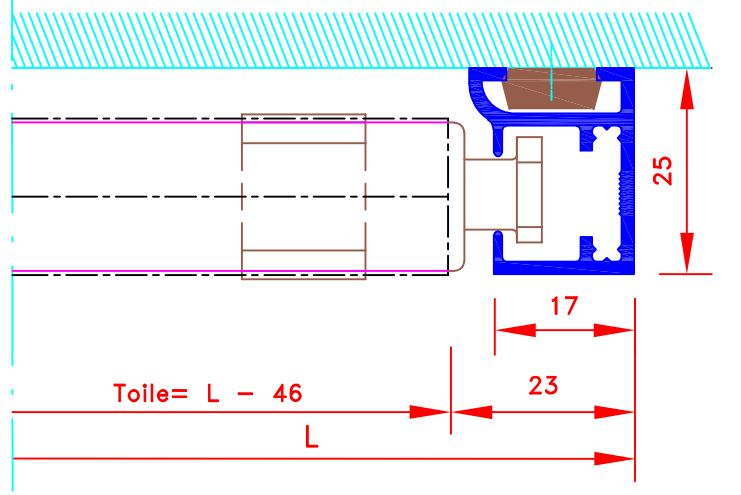

Sous réserves de
 modifications techniques
 ECH.MA&STAB: 1/1

FORMAT
 A4

N° ATES	I-122' CV/CH	MHZ-ST N°		
------------	-----------------	--------------	--	--

109, Avenue Carnot
 St-Pierre-les-Nemours
 B.P 527
 77794 NEMOURS cedex
 Téléphone: 01-64-45-55-00
 Télécopie: 01-64-45-55-35
 Filiale du groupe MHZ