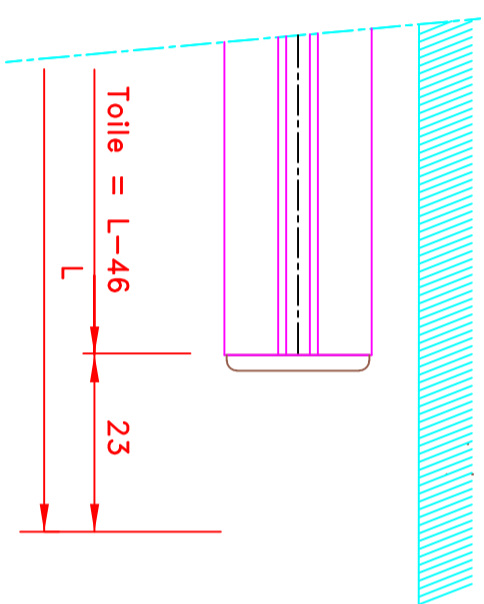

ATEES
EXPERTS CONFORT SOLAIRE

109, Avenue Carnot
77140 St-Pierre-les-Nemours
Filiiale du groupe MHZ

Tel : 03.88.10.16.20
info@ates-mhz.com

Dessiné par : S.H.

Vérifié par :
Date : 31 05 2021

Sous réserves de
modifications techniques

ECH.MA3TAB: 1/1

4015E

Joue sur rail de fixation - sans guidage

Store int. toile solaire M1
Manoeuvre électrique
Sans Guidage

Lame finale dans l'ourlée
joue 95X114

Imenrollos, Stoff M1
Elektröbedienung
Ohne Führung

Falsttab in Stoff
95X114 Seite

FORMAT
A4

N°
ATES

N°
MHZ