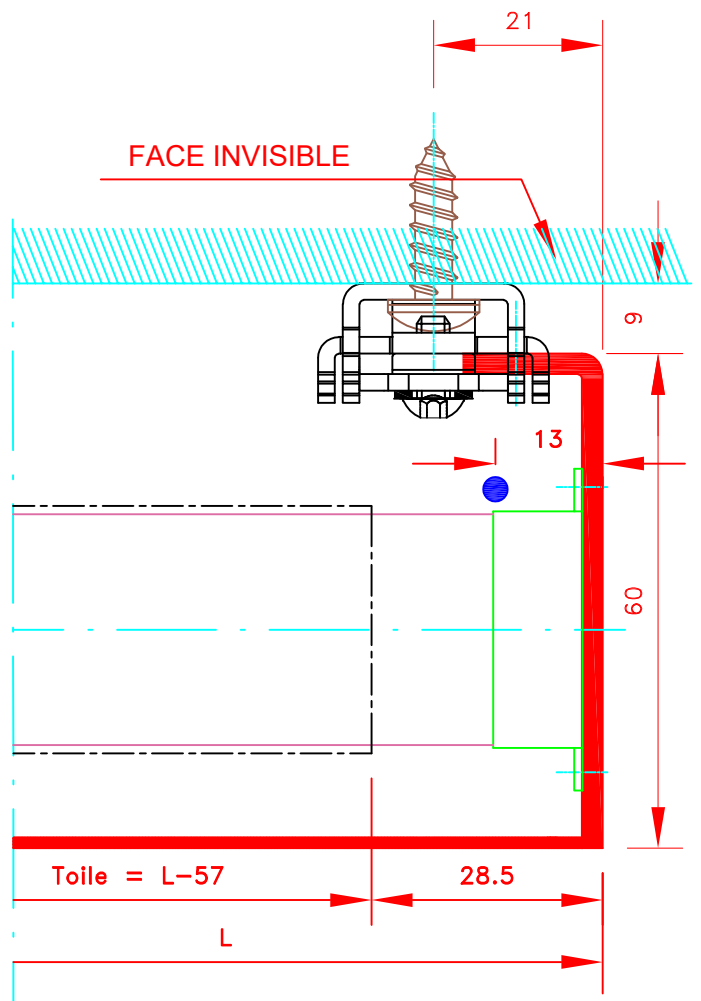

109, Avenue Carnot
St-Pierre-les-Nemours
B.P 527 - 77794 NEMOURS cedex
Téléphone: 01-64-45-55-00
Télécopie: 01-64-45-55-35
Filiale du groupe MHZ

Dessiné par : M.D.F
Vérifié par :
Date : 18/12/2014

4056E-3F

Fixation invisible

Store int. toile solaire M1
Manoeuvre électrique (LT28 / 24V)
Guidage perlon ou câble
Lame finale ronde dans ourlet de toile

Innenrollos, Stoff M1
Elektrobedienung (LT 28 / 24V)
Perlon Führung oder kabel
Fallstab im Hohlraum
Kasette 3 seitig 53x53

Sous réserves de modifications techniques

FORMAT

A4

ECH.MA&STAB: 1/1

N° ATES

I-094'
CH / CV

N° MHZ