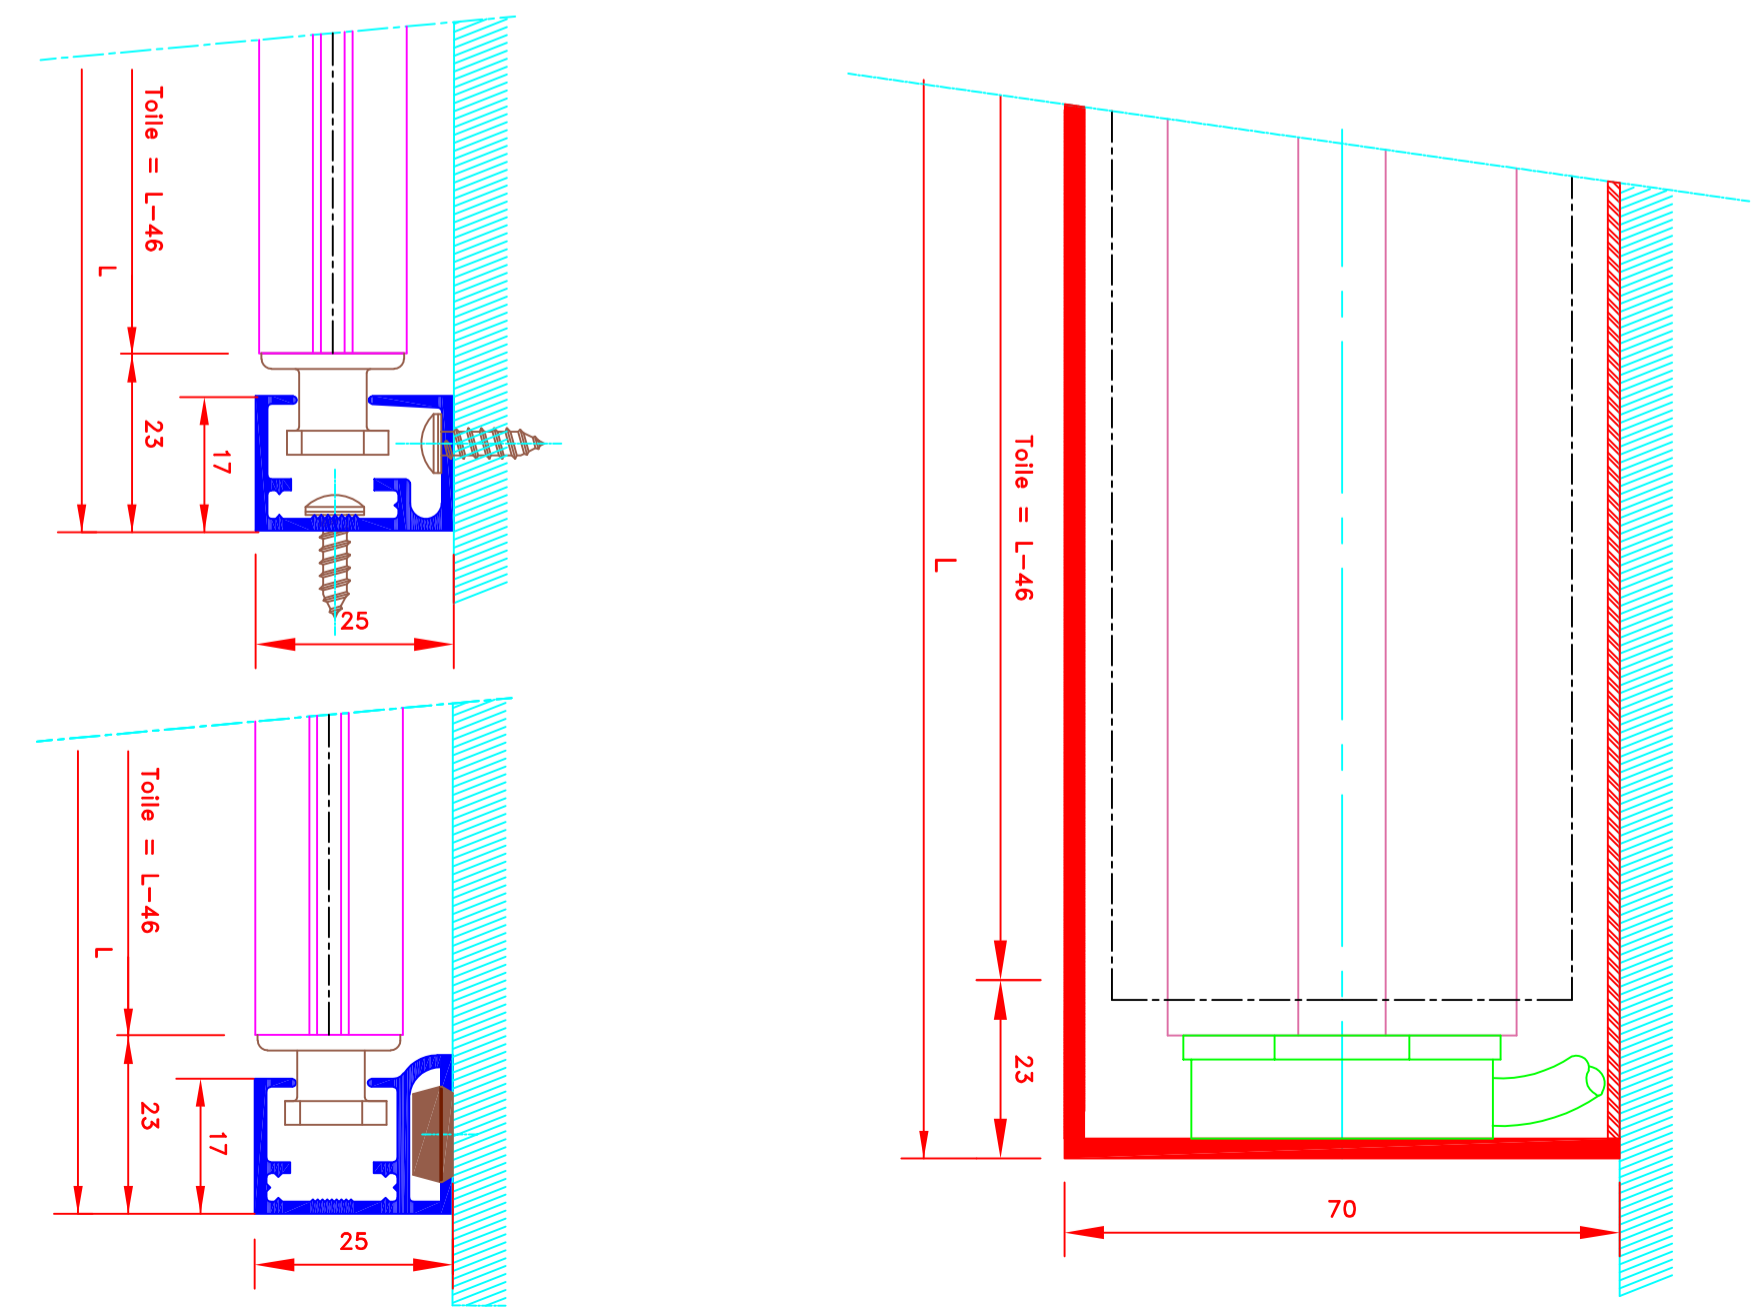

Fallstab aus Aluminium MP49371
70x70 Kasette

FORMAT

A4

Sous réserves de
modifications techniques

ECH.MASSTAB: 1/1

N°
ATES

I-146/CV

N°
MHZ