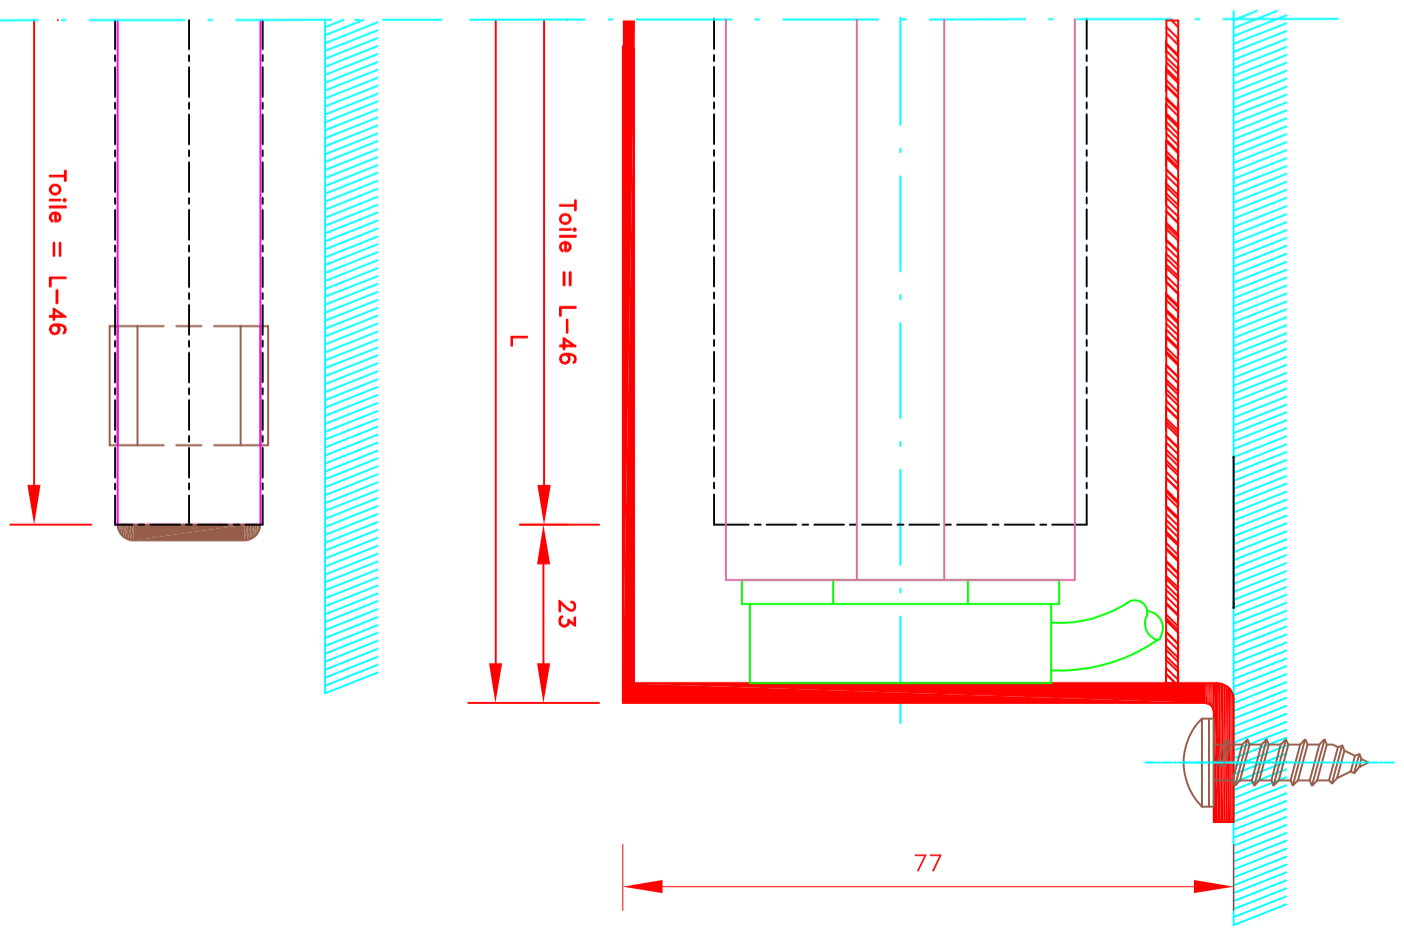

109, Avenue Carnot St-Pierre-les-Nemours B.P 527 77794 NEMOURS cedex Téléphone: 01-64-45-55-00 Télécopie: 01-64-45-55-35 Filiale du groupe MHZ		Dessiné par : S.H. Vérifié par : _____ Date : 22/10/2019	
FORMAT A4		Sous réserves de modifications techniques ECH.MASSTAB: 1/1		Store int. toile solaire M1 Manoeuvre électrique Sans guidage Lamme finale ronde dans ourlet de toile Coffre de section 70x70	
		4075E Pose plafond sans console invisible		Innenrollos, Stoff M1 Elektrobedienung Ohne Führung Fallstab im Hohlraum 70x70 Kassette	
N° ATES	L-132"/CH	MHZ-ST N°			

		109, Avenue Carnot St-Pierre-les-Nemours B.P 527 77794 NEMOURS cedex Téléphone: 01-64-45-55-00 Télécopie: 01-64-45-55-35 Filiale du groupe MHZ		Dessiné par : S.H. Vérifié par : _____ Date : 22/10/2019	
FORMAT A4		Sous réserves de modifications techniques ECH.MASSTAB: 1/1		Store int. toile solaire M1 Manoeuvre électrique Sans guidage Lamme finale ronde dans ourlet de toile Coffre de section 70x70	
		4075E Pose plafond sans console invisible		Innenrollos, Stoff M1 Elektrobedienung Ohne Führung Fallstab im Hohlraum 70x70 Kassette	
N° ATES	L-132"/CV	MHZ-ST N°