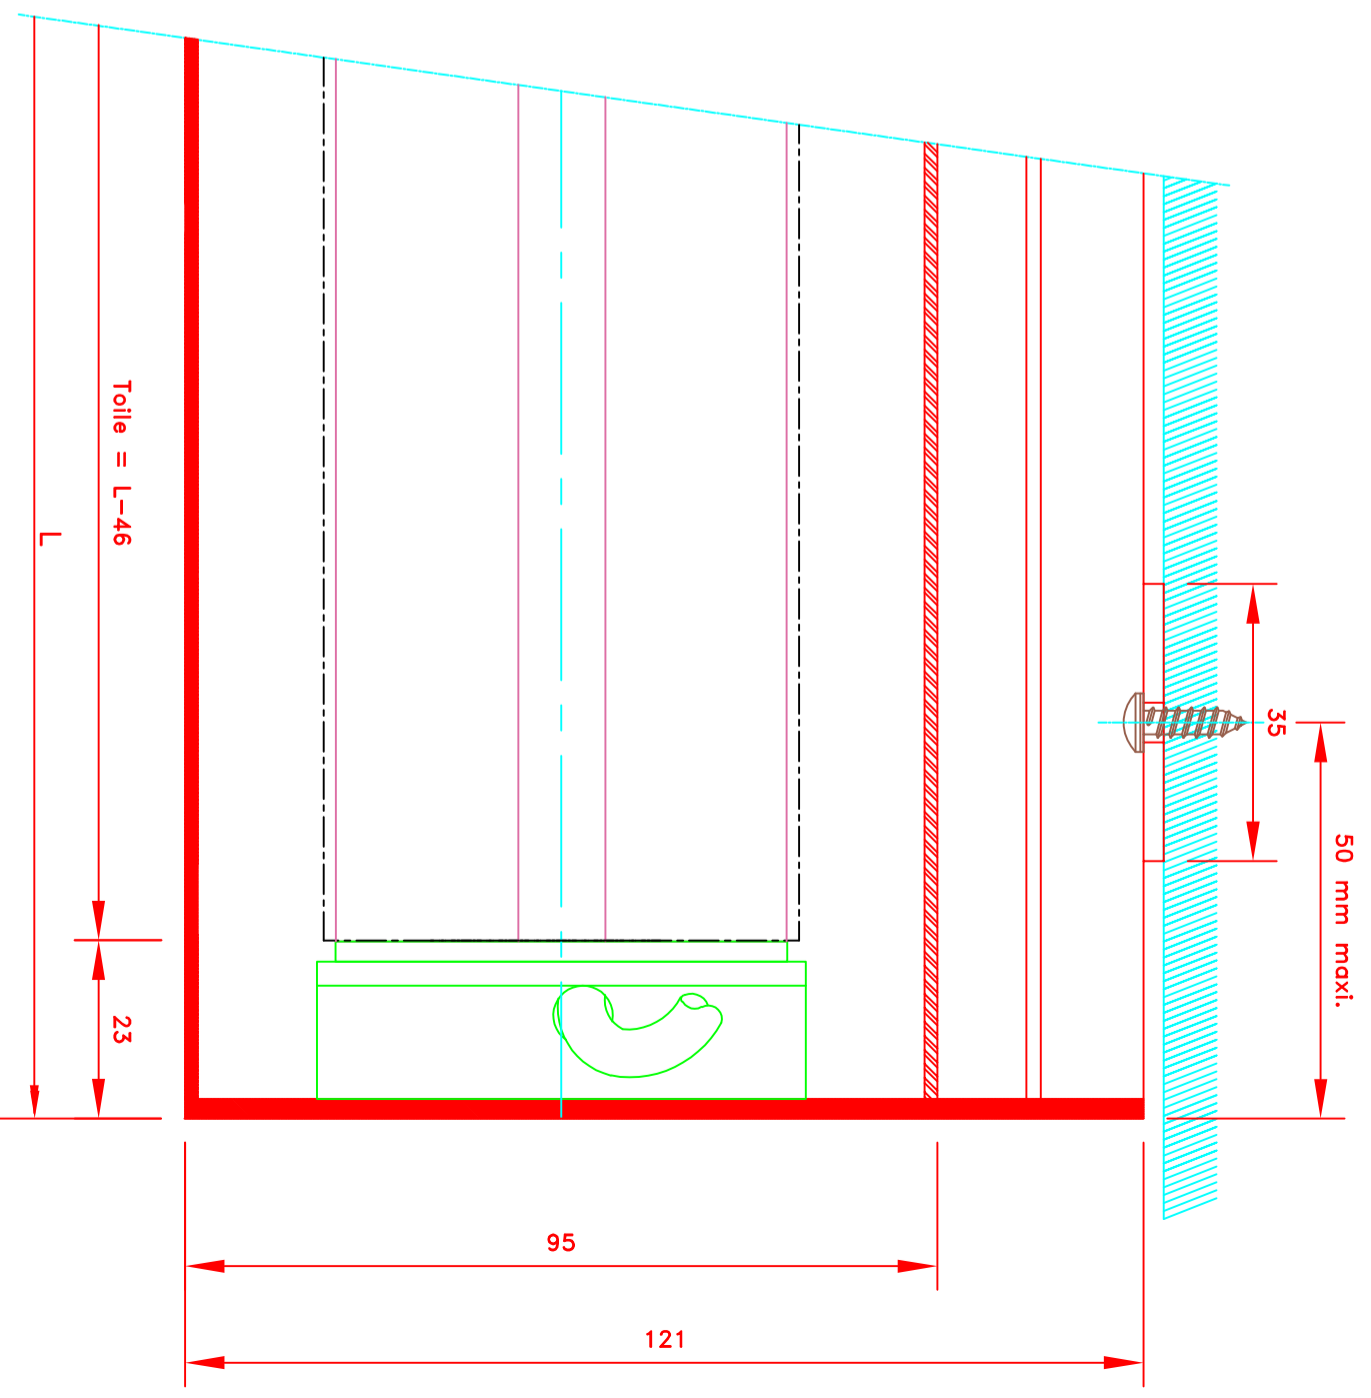

ATEES
EXPERTS CONFORT SOLAIRE

109, Avenue Carnot
77140 St-Pierre-les-Nemours
Filiiale du groupe MHZ

Tel : 03.88.10.16.20
info@ates-mhz.com

Dessiné par : S.H.

Vérifié par :
Date : 31 05 2021

Sous réserves de
modifications techniques

ECH.MA3TAB: 1/1

4015E

Joue sur rail de fixation - sans guidage

Store int. toile solaire M1
Manoeuvre électrique
Sans Guidage

Lame finale dans l'ourlée
joue 95X114

Imenrollos, Stoff M1
Elektröbedienung
Ohne Führung

Falsttab in Stoff
95X114 Seite

FORMAT
A4

N°
ATES

N°
MHZ