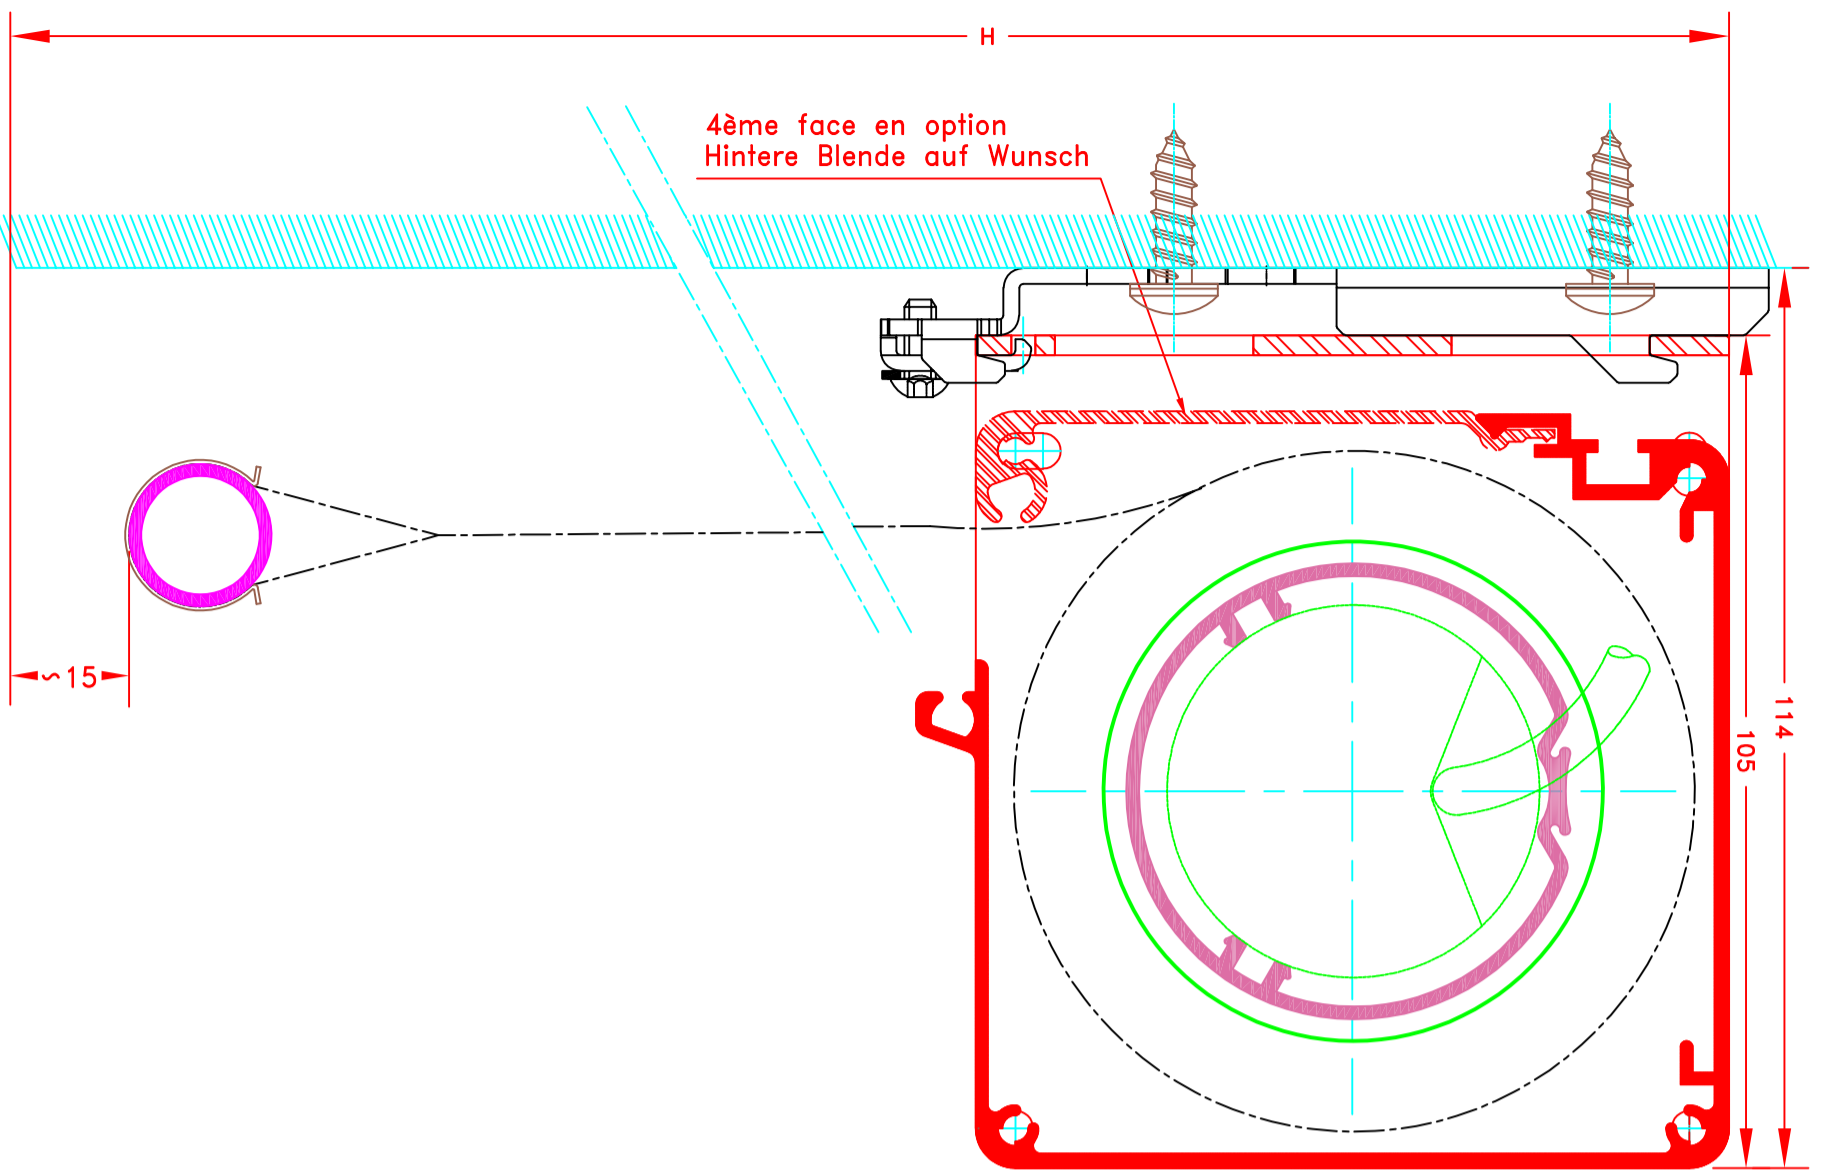

109, Avenue Carnot St-Pierre-les-Nemours B.P 527 -77794 NEMOURS cedex Téléphone: 01-64-45-55-00 Télécopie: 01-64-45-55-35 Filiale du groupe MHZ		Dessiné par : M.D.F Vérifié par : _____ Date : 07/11/2011	
FORMAT A4		Sous réserves de modifications techniques ECH.MASSTAB: 1/1	
N° ATES		N° MHZ	
L-170/CV		Fixation coffre invisible 4105E	
Store int. toile solaire M1 Manoeuvre électrique Sans guidage Lame finale ronde dans ourlet de toile Coffre de section 95X95		Innenrollos, Stoff M1 Elektrobedienung Ohne Führung Fallsstab im Hohlsaum 95X95 Kasette