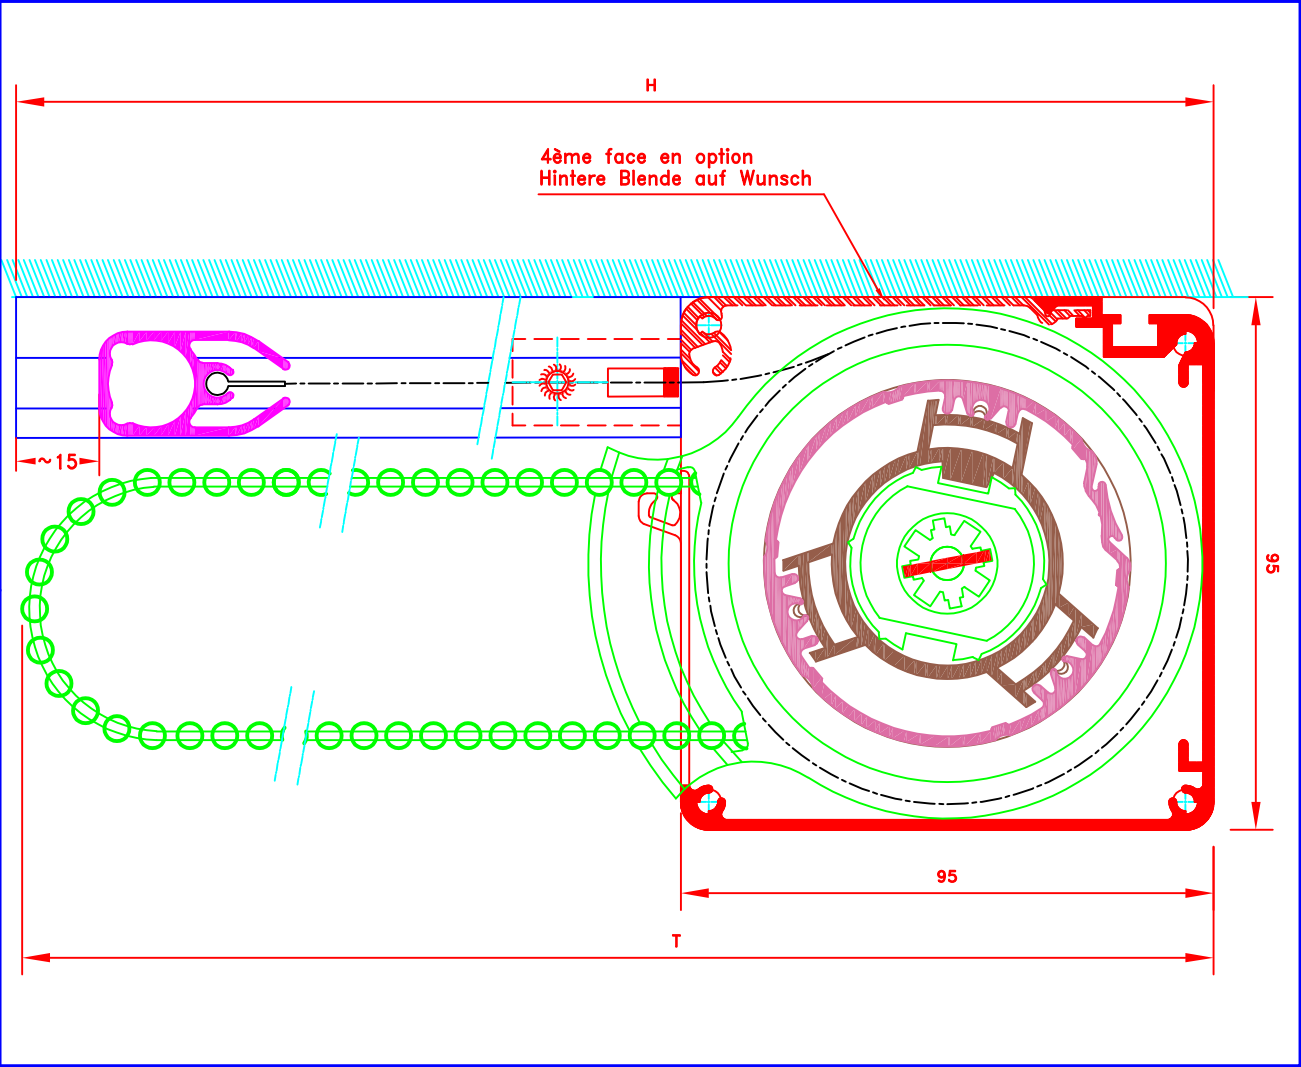

N°
ATES

L-179/CH

N°
MHZ

		109, Avenue Carnot St-Pierre-les-Nemours B.P. 327 77794 NEMOURS cedex Téléphone: 01-64-45-55-00 Télécopie: 01-64-45-55-35 Filiale du groupe MHZ	
FORMAT A4		Dessiné par : M.D.F. Vérifié par : Date : 01/09/2012	
Sous réserves de modifications techniques ECH/MAS/TAB: 1/1		Store int. toile soignée M1 Manœuvre par chaînette Guidage lame finale seule dans coulisses Lame finale en all. MP49372 Coffre de section 95x95	
N° ATES		4108H-LF372	
I-200"/CV		Imperméable, Stoff M1 Kette aus Kunststoff Stoff nicht gefüllt im Seitenprofil	
MHZ-ST N°		Faltsieb aus Aluminium MP49372 95x95 Kassetten	