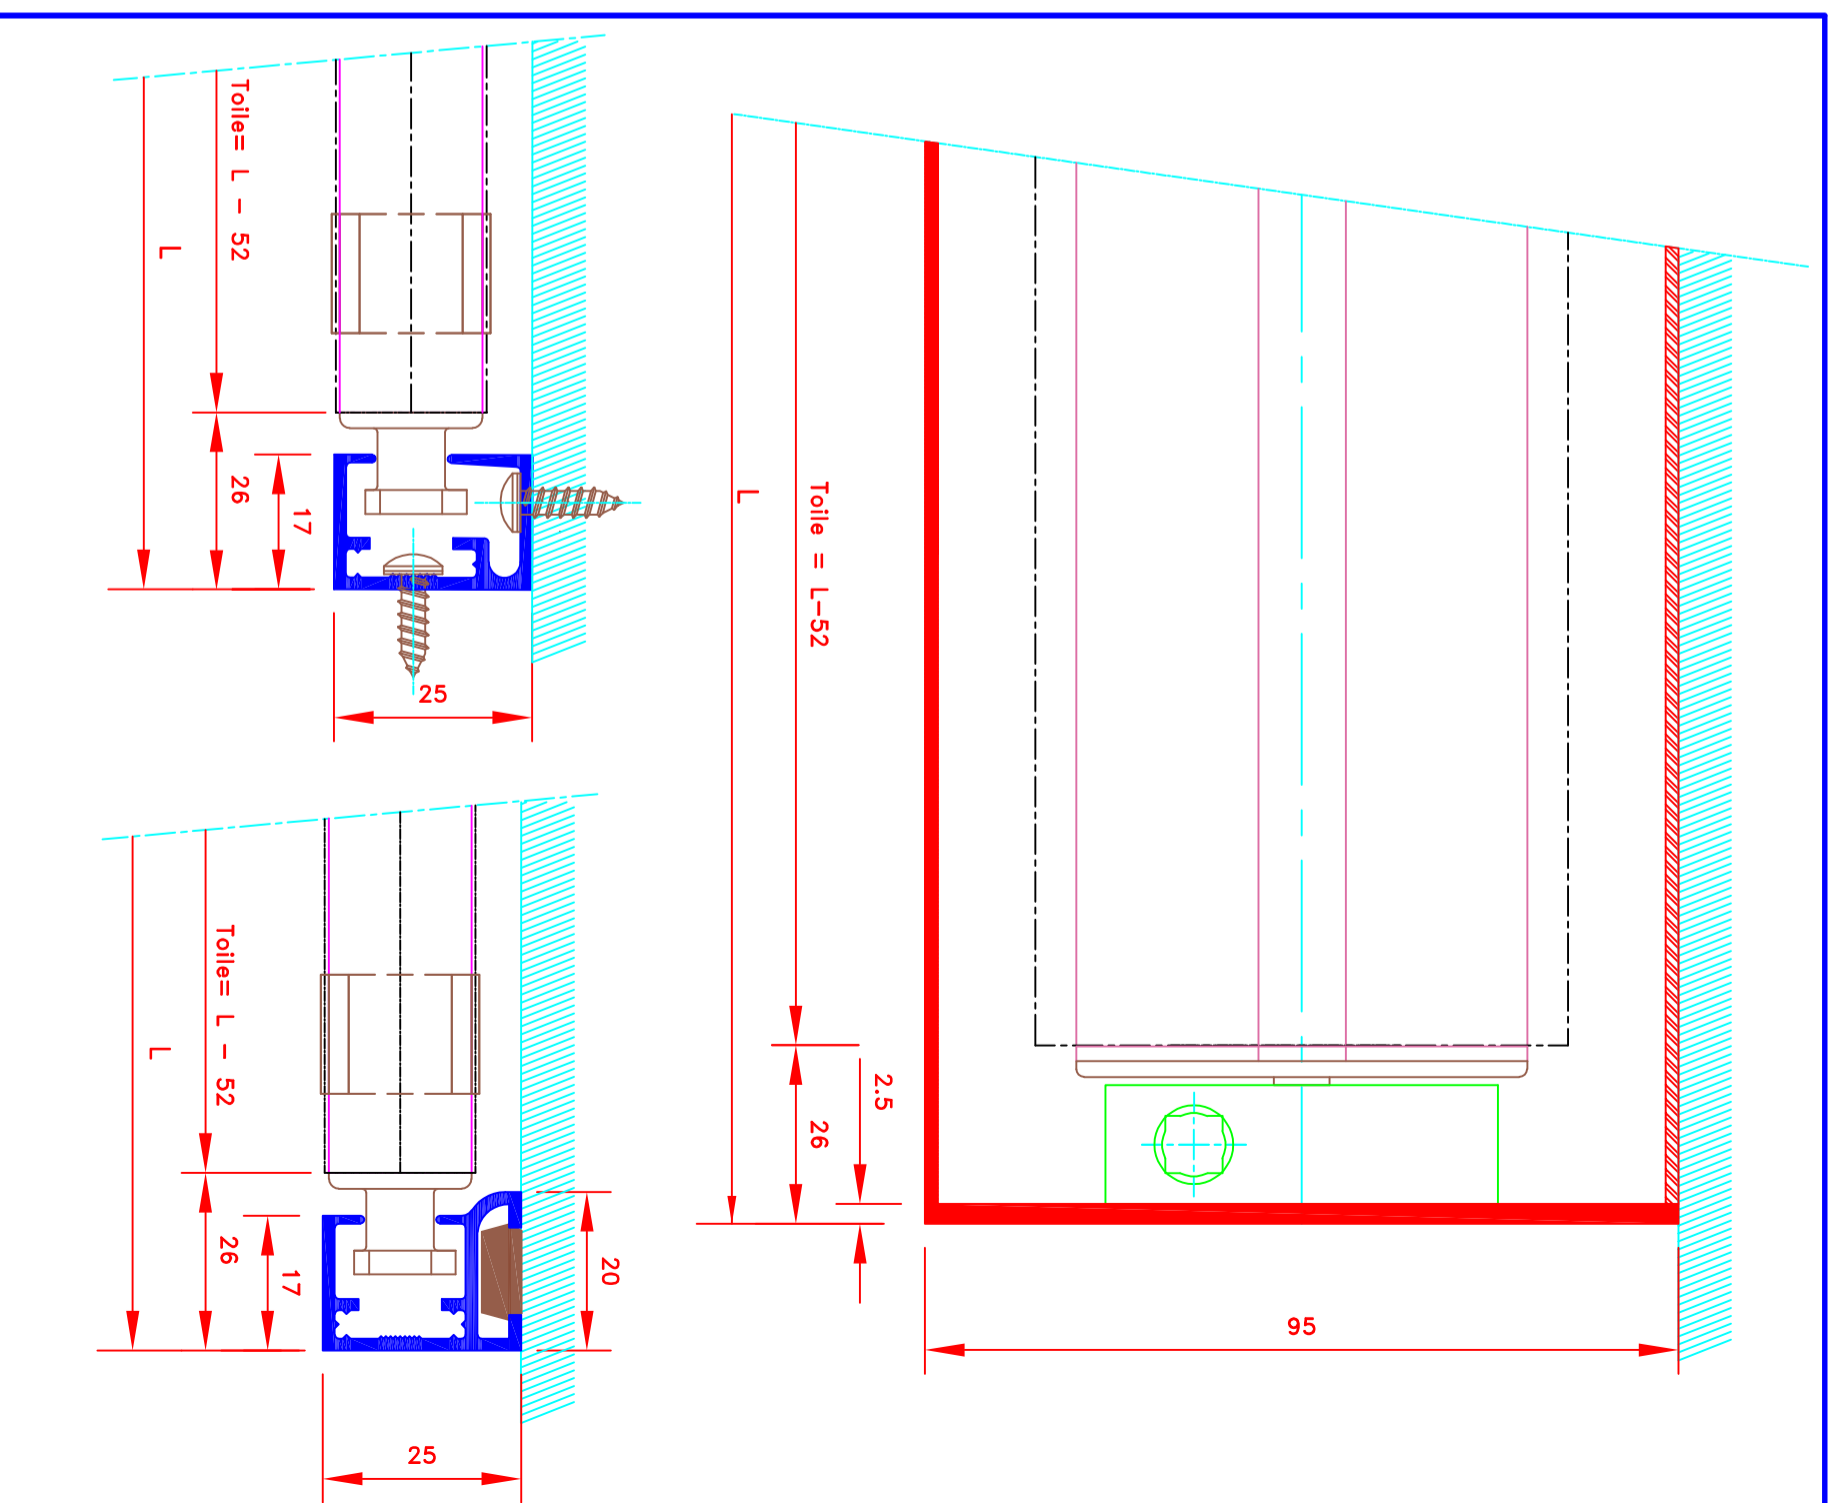

ATES 109, Avenue Carnot St-Pierre-les-Nemours B.P 527 -77794 NEMOURS cedex Téléphone: 01-64-45-55-00 Télécopie: 01-64-45-55-35 Filiale du groupe MHZ		Dessiné par : SH Vérifié par : Date : 08/03/2019	
FORMAT A4		Sous réserves de modifications techniques ECH.MASSTAB: 1/1	
N° ATES		N° MHZ	
I-185/CH		I-185/CH	
4109T avec maniv. décroch.		Store int. toile solaire M1 Manoeuvre par treuil et tige oscillante Sortie dessous Guidage lame finale seule dans coulisses Lame finale dans l'ourlet Coffre de section 95x95	
Innenrollos, Stoff M1 Kurbelbedienung Kurbelausgang unten Stoff nicht geführt im Seitenprofil Falstab im Hohlraum 95x95 Kasette