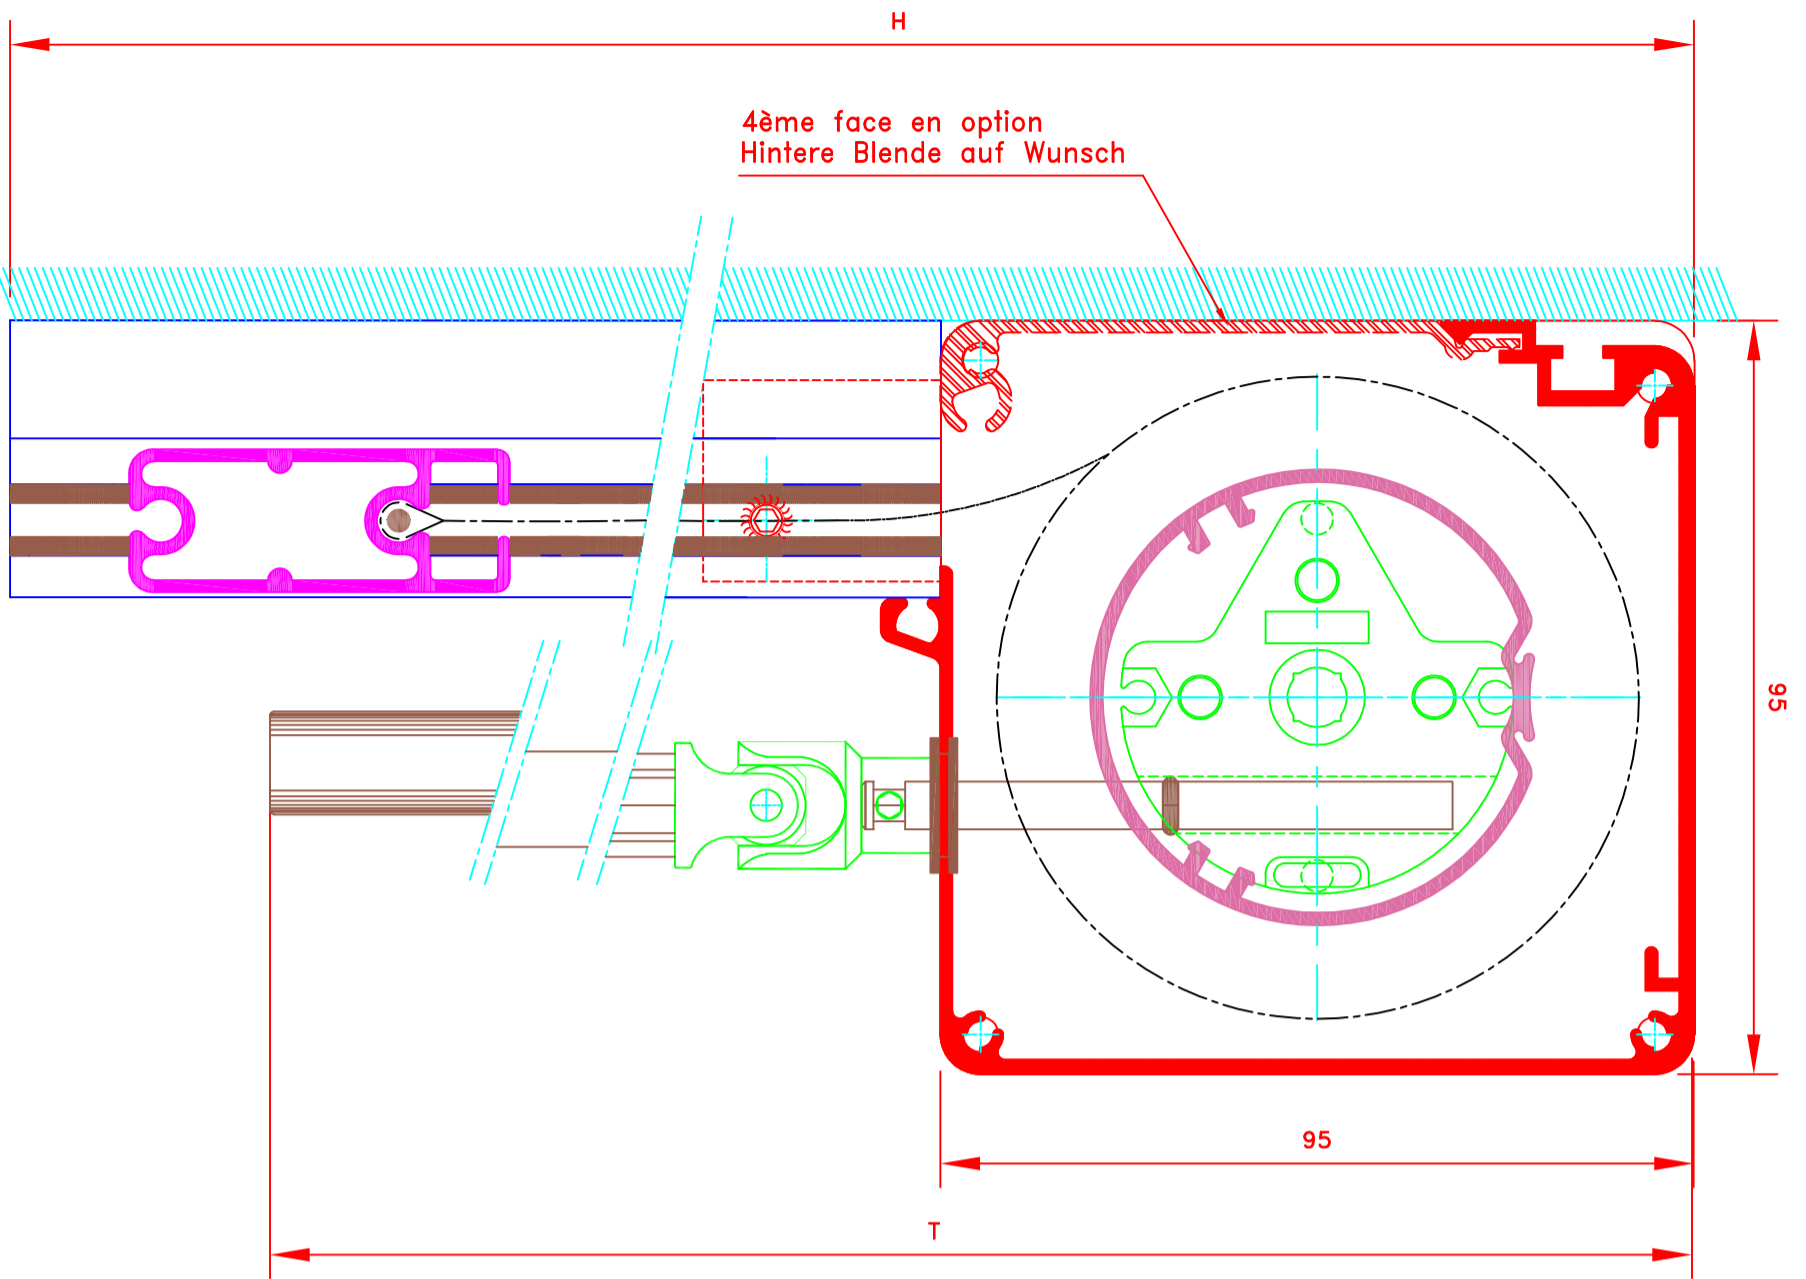

109, Avenue Carnot St-Pierre-les-Nemours B.P 527 -77794 NEMOURS cedex Téléphone: 01-64-45-55-00 Télécopie: 01-64-45-55-35 Filiale du groupe MHZ		Dessiné par : M.D.F. Vérifié par : Date : 01/09/2009	
FORMAT A4		Sous réserves de modifications techniques ECH.MASSTAB: 1/1		4108T-LF164 Store int. toile solaire M1 Manoeuvre par treuil et tige oscillante Sortie dessous Guidage lame finale seule dans coulisses Lame finale en alu MP49164 Coffre de section 95x95	
N° ATES		L-183/CV		N° MHZ	
				Innenrollos, Stoff M1 Kurbelbedienung Kurbelausgang unten Stoff nicht geführt im Seitenprofil Fallstab aus Aluminium MP49164 95x95 Kasette