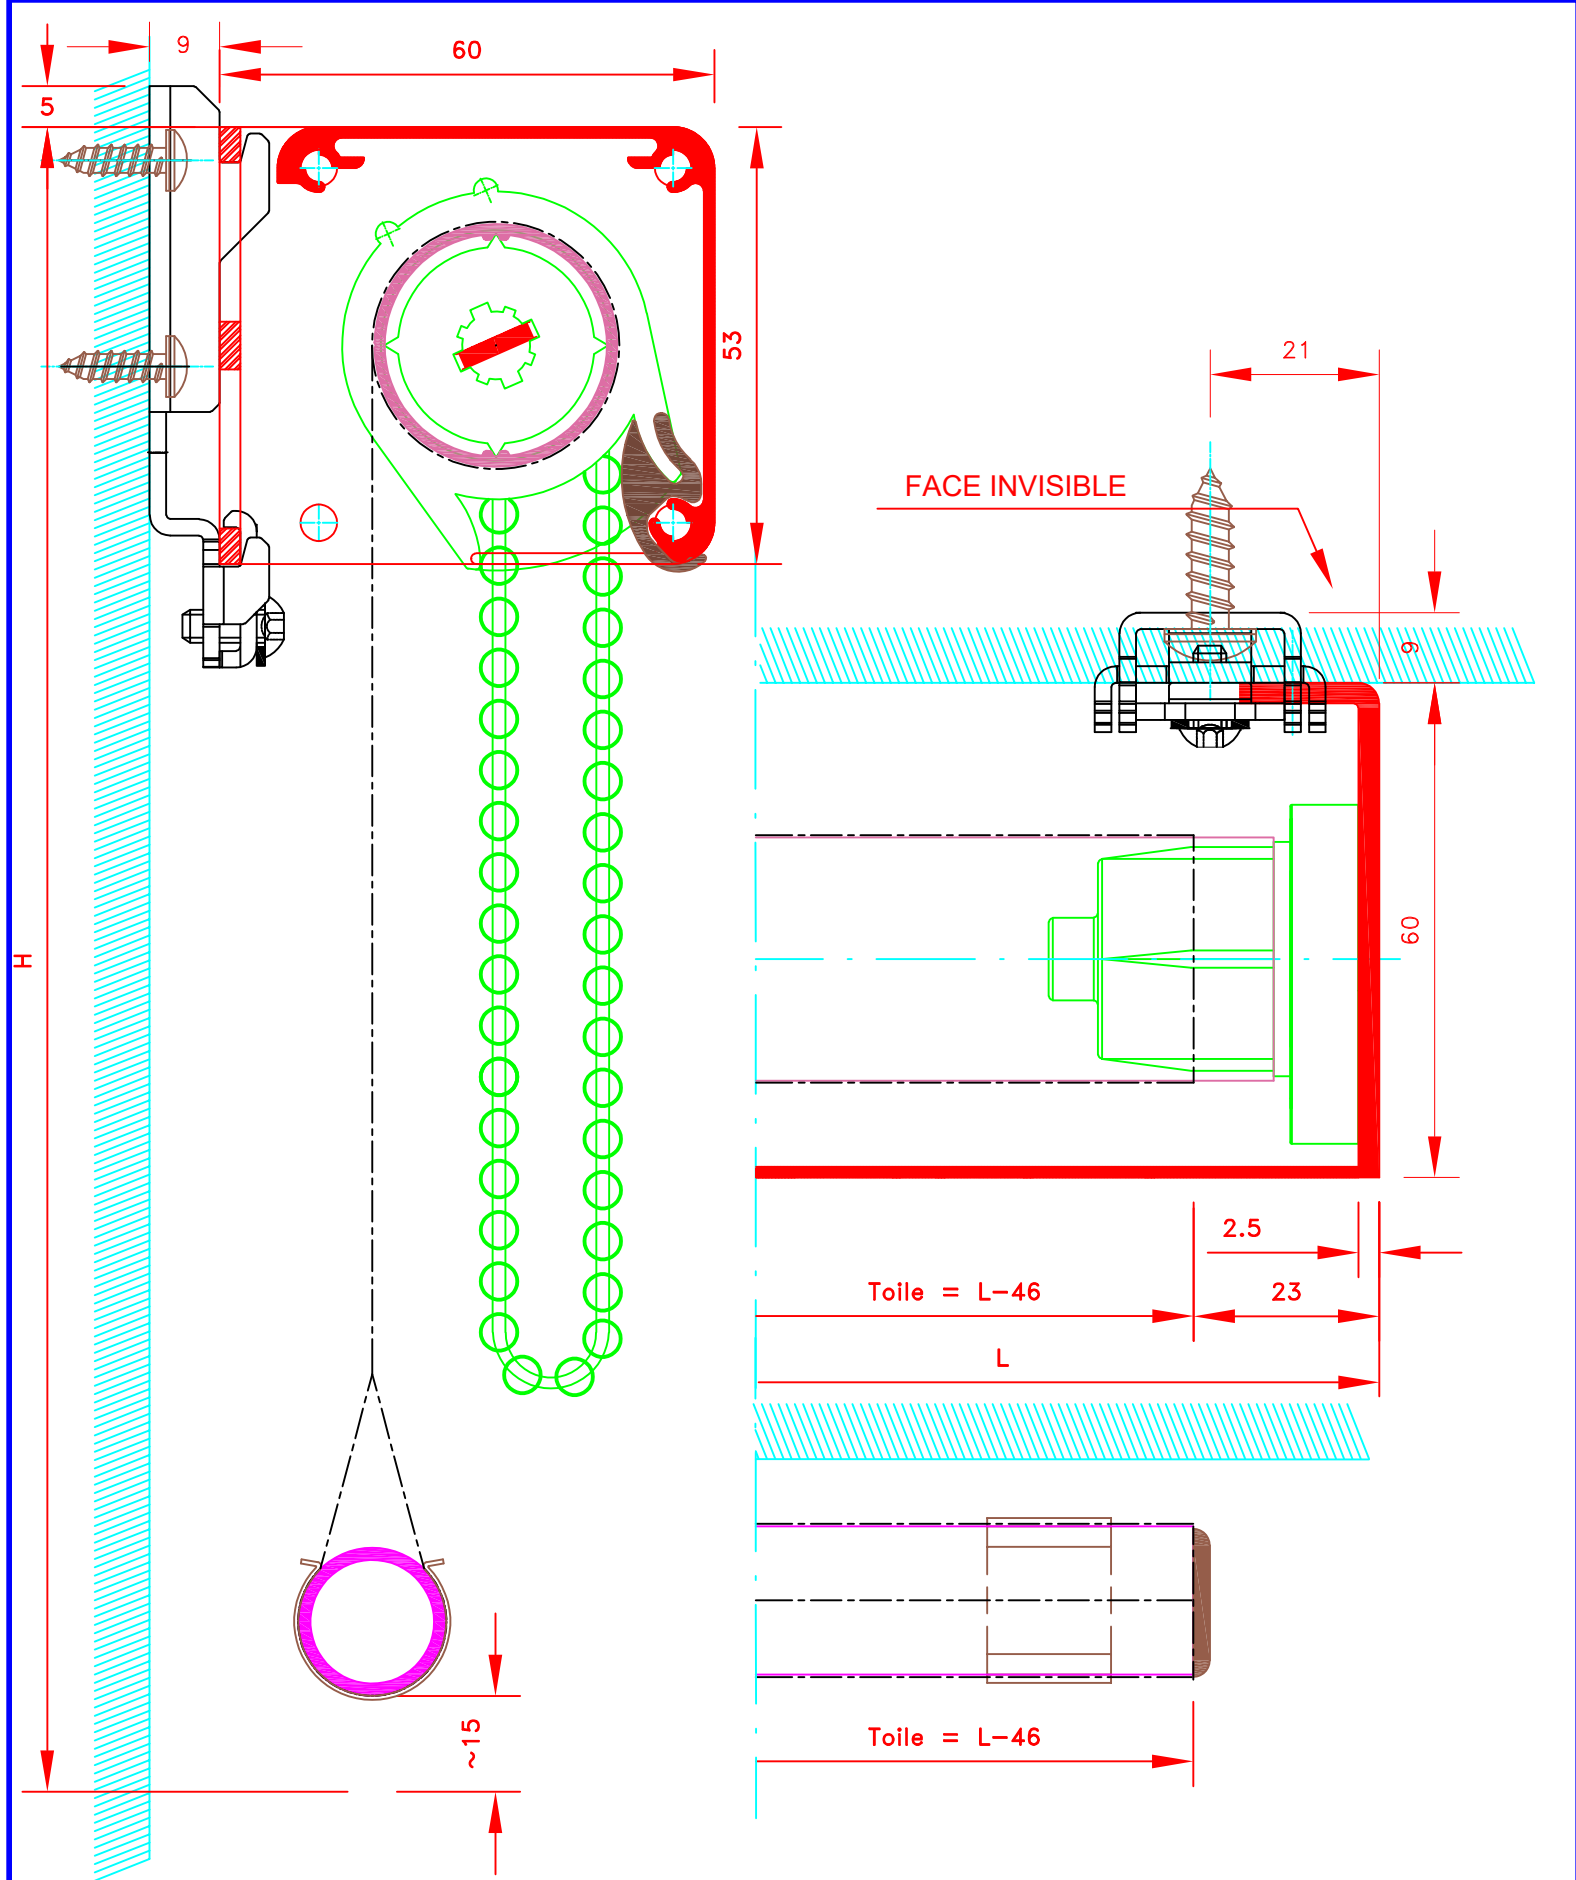

1 rue des Rossignols
B.P.71 OSTWALD
67832 Tanneries Cedex
Téléphone: 03-88-10-16-20
Télécopie: 03-88-10-16-46
Filiale du groupe MHZ

Dessiné par : M.D.F
Vérifié par :
Date : 01/09/2012

4055H-3F
Fixation invisible

Store int. toile solaire M1
Manoeuvre chaînette
Sans guidage
Lame finale ronde dans ourlet de toile
Coffre 3 faces de section 53x53

Innenrollos, Stoff M1
Kette-Bedienung
Ohne Führung
Fallstab im Hohlraum
Kasette 3 seitig 53x53

FORMAT
A4

Sous réserves de modifications techniques
ECH.MA&STAB: 1/1

N° ATES	I-072" CV/CH	MHZ-ST N°