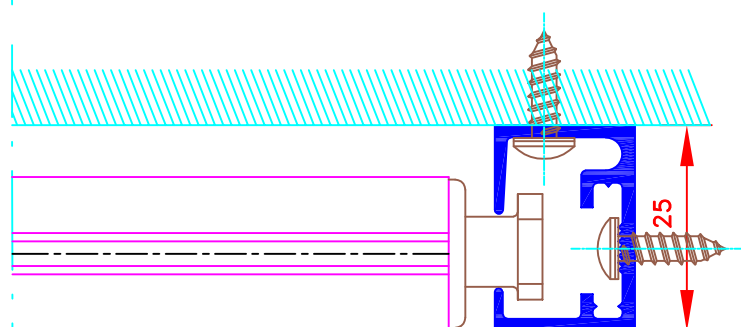

109, Avenue Carnot
St-Pierre-les-Nemours
B.P 527
77794 NEMOURS cedex
Téléphone: 01-64-45-55-00
Télécopie: 01-64-45-55-35
Filiale du groupe MHZ

Dessiné par : M.D.F
Vérifié par :
Date : 01/09/2012

4058H-4F-LF372

Store int. toile solaire M1
Manoeuvre chaînette
Guidage lame finale seule
dans coulisses
Lame finale en alu MP49372
Coffre 4 faces de section 53x53

Innenrollos, Stoff M1
Kette-Bedienung
Stoff nicht geführt im Seitenprofil
Fallstab aus Aluminium MP49372
Kasette 4 seitig 53x53

FORMAT
A4

Sous réserves de
modifications techniques
ECH.MA&STAB: 1/1

N° ATES	I-109' CV/CH	MHZ-ST N°