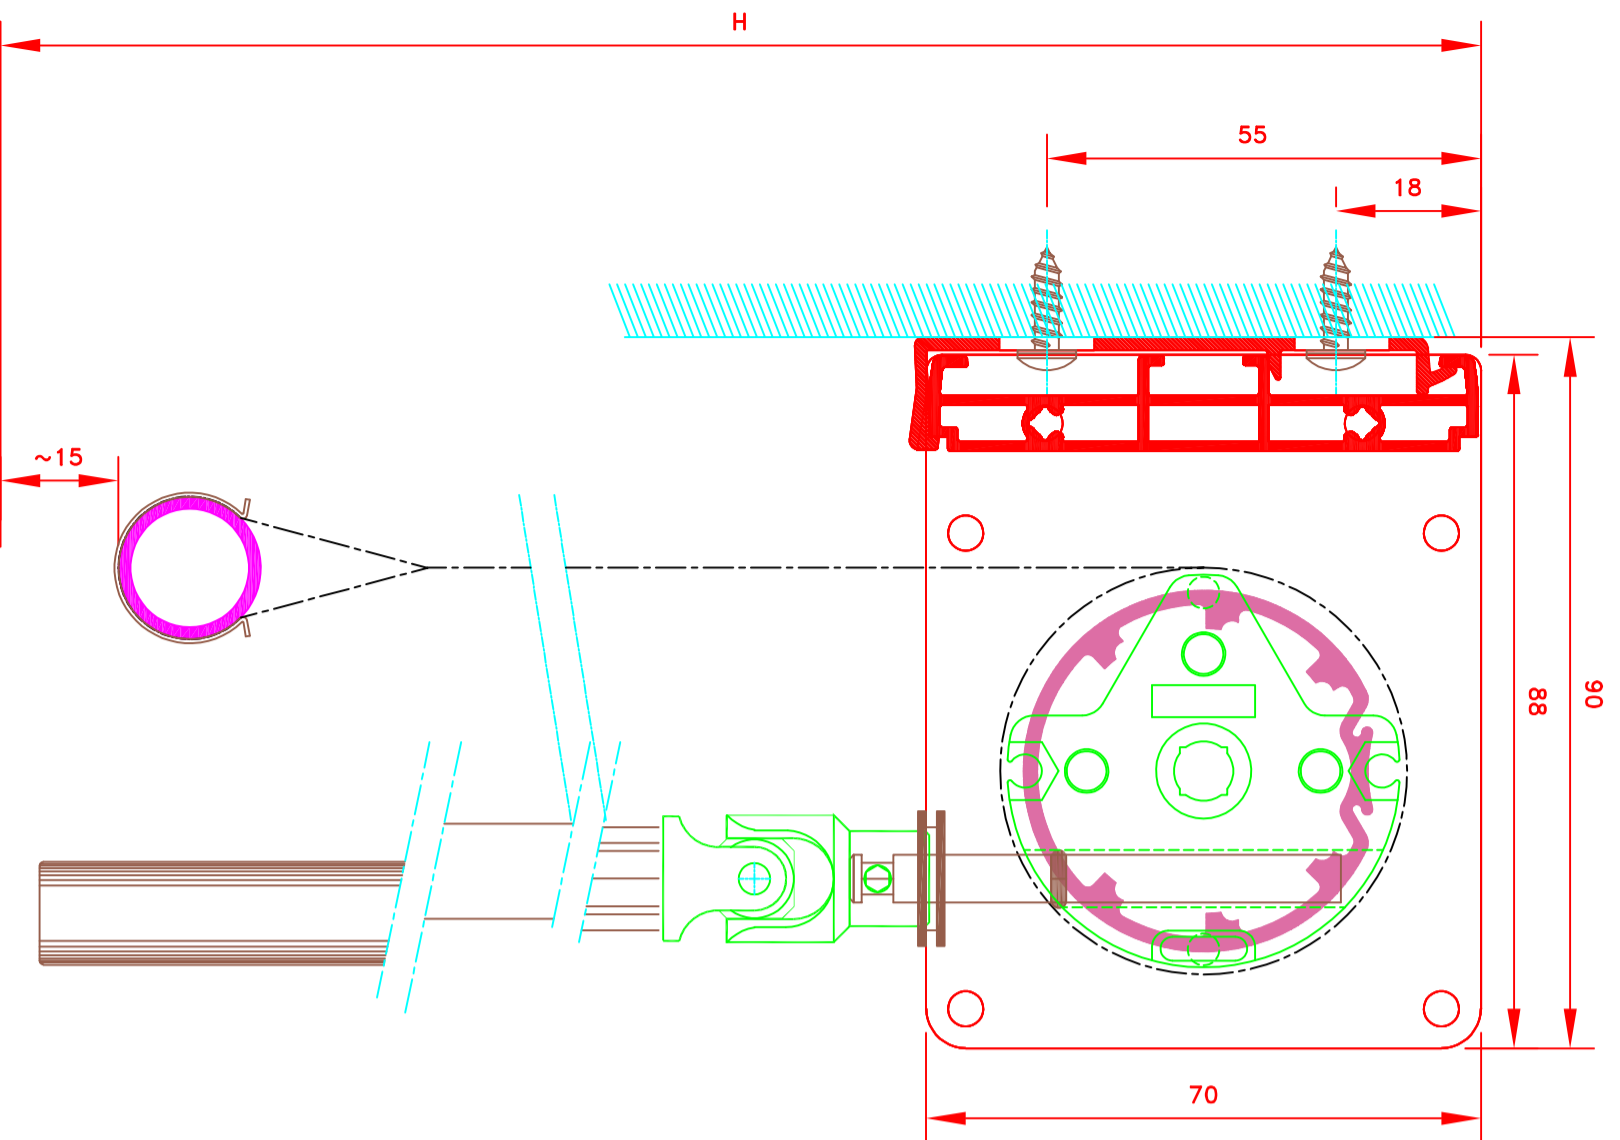

ECH.MASSTAB: 1/1

4015H

Fixation rail / Pose face avec LF-372

Store int. toile solaire M1
Manoeuvre Chainette
Sans guidage
Lame finale aluminium 39372
Coffre de section 70x70

N°
ATES
I-132"/CH

MHZ-ST
N°

 ATES EXPERTS CONFORT SOLAIRE		Dessiné par : S.H. Vérifié par : Date : 15 12 2021	
109, Avenue Carnot 77140 St-Pierre-les-Nemours Filiale du groupe MHZ		Tel : 03.88.10.16.20 info@ates-mhz.com	
FORMAT A4		Sous réserves de modifications techniques ECH.MASSTAB: 1/1	
N° ATES		N° MHZ	
Joue sur rail de fixation - sans guidage 4015H Store int. toile solaire M1 Manoeuvre chaînette Sans Guidage Lame finale dans l'ourlée joue 95X114		Innenrolllos, Stoff M1 Kettebedienung Ohne Führung Faltslab in Stoff 95X114 Seite	