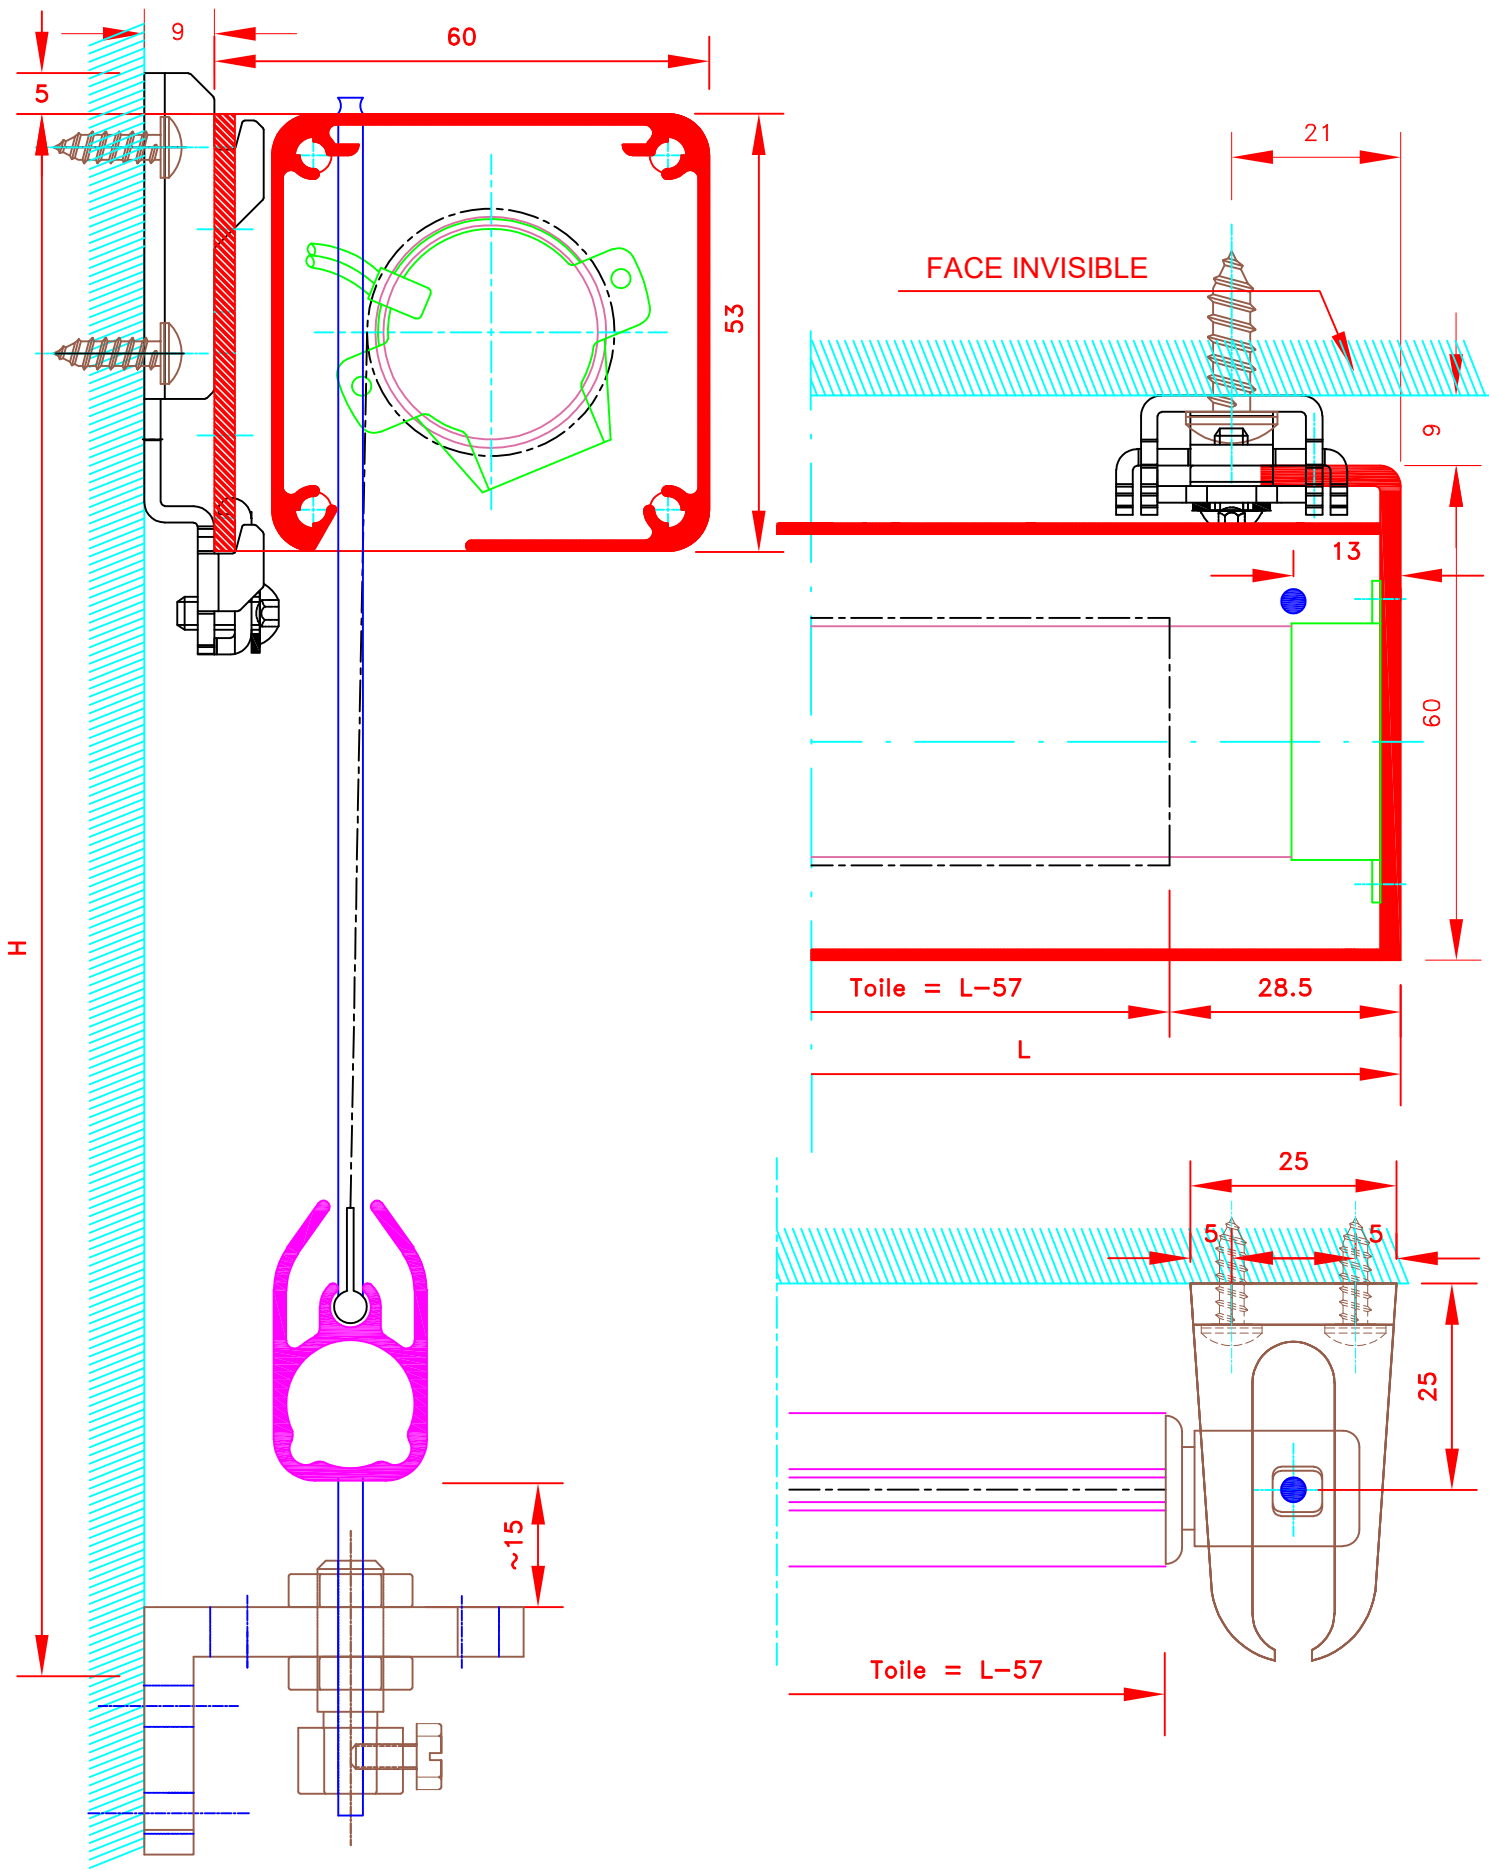

109, Avenue Carnot
St-Pierre-les-Nemours
B.P 527 - 77794 NEMOURS cedex
Téléphone: 01-64-45-55-00
Télécopie: 01-64-45-55-35

Filiale du groupe MHZ

Dessiné par : M.D.F

Vérifié par :

Date : 18/12/2014

4056E-4F-LF372

Fixation invisible

Store int. toile solaire M1
Manoeuvre électrique (LT28 / 24V)
Guidage perlon ou câble
Lame finale en alu MP49372
Coffre 4 faces de section 53x53

Innenrollos, Stoff M1
Elektrobedienung (LT 28 / 24V)
Perlon Führung oder kabel
Fallstab aus Aluminium MP49372
Kasette 4 seitig 53x53

FORMAT

A4

Sous réserves de modifications techniques

ECH.MA&STAB: 1/1

N° ATES

I-097'
CH / CV

N° MHZ