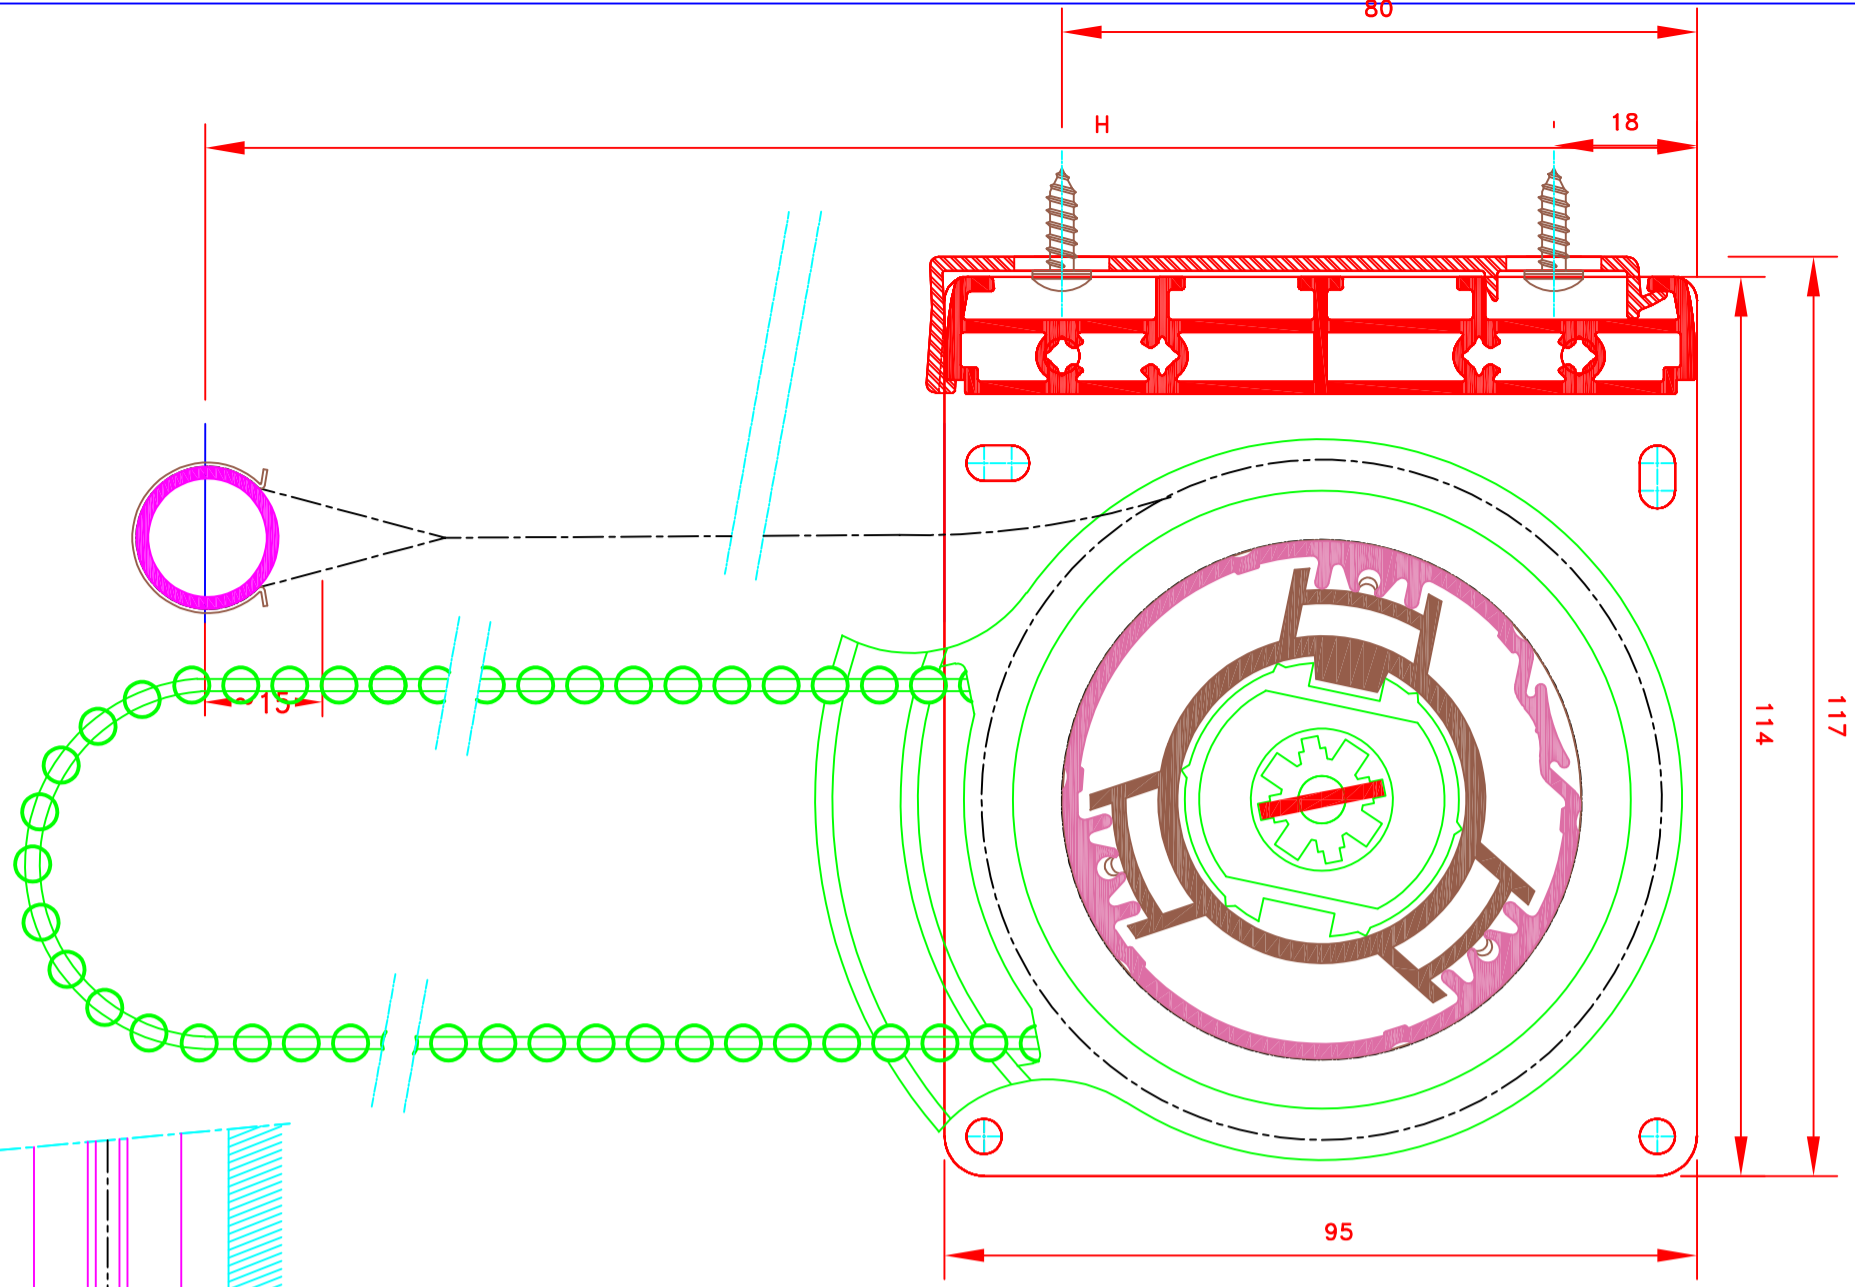

ECH.MASSTAB: 1/1

4015H

Fixation rail / Pose face avec LF-372

Store int. toile solaire M1
Manoeuvre Chainette
Sans guidage
Lame finale aluminium 39372
Coffre de section 70x70

N°
ATES
I-132"/CH

MHZ-ST
N°

 ATES EXPERTS CONFORT SOLAIRE		Dessiné par : S.H. Vérifié par : Date : 15 12 2021	
109, Avenue Carnot 77140 St-Pierre-les-Nemours Filiale du groupe MHZ		Tel : 03.88.10.16.20 info@ates-mhz.com	
FORMAT A4		Sous réserves de modifications techniques ECH.MASSTAB: 1/1	
N° ATES		N° MHZ	
Joue sur rail de fixation - sans guidage 4015H Store int. toile solaire M1 Manoeuvre chaînette Sans Guidage Lame finale dans l'ourlée joue 95X114		Innenrolllos, Stoff M1 Kettebedienung Ohne Führung Faltslab in Stoff 95X114 Seite	