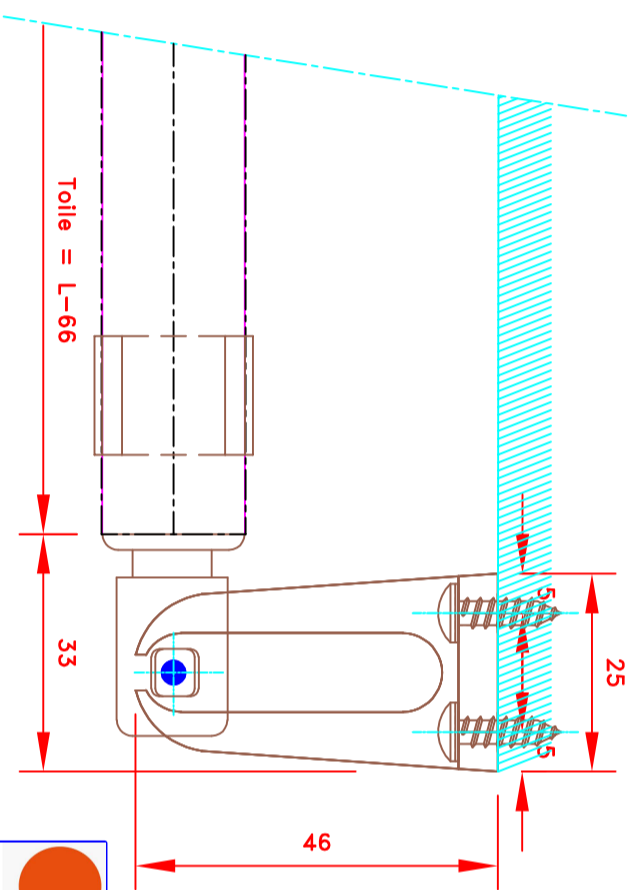

ATES EXPERTS CONFORT SOLAIRE		Dessiné par : S.H. Vérifié par : Date : 31 05 2021	
109, Avenue Carnot 77140 St-Pierre-les-Nemours Filiale du groupe MHZ		Tel : 03.88.10.16.20 info@ates-mhz.com	
FORMAT A4		Sous réserves de modifications techniques ECH.MASSTAB: 1/1	
N° ATES		N° MHZ	
Joue sur rail de fixation - sans guidage 4016E Store int. toile solaire M1 Manoeuvre électrique avec Guidage cable lame finale dans l'ourlée joue 95X114		Imenrollos, Stoff M1 Elektrobedienung Mit Seilführung Faltslab in Stoff 95X114 Seite