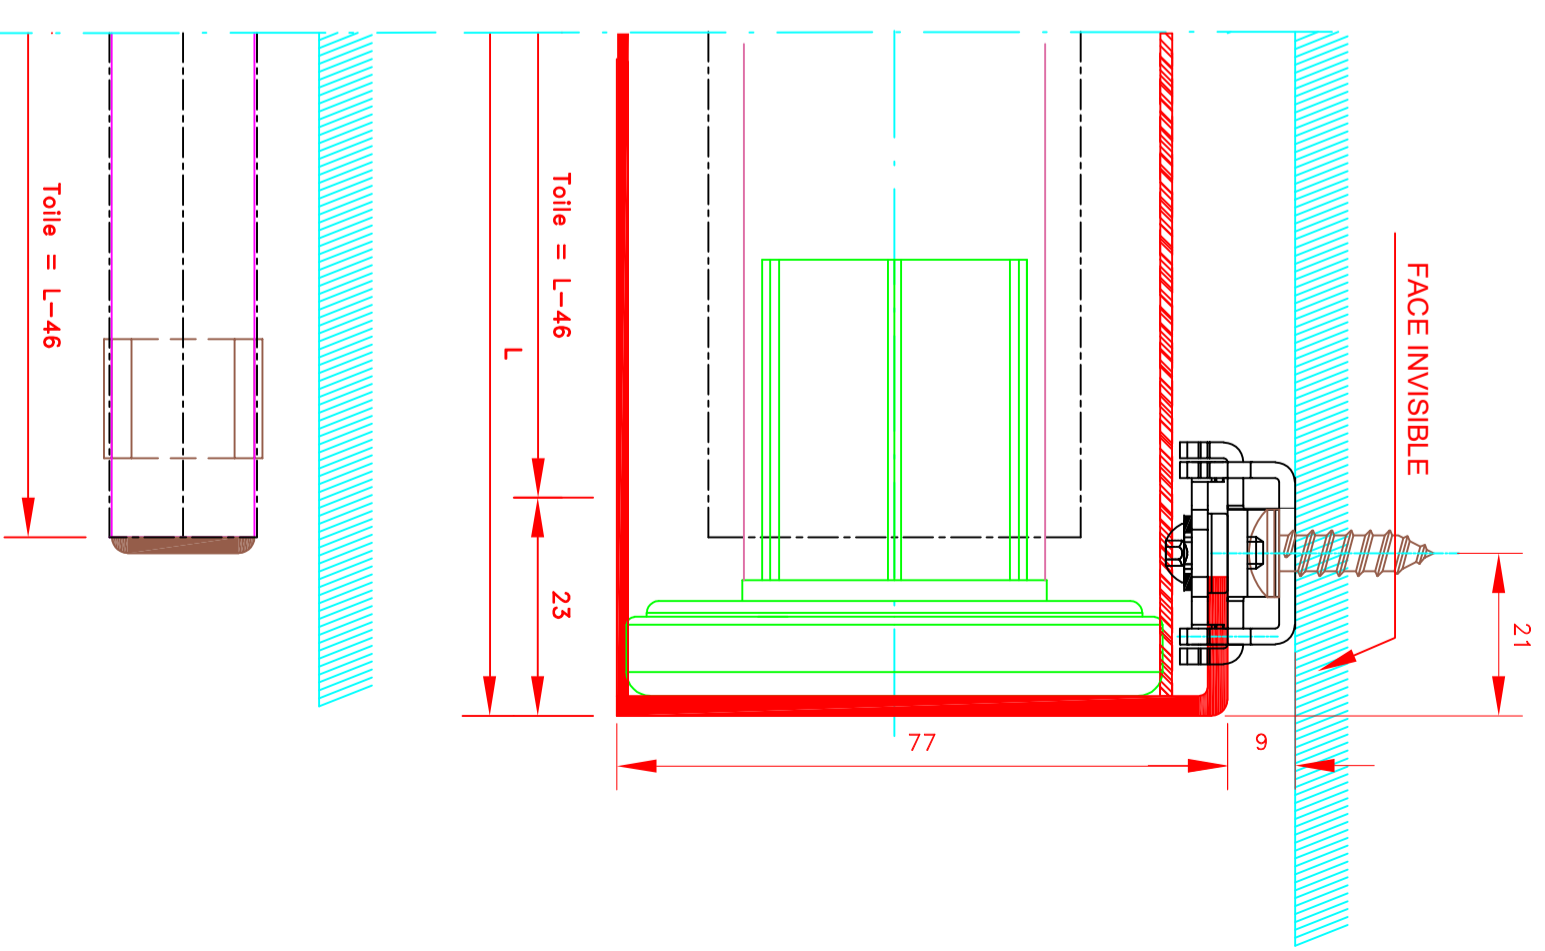

109, Avenue Carnot St-Pierre-les-Nemours B.P. 527 77794 NEMOURS cedex Téléphone: 01-64-45-55-00 Télécopie: 01-64-45-55-35 Filiale du groupe MHZ		Dessiné par : M.D.F. Vérifié par : Date : 01/09/2012	
FORMAT A4		Sous réserves de modifications techniques ECH.MASSTAB: 1/1		Store int. toile solaire M1 Manoeuvre par chaînette Sortie dessous Sans guidage Lame finale ronde dans ourlet de toile Coffre de section 70x70	
N° ATES		I-186"/CH		MHZ-ST N°	

4075H

Fixation invisible

Innenrollos, Stoff M1
Kette-Bedienung
Kurbelausgang unten
Ohne Führung
Falstab im Hohlraum
70x70 Kassette