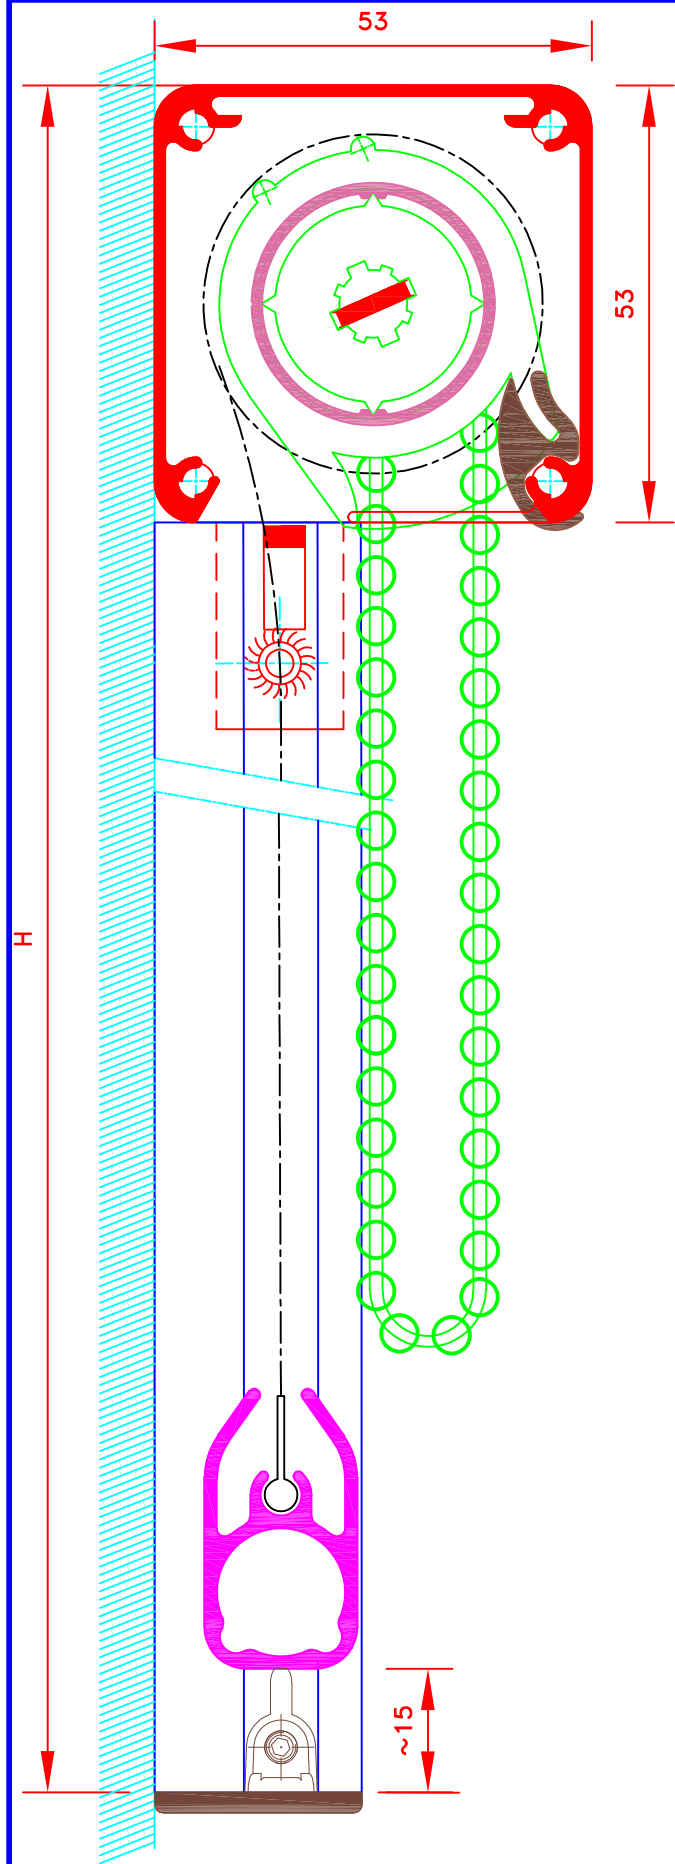

109, Avenue Carnot
St-Pierre-les-Nemours
B.P 527
77794 NEMOURS cedex
Téléphone: 01-64-45-55-00
Télécopie: 01-64-45-55-35
Filiale du groupe MHZ

Dessiné par : M.D.F
Vérifié par :
Date : 01/09/2012

4058H-4F-LF372

Store int. toile solaire M1
Manoeuvre chaînette
Guidage lame finale seule
dans coulisses
Lame finale en alu MP49372
Coffre 4 faces de section 53x53

Innenrollos, Stoff M1
Kette-Bedienung
Stoff nicht geführt im Seitenprofil
Fallstab aus Aluminium MP49372
Kasette 4 seitig 53x53

FORMAT
A4

Sous réserves de
modifications techniques
ECH.MA&STAB: 1/1

N° ATES	I-109' CV/CH	MHZ-ST N°