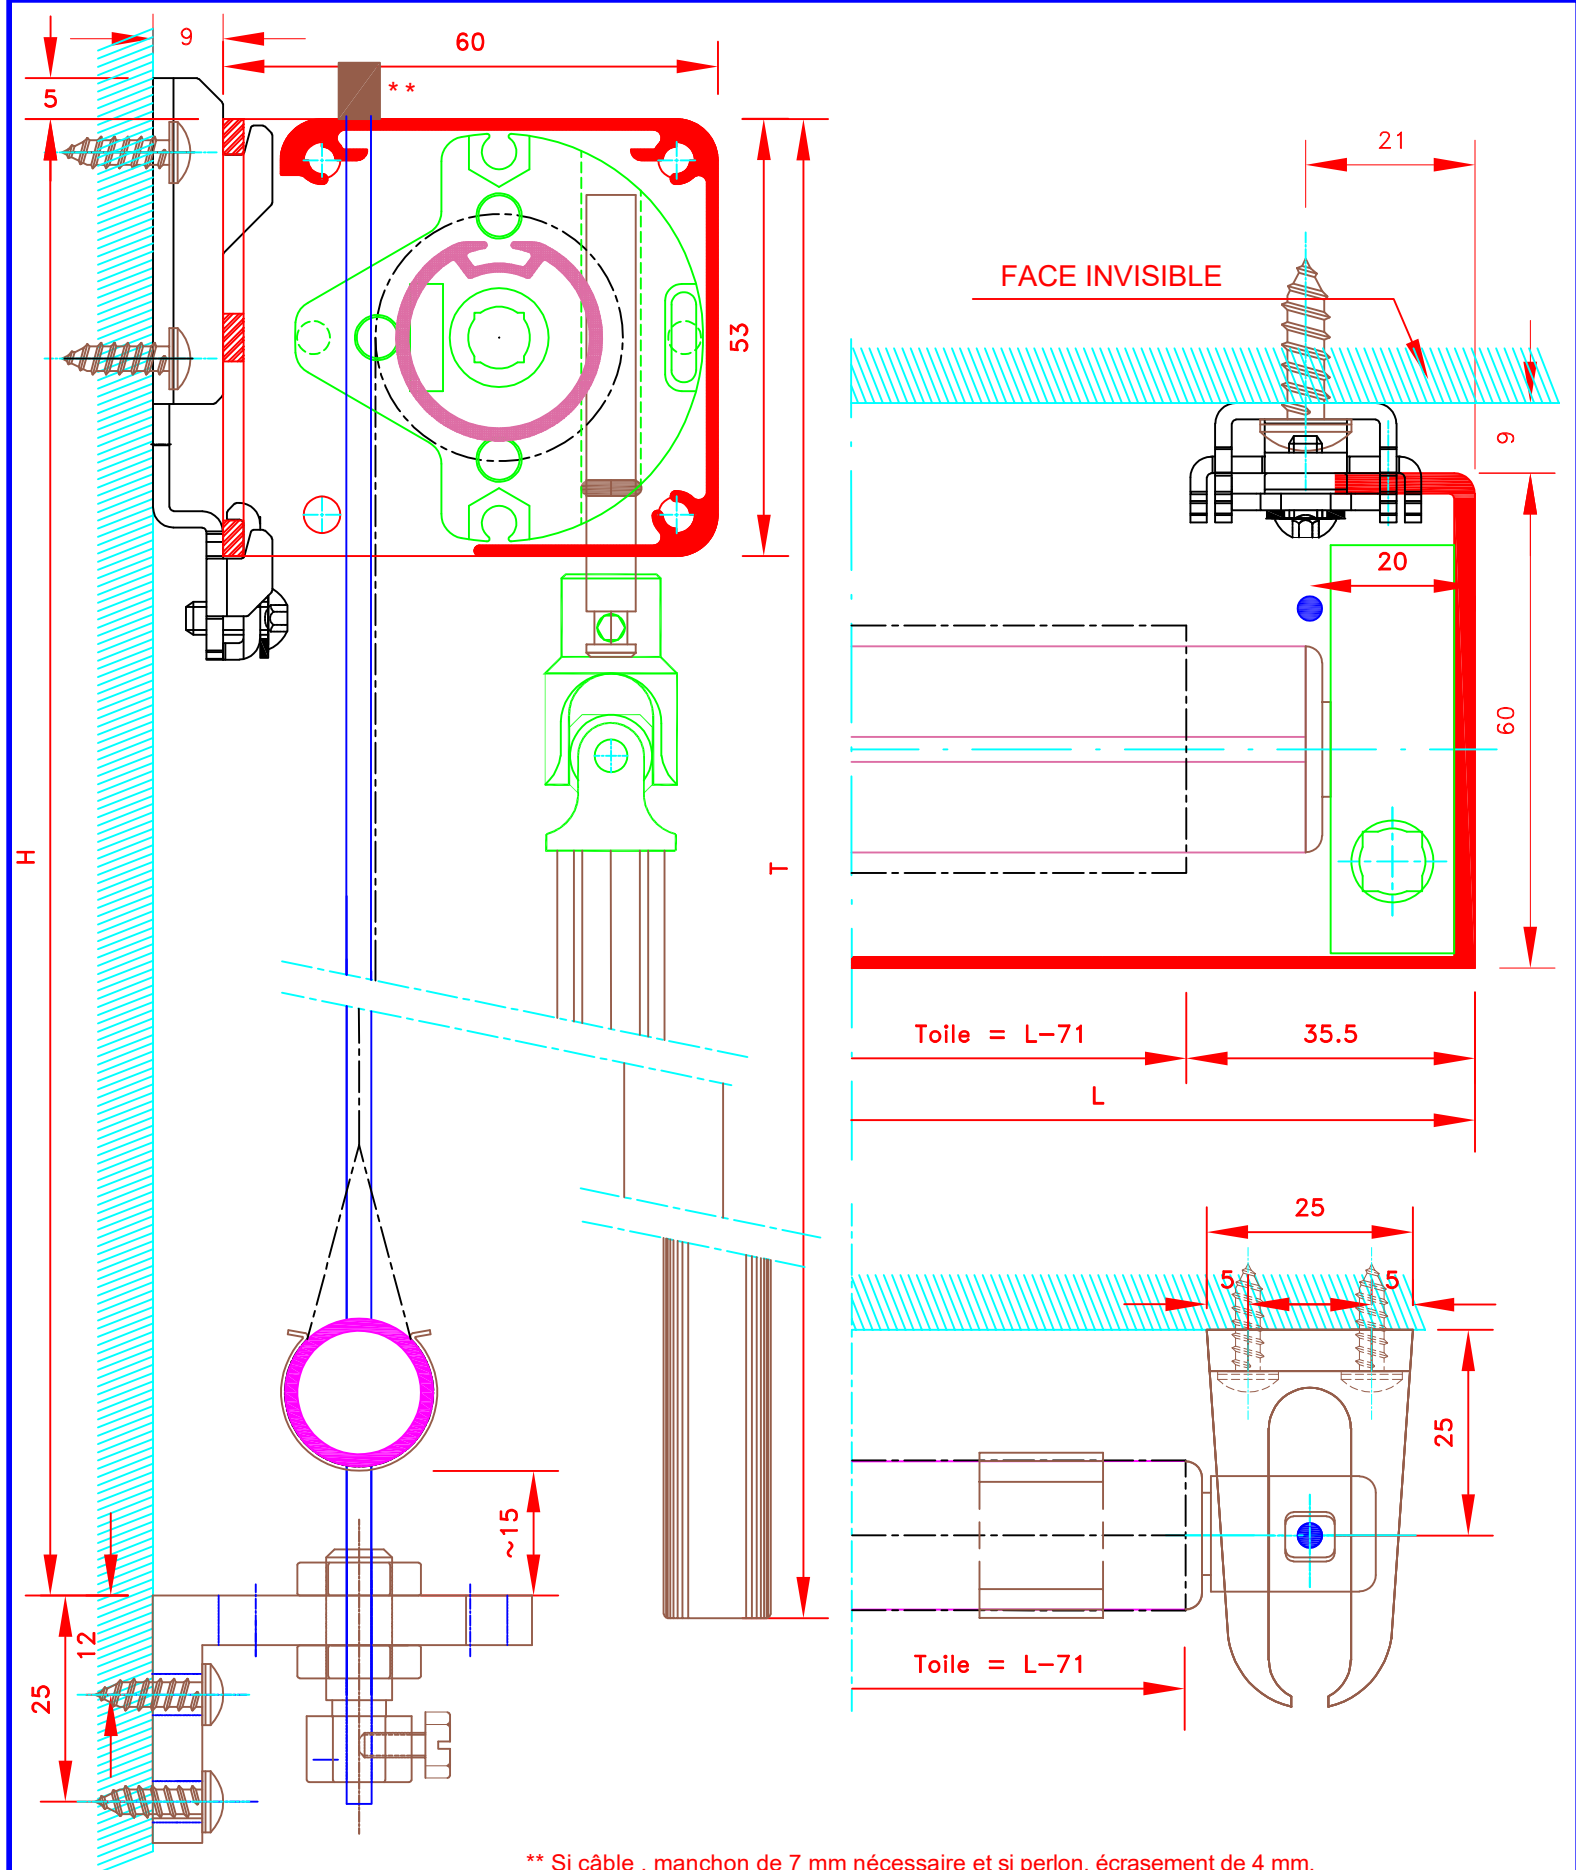

Innenrollos, Stoff M1
 Kette-Bedienung
 Perlon Führung oder kabel
 Fallstab aus Aluminium MP49372
 Kasette 4 seitig 53x53

FORMAT
A4

Sous réserves de
 modifications techniques
 ECH.MA&STAB: 1/1

N° ATES	I-93" CV/CH	MHZ-ST N°	
---------	----------------	--------------	--