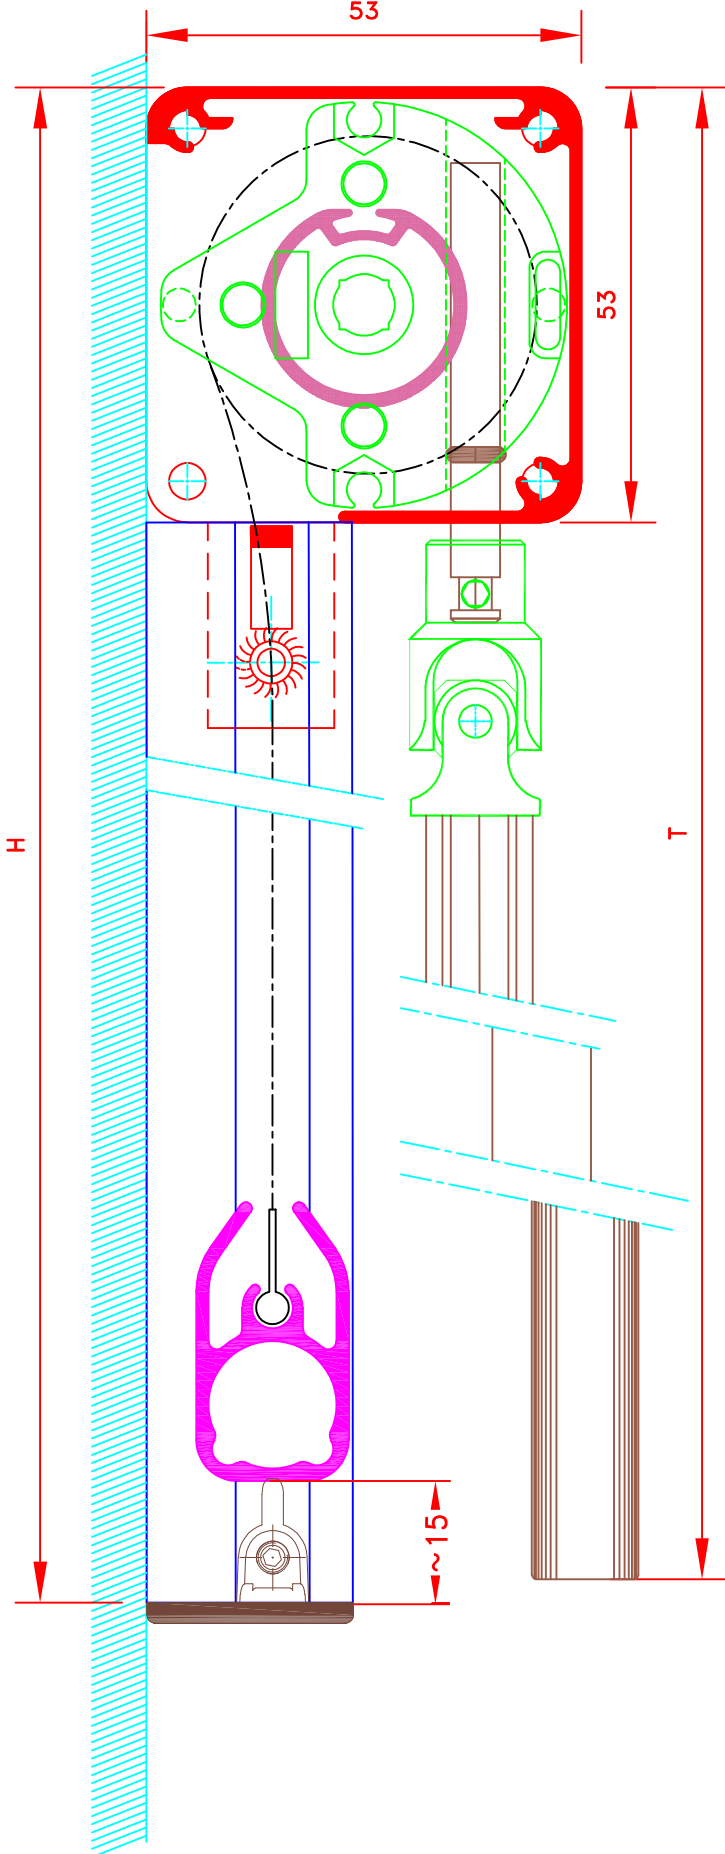

109, Avenue Carnot
St-Pierre-les-Nemours
B.P 527 -77794 NEMOURS cedex
Téléphone: 01-64-45-55-00
Télécopie: 01-64-45-55-35
Filiale du groupe MHZ

Dessiné par : M.D.F
Vérifié par :
Date : 01/09/2009

4058T-3F-LF372

Store int. toile solaire M1	Innenrollos, Stoff M1
Manoeuvre par treuil et tige oscillante	Kurbelbedienung
Sortie dessous	Kurbelausgang unten
Guidage lame finale seule dans coulisse	Stoff nicht geführt im seitenprofil
Lame finale en alu MP49372	Fallstab aus Aluminium MP49372
Coffre 3 faces de section 53x53	Kassette 3 seitig 53x53

FORMAT
A4

Sous réserves de modifications techniques
ECH.MAßSTAB: 1/1

N° ATES	I-115 CV/CH	N° MHZ