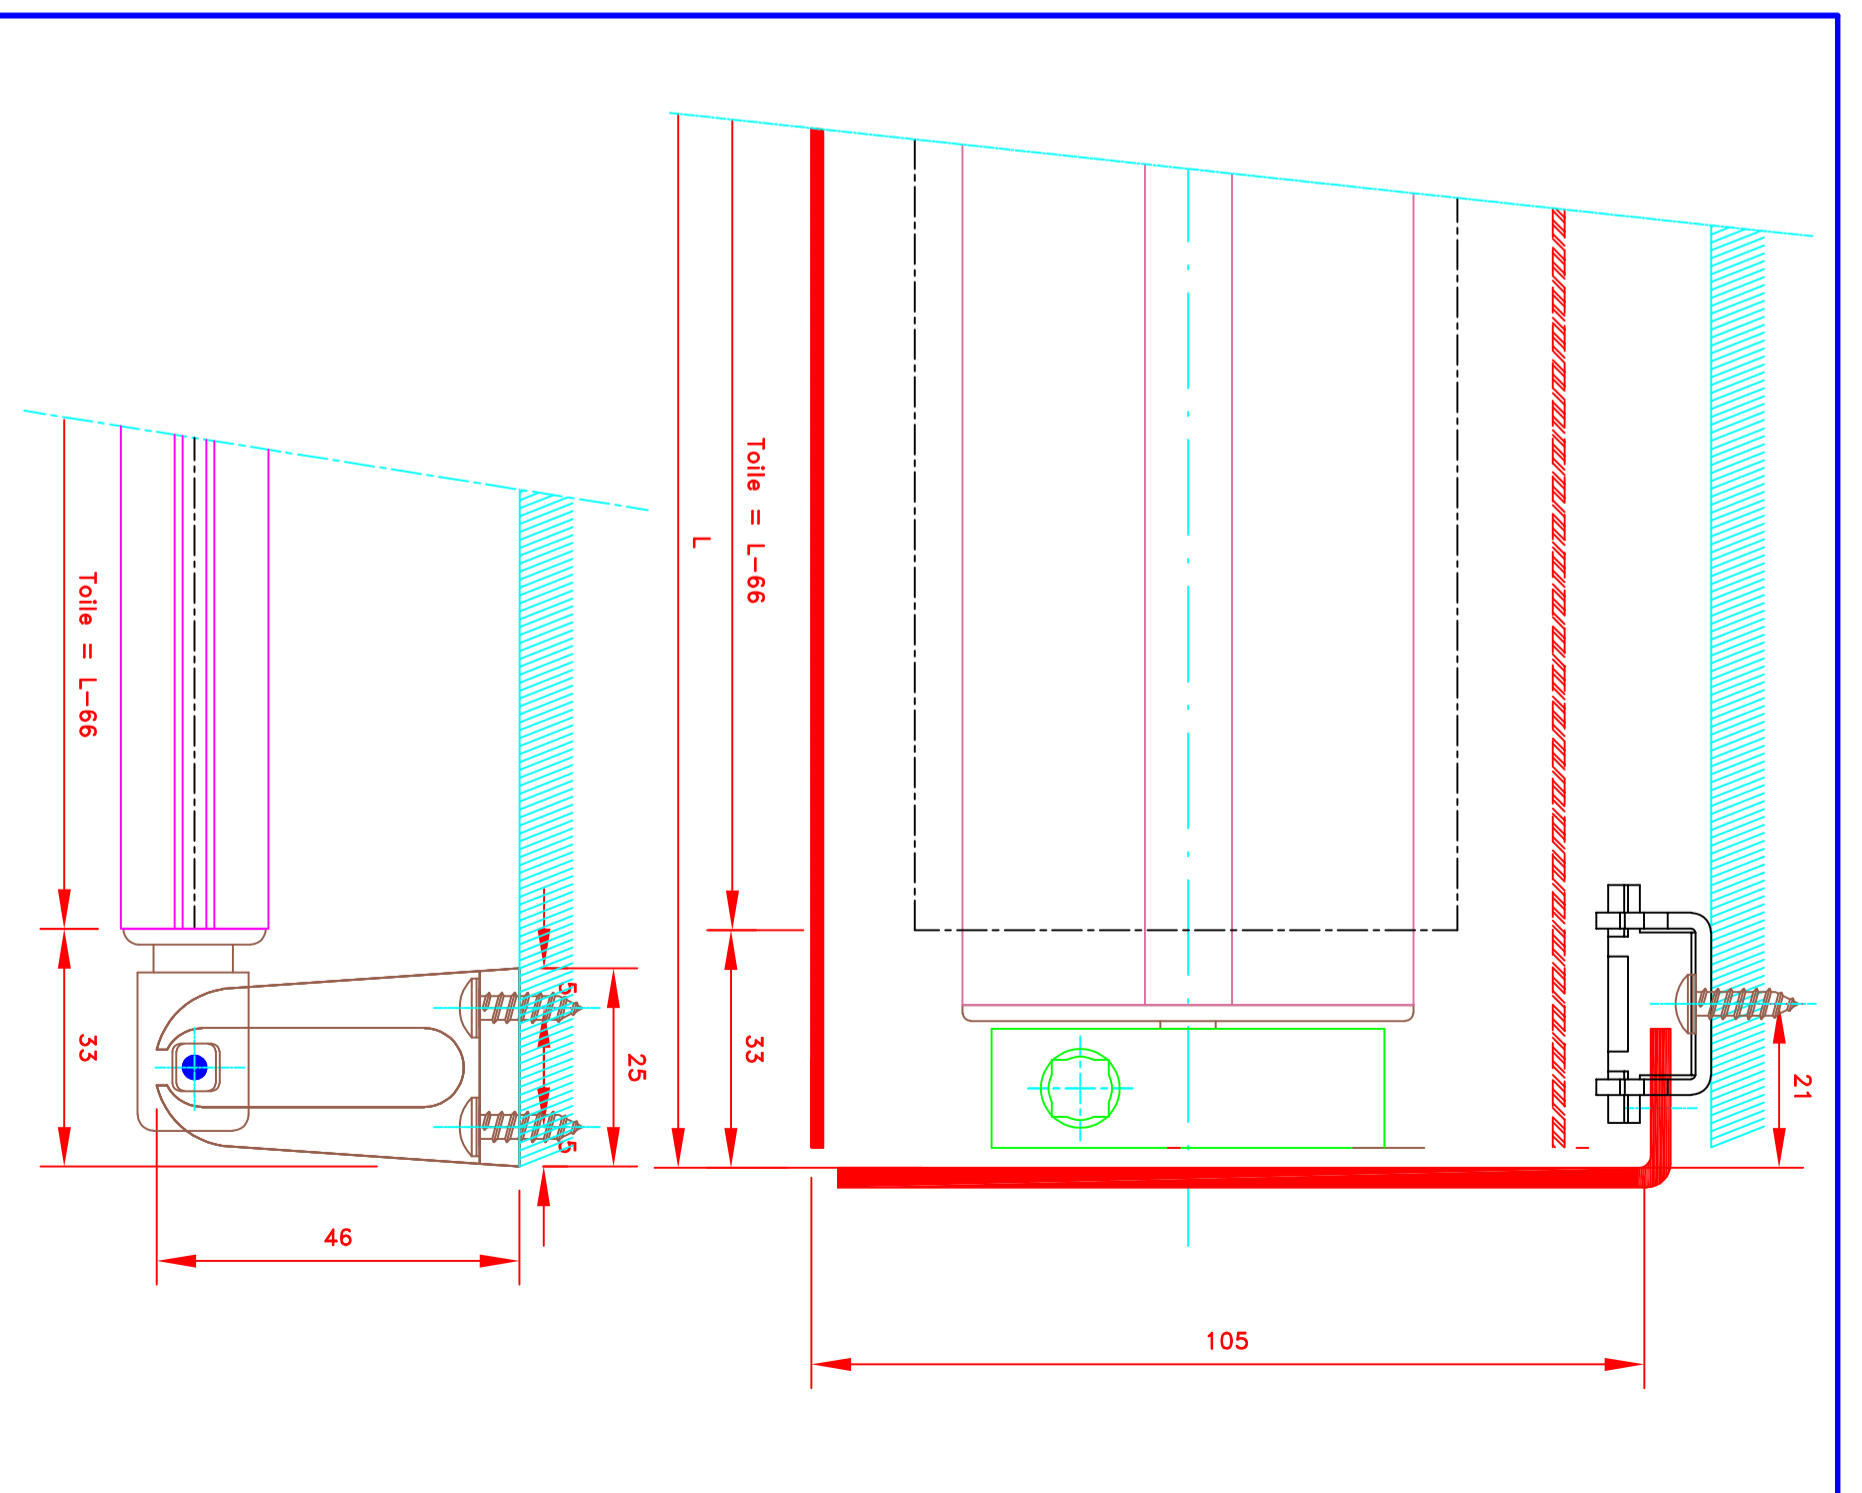

109, Avenue Carnot St-Pierre-les-Nemours B.P 527 -77794 NEMOURS cedex Téléphone: 01-64-45-55-00 Télécopie: 01-64-45-55-35 Filiale du groupe MHZ	Dessiné par : M.D.F Vérifié par : Date : 07/11/2011	Sous réserves de modifications techniques ECH.MA&STAB: 1/1		N° ATEs I-177"/CV N° MHZ		
			4106T-LF372 Fixation coffre invisible Store int. toile solaire M1 Manoeuvre par treuil et tige oscillante Sortie dessous Guidage perlon ou câble Lame finale en allu MP49372 Coffre de section 95x95			Innenrollos, Stoff M1 Kurbelbedienung Kurbelausgang unten Perlon Führung oder Kabel Fallstab aus Aluminium MP49372 95x95 Kasette	

	109, Avenue Carnot St-Pierre-les-Nemours B.P 527 -77794 NEMOURS cedex Téléphone: 01-64-45-55-00 Télécopie: 01-64-45-55-35 Filiale du groupe MHZ	Dessiné par : M.D.F Vérifié par : Date : 07/11/2011	Sous réserves de modifications techniques ECH.MA&STAB: 1/1		N° ATEs I-177"/CH N° MHZ		
			4106T-LF372 Fixation coffre invisible Store int. toile solaire M1 Manoeuvre par treuil et tige oscillante Sortie dessous Guidage perlon ou câble Lame finale en allu MP49372 Coffre de section 95x95			Innenrollos, Stoff M1 Kurbelbedienung Kurbelausgang unten Perlon Führung oder Kabel Fallstab aus Aluminium MP49372 95x95 Kasette