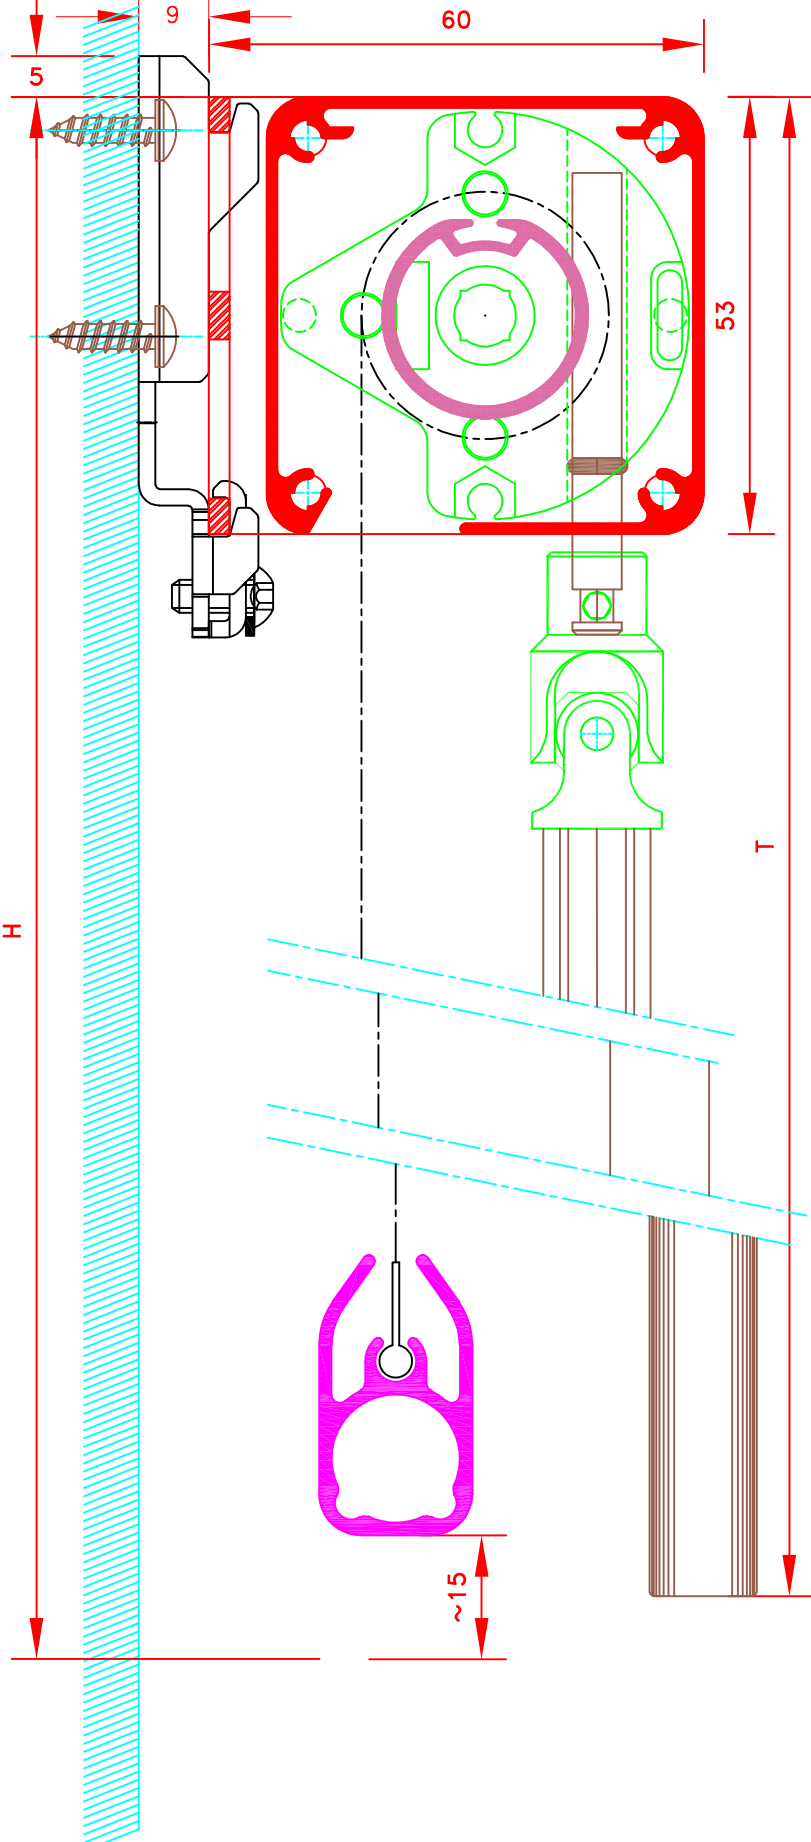

109, Avenue Carnot
St-Pierre-les-Nemours
B.P 527
77794 NEMOURS cedex
Téléphone: 01-64-45-55-00
Télécopie: 01-64-45-55-35
Filiale du groupe MHZ

Dessiné par : M.D.F
Vérifié par : _____
Date : 01/09/2012

4055T-4F-LF372

Fixation invisible

Store int. toile solaire M1	Innenrollos, Stoff M1
Manoeuvre par treuil et tige oscillante	Kurbelbedienung
Sans guidage	Ohne Führung
Lame finale en alu MP49372	Fallstab aus Aluminium MP49372
Coffre 4 faces de section 53x53	Kassette 4 seitig 53x53

FORMAT
A4

Sous réserves de
modifications techniques
ECH.MA&STAB: 1/1

N° ATES	I-082''' CV/CH	MHZ-ST N°