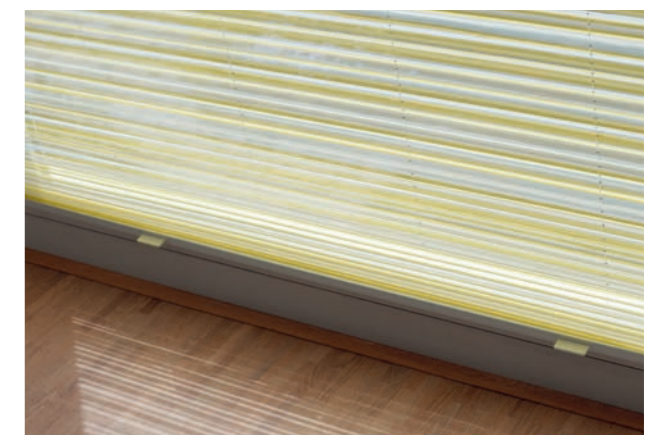

Breite Anlagen sind standardmäßig mit zwei Griffen ausgestattet und somit komfortabel bedienbar.

Modell	11-8222, gespannt mit Maxi-Profil und Ausgleichsvorrichtung
Behang	MANOLYA, 3-4818
Montage	Klebe-Set