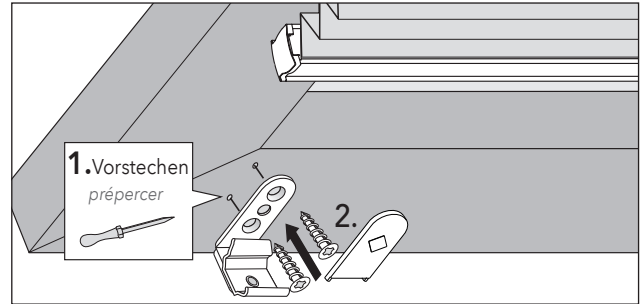

PLISSEE-VORHÄNGE | *Stores plissés*

11-6556

Trägermontage *Supports de fixation*

Clipträger
Support clip

Wandträger
Support mural

Sonderzubehör:
Bedienstab
Accessoire en option:
tige de manœuvrer

070055256

Achtung: Bei Verwendung von Hilfsmitteln (Leitern, Bohrmaschinen usw.) zur Installation und Pflege unseres Produkts unbedingt Sicherheitshinweise der Hersteller beachten.