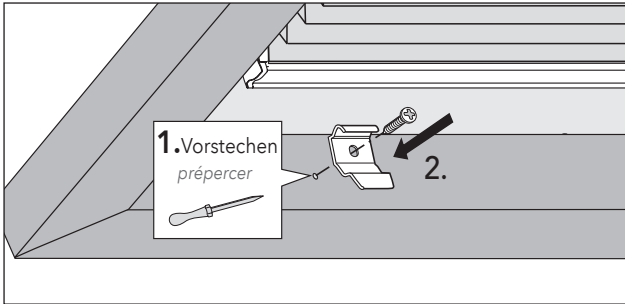

PLISSEE-VORHÄNGE | *Stores plissés*

11-6556

Trägermontage *Supports de fixation*

Clipträger
Support clip

Wandträger
Support mural

Sonderzubehör:
Bedienstab
Accessoire en option:
tige de manœuvrer

070055256

Achtung: Bei Verwendung von Hilfsmitteln (Leitern, Bohrmaschinen usw.) zur Installation und Pflege unseres Produkts unbedingt Sicherheitshinweise der Hersteller beachten.