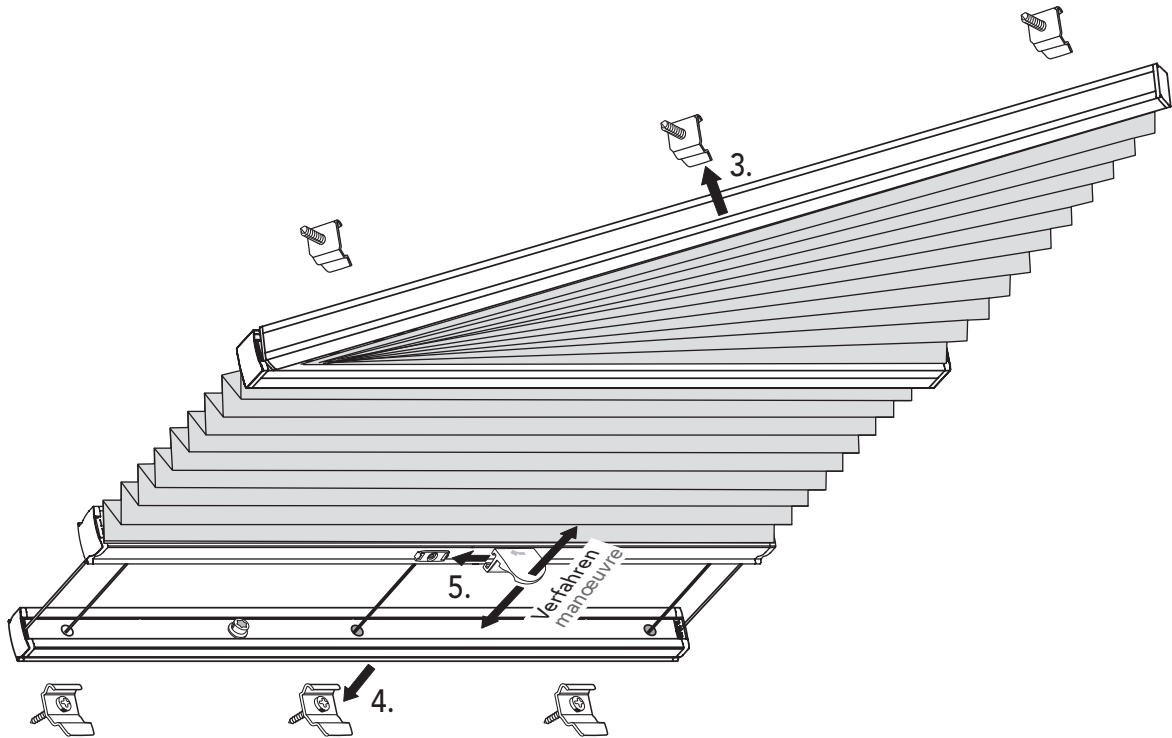

PLISSEE-VORHÄNGE | *Stores plissés*

11-6556

Trägermontage *Supports de fixation*

Clipträger
Support clip

Wandträger
Support mural

Sonderzubehör:
Bedienstab
Accessoire en option:
tige de manœuvrer

070055256

Achtung: Bei Verwendung von Hilfsmitteln (Leitern, Bohrmaschinen usw.) zur Installation und Pflege unseres Produkts unbedingt Sicherheitshinweise der Hersteller beachten.