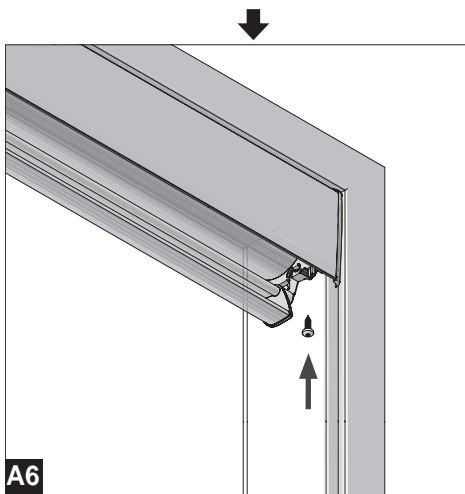

Montage VELUX montage VELUX Installation VELUX