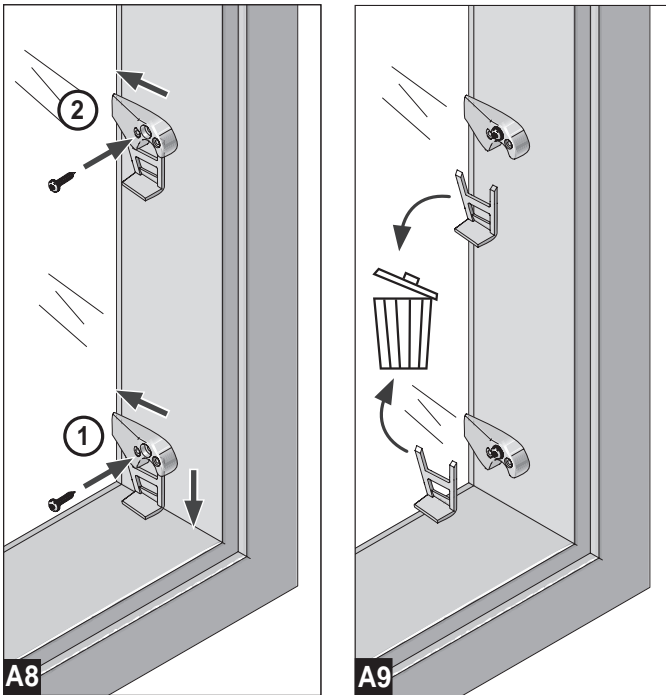

Montage VELUX montage VELUX Installation VELUX