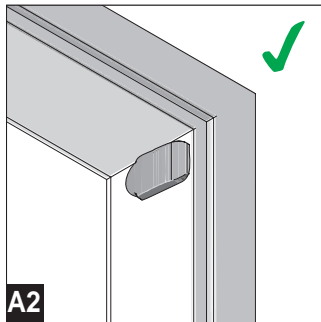

Montage VELUX montage VELUX Installation VELUX