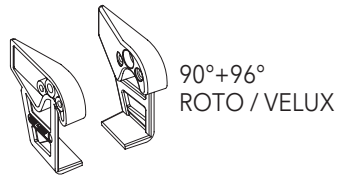

Montage VELUX montage VELUX Installation VELUX