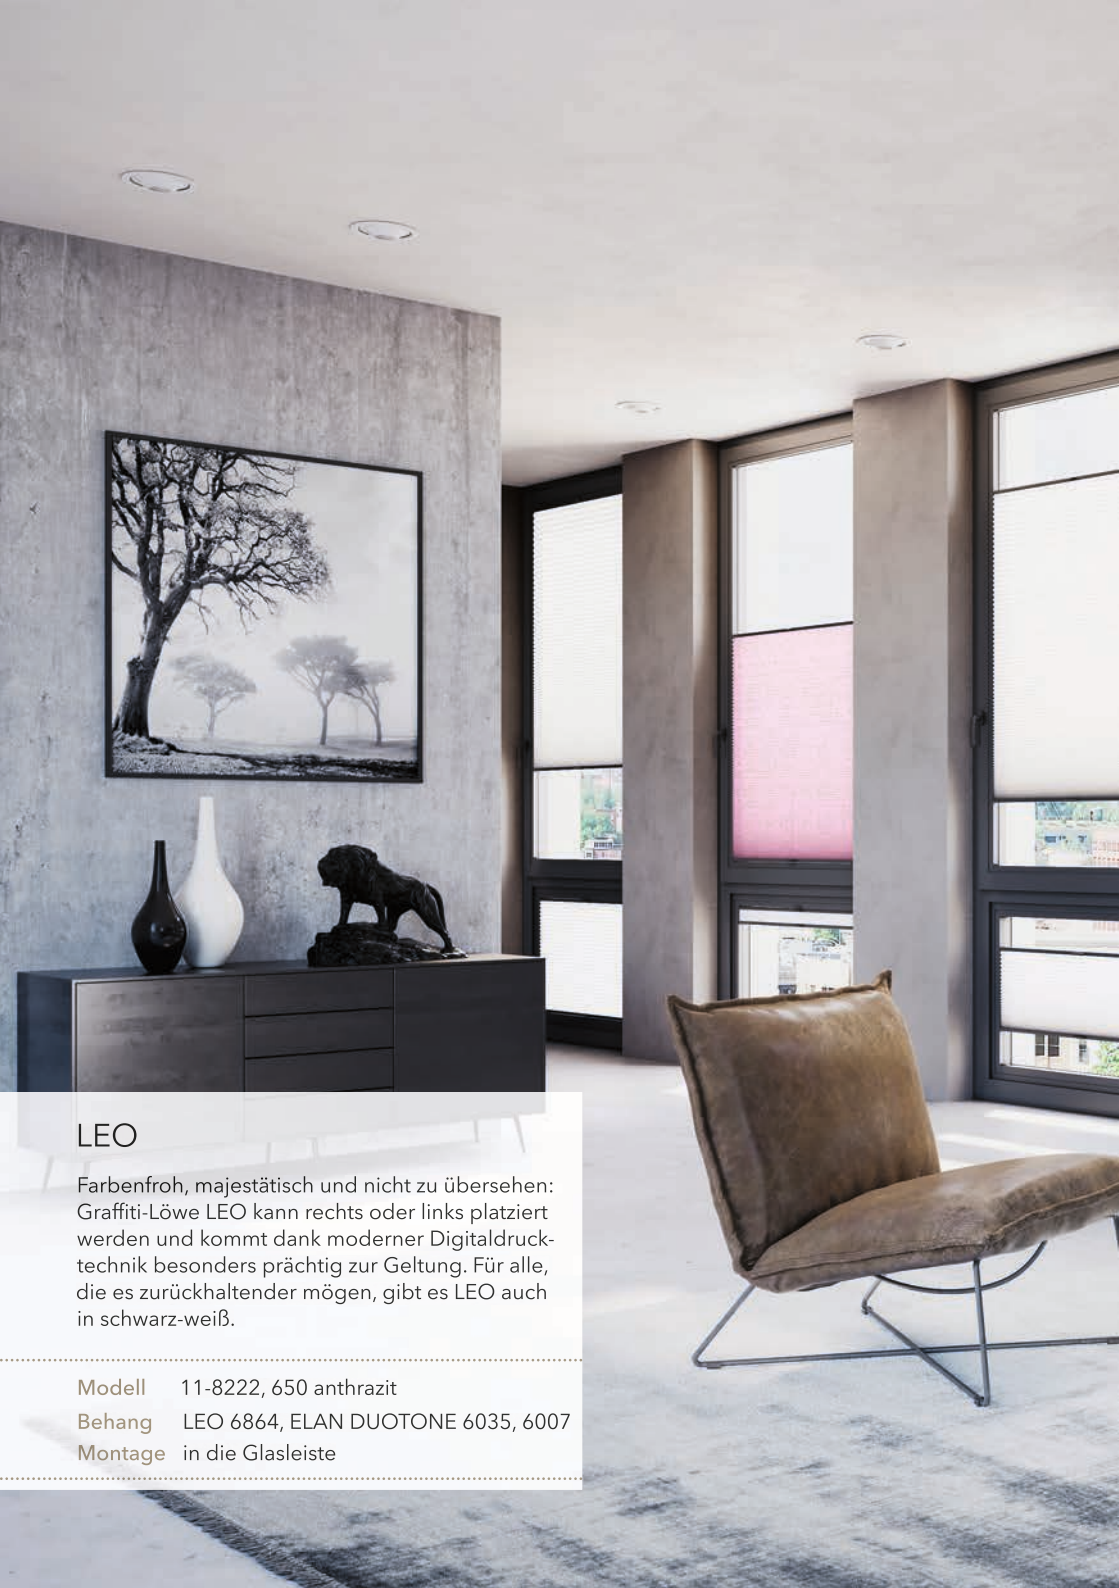

Mit MHZ DUETTE® Wabenplissees genießen Sie nicht nur perfekten Sicht-, Blend- und Sonnenschutz, sondern schenken Ihrem Zuhause auch eine individuelle Note. Zudem schützen die wabenförmigen Luftkammern vor eindringender Hitze bzw. Kälte, tragen zu einem stabilen Raumklima bei - und sparen ganz nebenbei noch Energie.

Modell 11-8222, 670 schwarz
Behang JACK 6847, ELAN DUOTONE 6007
Montage in die Glasleite

RUSSELL

Kraftvoller Highland-Bewohner im Monochrom-Look: Stier RUSSELL liebt Altbauwohnungen im Industrial Style, macht aber auch im urigen Alpenchalet eine gute Figur. Das Motiv ist in zwei Größen erhältlich.

Modell 11-8222, 171 weiß

Behang RUSSELL 6844, ELAN DUOTONE 6007

Montage in die Glasleiste

LEO

Farbenfroh, majestätisch und nicht zu übersehen: Graffiti-Löwe LEO kann rechts oder links platziert werden und kommt dank moderner Digitaldrucktechnik besonders prächtig zur Geltung. Für alle, die es zurückhaltender mögen, gibt es LEO auch in schwarz-weiß.