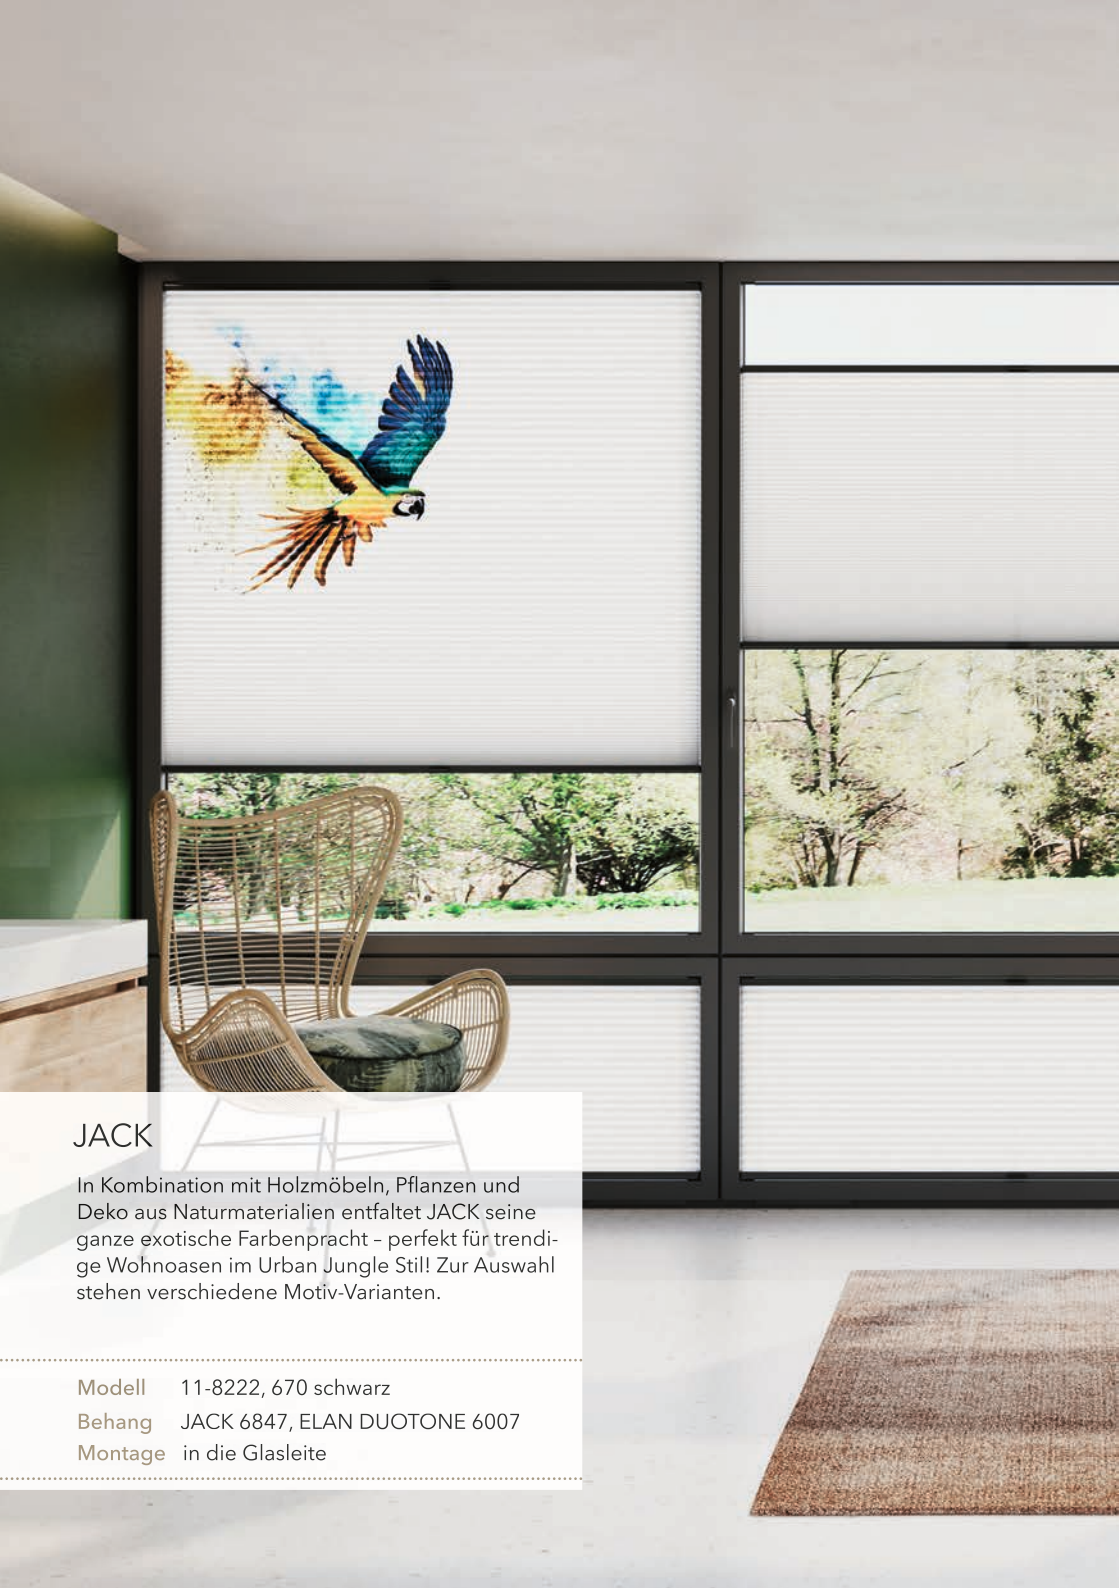

RUSSELL

JURASSIC

SEAGRASS

BATIK

QR Code scannen
und in die Kollektion
eintauchen

www.mhz.de/duettekollektion

JACK

In Kombination mit Holzmöbeln, Pflanzen und Deko aus Naturmaterialien entfaltet JACK seine ganze exotische Farbenpracht - perfekt für trendige Wohnoasen im Urban Jungle Stil! Zur Auswahl stehen verschiedene Motiv-Varianten.

Modell 11-8222, 670 schwarz
Behang JACK 6847, ELAN DUOTONE 6007
Montage in die Glasleite

RUSSELL

Kraftvoller Highland-Bewohner im Monochrom-Look: Stier RUSSELL liebt Altbauwohnungen im Industrial Style, macht aber auch im urigen Alpenchalet eine gute Figur. Das Motiv ist in zwei Größen erhältlich.

Modell 11-8222, 171 weiß

Behang RUSSELL 6844, ELAN DUOTONE 6007

Montage in die Glasleiste

LEO

Farbenfroh, majestätisch und nicht zu übersehen: Graffiti-Löwe LEO kann rechts oder links platziert werden und kommt dank moderner Digitaldrucktechnik besonders prächtig zur Geltung. Für alle, die es zurückhaltender mögen, gibt es LEO auch in schwarz-weiß.